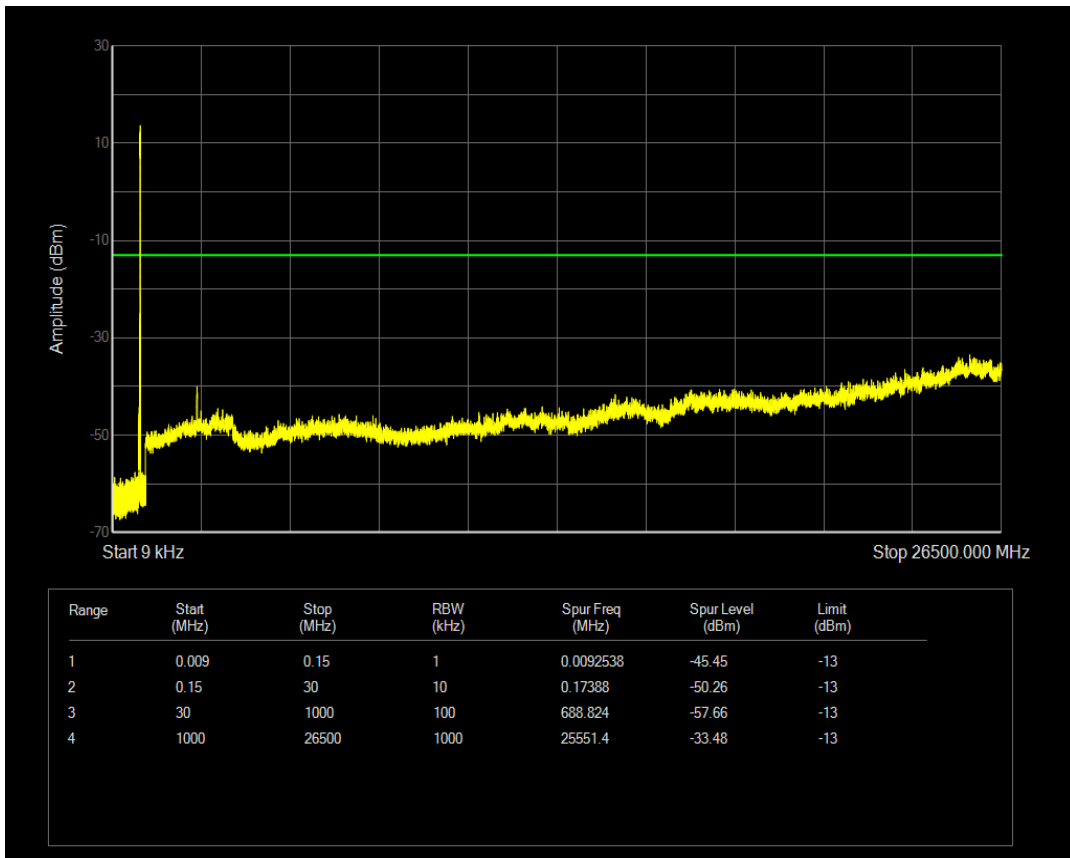

Band5 QPSK BW=10MHz Channel=20450 RB Size=50 Position=#0

Band5 QAM16 BW=10MHz Channel=20450 RB Size=1 Position=#0

Band5 QAM16 BW=10MHz Channel=20450 RB Size=50 Position=#0

Band5 QPSK BW=10MHz Channel=20525 RB Size=1 Position=#0

Band5 QPSK BW=10MHz Channel=20525 RB Size=50 Position=#0

Band5 QAM16 BW=10MHz Channel=20525 RB Size=1 Position=#0

Band5 QAM16 BW=10MHz Channel=20525 RB Size=50 Position=#0

Band5 QPSK BW=10MHz Channel=20600 RB Size=1 Position=#0

Band5 QPSK BW=10MHz Channel=20600 RB Size=50 Position=#0

Band5 QAM16 BW=10MHz Channel=20600 RB Size=1 Position=#0

Band5 QAM16 BW=10MHz Channel=20600 RB Size=50 Position=#0

Band66 QPSK BW=1.4MHz Channel=131979 RB Size=1 Position=#0