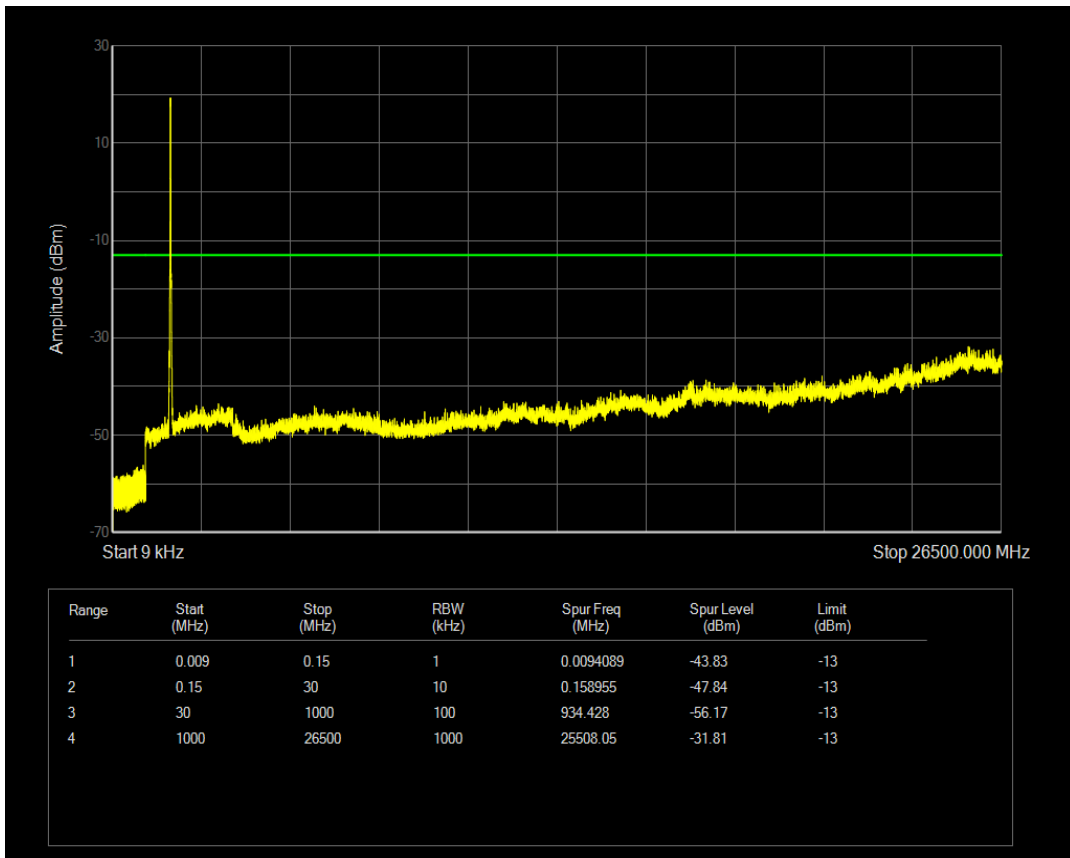

Band66 QPSK BW=20MHz Channel=132072 RB Size=100 Position=#0

Band66 QAM16 BW=20MHz Channel=132072 RB Size=1 Position=#0

Band66 QAM16 BW=20MHz Channel=132072 RB Size=100 Position=#0

Band66 QPSK BW=20MHz Channel=132322 RB Size=1 Position=#0

Band66 QPSK BW=20MHz Channel=132322 RB Size=100 Position=#0

Band66 QAM16 BW=20MHz Channel=132322 RB Size=1 Position=#0

Band66 QAM16 BW=20MHz Channel=132322 RB Size=100 Position=#0

Band66 QPSK BW=20MHz Channel=132572 RB Size=1 Position=#0