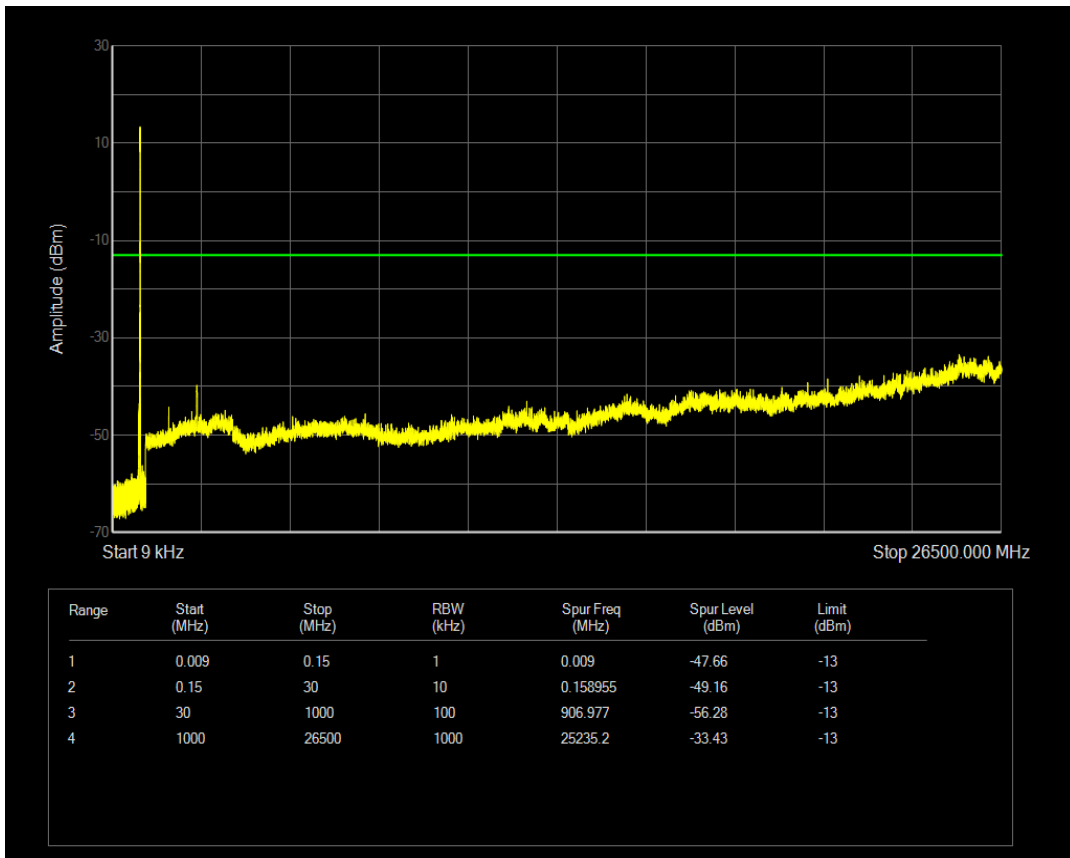

Band5 QPSK BW=10MHz Channel=20450 RB Size=50 Position=#0

Band5 QAM16 BW=10MHz Channel=20450 RB Size=1 Position=#0

Band5 QAM16 BW=10MHz Channel=20450 RB Size=50 Position=#0

Band5 QPSK BW=10MHz Channel=20525 RB Size=1 Position=#0

Band5 QPSK BW=10MHz Channel=20525 RB Size=50 Position=#0

Band5 QAM16 BW=10MHz Channel=20525 RB Size=1 Position=#0

Band5 QAM16 BW=10MHz Channel=20525 RB Size=50 Position=#0

Band5 QPSK BW=10MHz Channel=20600 RB Size=1 Position=#0

Band5 QPSK BW=10MHz Channel=20600 RB Size=50 Position=#0

Band5 QAM16 BW=10MHz Channel=20600 RB Size=1 Position=#0

Band5 QAM16 BW=10MHz Channel=20600 RB Size=50 Position=#0

Band66 QPSK BW=1.4MHz Channel=131979 RB Size=1 Position=#0