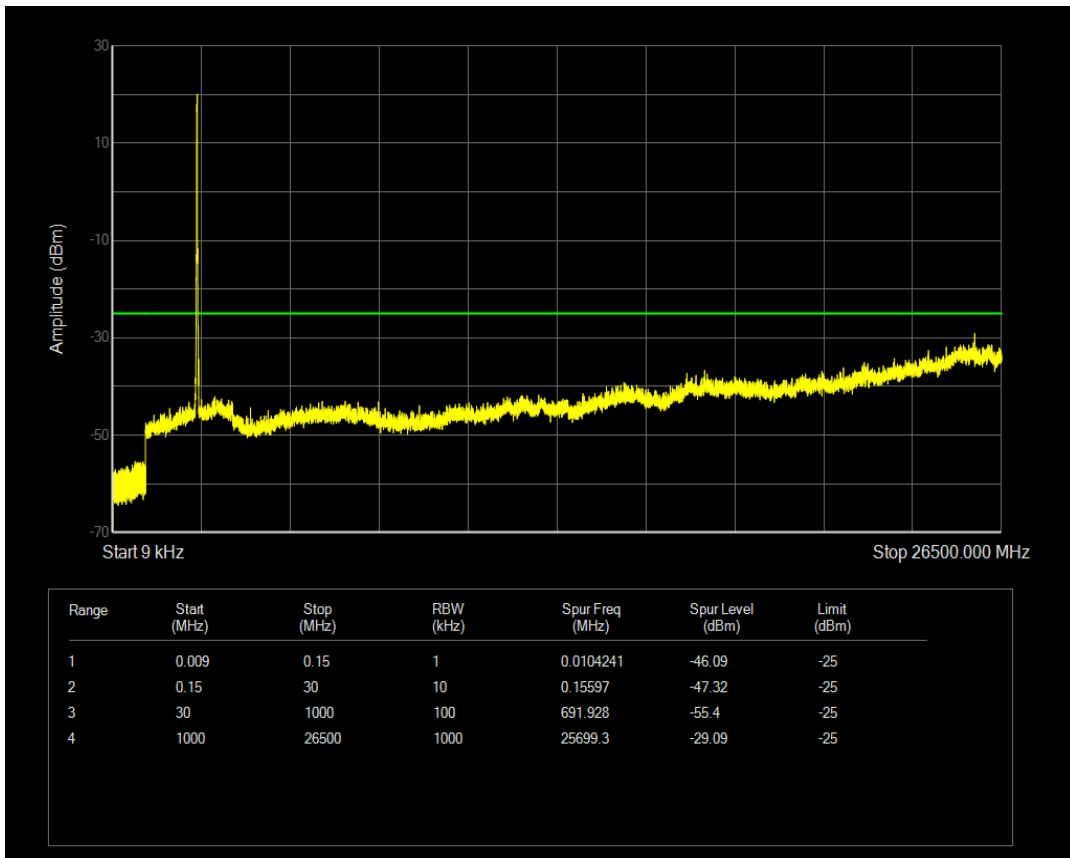

Band7 QPSK BW=20MHz Channel=20850 RB Size=100 Position=#0

Band7 QAM16 BW=20MHz Channel=20850 RB Size=1 Position=#0

Band7 QAM16 BW=20MHz Channel=20850 RB Size=100 Position=#0

Band7 QPSK BW=20MHz Channel=21100 RB Size=1 Position=#0

Band7 QPSK BW=20MHz Channel=21100 RB Size=100 Position=#0

Band7 QAM16 BW=20MHz Channel=21100 RB Size=1 Position=#0

Band7 QAM16 BW=20MHz Channel=21100 RB Size=100 Position=#0

Band7 QPSK BW=20MHz Channel=21350 RB Size=1 Position=#0