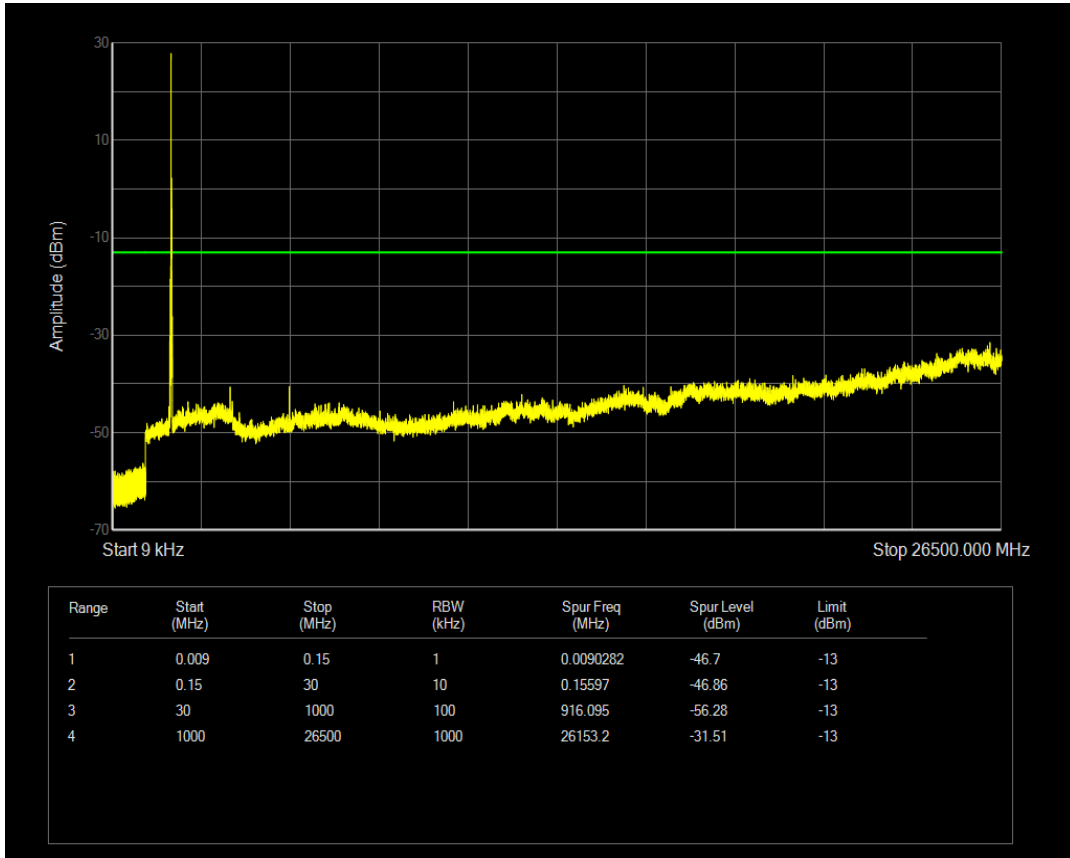

Band66 QPSK BW=20MHz Channel=132322 RB Size=100 Position=#0

Band66 QAM16 BW=20MHz Channel=132322 RB Size=1 Position=#0

Band66 QAM16 BW=20MHz Channel=132322 RB Size=100 Position=#0

Band66 QPSK BW=20MHz Channel=132572 RB Size=1 Position=#0

Band66 QPSK BW=20MHz Channel=132572 RB Size=100 Position=#0

Band66 QAM16 BW=20MHz Channel=132572 RB Size=1 Position=#0

Band66 QAM16 BW=20MHz Channel=132572 RB Size=100 Position=#0

Band7 QPSK BW=5MHz Channel=20775 RB Size=1 Position=#0