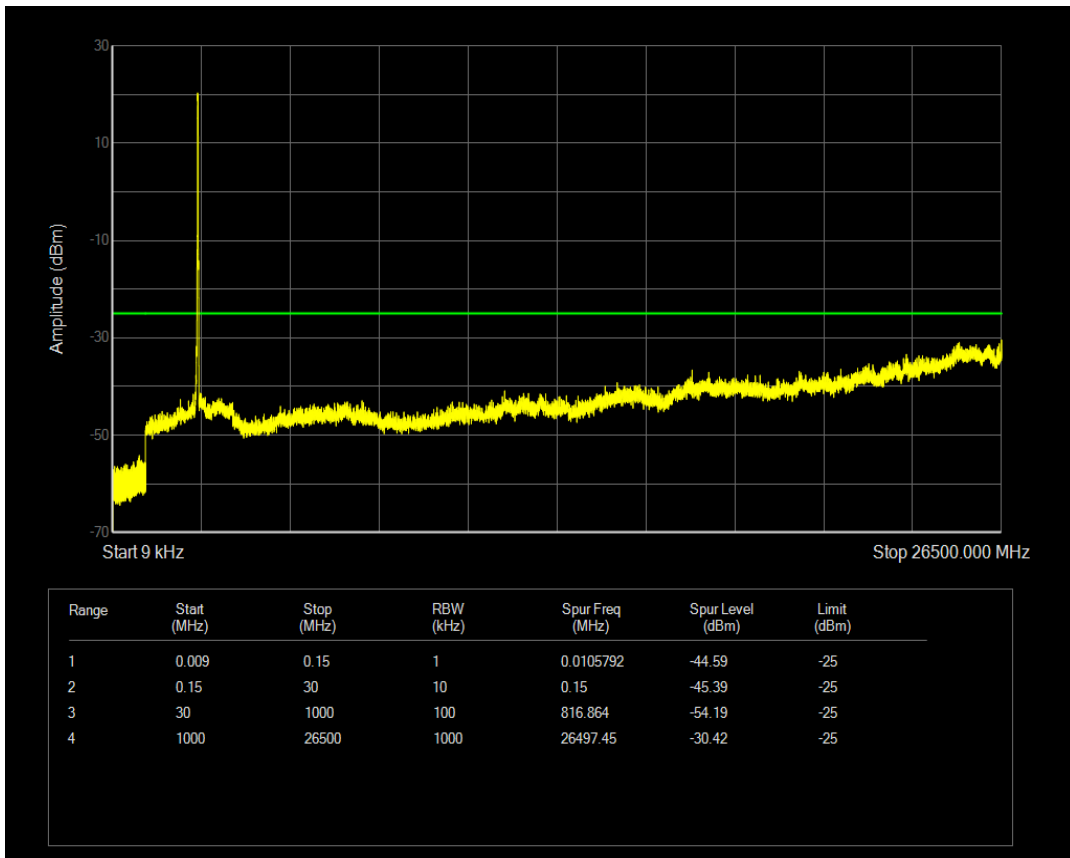

Band7 QPSK BW=20MHz Channel=20850 RB Size=100 Position=#0

Band7 QAM16 BW=20MHz Channel=20850 RB Size=1 Position=#0

Band7 QAM16 BW=20MHz Channel=20850 RB Size=100 Position=#0

Band7 QPSK BW=20MHz Channel=21100 RB Size=1 Position=#0

Band7 QPSK BW=20MHz Channel=21100 RB Size=100 Position=#0

Band7 QAM16 BW=20MHz Channel=21100 RB Size=1 Position=#0

Band7 QAM16 BW=20MHz Channel=21100 RB Size=100 Position=#0

Band7 QPSK BW=20MHz Channel=21350 RB Size=1 Position=#0

Band7 QPSK BW=20MHz Channel=21350 RB Size=100 Position=#0

Band7 QAM16 BW=20MHz Channel=21350 RB Size=1 Position=#0

Band7 QAM16 BW=20MHz Channel=21350 RB Size=100 Position=#0