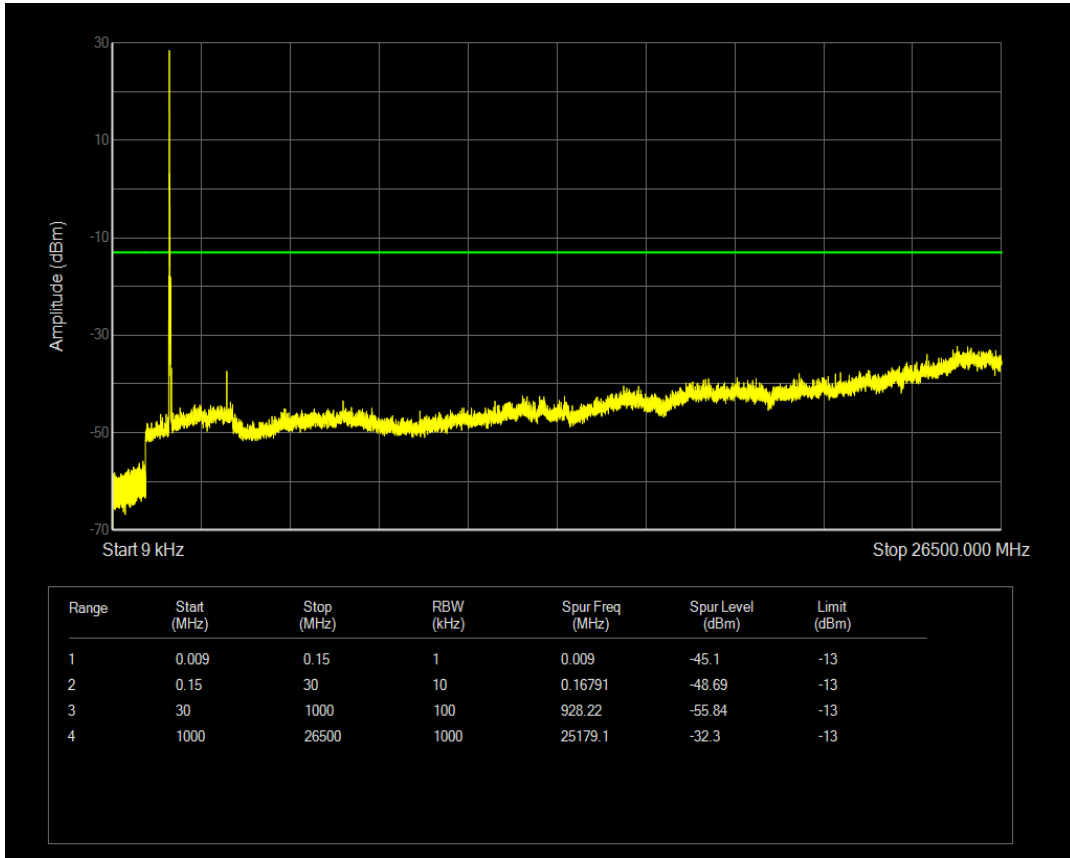

Band66 QPSK BW=15MHz Channel=132597 RB Size=75 Position=#0

Band66 QAM16 BW=15MHz Channel=132597 RB Size=1 Position=#0

Band66 QAM16 BW=15MHz Channel=132597 RB Size=75 Position=#0

Band66 QPSK BW=20MHz Channel=132072 RB Size=1 Position=#0

Band66 QPSK BW=20MHz Channel=132072 RB Size=100 Position=#0

Band66 QAM16 BW=20MHz Channel=132072 RB Size=1 Position=#0

Band66 QAM16 BW=20MHz Channel=132072 RB Size=100 Position=#0

Band66 QPSK BW=20MHz Channel=132322 RB Size=1 Position=#0