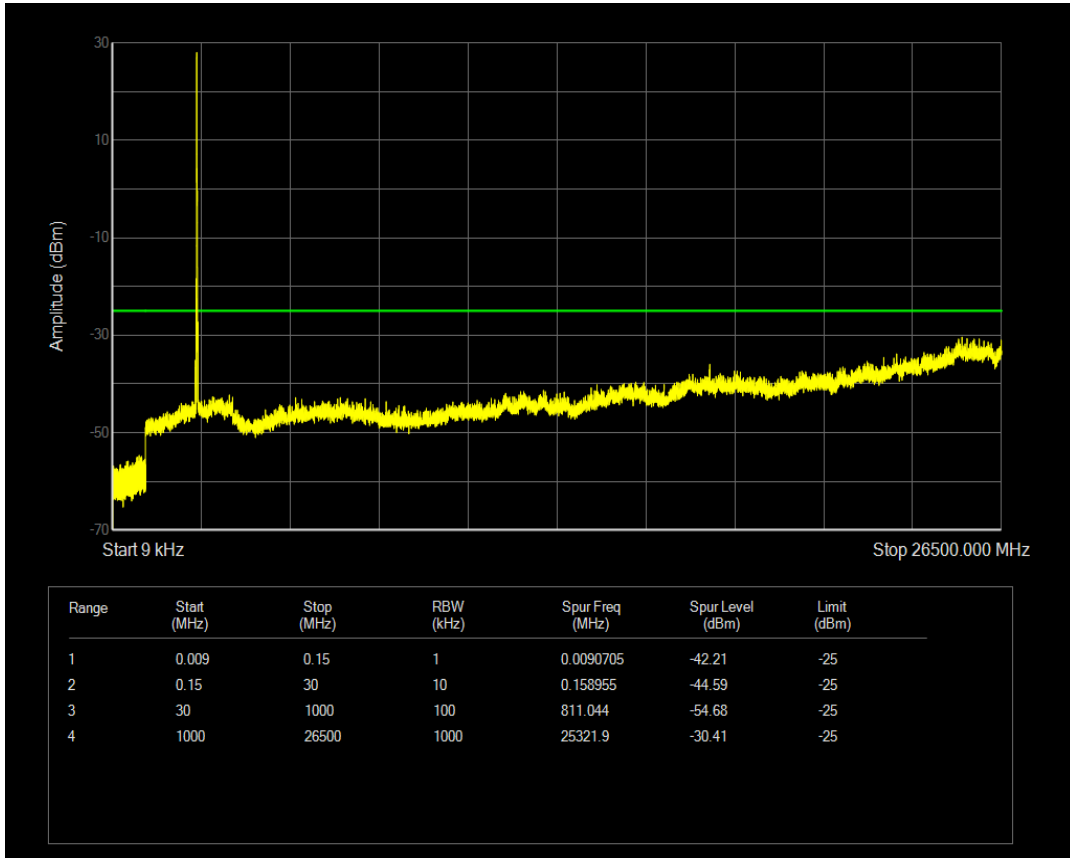

Band7 QPSK BW=20MHz Channel=20850 RB Size=100 Position=#0

Band7 QAM16 BW=20MHz Channel=20850 RB Size=1 Position=#0

Band7 QAM16 BW=20MHz Channel=20850 RB Size=100 Position=#0

Band7 QPSK BW=20MHz Channel=21100 RB Size=1 Position=#0

Band7 QPSK BW=20MHz Channel=21100 RB Size=100 Position=#0

Band7 QAM16 BW=20MHz Channel=21100 RB Size=1 Position=#0

Band7 QAM16 BW=20MHz Channel=21100 RB Size=100 Position=#0

Band7 QPSK BW=20MHz Channel=21350 RB Size=1 Position=#0