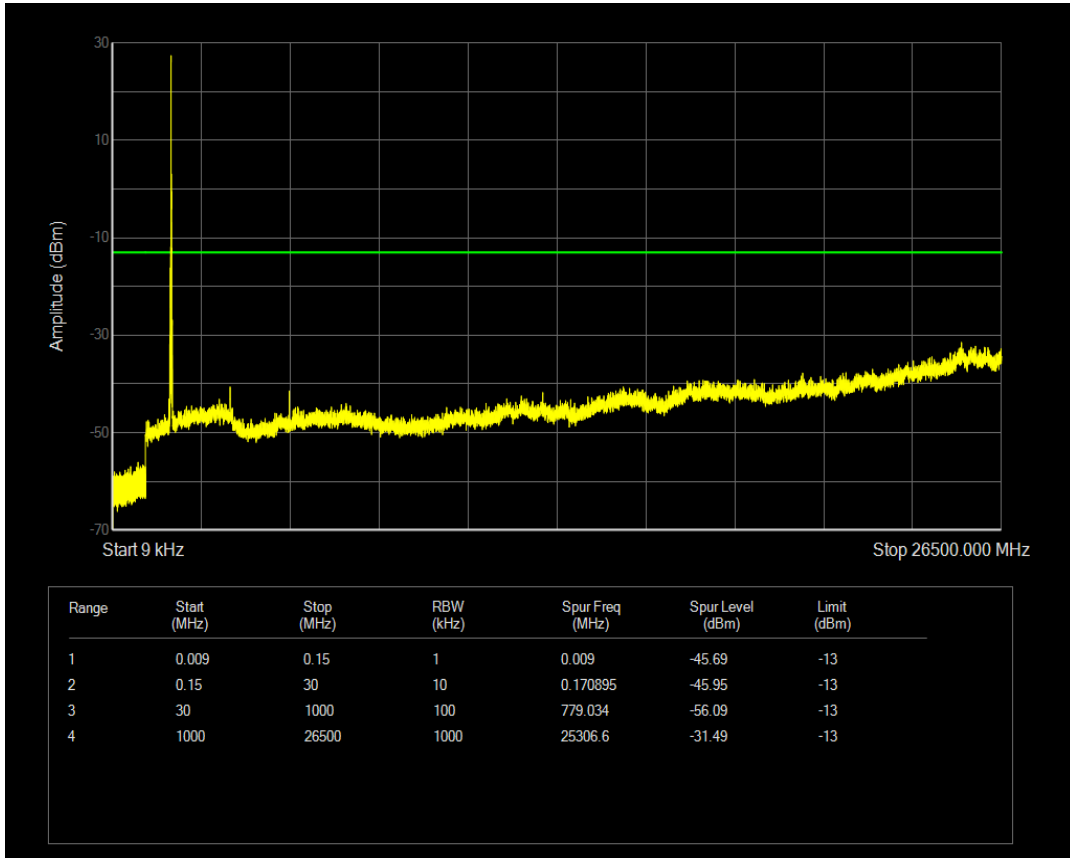

Band66 QPSK BW=20MHz Channel=132322 RB Size=100 Position=#0

Band66 QAM16 BW=20MHz Channel=132322 RB Size=1 Position=#0

Band66 QAM16 BW=20MHz Channel=132322 RB Size=100 Position=#0

Band66 QPSK BW=20MHz Channel=132572 RB Size=1 Position=#0

Band66 QPSK BW=20MHz Channel=132572 RB Size=100 Position=#0

Band66 QAM16 BW=20MHz Channel=132572 RB Size=1 Position=#0

Band66 QAM16 BW=20MHz Channel=132572 RB Size=100 Position=#0

Band7 QPSK BW=5MHz Channel=20775 RB Size=1 Position=#0