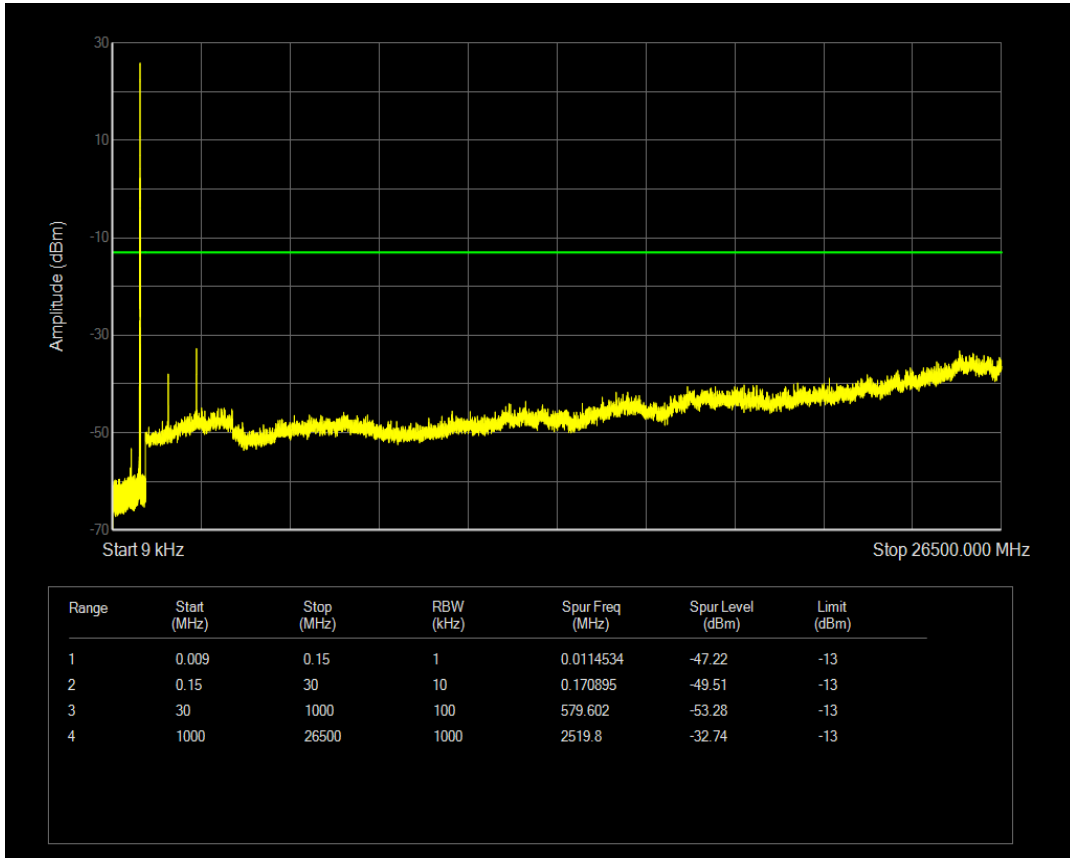

Band5 QPSK BW=10MHz Channel=20450 RB Size=50 Position=#0

Band5 QAM16 BW=10MHz Channel=20450 RB Size=1 Position=#0

Band5 QAM16 BW=10MHz Channel=20450 RB Size=50 Position=#0

Band5 QPSK BW=10MHz Channel=20525 RB Size=1 Position=#0

Band5 QPSK BW=10MHz Channel=20525 RB Size=50 Position=#0

Band5 QAM16 BW=10MHz Channel=20525 RB Size=1 Position=#0

Band5 QAM16 BW=10MHz Channel=20525 RB Size=50 Position=#0

Band5 QPSK BW=10MHz Channel=20600 RB Size=1 Position=#0

Band5 QPSK BW=10MHz Channel=20600 RB Size=50 Position=#0

Band5 QAM16 BW=10MHz Channel=20600 RB Size=1 Position=#0

Band5 QAM16 BW=10MHz Channel=20600 RB Size=50 Position=#0

Band66 QPSK BW=1.4MHz Channel=131979 RB Size=1 Position=#0