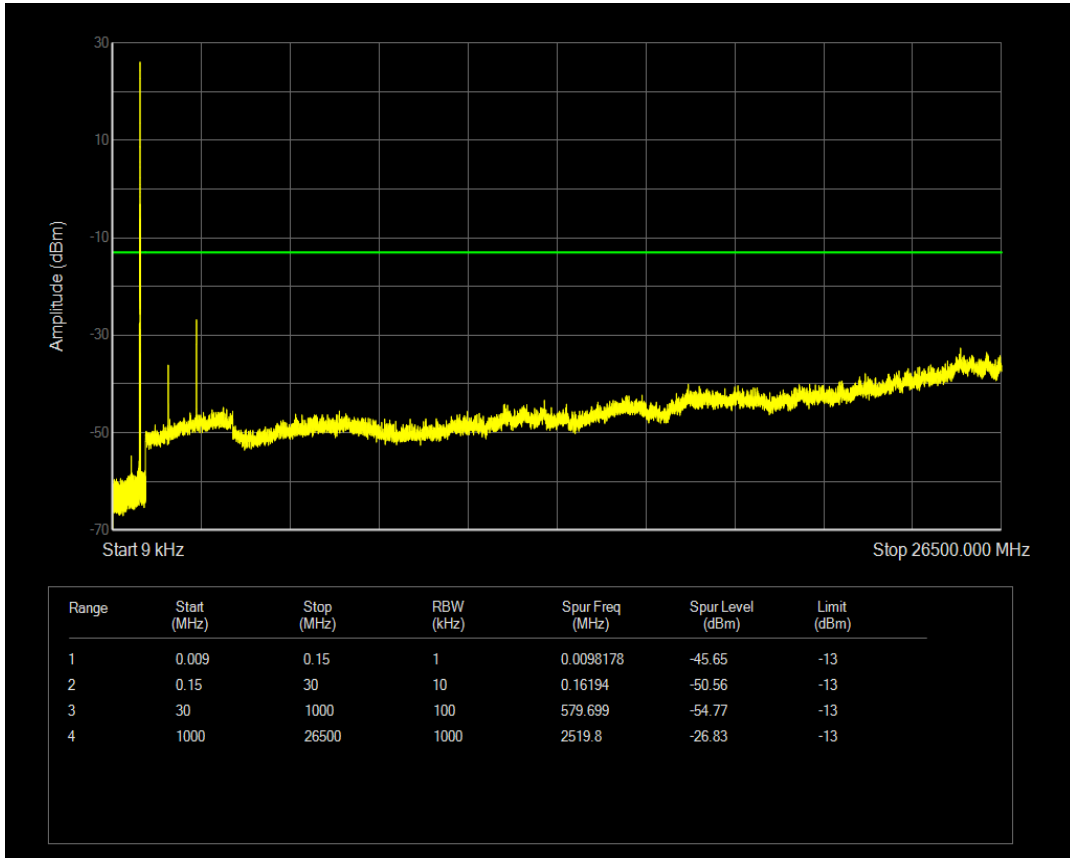

Band5 QPSK BW=10MHz Channel=20450 RB Size=50 Position=#0

Band5 QAM16 BW=10MHz Channel=20450 RB Size=1 Position=#0

Band5 QAM16 BW=10MHz Channel=20450 RB Size=50 Position=#0

Band5 QPSK BW=10MHz Channel=20525 RB Size=1 Position=#0

Band5 QPSK BW=10MHz Channel=20525 RB Size=50 Position=#0

Band5 QAM16 BW=10MHz Channel=20525 RB Size=1 Position=#0

Band5 QAM16 BW=10MHz Channel=20525 RB Size=50 Position=#0

Band5 QPSK BW=10MHz Channel=20600 RB Size=1 Position=#0

Band5 QPSK BW=10MHz Channel=20600 RB Size=50 Position=#0

Band5 QAM16 BW=10MHz Channel=20600 RB Size=1 Position=#0

Band5 QAM16 BW=10MHz Channel=20600 RB Size=50 Position=#0

Band66 QPSK BW=1.4MHz Channel=131979 RB Size=1 Position=#0