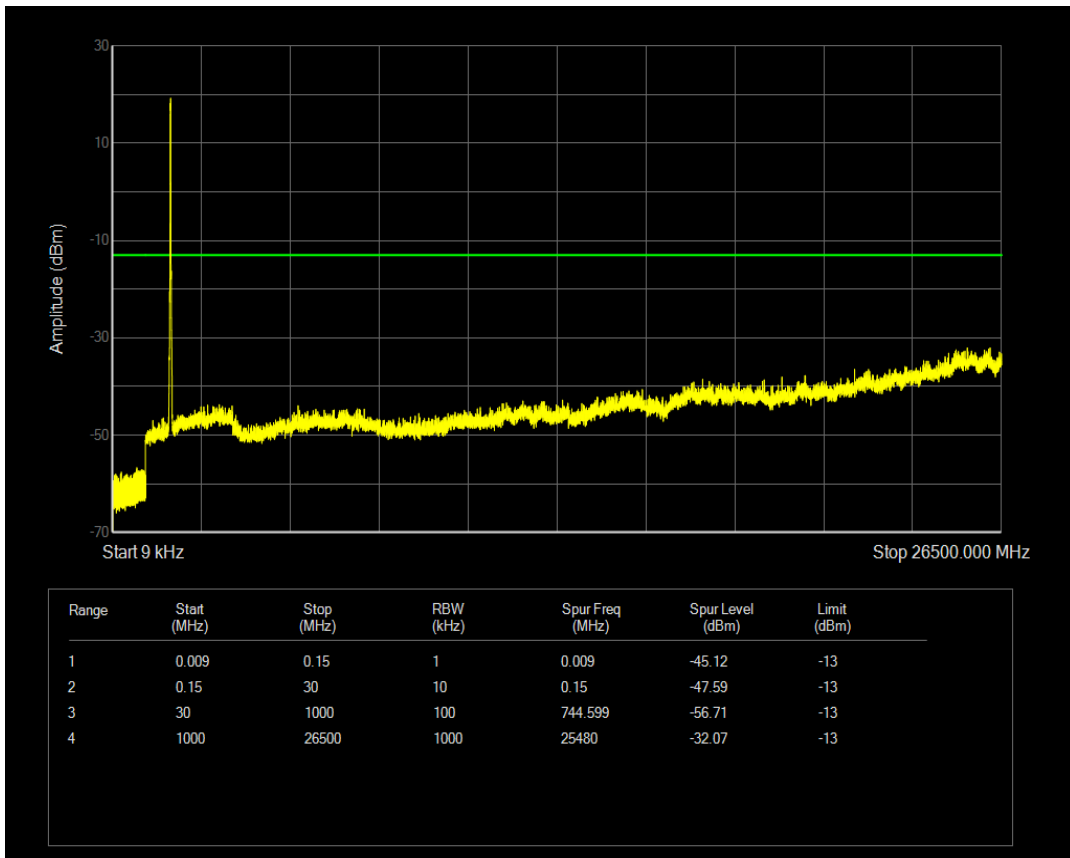

Band66 QAM16 BW=20MHz Channel=132322 RB Size=100 Position=#0

Band66 QPSK BW=20MHz Channel=132572 RB Size=1 Position=#0