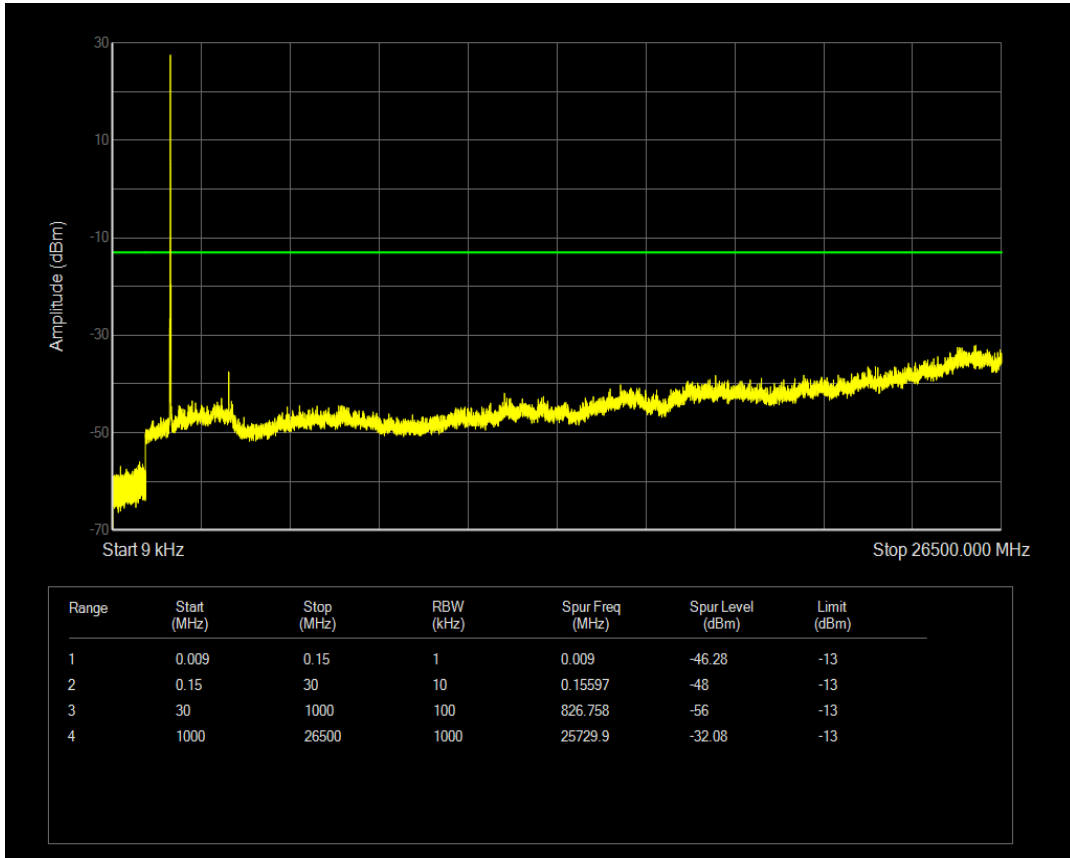

Band66 QPSK BW=10MHz Channel=132022 RB Size=50 Position=#0

Band66 QAM16 BW=10MHz Channel=132022 RB Size=1 Position=#0

Band66 QAM16 BW=10MHz Channel=132022 RB Size=50 Position=#0

Band66 QPSK BW=10MHz Channel=132322 RB Size=1 Position=#0