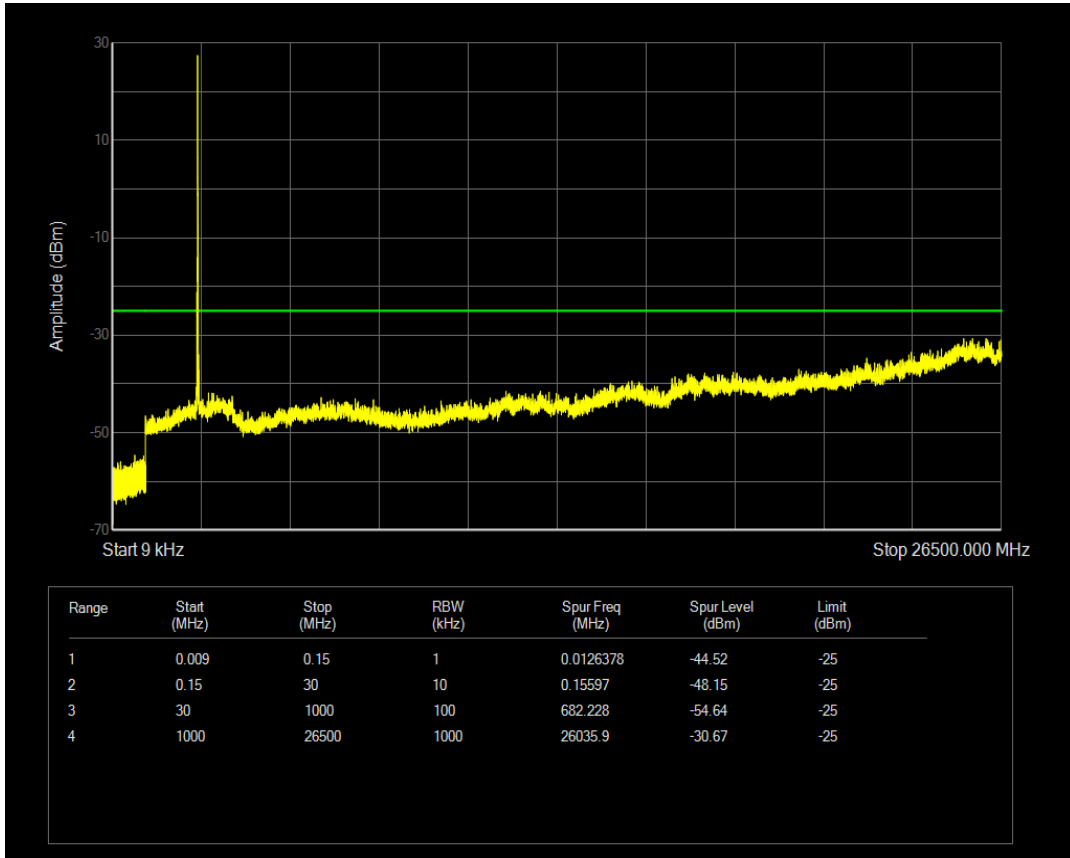

Band7 QPSK BW=20MHz Channel=20850 RB Size=100 Position=#0

Band7 QAM16 BW=20MHz Channel=20850 RB Size=1 Position=#0

Band7 QAM16 BW=20MHz Channel=20850 RB Size=100 Position=#0

Band7 QPSK BW=20MHz Channel=21100 RB Size=1 Position=#0

Band7 QPSK BW=20MHz Channel=21100 RB Size=100 Position=#0

Band7 QAM16 BW=20MHz Channel=21100 RB Size=1 Position=#0

Band7 QAM16 BW=20MHz Channel=21100 RB Size=100 Position=#0

Band7 QPSK BW=20MHz Channel=21350 RB Size=1 Position=#0

Band7 QPSK BW=20MHz Channel=21350 RB Size=100 Position=#0

Band7 QAM16 BW=20MHz Channel=21350 RB Size=1 Position=#0

Band7 QAM16 BW=20MHz Channel=21350 RB Size=100 Position=#0