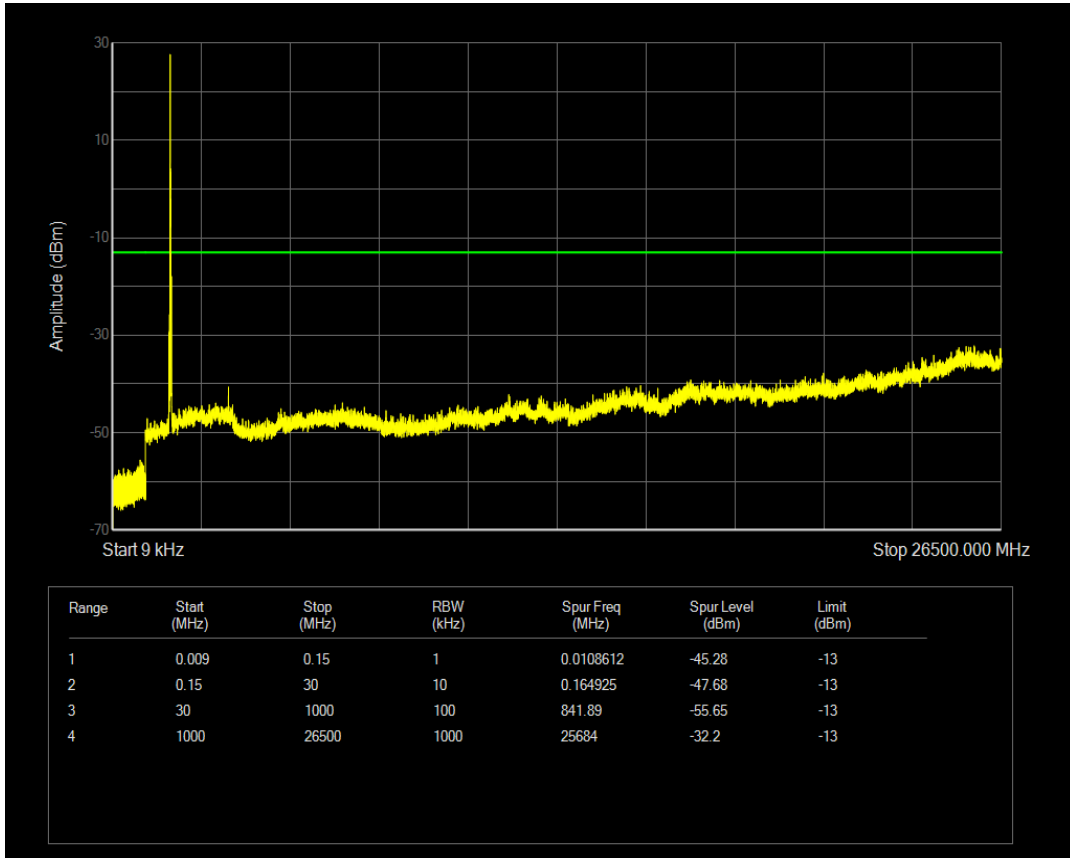

Band66 QPSK BW=20MHz Channel=132072 RB Size=100 Position=#0

Band66 QAM16 BW=20MHz Channel=132072 RB Size=1 Position=#0

Band66 QAM16 BW=20MHz Channel=132072 RB Size=100 Position=#0

Band66 QPSK BW=20MHz Channel=132322 RB Size=1 Position=#0

Band66 QPSK BW=20MHz Channel=132322 RB Size=100 Position=#0

Band66 QAM16 BW=20MHz Channel=132322 RB Size=1 Position=#0

Band66 QAM16 BW=20MHz Channel=132322 RB Size=100 Position=#0

Band66 QPSK BW=20MHz Channel=132572 RB Size=1 Position=#0