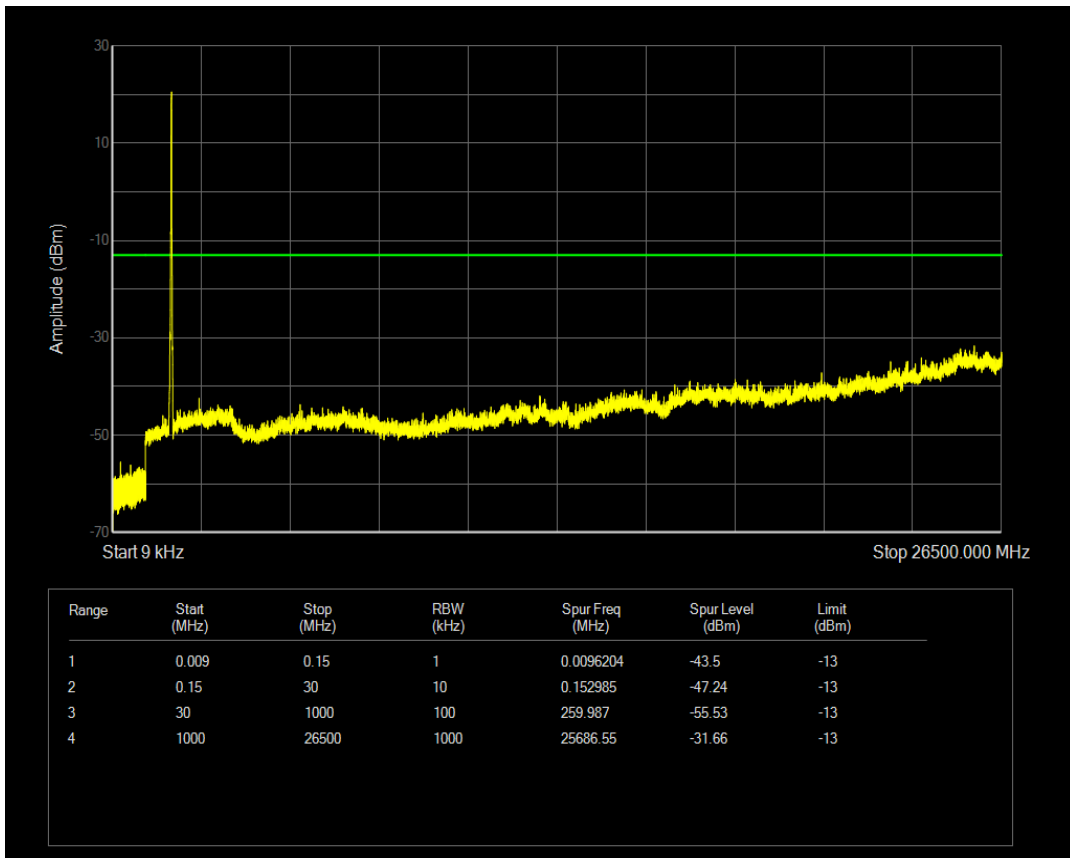

Band66 QPSK BW=20MHz Channel=132572 RB Size=100 Position=#0

Band66 QAM16 BW=20MHz Channel=132572 RB Size=1 Position=#0