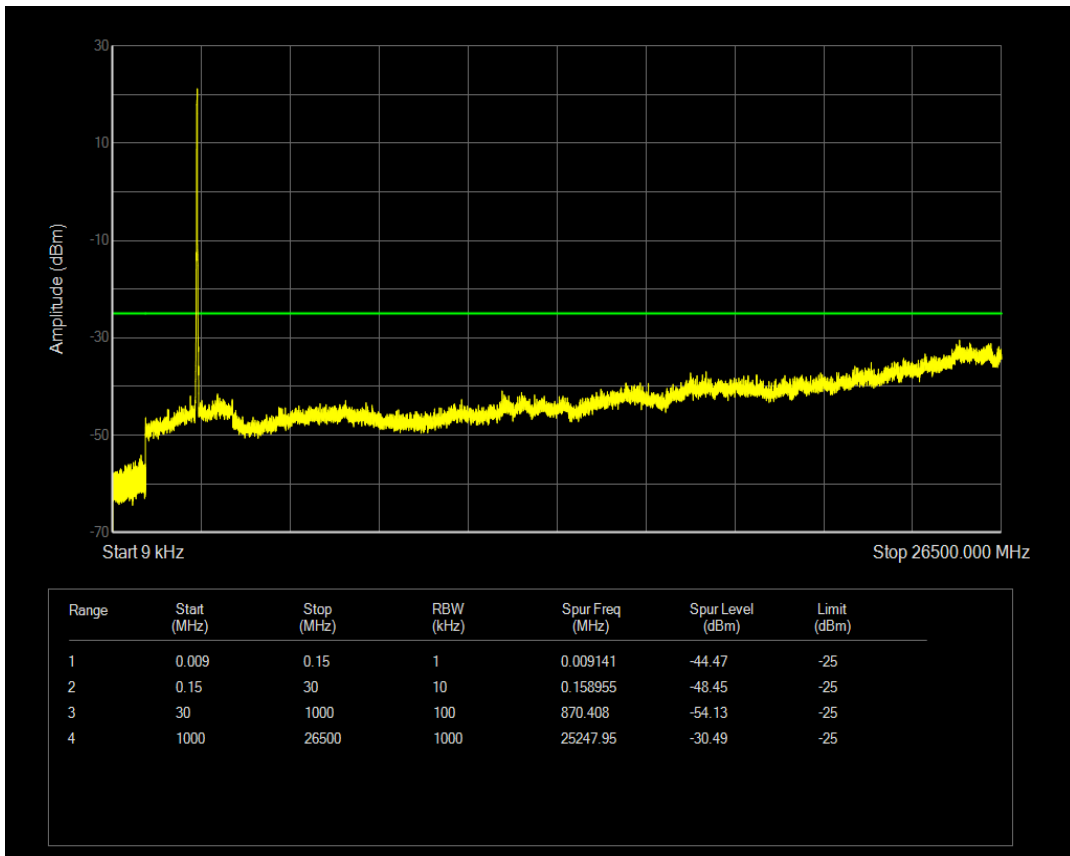

Band7 QPSK BW=20MHz Channel=20850 RB Size=100 Position=#0

Band7 QAM16 BW=20MHz Channel=20850 RB Size=1 Position=#0

Band7 QAM16 BW=20MHz Channel=20850 RB Size=100 Position=#0

Band7 QPSK BW=20MHz Channel=21100 RB Size=1 Position=#0

Band7 QPSK BW=20MHz Channel=21100 RB Size=100 Position=#0

Band7 QAM16 BW=20MHz Channel=21100 RB Size=1 Position=#0

Band7 QAM16 BW=20MHz Channel=21100 RB Size=100 Position=#0

Band7 QPSK BW=20MHz Channel=21350 RB Size=1 Position=#0