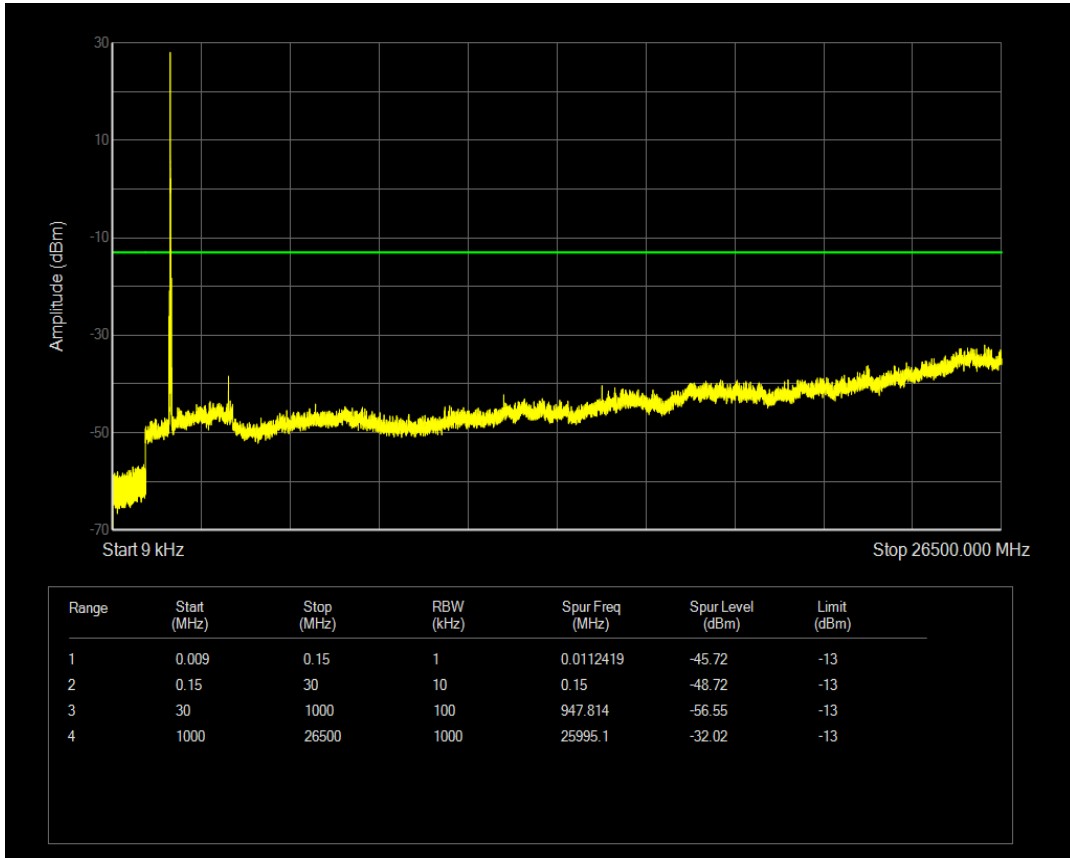

Band66 QPSK BW=20MHz Channel=132072 RB Size=100 Position=#0

Band66 QAM16 BW=20MHz Channel=132072 RB Size=1 Position=#0

Band66 QAM16 BW=20MHz Channel=132072 RB Size=100 Position=#0

Band66 QPSK BW=20MHz Channel=132322 RB Size=1 Position=#0