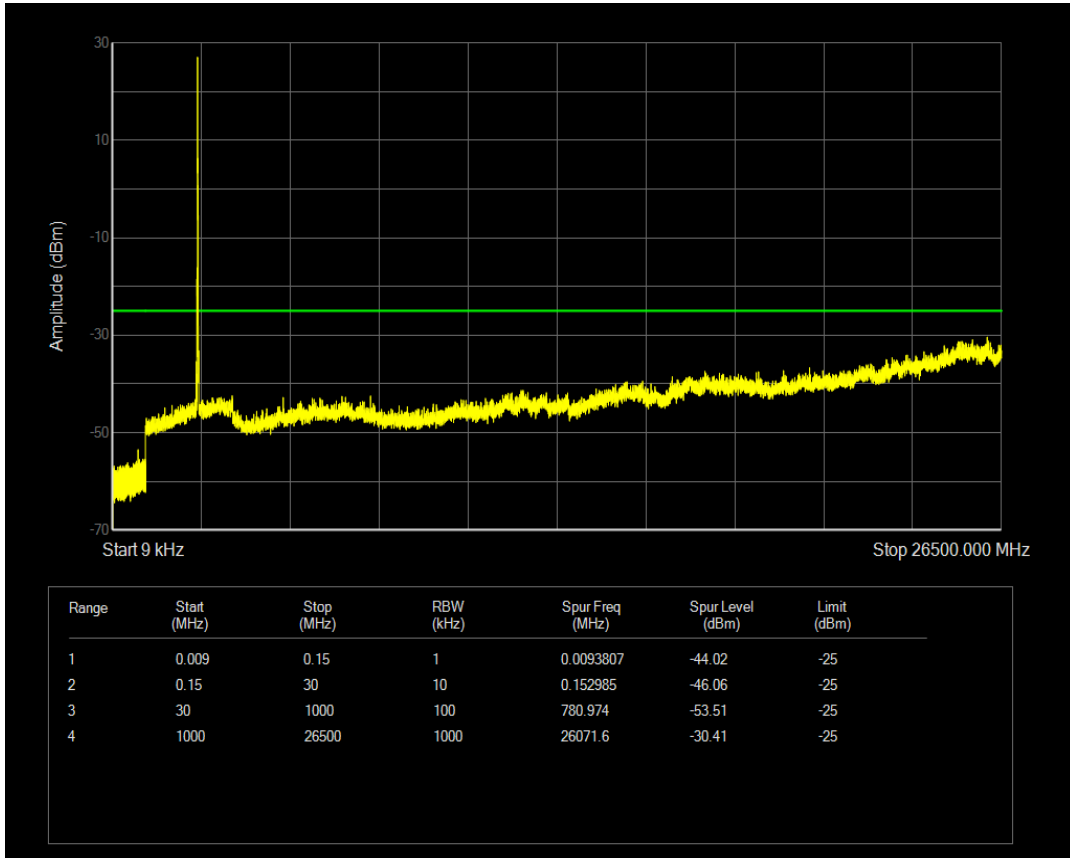

Band7 QPSK BW=20MHz Channel=20850 RB Size=100 Position=#0

Band7 QAM16 BW=20MHz Channel=20850 RB Size=1 Position=#0

Band7 QAM16 BW=20MHz Channel=20850 RB Size=100 Position=#0

Band7 QPSK BW=20MHz Channel=21100 RB Size=1 Position=#0

Band7 QPSK BW=20MHz Channel=21100 RB Size=100 Position=#0

Band7 QAM16 BW=20MHz Channel=21100 RB Size=1 Position=#0

Band7 QAM16 BW=20MHz Channel=21100 RB Size=100 Position=#0

Band7 QPSK BW=20MHz Channel=21350 RB Size=1 Position=#0

Band7 QPSK BW=20MHz Channel=21350 RB Size=100 Position=#0

Band7 QAM16 BW=20MHz Channel=21350 RB Size=1 Position=#0

Band7 QAM16 BW=20MHz Channel=21350 RB Size=100 Position=#0