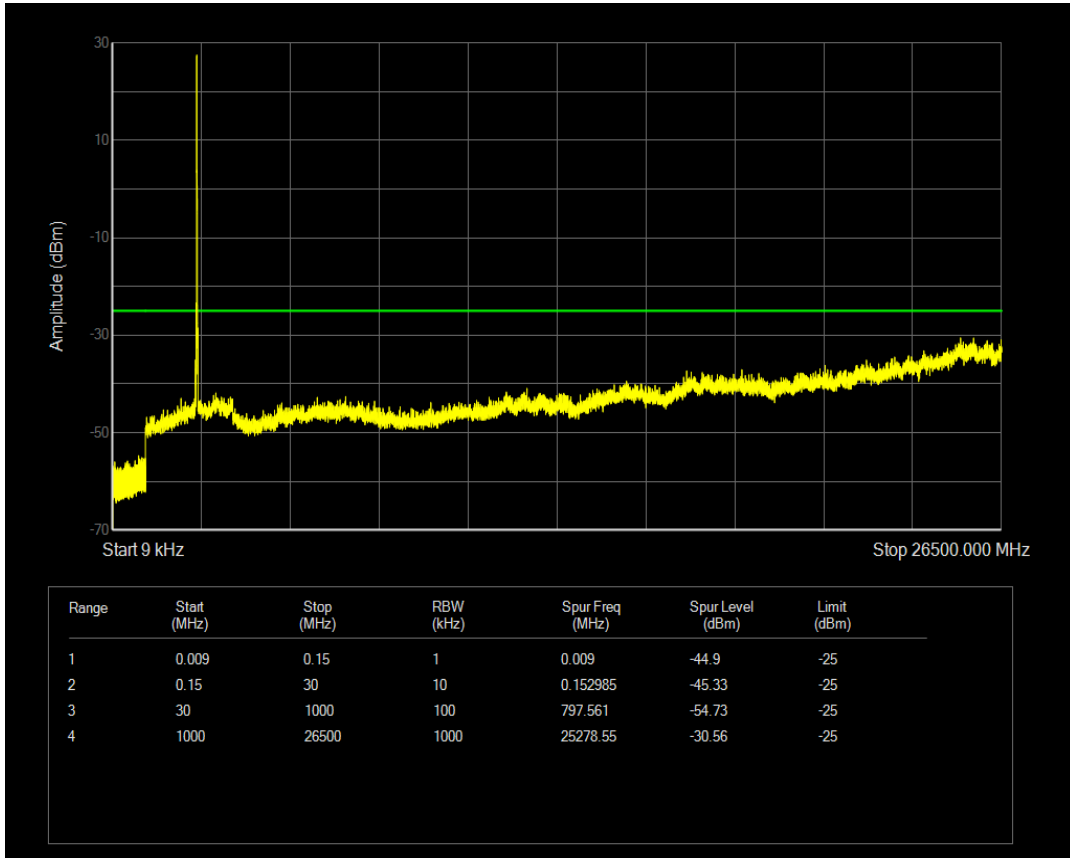

Band7 QPSK BW=20MHz Channel=20850 RB Size=100 Position=#0

Band7 QAM16 BW=20MHz Channel=20850 RB Size=1 Position=#0

Band7 QAM16 BW=20MHz Channel=20850 RB Size=100 Position=#0

Band7 QPSK BW=20MHz Channel=21100 RB Size=1 Position=#0

Band7 QPSK BW=20MHz Channel=21100 RB Size=100 Position=#0

Band7 QAM16 BW=20MHz Channel=21100 RB Size=1 Position=#0

Band7 QAM16 BW=20MHz Channel=21100 RB Size=100 Position=#0

Band7 QPSK BW=20MHz Channel=21350 RB Size=1 Position=#0