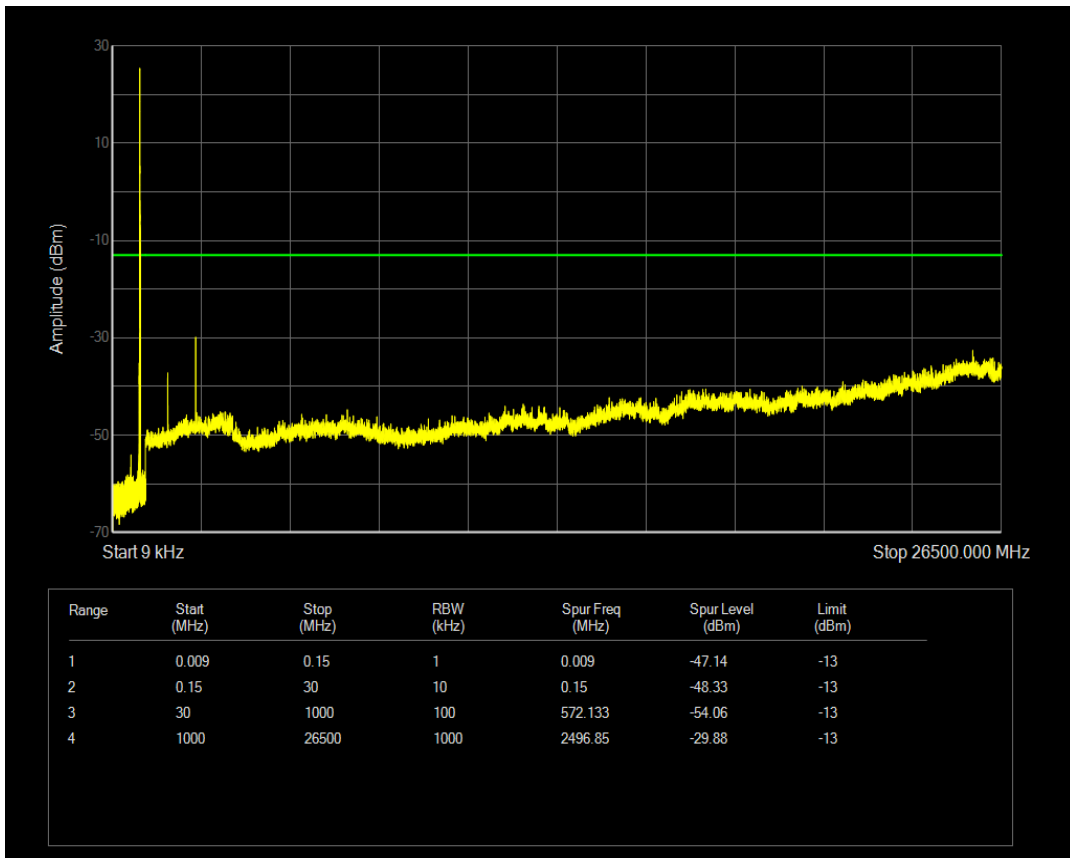

Band26(824-849) QPSK BW=10MHz Channel=26840 RB Size=1 Position=#0

Band26(824-849) QPSK BW=10MHz Channel=26840 RB Size=50 Position=#0

Band26(824-849) QAM16 BW=10MHz Channel=26840 RB Size=1 Position=#0

Band26(824-849) QAM16 BW=10MHz Channel=26840 RB Size=50 Position=#0

Band26(824-849) QPSK BW=10MHz Channel=26915 RB Size=1 Position=#0

Band26(824-849) QPSK BW=10MHz Channel=26915 RB Size=50 Position=#0

Band26(824-849) QAM16 BW=10MHz Channel=26915 RB Size=1 Position=#0

Band26(824-849) QAM16 BW=10MHz Channel=26915 RB Size=50 Position=#0