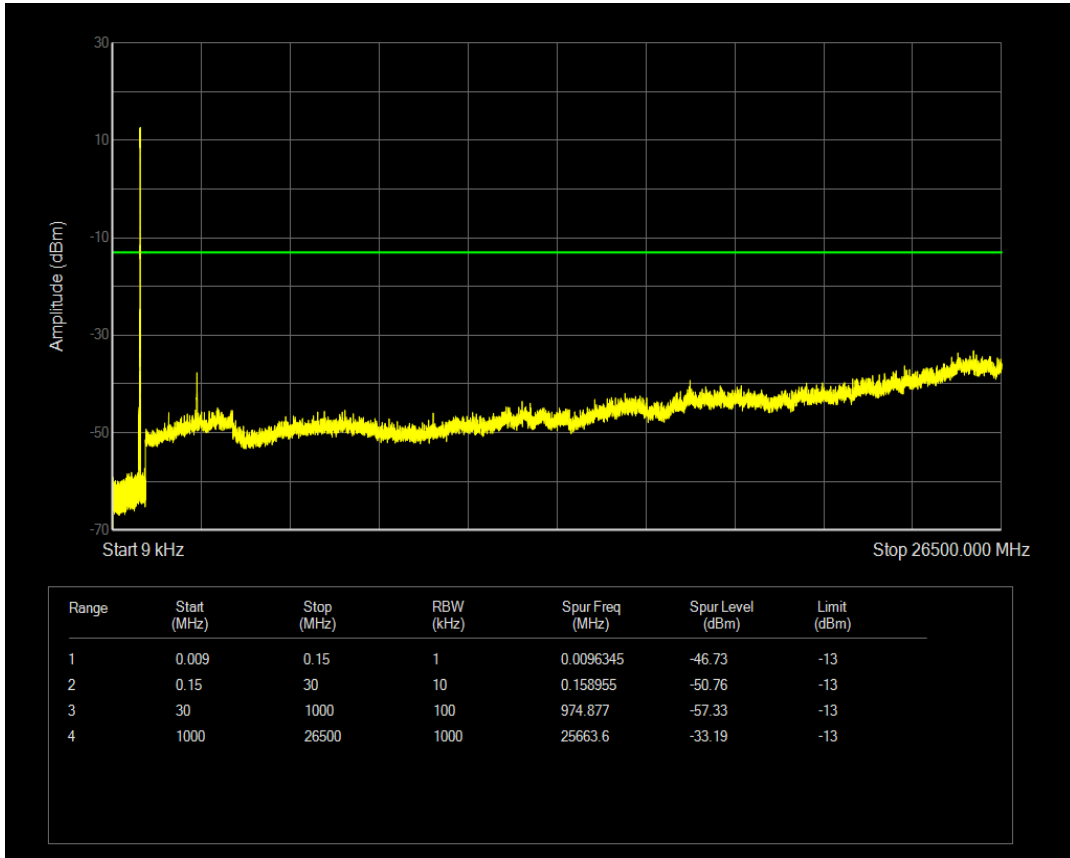

Band26(824-849) QPSK BW=10MHz Channel=26840 RB Size=1 Position=#0

Band26(824-849) QPSK BW=10MHz Channel=26840 RB Size=50 Position=#0

Band26(824-849) QAM16 BW=10MHz Channel=26840 RB Size=1 Position=#0

Band26(824-849) QAM16 BW=10MHz Channel=26840 RB Size=50 Position=#0

Band26(824-849) QPSK BW=10MHz Channel=26915 RB Size=1 Position=#0

Band26(824-849) QPSK BW=10MHz Channel=26915 RB Size=50 Position=#0

Band26(824-849) QAM16 BW=10MHz Channel=26915 RB Size=1 Position=#0

Band26(824-849) QAM16 BW=10MHz Channel=26915 RB Size=50 Position=#0

Band26(824-849) QPSK BW=10MHz Channel=26990 RB Size=1 Position=#0

Band26(824-849) QPSK BW=10MHz Channel=26990 RB Size=50 Position=#0

Band26(824-849) QAM16 BW=10MHz Channel=26990 RB Size=1 Position=#0

Band26(824-849) QAM16 BW=10MHz Channel=26990 RB Size=50 Position=#0