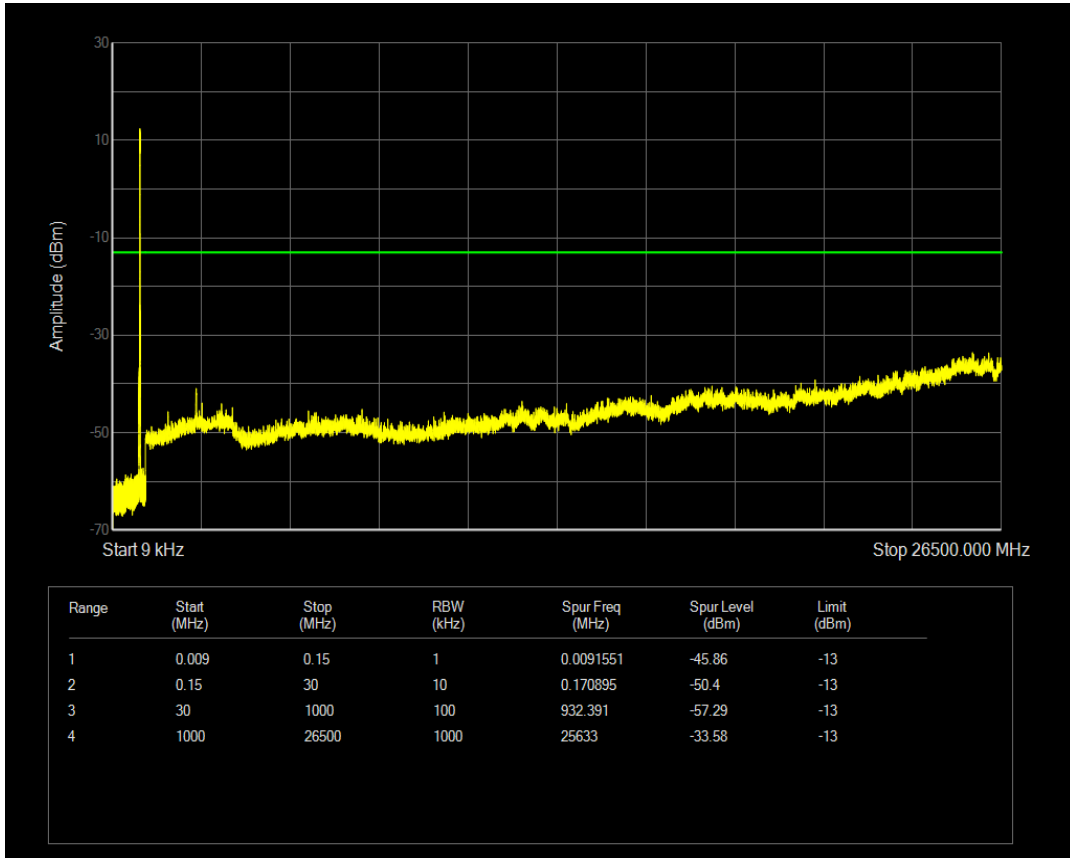

Band26(824-849) QPSK BW=10MHz Channel=26915 RB Size=1 Position=#0

Band26(824-849) QPSK BW=10MHz Channel=26915 RB Size=50 Position=#0

Band26(824-849) QAM16 BW=10MHz Channel=26915 RB Size=1 Position=#0

Band26(824-849) QAM16 BW=10MHz Channel=26915 RB Size=50 Position=#0

Band26(824-849) QPSK BW=10MHz Channel=26990 RB Size=1 Position=#0

Band26(824-849) QPSK BW=10MHz Channel=26990 RB Size=50 Position=#0

Band26(824-849) QAM16 BW=10MHz Channel=26990 RB Size=1 Position=#0

Band26(824-849) QAM16 BW=10MHz Channel=26990 RB Size=50 Position=#0