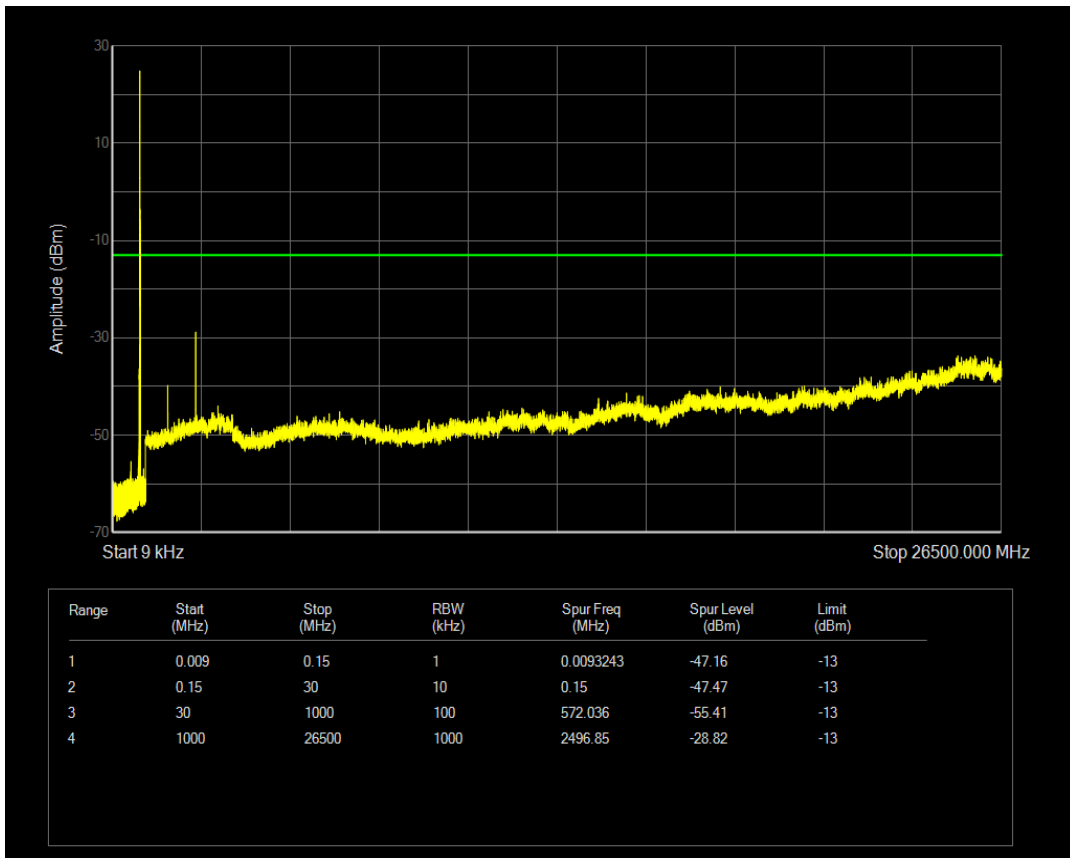

Band26(824-849) QPSK BW=10MHz Channel=26840 RB Size=1 Position=#0

Band26(824-849) QPSK BW=10MHz Channel=26840 RB Size=50 Position=#0

Band26(824-849) QAM16 BW=10MHz Channel=26840 RB Size=1 Position=#0

Band26(824-849) QAM16 BW=10MHz Channel=26840 RB Size=50 Position=#0

Band26(824-849) QPSK BW=10MHz Channel=26915 RB Size=1 Position=#0

Band26(824-849) QPSK BW=10MHz Channel=26915 RB Size=50 Position=#0

Band26(824-849) QAM16 BW=10MHz Channel=26915 RB Size=1 Position=#0

Band26(824-849) QAM16 BW=10MHz Channel=26915 RB Size=50 Position=#0