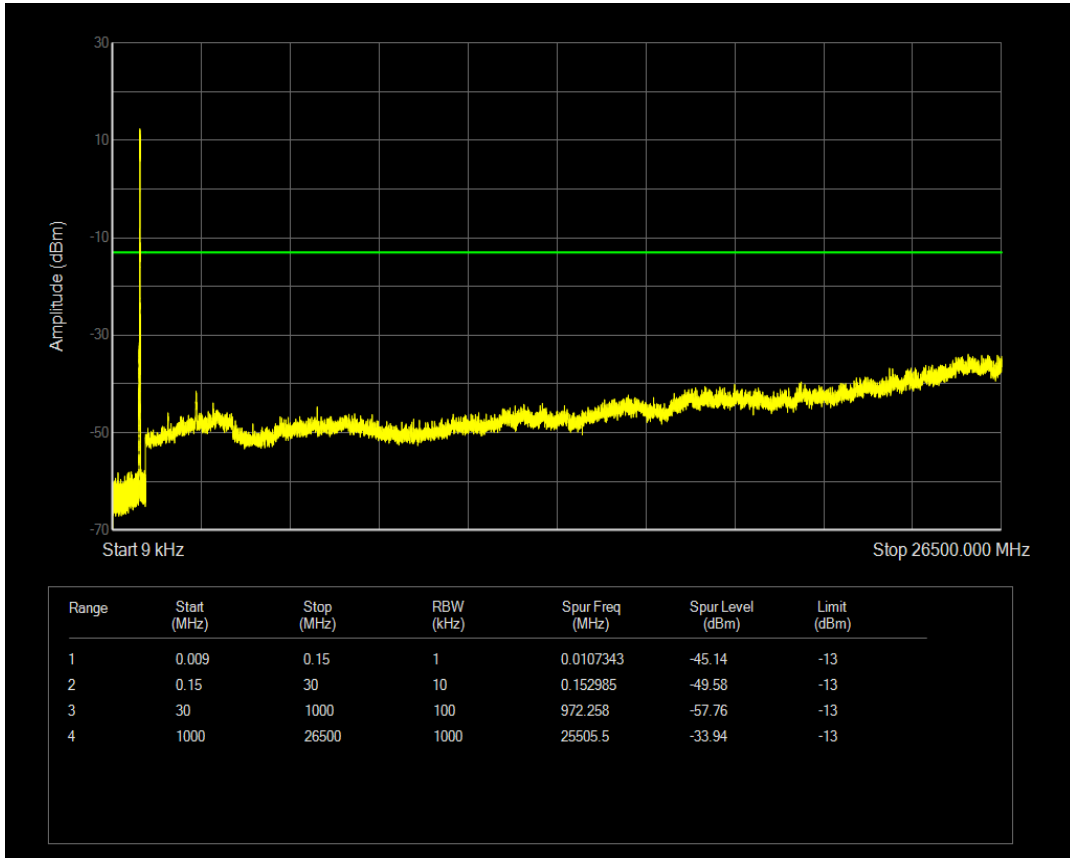

Band26(824-849) QPSK BW=15MHz Channel=26865 RB Size=1 Position=#0

Band26(824-849) QPSK BW=15MHz Channel=26865 RB Size=75 Position=#0

Band26(824-849) QAM16 BW=15MHz Channel=26865 RB Size=1 Position=#0

Band26(824-849) QAM16 BW=15MHz Channel=26865 RB Size=75 Position=#0

Band26(824-849) QPSK BW=15MHz Channel=26915 RB Size=1 Position=#0

Band26(824-849) QPSK BW=15MHz Channel=26915 RB Size=75 Position=#0

Band26(824-849) QAM16 BW=15MHz Channel=26915 RB Size=1 Position=#0

Band26(824-849) QAM16 BW=15MHz Channel=26915 RB Size=75 Position=#0