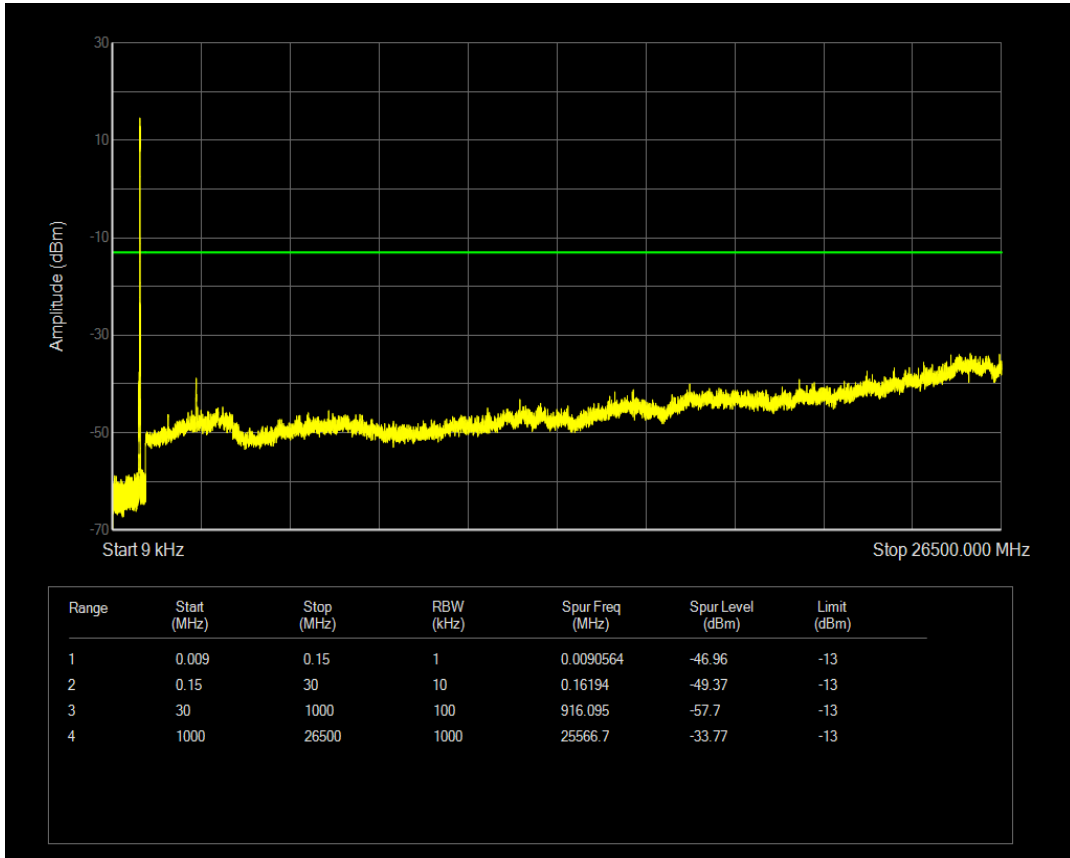

Band26(824-849) QPSK BW=10MHz Channel=26840 RB Size=1 Position=#0

Band26(824-849) QPSK BW=10MHz Channel=26840 RB Size=50 Position=#0

Band26(824-849) QAM16 BW=10MHz Channel=26840 RB Size=1 Position=#0

Band26(824-849) QAM16 BW=10MHz Channel=26840 RB Size=50 Position=#0

Band26(824-849) QPSK BW=10MHz Channel=26915 RB Size=1 Position=#0

Band26(824-849) QPSK BW=10MHz Channel=26915 RB Size=50 Position=#0

Band26(824-849) QAM16 BW=10MHz Channel=26915 RB Size=1 Position=#0

Band26(824-849) QAM16 BW=10MHz Channel=26915 RB Size=50 Position=#0