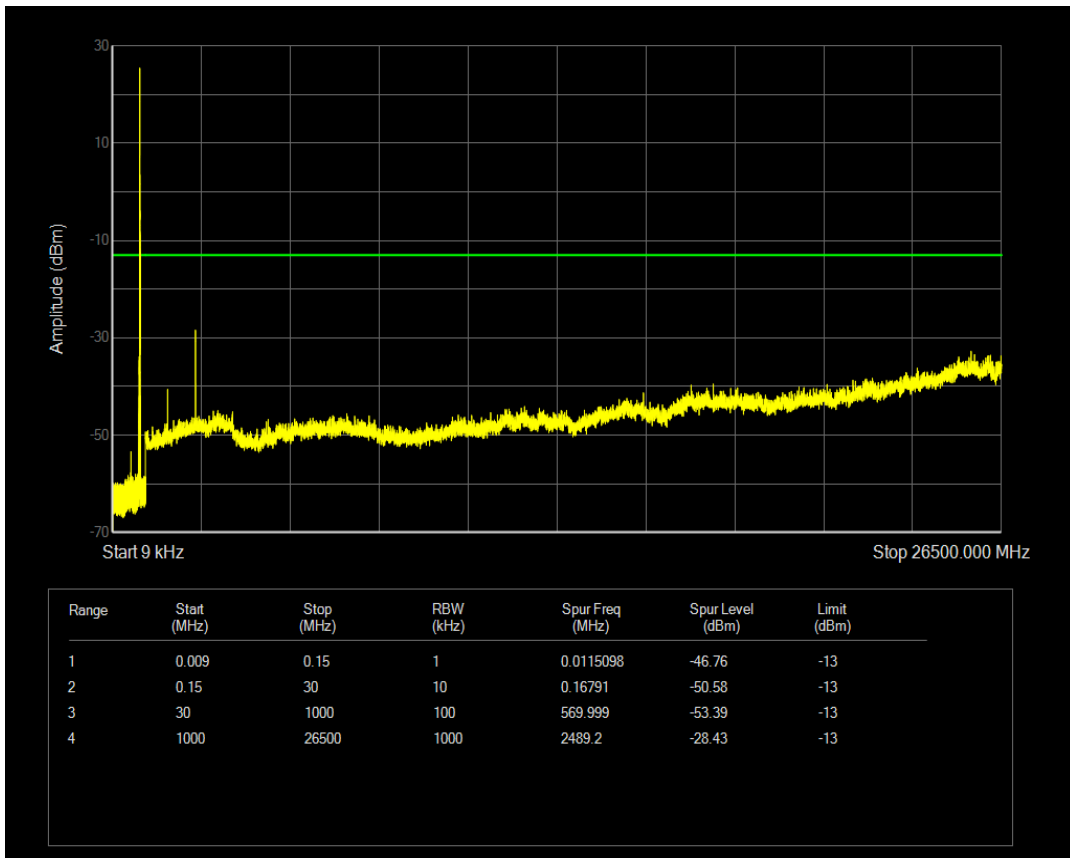

Band26(824-849) QPSK BW=15MHz Channel=26865 RB Size=1 Position=#0

Band26(824-849) QPSK BW=15MHz Channel=26865 RB Size=75 Position=#0

Band26(824-849) QAM16 BW=15MHz Channel=26865 RB Size=1 Position=#0

Band26(824-849) QAM16 BW=15MHz Channel=26865 RB Size=75 Position=#0

Band26(824-849) QPSK BW=15MHz Channel=26915 RB Size=1 Position=#0

Band26(824-849) QPSK BW=15MHz Channel=26915 RB Size=75 Position=#0

Band26(824-849) QAM16 BW=15MHz Channel=26915 RB Size=1 Position=#0

Band26(824-849) QAM16 BW=15MHz Channel=26915 RB Size=75 Position=#0