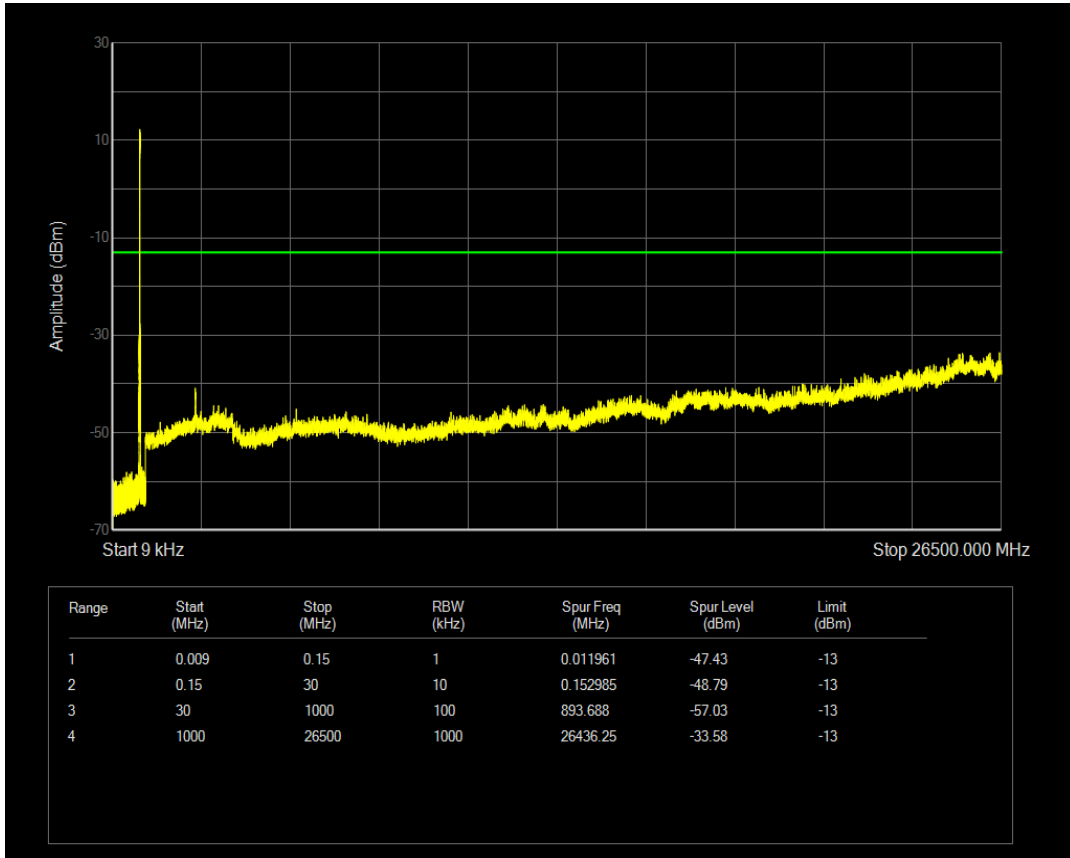

Band26(824-849) QPSK BW=10MHz Channel=26840 RB Size=1 Position=#0

Band26(824-849) QPSK BW=10MHz Channel=26840 RB Size=50 Position=#0

Band26(824-849) QAM16 BW=10MHz Channel=26840 RB Size=1 Position=#0

Band26(824-849) QAM16 BW=10MHz Channel=26840 RB Size=50 Position=#0

Band26(824-849) QPSK BW=10MHz Channel=26915 RB Size=1 Position=#0

Band26(824-849) QPSK BW=10MHz Channel=26915 RB Size=50 Position=#0

Band26(824-849) QAM16 BW=10MHz Channel=26915 RB Size=1 Position=#0

Band26(824-849) QAM16 BW=10MHz Channel=26915 RB Size=50 Position=#0