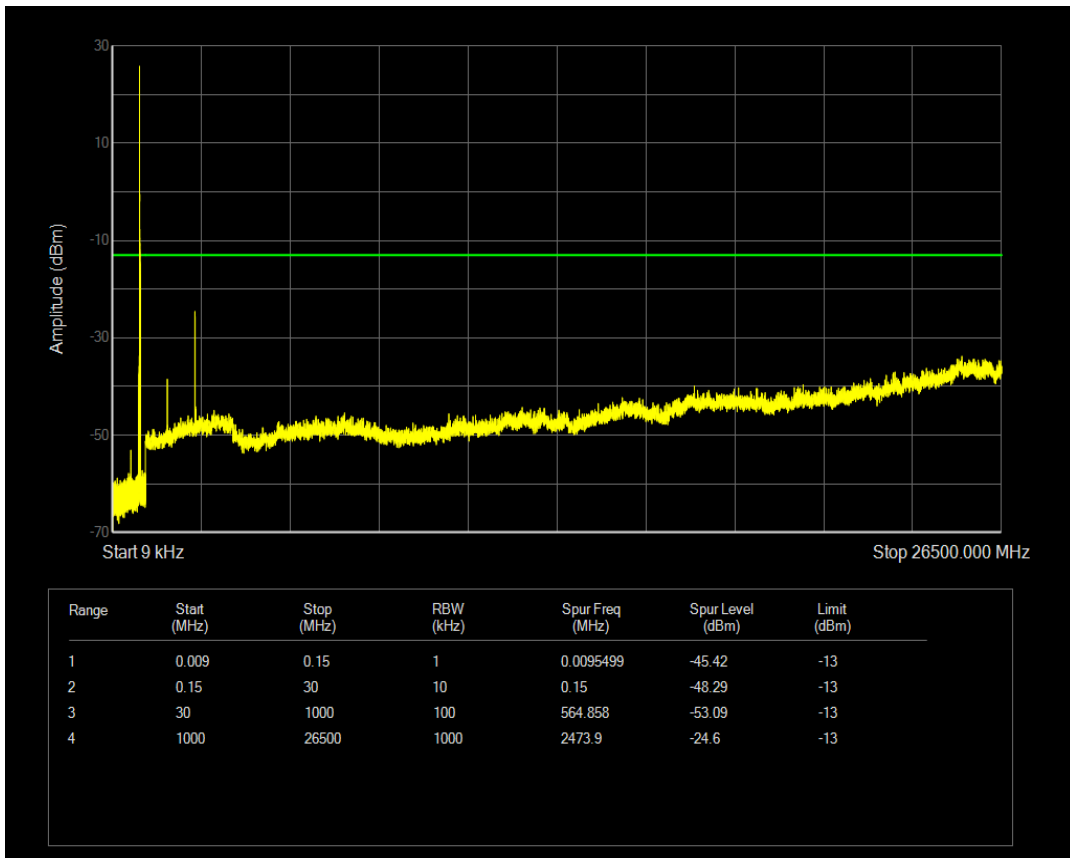

Band26(824-849) QPSK BW=15MHz Channel=26865 RB Size=1 Position=#0

Band26(824-849) QPSK BW=15MHz Channel=26865 RB Size=75 Position=#0