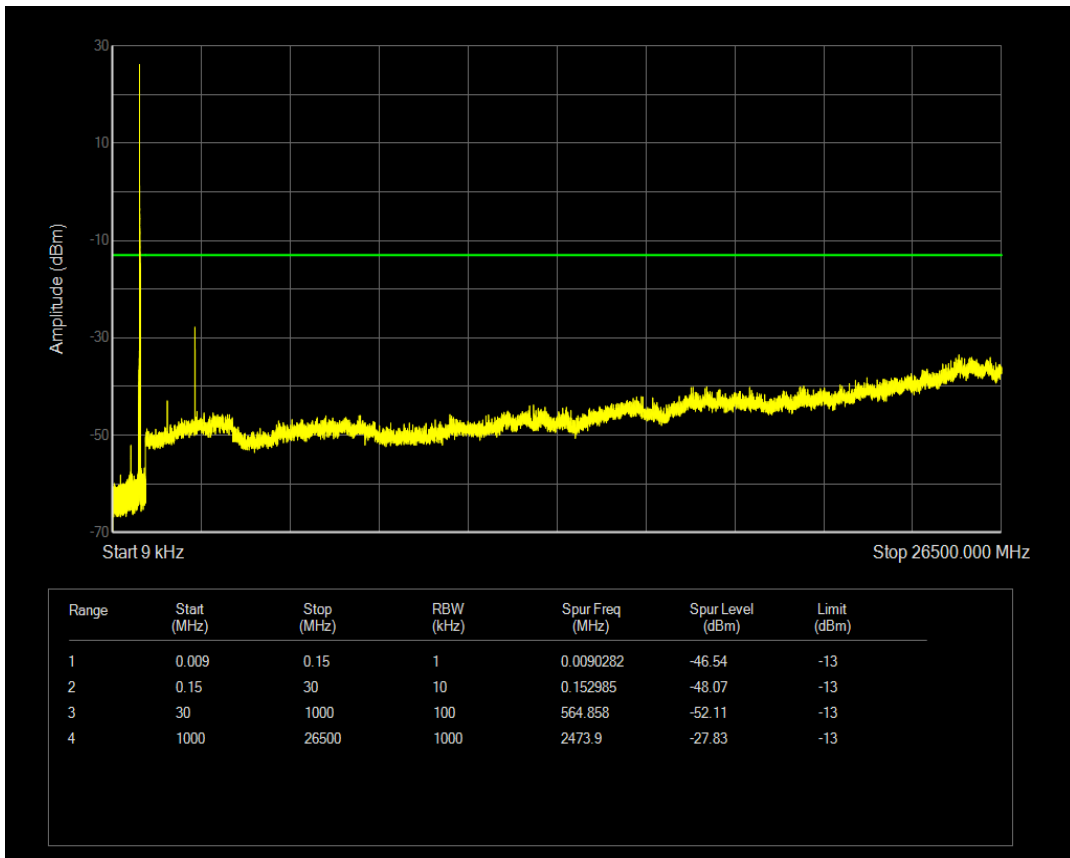

Band26(824-849) QPSK BW=15MHz Channel=26865 RB Size=1 Position=#0

Band26(824-849) QPSK BW=15MHz Channel=26865 RB Size=75 Position=#0

Band26(824-849) QAM16 BW=15MHz Channel=26865 RB Size=1 Position=#0

Band26(824-849) QAM16 BW=15MHz Channel=26865 RB Size=75 Position=#0