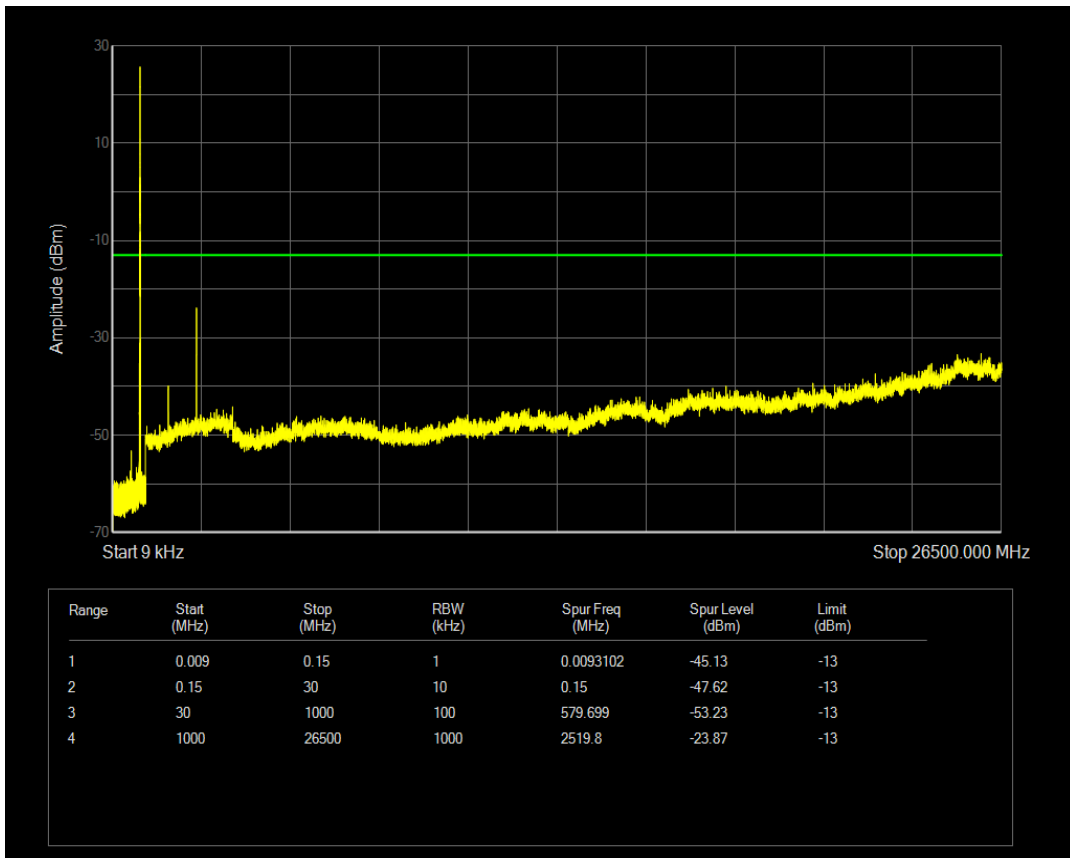

Band26(824-849) QPSK BW=10MHz Channel=26915 RB Size=1 Position=#0

Band26(824-849) QPSK BW=10MHz Channel=26915 RB Size=50 Position=#0

Band26(824-849) QAM16 BW=10MHz Channel=26915 RB Size=1 Position=#0

Band26(824-849) QAM16 BW=10MHz Channel=26915 RB Size=50 Position=#0

Band26(824-849) QPSK BW=10MHz Channel=26990 RB Size=1 Position=#0

Band26(824-849) QPSK BW=10MHz Channel=26990 RB Size=50 Position=#0

Band26(824-849) QAM16 BW=10MHz Channel=26990 RB Size=1 Position=#0

Band26(824-849) QAM16 BW=10MHz Channel=26990 RB Size=50 Position=#0