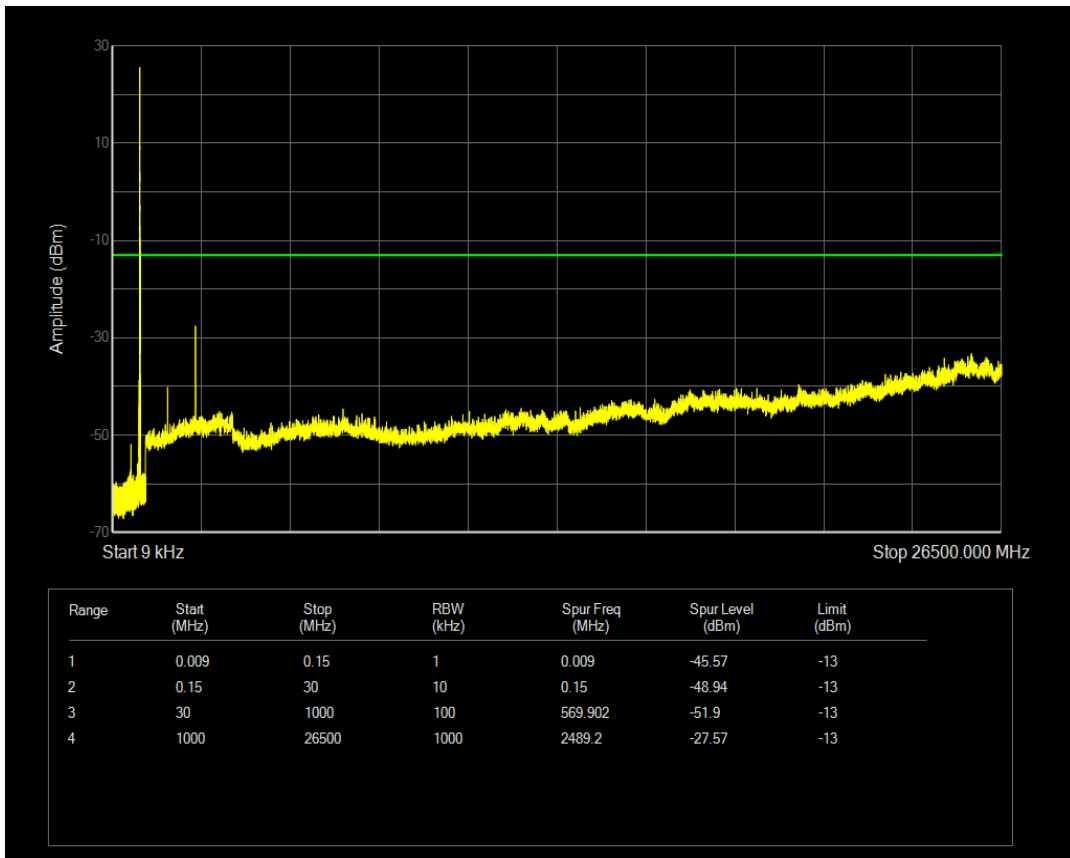

Band26(824-849) QPSK BW=15MHz Channel=26915 RB Size=1 Position=#0

Band26(824-849) QPSK BW=15MHz Channel=26915 RB Size=75 Position=#0