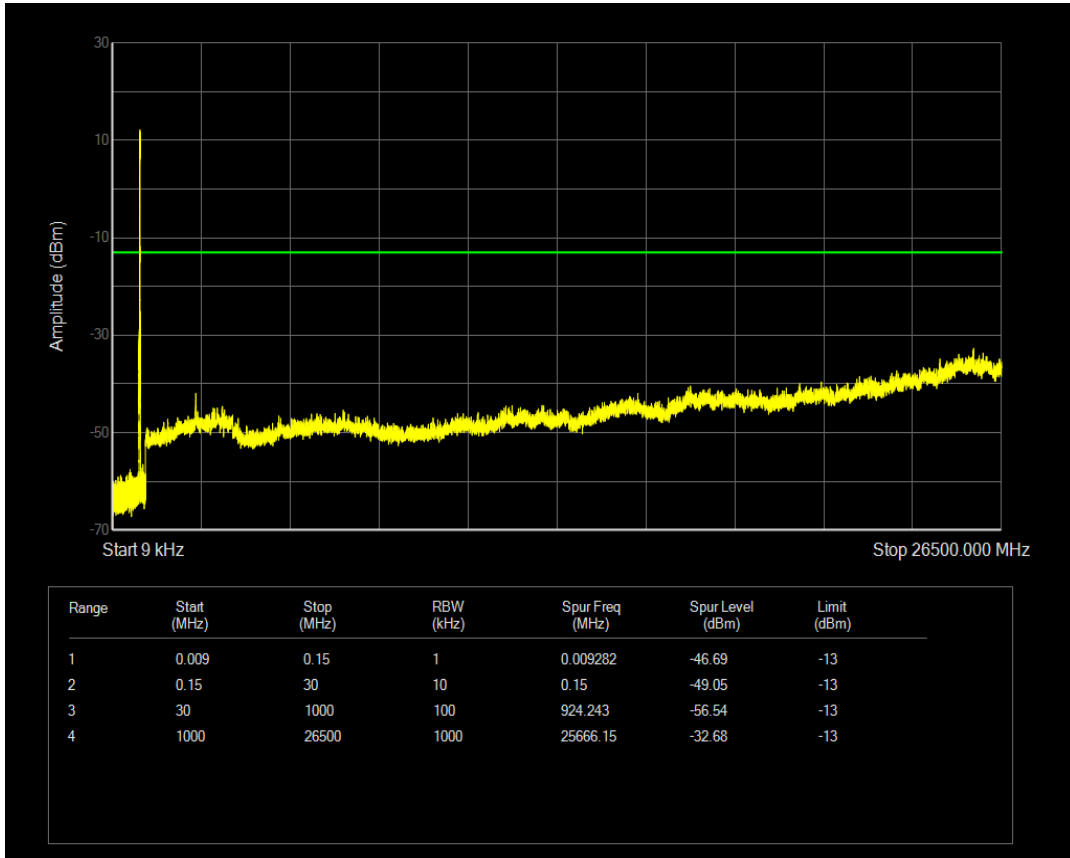

Band26(824-849) QPSK BW=10MHz Channel=26915 RB Size=1 Position=#0

Band26(824-849) QPSK BW=10MHz Channel=26915 RB Size=50 Position=#0

Band26(824-849) QAM16 BW=10MHz Channel=26915 RB Size=1 Position=#0

Band26(824-849) QAM16 BW=10MHz Channel=26915 RB Size=50 Position=#0

Band26(824-849) QPSK BW=10MHz Channel=26990 RB Size=1 Position=#0

Band26(824-849) QPSK BW=10MHz Channel=26990 RB Size=50 Position=#0

Band26(824-849) QAM16 BW=10MHz Channel=26990 RB Size=1 Position=#0

Band26(824-849) QAM16 BW=10MHz Channel=26990 RB Size=50 Position=#0

Band26(824-849) QPSK BW=15MHz Channel=26865 RB Size=1 Position=#0

Band26(824-849) QPSK BW=15MHz Channel=26865 RB Size=75 Position=#0

Band26(824-849) QAM16 BW=15MHz Channel=26865 RB Size=1 Position=#0

Band26(824-849) QAM16 BW=15MHz Channel=26865 RB Size=75 Position=#0