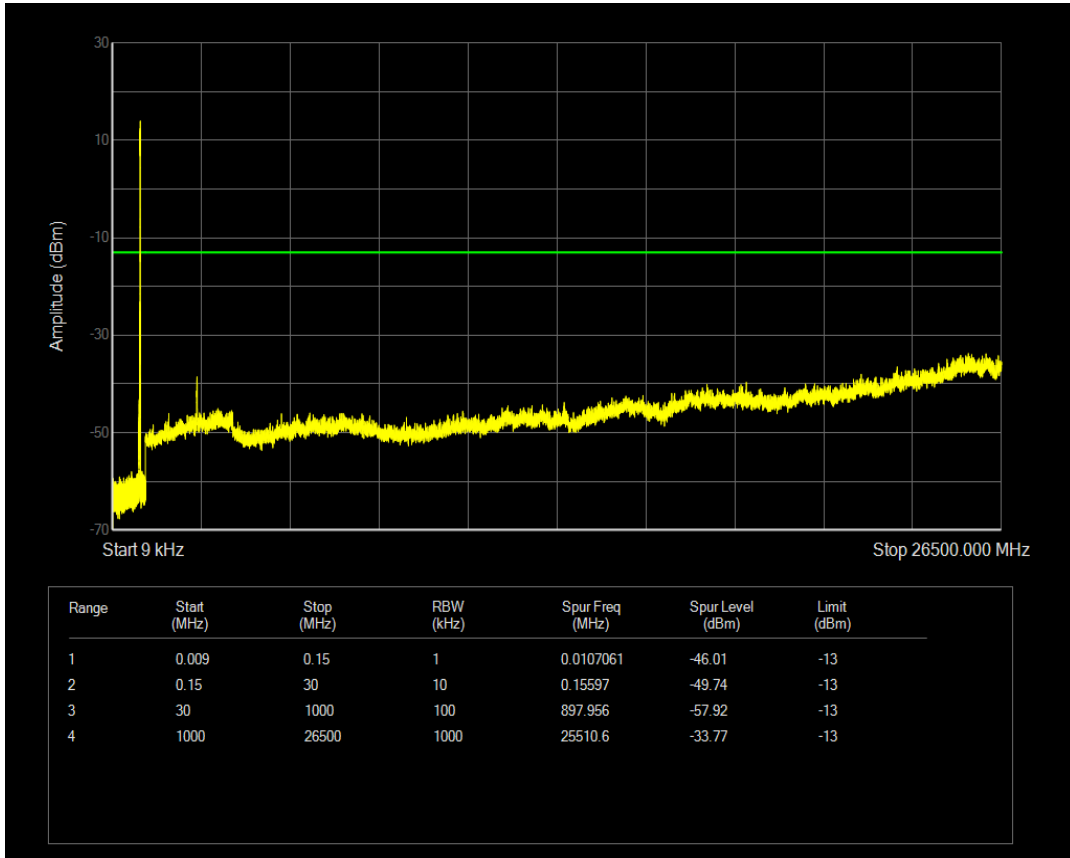

Band26(824-849) QPSK BW=10MHz Channel=26915 RB Size=1 Position=#0

Band26(824-849) QPSK BW=10MHz Channel=26915 RB Size=50 Position=#0

Band26(824-849) QAM16 BW=10MHz Channel=26915 RB Size=1 Position=#0

Band26(824-849) QAM16 BW=10MHz Channel=26915 RB Size=50 Position=#0

Band26(824-849) QPSK BW=10MHz Channel=26990 RB Size=1 Position=#0

Band26(824-849) QPSK BW=10MHz Channel=26990 RB Size=50 Position=#0

Band26(824-849) QAM16 BW=10MHz Channel=26990 RB Size=1 Position=#0

Band26(824-849) QAM16 BW=10MHz Channel=26990 RB Size=50 Position=#0

Band26(824-849) QPSK BW=15MHz Channel=26865 RB Size=1 Position=#0

Band26(824-849) QPSK BW=15MHz Channel=26865 RB Size=75 Position=#0

Band26(824-849) QAM16 BW=15MHz Channel=26865 RB Size=1 Position=#0

Band26(824-849) QAM16 BW=15MHz Channel=26865 RB Size=75 Position=#0