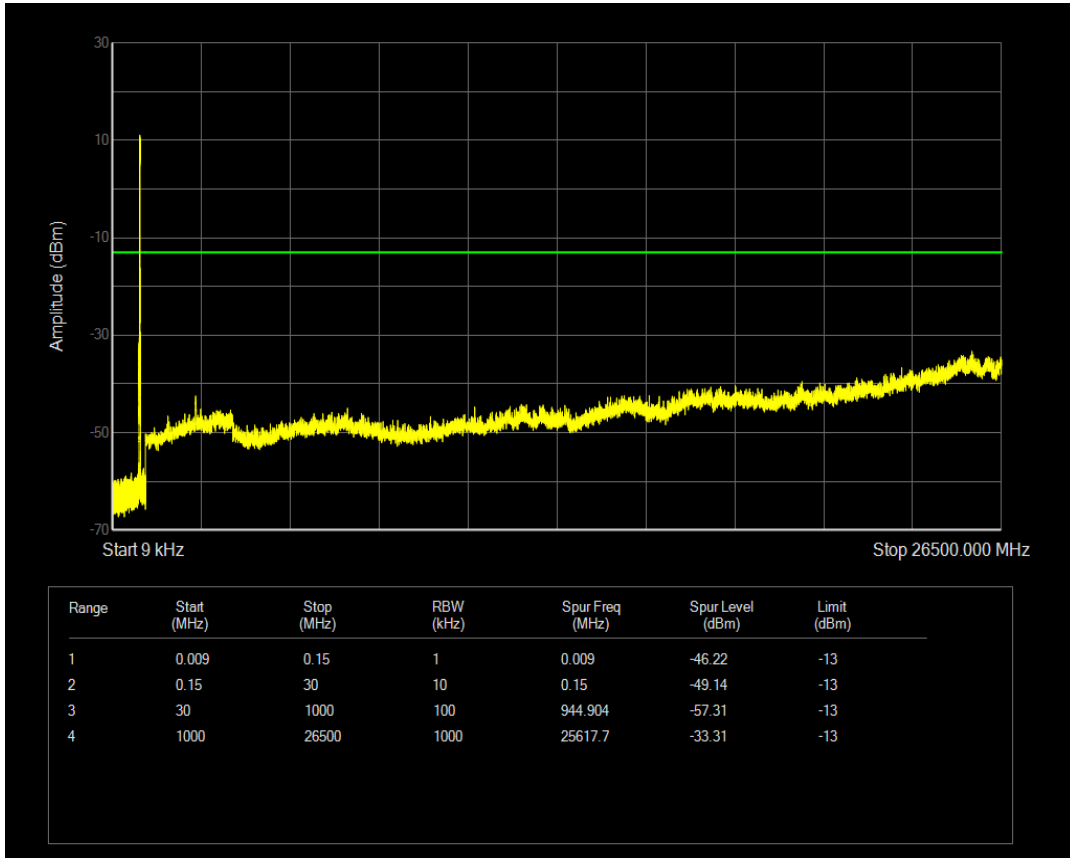

Band26(824-849) QPSK BW=15MHz Channel=26865 RB Size=1 Position=#0

Band26(824-849) QPSK BW=15MHz Channel=26865 RB Size=75 Position=#0

Band26(824-849) QAM16 BW=15MHz Channel=26865 RB Size=1 Position=#0

Band26(824-849) QAM16 BW=15MHz Channel=26865 RB Size=75 Position=#0

Band26(824-849) QPSK BW=15MHz Channel=26915 RB Size=1 Position=#0

Band26(824-849) QPSK BW=15MHz Channel=26915 RB Size=75 Position=#0

Band26(824-849) QAM16 BW=15MHz Channel=26915 RB Size=1 Position=#0

Band26(824-849) QAM16 BW=15MHz Channel=26915 RB Size=75 Position=#0