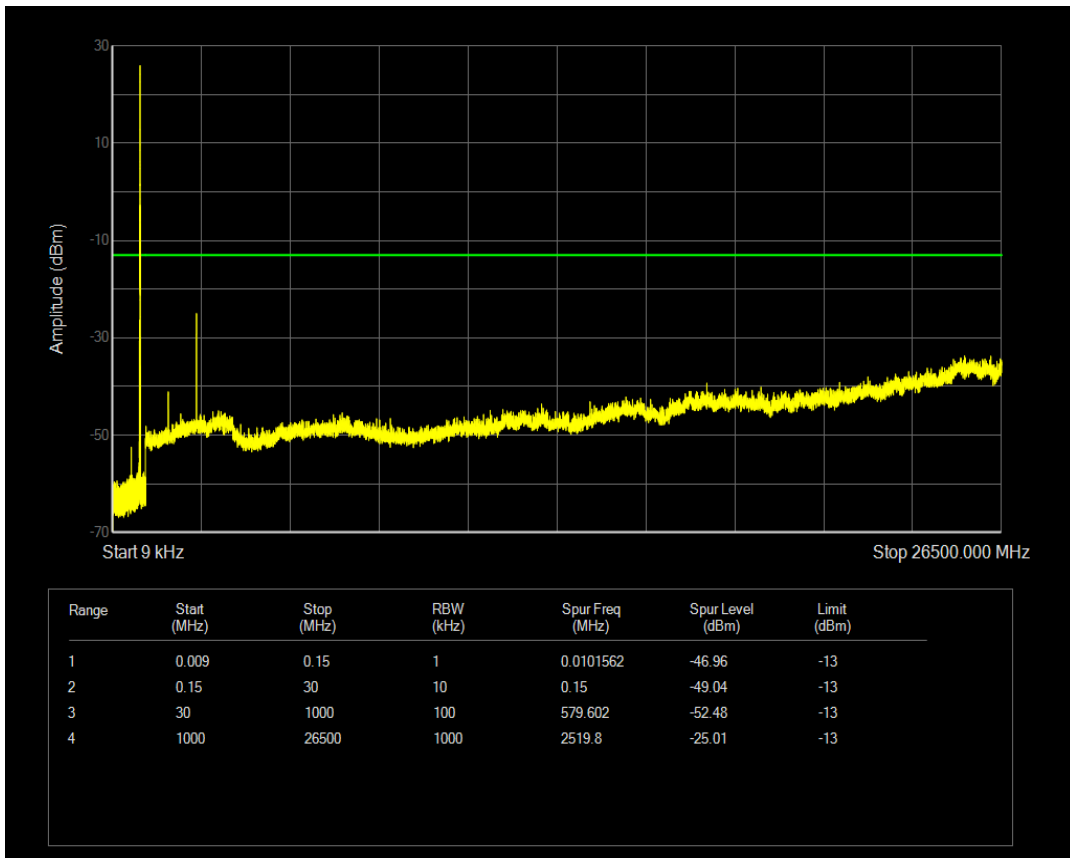

Band26(824-849) QPSK BW=10MHz Channel=26915 RB Size=1 Position=#0

Band26(824-849) QPSK BW=10MHz Channel=26915 RB Size=50 Position=#0

Band26(824-849) QAM16 BW=10MHz Channel=26915 RB Size=1 Position=#0

Band26(824-849) QAM16 BW=10MHz Channel=26915 RB Size=50 Position=#0

Band26(824-849) QPSK BW=10MHz Channel=26990 RB Size=1 Position=#0

Band26(824-849) QPSK BW=10MHz Channel=26990 RB Size=50 Position=#0

Band26(824-849) QAM16 BW=10MHz Channel=26990 RB Size=1 Position=#0

Band26(824-849) QAM16 BW=10MHz Channel=26990 RB Size=50 Position=#0