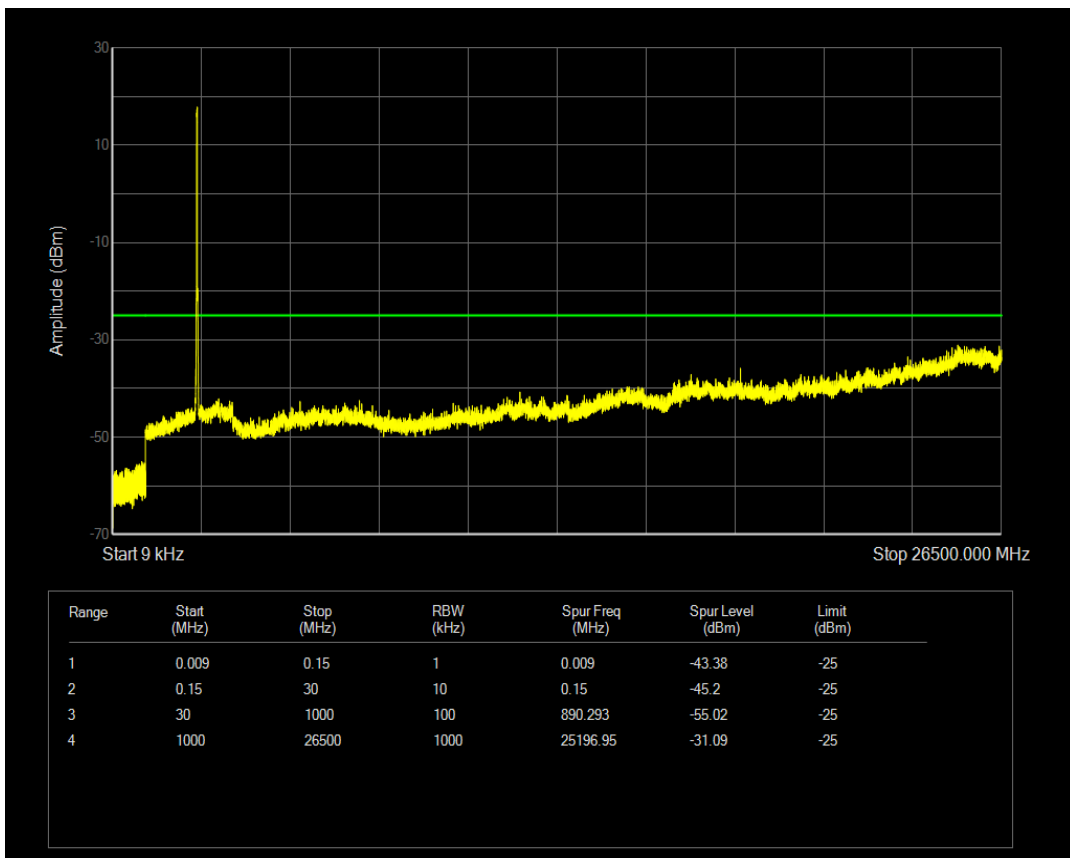

Band7 QAM16 BW=15MHz Channel=21375 RB Size=75 Position=#0

Band7 QPSK BW=20MHz Channel=20850 RB Size=1 Position=#0

Band7 QPSK BW=20MHz Channel=20850 RB Size=100 Position=#0

Band7 QAM16 BW=20MHz Channel=20850 RB Size=1 Position=#0

Band7 QAM16 BW=20MHz Channel=20850 RB Size=100 Position=#0

Band7 QPSK BW=20MHz Channel=21100 RB Size=1 Position=#0

Band7 QPSK BW=20MHz Channel=21100 RB Size=100 Position=#0

Band7 QAM16 BW=20MHz Channel=21100 RB Size=1 Position=#0