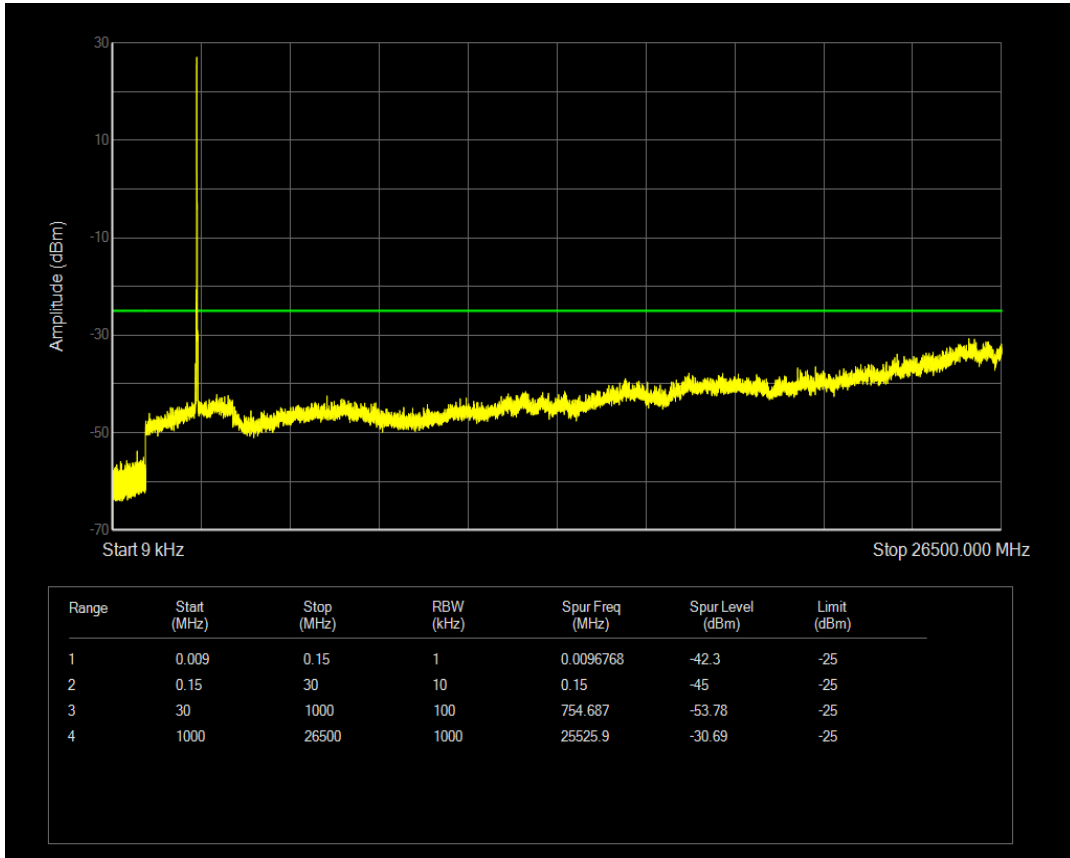

Band7 QAM16 BW=15MHz Channel=21375 RB Size=75 Position=#0

Band7 QPSK BW=20MHz Channel=20850 RB Size=1 Position=#0

Band7 QPSK BW=20MHz Channel=20850 RB Size=100 Position=#0

Band7 QAM16 BW=20MHz Channel=20850 RB Size=1 Position=#0

Band7 QAM16 BW=20MHz Channel=20850 RB Size=100 Position=#0

Band7 QPSK BW=20MHz Channel=21100 RB Size=1 Position=#0

Band7 QPSK BW=20MHz Channel=21100 RB Size=100 Position=#0

Band7 QAM16 BW=20MHz Channel=21100 RB Size=1 Position=#0