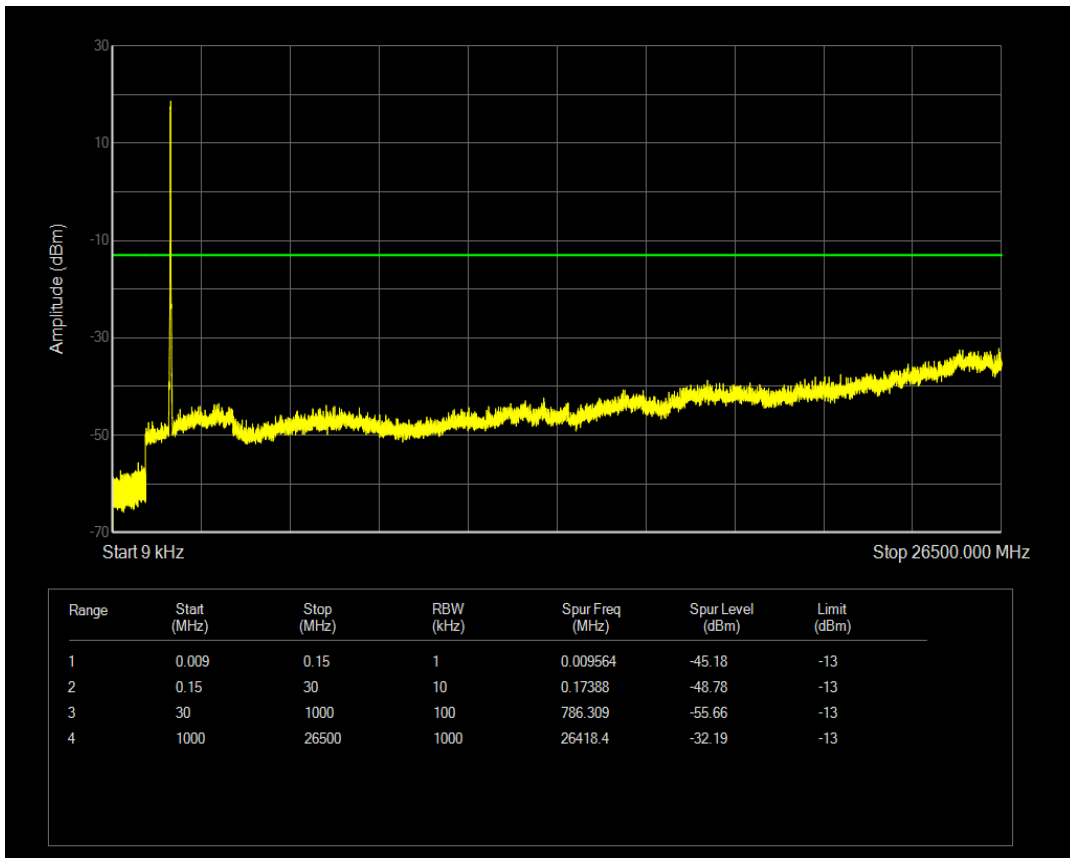

Band66 QPSK BW=20MHz Channel=132322 RB Size=100 Position=#0

Band66 QAM16 BW=20MHz Channel=132322 RB Size=1 Position=#0