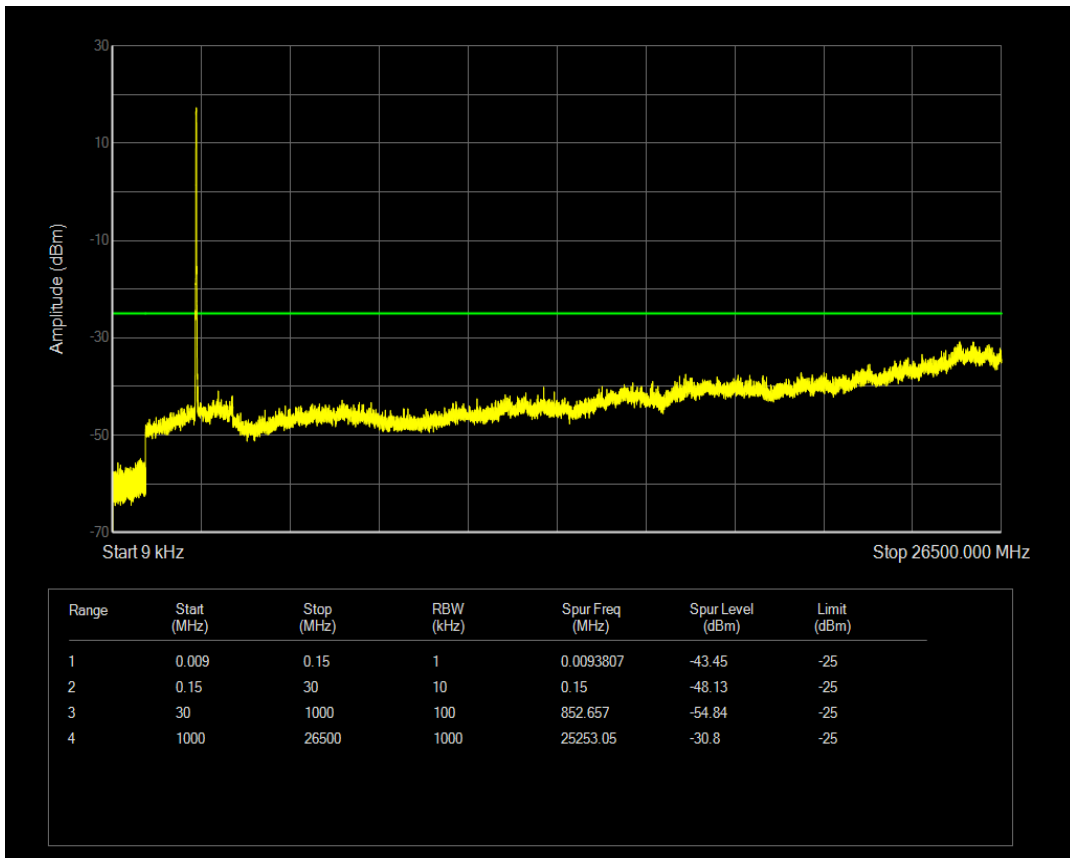

Band7 QAM16 BW=15MHz Channel=21375 RB Size=75 Position=#0

Band7 QPSK BW=20MHz Channel=20850 RB Size=1 Position=#0

Band7 QPSK BW=20MHz Channel=20850 RB Size=100 Position=#0

Band7 QAM16 BW=20MHz Channel=20850 RB Size=1 Position=#0

Band7 QAM16 BW=20MHz Channel=20850 RB Size=100 Position=#0

Band7 QPSK BW=20MHz Channel=21100 RB Size=1 Position=#0

Band7 QPSK BW=20MHz Channel=21100 RB Size=100 Position=#0

Band7 QAM16 BW=20MHz Channel=21100 RB Size=1 Position=#0