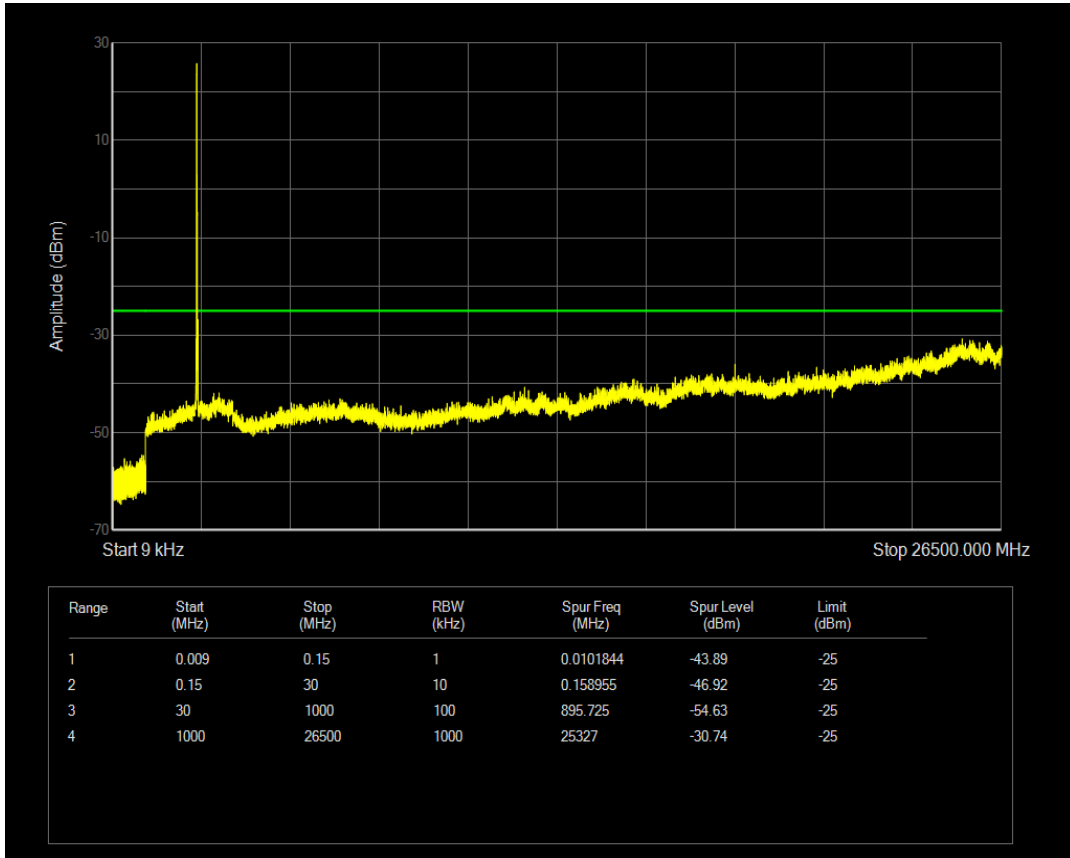

Band7 QAM16 BW=20MHz Channel=20850 RB Size=100 Position=#0

Band7 QPSK BW=20MHz Channel=21100 RB Size=1 Position=#0

Band7 QPSK BW=20MHz Channel=21100 RB Size=100 Position=#0

Band7 QAM16 BW=20MHz Channel=21100 RB Size=1 Position=#0

Band7 QAM16 BW=20MHz Channel=21100 RB Size=100 Position=#0

Band7 QPSK BW=20MHz Channel=21350 RB Size=1 Position=#0

Band7 QPSK BW=20MHz Channel=21350 RB Size=100 Position=#0

Band7 QAM16 BW=20MHz Channel=21350 RB Size=1 Position=#0