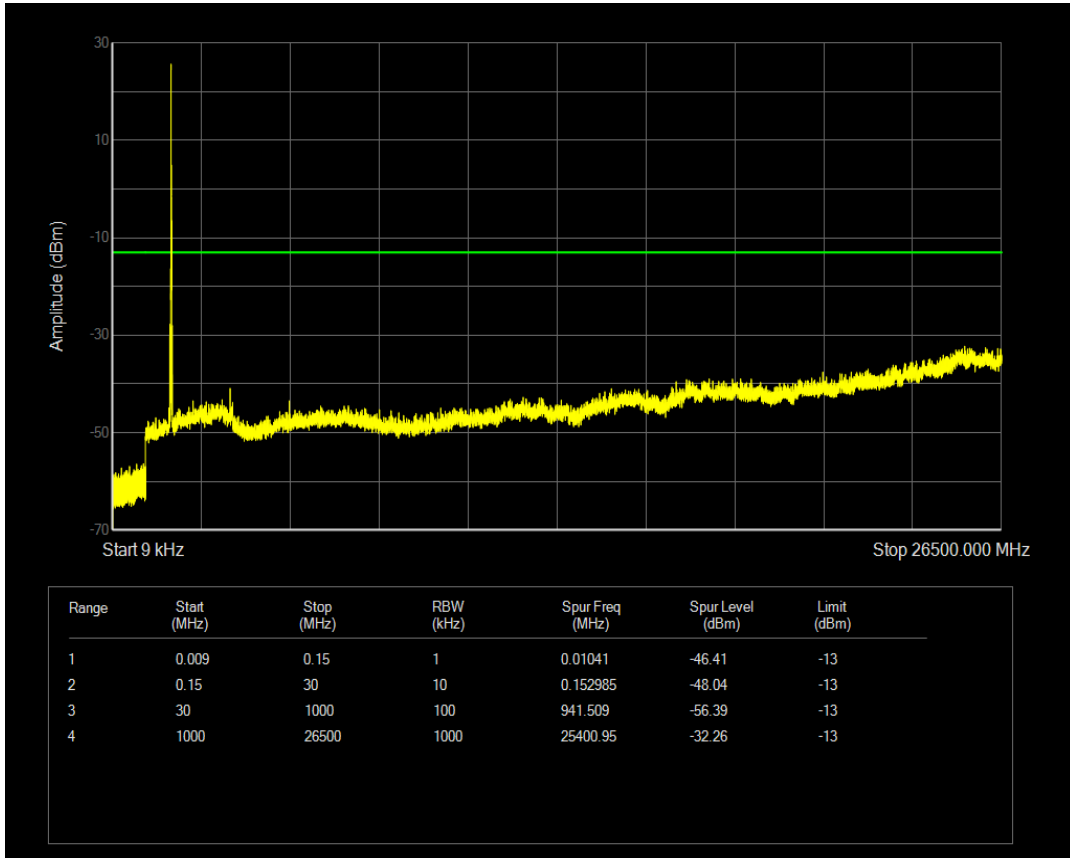

Band66 QAM16 BW=20MHz Channel=132072 RB Size=100 Position=#0

Band66 QPSK BW=20MHz Channel=132322 RB Size=1 Position=#0

Band66 QPSK BW=20MHz Channel=132322 RB Size=100 Position=#0

Band66 QAM16 BW=20MHz Channel=132322 RB Size=1 Position=#0

Band66 QAM16 BW=20MHz Channel=132322 RB Size=100 Position=#0

Band66 QPSK BW=20MHz Channel=132572 RB Size=1 Position=#0

Band66 QPSK BW=20MHz Channel=132572 RB Size=100 Position=#0

Band66 QAM16 BW=20MHz Channel=132572 RB Size=1 Position=#0