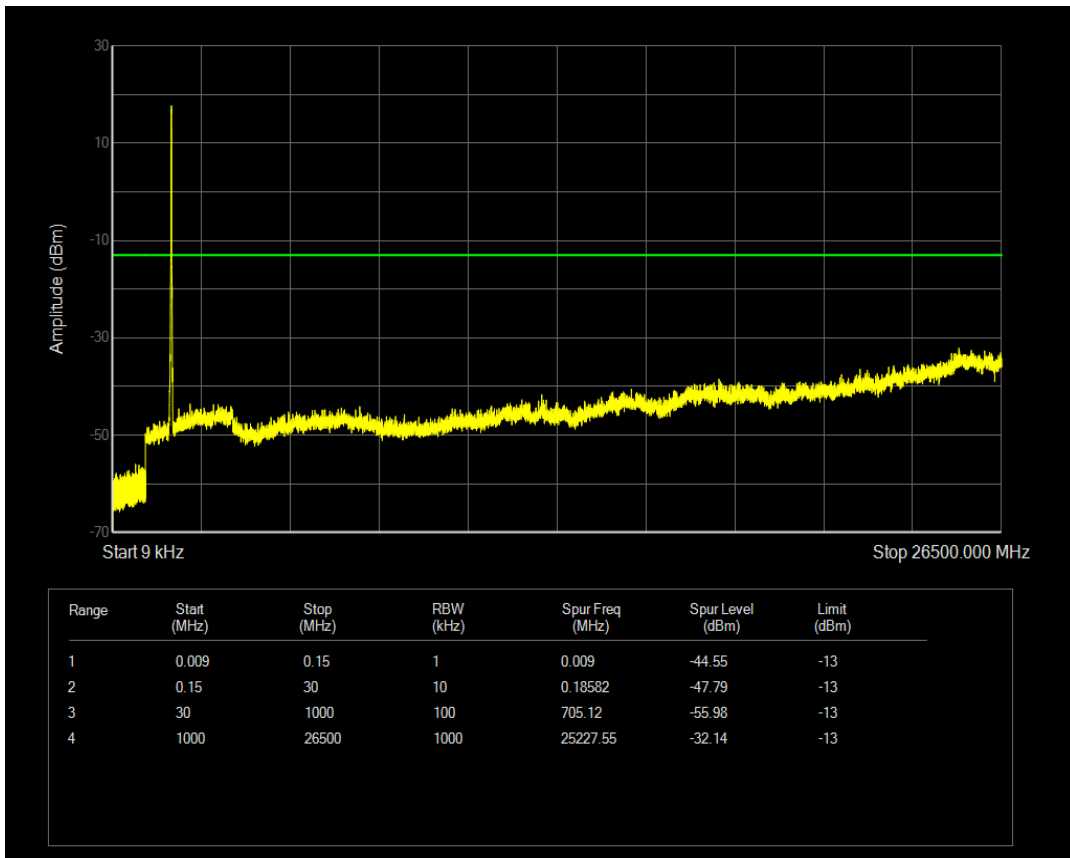

Band66 QPSK BW=20MHz Channel=132572 RB Size=100 Position=#0

Band66 QAM16 BW=20MHz Channel=132572 RB Size=1 Position=#0