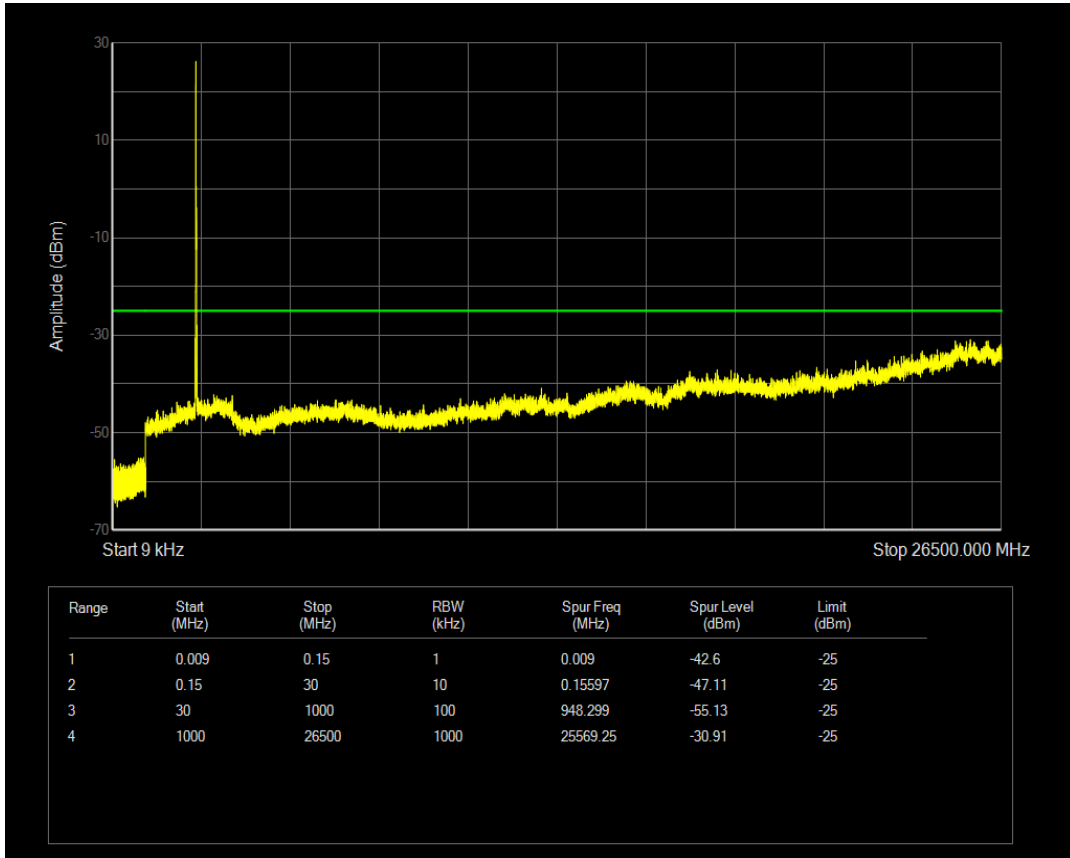

Band7 QAM16 BW=15MHz Channel=21375 RB Size=75 Position=#0

Band7 QPSK BW=20MHz Channel=20850 RB Size=1 Position=#0

Band7 QPSK BW=20MHz Channel=20850 RB Size=100 Position=#0

Band7 QAM16 BW=20MHz Channel=20850 RB Size=1 Position=#0

Band7 QAM16 BW=20MHz Channel=20850 RB Size=100 Position=#0

Band7 QPSK BW=20MHz Channel=21100 RB Size=1 Position=#0

Band7 QPSK BW=20MHz Channel=21100 RB Size=100 Position=#0

Band7 QAM16 BW=20MHz Channel=21100 RB Size=1 Position=#0