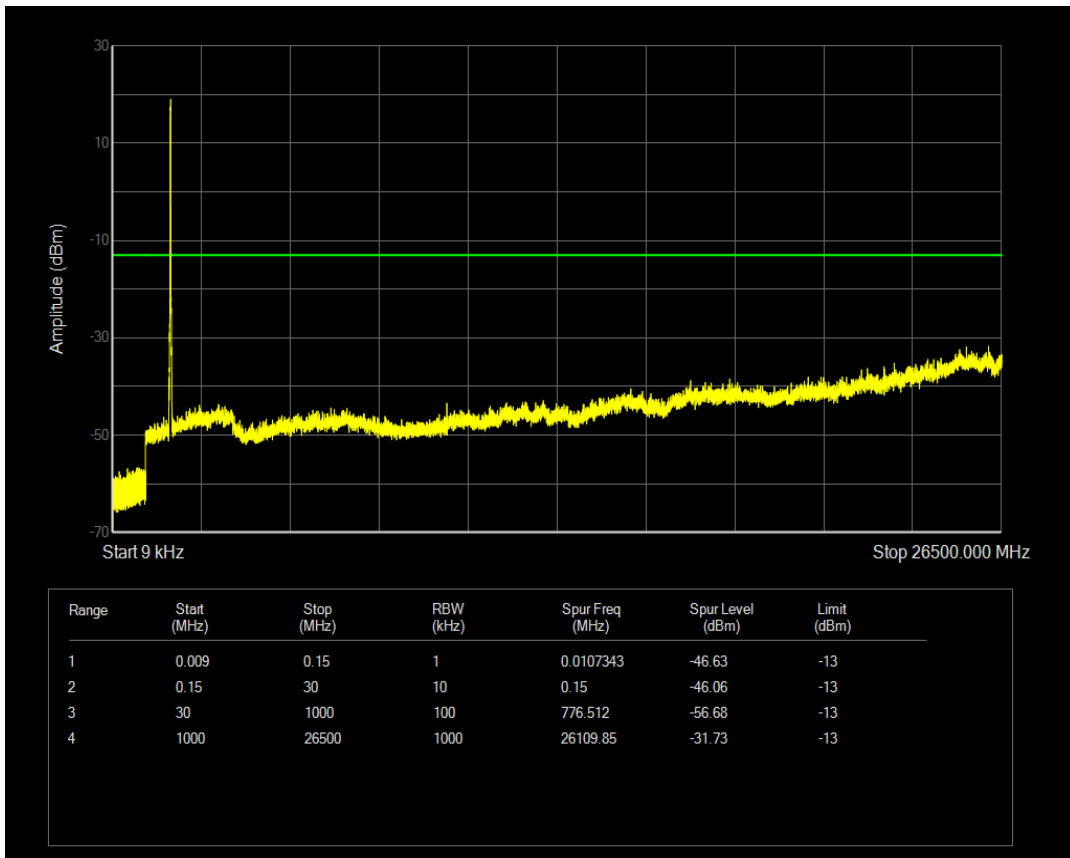

Band66 QAM16 BW=20MHz Channel=132072 RB Size=100 Position=#0

Band66 QPSK BW=20MHz Channel=132322 RB Size=1 Position=#0

Band66 QPSK BW=20MHz Channel=132322 RB Size=100 Position=#0

Band66 QAM16 BW=20MHz Channel=132322 RB Size=1 Position=#0

Band66 QAM16 BW=20MHz Channel=132322 RB Size=100 Position=#0

Band66 QPSK BW=20MHz Channel=132572 RB Size=1 Position=#0

Band66 QPSK BW=20MHz Channel=132572 RB Size=100 Position=#0

Band66 QAM16 BW=20MHz Channel=132572 RB Size=1 Position=#0