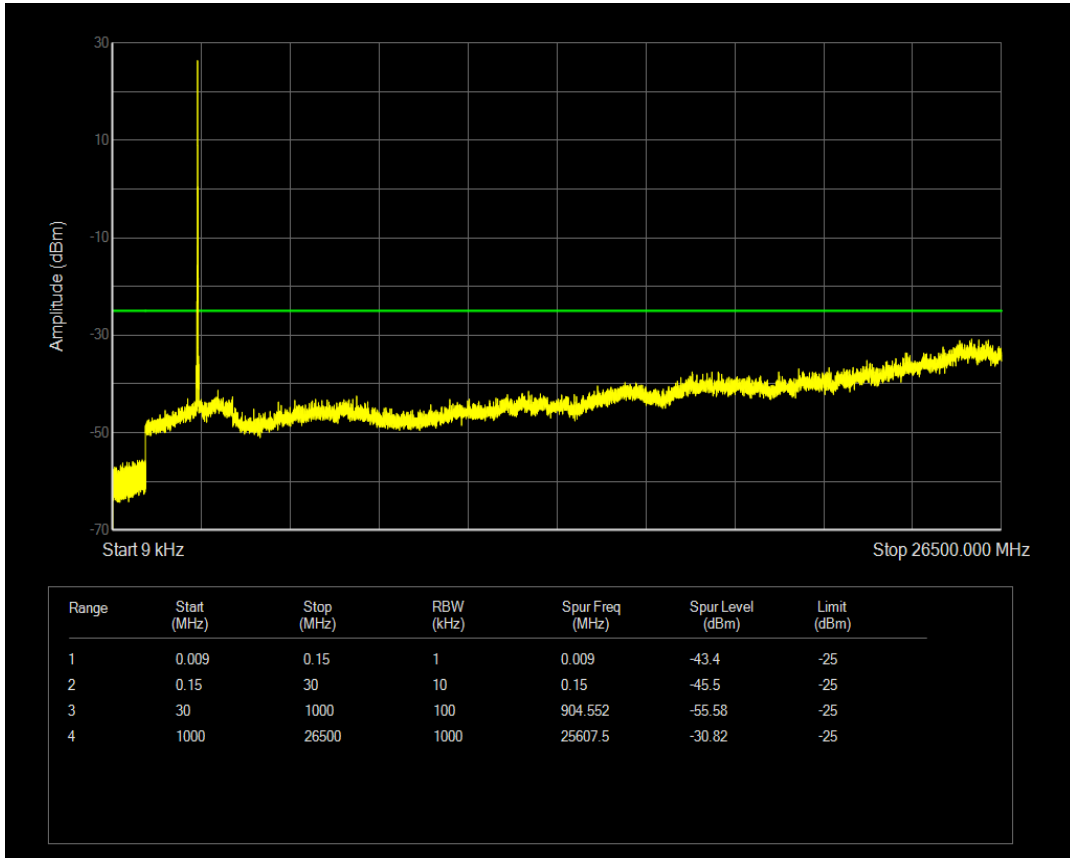

Band7 QAM16 BW=15MHz Channel=21375 RB Size=75 Position=#0

Band7 QPSK BW=20MHz Channel=20850 RB Size=1 Position=#0

Band7 QPSK BW=20MHz Channel=20850 RB Size=100 Position=#0

Band7 QAM16 BW=20MHz Channel=20850 RB Size=1 Position=#0

Band7 QAM16 BW=20MHz Channel=20850 RB Size=100 Position=#0

Band7 QPSK BW=20MHz Channel=21100 RB Size=1 Position=#0

Band7 QPSK BW=20MHz Channel=21100 RB Size=100 Position=#0

Band7 QAM16 BW=20MHz Channel=21100 RB Size=1 Position=#0

Band7 QAM16 BW=20MHz Channel=21100 RB Size=100 Position=#0

Band7 QPSK BW=20MHz Channel=21350 RB Size=1 Position=#0

Band7 QPSK BW=20MHz Channel=21350 RB Size=100 Position=#0

Band7 QAM16 BW=20MHz Channel=21350 RB Size=1 Position=#0