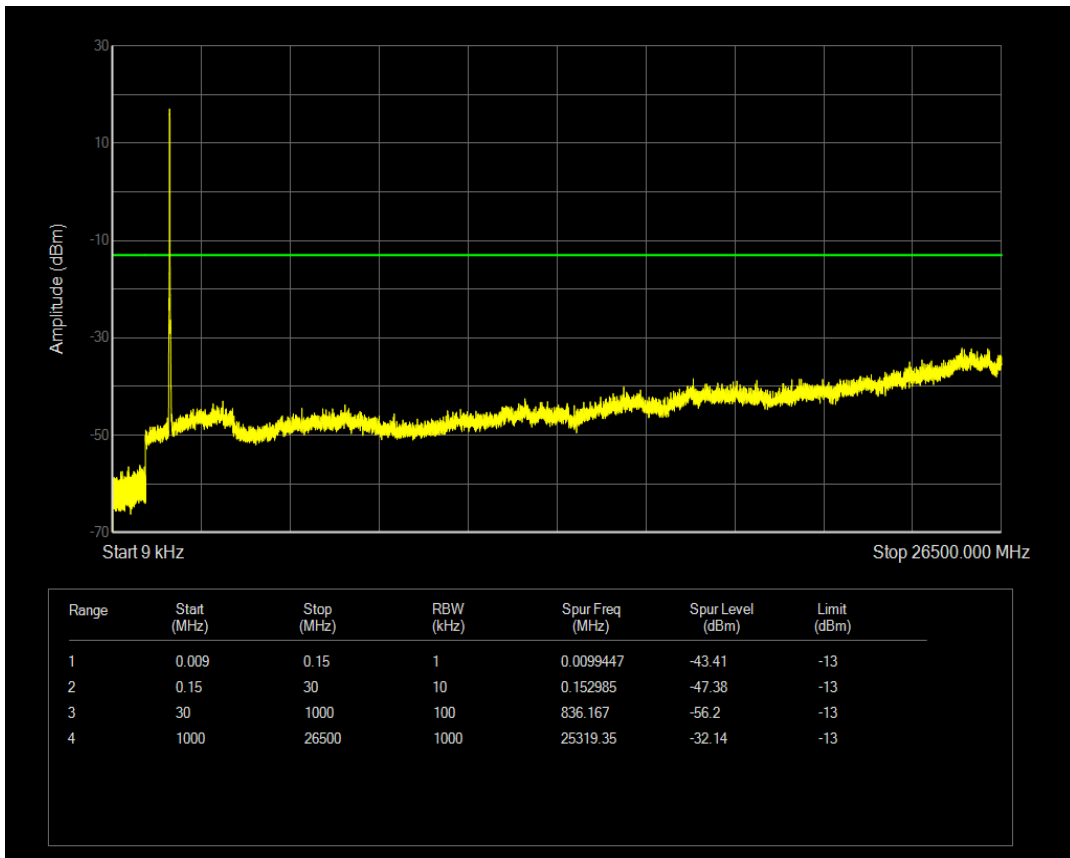

Band66 QAM16 BW=20MHz Channel=132072 RB Size=100 Position=#0

Band66 QPSK BW=20MHz Channel=132322 RB Size=1 Position=#0