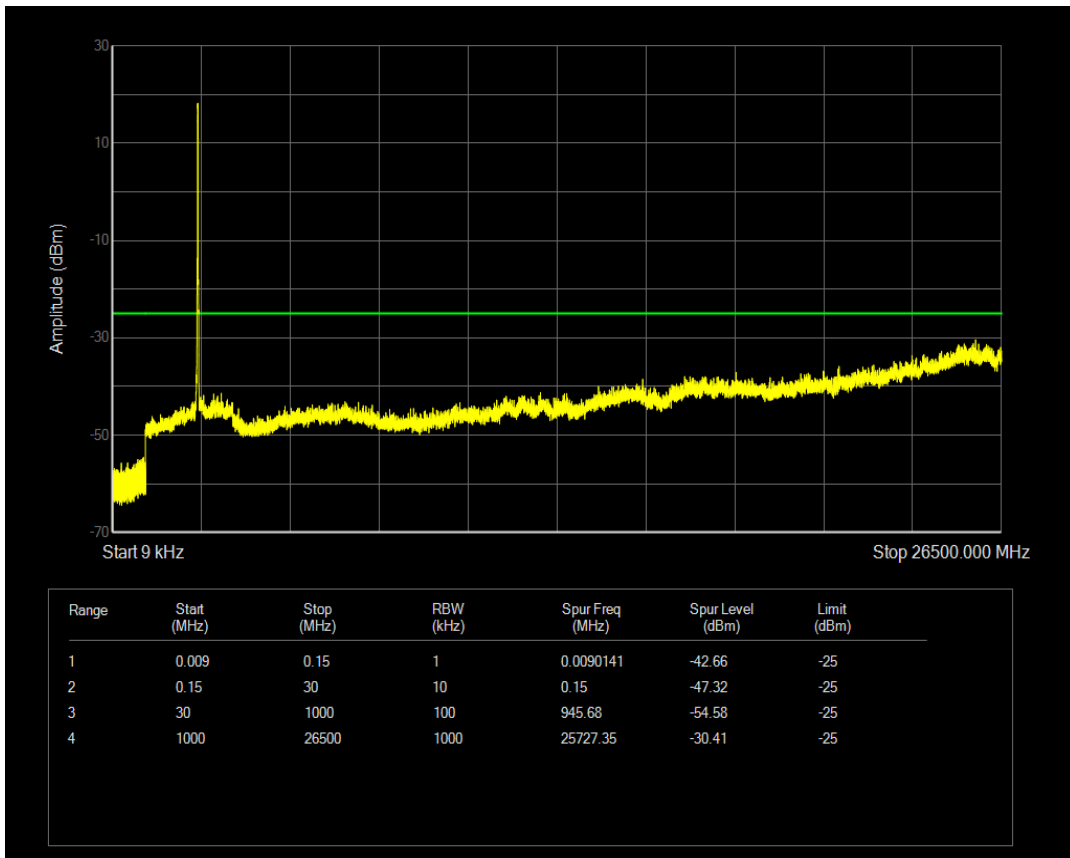

Band7 QAM16 BW=20MHz Channel=20850 RB Size=100 Position=#0

Band7 QPSK BW=20MHz Channel=21100 RB Size=1 Position=#0

Band7 QPSK BW=20MHz Channel=21100 RB Size=100 Position=#0

Band7 QAM16 BW=20MHz Channel=21100 RB Size=1 Position=#0

Band7 QAM16 BW=20MHz Channel=21100 RB Size=100 Position=#0

Band7 QPSK BW=20MHz Channel=21350 RB Size=1 Position=#0

Band7 QPSK BW=20MHz Channel=21350 RB Size=100 Position=#0

Band7 QAM16 BW=20MHz Channel=21350 RB Size=1 Position=#0