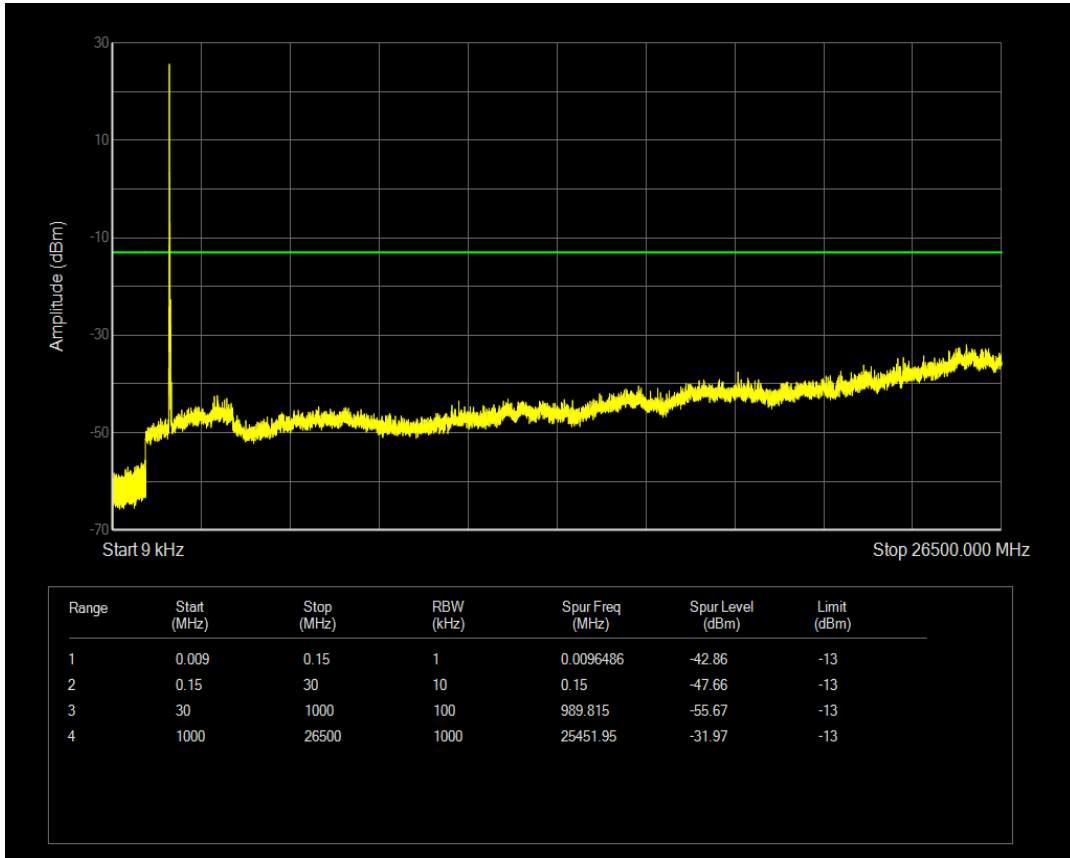

Band66 QAM16 BW=15MHz Channel=132597 RB Size=75 Position=#0

Band66 QPSK BW=20MHz Channel=132072 RB Size=1 Position=#0

Band66 QPSK BW=20MHz Channel=132072 RB Size=100 Position=#0

Band66 QAM16 BW=20MHz Channel=132072 RB Size=1 Position=#0