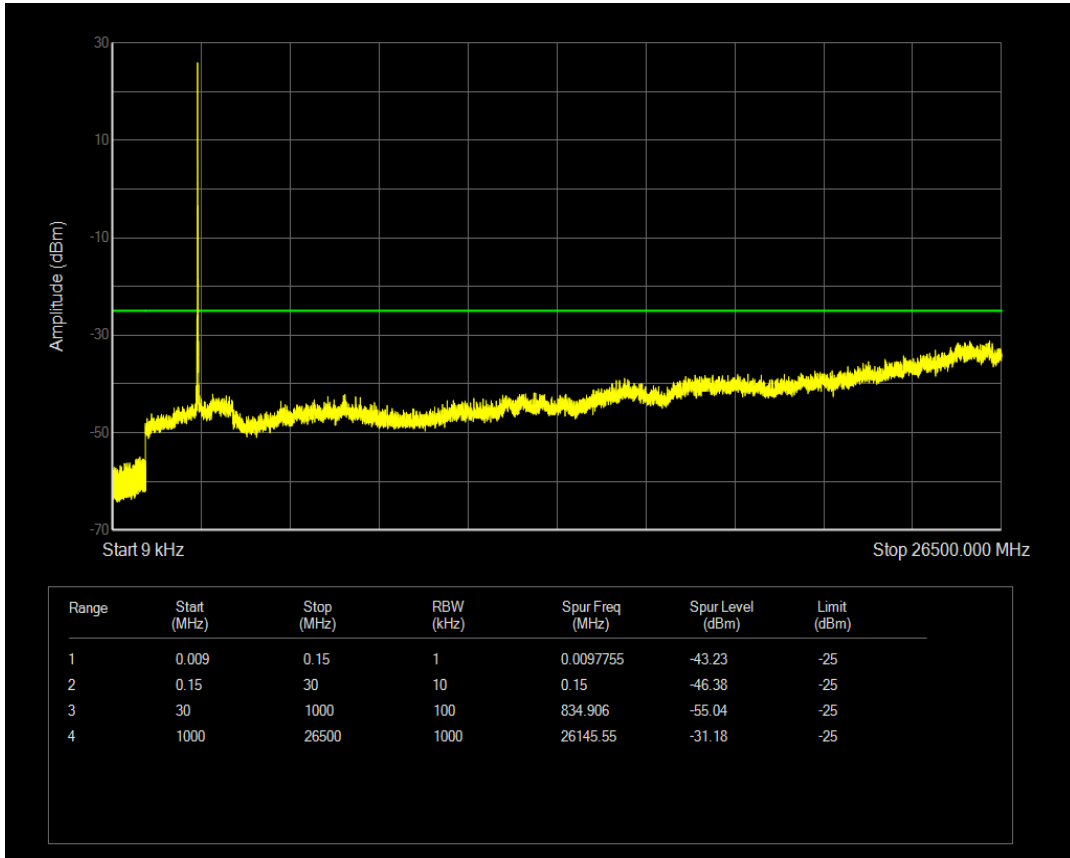

Band7 QAM16 BW=20MHz Channel=20850 RB Size=100 Position=#0

Band7 QPSK BW=20MHz Channel=21100 RB Size=1 Position=#0

Band7 QPSK BW=20MHz Channel=21100 RB Size=100 Position=#0

Band7 QAM16 BW=20MHz Channel=21100 RB Size=1 Position=#0

Band7 QAM16 BW=20MHz Channel=21100 RB Size=100 Position=#0

Band7 QPSK BW=20MHz Channel=21350 RB Size=1 Position=#0

Band7 QPSK BW=20MHz Channel=21350 RB Size=100 Position=#0

Band7 QAM16 BW=20MHz Channel=21350 RB Size=1 Position=#0

Band7 QAM16 BW=20MHz Channel=21350 RB Size=100 Position=#0