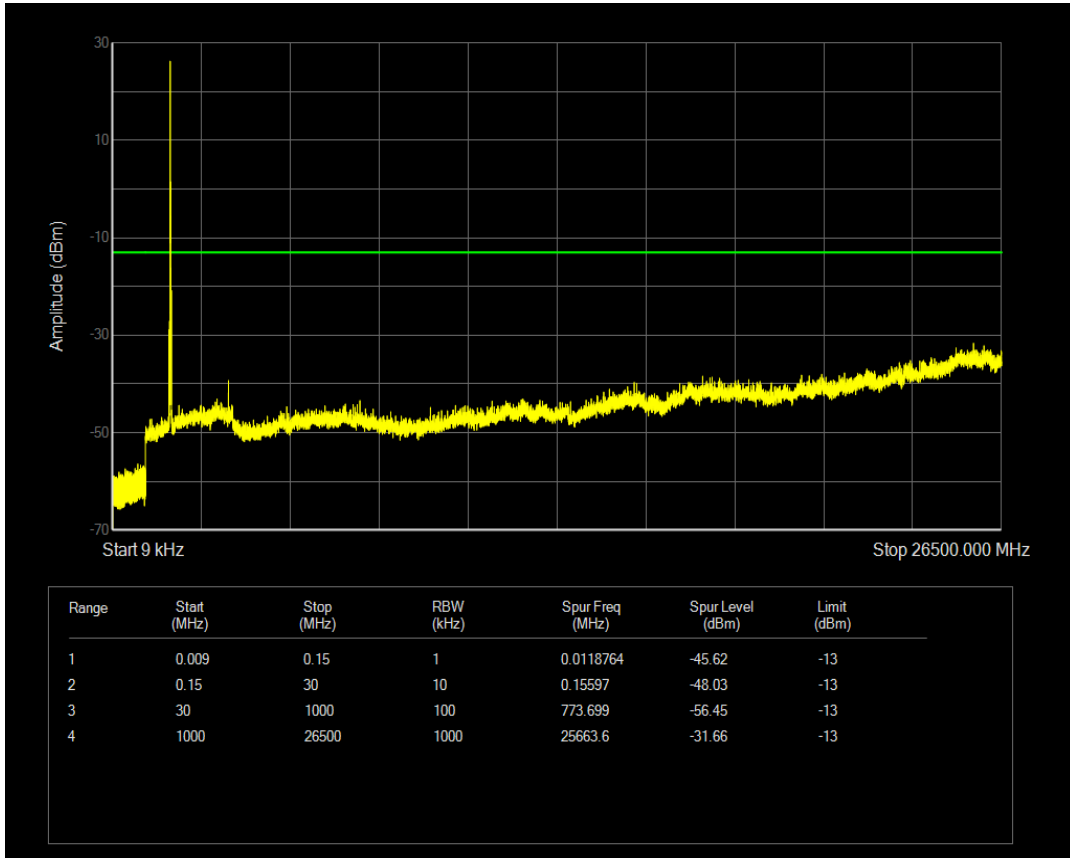

Band66 QAM16 BW=15MHz Channel=132597 RB Size=75 Position=#0

Band66 QPSK BW=20MHz Channel=132072 RB Size=1 Position=#0

Band66 QPSK BW=20MHz Channel=132072 RB Size=100 Position=#0

Band66 QAM16 BW=20MHz Channel=132072 RB Size=1 Position=#0

Band66 QAM16 BW=20MHz Channel=132072 RB Size=100 Position=#0

Band66 QPSK BW=20MHz Channel=132322 RB Size=1 Position=#0

Band66 QPSK BW=20MHz Channel=132322 RB Size=100 Position=#0

Band66 QAM16 BW=20MHz Channel=132322 RB Size=1 Position=#0