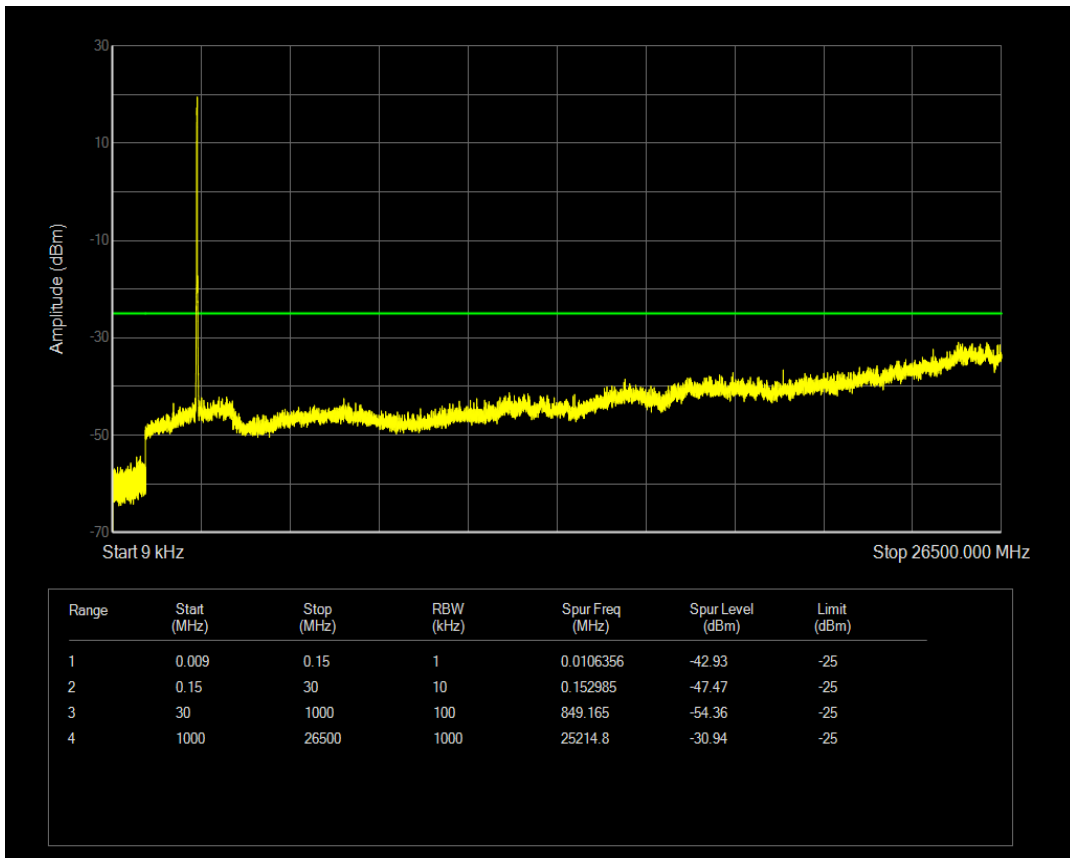

Band7 QAM16 BW=20MHz Channel=20850 RB Size=100 Position=#0

Band7 QPSK BW=20MHz Channel=21100 RB Size=1 Position=#0

Band7 QPSK BW=20MHz Channel=21100 RB Size=100 Position=#0

Band7 QAM16 BW=20MHz Channel=21100 RB Size=1 Position=#0

Band7 QAM16 BW=20MHz Channel=21100 RB Size=100 Position=#0

Band7 QPSK BW=20MHz Channel=21350 RB Size=1 Position=#0

Band7 QPSK BW=20MHz Channel=21350 RB Size=100 Position=#0

Band7 QAM16 BW=20MHz Channel=21350 RB Size=1 Position=#0