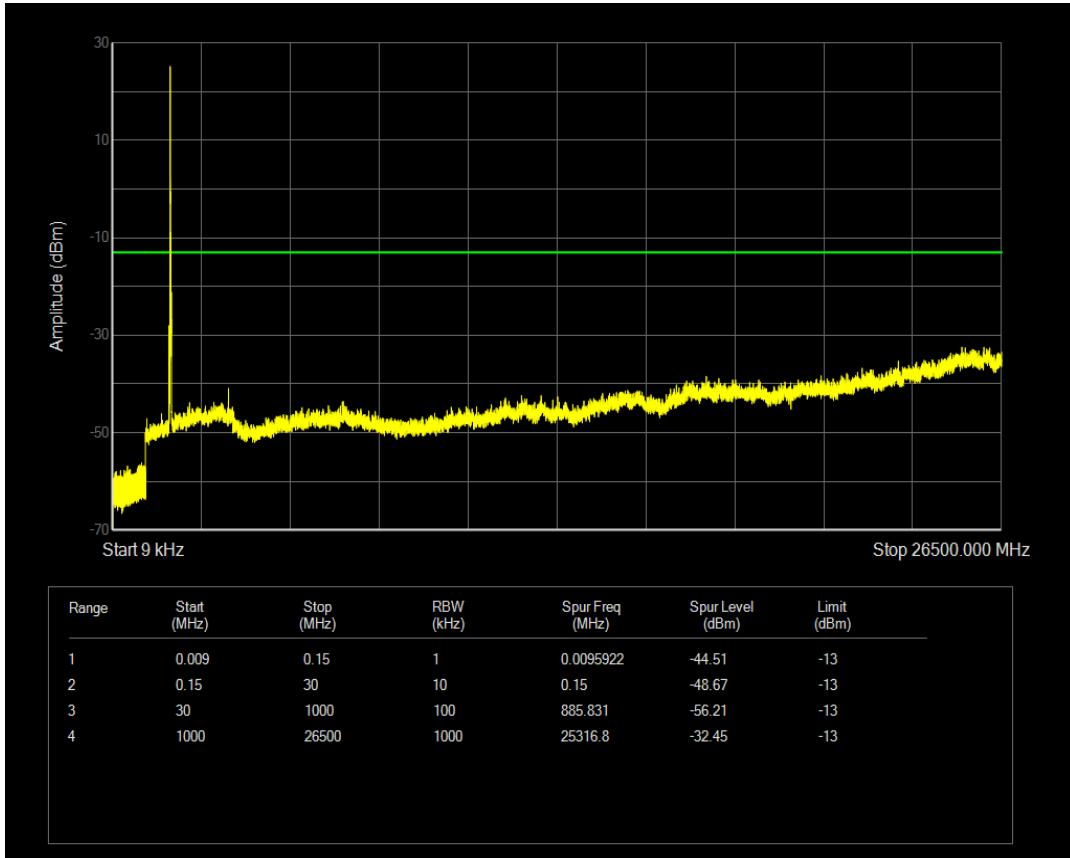

Band66 QAM16 BW=20MHz Channel=132072 RB Size=100 Position=#0

Band66 QPSK BW=20MHz Channel=132322 RB Size=1 Position=#0

Band66 QPSK BW=20MHz Channel=132322 RB Size=100 Position=#0

Band66 QAM16 BW=20MHz Channel=132322 RB Size=1 Position=#0

Band66 QAM16 BW=20MHz Channel=132322 RB Size=100 Position=#0

Band66 QPSK BW=20MHz Channel=132572 RB Size=1 Position=#0

Band66 QPSK BW=20MHz Channel=132572 RB Size=100 Position=#0

Band66 QAM16 BW=20MHz Channel=132572 RB Size=1 Position=#0