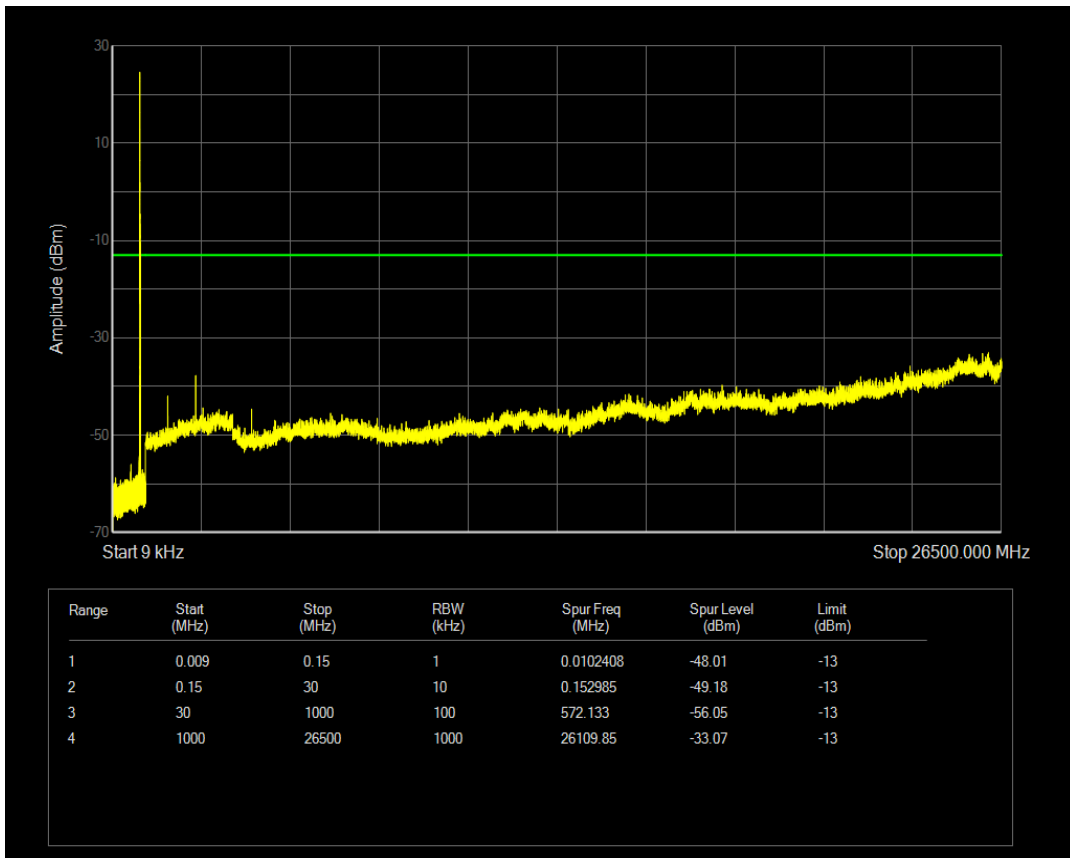

Band5 QAM16 BW=10MHz Channel=20450 RB Size=1 Position=#0

Band5 QAM16 BW=10MHz Channel=20450 RB Size=50 Position=#0

Band5 QPSK BW=10MHz Channel=20525 RB Size=1 Position=#0

Band5 QPSK BW=10MHz Channel=20525 RB Size=50 Position=#0

Band5 QAM16 BW=10MHz Channel=20525 RB Size=1 Position=#0

Band5 QAM16 BW=10MHz Channel=20525 RB Size=50 Position=#0

Band5 QPSK BW=10MHz Channel=20600 RB Size=1 Position=#0

Band5 QPSK BW=10MHz Channel=20600 RB Size=50 Position=#0