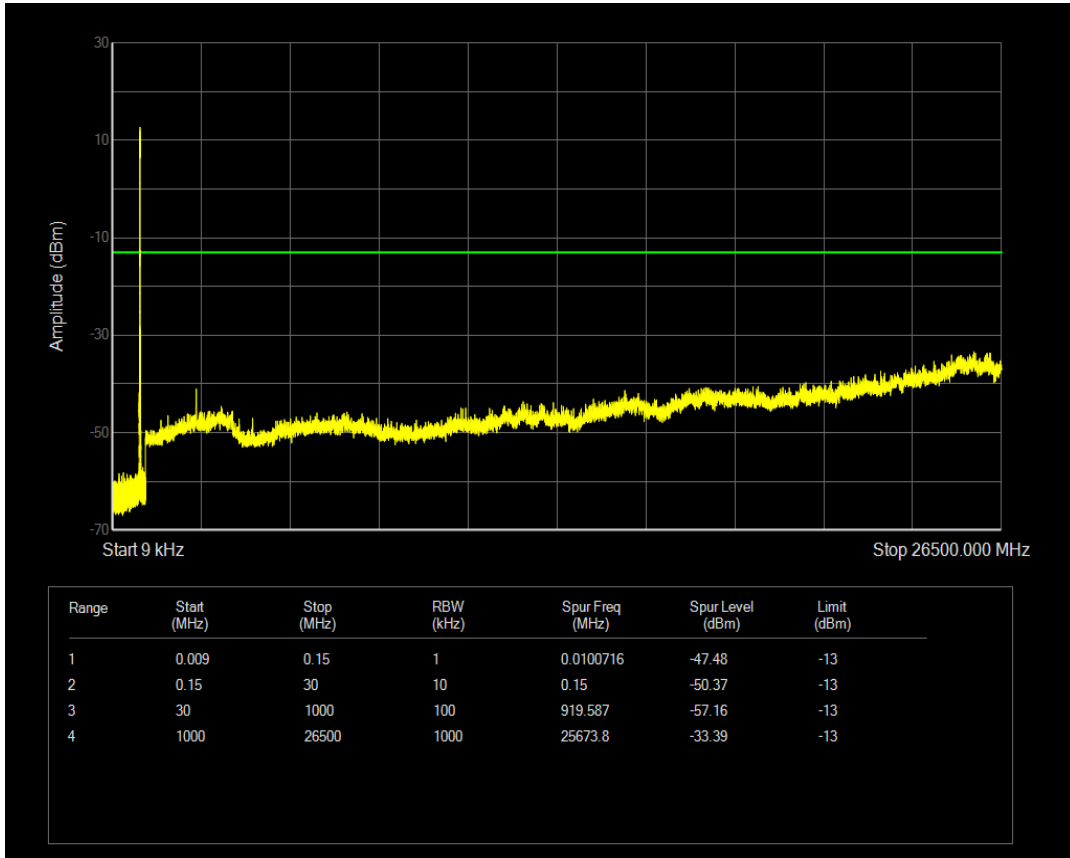

Band5 QAM16 BW=10MHz Channel=20450 RB Size=1 Position=#0

Band5 QAM16 BW=10MHz Channel=20450 RB Size=50 Position=#0

Band5 QPSK BW=10MHz Channel=20525 RB Size=1 Position=#0

Band5 QPSK BW=10MHz Channel=20525 RB Size=50 Position=#0

Band5 QAM16 BW=10MHz Channel=20525 RB Size=1 Position=#0

Band5 QAM16 BW=10MHz Channel=20525 RB Size=50 Position=#0

Band5 QPSK BW=10MHz Channel=20600 RB Size=1 Position=#0

Band5 QPSK BW=10MHz Channel=20600 RB Size=50 Position=#0