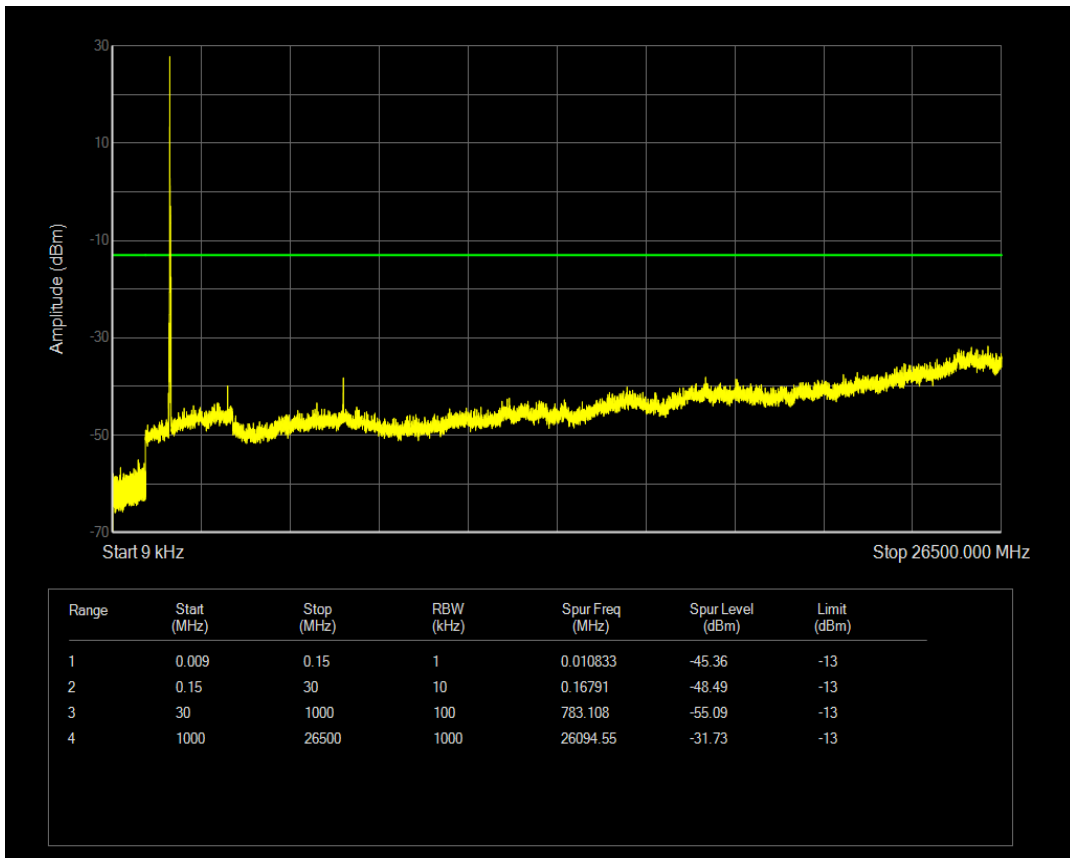

Band4 QAM16 BW=20MHz Channel=20050 RB Size=1 Position=#0

Band4 QAM16 BW=20MHz Channel=20050 RB Size=100 Position=#0

Band4 QPSK BW=20MHz Channel=20175 RB Size=1 Position=#0

Band4 QPSK BW=20MHz Channel=20175 RB Size=100 Position=#0

Band4 QAM16 BW=20MHz Channel=20175 RB Size=1 Position=#0

Band4 QAM16 BW=20MHz Channel=20175 RB Size=100 Position=#0

Band4 QPSK BW=20MHz Channel=20300 RB Size=1 Position=#0

Band4 QPSK BW=20MHz Channel=20300 RB Size=100 Position=#0