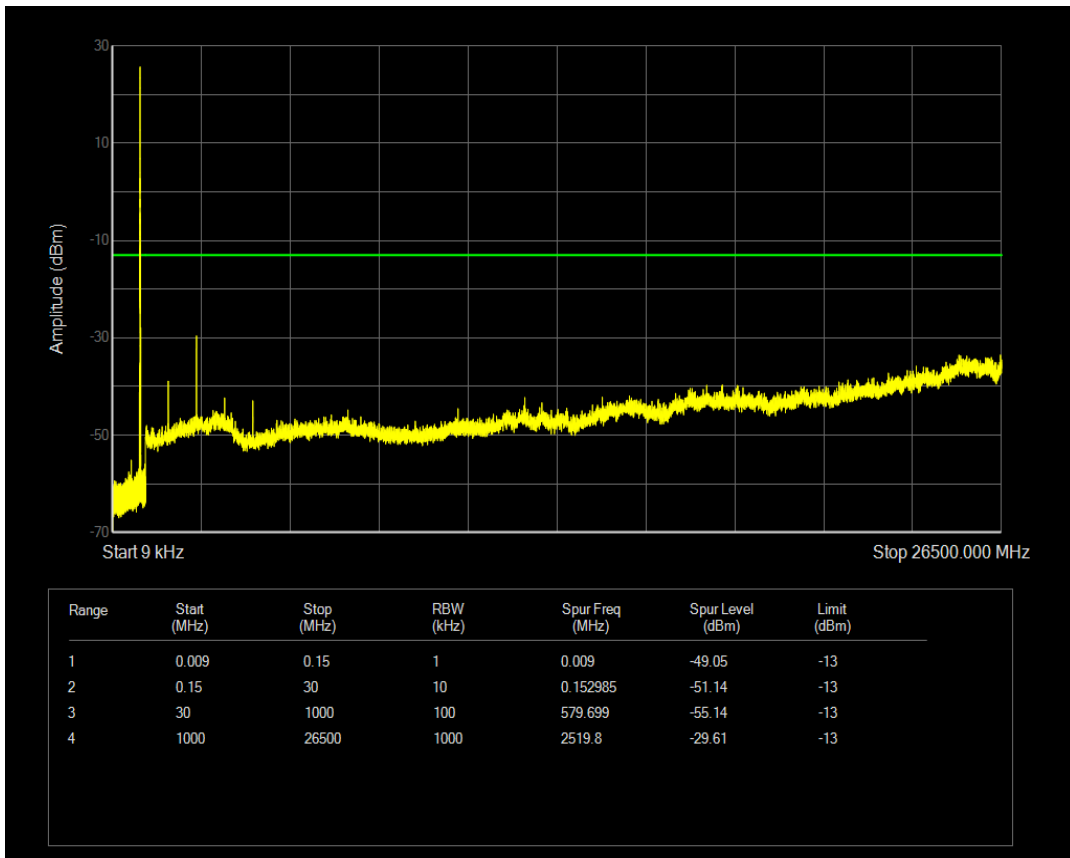

Band5 QAM16 BW=10MHz Channel=20450 RB Size=1 Position=#0

Band5 QAM16 BW=10MHz Channel=20450 RB Size=50 Position=#0

Band5 QPSK BW=10MHz Channel=20525 RB Size=1 Position=#0

Band5 QPSK BW=10MHz Channel=20525 RB Size=50 Position=#0

Band5 QAM16 BW=10MHz Channel=20525 RB Size=1 Position=#0

Band5 QAM16 BW=10MHz Channel=20525 RB Size=50 Position=#0

Band5 QPSK BW=10MHz Channel=20600 RB Size=1 Position=#0

Band5 QPSK BW=10MHz Channel=20600 RB Size=50 Position=#0