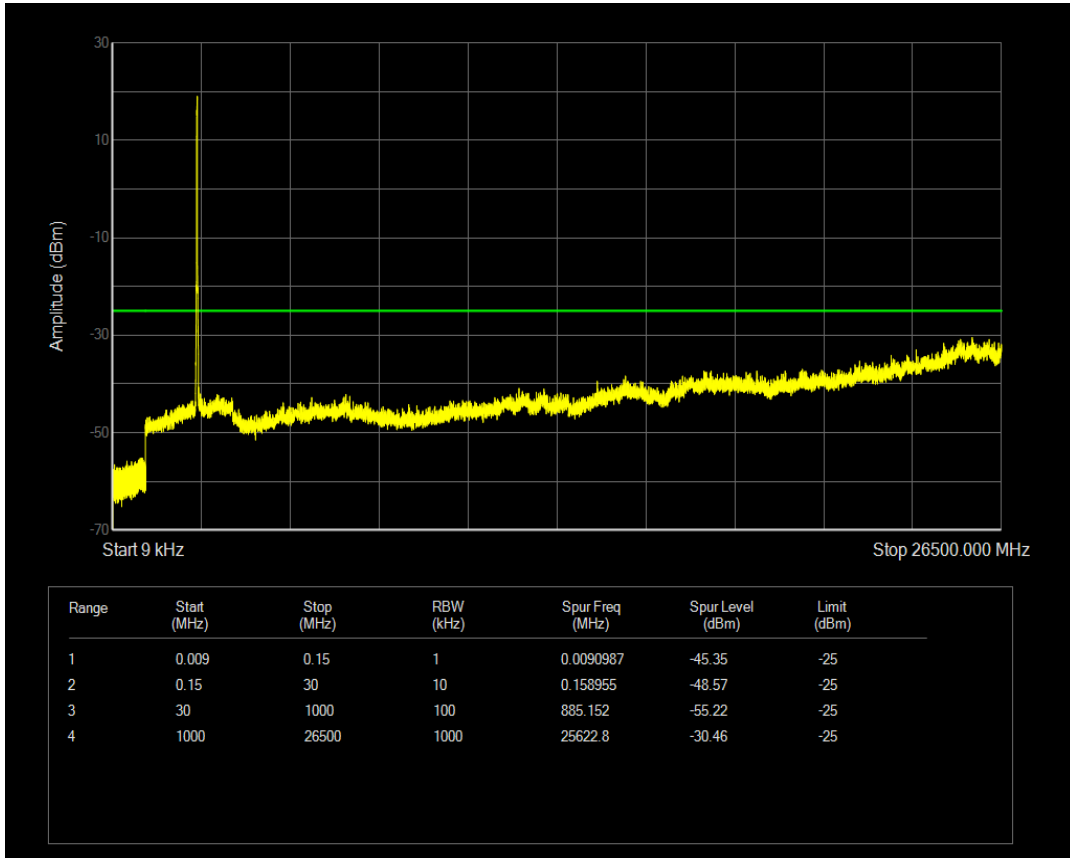

Band7 QAM16 BW=20MHz Channel=20850 RB Size=1 Position=#0

Band7 QAM16 BW=20MHz Channel=20850 RB Size=100 Position=#0

Band7 QPSK BW=20MHz Channel=21100 RB Size=1 Position=#0

Band7 QPSK BW=20MHz Channel=21100 RB Size=100 Position=#0

Band7 QAM16 BW=20MHz Channel=21100 RB Size=1 Position=#0

Band7 QAM16 BW=20MHz Channel=21100 RB Size=100 Position=#0

Band7 QPSK BW=20MHz Channel=21350 RB Size=1 Position=#0

Band7 QPSK BW=20MHz Channel=21350 RB Size=100 Position=#0