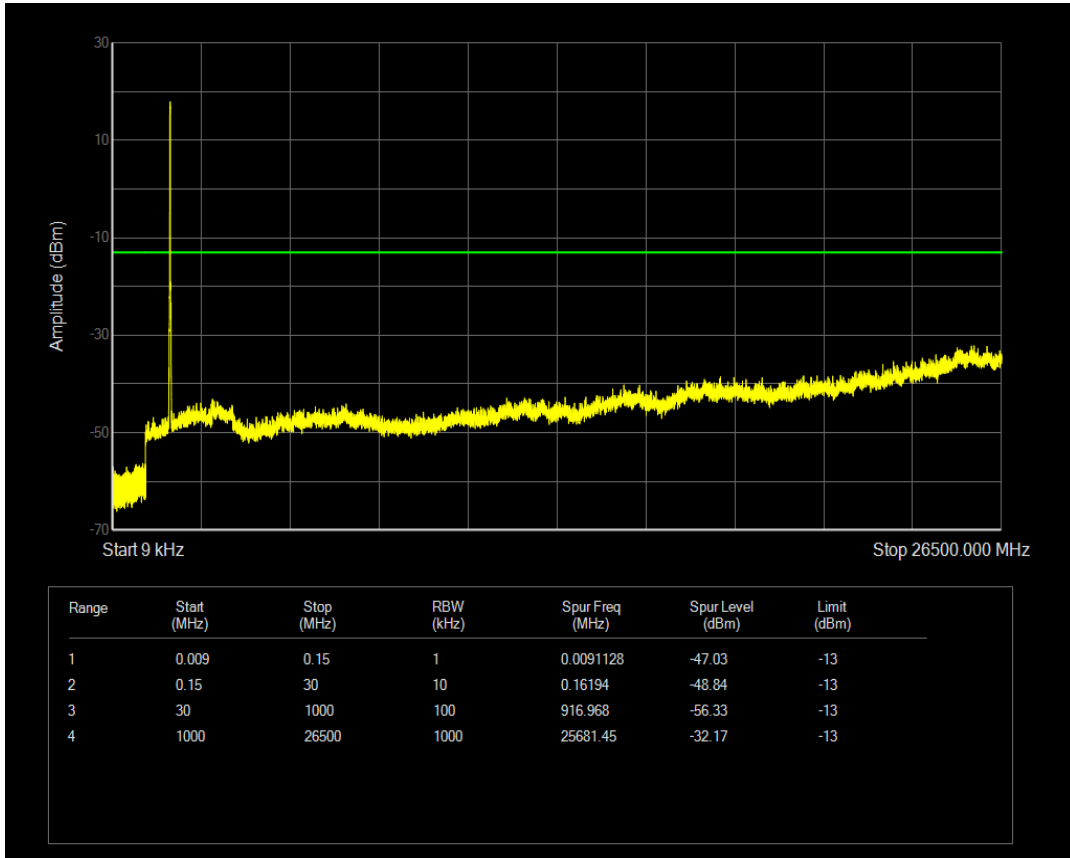

Band4 QAM16 BW=20MHz Channel=20050 RB Size=1 Position=#0

Band4 QAM16 BW=20MHz Channel=20050 RB Size=100 Position=#0

Band4 QPSK BW=20MHz Channel=20175 RB Size=1 Position=#0

Band4 QPSK BW=20MHz Channel=20175 RB Size=100 Position=#0

Band4 QAM16 BW=20MHz Channel=20175 RB Size=1 Position=#0

Band4 QAM16 BW=20MHz Channel=20175 RB Size=100 Position=#0

Band4 QPSK BW=20MHz Channel=20300 RB Size=1 Position=#0

Band4 QPSK BW=20MHz Channel=20300 RB Size=100 Position=#0