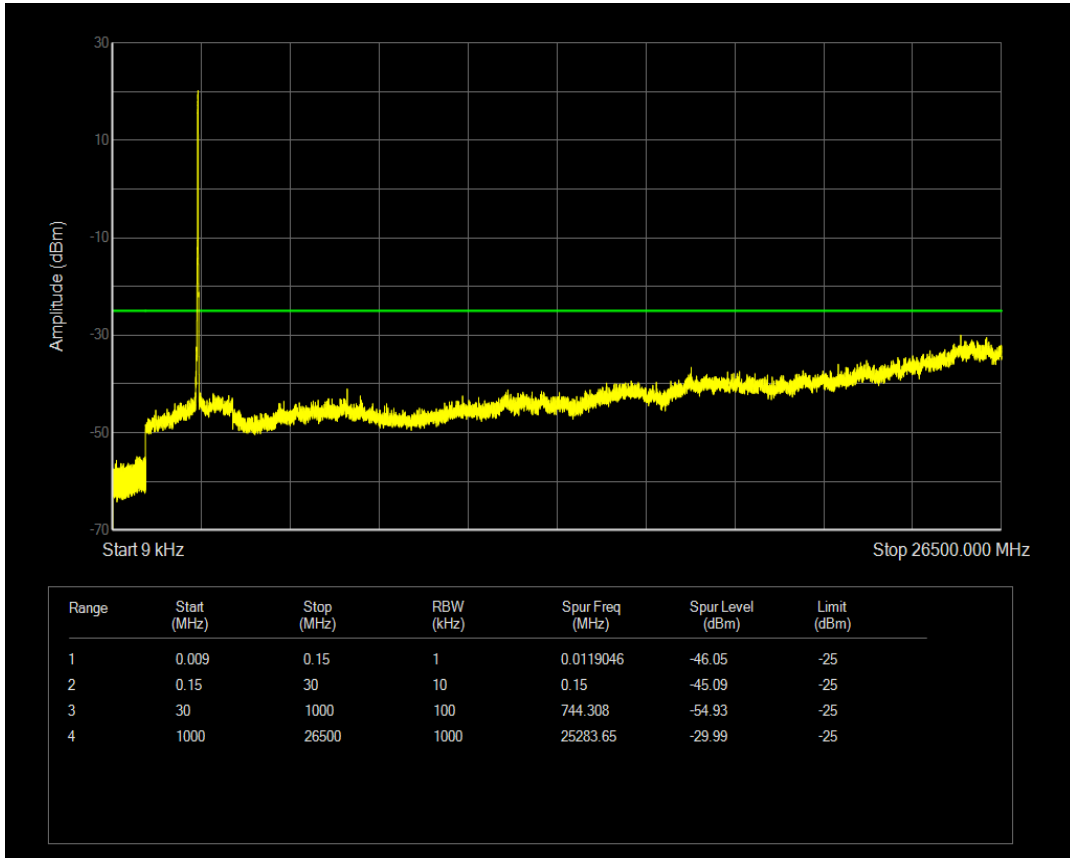

Band7 QAM16 BW=20MHz Channel=20850 RB Size=1 Position=#0

Band7 QAM16 BW=20MHz Channel=20850 RB Size=100 Position=#0

Band7 QPSK BW=20MHz Channel=21100 RB Size=1 Position=#0

Band7 QPSK BW=20MHz Channel=21100 RB Size=100 Position=#0

Band7 QAM16 BW=20MHz Channel=21100 RB Size=1 Position=#0

Band7 QAM16 BW=20MHz Channel=21100 RB Size=100 Position=#0

Band7 QPSK BW=20MHz Channel=21350 RB Size=1 Position=#0

Band7 QPSK BW=20MHz Channel=21350 RB Size=100 Position=#0

Band7 QAM16 BW=20MHz Channel=21350 RB Size=1 Position=#0

Band7 QAM16 BW=20MHz Channel=21350 RB Size=100 Position=#0