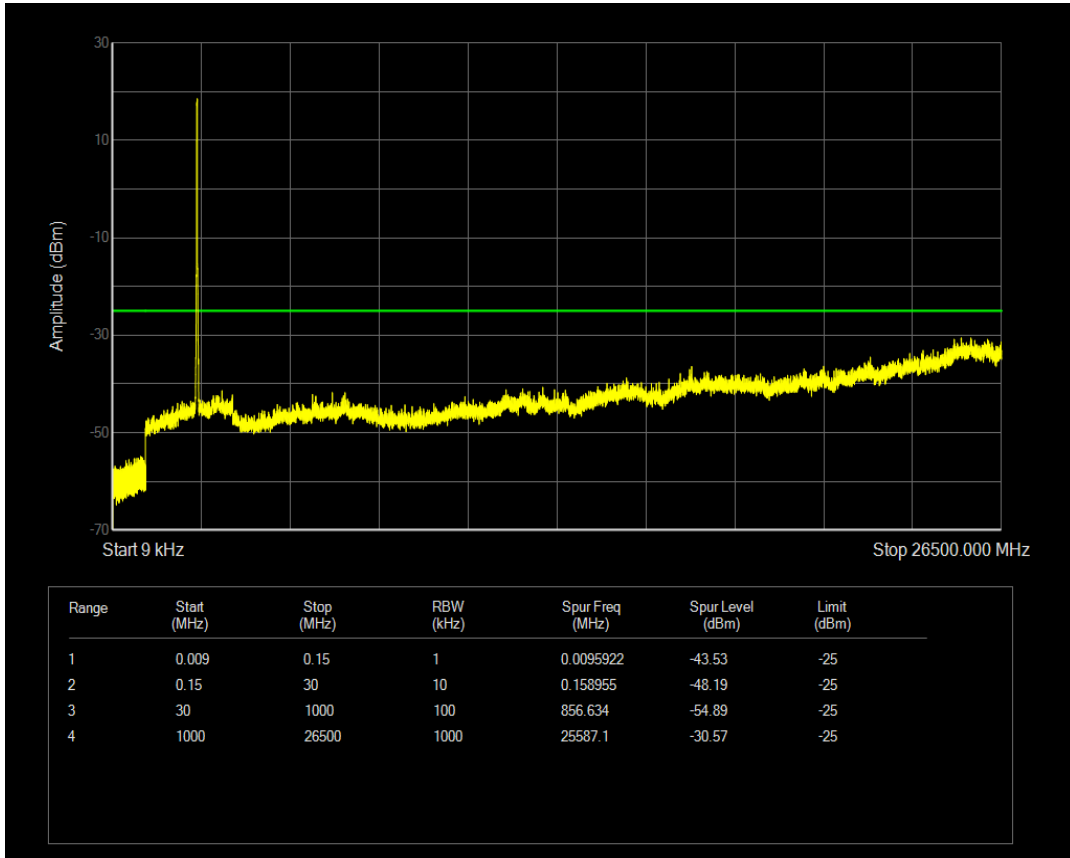

Band7 QAM16 BW=20MHz Channel=20850 RB Size=1 Position=#0

Band7 QAM16 BW=20MHz Channel=20850 RB Size=100 Position=#0

Band7 QPSK BW=20MHz Channel=21100 RB Size=1 Position=#0

Band7 QPSK BW=20MHz Channel=21100 RB Size=100 Position=#0

Band7 QAM16 BW=20MHz Channel=21100 RB Size=1 Position=#0

Band7 QAM16 BW=20MHz Channel=21100 RB Size=100 Position=#0

Band7 QPSK BW=20MHz Channel=21350 RB Size=1 Position=#0

Band7 QPSK BW=20MHz Channel=21350 RB Size=100 Position=#0