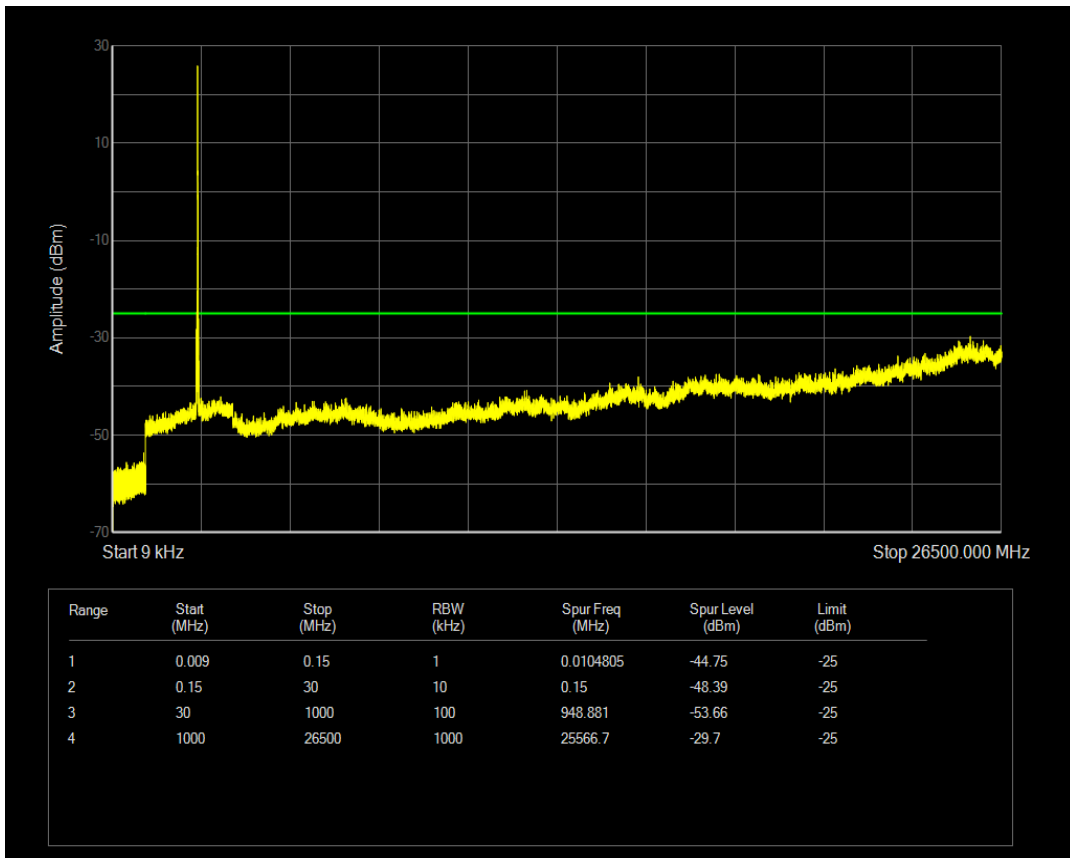

Band7 QAM16 BW=20MHz Channel=20850 RB Size=1 Position=#0

Band7 QAM16 BW=20MHz Channel=20850 RB Size=100 Position=#0

Band7 QPSK BW=20MHz Channel=21100 RB Size=1 Position=#0

Band7 QPSK BW=20MHz Channel=21100 RB Size=100 Position=#0

Band7 QAM16 BW=20MHz Channel=21100 RB Size=1 Position=#0

Band7 QAM16 BW=20MHz Channel=21100 RB Size=100 Position=#0

Band7 QPSK BW=20MHz Channel=21350 RB Size=1 Position=#0

Band7 QPSK BW=20MHz Channel=21350 RB Size=100 Position=#0