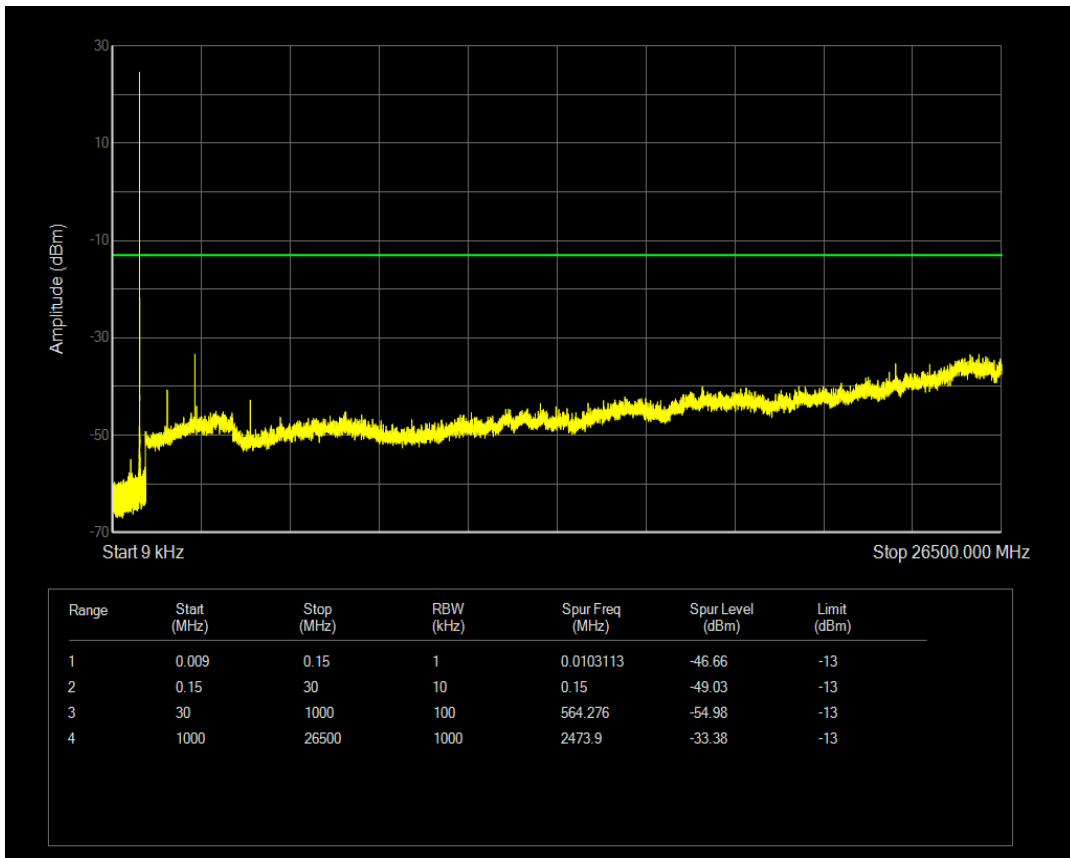

Band4 QAM16 BW=20MHz Channel=20175 RB Size=1 Position=#0

Band4 QAM16 BW=20MHz Channel=20175 RB Size=100 Position=#0

Band4 QPSK BW=20MHz Channel=20300 RB Size=1 Position=#0

Band4 QPSK BW=20MHz Channel=20300 RB Size=100 Position=#0

Band4 QAM16 BW=20MHz Channel=20300 RB Size=1 Position=#0

Band4 QAM16 BW=20MHz Channel=20300 RB Size=100 Position=#0

Band5 QPSK BW=1.4MHz Channel=20407 RB Size=1 Position=#0

Band5 QPSK BW=1.4MHz Channel=20407 RB Size=6 Position=#0