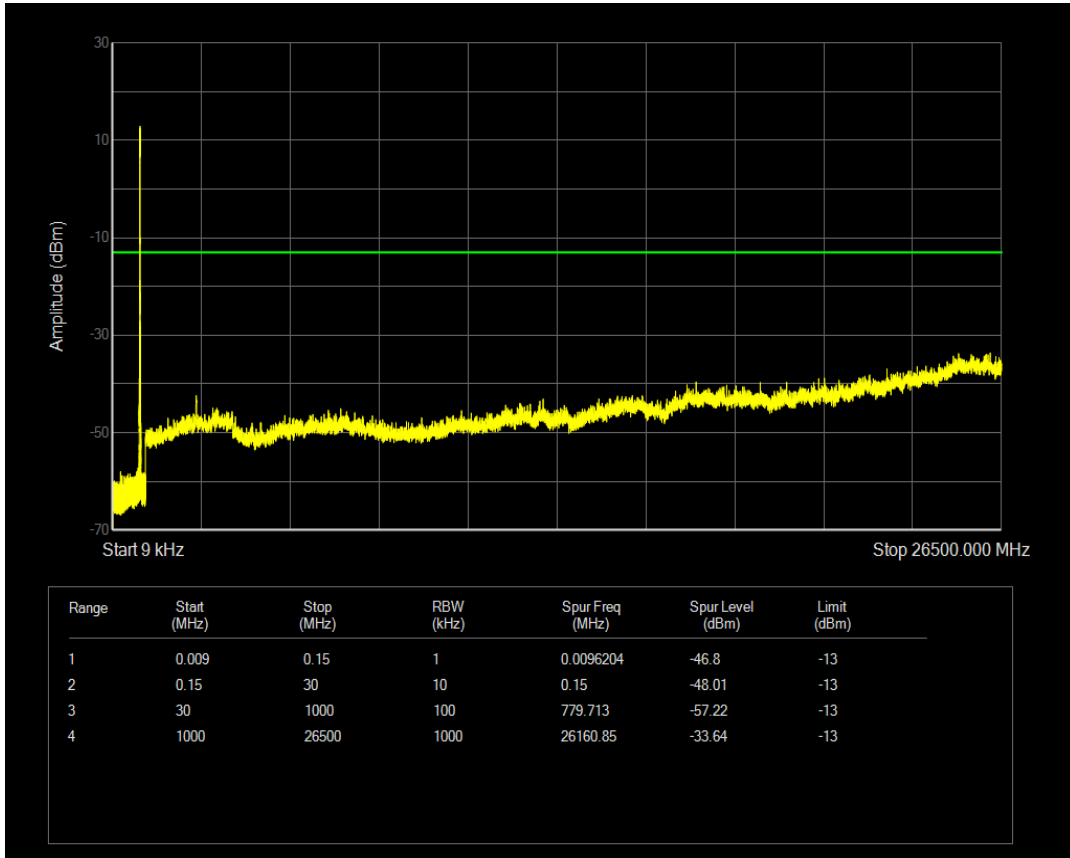

Band5 QAM16 BW=10MHz Channel=20450 RB Size=1 Position=#0

Band5 QAM16 BW=10MHz Channel=20450 RB Size=50 Position=#0

Band5 QPSK BW=10MHz Channel=20525 RB Size=1 Position=#0

Band5 QPSK BW=10MHz Channel=20525 RB Size=50 Position=#0

Band5 QAM16 BW=10MHz Channel=20525 RB Size=1 Position=#0

Band5 QAM16 BW=10MHz Channel=20525 RB Size=50 Position=#0

Band5 QPSK BW=10MHz Channel=20600 RB Size=1 Position=#0

Band5 QPSK BW=10MHz Channel=20600 RB Size=50 Position=#0