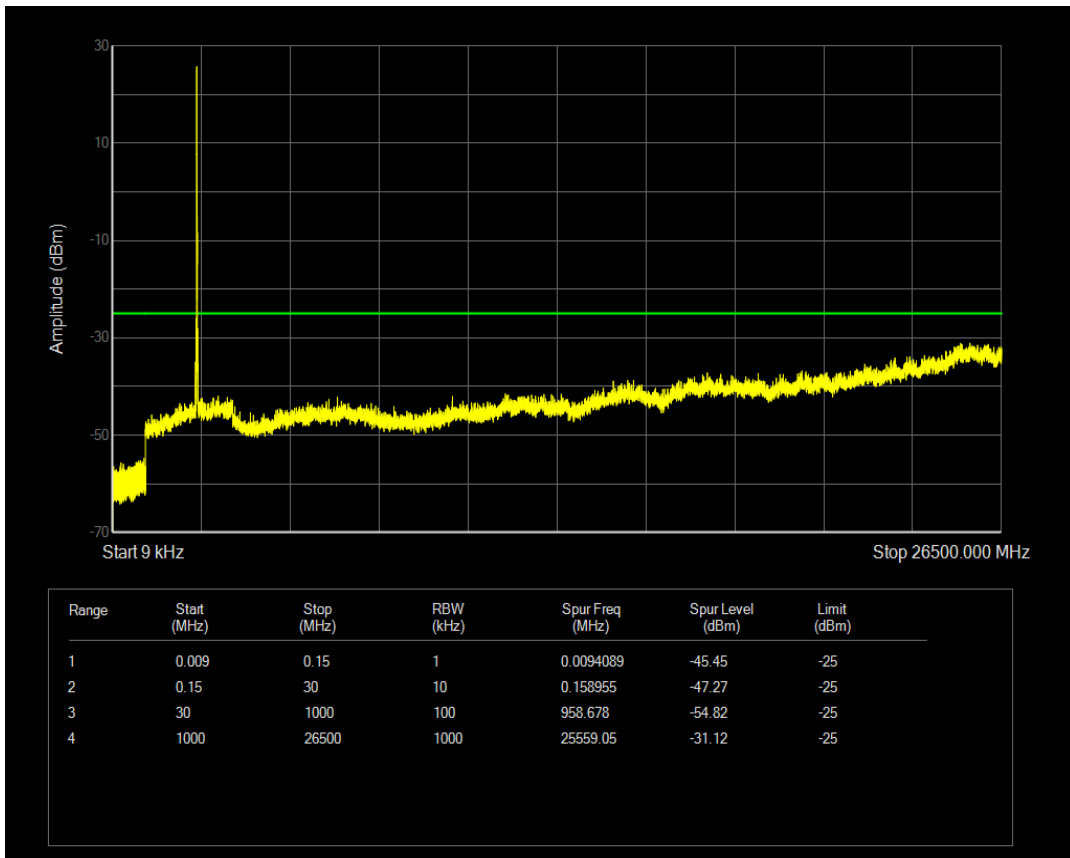

Band7 QAM16 BW=20MHz Channel=20850 RB Size=1 Position=#0

Band7 QAM16 BW=20MHz Channel=20850 RB Size=100 Position=#0

Band7 QPSK BW=20MHz Channel=21100 RB Size=1 Position=#0

Band7 QPSK BW=20MHz Channel=21100 RB Size=100 Position=#0

Band7 QAM16 BW=20MHz Channel=21100 RB Size=1 Position=#0

Band7 QAM16 BW=20MHz Channel=21100 RB Size=100 Position=#0

Band7 QPSK BW=20MHz Channel=21350 RB Size=1 Position=#0

Band7 QPSK BW=20MHz Channel=21350 RB Size=100 Position=#0