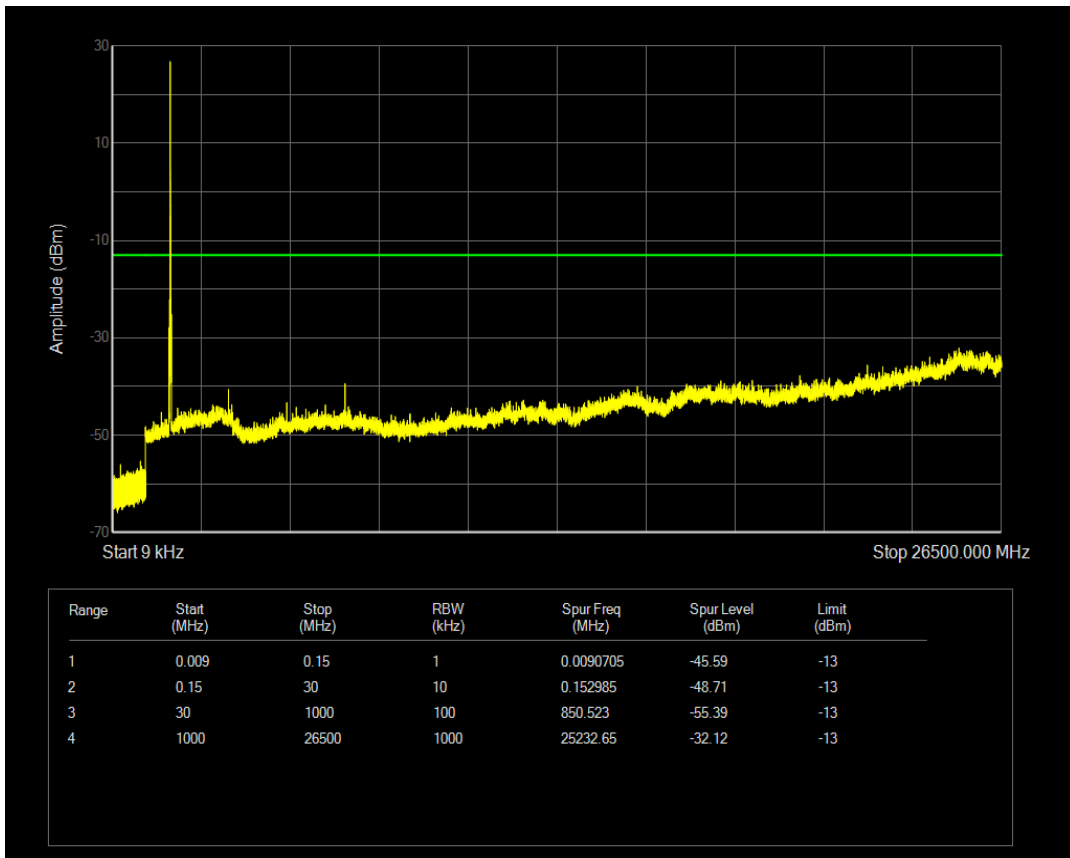

Band4 QAM16 BW=20MHz Channel=20050 RB Size=1 Position=#0

Band4 QAM16 BW=20MHz Channel=20050 RB Size=100 Position=#0

Band4 QPSK BW=20MHz Channel=20175 RB Size=1 Position=#0

Band4 QPSK BW=20MHz Channel=20175 RB Size=100 Position=#0

Band4 QAM16 BW=20MHz Channel=20175 RB Size=1 Position=#0

Band4 QAM16 BW=20MHz Channel=20175 RB Size=100 Position=#0

Band4 QPSK BW=20MHz Channel=20300 RB Size=1 Position=#0

Band4 QPSK BW=20MHz Channel=20300 RB Size=100 Position=#0