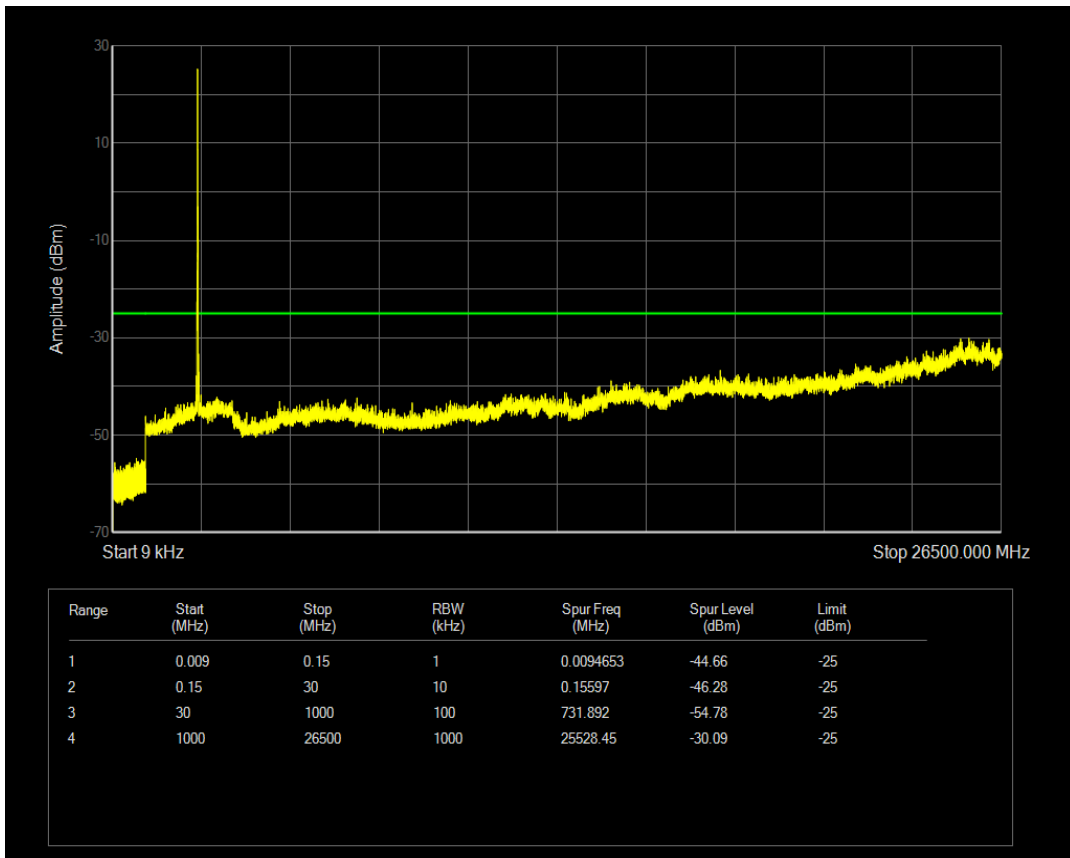

Band7 QAM16 BW=20MHz Channel=20850 RB Size=1 Position=#0

Band7 QAM16 BW=20MHz Channel=20850 RB Size=100 Position=#0

Band7 QPSK BW=20MHz Channel=21100 RB Size=1 Position=#0

Band7 QPSK BW=20MHz Channel=21100 RB Size=100 Position=#0

Band7 QAM16 BW=20MHz Channel=21100 RB Size=1 Position=#0

Band7 QAM16 BW=20MHz Channel=21100 RB Size=100 Position=#0

Band7 QPSK BW=20MHz Channel=21350 RB Size=1 Position=#0

Band7 QPSK BW=20MHz Channel=21350 RB Size=100 Position=#0

Band7 QAM16 BW=20MHz Channel=21350 RB Size=1 Position=#0

Band7 QAM16 BW=20MHz Channel=21350 RB Size=100 Position=#0