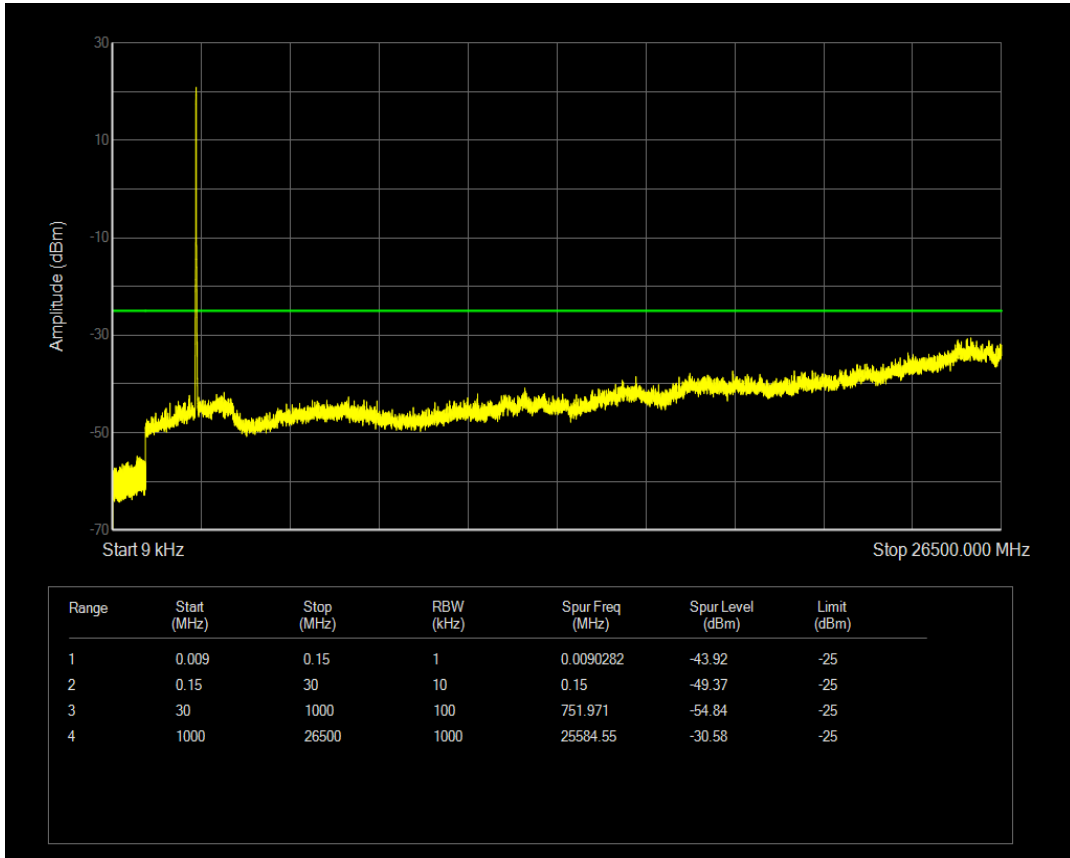

Band7 QPSK BW=10MHz Channel=21100 RB Size=1 Position=#0

Band7 QPSK BW=10MHz Channel=21100 RB Size=50 Position=#0

Band7 QPSK BW=10MHz Channel=21400 RB Size=1 Position=#0

Band7 QPSK BW=10MHz Channel=21400 RB Size=50 Position=#0

Band7 QPSK BW=15MHz Channel=20825 RB Size=1 Position=#0

Band7 QPSK BW=15MHz Channel=20825 RB Size=75 Position=#0

Band7 QPSK BW=15MHz Channel=21100 RB Size=1 Position=#0

Band7 QPSK BW=15MHz Channel=21100 RB Size=75 Position=#0