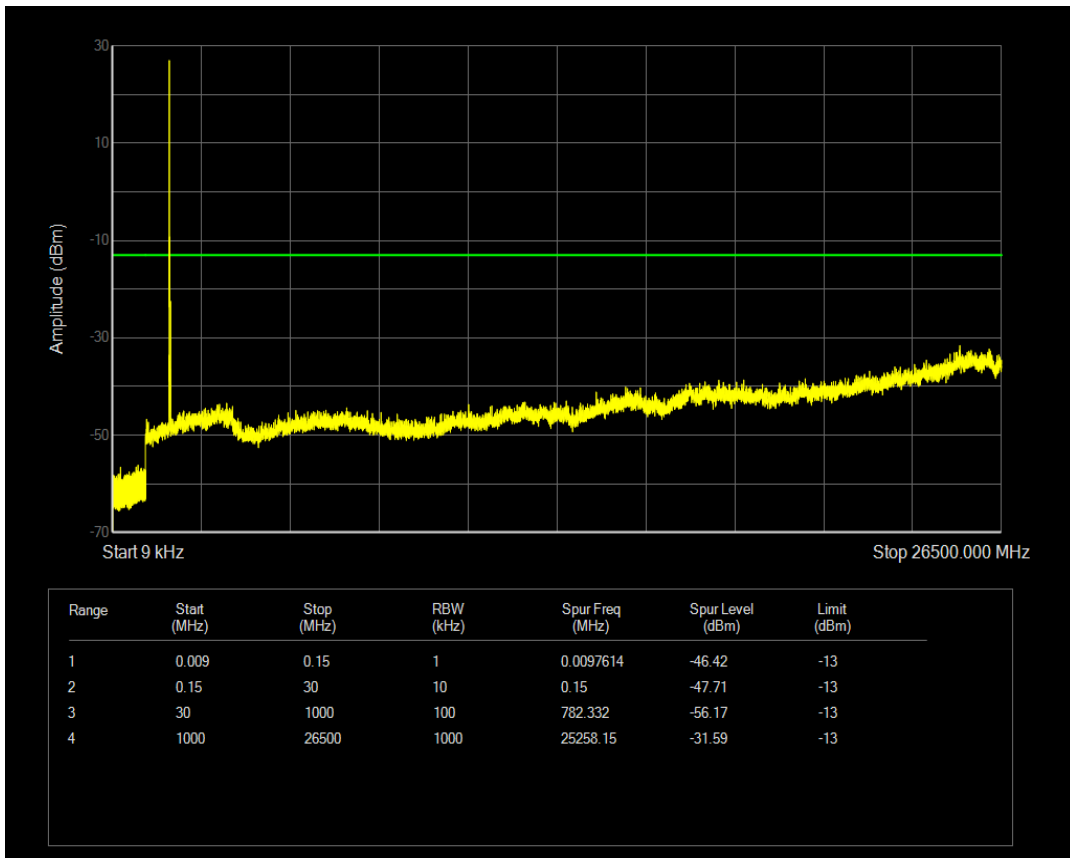

Band4 QPSK BW=20MHz Channel=20300 RB Size=1 Position=#0

Band4 QPSK BW=20MHz Channel=20300 RB Size=100 Position=#0

Band4 QPSK BW=3MHz Channel=19965 RB Size=1 Position=#0

Band4 QPSK BW=3MHz Channel=19965 RB Size=15 Position=#0

Band4 QPSK BW=3MHz Channel=20175 RB Size=1 Position=#0

Band4 QPSK BW=3MHz Channel=20175 RB Size=15 Position=#0

Band4 QPSK BW=3MHz Channel=20385 RB Size=1 Position=#0

Band4 QPSK BW=3MHz Channel=20385 RB Size=15 Position=#0

Band4 QPSK BW=5MHz Channel=19975 RB Size=1 Position=#0

Band4 QPSK BW=5MHz Channel=19975 RB Size=25 Position=#0

Band4 QPSK BW=5MHz Channel=20175 RB Size=1 Position=#0

Band4 QPSK BW=5MHz Channel=20175 RB Size=25 Position=#0