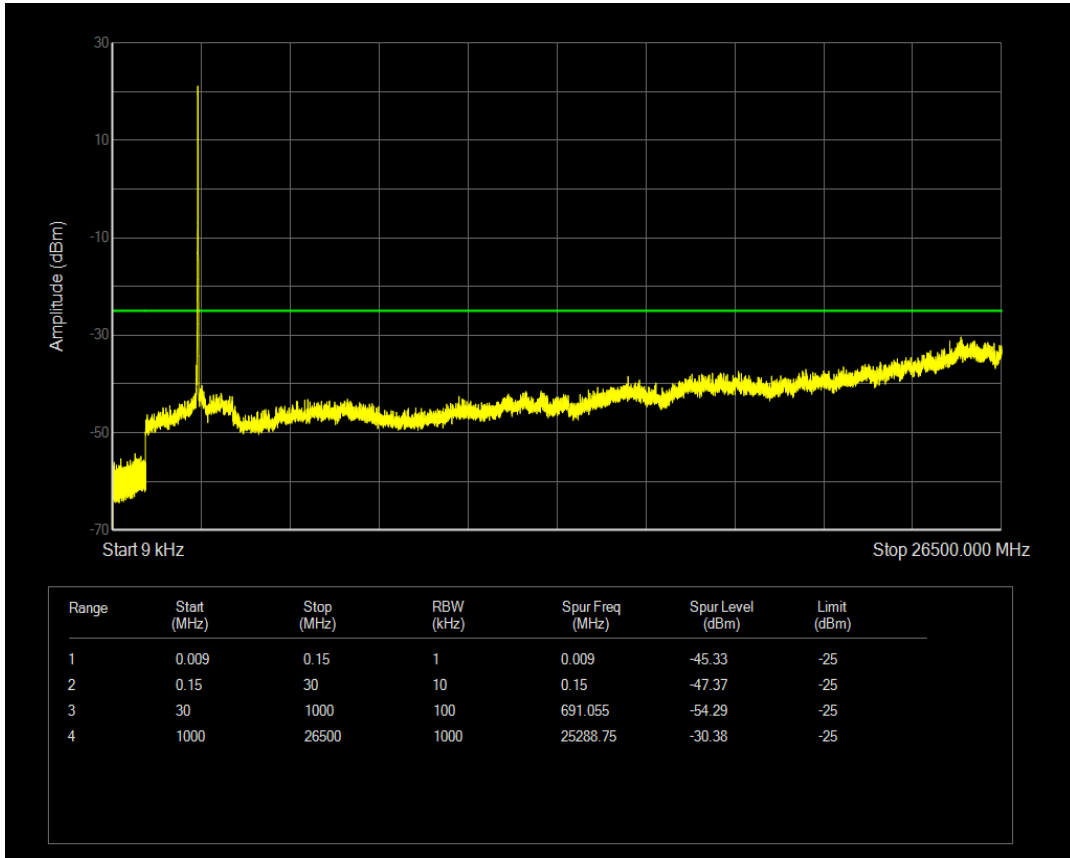

Band7 QPSK BW=10MHz Channel=21100 RB Size=1 Position=#0

Band7 QPSK BW=10MHz Channel=21100 RB Size=50 Position=#0

Band7 QPSK BW=10MHz Channel=21400 RB Size=1 Position=#0

Band7 QPSK BW=10MHz Channel=21400 RB Size=50 Position=#0

Band7 QPSK BW=15MHz Channel=20825 RB Size=1 Position=#0

Band7 QPSK BW=15MHz Channel=20825 RB Size=75 Position=#0

Band7 QPSK BW=15MHz Channel=21100 RB Size=1 Position=#0

Band7 QPSK BW=15MHz Channel=21100 RB Size=75 Position=#0

Band7 QPSK BW=15MHz Channel=21375 RB Size=1 Position=#0

Band7 QPSK BW=15MHz Channel=21375 RB Size=75 Position=#0

Band7 QPSK BW=20MHz Channel=20850 RB Size=1 Position=#0

Band7 QPSK BW=20MHz Channel=20850 RB Size=100 Position=#0