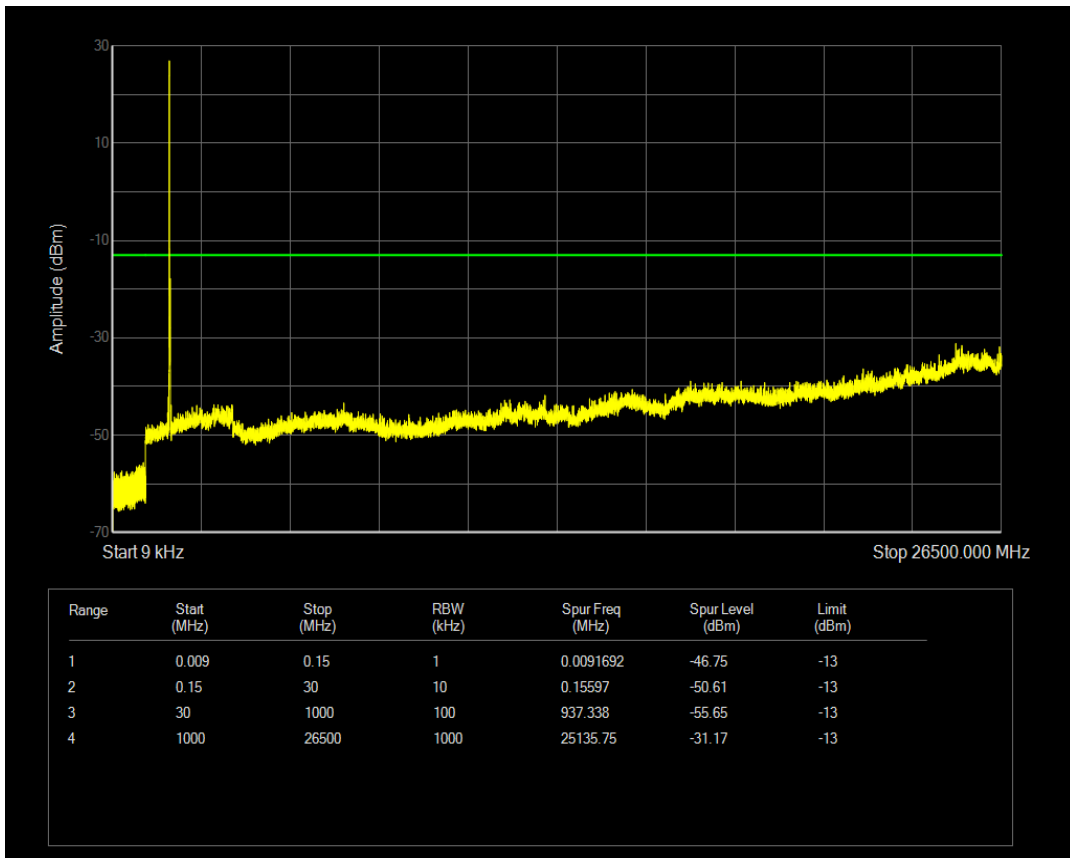

Band4 QPSK BW=10MHz Channel=20000 RB Size=1 Position=#0

Band4 QPSK BW=10MHz Channel=20000 RB Size=50 Position=#0

Band4 QPSK BW=10MHz Channel=20175 RB Size=1 Position=#0

Band4 QPSK BW=10MHz Channel=20175 RB Size=50 Position=#0

Band4 QPSK BW=10MHz Channel=20350 RB Size=1 Position=#0

Band4 QPSK BW=10MHz Channel=20350 RB Size=50 Position=#0

Band4 QPSK BW=15MHz Channel=20025 RB Size=1 Position=#0

Band4 QPSK BW=15MHz Channel=20025 RB Size=75 Position=#0