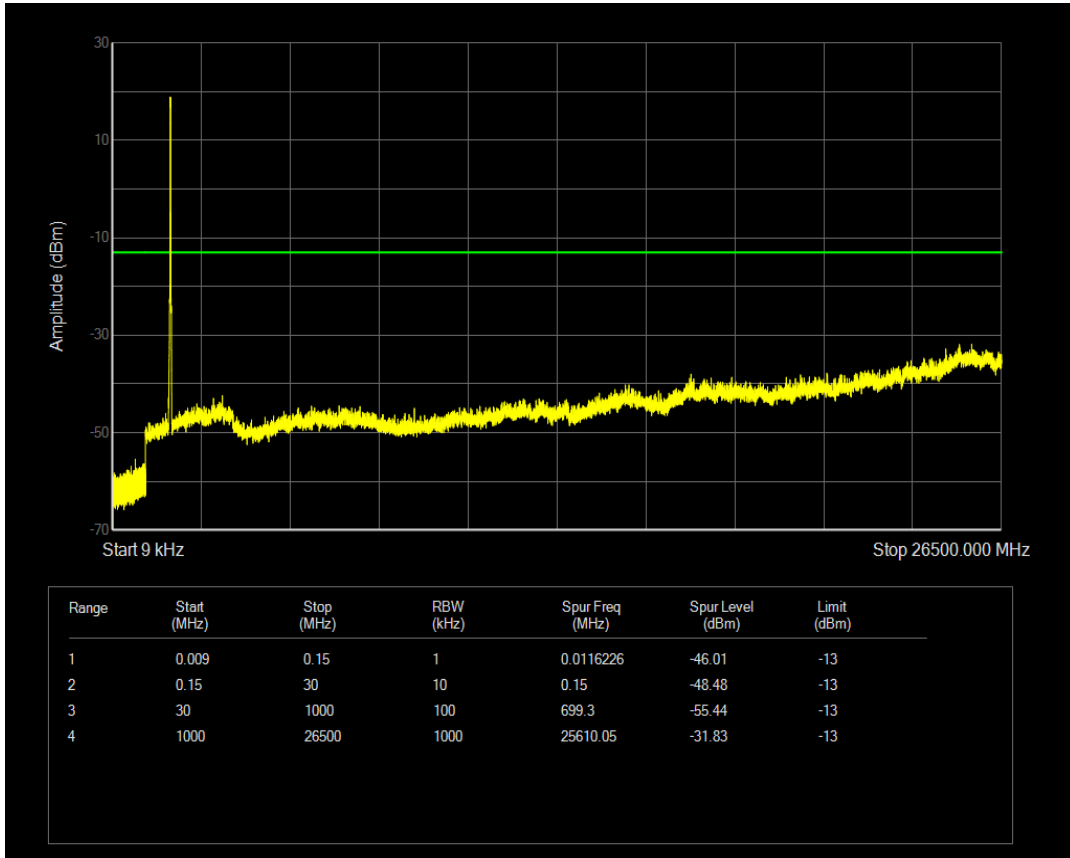

Band4 QPSK BW=15MHz Channel=20175 RB Size=1 Position=#0

Band4 QPSK BW=15MHz Channel=20175 RB Size=75 Position=#0

Band4 QPSK BW=15MHz Channel=20325 RB Size=1 Position=#0

Band4 QPSK BW=15MHz Channel=20325 RB Size=75 Position=#0

Band4 QPSK BW=20MHz Channel=20050 RB Size=1 Position=#0

Band4 QPSK BW=20MHz Channel=20050 RB Size=100 Position=#0

Band4 QPSK BW=20MHz Channel=20175 RB Size=1 Position=#0

Band4 QPSK BW=20MHz Channel=20175 RB Size=100 Position=#0

Band4 QPSK BW=20MHz Channel=20300 RB Size=1 Position=#0

Band4 QPSK BW=20MHz Channel=20300 RB Size=100 Position=#0

Band4 QPSK BW=3MHz Channel=19965 RB Size=1 Position=#0

Band4 QPSK BW=3MHz Channel=19965 RB Size=15 Position=#0