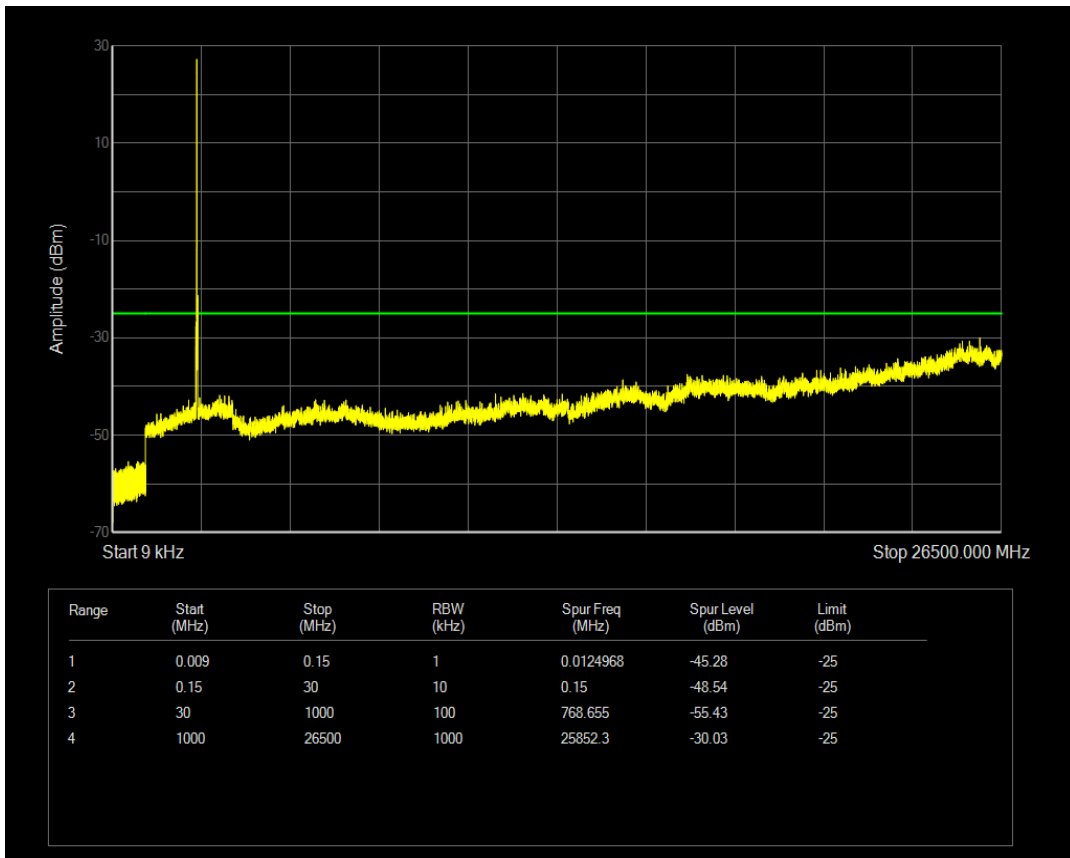

Band7 QPSK BW=15MHz Channel=21100 RB Size=1 Position=#0

Band7 QPSK BW=15MHz Channel=21100 RB Size=75 Position=#0