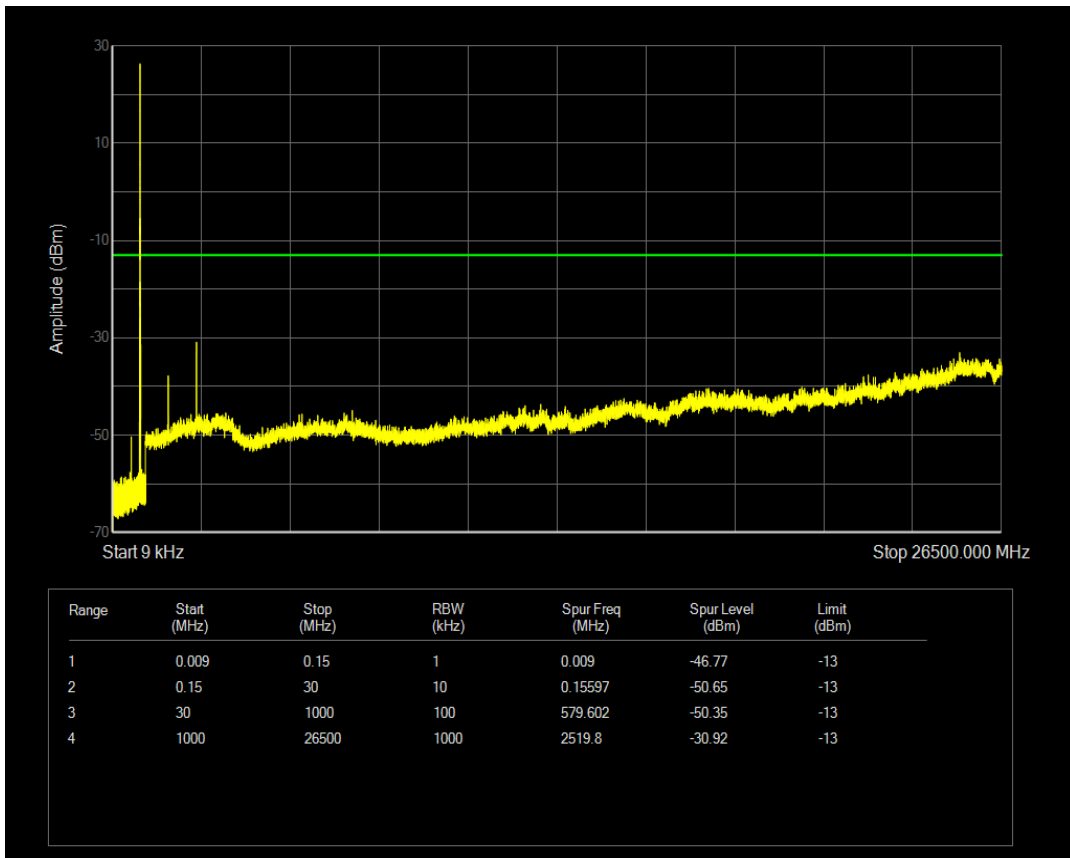

Band5 QPSK BW=1.4MHz Channel=20525 RB Size=1 Position=#0

Band5 QPSK BW=1.4MHz Channel=20525 RB Size=6 Position=#0

Band5 QPSK BW=1.4MHz Channel=20643 RB Size=1 Position=#0

Band5 QPSK BW=1.4MHz Channel=20643 RB Size=6 Position=#0

Band5 QPSK BW=10MHz Channel=20450 RB Size=1 Position=#0

Band5 QPSK BW=10MHz Channel=20450 RB Size=50 Position=#0

Band5 QPSK BW=10MHz Channel=20525 RB Size=1 Position=#0

Band5 QPSK BW=10MHz Channel=20525 RB Size=50 Position=#0

Band5 QPSK BW=10MHz Channel=20600 RB Size=1 Position=#0

Band5 QPSK BW=10MHz Channel=20600 RB Size=50 Position=#0

Band5 QPSK BW=3MHz Channel=20415 RB Size=1 Position=#0

Band5 QPSK BW=3MHz Channel=20415 RB Size=15 Position=#0