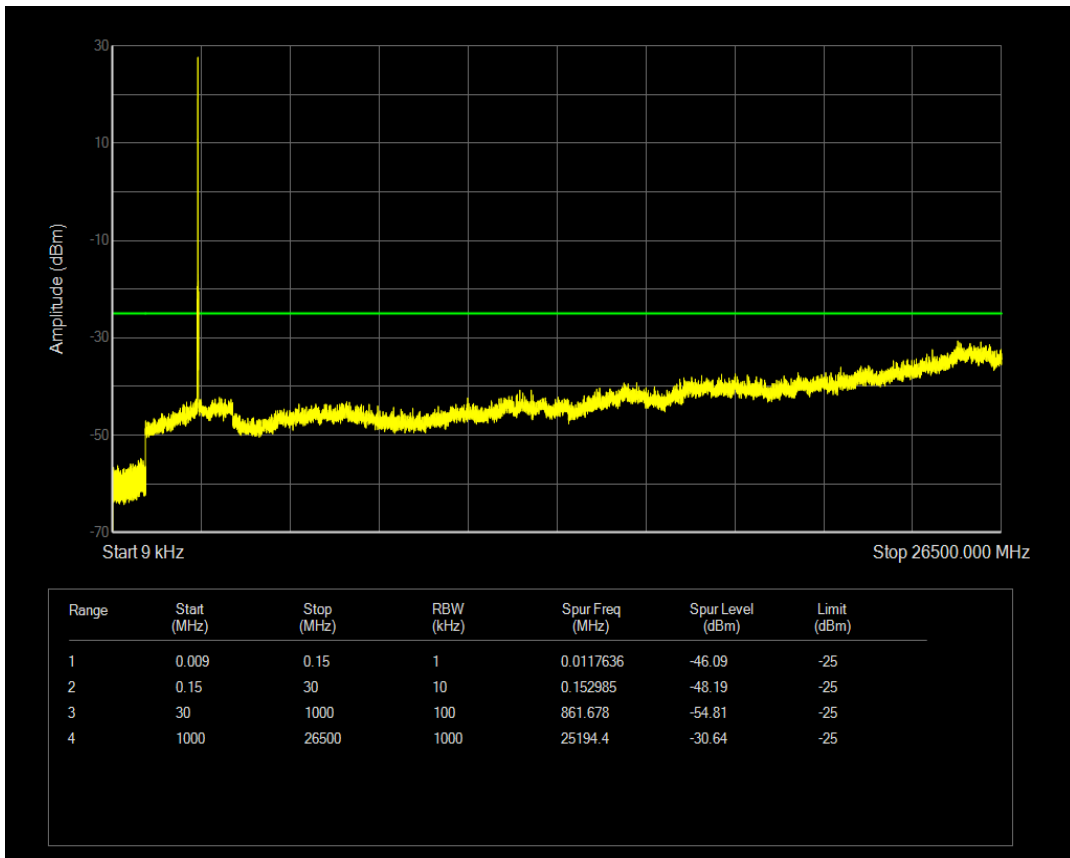

Band7 QAM16 BW=5MHz Channel=21425 RB Size=1 Position=#0

Band7 QAM16 BW=5MHz Channel=21425 RB Size=25 Position=#0

Band7 QPSK BW=10MHz Channel=20800 RB Size=1 Position=#0

Band7 QPSK BW=10MHz Channel=20800 RB Size=50 Position=#0

Band7 QPSK BW=10MHz Channel=21100 RB Size=1 Position=#0

Band7 QPSK BW=10MHz Channel=21100 RB Size=50 Position=#0

Band7 QPSK BW=10MHz Channel=21400 RB Size=1 Position=#0

Band7 QPSK BW=10MHz Channel=21400 RB Size=50 Position=#0