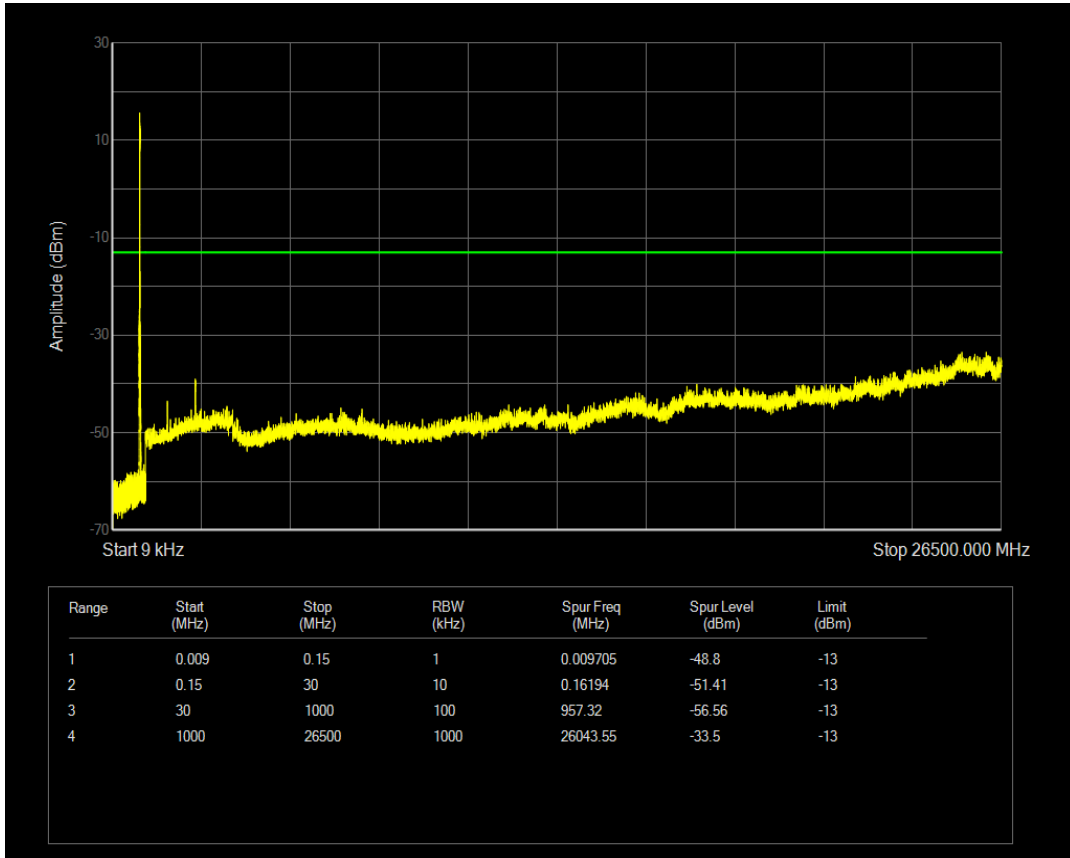

Band5 QPSK BW=1.4MHz Channel=20525 RB Size=1 Position=#0

Band5 QPSK BW=1.4MHz Channel=20525 RB Size=6 Position=#0

Band5 QPSK BW=1.4MHz Channel=20643 RB Size=1 Position=#0

Band5 QPSK BW=1.4MHz Channel=20643 RB Size=6 Position=#0

Band5 QPSK BW=10MHz Channel=20450 RB Size=1 Position=#0

Band5 QPSK BW=10MHz Channel=20450 RB Size=50 Position=#0

Band5 QPSK BW=10MHz Channel=20525 RB Size=1 Position=#0

Band5 QPSK BW=10MHz Channel=20525 RB Size=50 Position=#0