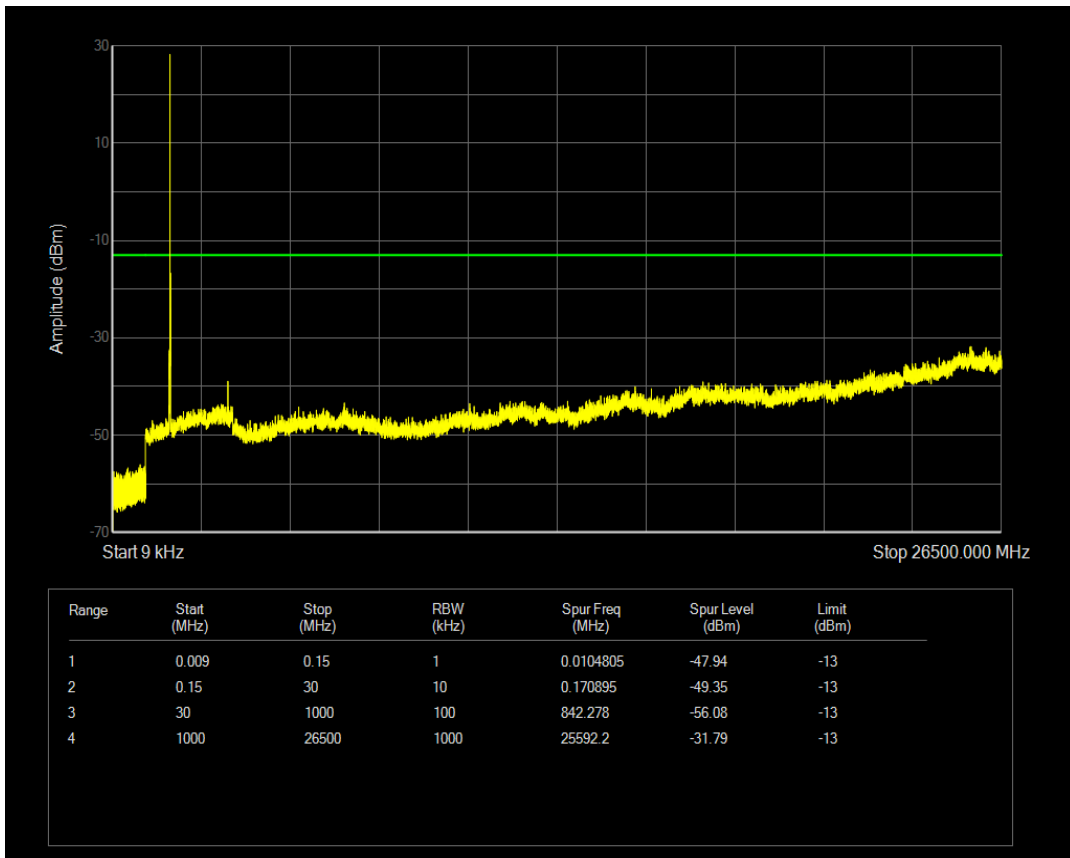

Band4 QPSK BW=10MHz Channel=20000 RB Size=1 Position=#0

Band4 QPSK BW=10MHz Channel=20000 RB Size=50 Position=#0

Band4 QPSK BW=10MHz Channel=20175 RB Size=1 Position=#0

Band4 QPSK BW=10MHz Channel=20175 RB Size=50 Position=#0

Band4 QPSK BW=10MHz Channel=20350 RB Size=1 Position=#0

Band4 QPSK BW=10MHz Channel=20350 RB Size=50 Position=#0

Band4 QPSK BW=15MHz Channel=20025 RB Size=1 Position=#0

Band4 QPSK BW=15MHz Channel=20025 RB Size=75 Position=#0