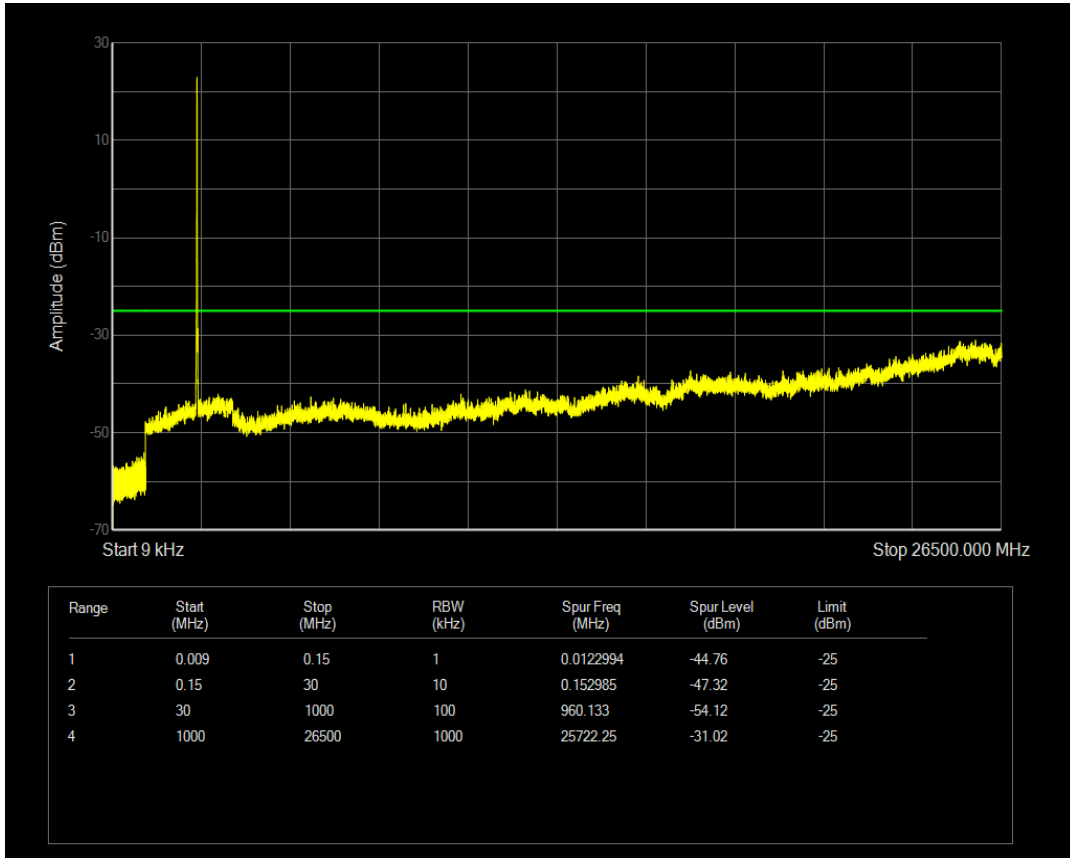

Band7 QAM16 BW=5MHz Channel=21425 RB Size=1 Position=#0

Band7 QAM16 BW=5MHz Channel=21425 RB Size=25 Position=#0

Band7 QPSK BW=10MHz Channel=20800 RB Size=1 Position=#0

Band7 QPSK BW=10MHz Channel=20800 RB Size=50 Position=#0

Band7 QPSK BW=10MHz Channel=21100 RB Size=1 Position=#0

Band7 QPSK BW=10MHz Channel=21100 RB Size=50 Position=#0

Band7 QPSK BW=10MHz Channel=21400 RB Size=1 Position=#0

Band7 QPSK BW=10MHz Channel=21400 RB Size=50 Position=#0