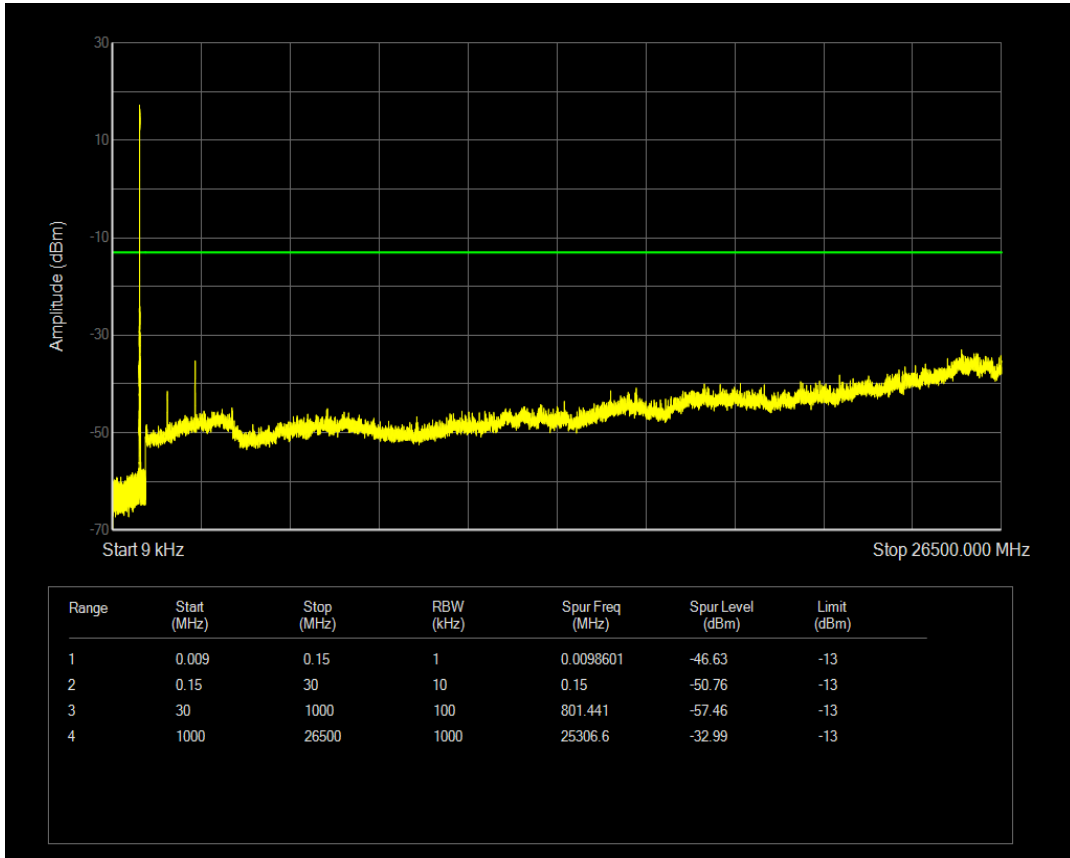

Band5 QPSK BW=10MHz Channel=20600 RB Size=1 Position=#0

Band5 QPSK BW=10MHz Channel=20600 RB Size=50 Position=#0

Band5 QPSK BW=3MHz Channel=20415 RB Size=1 Position=#0

Band5 QPSK BW=3MHz Channel=20415 RB Size=15 Position=#0

Band5 QPSK BW=3MHz Channel=20525 RB Size=1 Position=#0

Band5 QPSK BW=3MHz Channel=20525 RB Size=15 Position=#0

Band5 QPSK BW=3MHz Channel=20635 RB Size=1 Position=#0

Band5 QPSK BW=3MHz Channel=20635 RB Size=15 Position=#0

Band5 QPSK BW=5MHz Channel=20425 RB Size=1 Position=#0

Band5 QPSK BW=5MHz Channel=20425 RB Size=25 Position=#0

Band5 QPSK BW=5MHz Channel=20525 RB Size=1 Position=#0

Band5 QPSK BW=5MHz Channel=20525 RB Size=25 Position=#0