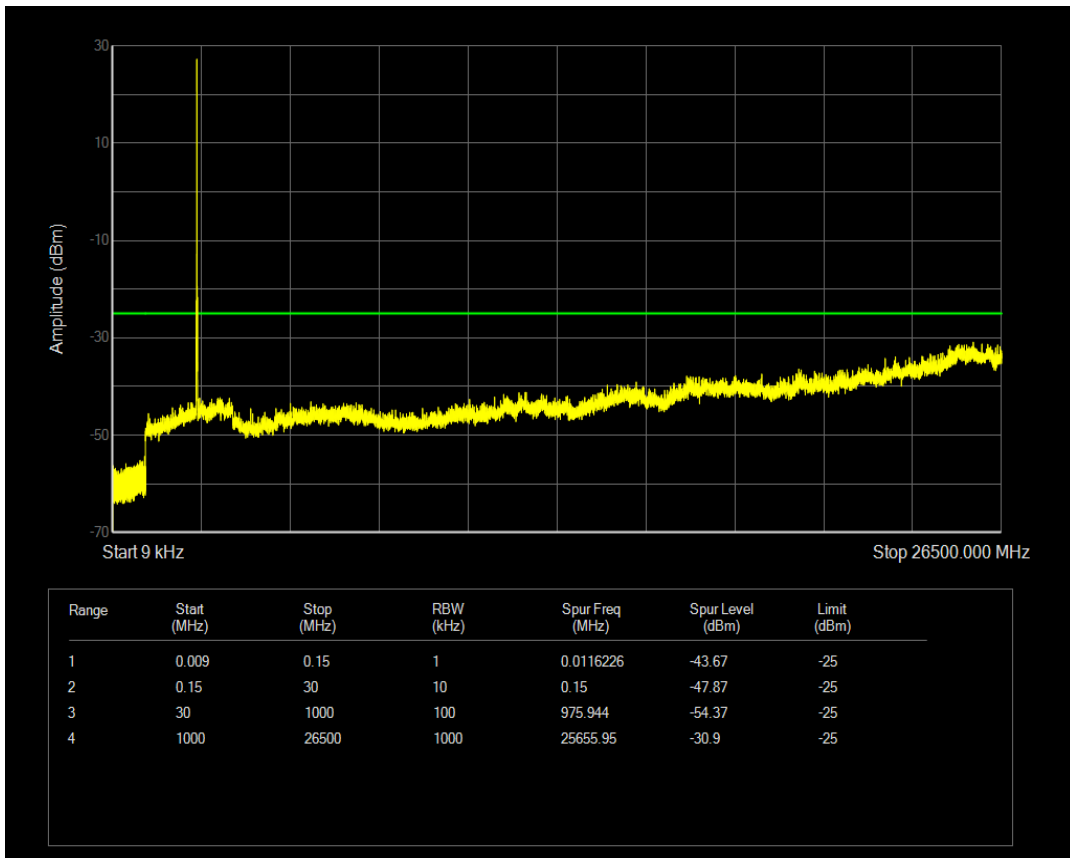

Band7 QAM16 BW=5MHz Channel=21425 RB Size=1 Position=#0

Band7 QAM16 BW=5MHz Channel=21425 RB Size=25 Position=#0

Band7 QPSK BW=10MHz Channel=20800 RB Size=1 Position=#0

Band7 QPSK BW=10MHz Channel=20800 RB Size=50 Position=#0

Band7 QPSK BW=10MHz Channel=21100 RB Size=1 Position=#0

Band7 QPSK BW=10MHz Channel=21100 RB Size=50 Position=#0

Band7 QPSK BW=10MHz Channel=21400 RB Size=1 Position=#0

Band7 QPSK BW=10MHz Channel=21400 RB Size=50 Position=#0