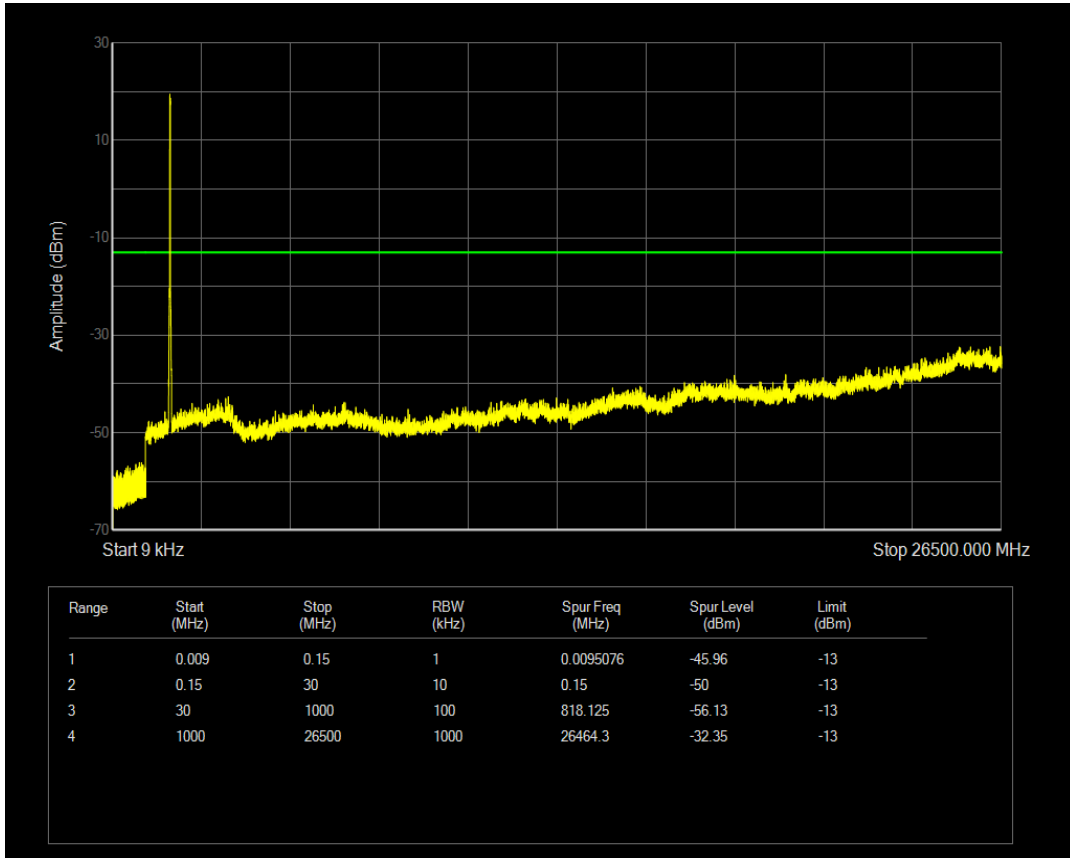

Band4 QPSK BW=15MHz Channel=20175 RB Size=1 Position=#0

Band4 QPSK BW=15MHz Channel=20175 RB Size=75 Position=#0

Band4 QPSK BW=15MHz Channel=20325 RB Size=1 Position=#0

Band4 QPSK BW=15MHz Channel=20325 RB Size=75 Position=#0

Band4 QPSK BW=20MHz Channel=20050 RB Size=1 Position=#0

Band4 QPSK BW=20MHz Channel=20050 RB Size=100 Position=#0

Band4 QPSK BW=20MHz Channel=20175 RB Size=1 Position=#0

Band4 QPSK BW=20MHz Channel=20175 RB Size=100 Position=#0

Band4 QPSK BW=20MHz Channel=20300 RB Size=1 Position=#0

Band4 QPSK BW=20MHz Channel=20300 RB Size=100 Position=#0

Band4 QPSK BW=3MHz Channel=19965 RB Size=1 Position=#0

Band4 QPSK BW=3MHz Channel=19965 RB Size=15 Position=#0