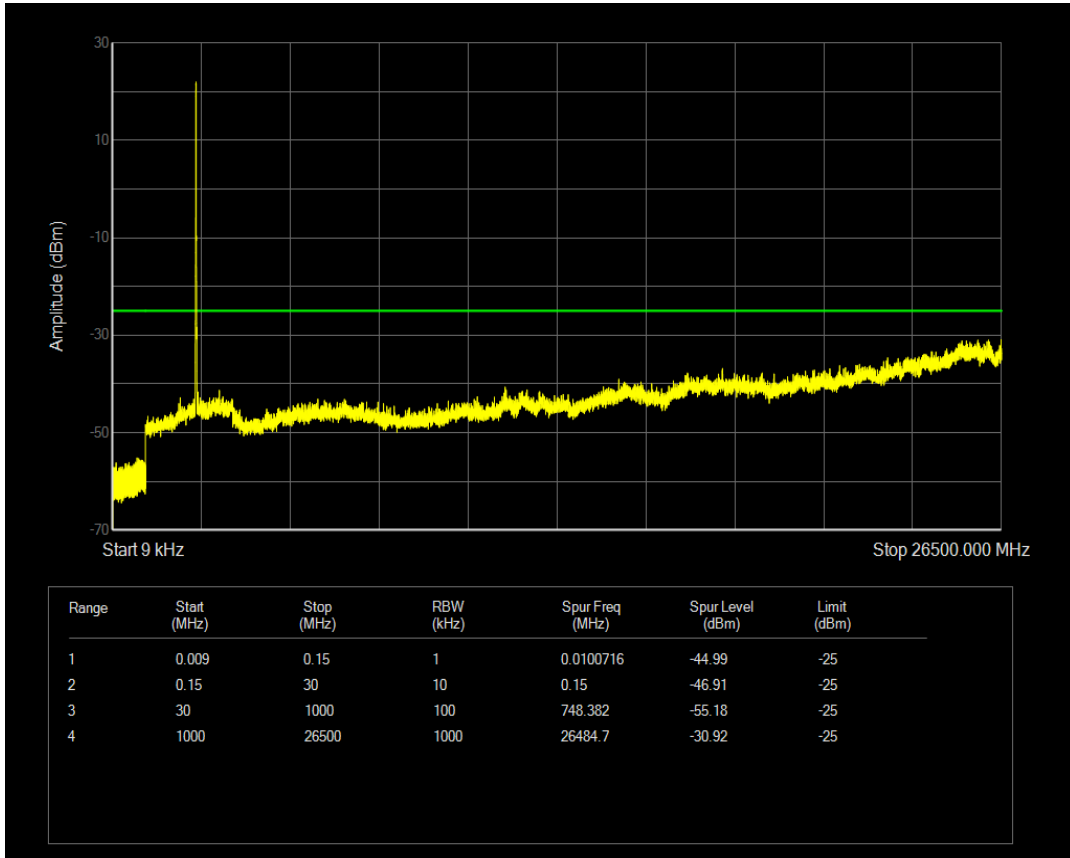

Band7 QAM16 BW=5MHz Channel=21425 RB Size=1 Position=#0

Band7 QAM16 BW=5MHz Channel=21425 RB Size=25 Position=#0

Band7 QPSK BW=10MHz Channel=20800 RB Size=1 Position=#0

Band7 QPSK BW=10MHz Channel=20800 RB Size=50 Position=#0

Band7 QPSK BW=10MHz Channel=21100 RB Size=1 Position=#0

Band7 QPSK BW=10MHz Channel=21100 RB Size=50 Position=#0

Band7 QPSK BW=10MHz Channel=21400 RB Size=1 Position=#0

Band7 QPSK BW=10MHz Channel=21400 RB Size=50 Position=#0