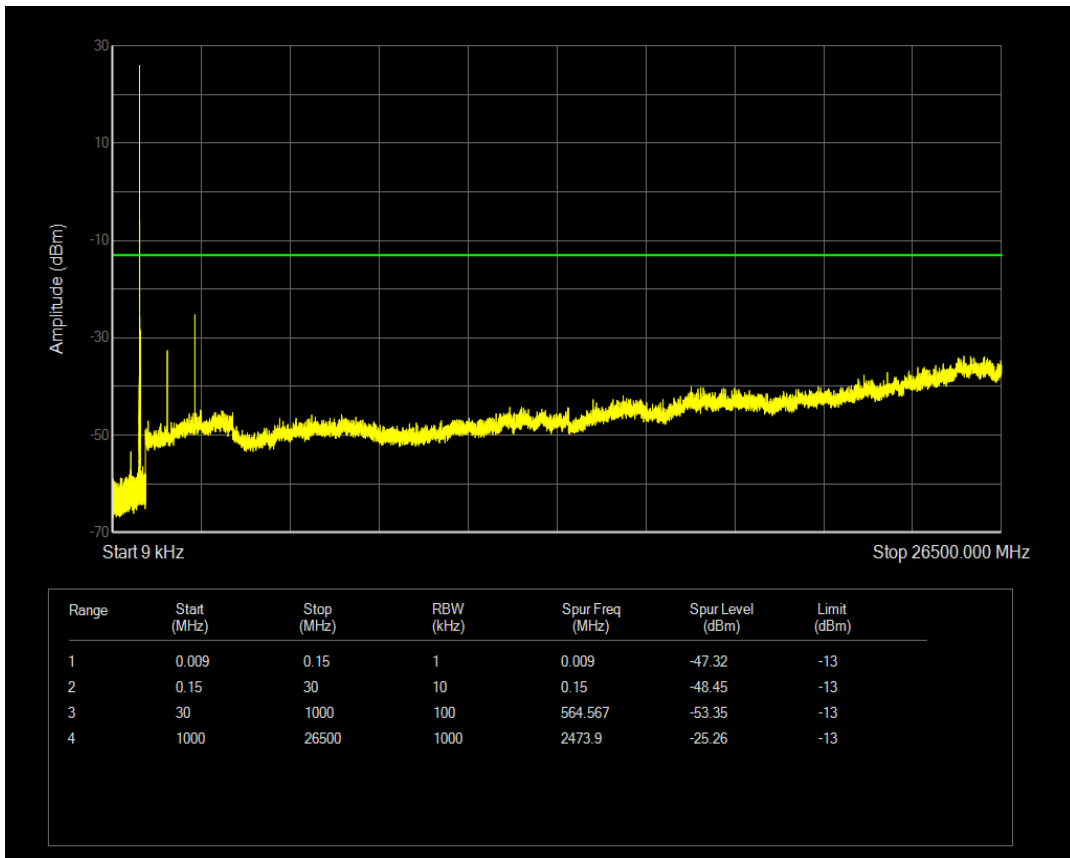

Band5 QPSK BW=1.4MHz Channel=20525 RB Size=1 Position=#0

Band5 QPSK BW=1.4MHz Channel=20525 RB Size=6 Position=#0

Band5 QPSK BW=1.4MHz Channel=20643 RB Size=1 Position=#0

Band5 QPSK BW=1.4MHz Channel=20643 RB Size=6 Position=#0

Band5 QPSK BW=10MHz Channel=20450 RB Size=1 Position=#0

Band5 QPSK BW=10MHz Channel=20450 RB Size=50 Position=#0

Band5 QPSK BW=10MHz Channel=20525 RB Size=1 Position=#0

Band5 QPSK BW=10MHz Channel=20525 RB Size=50 Position=#0