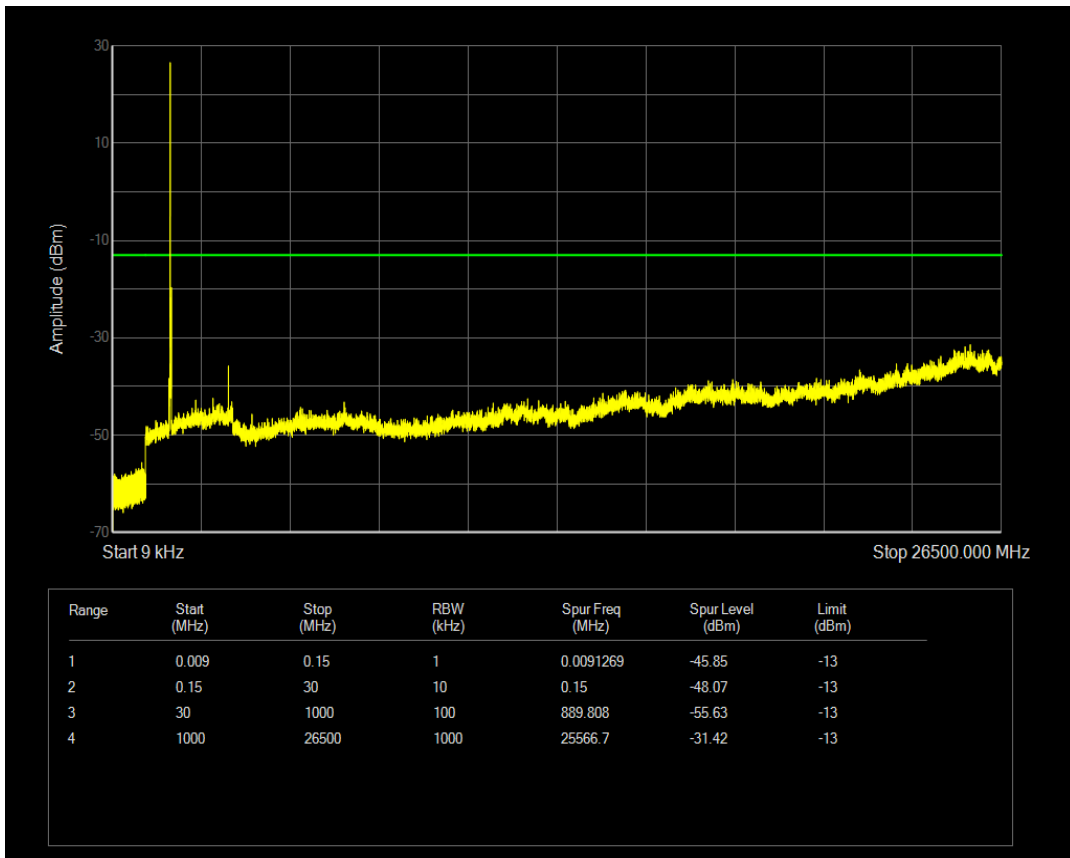

Band4 QPSK BW=20MHz Channel=20050 RB Size=1 Position=#0

Band4 QPSK BW=20MHz Channel=20050 RB Size=100 Position=#0

Band4 QPSK BW=20MHz Channel=20175 RB Size=1 Position=#0

Band4 QPSK BW=20MHz Channel=20175 RB Size=100 Position=#0

Band4 QPSK BW=20MHz Channel=20300 RB Size=1 Position=#0

Band4 QPSK BW=20MHz Channel=20300 RB Size=100 Position=#0

Band4 QPSK BW=3MHz Channel=19965 RB Size=1 Position=#0

Band4 QPSK BW=3MHz Channel=19965 RB Size=15 Position=#0