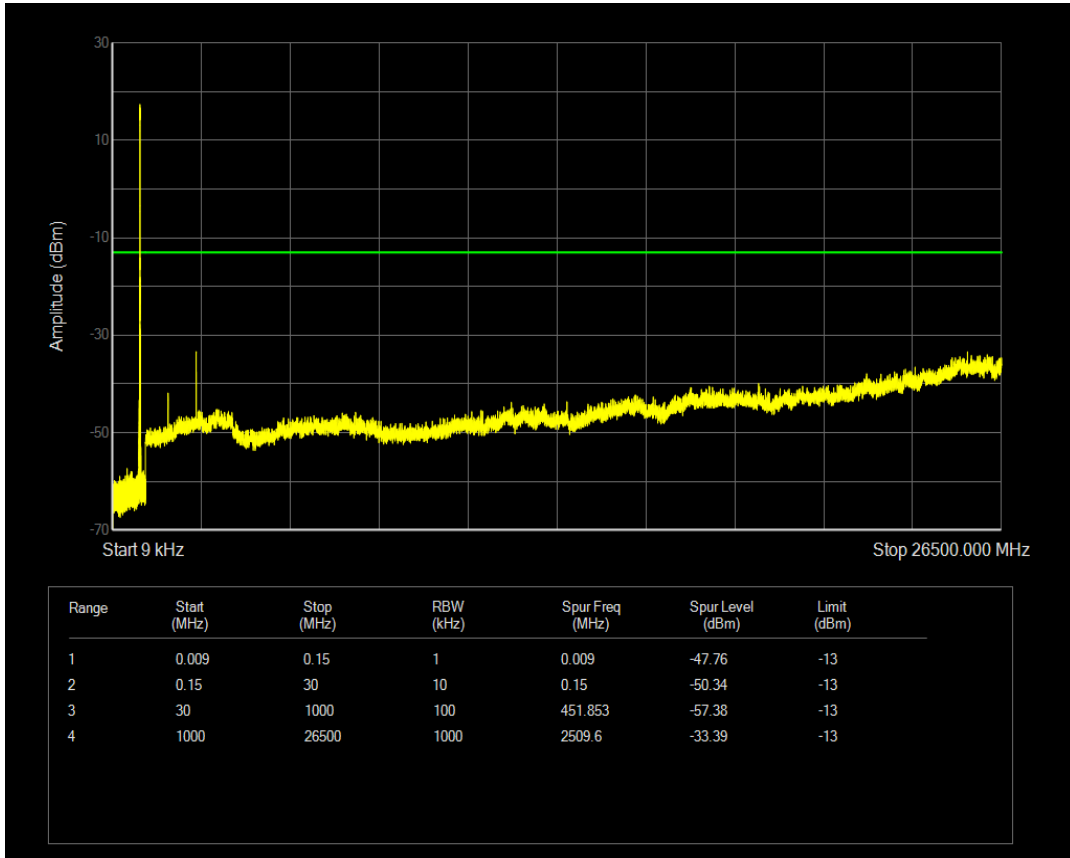

Band5 QPSK BW=10MHz Channel=20450 RB Size=1 Position=#0

Band5 QPSK BW=10MHz Channel=20450 RB Size=50 Position=#0

Band5 QPSK BW=10MHz Channel=20525 RB Size=1 Position=#0

Band5 QPSK BW=10MHz Channel=20525 RB Size=50 Position=#0

Band5 QPSK BW=10MHz Channel=20600 RB Size=1 Position=#0

Band5 QPSK BW=10MHz Channel=20600 RB Size=50 Position=#0

Band5 QPSK BW=3MHz Channel=20415 RB Size=1 Position=#0

Band5 QPSK BW=3MHz Channel=20415 RB Size=15 Position=#0

Band5 QPSK BW=3MHz Channel=20525 RB Size=1 Position=#0

Band5 QPSK BW=3MHz Channel=20525 RB Size=15 Position=#0

Band5 QPSK BW=3MHz Channel=20635 RB Size=1 Position=#0

Band5 QPSK BW=3MHz Channel=20635 RB Size=15 Position=#0