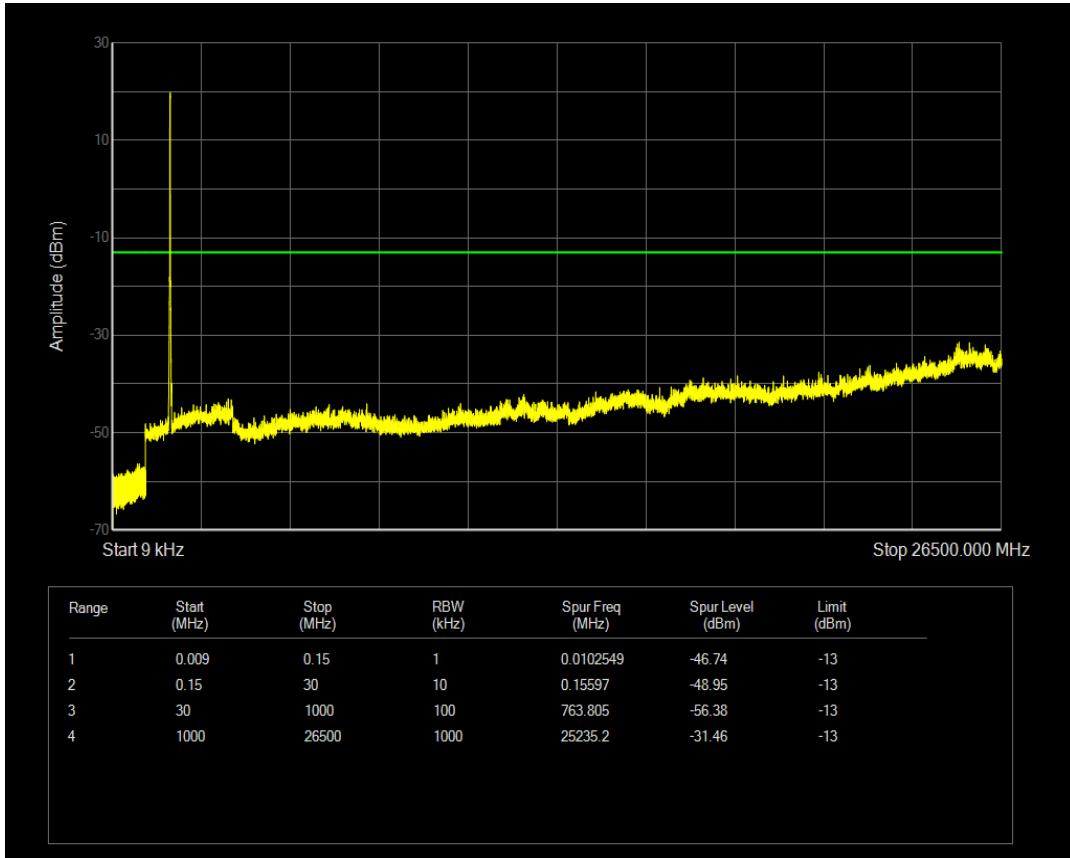

Band4 QPSK BW=10MHz Channel=20000 RB Size=1 Position=#0

Band4 QPSK BW=10MHz Channel=20000 RB Size=50 Position=#0

Band4 QPSK BW=10MHz Channel=20175 RB Size=1 Position=#0

Band4 QPSK BW=10MHz Channel=20175 RB Size=50 Position=#0

Band4 QPSK BW=10MHz Channel=20350 RB Size=1 Position=#0

Band4 QPSK BW=10MHz Channel=20350 RB Size=50 Position=#0

Band4 QPSK BW=15MHz Channel=20025 RB Size=1 Position=#0

Band4 QPSK BW=15MHz Channel=20025 RB Size=75 Position=#0

Band4 QPSK BW=15MHz Channel=20175 RB Size=1 Position=#0

Band4 QPSK BW=15MHz Channel=20175 RB Size=75 Position=#0

Band4 QPSK BW=15MHz Channel=20325 RB Size=1 Position=#0

Band4 QPSK BW=15MHz Channel=20325 RB Size=75 Position=#0

Band4 QPSK BW=20MHz Channel=20050 RB Size=1 Position=#0

Band4 QPSK BW=20MHz Channel=20050 RB Size=100 Position=#0

Band4 QPSK BW=20MHz Channel=20175 RB Size=1 Position=#0

Band4 QPSK BW=20MHz Channel=20175 RB Size=100 Position=#0