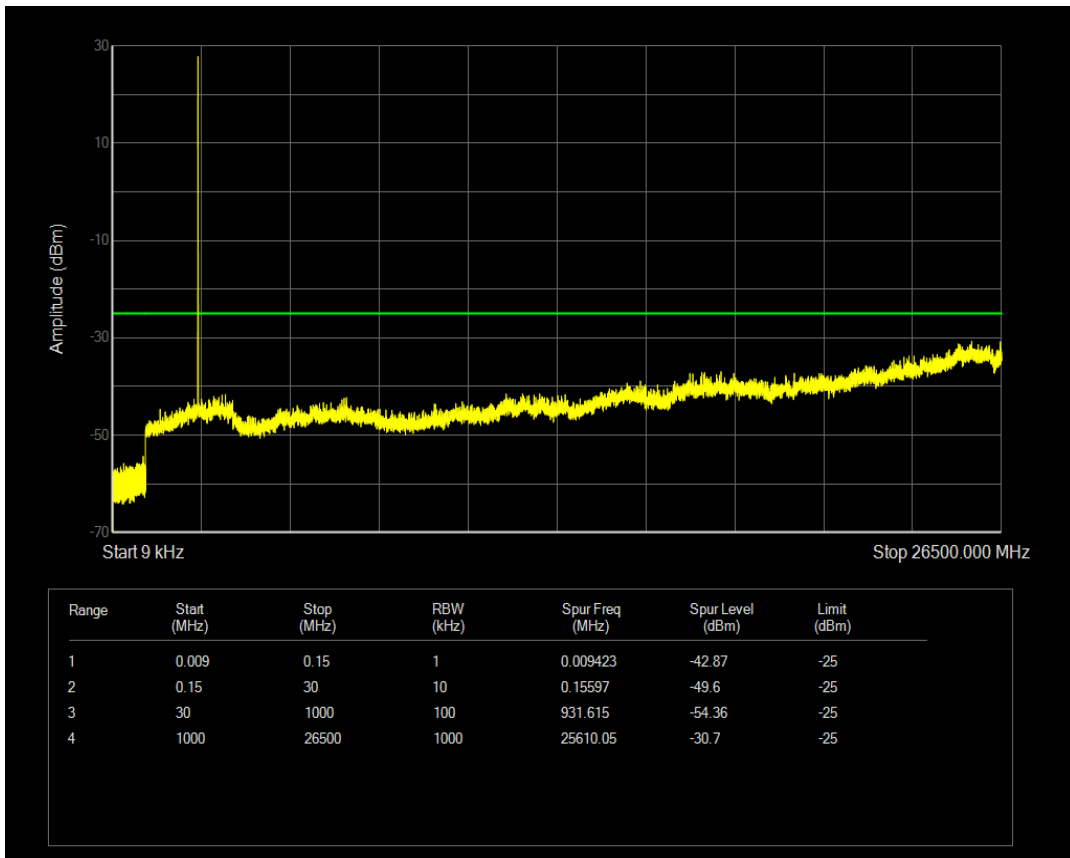

Band7 QPSK BW=20MHz Channel=21100 RB Size=1 Position=#0

Band7 QPSK BW=20MHz Channel=21100 RB Size=100 Position=#0

Band7 QPSK BW=20MHz Channel=21350 RB Size=1 Position=#0

Band7 QPSK BW=20MHz Channel=21350 RB Size=100 Position=#0

Band7 QPSK BW=5MHz Channel=20775 RB Size=1 Position=#0

Band7 QPSK BW=5MHz Channel=20775 RB Size=25 Position=#0

Band7 QPSK BW=5MHz Channel=21100 RB Size=1 Position=#0

Band7 QPSK BW=5MHz Channel=21100 RB Size=25 Position=#0

Band7 QPSK BW=5MHz Channel=21425 RB Size=1 Position=#0

Band7 QPSK BW=5MHz Channel=21425 RB Size=25 Position=#0