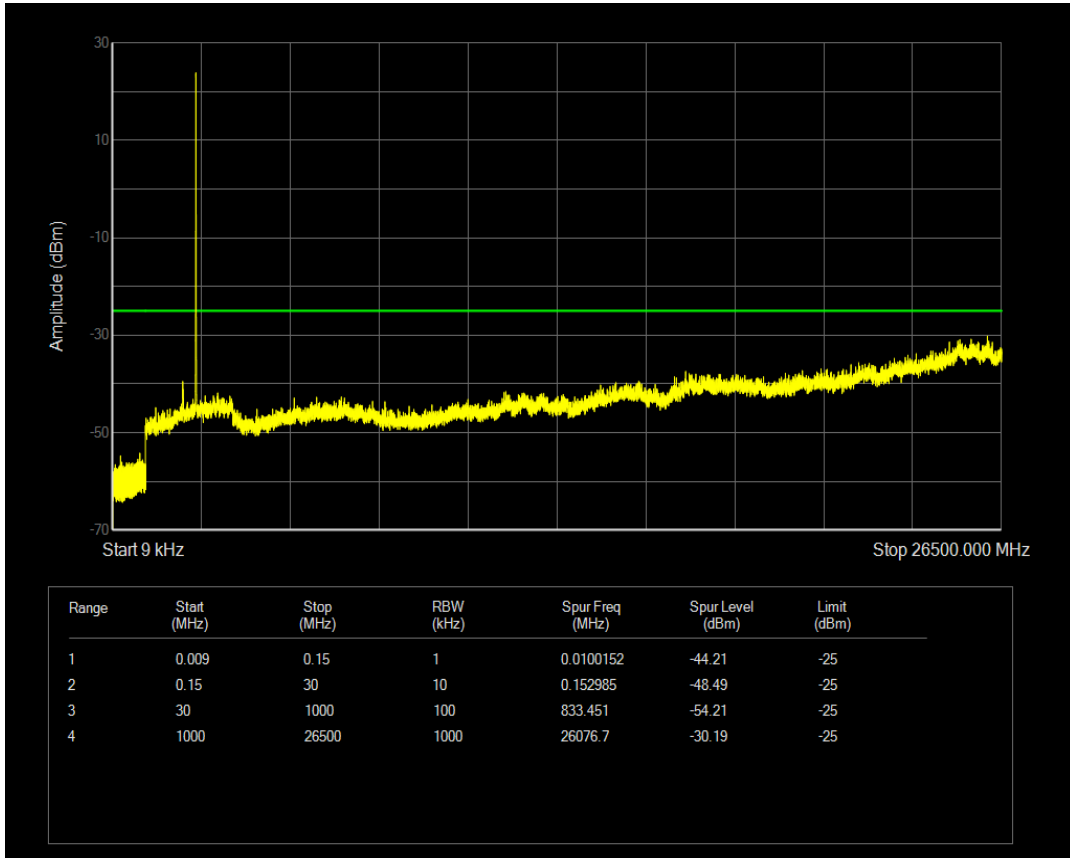

Band7 QPSK BW=20MHz Channel=21100 RB Size=1 Position=#0

Band7 QPSK BW=20MHz Channel=21100 RB Size=100 Position=#0

Band7 QPSK BW=20MHz Channel=21350 RB Size=1 Position=#0

Band7 QPSK BW=20MHz Channel=21350 RB Size=100 Position=#0

Band7 QPSK BW=5MHz Channel=20775 RB Size=1 Position=#0

Band7 QPSK BW=5MHz Channel=20775 RB Size=25 Position=#0

Band7 QPSK BW=5MHz Channel=21100 RB Size=1 Position=#0

Band7 QPSK BW=5MHz Channel=21100 RB Size=25 Position=#0