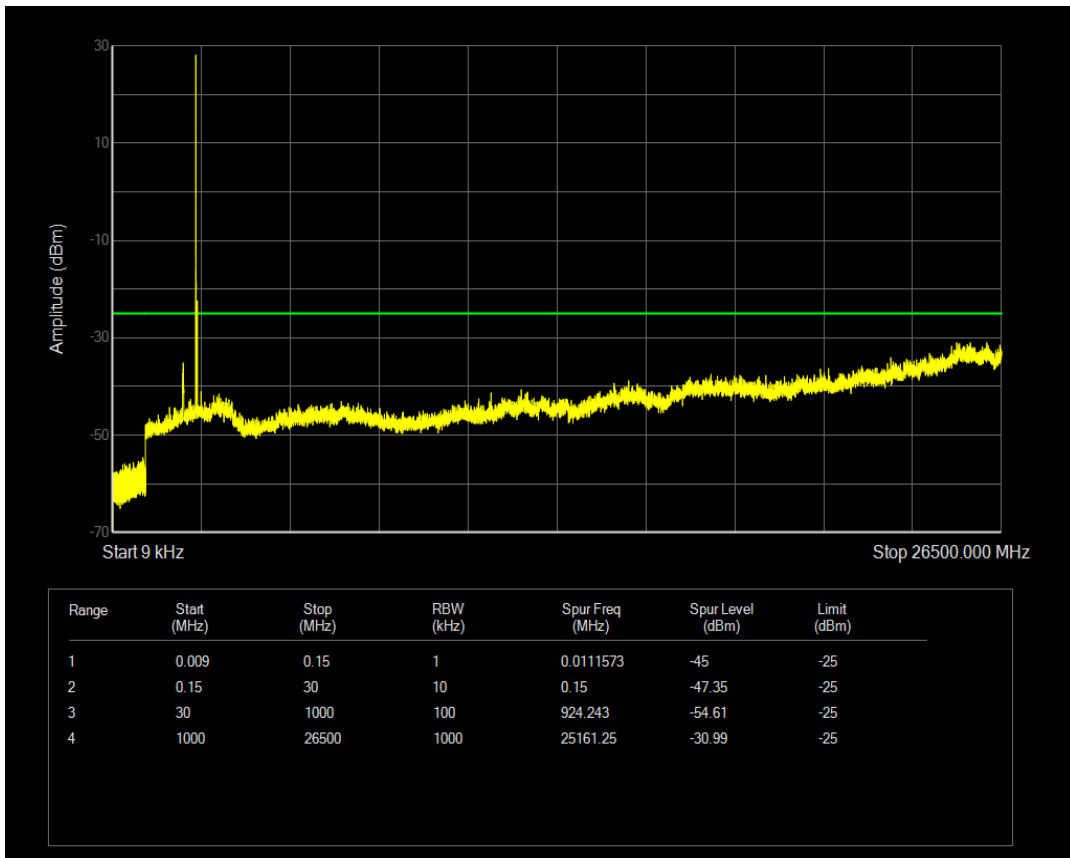

Band7 QPSK BW=20MHz Channel=21100 RB Size=1 Position=#0

Band7 QPSK BW=20MHz Channel=21100 RB Size=100 Position=#0

Band7 QPSK BW=20MHz Channel=21350 RB Size=1 Position=#0

Band7 QPSK BW=20MHz Channel=21350 RB Size=100 Position=#0

Band7 QPSK BW=5MHz Channel=20775 RB Size=1 Position=#0

Band7 QPSK BW=5MHz Channel=20775 RB Size=25 Position=#0

Band7 QPSK BW=5MHz Channel=21100 RB Size=1 Position=#0

Band7 QPSK BW=5MHz Channel=21100 RB Size=25 Position=#0