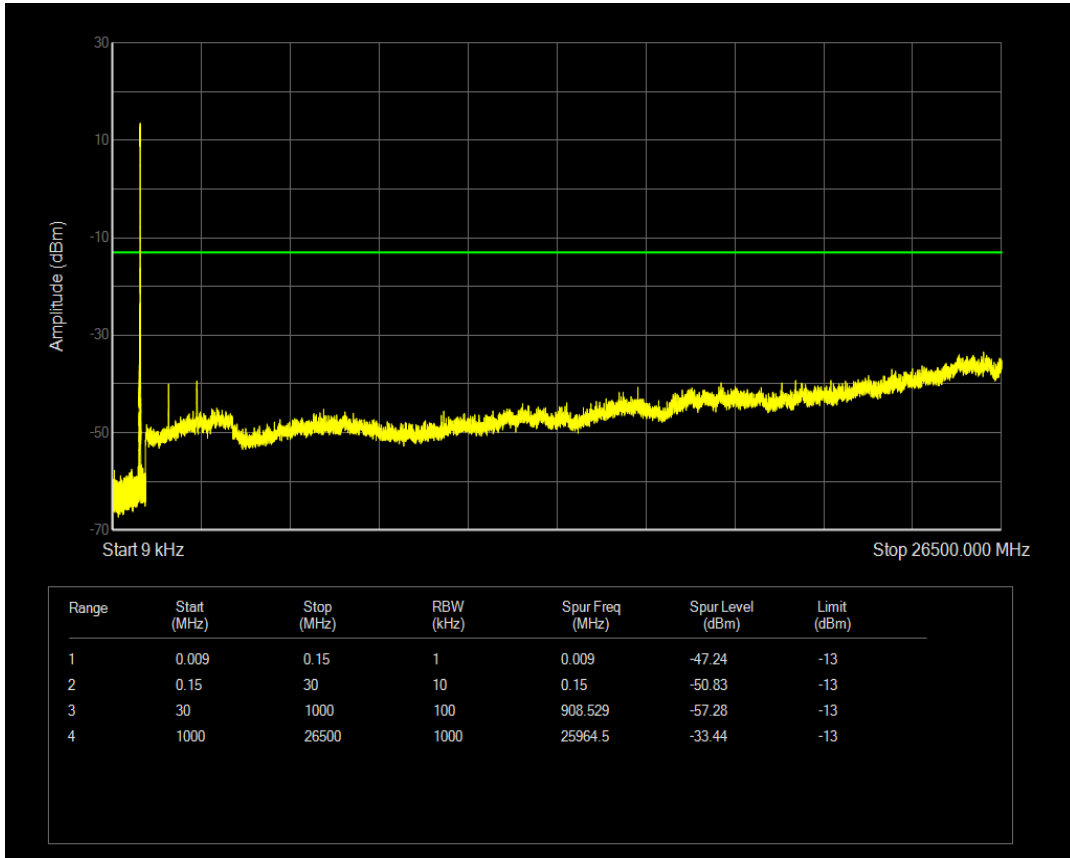

Band5 QPSK BW=1.4MHz Channel=20525 RB Size=1 Position=#0

Band5 QPSK BW=1.4MHz Channel=20525 RB Size=6 Position=#0

Band5 QPSK BW=1.4MHz Channel=20643 RB Size=1 Position=#0

Band5 QPSK BW=1.4MHz Channel=20643 RB Size=6 Position=#0

Band5 QPSK BW=10MHz Channel=20450 RB Size=1 Position=#0

Band5 QPSK BW=10MHz Channel=20450 RB Size=50 Position=#0

Band5 QPSK BW=10MHz Channel=20525 RB Size=1 Position=#0

Band5 QPSK BW=10MHz Channel=20525 RB Size=50 Position=#0

Band5 QPSK BW=10MHz Channel=20600 RB Size=1 Position=#0

Band5 QPSK BW=10MHz Channel=20600 RB Size=50 Position=#0

Band5 QPSK BW=3MHz Channel=20415 RB Size=1 Position=#0

Band5 QPSK BW=3MHz Channel=20415 RB Size=15 Position=#0