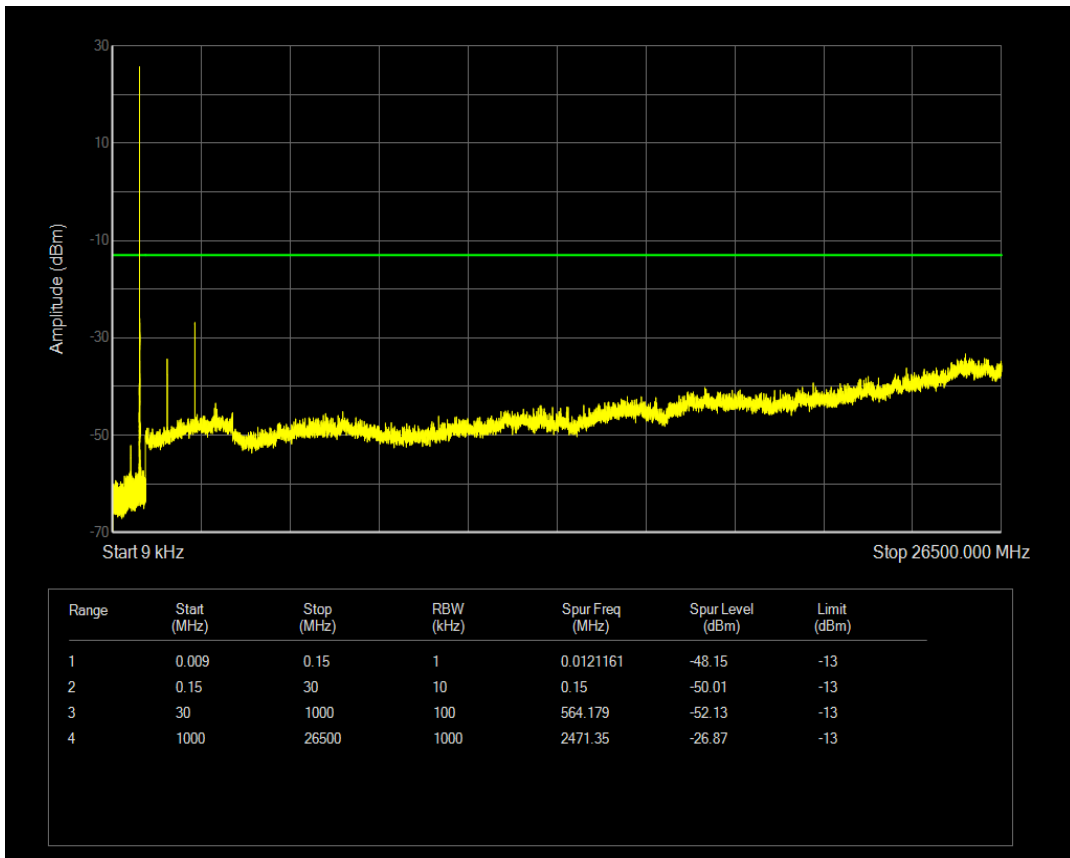

Band5 QPSK BW=1.4MHz Channel=20525 RB Size=1 Position=#0

Band5 QPSK BW=1.4MHz Channel=20525 RB Size=6 Position=#0

Band5 QPSK BW=1.4MHz Channel=20643 RB Size=1 Position=#0

Band5 QPSK BW=1.4MHz Channel=20643 RB Size=6 Position=#0

Band5 QPSK BW=10MHz Channel=20450 RB Size=1 Position=#0

Band5 QPSK BW=10MHz Channel=20450 RB Size=50 Position=#0

Band5 QPSK BW=10MHz Channel=20525 RB Size=1 Position=#0

Band5 QPSK BW=10MHz Channel=20525 RB Size=50 Position=#0

Band5 QPSK BW=10MHz Channel=20600 RB Size=1 Position=#0

Band5 QPSK BW=10MHz Channel=20600 RB Size=50 Position=#0

Band5 QPSK BW=3MHz Channel=20415 RB Size=1 Position=#0

Band5 QPSK BW=3MHz Channel=20415 RB Size=15 Position=#0