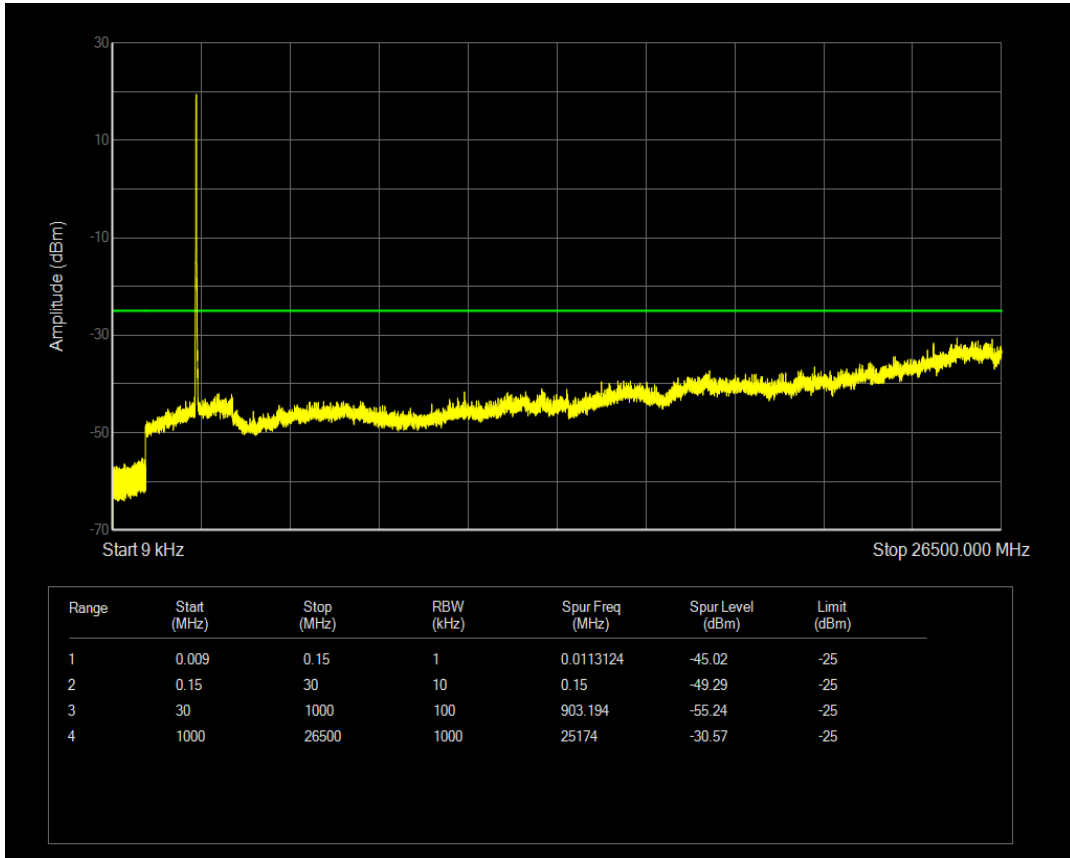

Band7 QPSK BW=15MHz Channel=21375 RB Size=1 Position=#0

Band7 QPSK BW=15MHz Channel=21375 RB Size=75 Position=#0

Band7 QPSK BW=20MHz Channel=20850 RB Size=1 Position=#0

Band7 QPSK BW=20MHz Channel=20850 RB Size=100 Position=#0

Band7 QPSK BW=20MHz Channel=21100 RB Size=1 Position=#0

Band7 QPSK BW=20MHz Channel=21100 RB Size=100 Position=#0

Band7 QPSK BW=20MHz Channel=21350 RB Size=1 Position=#0

Band7 QPSK BW=20MHz Channel=21350 RB Size=100 Position=#0