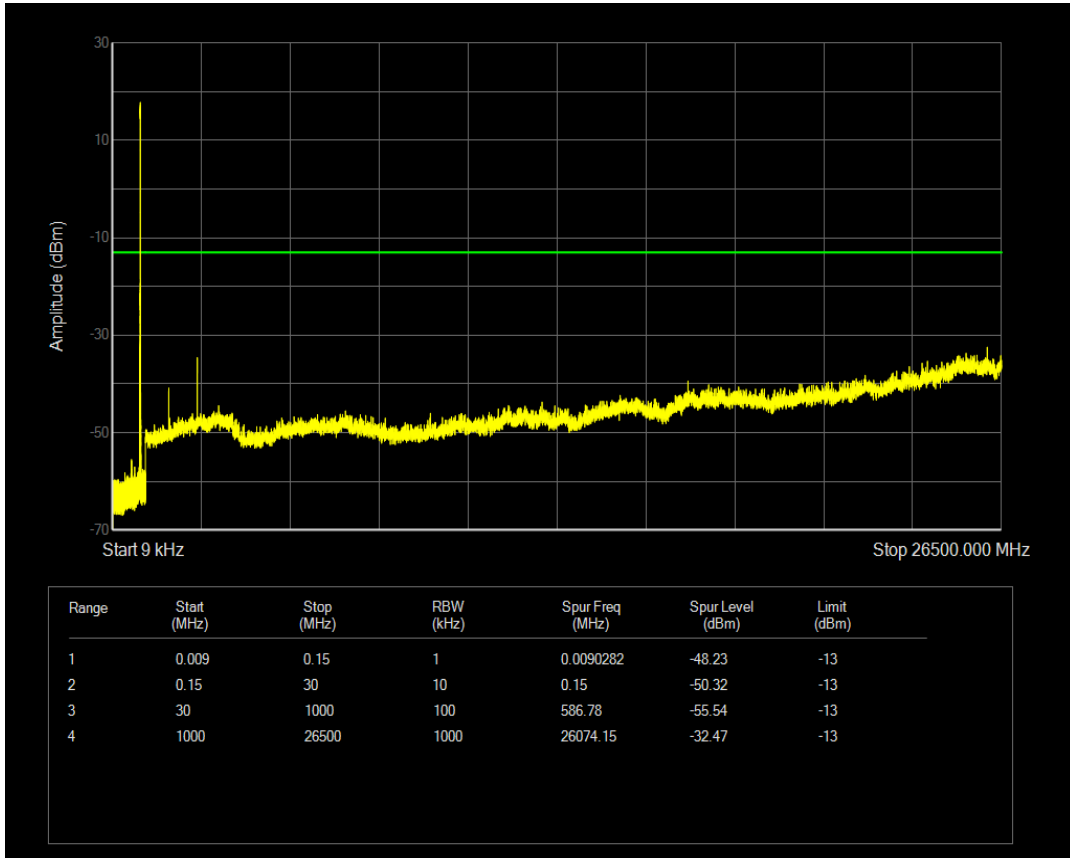

Band5 QPSK BW=10MHz Channel=20600 RB Size=1 Position=#0

Band5 QPSK BW=10MHz Channel=20600 RB Size=50 Position=#0

Band5 QPSK BW=3MHz Channel=20415 RB Size=1 Position=#0

Band5 QPSK BW=3MHz Channel=20415 RB Size=15 Position=#0

Band5 QPSK BW=3MHz Channel=20525 RB Size=1 Position=#0

Band5 QPSK BW=3MHz Channel=20525 RB Size=15 Position=#0

Band5 QPSK BW=3MHz Channel=20635 RB Size=1 Position=#0

Band5 QPSK BW=3MHz Channel=20635 RB Size=15 Position=#0

Band5 QPSK BW=5MHz Channel=20425 RB Size=1 Position=#0

Band5 QPSK BW=5MHz Channel=20425 RB Size=25 Position=#0

Band5 QPSK BW=5MHz Channel=20525 RB Size=1 Position=#0

Band5 QPSK BW=5MHz Channel=20525 RB Size=25 Position=#0