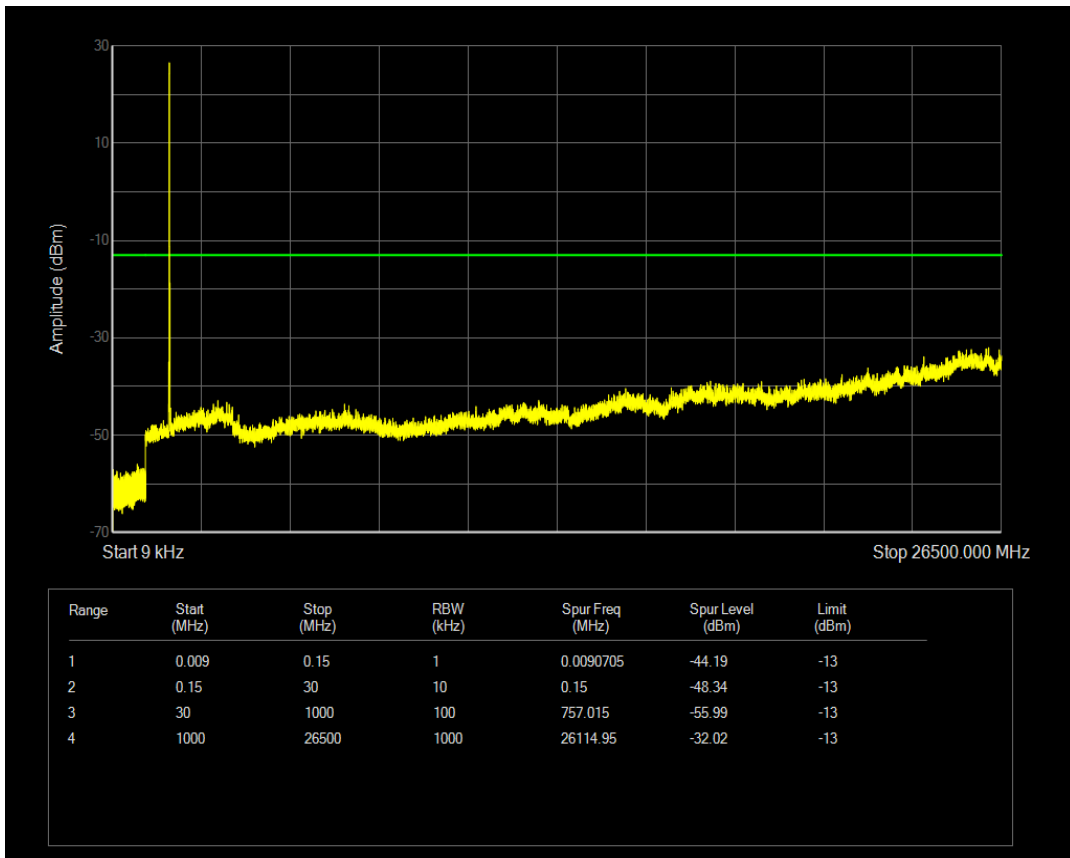

Band4 QPSK BW=10MHz Channel=20000 RB Size=1 Position=#0

Band4 QPSK BW=10MHz Channel=20000 RB Size=50 Position=#0

Band4 QPSK BW=10MHz Channel=20175 RB Size=1 Position=#0

Band4 QPSK BW=10MHz Channel=20175 RB Size=50 Position=#0

Band4 QPSK BW=10MHz Channel=20350 RB Size=1 Position=#0

Band4 QPSK BW=10MHz Channel=20350 RB Size=50 Position=#0

Band4 QPSK BW=15MHz Channel=20025 RB Size=1 Position=#0

Band4 QPSK BW=15MHz Channel=20025 RB Size=75 Position=#0