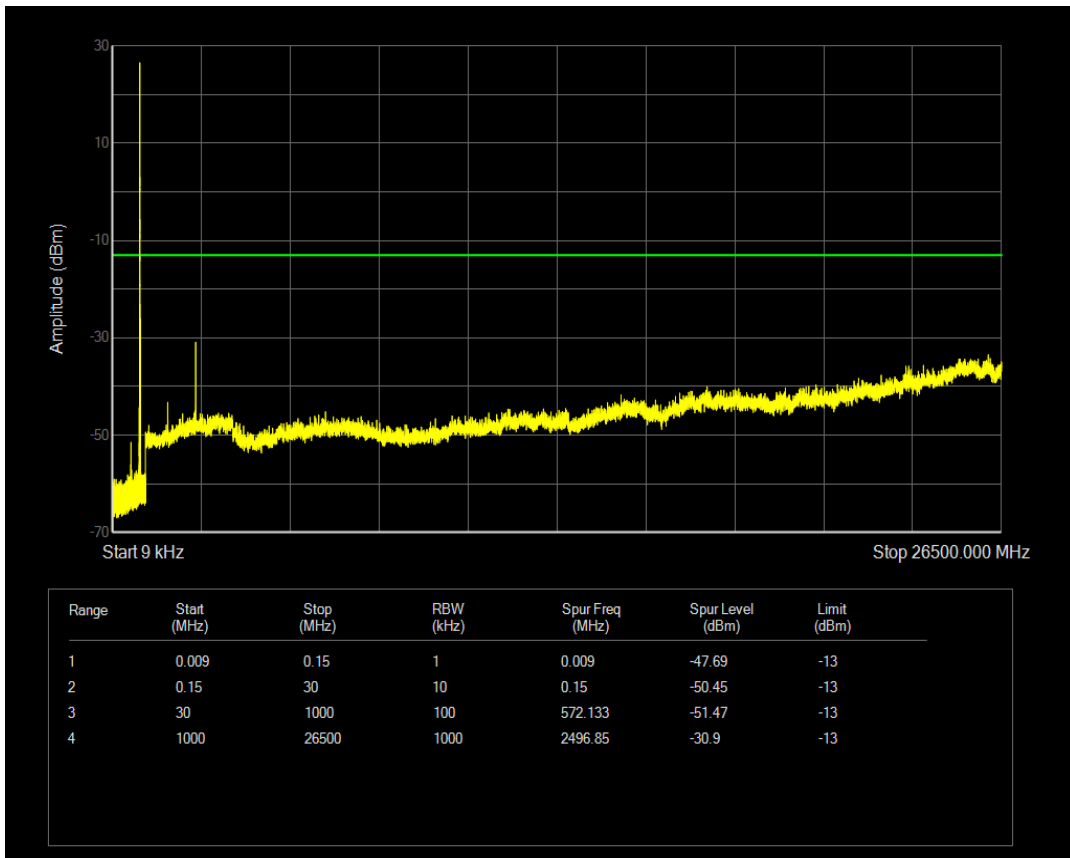

Band5 QPSK BW=1.4MHz Channel=20525 RB Size=1 Position=#0

Band5 QPSK BW=1.4MHz Channel=20525 RB Size=6 Position=#0

Band5 QPSK BW=1.4MHz Channel=20643 RB Size=1 Position=#0

Band5 QPSK BW=1.4MHz Channel=20643 RB Size=6 Position=#0

Band5 QPSK BW=10MHz Channel=20450 RB Size=1 Position=#0

Band5 QPSK BW=10MHz Channel=20450 RB Size=50 Position=#0

Band5 QPSK BW=10MHz Channel=20525 RB Size=1 Position=#0

Band5 QPSK BW=10MHz Channel=20525 RB Size=50 Position=#0