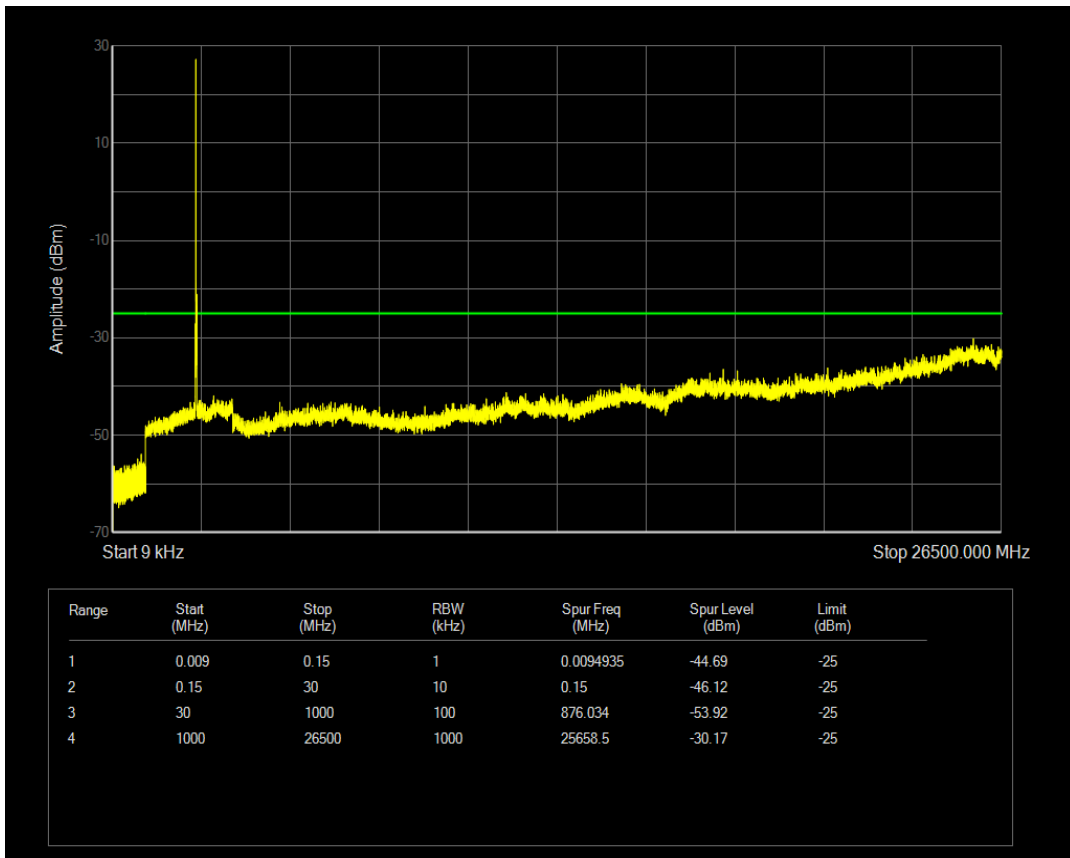

Band7 QPSK BW=15MHz Channel=20825 RB Size=1 Position=#0

Band7 QPSK BW=15MHz Channel=20825 RB Size=75 Position=#0