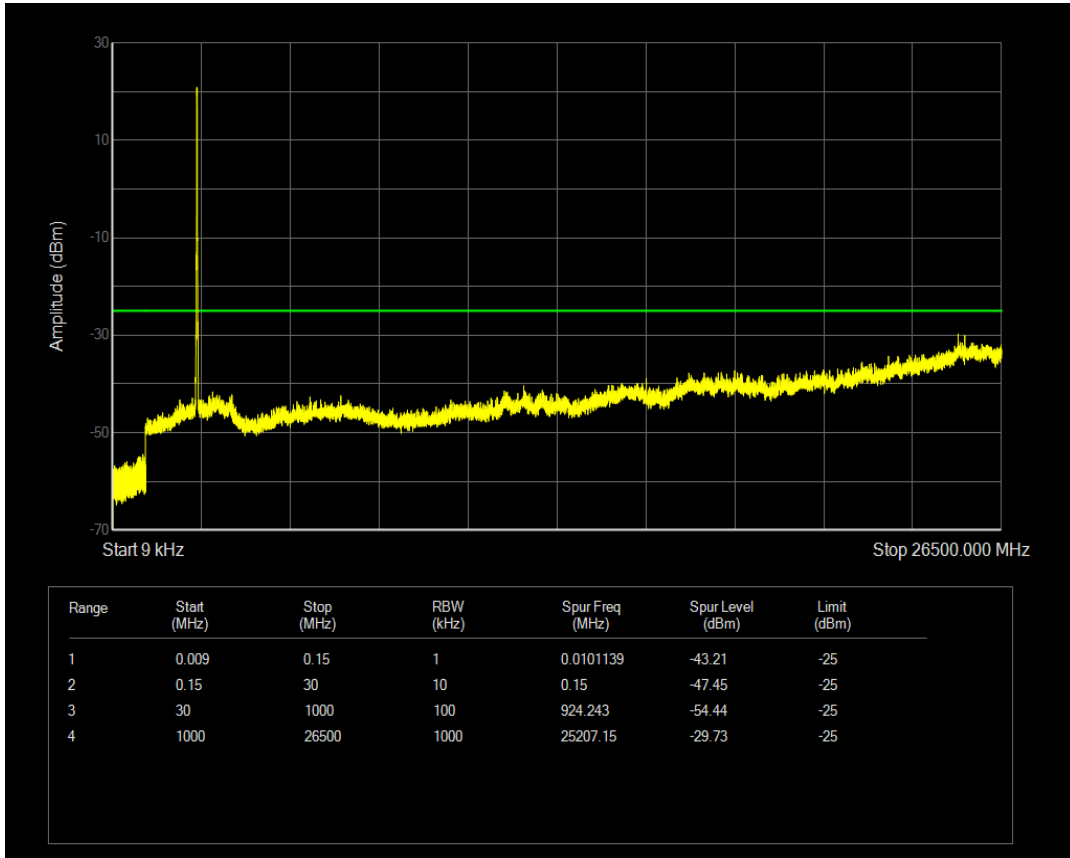

Band7 QPSK BW=10MHz Channel=21100 RB Size=1 Position=#0

Band7 QPSK BW=10MHz Channel=21100 RB Size=50 Position=#0

Band7 QPSK BW=10MHz Channel=21400 RB Size=1 Position=#0

Band7 QPSK BW=10MHz Channel=21400 RB Size=50 Position=#0

Band7 QPSK BW=15MHz Channel=20825 RB Size=1 Position=#0

Band7 QPSK BW=15MHz Channel=20825 RB Size=75 Position=#0

Band7 QPSK BW=15MHz Channel=21100 RB Size=1 Position=#0

Band7 QPSK BW=15MHz Channel=21100 RB Size=75 Position=#0

Band7 QPSK BW=15MHz Channel=21375 RB Size=1 Position=#0

Band7 QPSK BW=15MHz Channel=21375 RB Size=75 Position=#0

Band7 QPSK BW=20MHz Channel=20850 RB Size=1 Position=#0

Band7 QPSK BW=20MHz Channel=20850 RB Size=100 Position=#0