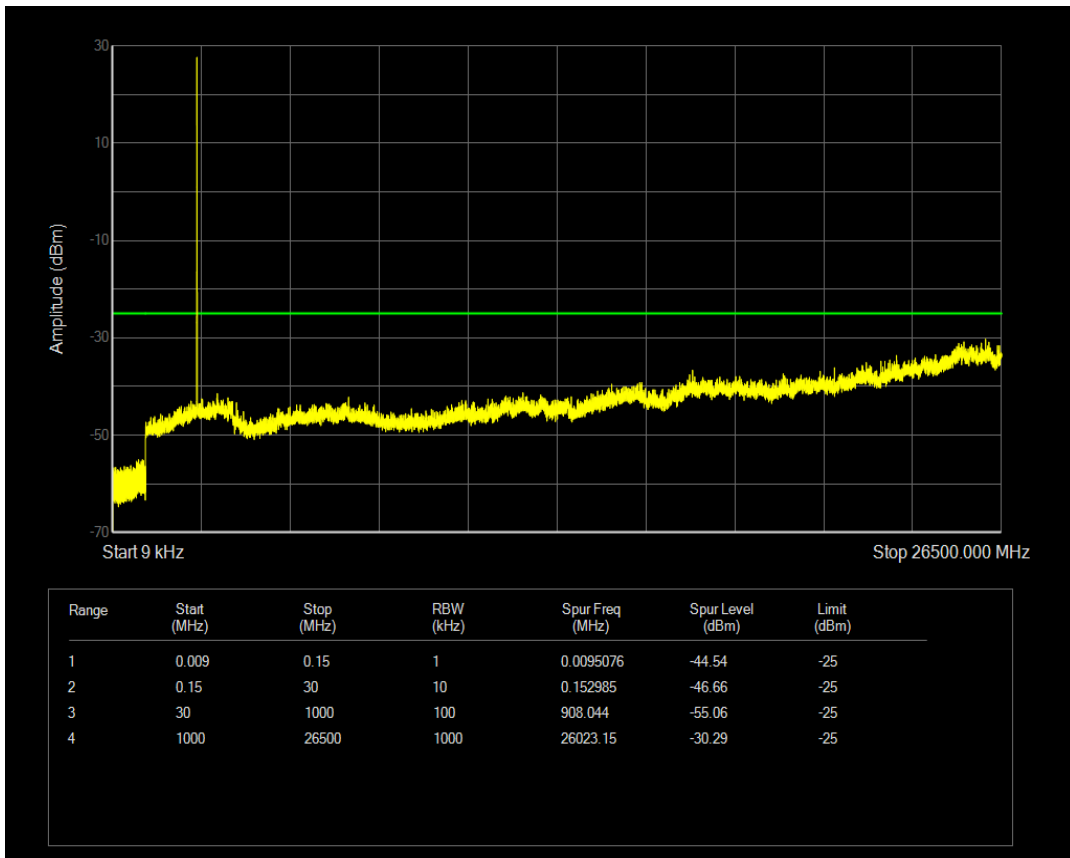

Band7 QPSK BW=20MHz Channel=21100 RB Size=1 Position=#0

Band7 QPSK BW=20MHz Channel=21100 RB Size=100 Position=#0

Band7 QPSK BW=20MHz Channel=21350 RB Size=1 Position=#0

Band7 QPSK BW=20MHz Channel=21350 RB Size=100 Position=#0

Band7 QPSK BW=5MHz Channel=20775 RB Size=1 Position=#0

Band7 QPSK BW=5MHz Channel=20775 RB Size=25 Position=#0

Band7 QPSK BW=5MHz Channel=21100 RB Size=1 Position=#0

Band7 QPSK BW=5MHz Channel=21100 RB Size=25 Position=#0