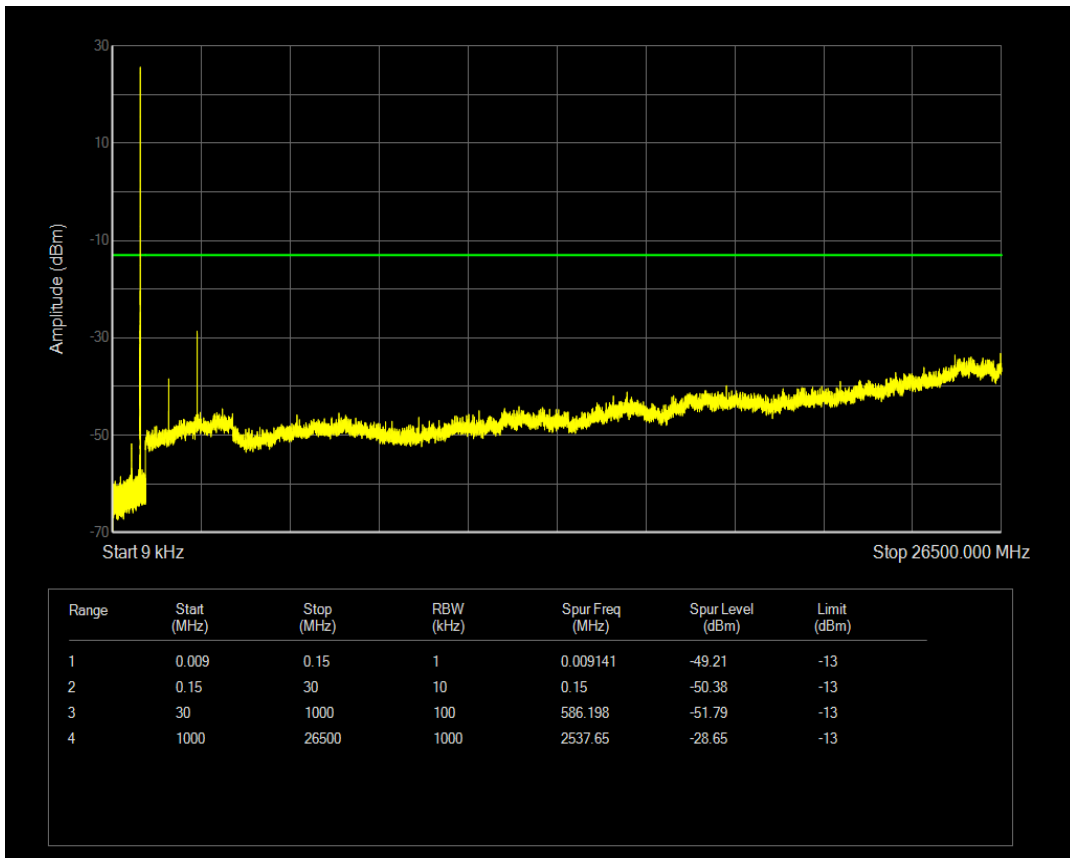

Band5 QPSK BW=3MHz Channel=20635 RB Size=1 Position=#0

Band5 QPSK BW=3MHz Channel=20635 RB Size=15 Position=#0