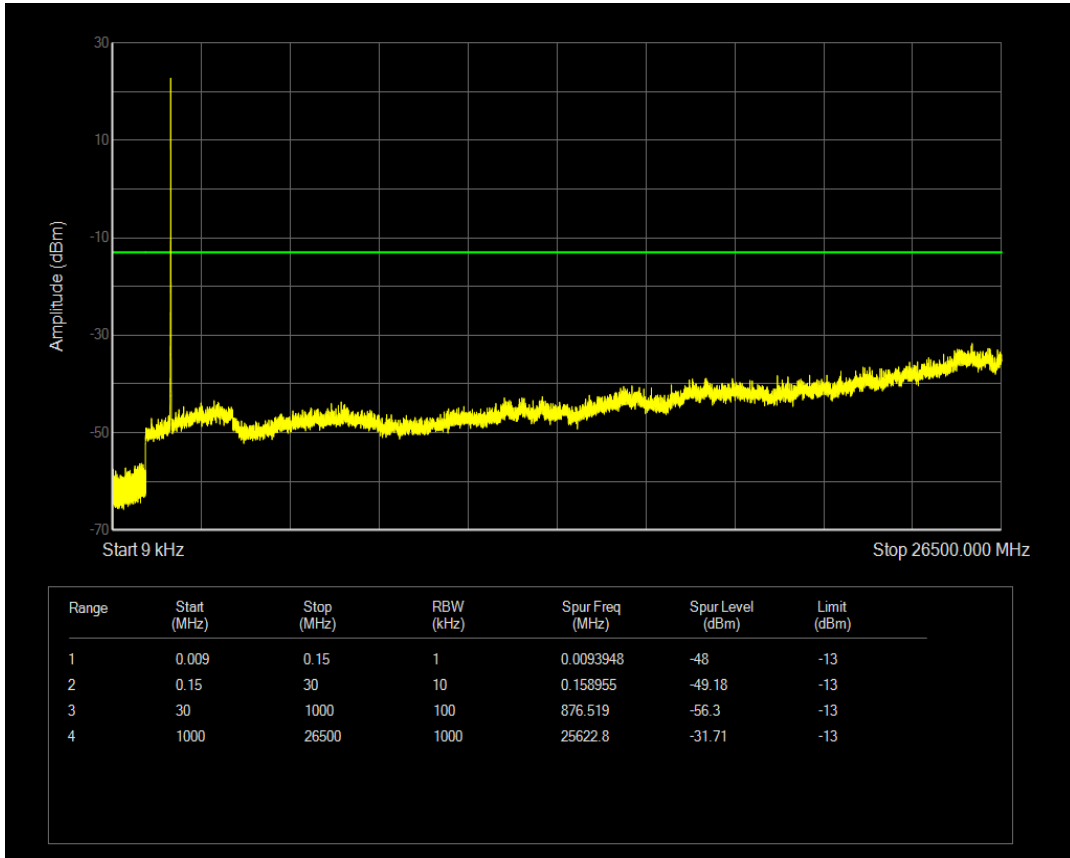

Band4 QPSK BW=20MHz Channel=20300 RB Size=1 Position=#0

Band4 QPSK BW=20MHz Channel=20300 RB Size=100 Position=#0

Band4 QPSK BW=3MHz Channel=19965 RB Size=1 Position=#0

Band4 QPSK BW=3MHz Channel=19965 RB Size=15 Position=#0

Band4 QPSK BW=3MHz Channel=20175 RB Size=1 Position=#0

Band4 QPSK BW=3MHz Channel=20175 RB Size=15 Position=#0

Band4 QPSK BW=3MHz Channel=20385 RB Size=1 Position=#0

Band4 QPSK BW=3MHz Channel=20385 RB Size=15 Position=#0

Band4 QPSK BW=5MHz Channel=19975 RB Size=1 Position=#0

Band4 QPSK BW=5MHz Channel=19975 RB Size=25 Position=#0

Band4 QPSK BW=5MHz Channel=20175 RB Size=1 Position=#0

Band4 QPSK BW=5MHz Channel=20175 RB Size=25 Position=#0