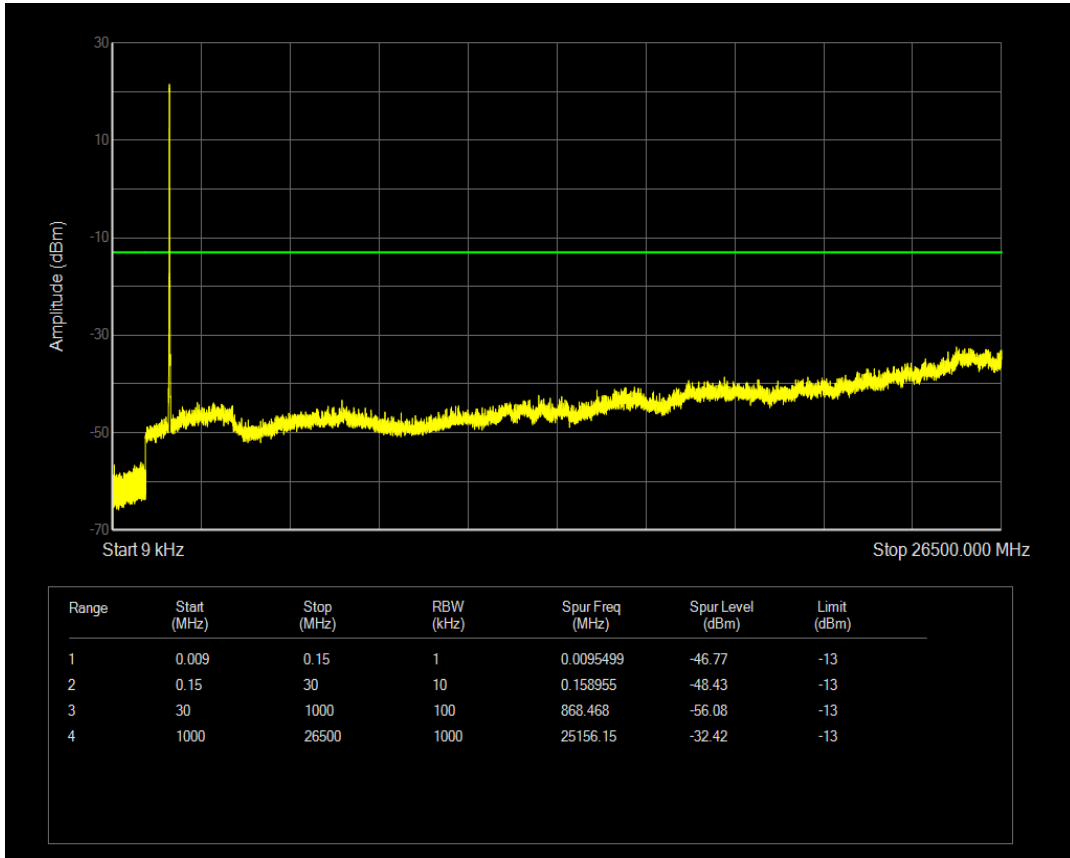

Band4 QPSK BW=10MHz Channel=20000 RB Size=1 Position=#0

Band4 QPSK BW=10MHz Channel=20000 RB Size=50 Position=#0

Band4 QPSK BW=10MHz Channel=20175 RB Size=1 Position=#0

Band4 QPSK BW=10MHz Channel=20175 RB Size=50 Position=#0

Band4 QPSK BW=10MHz Channel=20350 RB Size=1 Position=#0

Band4 QPSK BW=10MHz Channel=20350 RB Size=50 Position=#0

Band4 QPSK BW=15MHz Channel=20025 RB Size=1 Position=#0

Band4 QPSK BW=15MHz Channel=20025 RB Size=75 Position=#0

Band4 QPSK BW=15MHz Channel=20175 RB Size=1 Position=#0

Band4 QPSK BW=15MHz Channel=20175 RB Size=75 Position=#0

Band4 QPSK BW=15MHz Channel=20325 RB Size=1 Position=#0

Band4 QPSK BW=15MHz Channel=20325 RB Size=75 Position=#0