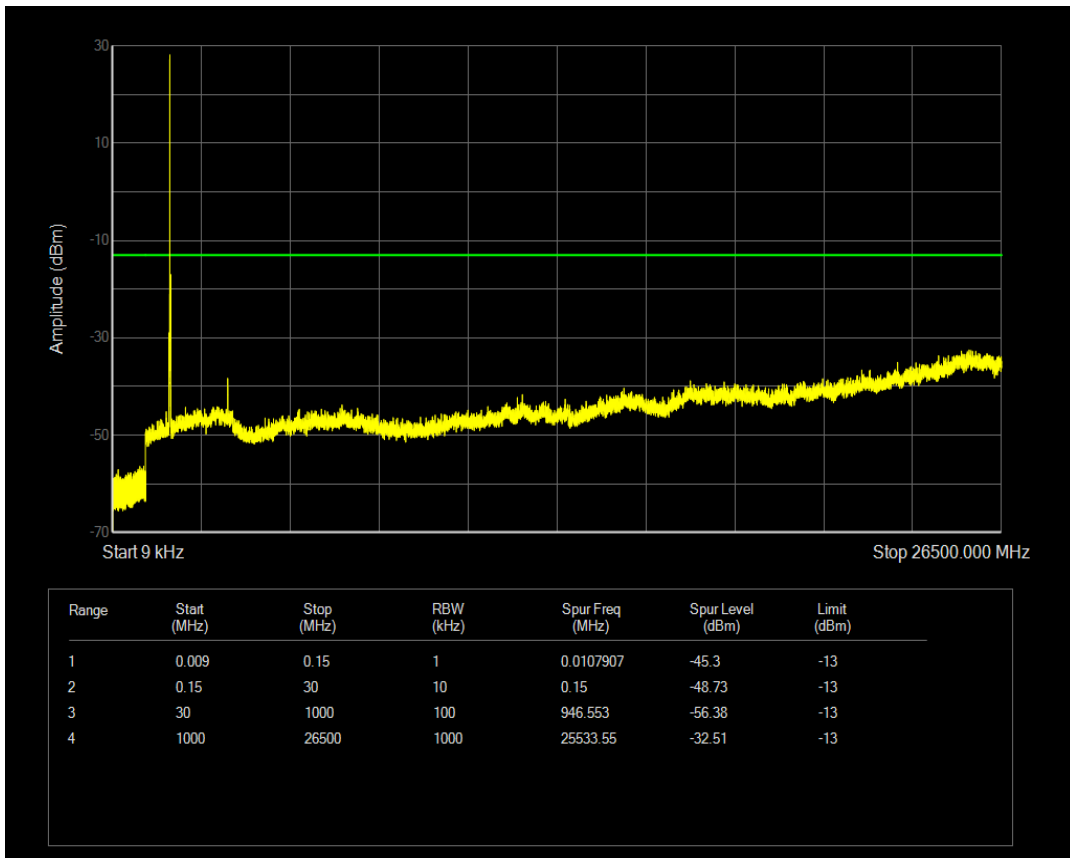

Band4 QPSK BW=10MHz Channel=20000 RB Size=1 Position=#0

Band4 QPSK BW=10MHz Channel=20000 RB Size=50 Position=#0

Band4 QPSK BW=10MHz Channel=20175 RB Size=1 Position=#0

Band4 QPSK BW=10MHz Channel=20175 RB Size=50 Position=#0

Band4 QPSK BW=10MHz Channel=20350 RB Size=1 Position=#0

Band4 QPSK BW=10MHz Channel=20350 RB Size=50 Position=#0

Band4 QPSK BW=15MHz Channel=20025 RB Size=1 Position=#0

Band4 QPSK BW=15MHz Channel=20025 RB Size=75 Position=#0

Band4 QPSK BW=15MHz Channel=20175 RB Size=1 Position=#0

Band4 QPSK BW=15MHz Channel=20175 RB Size=75 Position=#0

Band4 QPSK BW=15MHz Channel=20325 RB Size=1 Position=#0

Band4 QPSK BW=15MHz Channel=20325 RB Size=75 Position=#0

Band4 QPSK BW=20MHz Channel=20050 RB Size=1 Position=#0

Band4 QPSK BW=20MHz Channel=20050 RB Size=100 Position=#0

Band4 QPSK BW=20MHz Channel=20175 RB Size=1 Position=#0

Band4 QPSK BW=20MHz Channel=20175 RB Size=100 Position=#0