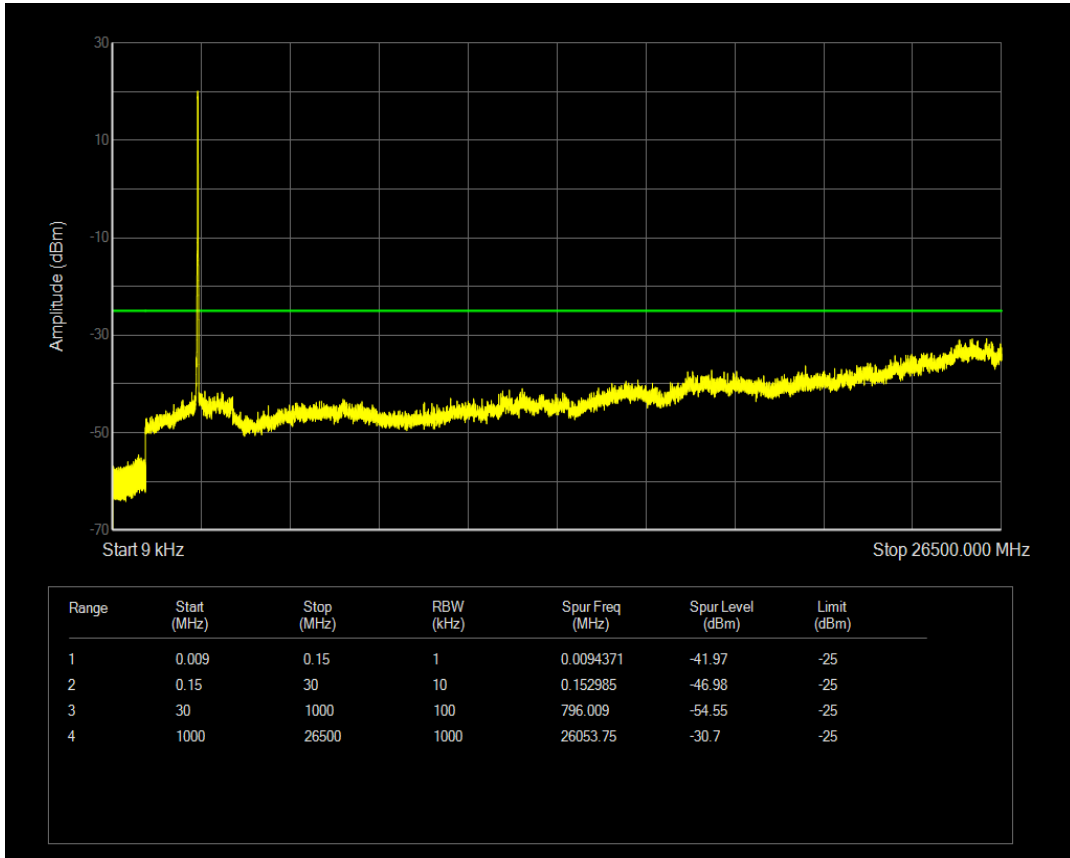

Band7 QPSK BW=20MHz Channel=21100 RB Size=1 Position=#0

Band7 QPSK BW=20MHz Channel=21100 RB Size=100 Position=#0

Band7 QPSK BW=20MHz Channel=21350 RB Size=1 Position=#0

Band7 QPSK BW=20MHz Channel=21350 RB Size=100 Position=#0

Band7 QPSK BW=5MHz Channel=20775 RB Size=1 Position=#0

Band7 QPSK BW=5MHz Channel=20775 RB Size=25 Position=#0

Band7 QPSK BW=5MHz Channel=21100 RB Size=1 Position=#0

Band7 QPSK BW=5MHz Channel=21100 RB Size=25 Position=#0