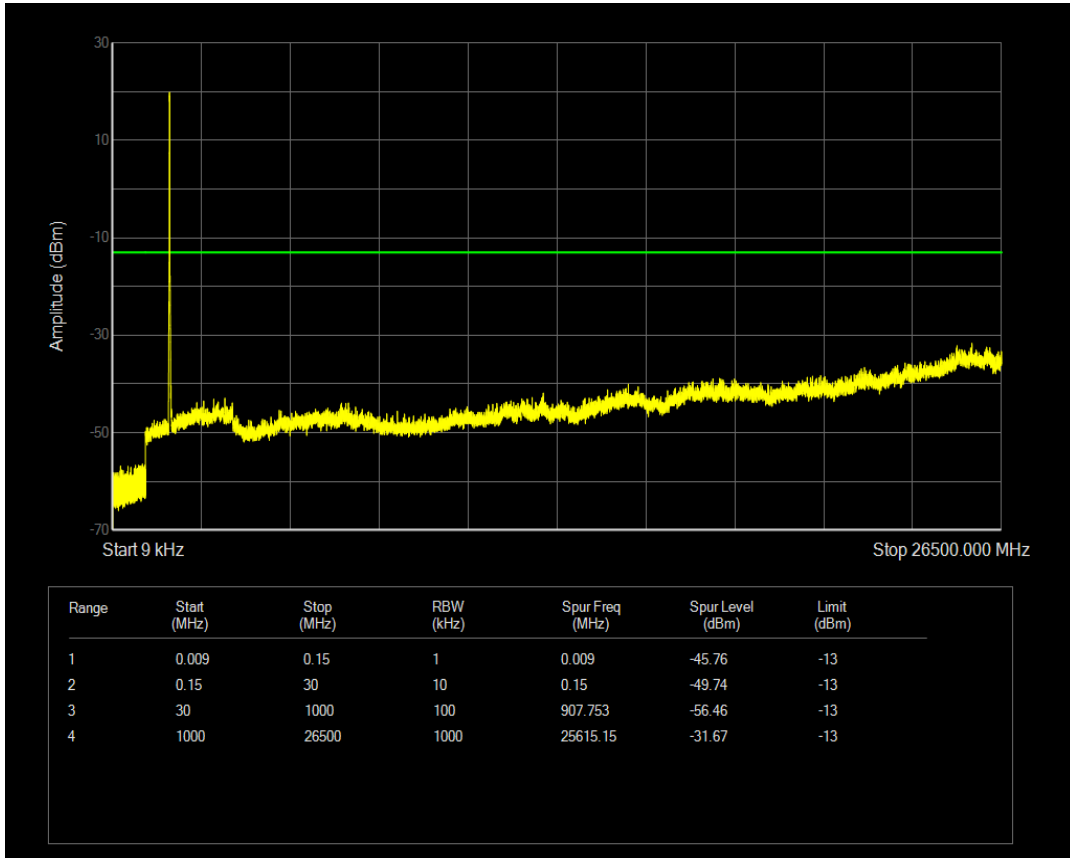

Band4 QPSK BW=10MHz Channel=20000 RB Size=1 Position=#0

Band4 QPSK BW=10MHz Channel=20000 RB Size=50 Position=#0

Band4 QPSK BW=10MHz Channel=20175 RB Size=1 Position=#0

Band4 QPSK BW=10MHz Channel=20175 RB Size=50 Position=#0

Band4 QPSK BW=10MHz Channel=20350 RB Size=1 Position=#0

Band4 QPSK BW=10MHz Channel=20350 RB Size=50 Position=#0

Band4 QPSK BW=15MHz Channel=20025 RB Size=1 Position=#0

Band4 QPSK BW=15MHz Channel=20025 RB Size=75 Position=#0

Band4 QPSK BW=15MHz Channel=20175 RB Size=1 Position=#0

Band4 QPSK BW=15MHz Channel=20175 RB Size=75 Position=#0

Band4 QPSK BW=15MHz Channel=20325 RB Size=1 Position=#0

Band4 QPSK BW=15MHz Channel=20325 RB Size=75 Position=#0

Band4 QPSK BW=20MHz Channel=20050 RB Size=1 Position=#0

Band4 QPSK BW=20MHz Channel=20050 RB Size=100 Position=#0

Band4 QPSK BW=20MHz Channel=20175 RB Size=1 Position=#0

Band4 QPSK BW=20MHz Channel=20175 RB Size=100 Position=#0