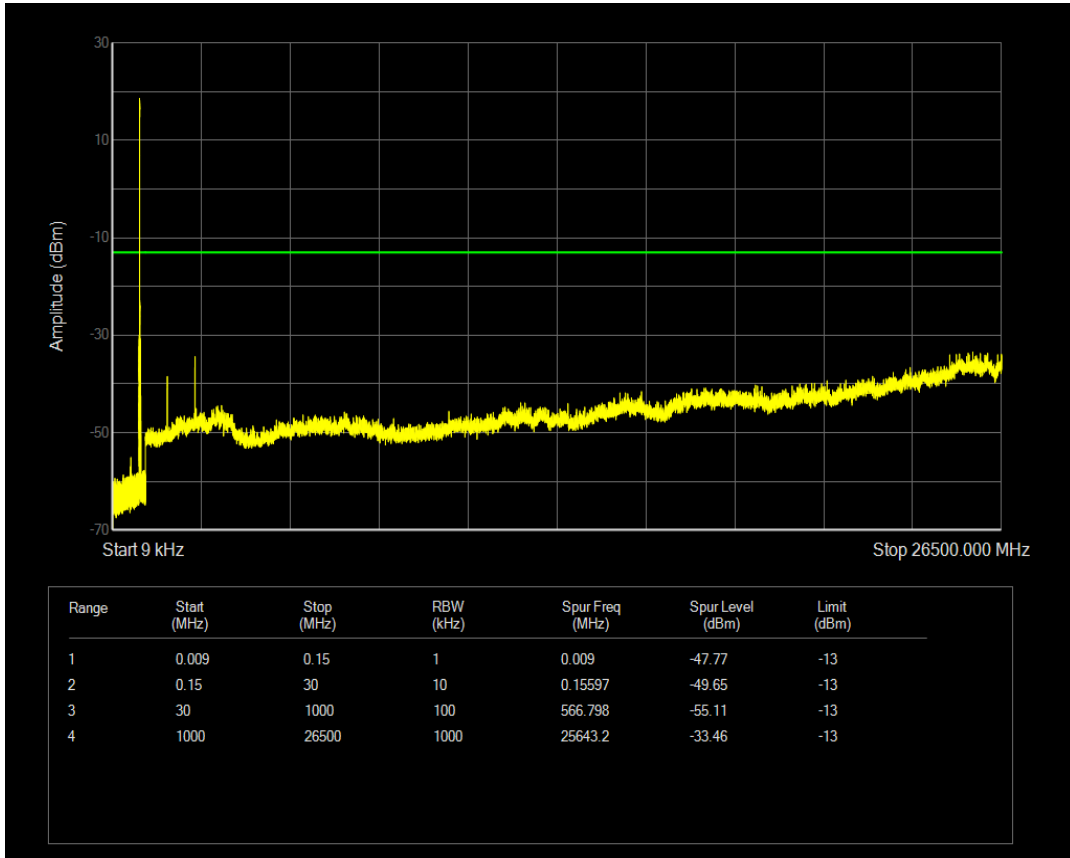

Band5 QPSK BW=10MHz Channel=20450 RB Size=1 Position=#0

Band5 QPSK BW=10MHz Channel=20450 RB Size=50 Position=#0

Band5 QPSK BW=10MHz Channel=20525 RB Size=1 Position=#0

Band5 QPSK BW=10MHz Channel=20525 RB Size=50 Position=#0

Band5 QPSK BW=10MHz Channel=20600 RB Size=1 Position=#0

Band5 QPSK BW=10MHz Channel=20600 RB Size=50 Position=#0

Band5 QPSK BW=3MHz Channel=20415 RB Size=1 Position=#0

Band5 QPSK BW=3MHz Channel=20415 RB Size=15 Position=#0

Band5 QPSK BW=3MHz Channel=20525 RB Size=1 Position=#0

Band5 QPSK BW=3MHz Channel=20525 RB Size=15 Position=#0

Band5 QPSK BW=3MHz Channel=20635 RB Size=1 Position=#0

Band5 QPSK BW=3MHz Channel=20635 RB Size=15 Position=#0