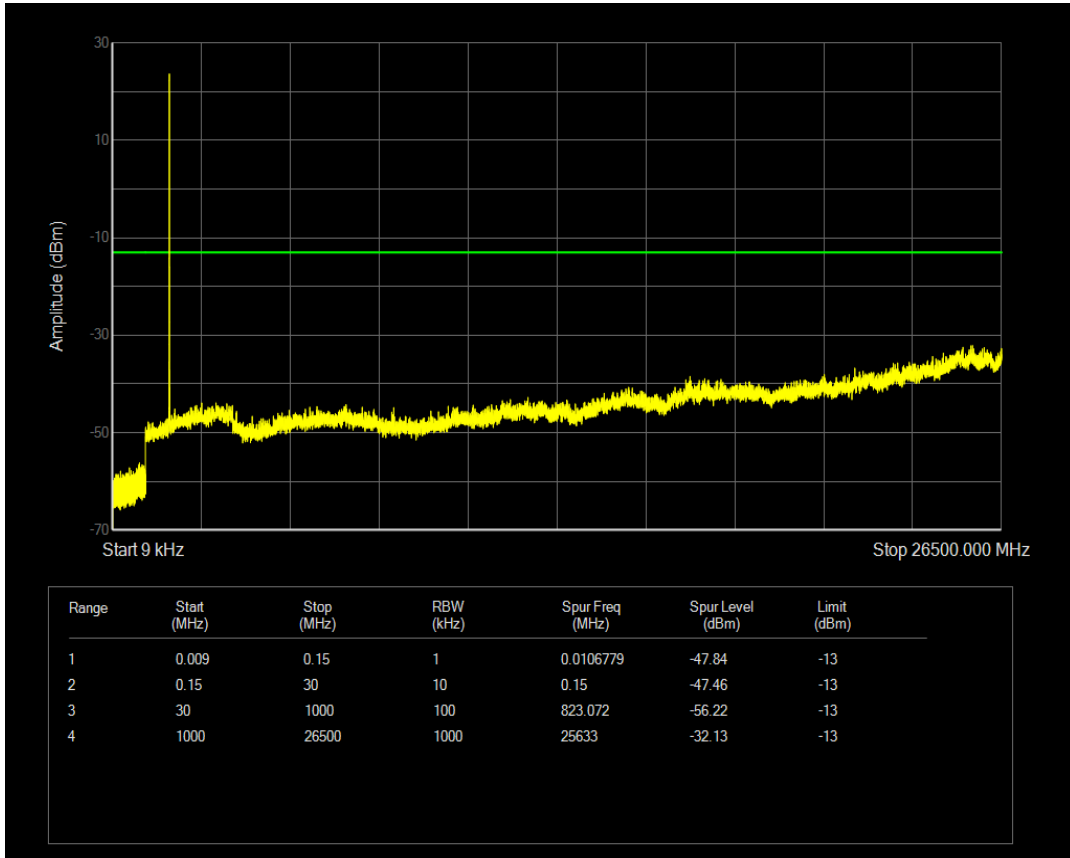

Band4 QPSK BW=20MHz Channel=20050 RB Size=1 Position=#0

Band4 QPSK BW=20MHz Channel=20050 RB Size=100 Position=#0

Band4 QPSK BW=20MHz Channel=20175 RB Size=1 Position=#0

Band4 QPSK BW=20MHz Channel=20175 RB Size=100 Position=#0

Band4 QPSK BW=20MHz Channel=20300 RB Size=1 Position=#0

Band4 QPSK BW=20MHz Channel=20300 RB Size=100 Position=#0

Band4 QPSK BW=3MHz Channel=19965 RB Size=1 Position=#0

Band4 QPSK BW=3MHz Channel=19965 RB Size=15 Position=#0

Band4 QPSK BW=3MHz Channel=20175 RB Size=1 Position=#0

Band4 QPSK BW=3MHz Channel=20175 RB Size=15 Position=#0

Band4 QPSK BW=3MHz Channel=20385 RB Size=1 Position=#0

Band4 QPSK BW=3MHz Channel=20385 RB Size=15 Position=#0