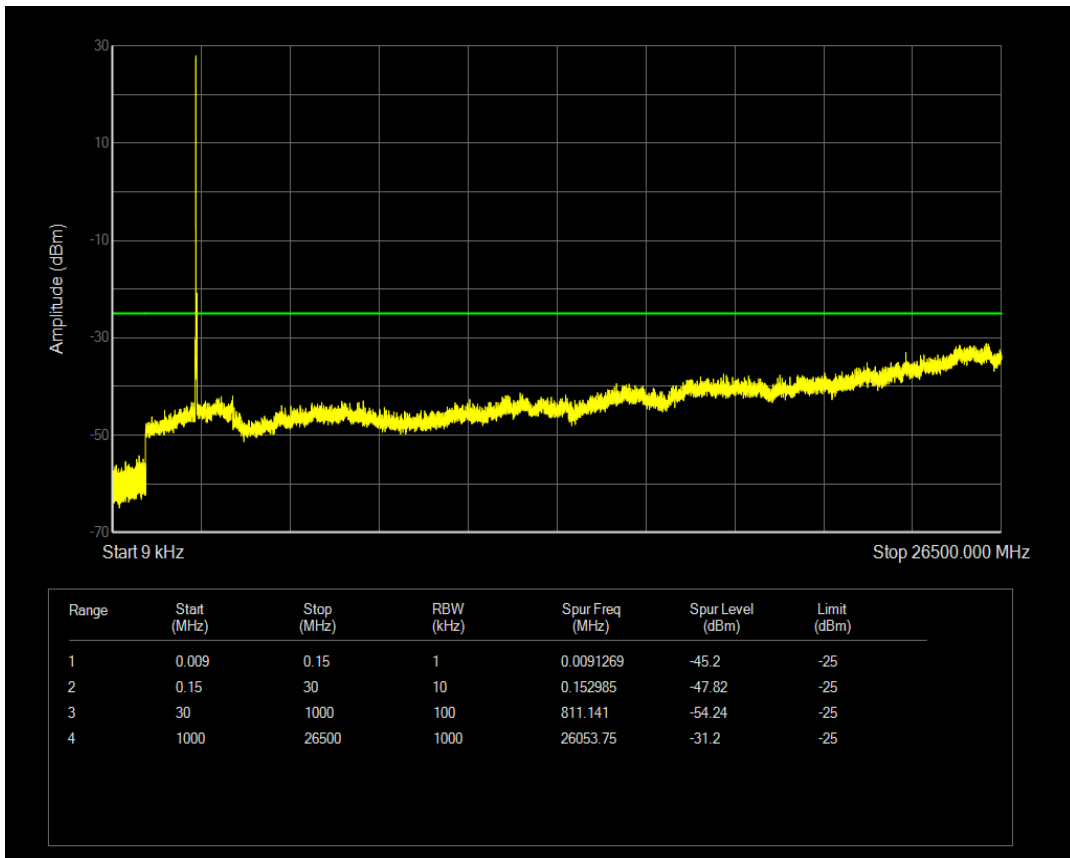

Band7 QPSK BW=10MHz Channel=21100 RB Size=1 Position=#0

Band7 QPSK BW=10MHz Channel=21100 RB Size=50 Position=#0

Band7 QPSK BW=10MHz Channel=21400 RB Size=1 Position=#0

Band7 QPSK BW=10MHz Channel=21400 RB Size=50 Position=#0

Band7 QPSK BW=15MHz Channel=20825 RB Size=1 Position=#0

Band7 QPSK BW=15MHz Channel=20825 RB Size=75 Position=#0

Band7 QPSK BW=15MHz Channel=21100 RB Size=1 Position=#0

Band7 QPSK BW=15MHz Channel=21100 RB Size=75 Position=#0

Band7 QPSK BW=15MHz Channel=21375 RB Size=1 Position=#0

Band7 QPSK BW=15MHz Channel=21375 RB Size=75 Position=#0

Band7 QPSK BW=20MHz Channel=20850 RB Size=1 Position=#0

Band7 QPSK BW=20MHz Channel=20850 RB Size=100 Position=#0