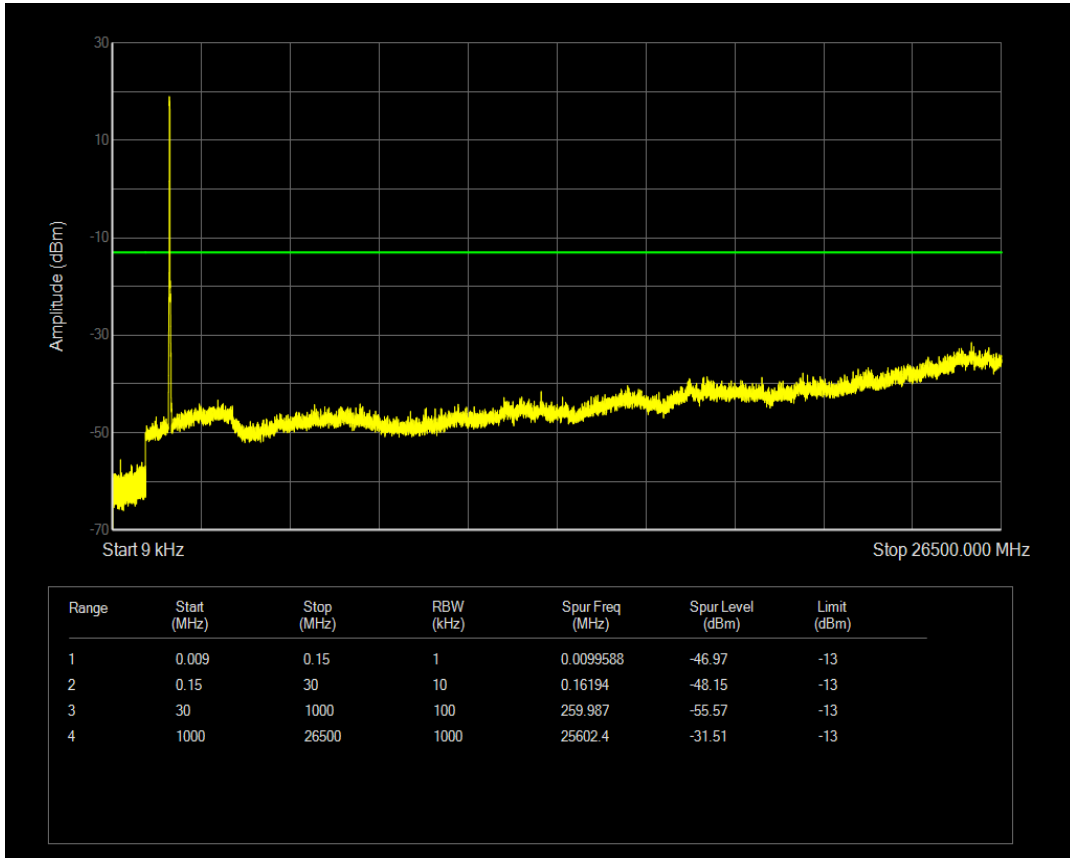

Band4 QPSK BW=10MHz Channel=20350 RB Size=1 Position=#0

Band4 QPSK BW=10MHz Channel=20350 RB Size=50 Position=#0

Band4 QPSK BW=15MHz Channel=20025 RB Size=1 Position=#0

Band4 QPSK BW=15MHz Channel=20025 RB Size=75 Position=#0

Band4 QPSK BW=15MHz Channel=20175 RB Size=1 Position=#0

Band4 QPSK BW=15MHz Channel=20175 RB Size=75 Position=#0

Band4 QPSK BW=15MHz Channel=20325 RB Size=1 Position=#0

Band4 QPSK BW=15MHz Channel=20325 RB Size=75 Position=#0

Band4 QPSK BW=20MHz Channel=20050 RB Size=1 Position=#0

Band4 QPSK BW=20MHz Channel=20050 RB Size=100 Position=#0

Band4 QPSK BW=20MHz Channel=20175 RB Size=1 Position=#0

Band4 QPSK BW=20MHz Channel=20175 RB Size=100 Position=#0

Band4 QPSK BW=20MHz Channel=20300 RB Size=1 Position=#0

Band4 QPSK BW=20MHz Channel=20300 RB Size=100 Position=#0

Band4 QPSK BW=3MHz Channel=19965 RB Size=1 Position=#0

Band4 QPSK BW=3MHz Channel=19965 RB Size=15 Position=#0