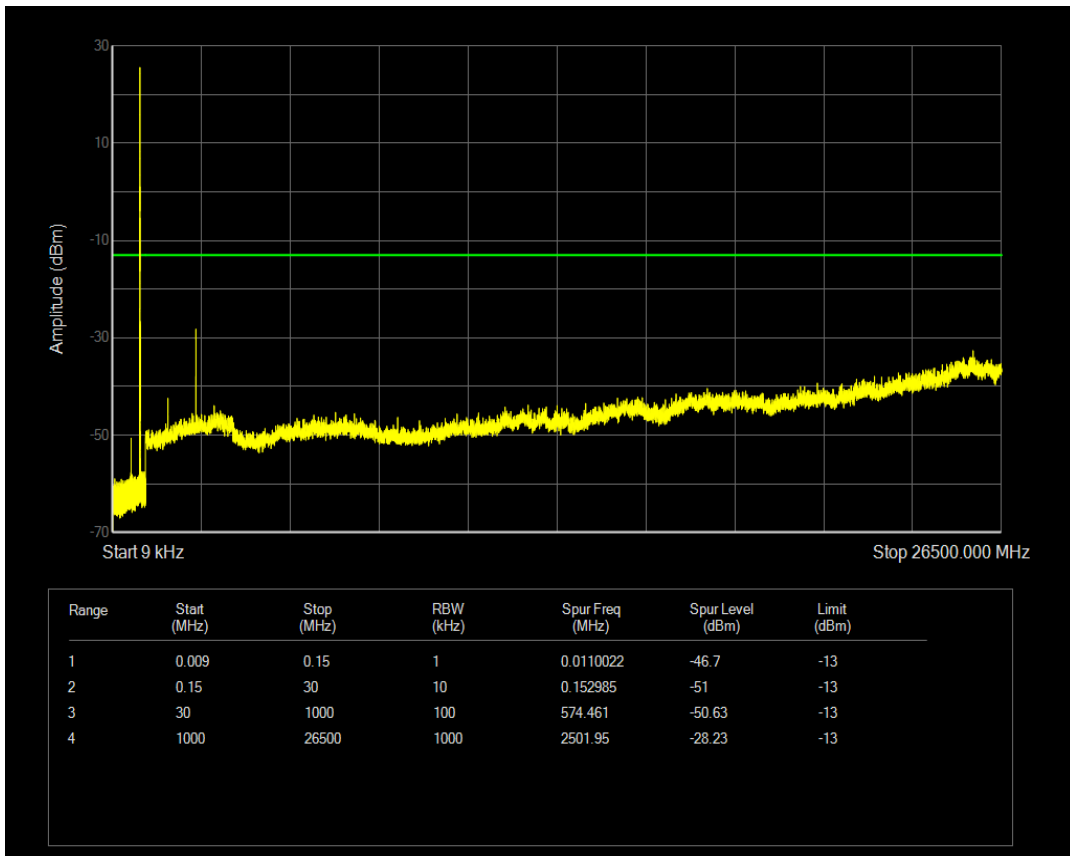

Band5 QPSK BW=10MHz Channel=20600 RB Size=1 Position=#0

Band5 QPSK BW=10MHz Channel=20600 RB Size=50 Position=#0

Band5 QPSK BW=3MHz Channel=20415 RB Size=1 Position=#0

Band5 QPSK BW=3MHz Channel=20415 RB Size=15 Position=#0

Band5 QPSK BW=3MHz Channel=20525 RB Size=1 Position=#0

Band5 QPSK BW=3MHz Channel=20525 RB Size=15 Position=#0

Band5 QPSK BW=3MHz Channel=20635 RB Size=1 Position=#0

Band5 QPSK BW=3MHz Channel=20635 RB Size=15 Position=#0

Band5 QPSK BW=5MHz Channel=20425 RB Size=1 Position=#0

Band5 QPSK BW=5MHz Channel=20425 RB Size=25 Position=#0

Band5 QPSK BW=5MHz Channel=20525 RB Size=1 Position=#0

Band5 QPSK BW=5MHz Channel=20525 RB Size=25 Position=#0