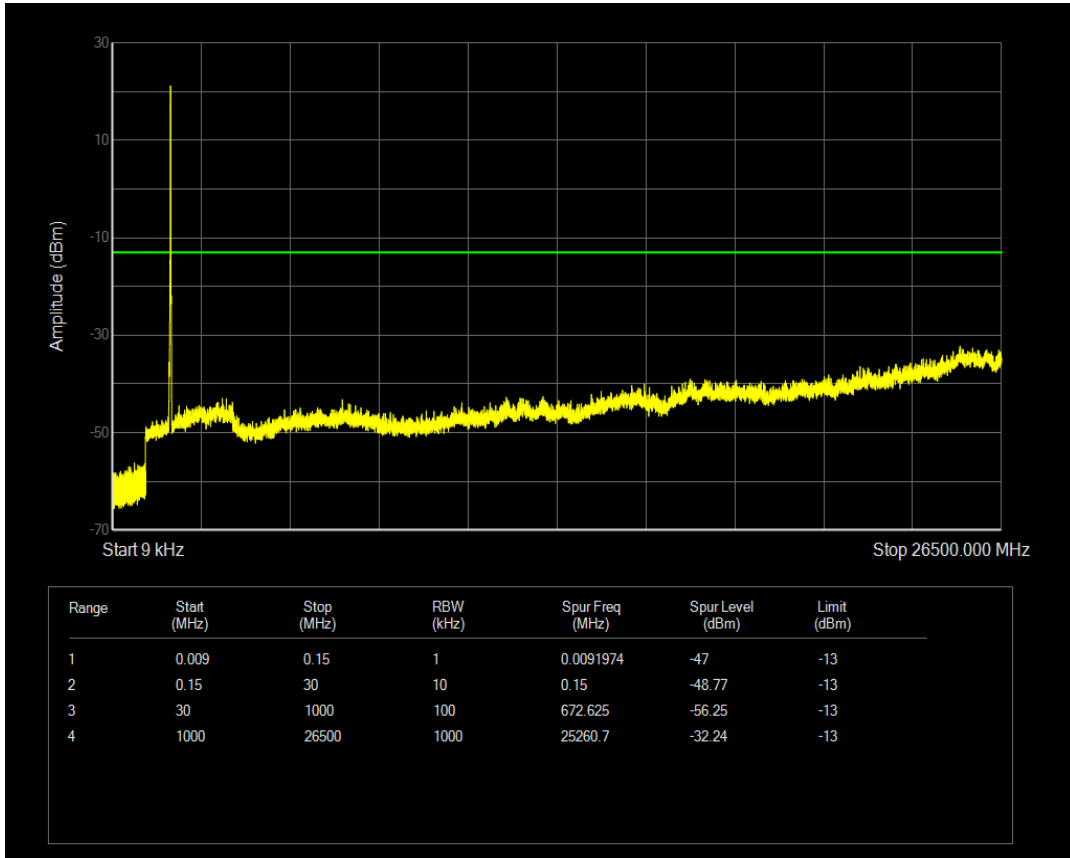

Band4 QPSK BW=10MHz Channel=20350 RB Size=1 Position=#0

Band4 QPSK BW=10MHz Channel=20350 RB Size=50 Position=#0

Band4 QPSK BW=15MHz Channel=20025 RB Size=1 Position=#0

Band4 QPSK BW=15MHz Channel=20025 RB Size=75 Position=#0

Band4 QPSK BW=15MHz Channel=20175 RB Size=1 Position=#0

Band4 QPSK BW=15MHz Channel=20175 RB Size=75 Position=#0

Band4 QPSK BW=15MHz Channel=20325 RB Size=1 Position=#0

Band4 QPSK BW=15MHz Channel=20325 RB Size=75 Position=#0

Band4 QPSK BW=20MHz Channel=20050 RB Size=1 Position=#0

Band4 QPSK BW=20MHz Channel=20050 RB Size=100 Position=#0

Band4 QPSK BW=20MHz Channel=20175 RB Size=1 Position=#0

Band4 QPSK BW=20MHz Channel=20175 RB Size=100 Position=#0

Band4 QPSK BW=20MHz Channel=20300 RB Size=1 Position=#0

Band4 QPSK BW=20MHz Channel=20300 RB Size=100 Position=#0

Band4 QPSK BW=3MHz Channel=19965 RB Size=1 Position=#0

Band4 QPSK BW=3MHz Channel=19965 RB Size=15 Position=#0