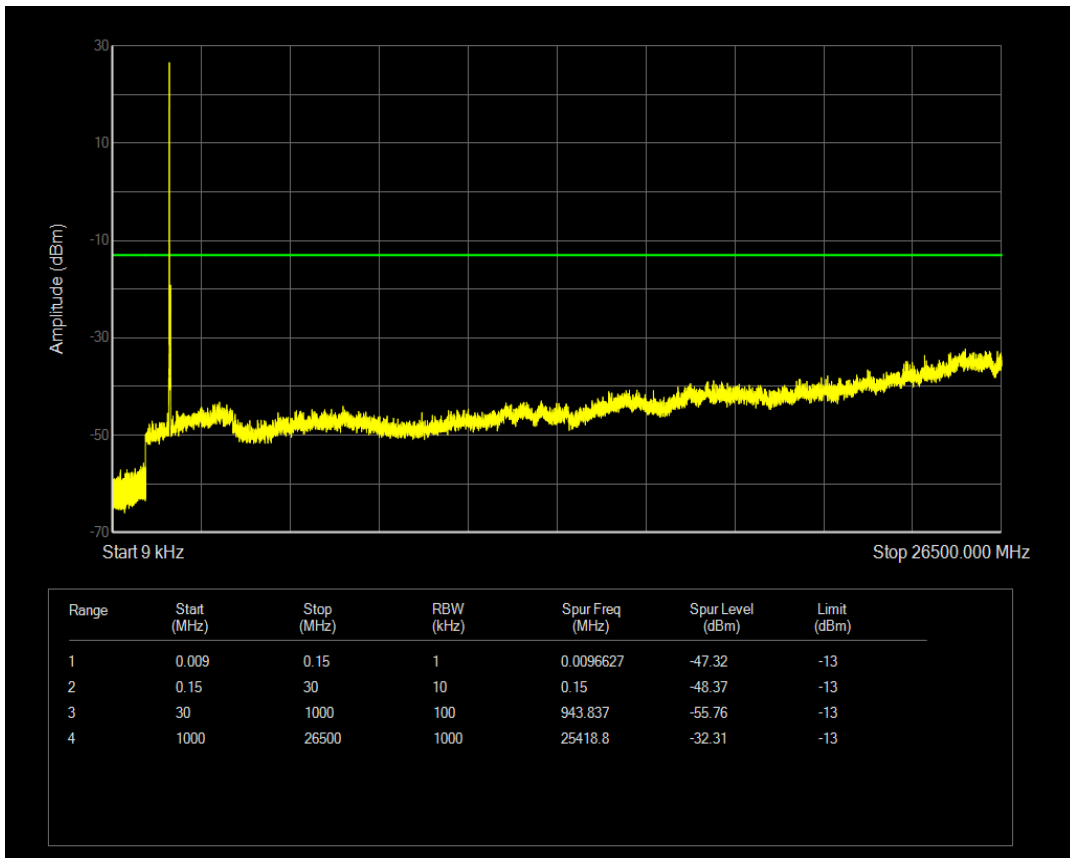

Band4 QPSK BW=10MHz Channel=20350 RB Size=1 Position=#0

Band4 QPSK BW=10MHz Channel=20350 RB Size=50 Position=#0

Band4 QPSK BW=15MHz Channel=20025 RB Size=1 Position=#0

Band4 QPSK BW=15MHz Channel=20025 RB Size=75 Position=#0

Band4 QPSK BW=15MHz Channel=20175 RB Size=1 Position=#0

Band4 QPSK BW=15MHz Channel=20175 RB Size=75 Position=#0

Band4 QPSK BW=15MHz Channel=20325 RB Size=1 Position=#0

Band4 QPSK BW=15MHz Channel=20325 RB Size=75 Position=#0

Band4 QPSK BW=20MHz Channel=20050 RB Size=1 Position=#0

Band4 QPSK BW=20MHz Channel=20050 RB Size=100 Position=#0

Band4 QPSK BW=20MHz Channel=20175 RB Size=1 Position=#0

Band4 QPSK BW=20MHz Channel=20175 RB Size=100 Position=#0