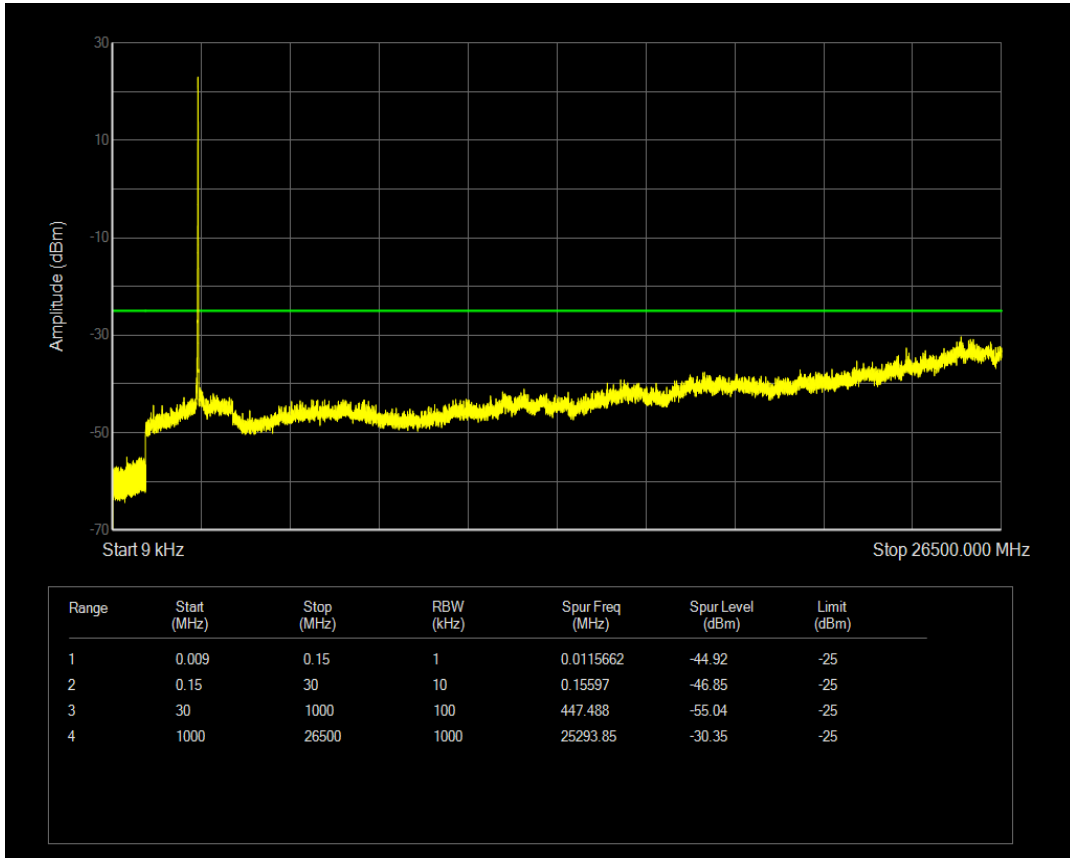

Band7 QPSK BW=10MHz Channel=21100 RB Size=1 Position=#0

Band7 QPSK BW=10MHz Channel=21100 RB Size=50 Position=#0

Band7 QPSK BW=10MHz Channel=21400 RB Size=1 Position=#0

Band7 QPSK BW=10MHz Channel=21400 RB Size=50 Position=#0

Band7 QPSK BW=15MHz Channel=20825 RB Size=1 Position=#0

Band7 QPSK BW=15MHz Channel=20825 RB Size=75 Position=#0

Band7 QPSK BW=15MHz Channel=21100 RB Size=1 Position=#0

Band7 QPSK BW=15MHz Channel=21100 RB Size=75 Position=#0