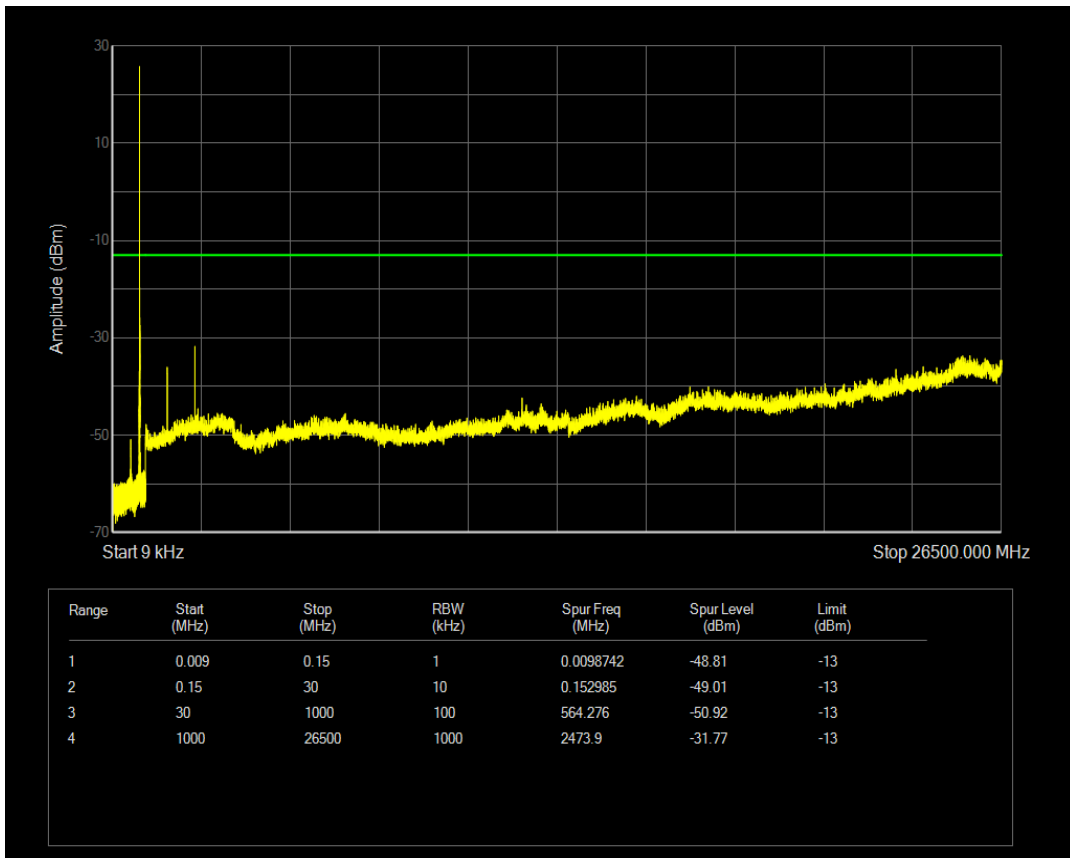

Band5 QPSK BW=10MHz Channel=20600 RB Size=1 Position=#0

Band5 QPSK BW=10MHz Channel=20600 RB Size=50 Position=#0

Band5 QPSK BW=3MHz Channel=20415 RB Size=1 Position=#0

Band5 QPSK BW=3MHz Channel=20415 RB Size=15 Position=#0

Band5 QPSK BW=3MHz Channel=20525 RB Size=1 Position=#0

Band5 QPSK BW=3MHz Channel=20525 RB Size=15 Position=#0

Band5 QPSK BW=3MHz Channel=20635 RB Size=1 Position=#0

Band5 QPSK BW=3MHz Channel=20635 RB Size=15 Position=#0

Band5 QPSK BW=5MHz Channel=20425 RB Size=1 Position=#0

Band5 QPSK BW=5MHz Channel=20425 RB Size=25 Position=#0

Band5 QPSK BW=5MHz Channel=20525 RB Size=1 Position=#0

Band5 QPSK BW=5MHz Channel=20525 RB Size=25 Position=#0