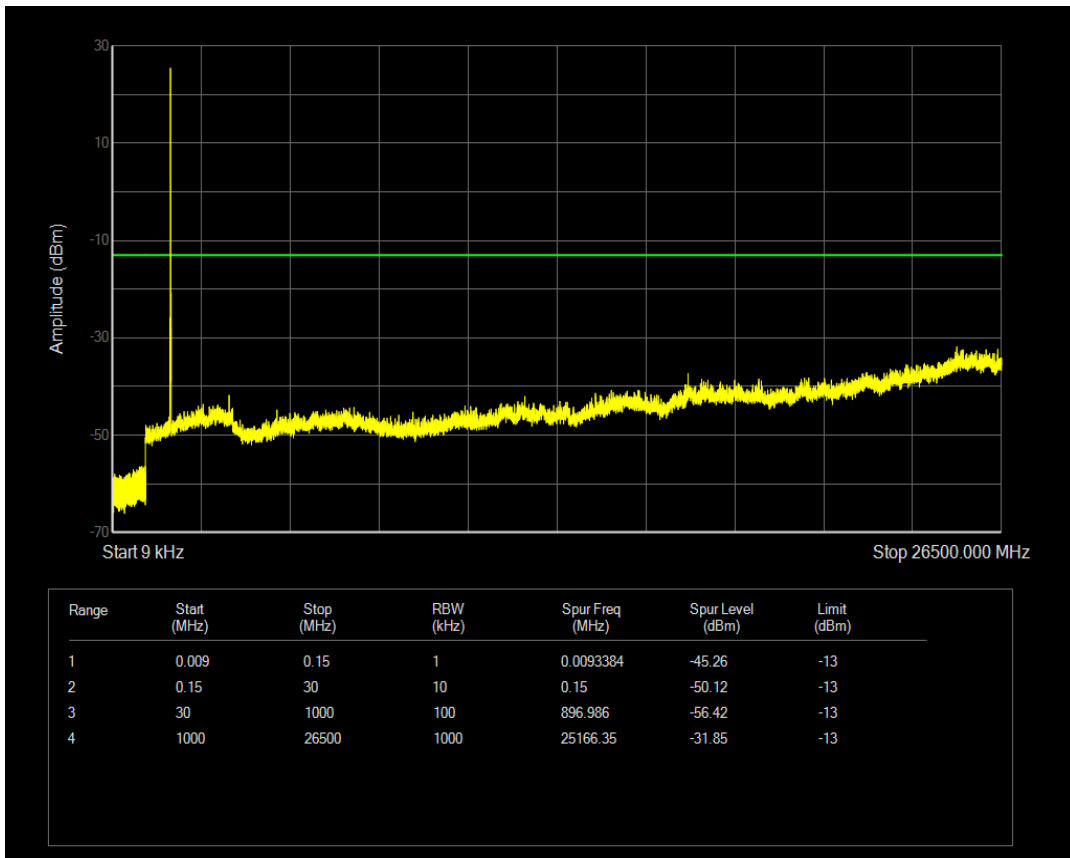

Band4 QPSK BW=10MHz Channel=20000 RB Size=1 Position=#0

Band4 QPSK BW=10MHz Channel=20000 RB Size=50 Position=#0

Band4 QPSK BW=10MHz Channel=20175 RB Size=1 Position=#0

Band4 QPSK BW=10MHz Channel=20175 RB Size=50 Position=#0

Band4 QPSK BW=10MHz Channel=20350 RB Size=1 Position=#0

Band4 QPSK BW=10MHz Channel=20350 RB Size=50 Position=#0

Band4 QPSK BW=15MHz Channel=20025 RB Size=1 Position=#0

Band4 QPSK BW=15MHz Channel=20025 RB Size=75 Position=#0