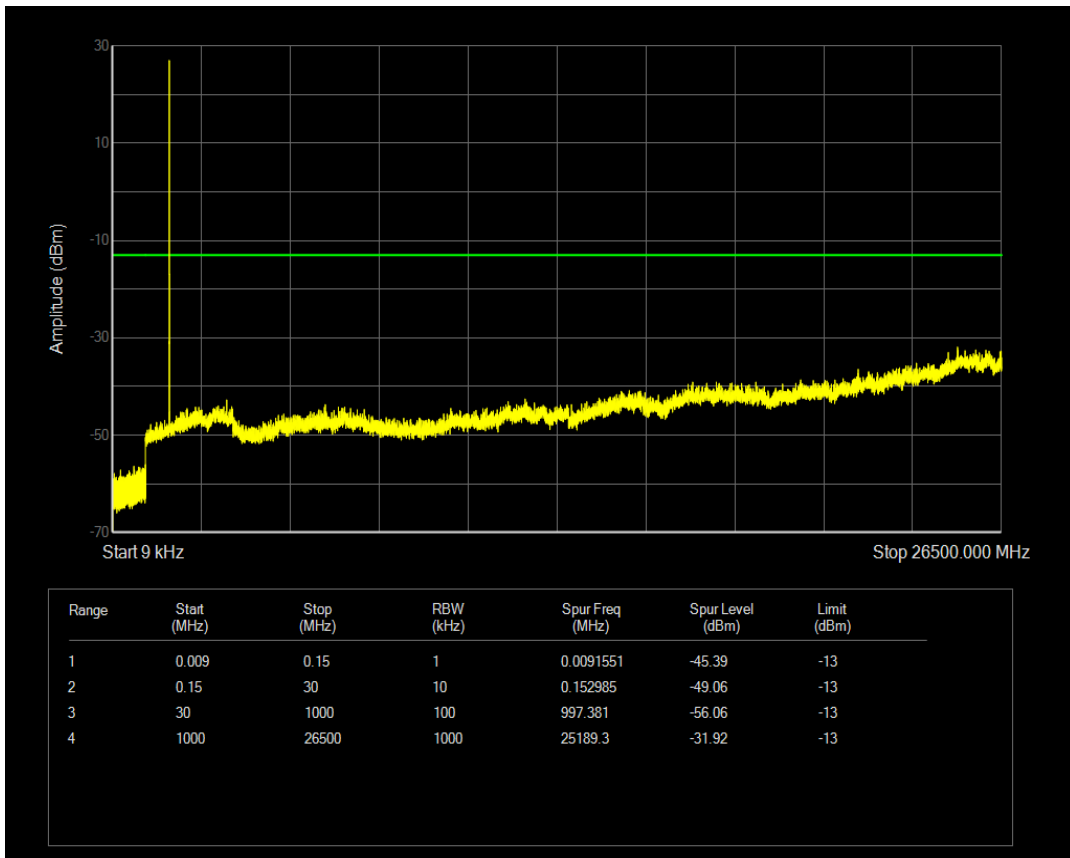

Band4 QPSK BW=15MHz Channel=20175 RB Size=1 Position=#0

Band4 QPSK BW=15MHz Channel=20175 RB Size=75 Position=#0

Band4 QPSK BW=15MHz Channel=20325 RB Size=1 Position=#0

Band4 QPSK BW=15MHz Channel=20325 RB Size=75 Position=#0

Band4 QPSK BW=20MHz Channel=20050 RB Size=1 Position=#0

Band4 QPSK BW=20MHz Channel=20050 RB Size=100 Position=#0

Band4 QPSK BW=20MHz Channel=20175 RB Size=1 Position=#0

Band4 QPSK BW=20MHz Channel=20175 RB Size=100 Position=#0

Band4 QPSK BW=20MHz Channel=20300 RB Size=1 Position=#0

Band4 QPSK BW=20MHz Channel=20300 RB Size=100 Position=#0

Band4 QPSK BW=3MHz Channel=19965 RB Size=1 Position=#0

Band4 QPSK BW=3MHz Channel=19965 RB Size=15 Position=#0