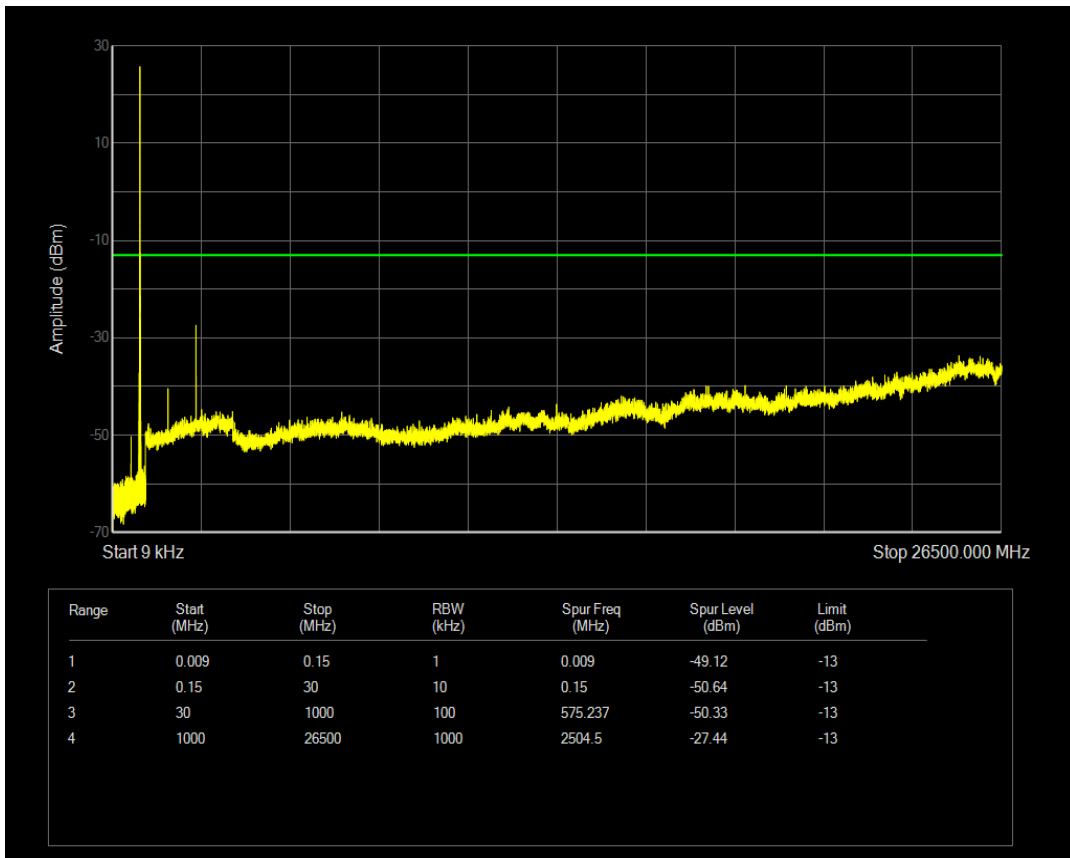

Band5 QPSK BW=3MHz Channel=20525 RB Size=1 Position=#0

Band5 QPSK BW=3MHz Channel=20525 RB Size=15 Position=#0