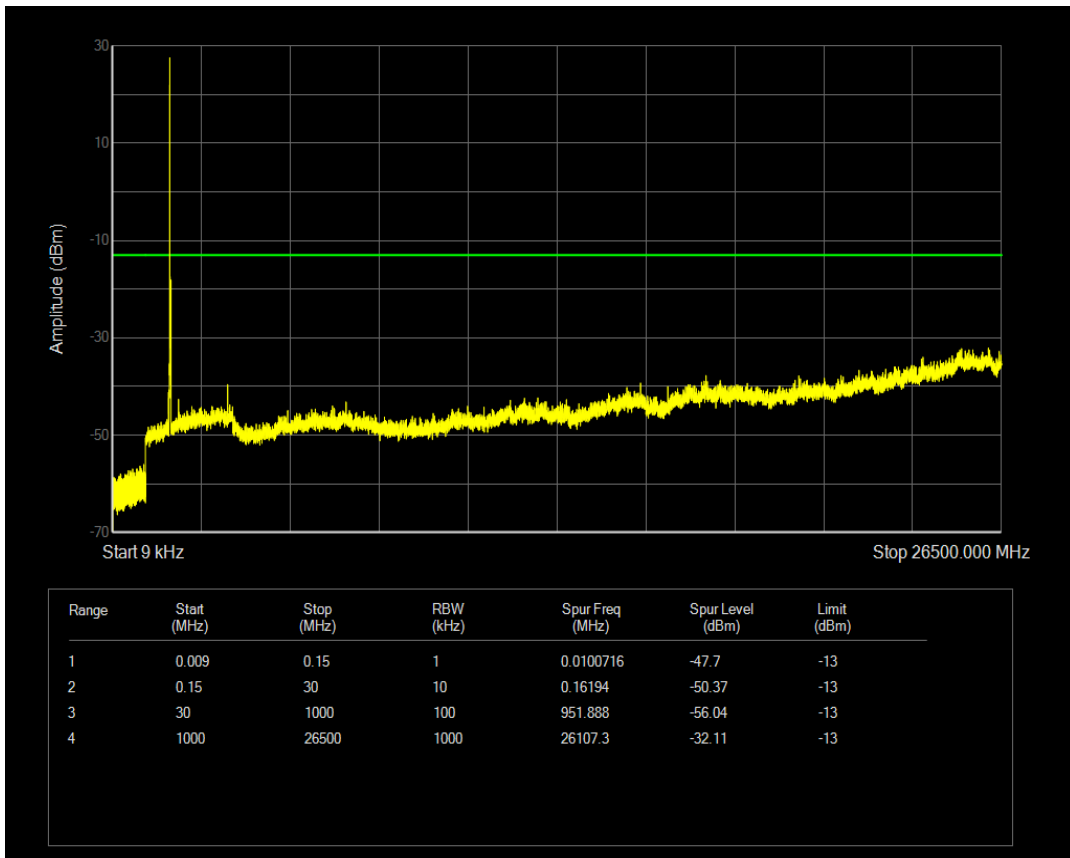

Band4 QPSK BW=10MHz Channel=20350 RB Size=1 Position=#0

Band4 QPSK BW=10MHz Channel=20350 RB Size=50 Position=#0

Band4 QPSK BW=15MHz Channel=20025 RB Size=1 Position=#0

Band4 QPSK BW=15MHz Channel=20025 RB Size=75 Position=#0

Band4 QPSK BW=15MHz Channel=20175 RB Size=1 Position=#0

Band4 QPSK BW=15MHz Channel=20175 RB Size=75 Position=#0

Band4 QPSK BW=15MHz Channel=20325 RB Size=1 Position=#0

Band4 QPSK BW=15MHz Channel=20325 RB Size=75 Position=#0

Band4 QPSK BW=20MHz Channel=20050 RB Size=1 Position=#0

Band4 QPSK BW=20MHz Channel=20050 RB Size=100 Position=#0

Band4 QPSK BW=20MHz Channel=20175 RB Size=1 Position=#0

Band4 QPSK BW=20MHz Channel=20175 RB Size=100 Position=#0

Band4 QPSK BW=20MHz Channel=20300 RB Size=1 Position=#0

Band4 QPSK BW=20MHz Channel=20300 RB Size=100 Position=#0

Band4 QPSK BW=3MHz Channel=19965 RB Size=1 Position=#0

Band4 QPSK BW=3MHz Channel=19965 RB Size=15 Position=#0