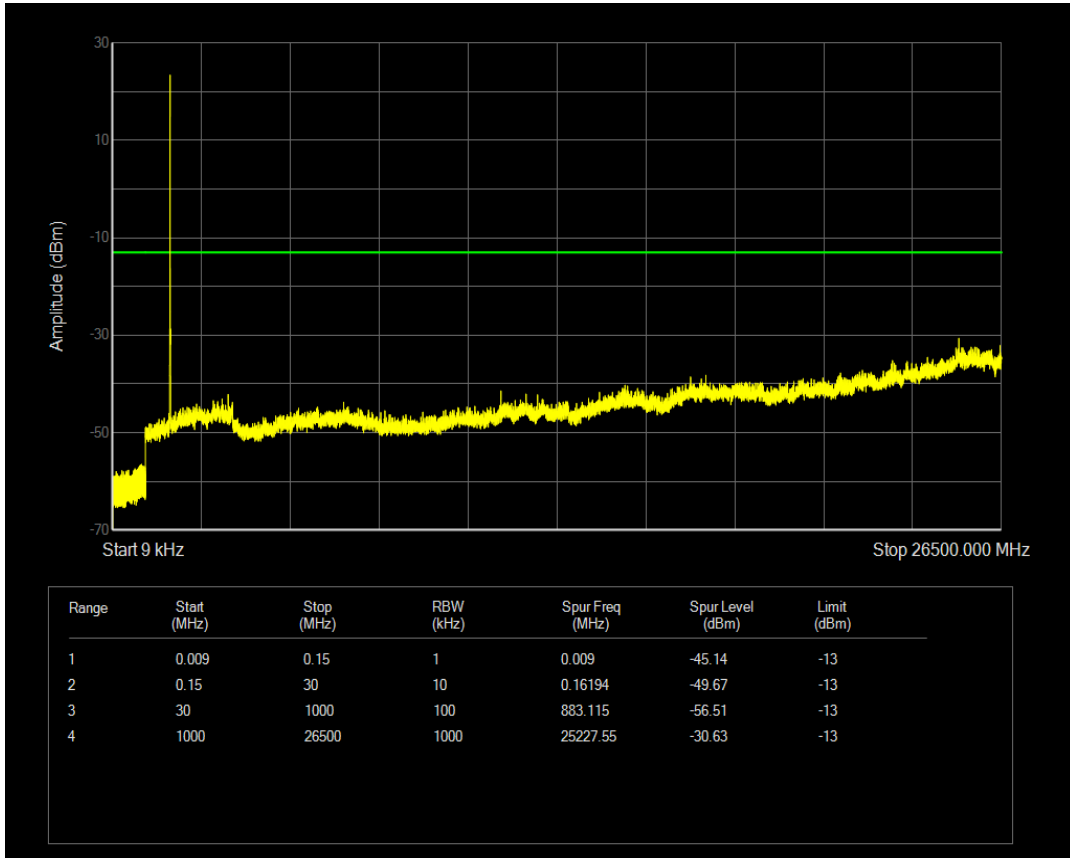

Band4 QPSK BW=20MHz Channel=20050 RB Size=1 Position=#0

Band4 QPSK BW=20MHz Channel=20050 RB Size=100 Position=#0

Band4 QPSK BW=20MHz Channel=20175 RB Size=1 Position=#0

Band4 QPSK BW=20MHz Channel=20175 RB Size=100 Position=#0

Band4 QPSK BW=20MHz Channel=20300 RB Size=1 Position=#0

Band4 QPSK BW=20MHz Channel=20300 RB Size=100 Position=#0

Band4 QPSK BW=3MHz Channel=19965 RB Size=1 Position=#0

Band4 QPSK BW=3MHz Channel=19965 RB Size=15 Position=#0

Band4 QPSK BW=3MHz Channel=20175 RB Size=1 Position=#0

Band4 QPSK BW=3MHz Channel=20175 RB Size=15 Position=#0

Band4 QPSK BW=3MHz Channel=20385 RB Size=1 Position=#0

Band4 QPSK BW=3MHz Channel=20385 RB Size=15 Position=#0