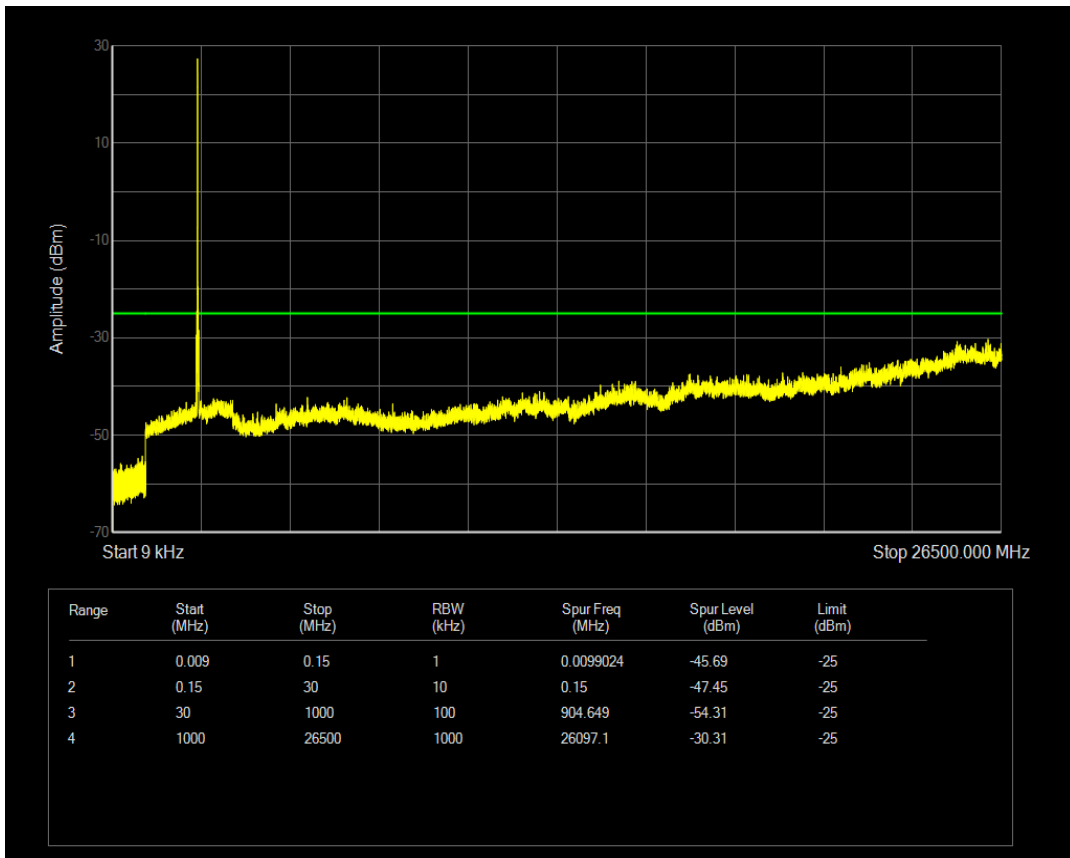

Band7 QPSK BW=15MHz Channel=21375 RB Size=1 Position=#0

Band7 QPSK BW=15MHz Channel=21375 RB Size=75 Position=#0

Band7 QPSK BW=20MHz Channel=20850 RB Size=1 Position=#0

Band7 QPSK BW=20MHz Channel=20850 RB Size=100 Position=#0

Band7 QPSK BW=20MHz Channel=21100 RB Size=1 Position=#0

Band7 QPSK BW=20MHz Channel=21100 RB Size=100 Position=#0

Band7 QPSK BW=20MHz Channel=21350 RB Size=1 Position=#0

Band7 QPSK BW=20MHz Channel=21350 RB Size=100 Position=#0