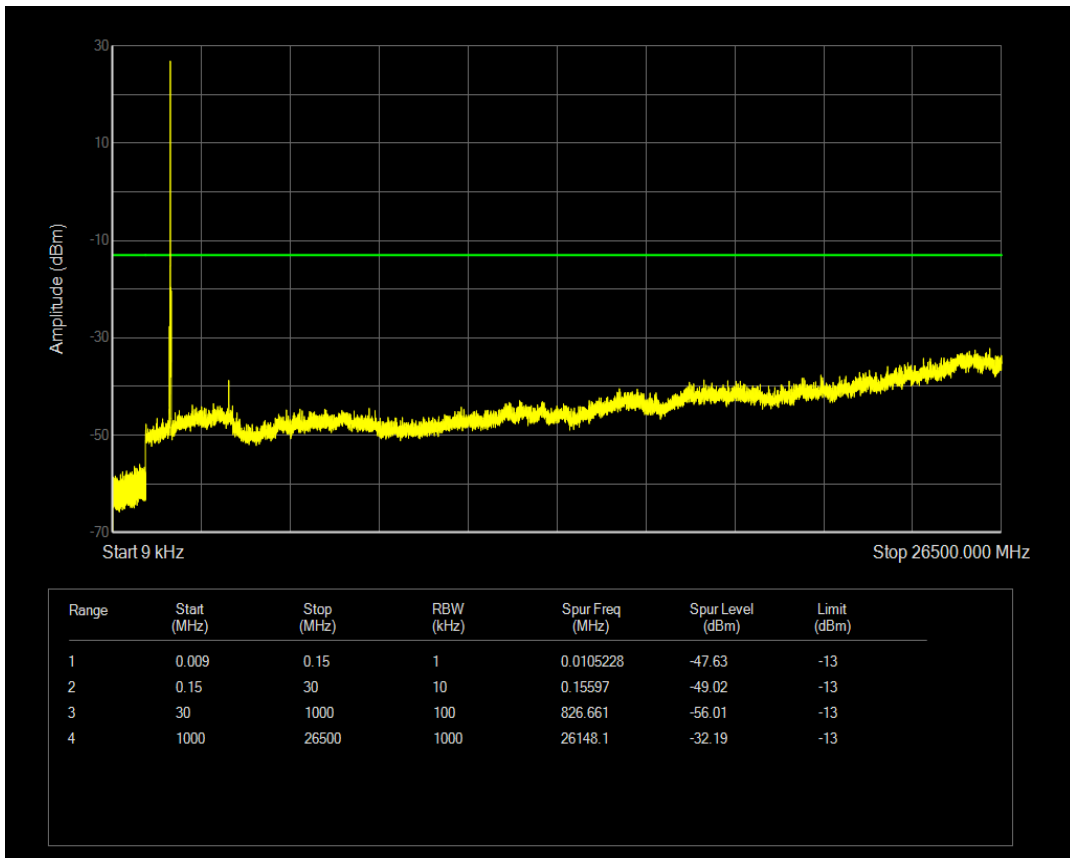

Band4 QPSK BW=10MHz Channel=20000 RB Size=1 Position=#0

Band4 QPSK BW=10MHz Channel=20000 RB Size=50 Position=#0

Band4 QPSK BW=10MHz Channel=20175 RB Size=1 Position=#0

Band4 QPSK BW=10MHz Channel=20175 RB Size=50 Position=#0

Band4 QPSK BW=10MHz Channel=20350 RB Size=1 Position=#0

Band4 QPSK BW=10MHz Channel=20350 RB Size=50 Position=#0

Band4 QPSK BW=15MHz Channel=20025 RB Size=1 Position=#0

Band4 QPSK BW=15MHz Channel=20025 RB Size=75 Position=#0

Band4 QPSK BW=15MHz Channel=20175 RB Size=1 Position=#0

Band4 QPSK BW=15MHz Channel=20175 RB Size=75 Position=#0

Band4 QPSK BW=15MHz Channel=20325 RB Size=1 Position=#0

Band4 QPSK BW=15MHz Channel=20325 RB Size=75 Position=#0

Band4 QPSK BW=20MHz Channel=20050 RB Size=1 Position=#0

Band4 QPSK BW=20MHz Channel=20050 RB Size=100 Position=#0

Band4 QPSK BW=20MHz Channel=20175 RB Size=1 Position=#0

Band4 QPSK BW=20MHz Channel=20175 RB Size=100 Position=#0