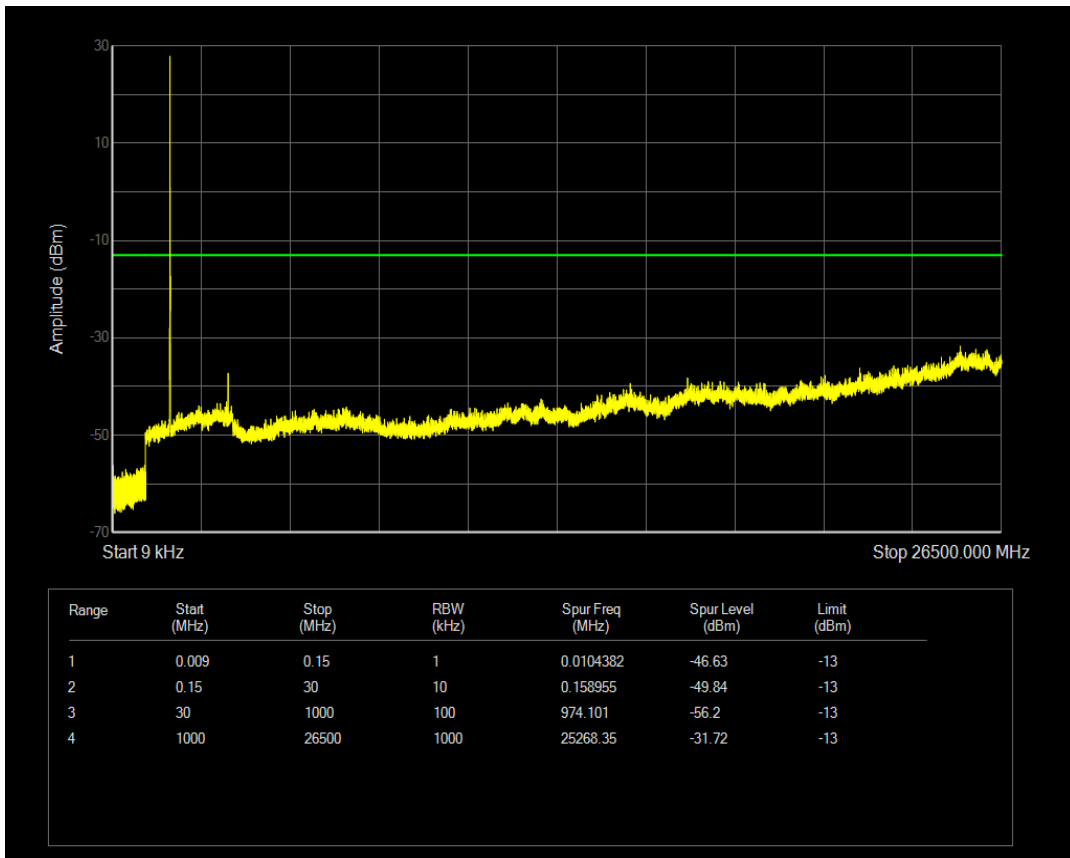

Band4 QPSK BW=20MHz Channel=20300 RB Size=1 Position=#0

Band4 QPSK BW=20MHz Channel=20300 RB Size=100 Position=#0

Band4 QPSK BW=3MHz Channel=19965 RB Size=1 Position=#0

Band4 QPSK BW=3MHz Channel=19965 RB Size=15 Position=#0

Band4 QPSK BW=3MHz Channel=20175 RB Size=1 Position=#0

Band4 QPSK BW=3MHz Channel=20175 RB Size=15 Position=#0

Band4 QPSK BW=3MHz Channel=20385 RB Size=1 Position=#0

Band4 QPSK BW=3MHz Channel=20385 RB Size=15 Position=#0

Band4 QPSK BW=5MHz Channel=19975 RB Size=1 Position=#0

Band4 QPSK BW=5MHz Channel=19975 RB Size=25 Position=#0

Band4 QPSK BW=5MHz Channel=20175 RB Size=1 Position=#0

Band4 QPSK BW=5MHz Channel=20175 RB Size=25 Position=#0