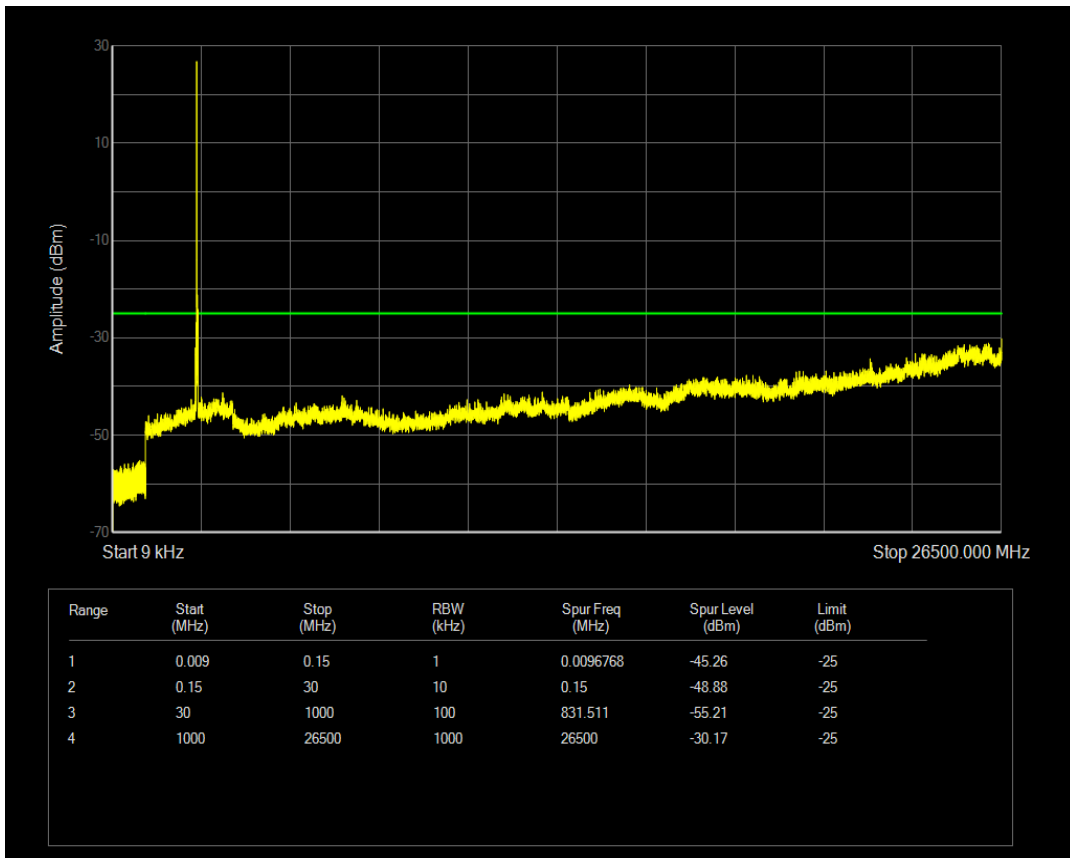

Band7 QPSK BW=15MHz Channel=21375 RB Size=1 Position=#0

Band7 QPSK BW=15MHz Channel=21375 RB Size=75 Position=#0

Band7 QPSK BW=20MHz Channel=20850 RB Size=1 Position=#0

Band7 QPSK BW=20MHz Channel=20850 RB Size=100 Position=#0

Band7 QPSK BW=20MHz Channel=21100 RB Size=1 Position=#0

Band7 QPSK BW=20MHz Channel=21100 RB Size=100 Position=#0

Band7 QPSK BW=20MHz Channel=21350 RB Size=1 Position=#0

Band7 QPSK BW=20MHz Channel=21350 RB Size=100 Position=#0