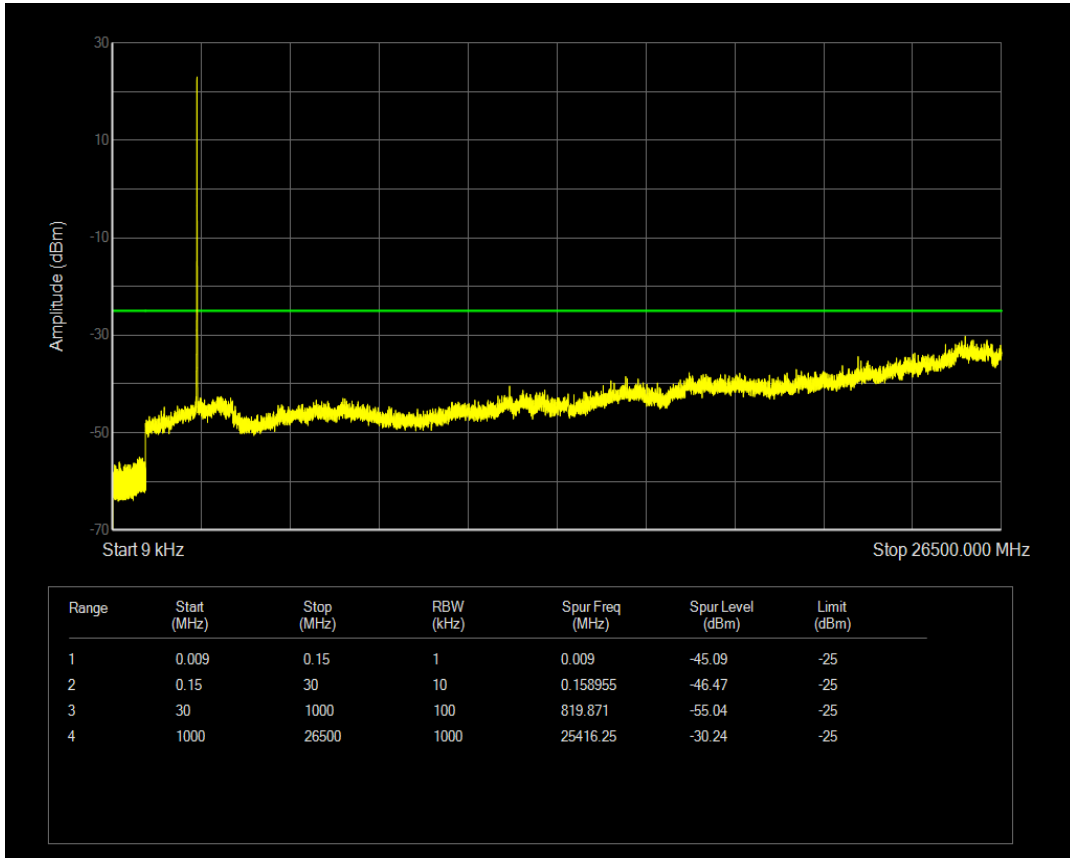

Band7 QPSK BW=20MHz Channel=21100 RB Size=1 Position=#0

Band7 QPSK BW=20MHz Channel=21100 RB Size=100 Position=#0

Band7 QPSK BW=20MHz Channel=21350 RB Size=1 Position=#0

Band7 QPSK BW=20MHz Channel=21350 RB Size=100 Position=#0

Band7 QPSK BW=5MHz Channel=20775 RB Size=1 Position=#0

Band7 QPSK BW=5MHz Channel=20775 RB Size=25 Position=#0

Band7 QPSK BW=5MHz Channel=21100 RB Size=1 Position=#0

Band7 QPSK BW=5MHz Channel=21100 RB Size=25 Position=#0

Band7 QPSK BW=5MHz Channel=21425 RB Size=1 Position=#0

Band7 QPSK BW=5MHz Channel=21425 RB Size=25 Position=#0