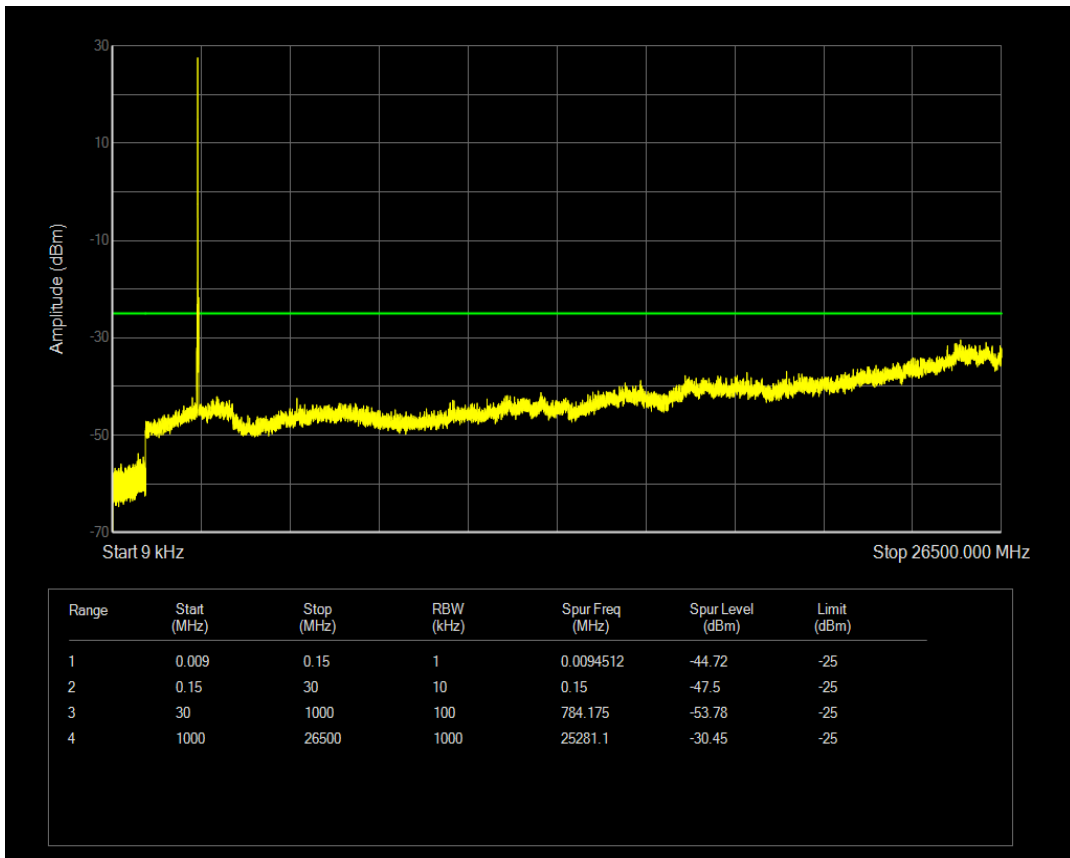

Band7 QPSK BW=10MHz Channel=21100 RB Size=1 Position=#0

Band7 QPSK BW=10MHz Channel=21100 RB Size=50 Position=#0

Band7 QPSK BW=10MHz Channel=21400 RB Size=1 Position=#0

Band7 QPSK BW=10MHz Channel=21400 RB Size=50 Position=#0

Band7 QPSK BW=15MHz Channel=20825 RB Size=1 Position=#0

Band7 QPSK BW=15MHz Channel=20825 RB Size=75 Position=#0

Band7 QPSK BW=15MHz Channel=21100 RB Size=1 Position=#0

Band7 QPSK BW=15MHz Channel=21100 RB Size=75 Position=#0

Band7 QPSK BW=15MHz Channel=21375 RB Size=1 Position=#0

Band7 QPSK BW=15MHz Channel=21375 RB Size=75 Position=#0

Band7 QPSK BW=20MHz Channel=20850 RB Size=1 Position=#0

Band7 QPSK BW=20MHz Channel=20850 RB Size=100 Position=#0