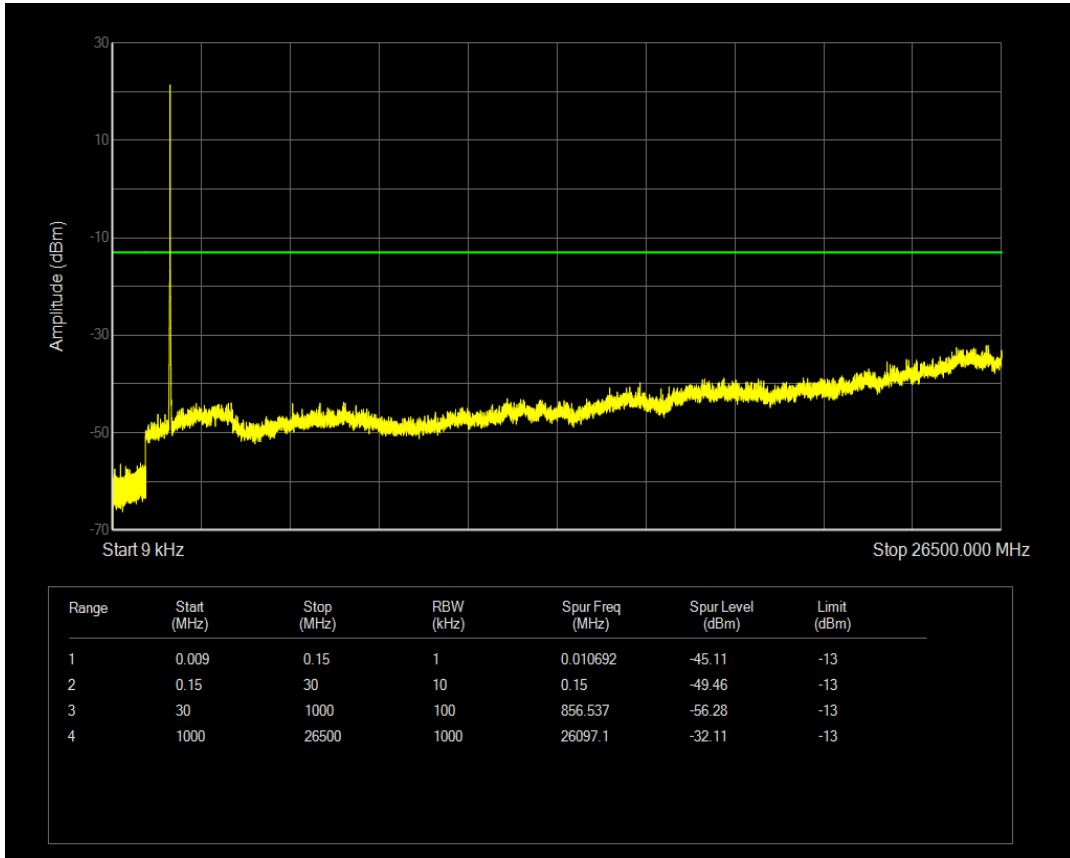

Band4 QPSK BW=10MHz Channel=20000 RB Size=1 Position=#0

Band4 QPSK BW=10MHz Channel=20000 RB Size=50 Position=#0

Band4 QPSK BW=10MHz Channel=20175 RB Size=1 Position=#0

Band4 QPSK BW=10MHz Channel=20175 RB Size=50 Position=#0

Band4 QPSK BW=10MHz Channel=20350 RB Size=1 Position=#0

Band4 QPSK BW=10MHz Channel=20350 RB Size=50 Position=#0

Band4 QPSK BW=15MHz Channel=20025 RB Size=1 Position=#0

Band4 QPSK BW=15MHz Channel=20025 RB Size=75 Position=#0