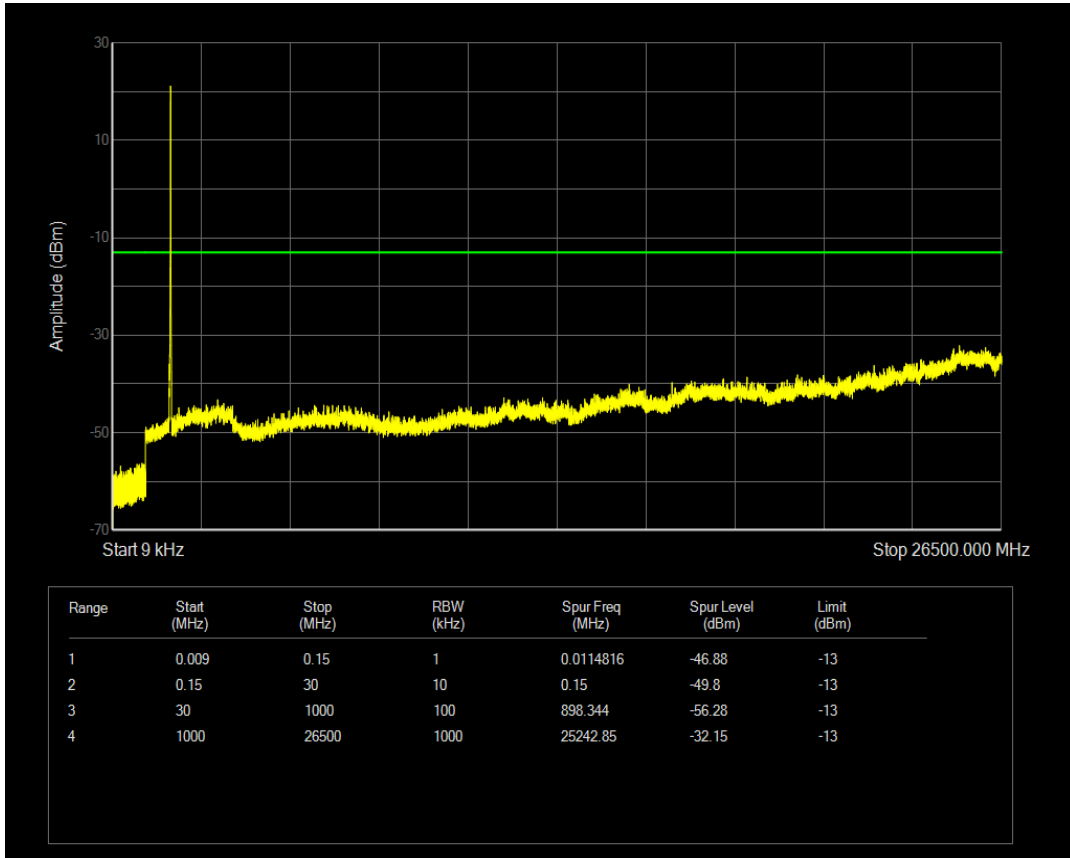

Band4 QPSK BW=10MHz Channel=20000 RB Size=1 Position=#0

Band4 QPSK BW=10MHz Channel=20000 RB Size=50 Position=#0

Band4 QPSK BW=10MHz Channel=20175 RB Size=1 Position=#0

Band4 QPSK BW=10MHz Channel=20175 RB Size=50 Position=#0

Band4 QPSK BW=10MHz Channel=20350 RB Size=1 Position=#0

Band4 QPSK BW=10MHz Channel=20350 RB Size=50 Position=#0

Band4 QPSK BW=15MHz Channel=20025 RB Size=1 Position=#0

Band4 QPSK BW=15MHz Channel=20025 RB Size=75 Position=#0

Band4 QPSK BW=15MHz Channel=20175 RB Size=1 Position=#0

Band4 QPSK BW=15MHz Channel=20175 RB Size=75 Position=#0

Band4 QPSK BW=15MHz Channel=20325 RB Size=1 Position=#0

Band4 QPSK BW=15MHz Channel=20325 RB Size=75 Position=#0