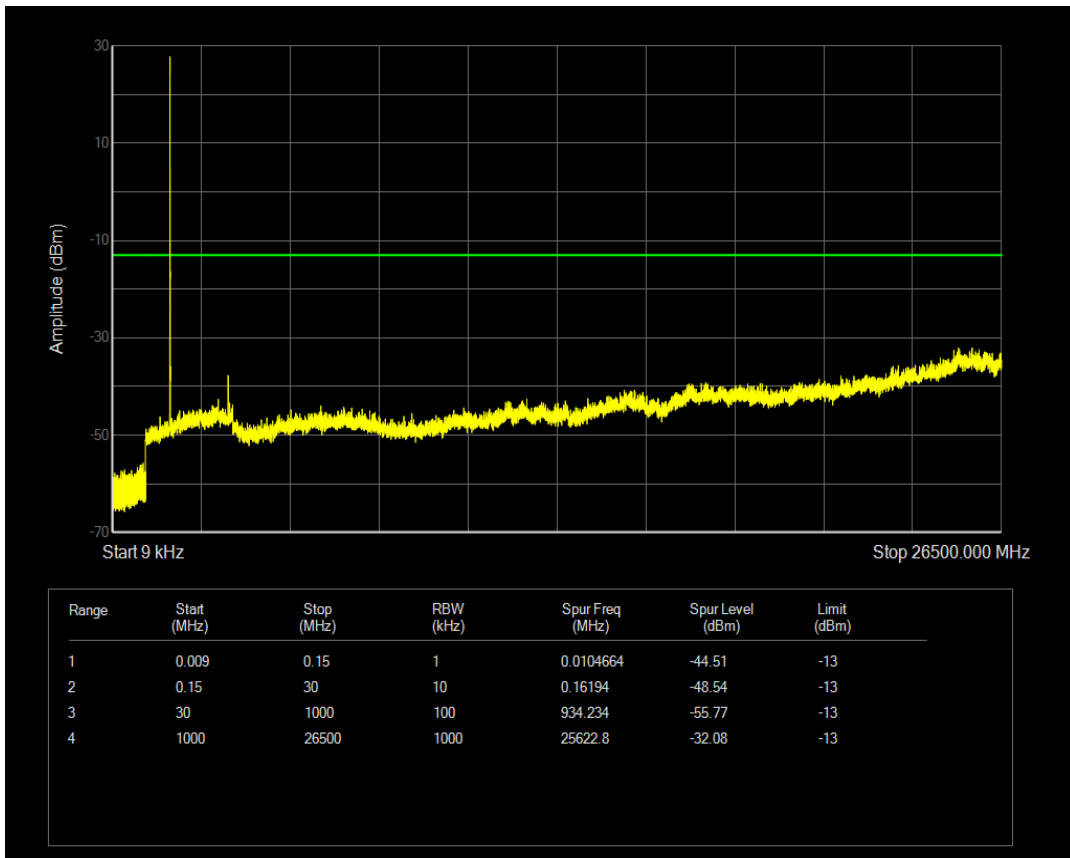

Band4 QPSK BW=3MHz Channel=20175 RB Size=1 Position=#0

Band4 QPSK BW=3MHz Channel=20175 RB Size=15 Position=#0