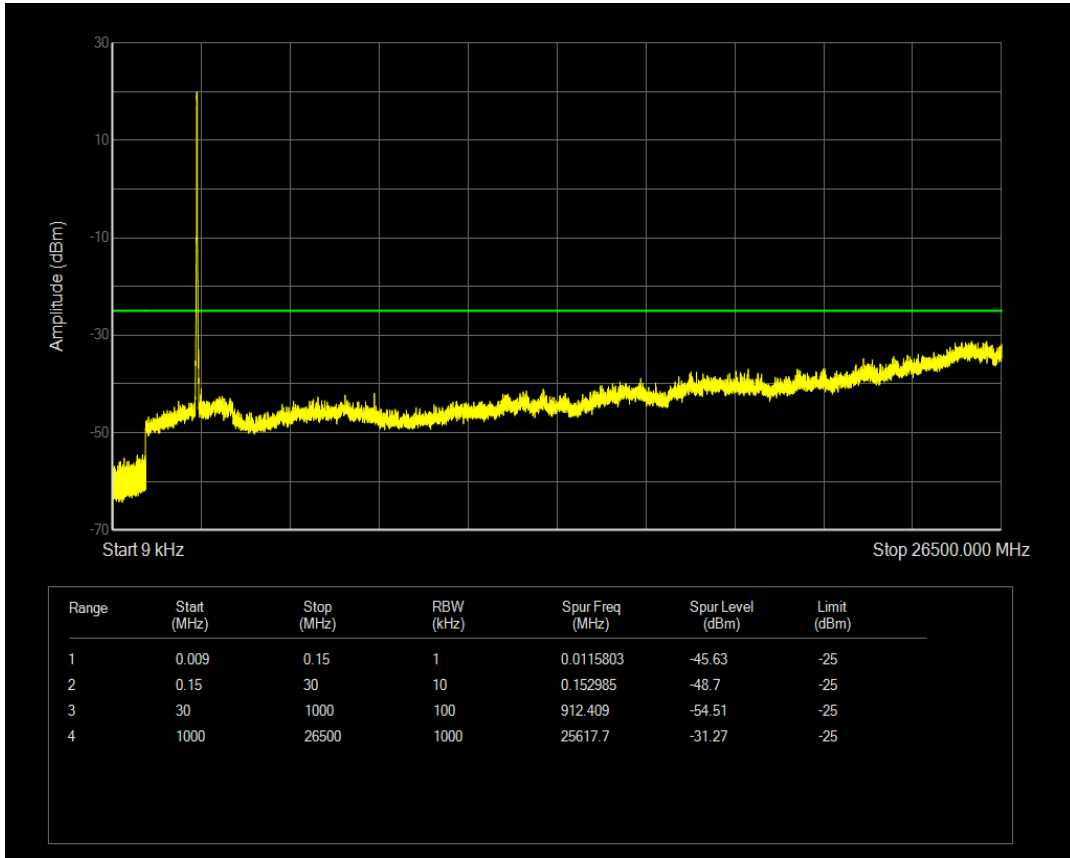

Band7 QPSK BW=15MHz Channel=21375 RB Size=1 Position=#0

Band7 QPSK BW=15MHz Channel=21375 RB Size=75 Position=#0

Band7 QPSK BW=20MHz Channel=20850 RB Size=1 Position=#0

Band7 QPSK BW=20MHz Channel=20850 RB Size=100 Position=#0

Band7 QPSK BW=20MHz Channel=21100 RB Size=1 Position=#0

Band7 QPSK BW=20MHz Channel=21100 RB Size=100 Position=#0

Band7 QPSK BW=20MHz Channel=21350 RB Size=1 Position=#0

Band7 QPSK BW=20MHz Channel=21350 RB Size=100 Position=#0