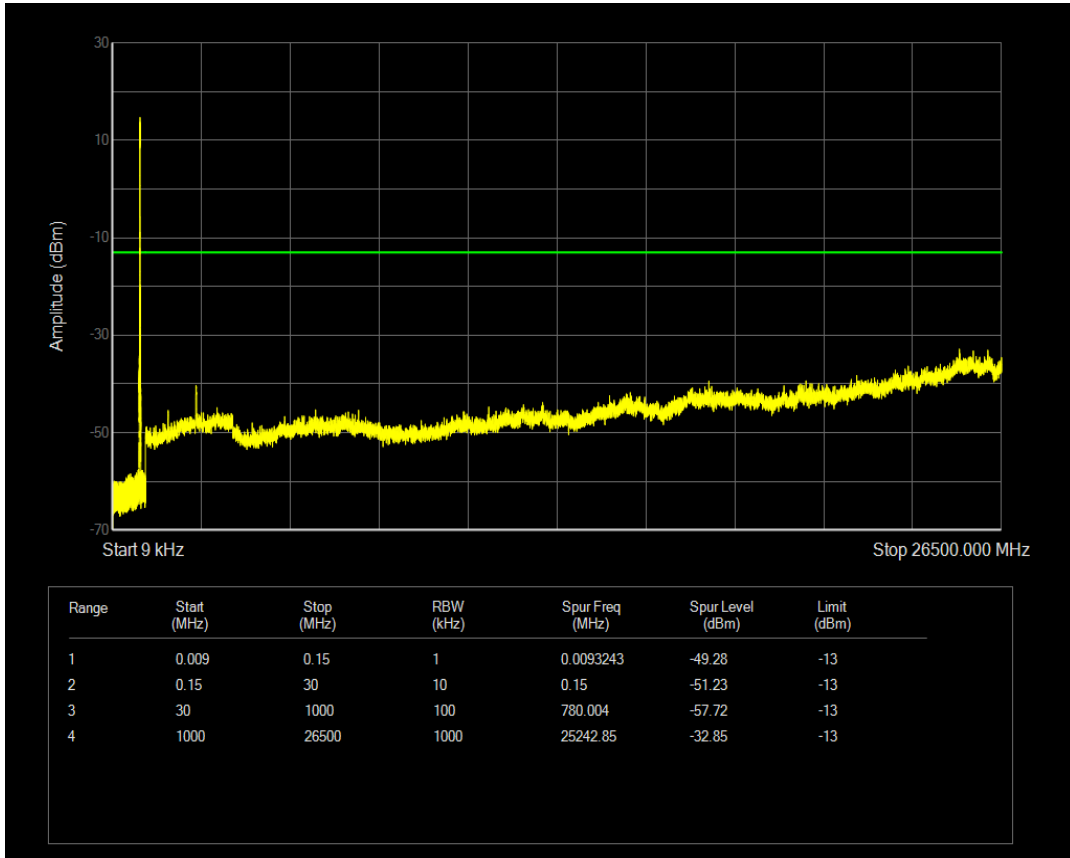

Band5 QPSK BW=1.4MHz Channel=20525 RB Size=1 Position=#0

Band5 QPSK BW=1.4MHz Channel=20525 RB Size=6 Position=#0

Band5 QPSK BW=1.4MHz Channel=20643 RB Size=1 Position=#0

Band5 QPSK BW=1.4MHz Channel=20643 RB Size=6 Position=#0

Band5 QPSK BW=10MHz Channel=20450 RB Size=1 Position=#0

Band5 QPSK BW=10MHz Channel=20450 RB Size=50 Position=#0

Band5 QPSK BW=10MHz Channel=20525 RB Size=1 Position=#0

Band5 QPSK BW=10MHz Channel=20525 RB Size=50 Position=#0

Band5 QPSK BW=10MHz Channel=20600 RB Size=1 Position=#0

Band5 QPSK BW=10MHz Channel=20600 RB Size=50 Position=#0

Band5 QPSK BW=3MHz Channel=20415 RB Size=1 Position=#0

Band5 QPSK BW=3MHz Channel=20415 RB Size=15 Position=#0