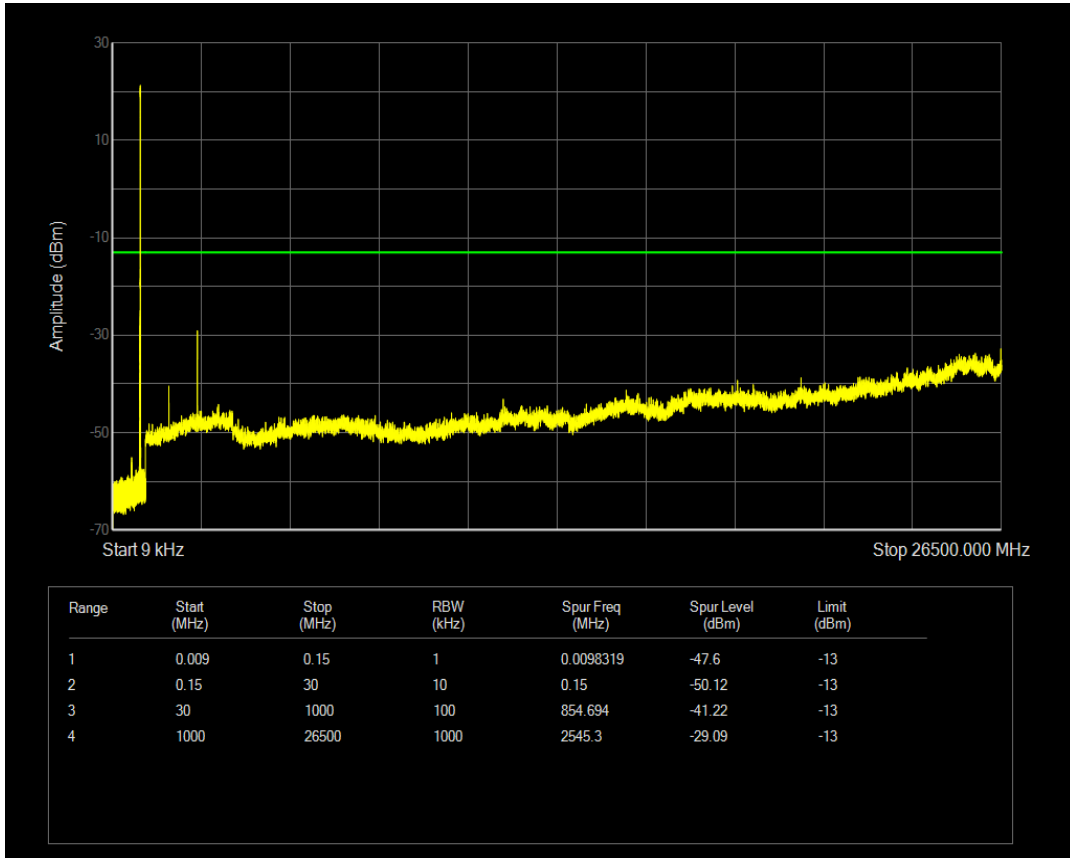

Band5 QPSK BW=1.4MHz Channel=20525 RB Size=1 Position=#0

Band5 QPSK BW=1.4MHz Channel=20525 RB Size=6 Position=#0

Band5 QPSK BW=1.4MHz Channel=20643 RB Size=1 Position=#0

Band5 QPSK BW=1.4MHz Channel=20643 RB Size=6 Position=#0

Band5 QPSK BW=10MHz Channel=20450 RB Size=1 Position=#0

Band5 QPSK BW=10MHz Channel=20450 RB Size=50 Position=#0

Band5 QPSK BW=10MHz Channel=20525 RB Size=1 Position=#0

Band5 QPSK BW=10MHz Channel=20525 RB Size=50 Position=#0