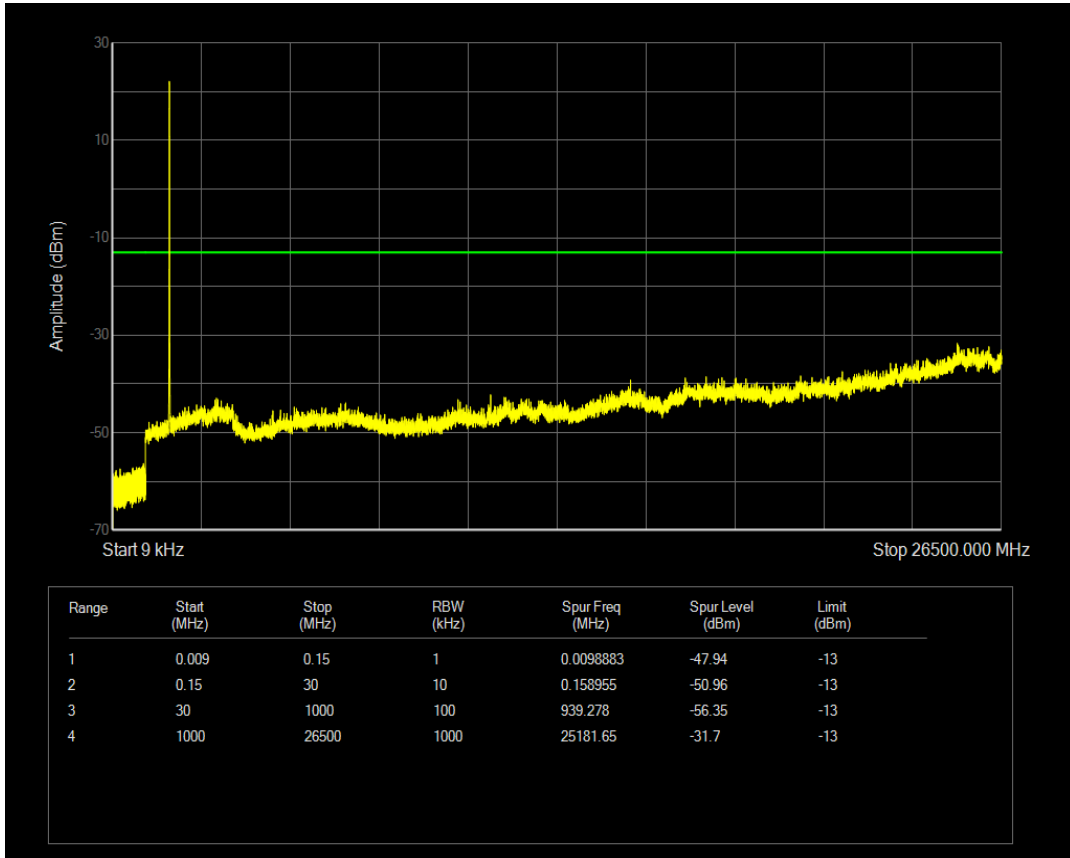

Band4 QPSK BW=20MHz Channel=20300 RB Size=1 Position=#0

Band4 QPSK BW=20MHz Channel=20300 RB Size=100 Position=#0

Band4 QPSK BW=3MHz Channel=19965 RB Size=1 Position=#0

Band4 QPSK BW=3MHz Channel=19965 RB Size=15 Position=#0

Band4 QPSK BW=3MHz Channel=20175 RB Size=1 Position=#0

Band4 QPSK BW=3MHz Channel=20175 RB Size=15 Position=#0

Band4 QPSK BW=3MHz Channel=20385 RB Size=1 Position=#0

Band4 QPSK BW=3MHz Channel=20385 RB Size=15 Position=#0

Band4 QPSK BW=5MHz Channel=19975 RB Size=1 Position=#0

Band4 QPSK BW=5MHz Channel=19975 RB Size=25 Position=#0

Band4 QPSK BW=5MHz Channel=20175 RB Size=1 Position=#0

Band4 QPSK BW=5MHz Channel=20175 RB Size=25 Position=#0