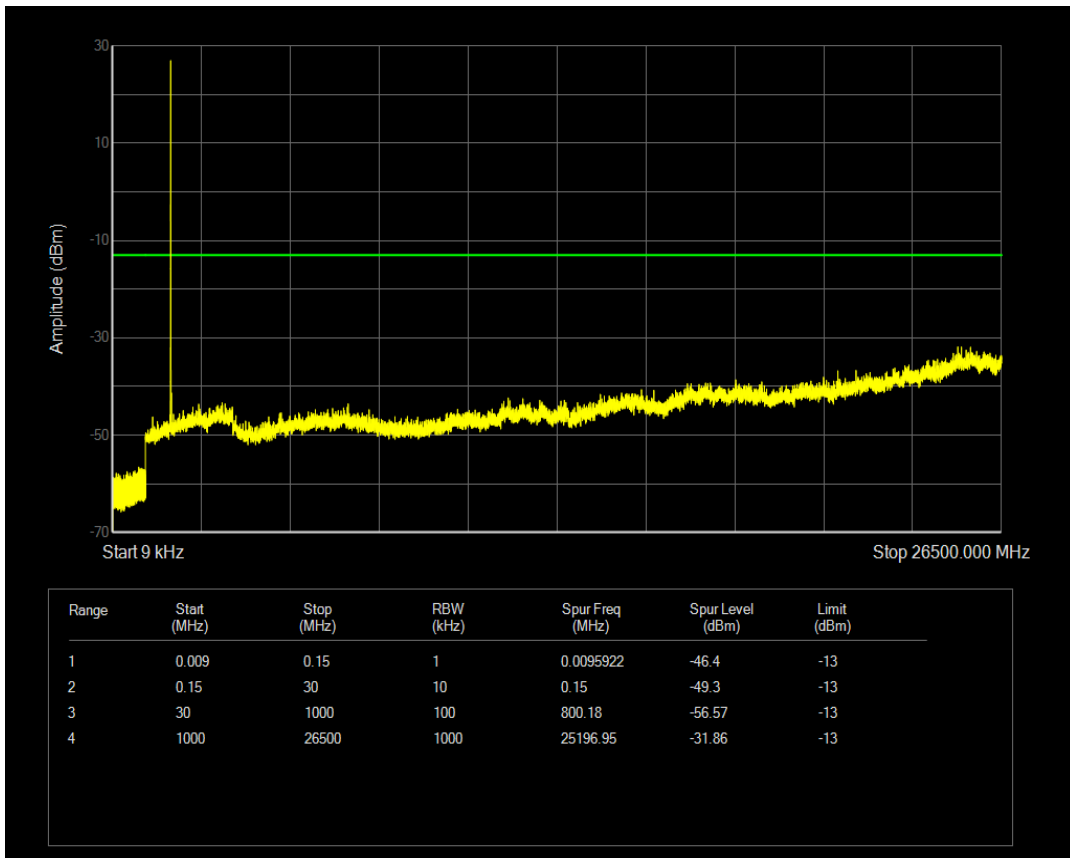

Band4 QPSK BW=3MHz Channel=20385 RB Size=1 Position=#0

Band4 QPSK BW=3MHz Channel=20385 RB Size=15 Position=#0