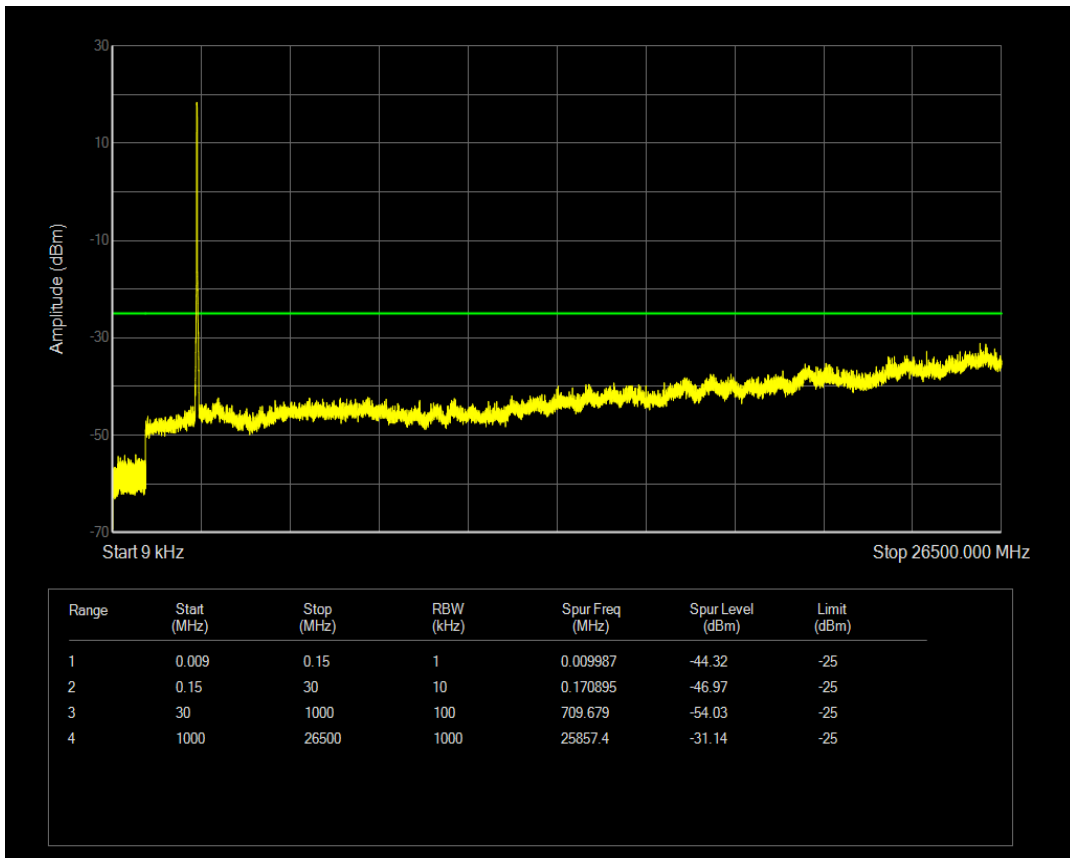

Band7 QPSK BW=20MHz Channel=20850 RB Size=100 Position=#0

Band7 QAM16 BW=20MHz Channel=20850 RB Size=100 Position=#0

Band7 QAM16 BW=20MHz Channel=20850 RB Size=1 Position=#0

Band7 QPSK BW=20MHz Channel=21100 RB Size=1 Position=#0

Band7 QAM16 BW=20MHz Channel=21100 RB Size=1 Position=#0

Band7 QPSK BW=20MHz Channel=21100 RB Size=100 Position=#0

Band7 QAM16 BW=20MHz Channel=21100 RB Size=100 Position=#0

Band7 QPSK BW=20MHz Channel=21350 RB Size=1 Position=#0