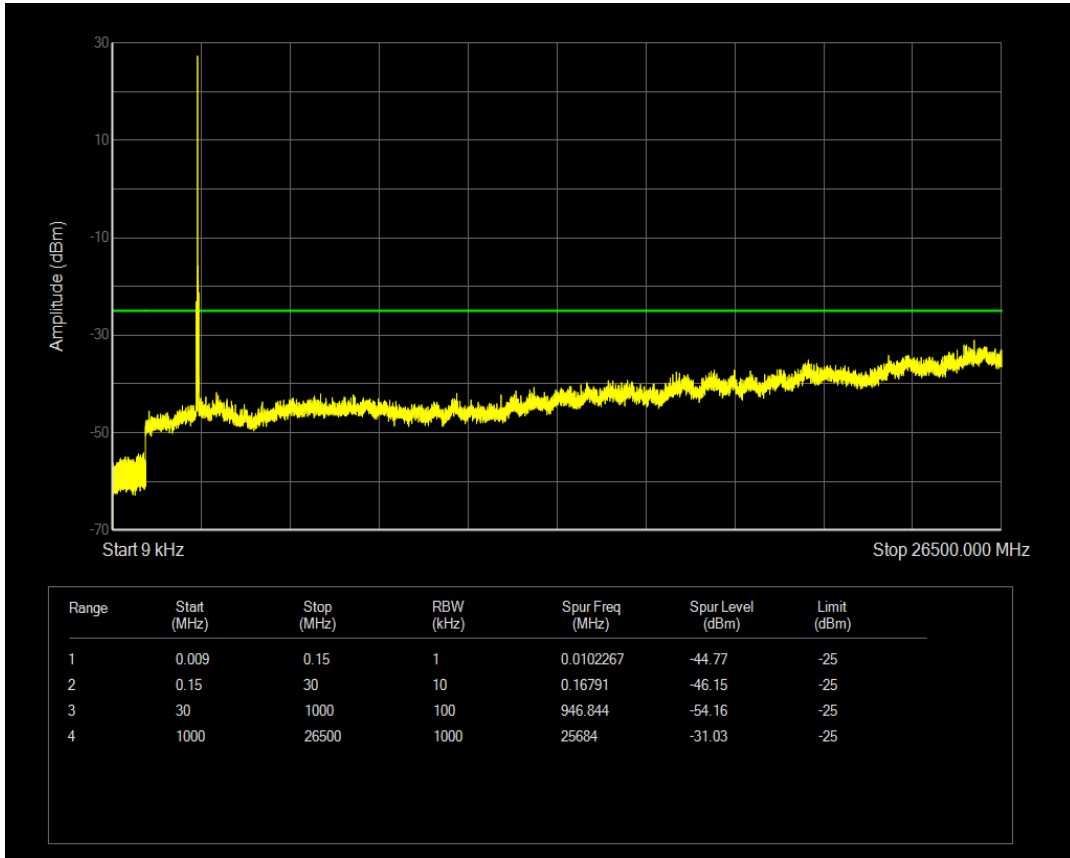

Band7 QPSK BW=20MHz Channel=20850 RB Size=100 Position=#0

Band7 QAM16 BW=20MHz Channel=20850 RB Size=100 Position=#0

Band7 QAM16 BW=20MHz Channel=20850 RB Size=1 Position=#0

Band7 QPSK BW=20MHz Channel=21100 RB Size=1 Position=#0

Band7 QAM16 BW=20MHz Channel=21100 RB Size=1 Position=#0

Band7 QPSK BW=20MHz Channel=21100 RB Size=100 Position=#0

Band7 QAM16 BW=20MHz Channel=21100 RB Size=100 Position=#0

Band7 QPSK BW=20MHz Channel=21350 RB Size=1 Position=#0

Band7 QPSK BW=20MHz Channel=21350 RB Size=100 Position=#0

Band7 QAM16 BW=20MHz Channel=21350 RB Size=100 Position=#0

Band7 QAM16 BW=20MHz Channel=21350 RB Size=1 Position=#0