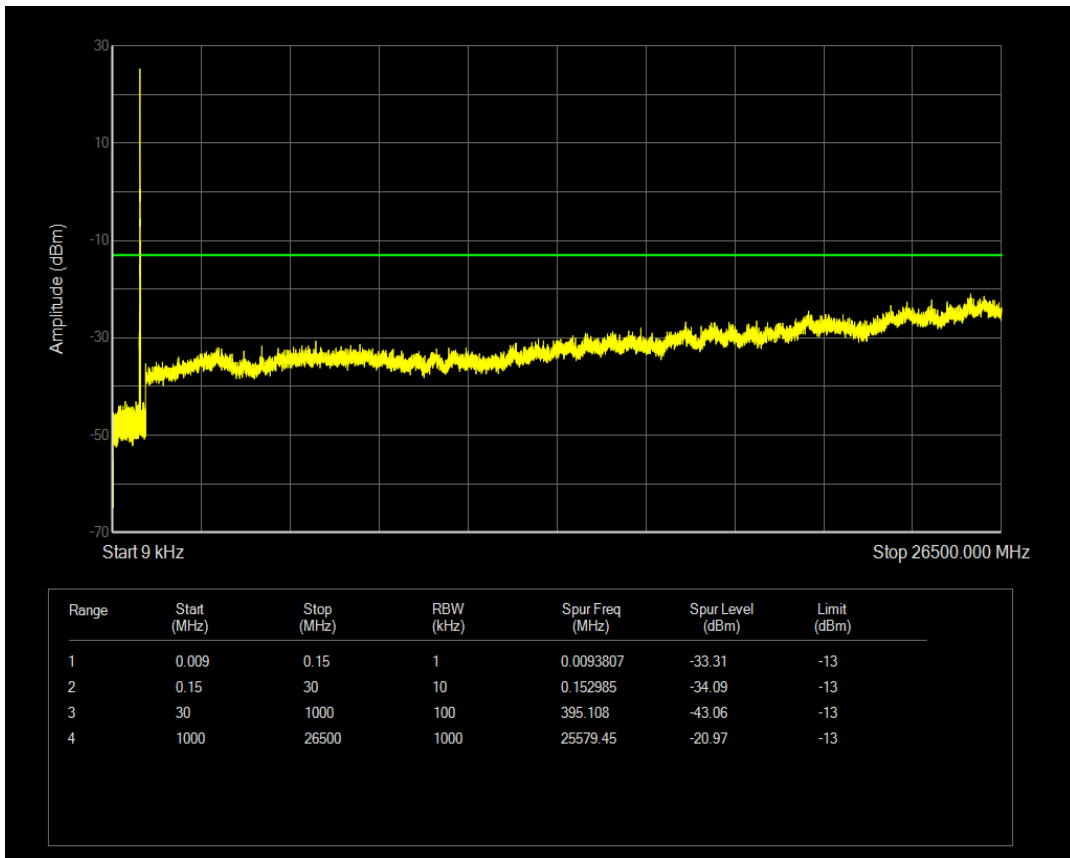

Band5 QAM16 BW=10MHz Channel=20450 RB Size=1 Position=#0

Band5 QPSK BW=10MHz Channel=20450 RB Size=50 Position=#0

Band5 QAM16 BW=10MHz Channel=20450 RB Size=50 Position=#0

Band5 QPSK BW=10MHz Channel=20525 RB Size=50 Position=#0

Band5 QPSK BW=10MHz Channel=20525 RB Size=1 Position=#0

Band5 QAM16 BW=10MHz Channel=20525 RB Size=1 Position=#0

Band5 QPSK BW=10MHz Channel=20600 RB Size=1 Position=#0

Band5 QAM16 BW=10MHz Channel=20525 RB Size=50 Position=#0