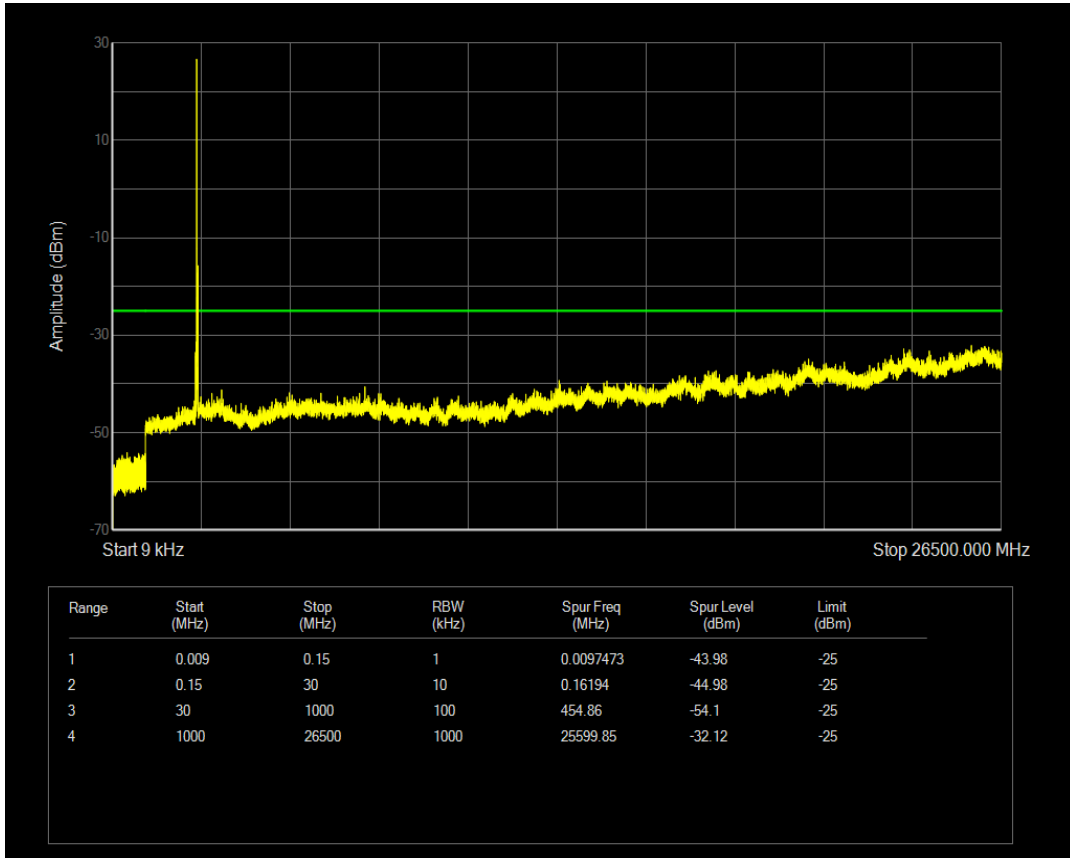

Band7 QPSK BW=20MHz Channel=20850 RB Size=100 Position=#0

Band7 QAM16 BW=20MHz Channel=20850 RB Size=100 Position=#0

Band7 QAM16 BW=20MHz Channel=20850 RB Size=1 Position=#0

Band7 QPSK BW=20MHz Channel=21100 RB Size=1 Position=#0

Band7 QAM16 BW=20MHz Channel=21100 RB Size=1 Position=#0

Band7 QPSK BW=20MHz Channel=21100 RB Size=100 Position=#0

Band7 QAM16 BW=20MHz Channel=21100 RB Size=100 Position=#0

Band7 QPSK BW=20MHz Channel=21350 RB Size=1 Position=#0