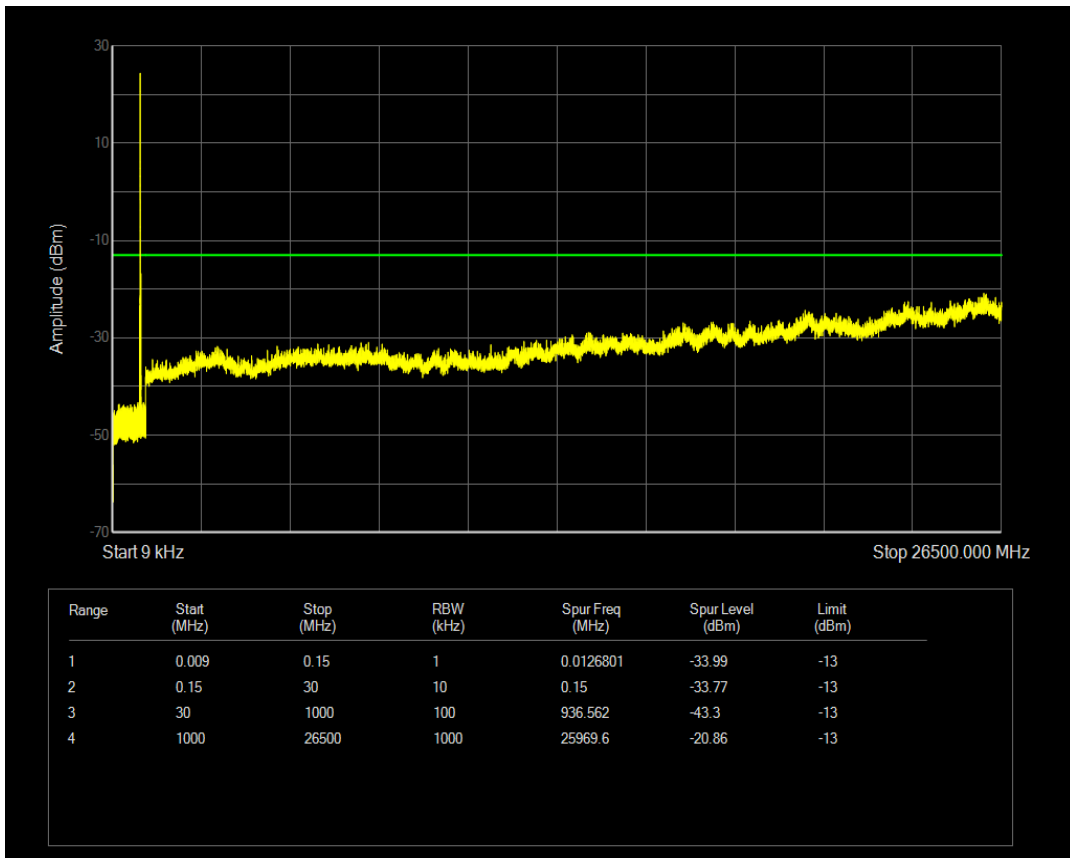

Band5 QAM16 BW=10MHz Channel=20450 RB Size=1 Position=#0

Band5 QPSK BW=10MHz Channel=20450 RB Size=50 Position=#0

Band5 QAM16 BW=10MHz Channel=20450 RB Size=50 Position=#0

Band5 QPSK BW=10MHz Channel=20525 RB Size=50 Position=#0

Band5 QPSK BW=10MHz Channel=20525 RB Size=1 Position=#0

Band5 QAM16 BW=10MHz Channel=20525 RB Size=1 Position=#0

Band5 QPSK BW=10MHz Channel=20600 RB Size=1 Position=#0

Band5 QAM16 BW=10MHz Channel=20525 RB Size=50 Position=#0