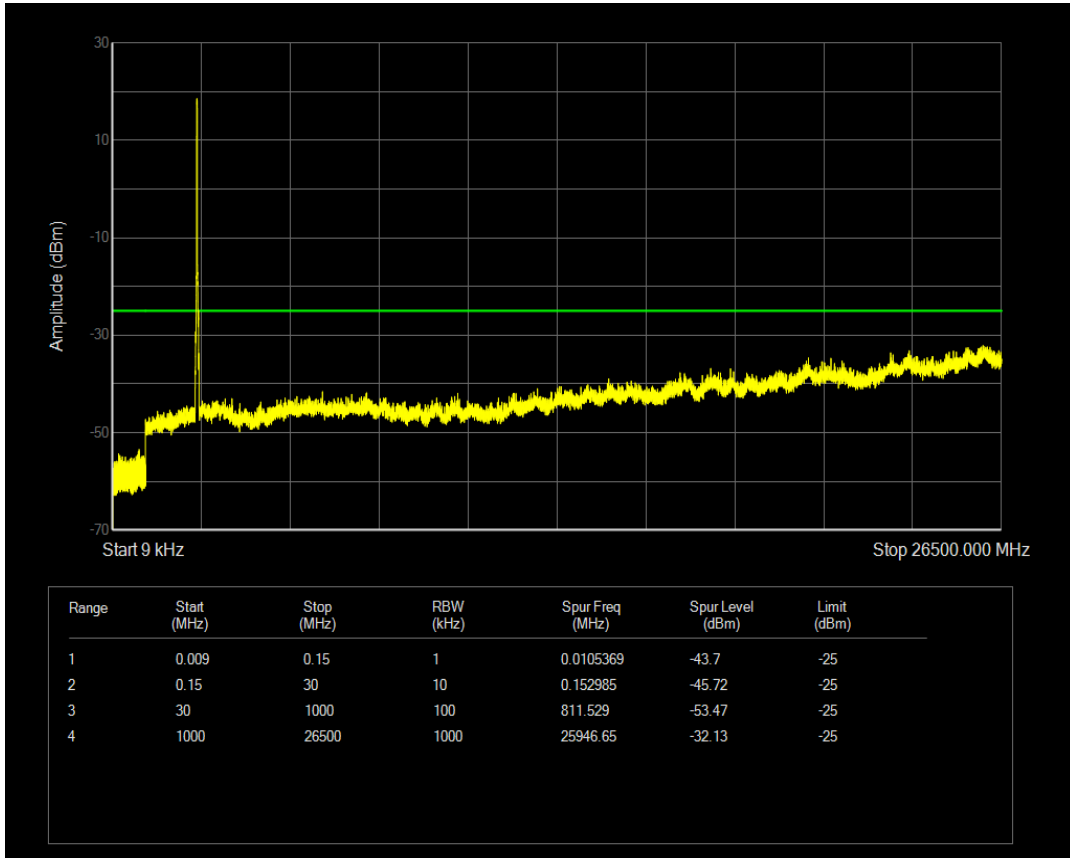

Band7 QPSK BW=20MHz Channel=20850 RB Size=100 Position=#0

Band7 QAM16 BW=20MHz Channel=20850 RB Size=100 Position=#0

Band7 QAM16 BW=20MHz Channel=20850 RB Size=1 Position=#0

Band7 QPSK BW=20MHz Channel=21100 RB Size=1 Position=#0

Band7 QAM16 BW=20MHz Channel=21100 RB Size=1 Position=#0

Band7 QPSK BW=20MHz Channel=21100 RB Size=100 Position=#0

Band7 QAM16 BW=20MHz Channel=21100 RB Size=100 Position=#0

Band7 QPSK BW=20MHz Channel=21350 RB Size=1 Position=#0