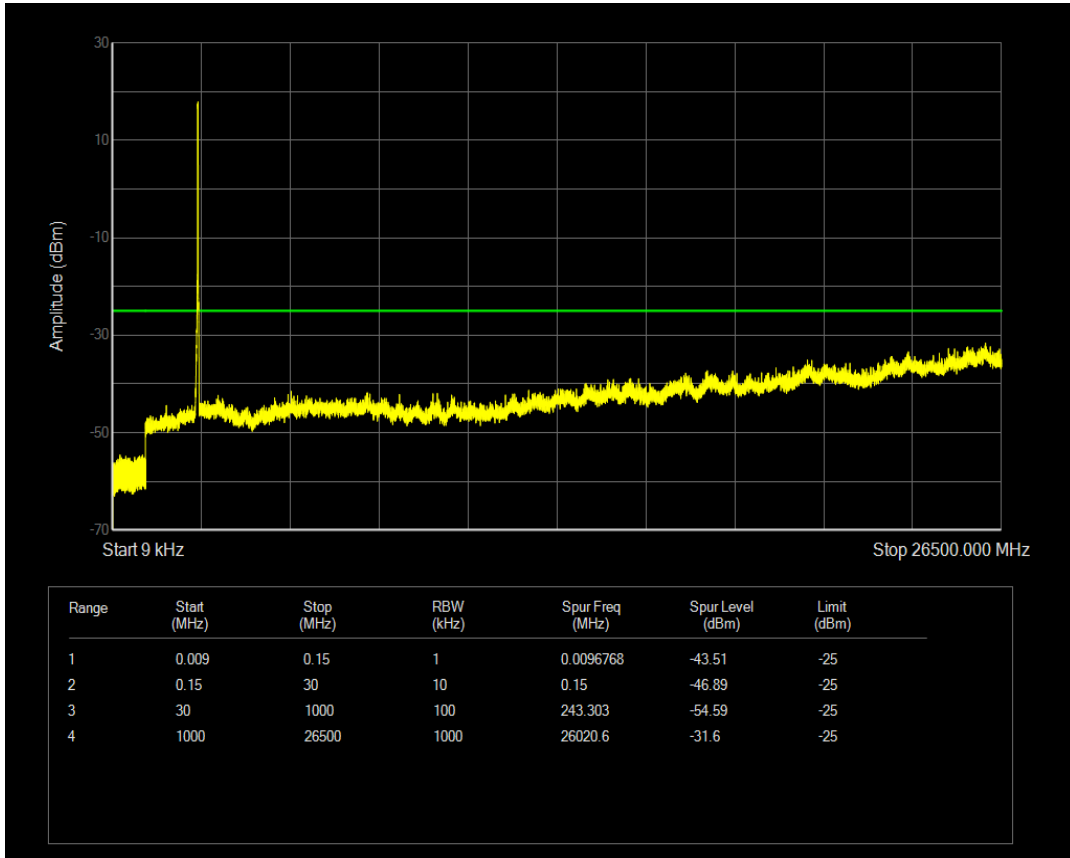

Band7 QPSK BW=20MHz Channel=20850 RB Size=100 Position=#0

Band7 QAM16 BW=20MHz Channel=20850 RB Size=100 Position=#0

Band7 QAM16 BW=20MHz Channel=20850 RB Size=1 Position=#0

Band7 QPSK BW=20MHz Channel=21100 RB Size=1 Position=#0

Band7 QAM16 BW=20MHz Channel=21100 RB Size=1 Position=#0

Band7 QPSK BW=20MHz Channel=21100 RB Size=100 Position=#0

Band7 QAM16 BW=20MHz Channel=21100 RB Size=100 Position=#0

Band7 QPSK BW=20MHz Channel=21350 RB Size=1 Position=#0

Band7 QPSK BW=20MHz Channel=21350 RB Size=100 Position=#0

Band7 QAM16 BW=20MHz Channel=21350 RB Size=100 Position=#0

Band7 QAM16 BW=20MHz Channel=21350 RB Size=1 Position=#0