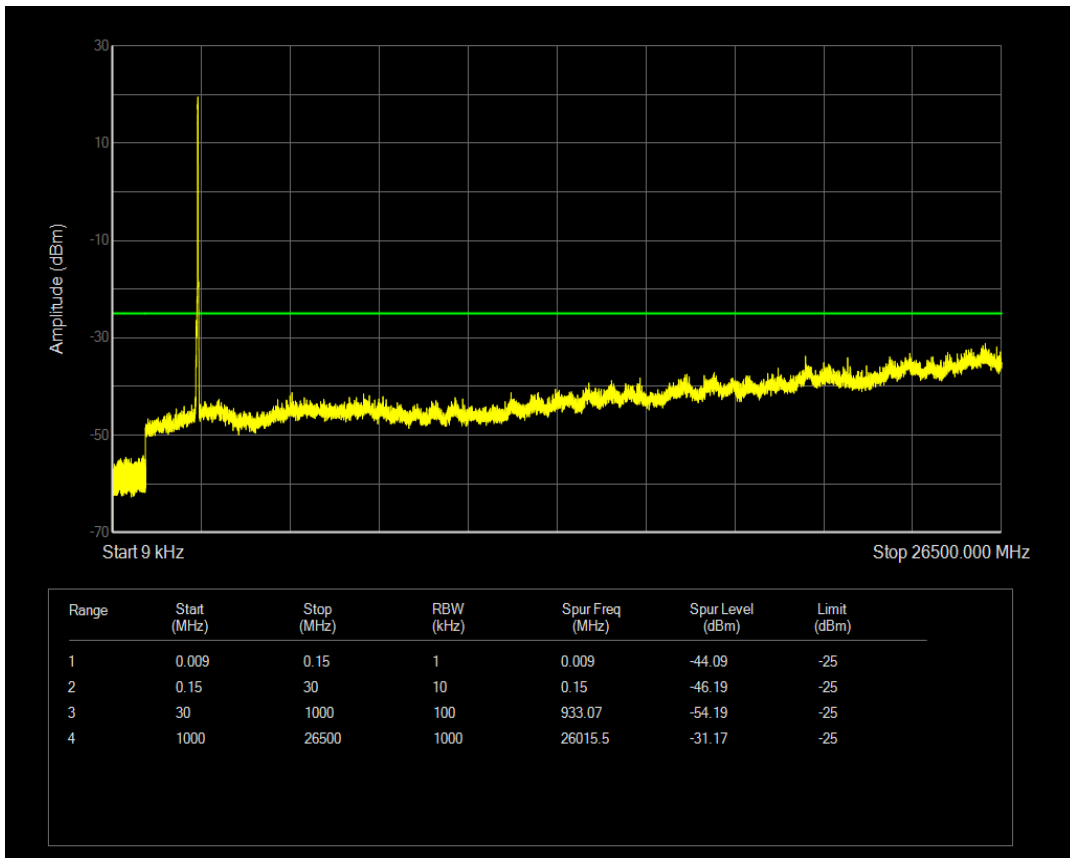

Band7 QPSK BW=20MHz Channel=20850 RB Size=100 Position=#0

Band7 QAM16 BW=20MHz Channel=20850 RB Size=100 Position=#0

Band7 QAM16 BW=20MHz Channel=20850 RB Size=1 Position=#0

Band7 QPSK BW=20MHz Channel=21100 RB Size=1 Position=#0

Band7 QAM16 BW=20MHz Channel=21100 RB Size=1 Position=#0

Band7 QPSK BW=20MHz Channel=21100 RB Size=100 Position=#0

Band7 QAM16 BW=20MHz Channel=21100 RB Size=100 Position=#0

Band7 QPSK BW=20MHz Channel=21350 RB Size=1 Position=#0

Band7 QPSK BW=20MHz Channel=21350 RB Size=100 Position=#0

Band7 QAM16 BW=20MHz Channel=21350 RB Size=100 Position=#0

Band7 QAM16 BW=20MHz Channel=21350 RB Size=1 Position=#0