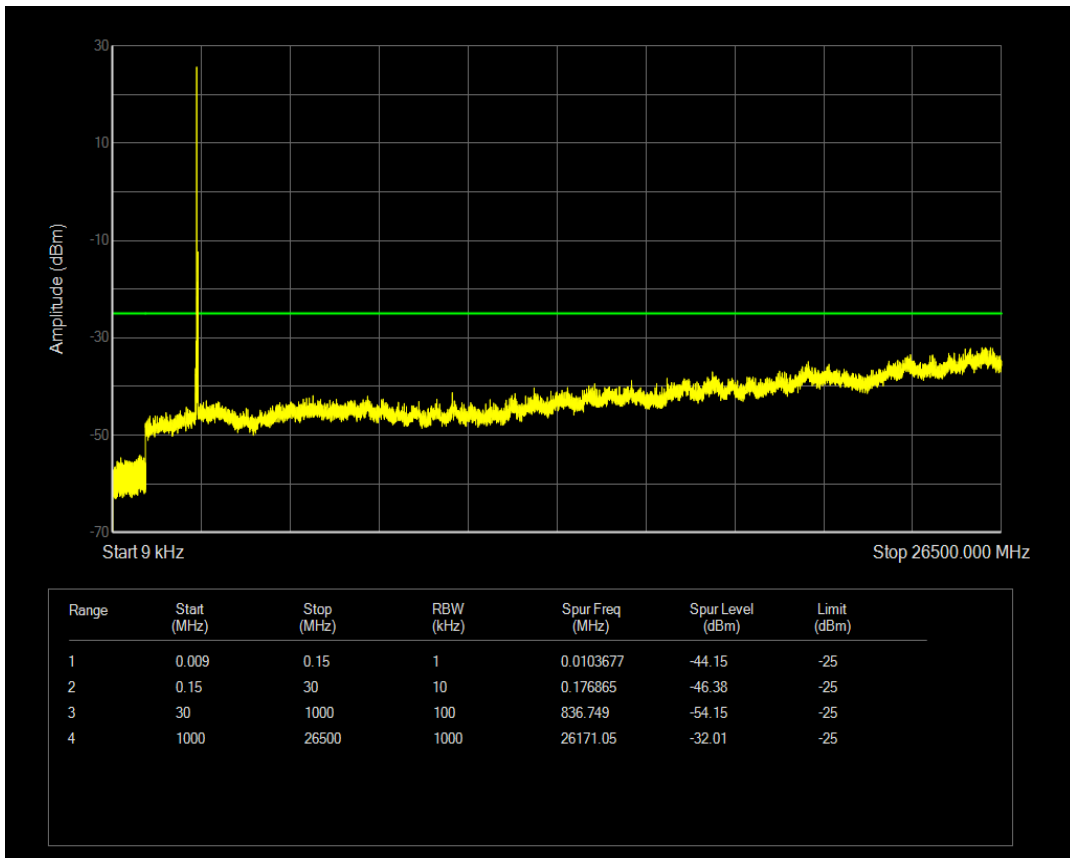

Band7 QPSK BW=20MHz Channel=20850 RB Size=100 Position=#0

Band7 QAM16 BW=20MHz Channel=20850 RB Size=100 Position=#0

Band7 QAM16 BW=20MHz Channel=20850 RB Size=1 Position=#0

Band7 QPSK BW=20MHz Channel=21100 RB Size=1 Position=#0

Band7 QAM16 BW=20MHz Channel=21100 RB Size=1 Position=#0

Band7 QPSK BW=20MHz Channel=21100 RB Size=100 Position=#0

Band7 QAM16 BW=20MHz Channel=21100 RB Size=100 Position=#0

Band7 QPSK BW=20MHz Channel=21350 RB Size=1 Position=#0