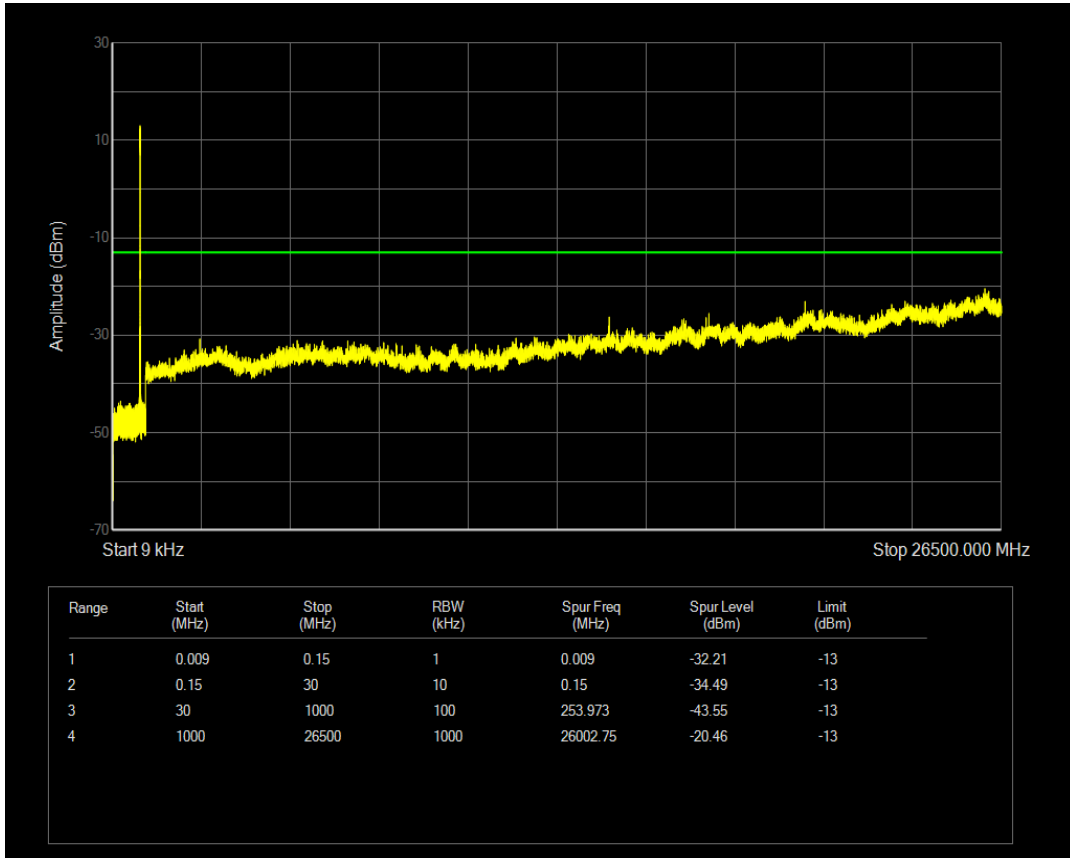

Band5 QAM16 BW=10MHz Channel=20450 RB Size=1 Position=#0

Band5 QPSK BW=10MHz Channel=20450 RB Size=50 Position=#0

Band5 QAM16 BW=10MHz Channel=20450 RB Size=50 Position=#0

Band5 QPSK BW=10MHz Channel=20525 RB Size=50 Position=#0

Band5 QPSK BW=10MHz Channel=20525 RB Size=1 Position=#0

Band5 QAM16 BW=10MHz Channel=20525 RB Size=1 Position=#0

Band5 QPSK BW=10MHz Channel=20600 RB Size=1 Position=#0

Band5 QAM16 BW=10MHz Channel=20525 RB Size=50 Position=#0