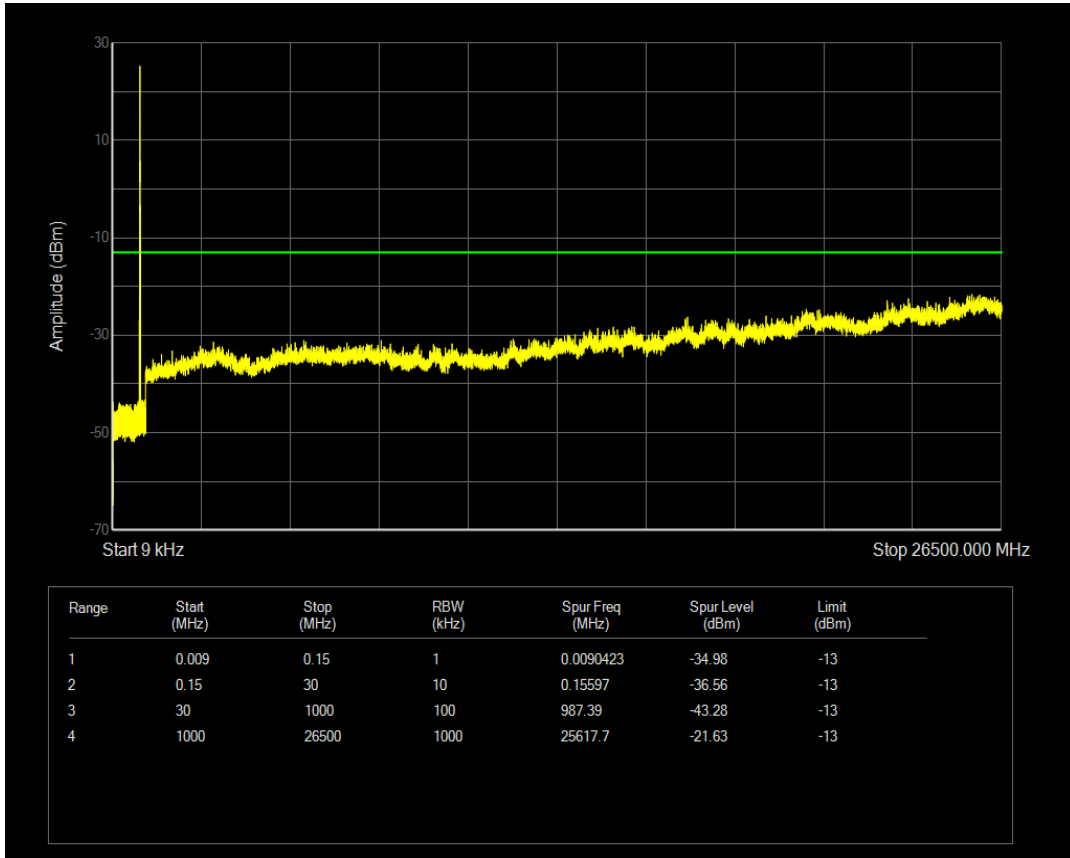

Band5 QAM16 BW=10MHz Channel=20450 RB Size=1 Position=#0

Band5 QPSK BW=10MHz Channel=20450 RB Size=50 Position=#0

Band5 QAM16 BW=10MHz Channel=20450 RB Size=50 Position=#0

Band5 QPSK BW=10MHz Channel=20525 RB Size=50 Position=#0

Band5 QPSK BW=10MHz Channel=20525 RB Size=1 Position=#0

Band5 QAM16 BW=10MHz Channel=20525 RB Size=1 Position=#0

Band5 QPSK BW=10MHz Channel=20600 RB Size=1 Position=#0

Band5 QAM16 BW=10MHz Channel=20525 RB Size=50 Position=#0