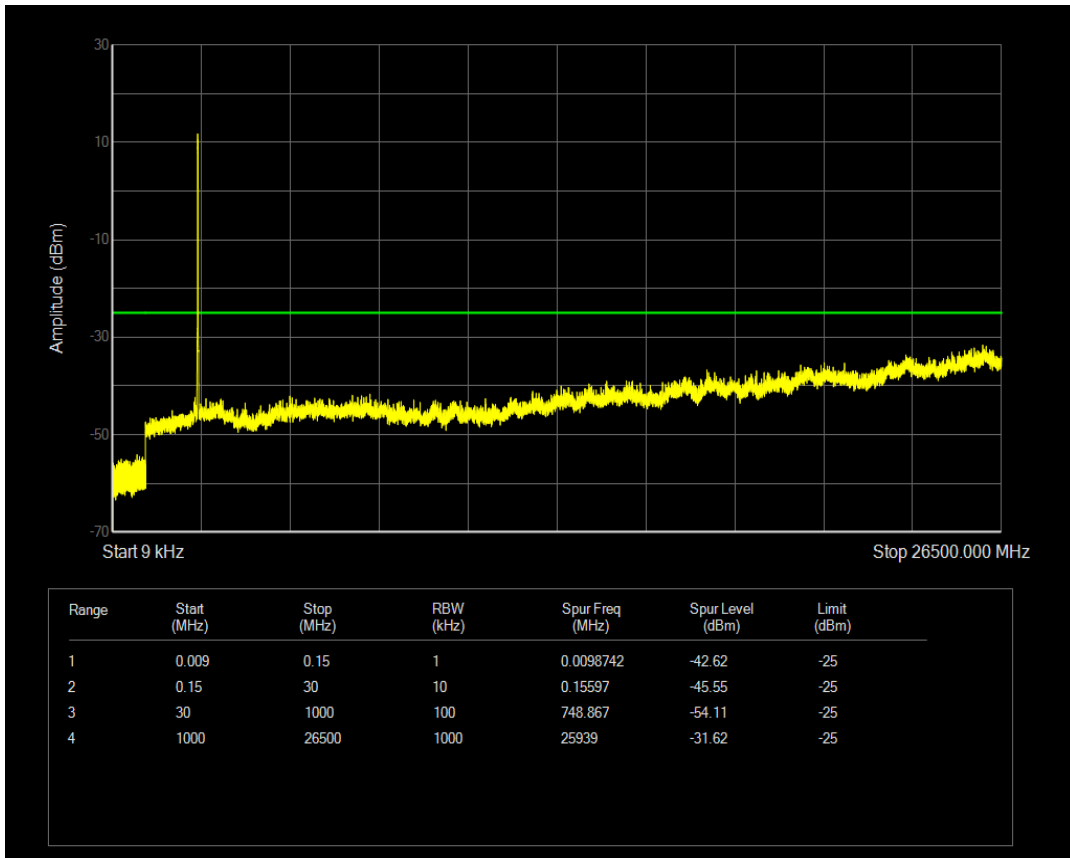

Band7 QAM16 BW=20MHz Channel=21100 RB Size=1 Position=#0

Band7 QAM16 BW=20MHz Channel=21100 RB Size=100 Position=#0

Band7 QPSK BW=20MHz Channel=21350 RB Size=1 Position=#0

Band7 QPSK BW=20MHz Channel=21350 RB Size=100 Position=#0

Band7 QAM16 BW=20MHz Channel=21350 RB Size=1 Position=#0