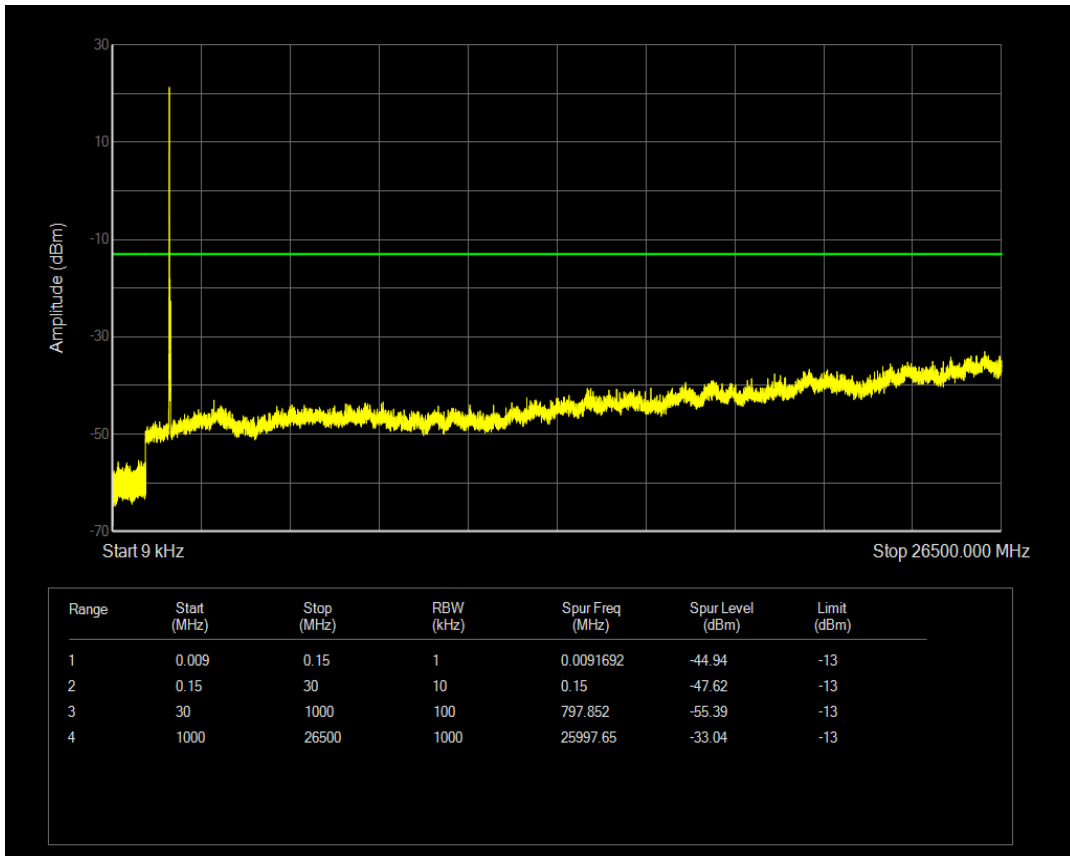

Band4 QAM16 BW=20MHz Channel=20050 RB Size=1 Position=#0

Band4 QAM16 BW=20MHz Channel=20050 RB Size=100 Position=#0

Band4 QPSK BW=20MHz Channel=20175 RB Size=1 Position=#0

Band4 QPSK BW=20MHz Channel=20175 RB Size=100 Position=#0

Band4 QAM16 BW=20MHz Channel=20175 RB Size=1 Position=#0

Band4 QAM16 BW=20MHz Channel=20175 RB Size=100 Position=#0

Band4 QPSK BW=20MHz Channel=20300 RB Size=1 Position=#0

Band4 QPSK BW=20MHz Channel=20300 RB Size=100 Position=#0