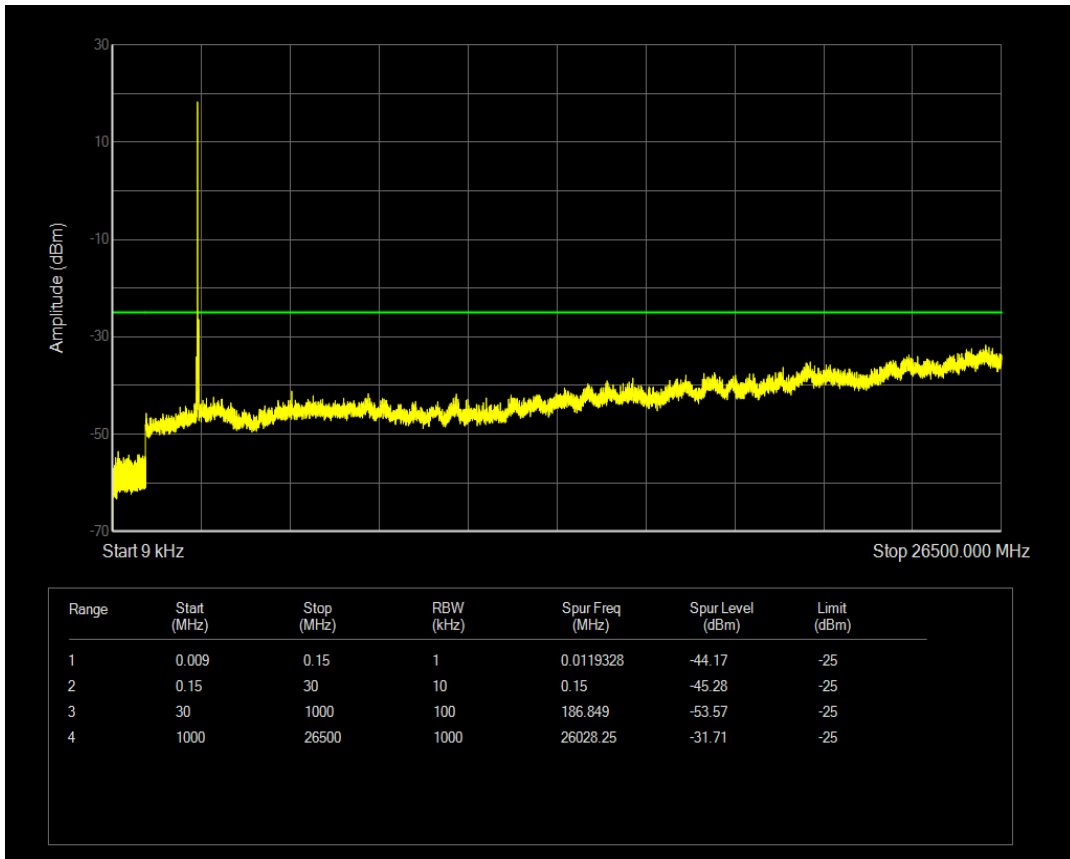

Band7 QAM16 BW=20MHz Channel=20850 RB Size=100 Position=#0

Band7 QAM16 BW=20MHz Channel=20850 RB Size=1 Position=#0

Band7 QPSK BW=20MHz Channel=21100 RB Size=1 Position=#0

Band7 QPSK BW=20MHz Channel=21100 RB Size=100 Position=#0

Band7 QAM16 BW=20MHz Channel=21100 RB Size=1 Position=#0

Band7 QAM16 BW=20MHz Channel=21100 RB Size=100 Position=#0

Band7 QPSK BW=20MHz Channel=21350 RB Size=1 Position=#0

Band7 QPSK BW=20MHz Channel=21350 RB Size=100 Position=#0