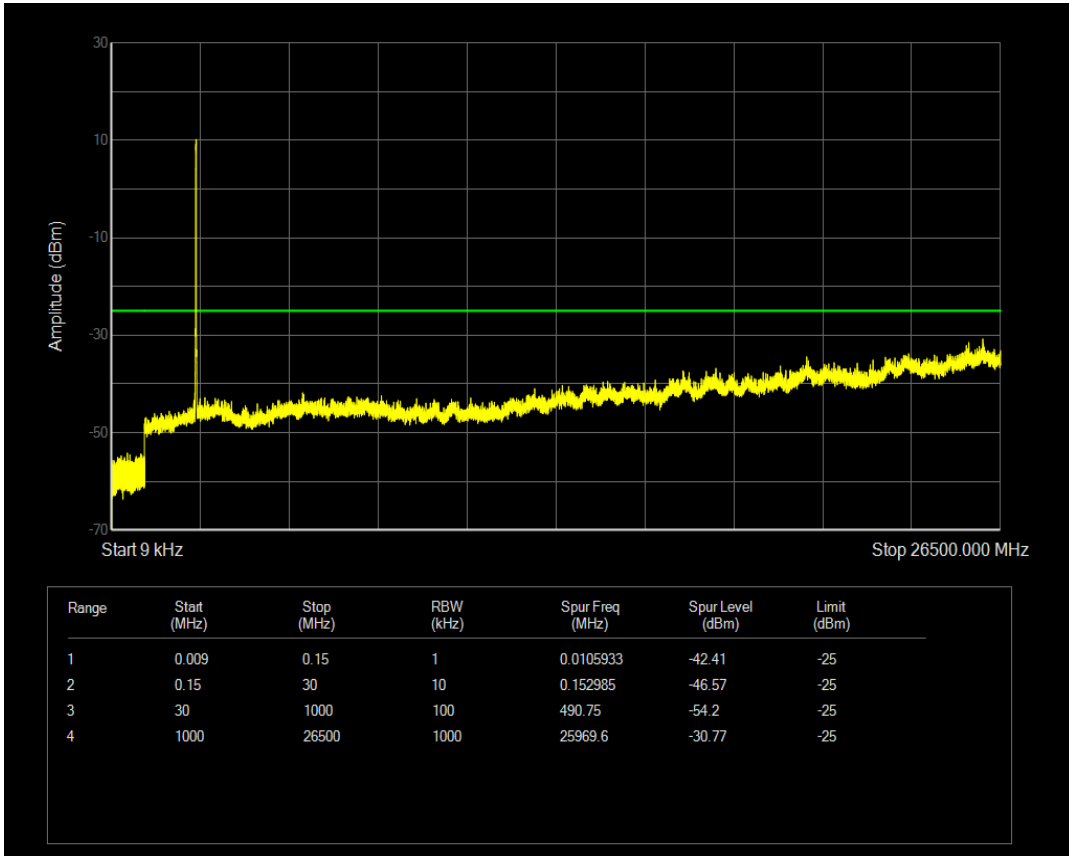

Band7 QAM16 BW=20MHz Channel=20850 RB Size=100 Position=#0

Band7 QAM16 BW=20MHz Channel=20850 RB Size=1 Position=#0

Band7 QPSK BW=20MHz Channel=21100 RB Size=1 Position=#0

Band7 QPSK BW=20MHz Channel=21100 RB Size=100 Position=#0

Band7 QAM16 BW=20MHz Channel=21100 RB Size=1 Position=#0

Band7 QAM16 BW=20MHz Channel=21100 RB Size=100 Position=#0

Band7 QPSK BW=20MHz Channel=21350 RB Size=1 Position=#0

Band7 QPSK BW=20MHz Channel=21350 RB Size=100 Position=#0