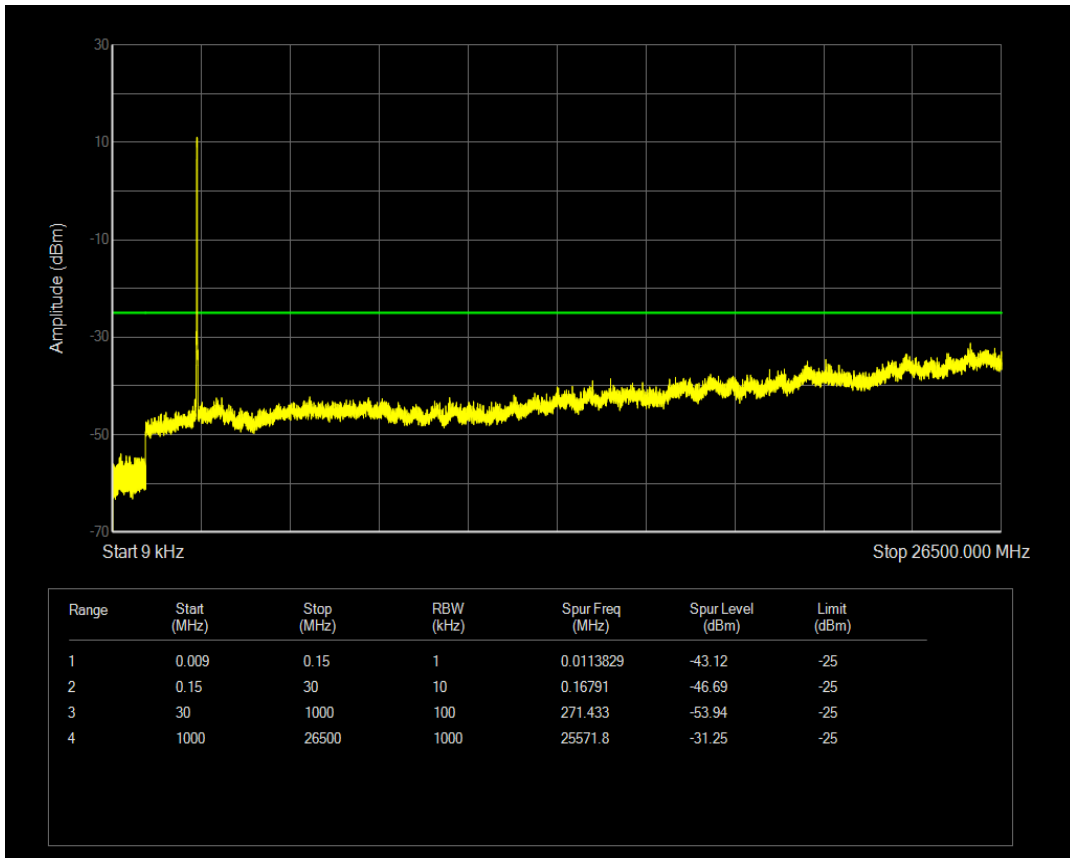

Band7 QAM16 BW=20MHz Channel=20850 RB Size=100 Position=#0

Band7 QAM16 BW=20MHz Channel=20850 RB Size=1 Position=#0

Band7 QPSK BW=20MHz Channel=21100 RB Size=1 Position=#0

Band7 QPSK BW=20MHz Channel=21100 RB Size=100 Position=#0

Band7 QAM16 BW=20MHz Channel=21100 RB Size=1 Position=#0

Band7 QAM16 BW=20MHz Channel=21100 RB Size=100 Position=#0

Band7 QPSK BW=20MHz Channel=21350 RB Size=1 Position=#0

Band7 QPSK BW=20MHz Channel=21350 RB Size=100 Position=#0