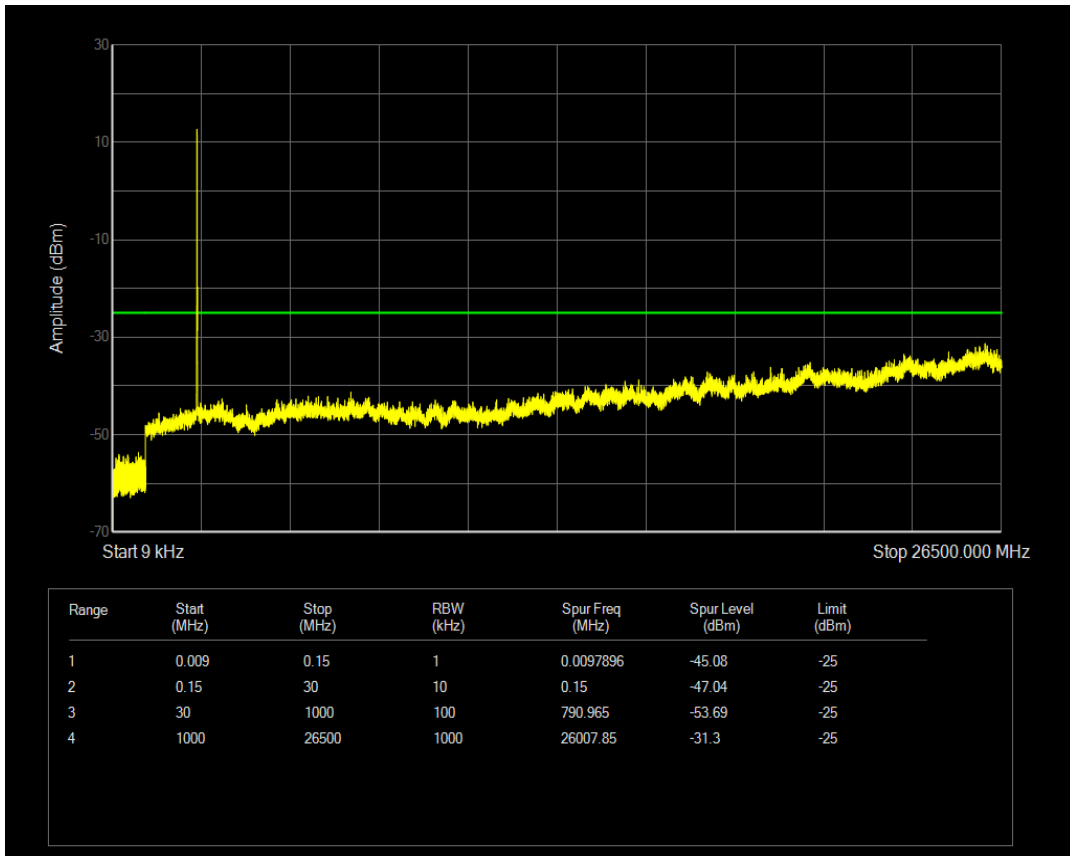

Band7 QAM16 BW=10MHz Channel=20800 RB Size=1 Position=#0

Band7 QAM16 BW=10MHz Channel=20800 RB Size=50 Position=#0

Band7 QPSK BW=10MHz Channel=21100 RB Size=1 Position=#0

Band7 QPSK BW=10MHz Channel=21100 RB Size=50 Position=#0