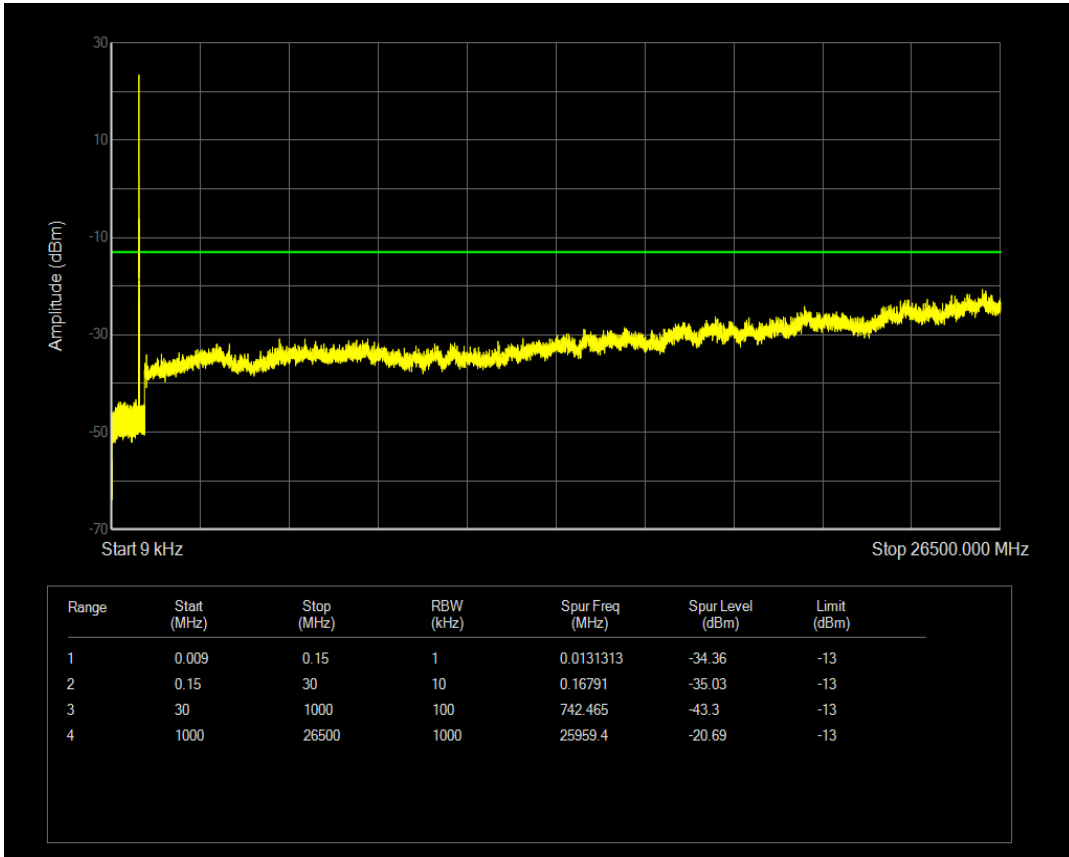

Band5 QPSK BW=10MHz Channel=20450 RB Size=50 Position=#0

Band5 QAM16 BW=10MHz Channel=20450 RB Size=50 Position=#0

Band5 QPSK BW=10MHz Channel=20525 RB Size=50 Position=#0

Band5 QPSK BW=10MHz Channel=20525 RB Size=1 Position=#0

Band5 QAM16 BW=10MHz Channel=20525 RB Size=1 Position=#0

Band5 QPSK BW=10MHz Channel=20600 RB Size=1 Position=#0

Band5 QAM16 BW=10MHz Channel=20525 RB Size=50 Position=#0

Band5 QPSK BW=10MHz Channel=20600 RB Size=50 Position=#0