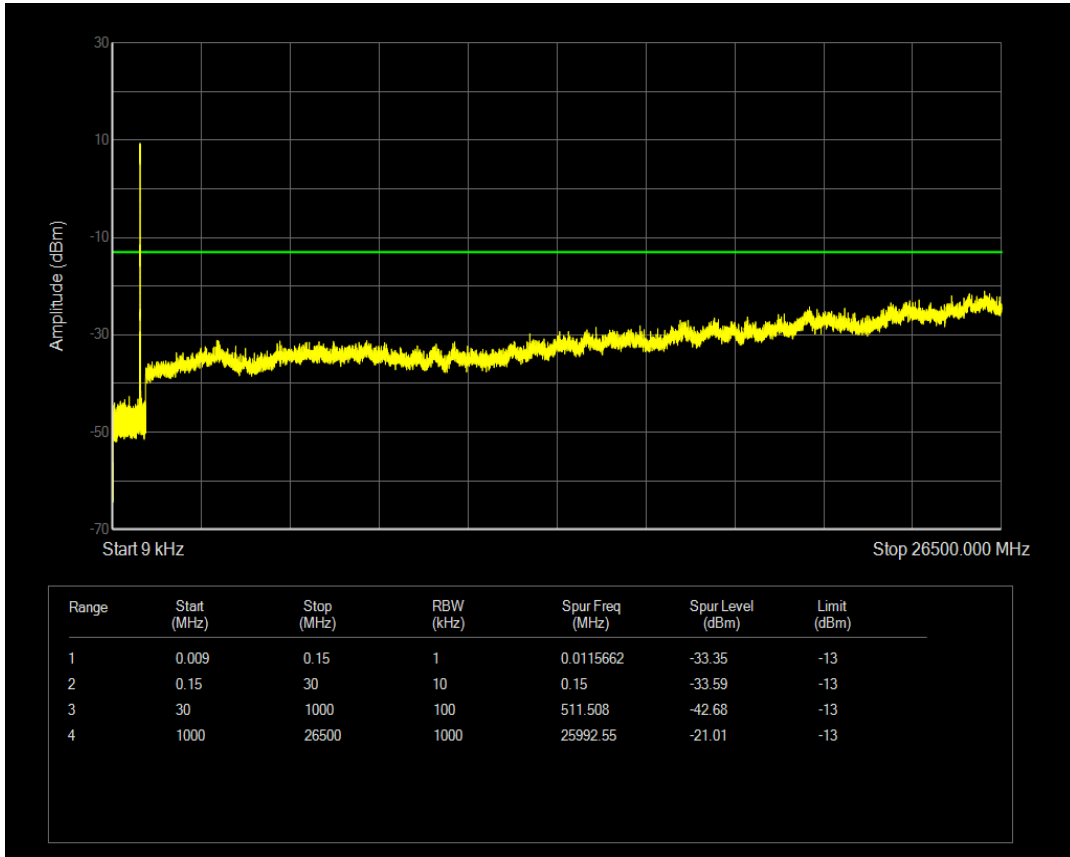

Band5 QPSK BW=10MHz Channel=20450 RB Size=50 Position=#0

Band5 QAM16 BW=10MHz Channel=20450 RB Size=50 Position=#0

Band5 QPSK BW=10MHz Channel=20525 RB Size=50 Position=#0

Band5 QPSK BW=10MHz Channel=20525 RB Size=1 Position=#0

Band5 QAM16 BW=10MHz Channel=20525 RB Size=1 Position=#0

Band5 QPSK BW=10MHz Channel=20600 RB Size=1 Position=#0

Band5 QAM16 BW=10MHz Channel=20525 RB Size=50 Position=#0

Band5 QPSK BW=10MHz Channel=20600 RB Size=50 Position=#0