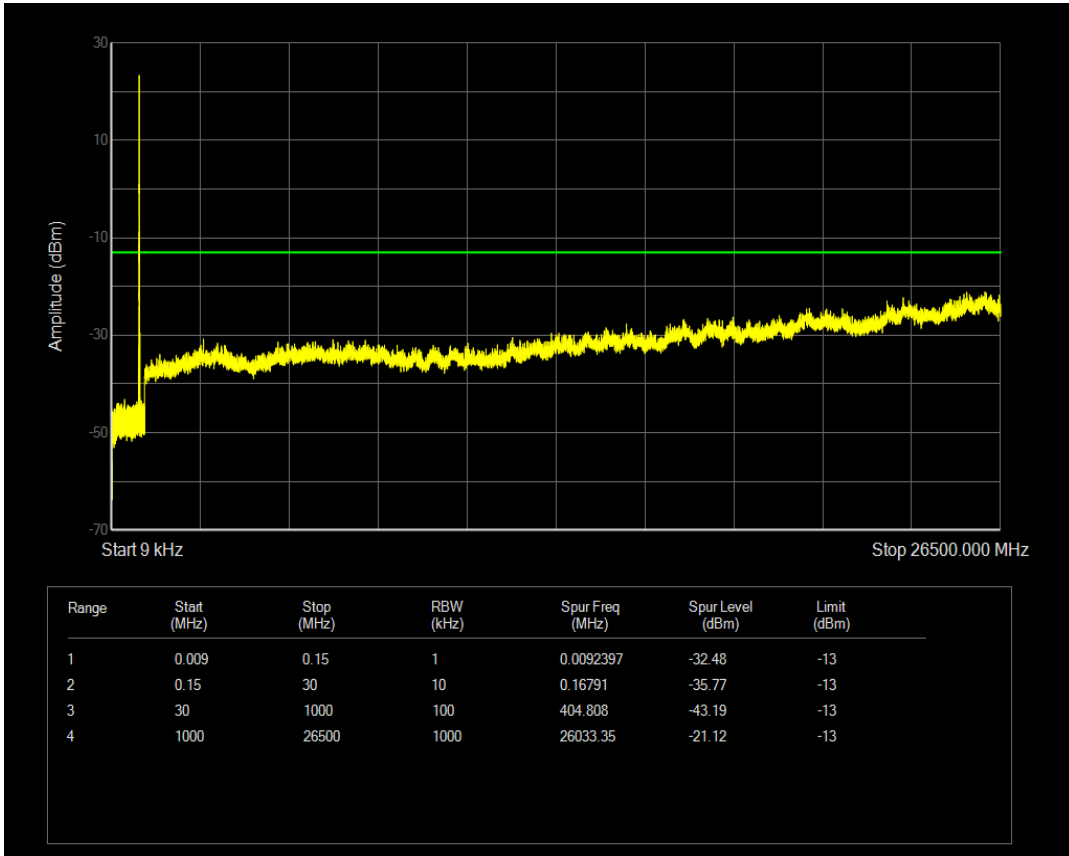

Band5 QPSK BW=10MHz Channel=20450 RB Size=50 Position=#0

Band5 QAM16 BW=10MHz Channel=20450 RB Size=50 Position=#0

Band5 QPSK BW=10MHz Channel=20525 RB Size=50 Position=#0

Band5 QPSK BW=10MHz Channel=20525 RB Size=1 Position=#0

Band5 QAM16 BW=10MHz Channel=20525 RB Size=1 Position=#0

Band5 QPSK BW=10MHz Channel=20600 RB Size=1 Position=#0

Band5 QAM16 BW=10MHz Channel=20525 RB Size=50 Position=#0

Band5 QPSK BW=10MHz Channel=20600 RB Size=50 Position=#0