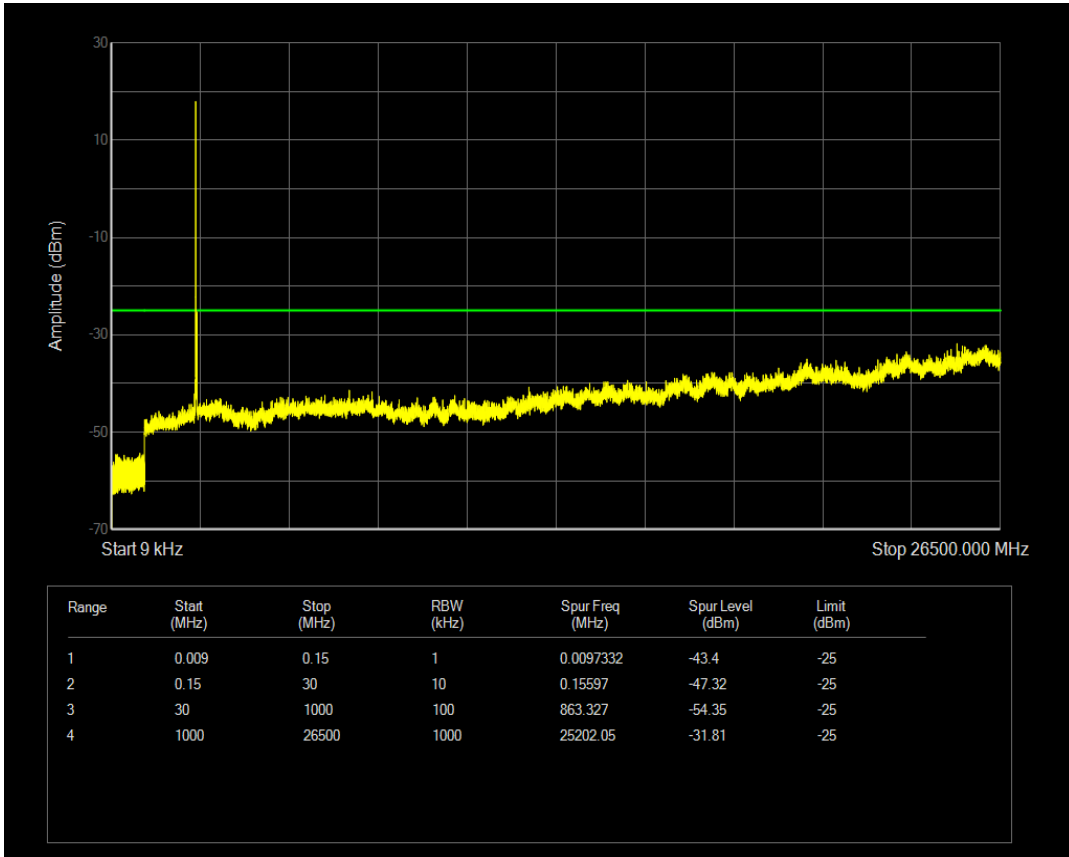

Band7 QAM16 BW=20MHz Channel=20850 RB Size=100 Position=#0

Band7 QAM16 BW=20MHz Channel=20850 RB Size=1 Position=#0

Band7 QPSK BW=20MHz Channel=21100 RB Size=1 Position=#0

Band7 QPSK BW=20MHz Channel=21100 RB Size=100 Position=#0

Band7 QAM16 BW=20MHz Channel=21100 RB Size=1 Position=#0

Band7 QAM16 BW=20MHz Channel=21100 RB Size=100 Position=#0

Band7 QPSK BW=20MHz Channel=21350 RB Size=1 Position=#0

Band7 QPSK BW=20MHz Channel=21350 RB Size=100 Position=#0