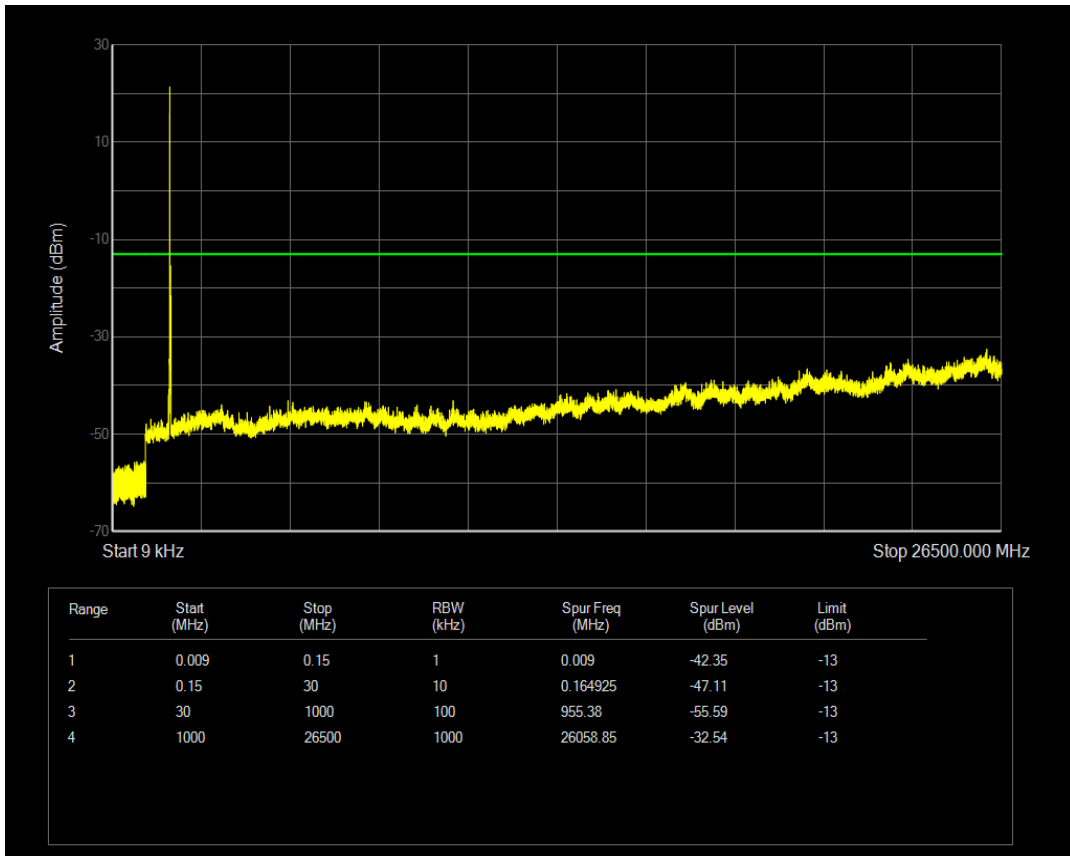

Band4 QAM16 BW=20MHz Channel=20050 RB Size=1 Position=#0

Band4 QAM16 BW=20MHz Channel=20050 RB Size=100 Position=#0

Band4 QPSK BW=20MHz Channel=20175 RB Size=1 Position=#0

Band4 QPSK BW=20MHz Channel=20175 RB Size=100 Position=#0

Band4 QAM16 BW=20MHz Channel=20175 RB Size=1 Position=#0

Band4 QAM16 BW=20MHz Channel=20175 RB Size=100 Position=#0

Band4 QPSK BW=20MHz Channel=20300 RB Size=1 Position=#0

Band4 QPSK BW=20MHz Channel=20300 RB Size=100 Position=#0