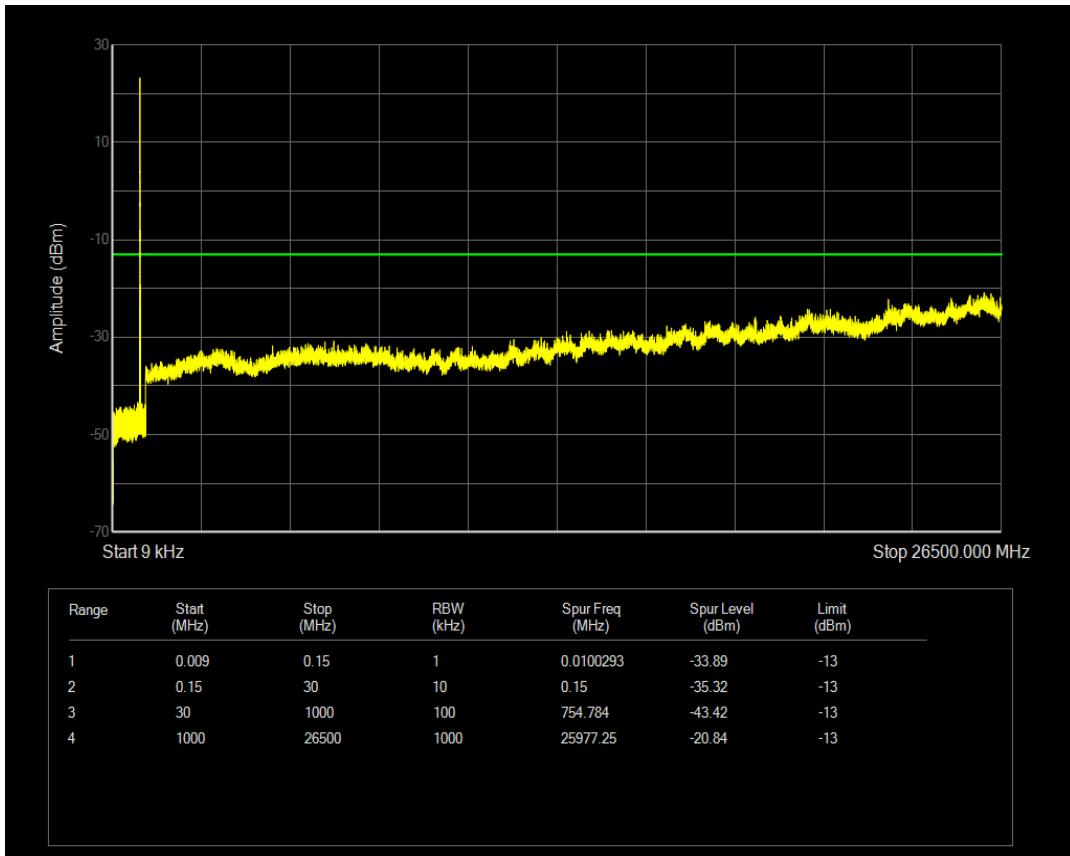

Band5 QPSK BW=10MHz Channel=20450 RB Size=50 Position=#0

Band5 QAM16 BW=10MHz Channel=20450 RB Size=50 Position=#0

Band5 QPSK BW=10MHz Channel=20525 RB Size=50 Position=#0

Band5 QPSK BW=10MHz Channel=20525 RB Size=1 Position=#0

Band5 QAM16 BW=10MHz Channel=20525 RB Size=1 Position=#0

Band5 QPSK BW=10MHz Channel=20600 RB Size=1 Position=#0

Band5 QAM16 BW=10MHz Channel=20525 RB Size=50 Position=#0

Band5 QPSK BW=10MHz Channel=20600 RB Size=50 Position=#0