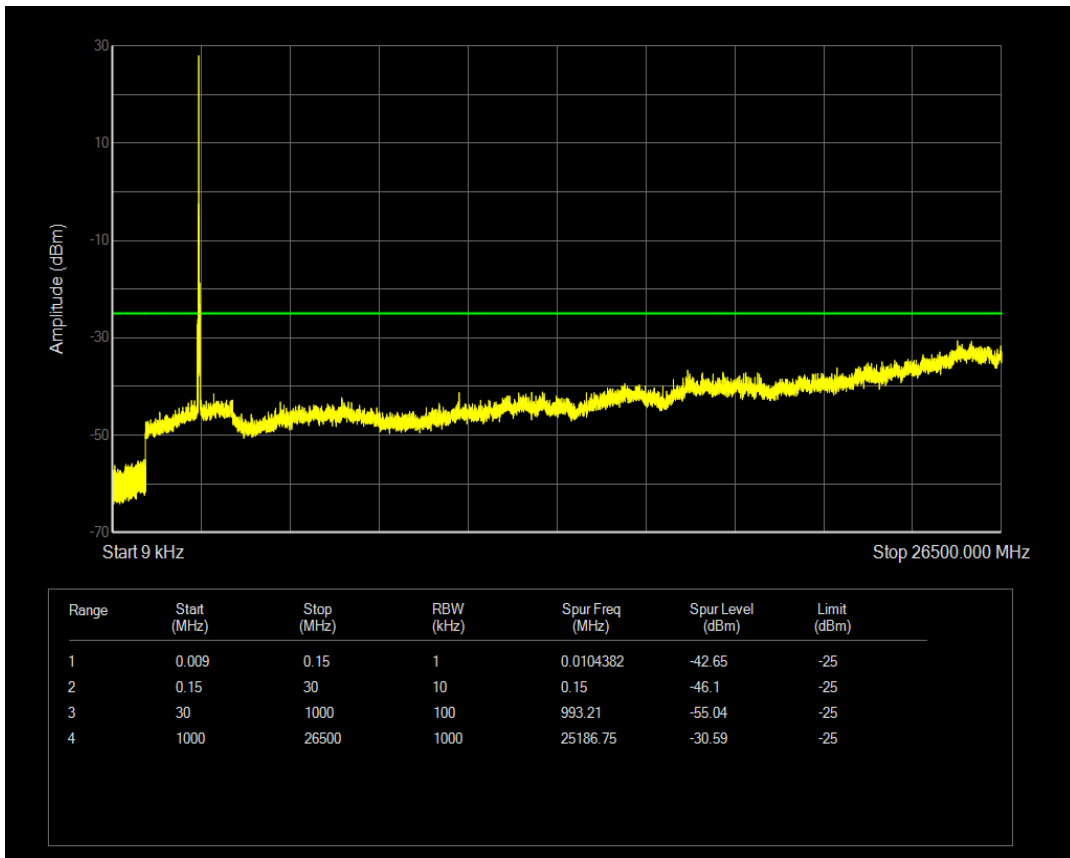

Band38 QPSK BW=20MHz Channel=38000 RB Size=1 Position=#0

Band38 QPSK BW=20MHz Channel=38000 RB Size=100 Position=#0

Band38 16QAM BW=20MHz Channel=38000 RB Size=1 Position=#0

Band38 16QAM BW=20MHz Channel=38000 RB Size=100 Position=#0

Band38 QPSK BW=20MHz Channel=38150 RB Size=1 Position=#0

Band38 QPSK BW=20MHz Channel=38150 RB Size=100 Position=#0

Band38 16QAM BW=20MHz Channel=38150 RB Size=1 Position=#0

Band38 16QAM BW=20MHz Channel=38150 RB Size=100 Position=#0