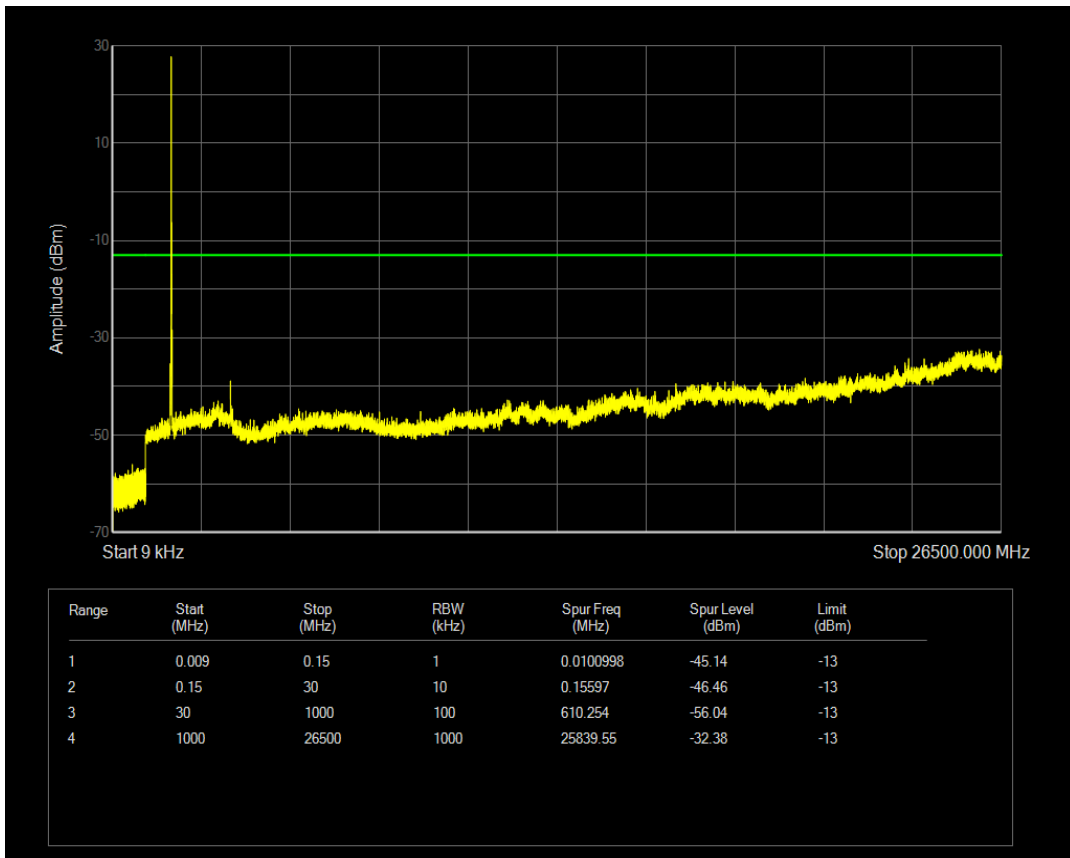

Band66 QPSK BW=15MHz Channel=132597 RB Size=1 Position=#0

Band66 QPSK BW=15MHz Channel=132597 RB Size=75 Position=#0