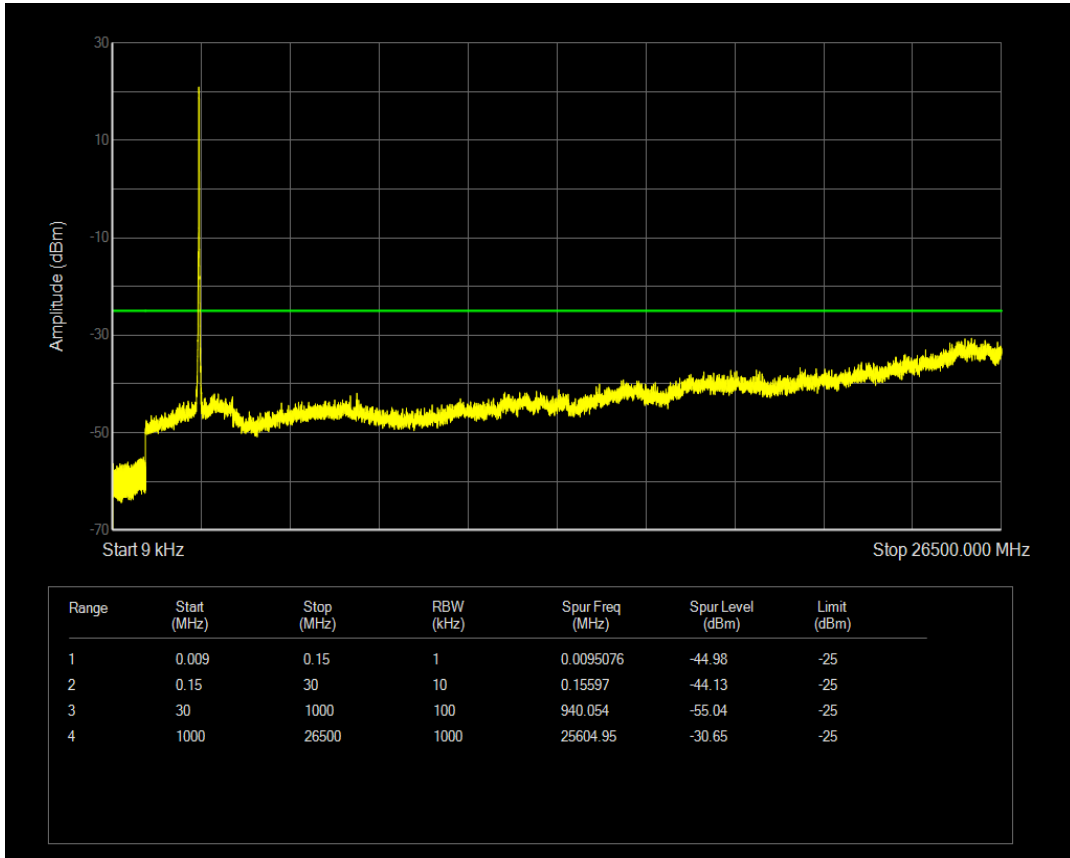

Band38 QPSK BW=20MHz Channel=38000 RB Size=1 Position=#0

Band38 QPSK BW=20MHz Channel=38000 RB Size=100 Position=#0

Band38 16QAM BW=20MHz Channel=38000 RB Size=1 Position=#0

Band38 16QAM BW=20MHz Channel=38000 RB Size=100 Position=#0

Band38 QPSK BW=20MHz Channel=38150 RB Size=1 Position=#0

Band38 QPSK BW=20MHz Channel=38150 RB Size=100 Position=#0

Band38 16QAM BW=20MHz Channel=38150 RB Size=1 Position=#0

Band38 16QAM BW=20MHz Channel=38150 RB Size=100 Position=#0