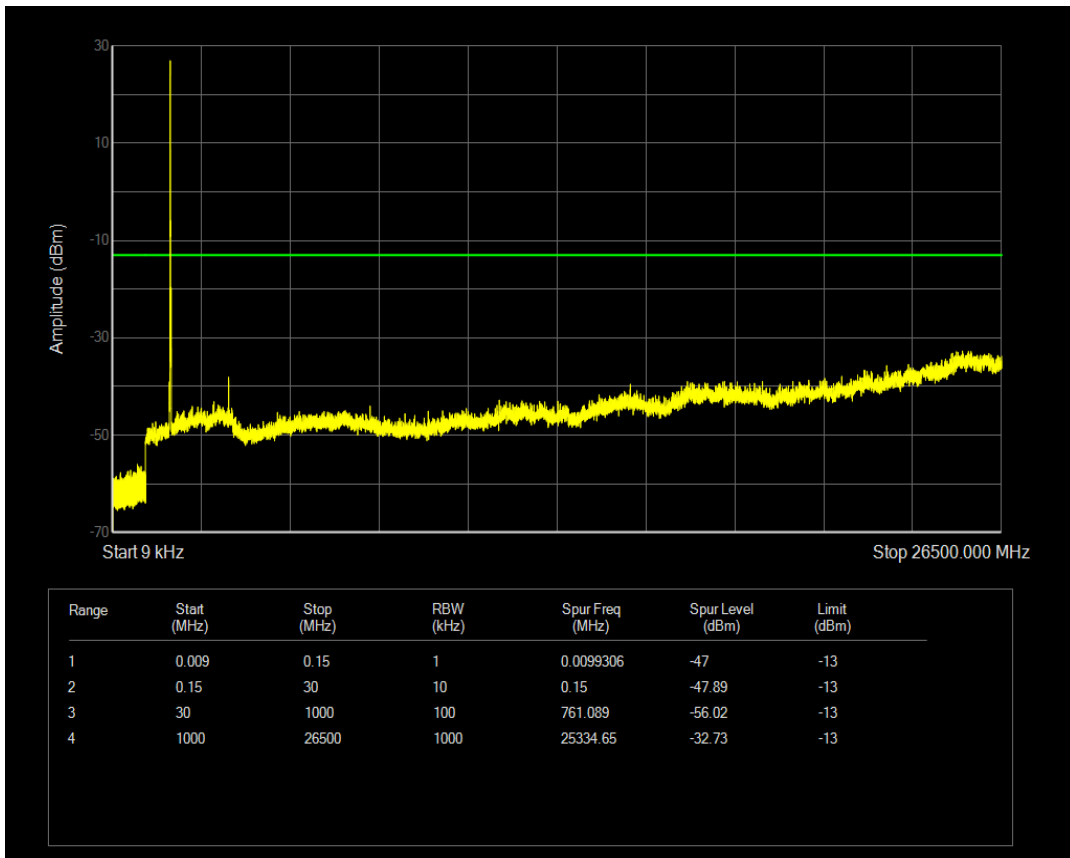

Band66 QPSK BW=15MHz Channel=132322 RB Size=1 Position=#0

Band66 QPSK BW=15MHz Channel=132322 RB Size=75 Position=#0