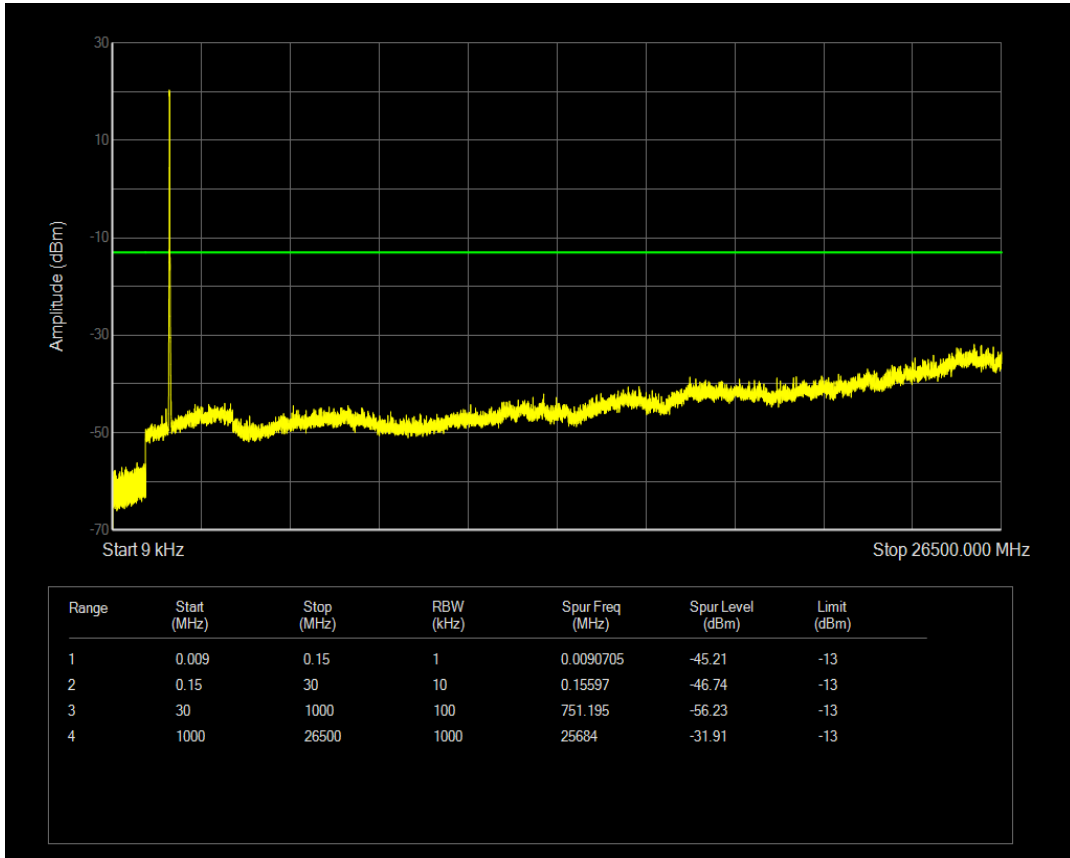

Band66 QPSK BW=15MHz Channel=132047 RB Size=1 Position=#0

Band66 QPSK BW=15MHz Channel=132047 RB Size=75 Position=#0

Band66 16QAM BW=15MHz Channel=132047 RB Size=1 Position=#0

Band66 16QAM BW=15MHz Channel=132047 RB Size=75 Position=#0