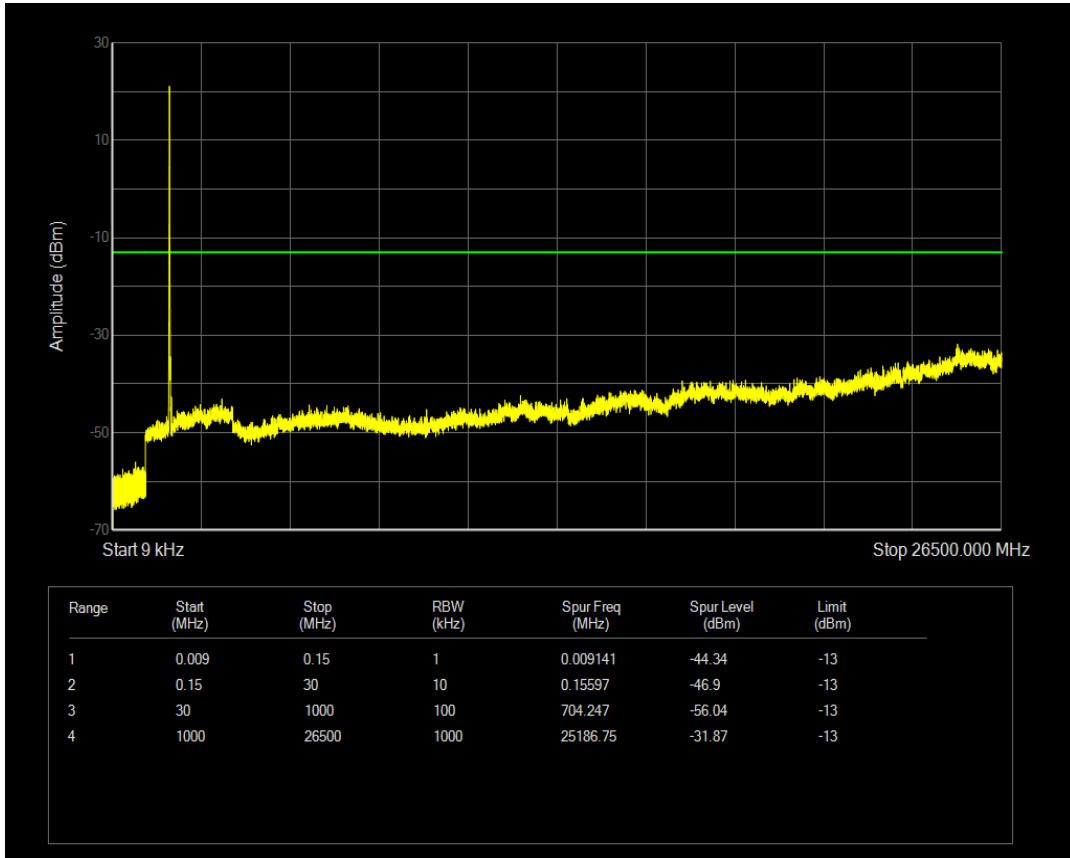

Band66 QPSK BW=10MHz Channel=132022 RB Size=1 Position=#0

Band66 QPSK BW=10MHz Channel=132022 RB Size=50 Position=#0

Band66 16QAM BW=10MHz Channel=132022 RB Size=1 Position=#0

Band66 16QAM BW=10MHz Channel=132022 RB Size=50 Position=#0

Band66 QPSK BW=10MHz Channel=132322 RB Size=1 Position=#0

Band66 QPSK BW=10MHz Channel=132322 RB Size=50 Position=#0

Band66 16QAM BW=10MHz Channel=132322 RB Size=1 Position=#0

Band66 16QAM BW=10MHz Channel=132322 RB Size=50 Position=#0