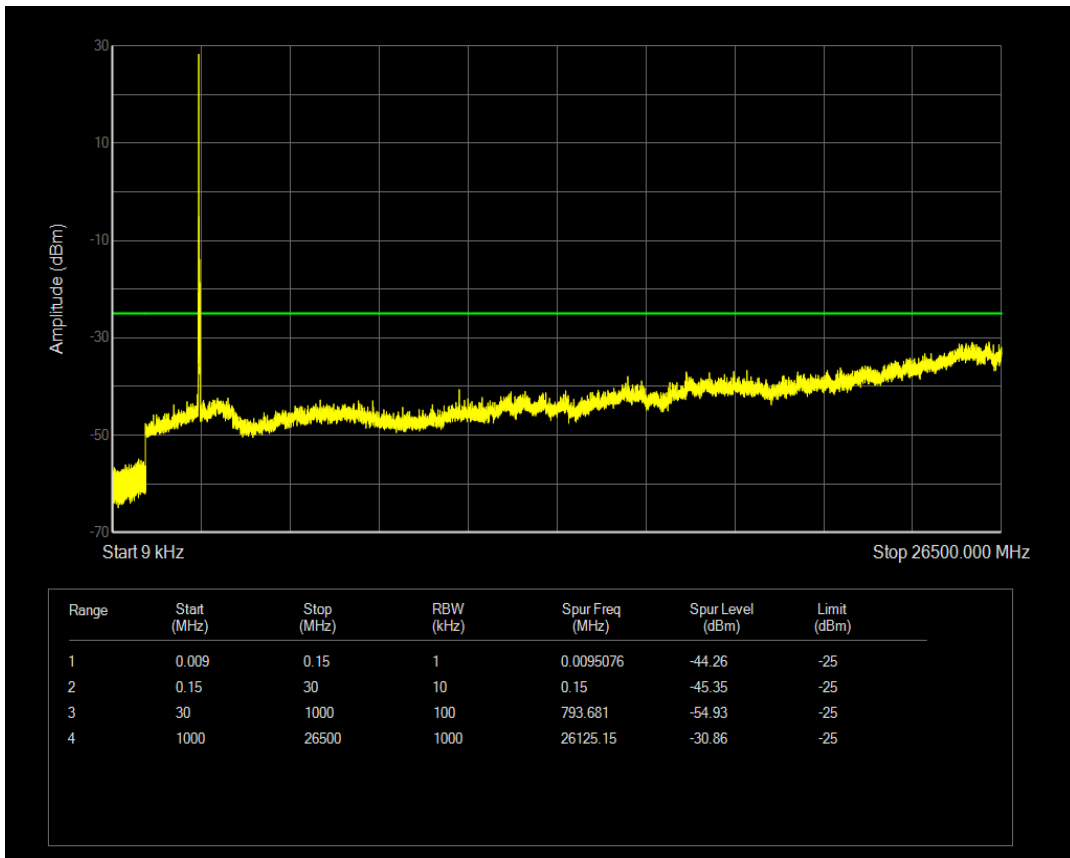

Band38 QPSK BW=20MHz Channel=38000 RB Size=1 Position=#0

Band38 QPSK BW=20MHz Channel=38000 RB Size=100 Position=#0

Band38 16QAM BW=20MHz Channel=38000 RB Size=1 Position=#0

Band38 16QAM BW=20MHz Channel=38000 RB Size=100 Position=#0

Band38 QPSK BW=20MHz Channel=38150 RB Size=1 Position=#0

Band38 QPSK BW=20MHz Channel=38150 RB Size=100 Position=#0

Band38 16QAM BW=20MHz Channel=38150 RB Size=1 Position=#0

Band38 16QAM BW=20MHz Channel=38150 RB Size=100 Position=#0