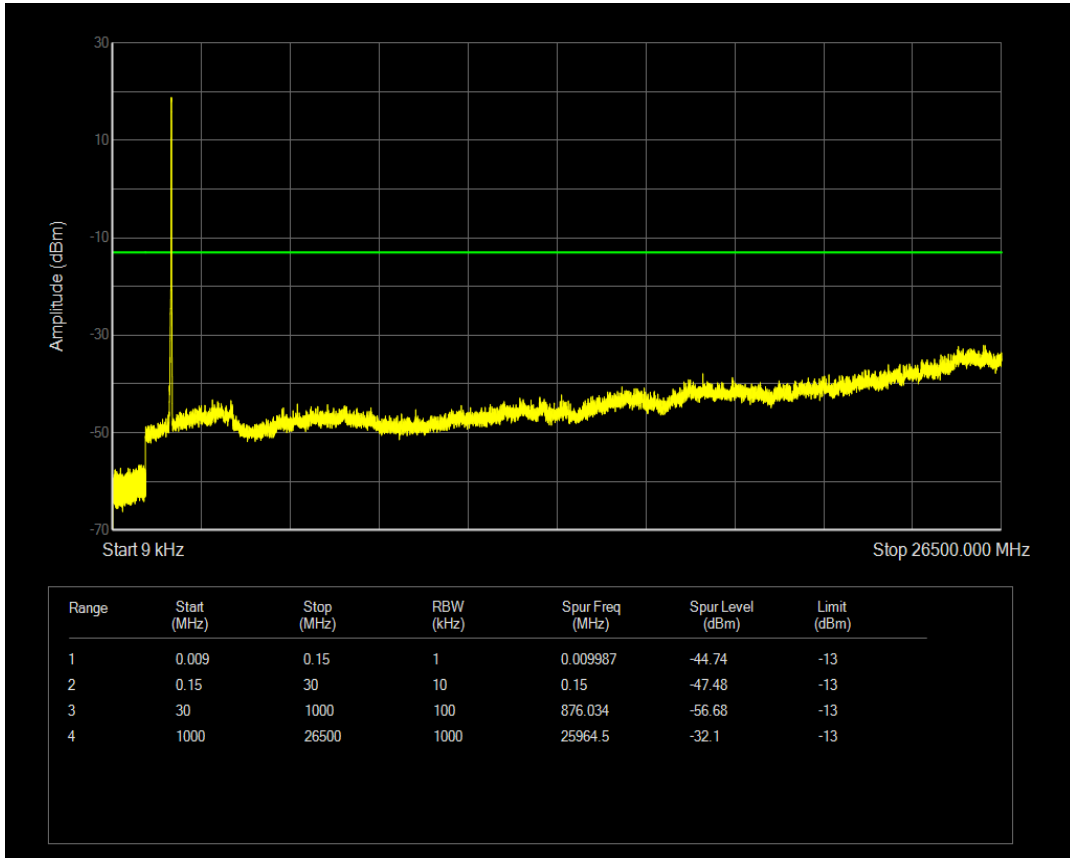

Band66 QPSK BW=20MHz Channel=132072 RB Size=1 Position=#0

Band66 QPSK BW=20MHz Channel=132072 RB Size=100 Position=#0

Band66 16QAM BW=20MHz Channel=132072 RB Size=1 Position=#0

Band66 16QAM BW=20MHz Channel=132072 RB Size=100 Position=#0

Band66 QPSK BW=20MHz Channel=132322 RB Size=1 Position=#0

Band66 QPSK BW=20MHz Channel=132322 RB Size=100 Position=#0

Band66 16QAM BW=20MHz Channel=132322 RB Size=1 Position=#0

Band66 16QAM BW=20MHz Channel=132322 RB Size=100 Position=#0

Band66 QPSK BW=20MHz Channel=132572 RB Size=1 Position=#0

Band66 QPSK BW=20MHz Channel=132572 RB Size=100 Position=#0

Band66 16QAM BW=20MHz Channel=132572 RB Size=1 Position=#0

Band66 16QAM BW=20MHz Channel=132572 RB Size=100 Position=#0