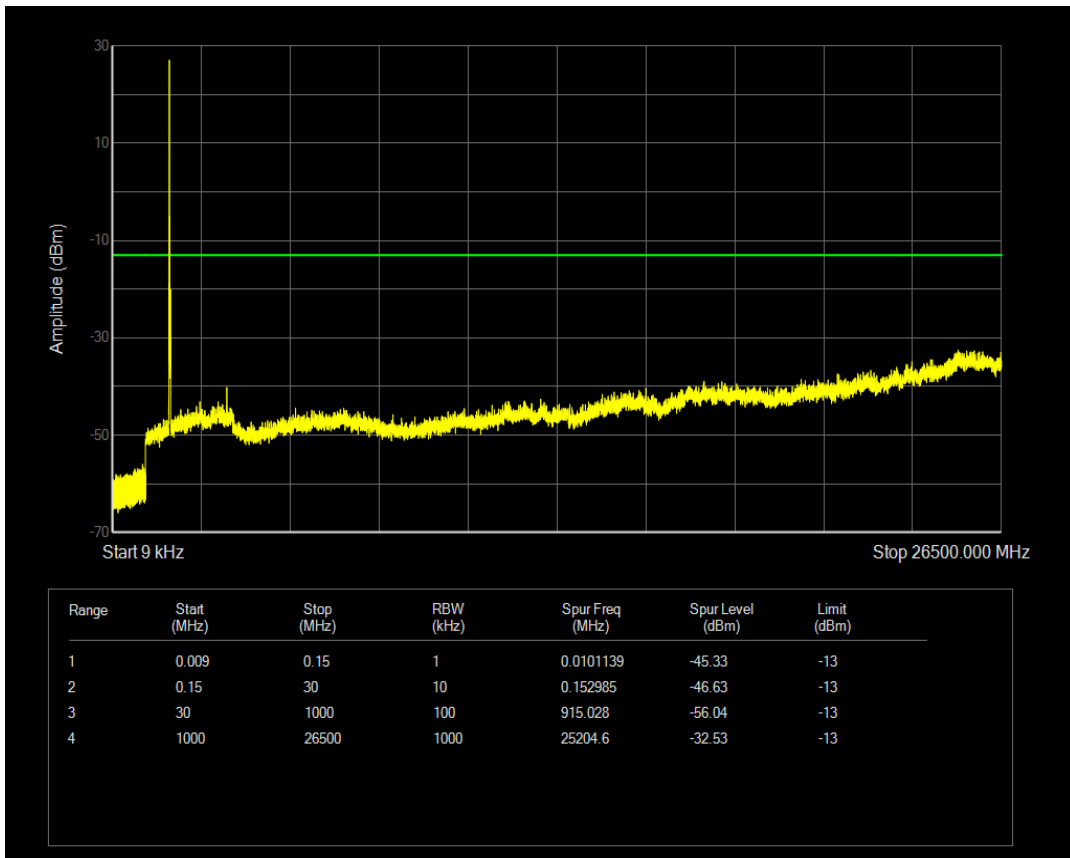

Band66 QPSK BW=15MHz Channel=132597 RB Size=1 Position=#0

Band66 QPSK BW=15MHz Channel=132597 RB Size=75 Position=#0

Band66 16QAM BW=15MHz Channel=132597 RB Size=1 Position=#0

Band66 16QAM BW=15MHz Channel=132597 RB Size=75 Position=#0

Band66 QPSK BW=20MHz Channel=132072 RB Size=1 Position=#0

Band66 QPSK BW=20MHz Channel=132072 RB Size=100 Position=#0

Band66 16QAM BW=20MHz Channel=132072 RB Size=1 Position=#0

Band66 16QAM BW=20MHz Channel=132072 RB Size=100 Position=#0