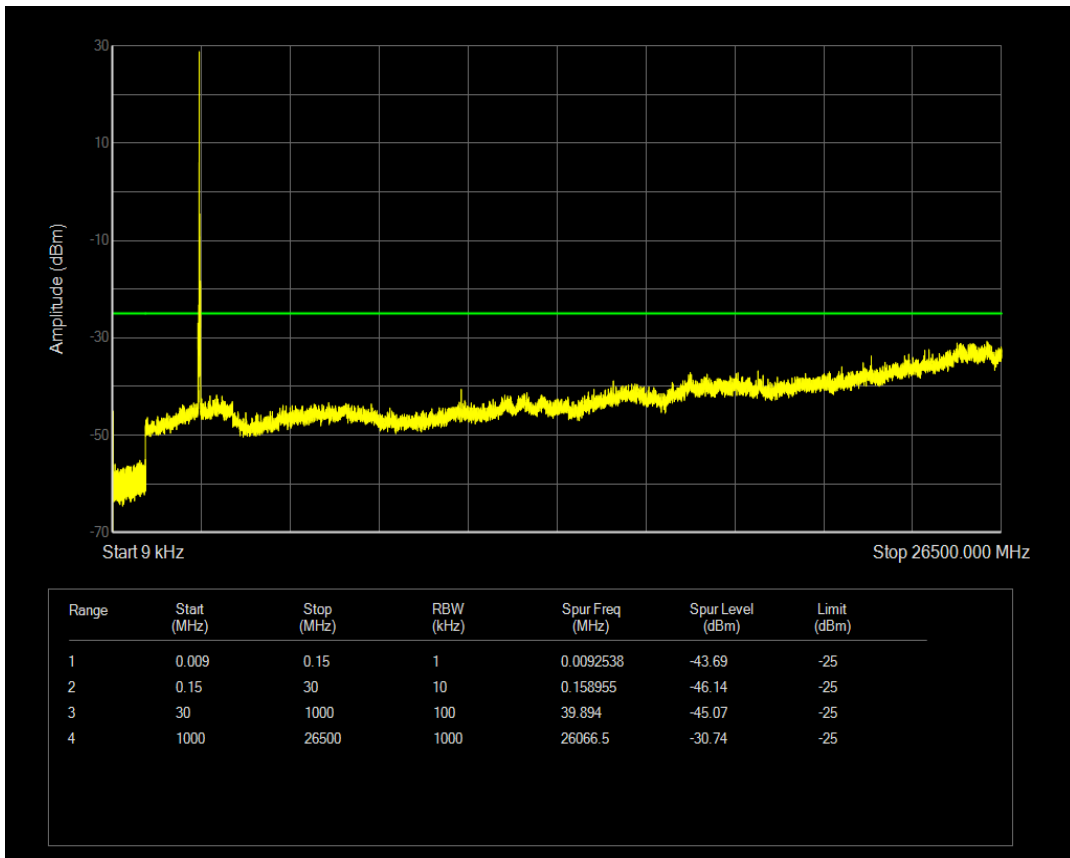

Band38 QPSK BW=20MHz Channel=38000 RB Size=1 Position=#0

Band38 QPSK BW=20MHz Channel=38000 RB Size=100 Position=#0

Band38 16QAM BW=20MHz Channel=38000 RB Size=1 Position=#0

Band38 16QAM BW=20MHz Channel=38000 RB Size=100 Position=#0

Band38 QPSK BW=20MHz Channel=38150 RB Size=1 Position=#0

Band38 QPSK BW=20MHz Channel=38150 RB Size=100 Position=#0

Band38 16QAM BW=20MHz Channel=38150 RB Size=1 Position=#0

Band38 16QAM BW=20MHz Channel=38150 RB Size=100 Position=#0