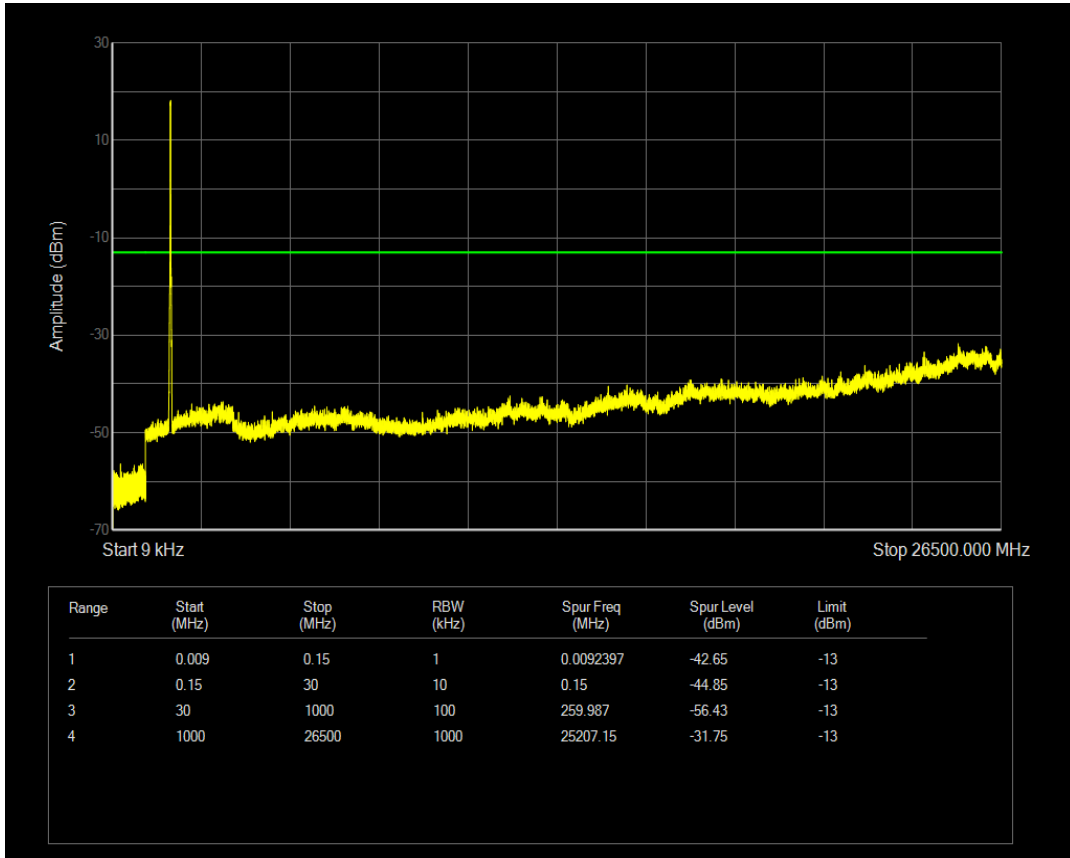

Band66 QPSK BW=20MHz Channel=132072 RB Size=1 Position=#0

Band66 QPSK BW=20MHz Channel=132072 RB Size=100 Position=#0

Band66 16QAM BW=20MHz Channel=132072 RB Size=1 Position=#0

Band66 16QAM BW=20MHz Channel=132072 RB Size=100 Position=#0

Band66 QPSK BW=20MHz Channel=132322 RB Size=1 Position=#0

Band66 QPSK BW=20MHz Channel=132322 RB Size=100 Position=#0

Band66 16QAM BW=20MHz Channel=132322 RB Size=1 Position=#0

Band66 16QAM BW=20MHz Channel=132322 RB Size=100 Position=#0