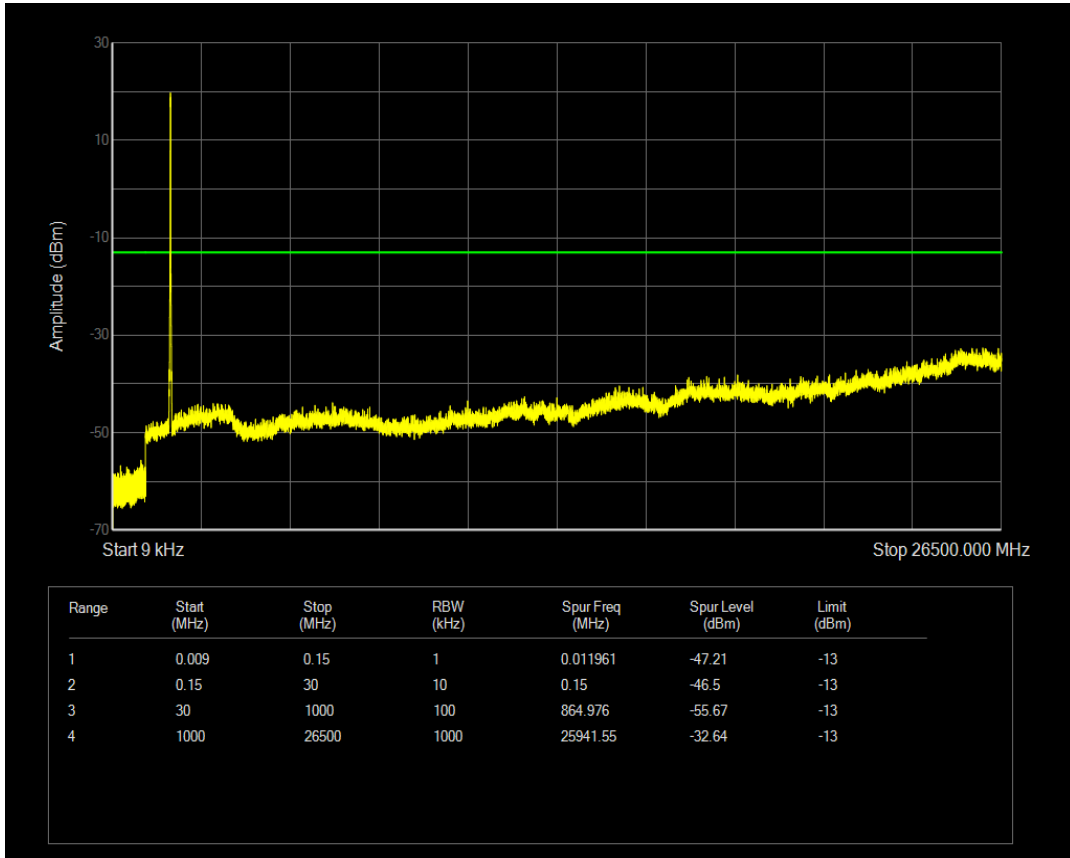

Band66 QPSK BW=15MHz Channel=132322 RB Size=1 Position=#0

Band66 QPSK BW=15MHz Channel=132322 RB Size=75 Position=#0

Band66 16QAM BW=15MHz Channel=132322 RB Size=1 Position=#0

Band66 16QAM BW=15MHz Channel=132322 RB Size=75 Position=#0