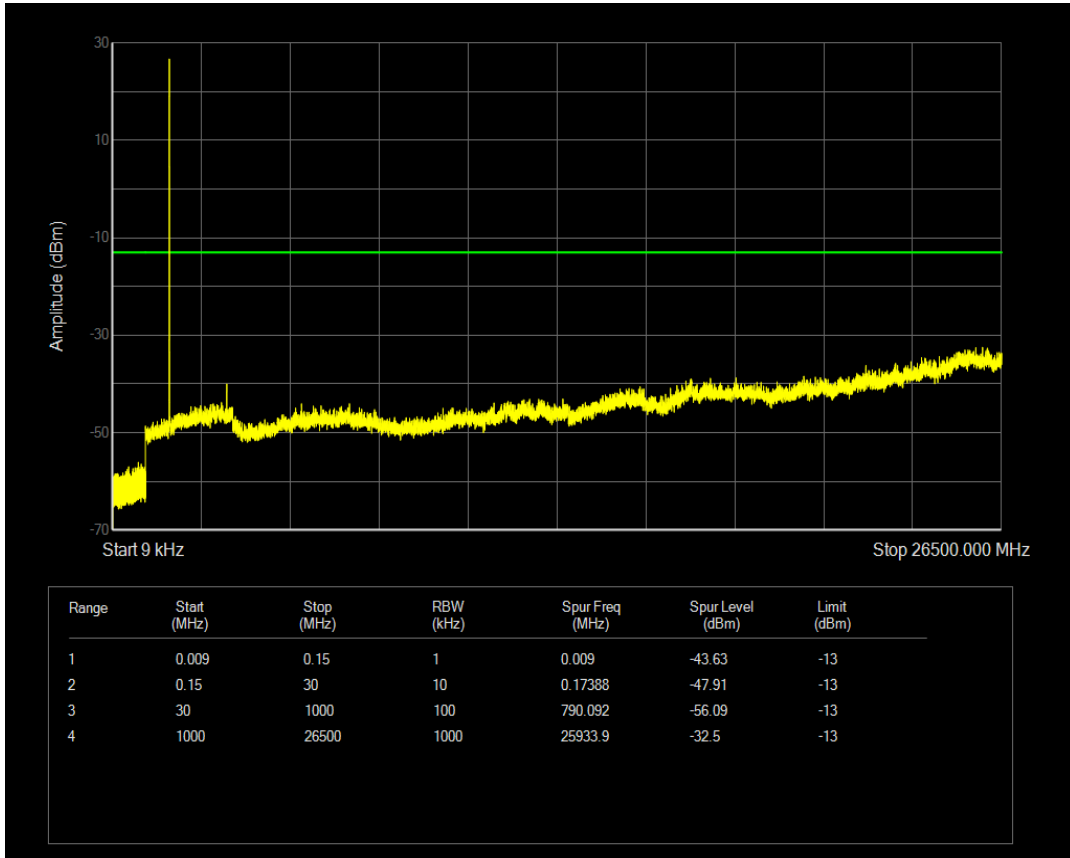

Band38 QPSK BW=20MHz Channel=38000 RB Size=1 Position=#0

Band38 QPSK BW=20MHz Channel=38000 RB Size=100 Position=#0

Band38 16QAM BW=20MHz Channel=38000 RB Size=1 Position=#0

Band38 16QAM BW=20MHz Channel=38000 RB Size=100 Position=#0

Band38 QPSK BW=20MHz Channel=38150 RB Size=1 Position=#0

Band38 QPSK BW=20MHz Channel=38150 RB Size=100 Position=#0

Band38 16QAM BW=20MHz Channel=38150 RB Size=1 Position=#0

Band38 16QAM BW=20MHz Channel=38150 RB Size=100 Position=#0

Band66 QPSK BW=1.4MHz Channel=131979 RB Size=1 Position=#0

Band66 QPSK BW=1.4MHz Channel=131979 RB Size=6 Position=#0

Band66 16QAM BW=1.4MHz Channel=131979 RB Size=1 Position=#0

Band66 16QAM BW=1.4MHz Channel=131979 RB Size=6 Position=#0