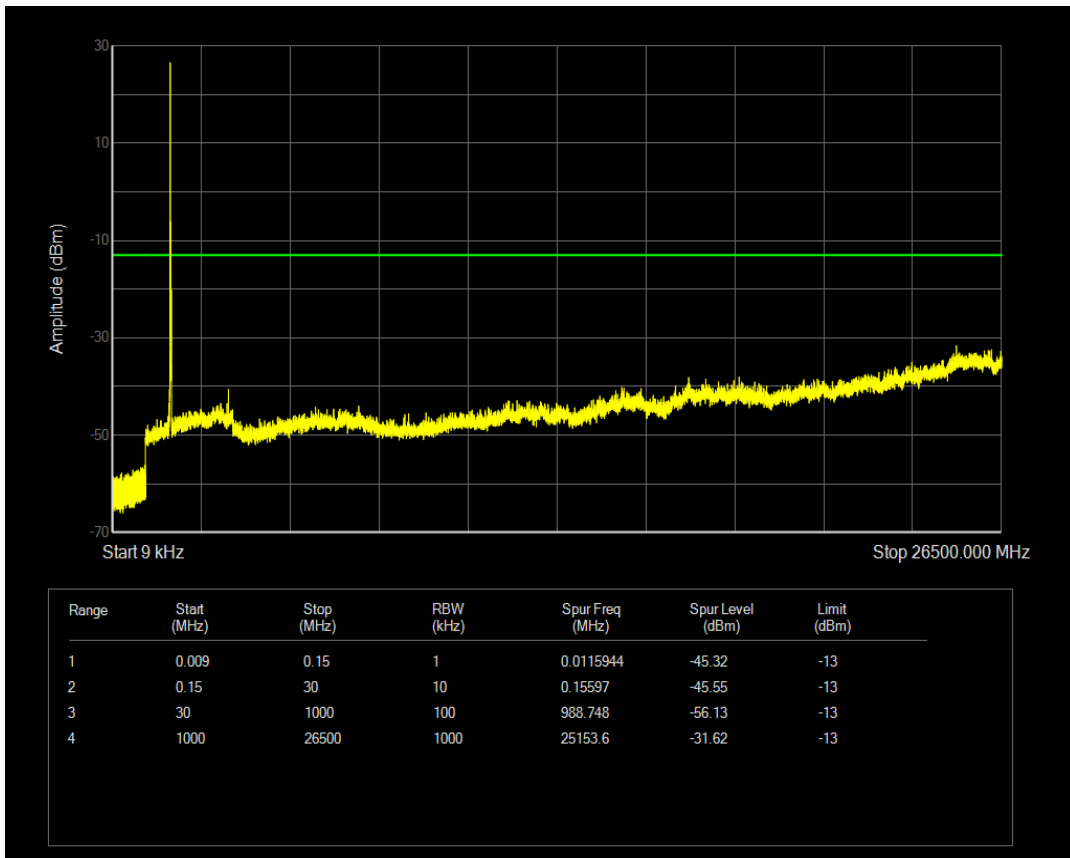

Band66 QPSK BW=20MHz Channel=132072 RB Size=1 Position=#0

Band66 QPSK BW=20MHz Channel=132072 RB Size=100 Position=#0

Band66 16QAM BW=20MHz Channel=132072 RB Size=1 Position=#0

Band66 16QAM BW=20MHz Channel=132072 RB Size=100 Position=#0

Band66 QPSK BW=20MHz Channel=132322 RB Size=1 Position=#0

Band66 QPSK BW=20MHz Channel=132322 RB Size=100 Position=#0

Band66 16QAM BW=20MHz Channel=132322 RB Size=1 Position=#0

Band66 16QAM BW=20MHz Channel=132322 RB Size=100 Position=#0