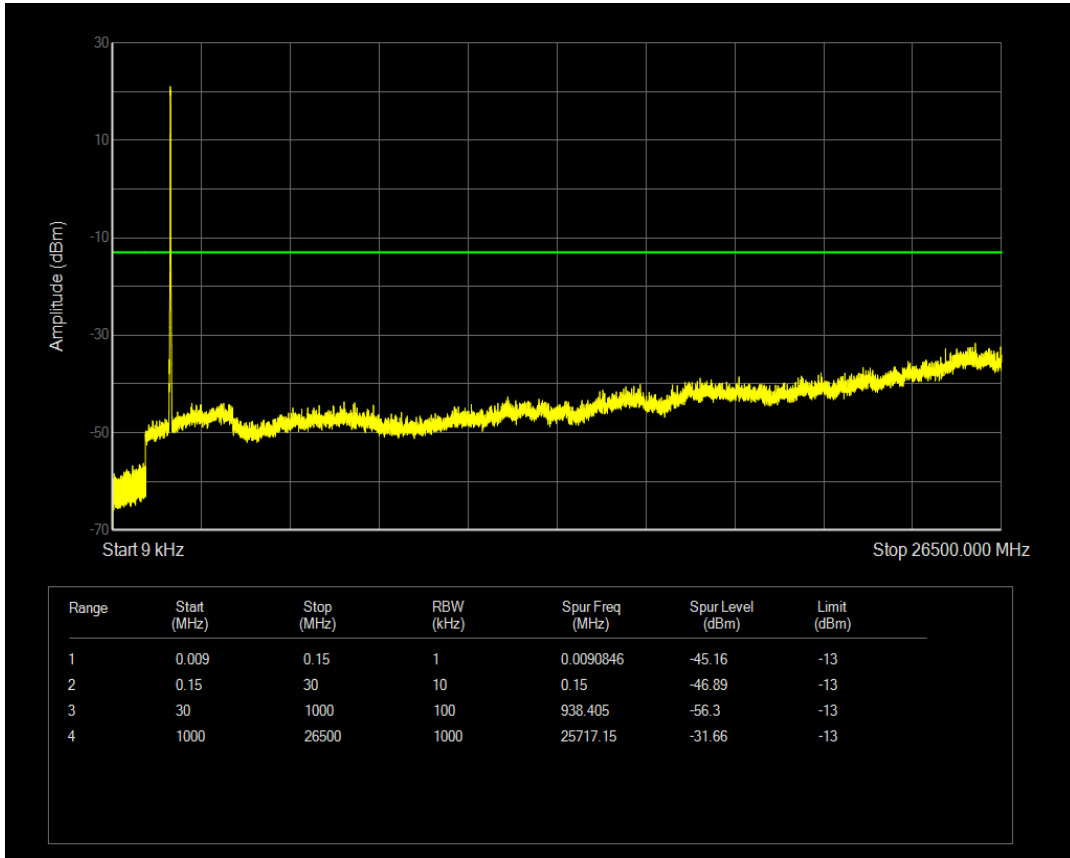

Band66 QPSK BW=15MHz Channel=132322 RB Size=75 Position=#0

Band66 16QAM BW=15MHz Channel=132322 RB Size=1 Position=#0