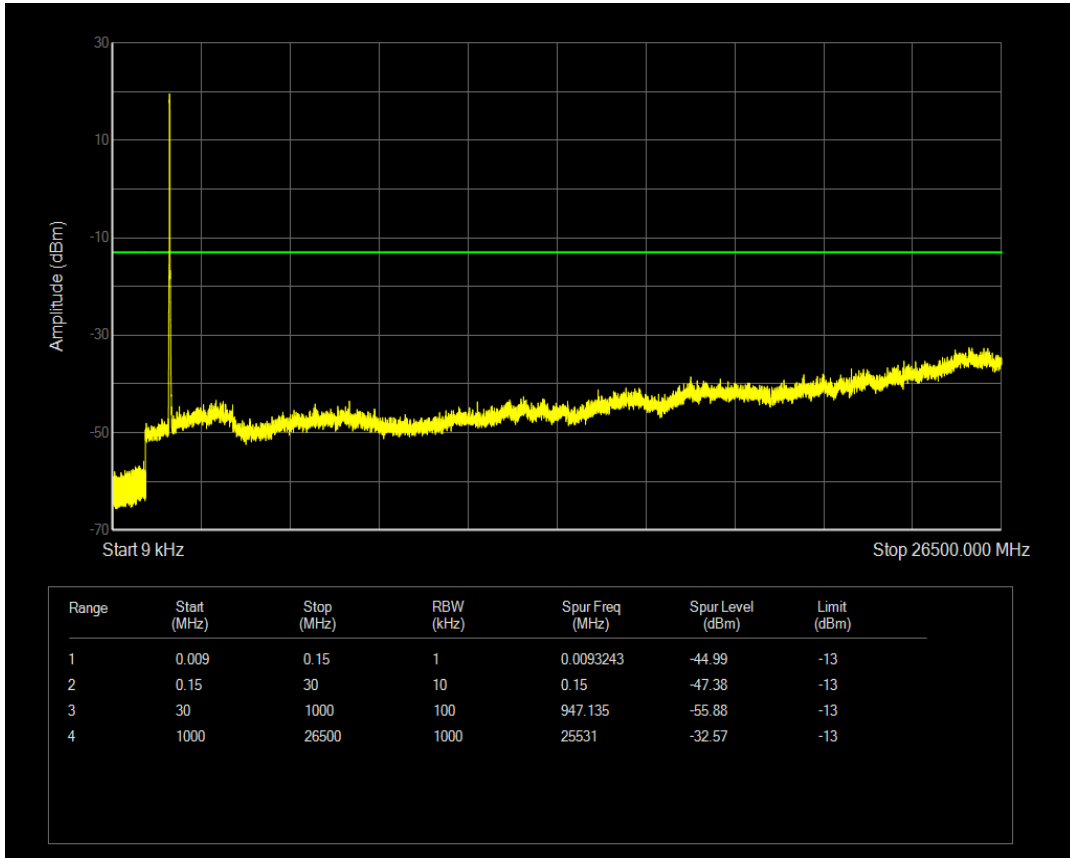

Band66 QPSK BW=20MHz Channel=132072 RB Size=1 Position=#0

Band66 QPSK BW=20MHz Channel=132072 RB Size=100 Position=#0

Band66 16QAM BW=20MHz Channel=132072 RB Size=1 Position=#0

Band66 16QAM BW=20MHz Channel=132072 RB Size=100 Position=#0

Band66 QPSK BW=20MHz Channel=132322 RB Size=1 Position=#0

Band66 QPSK BW=20MHz Channel=132322 RB Size=100 Position=#0

Band66 16QAM BW=20MHz Channel=132322 RB Size=1 Position=#0

Band66 16QAM BW=20MHz Channel=132322 RB Size=100 Position=#0