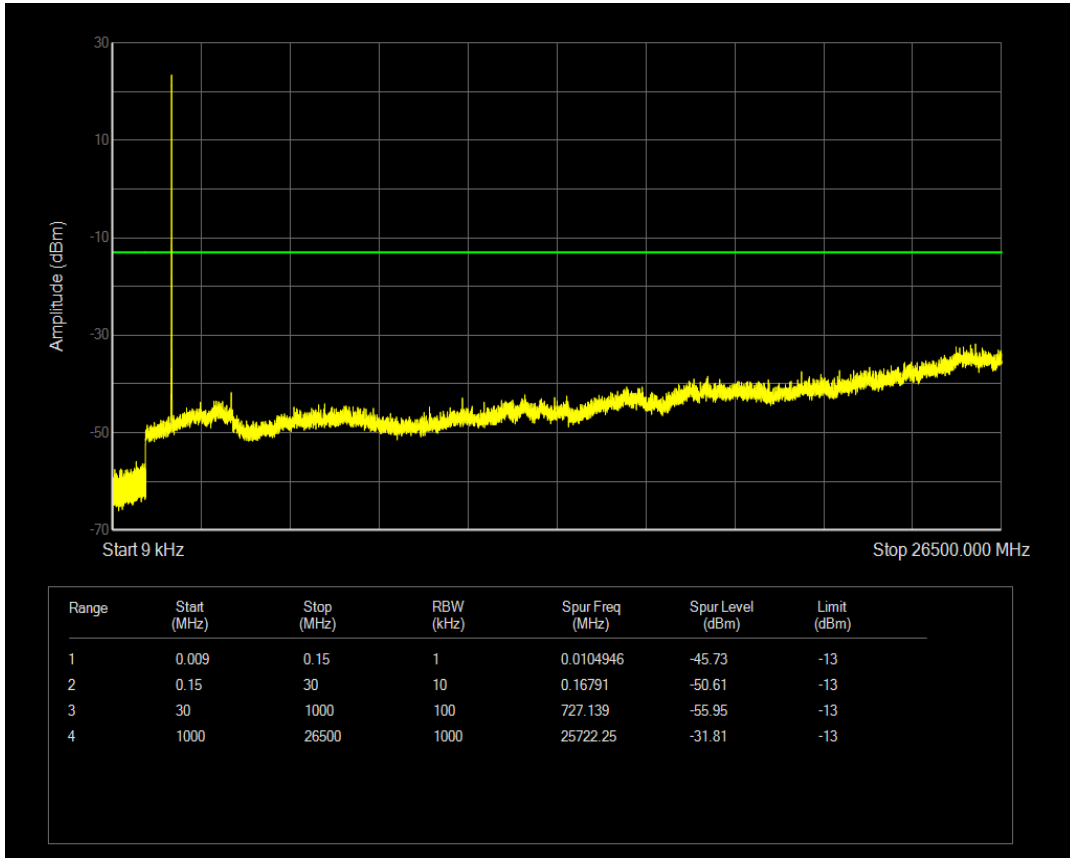

Band66 QPSK BW=5MHz Channel=132647 RB Size=1 Position=#0

Band66 QPSK BW=5MHz Channel=132647 RB Size=25 Position=#0

Band66 16QAM BW=5MHz Channel=132647 RB Size=1 Position=#0

Band66 16QAM BW=5MHz Channel=132647 RB Size=25 Position=#0

Band66 QPSK BW=10MHz Channel=132022 RB Size=1 Position=#0

Band66 QPSK BW=10MHz Channel=132022 RB Size=50 Position=#0

Band66 16QAM BW=10MHz Channel=132022 RB Size=1 Position=#0

Band66 16QAM BW=10MHz Channel=132022 RB Size=50 Position=#0