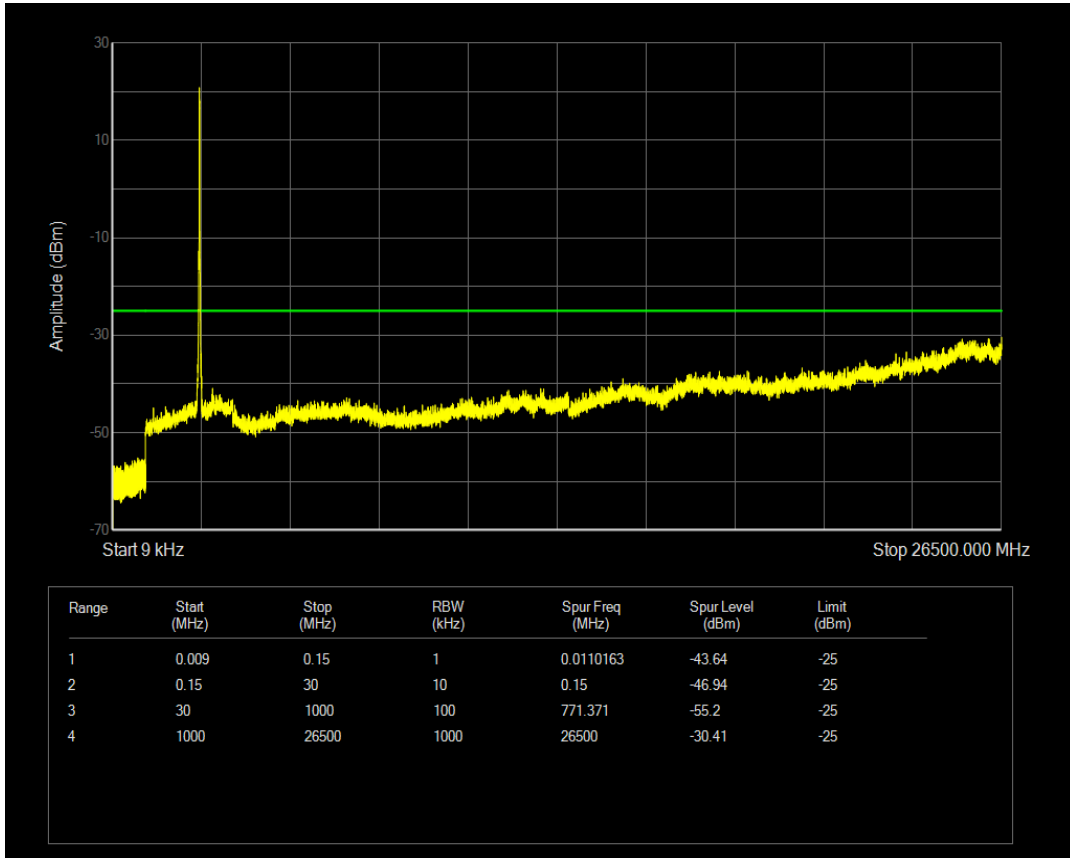

Band38 QPSK BW=20MHz Channel=38000 RB Size=1 Position=#0

Band38 QPSK BW=20MHz Channel=38000 RB Size=100 Position=#0

Band38 16QAM BW=20MHz Channel=38000 RB Size=1 Position=#0

Band38 16QAM BW=20MHz Channel=38000 RB Size=100 Position=#0

Band38 QPSK BW=20MHz Channel=38150 RB Size=1 Position=#0

Band38 QPSK BW=20MHz Channel=38150 RB Size=100 Position=#0

Band38 16QAM BW=20MHz Channel=38150 RB Size=1 Position=#0

Band38 16QAM BW=20MHz Channel=38150 RB Size=100 Position=#0

Band66 QPSK BW=1.4MHz Channel=131979 RB Size=1 Position=#0

Band66 QPSK BW=1.4MHz Channel=131979 RB Size=6 Position=#0

Band66 16QAM BW=1.4MHz Channel=131979 RB Size=1 Position=#0

Band66 16QAM BW=1.4MHz Channel=131979 RB Size=6 Position=#0