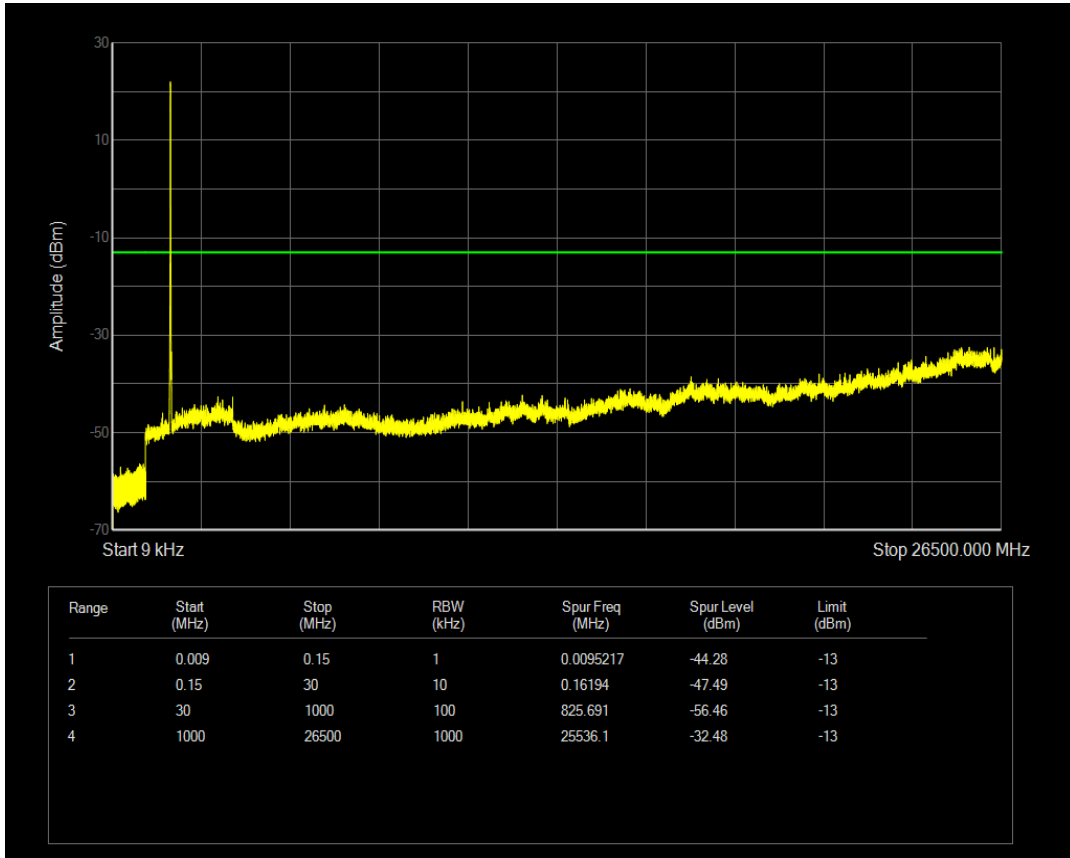

Band66 QPSK BW=10MHz Channel=132022 RB Size=1 Position=#0

Band66 QPSK BW=10MHz Channel=132022 RB Size=50 Position=#0

Band66 16QAM BW=10MHz Channel=132022 RB Size=1 Position=#0

Band66 16QAM BW=10MHz Channel=132022 RB Size=50 Position=#0

Band66 QPSK BW=10MHz Channel=132322 RB Size=1 Position=#0

Band66 QPSK BW=10MHz Channel=132322 RB Size=50 Position=#0

Band66 16QAM BW=10MHz Channel=132322 RB Size=1 Position=#0

Band66 16QAM BW=10MHz Channel=132322 RB Size=50 Position=#0