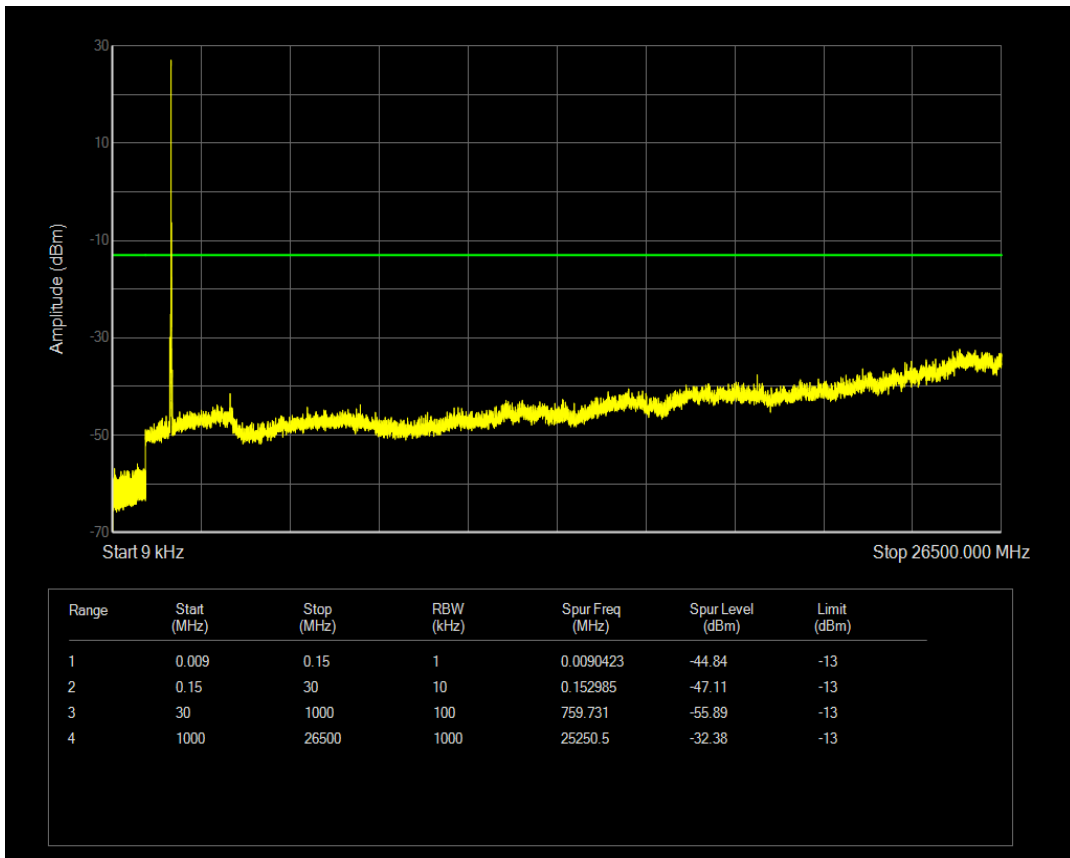

Band66 QPSK BW=20MHz Channel=132322 RB Size=1 Position=#0

Band66 QPSK BW=20MHz Channel=132322 RB Size=100 Position=#0

Band66 16QAM BW=20MHz Channel=132322 RB Size=1 Position=#0

Band66 16QAM BW=20MHz Channel=132322 RB Size=100 Position=#0

Band66 QPSK BW=20MHz Channel=132572 RB Size=1 Position=#0

Band66 QPSK BW=20MHz Channel=132572 RB Size=100 Position=#0

Band66 16QAM BW=20MHz Channel=132572 RB Size=1 Position=#0

Band66 16QAM BW=20MHz Channel=132572 RB Size=100 Position=#0