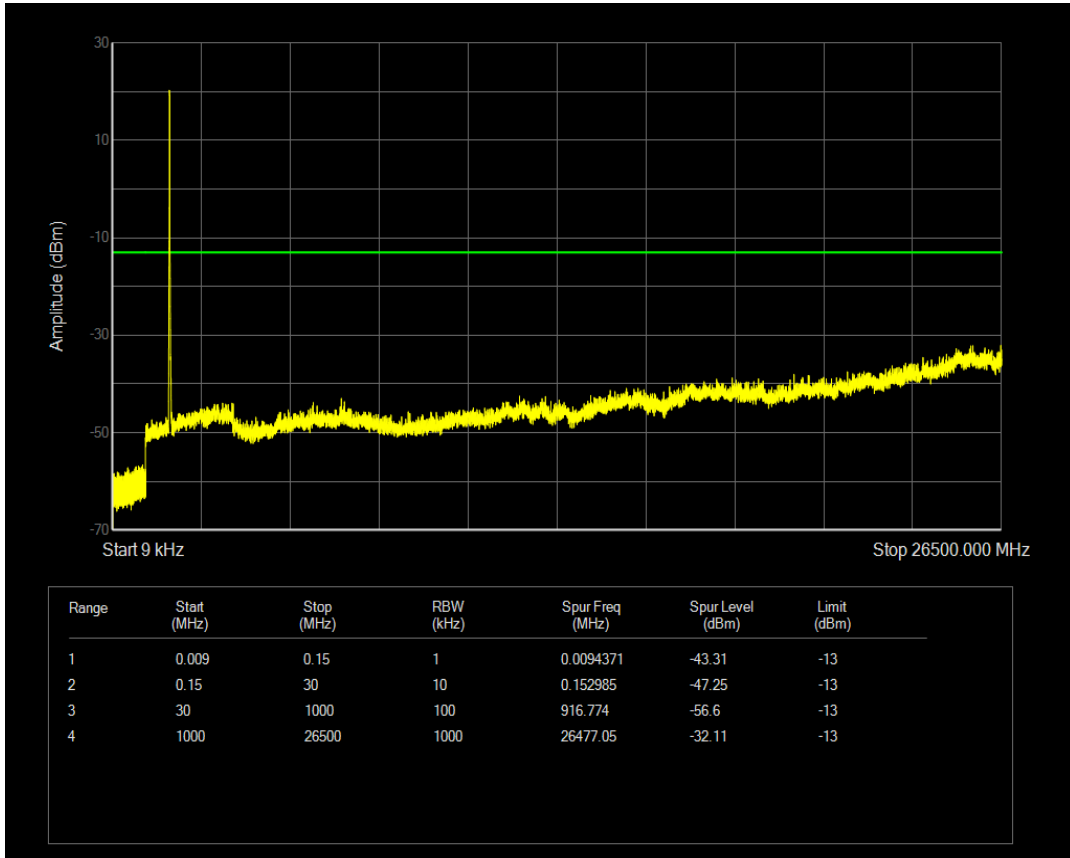

Band66 QPSK BW=15MHz Channel=132047 RB Size=75 Position=#0

Band66 16QAM BW=15MHz Channel=132047 RB Size=1 Position=#0