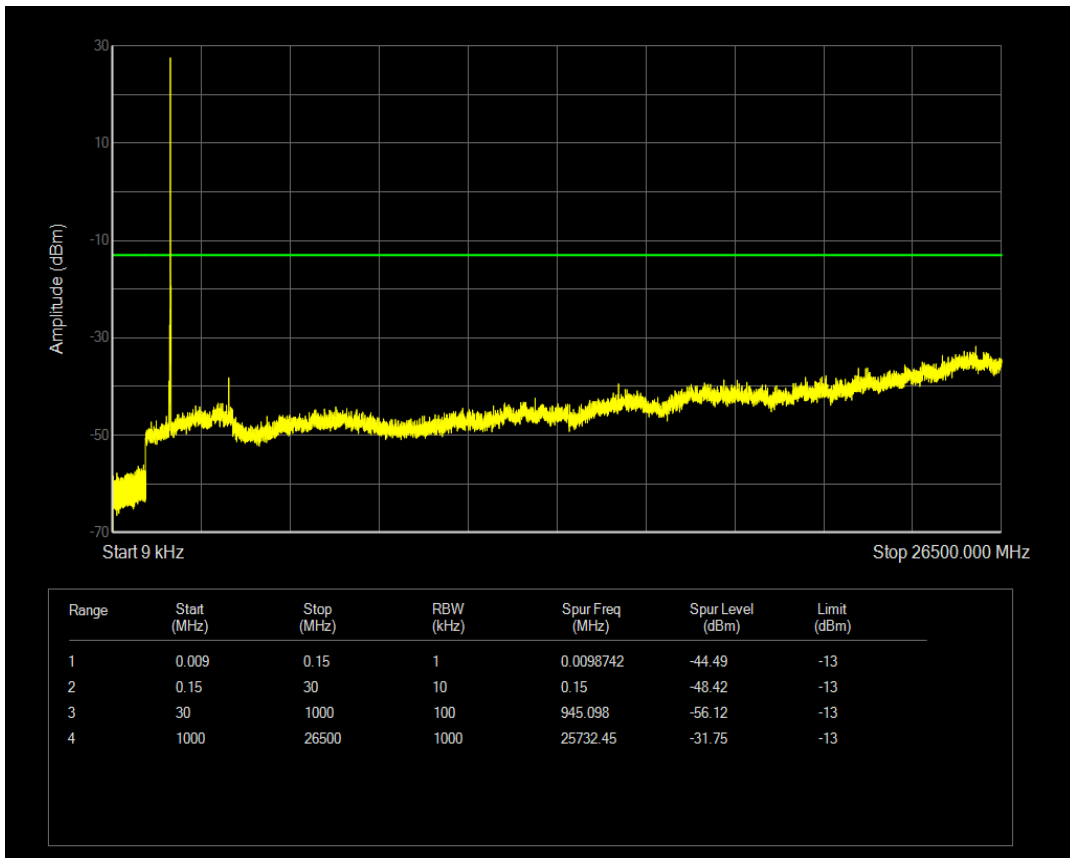

Band66 16QAM BW=10MHz Channel=132322 RB Size=1 Position=#0

Band66 16QAM BW=10MHz Channel=132322 RB Size=50 Position=#0