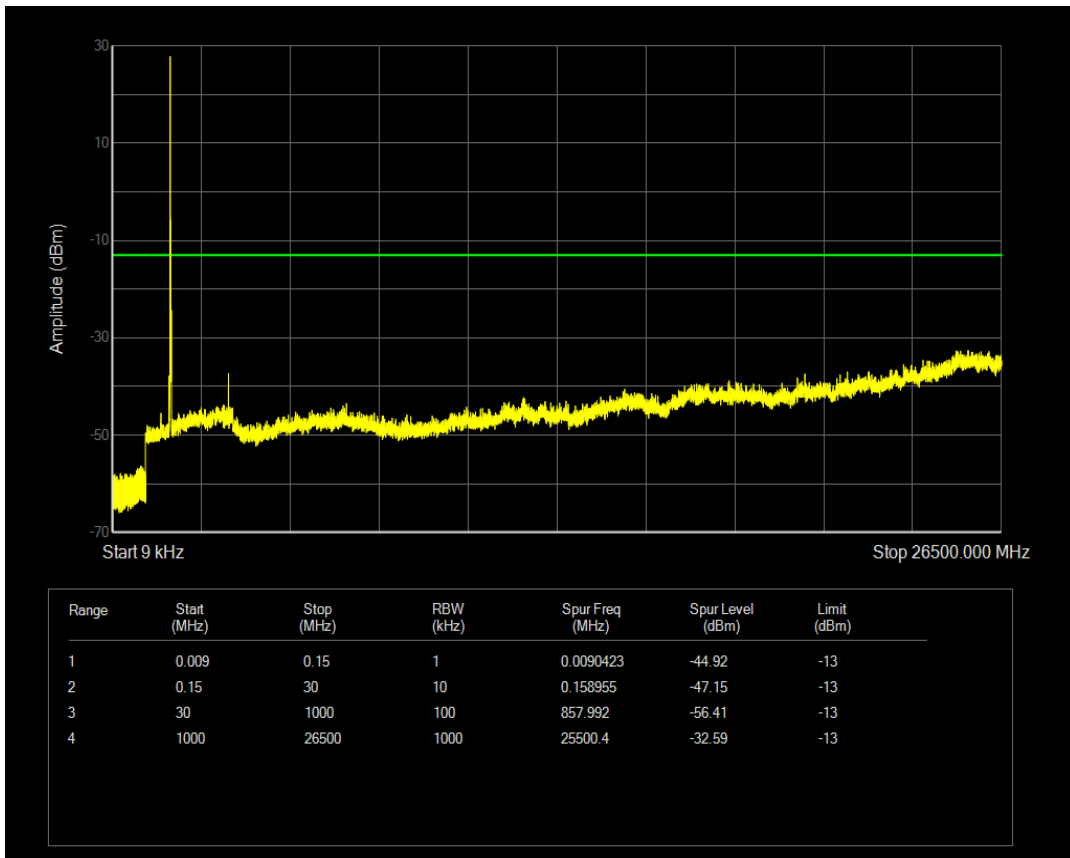

Band66 QPSK BW=20MHz Channel=132072 RB Size=1 Position=#0

Band66 QPSK BW=20MHz Channel=132072 RB Size=100 Position=#0

Band66 16QAM BW=20MHz Channel=132072 RB Size=1 Position=#0

Band66 16QAM BW=20MHz Channel=132072 RB Size=100 Position=#0

Band66 QPSK BW=20MHz Channel=132322 RB Size=1 Position=#0

Band66 QPSK BW=20MHz Channel=132322 RB Size=100 Position=#0

Band66 16QAM BW=20MHz Channel=132322 RB Size=1 Position=#0

Band66 16QAM BW=20MHz Channel=132322 RB Size=100 Position=#0