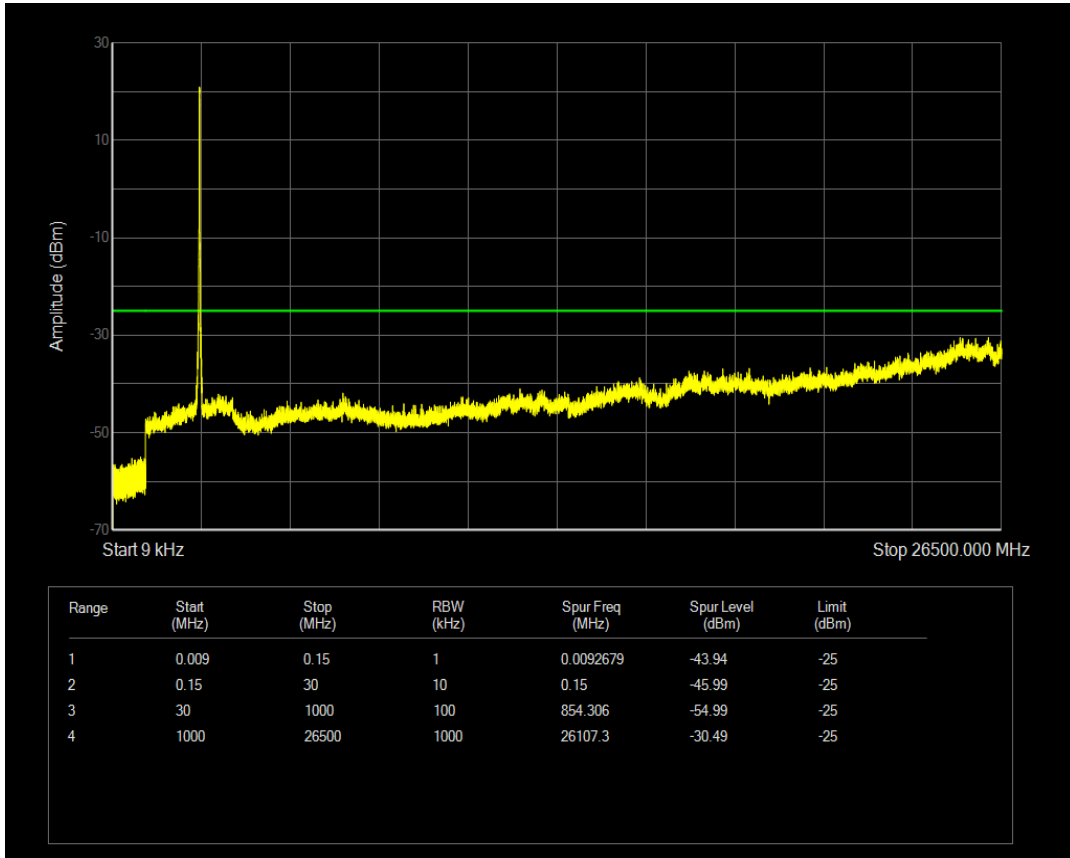

Band38 QPSK BW=20MHz Channel=38000 RB Size=1 Position=#0

Band38 QPSK BW=20MHz Channel=38000 RB Size=100 Position=#0

Band38 16QAM BW=20MHz Channel=38000 RB Size=1 Position=#0

Band38 16QAM BW=20MHz Channel=38000 RB Size=100 Position=#0

Band38 QPSK BW=20MHz Channel=38150 RB Size=1 Position=#0

Band38 QPSK BW=20MHz Channel=38150 RB Size=100 Position=#0

Band38 16QAM BW=20MHz Channel=38150 RB Size=1 Position=#0

Band38 16QAM BW=20MHz Channel=38150 RB Size=100 Position=#0