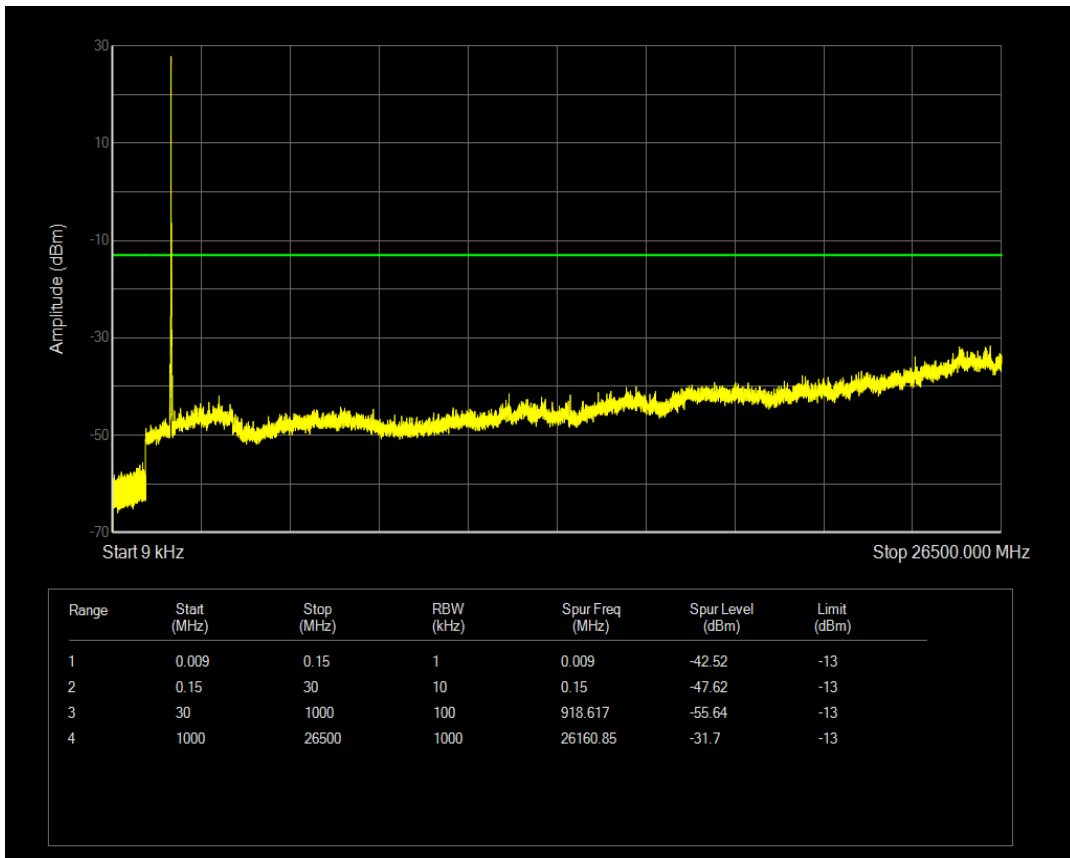

Band66 QPSK BW=20MHz Channel=132072 RB Size=1 Position=#0

Band66 QPSK BW=20MHz Channel=132072 RB Size=100 Position=#0

Band66 16QAM BW=20MHz Channel=132072 RB Size=1 Position=#0

Band66 16QAM BW=20MHz Channel=132072 RB Size=100 Position=#0

Band66 QPSK BW=20MHz Channel=132322 RB Size=1 Position=#0

Band66 QPSK BW=20MHz Channel=132322 RB Size=100 Position=#0

Band66 16QAM BW=20MHz Channel=132322 RB Size=1 Position=#0

Band66 16QAM BW=20MHz Channel=132322 RB Size=100 Position=#0

Band66 QPSK BW=20MHz Channel=132572 RB Size=1 Position=#0

Band66 QPSK BW=20MHz Channel=132572 RB Size=100 Position=#0

Band66 16QAM BW=20MHz Channel=132572 RB Size=1 Position=#0

Band66 16QAM BW=20MHz Channel=132572 RB Size=100 Position=#0