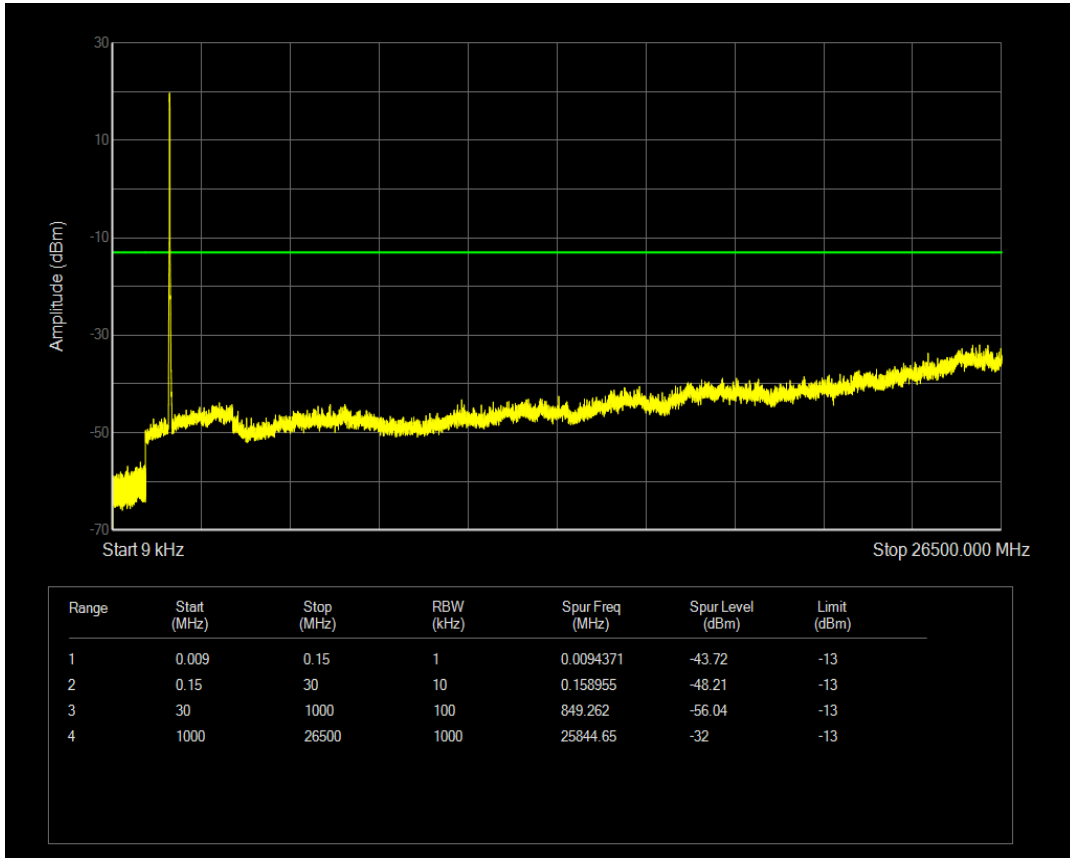

Band66 QPSK BW=15MHz Channel=132597 RB Size=1 Position=#0

Band66 QPSK BW=15MHz Channel=132597 RB Size=75 Position=#0

Band66 16QAM BW=15MHz Channel=132597 RB Size=1 Position=#0

Band66 16QAM BW=15MHz Channel=132597 RB Size=75 Position=#0

Band66 QPSK BW=20MHz Channel=132072 RB Size=1 Position=#0

Band66 QPSK BW=20MHz Channel=132072 RB Size=100 Position=#0

Band66 16QAM BW=20MHz Channel=132072 RB Size=1 Position=#0

Band66 16QAM BW=20MHz Channel=132072 RB Size=100 Position=#0