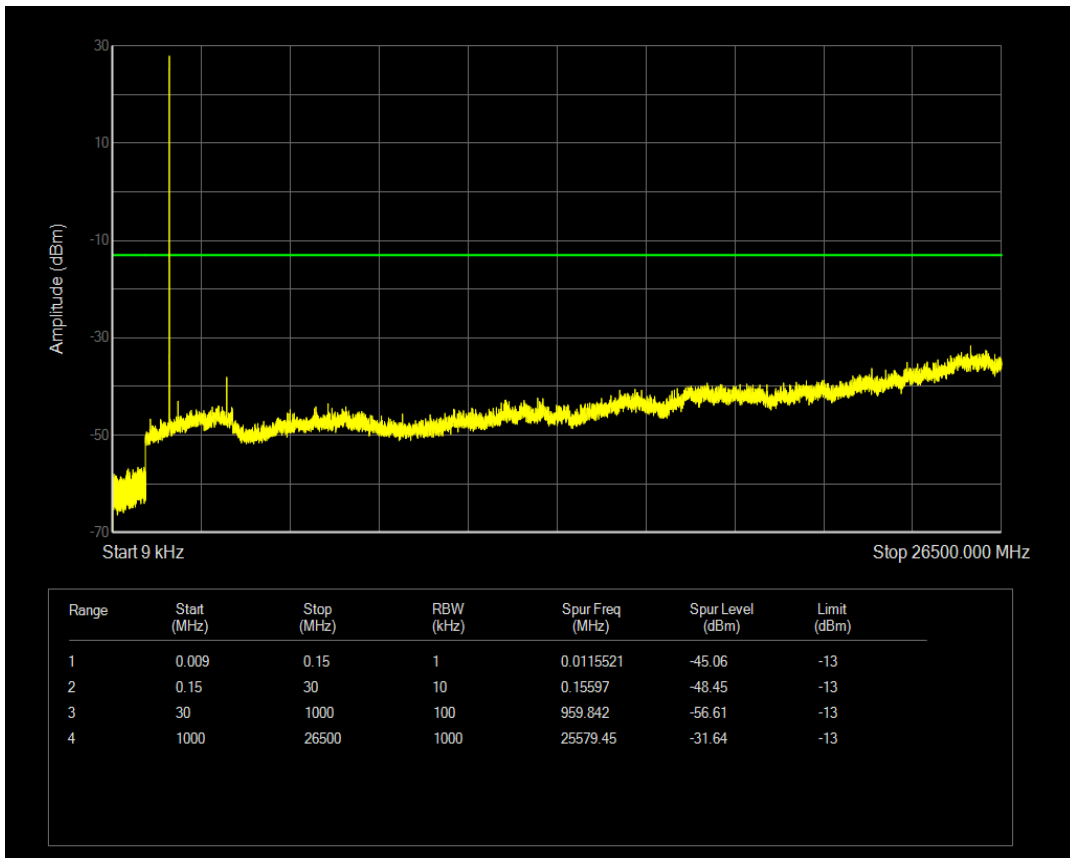

Band38 QPSK BW=20MHz Channel=38000 RB Size=1 Position=#0

Band38 QPSK BW=20MHz Channel=38000 RB Size=100 Position=#0

Band38 16QAM BW=20MHz Channel=38000 RB Size=1 Position=#0

Band38 16QAM BW=20MHz Channel=38000 RB Size=100 Position=#0

Band38 QPSK BW=20MHz Channel=38150 RB Size=1 Position=#0

Band38 QPSK BW=20MHz Channel=38150 RB Size=100 Position=#0

Band38 16QAM BW=20MHz Channel=38150 RB Size=1 Position=#0

Band38 16QAM BW=20MHz Channel=38150 RB Size=100 Position=#0

Band66 QPSK BW=1.4MHz Channel=131979 RB Size=1 Position=#0

Band66 QPSK BW=1.4MHz Channel=131979 RB Size=6 Position=#0

Band66 16QAM BW=1.4MHz Channel=131979 RB Size=1 Position=#0

Band66 16QAM BW=1.4MHz Channel=131979 RB Size=6 Position=#0