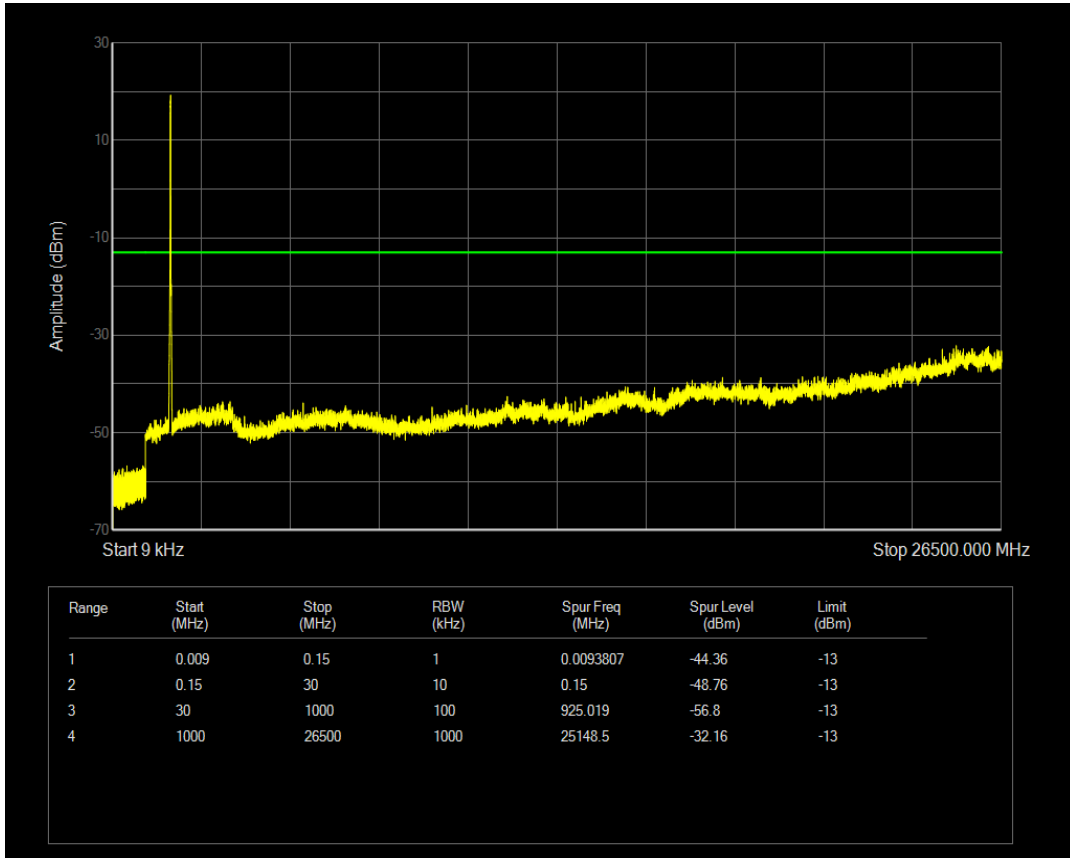

Band66 QPSK BW=20MHz Channel=132072 RB Size=1 Position=#0

Band66 QPSK BW=20MHz Channel=132072 RB Size=100 Position=#0

Band66 16QAM BW=20MHz Channel=132072 RB Size=1 Position=#0

Band66 16QAM BW=20MHz Channel=132072 RB Size=100 Position=#0

Band66 QPSK BW=20MHz Channel=132322 RB Size=1 Position=#0

Band66 QPSK BW=20MHz Channel=132322 RB Size=100 Position=#0

Band66 16QAM BW=20MHz Channel=132322 RB Size=1 Position=#0

Band66 16QAM BW=20MHz Channel=132322 RB Size=100 Position=#0

Band66 QPSK BW=20MHz Channel=132572 RB Size=1 Position=#0

Band66 QPSK BW=20MHz Channel=132572 RB Size=100 Position=#0

Band66 16QAM BW=20MHz Channel=132572 RB Size=1 Position=#0

Band66 16QAM BW=20MHz Channel=132572 RB Size=100 Position=#0