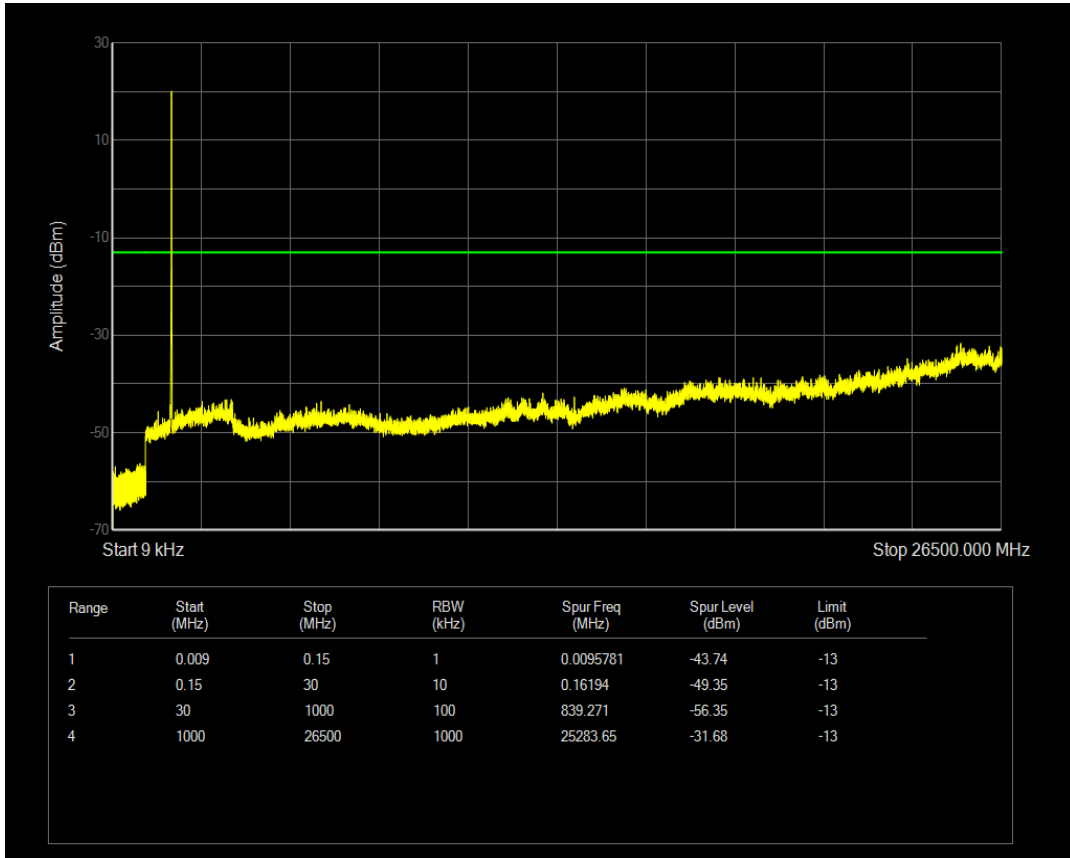

Band66 QPSK BW=10MHz Channel=132622 RB Size=1 Position=#0

Band66 QPSK BW=10MHz Channel=132622 RB Size=50 Position=#0

Band66 16QAM BW=10MHz Channel=132622 RB Size=1 Position=#0

Band66 16QAM BW=10MHz Channel=132622 RB Size=50 Position=#0