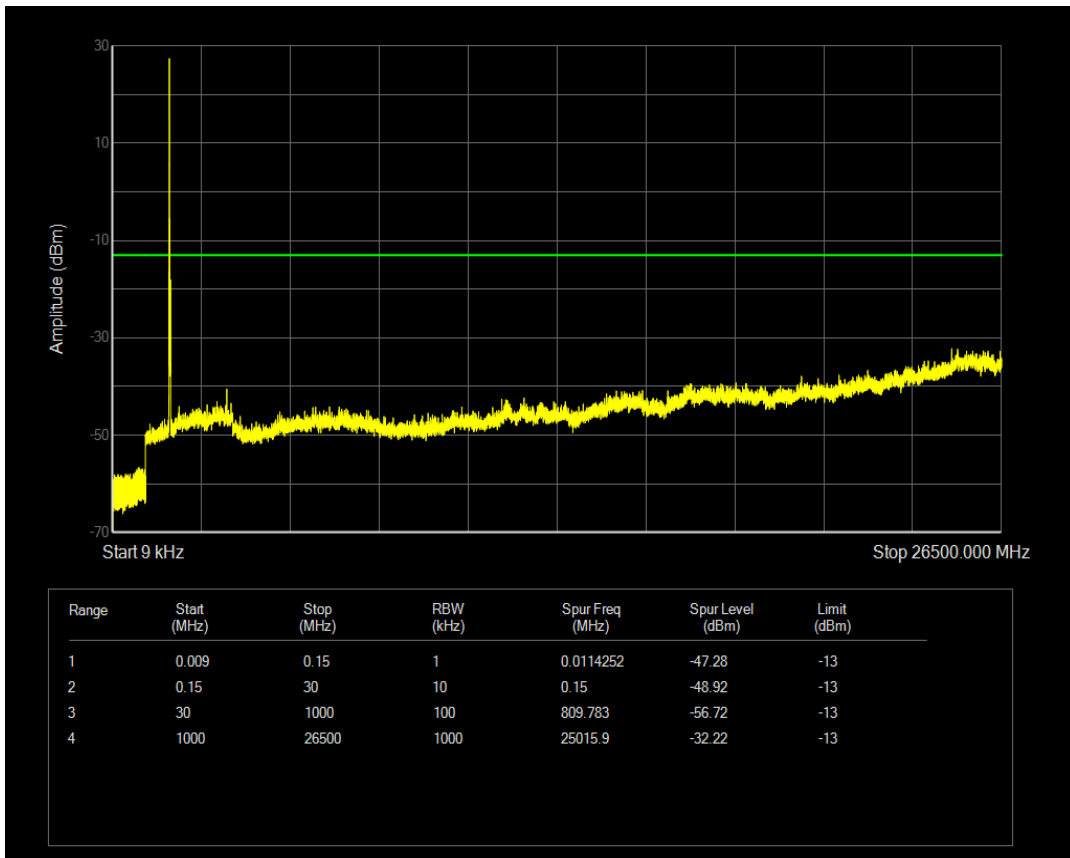

Band66 QPSK BW=15MHz Channel=132597 RB Size=1 Position=#0

Band66 QPSK BW=15MHz Channel=132597 RB Size=75 Position=#0

Band66 16QAM BW=15MHz Channel=132597 RB Size=1 Position=#0

Band66 16QAM BW=15MHz Channel=132597 RB Size=75 Position=#0

Band66 QPSK BW=20MHz Channel=132072 RB Size=1 Position=#0

Band66 QPSK BW=20MHz Channel=132072 RB Size=100 Position=#0

Band66 16QAM BW=20MHz Channel=132072 RB Size=1 Position=#0

Band66 16QAM BW=20MHz Channel=132072 RB Size=100 Position=#0