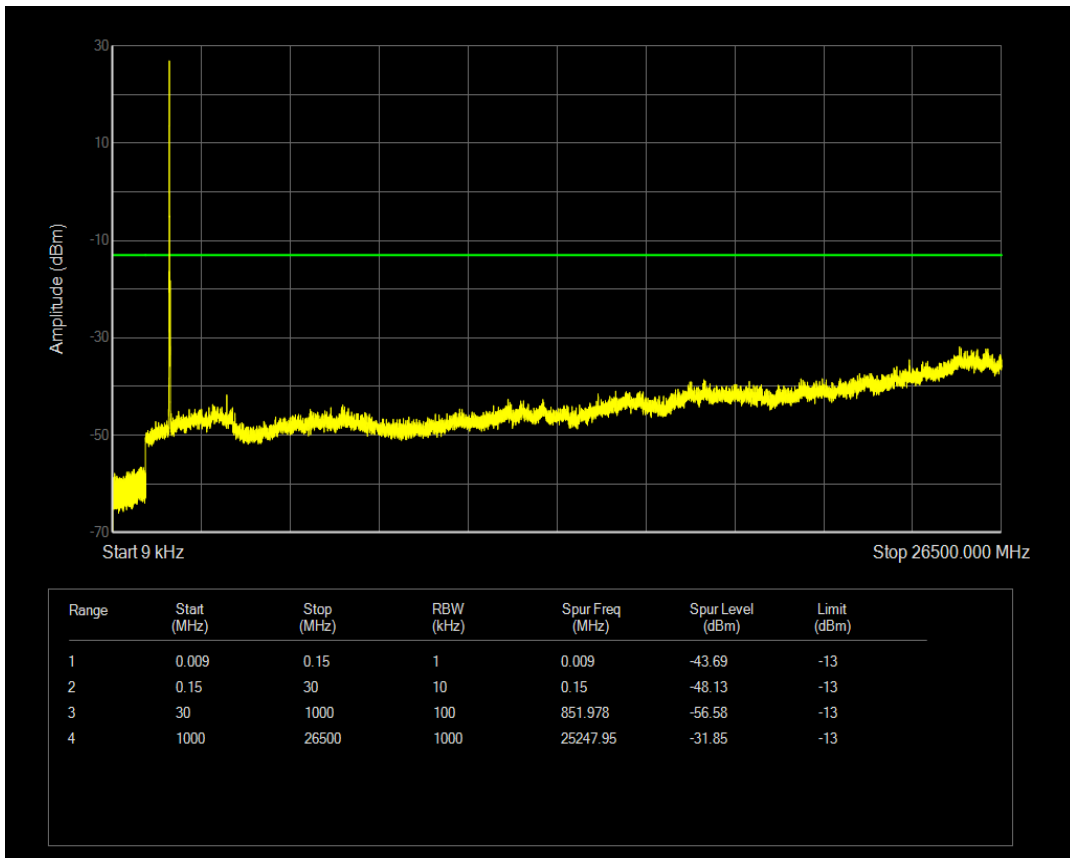

Band66 QPSK BW=15MHz Channel=132047 RB Size=1 Position=#0

Band66 QPSK BW=15MHz Channel=132047 RB Size=75 Position=#0