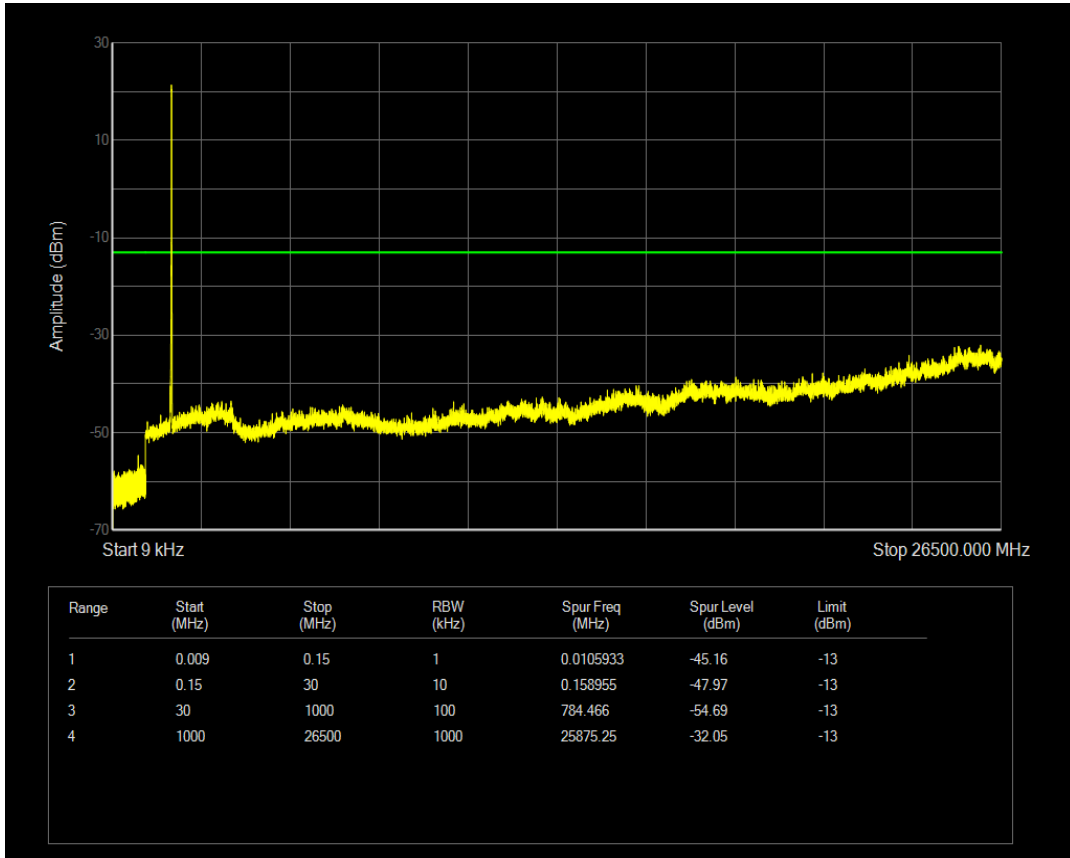

Band66 QPSK BW=10MHz Channel=132322 RB Size=1 Position=#0

Band66 QPSK BW=10MHz Channel=132322 RB Size=50 Position=#0

Band66 16QAM BW=10MHz Channel=132322 RB Size=1 Position=#0

Band66 16QAM BW=10MHz Channel=132322 RB Size=50 Position=#0

Band66 QPSK BW=10MHz Channel=132622 RB Size=1 Position=#0

Band66 QPSK BW=10MHz Channel=132622 RB Size=50 Position=#0

Band66 16QAM BW=10MHz Channel=132622 RB Size=1 Position=#0

Band66 16QAM BW=10MHz Channel=132622 RB Size=50 Position=#0