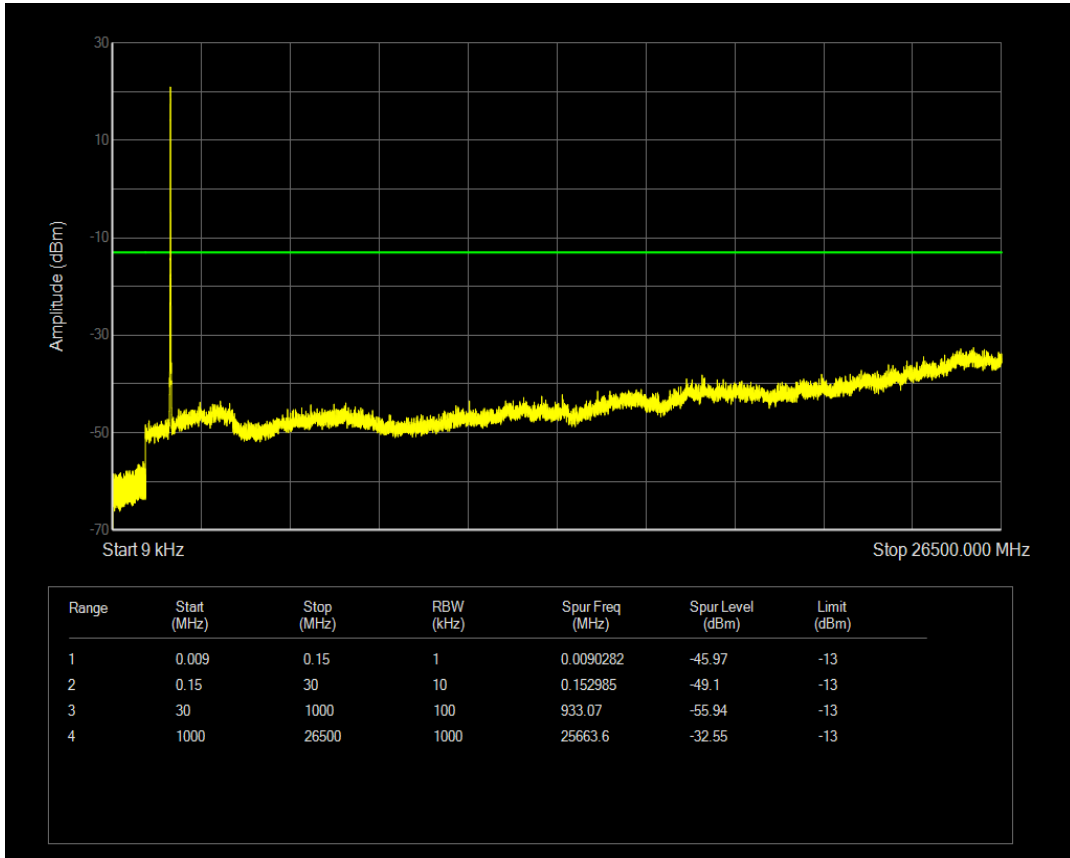

Band66 QPSK BW=10MHz Channel=132322 RB Size=1 Position=#0

Band66 QPSK BW=10MHz Channel=132322 RB Size=50 Position=#0

Band66 16QAM BW=10MHz Channel=132322 RB Size=1 Position=#0

Band66 16QAM BW=10MHz Channel=132322 RB Size=50 Position=#0

Band66 QPSK BW=10MHz Channel=132622 RB Size=1 Position=#0

Band66 QPSK BW=10MHz Channel=132622 RB Size=50 Position=#0

Band66 16QAM BW=10MHz Channel=132622 RB Size=1 Position=#0

Band66 16QAM BW=10MHz Channel=132622 RB Size=50 Position=#0