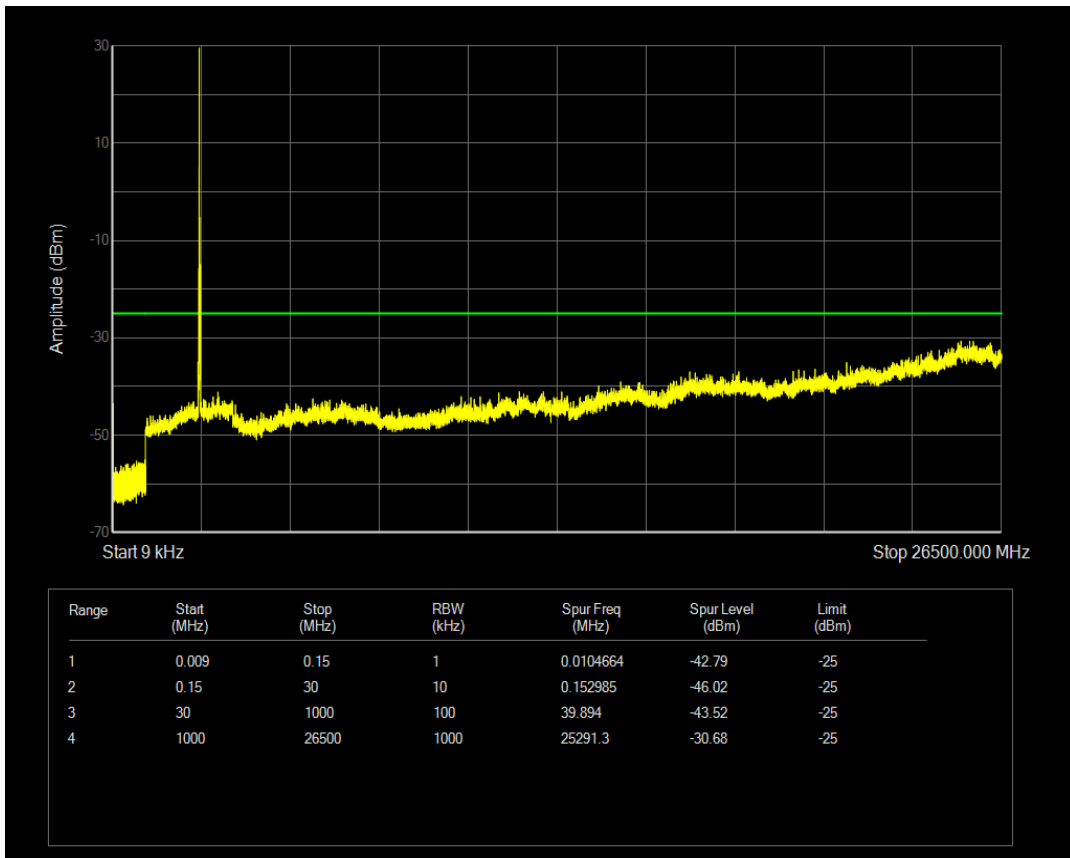

Band38 QPSK BW=20MHz Channel=38000 RB Size=1 Position=#0

Band38 QPSK BW=20MHz Channel=38000 RB Size=100 Position=#0

Band38 16QAM BW=20MHz Channel=38000 RB Size=1 Position=#0

Band38 16QAM BW=20MHz Channel=38000 RB Size=100 Position=#0

Band38 QPSK BW=20MHz Channel=38150 RB Size=1 Position=#0

Band38 QPSK BW=20MHz Channel=38150 RB Size=100 Position=#0

Band38 16QAM BW=20MHz Channel=38150 RB Size=1 Position=#0

Band38 16QAM BW=20MHz Channel=38150 RB Size=100 Position=#0