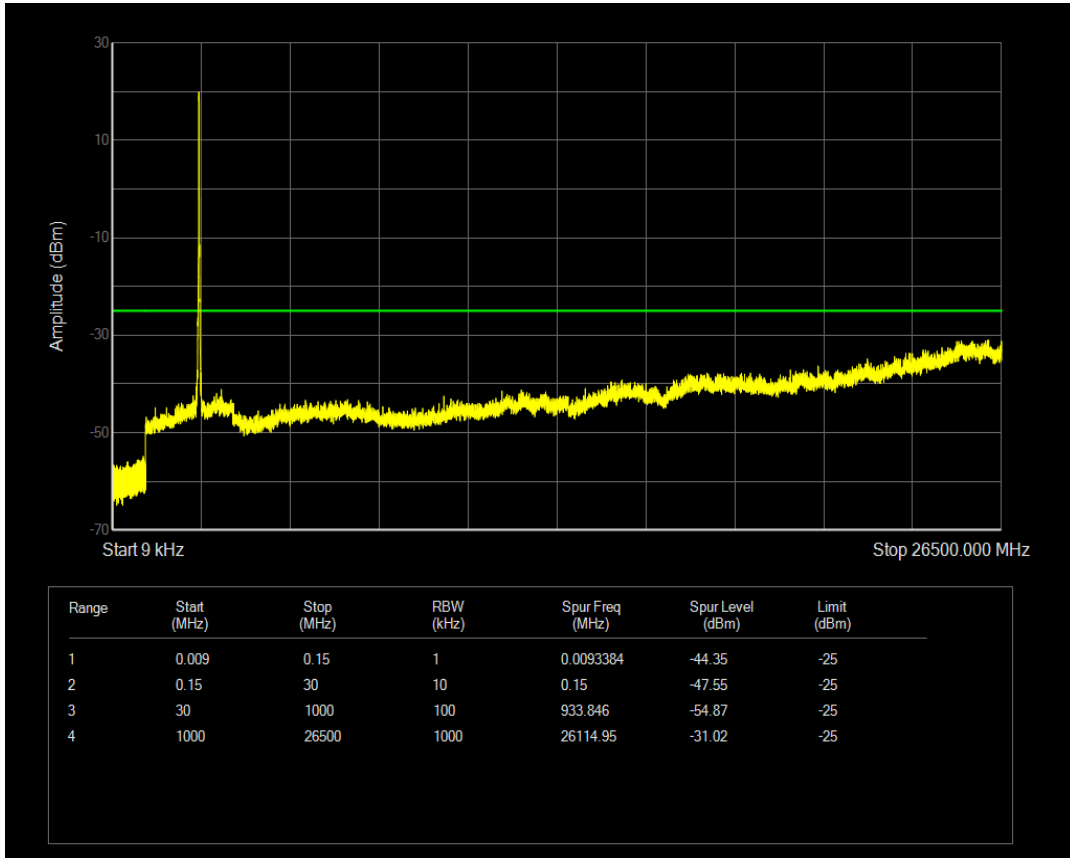

Band38 QPSK BW=20MHz Channel=38000 RB Size=1 Position=#0

Band38 QPSK BW=20MHz Channel=38000 RB Size=100 Position=#0

Band38 16QAM BW=20MHz Channel=38000 RB Size=1 Position=#0

Band38 16QAM BW=20MHz Channel=38000 RB Size=100 Position=#0

Band38 QPSK BW=20MHz Channel=38150 RB Size=1 Position=#0

Band38 QPSK BW=20MHz Channel=38150 RB Size=100 Position=#0

Band38 16QAM BW=20MHz Channel=38150 RB Size=1 Position=#0

Band38 16QAM BW=20MHz Channel=38150 RB Size=100 Position=#0