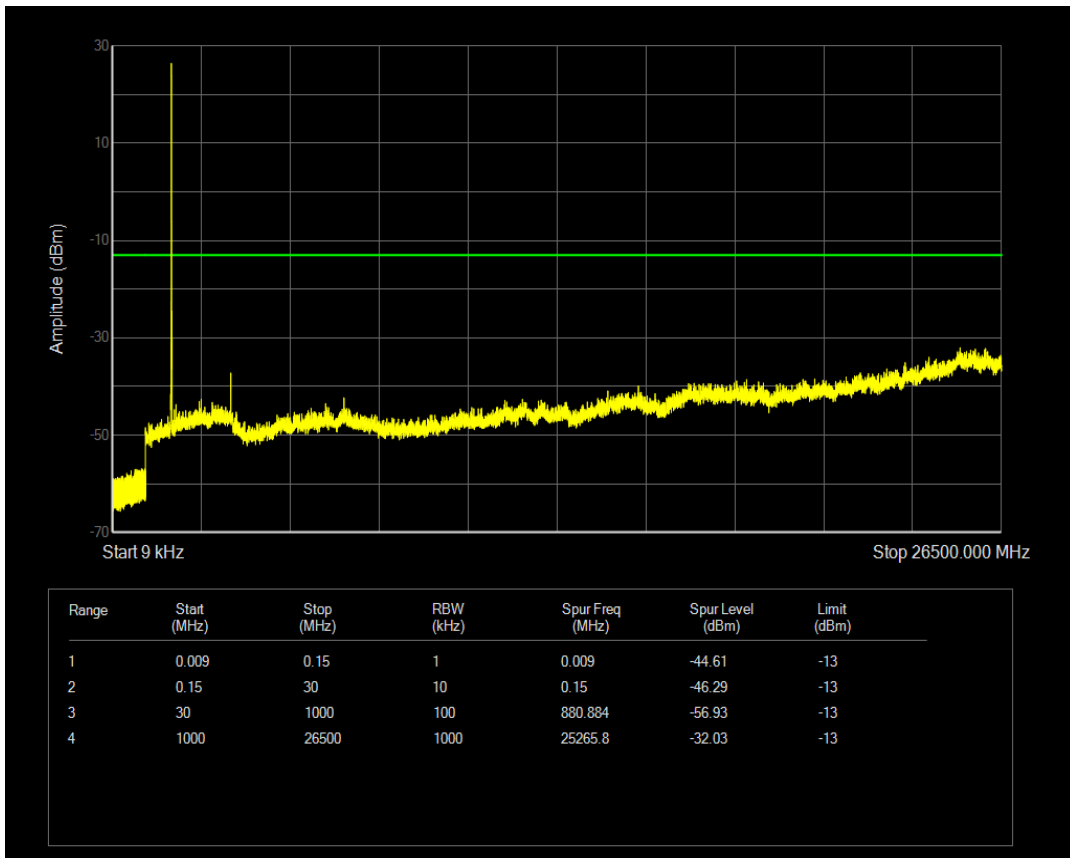

Band66 QPSK BW=10MHz Channel=132322 RB Size=1 Position=#0

Band66 QPSK BW=10MHz Channel=132322 RB Size=50 Position=#0

Band66 16QAM BW=10MHz Channel=132322 RB Size=1 Position=#0

Band66 16QAM BW=10MHz Channel=132322 RB Size=50 Position=#0

Band66 QPSK BW=10MHz Channel=132622 RB Size=1 Position=#0

Band66 QPSK BW=10MHz Channel=132622 RB Size=50 Position=#0

Band66 16QAM BW=10MHz Channel=132622 RB Size=1 Position=#0

Band66 16QAM BW=10MHz Channel=132622 RB Size=50 Position=#0