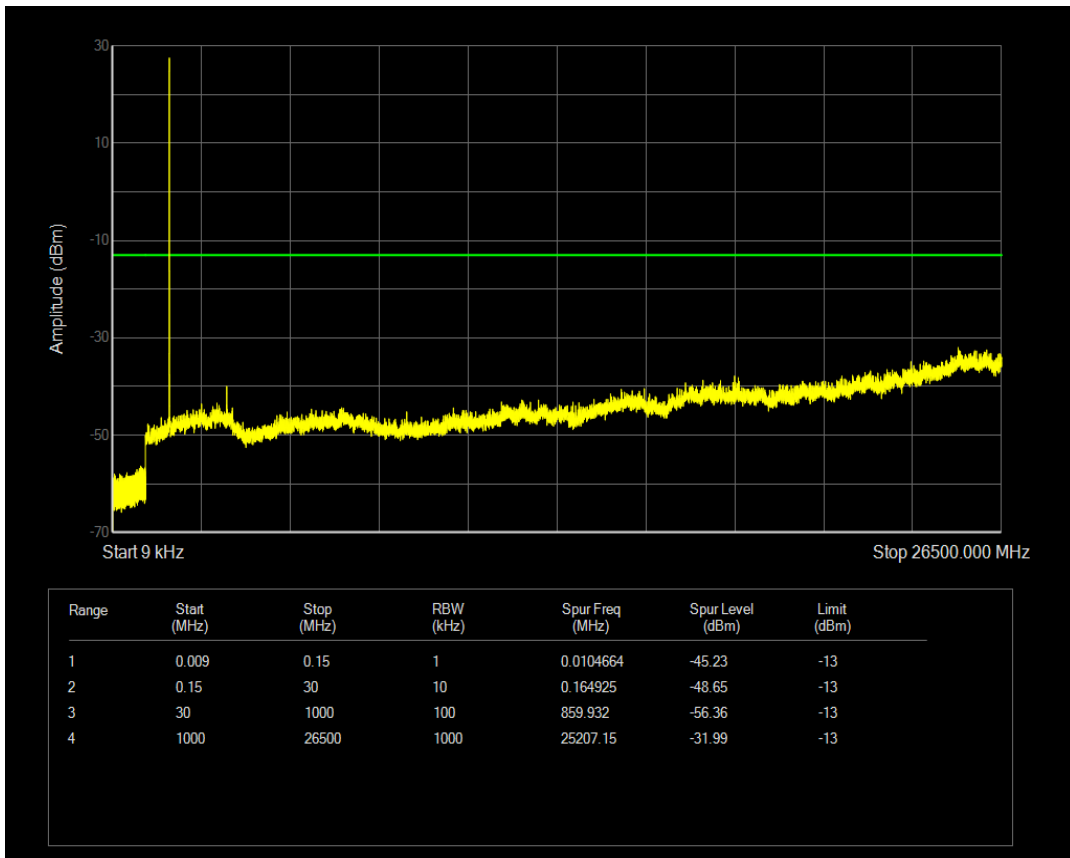

Band38 QPSK BW=20MHz Channel=38000 RB Size=1 Position=#0

Band38 QPSK BW=20MHz Channel=38000 RB Size=100 Position=#0

Band38 16QAM BW=20MHz Channel=38000 RB Size=1 Position=#0

Band38 16QAM BW=20MHz Channel=38000 RB Size=100 Position=#0

Band38 QPSK BW=20MHz Channel=38150 RB Size=1 Position=#0

Band38 QPSK BW=20MHz Channel=38150 RB Size=100 Position=#0

Band38 16QAM BW=20MHz Channel=38150 RB Size=1 Position=#0

Band38 16QAM BW=20MHz Channel=38150 RB Size=100 Position=#0

Band66 QPSK BW=1.4MHz Channel=131979 RB Size=1 Position=#0

Band66 QPSK BW=1.4MHz Channel=131979 RB Size=6 Position=#0

Band66 16QAM BW=1.4MHz Channel=131979 RB Size=1 Position=#0

Band66 16QAM BW=1.4MHz Channel=131979 RB Size=6 Position=#0