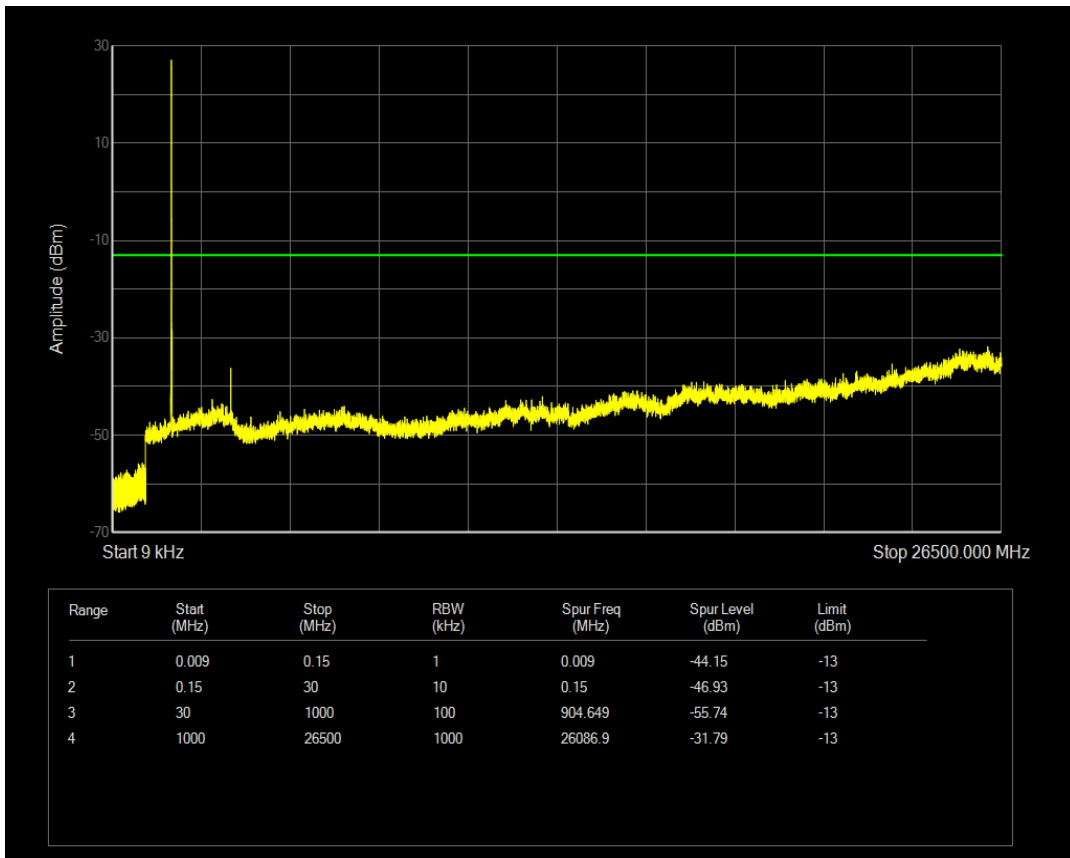

Band66 QPSK BW=10MHz Channel=132322 RB Size=1 Position=#0

Band66 QPSK BW=10MHz Channel=132322 RB Size=50 Position=#0

Band66 16QAM BW=10MHz Channel=132322 RB Size=1 Position=#0

Band66 16QAM BW=10MHz Channel=132322 RB Size=50 Position=#0

Band66 QPSK BW=10MHz Channel=132622 RB Size=1 Position=#0

Band66 QPSK BW=10MHz Channel=132622 RB Size=50 Position=#0

Band66 16QAM BW=10MHz Channel=132622 RB Size=1 Position=#0

Band66 16QAM BW=10MHz Channel=132622 RB Size=50 Position=#0