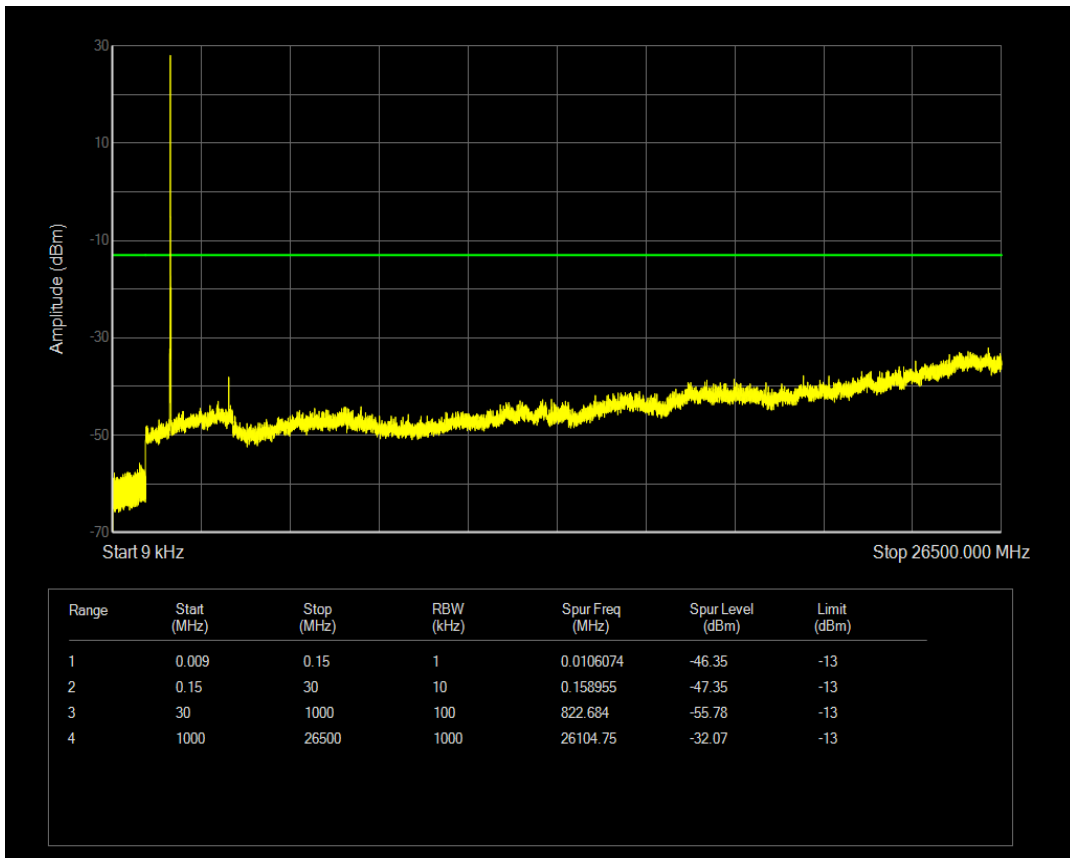

Band66 QPSK BW=10MHz Channel=132322 RB Size=1 Position=#0

Band66 QPSK BW=10MHz Channel=132322 RB Size=50 Position=#0