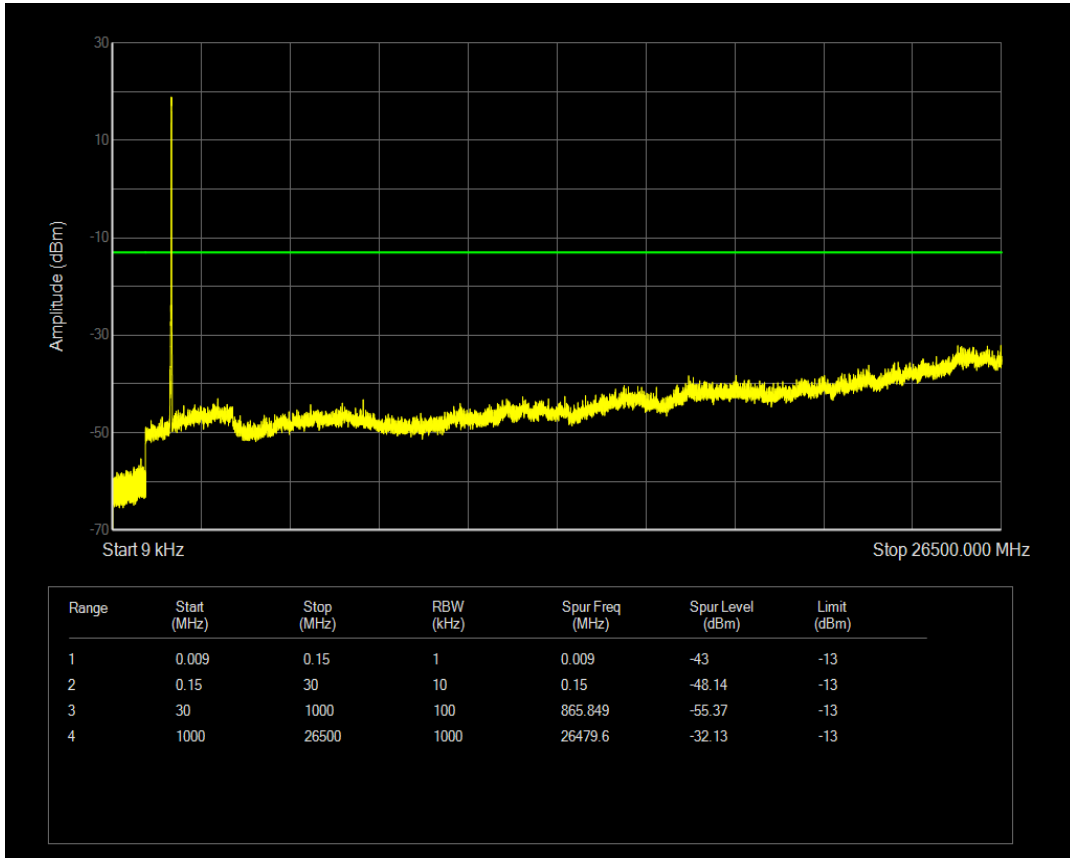

Band66 QPSK BW=15MHz Channel=132597 RB Size=1 Position=#0

Band66 QPSK BW=15MHz Channel=132597 RB Size=75 Position=#0

Band66 16QAM BW=15MHz Channel=132597 RB Size=1 Position=#0

Band66 16QAM BW=15MHz Channel=132597 RB Size=75 Position=#0

Band66 QPSK BW=20MHz Channel=132072 RB Size=1 Position=#0

Band66 QPSK BW=20MHz Channel=132072 RB Size=100 Position=#0

Band66 16QAM BW=20MHz Channel=132072 RB Size=1 Position=#0

Band66 16QAM BW=20MHz Channel=132072 RB Size=100 Position=#0