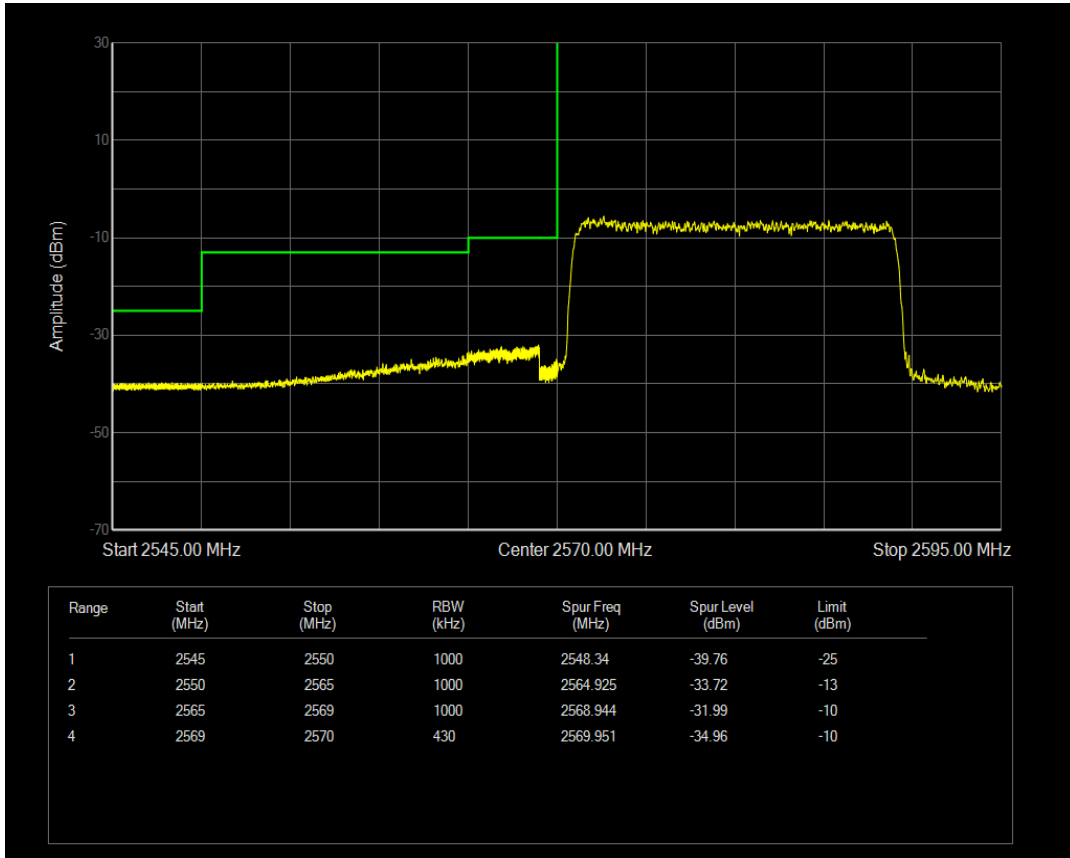

Band38 QPSK BW=20MHz Channel=37850 RB Size=100 Position=#0

Band38 16QAM BW=20MHz Channel=37850 RB Size=1 Position=#0

Band38 16QAM BW=20MHz Channel=37850 RB Size=1 Position=#Max

Band38 16QAM BW=20MHz Channel=37850 RB Size=100 Position=#0

Band38 QPSK BW=20MHz Channel=38150 RB Size=1 Position=#0

Band38 QPSK BW=20MHz Channel=38150 RB Size=1 Position=#Max

Band38 QPSK BW=20MHz Channel=38150 RB Size=100 Position=#0

Band38 16QAM BW=20MHz Channel=38150 RB Size=1 Position=#0