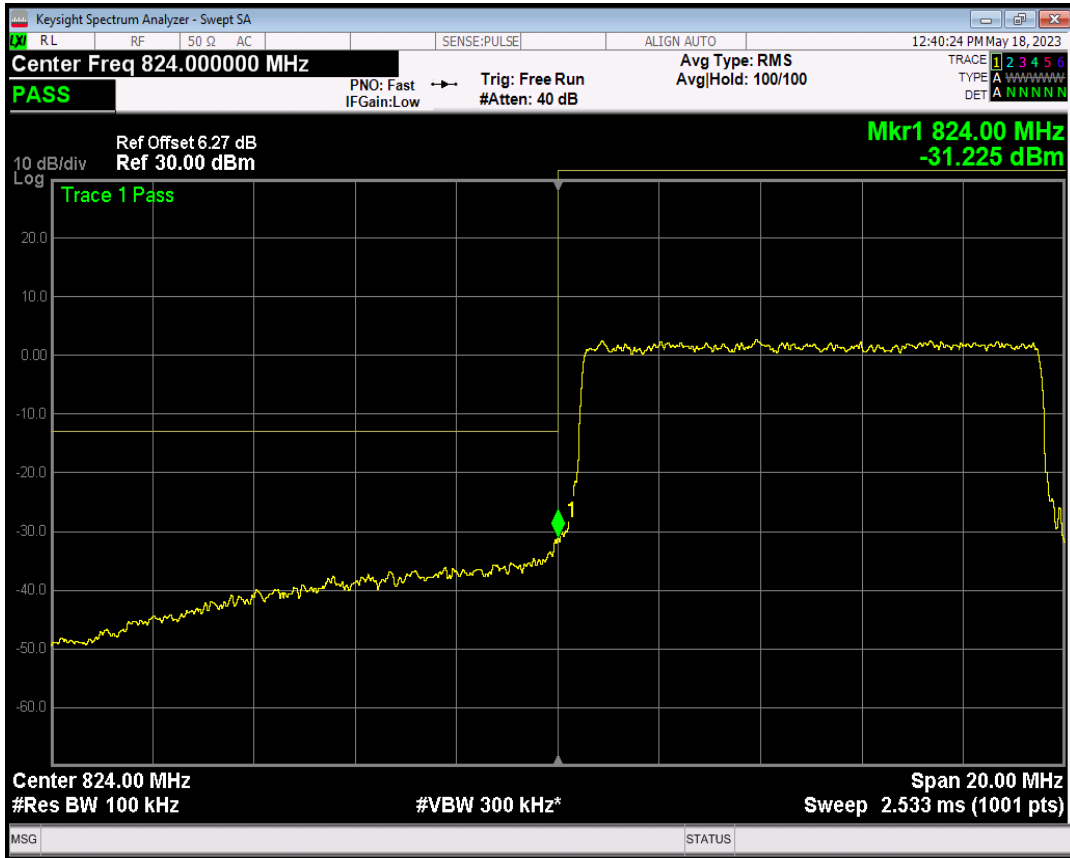

Band26(824-849) 16QAM BW=10MHz Channel=26840 RB Size=50 Position=#0

Band26(824-849) QPSK BW=10MHz Channel=26990 RB Size=1 Position=#0