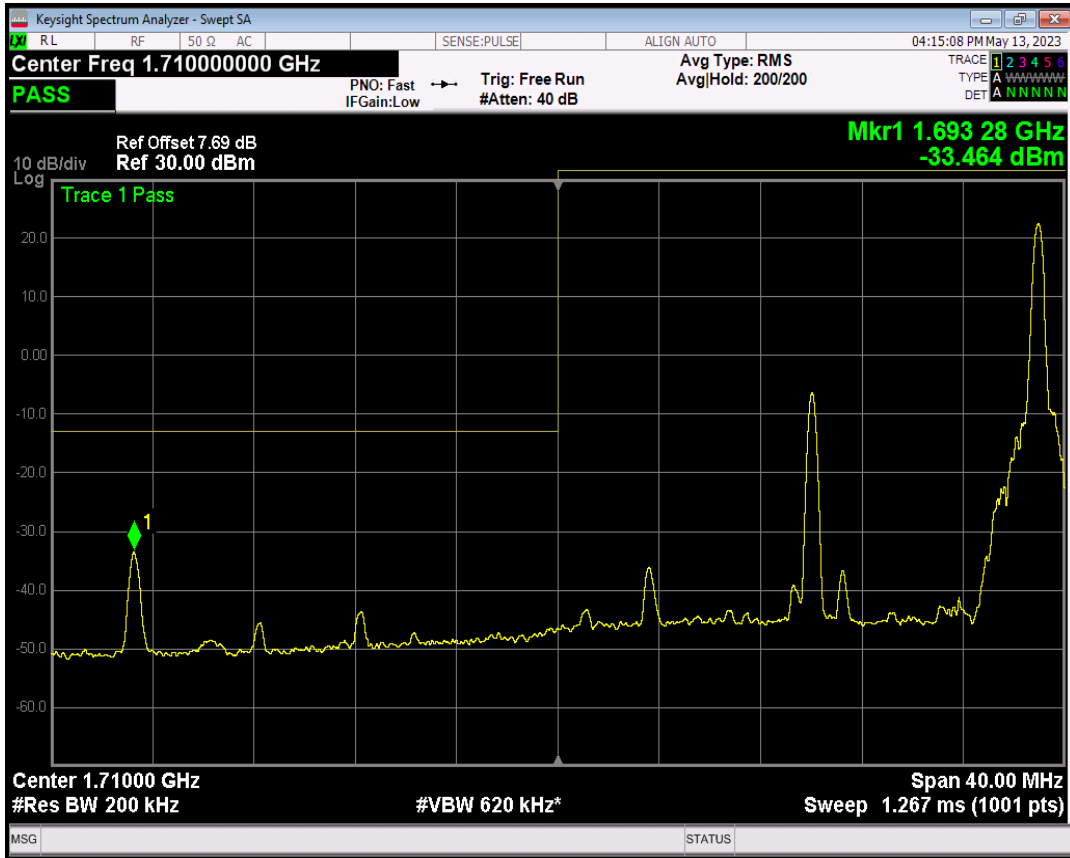

Band66 16QAM BW=15MHz Channel=132597 RB Size=1 Position=#Max

Band66 16QAM BW=15MHz Channel=132597 RB Size=75 Position=#0

Band66 QPSK BW=20MHz Channel=132072 RB Size=1 Position=#0

Band66 QPSK BW=20MHz Channel=132072 RB Size=1 Position=#Max