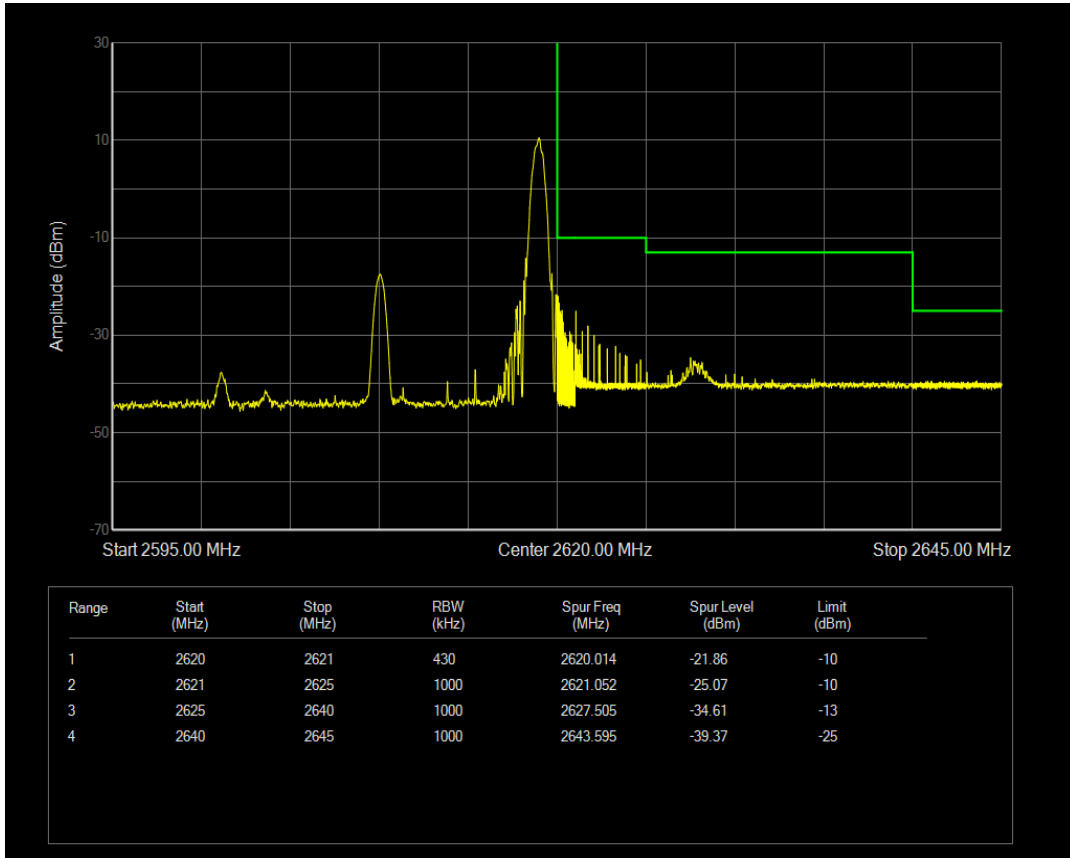

Band38 QPSK BW=20MHz Channel=38150 RB Size=1 Position=#Max

Band38 QPSK BW=20MHz Channel=38150 RB Size=100 Position=#0