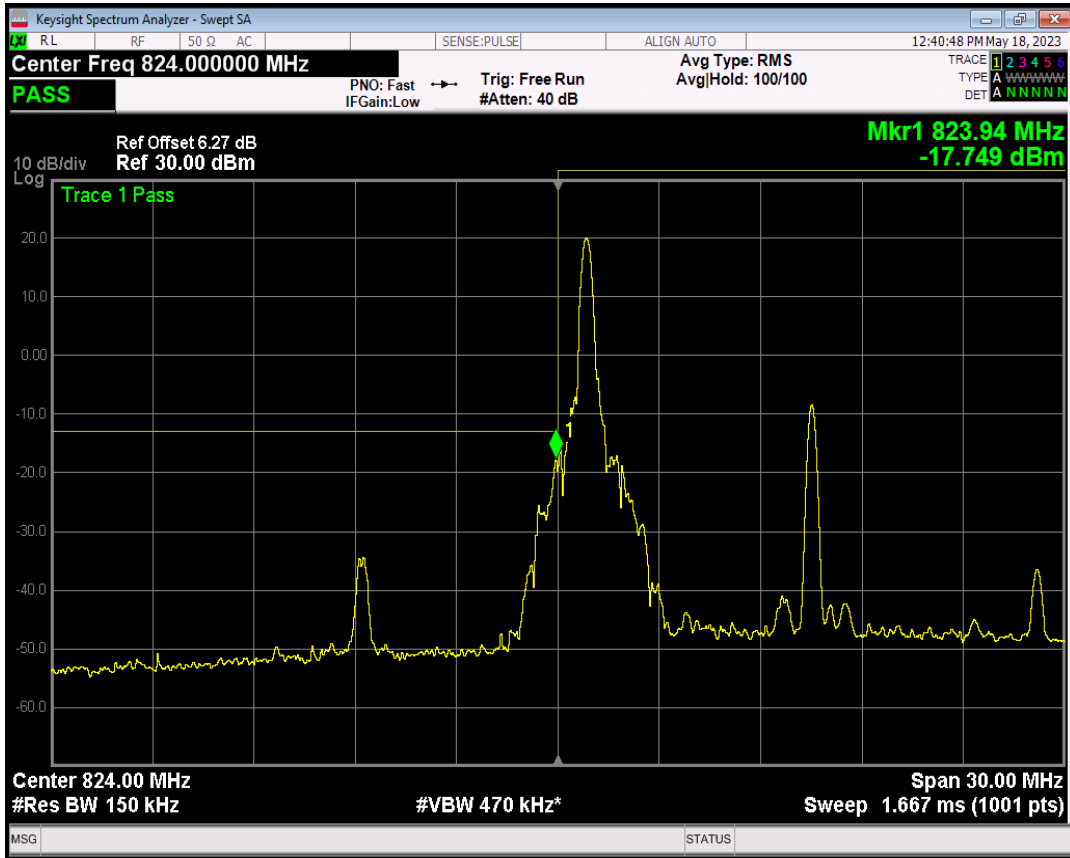

Band26(824-849) 16QAM BW=15MHz Channel=26865 RB Size=1 Position=#0

Band26(824-849) 16QAM BW=15MHz Channel=26865 RB Size=1 Position=#Max