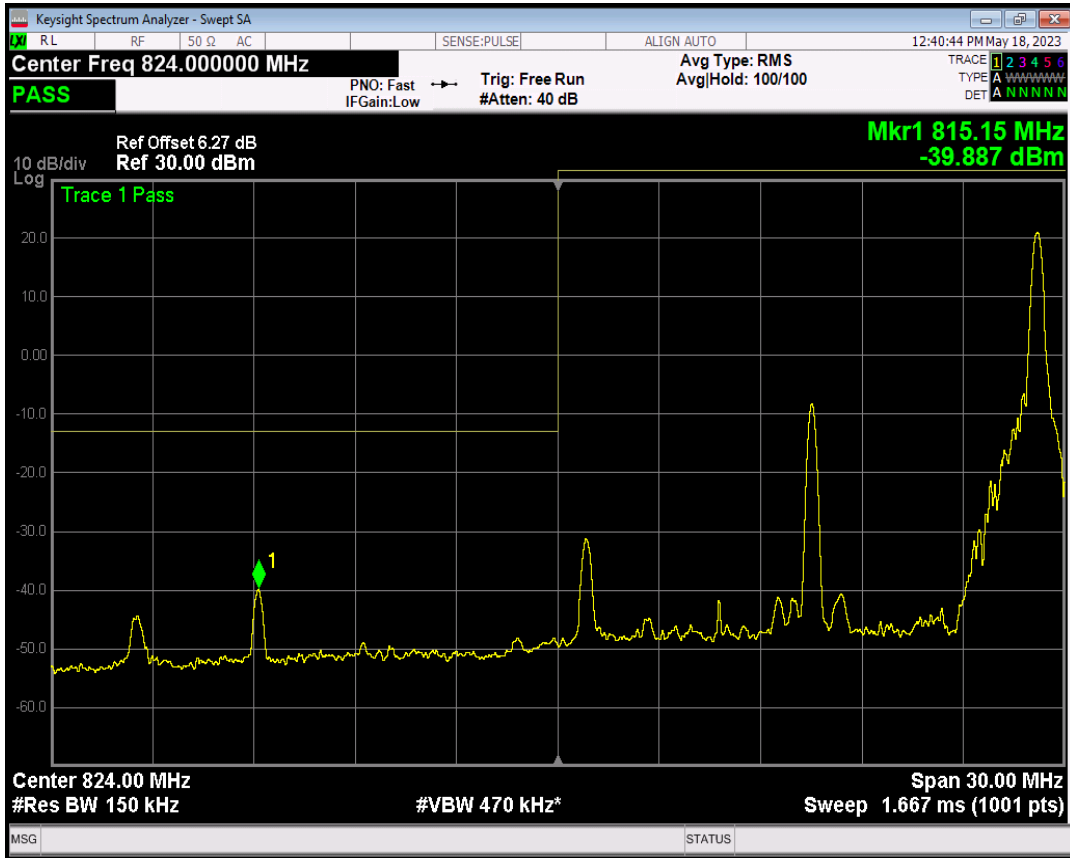

Band26(824-849) QPSK BW=15MHz Channel=26865 RB Size=1 Position=#Max

Band26(824-849) QPSK BW=15MHz Channel=26865 RB Size=75 Position=#0