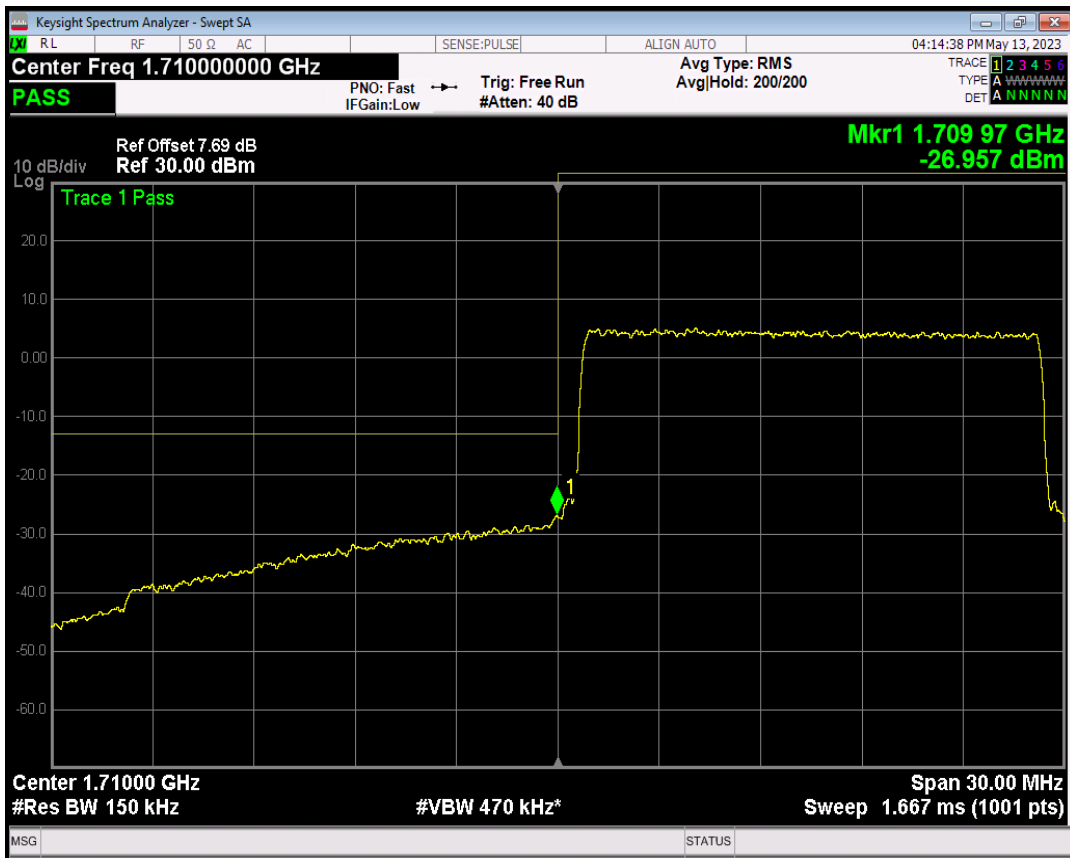

Band66 QPSK BW=15MHz Channel=132047 RB Size=75 Position=#0

Band66 16QAM BW=15MHz Channel=132047 RB Size=1 Position=#0