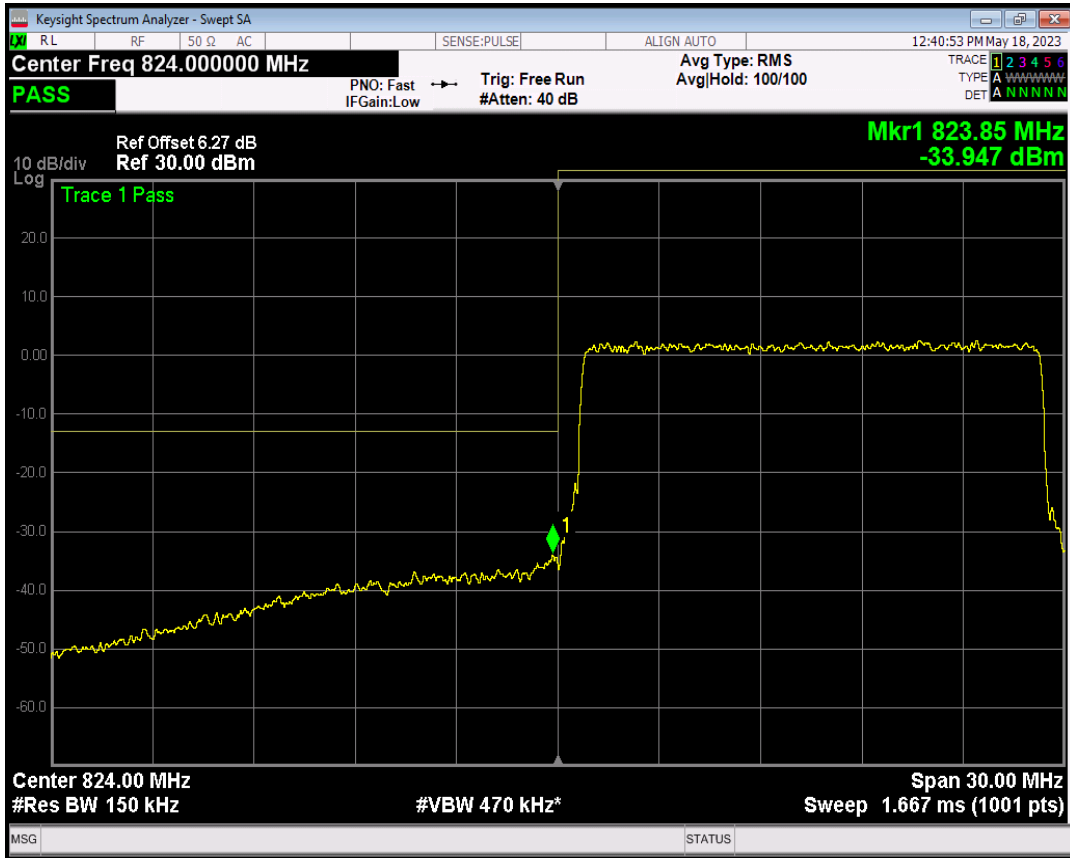

Band26(824-849) 16QAM BW=15MHz Channel=26865 RB Size=75 Position=#0

Band26(824-849) QPSK BW=15MHz Channel=26965 RB Size=1 Position=#0