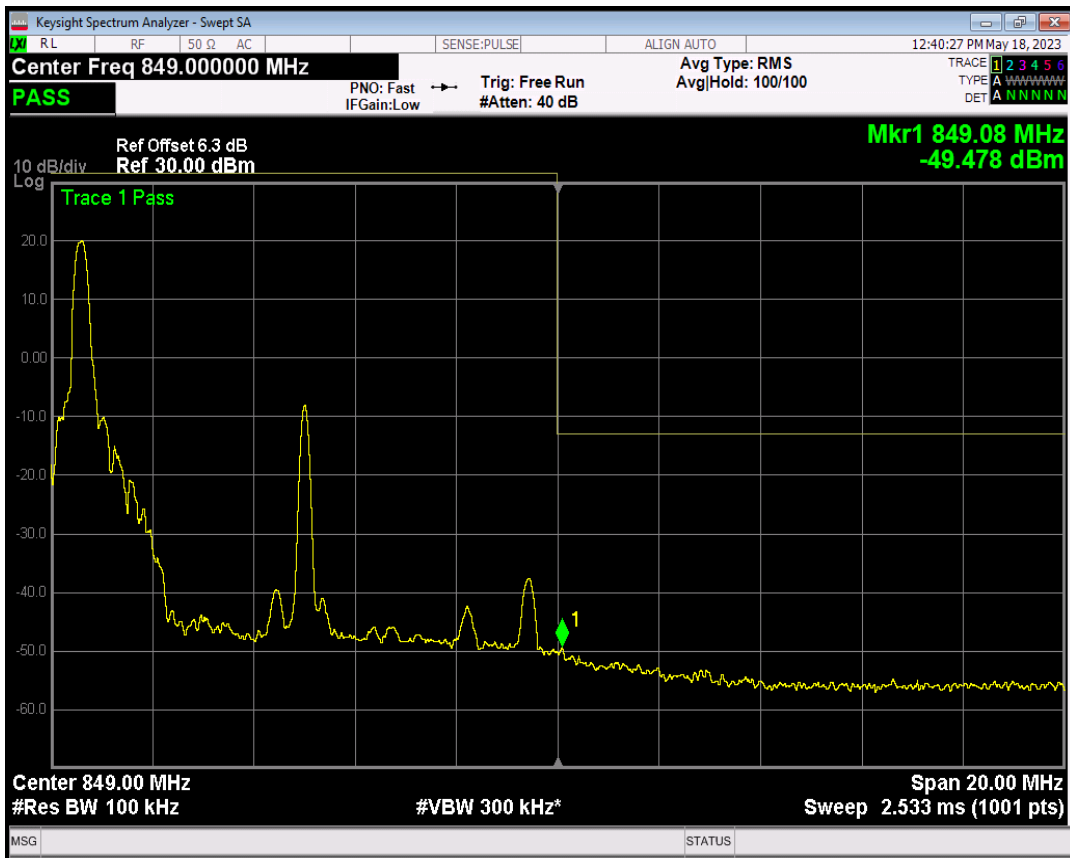

Band26(824-849) QPSK BW=10MHz Channel=26990 RB Size=1 Position=#0

Band26(824-849) QPSK BW=10MHz Channel=26990 RB Size=1 Position=#Max