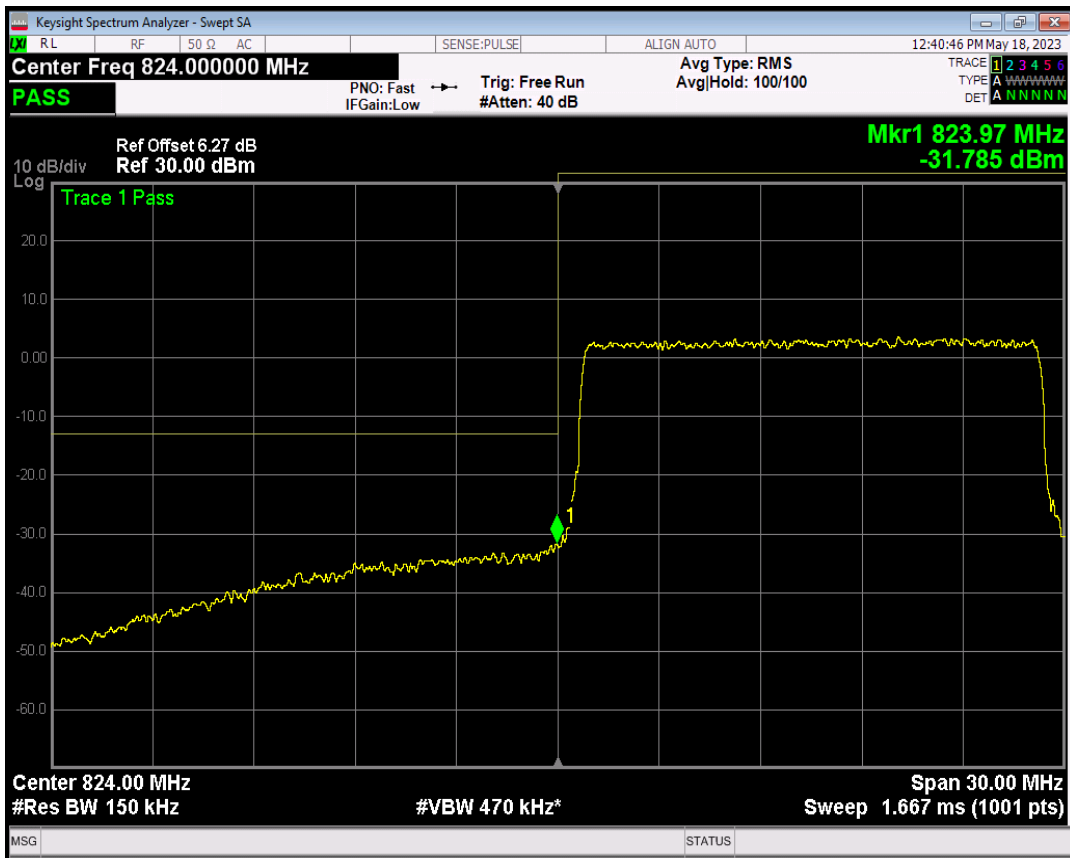

Band26(824-849) 16QAM BW=10MHz Channel=26990 RB Size=50 Position=#0

Band26(824-849) QPSK BW=15MHz Channel=26865 RB Size=1 Position=#0

Band26(824-849) QPSK BW=15MHz Channel=26865 RB Size=1 Position=#Max

Band26(824-849) QPSK BW=15MHz Channel=26865 RB Size=75 Position=#0