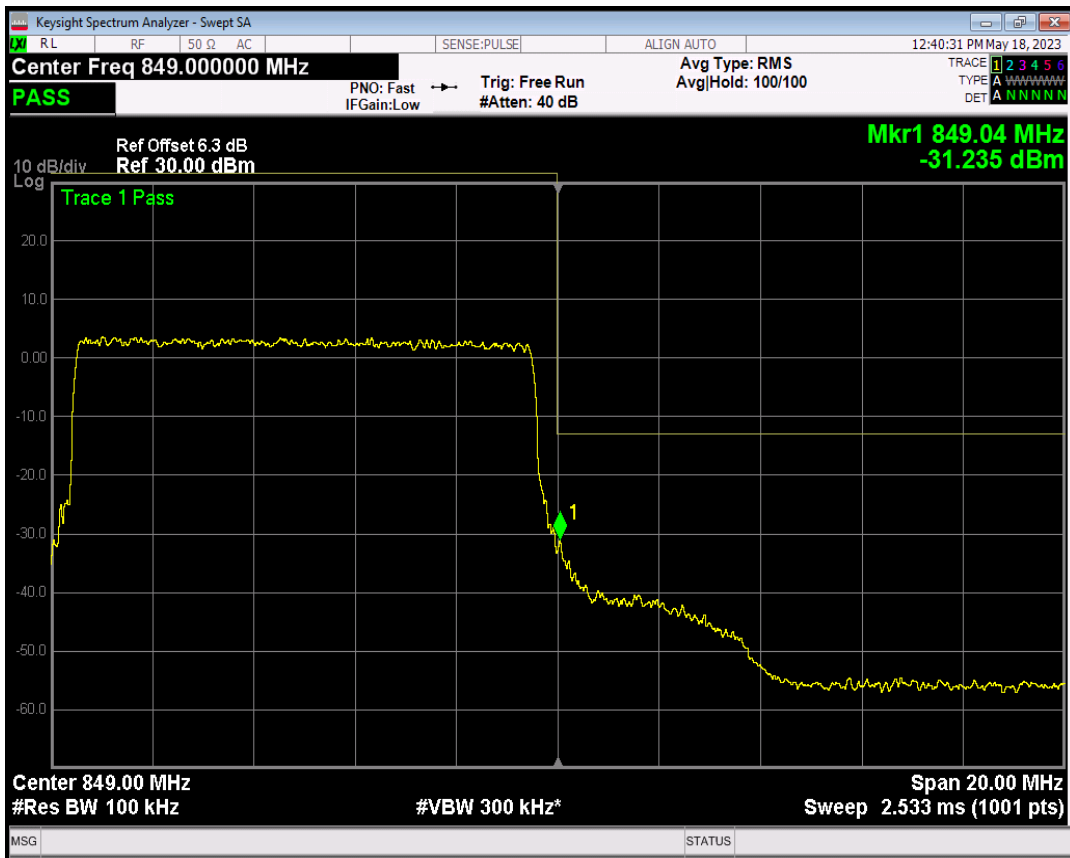

Band26(824-849) QPSK BW=10MHz Channel=26990 RB Size=50 Position=#0

Band26(824-849) 16QAM BW=10MHz Channel=26990 RB Size=1 Position=#0