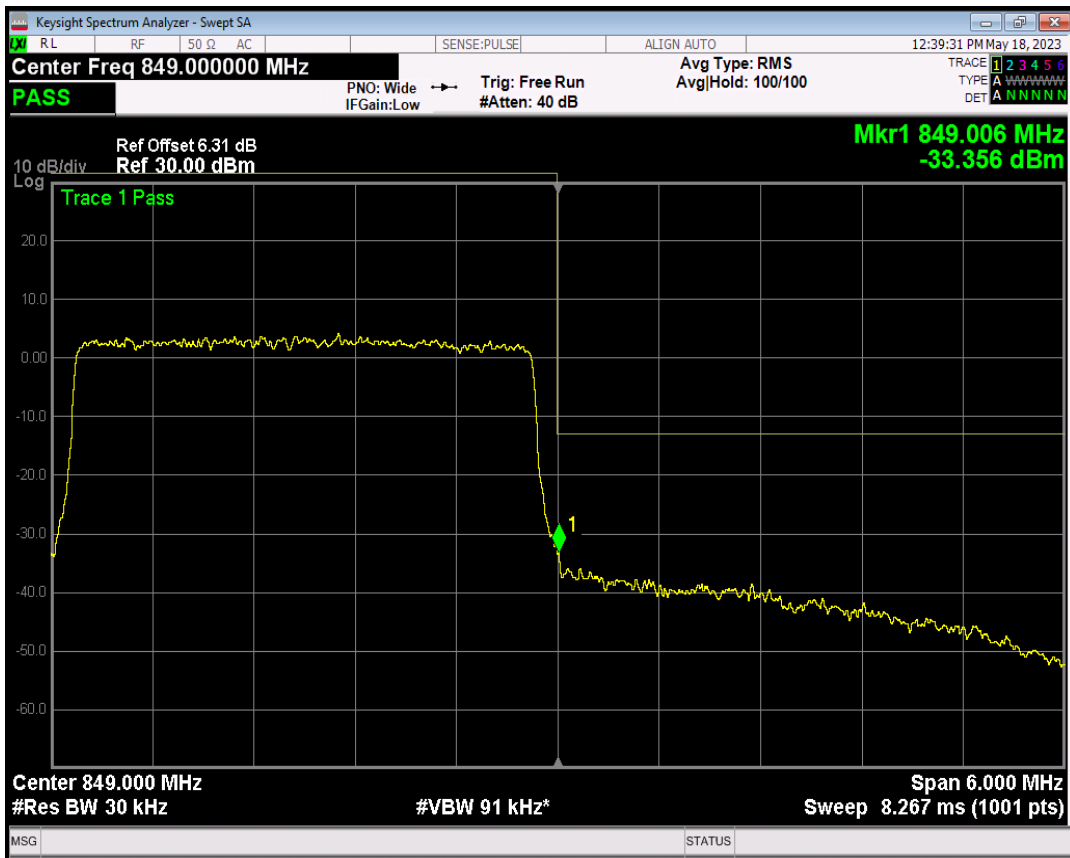

Band26(824-849) QPSK BW=3MHz Channel=27025 RB Size=15 Position=#0

Band26(824-849) 16QAM BW=3MHz Channel=27025 RB Size=1 Position=#0