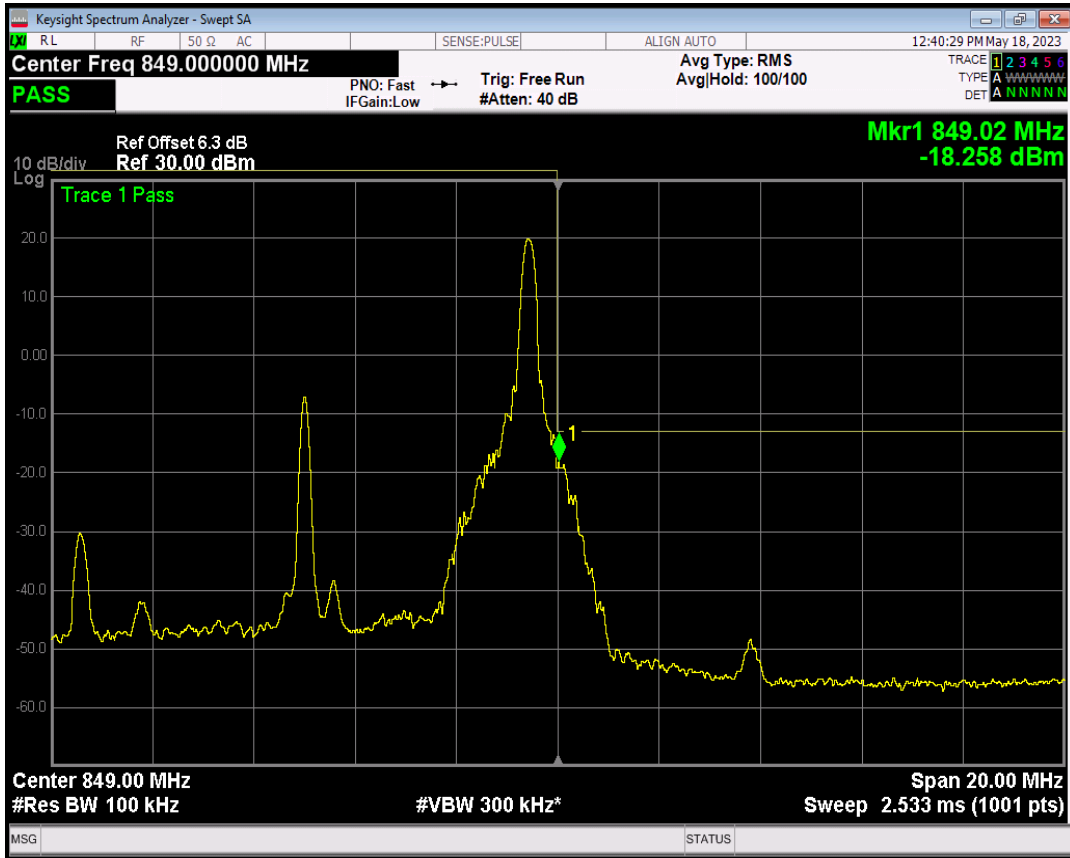

Band26(824-849) QPSK BW=10MHz Channel=26990 RB Size=1 Position=#Max

Band26(824-849) QPSK BW=10MHz Channel=26990 RB Size=50 Position=#0