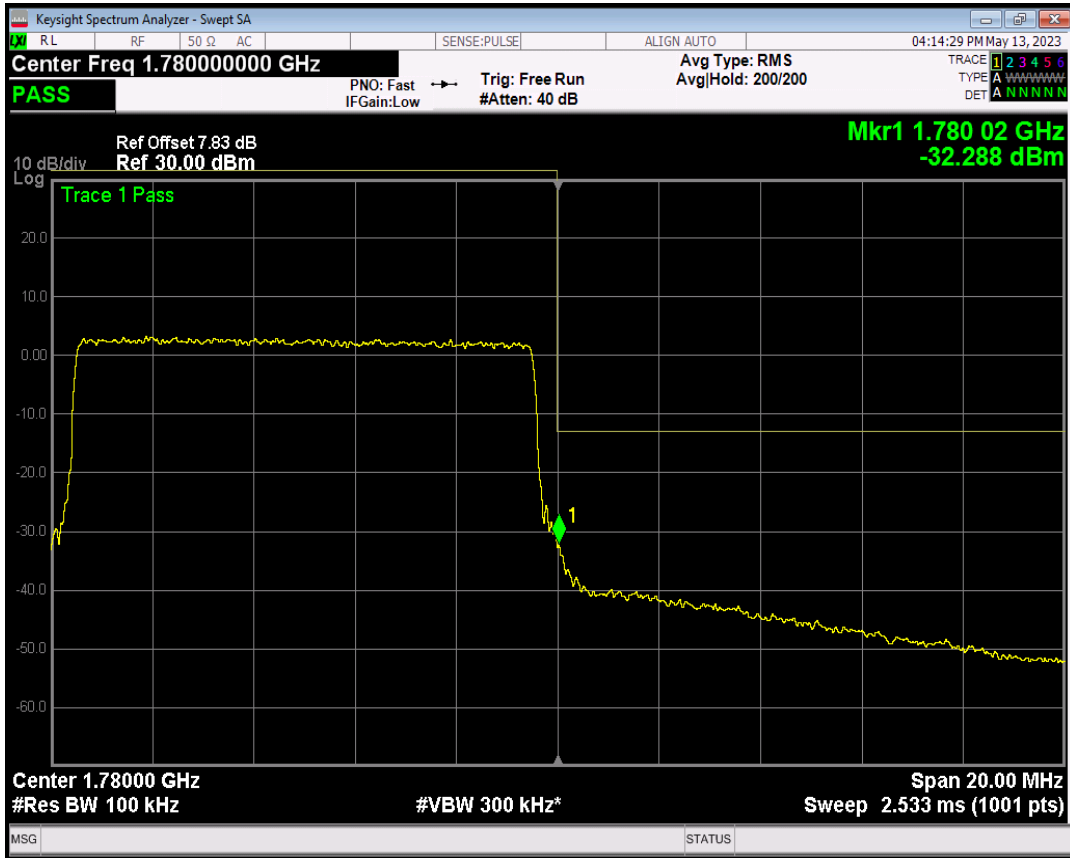

Band66 16QAM BW=10MHz Channel=132622 RB Size=50 Position=#0

Band66 QPSK BW=15MHz Channel=132047 RB Size=1 Position=#0