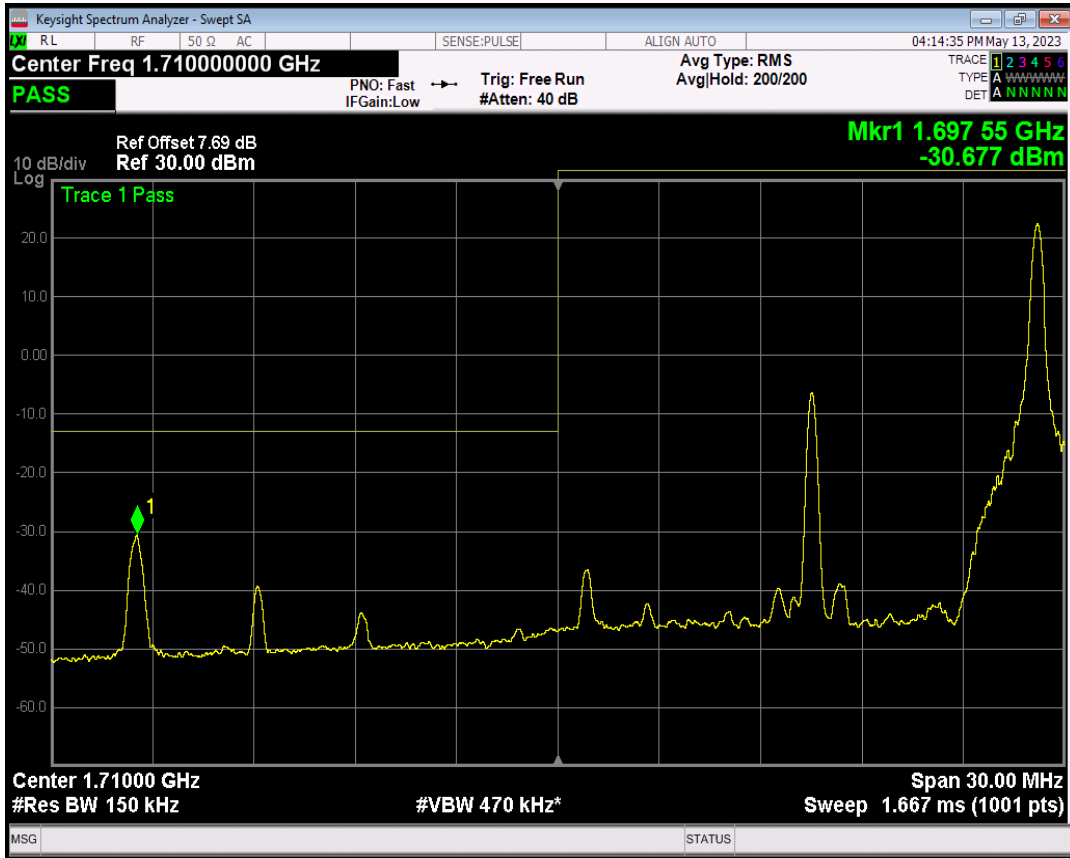

Band66 16QAM BW=10MHz Channel=132622 RB Size=1 Position=#Max

Band66 16QAM BW=10MHz Channel=132622 RB Size=50 Position=#0

Band66 QPSK BW=15MHz Channel=132047 RB Size=1 Position=#0

Band66 QPSK BW=15MHz Channel=132047 RB Size=1 Position=#Max