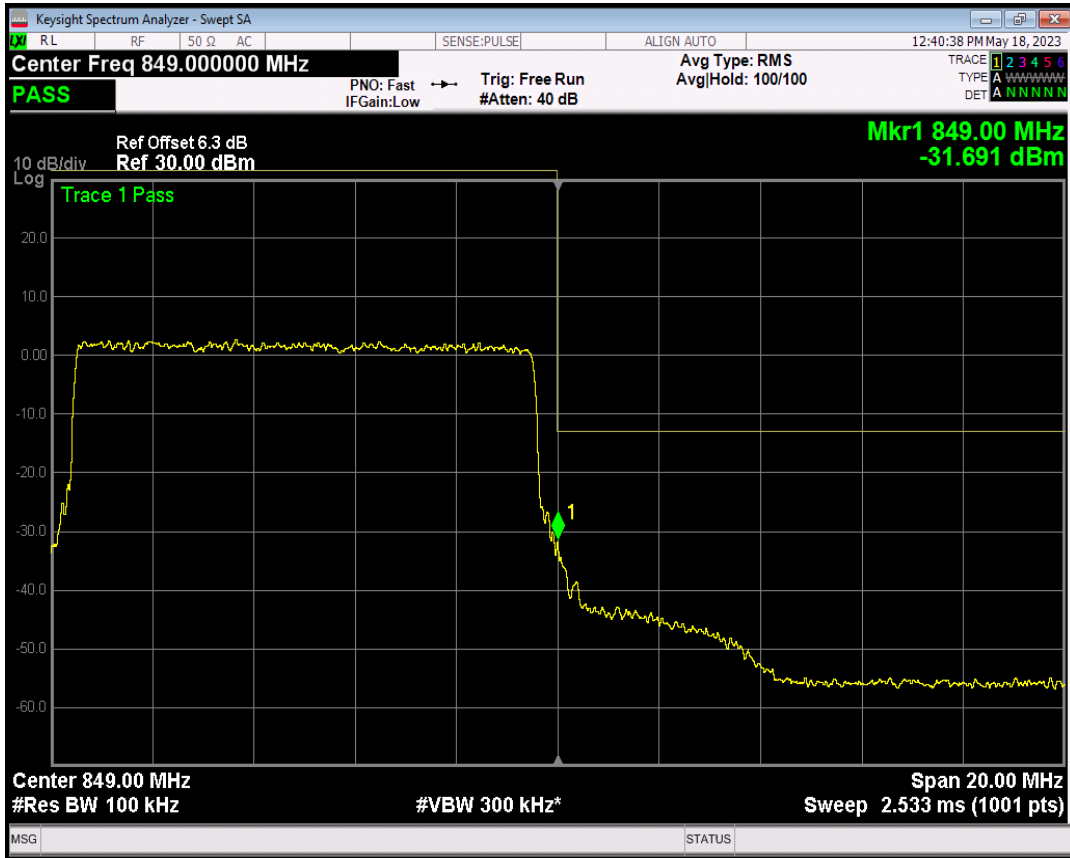

Band26(824-849) 16QAM BW=10MHz Channel=26990 RB Size=50 Position=#0

Band26(824-849) QPSK BW=15MHz Channel=26865 RB Size=1 Position=#0