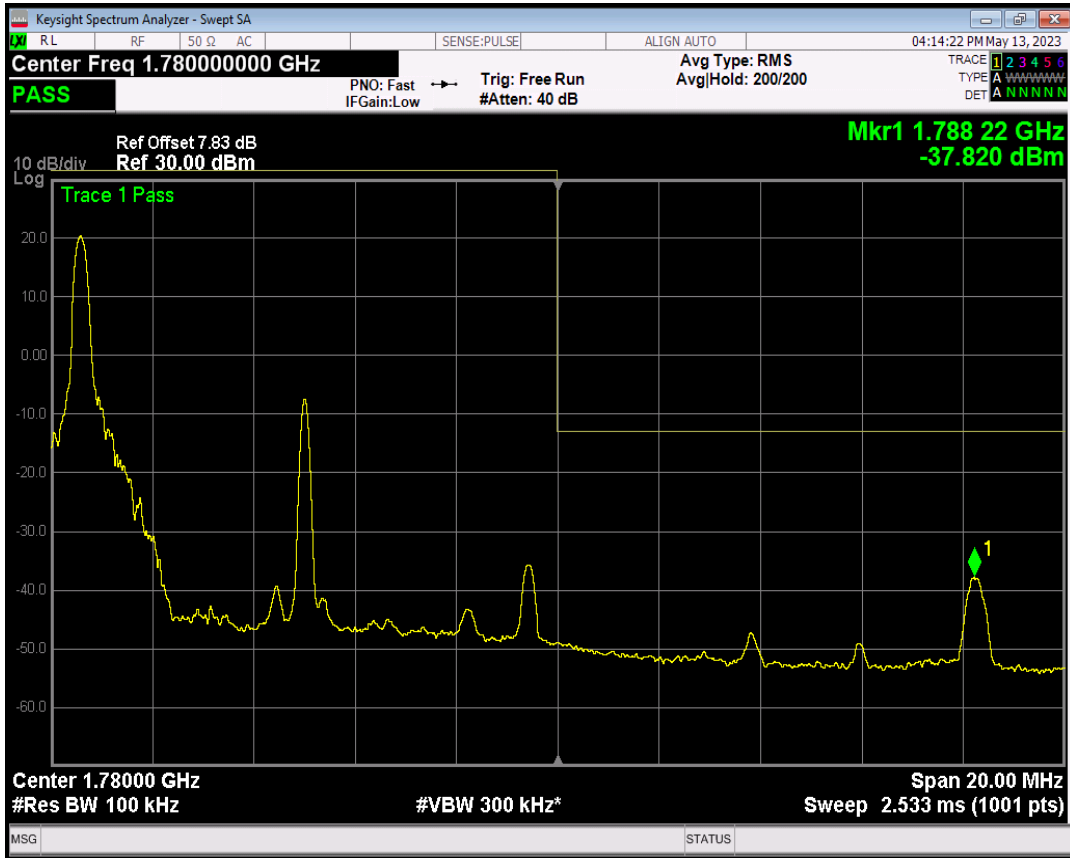

Band66 QPSK BW=10MHz Channel=132622 RB Size=1 Position=#0

Band66 QPSK BW=10MHz Channel=132622 RB Size=1 Position=#Max

Band66 QPSK BW=10MHz Channel=132622 RB Size=50 Position=#0

Band66 16QAM BW=10MHz Channel=132622 RB Size=1 Position=#0