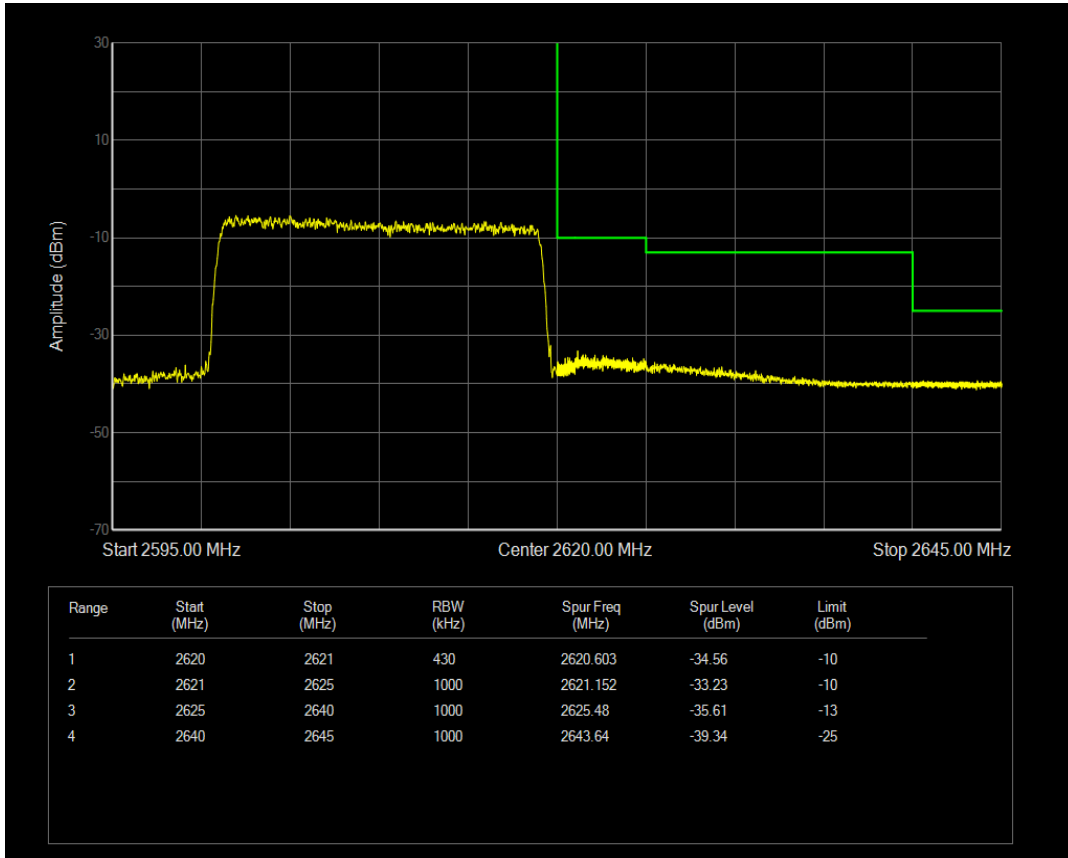

Band38 16QAM BW=20MHz Channel=38150 RB Size=100 Position=#0

Band66 QPSK BW=1.4MHz Channel=131979 RB Size=1 Position=#0