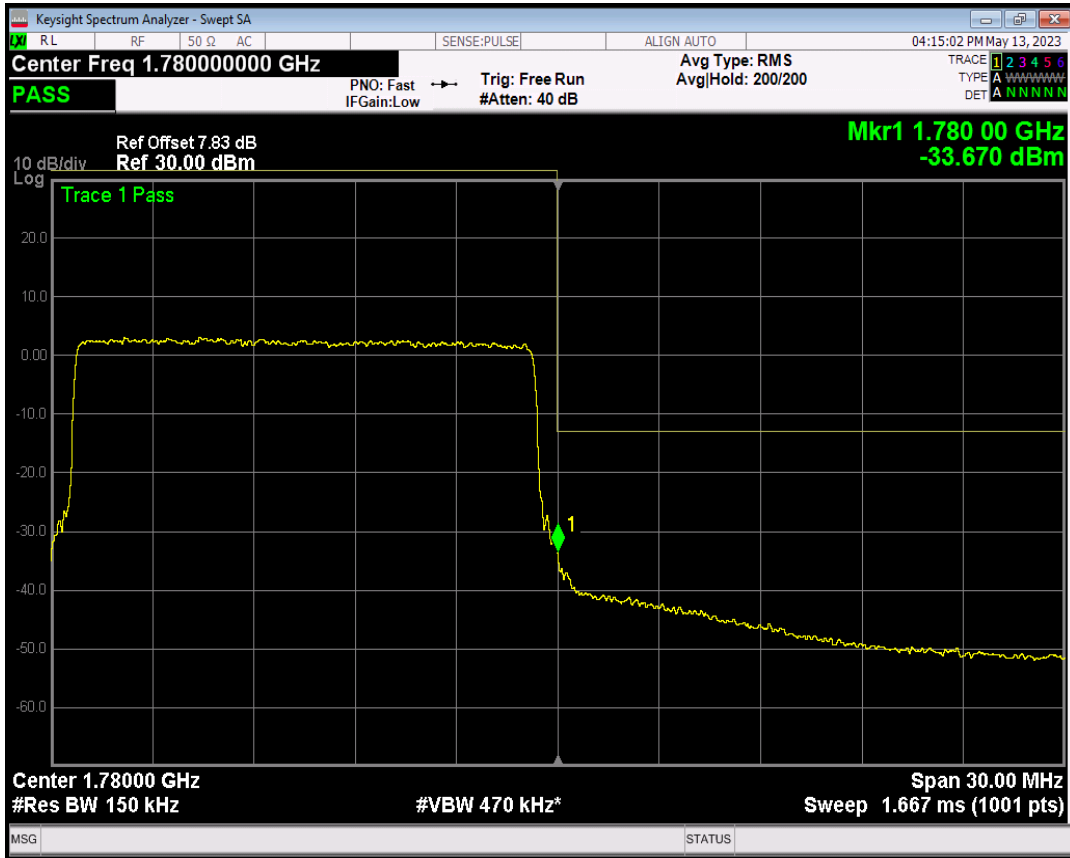

Band66 16QAM BW=15MHz Channel=132597 RB Size=75 Position=#0

Band66 QPSK BW=20MHz Channel=132072 RB Size=1 Position=#0