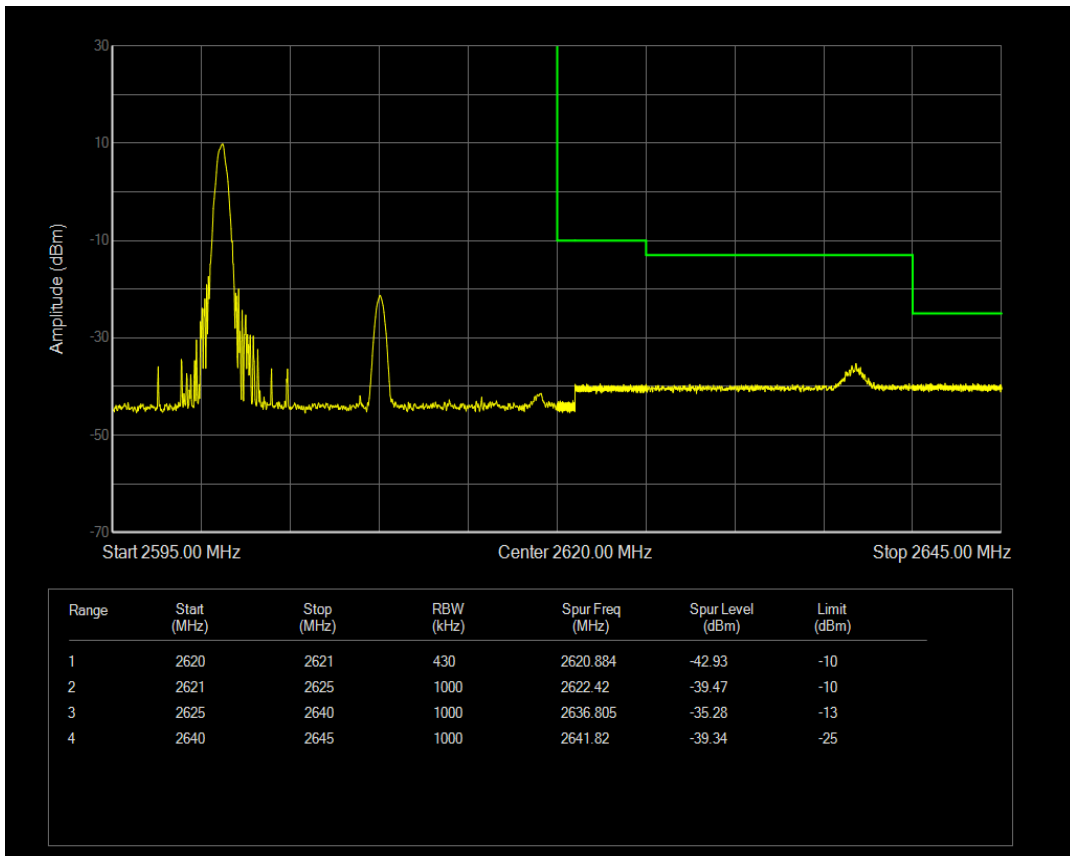

Band38 QPSK BW=20MHz Channel=38150 RB Size=1 Position=#0

Band38 QPSK BW=20MHz Channel=38150 RB Size=1 Position=#Max