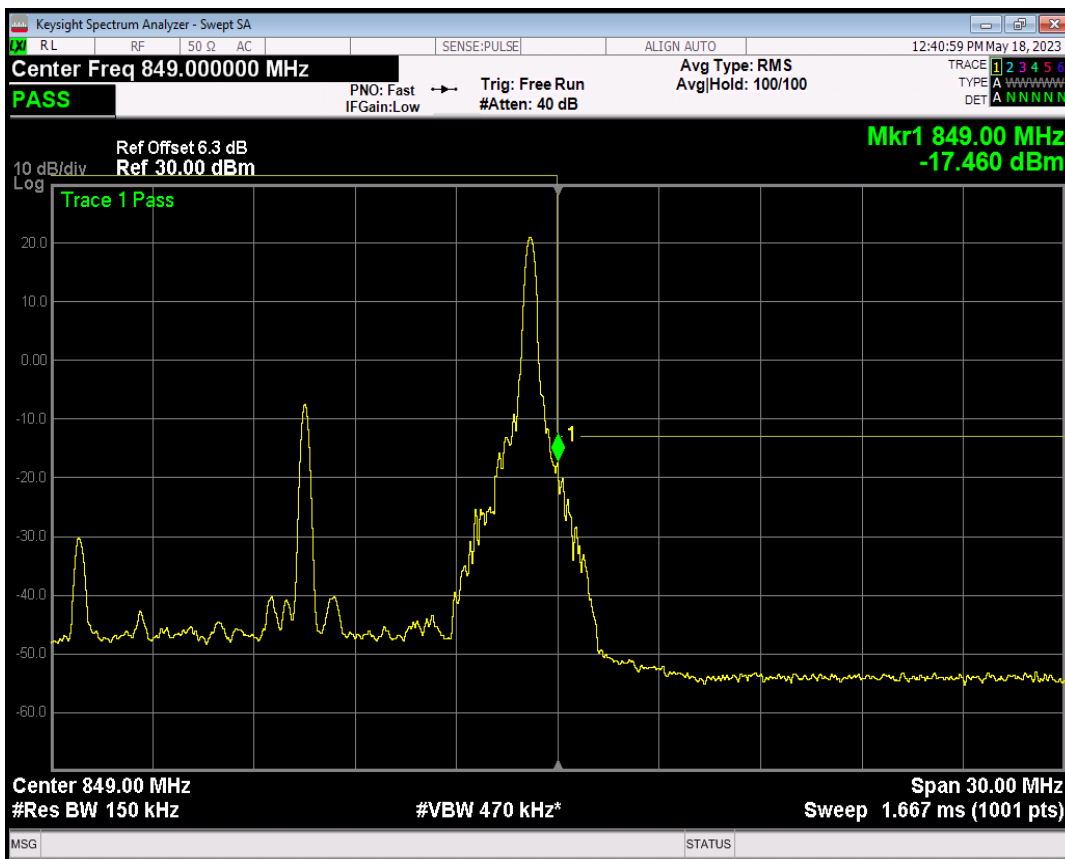

Band26(824-849) QPSK BW=15MHz Channel=26965 RB Size=1 Position=#Max

Band26(824-849) QPSK BW=15MHz Channel=26965 RB Size=75 Position=#0