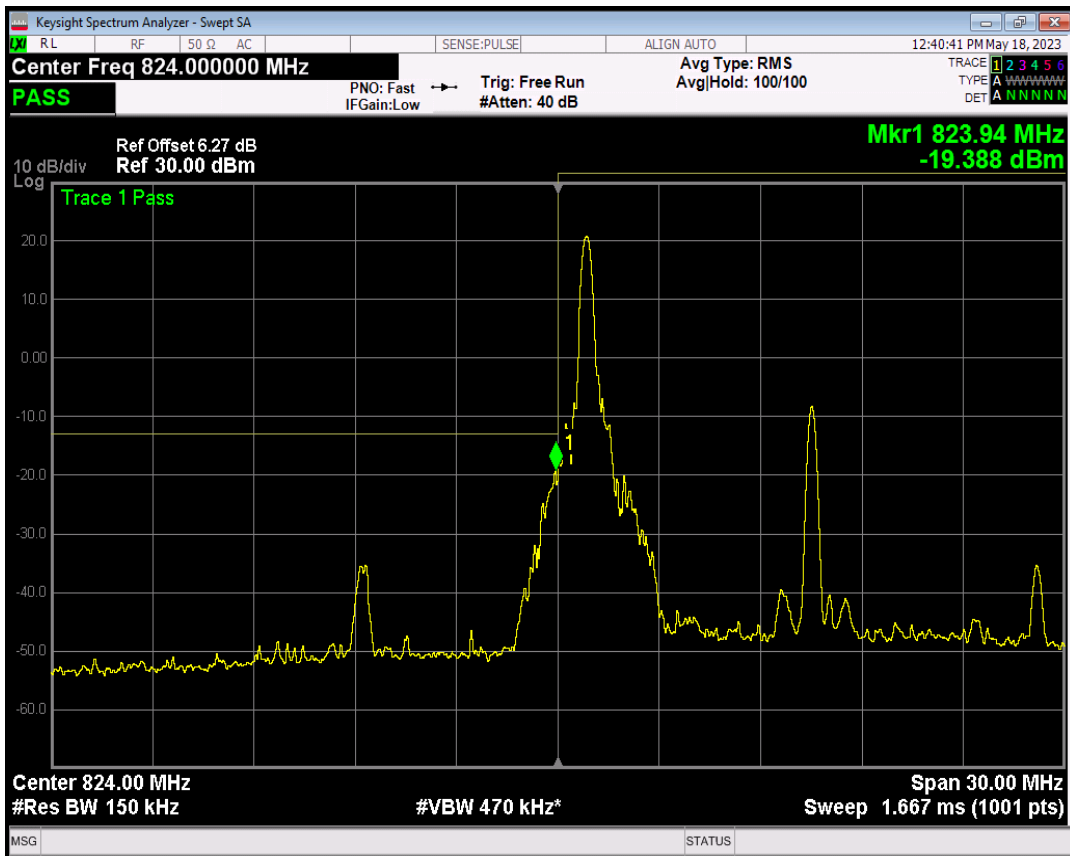

Band26(824-849) QPSK BW=15MHz Channel=26865 RB Size=1 Position=#0

Band26(824-849) QPSK BW=15MHz Channel=26865 RB Size=1 Position=#Max