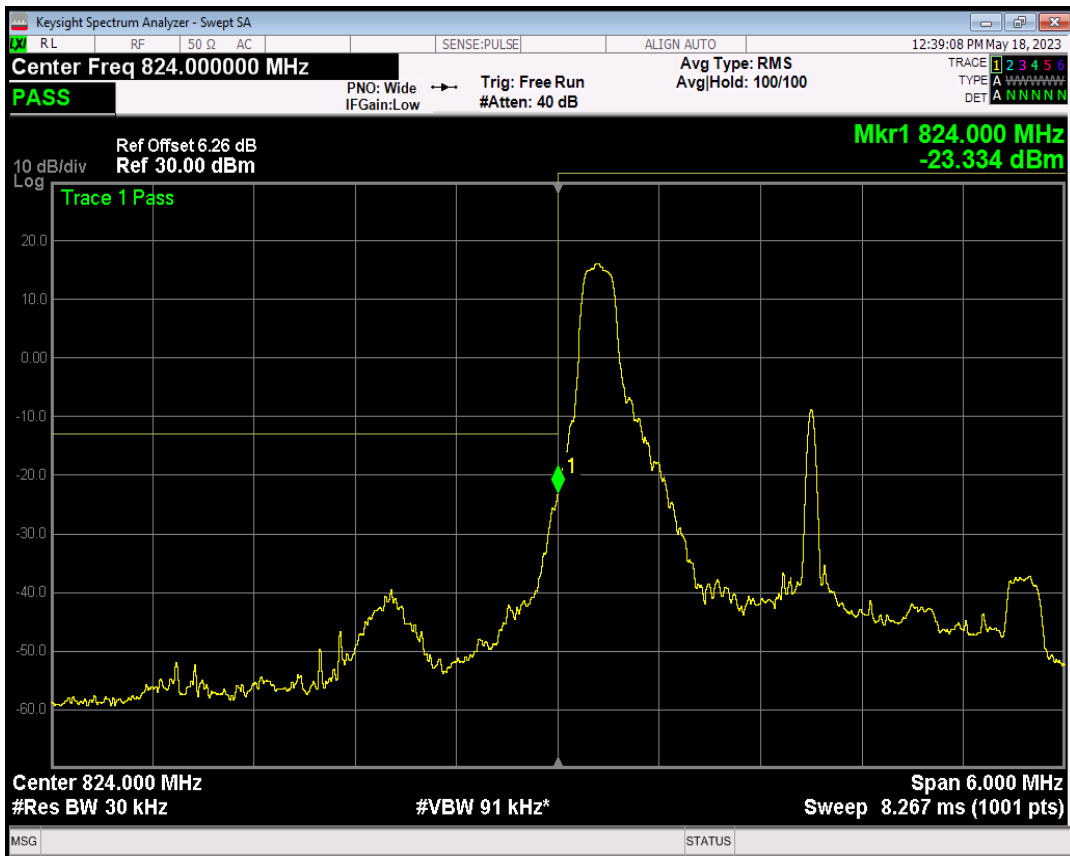

Band26(824-849) QPSK BW=3MHz Channel=26805 RB Size=1 Position=#0

Band26(824-849) QPSK BW=3MHz Channel=26805 RB Size=1 Position=#Max

Band26(824-849) QPSK BW=3MHz Channel=26805 RB Size=15 Position=#0

Band26(824-849) 16QAM BW=3MHz Channel=26805 RB Size=1 Position=#0