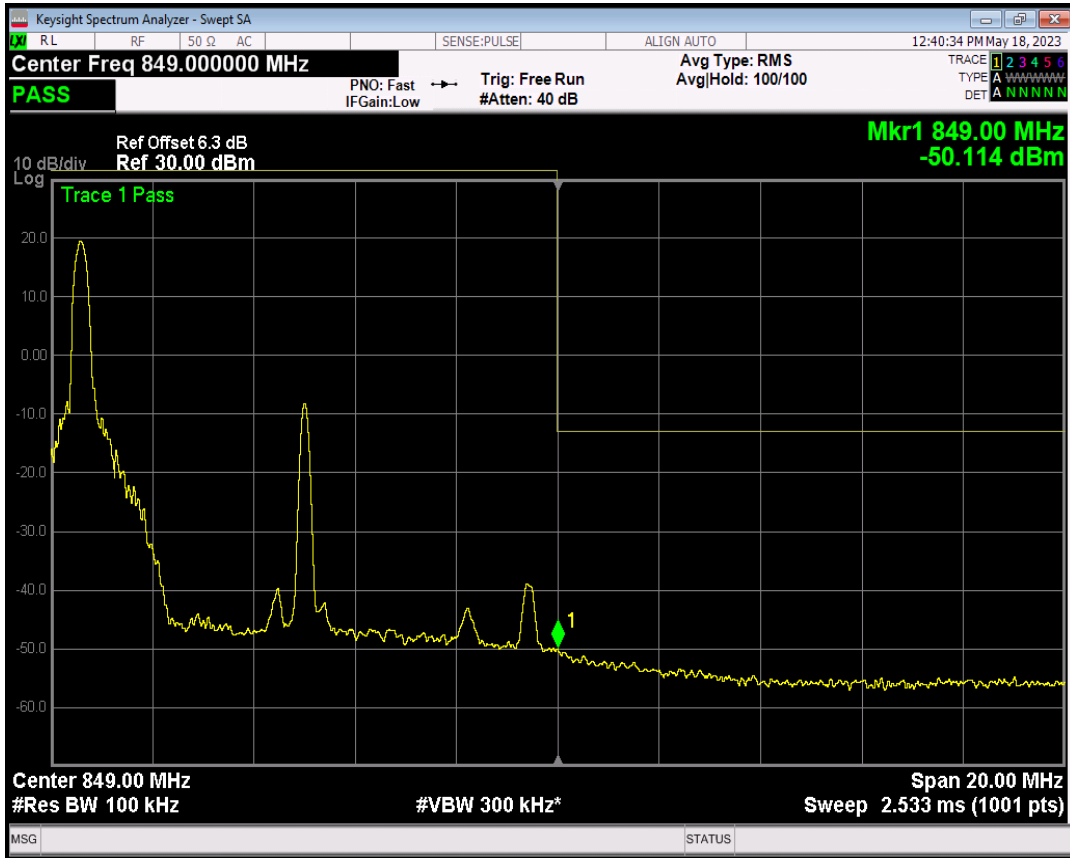

Band26(824-849) QPSK BW=10MHz Channel=26990 RB Size=1 Position=#Max

Band26(824-849) QPSK BW=10MHz Channel=26990 RB Size=50 Position=#0

Band26(824-849) 16QAM BW=10MHz Channel=26990 RB Size=1 Position=#0

Band26(824-849) 16QAM BW=10MHz Channel=26990 RB Size=1 Position=#Max