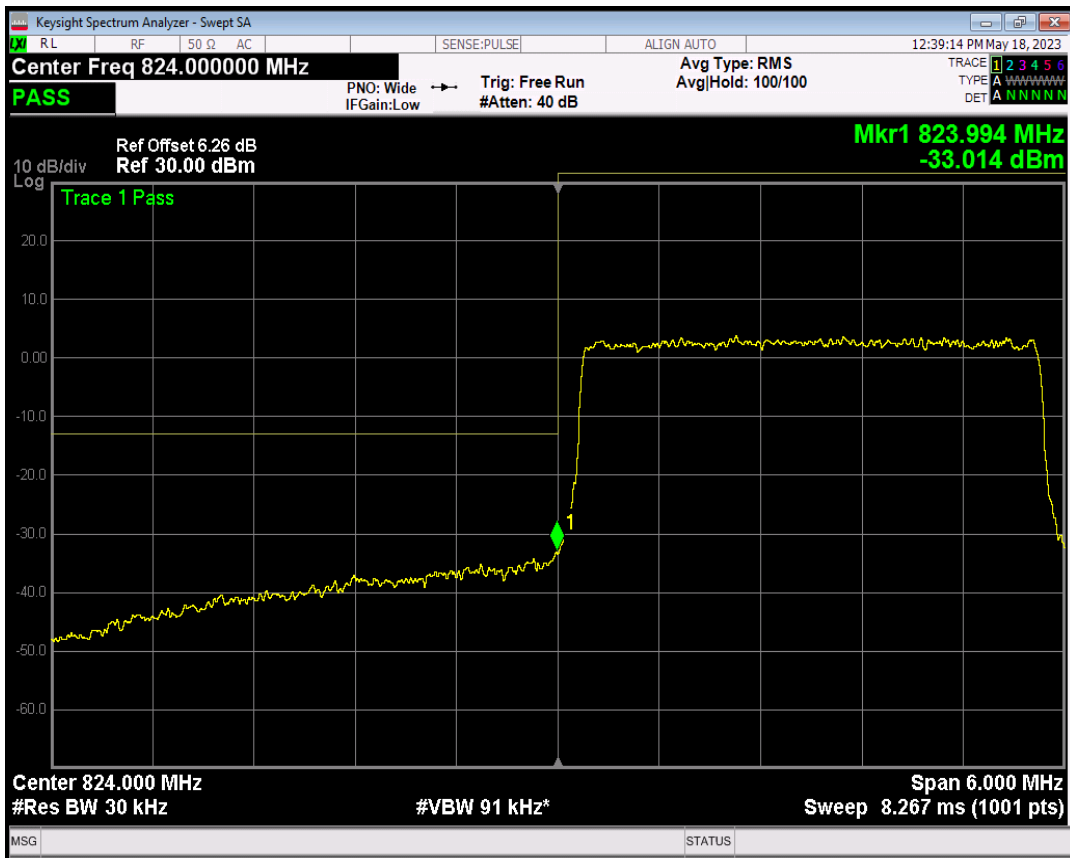

Band26(824-849) QPSK BW=3MHz Channel=26805 RB Size=1 Position=#0

Band26(824-849) QPSK BW=3MHz Channel=26805 RB Size=1 Position=#Max

Band26(824-849) QPSK BW=3MHz Channel=26805 RB Size=15 Position=#0

Band26(824-849) 16QAM BW=3MHz Channel=26805 RB Size=1 Position=#0

Band26(824-849) 16QAM BW=3MHz Channel=26805 RB Size=1 Position=#Max

Band26(824-849) 16QAM BW=3MHz Channel=26805 RB Size=15 Position=#0

Band26(824-849) QPSK BW=3MHz Channel=27025 RB Size=1 Position=#0

Band26(824-849) QPSK BW=3MHz Channel=27025 RB Size=1 Position=#Max