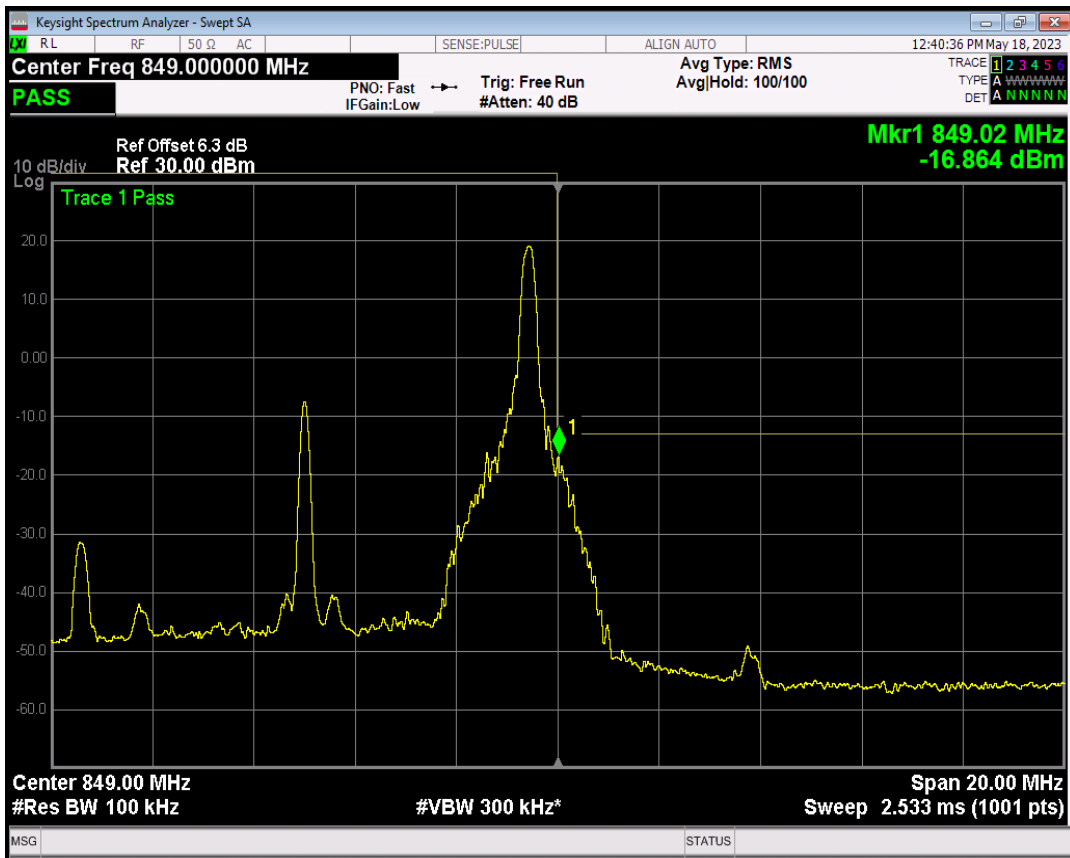

Band26(824-849) QPSK BW=10MHz Channel=26990 RB Size=1 Position=#Max

Band26(824-849) QPSK BW=10MHz Channel=26990 RB Size=50 Position=#0

Band26(824-849) 16QAM BW=10MHz Channel=26990 RB Size=1 Position=#0

Band26(824-849) 16QAM BW=10MHz Channel=26990 RB Size=1 Position=#Max