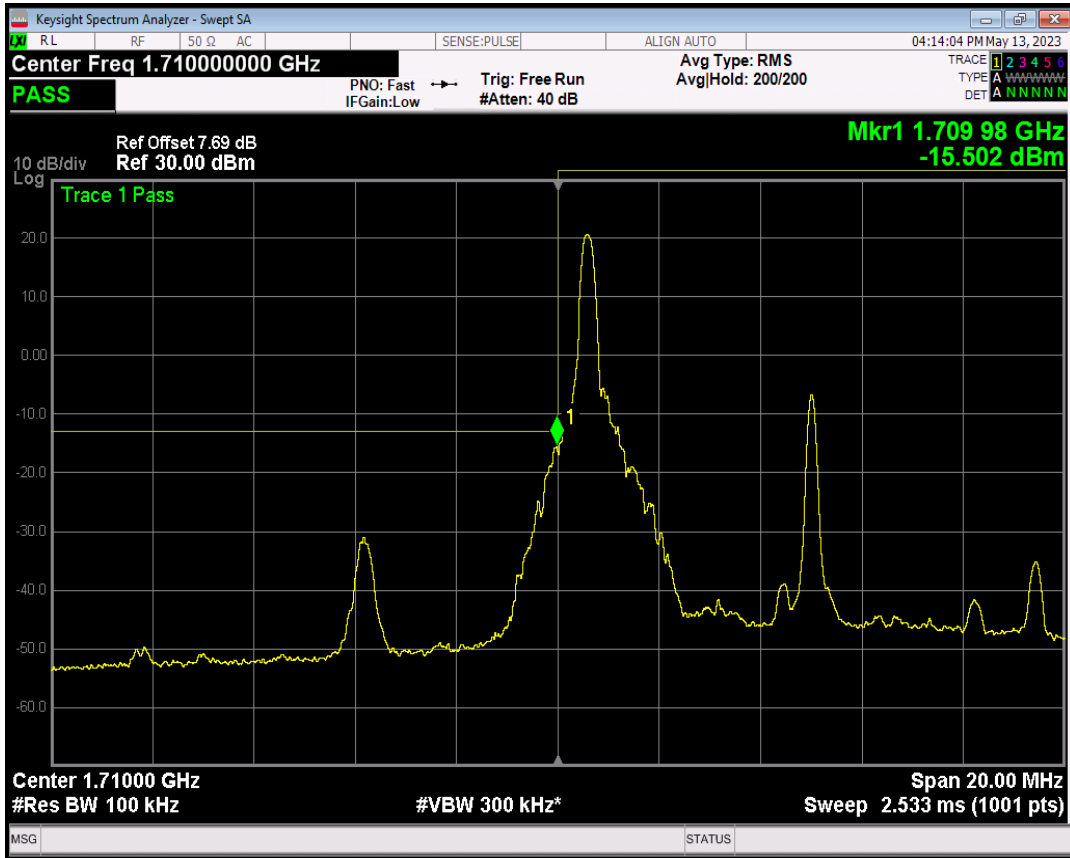

Band66 16QAM BW=10MHz Channel=132022 RB Size=1 Position=#0

Band66 16QAM BW=10MHz Channel=132022 RB Size=1 Position=#Max