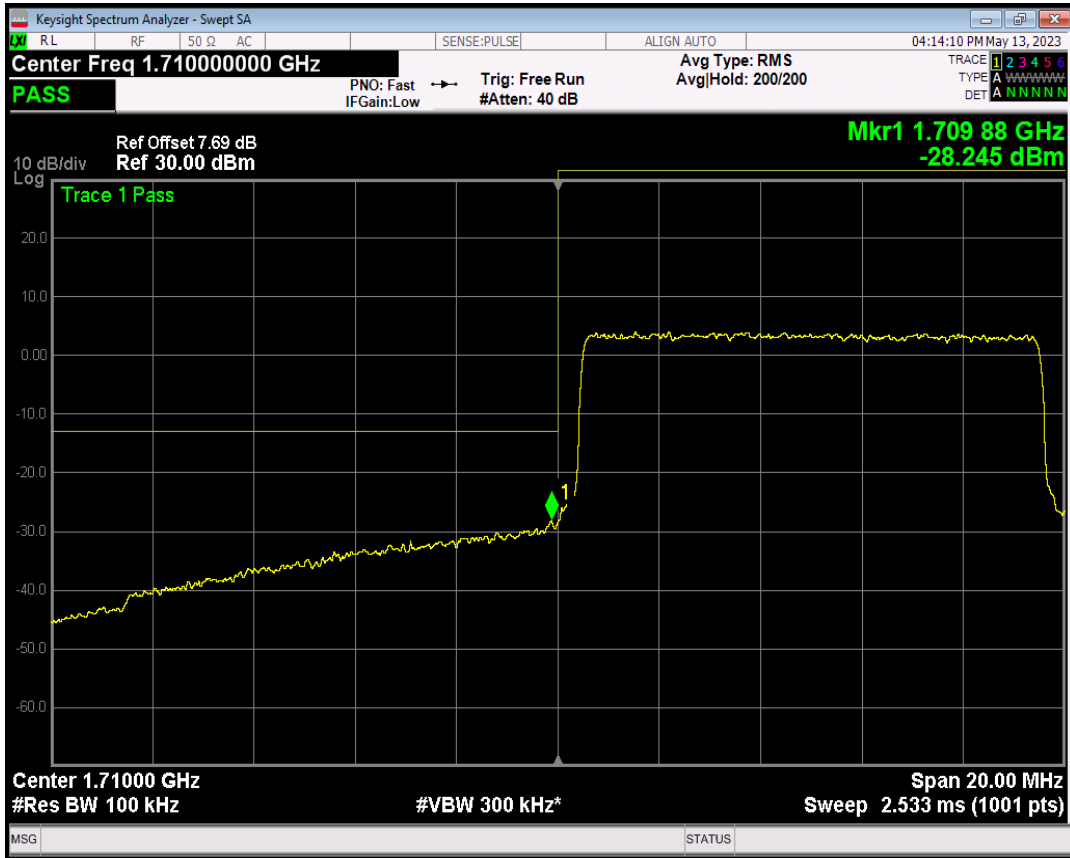

Band66 QPSK BW=10MHz Channel=132022 RB Size=50 Position=#0

Band66 16QAM BW=10MHz Channel=132022 RB Size=1 Position=#0

Band66 16QAM BW=10MHz Channel=132022 RB Size=1 Position=#Max

Band66 16QAM BW=10MHz Channel=132022 RB Size=50 Position=#0