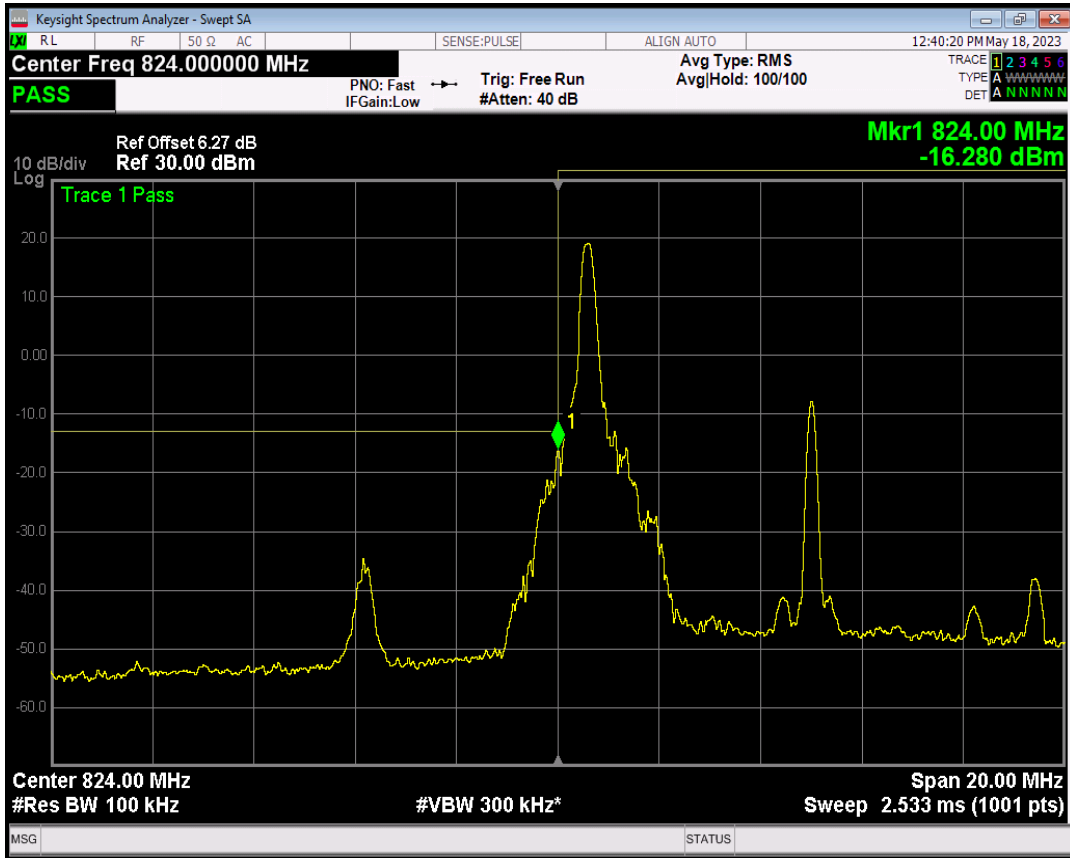

Band26(824-849) QPSK BW=10MHz Channel=26840 RB Size=1 Position=#0

Band26(824-849) QPSK BW=10MHz Channel=26840 RB Size=1 Position=#Max

Band26(824-849) QPSK BW=10MHz Channel=26840 RB Size=50 Position=#0

Band26(824-849) 16QAM BW=10MHz Channel=26840 RB Size=1 Position=#0