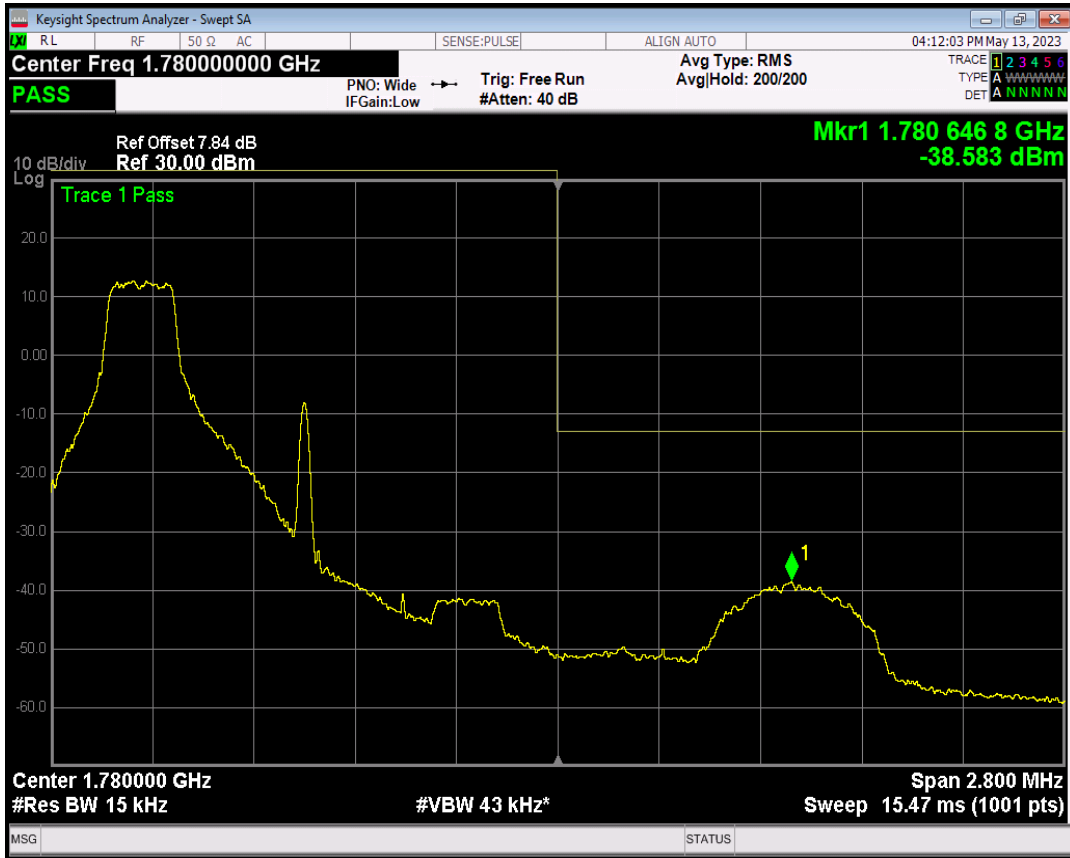

Band66 QPSK BW=1.4MHz Channel=132665 RB Size=1 Position=#0

Band66 QPSK BW=1.4MHz Channel=132665 RB Size=1 Position=#Max

Band66 QPSK BW=1.4MHz Channel=132665 RB Size=6 Position=#0

Band66 16QAM BW=1.4MHz Channel=132665 RB Size=1 Position=#0