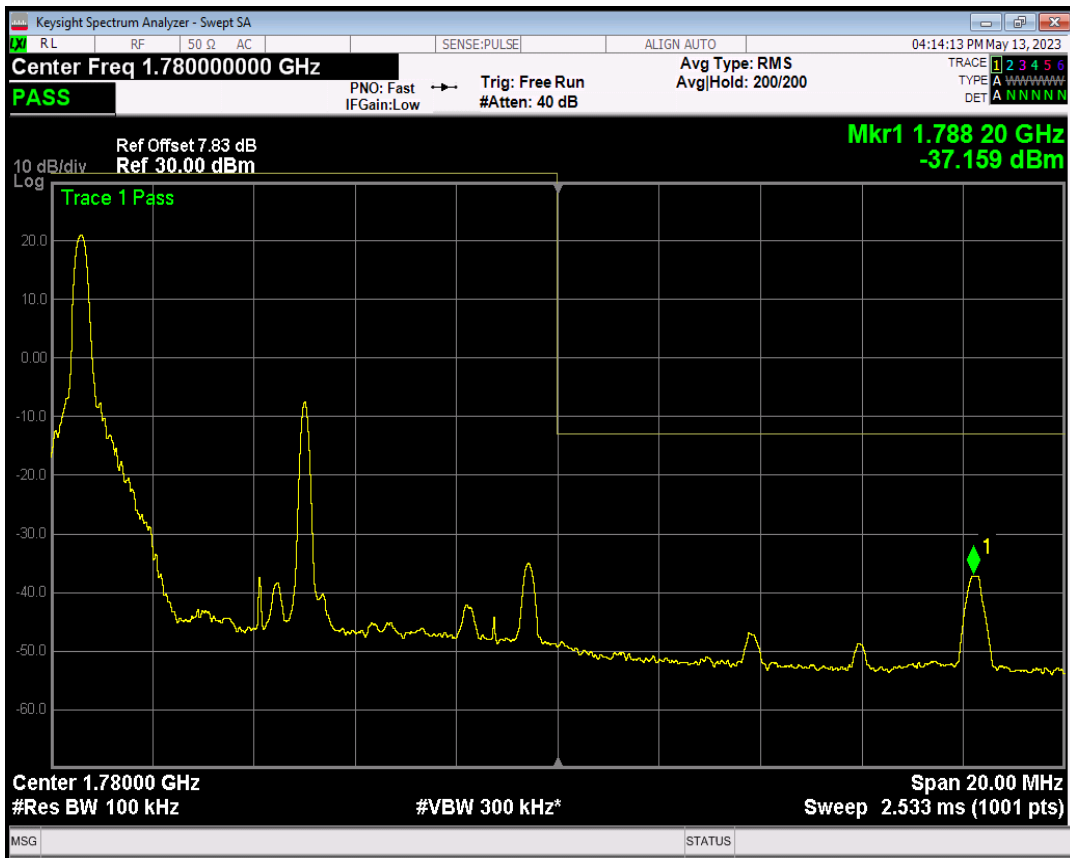

Band66 QPSK BW=10MHz Channel=132622 RB Size=1 Position=#0

Band66 QPSK BW=10MHz Channel=132622 RB Size=1 Position=#Max