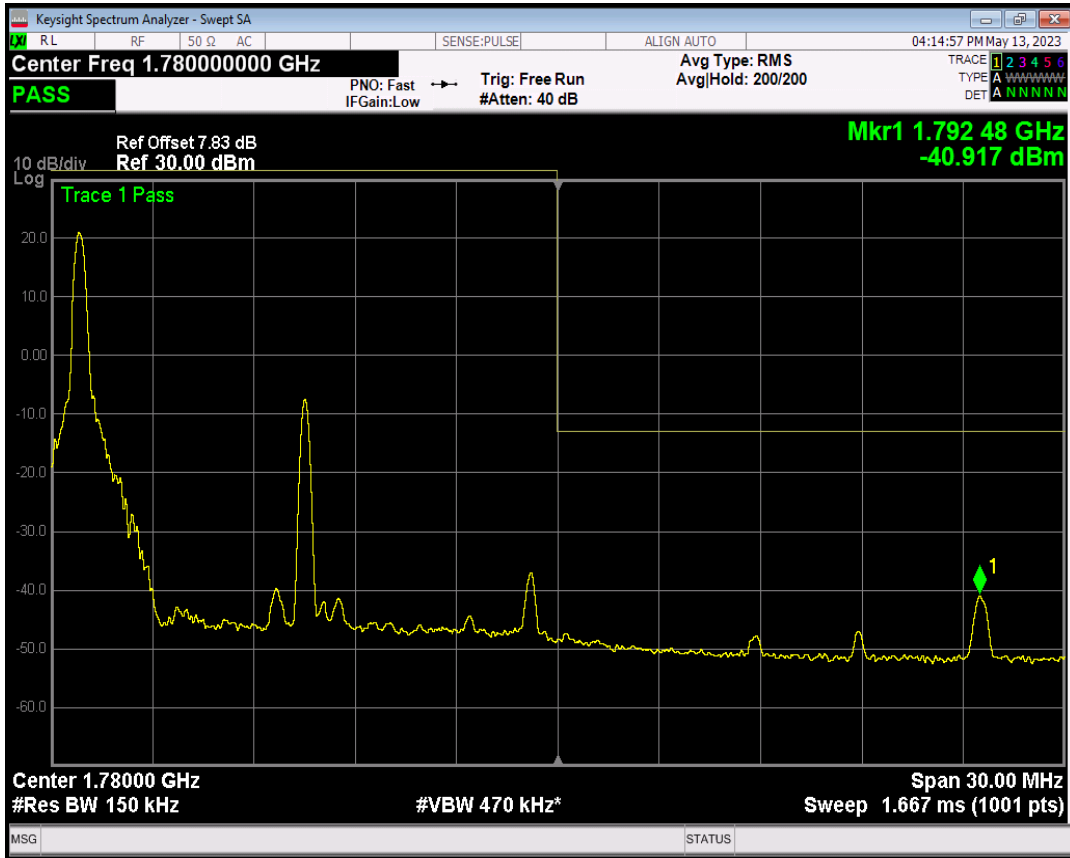

Band66 QPSK BW=15MHz Channel=132597 RB Size=1 Position=#0

Band66 QPSK BW=15MHz Channel=132597 RB Size=1 Position=#Max

Band66 QPSK BW=15MHz Channel=132597 RB Size=75 Position=#0

Band66 16QAM BW=15MHz Channel=132597 RB Size=1 Position=#0