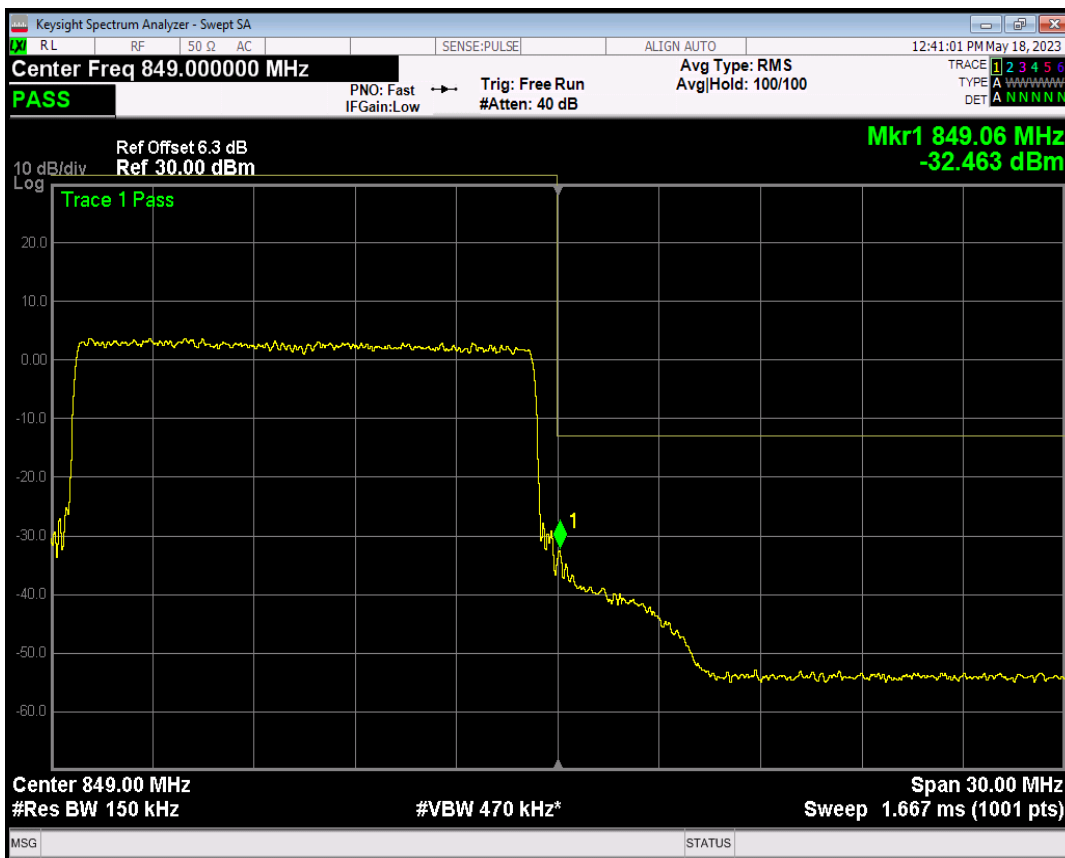

Band26(824-849) QPSK BW=15MHz Channel=26965 RB Size=75 Position=#0

Band26(824-849) 16QAM BW=15MHz Channel=26965 RB Size=1 Position=#0