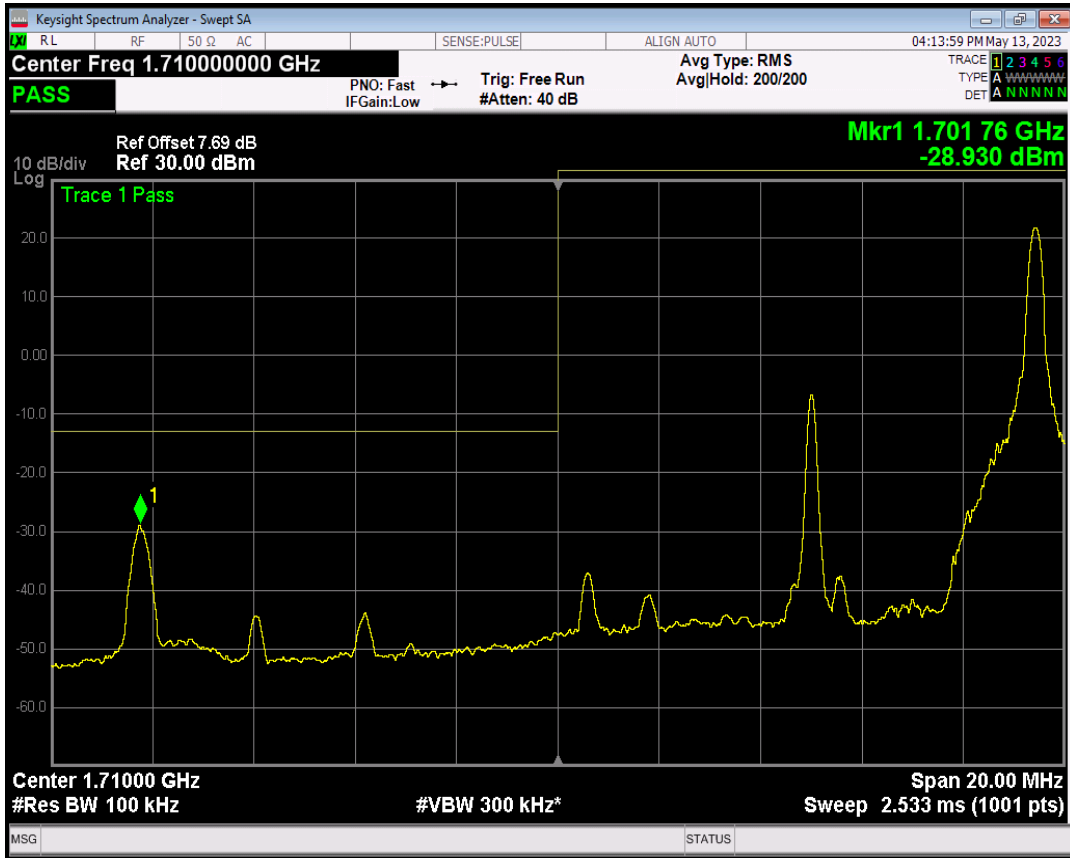

Band66 16QAM BW=5MHz Channel=132647 RB Size=1 Position=#Max

Band66 16QAM BW=5MHz Channel=132647 RB Size=25 Position=#0

Band66 QPSK BW=10MHz Channel=132022 RB Size=1 Position=#0

Band66 QPSK BW=10MHz Channel=132022 RB Size=1 Position=#Max