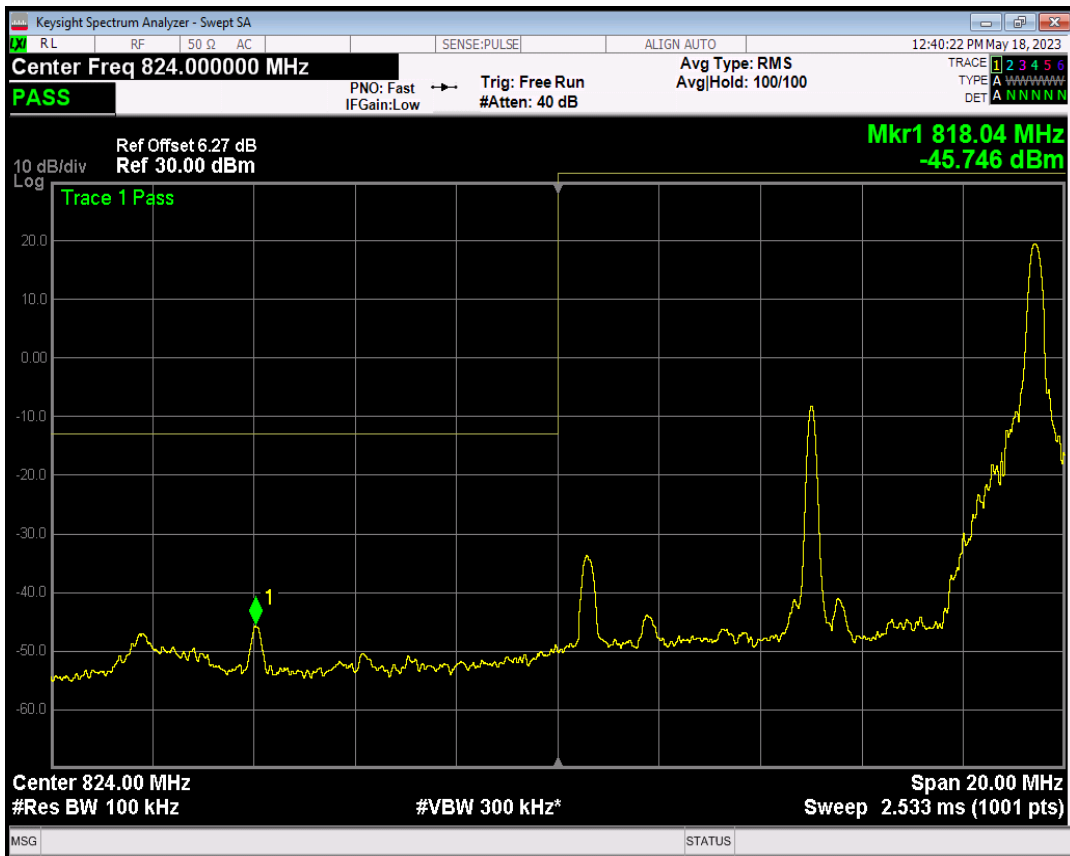

Band26(824-849) 16QAM BW=10MHz Channel=26840 RB Size=1 Position=#Max

Band26(824-849) 16QAM BW=10MHz Channel=26840 RB Size=50 Position=#0