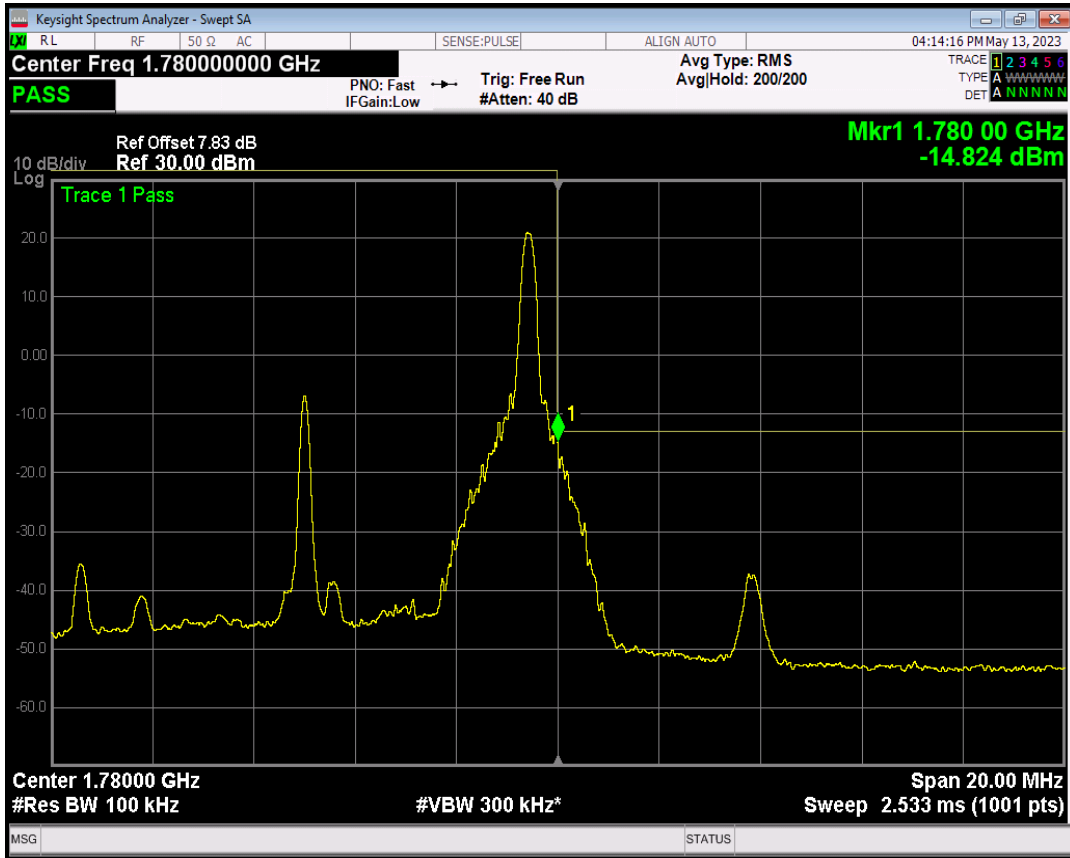

Band66 QPSK BW=10MHz Channel=132622 RB Size=1 Position=#Max

Band66 QPSK BW=10MHz Channel=132622 RB Size=50 Position=#0