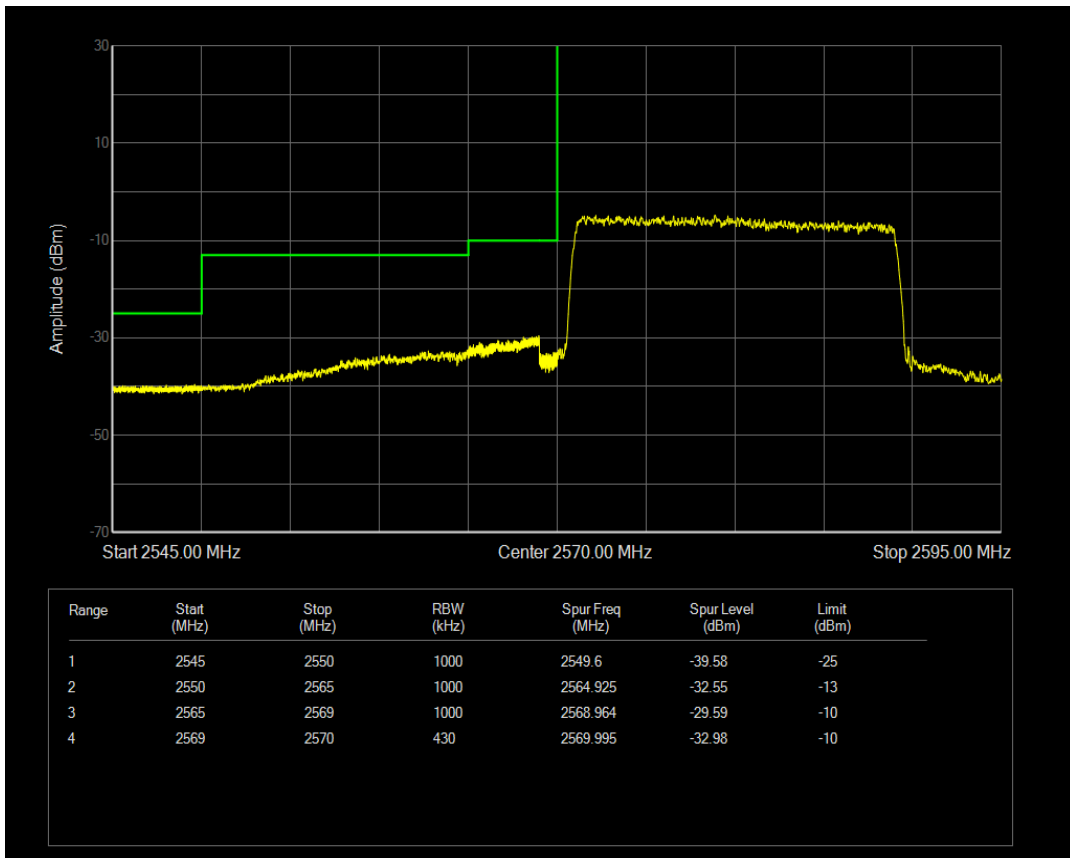

Band38 16QAM BW=15MHz Channel=38175 RB Size=1 Position=#Max

Band38 16QAM BW=15MHz Channel=38175 RB Size=75 Position=#0

Band38 QPSK BW=20MHz Channel=37850 RB Size=1 Position=#0

Band38 QPSK BW=20MHz Channel=37850 RB Size=1 Position=#Max

Band38 QPSK BW=20MHz Channel=37850 RB Size=100 Position=#0

Band38 16QAM BW=20MHz Channel=37850 RB Size=1 Position=#0

Band38 16QAM BW=20MHz Channel=37850 RB Size=1 Position=#Max

Band38 16QAM BW=20MHz Channel=37850 RB Size=100 Position=#0