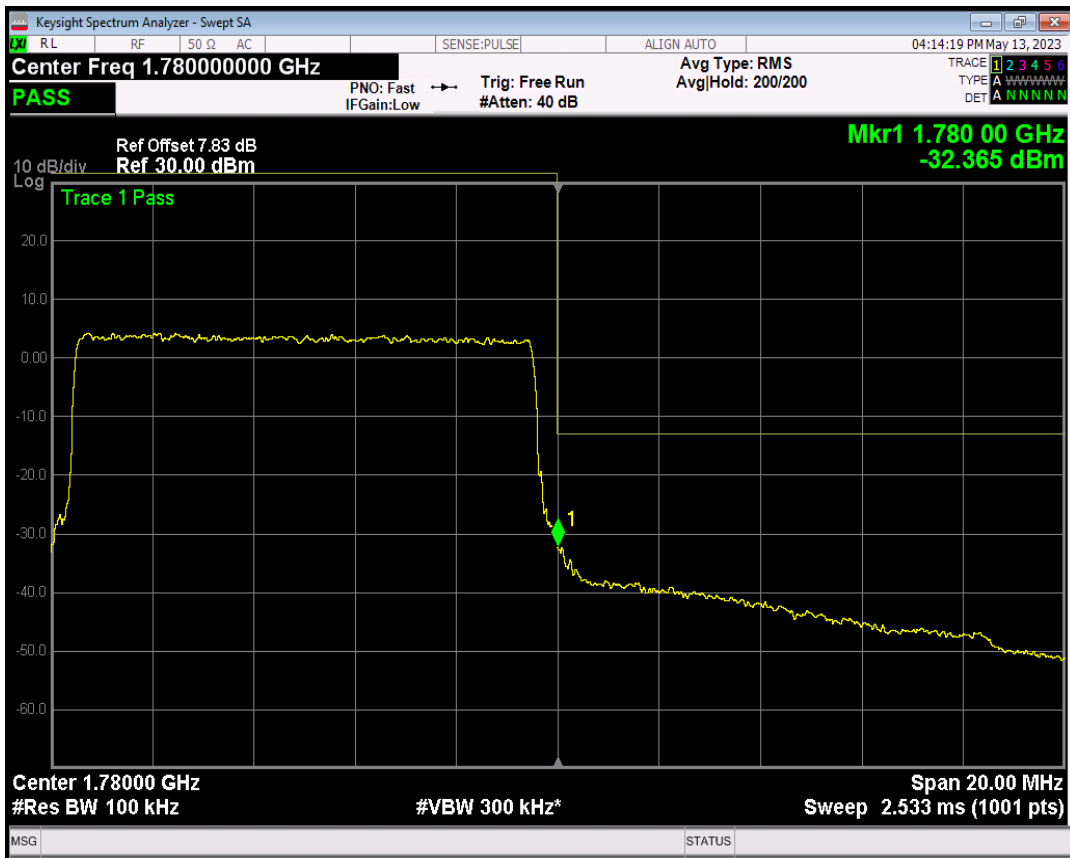

Band66 QPSK BW=10MHz Channel=132622 RB Size=50 Position=#0

Band66 16QAM BW=10MHz Channel=132622 RB Size=1 Position=#0