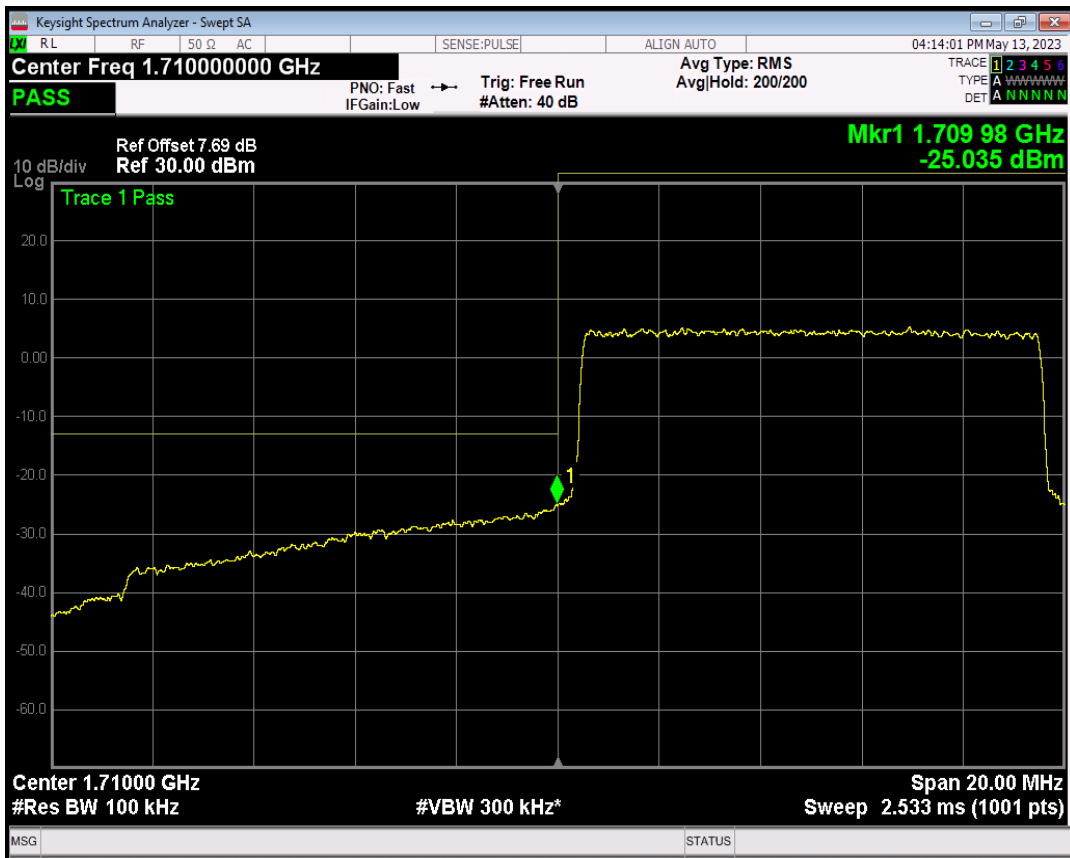

Band66 QPSK BW=10MHz Channel=132022 RB Size=50 Position=#0

Band66 16QAM BW=10MHz Channel=132022 RB Size=1 Position=#0