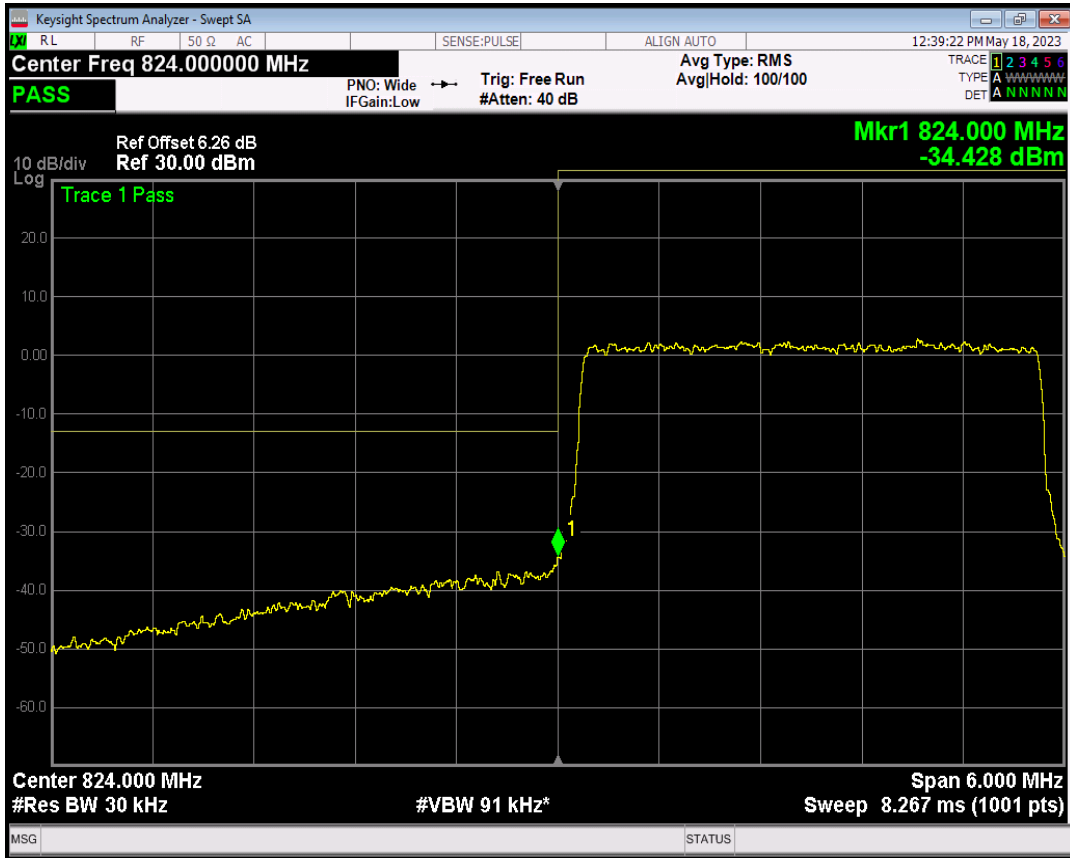

Band26(824-849) 16QAM BW=3MHz Channel=26805 RB Size=15 Position=#0

Band26(824-849) QPSK BW=3MHz Channel=27025 RB Size=1 Position=#0