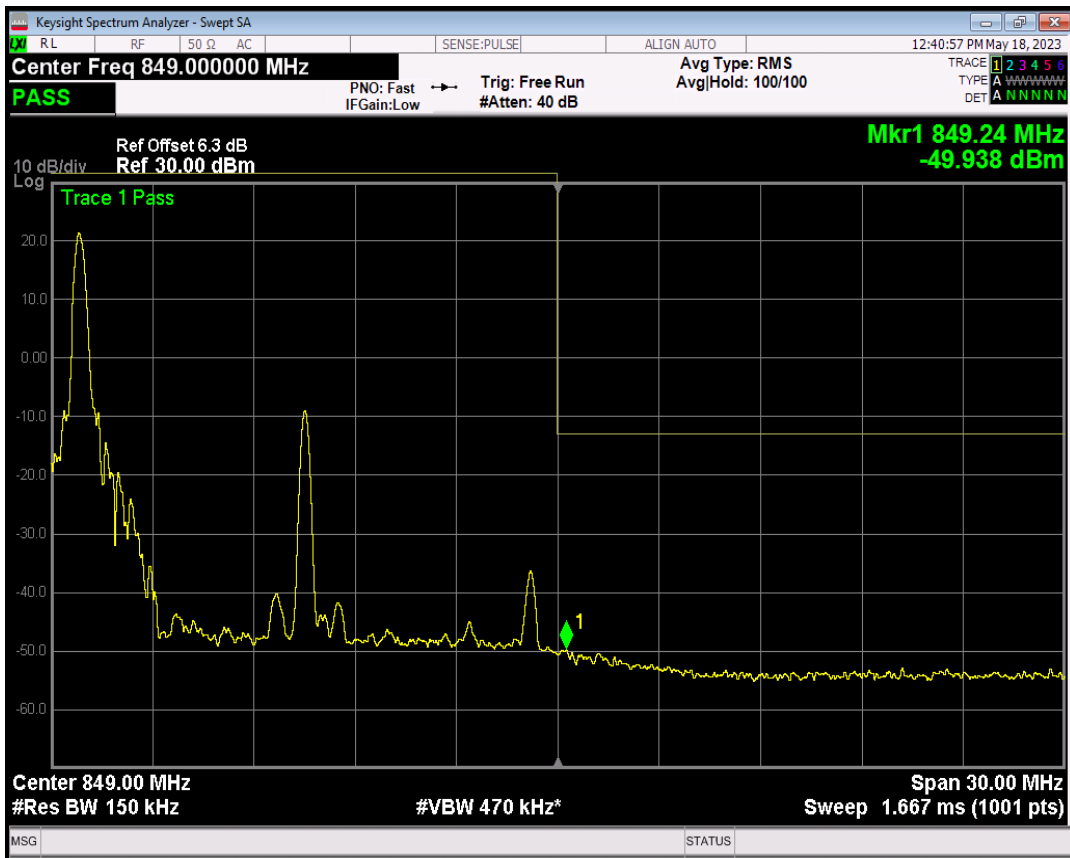

Band26(824-849) QPSK BW=15MHz Channel=26965 RB Size=1 Position=#0

Band26(824-849) QPSK BW=15MHz Channel=26965 RB Size=1 Position=#Max