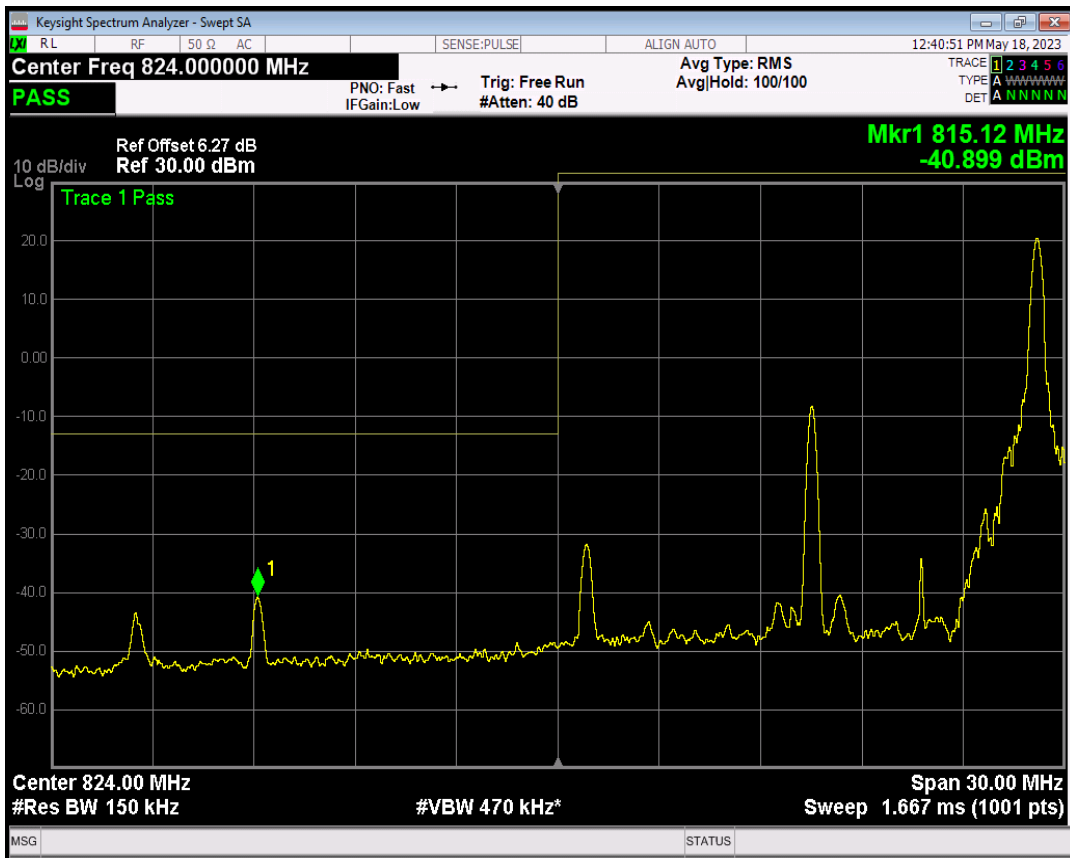

Band26(824-849) 16QAM BW=15MHz Channel=26865 RB Size=1 Position=#Max

Band26(824-849) 16QAM BW=15MHz Channel=26865 RB Size=75 Position=#0