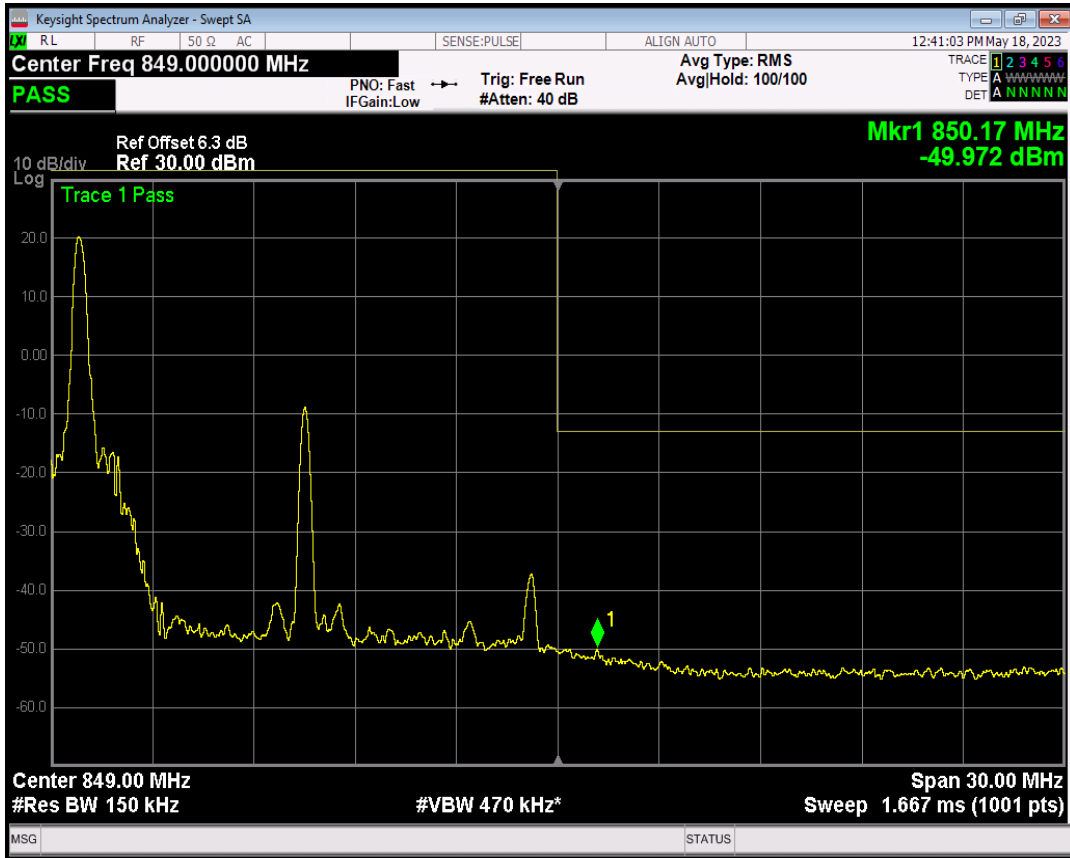

Band26(824-849) QPSK BW=15MHz Channel=26965 RB Size=1 Position=#0

Band26(824-849) QPSK BW=15MHz Channel=26965 RB Size=1 Position=#Max

Band26(824-849) QPSK BW=15MHz Channel=26965 RB Size=75 Position=#0

Band26(824-849) 16QAM BW=15MHz Channel=26965 RB Size=1 Position=#0