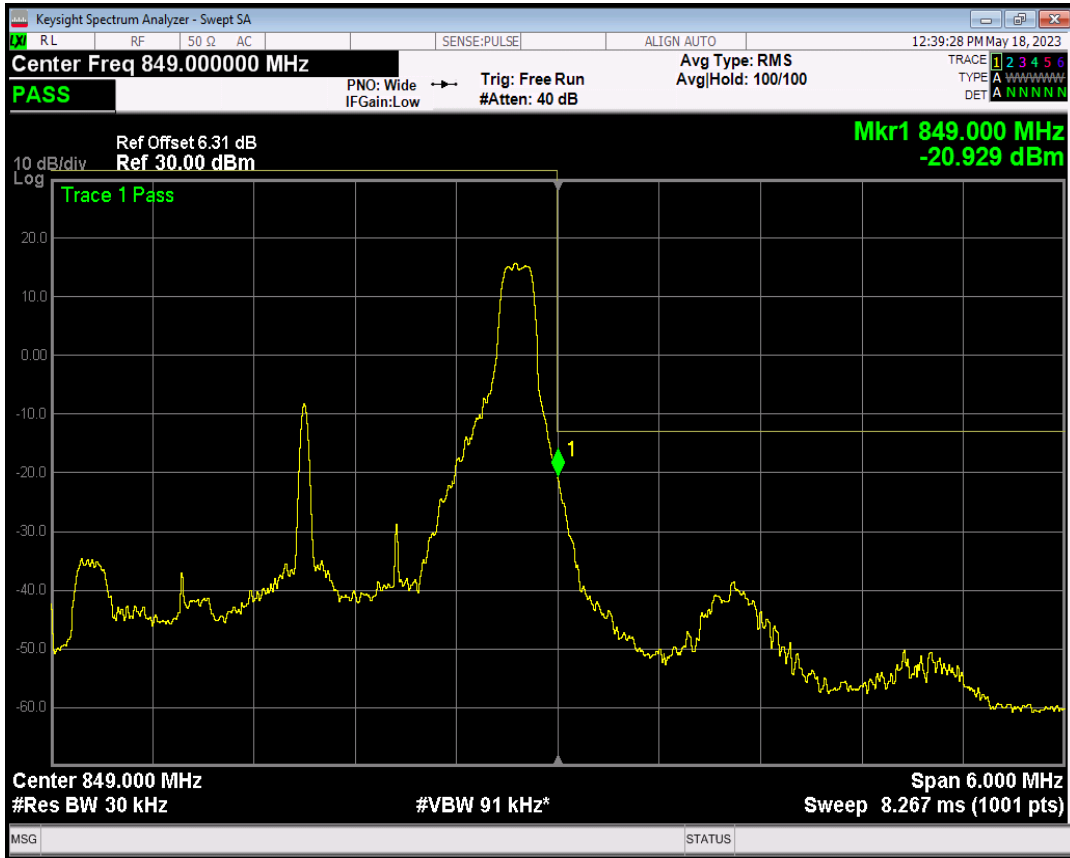

Band26(824-849) 16QAM BW=3MHz Channel=26805 RB Size=1 Position=#Max

Band26(824-849) 16QAM BW=3MHz Channel=26805 RB Size=15 Position=#0

Band26(824-849) QPSK BW=3MHz Channel=27025 RB Size=1 Position=#0

Band26(824-849) QPSK BW=3MHz Channel=27025 RB Size=1 Position=#Max