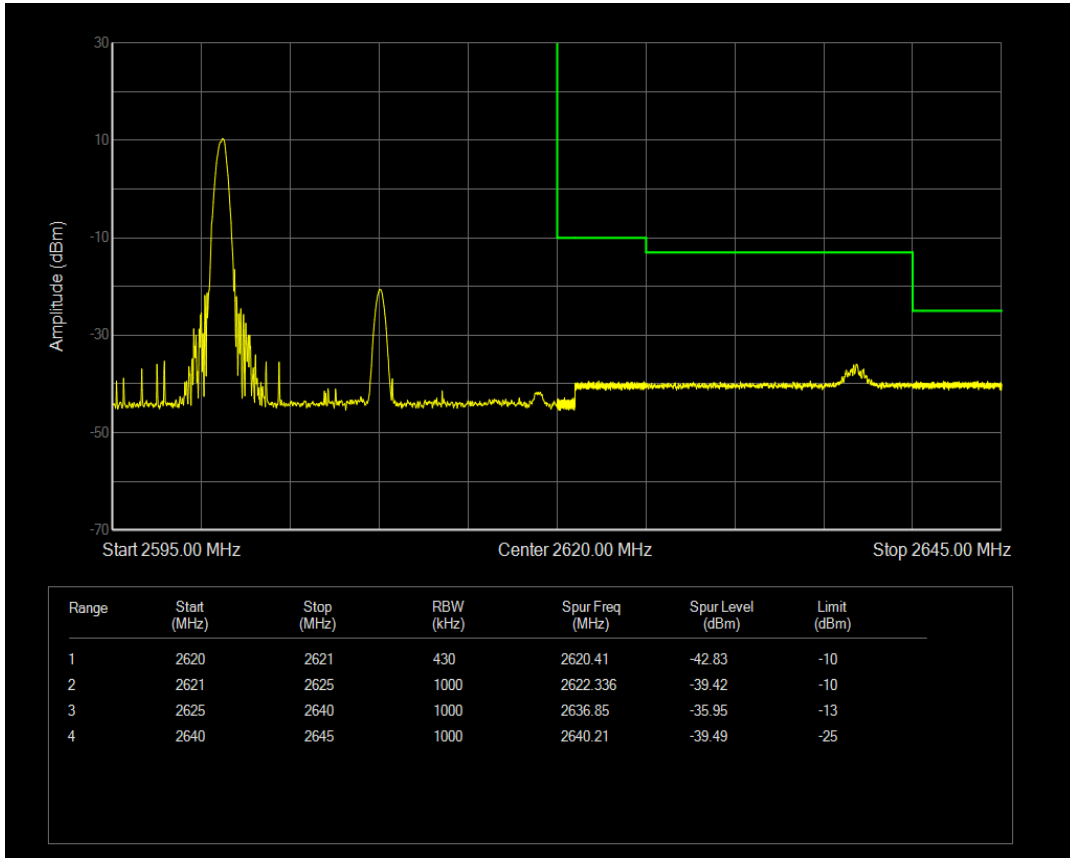

Band38 QPSK BW=20MHz Channel=38150 RB Size=1 Position=#0

Band38 QPSK BW=20MHz Channel=38150 RB Size=1 Position=#Max

Band38 QPSK BW=20MHz Channel=38150 RB Size=100 Position=#0

Band38 16QAM BW=20MHz Channel=38150 RB Size=1 Position=#0