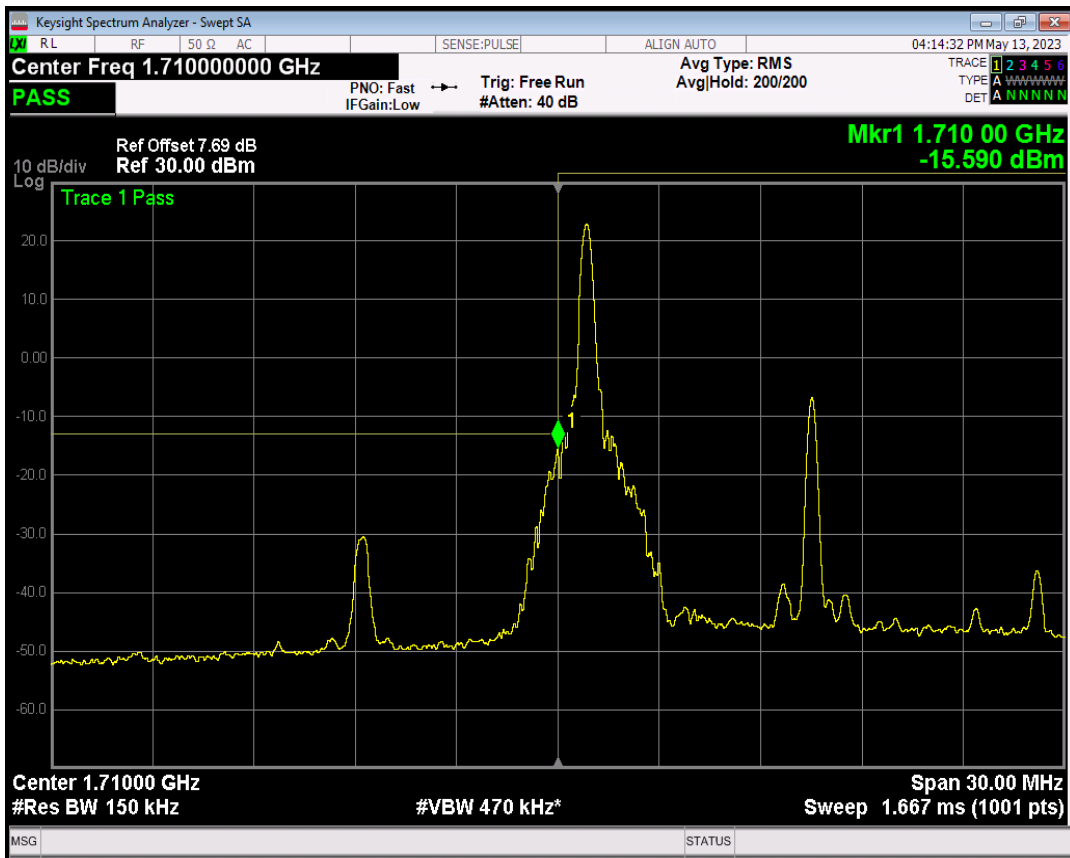

Band66 16QAM BW=10MHz Channel=132622 RB Size=1 Position=#Max

Band66 16QAM BW=10MHz Channel=132622 RB Size=50 Position=#0

Band66 QPSK BW=15MHz Channel=132047 RB Size=1 Position=#0

Band66 QPSK BW=15MHz Channel=132047 RB Size=1 Position=#Max