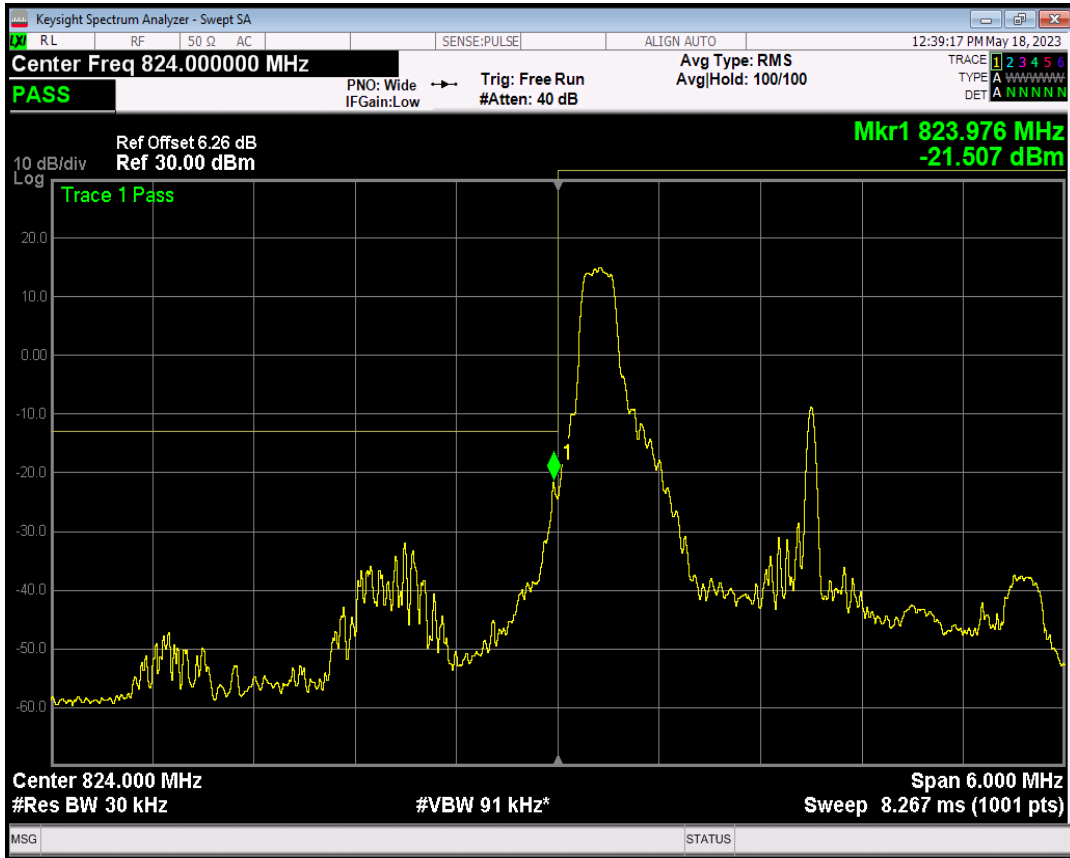

Band26(824-849) QPSK BW=3MHz Channel=26805 RB Size=1 Position=#0

Band26(824-849) QPSK BW=3MHz Channel=26805 RB Size=1 Position=#Max

Band26(824-849) QPSK BW=3MHz Channel=26805 RB Size=15 Position=#0

Band26(824-849) 16QAM BW=3MHz Channel=26805 RB Size=1 Position=#0