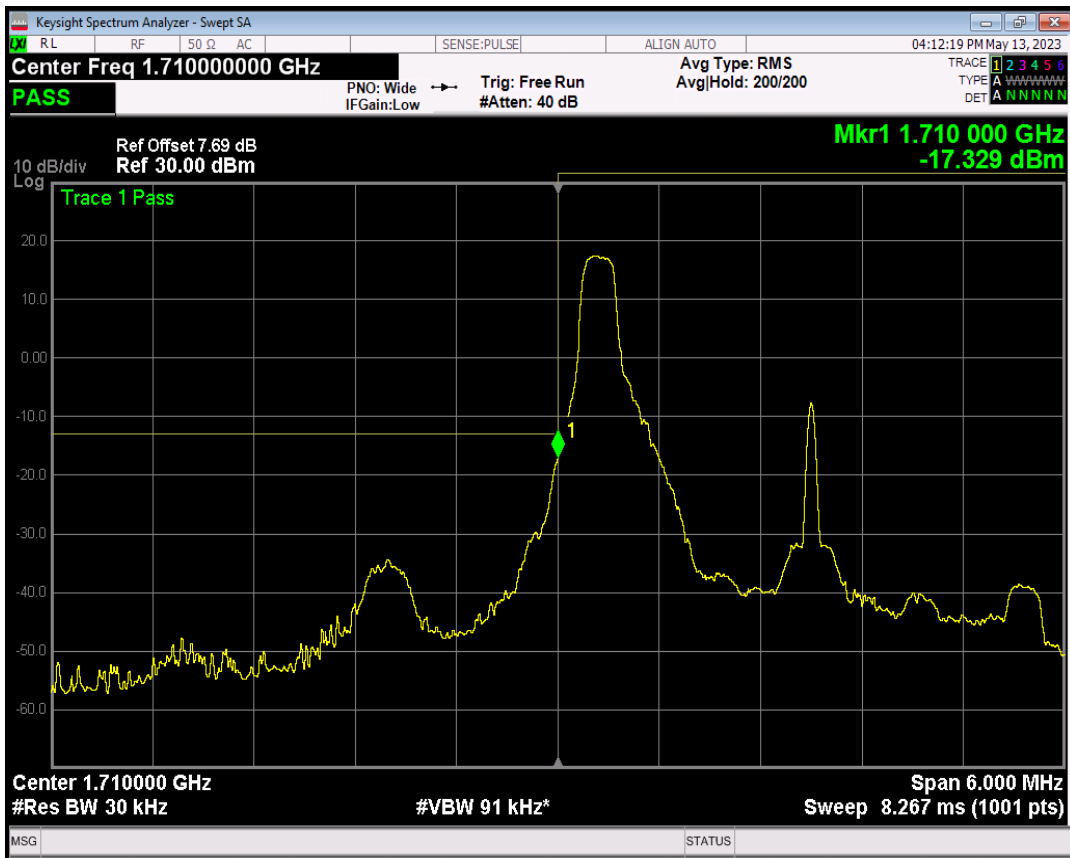

Band66 QPSK BW=3MHz Channel=131987 RB Size=1 Position=#0

Band66 QPSK BW=3MHz Channel=131987 RB Size=1 Position=#Max