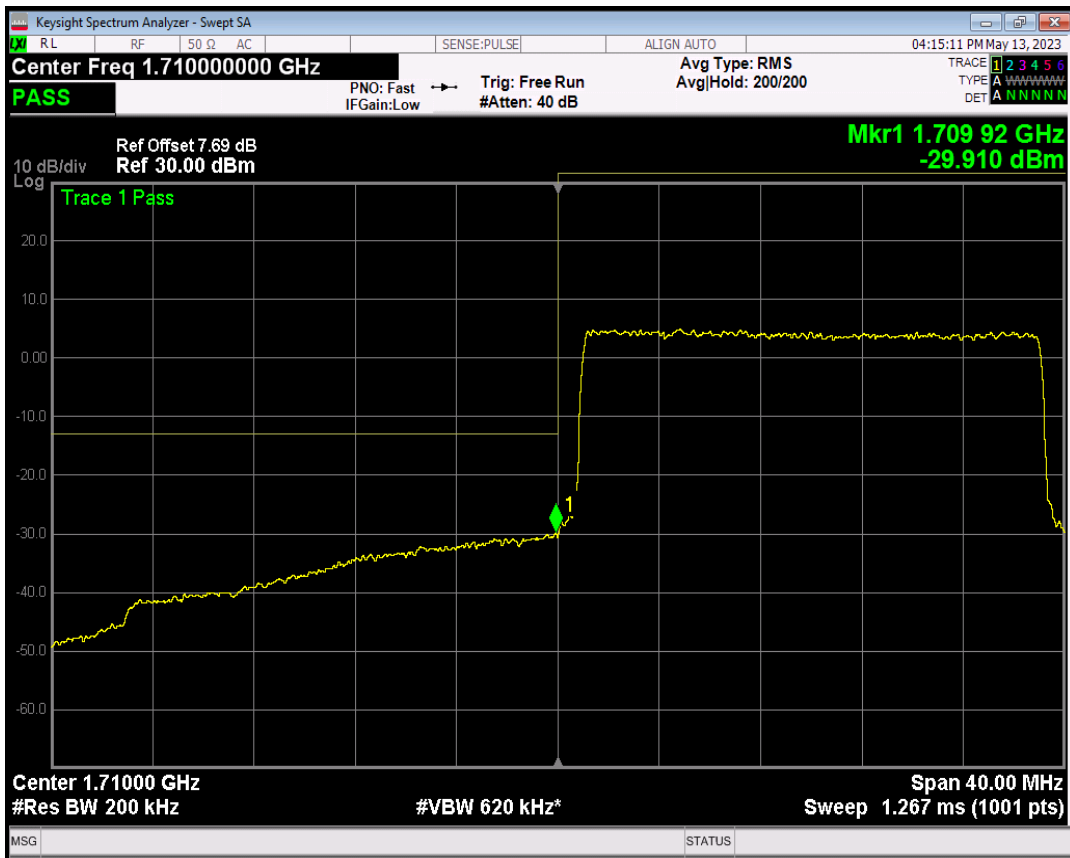

Band66 16QAM BW=15MHz Channel=132597 RB Size=1 Position=#Max

Band66 16QAM BW=15MHz Channel=132597 RB Size=75 Position=#0

Band66 QPSK BW=20MHz Channel=132072 RB Size=1 Position=#0

Band66 QPSK BW=20MHz Channel=132072 RB Size=1 Position=#Max

Band66 QPSK BW=20MHz Channel=132072 RB Size=100 Position=#0

Band66 16QAM BW=20MHz Channel=132072 RB Size=1 Position=#0