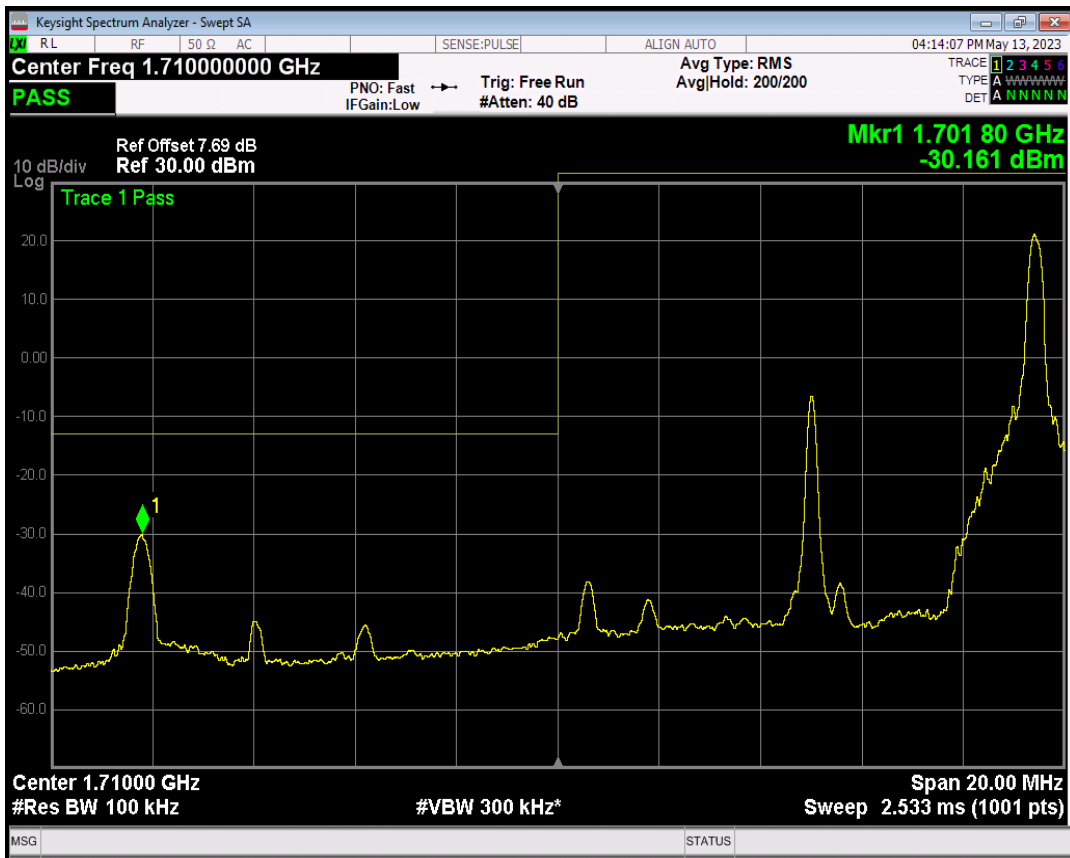

Band66 16QAM BW=10MHz Channel=132022 RB Size=1 Position=#Max

Band66 16QAM BW=10MHz Channel=132022 RB Size=50 Position=#0