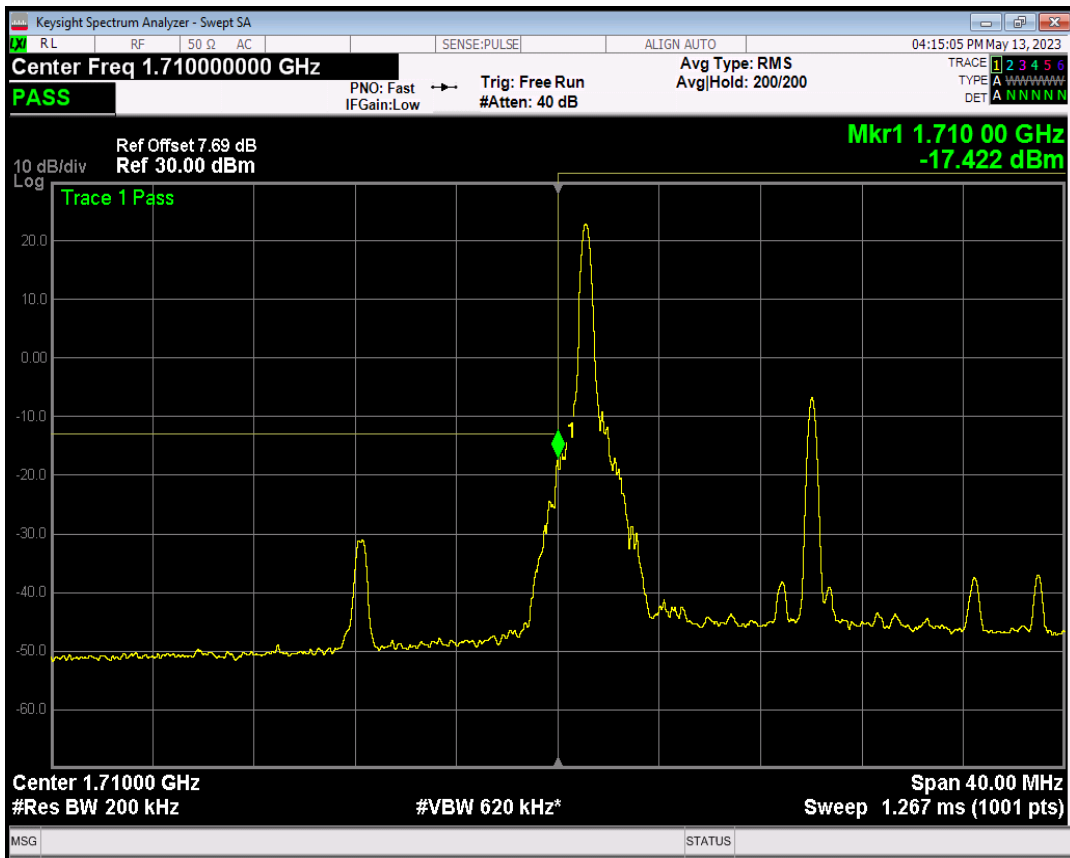

Band66 QPSK BW=20MHz Channel=132072 RB Size=1 Position=#0

Band66 QPSK BW=20MHz Channel=132072 RB Size=1 Position=#Max