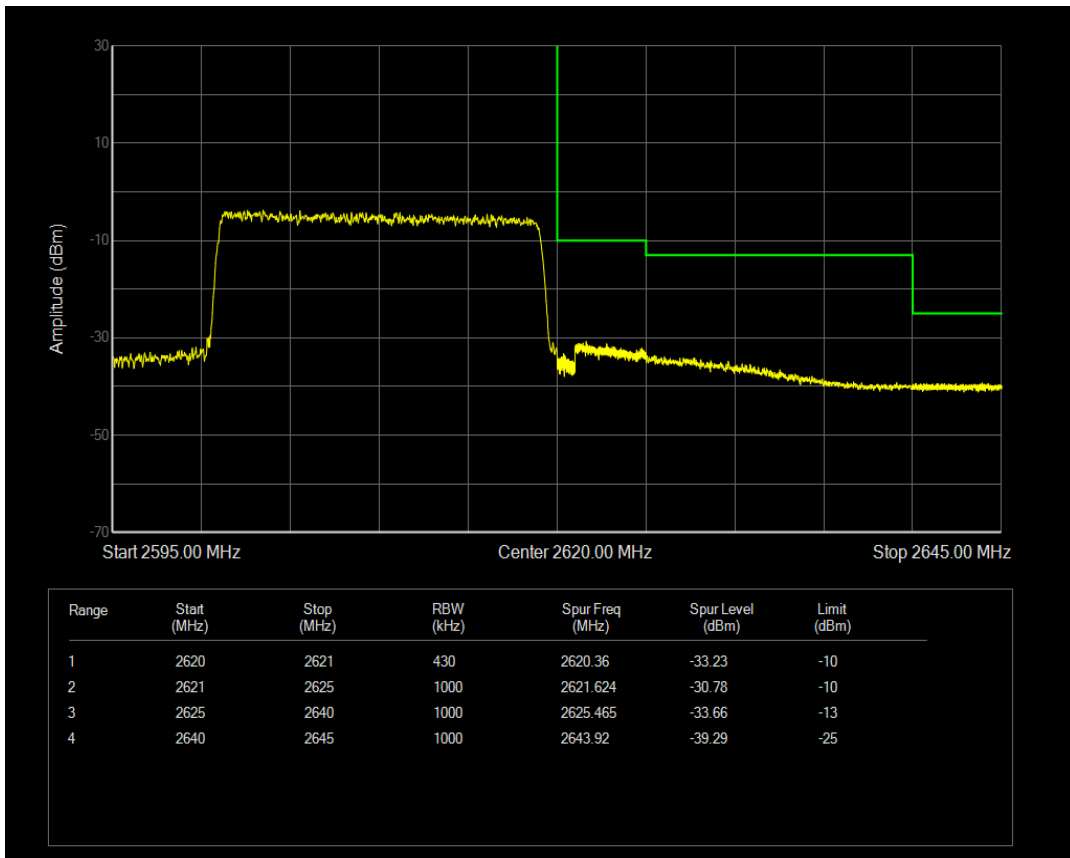

Band38 QPSK BW=20MHz Channel=37850 RB Size=100 Position=#0

Band38 16QAM BW=20MHz Channel=37850 RB Size=1 Position=#0

Band38 16QAM BW=20MHz Channel=37850 RB Size=1 Position=#Max

Band38 16QAM BW=20MHz Channel=37850 RB Size=100 Position=#0

Band38 QPSK BW=20MHz Channel=38150 RB Size=1 Position=#0

Band38 QPSK BW=20MHz Channel=38150 RB Size=1 Position=#Max

Band38 QPSK BW=20MHz Channel=38150 RB Size=100 Position=#0

Band38 16QAM BW=20MHz Channel=38150 RB Size=1 Position=#0