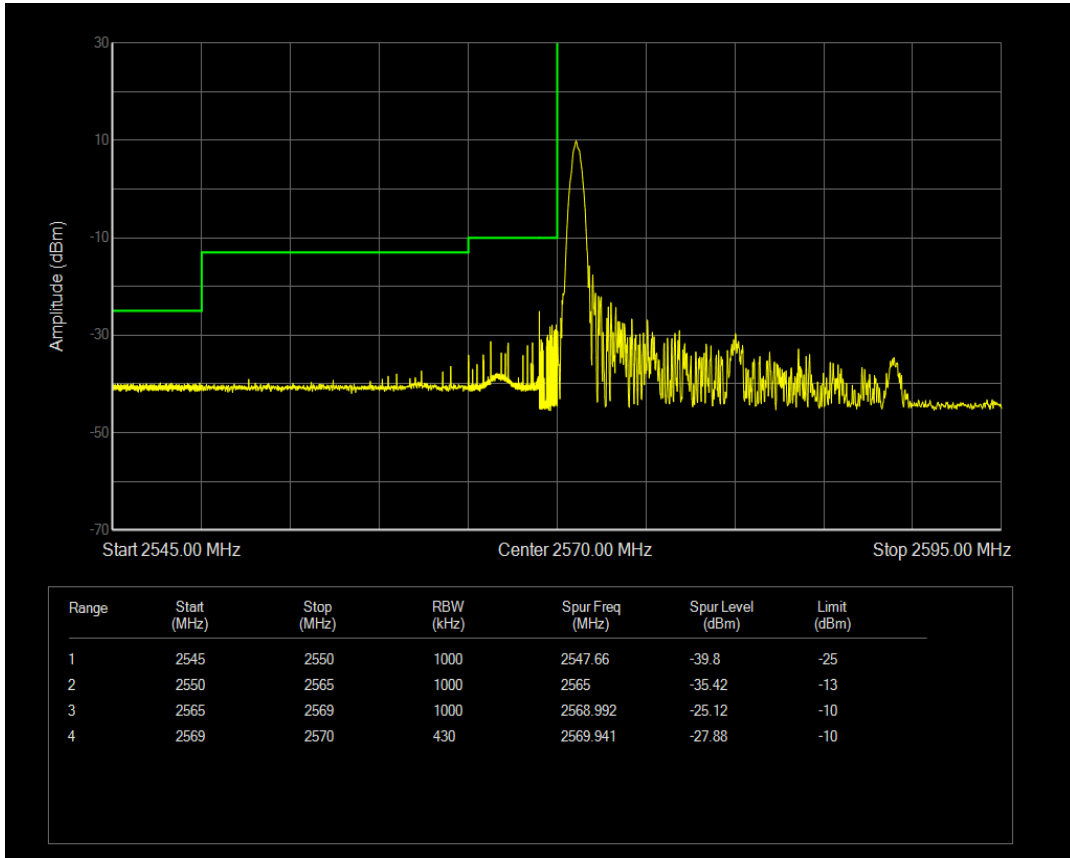

Band38 QPSK BW=20MHz Channel=37850 RB Size=1 Position=#0

Band38 QPSK BW=20MHz Channel=37850 RB Size=1 Position=#Max

Band38 QPSK BW=20MHz Channel=37850 RB Size=100 Position=#0

Band38 16QAM BW=20MHz Channel=37850 RB Size=1 Position=#0