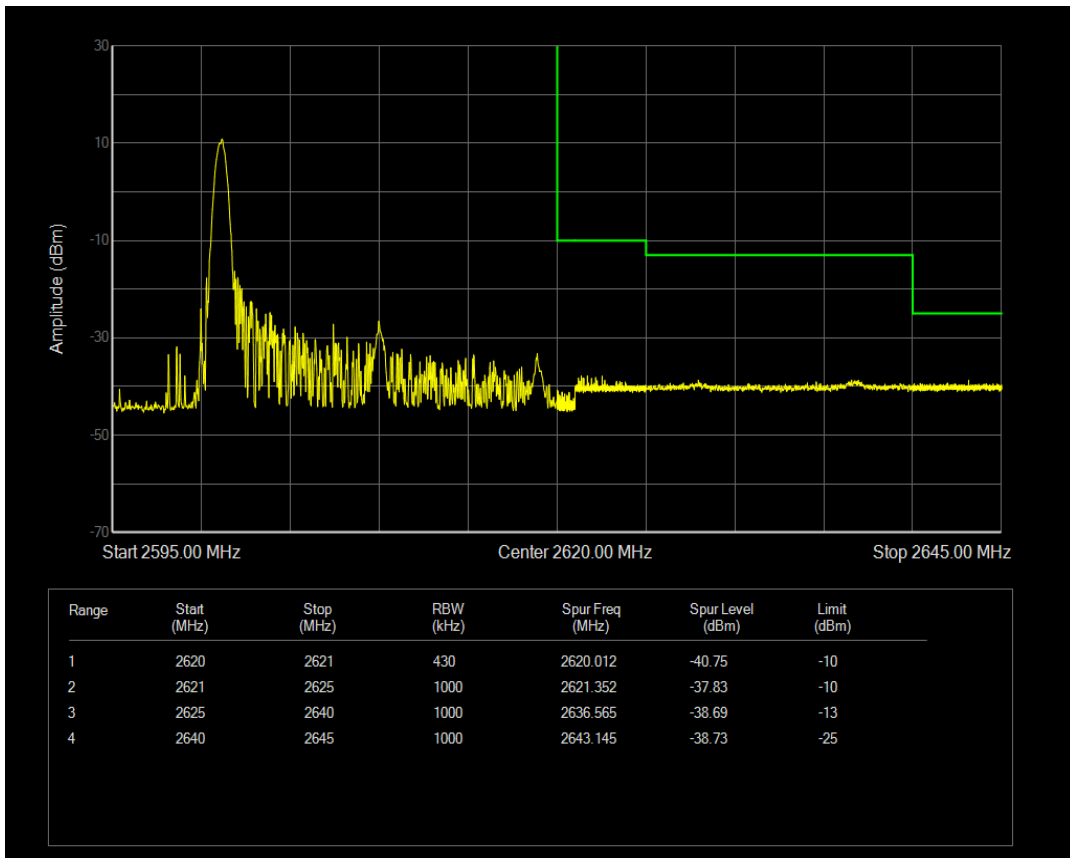

Band38 QPSK BW=20MHz Channel=38150 RB Size=1 Position=#0