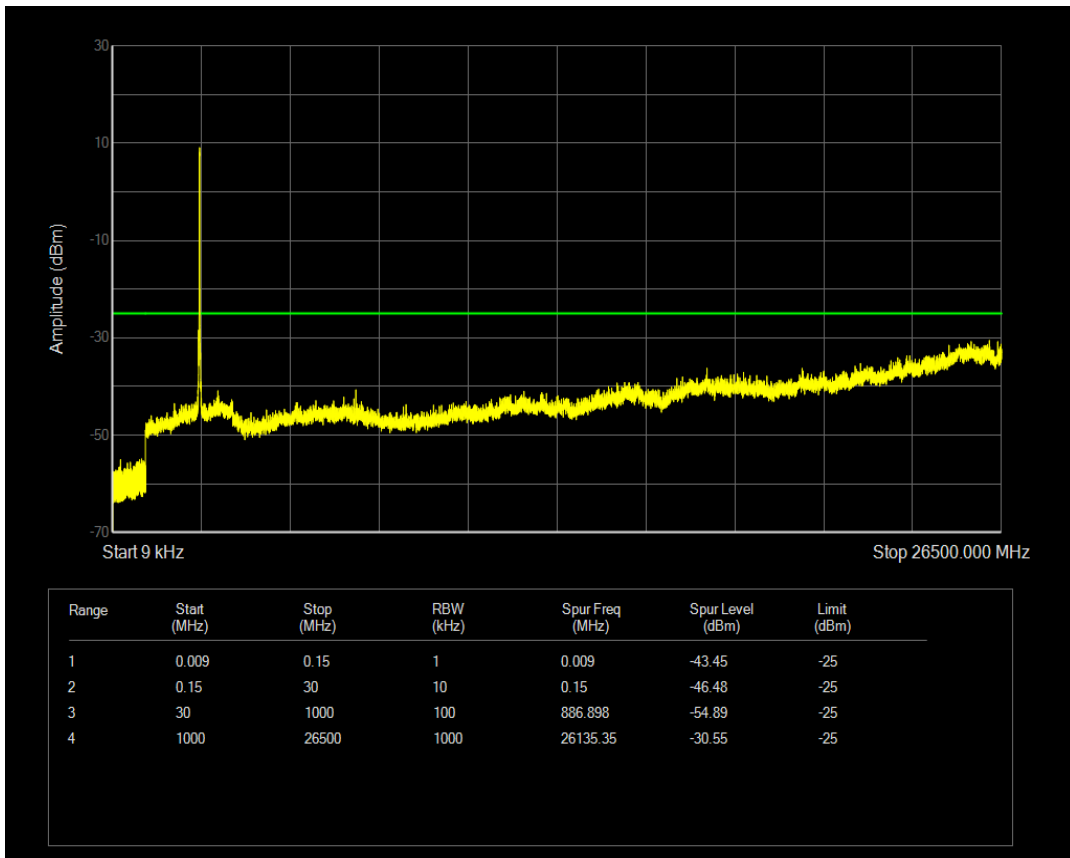

Band38 QPSK BW=20MHz Channel=38000 RB Size=1 Position=#0

Band38 QPSK BW=20MHz Channel=38000 RB Size=100 Position=#0

Band38 16QAM BW=20MHz Channel=38000 RB Size=1 Position=#0

Band38 16QAM BW=20MHz Channel=38000 RB Size=100 Position=#0

Band38 QPSK BW=20MHz Channel=38150 RB Size=1 Position=#0

Band38 QPSK BW=20MHz Channel=38150 RB Size=100 Position=#0

Band38 16QAM BW=20MHz Channel=38150 RB Size=1 Position=#0

Band38 16QAM BW=20MHz Channel=38150 RB Size=100 Position=#0