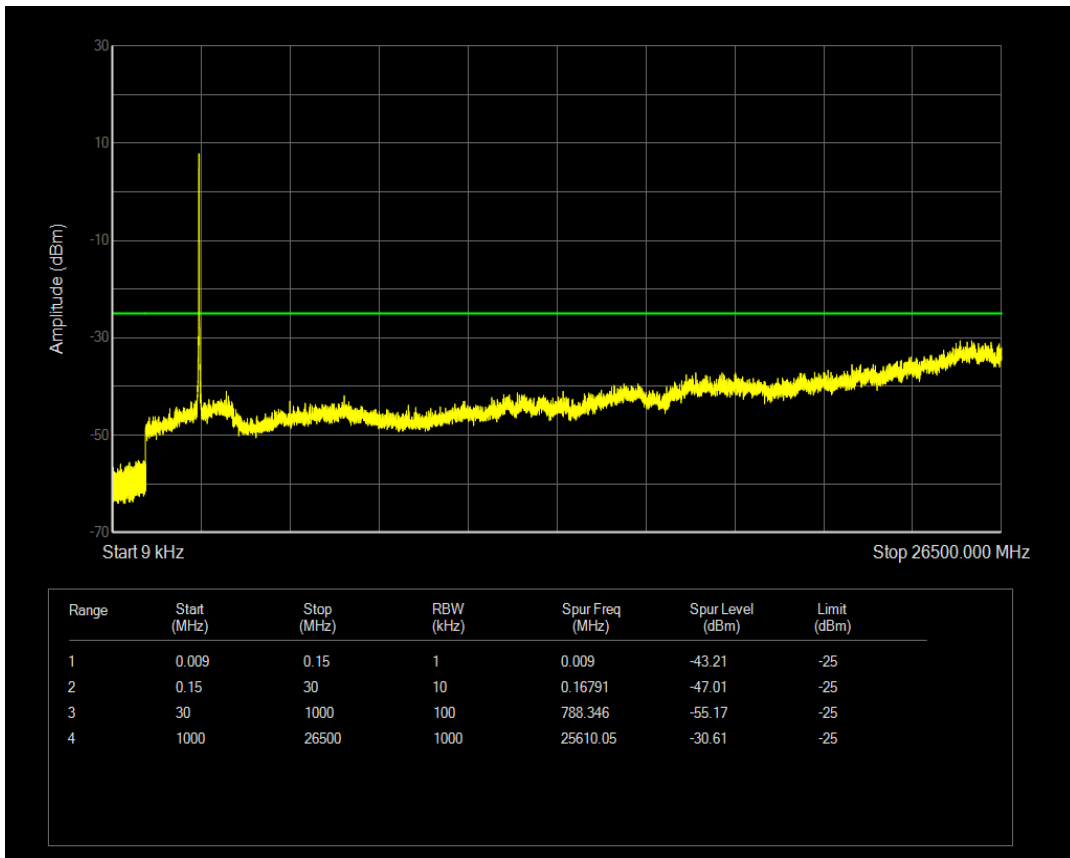

Band38 QPSK BW=20MHz Channel=38000 RB Size=1 Position=#0

Band38 QPSK BW=20MHz Channel=38000 RB Size=100 Position=#0

Band38 16QAM BW=20MHz Channel=38000 RB Size=1 Position=#0

Band38 16QAM BW=20MHz Channel=38000 RB Size=100 Position=#0

Band38 QPSK BW=20MHz Channel=38150 RB Size=1 Position=#0

Band38 QPSK BW=20MHz Channel=38150 RB Size=100 Position=#0

Band38 16QAM BW=20MHz Channel=38150 RB Size=1 Position=#0

Band38 16QAM BW=20MHz Channel=38150 RB Size=100 Position=#0