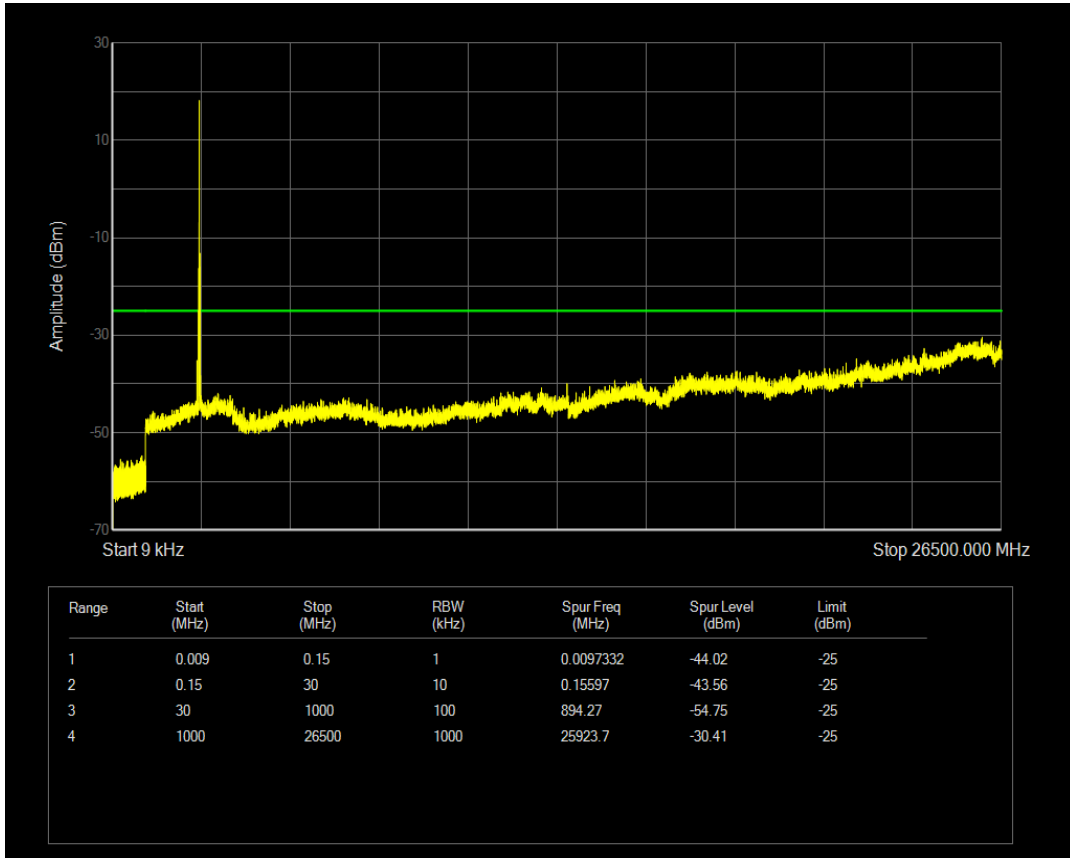

Band38 QPSK BW=20MHz Channel=38000 RB Size=1 Position=#0

Band38 QPSK BW=20MHz Channel=38000 RB Size=100 Position=#0

Band38 16QAM BW=20MHz Channel=38000 RB Size=1 Position=#0

Band38 16QAM BW=20MHz Channel=38000 RB Size=100 Position=#0

Band38 QPSK BW=20MHz Channel=38150 RB Size=1 Position=#0

Band38 QPSK BW=20MHz Channel=38150 RB Size=100 Position=#0

Band38 16QAM BW=20MHz Channel=38150 RB Size=1 Position=#0

Band38 16QAM BW=20MHz Channel=38150 RB Size=100 Position=#0