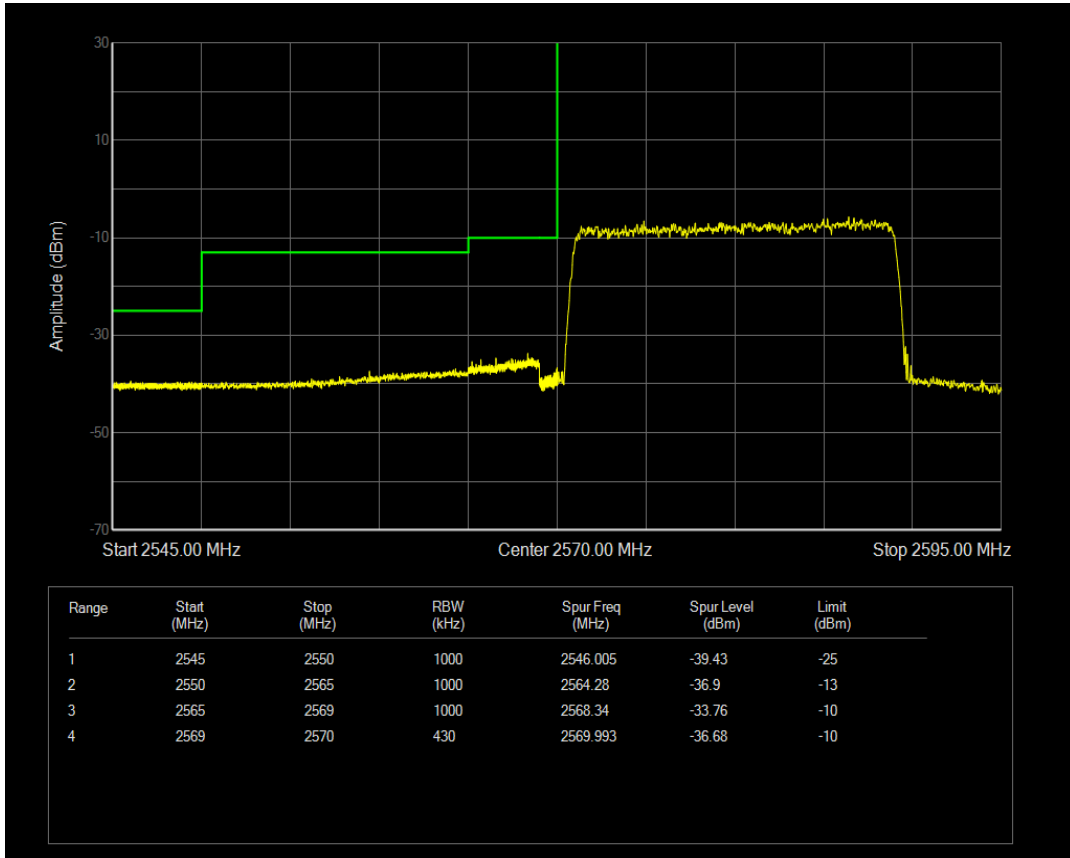

Band38 16QAM BW=20MHz Channel=37850 RB Size=100 Position=#0