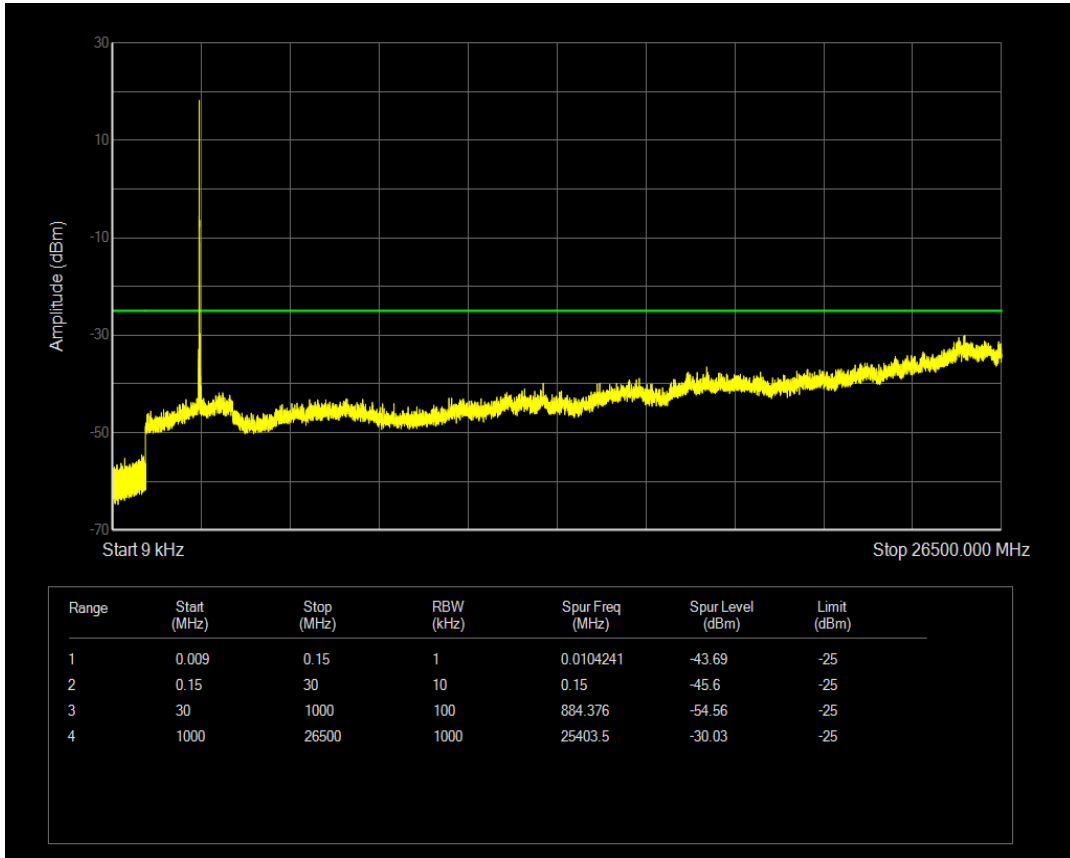

Band38 QPSK BW=20MHz Channel=38000 RB Size=1 Position=#0

Band38 QPSK BW=20MHz Channel=38000 RB Size=100 Position=#0

Band38 16QAM BW=20MHz Channel=38000 RB Size=1 Position=#0

Band38 16QAM BW=20MHz Channel=38000 RB Size=100 Position=#0

Band38 QPSK BW=20MHz Channel=38150 RB Size=1 Position=#0

Band38 QPSK BW=20MHz Channel=38150 RB Size=100 Position=#0

Band38 16QAM BW=20MHz Channel=38150 RB Size=1 Position=#0

Band38 16QAM BW=20MHz Channel=38150 RB Size=100 Position=#0