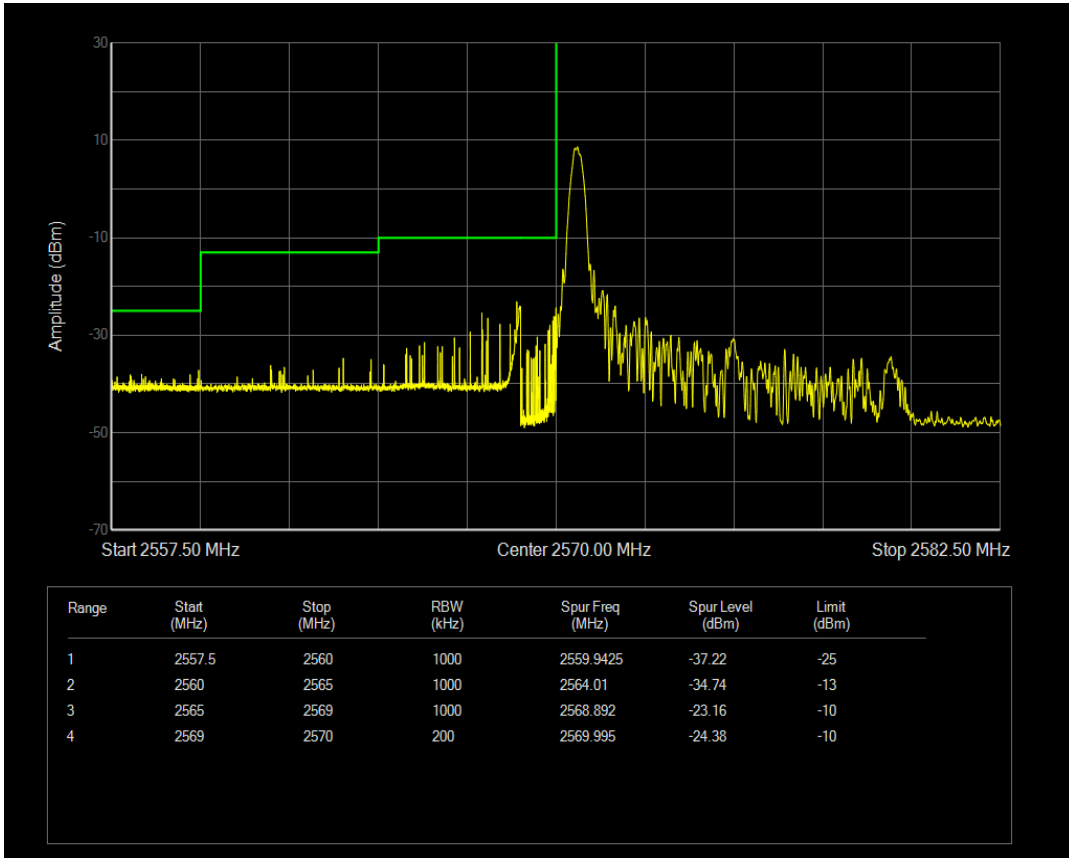

Band38 QPSK BW=10MHz Channel=37800 RB Size=1 Position=#0

Band38 QPSK BW=10MHz Channel=37800 RB Size=1 Position=#Max

Band38 QPSK BW=10MHz Channel=37800 RB Size=50 Position=#0

Band38 16QAM BW=10MHz Channel=37800 RB Size=1 Position=#0