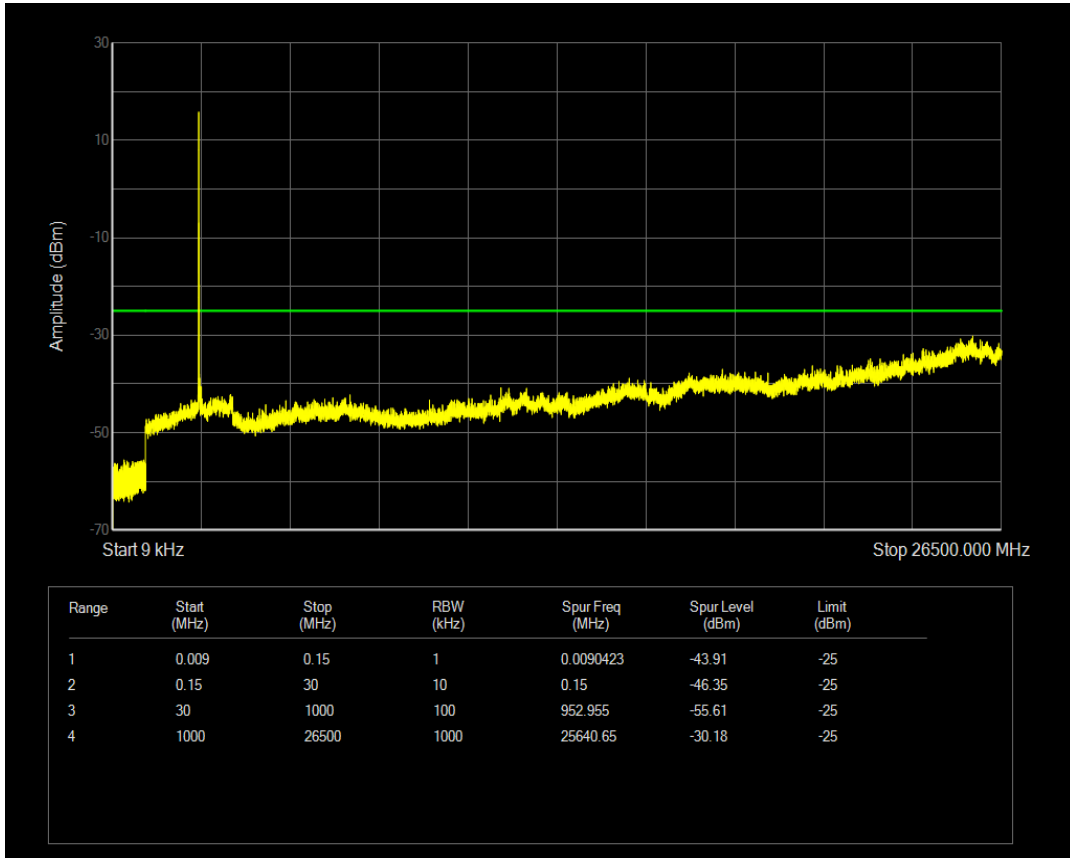

Band38 QPSK BW=20MHz Channel=37850 RB Size=1 Position=#0

Band38 QPSK BW=20MHz Channel=37850 RB Size=100 Position=#0

Band38 16QAM BW=20MHz Channel=37850 RB Size=1 Position=#0

Band38 16QAM BW=20MHz Channel=37850 RB Size=100 Position=#0

Band38 QPSK BW=20MHz Channel=38000 RB Size=1 Position=#0

Band38 QPSK BW=20MHz Channel=38000 RB Size=100 Position=#0

Band38 16QAM BW=20MHz Channel=38000 RB Size=1 Position=#0

Band38 16QAM BW=20MHz Channel=38000 RB Size=100 Position=#0