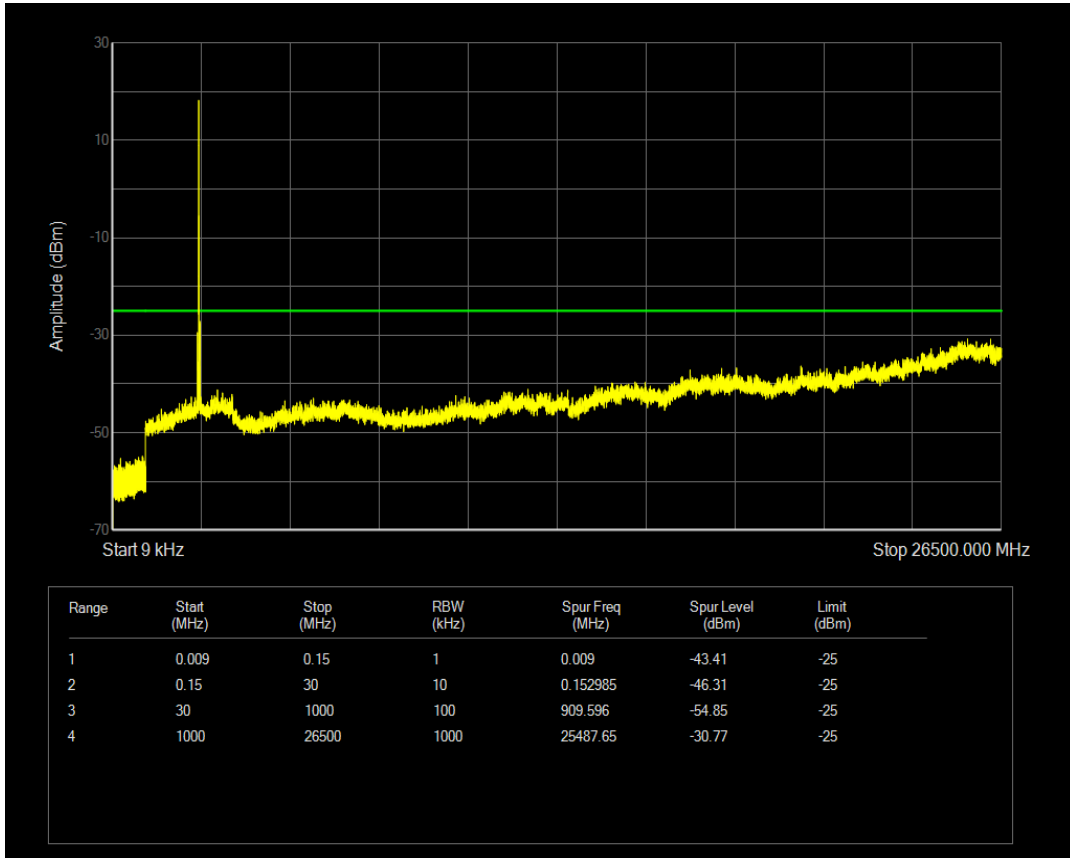

Band38 QPSK BW=20MHz Channel=37850 RB Size=1 Position=#0

Band38 QPSK BW=20MHz Channel=37850 RB Size=100 Position=#0

Band38 16QAM BW=20MHz Channel=37850 RB Size=1 Position=#0

Band38 16QAM BW=20MHz Channel=37850 RB Size=100 Position=#0

Band38 QPSK BW=20MHz Channel=38000 RB Size=1 Position=#0

Band38 QPSK BW=20MHz Channel=38000 RB Size=100 Position=#0

Band38 16QAM BW=20MHz Channel=38000 RB Size=1 Position=#0

Band38 16QAM BW=20MHz Channel=38000 RB Size=100 Position=#0