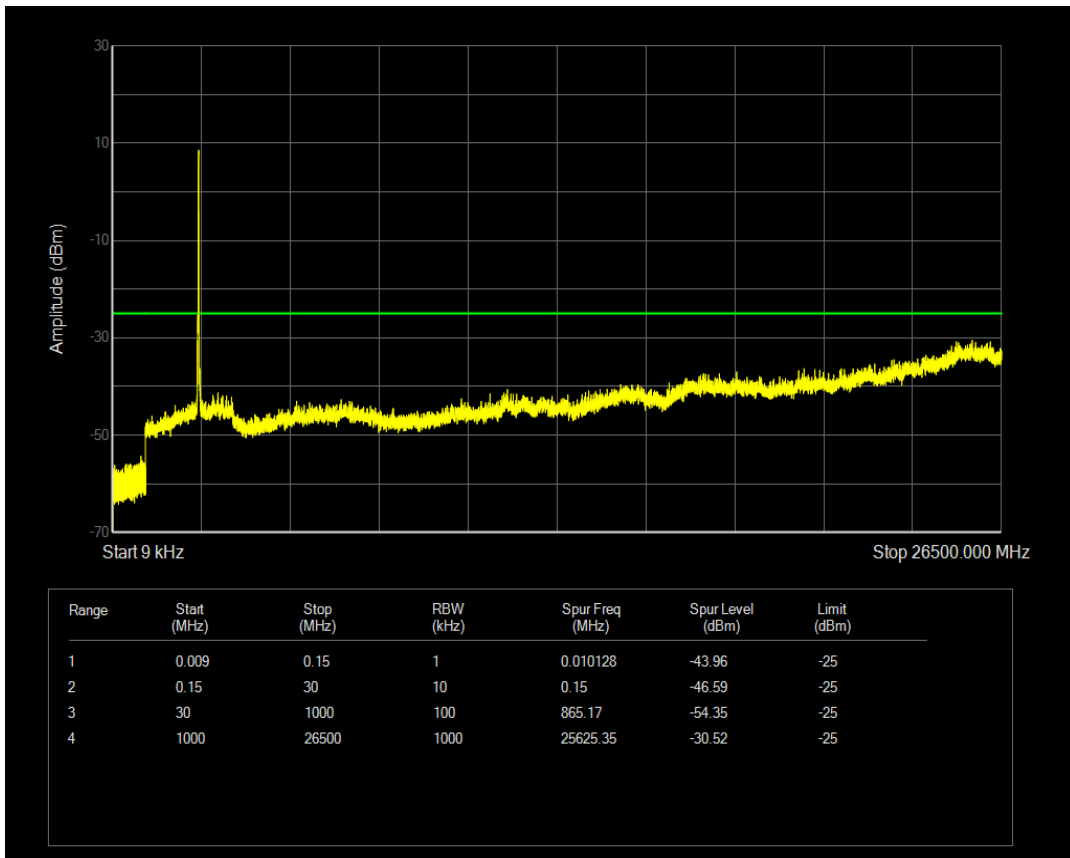

Band38 QPSK BW=20MHz Channel=37850 RB Size=1 Position=#0

Band38 QPSK BW=20MHz Channel=37850 RB Size=100 Position=#0

Band38 16QAM BW=20MHz Channel=37850 RB Size=1 Position=#0

Band38 16QAM BW=20MHz Channel=37850 RB Size=100 Position=#0