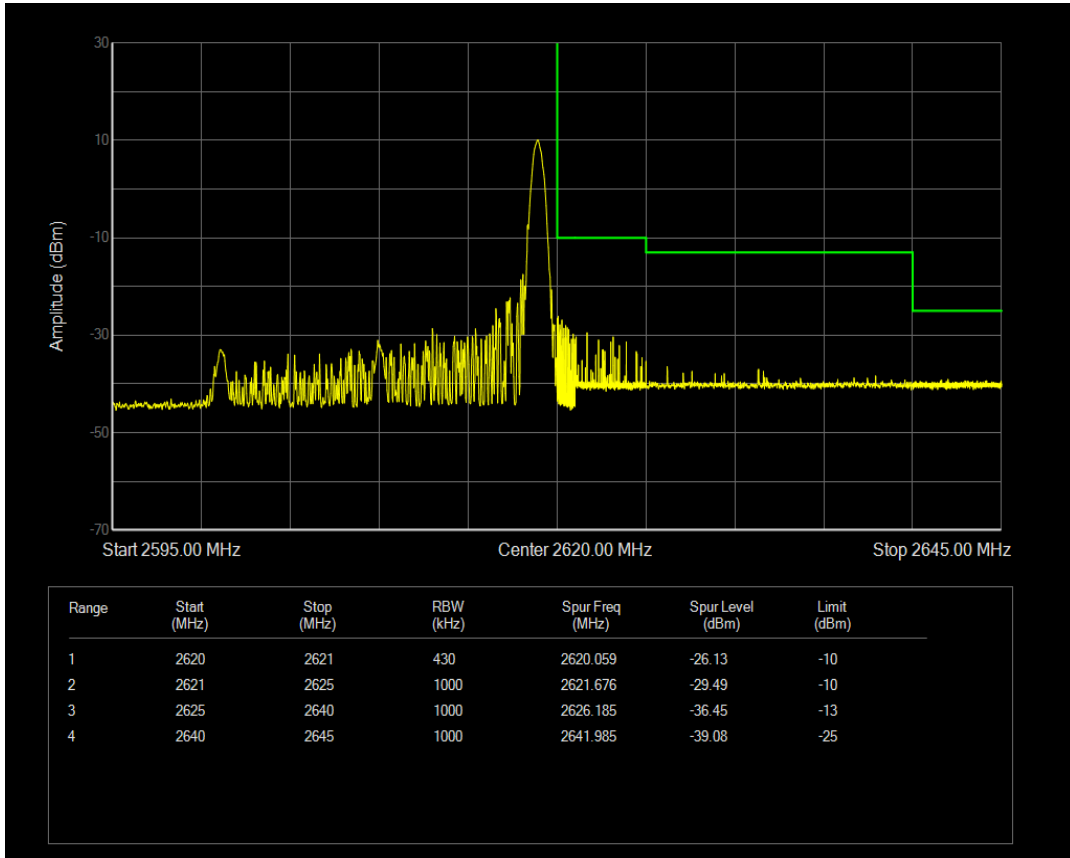

Band38 16QAM BW=20MHz Channel=37850 RB Size=1 Position=#Max

Band38 16QAM BW=20MHz Channel=37850 RB Size=100 Position=#0

Band38 QPSK BW=20MHz Channel=38150 RB Size=1 Position=#0

Band38 QPSK BW=20MHz Channel=38150 RB Size=1 Position=#Max