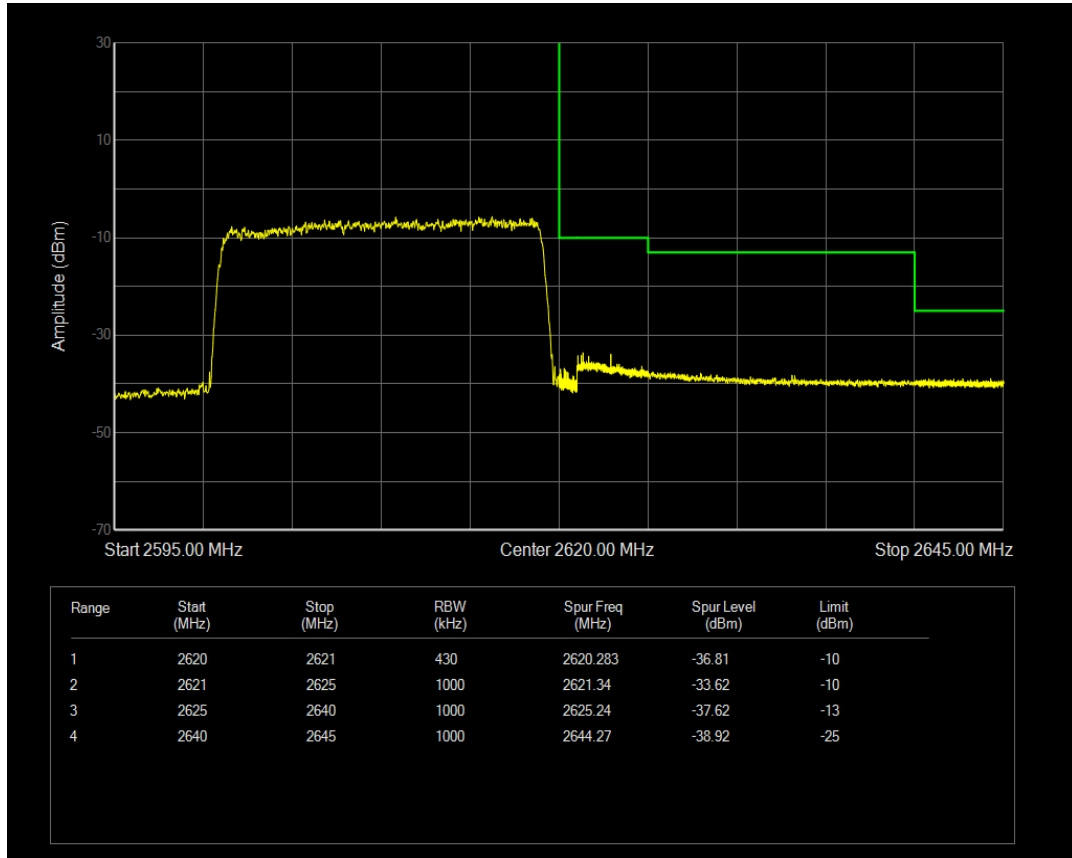

Band38 QPSK BW=20MHz Channel=38150 RB Size=100 Position=#0

Band38 16QAM BW=20MHz Channel=38150 RB Size=1 Position=#0

Band38 16QAM BW=20MHz Channel=38150 RB Size=1 Position=#Max

Band38 16QAM BW=20MHz Channel=38150 RB Size=100 Position=#0