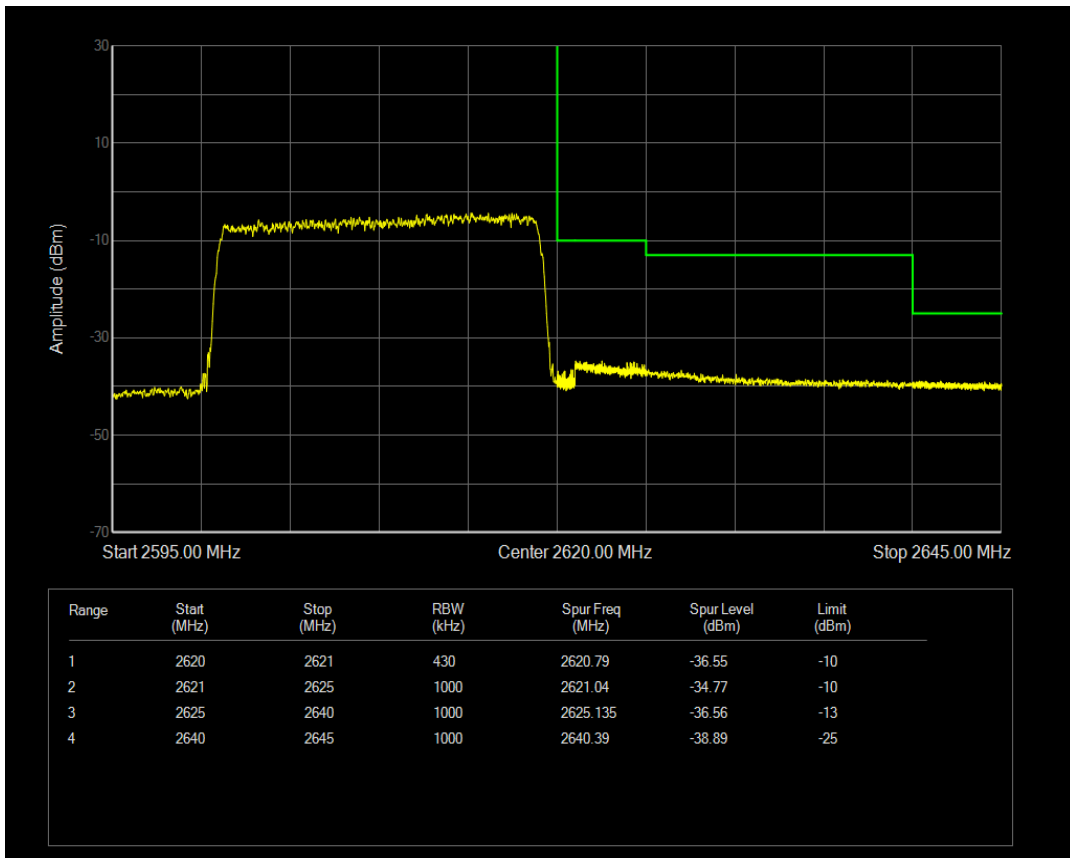

Band38 16QAM BW=20MHz Channel=37850 RB Size=1 Position=#Max

Band38 16QAM BW=20MHz Channel=37850 RB Size=100 Position=#0

Band38 QPSK BW=20MHz Channel=38150 RB Size=1 Position=#0

Band38 QPSK BW=20MHz Channel=38150 RB Size=1 Position=#Max

Band38 QPSK BW=20MHz Channel=38150 RB Size=100 Position=#0

Band38 16QAM BW=20MHz Channel=38150 RB Size=1 Position=#0

Band38 16QAM BW=20MHz Channel=38150 RB Size=1 Position=#Max

Band38 16QAM BW=20MHz Channel=38150 RB Size=100 Position=#0