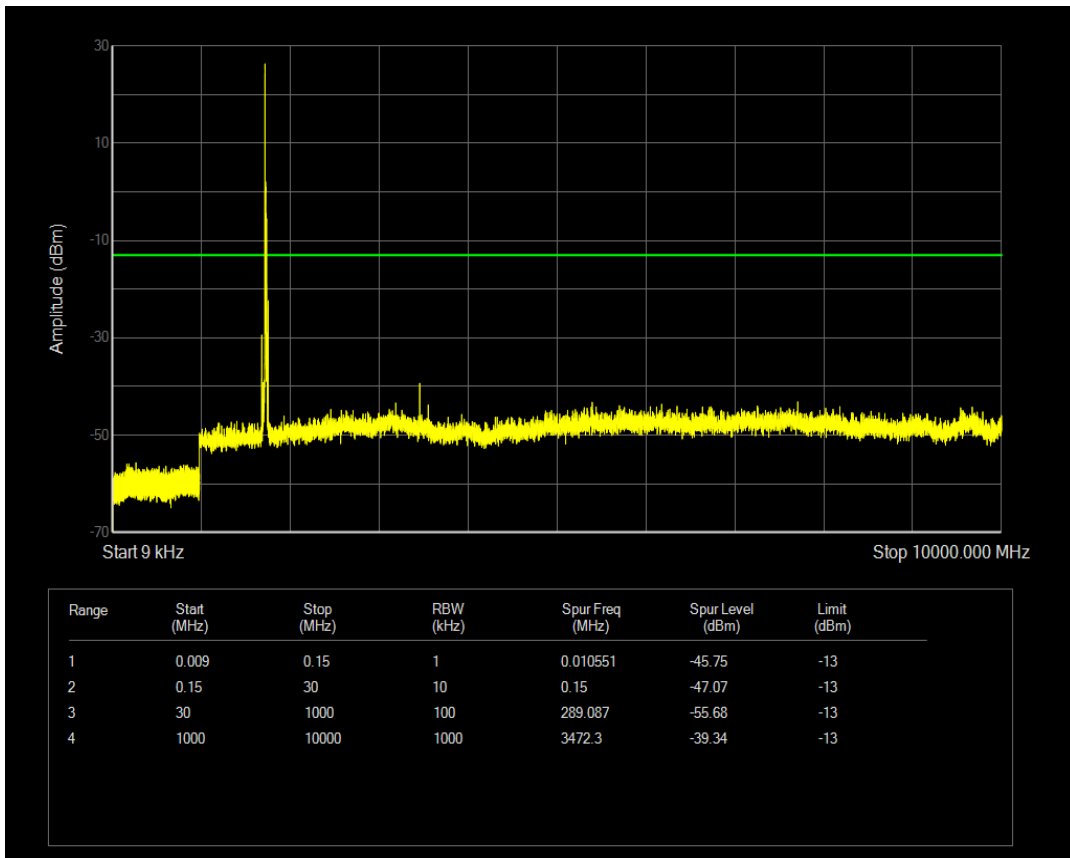

Band4 QAM16 BW=20MHz Channel=20175 RB Size=1 Position=#0

Band4 QAM16 BW=20MHz Channel=20175 RB Size=100 Position=#0

Band4 QPSK BW=20MHz Channel=20300 RB Size=1 Position=#0

Band4 QPSK BW=20MHz Channel=20300 RB Size=100 Position=#0

Band4 QAM16 BW=20MHz Channel=20300 RB Size=1 Position=#0

Band4 QAM16 BW=20MHz Channel=20300 RB Size=100 Position=#0

Band5 QPSK BW=1.4MHz Channel=20407 RB Size=1 Position=#0

Band5 QPSK BW=1.4MHz Channel=20407 RB Size=6 Position=#0