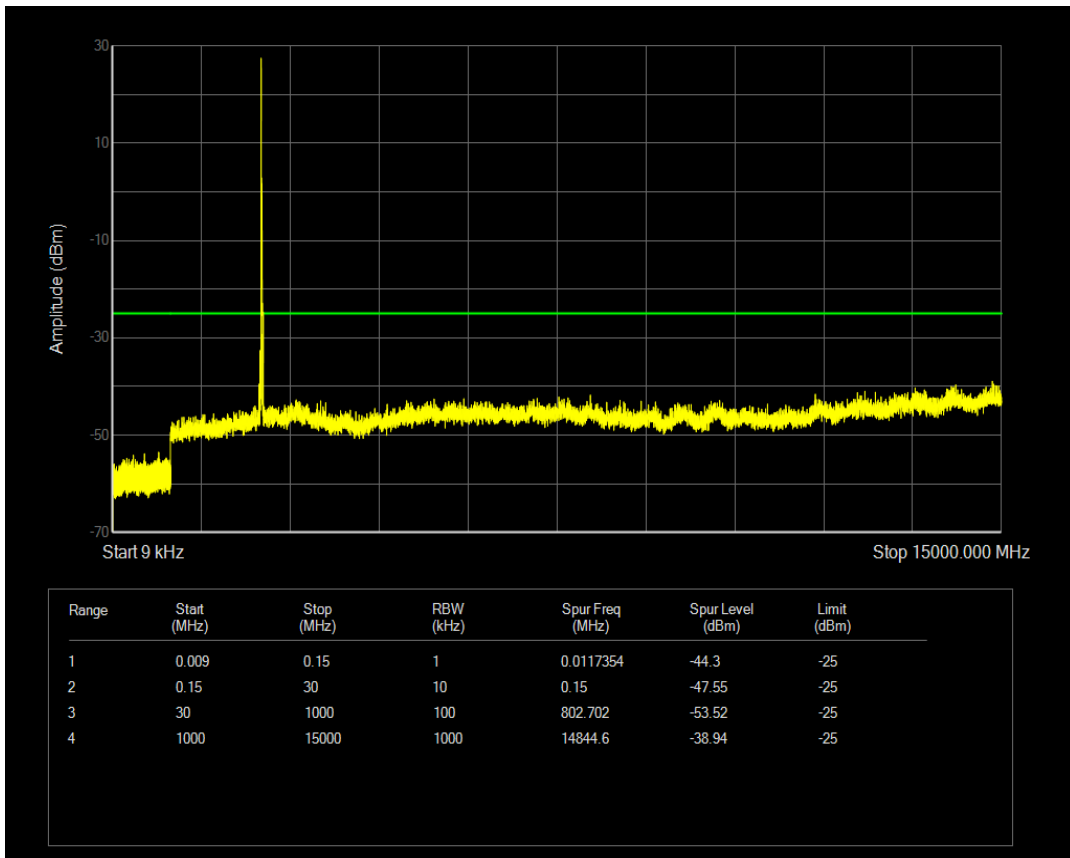

Band7 QAM16 BW=20MHz Channel=20850 RB Size=1 Position=#0

Band7 QPSK BW=20MHz Channel=21100 RB Size=1 Position=#0

Band7 QAM16 BW=20MHz Channel=20850 RB Size=100 Position=#0

Band7 QPSK BW=20MHz Channel=21100 RB Size=100 Position=#0

Band7 QAM16 BW=20MHz Channel=21100 RB Size=1 Position=#0

Band7 QAM16 BW=20MHz Channel=21100 RB Size=100 Position=#0

Band7 QPSK BW=20MHz Channel=21350 RB Size=100 Position=#0

Band7 QPSK BW=20MHz Channel=21350 RB Size=1 Position=#0