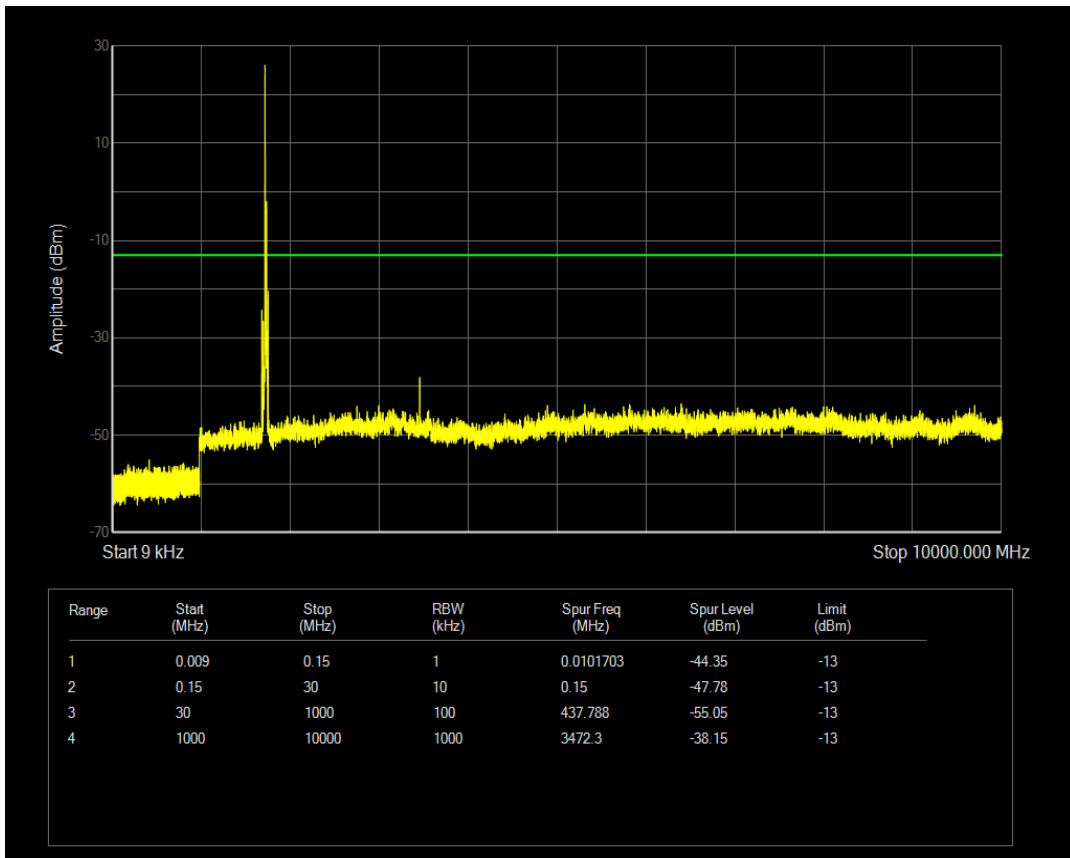

Band4 QAM16 BW=20MHz Channel=20050 RB Size=100 Position=#0

Band4 QAM16 BW=20MHz Channel=20050 RB Size=1 Position=#0

Band4 QPSK BW=20MHz Channel=20175 RB Size=1 Position=#0

Band4 QPSK BW=20MHz Channel=20175 RB Size=100 Position=#0

Band4 QAM16 BW=20MHz Channel=20175 RB Size=1 Position=#0

Band4 QAM16 BW=20MHz Channel=20175 RB Size=100 Position=#0

Band4 QPSK BW=20MHz Channel=20300 RB Size=1 Position=#0

Band4 QPSK BW=20MHz Channel=20300 RB Size=100 Position=#0