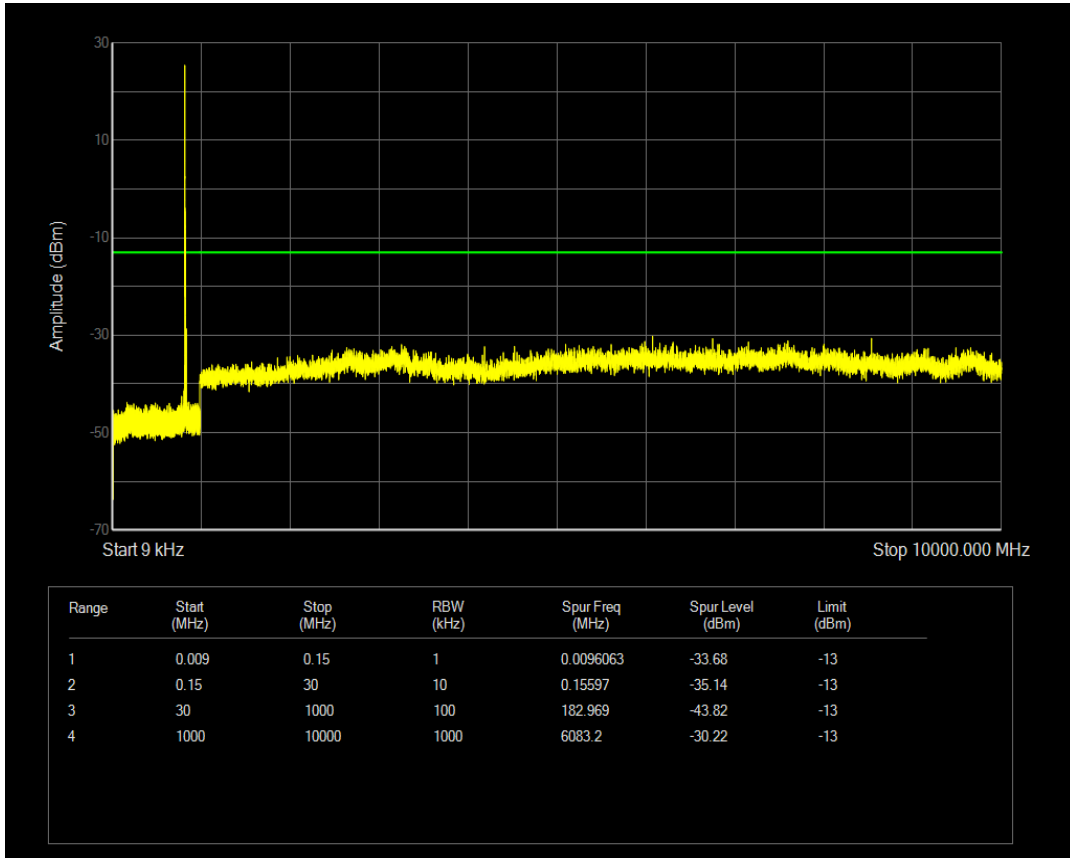

Band5 QPSK BW=10MHz Channel=20450 RB Size=50 Position=#0

Band5 QAM16 BW=10MHz Channel=20450 RB Size=50 Position=#0

Band5 QPSK BW=10MHz Channel=20525 RB Size=50 Position=#0

Band5 QPSK BW=10MHz Channel=20525 RB Size=1 Position=#0

Band5 QAM16 BW=10MHz Channel=20525 RB Size=1 Position=#0

Band5 QPSK BW=10MHz Channel=20600 RB Size=1 Position=#0

Band5 QAM16 BW=10MHz Channel=20525 RB Size=50 Position=#0

Band5 QPSK BW=10MHz Channel=20600 RB Size=50 Position=#0