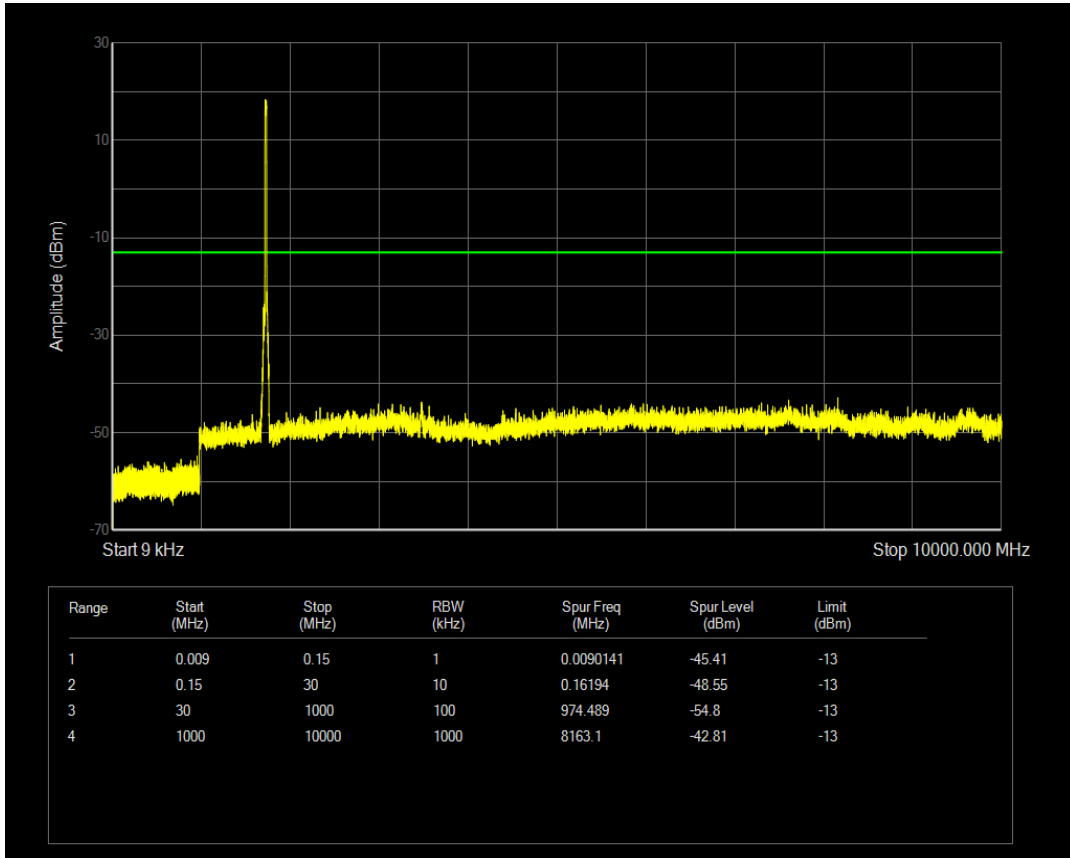

Band4 QAM16 BW=20MHz Channel=20175 RB Size=1 Position=#0

Band4 QAM16 BW=20MHz Channel=20175 RB Size=100 Position=#0

Band4 QPSK BW=20MHz Channel=20300 RB Size=1 Position=#0

Band4 QPSK BW=20MHz Channel=20300 RB Size=100 Position=#0

Band4 QAM16 BW=20MHz Channel=20300 RB Size=1 Position=#0

Band4 QAM16 BW=20MHz Channel=20300 RB Size=100 Position=#0

Band5 QPSK BW=1.4MHz Channel=20407 RB Size=1 Position=#0

Band5 QPSK BW=1.4MHz Channel=20407 RB Size=6 Position=#0