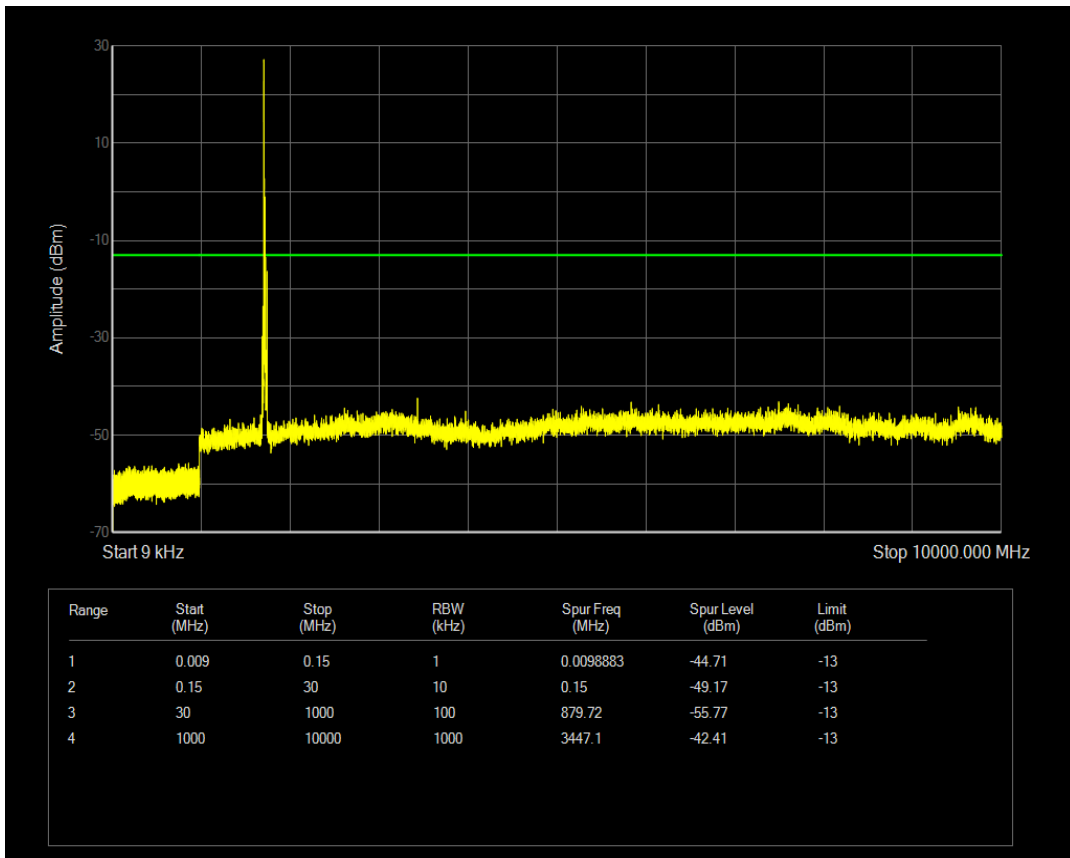

Band4 QAM16 BW=20MHz Channel=20050 RB Size=100 Position=#0

Band4 QAM16 BW=20MHz Channel=20050 RB Size=1 Position=#0

Band4 QPSK BW=20MHz Channel=20175 RB Size=1 Position=#0

Band4 QPSK BW=20MHz Channel=20175 RB Size=100 Position=#0

Band4 QAM16 BW=20MHz Channel=20175 RB Size=1 Position=#0

Band4 QAM16 BW=20MHz Channel=20175 RB Size=100 Position=#0

Band4 QPSK BW=20MHz Channel=20300 RB Size=1 Position=#0

Band4 QPSK BW=20MHz Channel=20300 RB Size=100 Position=#0