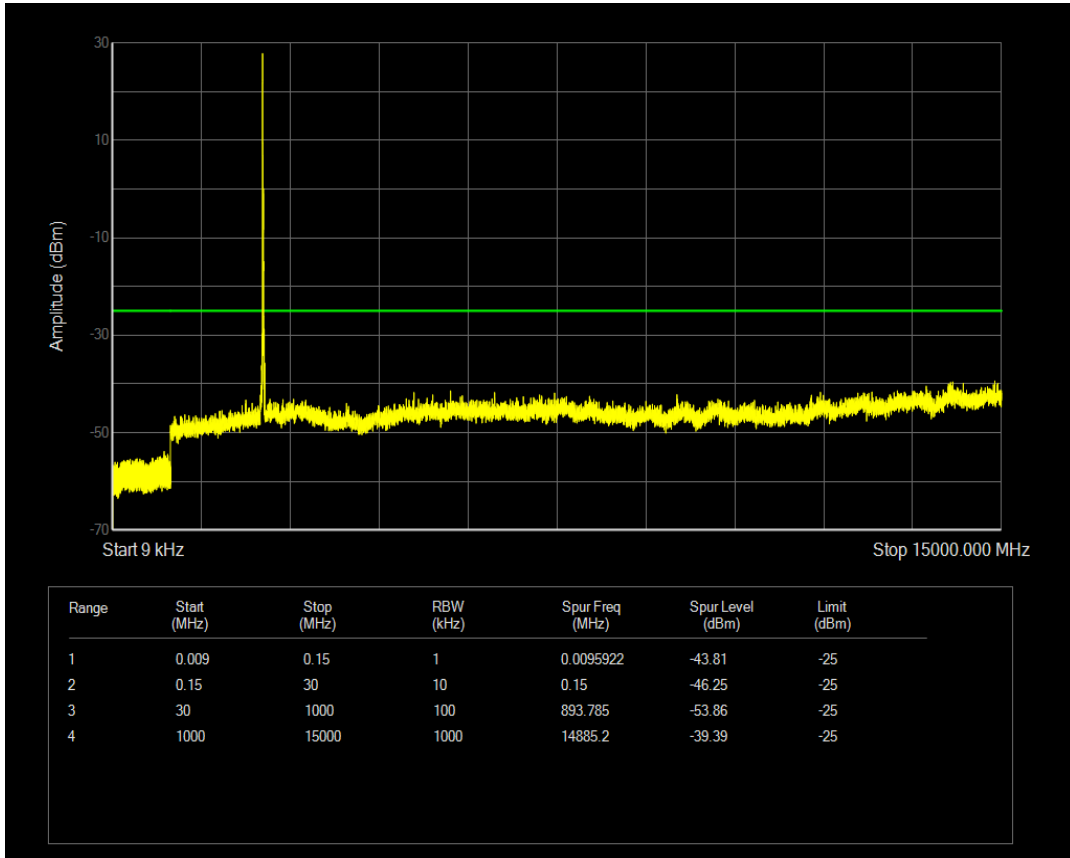

Band7 QAM16 BW=20MHz Channel=20850 RB Size=1 Position=#0

Band7 QPSK BW=20MHz Channel=21100 RB Size=1 Position=#0

Band7 QAM16 BW=20MHz Channel=20850 RB Size=100 Position=#0

Band7 QPSK BW=20MHz Channel=21100 RB Size=100 Position=#0

Band7 QAM16 BW=20MHz Channel=21100 RB Size=1 Position=#0

Band7 QAM16 BW=20MHz Channel=21100 RB Size=100 Position=#0

Band7 QPSK BW=20MHz Channel=21350 RB Size=100 Position=#0

Band7 QPSK BW=20MHz Channel=21350 RB Size=1 Position=#0

Band7 QAM16 BW=20MHz Channel=21350 RB Size=1 Position=#0

Band7 QAM16 BW=20MHz Channel=21350 RB Size=100 Position=#0