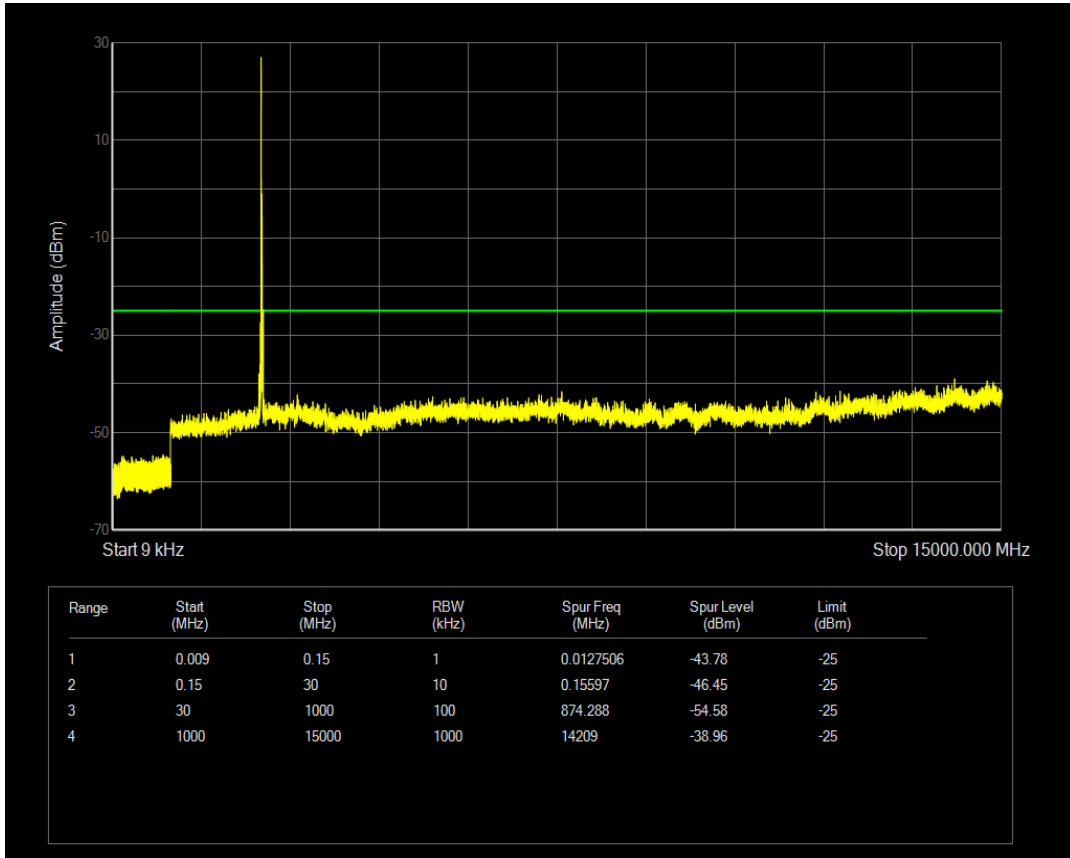

Band7 QPSK BW=15MHz Channel=21375 RB Size=75 Position=#0

Band7 QAM16 BW=15MHz Channel=21375 RB Size=75 Position=#0

Band7 QPSK BW=20MHz Channel=20850 RB Size=100 Position=#0

Band7 QPSK BW=20MHz Channel=20850 RB Size=1 Position=#0

Band7 QAM16 BW=20MHz Channel=20850 RB Size=1 Position=#0

Band7 QPSK BW=20MHz Channel=21100 RB Size=1 Position=#0

Band7 QAM16 BW=20MHz Channel=20850 RB Size=100 Position=#0

Band7 QPSK BW=20MHz Channel=21100 RB Size=100 Position=#0