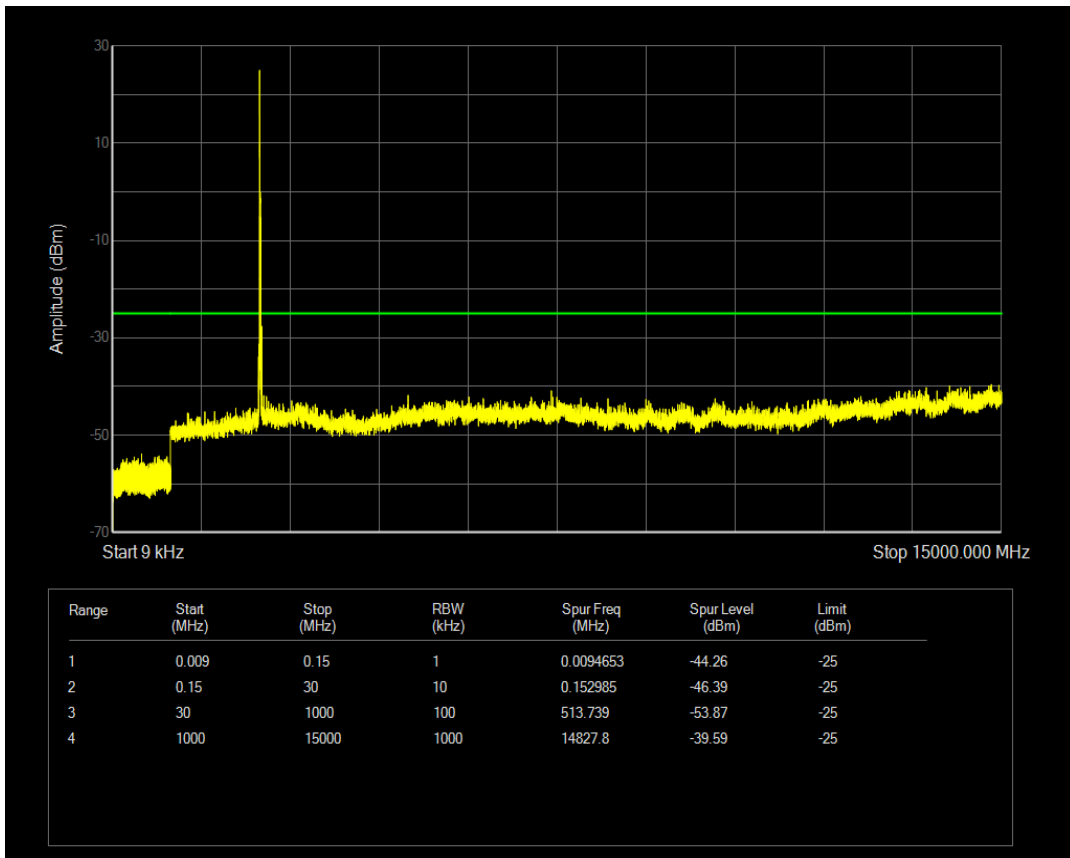

Band7 QPSK BW=15MHz Channel=21375 RB Size=75 Position=#0

Band7 QAM16 BW=15MHz Channel=21375 RB Size=75 Position=#0

Band7 QPSK BW=20MHz Channel=20850 RB Size=100 Position=#0

Band7 QPSK BW=20MHz Channel=20850 RB Size=1 Position=#0

Band7 QAM16 BW=20MHz Channel=20850 RB Size=1 Position=#0

Band7 QPSK BW=20MHz Channel=21100 RB Size=1 Position=#0

Band7 QAM16 BW=20MHz Channel=20850 RB Size=100 Position=#0

Band7 QPSK BW=20MHz Channel=21100 RB Size=100 Position=#0