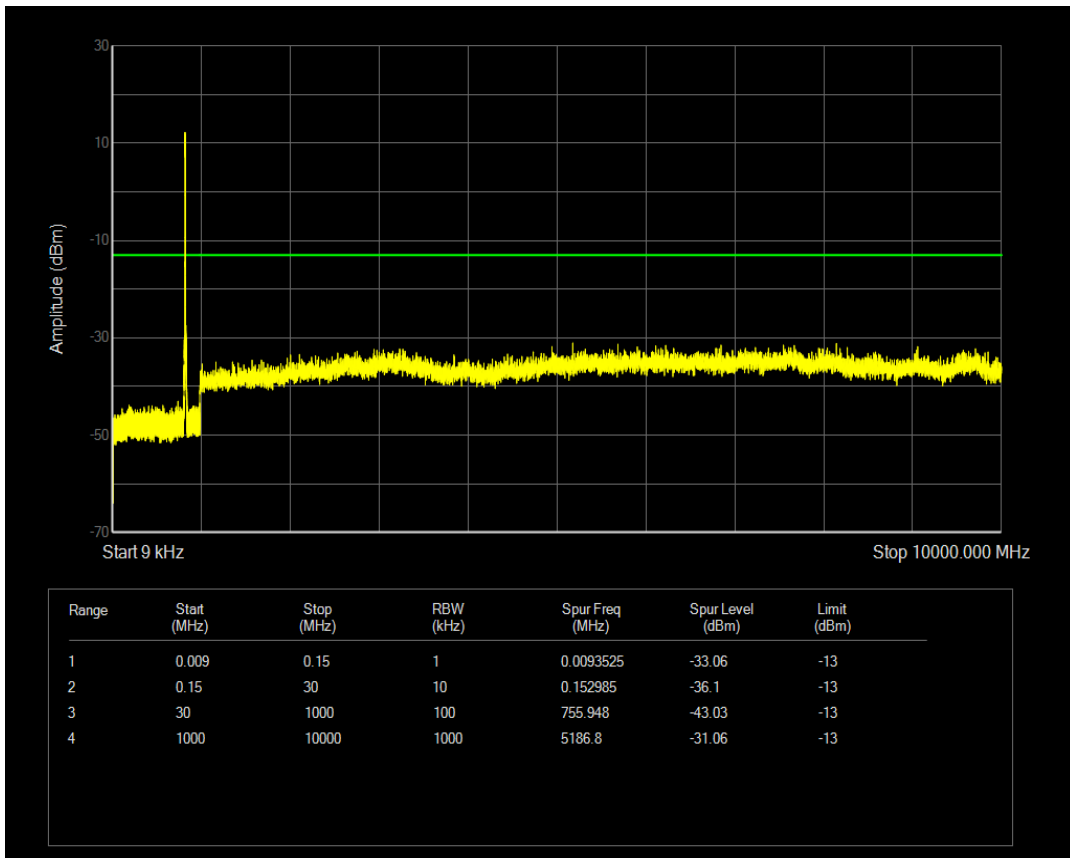

Band5 QPSK BW=10MHz Channel=20450 RB Size=50 Position=#0

Band5 QAM16 BW=10MHz Channel=20450 RB Size=50 Position=#0

Band5 QPSK BW=10MHz Channel=20525 RB Size=50 Position=#0

Band5 QPSK BW=10MHz Channel=20525 RB Size=1 Position=#0

Band5 QAM16 BW=10MHz Channel=20525 RB Size=1 Position=#0

Band5 QPSK BW=10MHz Channel=20600 RB Size=1 Position=#0

Band5 QAM16 BW=10MHz Channel=20525 RB Size=50 Position=#0

Band5 QPSK BW=10MHz Channel=20600 RB Size=50 Position=#0