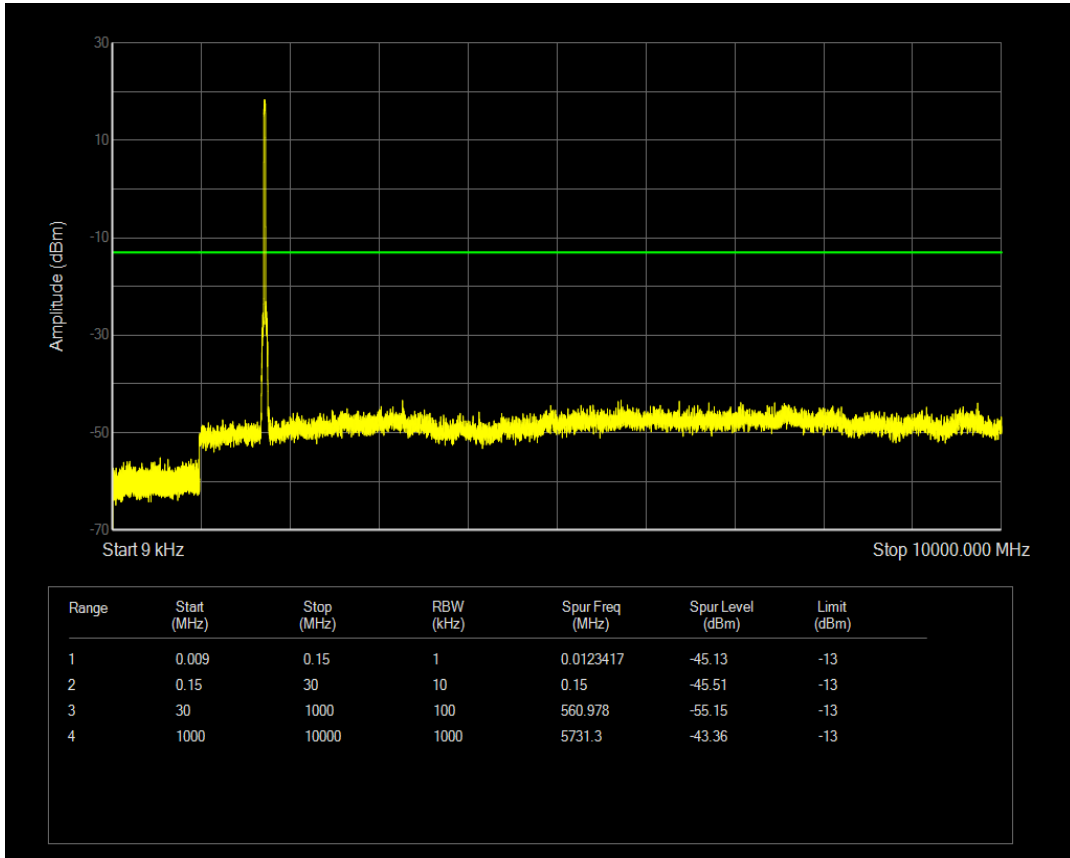

Band4 QAM16 BW=20MHz Channel=20050 RB Size=100 Position=#0

Band4 QAM16 BW=20MHz Channel=20050 RB Size=1 Position=#0

Band4 QPSK BW=20MHz Channel=20175 RB Size=1 Position=#0

Band4 QPSK BW=20MHz Channel=20175 RB Size=100 Position=#0

Band4 QAM16 BW=20MHz Channel=20175 RB Size=1 Position=#0

Band4 QAM16 BW=20MHz Channel=20175 RB Size=100 Position=#0

Band4 QPSK BW=20MHz Channel=20300 RB Size=1 Position=#0

Band4 QPSK BW=20MHz Channel=20300 RB Size=100 Position=#0