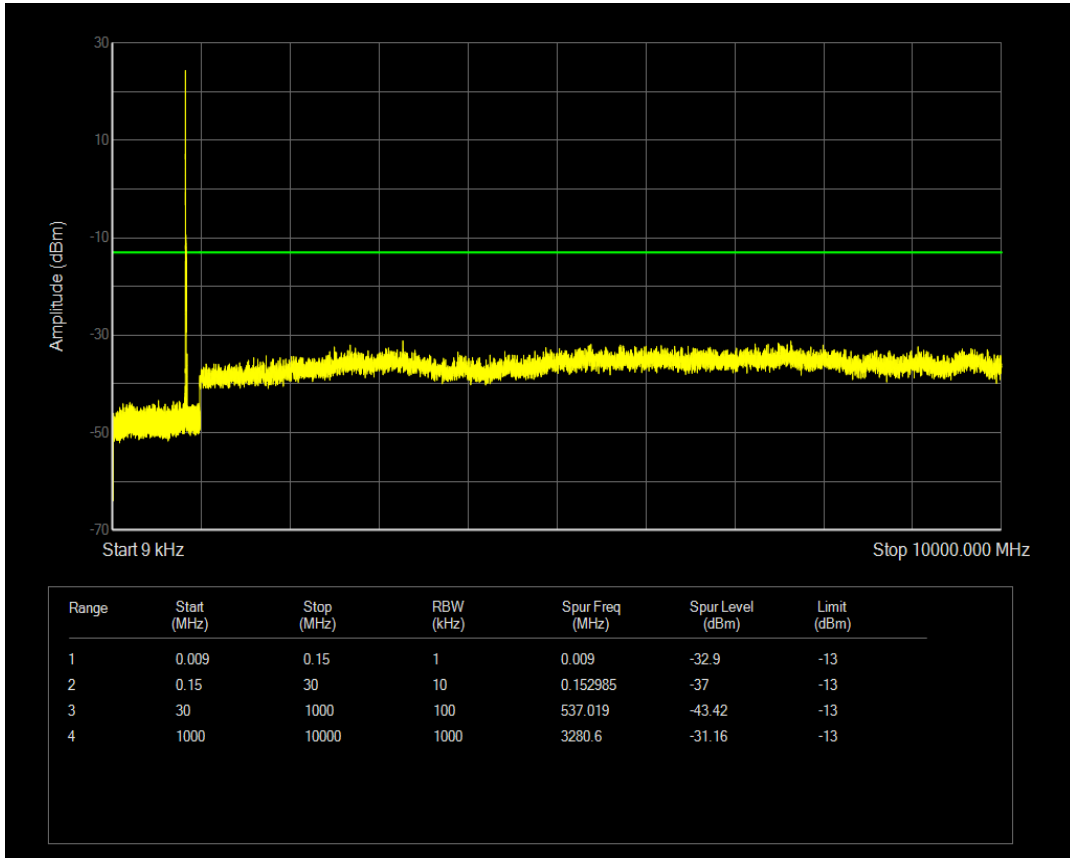

Band5 QPSK BW=10MHz Channel=20450 RB Size=50 Position=#0

Band5 QAM16 BW=10MHz Channel=20450 RB Size=50 Position=#0

Band5 QPSK BW=10MHz Channel=20525 RB Size=50 Position=#0

Band5 QPSK BW=10MHz Channel=20525 RB Size=1 Position=#0

Band5 QAM16 BW=10MHz Channel=20525 RB Size=1 Position=#0

Band5 QPSK BW=10MHz Channel=20600 RB Size=1 Position=#0

Band5 QAM16 BW=10MHz Channel=20525 RB Size=50 Position=#0

Band5 QPSK BW=10MHz Channel=20600 RB Size=50 Position=#0