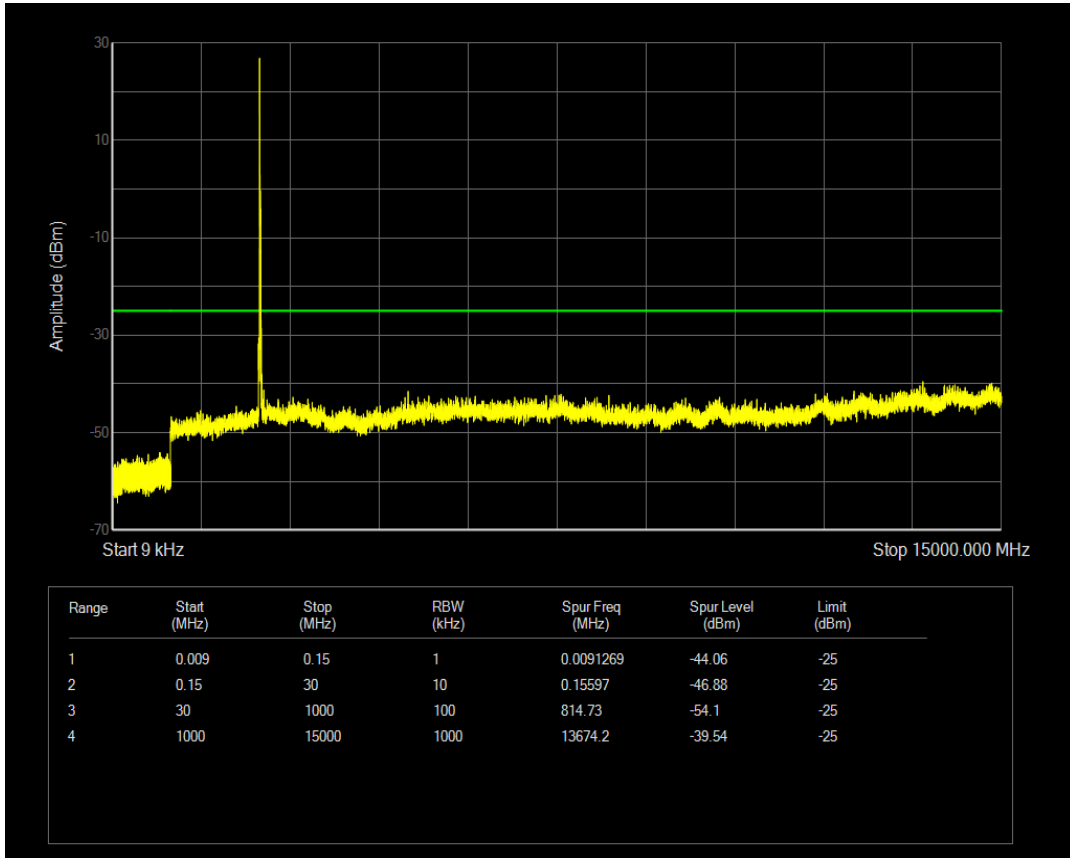

Band7 QPSK BW=15MHz Channel=21375 RB Size=75 Position=#0

Band7 QAM16 BW=15MHz Channel=21375 RB Size=75 Position=#0

Band7 QPSK BW=20MHz Channel=20850 RB Size=100 Position=#0

Band7 QPSK BW=20MHz Channel=20850 RB Size=1 Position=#0

Band7 QAM16 BW=20MHz Channel=20850 RB Size=1 Position=#0

Band7 QPSK BW=20MHz Channel=21100 RB Size=1 Position=#0

Band7 QAM16 BW=20MHz Channel=20850 RB Size=100 Position=#0

Band7 QPSK BW=20MHz Channel=21100 RB Size=100 Position=#0