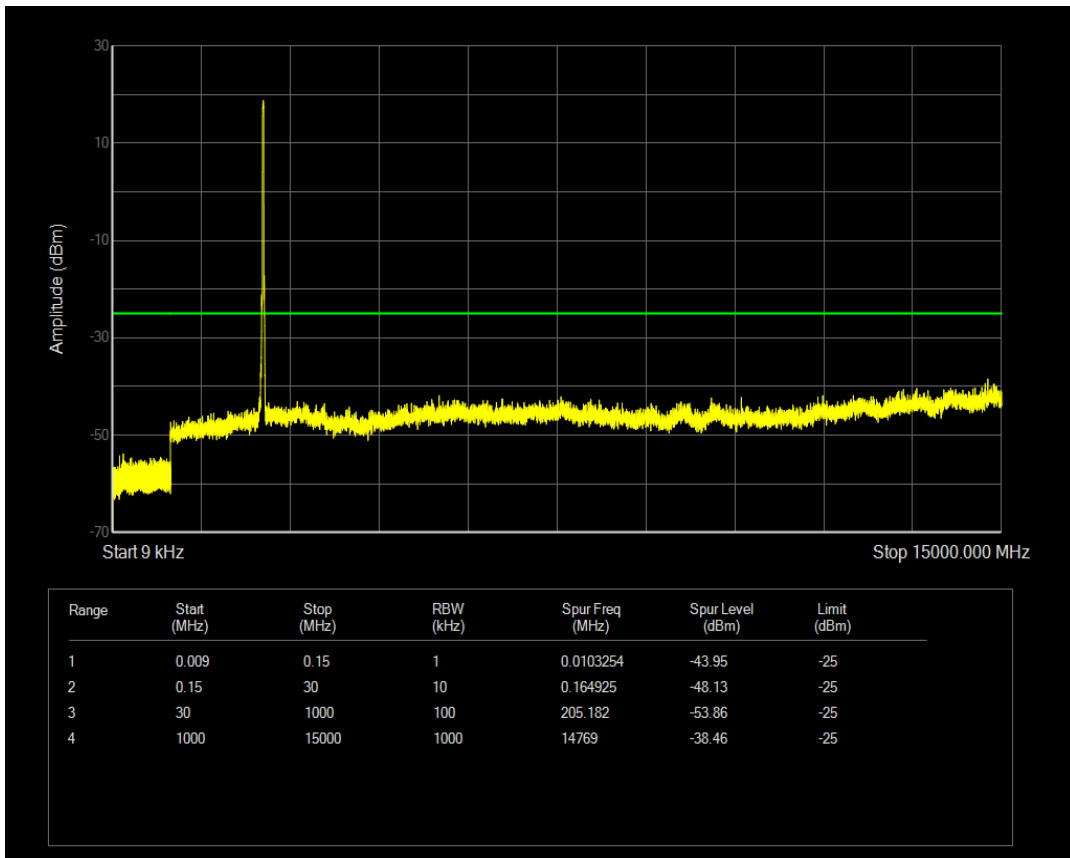

Band7 QAM16 BW=20MHz Channel=20850 RB Size=1 Position=#0

Band7 QPSK BW=20MHz Channel=21100 RB Size=1 Position=#0

Band7 QAM16 BW=20MHz Channel=20850 RB Size=100 Position=#0

Band7 QPSK BW=20MHz Channel=21100 RB Size=100 Position=#0

Band7 QAM16 BW=20MHz Channel=21100 RB Size=1 Position=#0

Band7 QAM16 BW=20MHz Channel=21100 RB Size=100 Position=#0

Band7 QPSK BW=20MHz Channel=21350 RB Size=100 Position=#0

Band7 QPSK BW=20MHz Channel=21350 RB Size=1 Position=#0