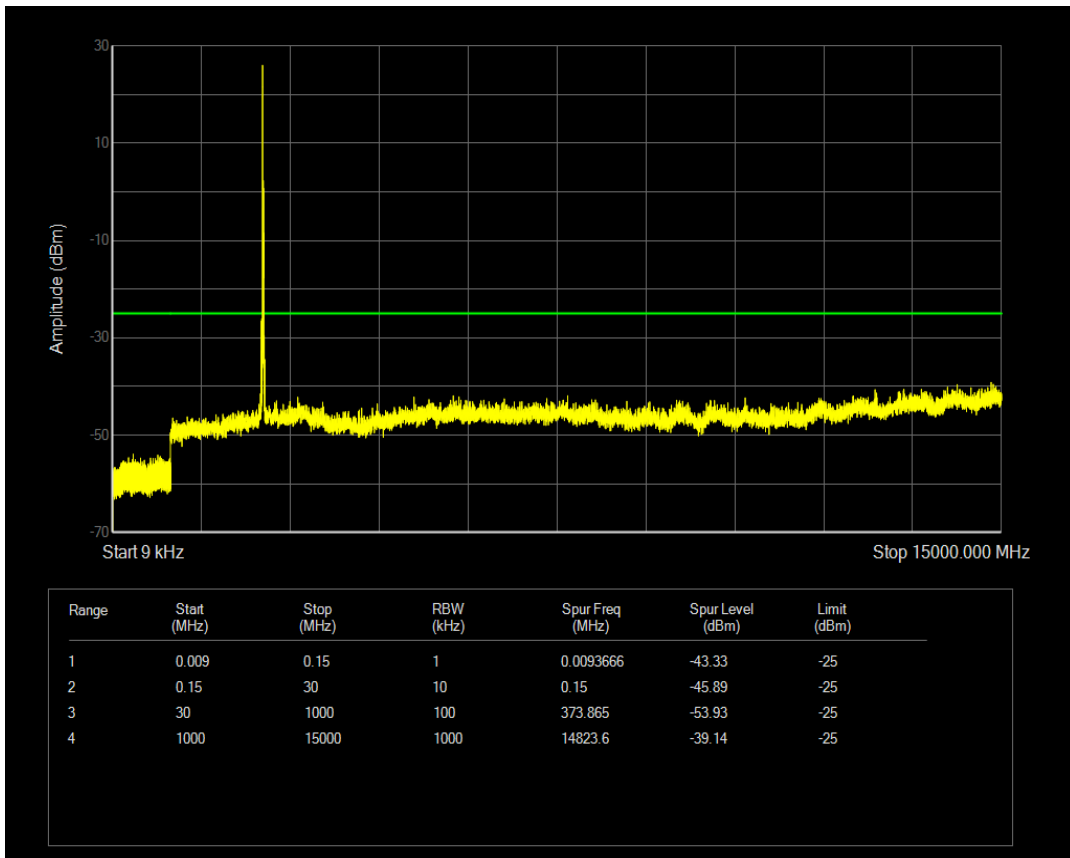

Band7 QAM16 BW=20MHz Channel=20850 RB Size=1 Position=#0

Band7 QPSK BW=20MHz Channel=21100 RB Size=1 Position=#0

Band7 QAM16 BW=20MHz Channel=20850 RB Size=100 Position=#0

Band7 QPSK BW=20MHz Channel=21100 RB Size=100 Position=#0

Band7 QAM16 BW=20MHz Channel=21100 RB Size=1 Position=#0

Band7 QAM16 BW=20MHz Channel=21100 RB Size=100 Position=#0

Band7 QPSK BW=20MHz Channel=21350 RB Size=100 Position=#0

Band7 QPSK BW=20MHz Channel=21350 RB Size=1 Position=#0

Band7 QAM16 BW=20MHz Channel=21350 RB Size=1 Position=#0

Band7 QAM16 BW=20MHz Channel=21350 RB Size=100 Position=#0