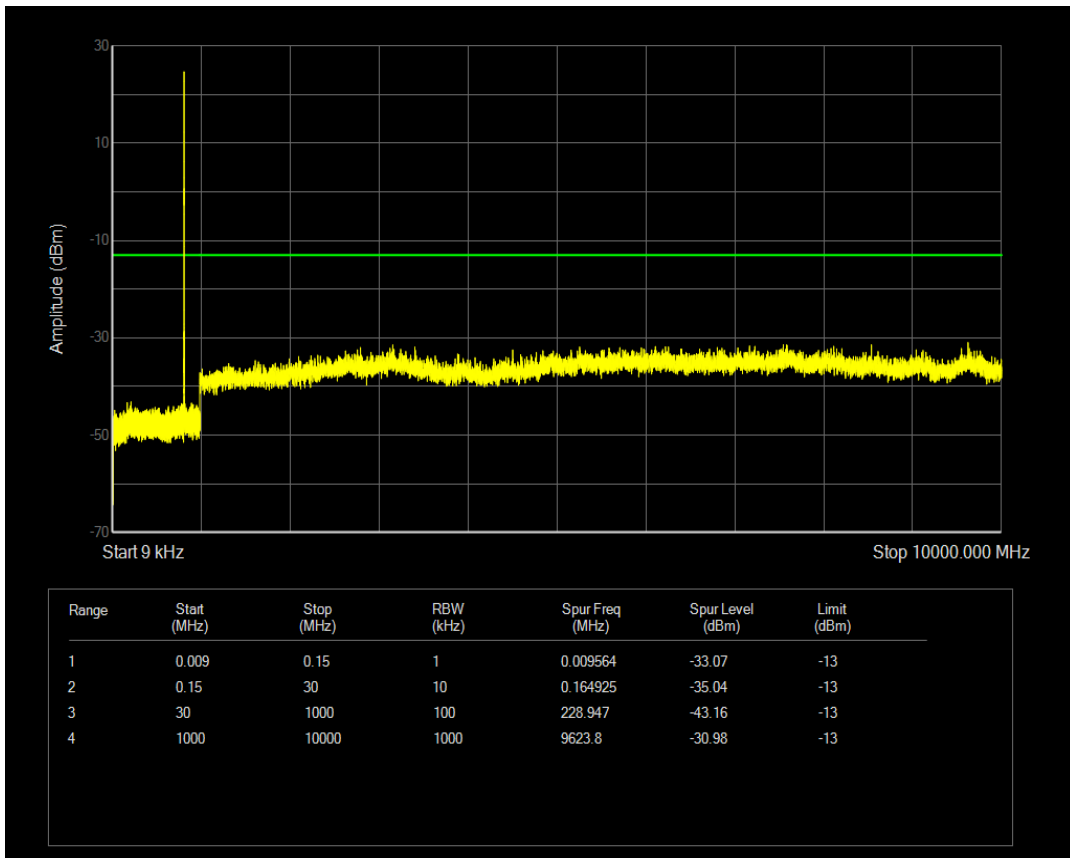

Band4 QAM16 BW=20MHz Channel=20175 RB Size=1 Position=#0

Band4 QAM16 BW=20MHz Channel=20175 RB Size=100 Position=#0

Band4 QPSK BW=20MHz Channel=20300 RB Size=1 Position=#0

Band4 QPSK BW=20MHz Channel=20300 RB Size=100 Position=#0

Band4 QAM16 BW=20MHz Channel=20300 RB Size=1 Position=#0

Band4 QAM16 BW=20MHz Channel=20300 RB Size=100 Position=#0

Band5 QPSK BW=1.4MHz Channel=20407 RB Size=1 Position=#0

Band5 QPSK BW=1.4MHz Channel=20407 RB Size=6 Position=#0