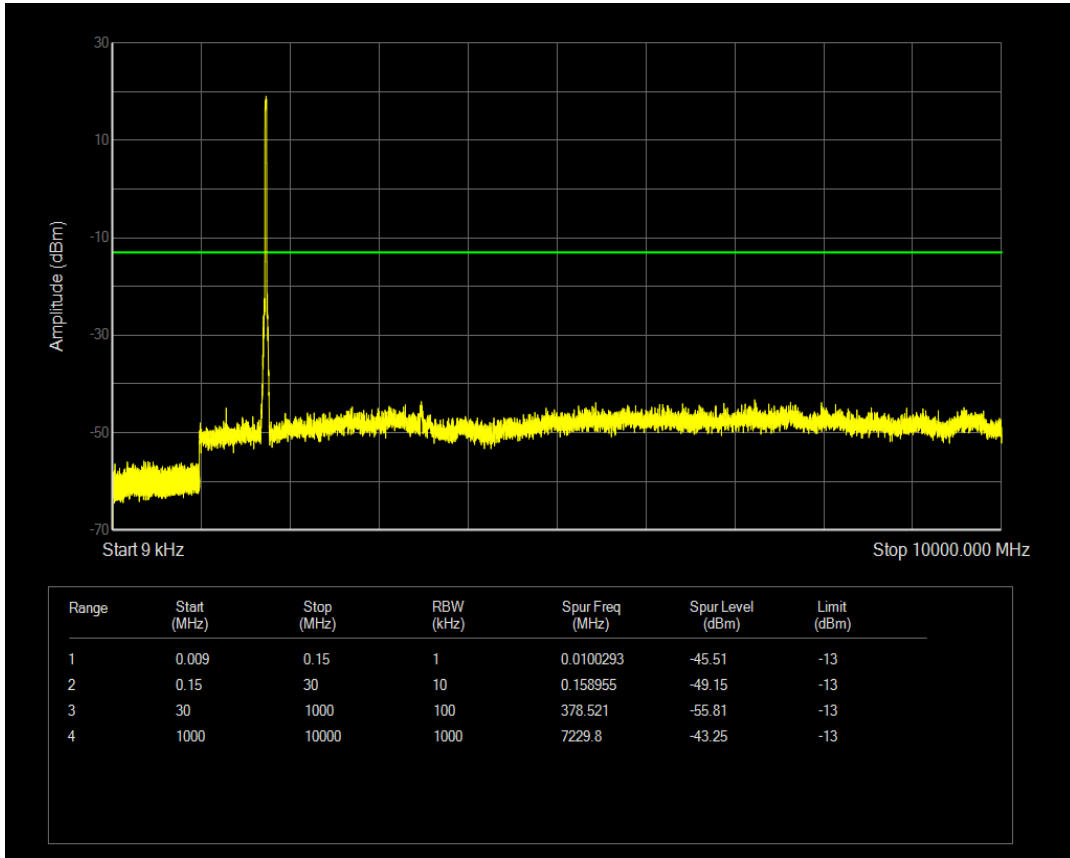

Band4 QAM16 BW=20MHz Channel=20175 RB Size=1 Position=#0

Band4 QAM16 BW=20MHz Channel=20175 RB Size=100 Position=#0

Band4 QPSK BW=20MHz Channel=20300 RB Size=1 Position=#0

Band4 QPSK BW=20MHz Channel=20300 RB Size=100 Position=#0

Band4 QAM16 BW=20MHz Channel=20300 RB Size=1 Position=#0

Band4 QAM16 BW=20MHz Channel=20300 RB Size=100 Position=#0

Band5 QPSK BW=1.4MHz Channel=20407 RB Size=1 Position=#0

Band5 QPSK BW=1.4MHz Channel=20407 RB Size=6 Position=#0