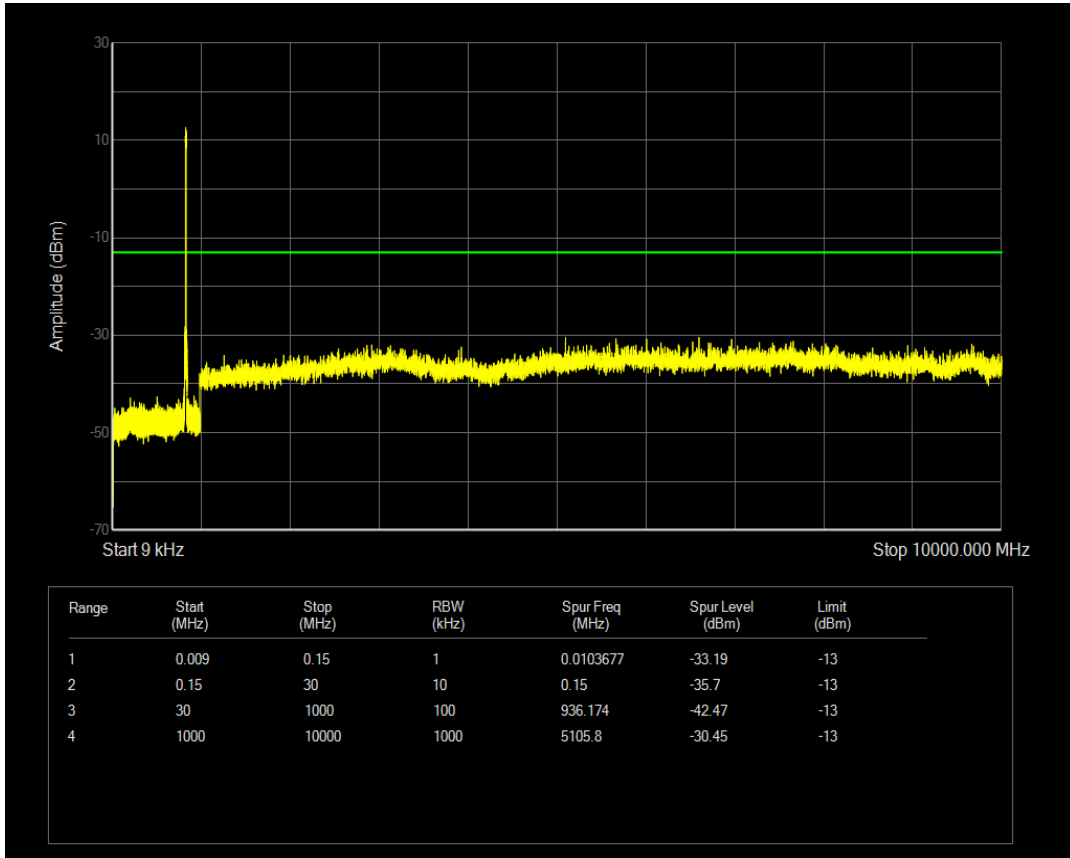

Band5 QAM16 BW=10MHz Channel=20525 RB Size=1 Position=#0

Band5 QPSK BW=10MHz Channel=20600 RB Size=1 Position=#0

Band5 QAM16 BW=10MHz Channel=20525 RB Size=50 Position=#0

Band5 QPSK BW=10MHz Channel=20600 RB Size=50 Position=#0