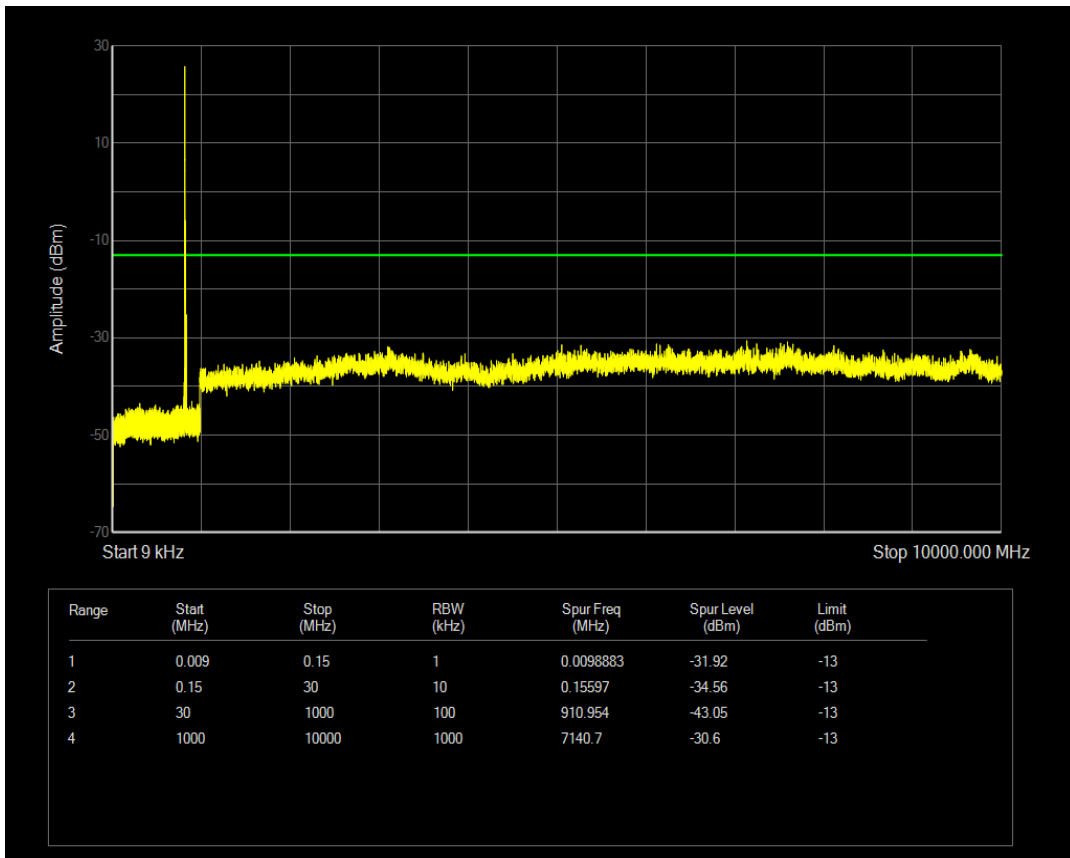

Band5 QPSK BW=10MHz Channel=20450 RB Size=50 Position=#0

Band5 QAM16 BW=10MHz Channel=20450 RB Size=50 Position=#0

Band5 QPSK BW=10MHz Channel=20525 RB Size=50 Position=#0

Band5 QPSK BW=10MHz Channel=20525 RB Size=1 Position=#0

Band5 QAM16 BW=10MHz Channel=20525 RB Size=1 Position=#0

Band5 QPSK BW=10MHz Channel=20600 RB Size=1 Position=#0

Band5 QAM16 BW=10MHz Channel=20525 RB Size=50 Position=#0

Band5 QPSK BW=10MHz Channel=20600 RB Size=50 Position=#0