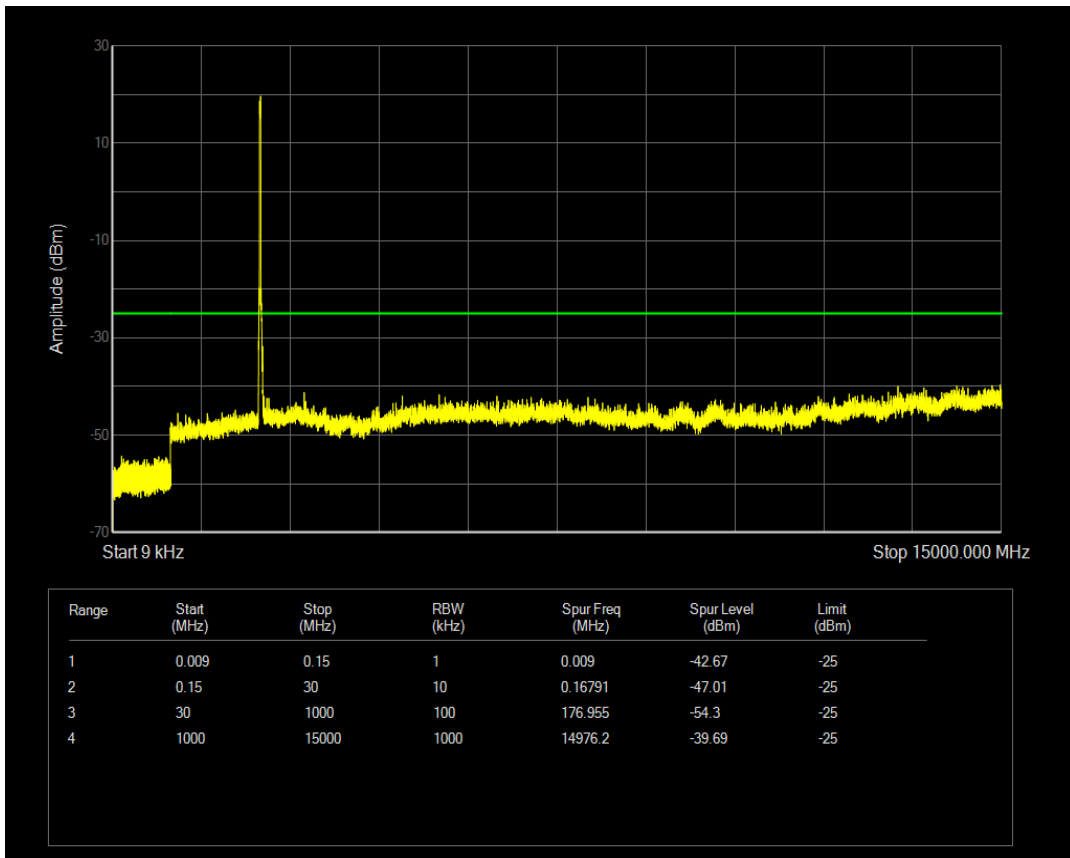

Band7 QPSK BW=15MHz Channel=21375 RB Size=75 Position=#0

Band7 QAM16 BW=15MHz Channel=21375 RB Size=75 Position=#0

Band7 QPSK BW=20MHz Channel=20850 RB Size=100 Position=#0

Band7 QPSK BW=20MHz Channel=20850 RB Size=1 Position=#0

Band7 QAM16 BW=20MHz Channel=20850 RB Size=1 Position=#0

Band7 QPSK BW=20MHz Channel=21100 RB Size=1 Position=#0

Band7 QAM16 BW=20MHz Channel=20850 RB Size=100 Position=#0

Band7 QPSK BW=20MHz Channel=21100 RB Size=100 Position=#0