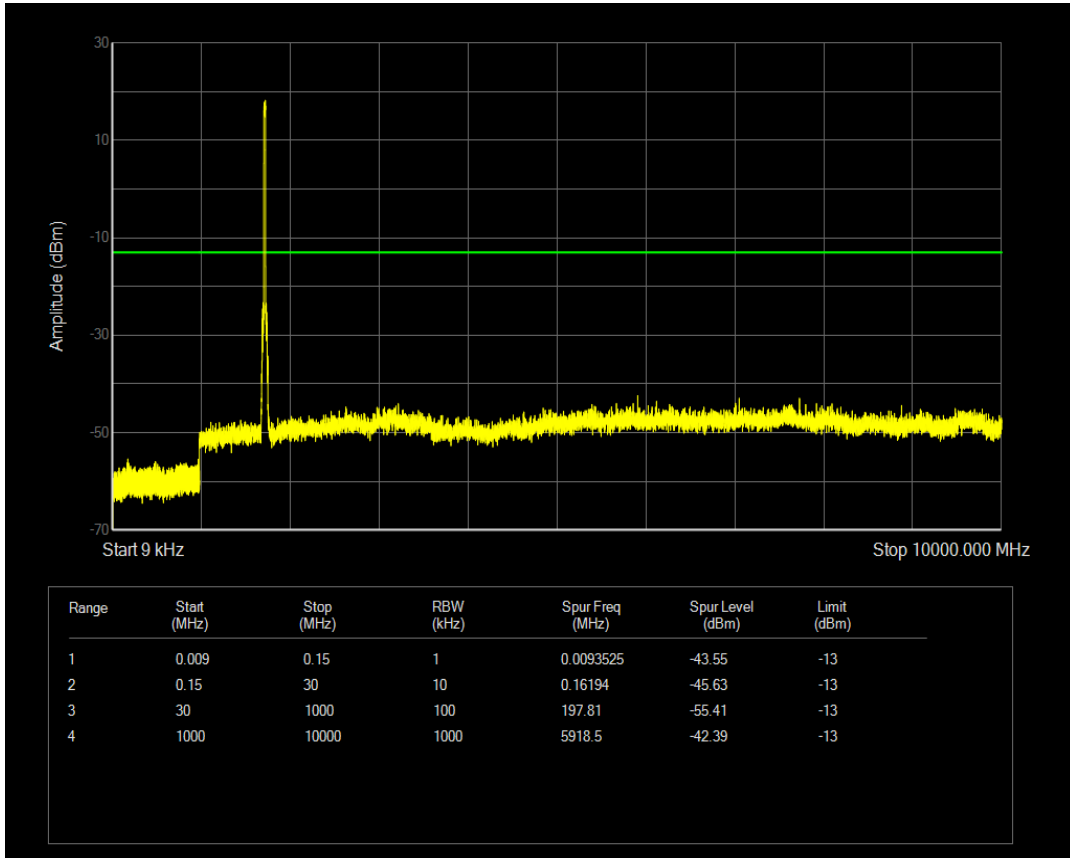

Band4 QAM16 BW=20MHz Channel=20050 RB Size=100 Position=#0

Band4 QAM16 BW=20MHz Channel=20050 RB Size=1 Position=#0

Band4 QPSK BW=20MHz Channel=20175 RB Size=1 Position=#0

Band4 QPSK BW=20MHz Channel=20175 RB Size=100 Position=#0

Band4 QAM16 BW=20MHz Channel=20175 RB Size=1 Position=#0

Band4 QAM16 BW=20MHz Channel=20175 RB Size=100 Position=#0

Band4 QPSK BW=20MHz Channel=20300 RB Size=1 Position=#0

Band4 QPSK BW=20MHz Channel=20300 RB Size=100 Position=#0