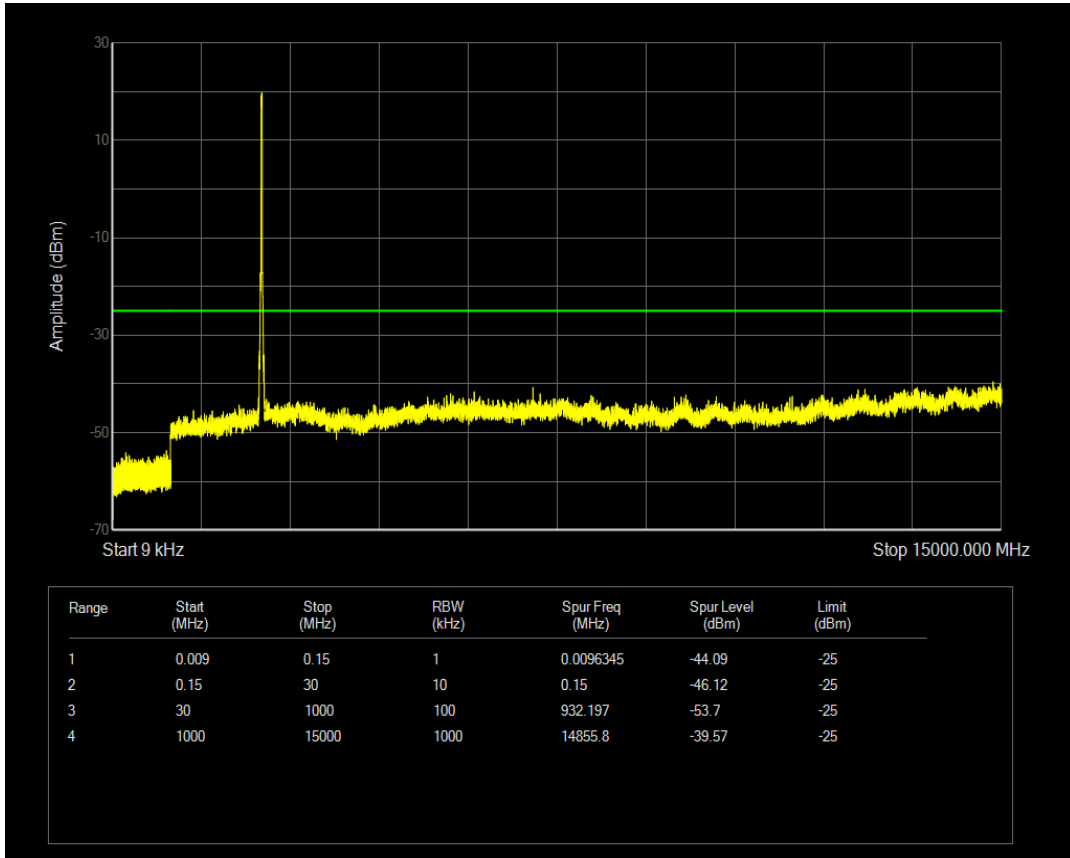

Band7 QAM16 BW=20MHz Channel=20850 RB Size=1 Position=#0

Band7 QPSK BW=20MHz Channel=21100 RB Size=1 Position=#0

Band7 QAM16 BW=20MHz Channel=20850 RB Size=100 Position=#0

Band7 QPSK BW=20MHz Channel=21100 RB Size=100 Position=#0

Band7 QAM16 BW=20MHz Channel=21100 RB Size=1 Position=#0

Band7 QAM16 BW=20MHz Channel=21100 RB Size=100 Position=#0

Band7 QPSK BW=20MHz Channel=21350 RB Size=100 Position=#0

Band7 QPSK BW=20MHz Channel=21350 RB Size=1 Position=#0