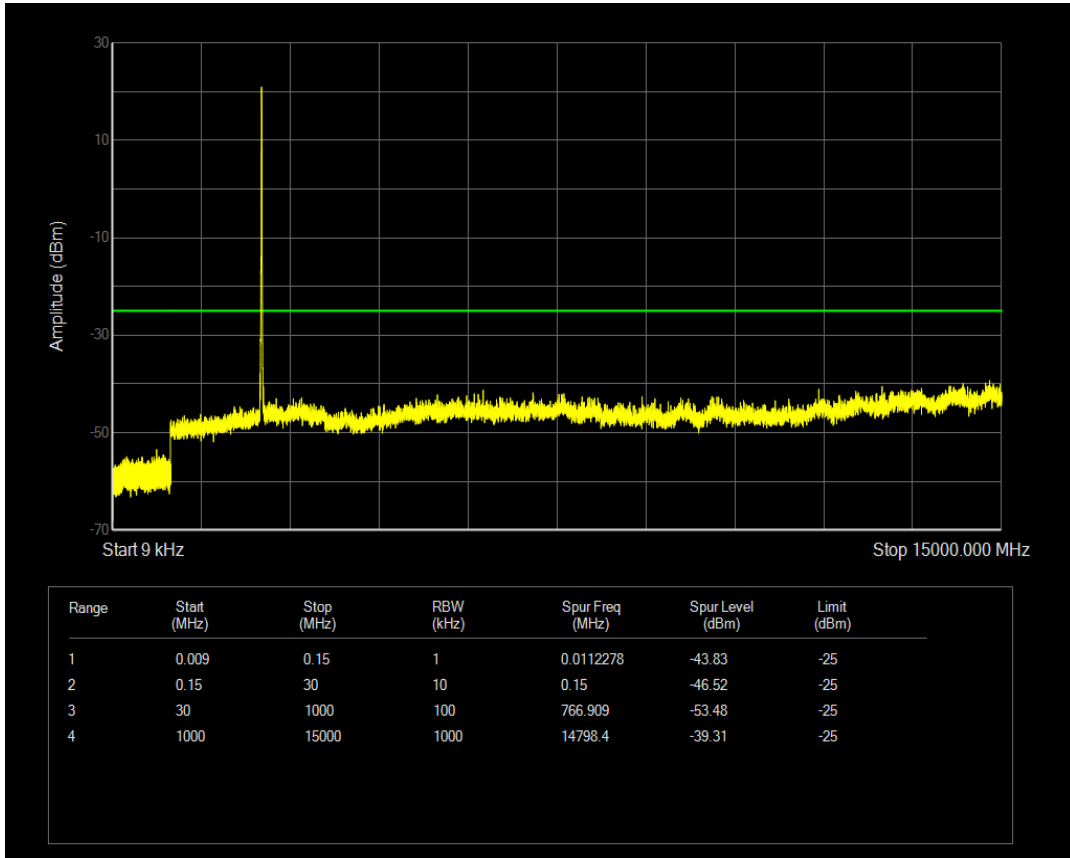

Band7 QAM16 BW=10MHz Channel=20800 RB Size=1 Position=#0

Band7 QAM16 BW=10MHz Channel=20800 RB Size=50 Position=#0

Band7 QPSK BW=10MHz Channel=21100 RB Size=1 Position=#0

Band7 QPSK BW=10MHz Channel=21100 RB Size=50 Position=#0