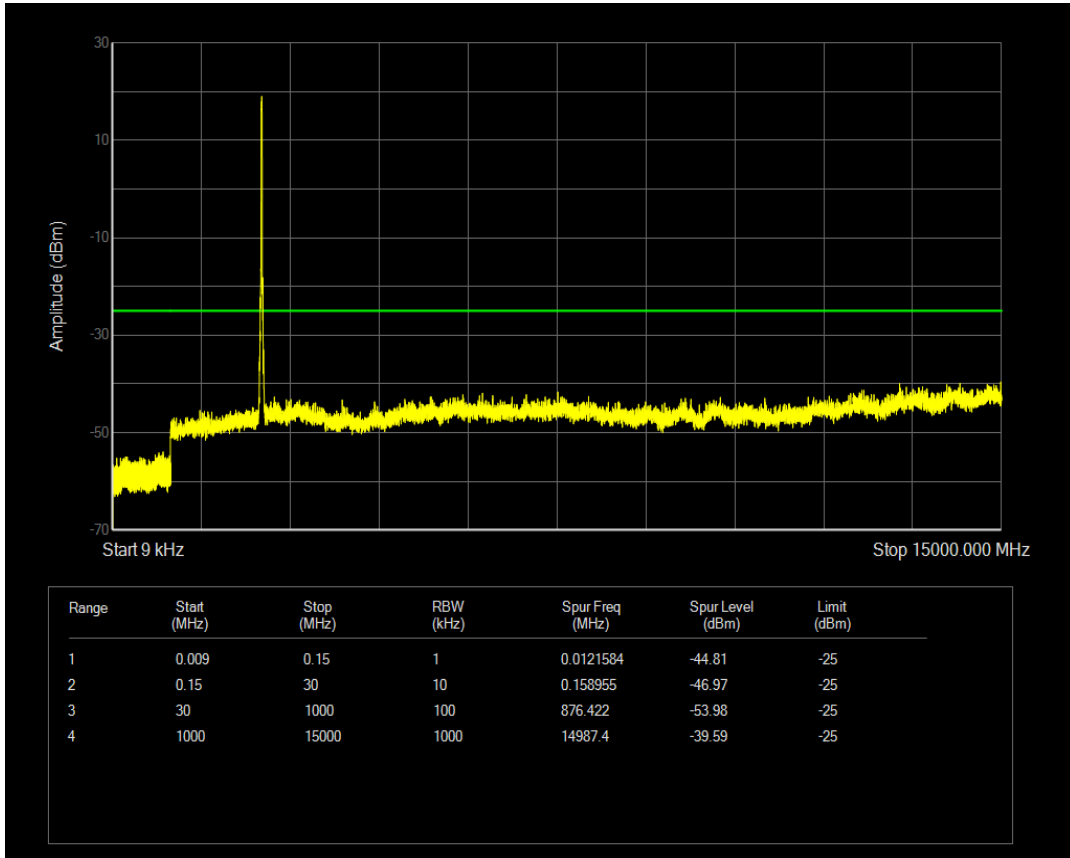

Band7 QAM16 BW=20MHz Channel=21100 RB Size=100 Position=#0

Band7 QPSK BW=20MHz Channel=21350 RB Size=100 Position=#0