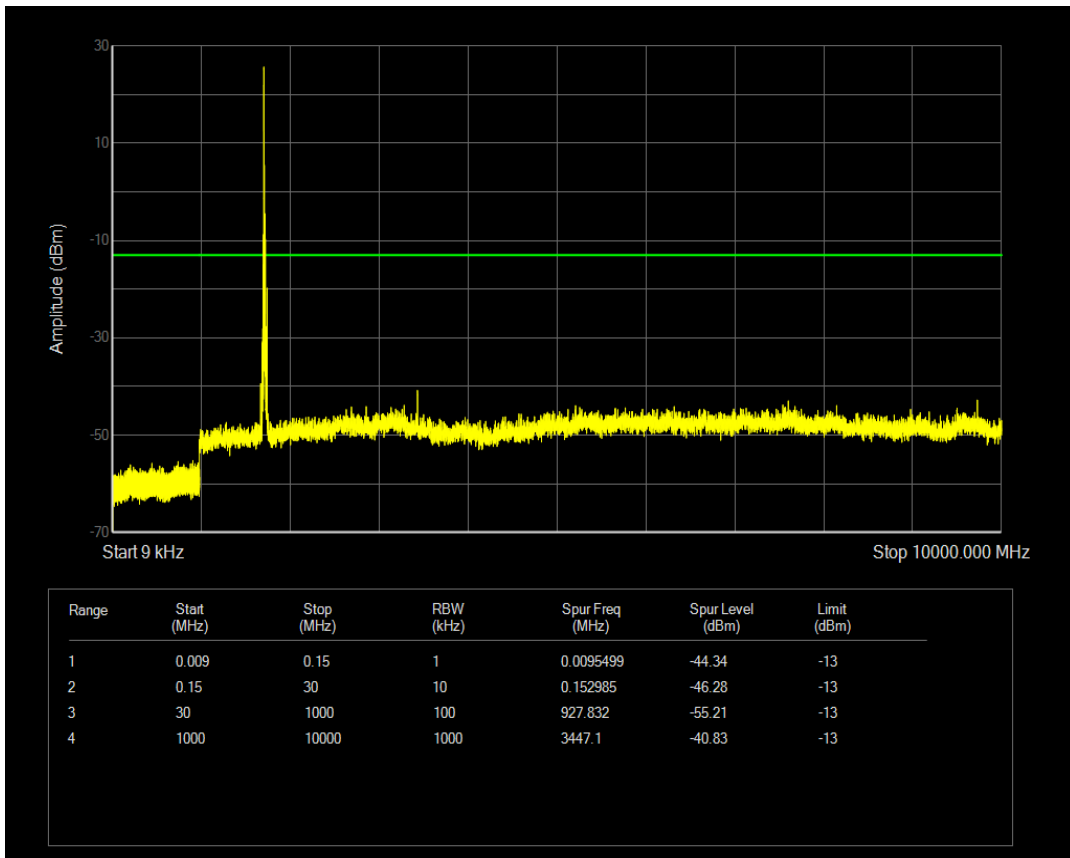

Band4 QAM16 BW=20MHz Channel=20050 RB Size=100 Position=#0

Band4 QAM16 BW=20MHz Channel=20050 RB Size=1 Position=#0

Band4 QPSK BW=20MHz Channel=20175 RB Size=100 Position=#0

Band4 QPSK BW=20MHz Channel=20175 RB Size=1 Position=#0

Band4 QAM16 BW=20MHz Channel=20175 RB Size=1 Position=#0

Band4 QAM16 BW=20MHz Channel=20175 RB Size=100 Position=#0

Band4 QPSK BW=20MHz Channel=20300 RB Size=1 Position=#0

Band4 QPSK BW=20MHz Channel=20300 RB Size=100 Position=#0