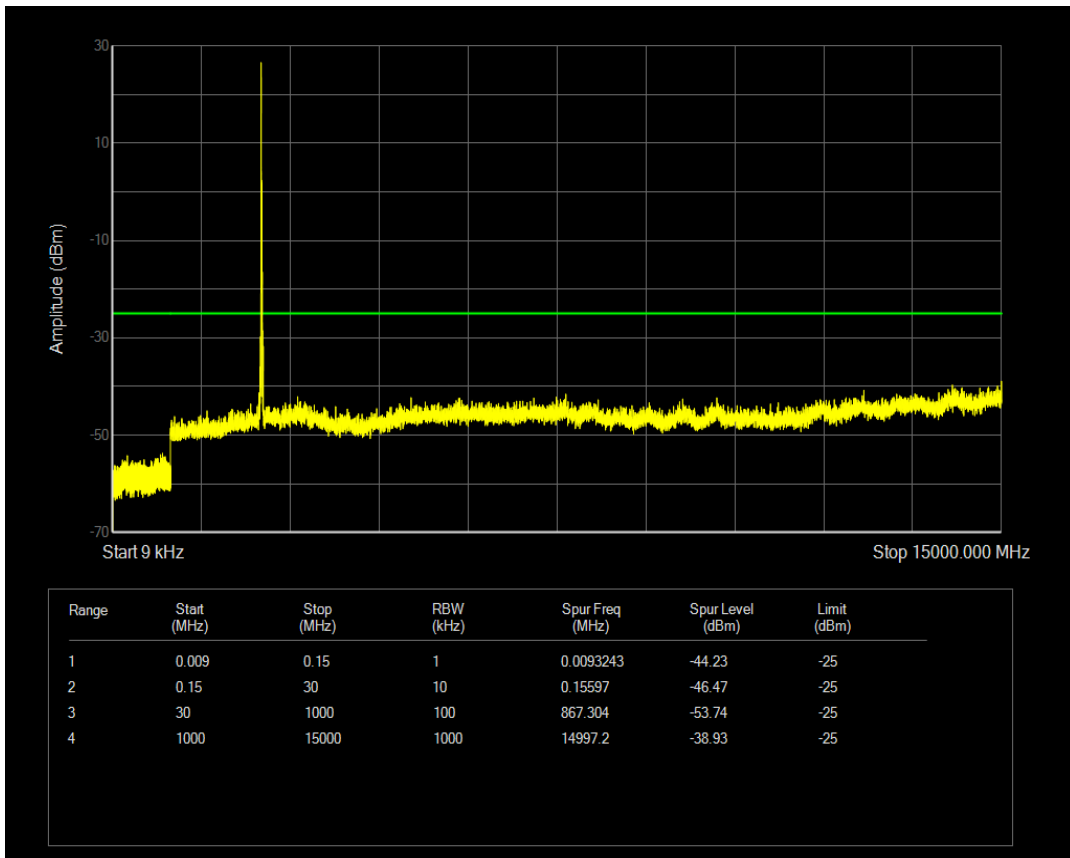

Band7 QAM16 BW=20MHz Channel=20850 RB Size=100 Position=#0

Band7 QAM16 BW=20MHz Channel=20850 RB Size=1 Position=#0

Band7 QPSK BW=20MHz Channel=21100 RB Size=1 Position=#0

Band7 QPSK BW=20MHz Channel=21100 RB Size=100 Position=#0

Band7 QAM16 BW=20MHz Channel=21100 RB Size=1 Position=#0

Band7 QAM16 BW=20MHz Channel=21100 RB Size=100 Position=#0

Band7 QPSK BW=20MHz Channel=21350 RB Size=1 Position=#0

Band7 QPSK BW=20MHz Channel=21350 RB Size=100 Position=#0