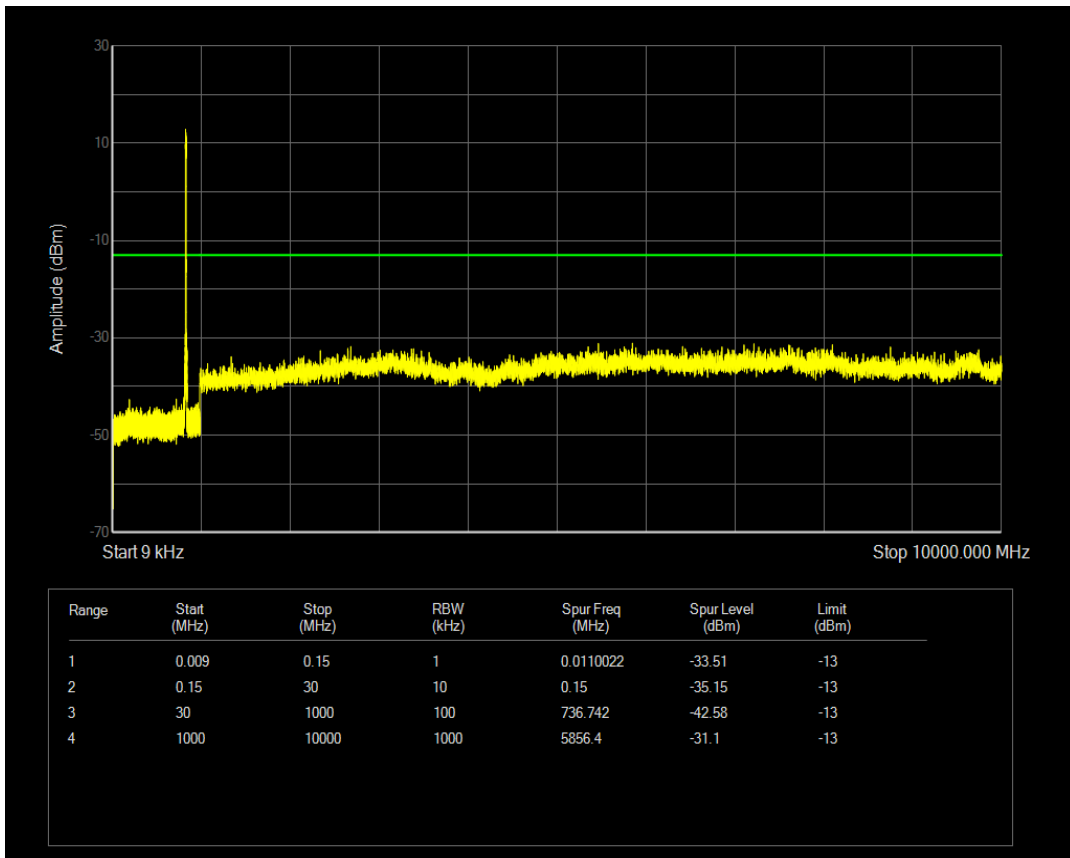

Band5 QAM16 BW=10MHz Channel=20450 RB Size=50 Position=#0

Band5 QAM16 BW=10MHz Channel=20450 RB Size=1 Position=#0

Band5 QPSK BW=10MHz Channel=20525 RB Size=1 Position=#0

Band5 QAM16 BW=10MHz Channel=20525 RB Size=1 Position=#0

Band5 QPSK BW=10MHz Channel=20525 RB Size=50 Position=#0

Band5 QAM16 BW=10MHz Channel=20525 RB Size=50 Position=#0

Band5 QPSK BW=10MHz Channel=20600 RB Size=50 Position=#0

Band5 QPSK BW=10MHz Channel=20600 RB Size=1 Position=#0