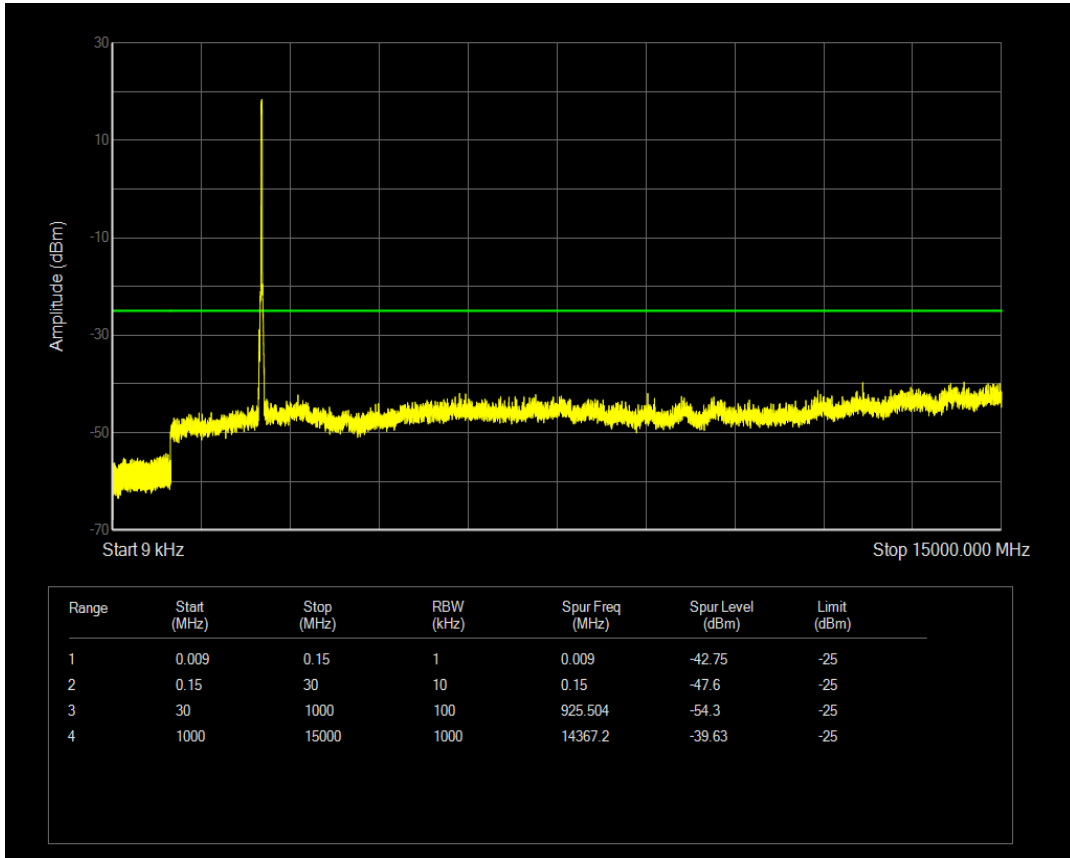

Band7 QAM16 BW=20MHz Channel=20850 RB Size=100 Position=#0

Band7 QAM16 BW=20MHz Channel=20850 RB Size=1 Position=#0

Band7 QPSK BW=20MHz Channel=21100 RB Size=1 Position=#0

Band7 QPSK BW=20MHz Channel=21100 RB Size=100 Position=#0

Band7 QAM16 BW=20MHz Channel=21100 RB Size=1 Position=#0

Band7 QAM16 BW=20MHz Channel=21100 RB Size=100 Position=#0

Band7 QPSK BW=20MHz Channel=21350 RB Size=1 Position=#0

Band7 QPSK BW=20MHz Channel=21350 RB Size=100 Position=#0