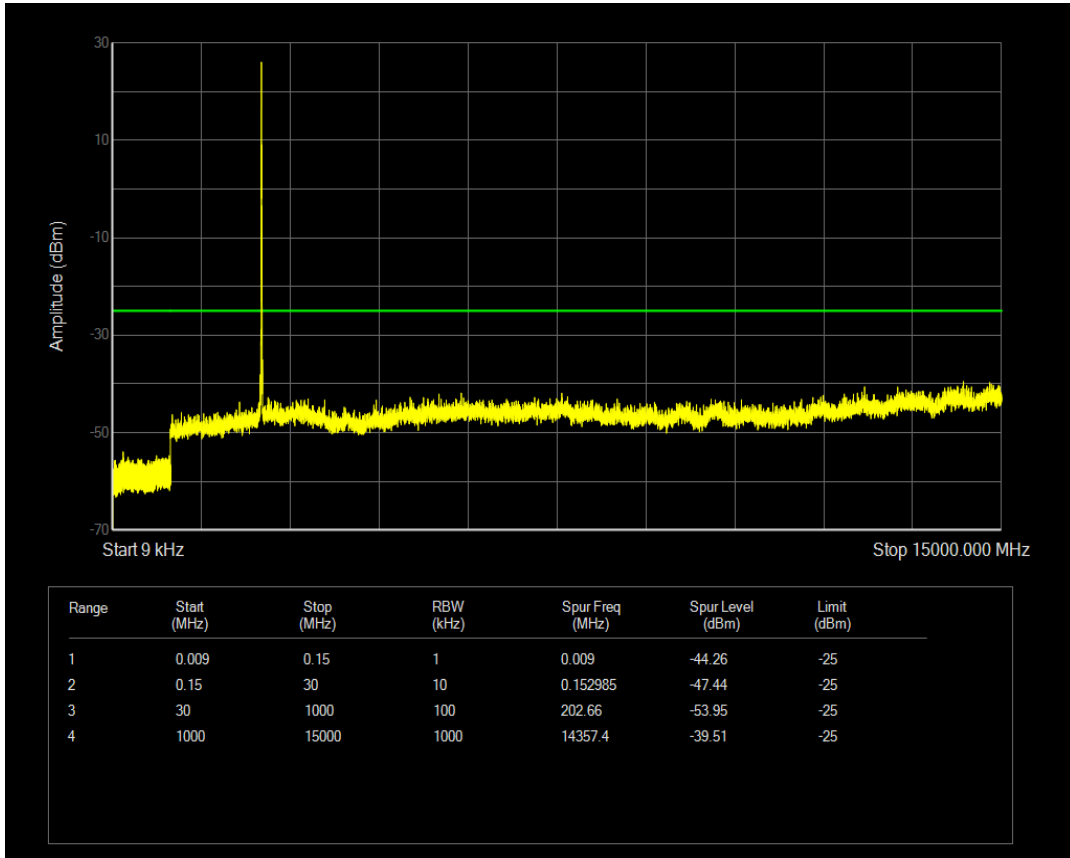

Band7 QAM16 BW=10MHz Channel=20800 RB Size=1 Position=#0

Band7 QAM16 BW=10MHz Channel=20800 RB Size=50 Position=#0

Band7 QPSK BW=10MHz Channel=21100 RB Size=50 Position=#0

Band7 QPSK BW=10MHz Channel=21100 RB Size=1 Position=#0