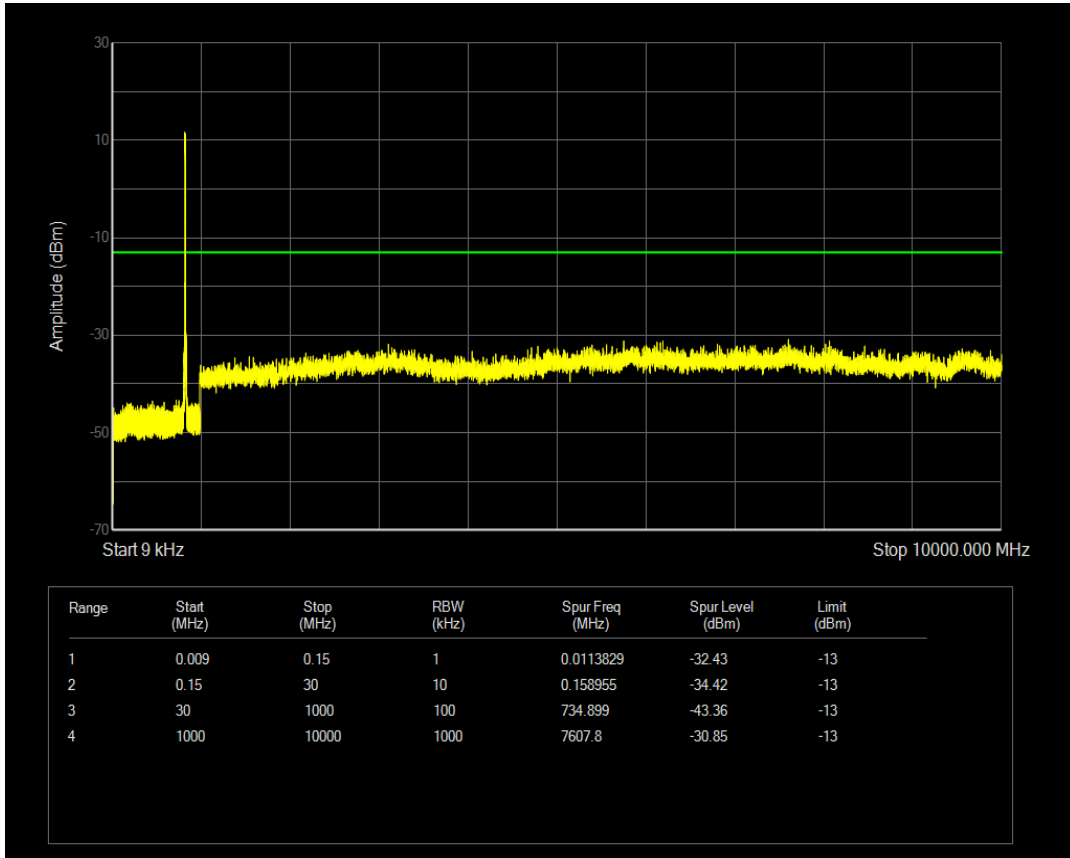

Band5 QAM16 BW=10MHz Channel=20450 RB Size=50 Position=#0

Band5 QAM16 BW=10MHz Channel=20450 RB Size=1 Position=#0

Band5 QPSK BW=10MHz Channel=20525 RB Size=1 Position=#0

Band5 QAM16 BW=10MHz Channel=20525 RB Size=1 Position=#0

Band5 QPSK BW=10MHz Channel=20525 RB Size=50 Position=#0

Band5 QAM16 BW=10MHz Channel=20525 RB Size=50 Position=#0

Band5 QPSK BW=10MHz Channel=20600 RB Size=50 Position=#0

Band5 QPSK BW=10MHz Channel=20600 RB Size=1 Position=#0