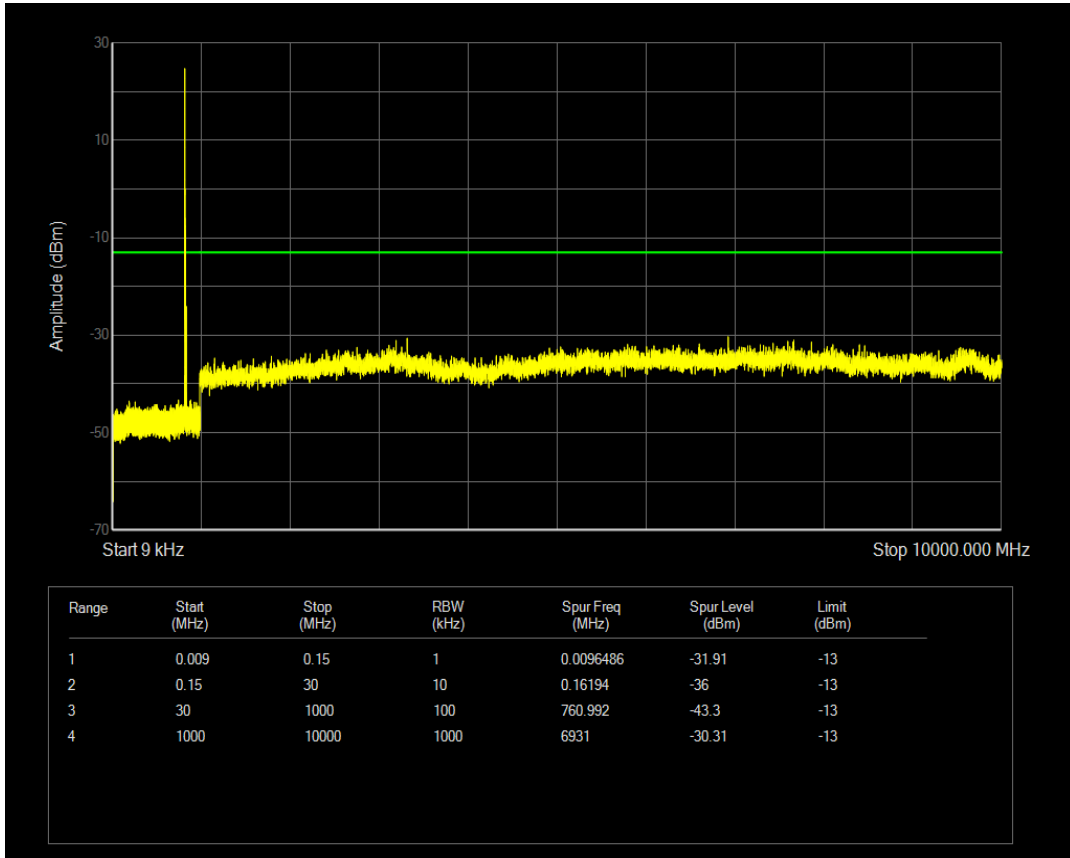

Band5 QAM16 BW=10MHz Channel=20450 RB Size=50 Position=#0

Band5 QAM16 BW=10MHz Channel=20450 RB Size=1 Position=#0

Band5 QPSK BW=10MHz Channel=20525 RB Size=1 Position=#0

Band5 QAM16 BW=10MHz Channel=20525 RB Size=1 Position=#0

Band5 QPSK BW=10MHz Channel=20525 RB Size=50 Position=#0

Band5 QAM16 BW=10MHz Channel=20525 RB Size=50 Position=#0

Band5 QPSK BW=10MHz Channel=20600 RB Size=50 Position=#0

Band5 QPSK BW=10MHz Channel=20600 RB Size=1 Position=#0