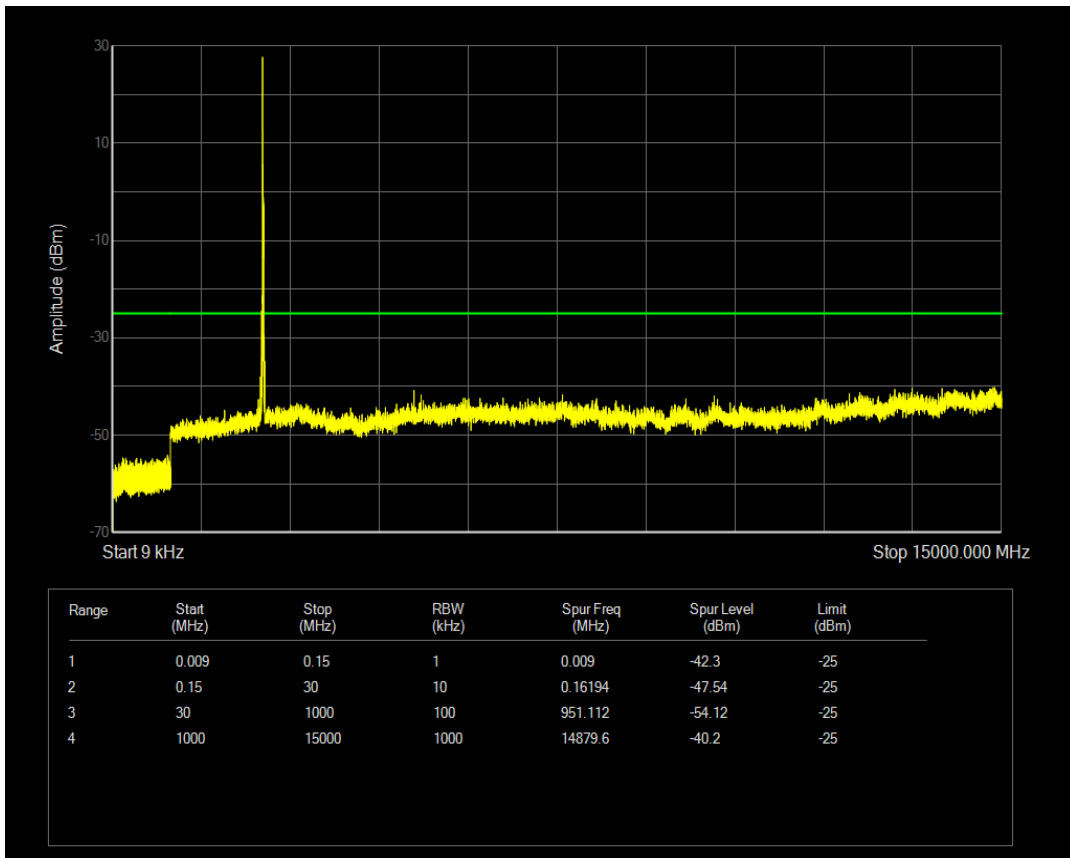

Band7 QAM16 BW=20MHz Channel=20850 RB Size=100 Position=#0

Band7 QAM16 BW=20MHz Channel=20850 RB Size=1 Position=#0

Band7 QPSK BW=20MHz Channel=21100 RB Size=1 Position=#0

Band7 QPSK BW=20MHz Channel=21100 RB Size=100 Position=#0

Band7 QAM16 BW=20MHz Channel=21100 RB Size=1 Position=#0

Band7 QAM16 BW=20MHz Channel=21100 RB Size=100 Position=#0

Band7 QPSK BW=20MHz Channel=21350 RB Size=1 Position=#0

Band7 QPSK BW=20MHz Channel=21350 RB Size=100 Position=#0