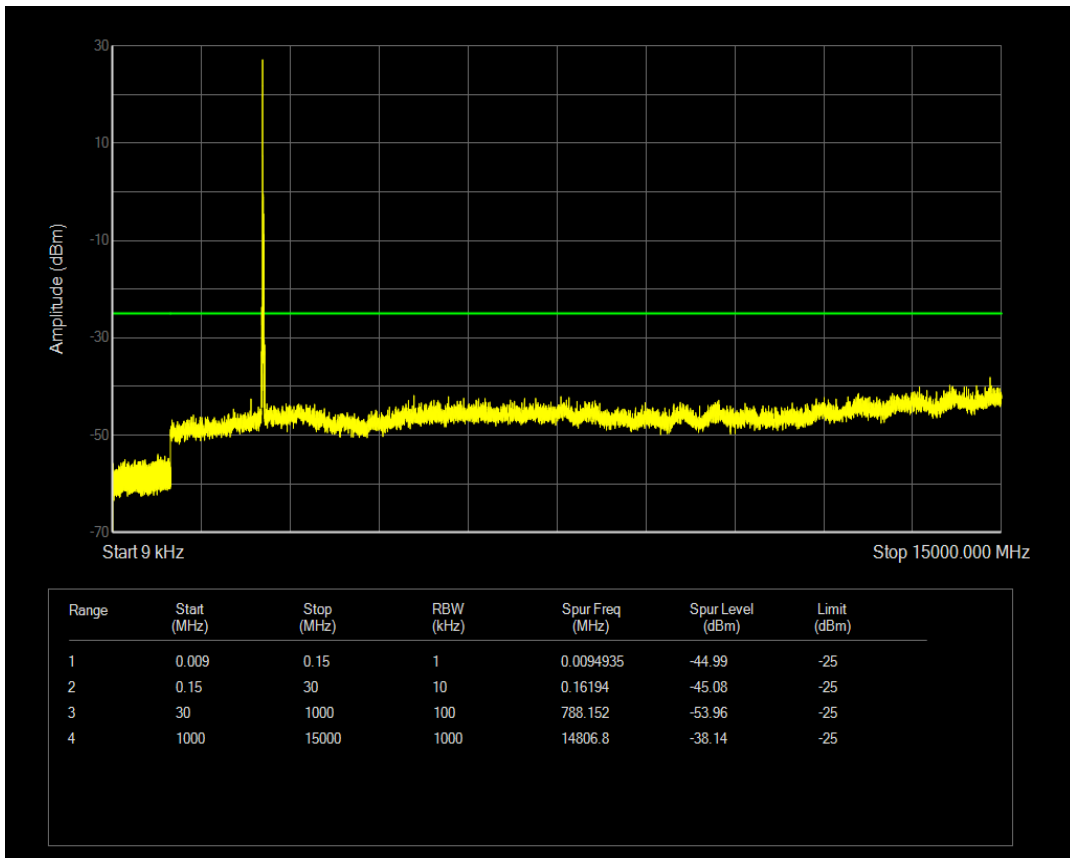

Band7 QAM16 BW=20MHz Channel=20850 RB Size=100 Position=#0

Band7 QAM16 BW=20MHz Channel=20850 RB Size=1 Position=#0

Band7 QPSK BW=20MHz Channel=21100 RB Size=1 Position=#0

Band7 QPSK BW=20MHz Channel=21100 RB Size=100 Position=#0

Band7 QAM16 BW=20MHz Channel=21100 RB Size=1 Position=#0

Band7 QAM16 BW=20MHz Channel=21100 RB Size=100 Position=#0

Band7 QPSK BW=20MHz Channel=21350 RB Size=1 Position=#0

Band7 QPSK BW=20MHz Channel=21350 RB Size=100 Position=#0

Band7 QAM16 BW=20MHz Channel=21350 RB Size=1 Position=#0

Band7 QAM16 BW=20MHz Channel=21350 RB Size=100 Position=#0