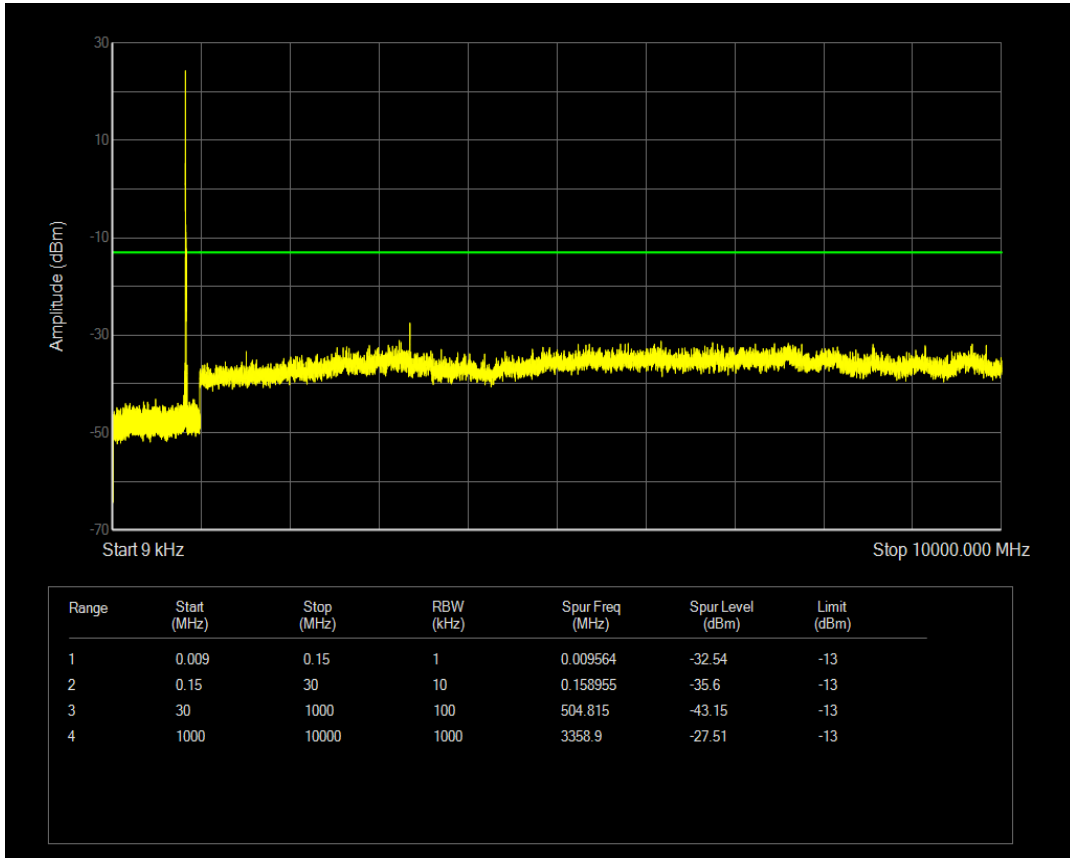

Band5 QPSK BW=10MHz Channel=20525 RB Size=50 Position=#0

Band5 QAM16 BW=10MHz Channel=20525 RB Size=50 Position=#0

Band5 QPSK BW=10MHz Channel=20600 RB Size=50 Position=#0

Band5 QPSK BW=10MHz Channel=20600 RB Size=1 Position=#0