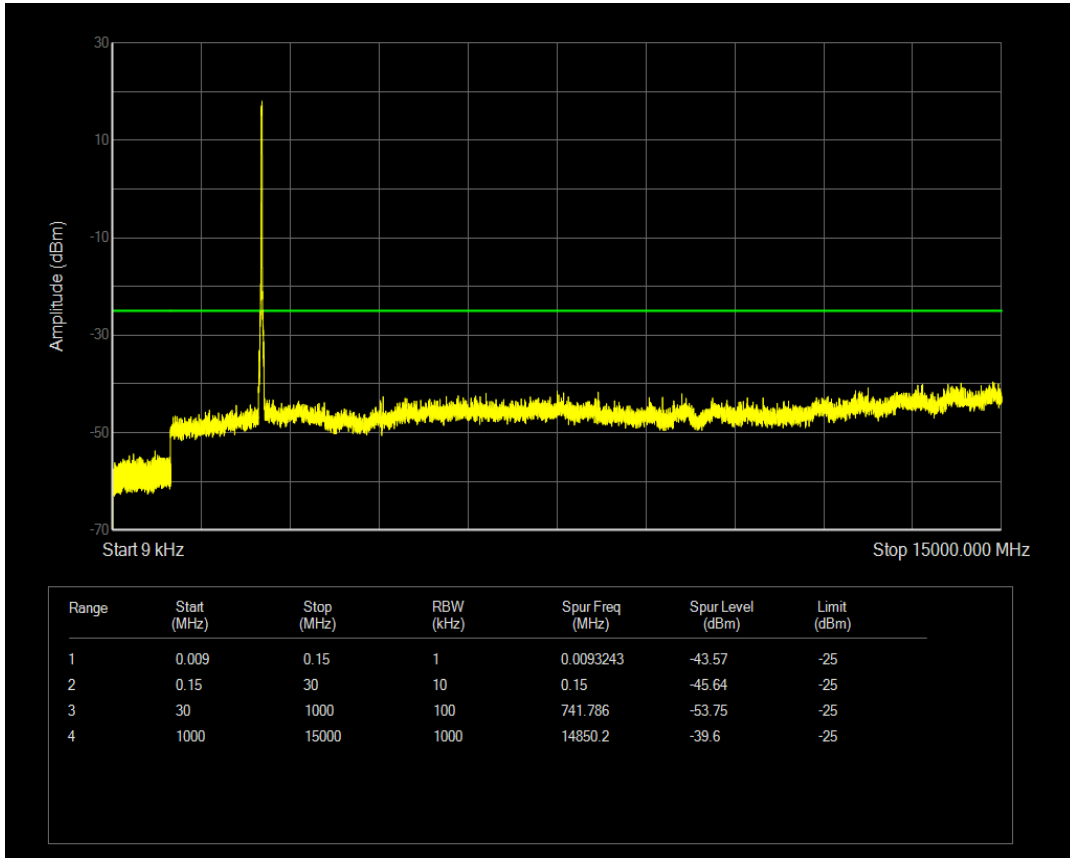

Band7 QAM16 BW=20MHz Channel=20850 RB Size=100 Position=#0

Band7 QAM16 BW=20MHz Channel=20850 RB Size=1 Position=#0

Band7 QPSK BW=20MHz Channel=21100 RB Size=1 Position=#0

Band7 QPSK BW=20MHz Channel=21100 RB Size=100 Position=#0

Band7 QAM16 BW=20MHz Channel=21100 RB Size=1 Position=#0

Band7 QAM16 BW=20MHz Channel=21100 RB Size=100 Position=#0

Band7 QPSK BW=20MHz Channel=21350 RB Size=1 Position=#0

Band7 QPSK BW=20MHz Channel=21350 RB Size=100 Position=#0