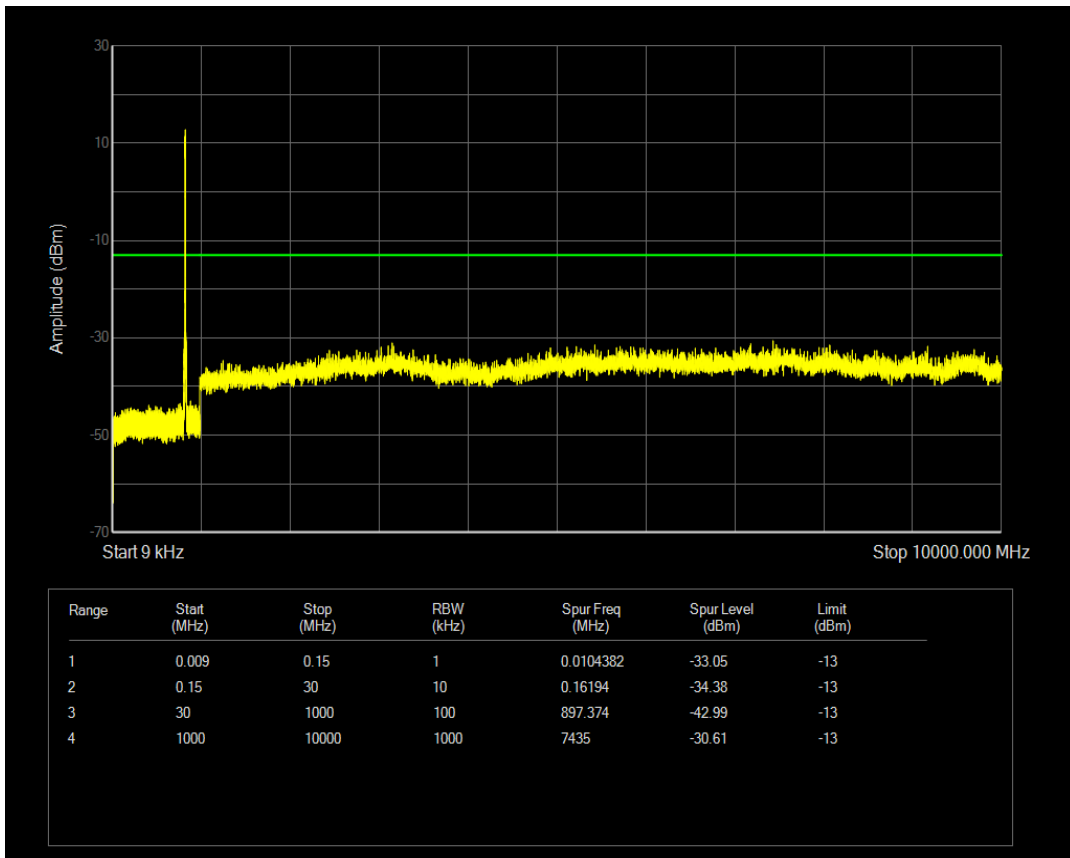

Band5 QAM16 BW=10MHz Channel=20450 RB Size=50 Position=#0

Band5 QAM16 BW=10MHz Channel=20450 RB Size=1 Position=#0

Band5 QPSK BW=10MHz Channel=20525 RB Size=1 Position=#0

Band5 QAM16 BW=10MHz Channel=20525 RB Size=1 Position=#0

Band5 QPSK BW=10MHz Channel=20525 RB Size=50 Position=#0

Band5 QAM16 BW=10MHz Channel=20525 RB Size=50 Position=#0

Band5 QPSK BW=10MHz Channel=20600 RB Size=50 Position=#0

Band5 QPSK BW=10MHz Channel=20600 RB Size=1 Position=#0