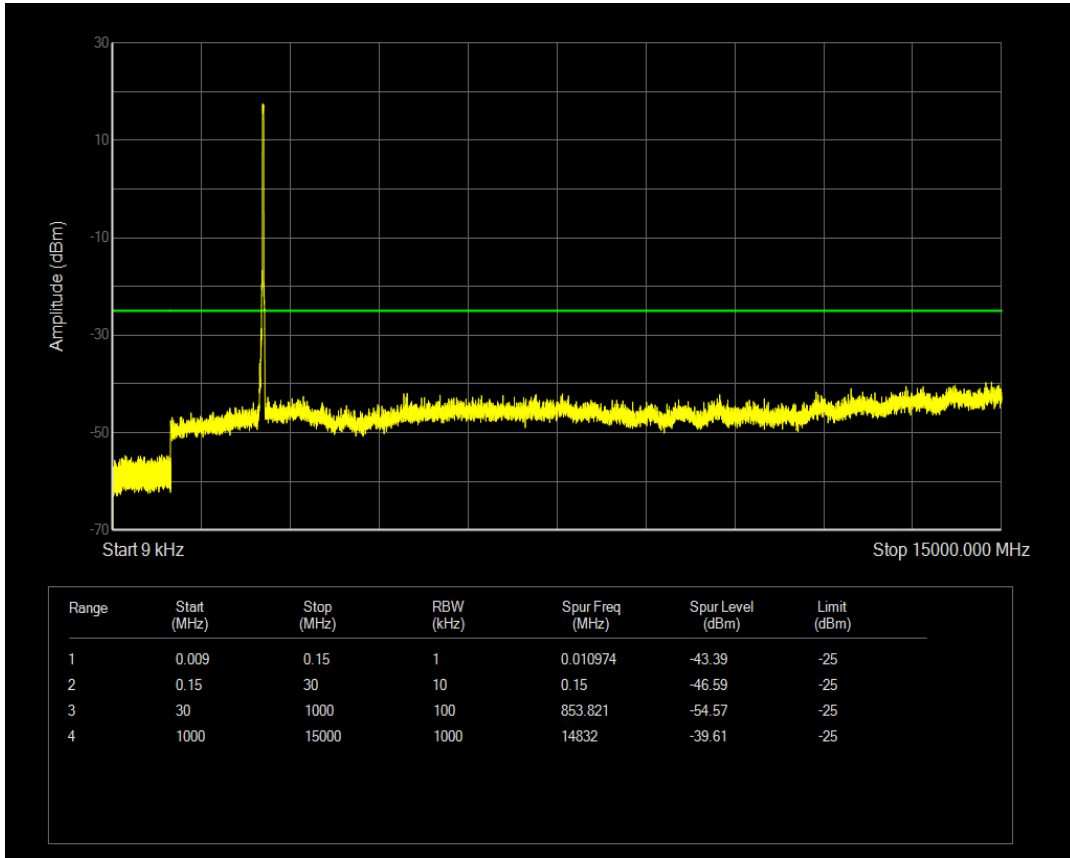

Band7 QAM16 BW=20MHz Channel=20850 RB Size=100 Position=#0

Band7 QAM16 BW=20MHz Channel=20850 RB Size=1 Position=#0

Band7 QPSK BW=20MHz Channel=21100 RB Size=1 Position=#0

Band7 QPSK BW=20MHz Channel=21100 RB Size=100 Position=#0

Band7 QAM16 BW=20MHz Channel=21100 RB Size=1 Position=#0

Band7 QAM16 BW=20MHz Channel=21100 RB Size=100 Position=#0

Band7 QPSK BW=20MHz Channel=21350 RB Size=1 Position=#0

Band7 QPSK BW=20MHz Channel=21350 RB Size=100 Position=#0

Band7 QAM16 BW=20MHz Channel=21350 RB Size=1 Position=#0

Band7 QAM16 BW=20MHz Channel=21350 RB Size=100 Position=#0