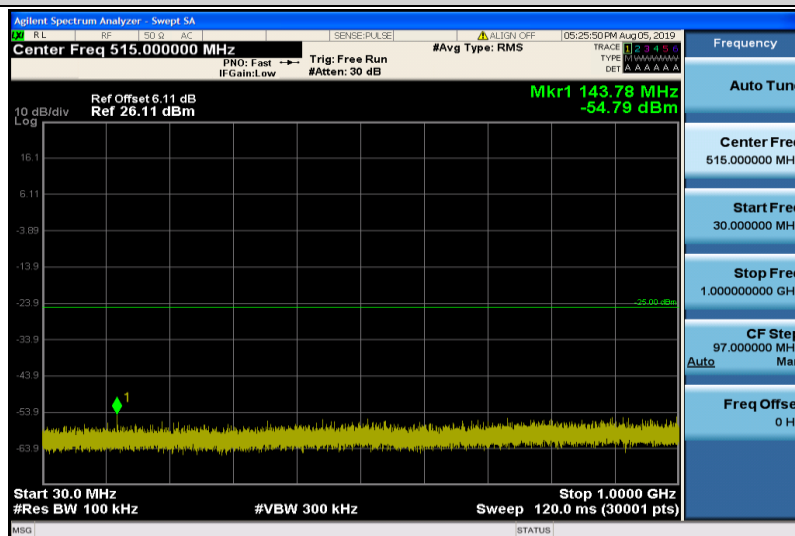

Band7-20MHz-16QAM-21100-1RB#0-30~1000MHz