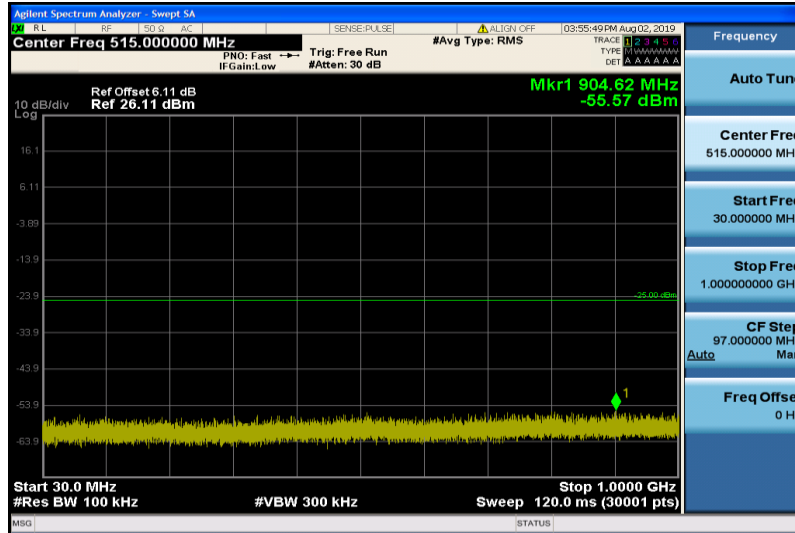

Band38-10MHz-QPSK-38000-1RB#0-30~1000MHz

Band38-10MHz-QPSK-38000-1RB#0-1000~26000MHz

Band38-10MHz-QPSK-38200-1RB#0-30~100MHz

Band38-10MHz-QPSK-38200-1RB#0-1000~26000MHz

Band38-10MHz-16QAM-37800-1RB#0-30~1000MHz