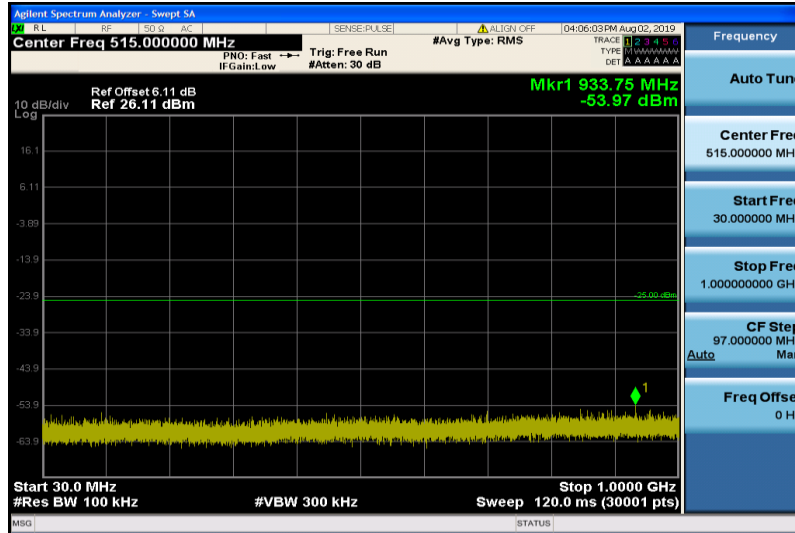

Band38-20MHz-16QAM-37850-1RB#0-30~1000MHz