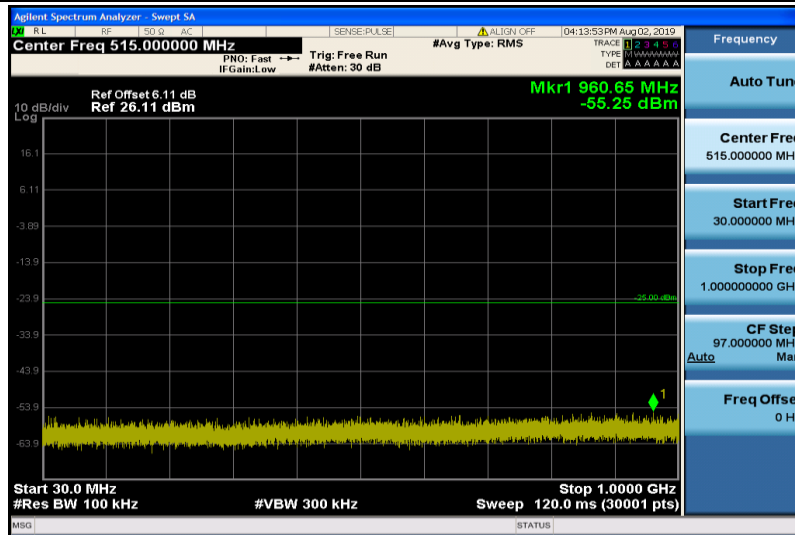

Band38-20MHz-16QAM-38150-1RB#0-30~100MHz