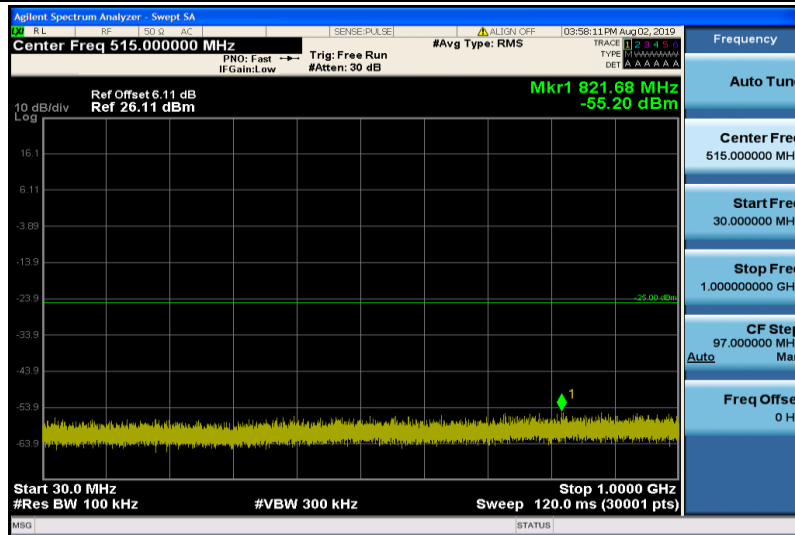

Band38-10MHz-16QAM-38200-1RB#0-30~1000MHz