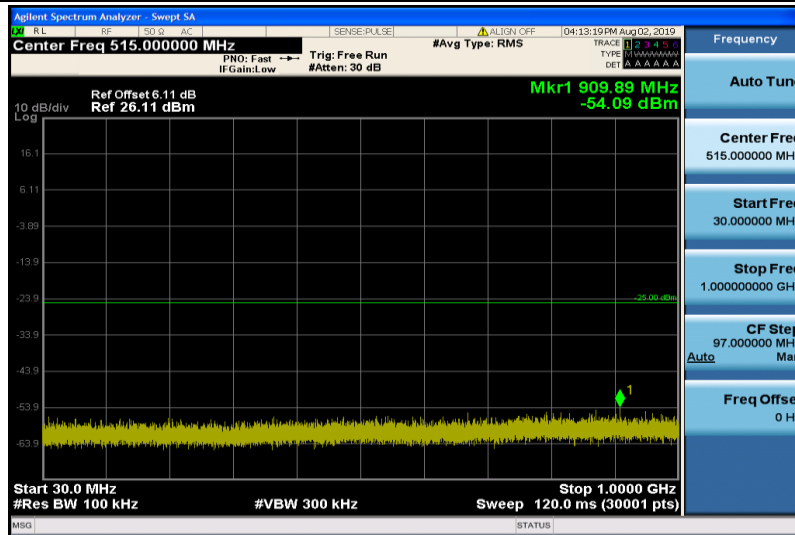

Band38-20MHz-QPSK-38150-1RB#0-30~1000MHz