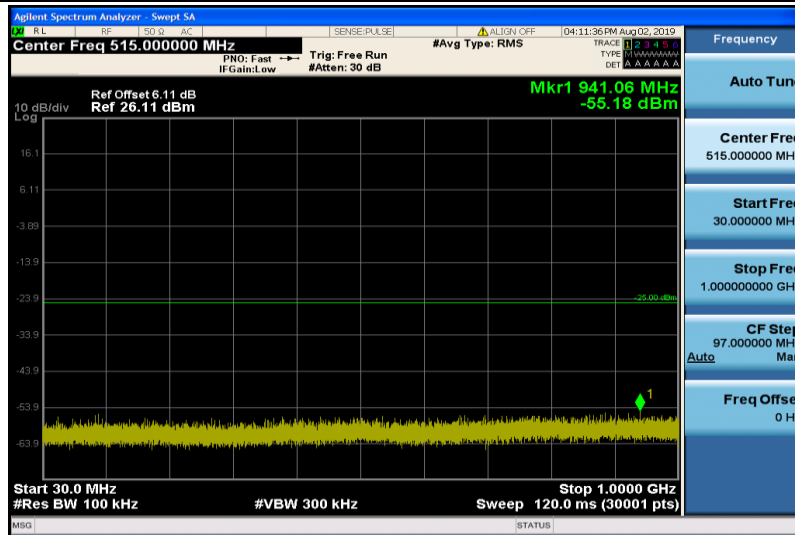

Band7-20MHz-16QAM-21350-1RB#0-1000~26000MHz

Band38-5MHz-QPSK-37775-1RB#0-30~1000MHz

Band38-5MHz-QPSK-37775-1RB#0-1000~26000MHz

Band38-5MHz-QPSK-38000-1RB#0-30~1000MHz

Band38-5MHz-QPSK-38000-1RB#0-1000~26000MHz