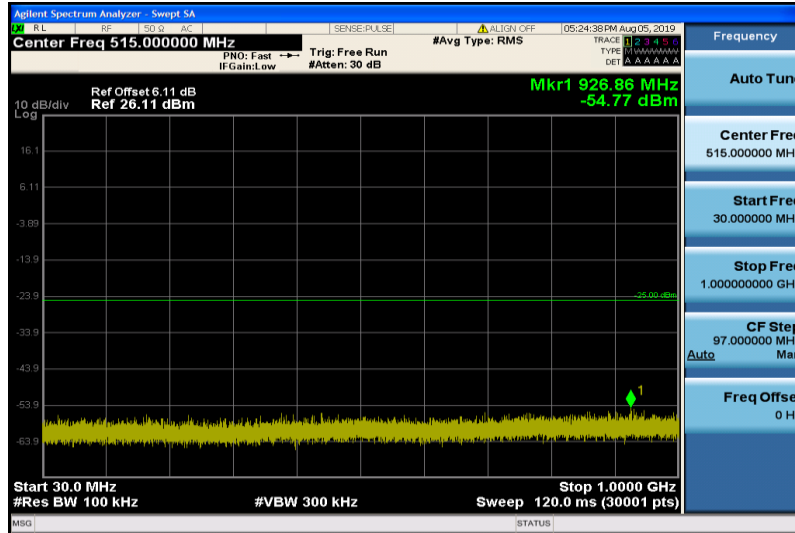

Band7-20MHz-QPSK-20850-1RB#0-1000~26000MHz

Band7-20MHz-QPSK-21100-1RB#0-30~1000MHz

Band7-20MHz-QPSK-21100-1RB#0-1000~26000MHz

Band7-20MHz-QPSK-21350-1RB#0-30~1000MHz

Band7-20MHz-QPSK-21350-1RB#0-1000~26000MHz