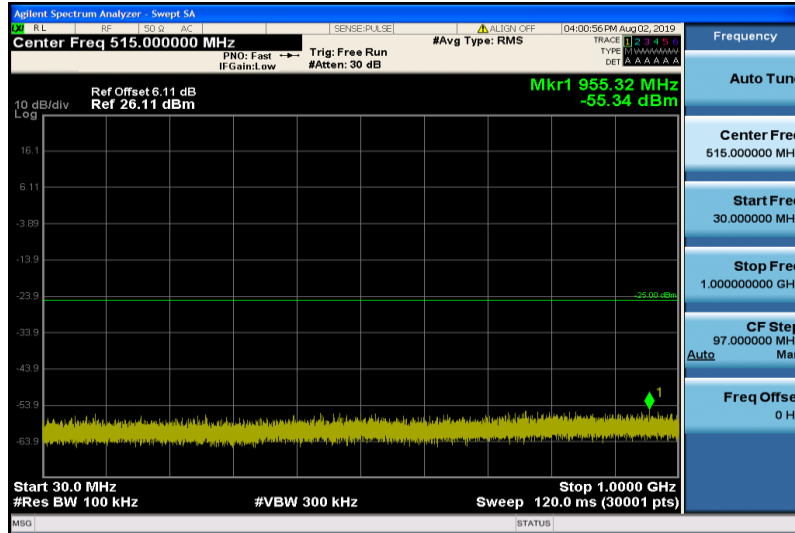

Band38-15MHz-16QAM-37825-1RB#0-30~1000MHz