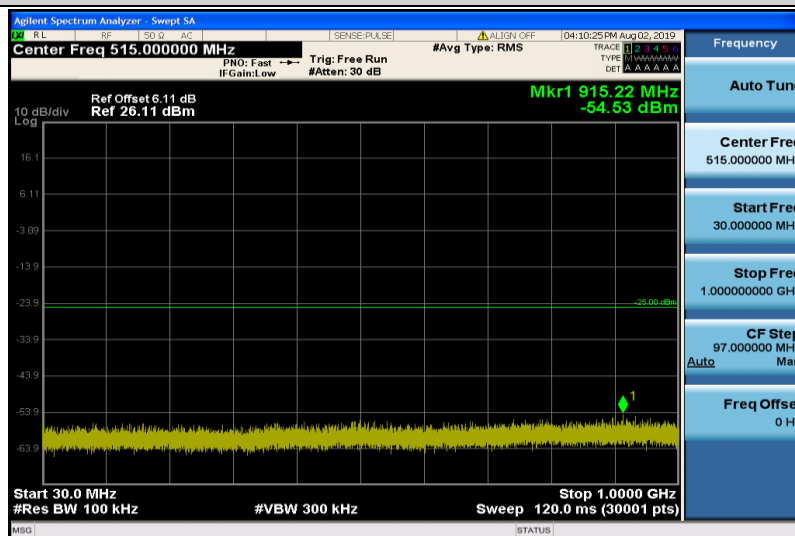

Band38-5MHz-QPSK-38000-1RB#0-30~1000MHz