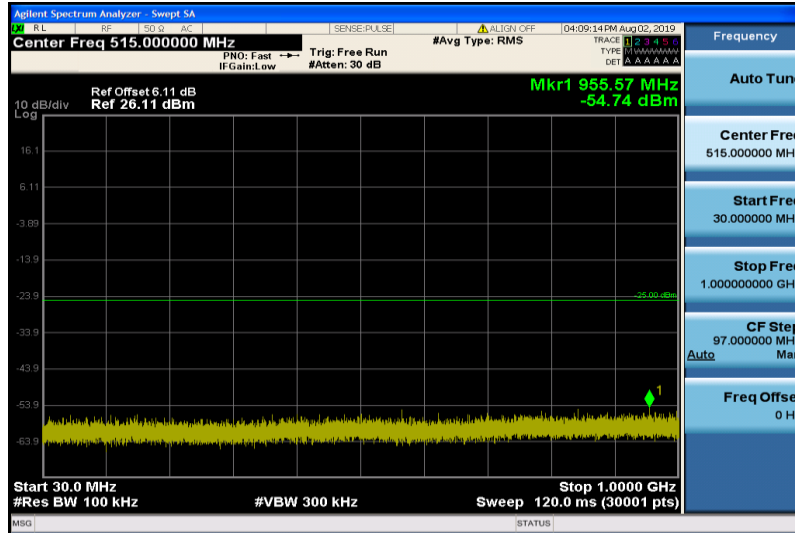

Band38-5MHz-QPSK-37775-1RB#0-30~1000MHz