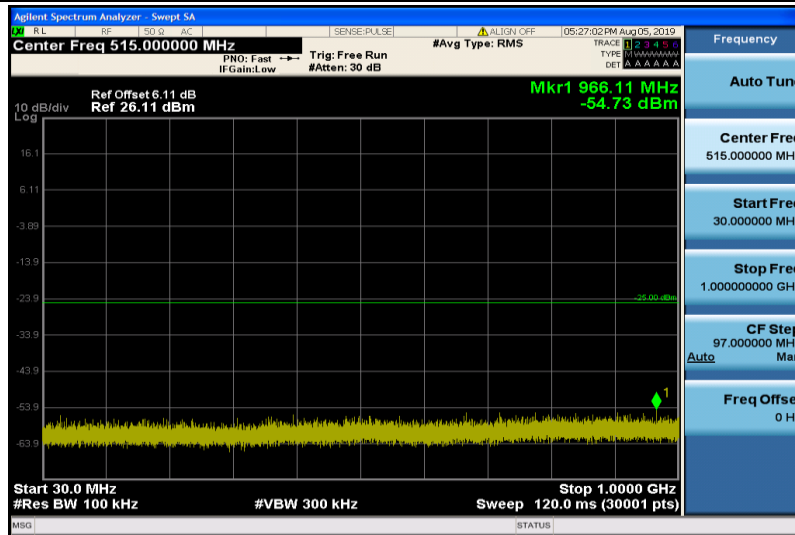

Band7-20MHz-16QAM-20850-1RB#0-30~1000MHz

Band7-20MHz-16QAM-20850-1RB#0-1000~26000MHz

Band7-20MHz-16QAM-21100-1RB#0-30~1000MHz

Band7-20MHz-16QAM-21100-1RB#0-1000~26000MHz

Band7-20MHz-16QAM-21350-1RB#0-30~1000MHz