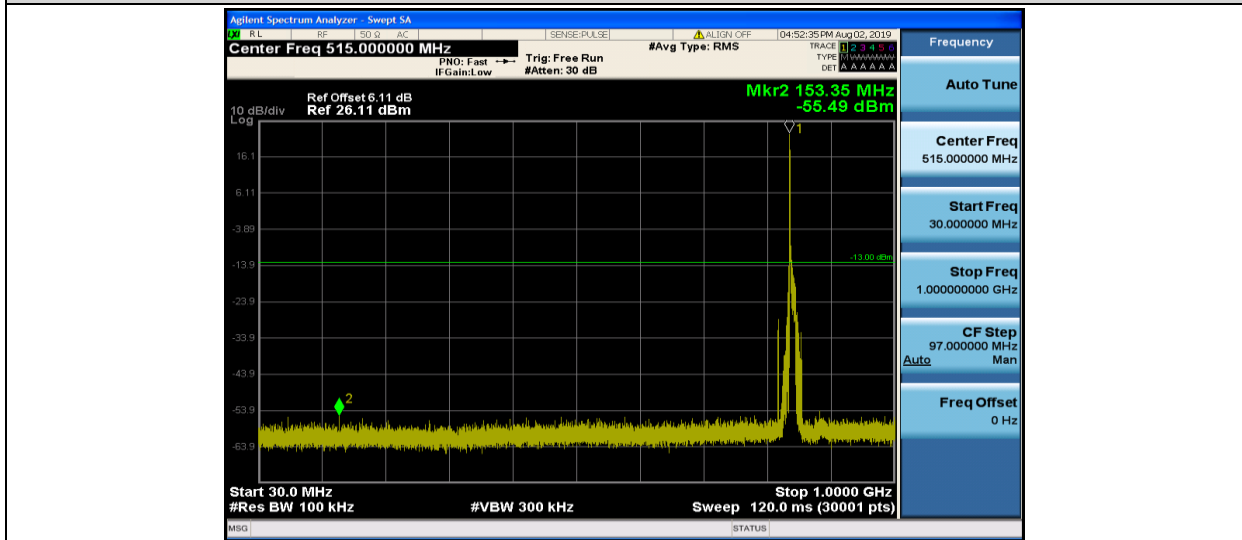

Band5-10MHz-QPSK-20450-1RB#0-30~1000MHz

Band5-10MHz-QPSK-20450-1RB#0-1000~26000MHz

Band5-10MHz-QPSK-20525-1RB#0-30~1000MHz

Band5-10MHz-QPSK-20525-1RB#0-1000~26000MHz

Band5-10MHz-QPSK-20600-1RB#0-30~1000MHz