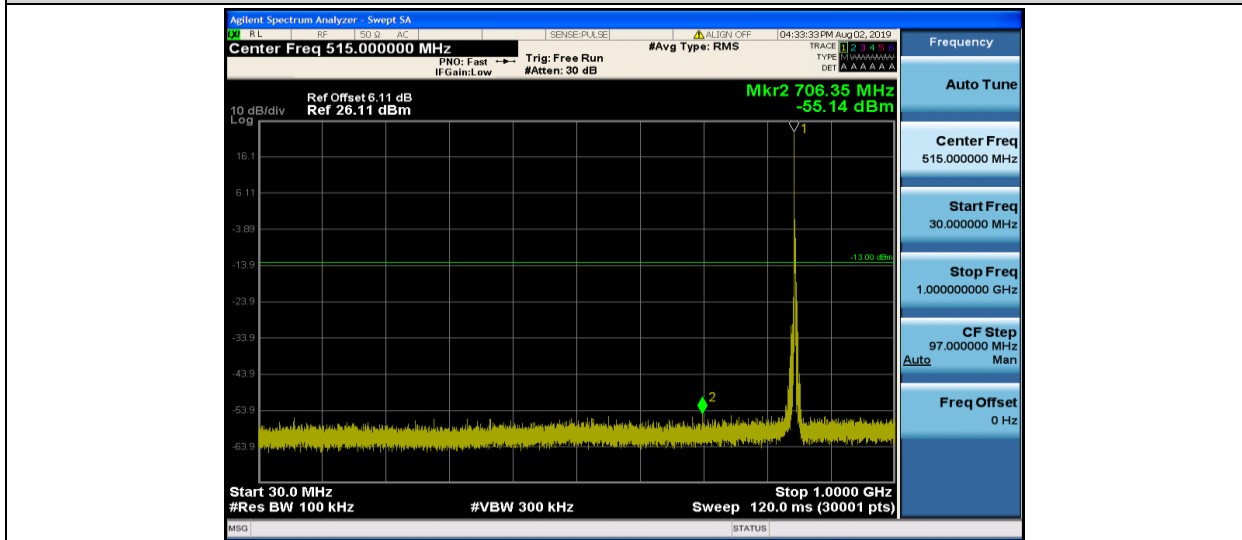

Band5-3MHz-QPSK-20525-1RB#0-1000~26000MHz

Band5-3MHz-QPSK-20635-1RB#0-30~1000MHz