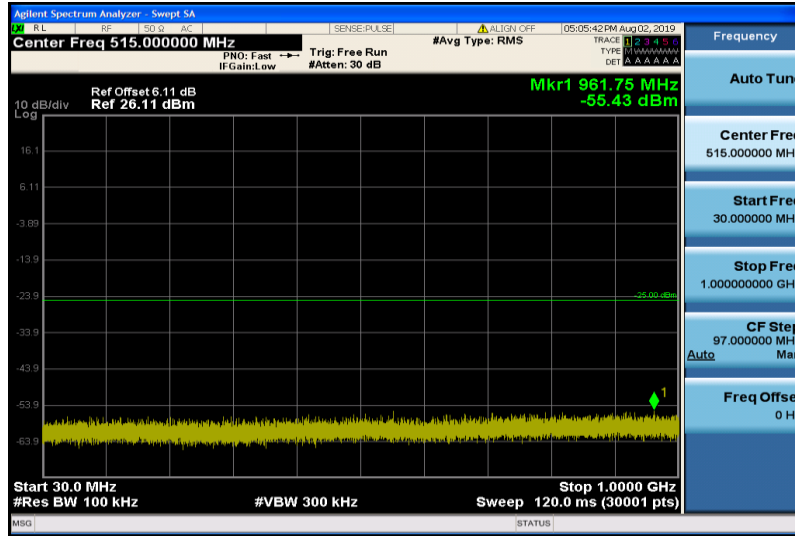

Band7-5MHz-16QAM-21100-1RB#0-30~1000MHz

Band7-5MHz-16QAM-21100-1RB#0-1000~26000MHz

Band7-5MHz-16QAM-21425-1RB#0-30~1000MHz

Band7-5MHz-16QAM-21425-1RB#0-1000~26000MHz

Band7-10MHz-QPSK-20800-1RB#0-30~1000MHz