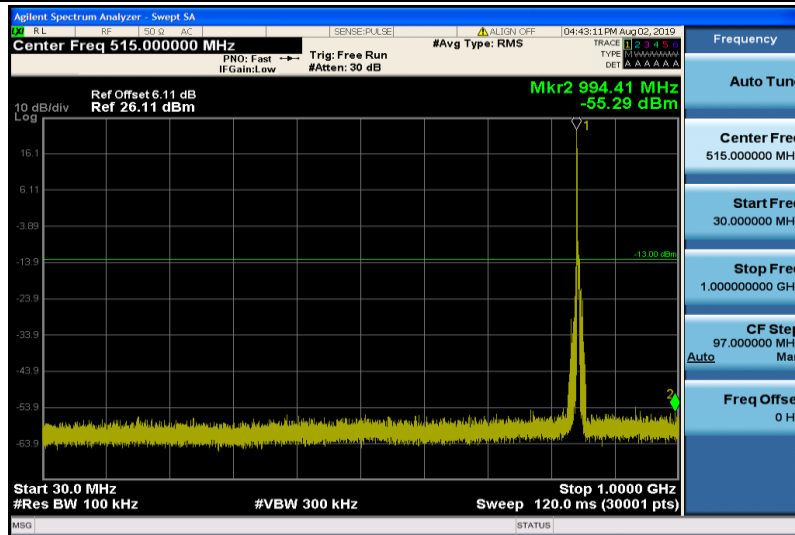

Band5-5MHz-QPSK-20525-1RB#0-1000~26000MHz

Band5-5MHz-QPSK-20625-1RB#0-30~1000MHz