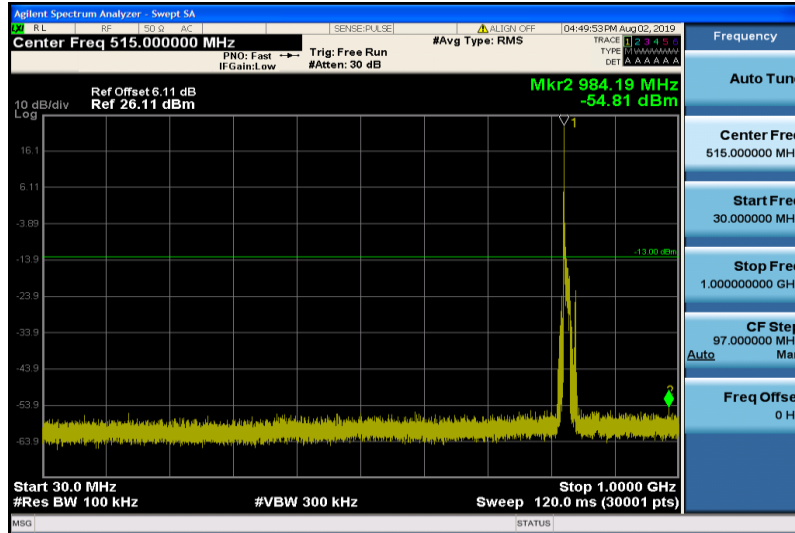

Band5-10MHz-QPSK-20600-1RB#0-1000~26000MHz

Band5-10MHz-16QAM-20450-1RB#0-30~1000MHz