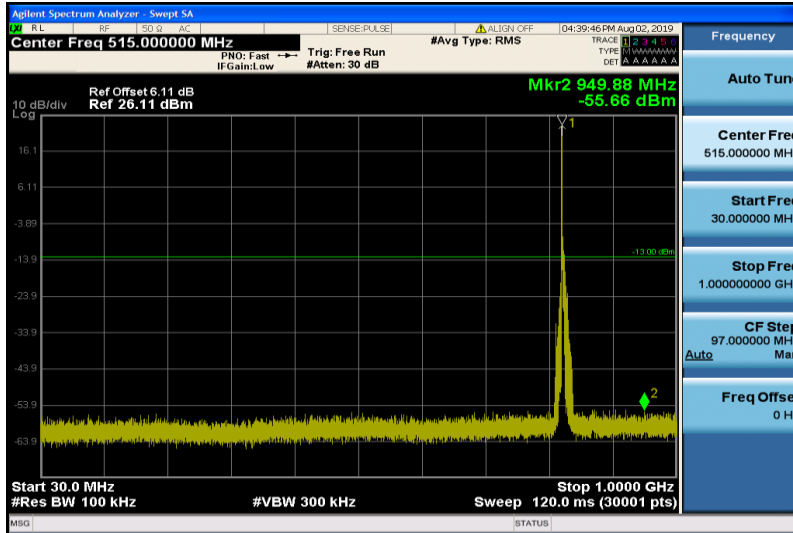

Band5-3MHz-16QAM-20525-1RB#0-30~1000MHz

Band5-3MHz-16QAM-20525-1RB#0-1000~26000MHz

Band5-3MHz-16QAM-20635-1RB#0-30~1000MHz

Band5-3MHz-16QAM-20635-1RB#0-1000~26000MHz

Band5-5MHz-QPSK-20425-1RB#0-30~1000MHz