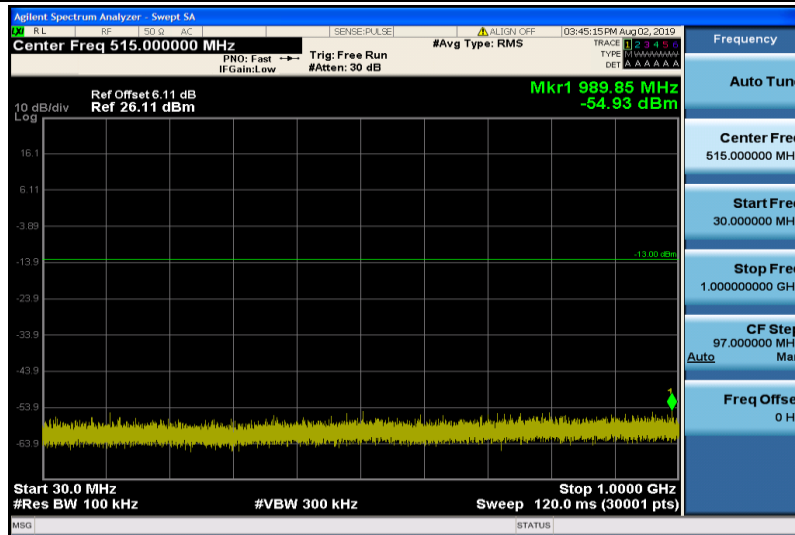

Band4-20MHz-16QAM-20175-1RB#0-1000~26000MHz

Band4-20MHz-16QAM-20300-1RB#0-30~1000MHz