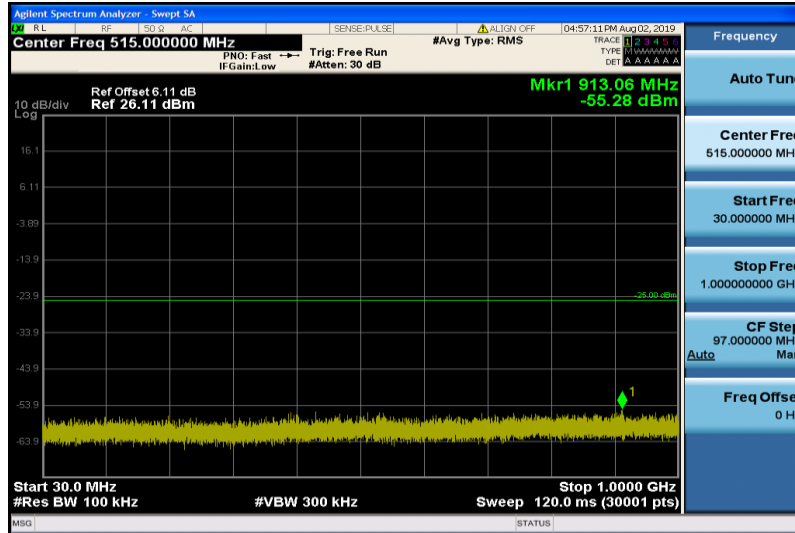

Band5-10MHz-16QAM-20600-1RB#0-1000~26000MHz

Band7-5MHz-QPSK-20775-1RB#0-30~1000MHz