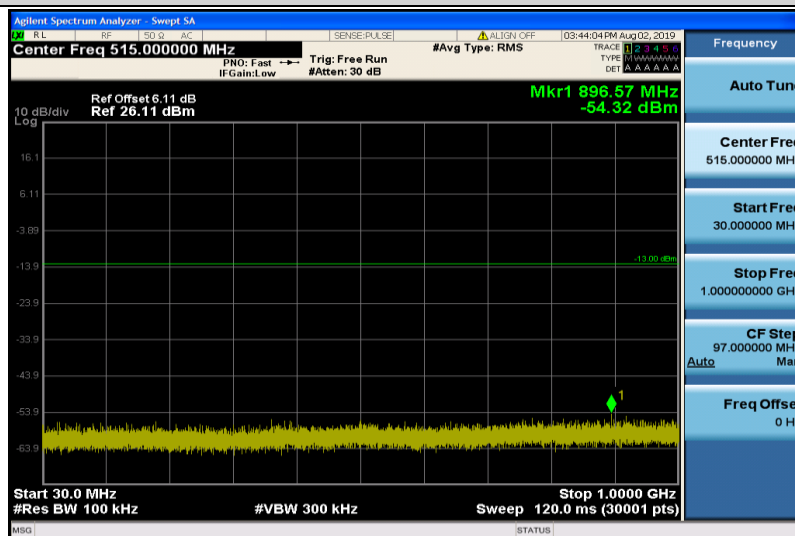

Band4-20MHz-16QAM-20050-1RB#0-1000~26000MHz

Band4-20MHz-16QAM-20175-1RB#0-30~1000MHz