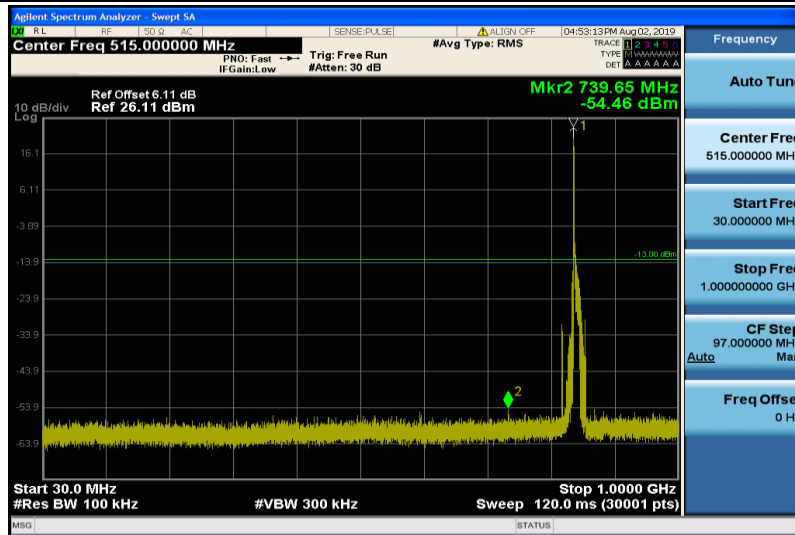

Band5-10MHz-QPSK-20600-1RB#0-1000~26000MHz

Band5-10MHz-16QAM-20450-1RB#0-30~1000MHz

Band5-10MHz-16QAM-20450-1RB#0-1000~26000MHz

Band5-10MHz-16QAM-20525-1RB#0-30~1000MHz

Band5-10MHz-16QAM-20525-1RB#0-1000~26000MHz