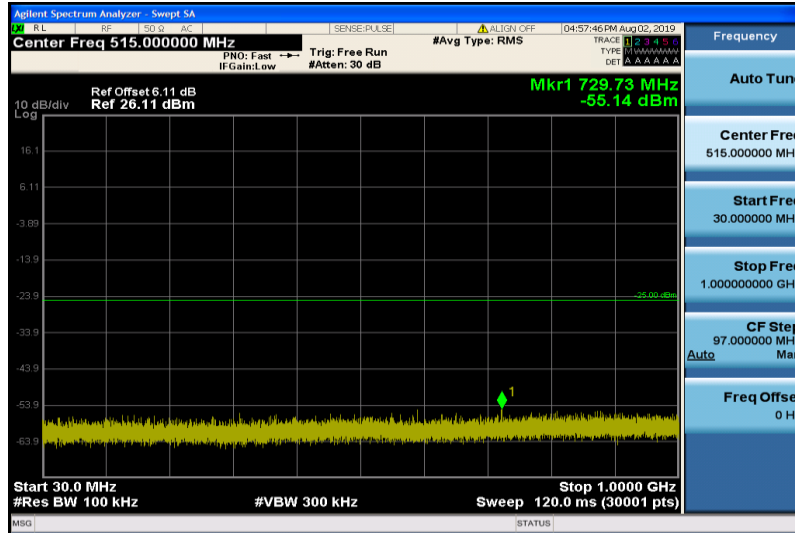

Band7-5MHz-QPSK-21425-1RB#0-1000~26000MHz

Band7-5MHz-16QAM-20775-1RB#0-30~1000MHz