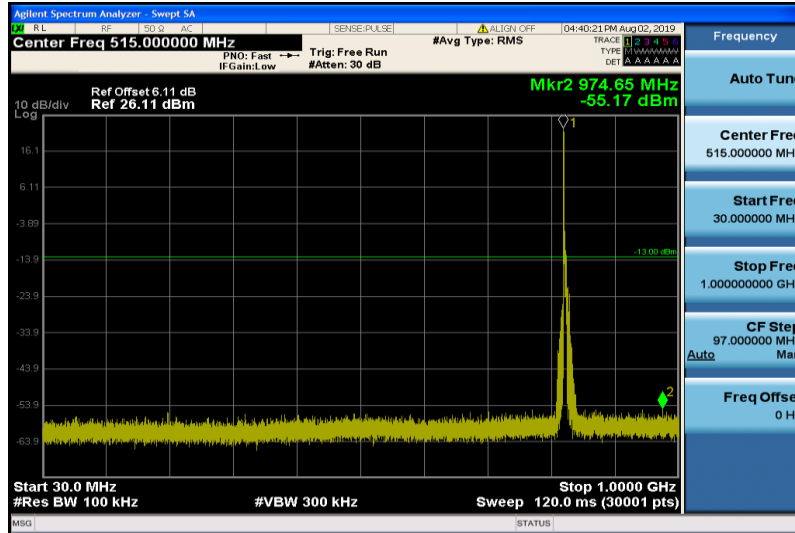

Band5-5MHz-QPSK-20425-1RB#0-1000~26000MHz

Band5-5MHz-QPSK-20525-1RB#0-30~1000MHz

Band5-5MHz-QPSK-20525-1RB#0-1000~26000MHz

Band5-5MHz-QPSK-20625-1RB#0-30~1000MHz

Band5-5MHz-QPSK-20625-1RB#0-1000~26000MHz

Band5-5MHz-16QAM-20425-1RB#0-30~1000MHz