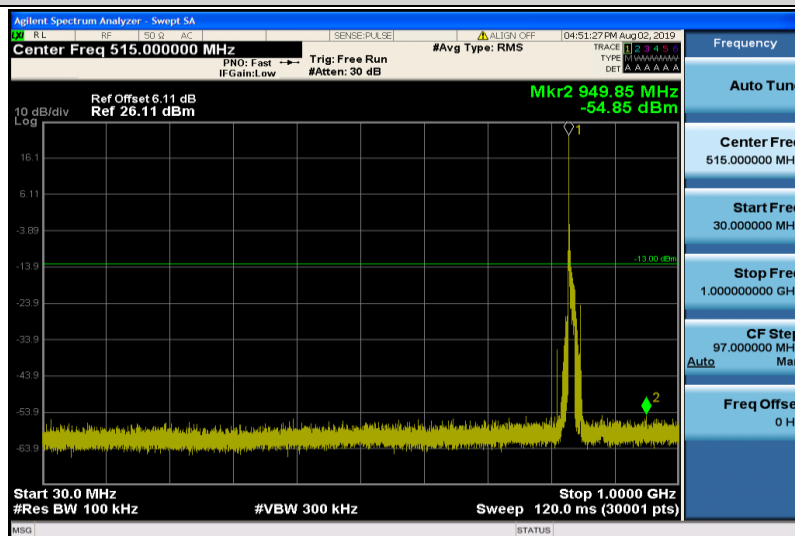

Band5-10MHz-16QAM-20450-1RB#0-1000~26000MHz

Band5-10MHz-16QAM-20525-1RB#0-30~1000MHz