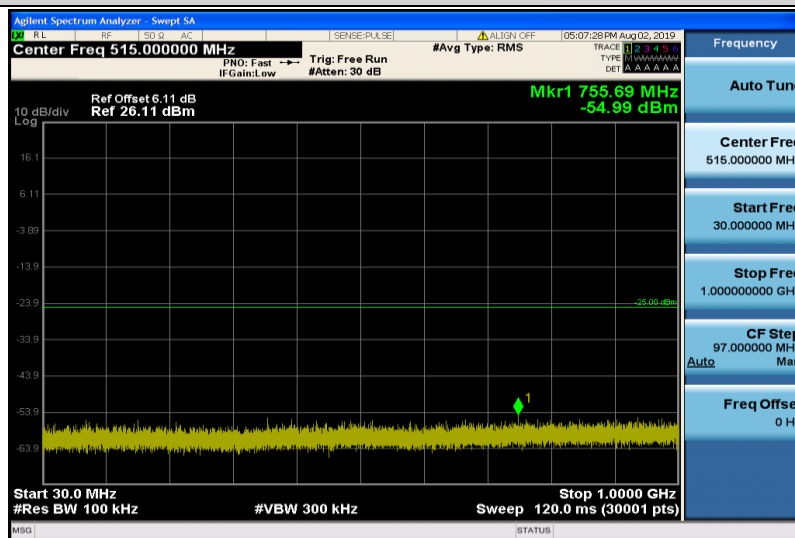

Band7-10MHz-16QAM-20800-1RB#0-1000~26000MHz

Band7-10MHz-16QAM-21100-1RB#0-30~1000MHz