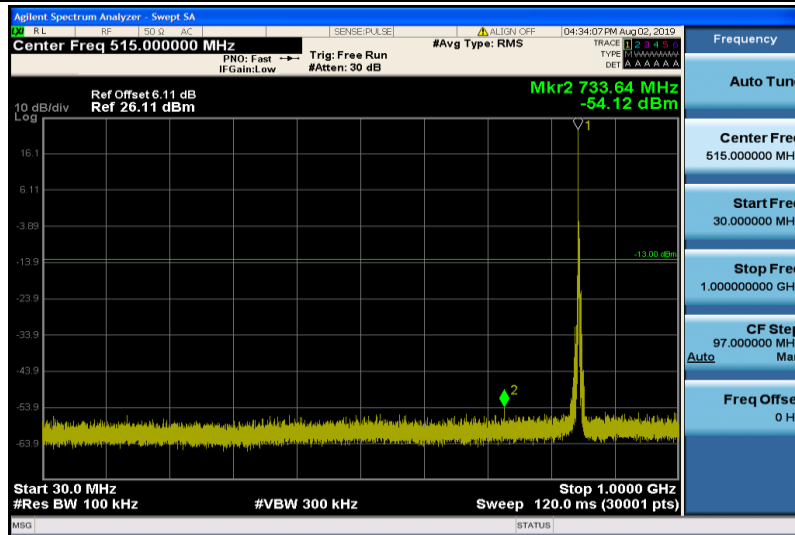

Band5-3MHz-16QAM-20525-1RB#0-1000~26000MHz

Band5-3MHz-16QAM-20635-1RB#0-30~1000MHz