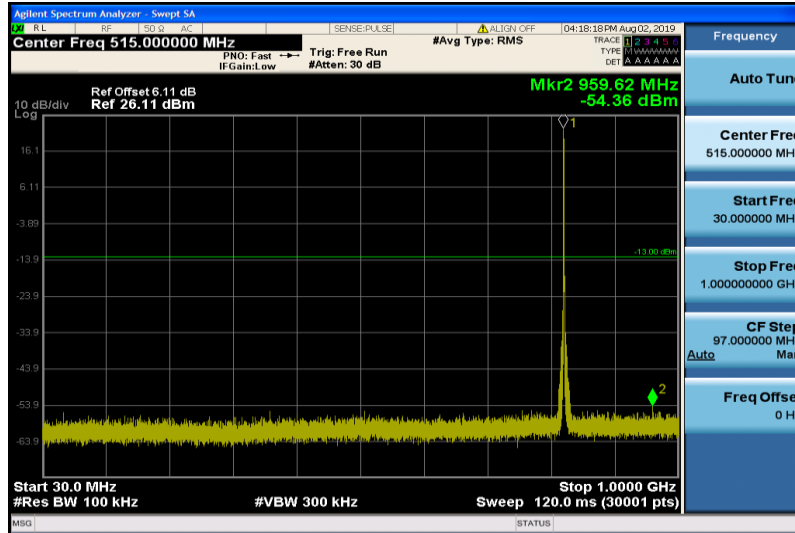

Band4-20MHz-16QAM-20050-1RB#0-1000~26000MHz

Band4-20MHz-16QAM-20175-1RB#0-30~1000MHz

Band4-20MHz-16QAM-20175-1RB#0-1000~26000MHz

Band4-20MHz-16QAM-20300-1RB#0-30~1000MHz

Band4-20MHz-16QAM-20300-1RB#0-1000~26000MHz