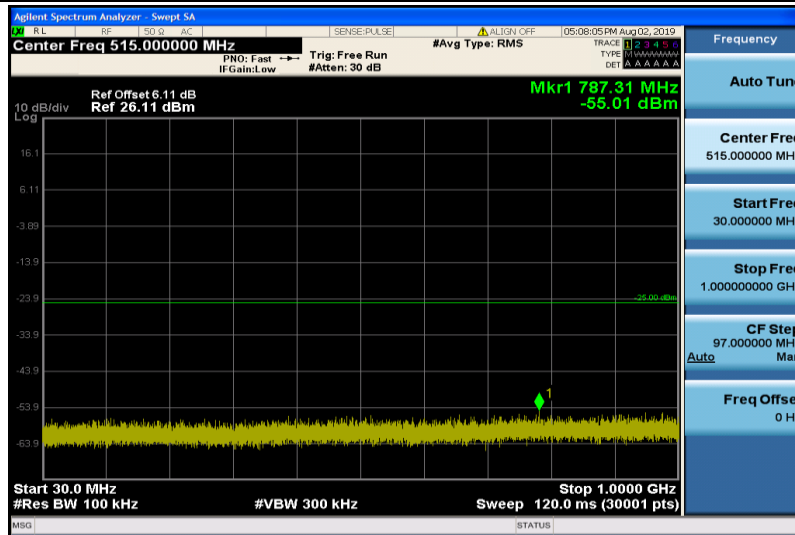

Band7-10MHz-QPSK-21100-1RB#0-1000~26000MHz

Band7-10MHz-QPSK-21400-1RB#0-30~1000MHz