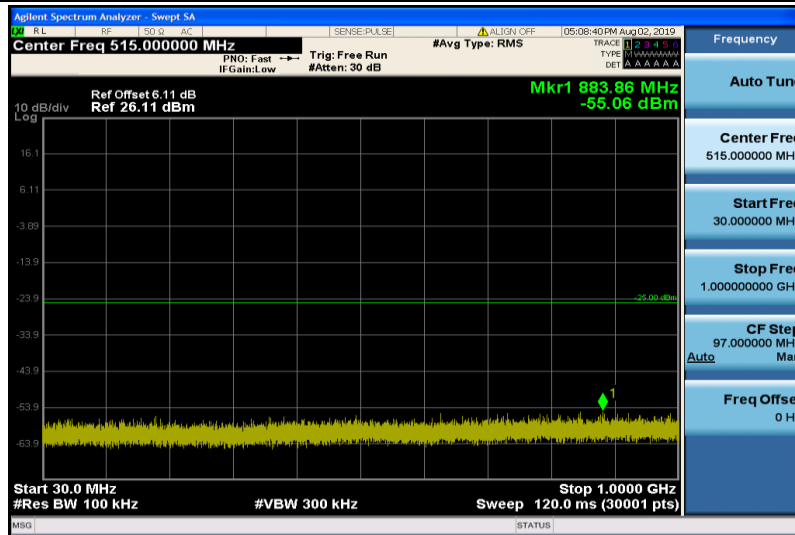

Band7-10MHz-16QAM-20800-1RB#0-30~1000MHz

Band7-10MHz-16QAM-20800-1RB#0-1000~26000MHz

Band7-10MHz-16QAM-21100-1RB#0-30~1000MHz

Band7-10MHz-16QAM-21100-1RB#0-1000~26000MHz

Band7-10MHz-16QAM-21400-1RB#0-30~1000MHz