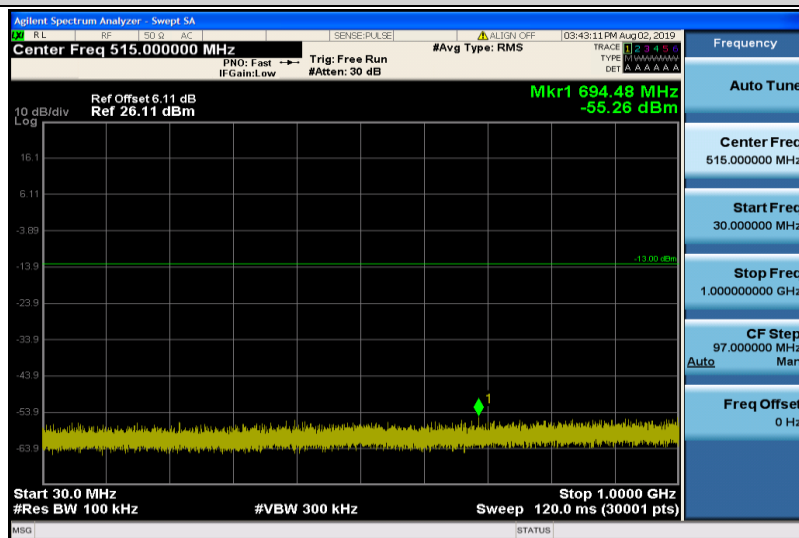

Band4-15MHz-16QAM-20175-1RB#0-1000~26000MHz

Band4-15MHz-16QAM-20325-1RB#0-30~1000MHz

Band4-15MHz-16QAM-20325-1RB#0-1000~26000MHz

Band4-20MHz-QPSK-20050-1RB#0-30~1000MHz

Band4-20MHz-QPSK-20050-1RB#0-1000~26000MHz