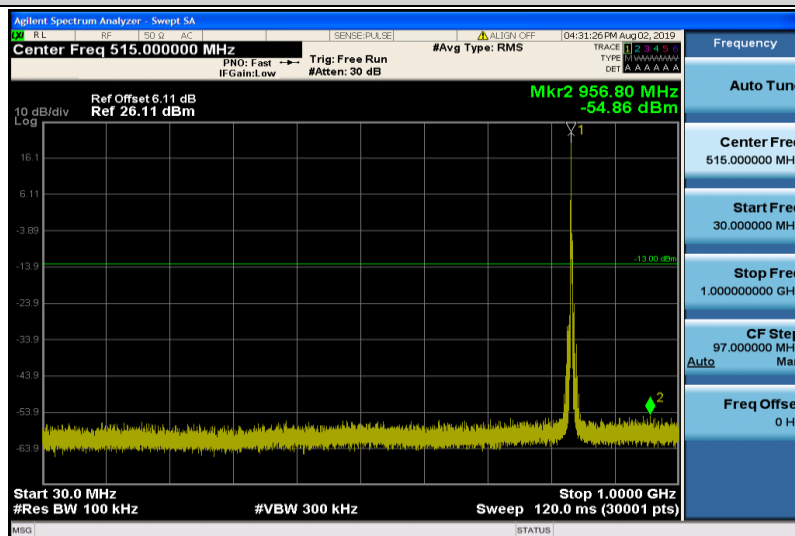

Band5-1.4MHz-16QAM-20643-1RB#0-30~1000MHz

Band5-1.4MHz-16QAM-20643-1RB#0-1000~26000MHz

Band5-3MHz-QPSK-20415-1RB#0-30~1000MHz

Band5-3MHz-QPSK-20415-1RB#0-1000~26000MHz

Band5-3MHz-QPSK-20525-1RB#0-30~1000MHz