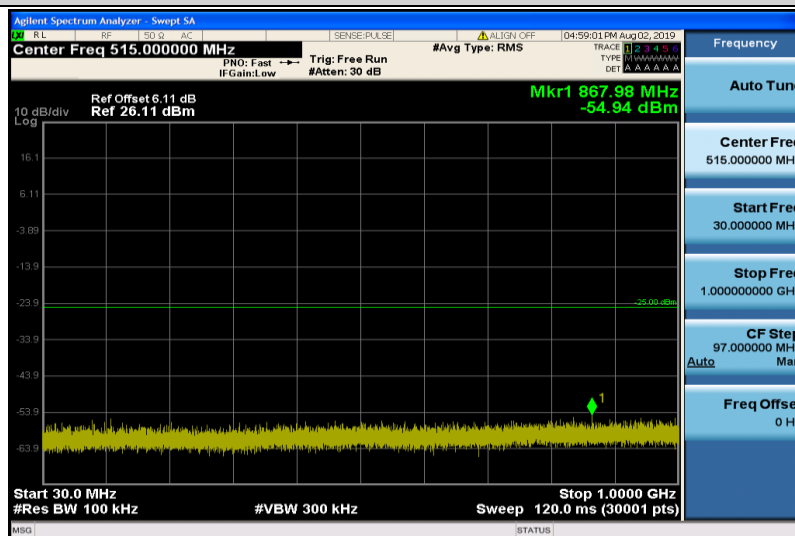

Band5-10MHz-16QAM-20600-1RB#0-30~1000MHz

Band5-10MHz-16QAM-20600-1RB#0-1000~26000MHz

Band7-5MHz-QPSK-20775-1RB#0-30~1000MHz

Band7-5MHz-QPSK-20775-1RB#0-1000~26000MHz

Band7-5MHz-QPSK-21100-1RB#0-30~1000MHz