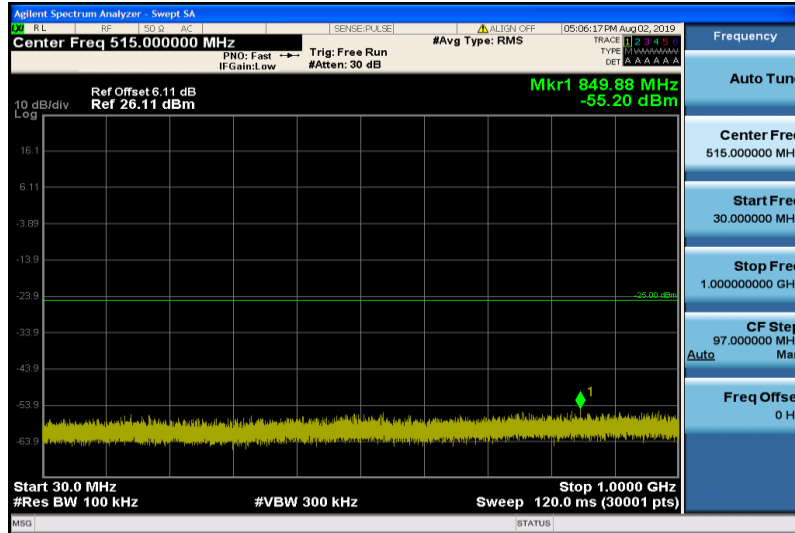

Band7-10MHz-QPSK-20800-1RB#0-1000~26000MHz

Band7-10MHz-QPSK-21100-1RB#0-30~1000MHz

Band7-10MHz-QPSK-21100-1RB#0-1000~26000MHz

Band7-10MHz-QPSK-21400-1RB#0-30~1000MHz

Band7-10MHz-QPSK-21400-1RB#0-1000~26000MHz