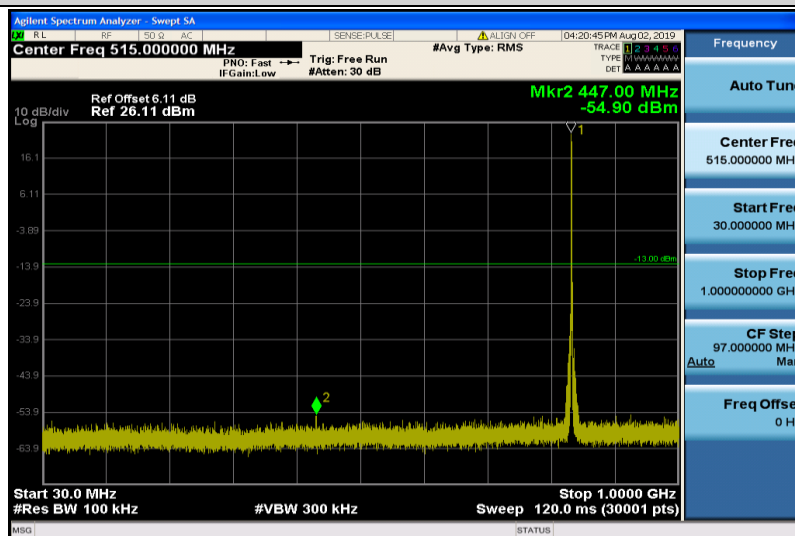

Band5-1.4MHz-QPSK-20407-1RB#0-1000~26000MHz

Band5-1.4MHz-QPSK-20525-1RB#0-30~1000MHz