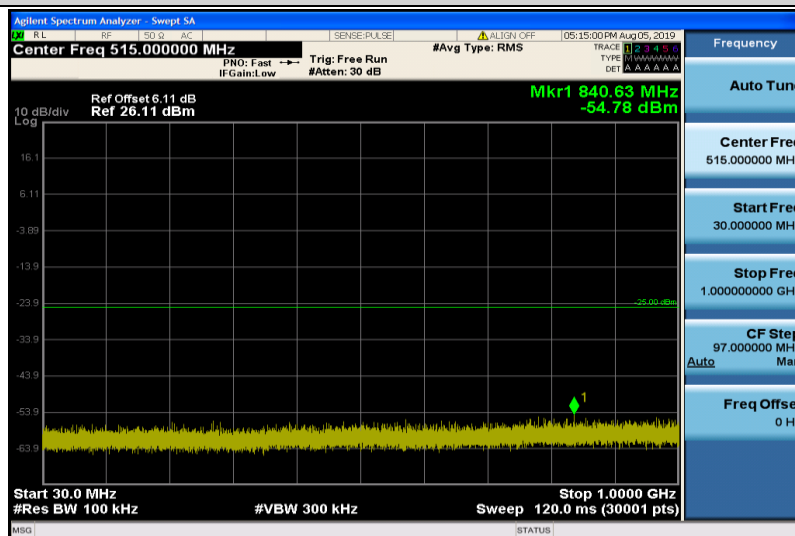

Band7-15MHz-QPSK-20825-1RB#0-1000~26000MHz

Band7-15MHz-QPSK-21100-1RB#0-30~1000MHz