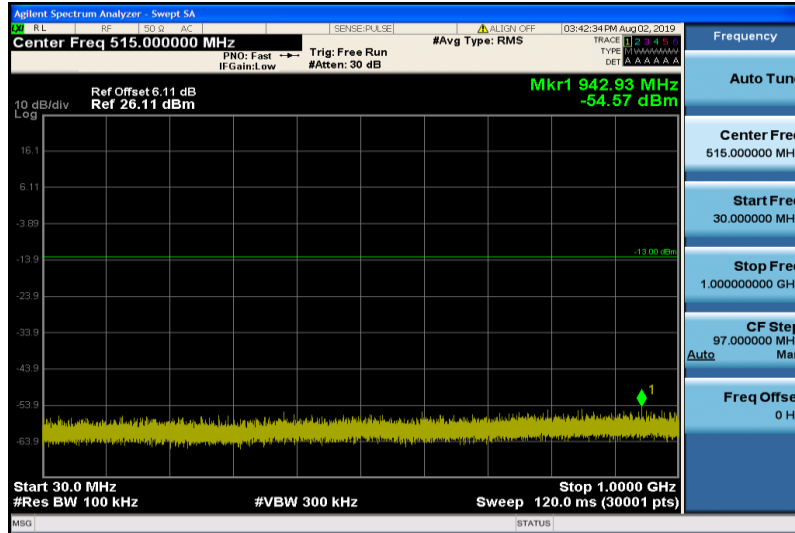

Band4-20MHz-QPSK-20175-1RB#0-30~1000MHz

Band4-20MHz-QPSK-20175-1RB#0-1000~26000MHz

Band4-20MHz-QPSK-20300-1RB#0-30~1000MHz

Band4-20MHz-QPSK-20300-1RB#0-1000~26000MHz

Band4-20MHz-16QAM-20050-1RB#0-30~1000MHz