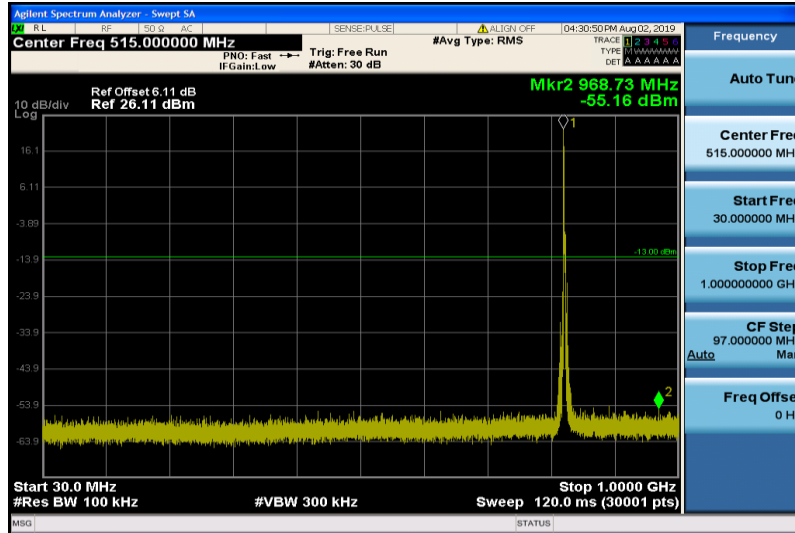

Band5-3MHz-QPSK-20635-1RB#0-1000~26000MHz

Band5-3MHz-16QAM-20415-1RB#0-30~1000MHz