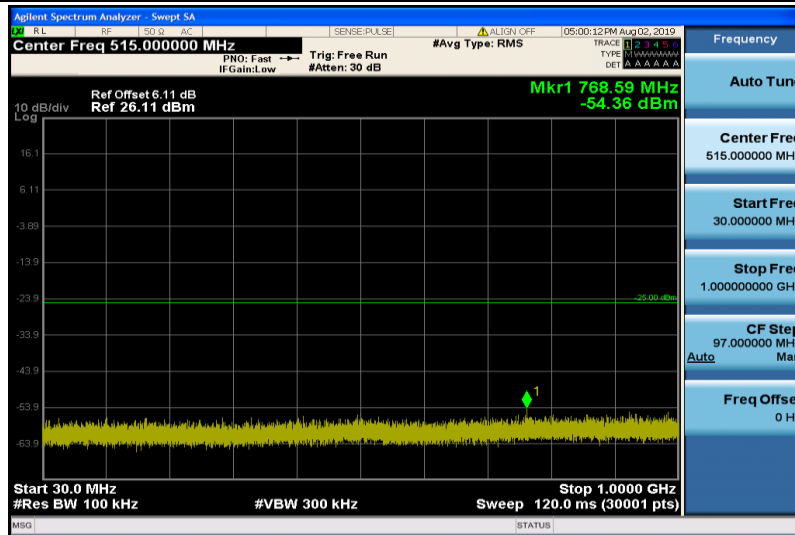

Band7-5MHz-QPSK-21100-1RB#0-1000~26000MHz

Band7-5MHz-QPSK-21425-1RB#0-30~1000MHz