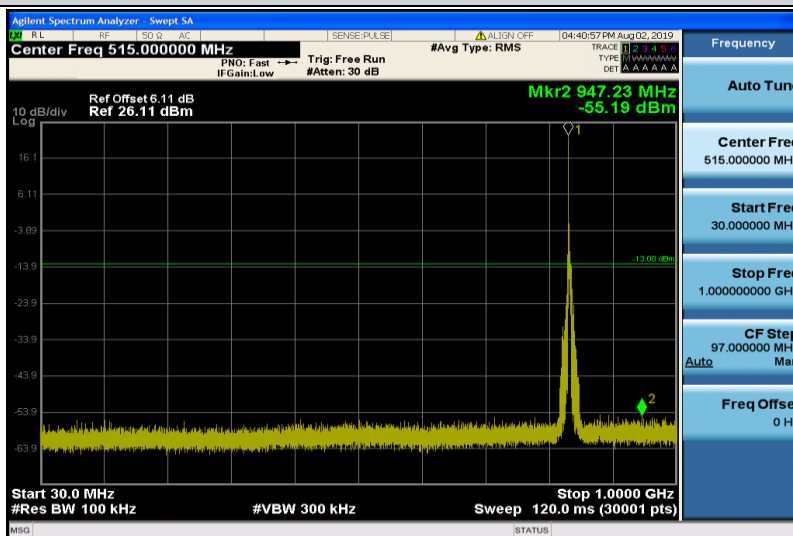

Band5-5MHz-QPSK-20425-1RB#0-1000~26000MHz

Band5-5MHz-QPSK-20525-1RB#0-30~1000MHz