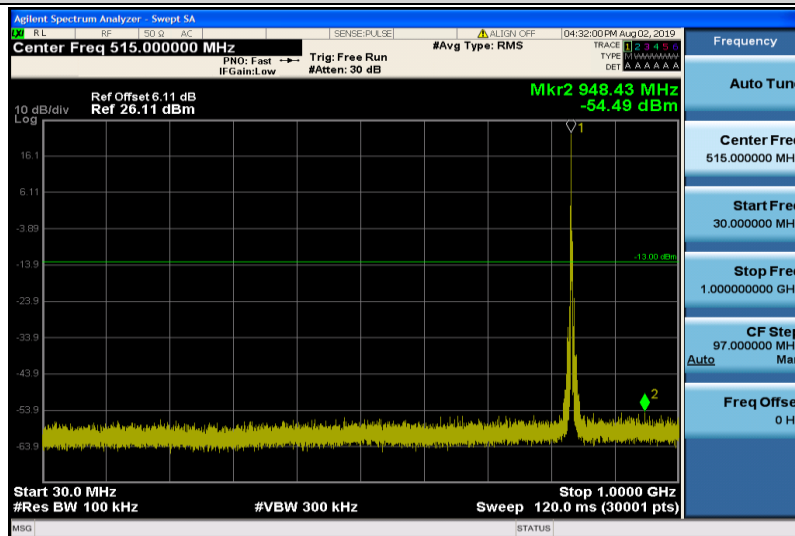

Band5-3MHz-QPSK-20525-1RB#0-1000~26000MHz

Band5-3MHz-QPSK-20635-1RB#0-30~1000MHz

Band5-3MHz-QPSK-20635-1RB#0-1000~26000MHz

Band5-3MHz-16QAM-20415-1RB#0-30~1000MHz

Band5-3MHz-16QAM-20415-1RB#0-1000~26000MHz