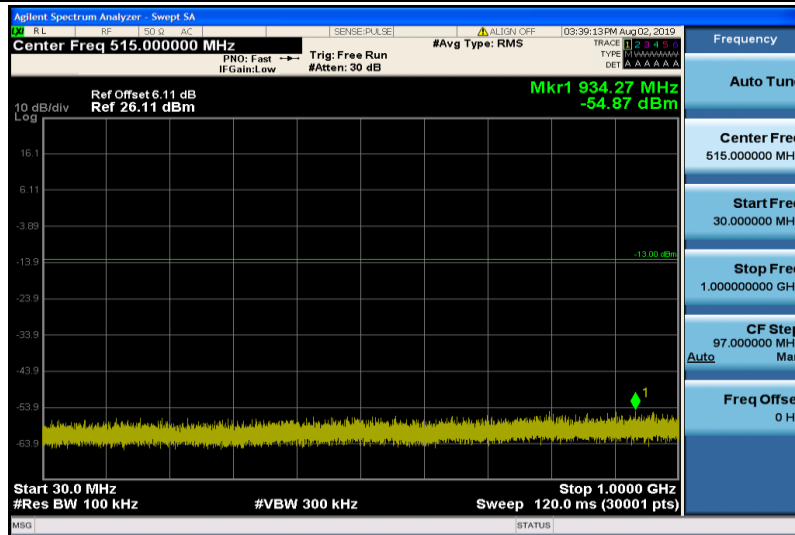

Band4-15MHz-16QAM-20175-1RB#0-1000~26000MHz

Band4-15MHz-16QAM-20325-1RB#0-30~1000MHz

Band4-15MHz-16QAM-20325-1RB#0-1000~26000MHz

Band4-20MHz-QPSK-20050-1RB#0-30~1000MHz

Band4-20MHz-QPSK-20050-1RB#0-1000~26000MHz