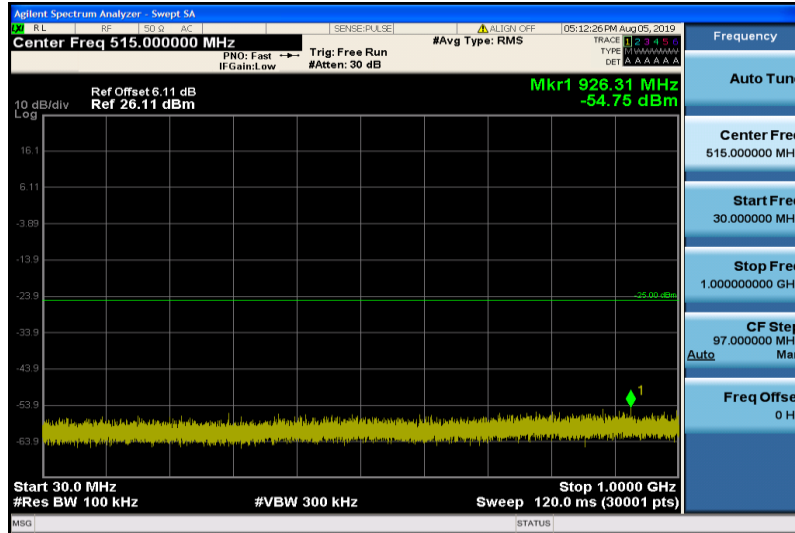

Band7-10MHz-16QAM-21400-1RB#0-1000~26000MHz

Band7-15MHz-QPSK-20825-1RB#0-30~1000MHz