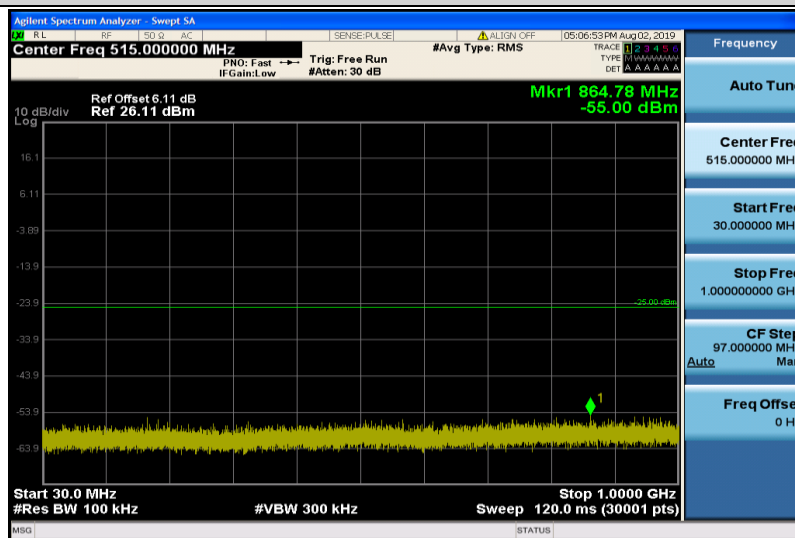

Band7-10MHz-QPSK-20800-1RB#0-1000~26000MHz

Band7-10MHz-QPSK-21100-1RB#0-30~1000MHz