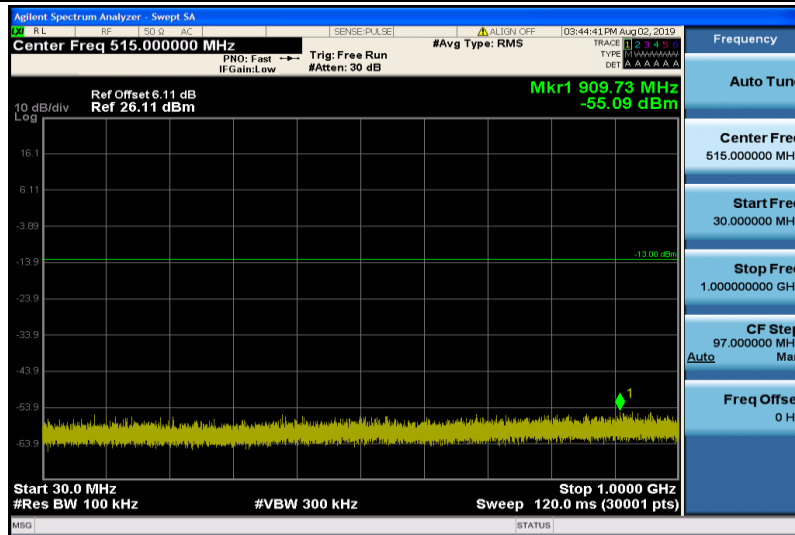

Band4-20MHz-QPSK-20175-1RB#0-1000~26000MHz

Band4-20MHz-QPSK-20300-1RB#0-30~1000MHz