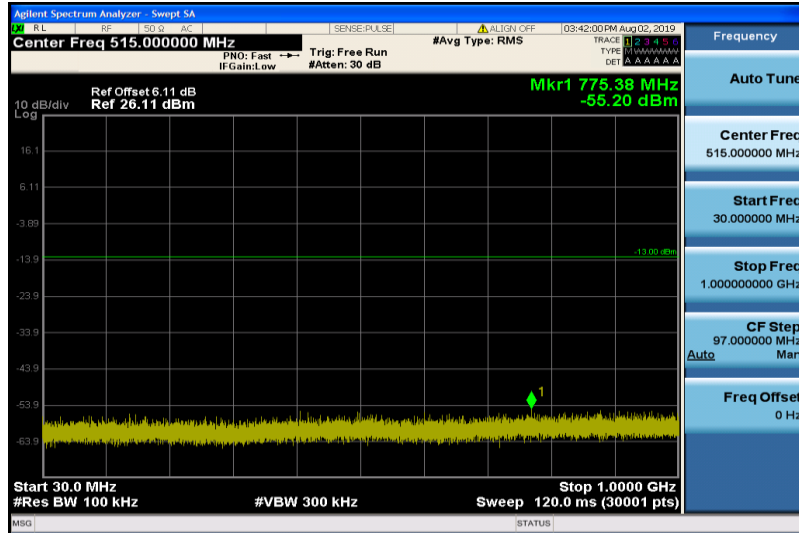

Band4-15MHz-16QAM-20175-1RB#0-1000~26000MHz

Band4-15MHz-16QAM-20325-1RB#0-30~1000MHz

Band4-15MHz-16QAM-20325-1RB#0-1000~26000MHz

Band4-20MHz-QPSK-20050-1RB#0-30~1000MHz

Band4-20MHz-QPSK-20050-1RB#0-1000~26000MHz