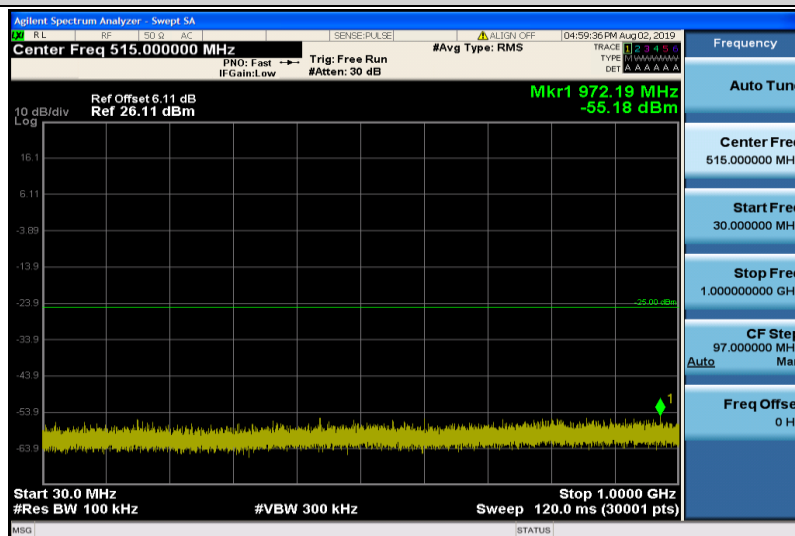

Band7-5MHz-QPSK-21100-1RB#0-1000~26000MHz

Band7-5MHz-QPSK-21425-1RB#0-30~1000MHz

Band7-5MHz-QPSK-21425-1RB#0-1000~26000MHz

Band7-5MHz-16QAM-20775-1RB#0-30~1000MHz

Band7-5MHz-16QAM-20775-1RB#0-1000~26000MHz