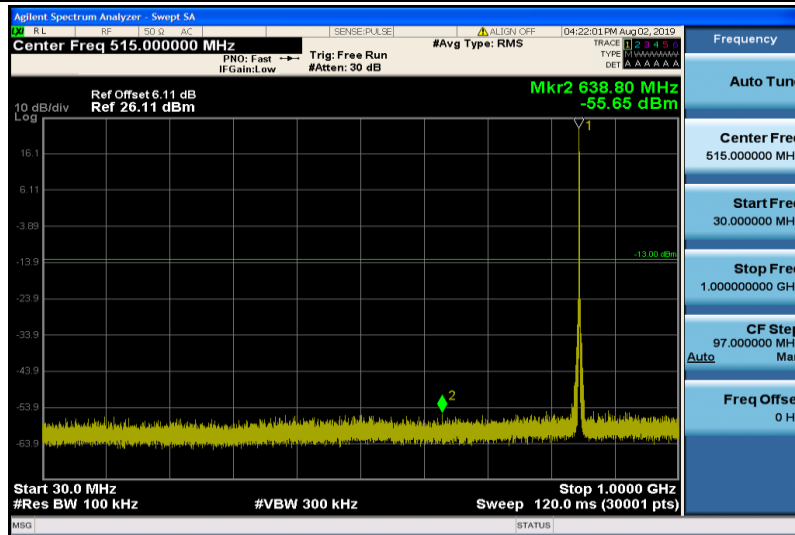

Band5-1.4MHz-QPSK-20407-1RB#0-30~1000MHz

Band5-1.4MHz-QPSK-20407-1RB#0-1000~26000MHz

Band5-1.4MHz-QPSK-20525-1RB#0-30~1000MHz

Band5-1.4MHz-QPSK-20525-1RB#0-1000~26000MHz

Band5-1.4MHz-QPSK-20643-1RB#0-30~1000MHz