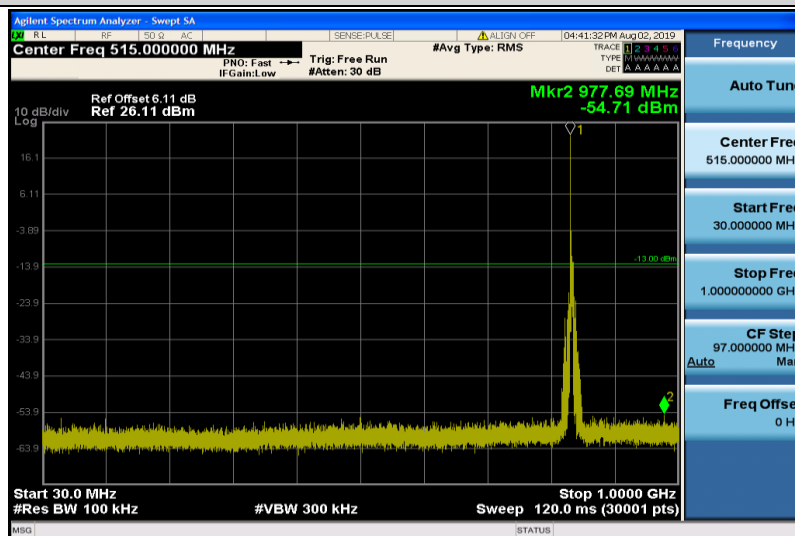

Band5-5MHz-16QAM-20425-1RB#0-1000~26000MHz

Band5-5MHz-16QAM-20525-1RB#0-30~1000MHz