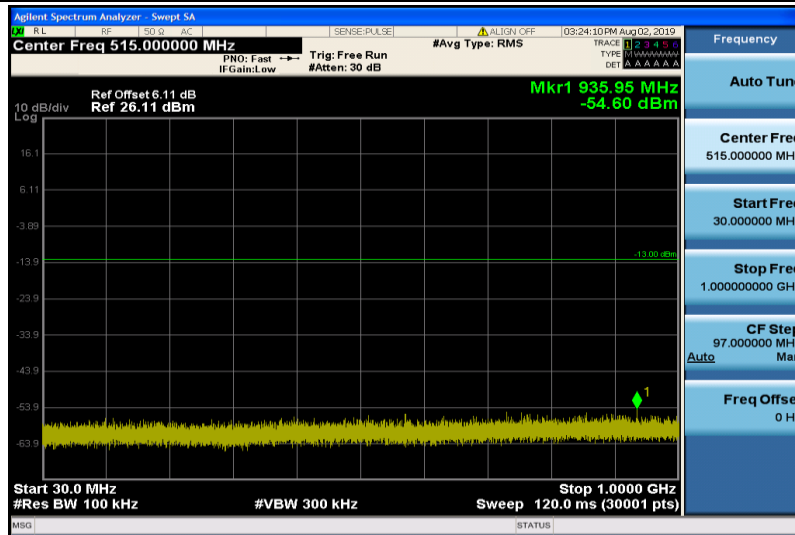

Band4-3MHz-16QAM-20385-1RB#0-1000~26000MHz

Band4-5MHz-QPSK-19975-1RB#0-30~1000MHz

Band4-5MHz-QPSK-19975-1RB#0-1000~26000MHz

Band4-5MHz-QPSK-20175-1RB#0-30~1000MHz

Band4-5MHz-QPSK-20175-1RB#0-1000~26000MHz