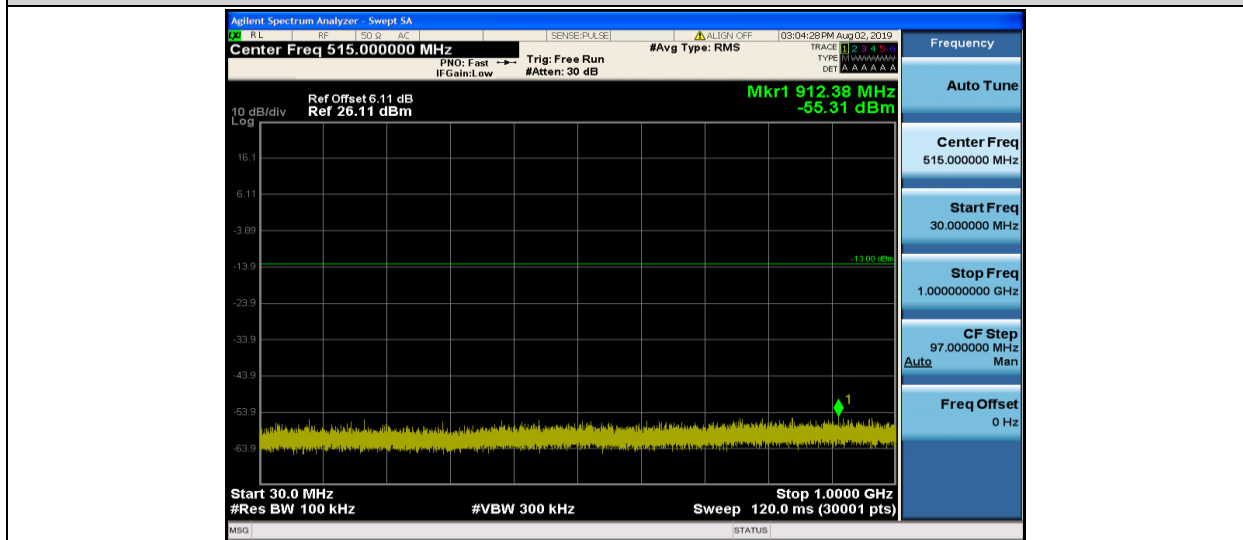

Band2-20MHz-16QAM-18900-1RB#0-1000~26000MHz

Band2-20MHz-16QAM-19100-1RB#0-30~1000MHz

Band2-20MHz-16QAM-19100-1RB#0-1000~26000MHz

Band4-1.4MHz-QPSK-19957-1RB#0-30~1000MHz

Band4-1.4MHz-QPSK-19957-1RB#0-1000~26000MHz