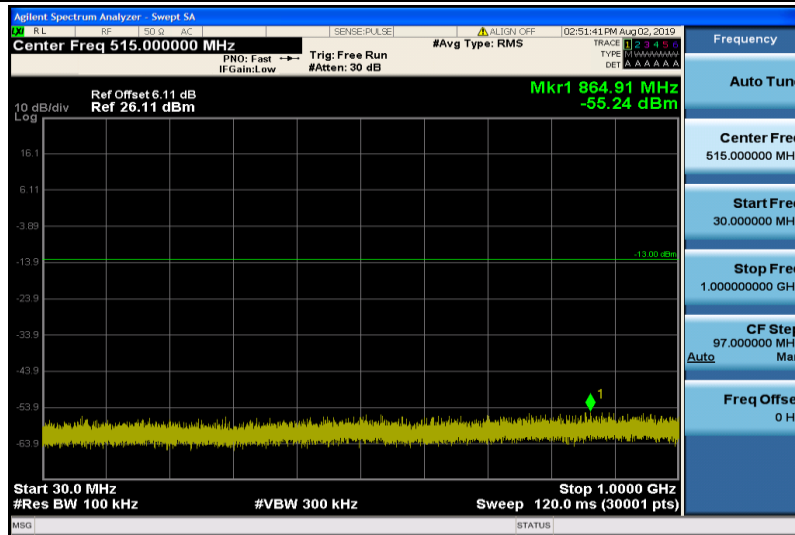

Band2-15MHz-16QAM-18675-1RB#0-30~1000MHz

Band2-15MHz-16QAM-18675-1RB#0-1000~26000MHz

Band2-15MHz-16QAM-18900-1RB#0-30~1000MHz

Band2-15MHz-16QAM-18900-1RB#0-1000~26000MHz

Band2-15MHz-16QAM-19125-1RB#0-30~1000MHz