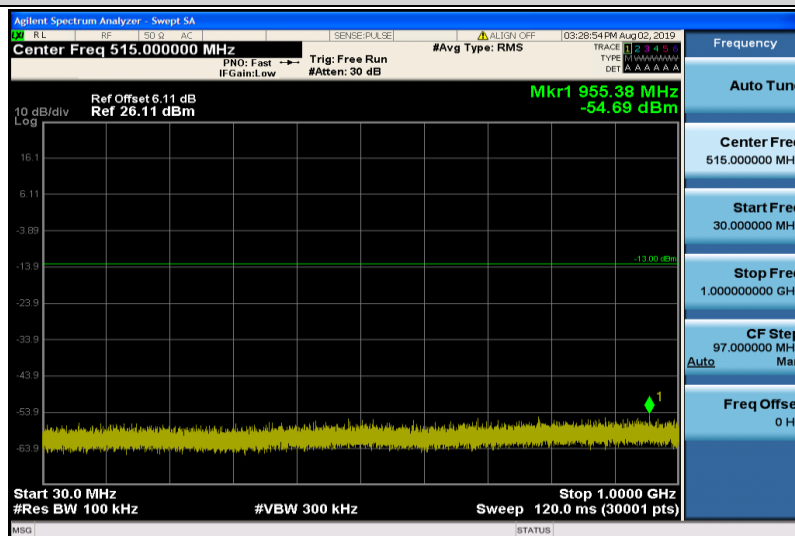

Band4-5MHz-16QAM-20375-1RB#0-30~1000MHz

Band4-5MHz-16QAM-20375-1RB#0-1000~26000MHz

Band4-10MHz-QPSK-20000-1RB#0-30~1000MHz

Band4-10MHz-QPSK-20000-1RB#0-1000~26000MHz

Band4-10MHz-QPSK-20175-1RB#0-30~1000MHz