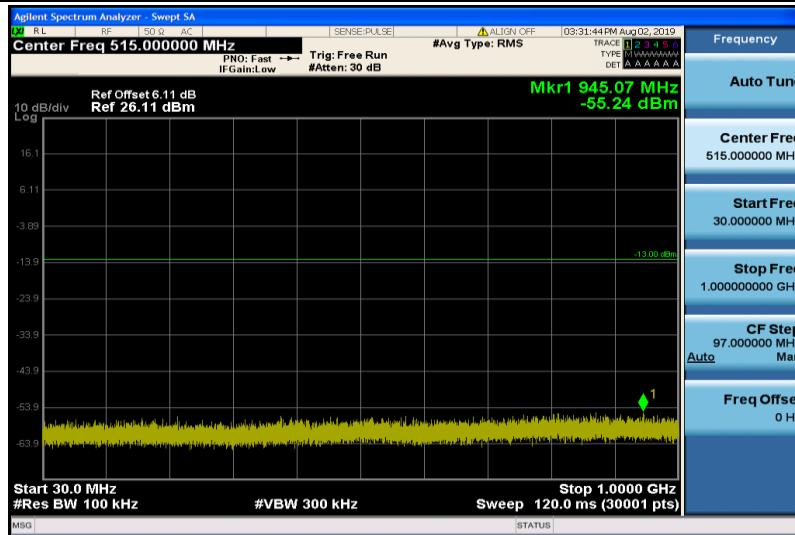

Band4-10MHz-16QAM-20175-1RB#0-1000~26000MHz

Band4-10MHz-16QAM-20350-1RB#0-30~1000MHz