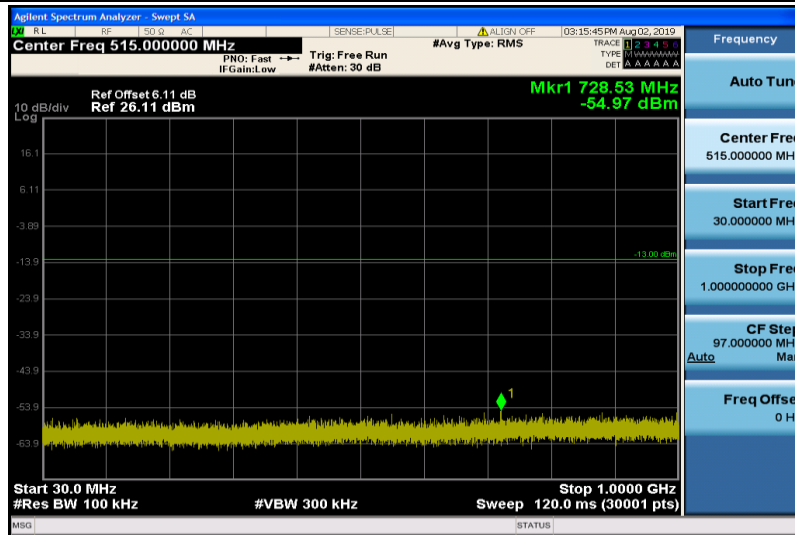

Band4-3MHz-16QAM-19965-1RB#0-30~1000MHz

Band4-3MHz-16QAM-19965-1RB#0-1000~26000MHz

Band4-3MHz-16QAM-20175-1RB#0-30~1000MHz

Band4-3MHz-16QAM-20175-1RB#0-1000~26000MHz

Band4-3MHz-16QAM-20385-1RB#0-30~1000MHz