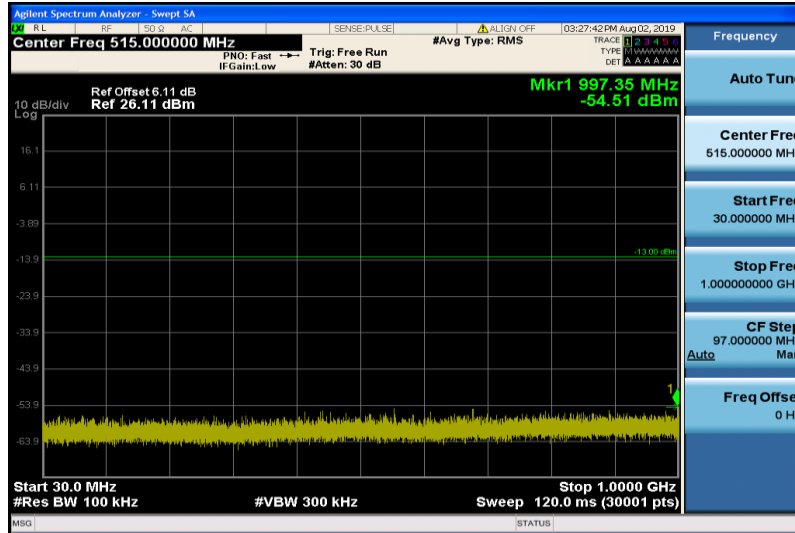

Band4-5MHz-16QAM-20375-1RB#0-1000~26000MHz

Band4-10MHz-QPSK-20000-1RB#0-30~1000MHz