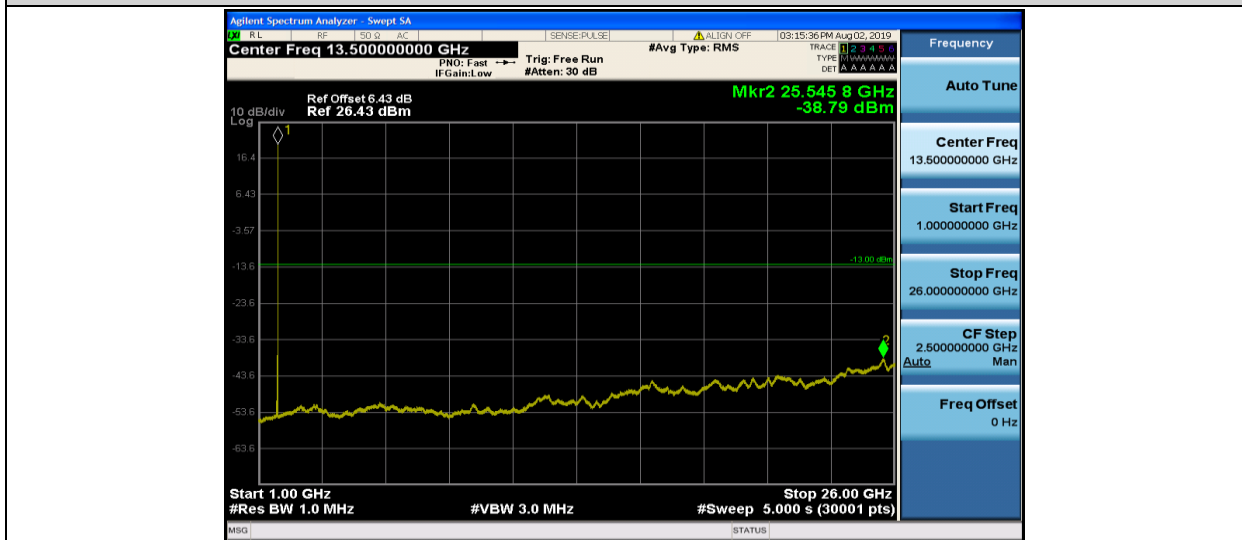

Band4-3MHz-QPSK-19965-1RB#0-30~1000MHz

Band4-3MHz-QPSK-19965-1RB#0-1000~26000MHz

Band4-3MHz-QPSK-20175-1RB#0-30~1000MHz

Band4-3MHz-QPSK-20175-1RB#0-1000~26000MHz

Band4-3MHz-QPSK-20385-1RB#0-30~1000MHz

Band4-3MHz-QPSK-20385-1RB#0-1000~26000MHz

Band4-3MHz-16QAM-19965-1RB#0-30~1000MHz

Band4-3MHz-16QAM-19965-1RB#0-1000~26000MHz

Band4-3MHz-16QAM-20175-1RB#0-30~1000MHz

Band4-3MHz-16QAM-20175-1RB#0-1000~26000MHz

Band4-3MHz-16QAM-20385-1RB#0-30~1000MHz