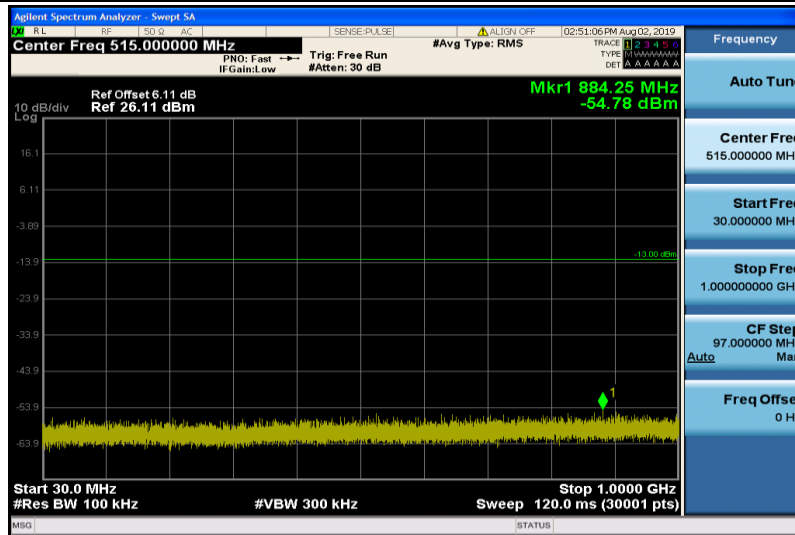

Band2-15MHz-QPSK-18900-1RB#0-1000~26000MHz

Band2-15MHz-QPSK-19125-1RB#0-30~1000MHz