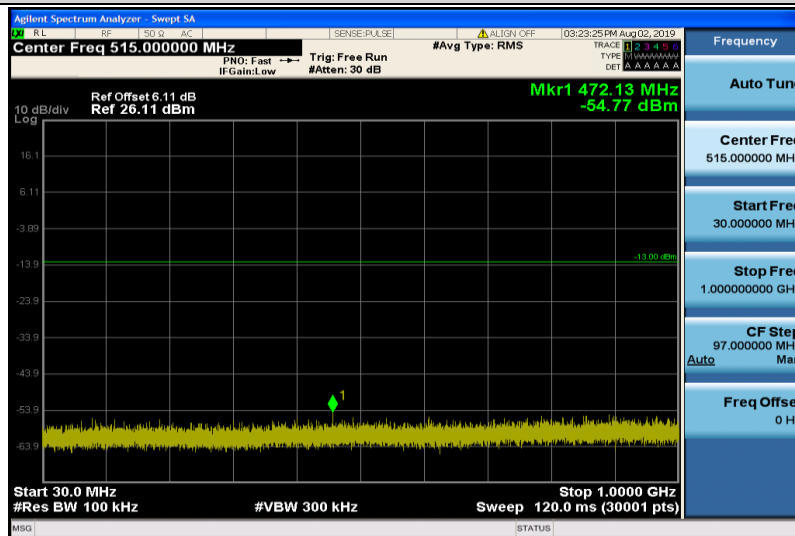

Band4-5MHz-QPSK-20375-1RB#0-30~1000MHz

Band4-5MHz-QPSK-20375-1RB#0-1000~26000MHz

Band4-5MHz-16QAM-19975-1RB#0-30~1000MHz

Band4-5MHz-16QAM-19975-1RB#0-1000~26000MHz

Band4-5MHz-16QAM-20175-1RB#0-30~1000MHz

Band4-5MHz-16QAM-20175-1RB#0-1000~26000MHz