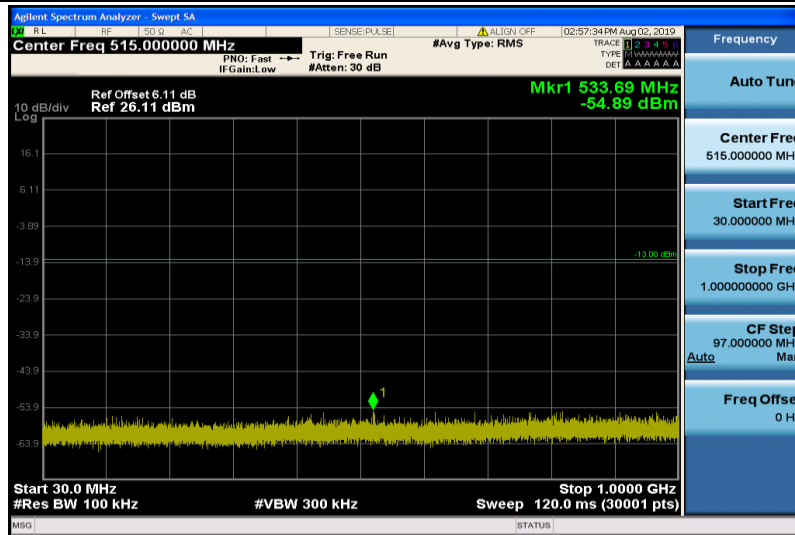

Band2-15MHz-16QAM-19125-1RB#0-1000~26000MHz

Band2-20MHz-QPSK-18700-1RB#0-30~1000MHz

Band2-20MHz-QPSK-18700-1RB#0-1000~26000MHz

Band2-20MHz-QPSK-18900-1RB#0-30~1000MHz

Band2-20MHz-QPSK-18900-1RB#0-1000~26000MHz