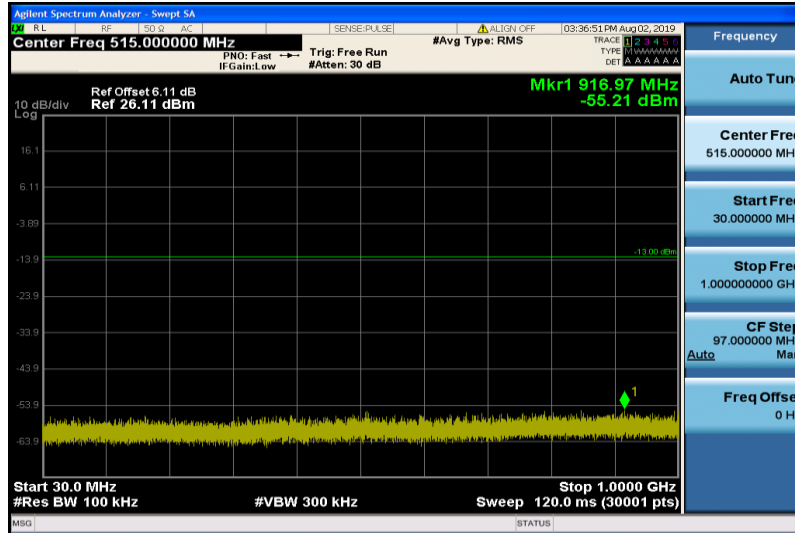

Band4-15MHz-QPSK-20025-1RB#0-1000~26000MHz

Band4-15MHz-QPSK-20175-1RB#0-30~1000MHz

Band4-15MHz-QPSK-20175-1RB#0-1000~26000MHz

Band4-15MHz-QPSK-20325-1RB#0-30~1000MHz

Band4-15MHz-QPSK-20325-1RB#0-1000~26000MHz