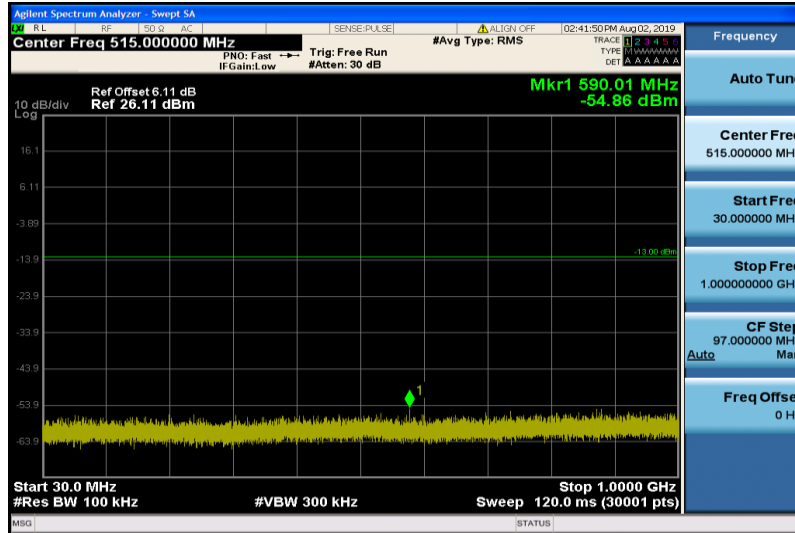

Band2-10MHz-QPSK-18900-1RB#0-1000~26000MHz

Band2-10MHz-QPSK-19150-1RB#0-30~1000MHz

Band2-10MHz-QPSK-19150-1RB#0-1000~26000MHz

Band2-10MHz-16QAM-18650-1RB#0-30~1000MHz

Band2-10MHz-16QAM-18650-1RB#0-1000~26000MHz