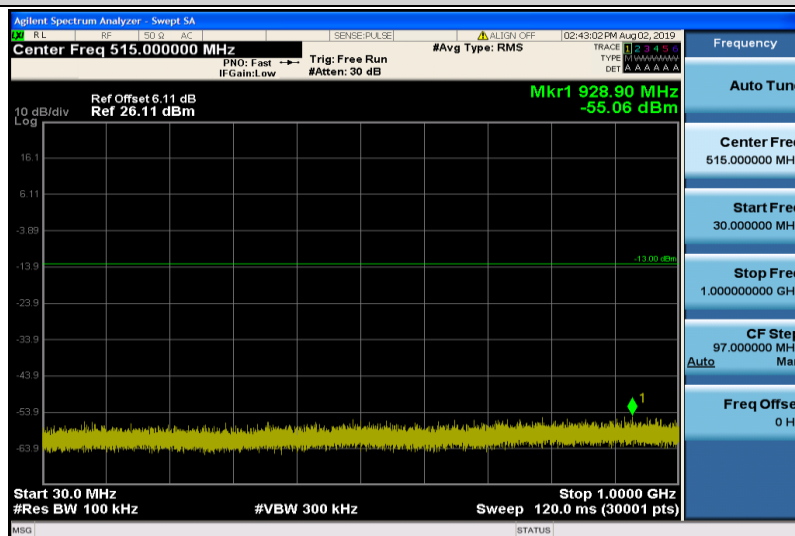

Band2-10MHz-QPSK-18900-1RB#0-1000~26000MHz

Band2-10MHz-QPSK-19150-1RB#0-30~1000MHz

Band2-10MHz-QPSK-19150-1RB#0-1000~26000MHz

Band2-10MHz-16QAM-18650-1RB#0-30~1000MHz

Band2-10MHz-16QAM-18650-1RB#0-1000~26000MHz