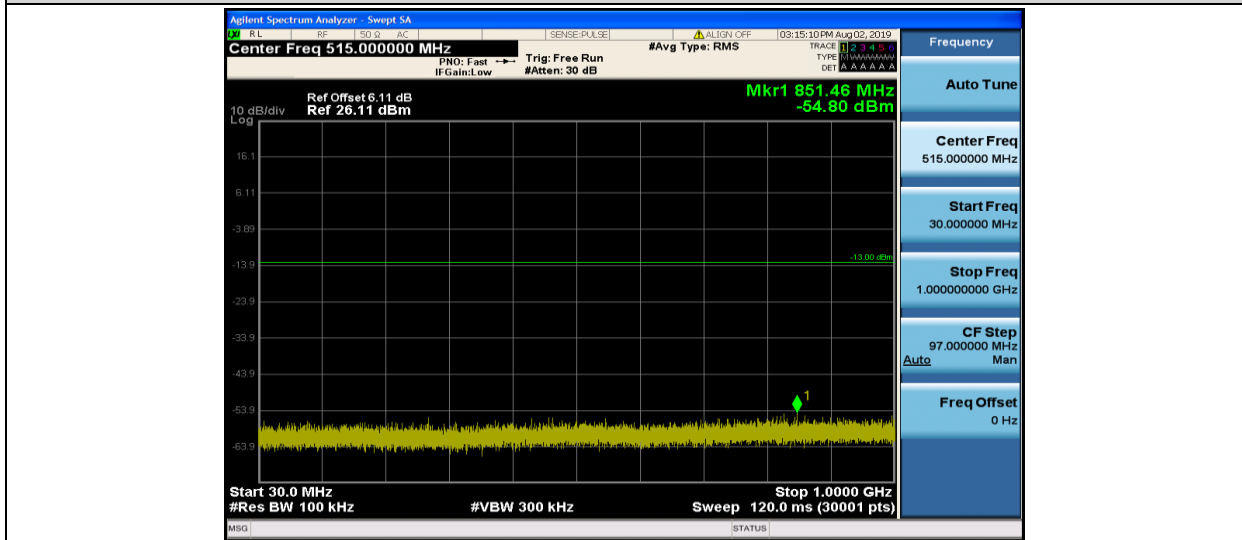

Band4-3MHz-QPSK-19965-1RB#0-30~1000MHz

Band4-3MHz-QPSK-19965-1RB#0-1000~26000MHz

Band4-3MHz-QPSK-20175-1RB#0-30~1000MHz

Band4-3MHz-QPSK-20175-1RB#0-1000~26000MHz

Band4-3MHz-QPSK-20385-1RB#0-30~1000MHz

Band4-3MHz-QPSK-20385-1RB#0-1000~26000MHz