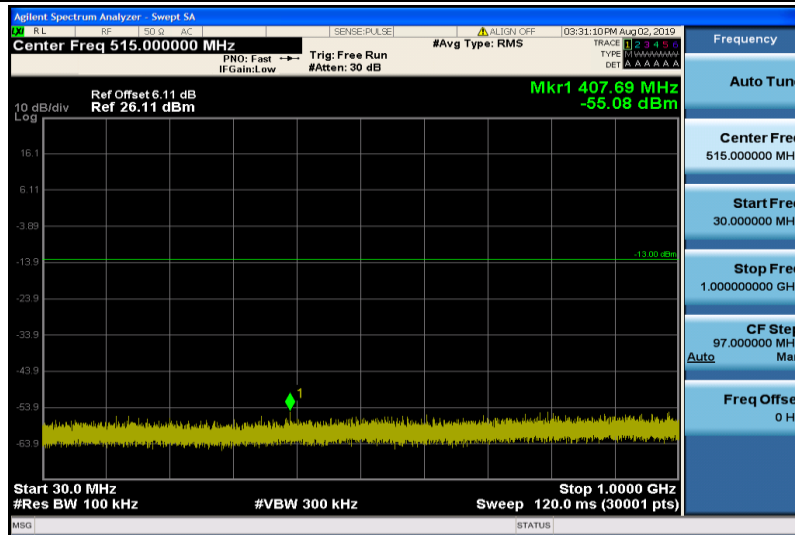

Band4-10MHz-QPSK-20175-1RB#0-1000~26000MHz

Band4-10MHz-QPSK-20350-1RB#0-30~1000MHz