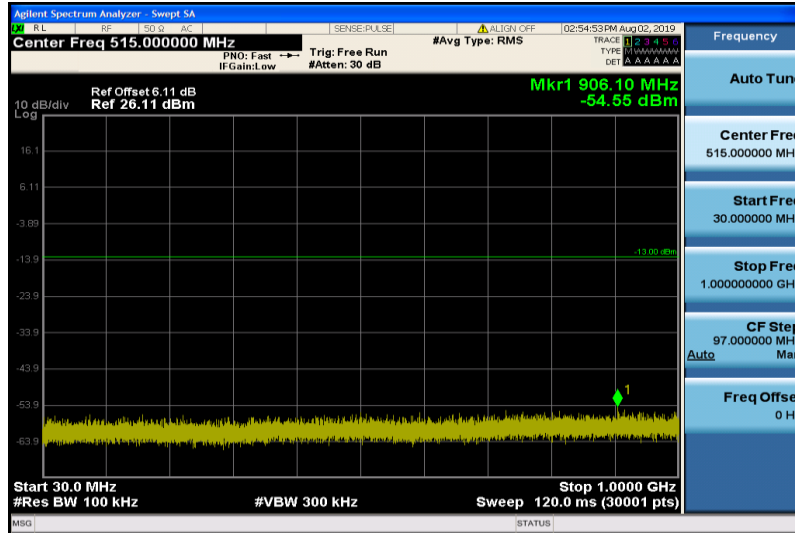

Band2-20MHz-QPSK-19100-1RB#0-1000~26000MHz

Band2-20MHz-16QAM-18700-1RB#0-30~1000MHz