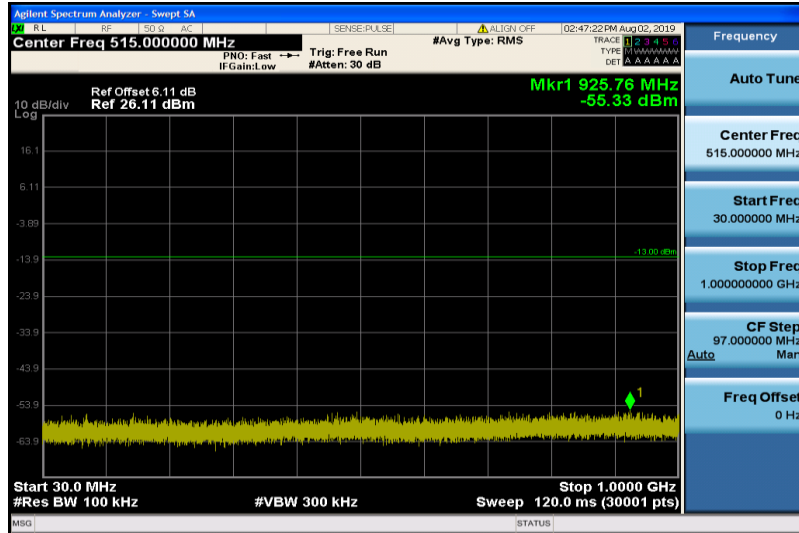

Band2-10MHz-16QAM-18900-1RB#0-30~1000MHz

Band2-10MHz-16QAM-18900-1RB#0-1000~26000MHz

Band2-10MHz-16QAM-19150-1RB#0-30~1000MHz

Band2-10MHz-16QAM-19150-1RB#0-1000~26000MHz

Band2-15MHz-QPSK-18675-1RB#0-30~1000MHz