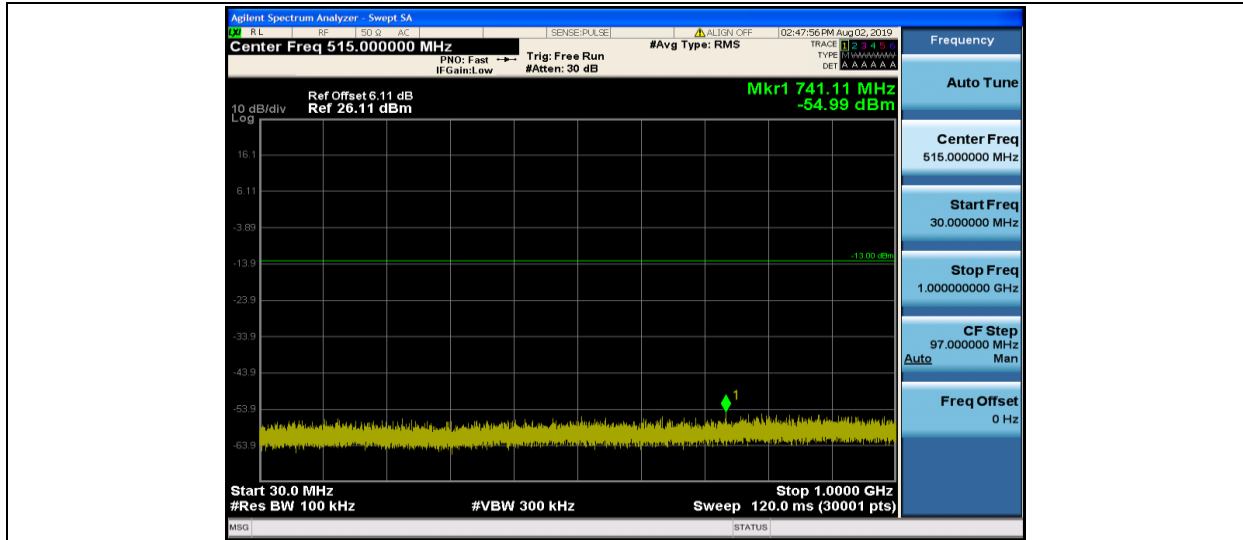

Band2-15MHz-QPSK-18675-1RB#0-1000~26000MHz

Band2-15MHz-QPSK-18900-1RB#0-30~1000MHz

Band2-15MHz-QPSK-18900-1RB#0-1000~26000MHz

Band2-15MHz-QPSK-19125-1RB#0-30~1000MHz

Band2-15MHz-QPSK-19125-1RB#0-1000~26000MHz