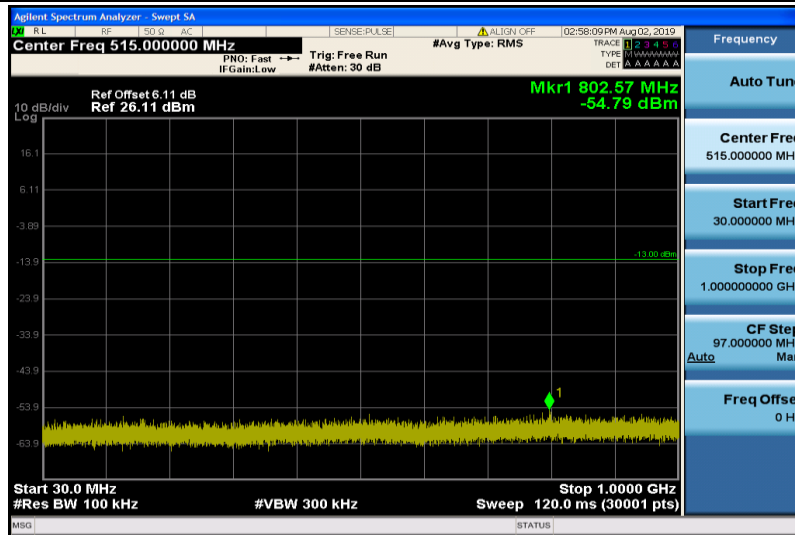

Band2-20MHz-16QAM-18900-1RB#0-1000~26000MHz

Band2-20MHz-16QAM-19100-1RB#0-30~1000MHz