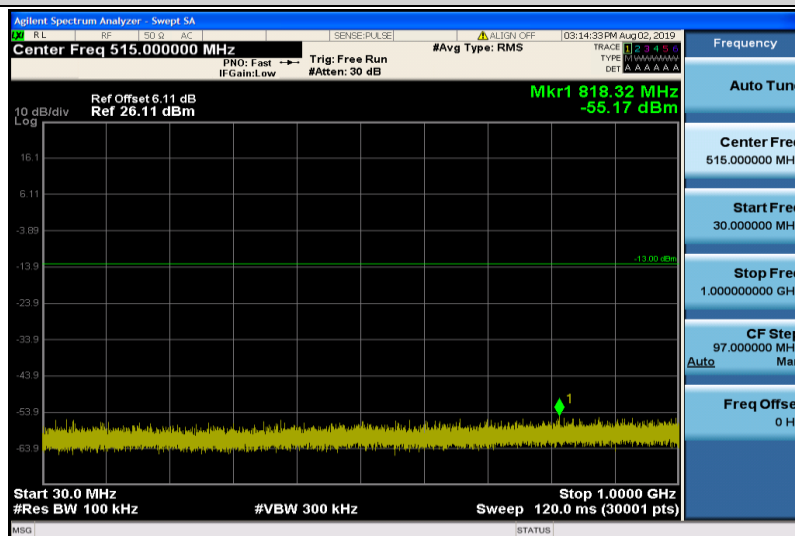

Band4-3MHz-16QAM-19965-1RB#0-1000~26000MHz

Band4-3MHz-16QAM-20175-1RB#0-30~1000MHz