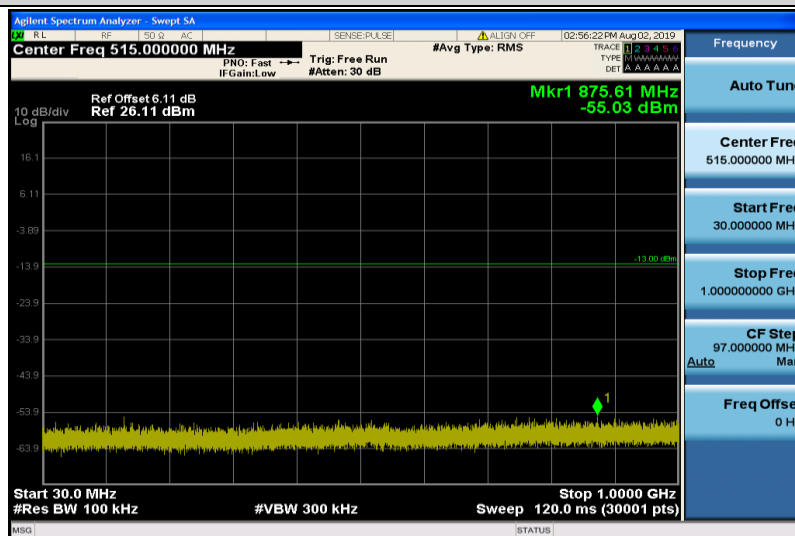

Band2-20MHz-QPSK-18700-1RB#0-1000~26000MHz

Band2-20MHz-QPSK-18900-1RB#0-30~1000MHz