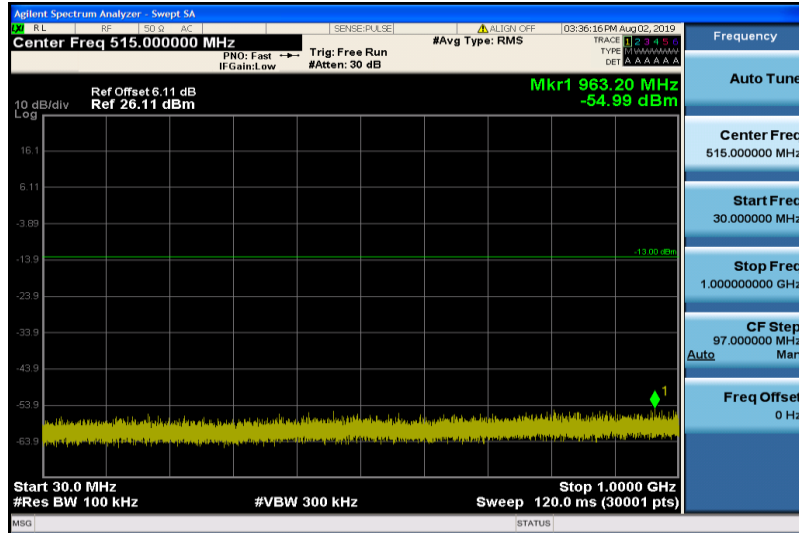

Band4-10MHz-16QAM-20175-1RB#0-30~1000MHz

Band4-10MHz-16QAM-20175-1RB#0-1000~26000MHz

Band4-10MHz-16QAM-20350-1RB#0-30~1000MHz

Band4-10MHz-16QAM-20350-1RB#0-1000~26000MHz

Band4-15MHz-QPSK-20025-1RB#0-30~1000MHz