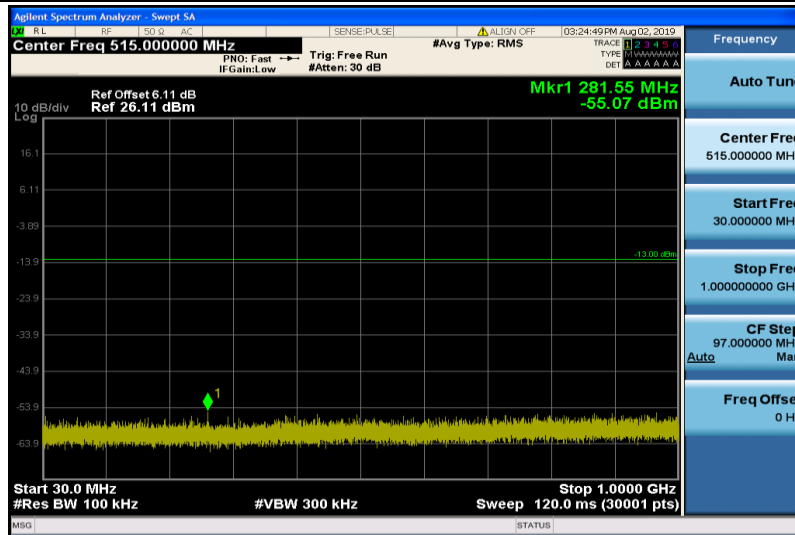

Band4-5MHz-QPSK-20375-1RB#0-30~1000MHz

Band4-5MHz-QPSK-20375-1RB#0-1000~26000MHz

Band4-5MHz-16QAM-19975-1RB#0-30~1000MHz

Band4-5MHz-16QAM-19975-1RB#0-1000~26000MHz

Band4-5MHz-16QAM-20175-1RB#0-30~1000MHz

Band4-5MHz-16QAM-20175-1RB#0-1000~26000MHz