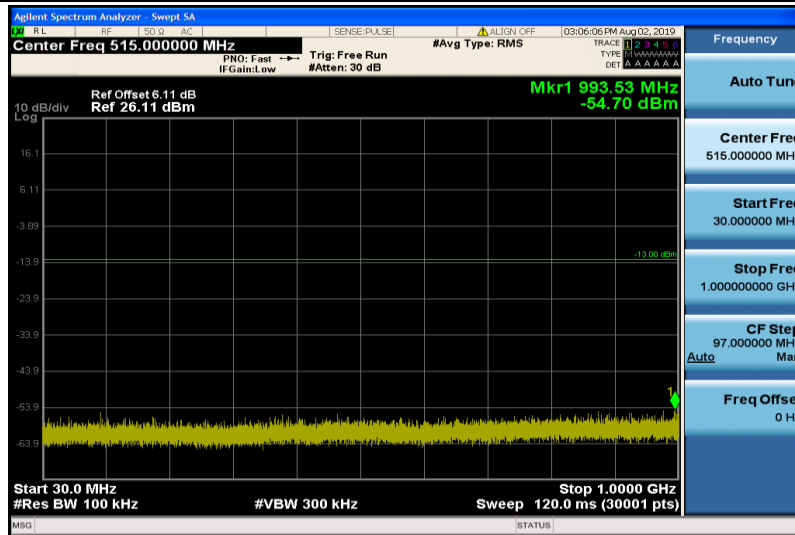

Band4-1.4MHz-QPSK-20175-1RB#0-1000~26000MHz

Band4-1.4MHz-QPSK-20393-1RB#0-30~1000MHz