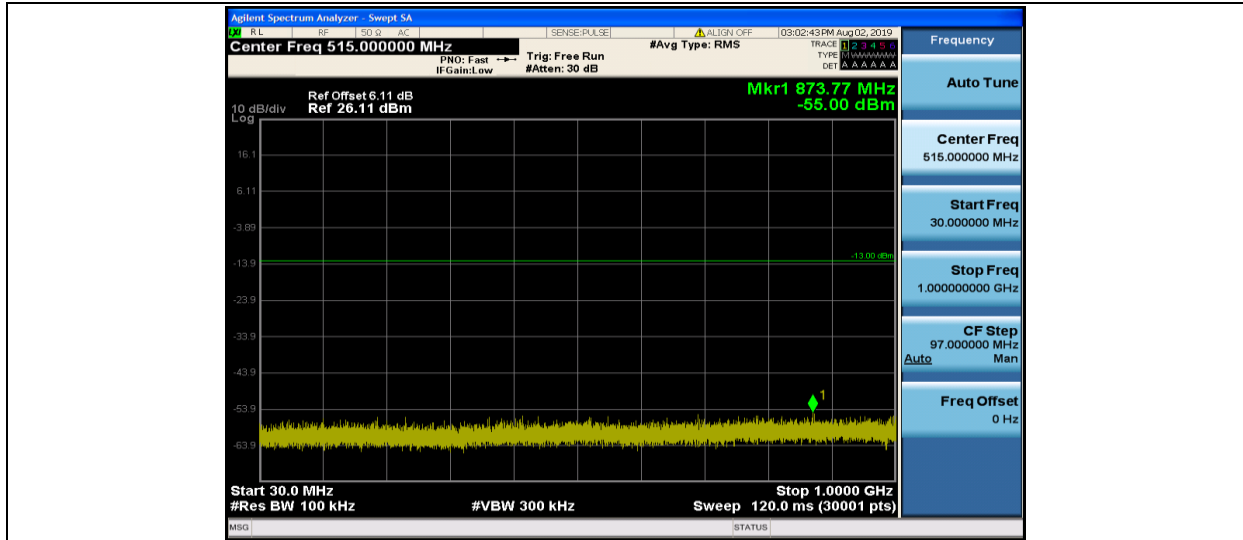

Band2-20MHz-16QAM-19100-1RB#0-1000~26000MHz

Band4-1.4MHz-QPSK-19957-1RB#0-30~1000MHz