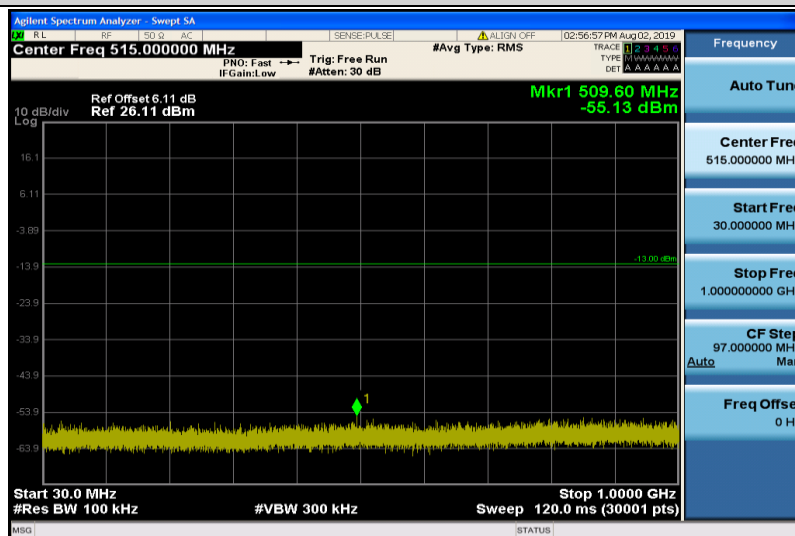

Band2-20MHz-QPSK-19100-1RB#0-30~1000MHz

Band2-20MHz-QPSK-19100-1RB#0-1000~26000MHz

Band2-20MHz-16QAM-18700-1RB#0-30~1000MHz

Band2-20MHz-16QAM-18700-1RB#0-1000~26000MHz

Band2-20MHz-16QAM-18900-1RB#0-30~1000MHz