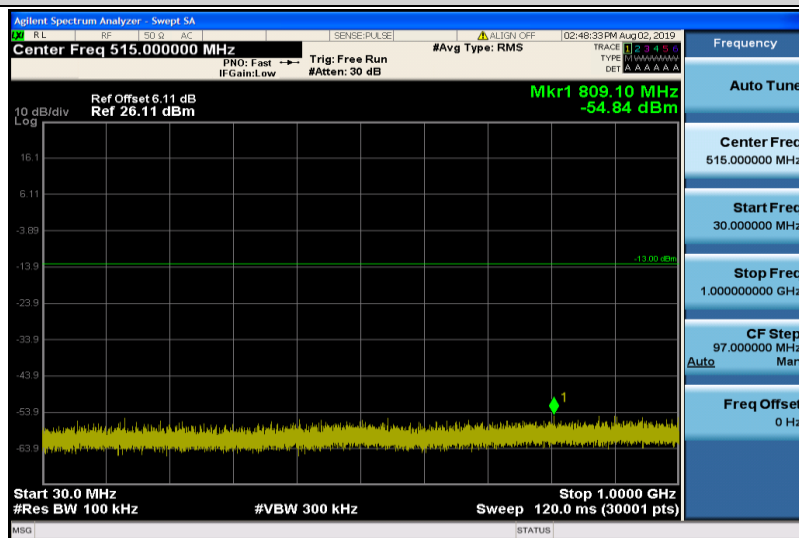

Band2-15MHz-QPSK-18675-1RB#0-1000~26000MHz

Band2-15MHz-QPSK-18900-1RB#0-30~1000MHz