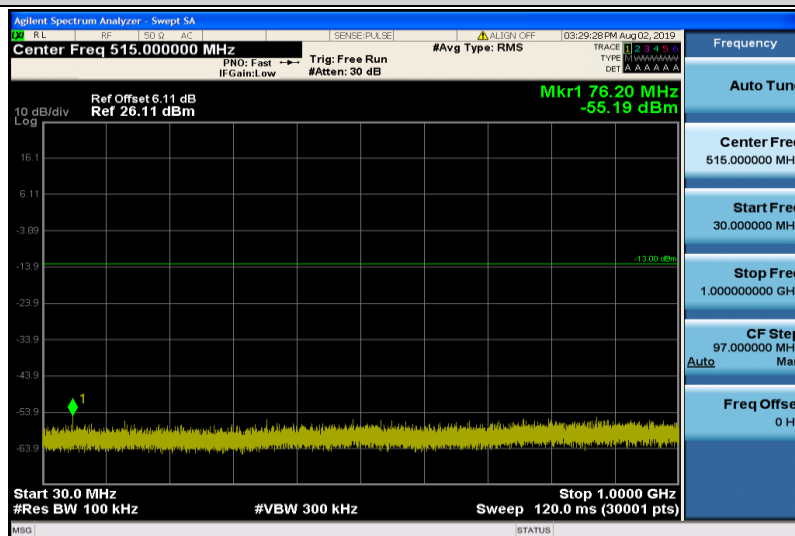

Band4-10MHz-QPSK-20175-1RB#0-1000~26000MHz

Band4-10MHz-QPSK-20350-1RB#0-30~1000MHz

Band4-10MHz-QPSK-20350-1RB#0-1000~26000MHz

Band4-10MHz-16QAM-20000-1RB#0-30~1000MHz

Band4-10MHz-16QAM-20000-1RB#0-1000~26000MHz