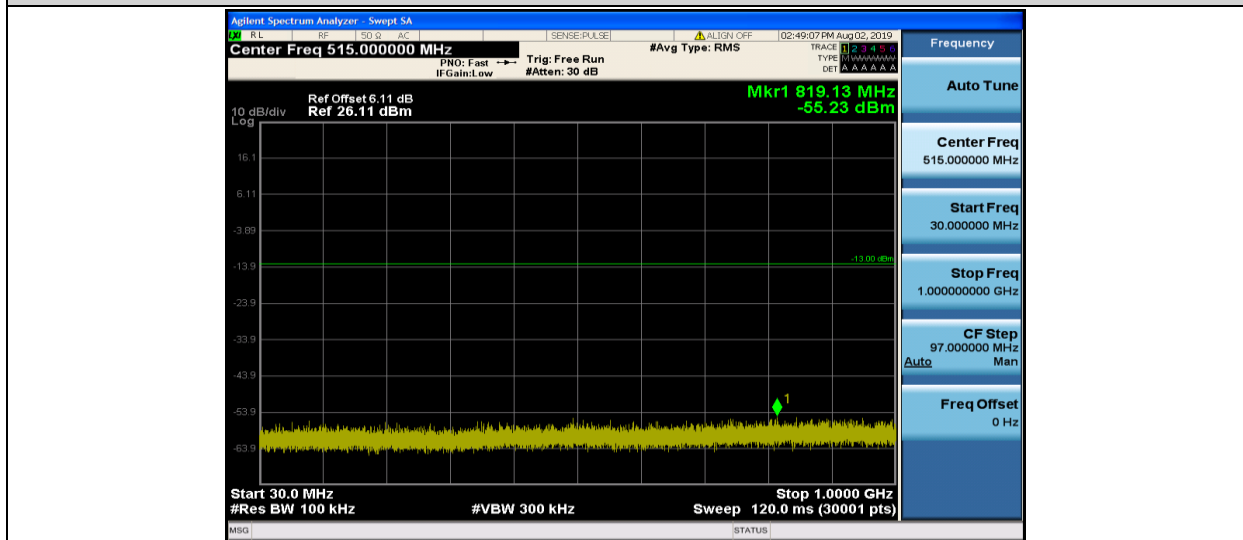

Band2-15MHz-16QAM-18675-1RB#0-1000~26000MHz

Band2-15MHz-16QAM-18900-1RB#0-30~1000MHz