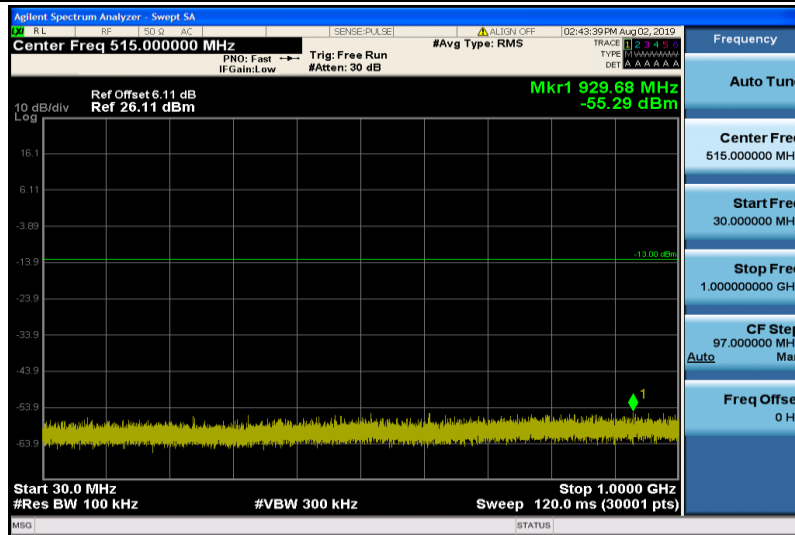

Band2-10MHz-QPSK-18900-1RB#0-1000~26000MHz

Band2-10MHz-QPSK-19150-1RB#0-30~1000MHz

Band2-10MHz-QPSK-19150-1RB#0-1000~26000MHz

Band2-10MHz-16QAM-18650-1RB#0-30~1000MHz

Band2-10MHz-16QAM-18650-1RB#0-1000~26000MHz