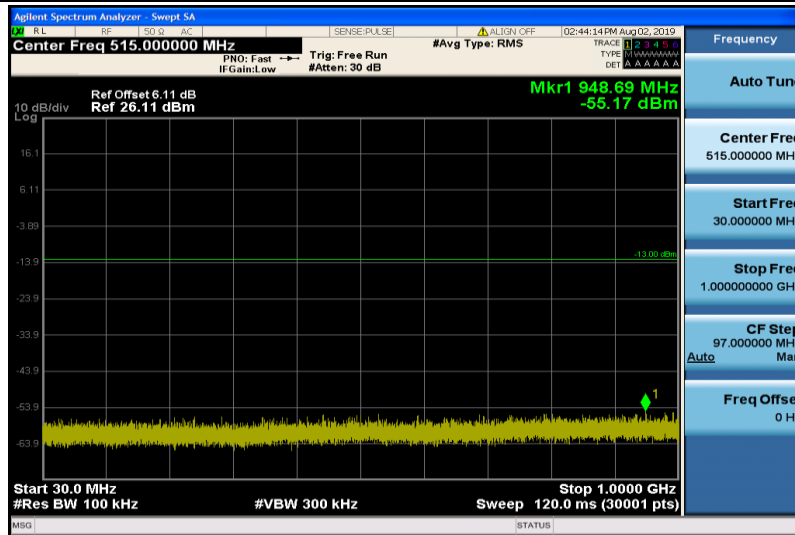

Band2-10MHz-16QAM-18900-1RB#0-1000~26000MHz

Band2-10MHz-16QAM-19150-1RB#0-30~1000MHz