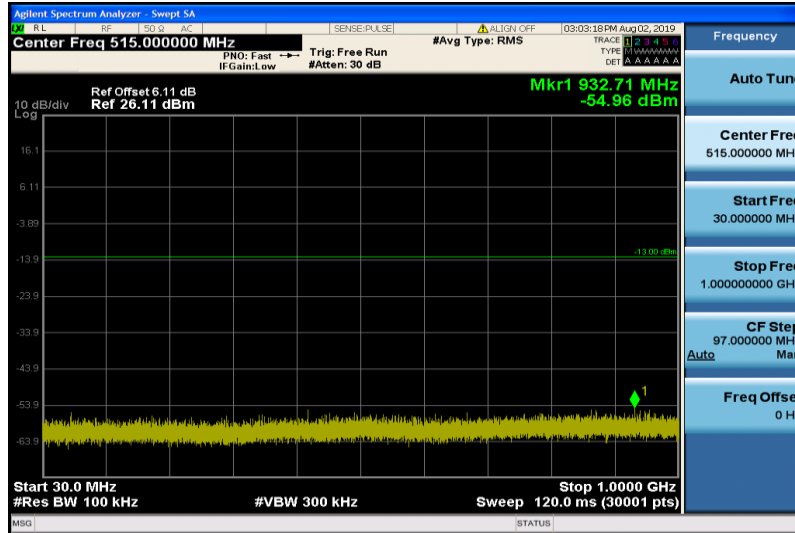

Band4-1.4MHz-QPSK-20175-1RB#0-30~1000MHz

Band4-1.4MHz-QPSK-20175-1RB#0-1000~26000MHz

Band4-1.4MHz-QPSK-20393-1RB#0-30~1000MHz

Band4-1.4MHz-QPSK-20393-1RB#0-1000~26000MHz

Band4-1.4MHz-16QAM-19957-1RB#0-30~1000MHz