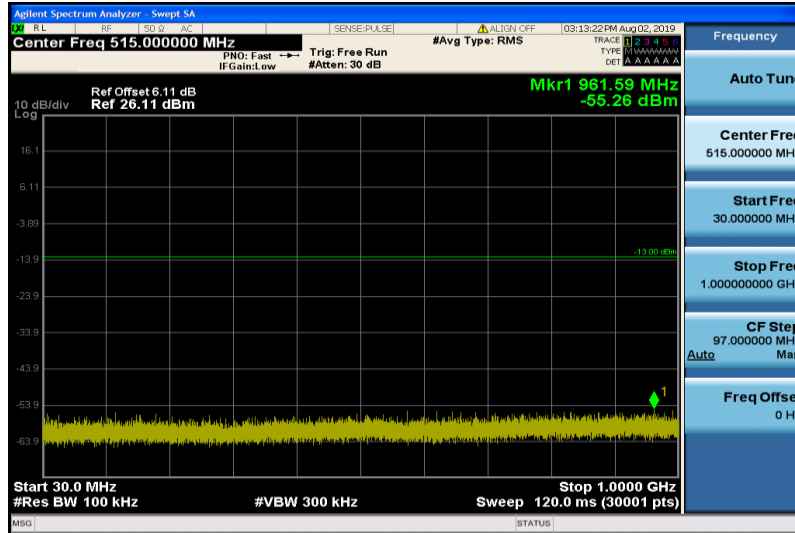

Band4-3MHz-QPSK-19965-1RB#0-30~1000MHz

Band4-3MHz-QPSK-19965-1RB#0-1000~26000MHz

Band4-3MHz-QPSK-20175-1RB#0-30~1000MHz

Band4-3MHz-QPSK-20175-1RB#0-1000~26000MHz

Band4-3MHz-QPSK-20385-1RB#0-30~1000MHz

Band4-3MHz-QPSK-20385-1RB#0-1000~26000MHz