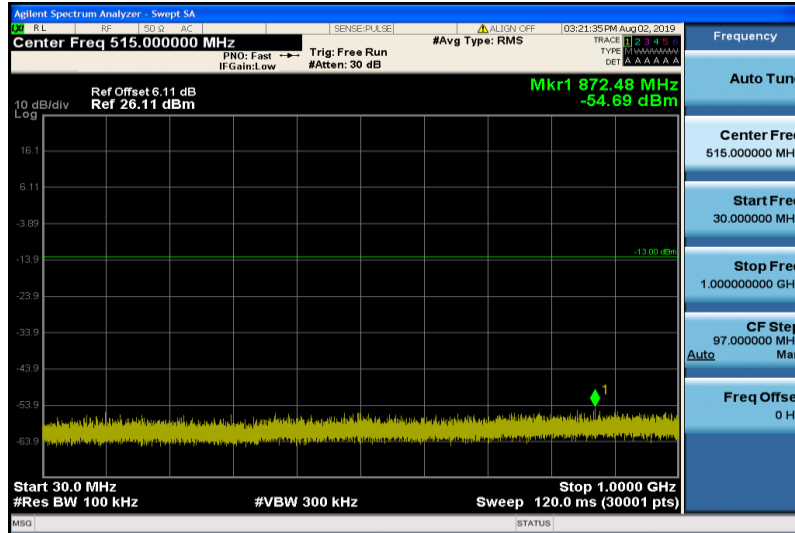

Band4-3MHz-16QAM-20385-1RB#0-1000~26000MHz

Band4-5MHz-QPSK-19975-1RB#0-30~1000MHz