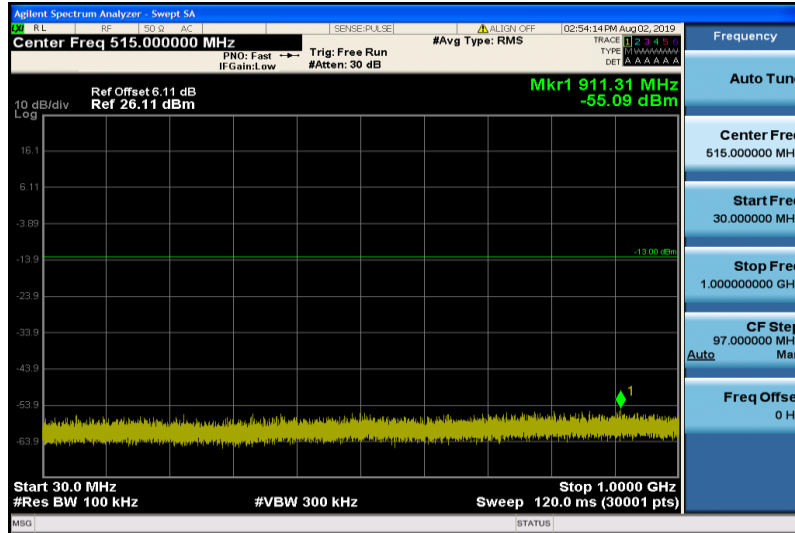

Band2-15MHz-16QAM-19125-1RB#0-1000~26000MHz

Band2-20MHz-QPSK-18700-1RB#0-30~1000MHz