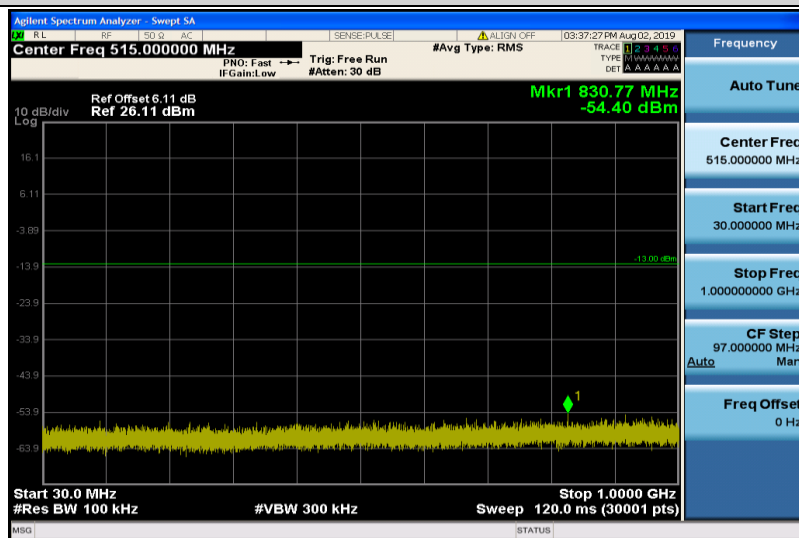

Band4-15MHz-QPSK-20025-1RB#0-1000~26000MHz

Band4-15MHz-QPSK-20175-1RB#0-30~1000MHz