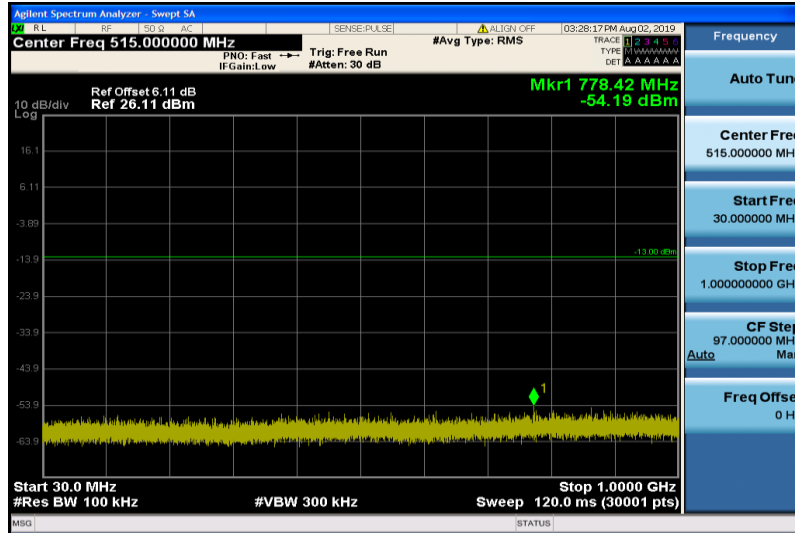

Band4-10MHz-QPSK-20350-1RB#0-1000~26000MHz

Band4-10MHz-16QAM-20000-1RB#0-30~1000MHz