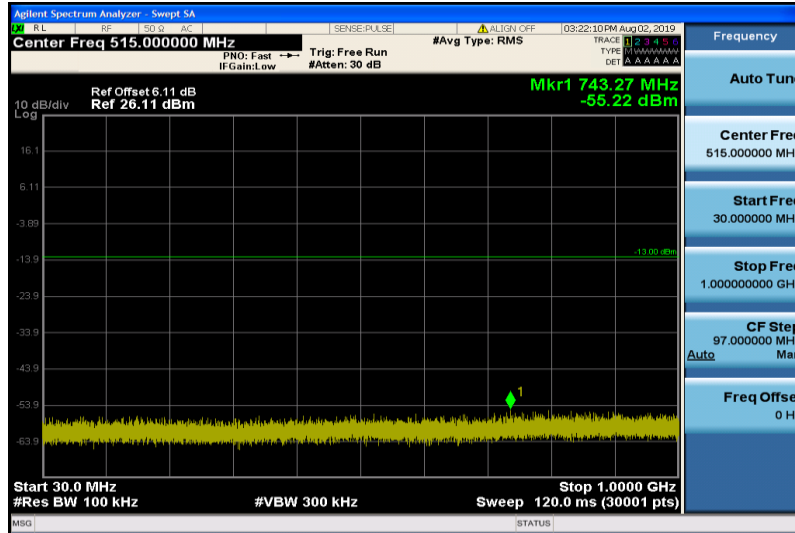

Band4-5MHz-QPSK-20375-1RB#0-1000~26000MHz

Band4-5MHz-16QAM-19975-1RB#0-30~1000MHz