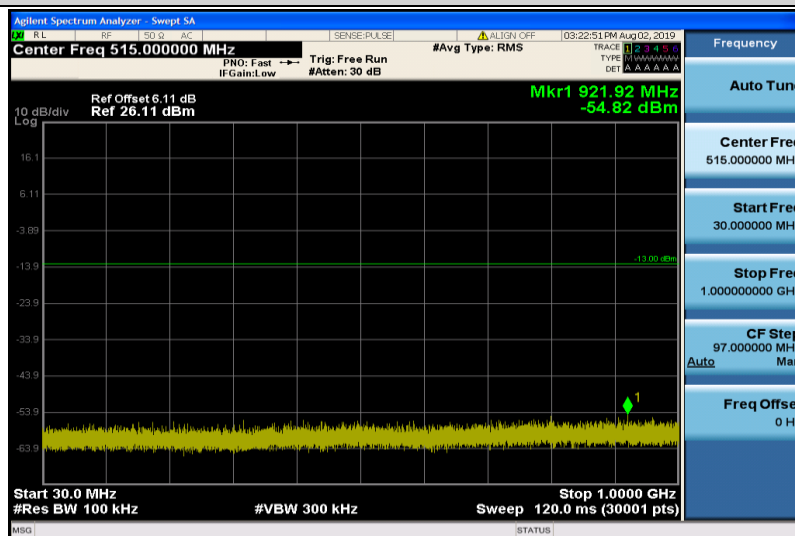

Band4-5MHz-QPSK-19975-1RB#0-1000~26000MHz

Band4-5MHz-QPSK-20175-1RB#0-30~1000MHz