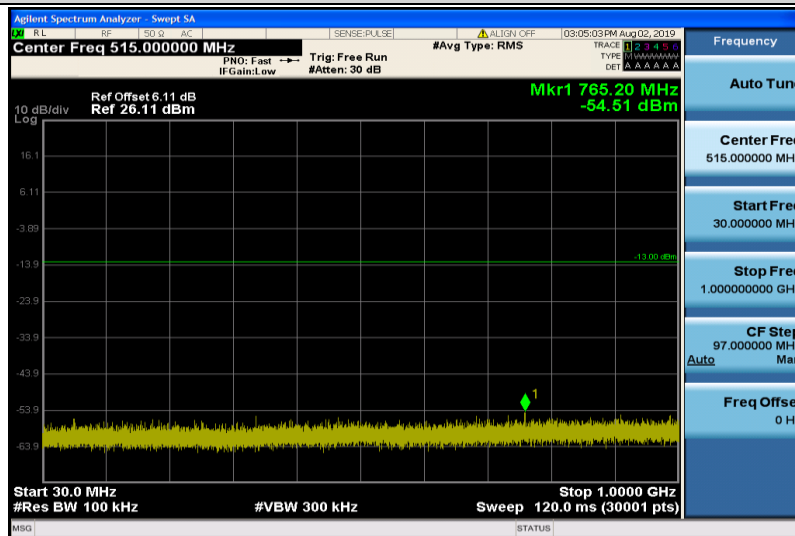

Band4-1.4MHz-16QAM-19957-1RB#0-1000~26000MHz

Band4-1.4MHz-16QAM-20175-1RB#0-30~1000MHz