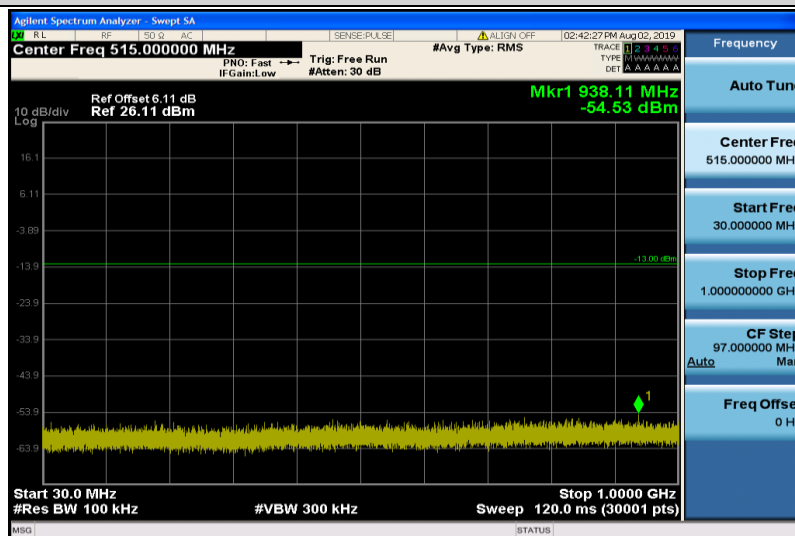

Band2-10MHz-QPSK-18900-1RB#0-30~1000MHz