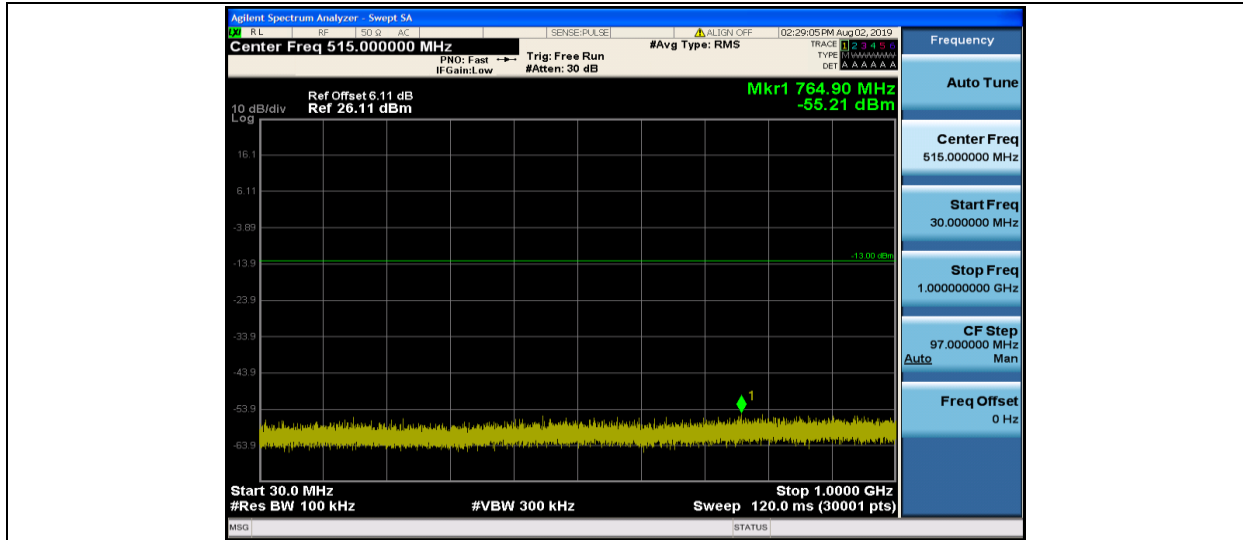

Band2-3MHz-16QAM-18615-1RB#0-30~1000MHz