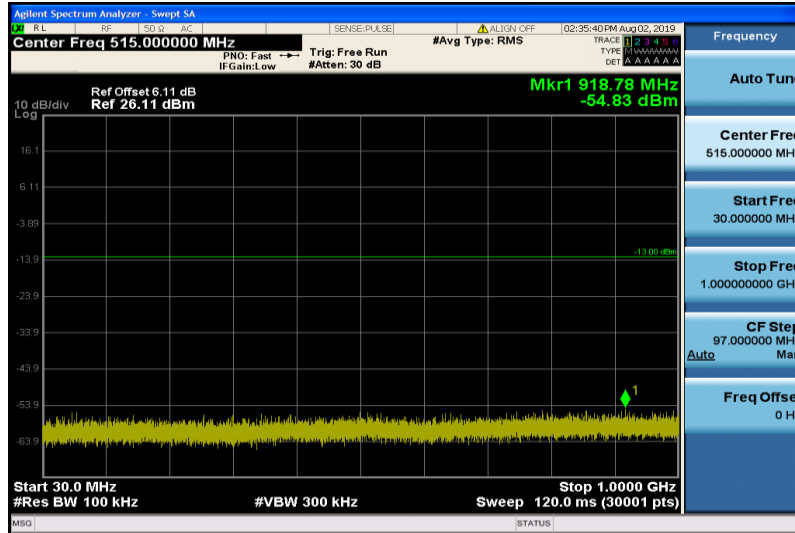

Band2-5MHz-QPSK-18625-1RB#0-1000~26000MHz

Band2-5MHz-QPSK-18900-1RB#0-30~1000MHz

Band2-5MHz-QPSK-18900-1RB#0-1000~26000MHz

Band2-5MHz-QPSK-19175-1RB#0-30~1000MHz

Band2-5MHz-QPSK-19175-1RB#0-1000~26000MHz

Band2-5MHz-16QAM-18625-1RB#0-30~1000MHz