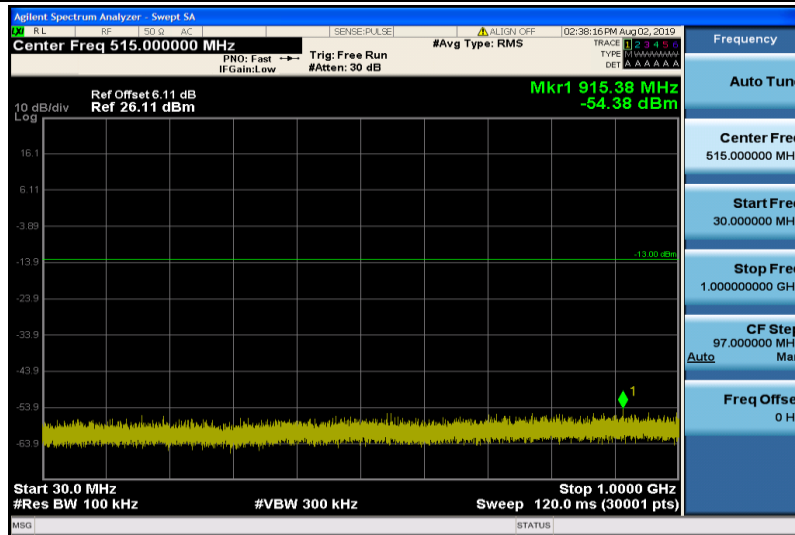

Band2-5MHz-QPSK-19175-1RB#0-30~1000MHz