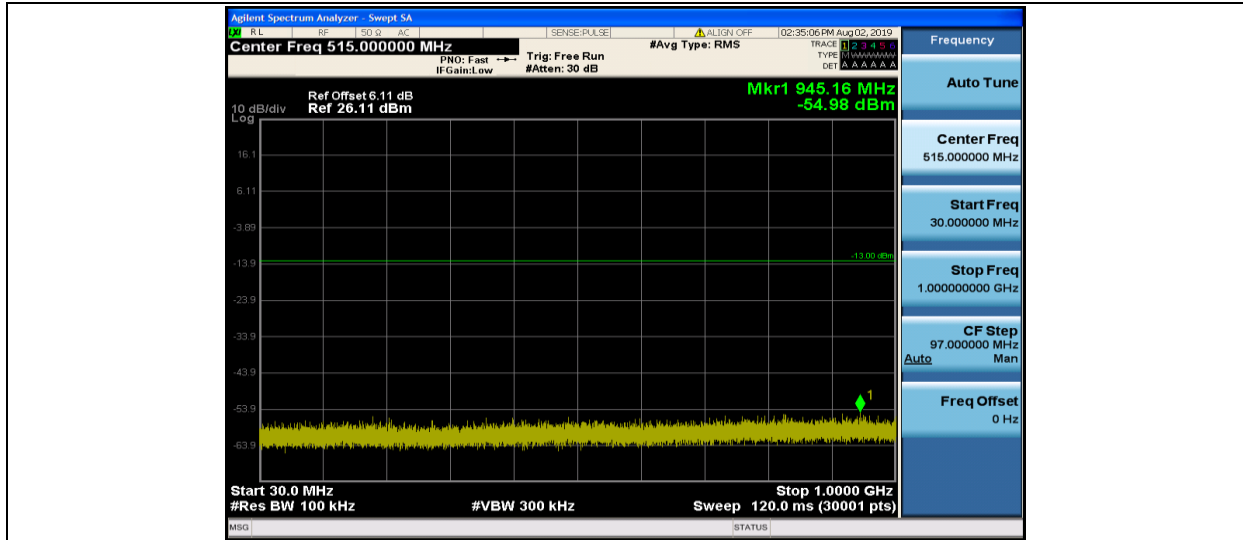

Band2-3MHz-16QAM-18900-1RB#0-30~1000MHz

Band2-3MHz-16QAM-18900-1RB#0-1000~26000MHz

Band2-3MHz-16QAM-19185-1RB#0-30~1000MHz

Band2-3MHz-16QAM-19185-1RB#0-1000~26000MHz

Band2-5MHz-QPSK-18625-1RB#0-30~1000MHz