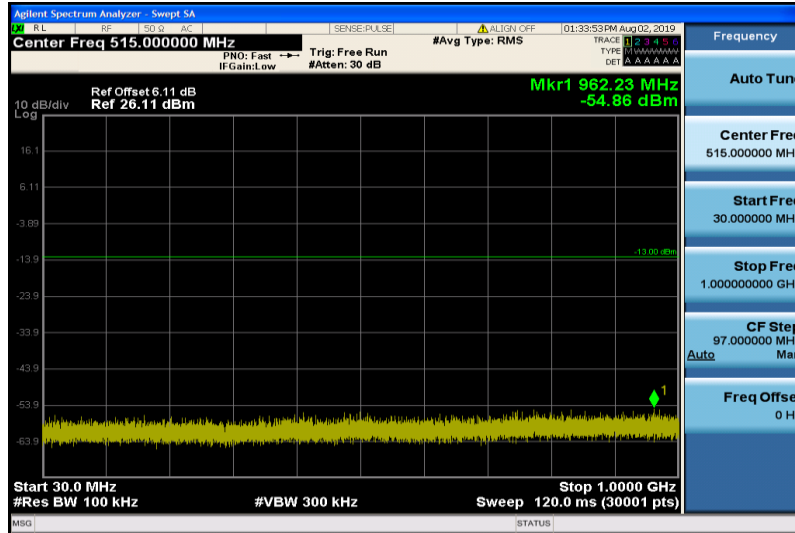

Band2-1.4MHz-16QAM-18607-1RB#0-30~1000MHz