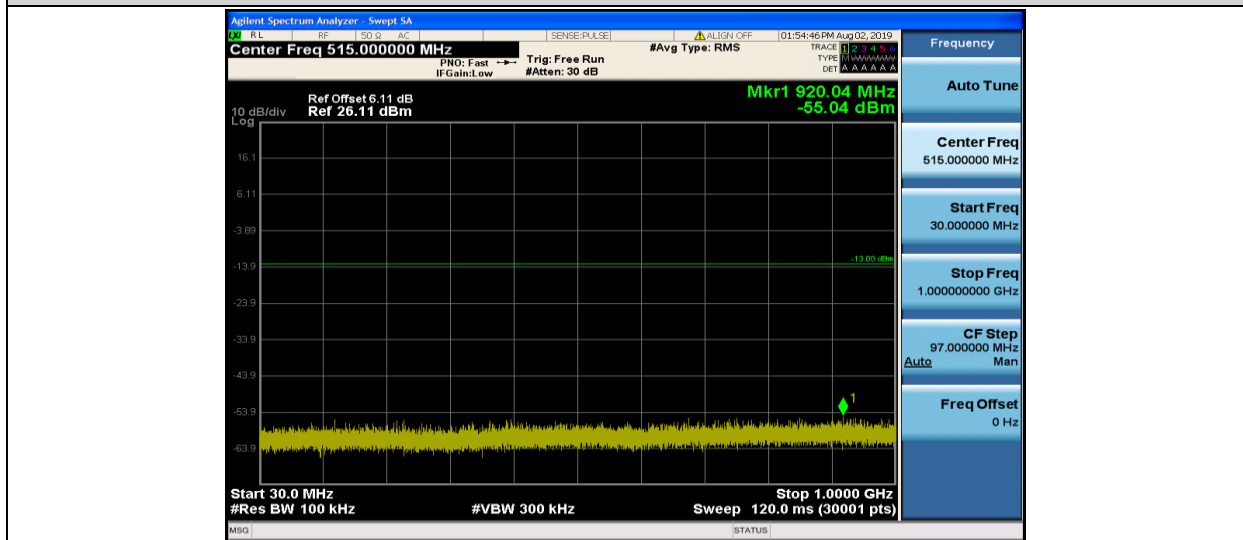

Band2-3MHz-QPSK-18900-1RB#0-1000~26000MHz

Band2-3MHz-QPSK-19185-1RB#0-30~1000MHz

Band2-3MHz-QPSK-19185-1RB#0-1000~26000MHz

Band2-3MHz-16QAM-18615-1RB#0-30~1000MHz

Band2-3MHz-16QAM-18615-1RB#0-1000~26000MHz