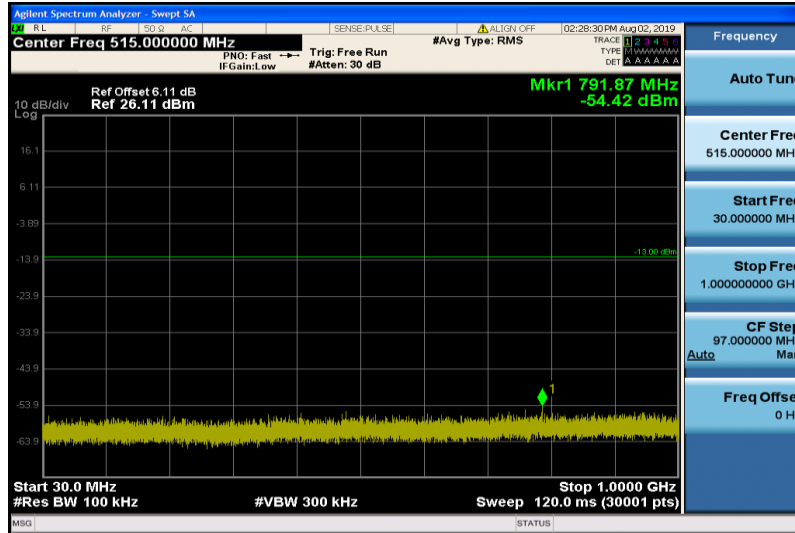

Band2-3MHz-QPSK-18615-1RB#0-30~1000MHz