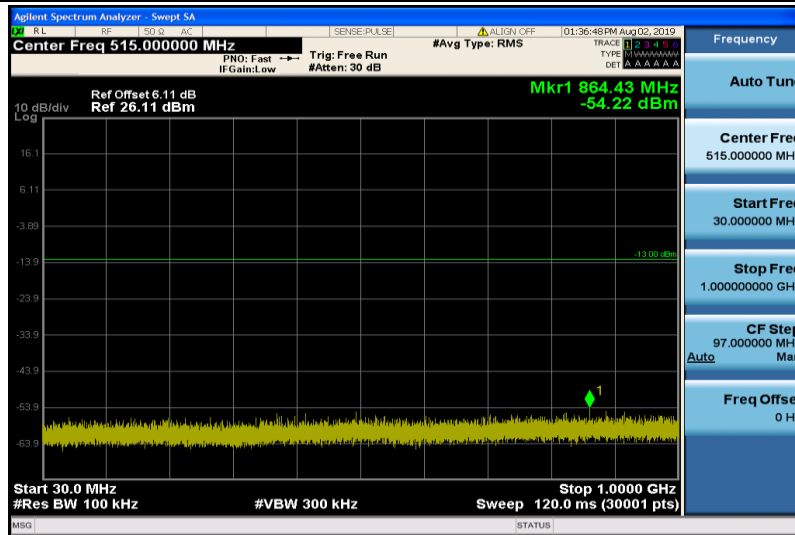

### Test Graphs

Band2-1.4MHz-QPSK-18607-1RB#0-30~1000MHz

Band2-1.4MHz-QPSK-18607-1RB#0-1000~26000MHz

Band2-1.4MHz-QPSK-18900-1RB#0-30~1000MHz

Band2-1.4MHz-QPSK-18900-1RB#0-1000~26000MHz

Band2-1.4MHz-QPSK-19193-1RB#0-30~1000MHz