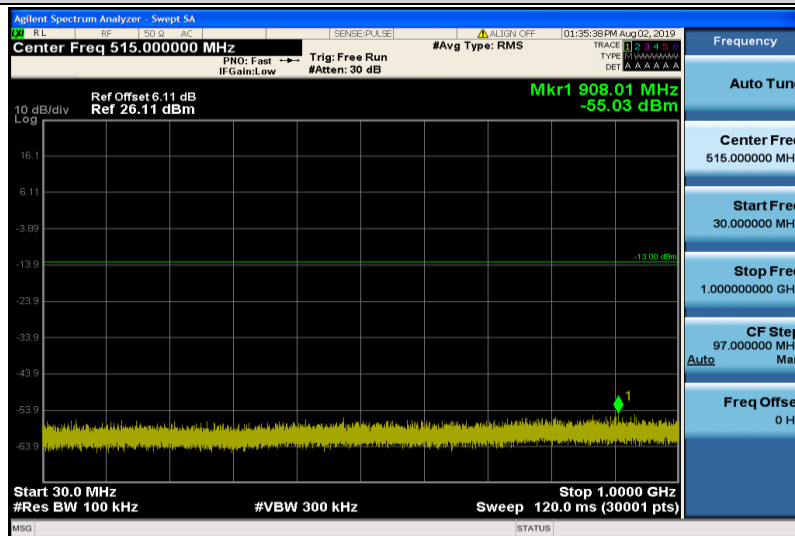

Band2-1.4MHz-16QAM-18900-1RB#0-30~1000MHz