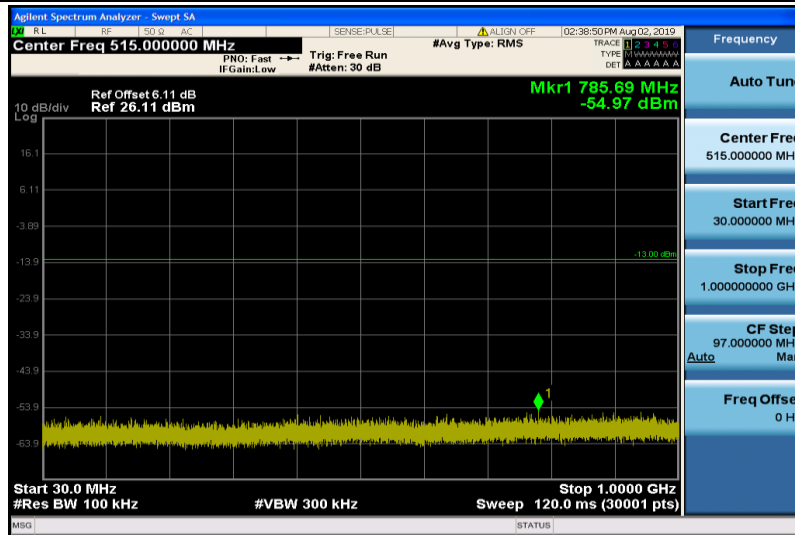

Band2-5MHz-16QAM-19175-1RB#0-30~1000MHz