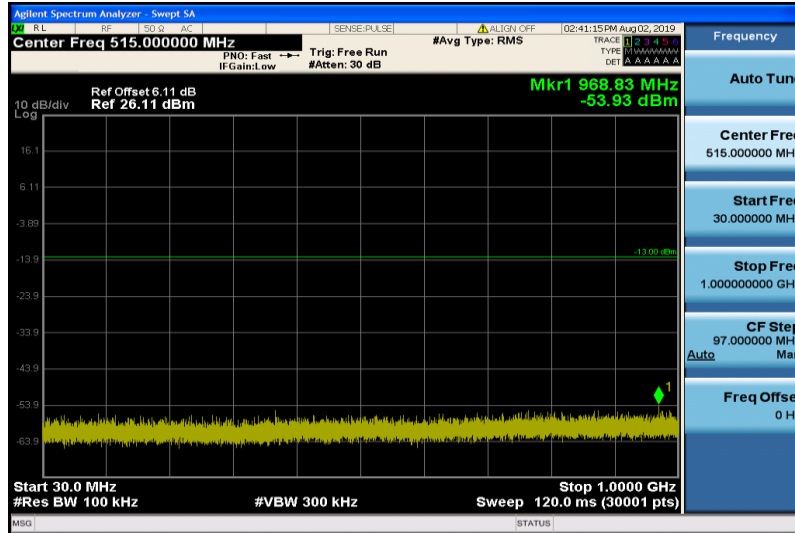

Band2-5MHz-16QAM-18625-1RB#0-1000~26000MHz

Band2-5MHz-16QAM-18900-1RB#0-30~1000MHz

Band2-5MHz-16QAM-18900-1RB#0-1000~26000MHz

Band2-5MHz-16QAM-19175-1RB#0-30~1000MHz

Band2-5MHz-16QAM-19175-1RB#0-1000~26000MHz