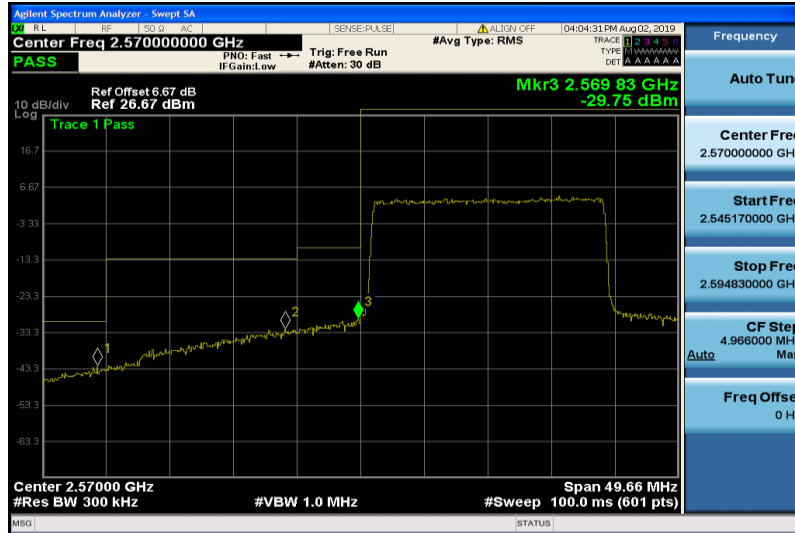

Band38-15MHz-16QAM-38175-75RB#0

Band38-20MHz-QPSK-37850-1RB#0

Band38-20MHz-QPSK-37850-100RB#0

Band38-20MHz-QPSK-38150-1RB#99

Band38-20MHz-QPSK-38150-100RB#0

Band38-20MHz-16QAM-37850-1RB#0

Band38-20MHz-16QAM-37850-100RB#0