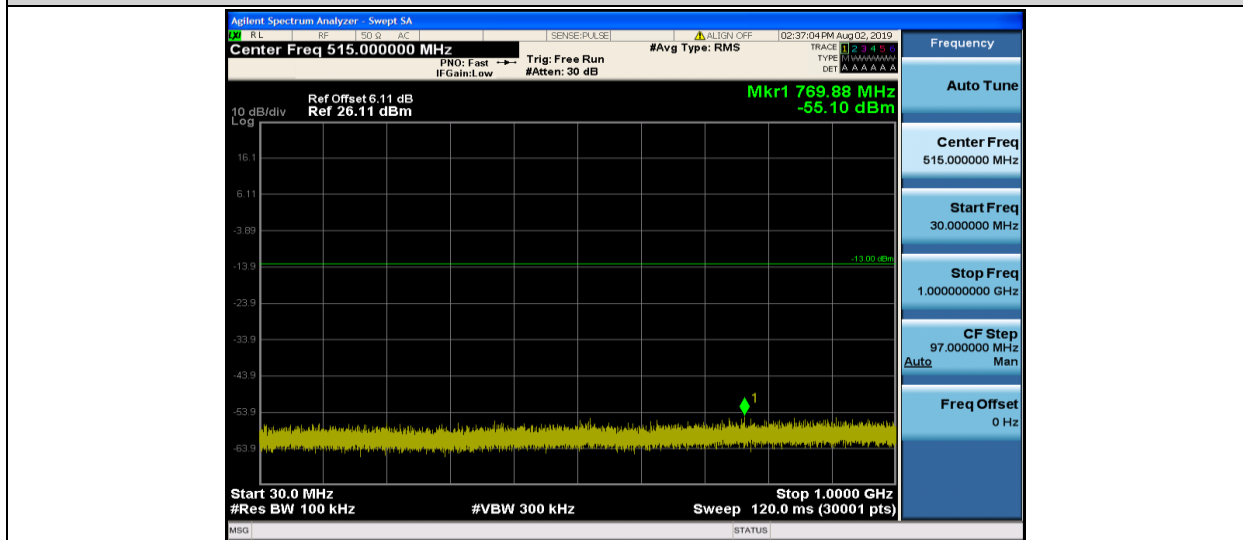

Band2-5MHz-QPSK-18900-1RB#0-30~1000MHz