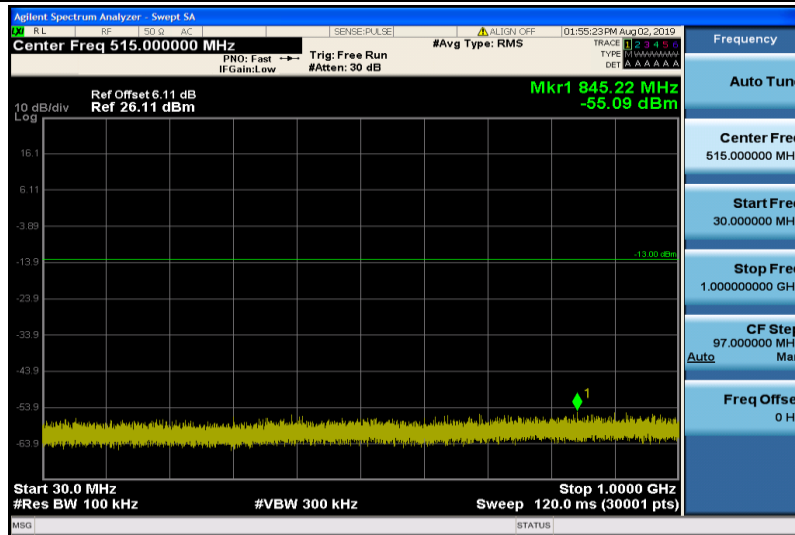

Band2-3MHz-QPSK-19185-1RB#0-30~1000MHz