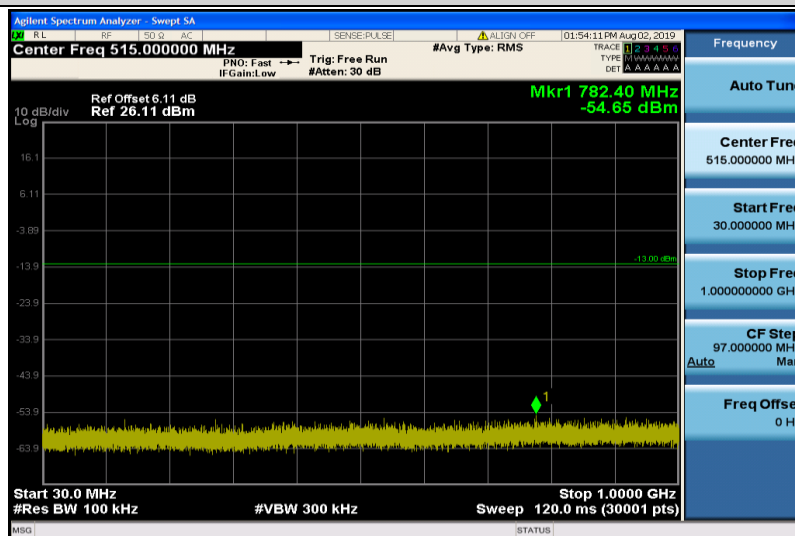

Band2-1.4MHz-16QAM-19193-1RB#0-30~1000MHz

Band2-1.4MHz-16QAM-19193-1RB#0-1000~26000MHz

Band2-3MHz-QPSK-18615-1RB#0-30~1000MHz

Band2-3MHz-QPSK-18615-1RB#0-1000~26000MHz

Band2-3MHz-QPSK-18900-1RB#0-30~1000MHz