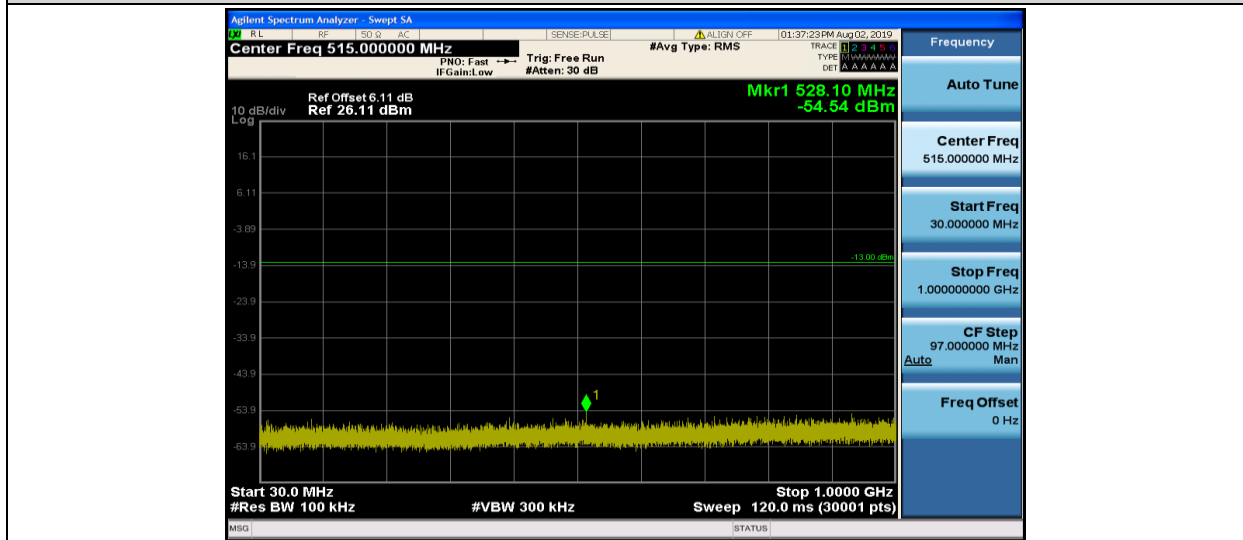

Band2-1.4MHz-QPSK-19193-1RB#0-1000~26000MHz

Band2-1.4MHz-16QAM-18607-1RB#0-30~1000MHz

Band2-1.4MHz-16QAM-18607-1RB#0-1000~26000MHz

Band2-1.4MHz-16QAM-18900-1RB#0-30~1000MHz

Band2-1.4MHz-16QAM-18900-1RB#0-1000~26000MHz