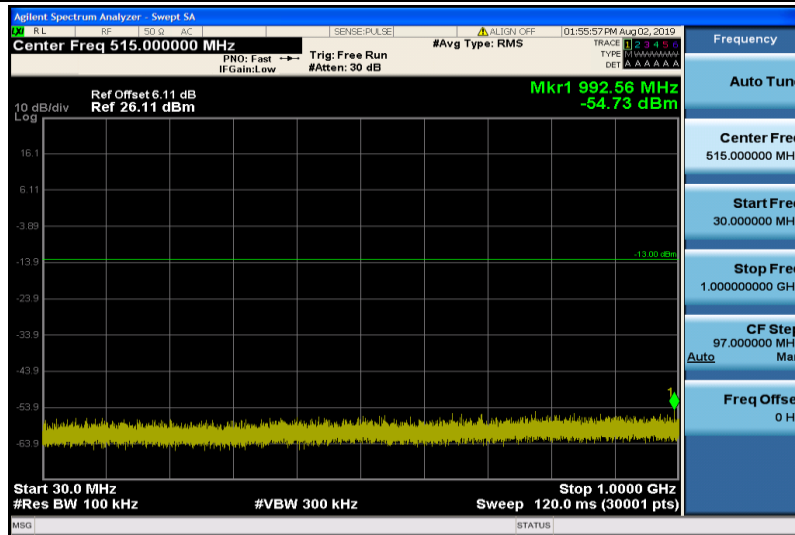

Band2-3MHz-16QAM-19185-1RB#0-30~1000MHz