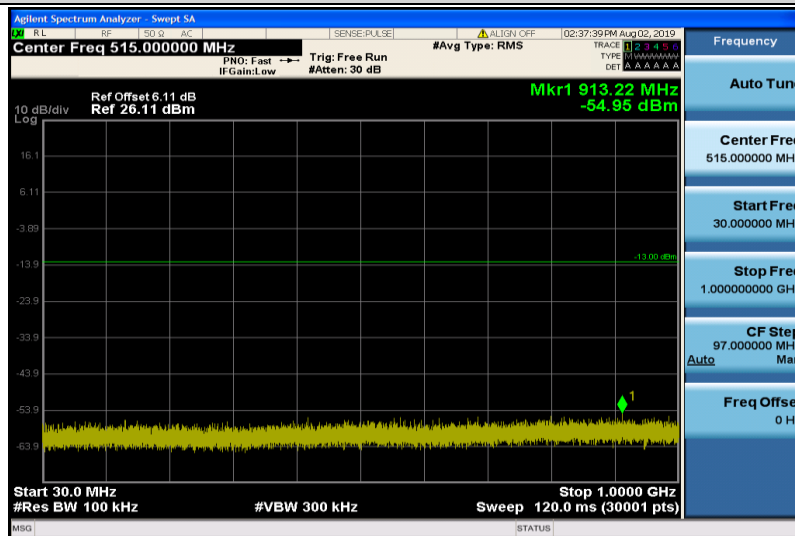

Band2-5MHz-16QAM-18900-1RB#0-30~1000MHz