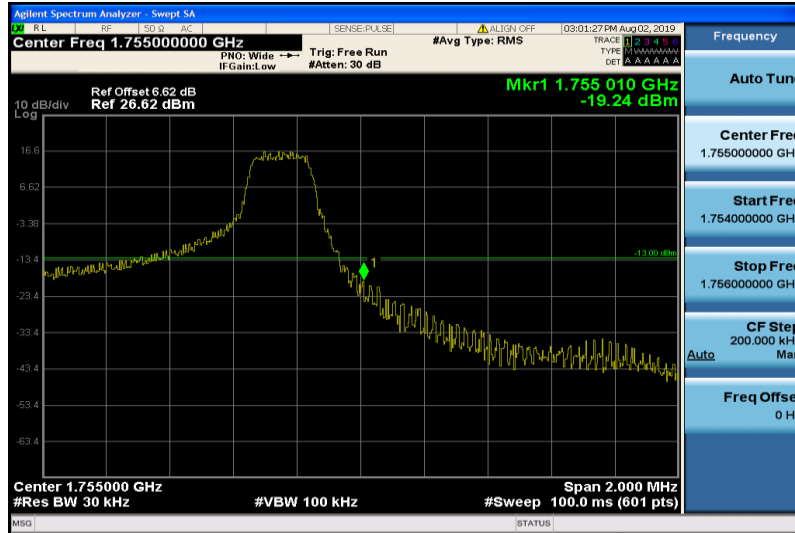

Band4-1.4MHz-16QAM-20393-1RB#5