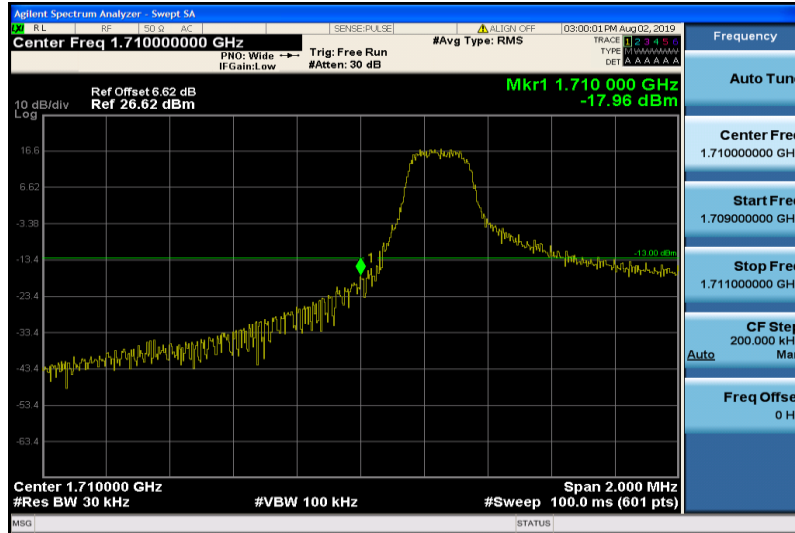

Band2-20MHz-16QAM-18700-1RB#0

Band2-20MHz-16QAM-18700-100RB#0

Band2-20MHz-16QAM-19100-1RB#99

Band2-20MHz-16QAM-19100-100RB#0

Band4-1.4MHz-QPSK-19957-1RB#0

Band4-1.4MHz-QPSK-19957-6RB#0

Band4-1.4MHz-QPSK-20393-1RB#5