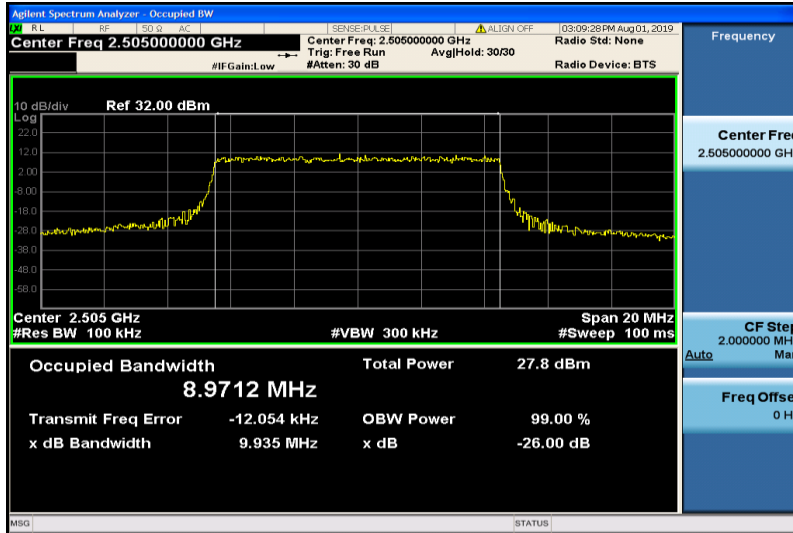

Band7-5MHz-16QAM-20775-25RB#0-4.5262

Band7-5MHz-16QAM-21100-25RB#0-4.5490

Band7-5MHz-16QAM-21425-25RB#0-4.5453

Band7-10MHz-QPSK-20800-50RB#0-8.9745

Band7-10MHz-QPSK-21100-50RB#0-8.9448

Band7-10MHz-QPSK-21400-50RB#0-8.9468