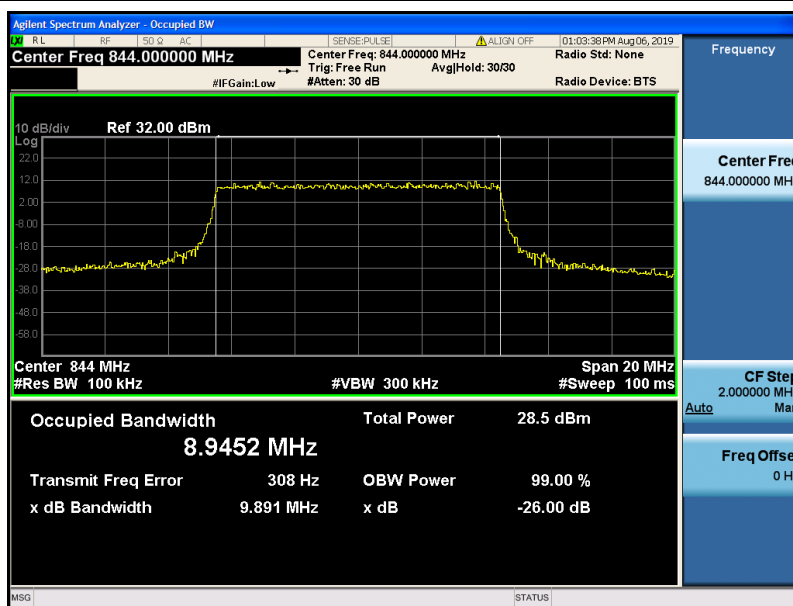

Band5-10MHz-16QAM-20525-50RB#0-8.9585

Band5-10MHz-16QAM-20600-50RB#0-8.9452