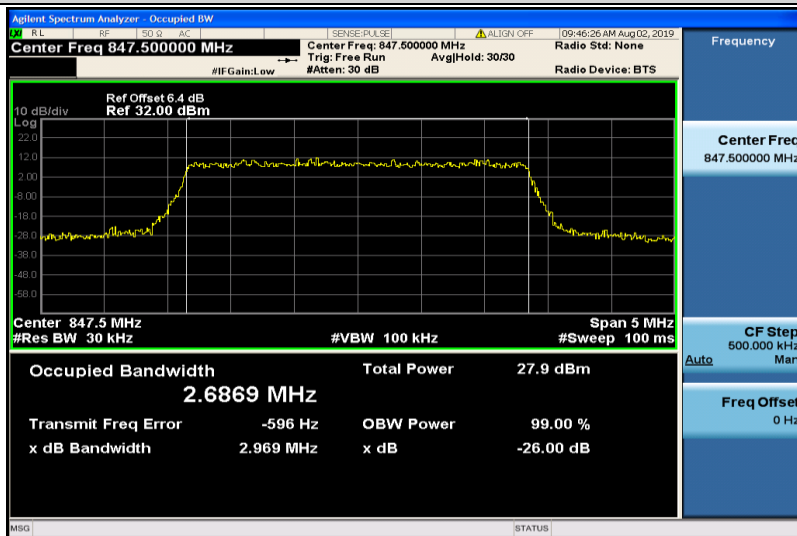

Band5-3MHz-16QAM-20525-15RB#0-2.6876

Band5-3MHz-16QAM-20635-15RB#0-2.6869