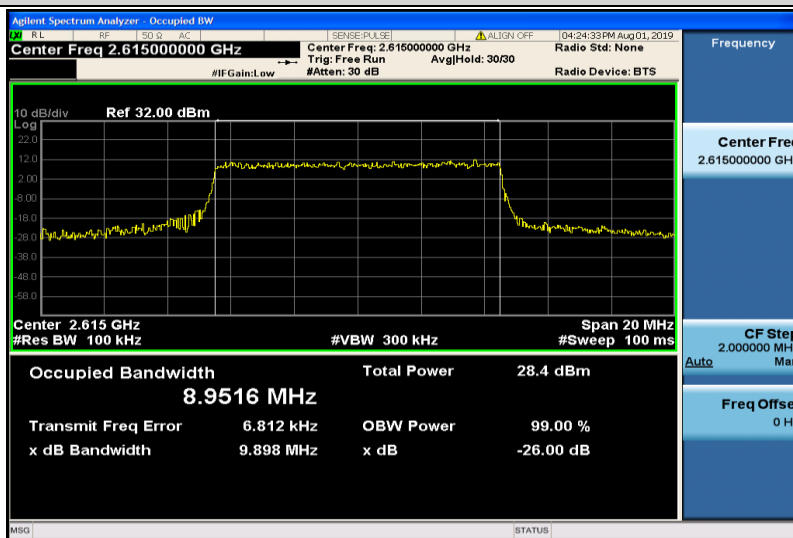

Band38-5MHz-16QAM-37775-25RB#0-4.5170

Band38-5MHz-16QAM-38000-25RB#0-4.5039

Band38-5MHz-16QAM-38225-25RB#0-4.5050

Band38-10MHz-QPSK-37800-50RB#0-8.9610

Band38-10MHz-QPSK-38000-50RB#0-8.9409

Band38-10MHz-QPSK-38200-50RB#0-8.9516