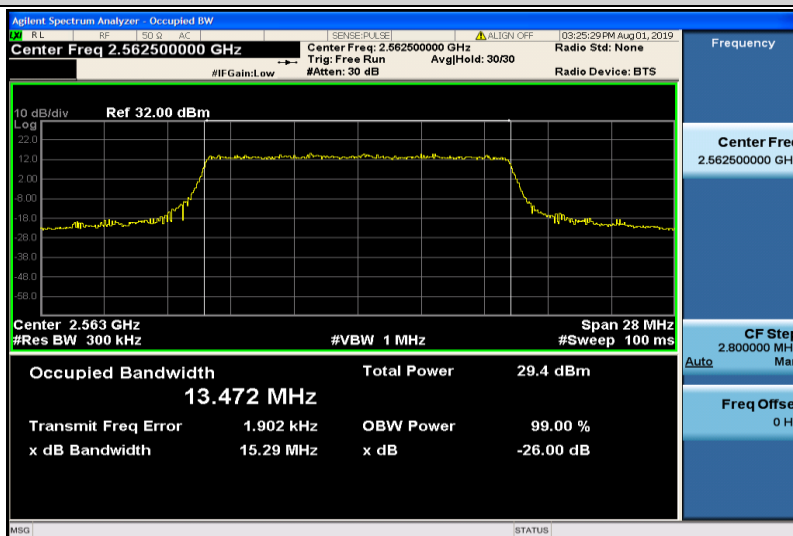

Band7-10MHz-16QAM-20800-50RB#0-8.9712

Band7-10MHz-16QAM-21100-50RB#0-8.9578

Band7-10MHz-16QAM-21400-50RB#0-8.9539

Band7-15MHz-QPSK-20825-75RB#0-13.540

Band7-15MHz-QPSK-21100-75RB#0-13.462

Band7-15MHz-QPSK-21375-75RB#0-13.472