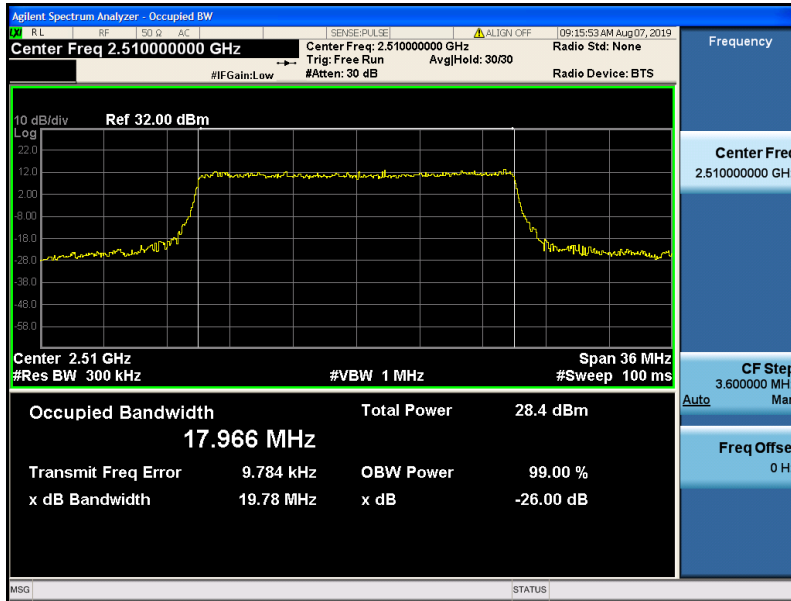

Band7-15MHz-16QAM-21375-75RB#0-13.500

Band7-20MHz-QPSK-20850-100RB#0-9.4625