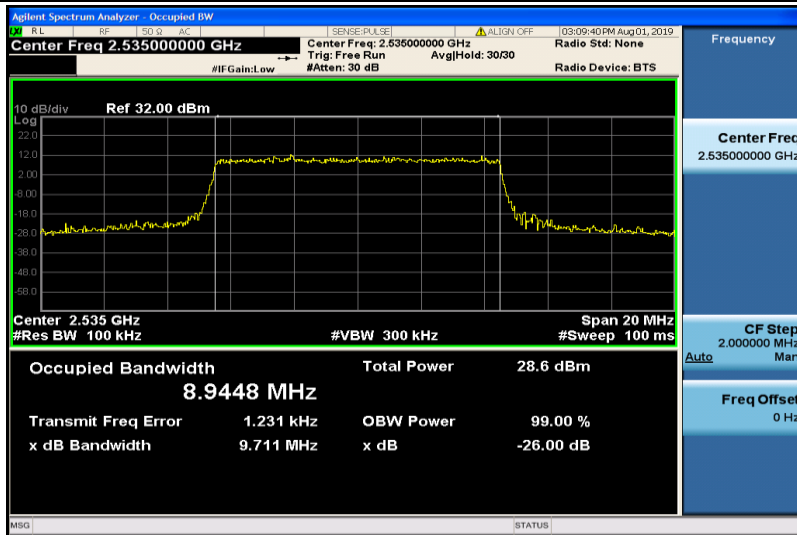

Band7-5MHz-16QAM-20775-25RB#0-4.5262

Band7-5MHz-16QAM-21100-25RB#0-4.5490

Band7-5MHz-16QAM-21425-25RB#0-4.5453

Band7-10MHz-QPSK-20800-50RB#0-8.9745

Band7-10MHz-QPSK-21100-50RB#0-8.9448

Band7-10MHz-QPSK-21400-50RB#0-8.9468