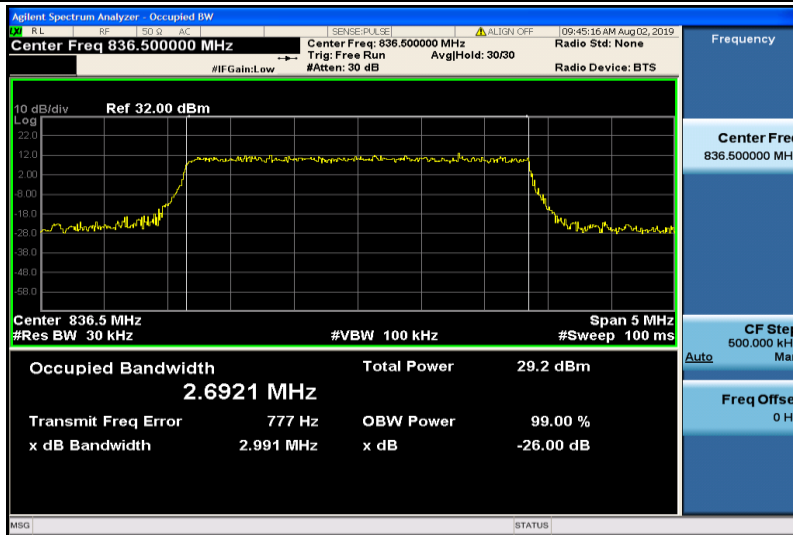

Band5-1.4MHz-16QAM-20407-6RB#0-1.1043

Band5-1.4MHz-16QAM-20525-6RB#0-1.1019

Band5-1.4MHz-16QAM-20643-6RB#0-1.0984

Band5-3MHz-QPSK-20415-15RB#0-2.6908

Band5-3MHz-QPSK-20525-15RB#0-2.6921

Band5-3MHz-QPSK-20635-15RB#0-2.6907