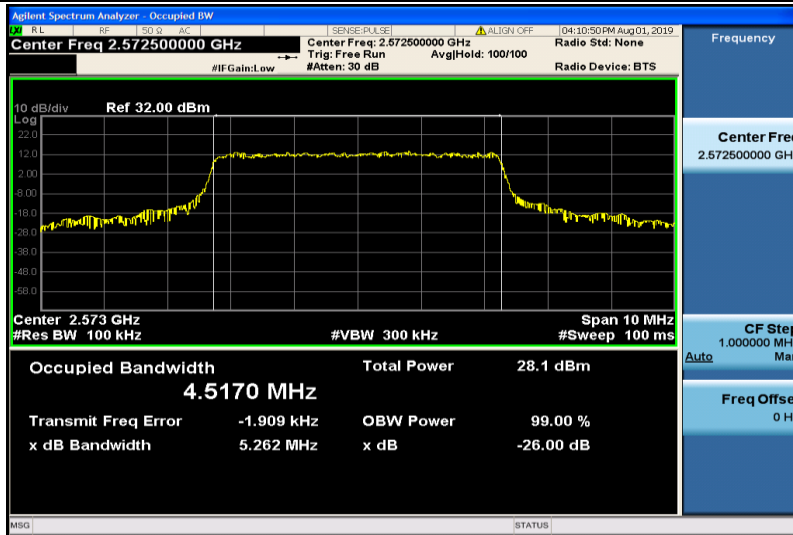

Band7-20MHz-16QAM-20850-100RB#0-17.984

Band7-20MHz-16QAM-21100-100RB#0-17.960

Band7-20MHz-16QAM-21350-100RB#0-17.912

Band38-5MHz-QPSK-37775-25RB#0-4.5206

Band38-5MHz-QPSK-38000-25RB#0-4.4956

Band38-5MHz-QPSK-38225-25RB#0-4.5078