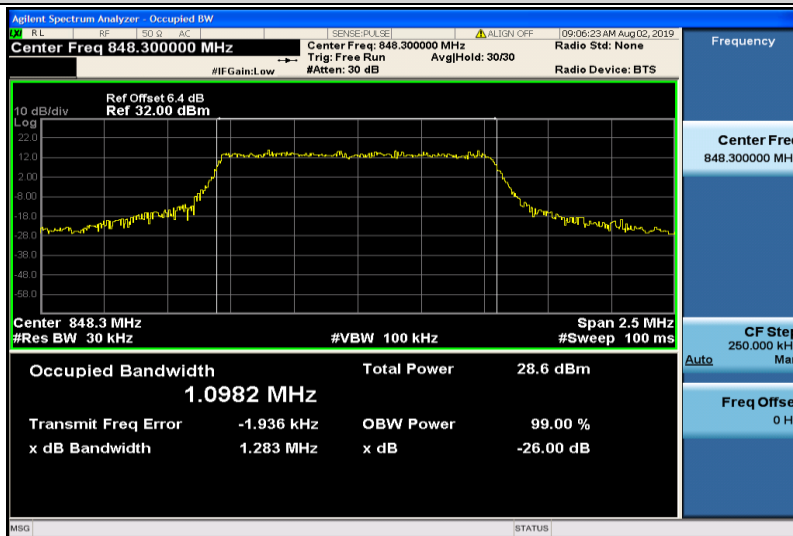

Band4-20MHz-16QAM-20050-100RB#0-17.942

Band4-20MHz-16QAM-20175-100RB#0-17.999

Band4-20MHz-16QAM-20300-100RB#0-17.979

Band5-1.4MHz-QPSK-20407-6RB#0-1.0941

Band5-1.4MHz-QPSK-20525-6RB#0-1.0986

Band5-1.4MHz-QPSK-20643-6RB#0-1.0982