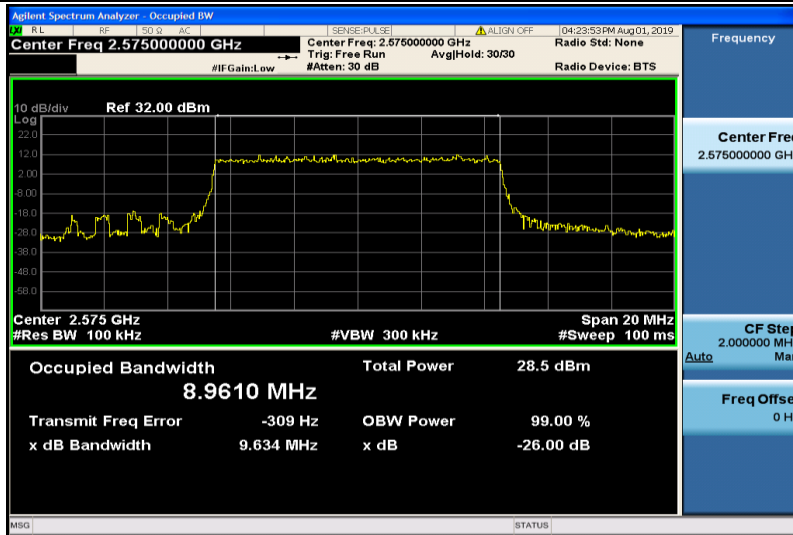

Band38-5MHz-16QAM-38225-25RB#0-4.5050

Band38-10MHz-QPSK-37800-50RB#0-8.9610