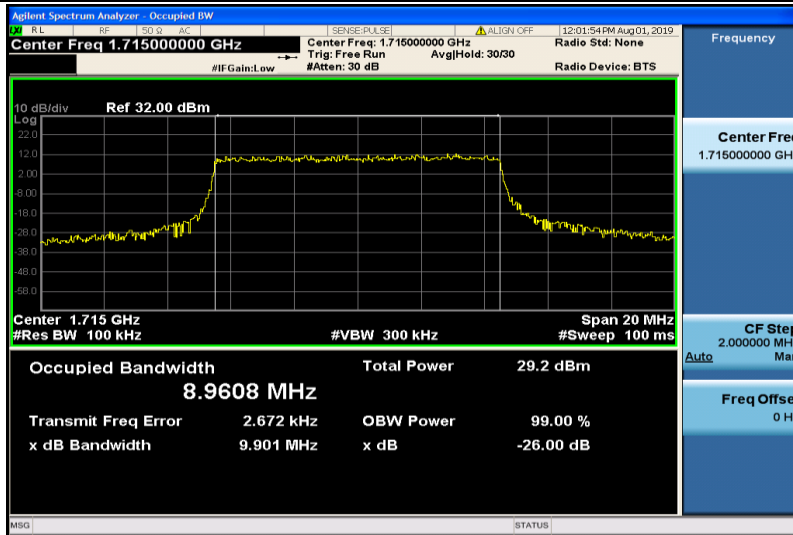

Band4-5MHz-16QAM-19975-25RB#0-4.5475

Band4-5MHz-16QAM-20175-25RB#0-4.5465

Band4-5MHz-16QAM-20375-25RB#0-4.5243

Band4-10MHz-QPSK-20000-50RB#0-8.9608

Band4-10MHz-QPSK-20175-50RB#0-8.9549

Band4-10MHz-QPSK-20350-50RB#0-8.9508