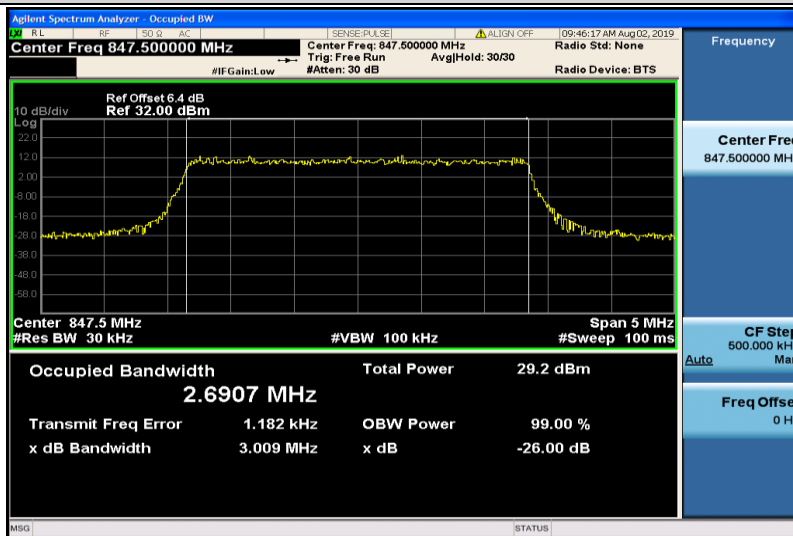

Band5-1.4MHz-16QAM-20407-6RB#0-1.1043

Band5-1.4MHz-16QAM-20525-6RB#0-1.1019

Band5-1.4MHz-16QAM-20643-6RB#0-1.0984

Band5-3MHz-QPSK-20415-15RB#0-2.6908

Band5-3MHz-QPSK-20525-15RB#0-2.6921

Band5-3MHz-QPSK-20635-15RB#0-2.6907