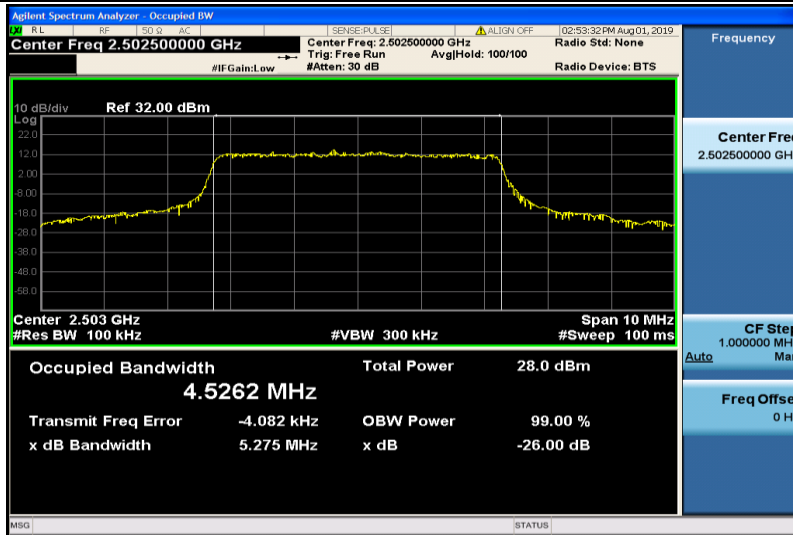

Band5-10MHz-16QAM-20450-50RB#0-8.9409

Band5-10MHz-16QAM-20525-50RB#0-8.9585

Band5-10MHz-16QAM-20600-50RB#0-8.9452

Band7-5MHz-QPSK-20775-25RB#0-4.5358

Band7-5MHz-QPSK-21100-25RB#0-4.5183

Band7-5MHz-QPSK-21425-25RB#0-4.5166