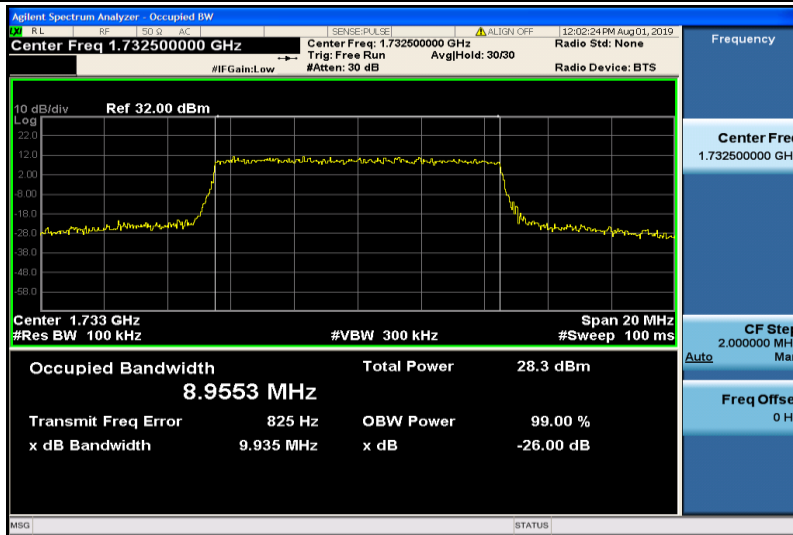

Band4-10MHz-16QAM-20000-50RB#0-8.9593

Band4-10MHz-16QAM-20175-50RB#0-8.9553