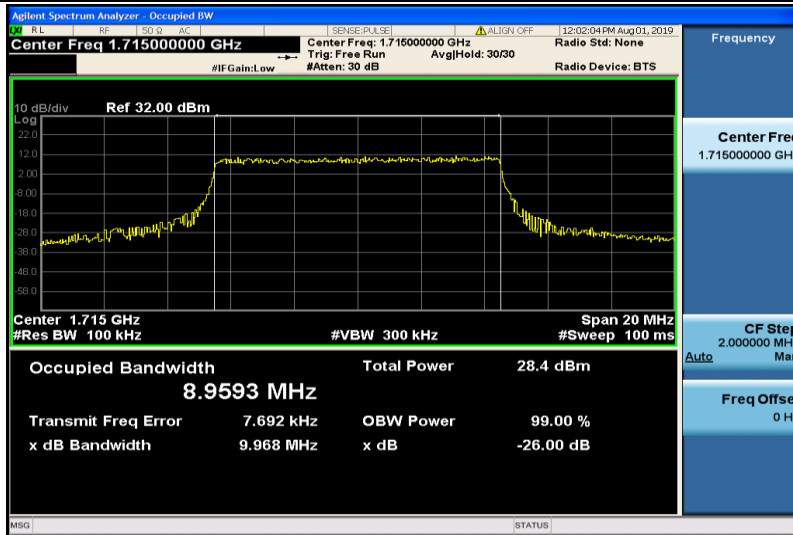

Band4-5MHz-16QAM-19975-25RB#0-4.5475

Band4-5MHz-16QAM-20175-25RB#0-4.5465

Band4-5MHz-16QAM-20375-25RB#0-4.5243

Band4-10MHz-QPSK-20000-50RB#0-8.9608

Band4-10MHz-QPSK-20175-50RB#0-8.9549

Band4-10MHz-QPSK-20350-50RB#0-8.9508