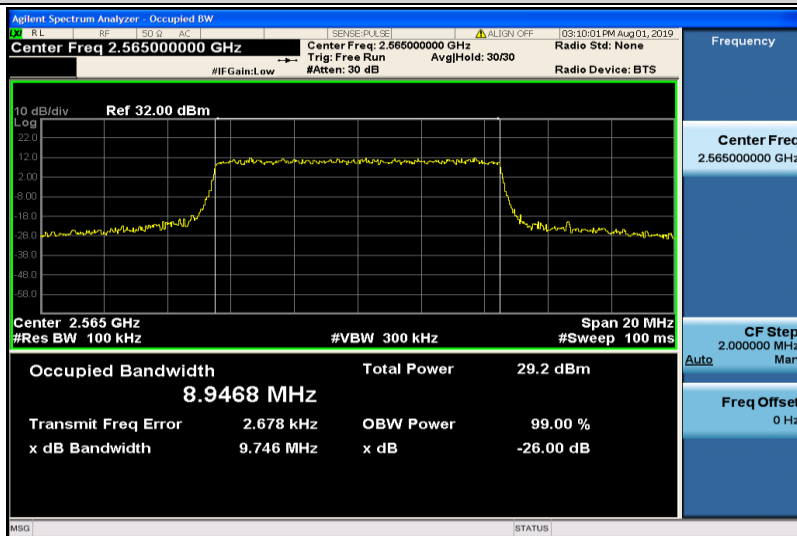

Band7-5MHz-16QAM-20775-25RB#0-4.5262

Band7-5MHz-16QAM-21100-25RB#0-4.5490

Band7-5MHz-16QAM-21425-25RB#0-4.5453

Band7-10MHz-QPSK-20800-50RB#0-8.9745

Band7-10MHz-QPSK-21100-50RB#0-8.9448

Band7-10MHz-QPSK-21400-50RB#0-8.9468