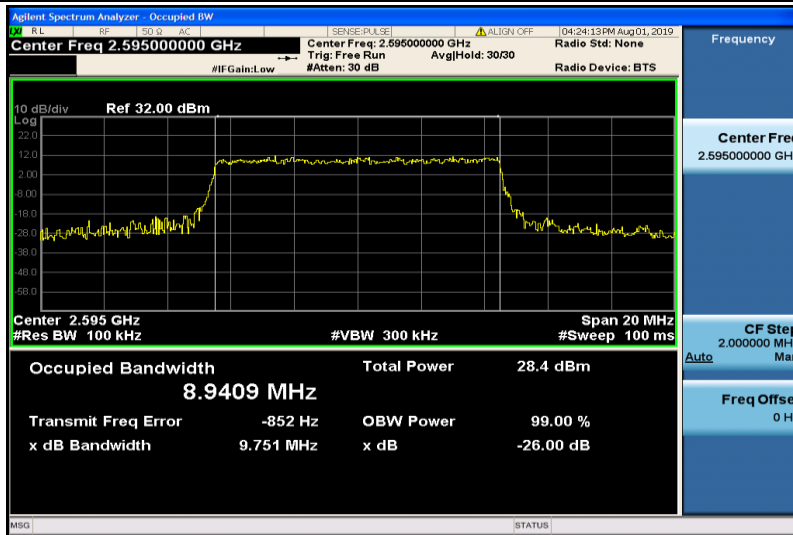

Band38-5MHz-16QAM-37775-25RB#0-4.5170

Band38-5MHz-16QAM-38000-25RB#0-4.5039

Band38-5MHz-16QAM-38225-25RB#0-4.5050

Band38-10MHz-QPSK-37800-50RB#0-8.9610

Band38-10MHz-QPSK-38000-50RB#0-8.9409

Band38-10MHz-QPSK-38200-50RB#0-8.9516