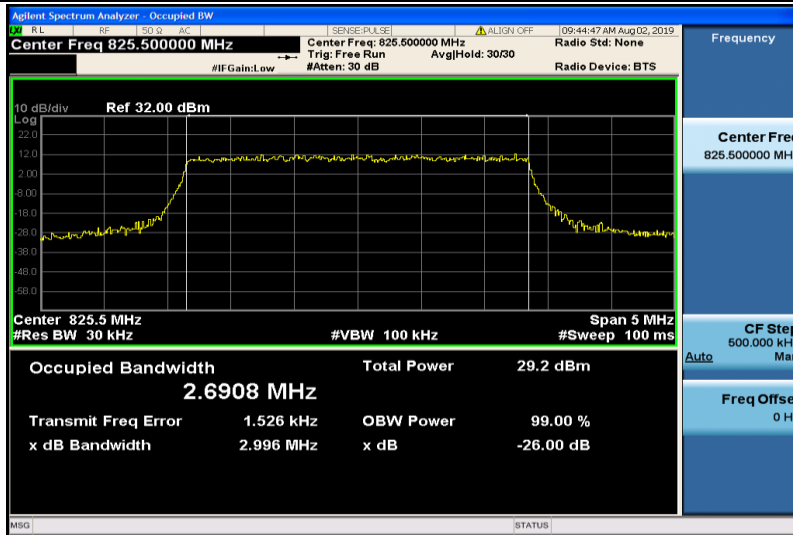

Band5-1.4MHz-16QAM-20643-6RB#0-1.0984

Band5-3MHz-QPSK-20415-15RB#0-2.6908