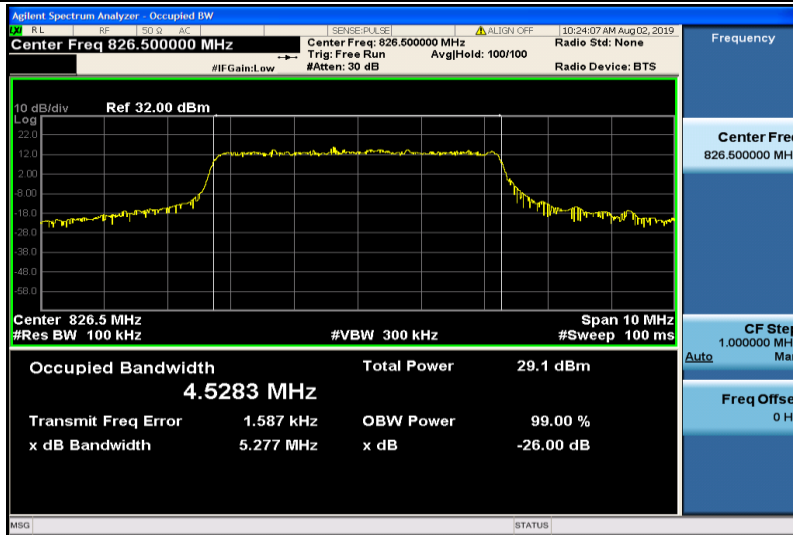

Band5-3MHz-16QAM-20415-15RB#0-2.6907

Band5-3MHz-16QAM-20525-15RB#0-2.6876

Band5-3MHz-16QAM-20635-15RB#0-2.6869

Band5-5MHz-QPSK-20425-25RB#0-4.5308

Band5-5MHz-QPSK-20525-25RB#0-4.5341

Band5-5MHz-QPSK-20625-25RB#0-4.5378