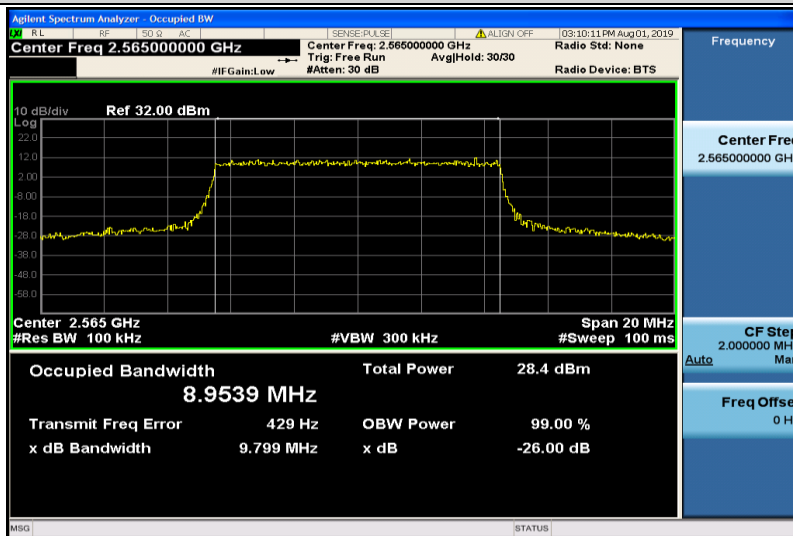

Band7-10MHz-16QAM-21100-50RB#0-8.9578

Band7-10MHz-16QAM-21400-50RB#0-8.9539