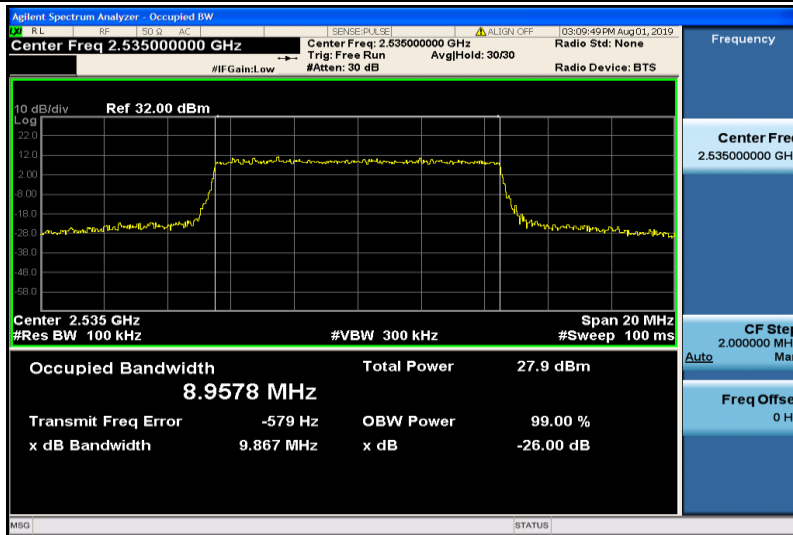

Band7-10MHz-16QAM-20800-50RB#0-8.9712

Band7-10MHz-16QAM-21100-50RB#0-8.9578