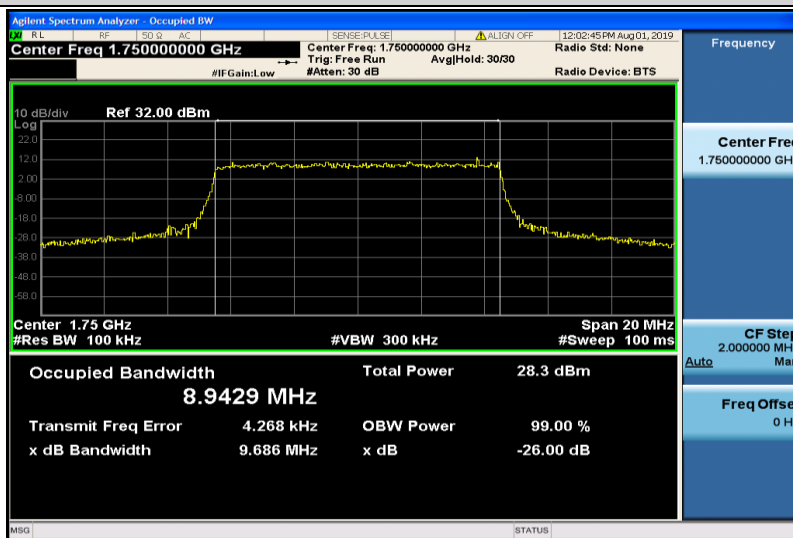

Band4-10MHz-16QAM-20175-50RB#0-8.9553

Band4-10MHz-16QAM-20350-50RB#0-8.9429