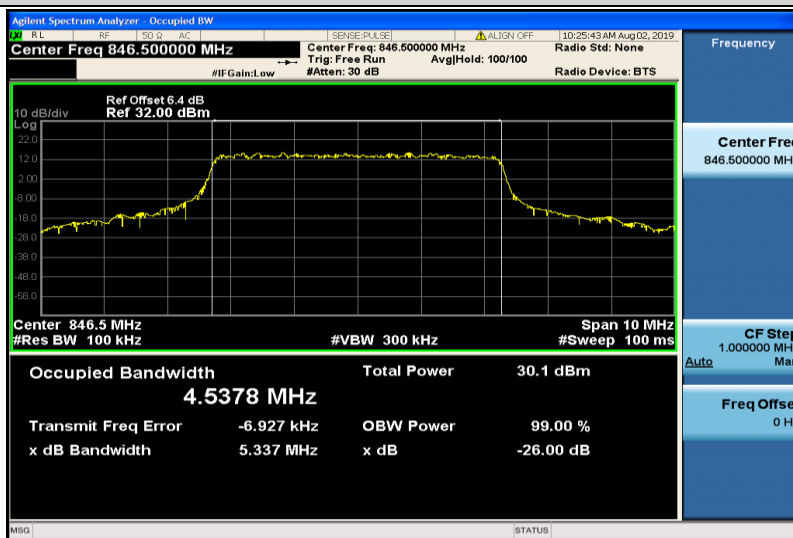

Band5-3MHz-16QAM-20415-15RB#0-2.6907

Band5-3MHz-16QAM-20525-15RB#0-2.6876

Band5-3MHz-16QAM-20635-15RB#0-2.6869

Band5-5MHz-QPSK-20425-25RB#0-4.5308

Band5-5MHz-QPSK-20525-25RB#0-4.5341

Band5-5MHz-QPSK-20625-25RB#0-4.5378