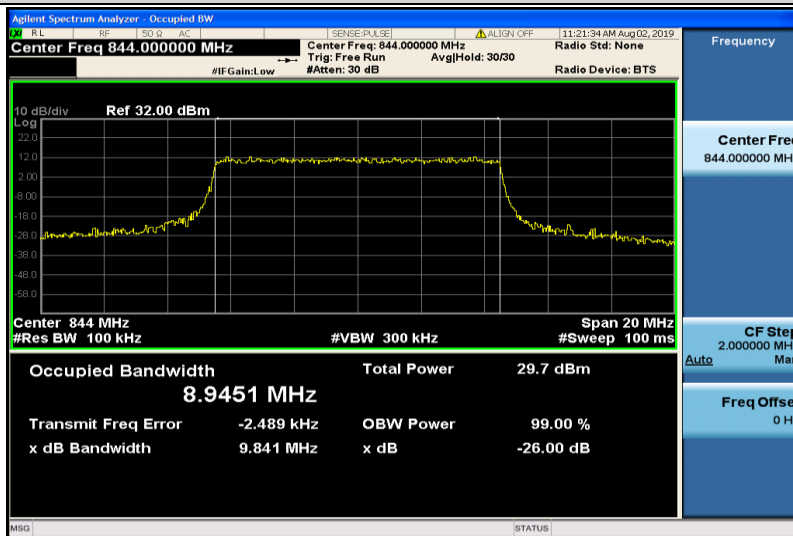

Band5-5MHz-16QAM-20425-25RB#0-4.5283

Band5-5MHz-16QAM-20525-25RB#0-4.5268

Band5-5MHz-16QAM-20625-25RB#0-4.5281

Band5-10MHz-QPSK-20450-50RB#0-8.9413

Band5-10MHz-QPSK-20525-50RB#0-8.9484

Band5-10MHz-QPSK-20600-50RB#0-8.9451