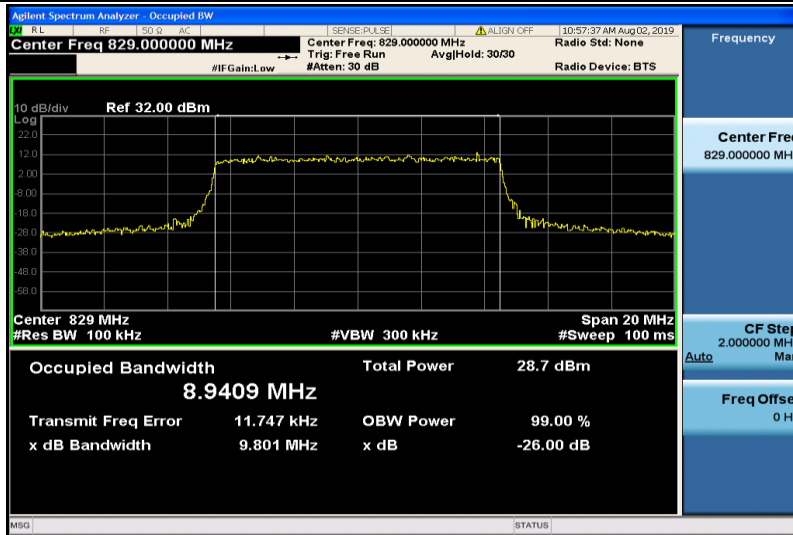

Band5-5MHz-16QAM-20425-25RB#0-4.5283

Band5-5MHz-16QAM-20525-25RB#0-4.5268

Band5-5MHz-16QAM-20625-25RB#0-4.5281

Band5-10MHz-QPSK-20450-50RB#0-8.9413

Band5-10MHz-QPSK-20525-50RB#0-8.9484

Band5-10MHz-QPSK-20600-50RB#0-8.9451