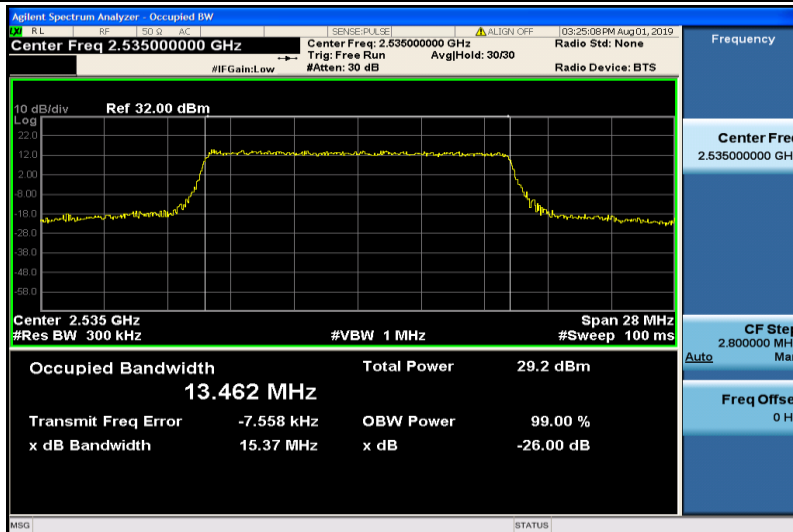

Band7-10MHz-16QAM-20800-50RB#0-8.9712

Band7-10MHz-16QAM-21100-50RB#0-8.9578

Band7-10MHz-16QAM-21400-50RB#0-8.9539

Band7-15MHz-QPSK-20825-75RB#0-13.540

Band7-15MHz-QPSK-21100-75RB#0-13.462

Band7-15MHz-QPSK-21375-75RB#0-13.472