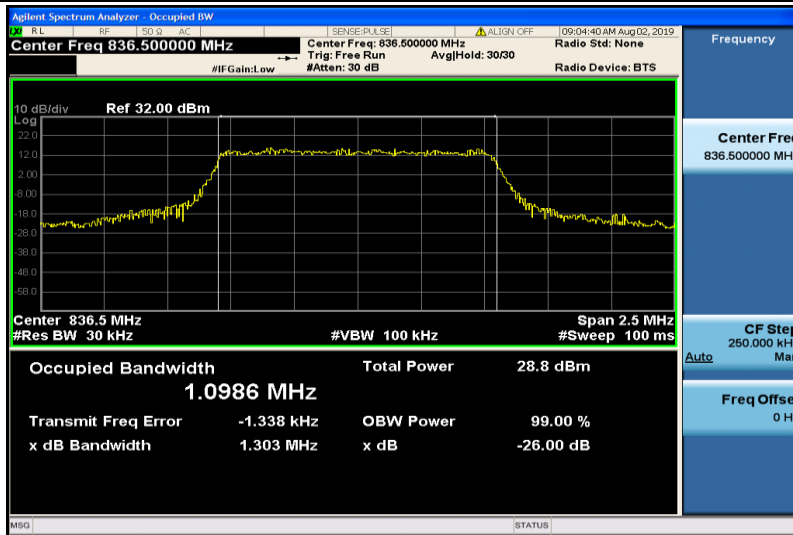

Band4-20MHz-16QAM-20050-100RB#0-17.942

Band4-20MHz-16QAM-20175-100RB#0-17.999

Band4-20MHz-16QAM-20300-100RB#0-17.979

Band5-1.4MHz-QPSK-20407-6RB#0-1.0941

Band5-1.4MHz-QPSK-20525-6RB#0-1.0986

Band5-1.4MHz-QPSK-20643-6RB#0-1.0982