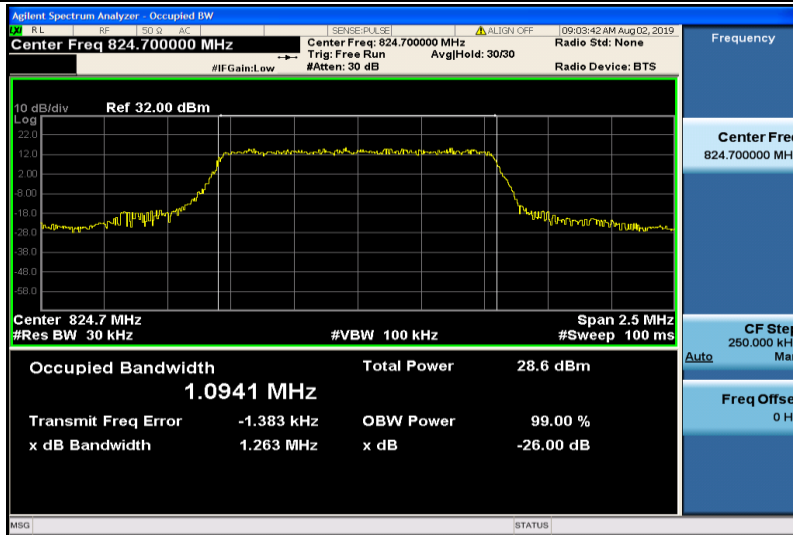

Band4-20MHz-16QAM-20050-100RB#0-17.942

Band4-20MHz-16QAM-20175-100RB#0-17.999

Band4-20MHz-16QAM-20300-100RB#0-17.979

Band5-1.4MHz-QPSK-20407-6RB#0-1.0941

Band5-1.4MHz-QPSK-20525-6RB#0-1.0986

Band5-1.4MHz-QPSK-20643-6RB#0-1.0982