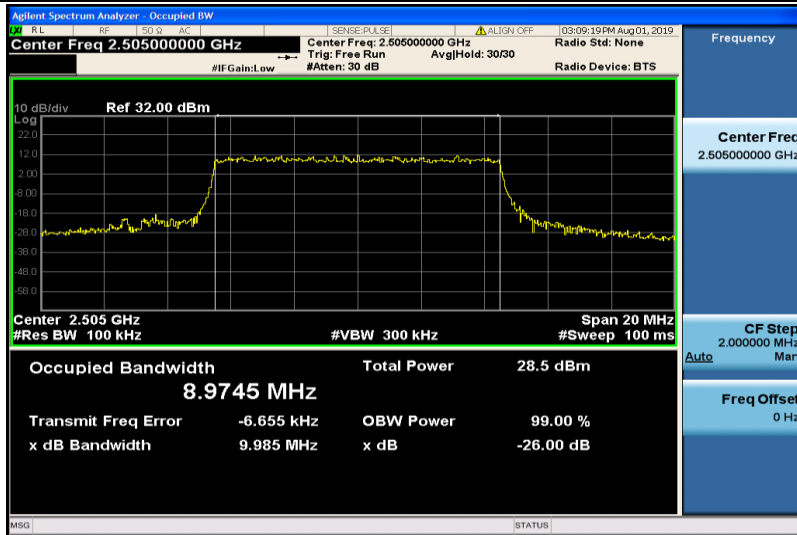

Band7-5MHz-16QAM-21425-25RB#0-4.5453

Band7-10MHz-QPSK-20800-50RB#0-8.9745