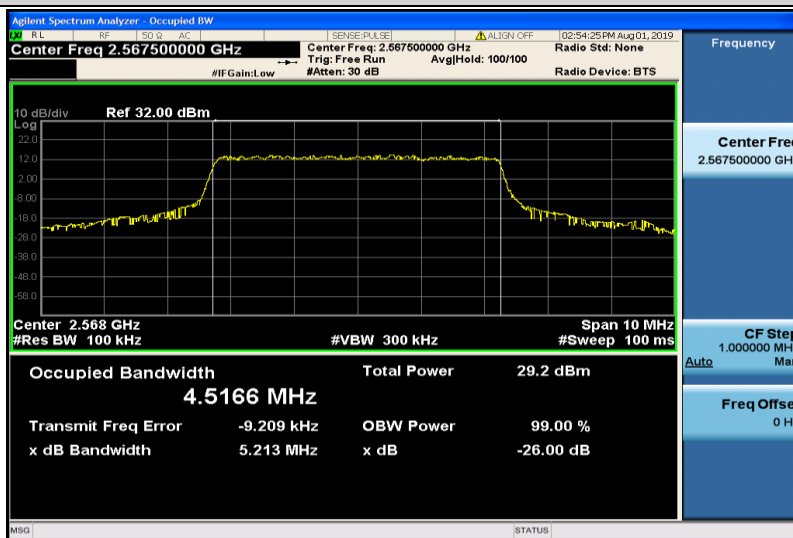

Band5-10MHz-16QAM-20450-50RB#0-8.9409

Band5-10MHz-16QAM-20525-50RB#0-8.9585

Band5-10MHz-16QAM-20600-50RB#0-8.9452

Band7-5MHz-QPSK-20775-25RB#0-4.5358

Band7-5MHz-QPSK-21100-25RB#0-4.5183

Band7-5MHz-QPSK-21425-25RB#0-4.5166