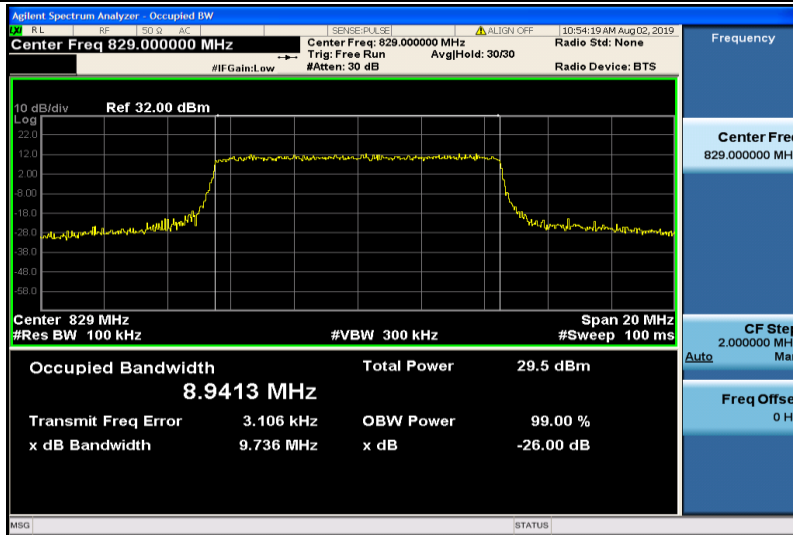

Band5-5MHz-16QAM-20625-25RB#0-4.5281

Band5-10MHz-QPSK-20450-50RB#0-8.9413