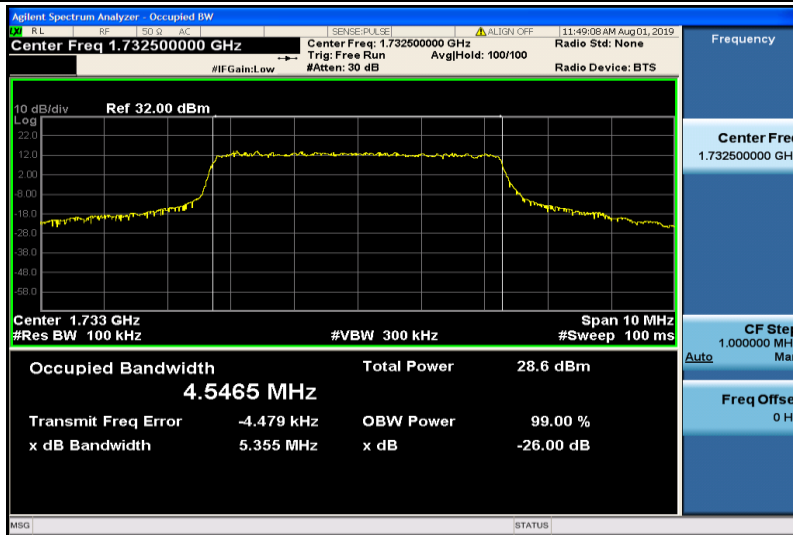

Band4-5MHz-16QAM-19975-25RB#0-4.5475

Band4-5MHz-16QAM-20175-25RB#0-4.5465

Band4-5MHz-16QAM-20375-25RB#0-4.5243

Band4-10MHz-QPSK-20000-50RB#0-8.9608

Band4-10MHz-QPSK-20175-50RB#0-8.9549

Band4-10MHz-QPSK-20350-50RB#0-8.9508