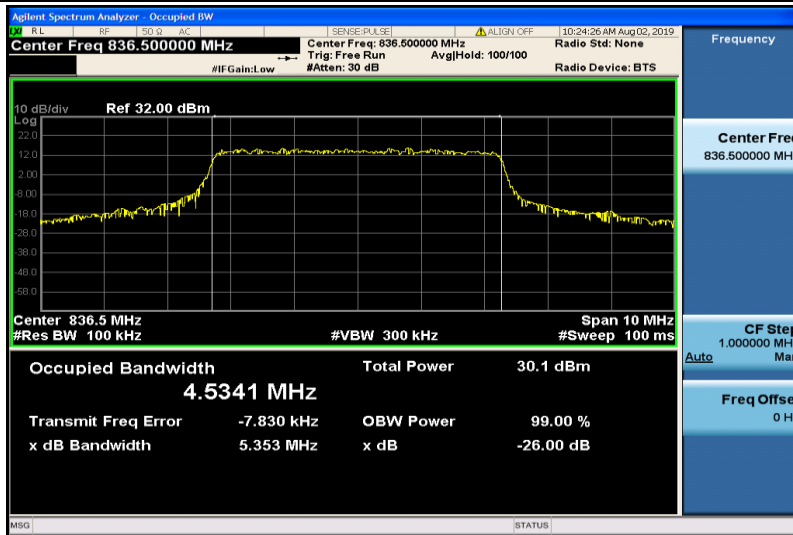

Band5-3MHz-16QAM-20415-15RB#0-2.6907

Band5-3MHz-16QAM-20525-15RB#0-2.6876

Band5-3MHz-16QAM-20635-15RB#0-2.6869

Band5-5MHz-QPSK-20425-25RB#0-4.5308

Band5-5MHz-QPSK-20525-25RB#0-4.5341

Band5-5MHz-QPSK-20625-25RB#0-4.5378