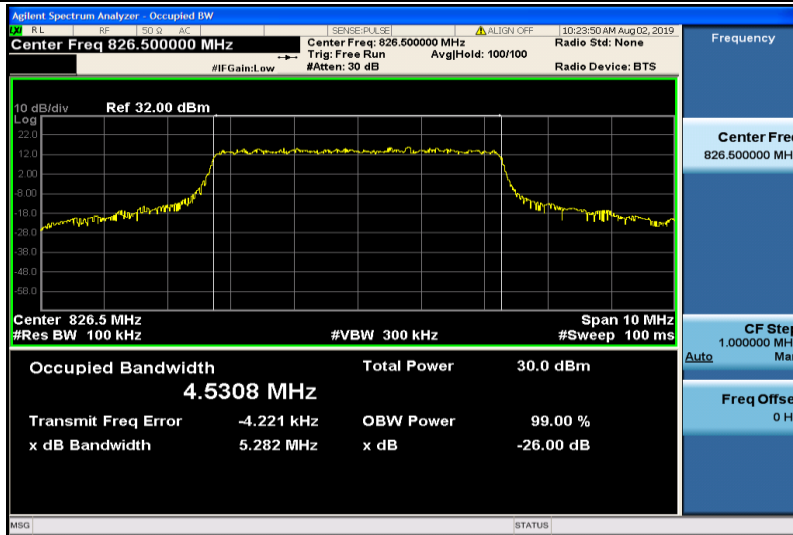

Band5-3MHz-16QAM-20635-15RB#0-2.6869

Band5-5MHz-QPSK-20425-25RB#0-4.5308