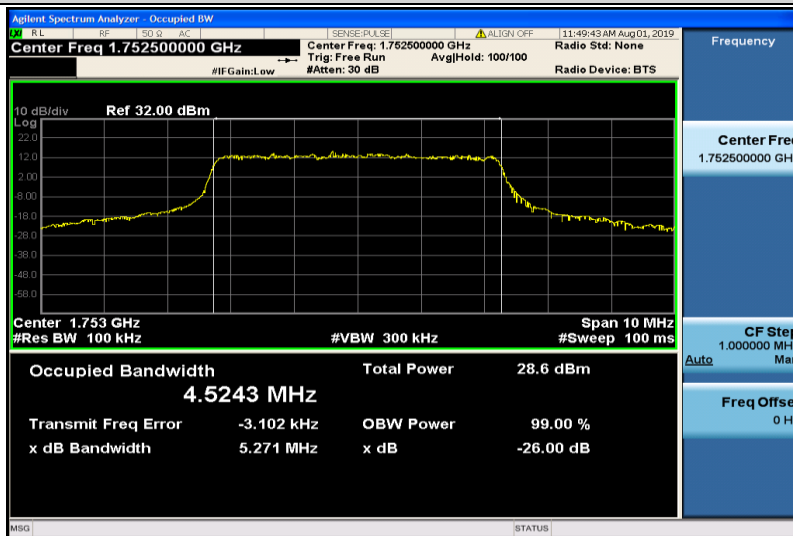

Band4-5MHz-16QAM-19975-25RB#0-4.5475

Band4-5MHz-16QAM-20175-25RB#0-4.5465

Band4-5MHz-16QAM-20375-25RB#0-4.5243

Band4-10MHz-QPSK-20000-50RB#0-8.9608

Band4-10MHz-QPSK-20175-50RB#0-8.9549

Band4-10MHz-QPSK-20350-50RB#0-8.9508

Band4-10MHz-16QAM-20000-50RB#0-8.9593

Band4-10MHz-16QAM-20175-50RB#0-8.9553

Band4-10MHz-16QAM-20350-50RB#0-8.9429

Band4-15MHz-QPSK-20025-75RB#0-13.516

Band4-15MHz-QPSK-20175-75RB#0-13.492

Band4-15MHz-QPSK-20325-75RB#0-13.478