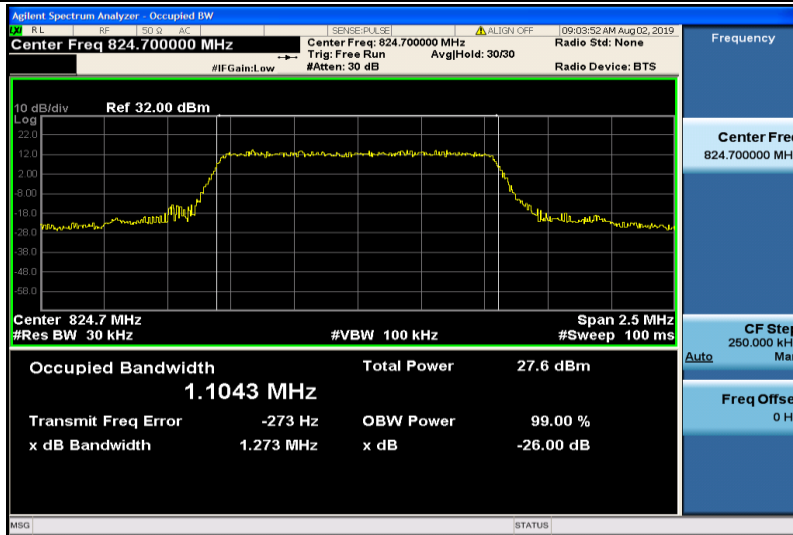

Band4-20MHz-16QAM-20050-100RB#0-17.942

Band4-20MHz-16QAM-20175-100RB#0-17.999

Band4-20MHz-16QAM-20300-100RB#0-17.979

Band5-1.4MHz-QPSK-20407-6RB#0-1.0941

Band5-1.4MHz-QPSK-20525-6RB#0-1.0986

Band5-1.4MHz-QPSK-20643-6RB#0-1.0982