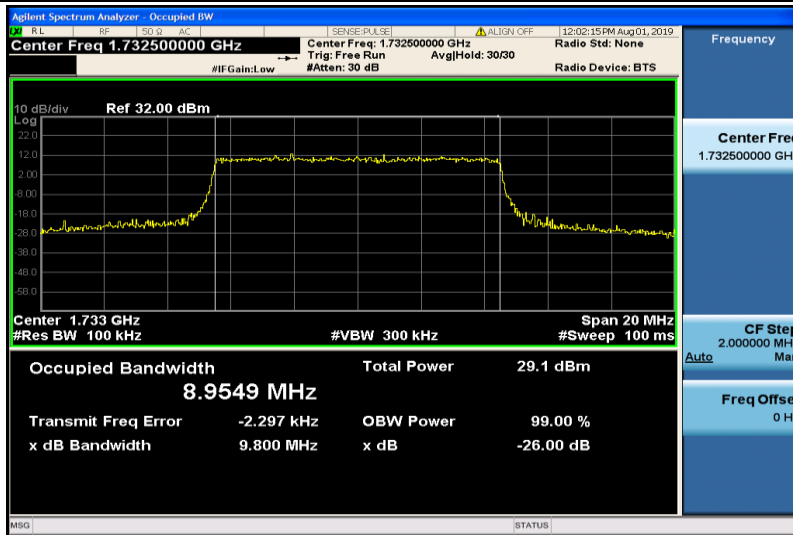

Band4-5MHz-16QAM-19975-25RB#0-4.5475

Band4-5MHz-16QAM-20175-25RB#0-4.5465

Band4-5MHz-16QAM-20375-25RB#0-4.5243

Band4-10MHz-QPSK-20000-50RB#0-8.9608

Band4-10MHz-QPSK-20175-50RB#0-8.9549

Band4-10MHz-QPSK-20350-50RB#0-8.9508