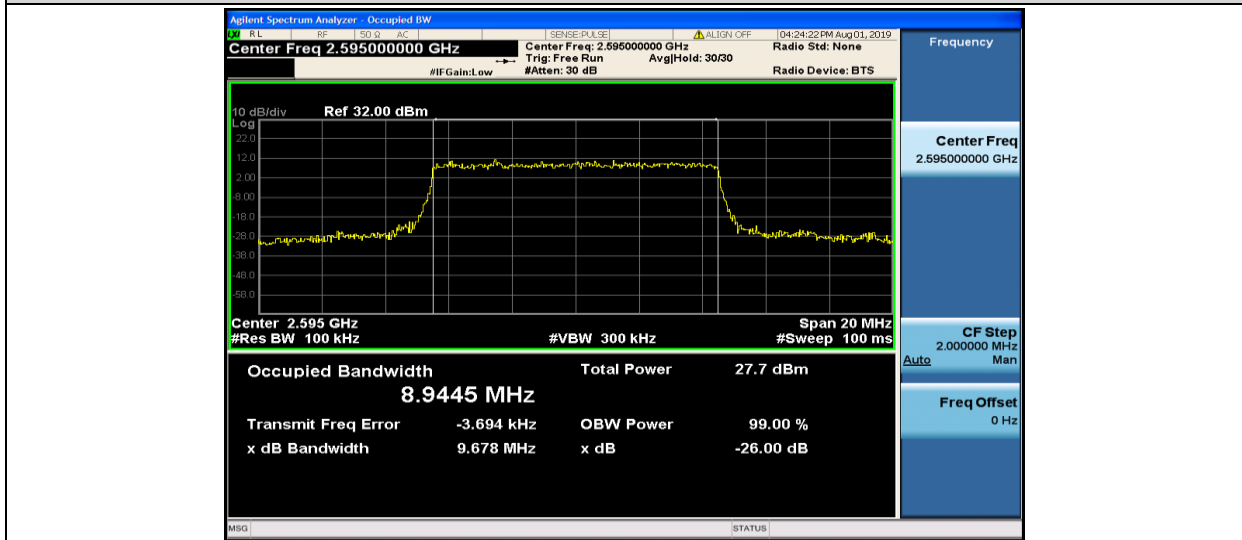

Band38-10MHz-16QAM-37800-50RB#0-8.9449

Band38-10MHz-16QAM-38000-50RB#0-8.9445