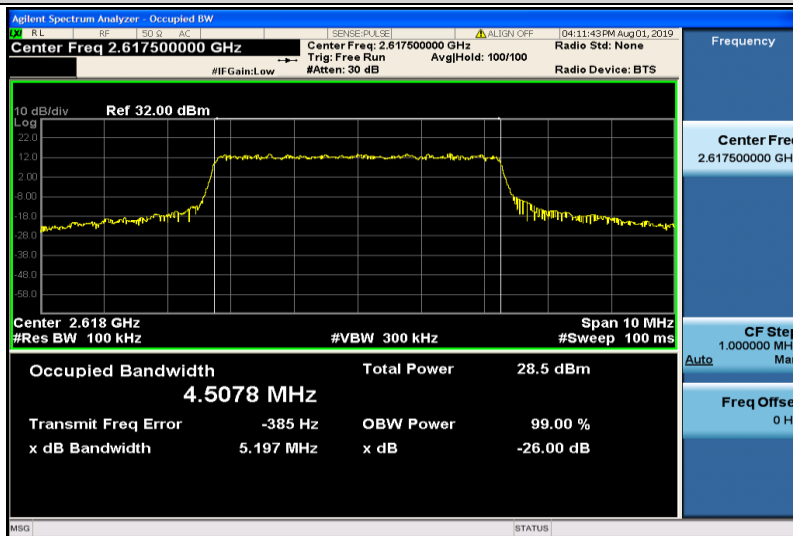

Band7-20MHz-16QAM-20850-100RB#0-17.984

Band7-20MHz-16QAM-21100-100RB#0-17.960

Band7-20MHz-16QAM-21350-100RB#0-17.912

Band38-5MHz-QPSK-37775-25RB#0-4.5206

Band38-5MHz-QPSK-38000-25RB#0-4.4956

Band38-5MHz-QPSK-38225-25RB#0-4.5078