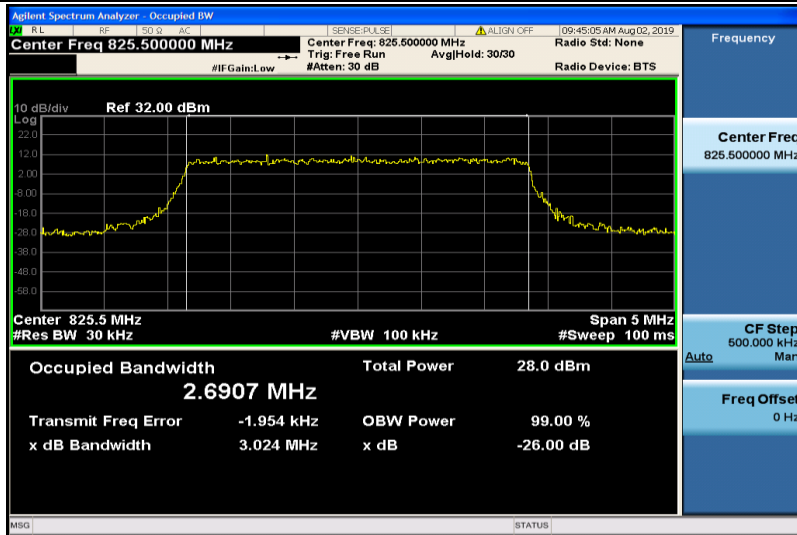

Band5-1.4MHz-16QAM-20407-6RB#0-1.1043

Band5-1.4MHz-16QAM-20525-6RB#0-1.1019

Band5-1.4MHz-16QAM-20643-6RB#0-1.0984

Band5-3MHz-QPSK-20415-15RB#0-2.6908

Band5-3MHz-QPSK-20525-15RB#0-2.6921

Band5-3MHz-QPSK-20635-15RB#0-2.6907