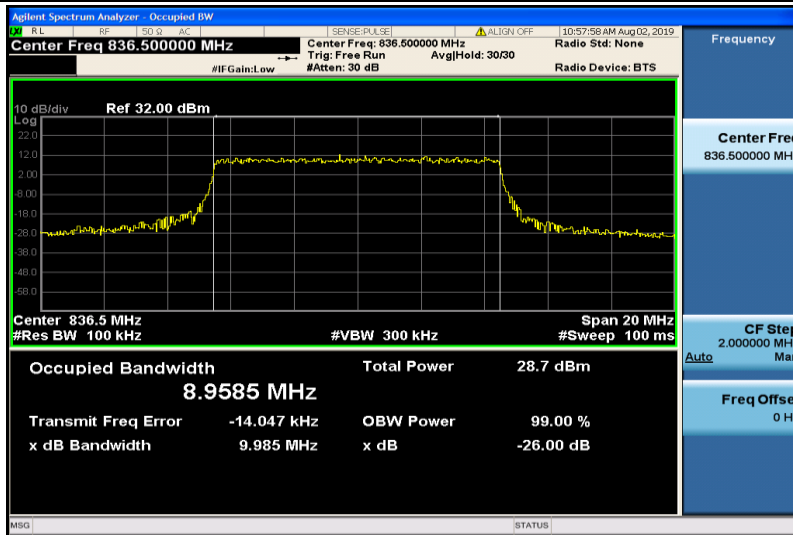

Band5-10MHz-16QAM-20450-50RB#0-8.9409

Band5-10MHz-16QAM-20525-50RB#0-8.9585