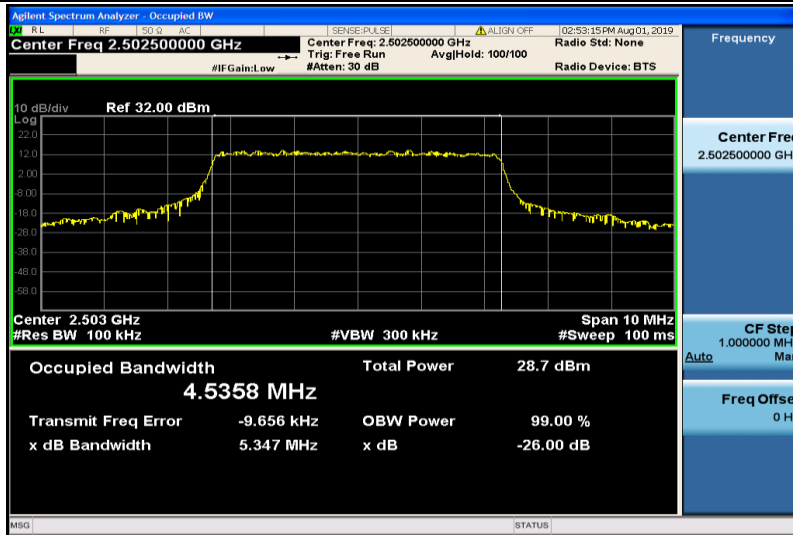

Band5-10MHz-16QAM-20450-50RB#0-8.9409

Band5-10MHz-16QAM-20525-50RB#0-8.9585

Band5-10MHz-16QAM-20600-50RB#0-8.9452

Band7-5MHz-QPSK-20775-25RB#0-4.5358

Band7-5MHz-QPSK-21100-25RB#0-4.5183

Band7-5MHz-QPSK-21425-25RB#0-4.5166