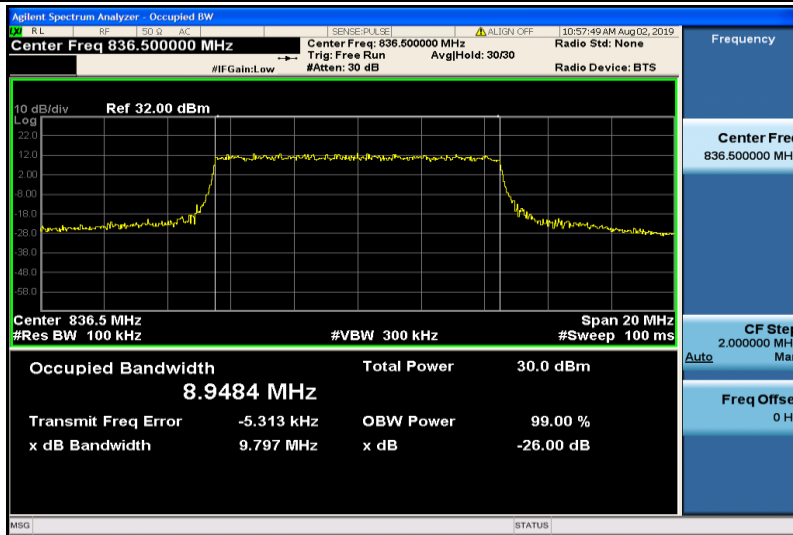

Band5-5MHz-16QAM-20425-25RB#0-4.5283

Band5-5MHz-16QAM-20525-25RB#0-4.5268

Band5-5MHz-16QAM-20625-25RB#0-4.5281

Band5-10MHz-QPSK-20450-50RB#0-8.9413

Band5-10MHz-QPSK-20525-50RB#0-8.9484

Band5-10MHz-QPSK-20600-50RB#0-8.9451