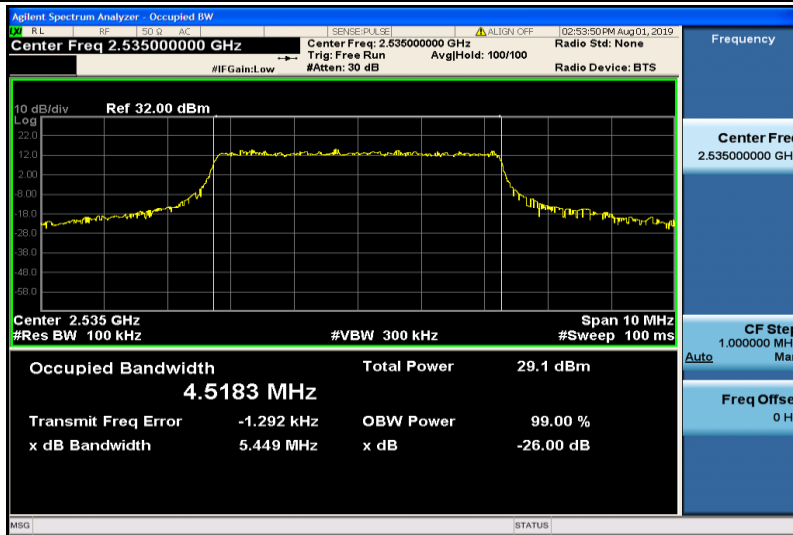

Band5-10MHz-16QAM-20450-50RB#0-8.9409

Band5-10MHz-16QAM-20525-50RB#0-8.9585

Band5-10MHz-16QAM-20600-50RB#0-8.9452

Band7-5MHz-QPSK-20775-25RB#0-4.5358

Band7-5MHz-QPSK-21100-25RB#0-4.5183

Band7-5MHz-QPSK-21425-25RB#0-4.5166