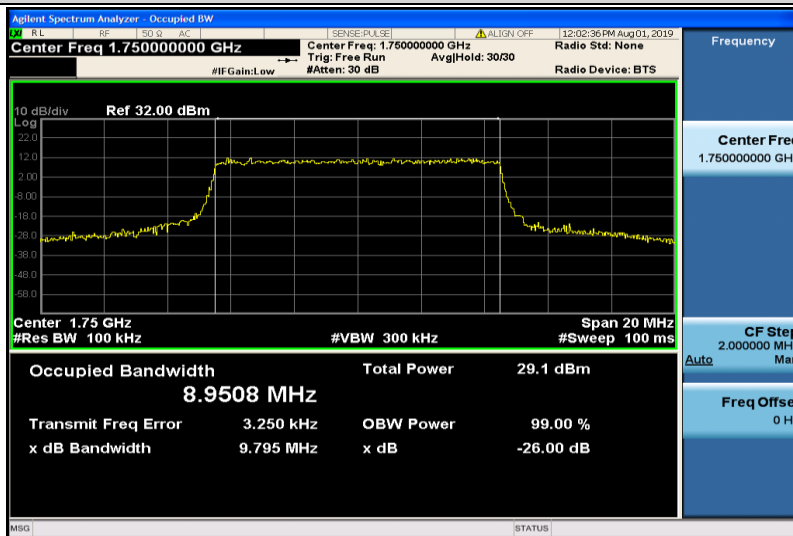

Band4-5MHz-16QAM-19975-25RB#0-4.5475

Band4-5MHz-16QAM-20175-25RB#0-4.5465

Band4-5MHz-16QAM-20375-25RB#0-4.5243

Band4-10MHz-QPSK-20000-50RB#0-8.9608

Band4-10MHz-QPSK-20175-50RB#0-8.9549

Band4-10MHz-QPSK-20350-50RB#0-8.9508