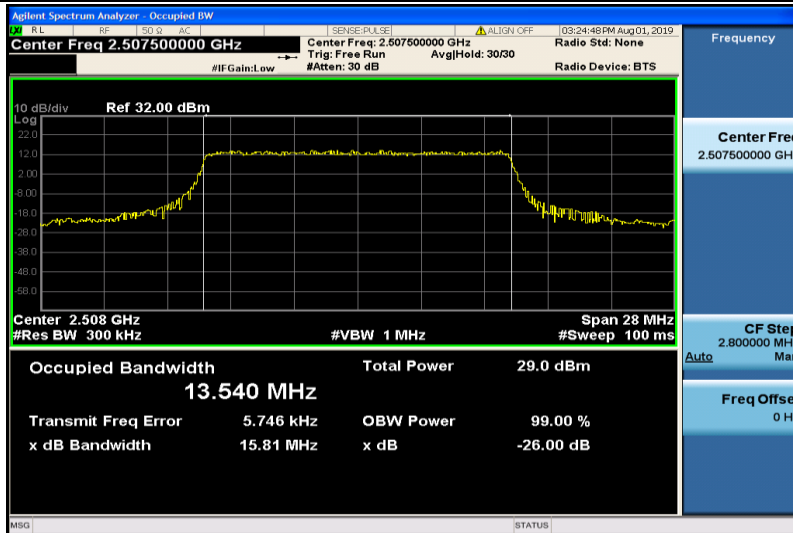

Band7-10MHz-16QAM-21400-50RB#0-8.9539

Band7-15MHz-QPSK-20825-75RB#0-13.540