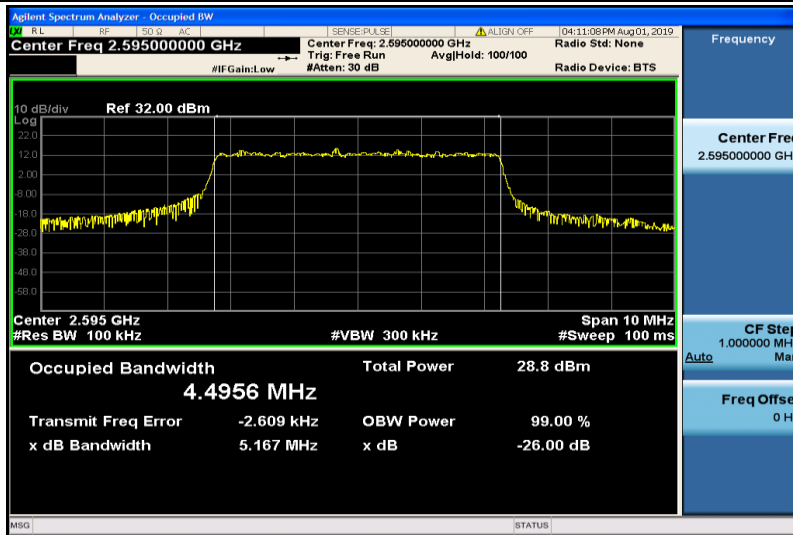

Band7-20MHz-16QAM-20850-100RB#0-17.984

Band7-20MHz-16QAM-21100-100RB#0-17.960

Band7-20MHz-16QAM-21350-100RB#0-17.912

Band38-5MHz-QPSK-37775-25RB#0-4.5206

Band38-5MHz-QPSK-38000-25RB#0-4.4956

Band38-5MHz-QPSK-38225-25RB#0-4.5078