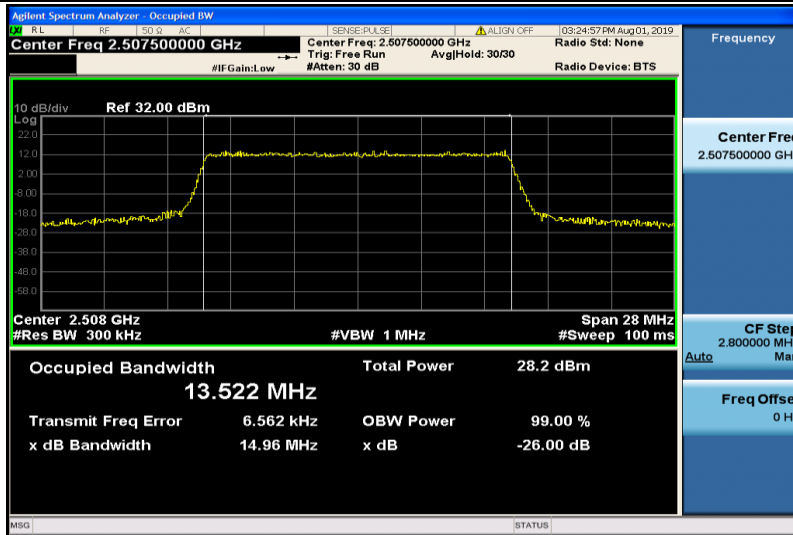

Band7-10MHz-16QAM-20800-50RB#0-8.9712

Band7-10MHz-16QAM-21100-50RB#0-8.9578

Band7-10MHz-16QAM-21400-50RB#0-8.9539

Band7-15MHz-QPSK-20825-75RB#0-13.540

Band7-15MHz-QPSK-21100-75RB#0-13.462

Band7-15MHz-QPSK-21375-75RB#0-13.472