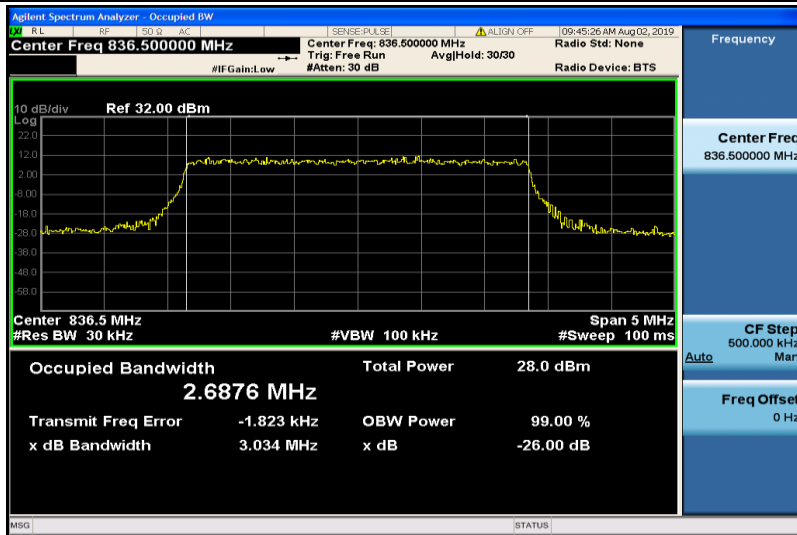

Band5-3MHz-16QAM-20415-15RB#0-2.6907

Band5-3MHz-16QAM-20525-15RB#0-2.6876