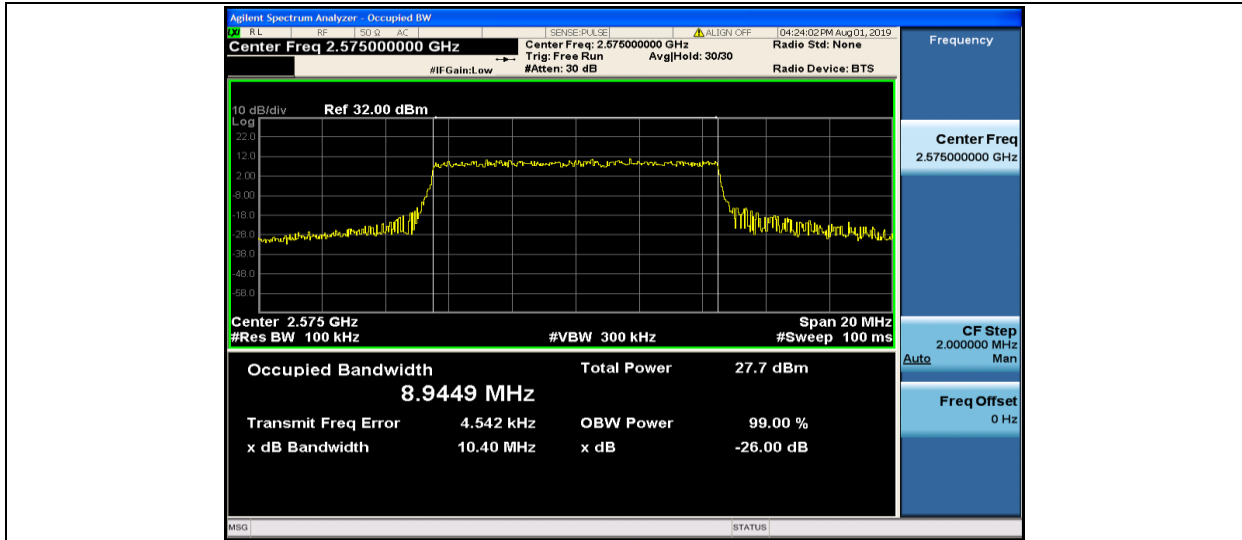

Band38-5MHz-16QAM-37775-25RB#0-4.5170

Band38-5MHz-16QAM-38000-25RB#0-4.5039

Band38-5MHz-16QAM-38225-25RB#0-4.5050

Band38-10MHz-QPSK-37800-50RB#0-8.9610

Band38-10MHz-QPSK-38000-50RB#0-8.9409

Band38-10MHz-QPSK-38200-50RB#0-8.9516