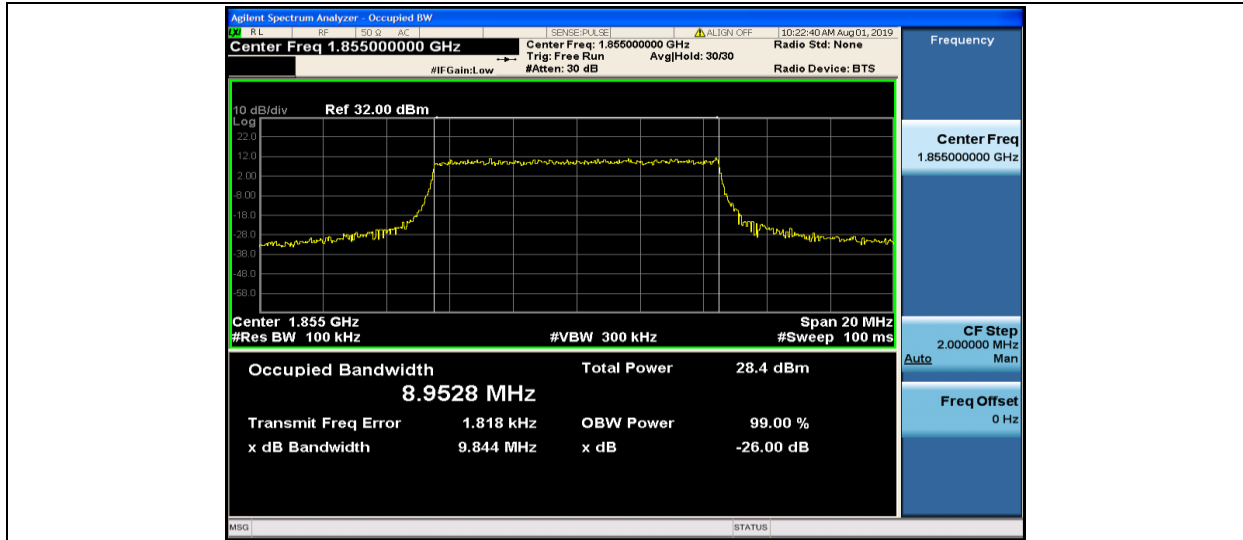

Band2-5MHz-QPSK-18625-25RB#0-4.5130

Band2-5MHz-QPSK-18900-25RB#0-4.5201

Band2-5MHz-QPSK-19175-25RB#0-4.5380

Band2-5MHz-16QAM-18625-25RB#0-4.5474

Band2-5MHz-16QAM-18900-25RB#0-4.5475

Band2-5MHz-16QAM-19175-25RB#0-4.5287

Band2-10MHz-QPSK-18550-50RB#0-8.9594

Band2-10MHz-QPSK-18900-50RB#0-8.9542

Band2-10MHz-QPSK-19150-50RB#0-8.9474

Band2-10MHz-16QAM-18650-50RB#0-8.9528

Band2-10MHz-16QAM-18900-50RB#0-8.9534

Band2-10MHz-16QAM-19150-50RB#0-8.9476