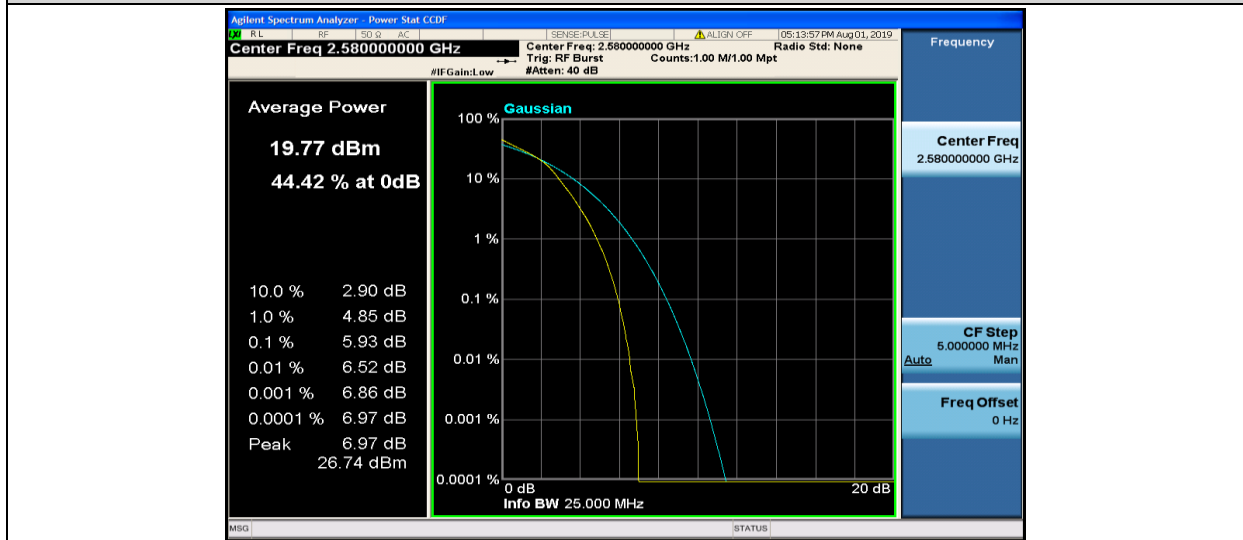

Band38-20MHz-16QAM-37850-100RB#0