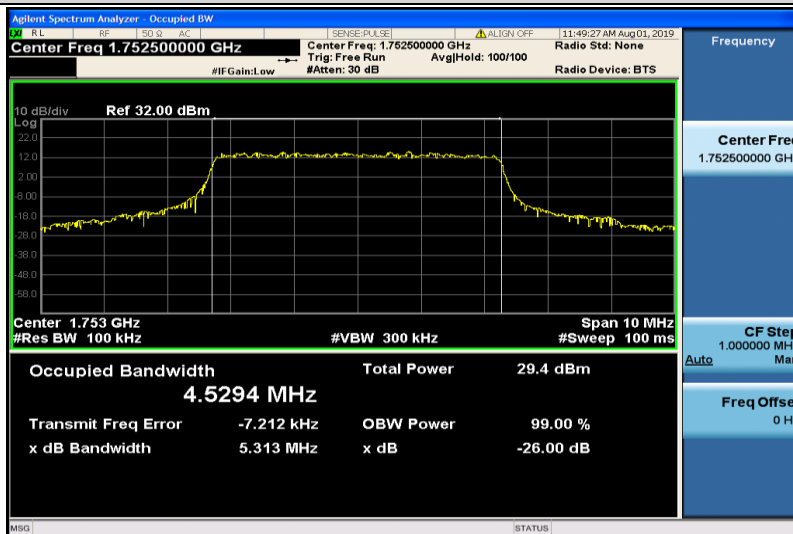

Band4-5MHz-QPSK-20375-25RB#0-4.5294