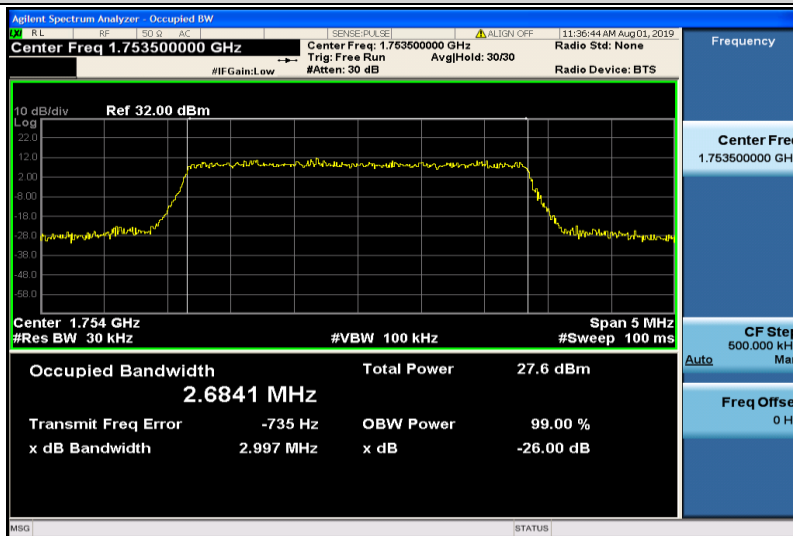

Band4-3MHz-QPSK-19965-15RB#0-2.6885

Band4-3MHz-QPSK-20175-15RB#0-2.6934

Band4-3MHz-QPSK-20385-15RB#0-2.6875

Band4-3MHz-16QAM-19965-15RB#0-2.6904

Band4-3MHz-16QAM-20175-15RB#0-2.6854

Band4-3MHz-16QAM-20385-15RB#0-2.6841