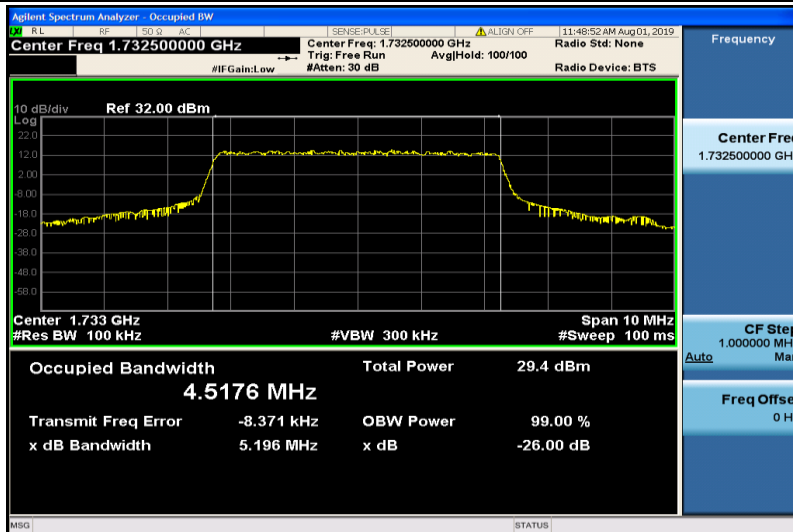

Band4-5MHz-QPSK-20175-25RB#0-4.5176