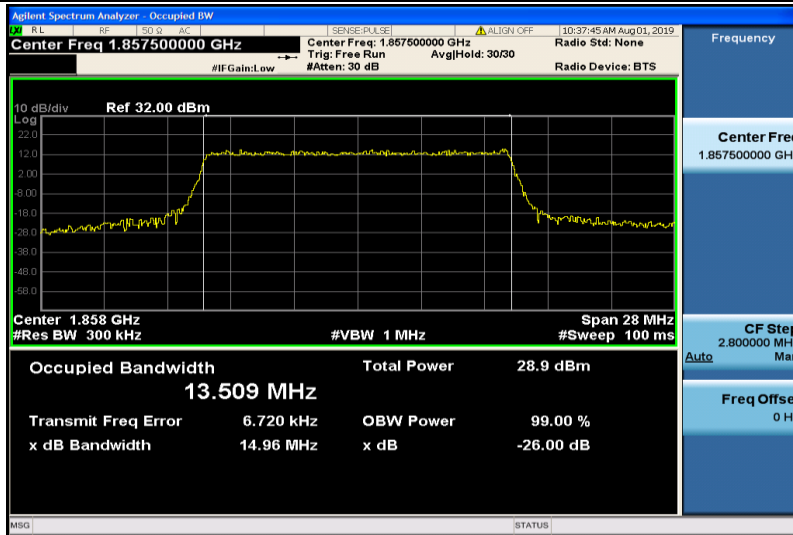

Band2-15MHz-16QAM-18675-75RB#0-13.509