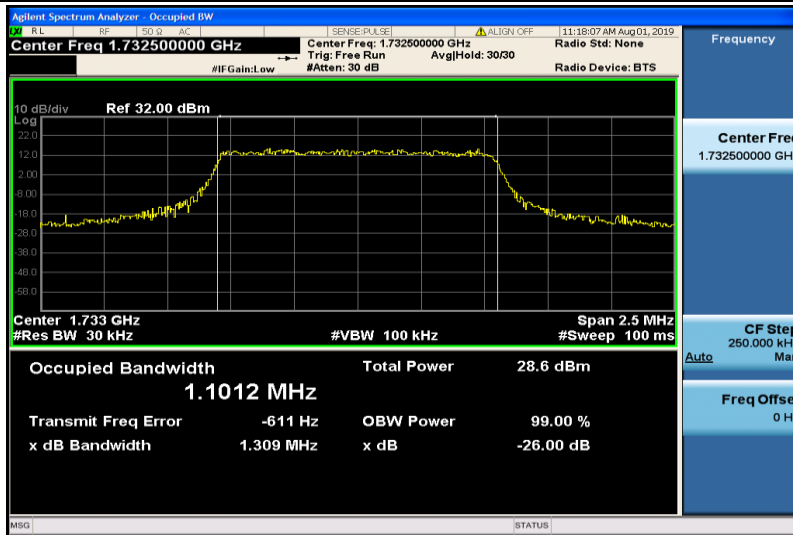

Band4-1.4MHz-QPSK-20175-6RB#0-1.1012