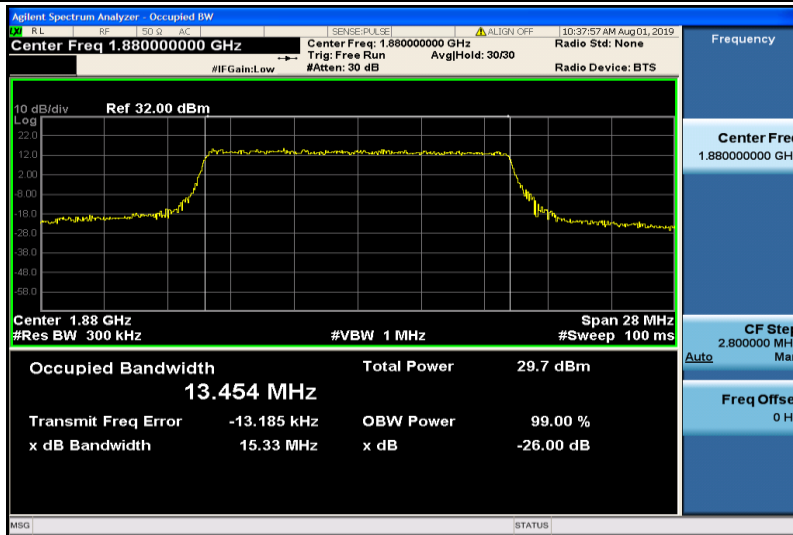

Band2-15MHz-QPSK-18900-75RB#0-13.454