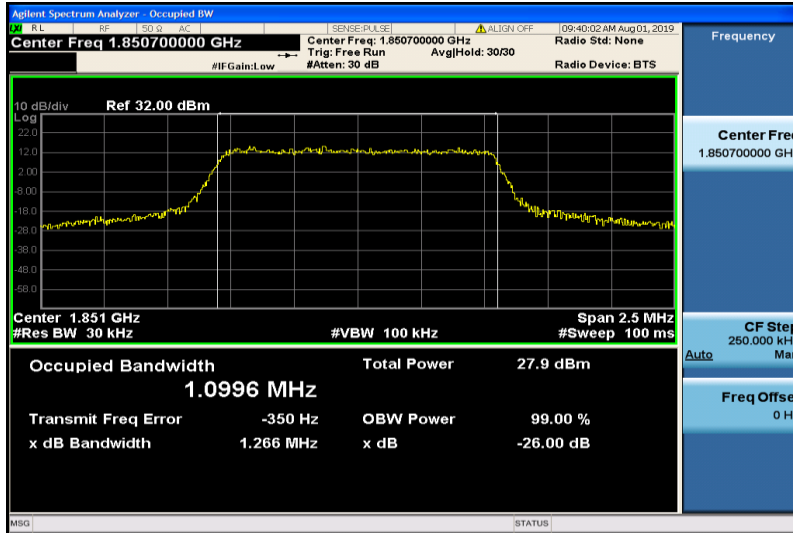

Test Graphs

Band2-1.4MHz-QPSK-18607-6RB#0-1.1010

Band2-1.4MHz-QPSK-18900-6RB#0-1.1013

Band2-1.4MHz-QPSK-19193-6RB#0-1.1035

Band2-1.4MHz-16QAM-18607-6RB#0-1.0996

Band2-1.4MHz-16QAM-18900-6RB#0-1.1038

Band2-1.4MHz-16QAM-19193-6RB#0-1.1019