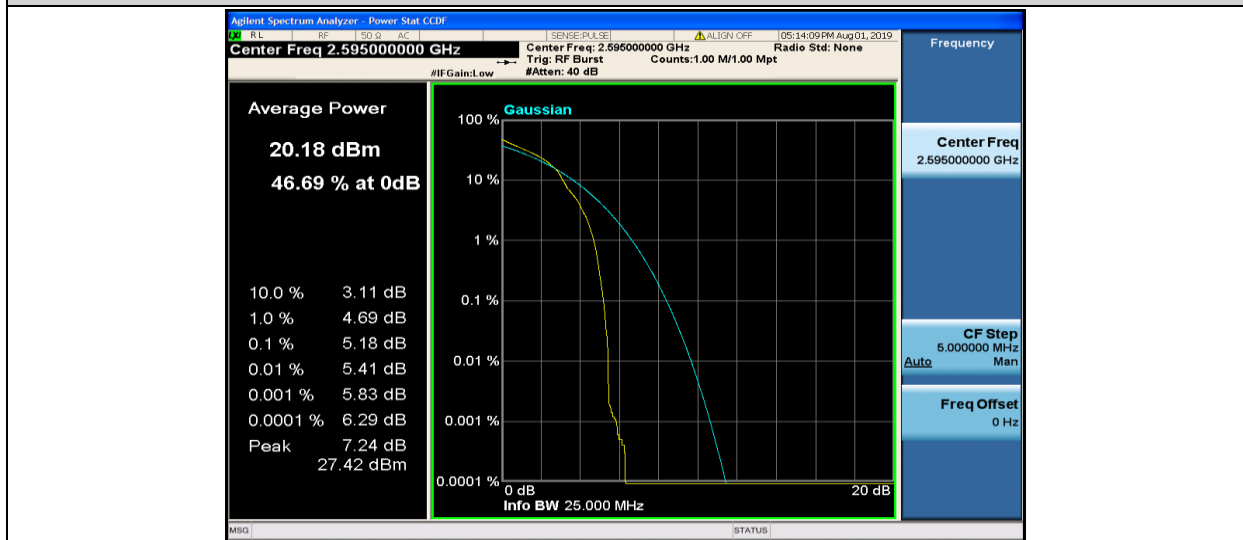

Band38-20MHz-16QAM-38000-1RB#0