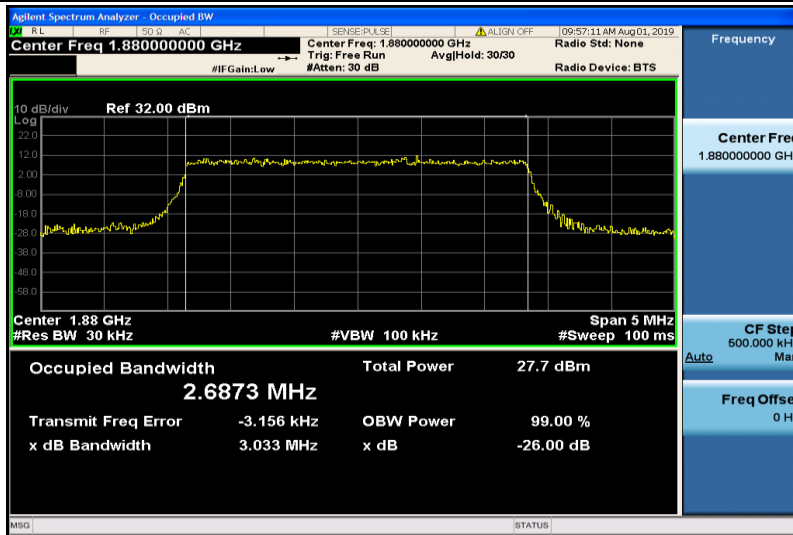

Band2-3MHz-QPSK-18615-15RB#0-2.6884

Band2-3MHz-QPSK-18900-15RB#0-2.6925

Band2-3MHz-QPSK-19185-15RB#0-2.6883

Band2-3MHz-16QAM-18615-15RB#0-2.6917

Band2-3MHz-16QAM-18900-15RB#0-2.6873

Band2-3MHz-16QAM-19185-15RB#0-2.6866