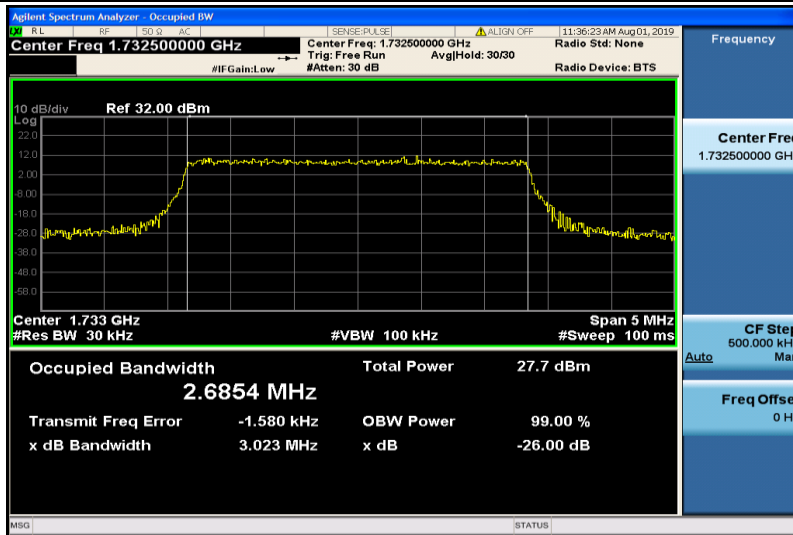

Band4-3MHz-QPSK-19965-15RB#0-2.6885

Band4-3MHz-QPSK-20175-15RB#0-2.6934

Band4-3MHz-QPSK-20385-15RB#0-2.6875

Band4-3MHz-16QAM-19965-15RB#0-2.6904

Band4-3MHz-16QAM-20175-15RB#0-2.6854

Band4-3MHz-16QAM-20385-15RB#0-2.6841