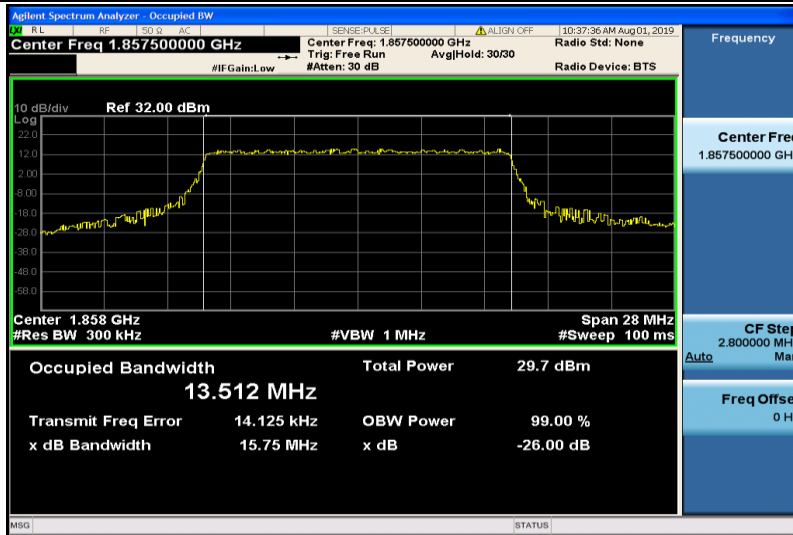

Band2-10MHz-QPSK-18550-50RB#0-8.9594

Band2-10MHz-QPSK-18900-50RB#0-8.9542

Band2-10MHz-QPSK-19150-50RB#0-8.9474

Band2-10MHz-16QAM-18650-50RB#0-8.9528

Band2-10MHz-16QAM-18900-50RB#0-8.9534

Band2-10MHz-16QAM-19150-50RB#0-8.9476