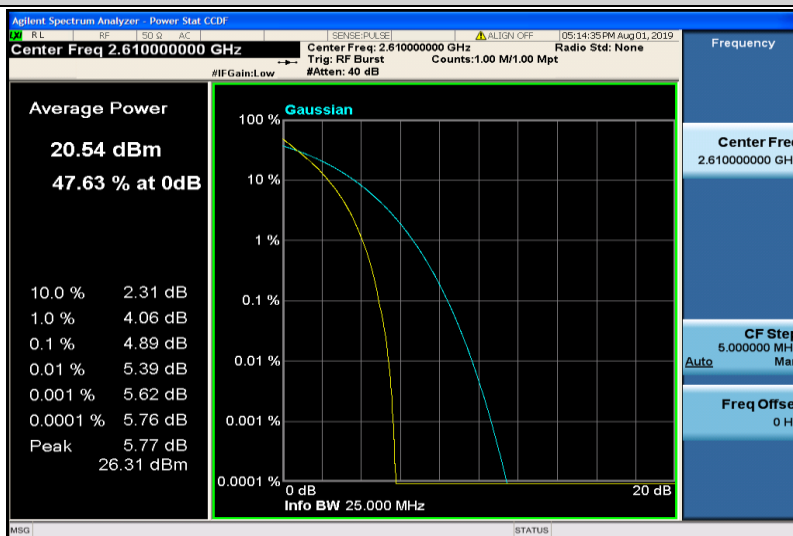

Band38-15MHz-16QAM-38175-75RB#0

Band38-20MHz-QPSK-37850-1RB#0

Band38-20MHz-QPSK-37850-100RB#0

Band38-20MHz-QPSK-38000-1RB#0

Band38-20MHz-QPSK-38000-100RB#0

Band38-20MHz-QPSK-38150-1RB#0

Band38-20MHz-QPSK-38150-100RB#0