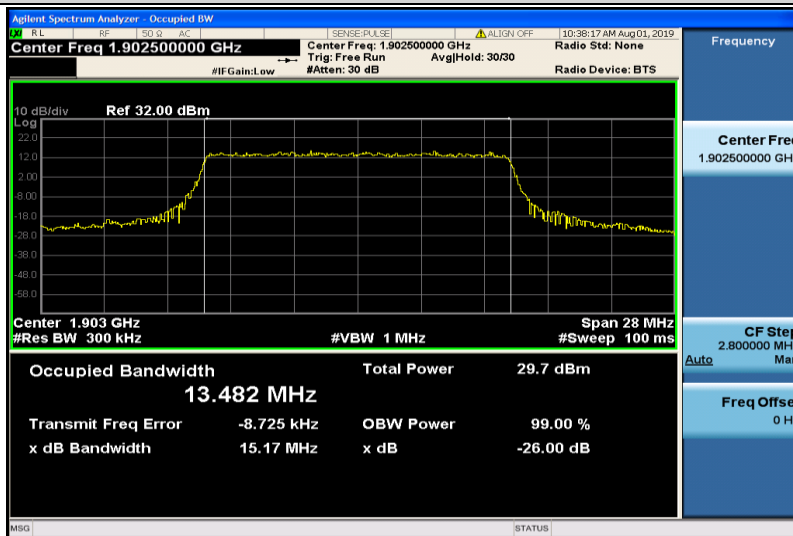

Band2-15MHz-QPSK-19125-75RB#0-13.482