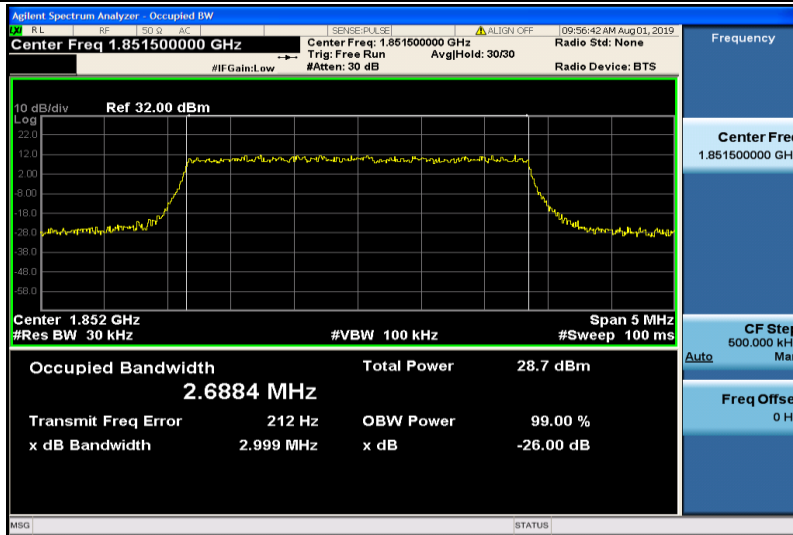

Test Graphs

Band2-1.4MHz-QPSK-18607-6RB#0-1.1010

Band2-1.4MHz-QPSK-18900-6RB#0-1.1013

Band2-1.4MHz-QPSK-19193-6RB#0-1.1035

Band2-1.4MHz-16QAM-18607-6RB#0-1.0996

Band2-1.4MHz-16QAM-18900-6RB#0-1.1038

Band2-1.4MHz-16QAM-19193-6RB#0-1.1019