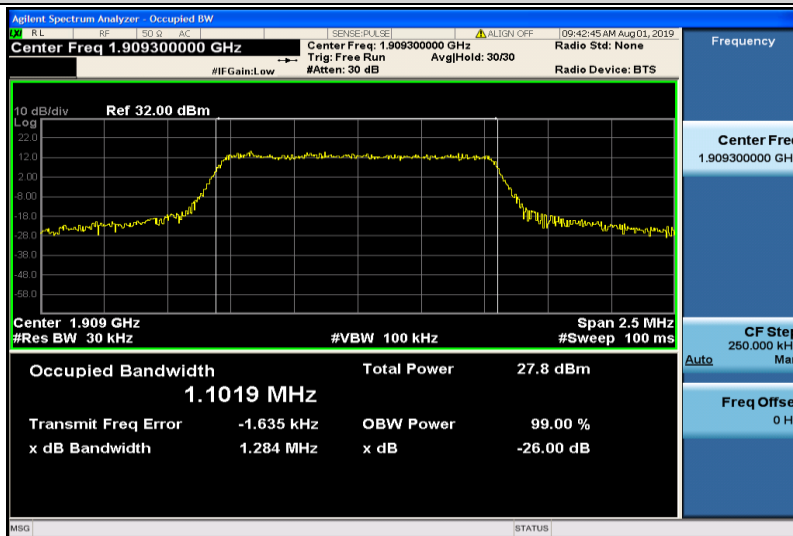

Test Graphs

Band2-1.4MHz-QPSK-18607-6RB#0-1.1010

Band2-1.4MHz-QPSK-18900-6RB#0-1.1013

Band2-1.4MHz-QPSK-19193-6RB#0-1.1035

Band2-1.4MHz-16QAM-18607-6RB#0-1.0996

Band2-1.4MHz-16QAM-18900-6RB#0-1.1038

Band2-1.4MHz-16QAM-19193-6RB#0-1.1019