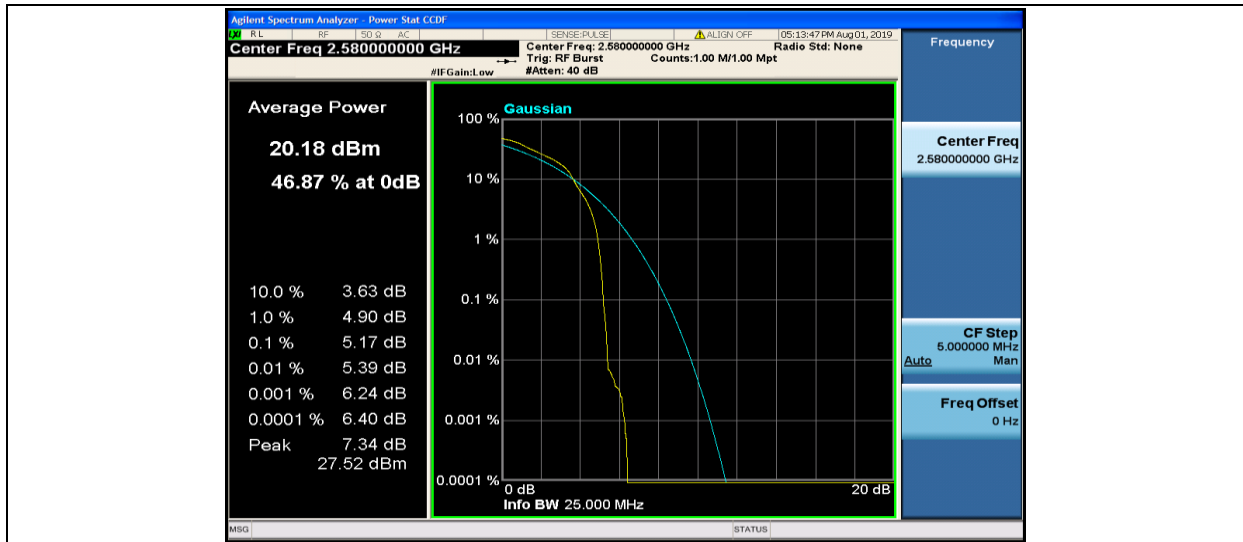

Band38-15MHz-16QAM-38175-75RB#0

Band38-20MHz-QPSK-37850-1RB#0

Band38-20MHz-QPSK-37850-100RB#0

Band38-20MHz-QPSK-38000-1RB#0

Band38-20MHz-QPSK-38000-100RB#0

Band38-20MHz-QPSK-38150-1RB#0

Band38-20MHz-QPSK-38150-100RB#0