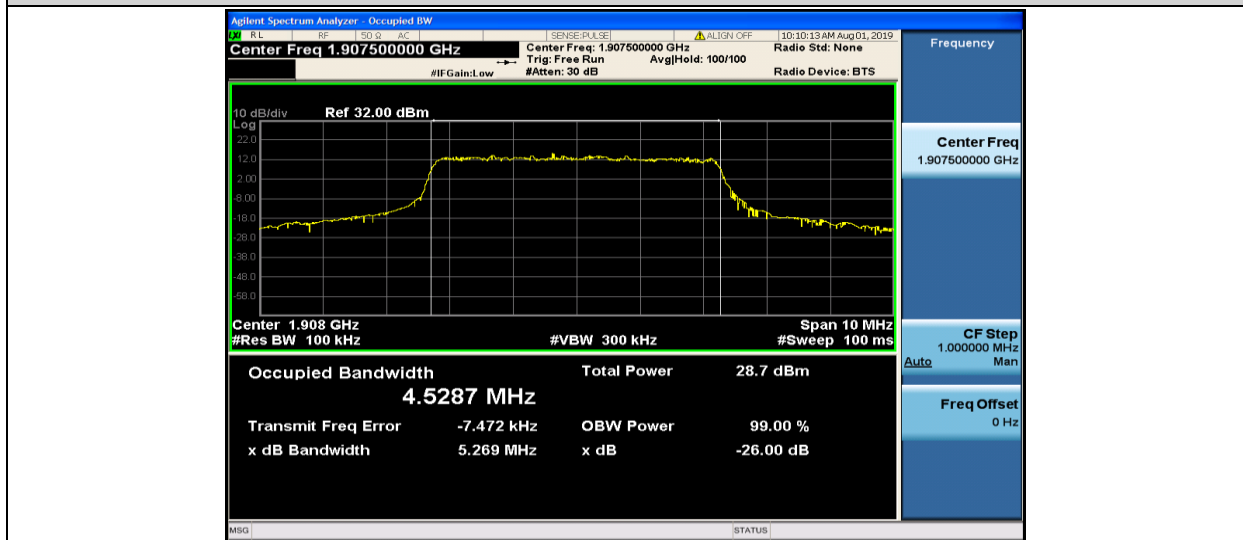

Band2-5MHz-QPSK-18625-25RB#0-4.5130

Band2-5MHz-QPSK-18900-25RB#0-4.5201

Band2-5MHz-QPSK-19175-25RB#0-4.5380

Band2-5MHz-16QAM-18625-25RB#0-4.5474

Band2-5MHz-16QAM-18900-25RB#0-4.5475

Band2-5MHz-16QAM-19175-25RB#0-4.5287

Band2-10MHz-QPSK-18550-50RB#0-8.9594

Band2-10MHz-QPSK-18900-50RB#0-8.9542

Band2-10MHz-QPSK-19150-50RB#0-8.9474

Band2-10MHz-16QAM-18650-50RB#0-8.9528

Band2-10MHz-16QAM-18900-50RB#0-8.9534

Band2-10MHz-16QAM-19150-50RB#0-8.9476