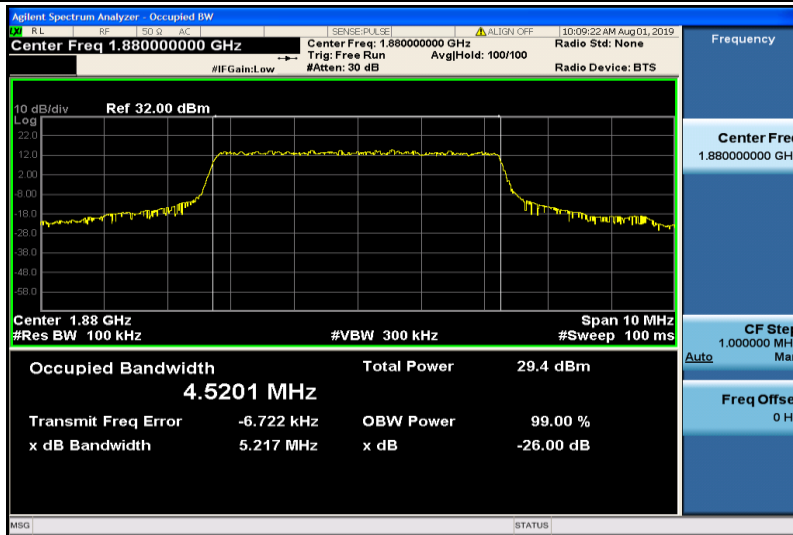

Band2-5MHz-QPSK-18900-25RB#0-4.5201