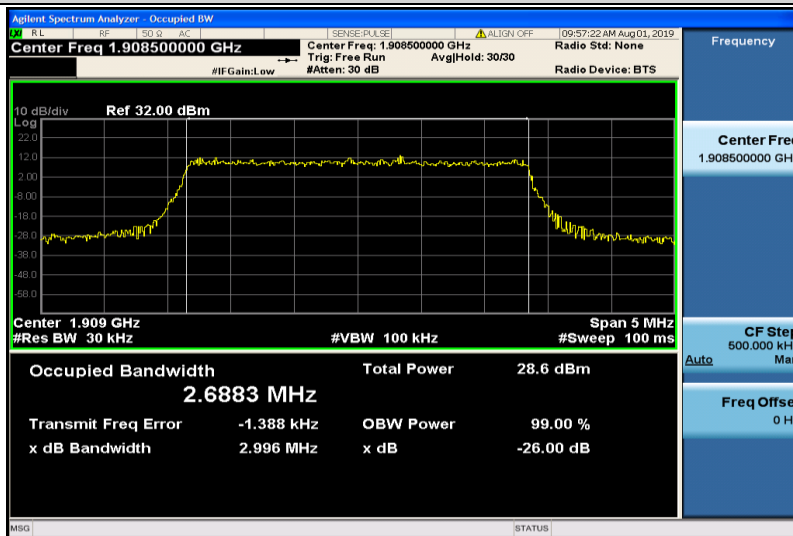

Band2-3MHz-QPSK-19185-15RB#0-2.6883