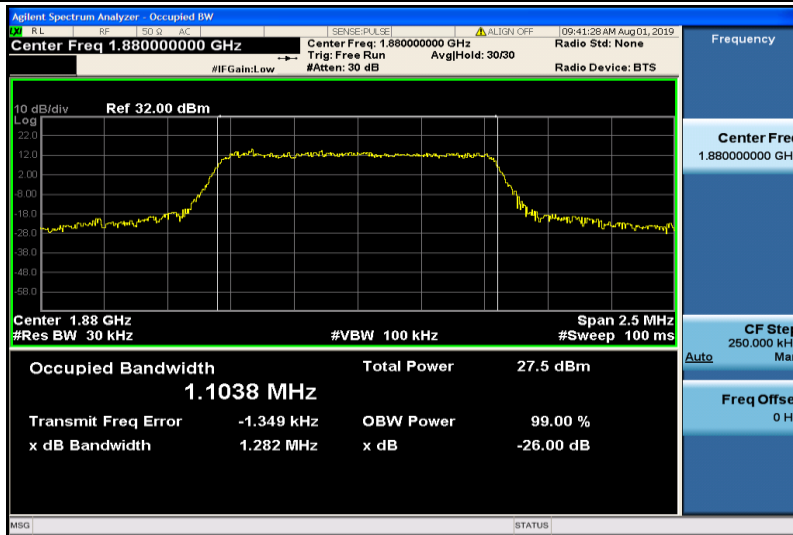

Test Graphs

Band2-1.4MHz-QPSK-18607-6RB#0-1.1010

Band2-1.4MHz-QPSK-18900-6RB#0-1.1013

Band2-1.4MHz-QPSK-19193-6RB#0-1.1035

Band2-1.4MHz-16QAM-18607-6RB#0-1.0996

Band2-1.4MHz-16QAM-18900-6RB#0-1.1038

Band2-1.4MHz-16QAM-19193-6RB#0-1.1019