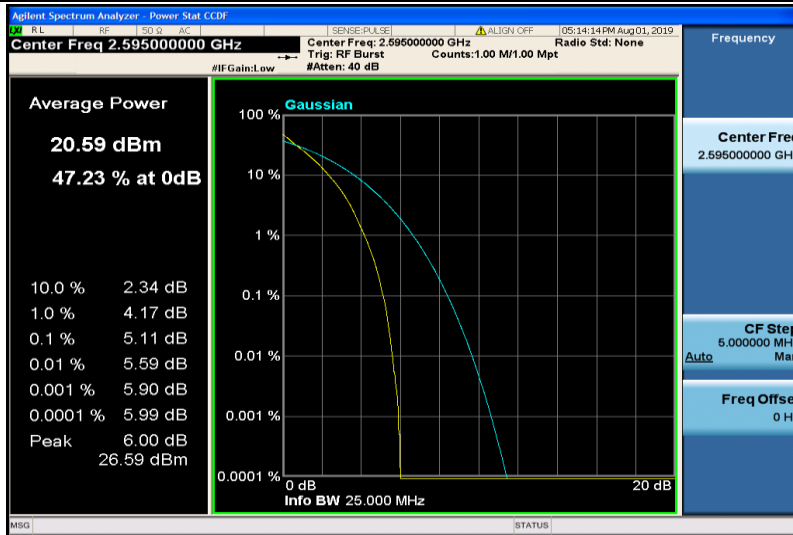

Band38-15MHz-16QAM-38175-75RB#0

Band38-20MHz-QPSK-37850-1RB#0

Band38-20MHz-QPSK-37850-100RB#0

Band38-20MHz-QPSK-38000-1RB#0

Band38-20MHz-QPSK-38000-100RB#0

Band38-20MHz-QPSK-38150-1RB#0

Band38-20MHz-QPSK-38150-100RB#0