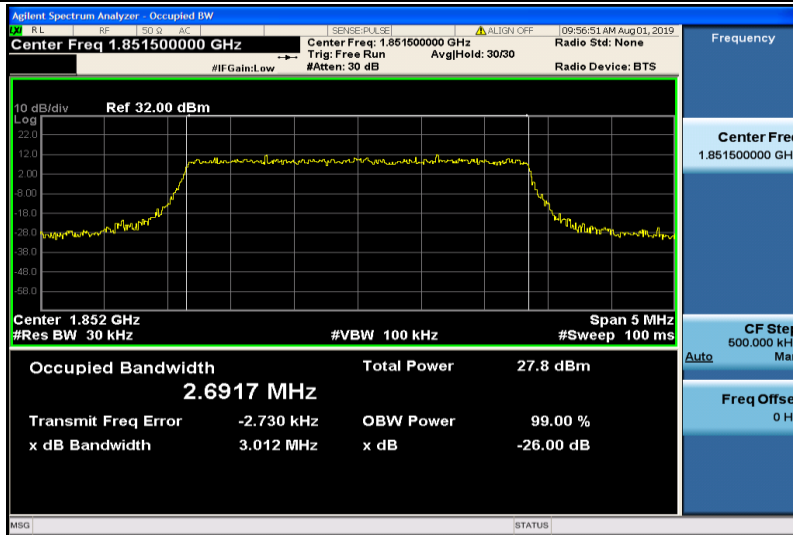

Band2-3MHz-16QAM-18615-15RB#0-2.6917