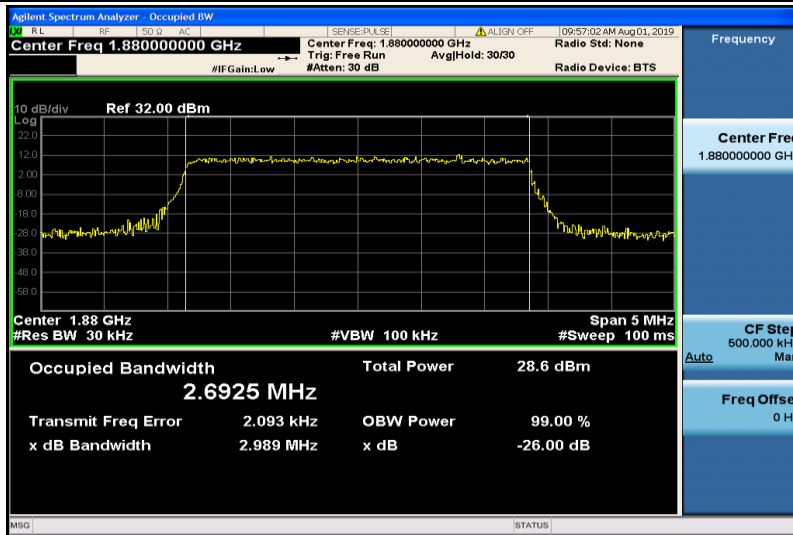

Band2-3MHz-QPSK-18900-15RB#0-2.6925