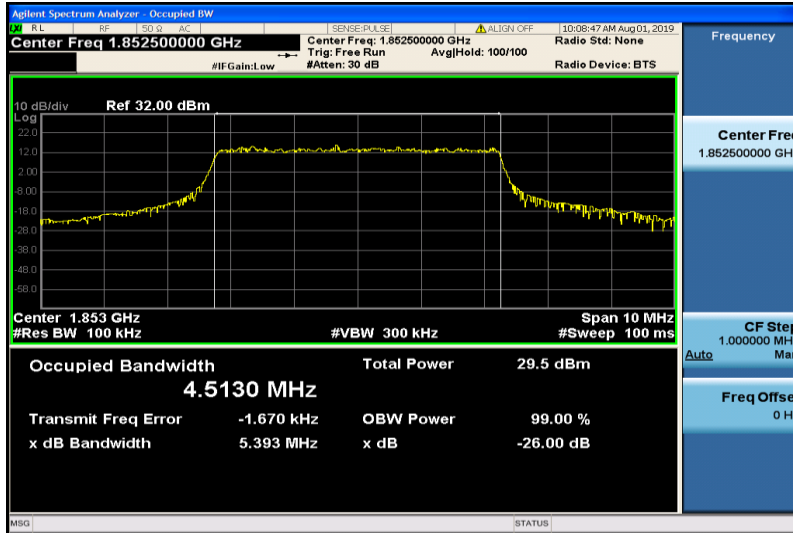

Band2-3MHz-QPSK-18615-15RB#0-2.6884

Band2-3MHz-QPSK-18900-15RB#0-2.6925

Band2-3MHz-QPSK-19185-15RB#0-2.6883

Band2-3MHz-16QAM-18615-15RB#0-2.6917

Band2-3MHz-16QAM-18900-15RB#0-2.6873

Band2-3MHz-16QAM-19185-15RB#0-2.6866