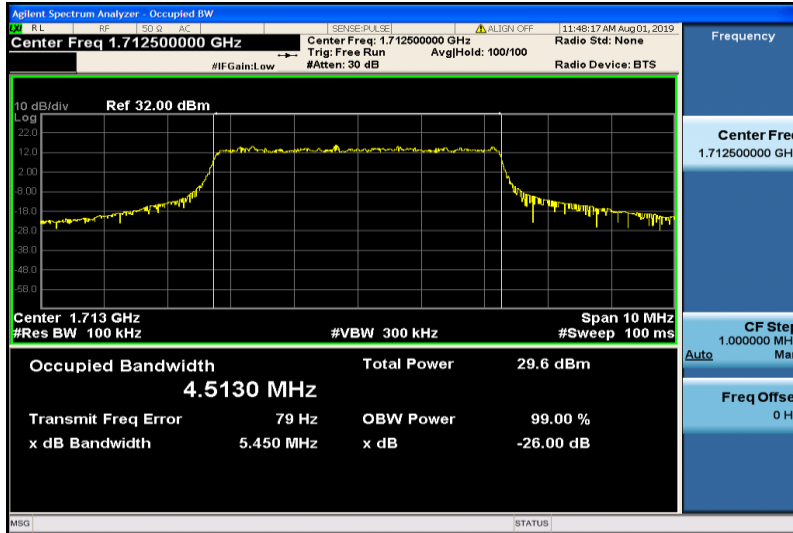

Band4-3MHz-QPSK-19965-15RB#0-2.6885

Band4-3MHz-QPSK-20175-15RB#0-2.6934

Band4-3MHz-QPSK-20385-15RB#0-2.6875

Band4-3MHz-16QAM-19965-15RB#0-2.6904

Band4-3MHz-16QAM-20175-15RB#0-2.6854

Band4-3MHz-16QAM-20385-15RB#0-2.6841