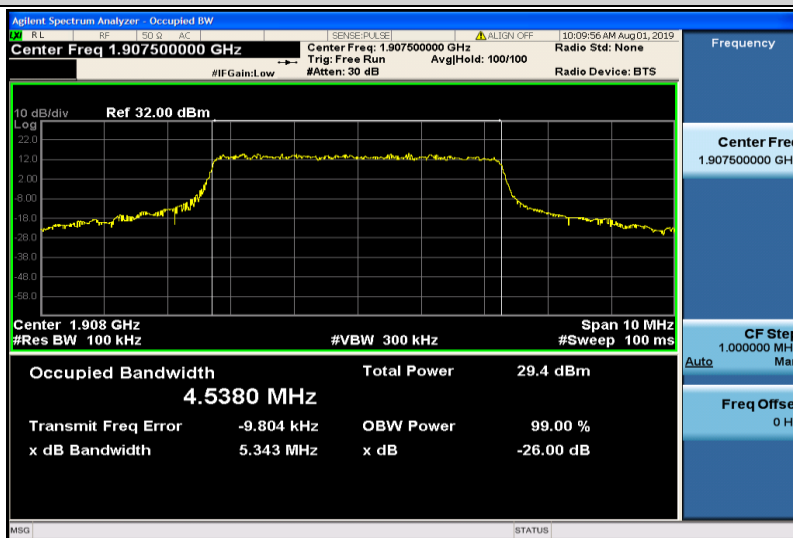

Band2-5MHz-QPSK-19175-25RB#0-4.5380