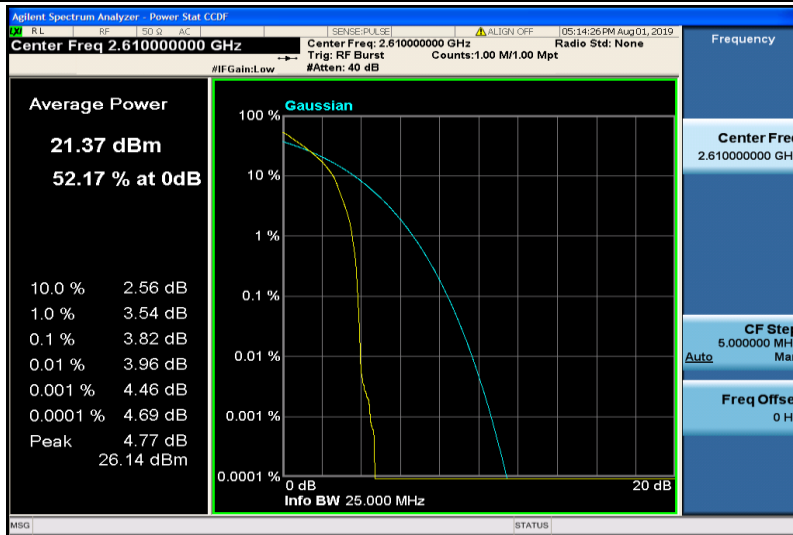

Band38-15MHz-16QAM-38175-75RB#0

Band38-20MHz-QPSK-37850-1RB#0

Band38-20MHz-QPSK-37850-100RB#0

Band38-20MHz-QPSK-38000-1RB#0

Band38-20MHz-QPSK-38000-100RB#0

Band38-20MHz-QPSK-38150-1RB#0

Band38-20MHz-QPSK-38150-100RB#0