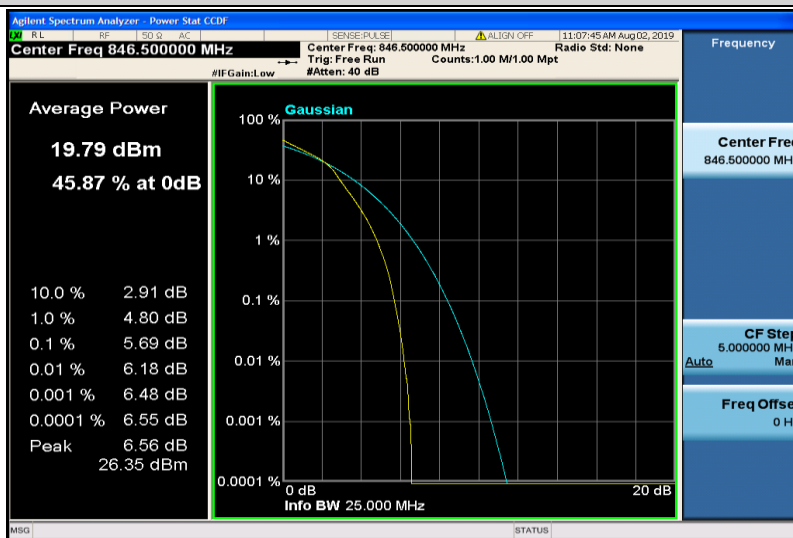

Band5-5MHz-QPSK-20525-25RB#0

Band5-5MHz-QPSK-20625-1RB#0

Band5-5MHz-QPSK-20625-25RB#0

Band5-5MHz-16QAM-20425-1RB#0

Band5-5MHz-16QAM-20425-25RB#0

Band5-5MHz-16QAM-20525-1RB#0

Band5-5MHz-16QAM-20525-25RB#0

Band5-5MHz-16QAM-20625-1RB#0