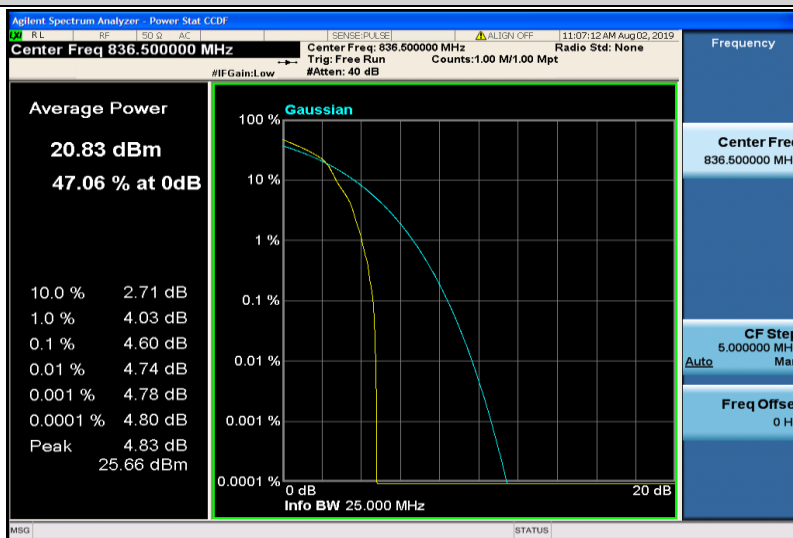

Band5-5MHz-QPSK-20525-25RB#0

Band5-5MHz-QPSK-20625-1RB#0

Band5-5MHz-QPSK-20625-25RB#0

Band5-5MHz-16QAM-20425-1RB#0

Band5-5MHz-16QAM-20425-25RB#0

Band5-5MHz-16QAM-20525-1RB#0

Band5-5MHz-16QAM-20525-25RB#0

Band5-5MHz-16QAM-20625-1RB#0