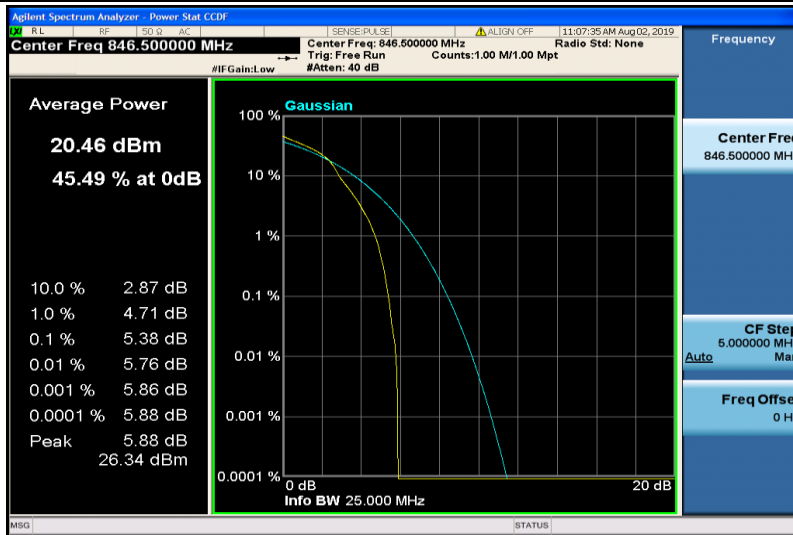

Band5-5MHz-QPSK-20525-25RB#0

Band5-5MHz-QPSK-20625-1RB#0

Band5-5MHz-QPSK-20625-25RB#0

Band5-5MHz-16QAM-20425-1RB#0

Band5-5MHz-16QAM-20425-25RB#0

Band5-5MHz-16QAM-20525-1RB#0

Band5-5MHz-16QAM-20525-25RB#0

Band5-5MHz-16QAM-20625-1RB#0