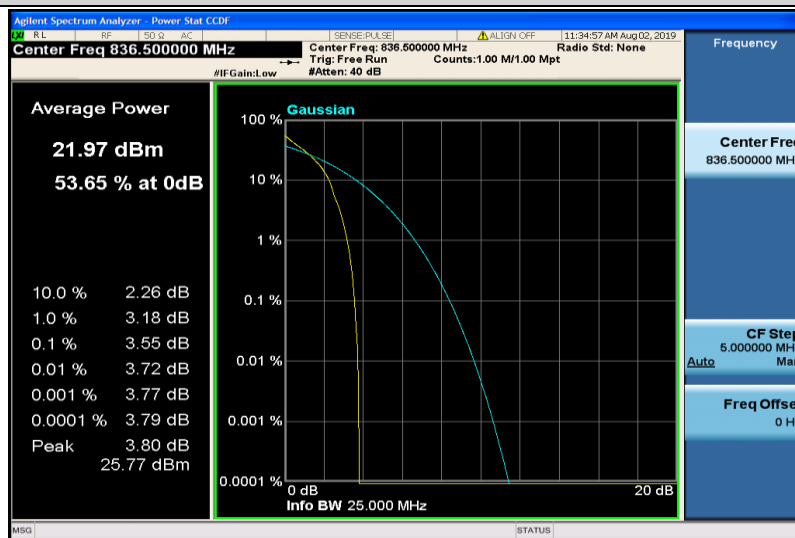

Band5-10MHz-QPSK-20450-50RB#0

Band5-10MHz-QPSK-20525-1RB#0