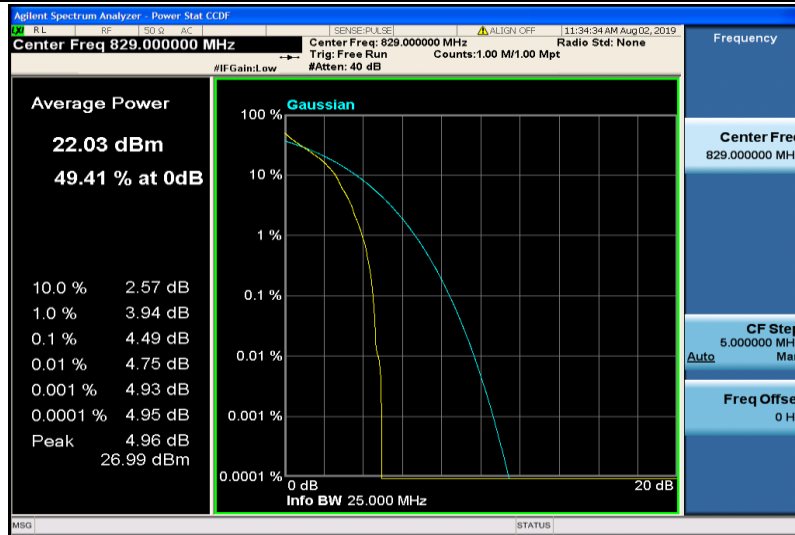

Band5-5MHz-16QAM-20625-25RB#0

Band5-10MHz-QPSK-20450-1RB#0