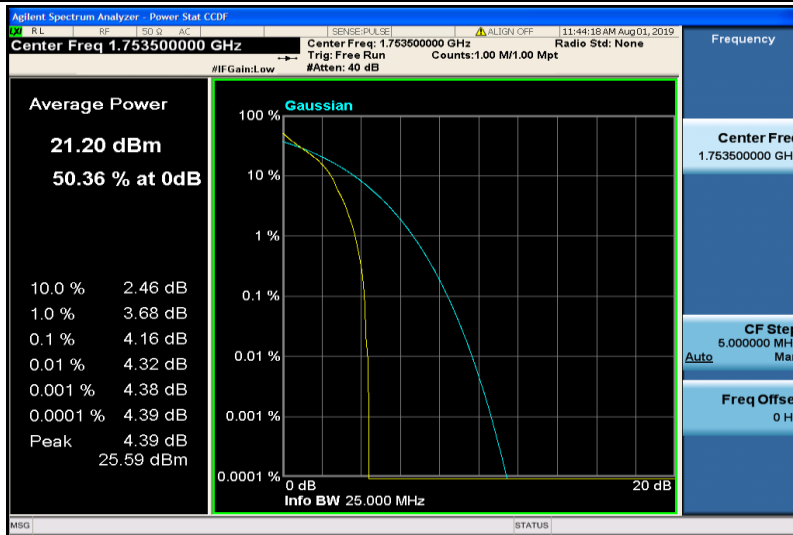

Band4-1.4MHz-16QAM-20175-6RB#0

Band4-1.4MHz-16QAM-20393-1RB#0

Band4-1.4MHz-16QAM-20393-6RB#0

Band4-3MHz-QPSK-19965-1RB#0

Band4-3MHz-QPSK-19965-15RB#0

Band4-3MHz-QPSK-20175-1RB#0

Band4-3MHz-QPSK-20175-15RB#0