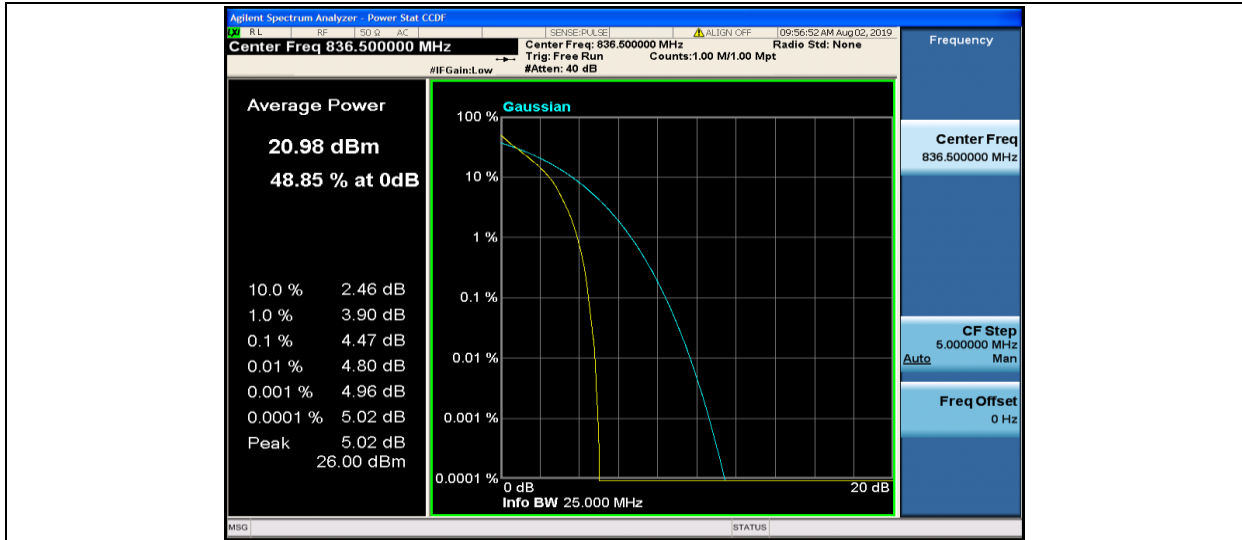

Band5-1.4MHz-16QAM-20643-1RB#0

Band5-1.4MHz-16QAM-20643-6RB#0

Band5-3MHz-QPSK-20415-1RB#0

Band5-3MHz-QPSK-20415-15RB#0

Band5-3MHz-QPSK-20525-1RB#0

Band5-3MHz-QPSK-20525-15RB#0

Band5-3MHz-QPSK-20635-1RB#0

Band5-3MHz-QPSK-20635-15RB#0