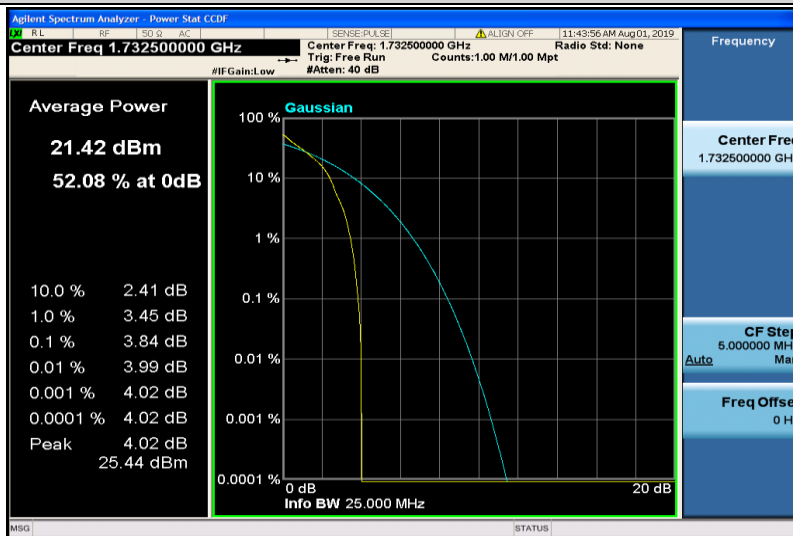

Band4-1.4MHz-16QAM-20175-6RB#0

Band4-1.4MHz-16QAM-20393-1RB#0

Band4-1.4MHz-16QAM-20393-6RB#0

Band4-3MHz-QPSK-19965-1RB#0

Band4-3MHz-QPSK-19965-15RB#0

Band4-3MHz-QPSK-20175-1RB#0

Band4-3MHz-QPSK-20175-15RB#0