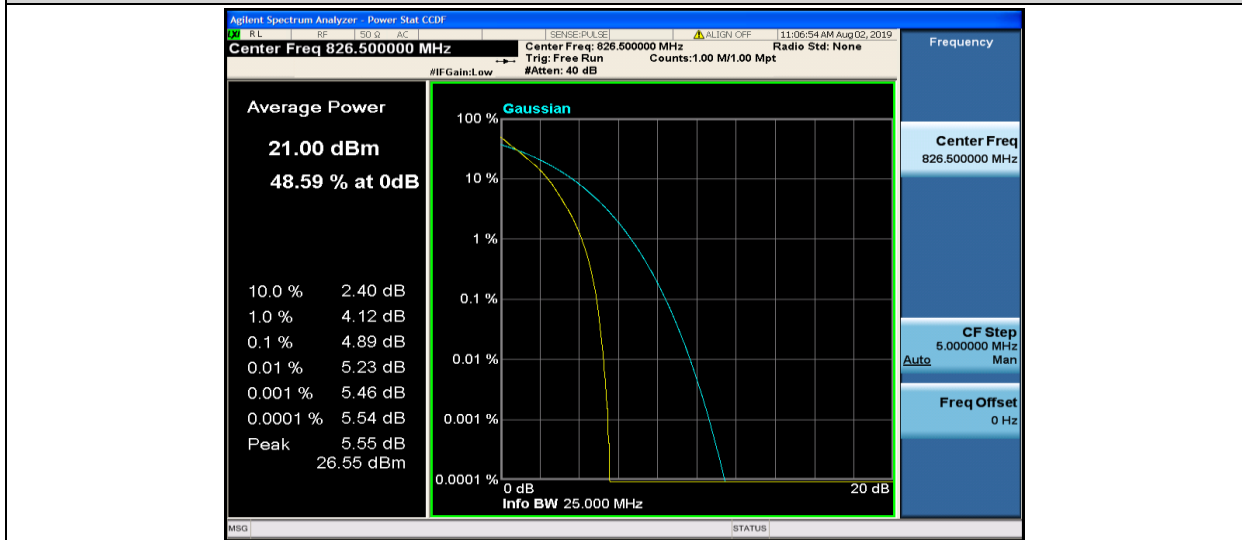

Band5-5MHz-QPSK-20425-1RB#0

Band5-5MHz-QPSK-20425-25RB#0