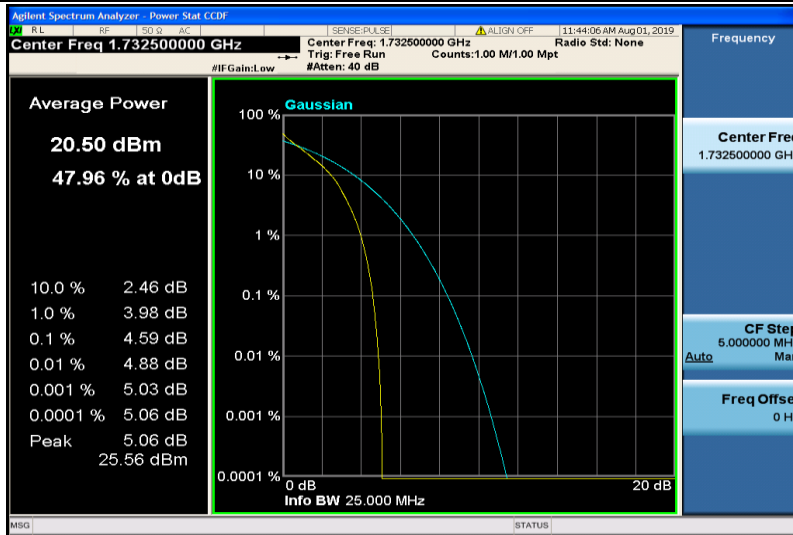

Band4-1.4MHz-16QAM-20175-6RB#0

Band4-1.4MHz-16QAM-20393-1RB#0

Band4-1.4MHz-16QAM-20393-6RB#0

Band4-3MHz-QPSK-19965-1RB#0

Band4-3MHz-QPSK-19965-15RB#0

Band4-3MHz-QPSK-20175-1RB#0

Band4-3MHz-QPSK-20175-15RB#0