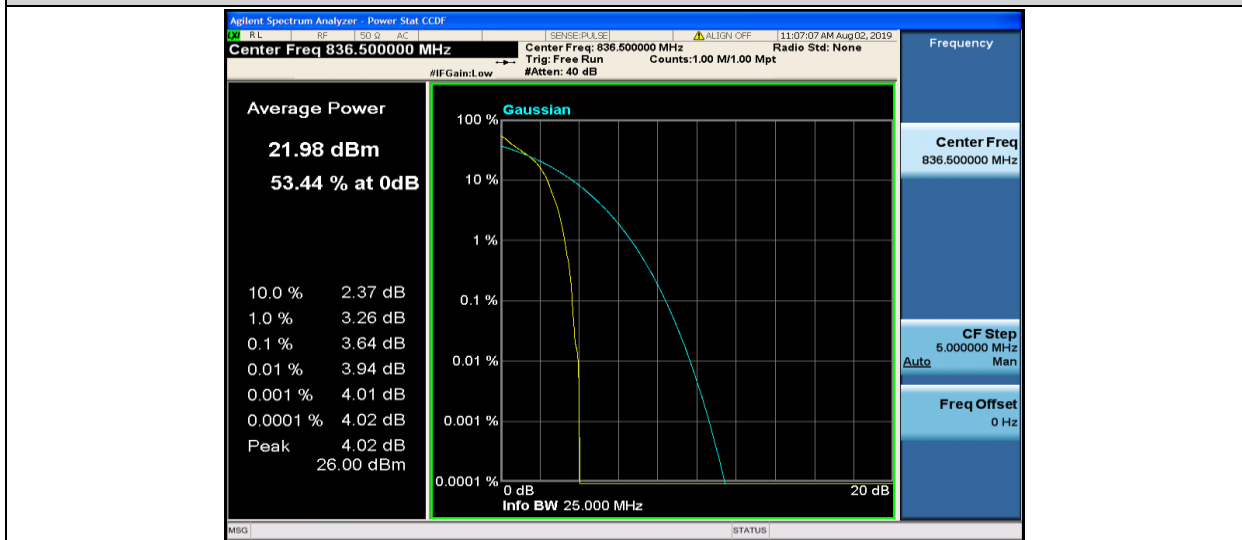

Band5-5MHz-QPSK-20525-1RB#0