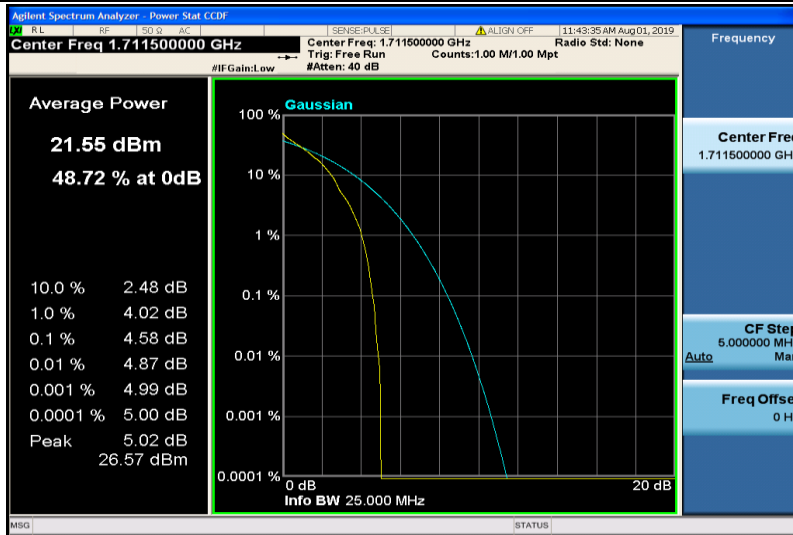

Band4-1.4MHz-16QAM-20175-6RB#0

Band4-1.4MHz-16QAM-20393-1RB#0

Band4-1.4MHz-16QAM-20393-6RB#0

Band4-3MHz-QPSK-19965-1RB#0

Band4-3MHz-QPSK-19965-15RB#0

Band4-3MHz-QPSK-20175-1RB#0

Band4-3MHz-QPSK-20175-15RB#0