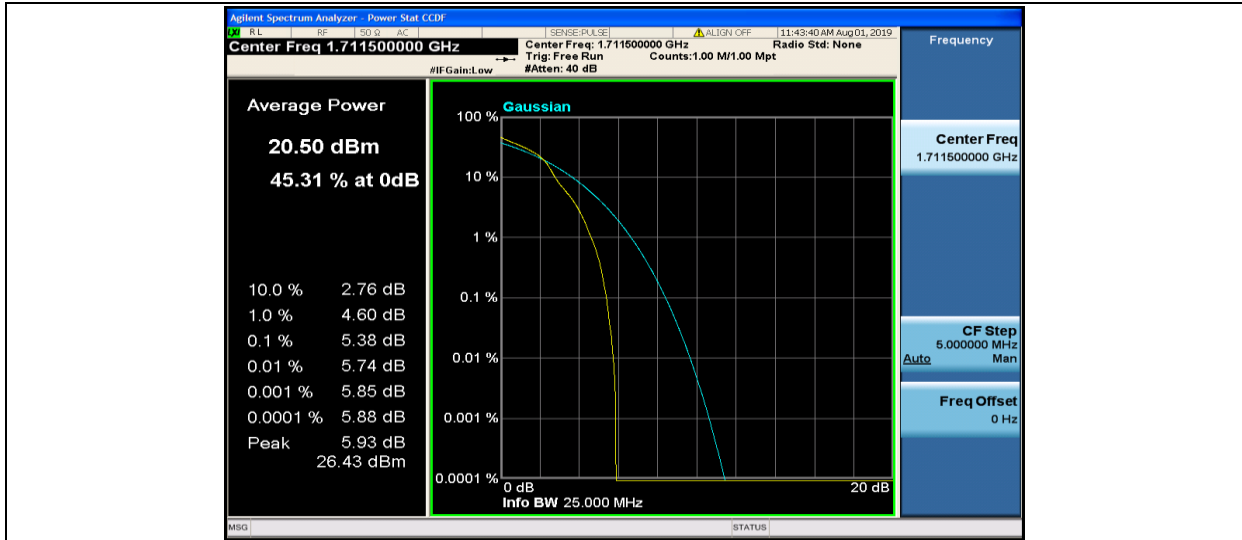

Band4-3MHz-QPSK-20385-15RB#0

Band4-3MHz-16QAM-19965-1RB#0