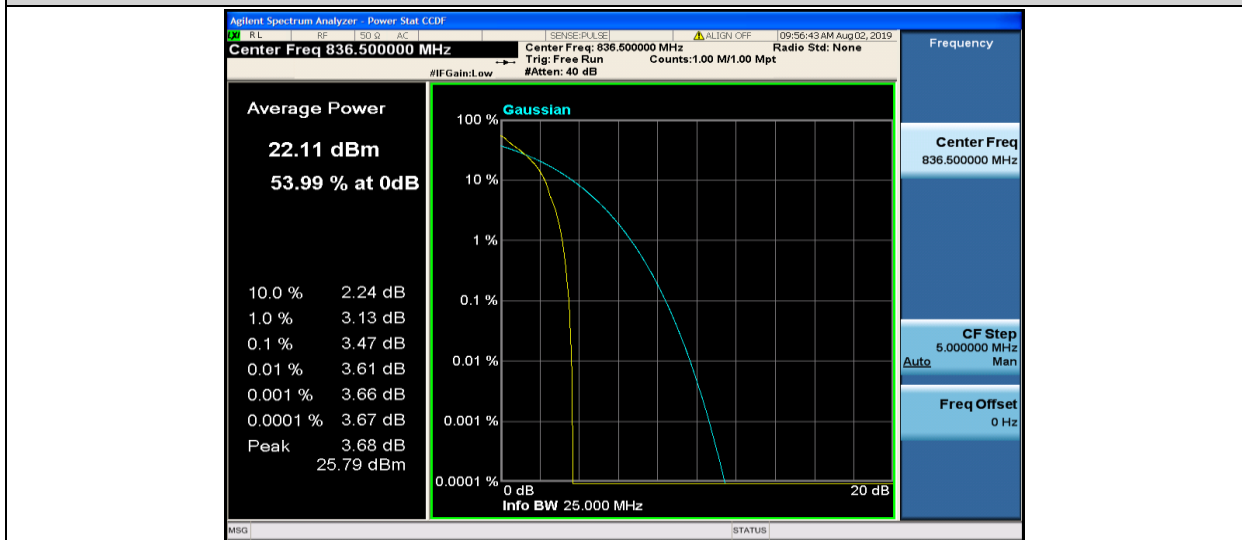

Band5-1.4MHz-16QAM-20643-1RB#0

Band5-1.4MHz-16QAM-20643-6RB#0

Band5-3MHz-QPSK-20415-1RB#0

Band5-3MHz-QPSK-20415-15RB#0

Band5-3MHz-QPSK-20525-1RB#0

Band5-3MHz-QPSK-20525-15RB#0

Band5-3MHz-QPSK-20635-1RB#0

Band5-3MHz-QPSK-20635-15RB#0