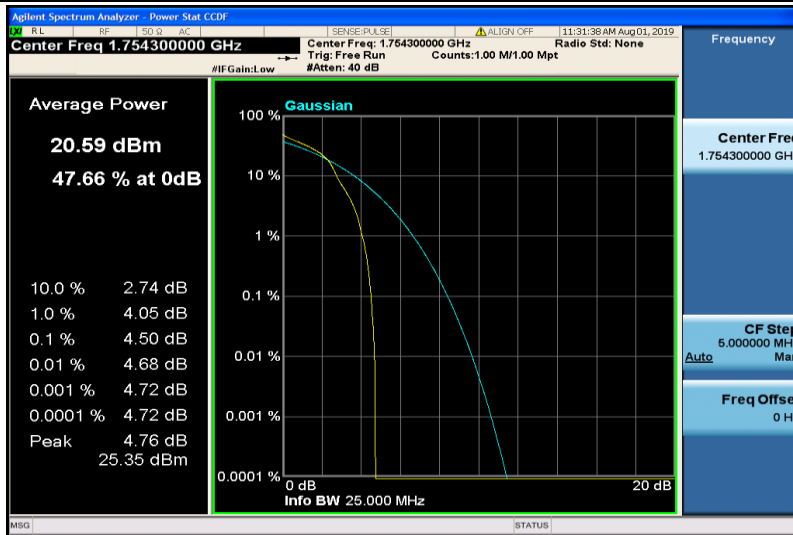

Band4-1.4MHz-16QAM-20175-6RB#0

Band4-1.4MHz-16QAM-20393-1RB#0

Band4-1.4MHz-16QAM-20393-6RB#0

Band4-3MHz-QPSK-19965-1RB#0

Band4-3MHz-QPSK-19965-15RB#0

Band4-3MHz-QPSK-20175-1RB#0

Band4-3MHz-QPSK-20175-15RB#0