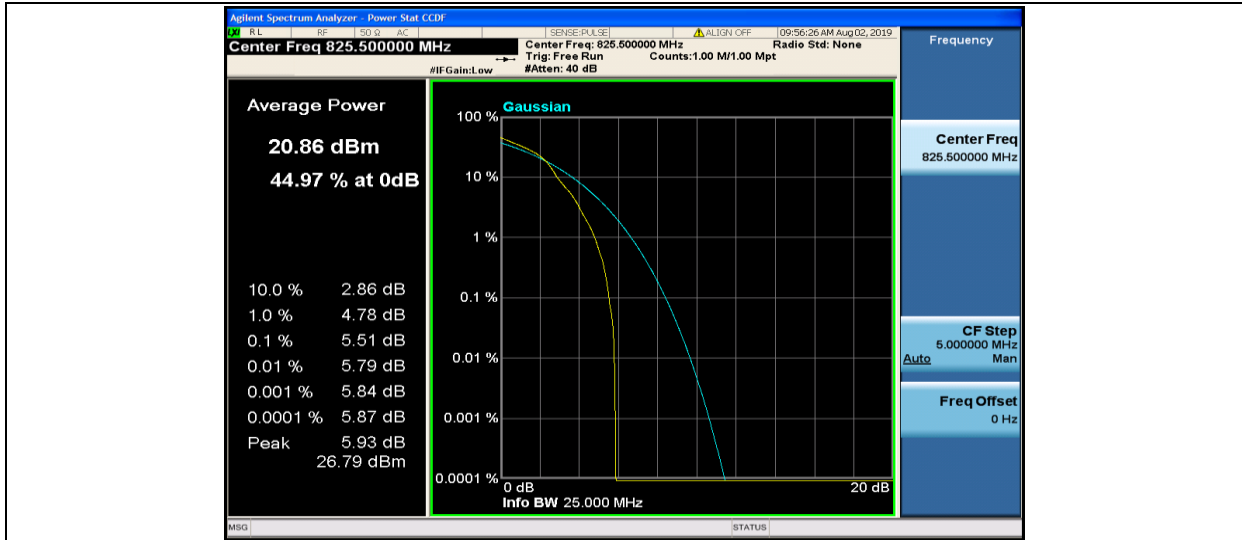

Band5-1.4MHz-16QAM-20643-1RB#0

Band5-1.4MHz-16QAM-20643-6RB#0

Band5-3MHz-QPSK-20415-1RB#0

Band5-3MHz-QPSK-20415-15RB#0

Band5-3MHz-QPSK-20525-1RB#0

Band5-3MHz-QPSK-20525-15RB#0

Band5-3MHz-QPSK-20635-1RB#0

Band5-3MHz-QPSK-20635-15RB#0