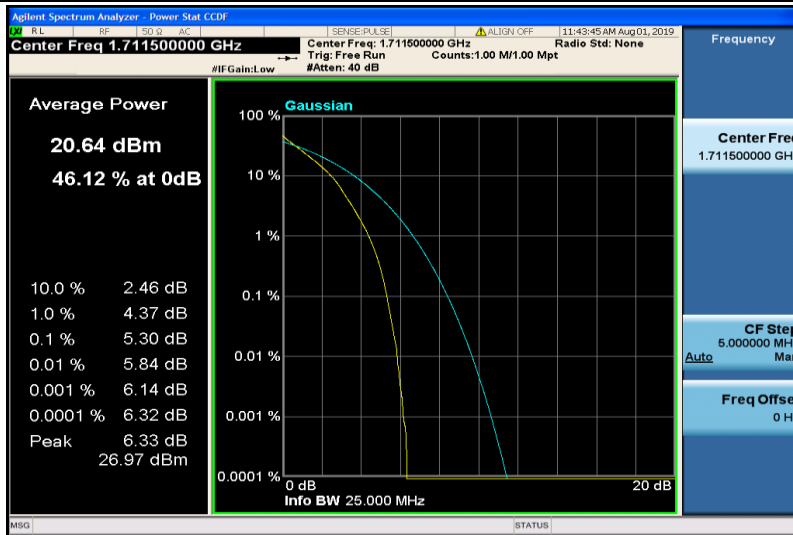

Band4-1.4MHz-16QAM-20175-6RB#0

Band4-1.4MHz-16QAM-20393-1RB#0

Band4-1.4MHz-16QAM-20393-6RB#0

Band4-3MHz-QPSK-19965-1RB#0

Band4-3MHz-QPSK-19965-15RB#0

Band4-3MHz-QPSK-20175-1RB#0

Band4-3MHz-QPSK-20175-15RB#0