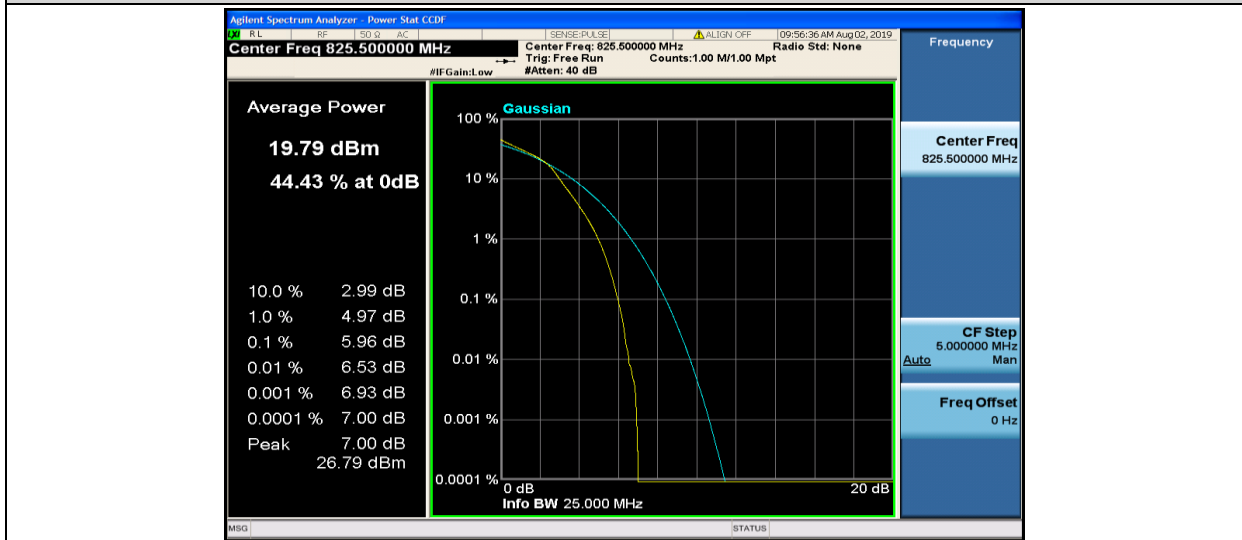

Band5-3MHz-16QAM-20415-1RB#0

Band5-3MHz-16QAM-20415-15RB#0