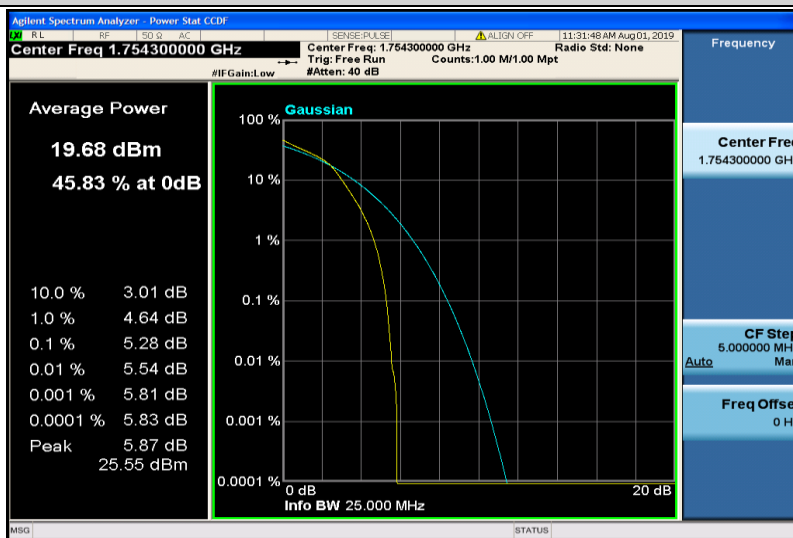

Band4-1.4MHz-16QAM-20175-6RB#0

Band4-1.4MHz-16QAM-20393-1RB#0

Band4-1.4MHz-16QAM-20393-6RB#0

Band4-3MHz-QPSK-19965-1RB#0

Band4-3MHz-QPSK-19965-15RB#0

Band4-3MHz-QPSK-20175-1RB#0

Band4-3MHz-QPSK-20175-15RB#0