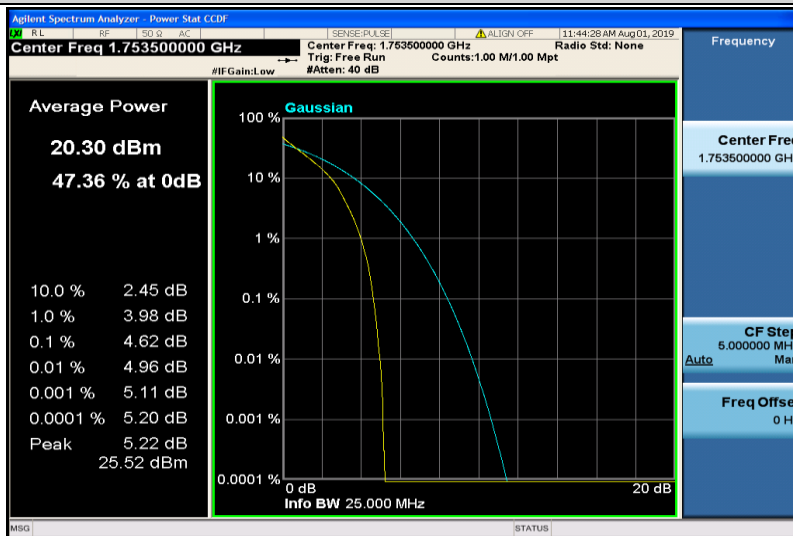

Band4-3MHz-QPSK-20385-1RB#0

Band4-3MHz-QPSK-20385-15RB#0