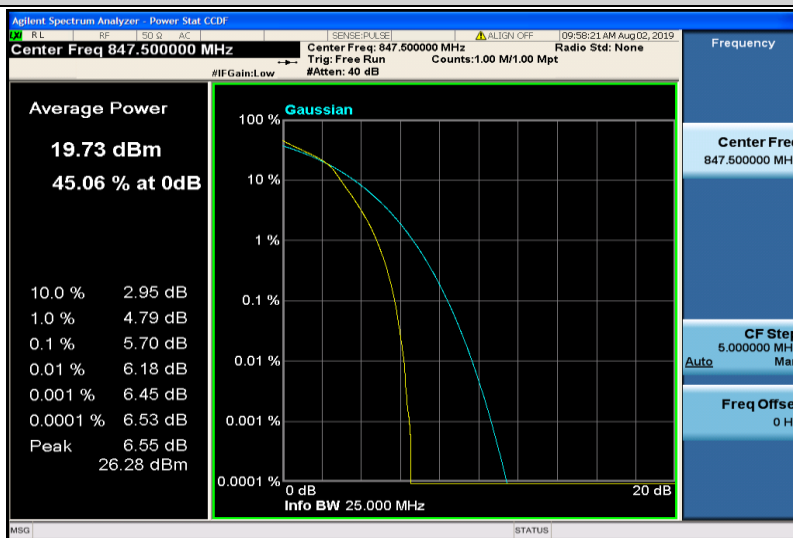

Band5-3MHz-16QAM-20635-1RB#0

Band5-3MHz-16QAM-20635-15RB#0