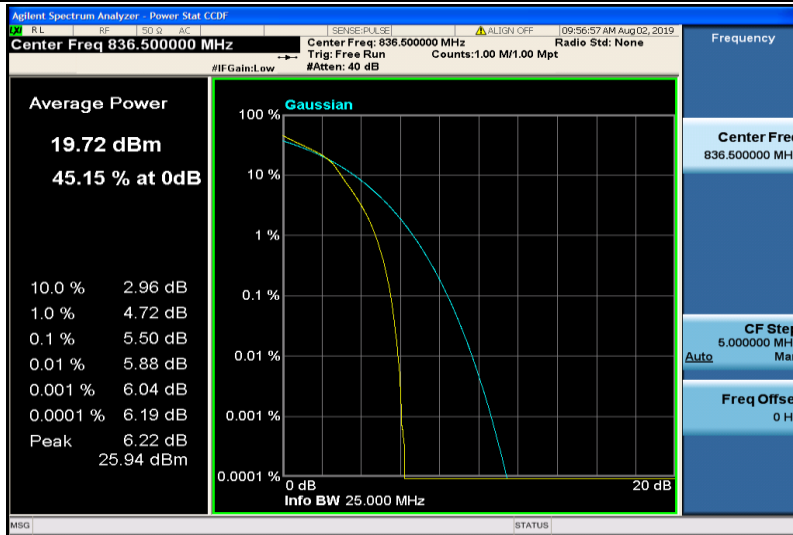

Band5-3MHz-16QAM-20525-1RB#0

Band5-3MHz-16QAM-20525-15RB#0