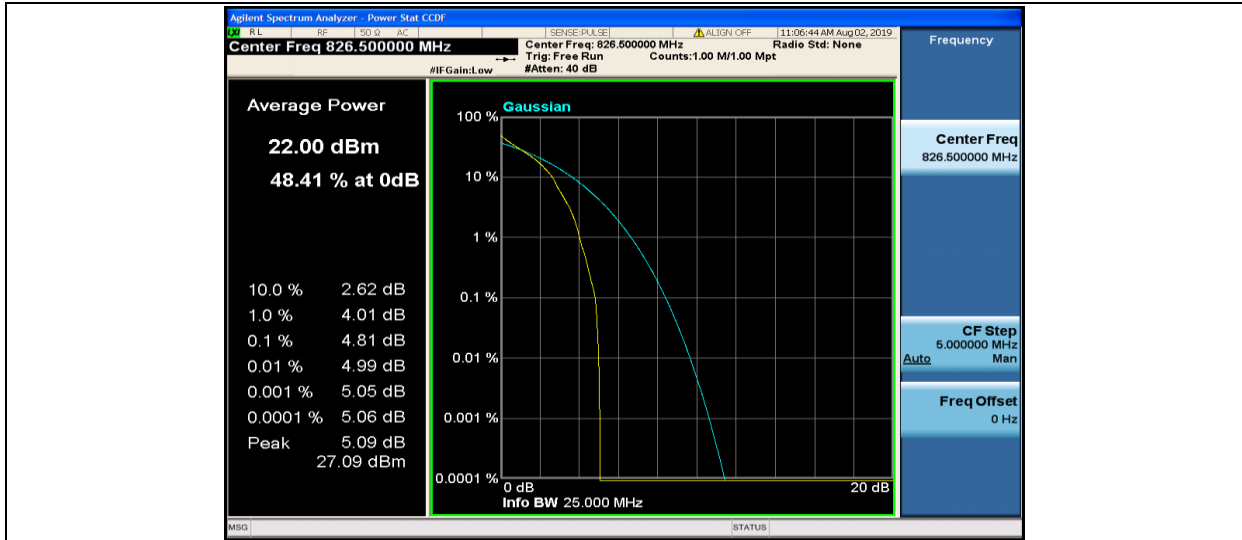

Band5-3MHz-16QAM-20635-15RB#0

Band5-5MHz-QPSK-20425-1RB#0