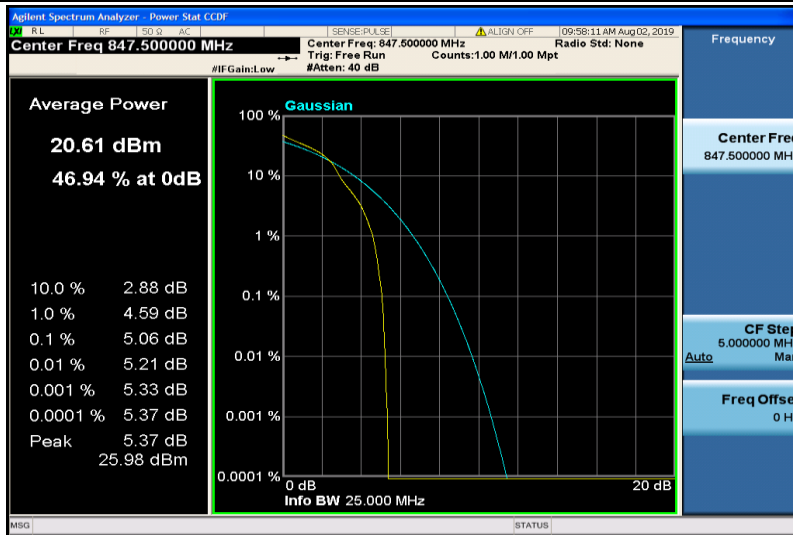

Band5-3MHz-16QAM-20525-15RB#0

Band5-3MHz-16QAM-20635-1RB#0