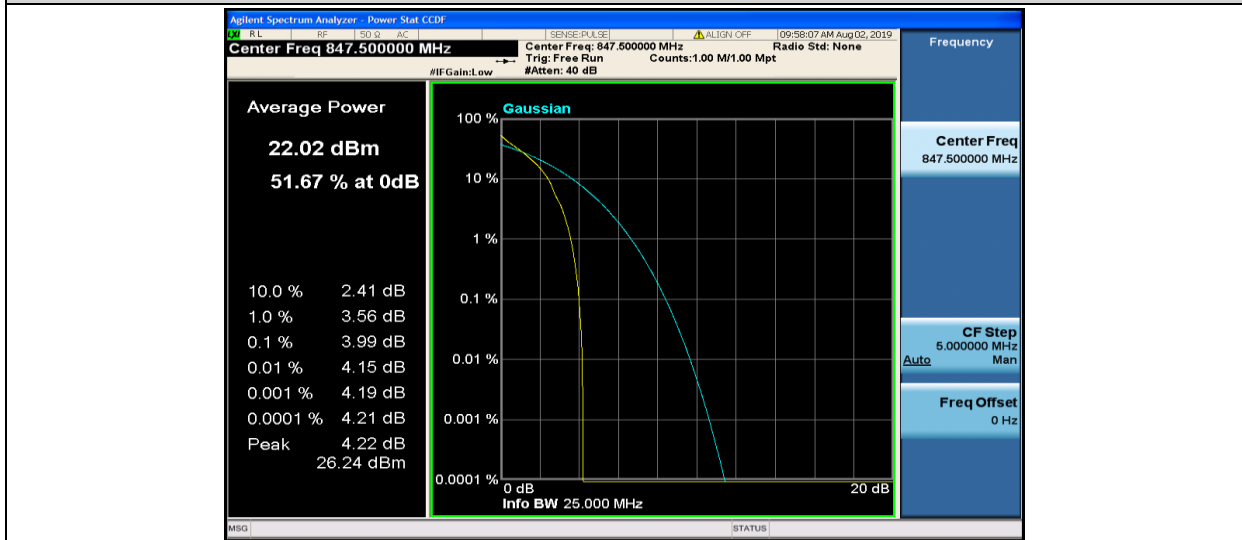

Band5-1.4MHz-16QAM-20643-1RB#0

Band5-1.4MHz-16QAM-20643-6RB#0

Band5-3MHz-QPSK-20415-1RB#0

Band5-3MHz-QPSK-20415-15RB#0

Band5-3MHz-QPSK-20525-1RB#0

Band5-3MHz-QPSK-20525-15RB#0

Band5-3MHz-QPSK-20635-1RB#0

Band5-3MHz-QPSK-20635-15RB#0