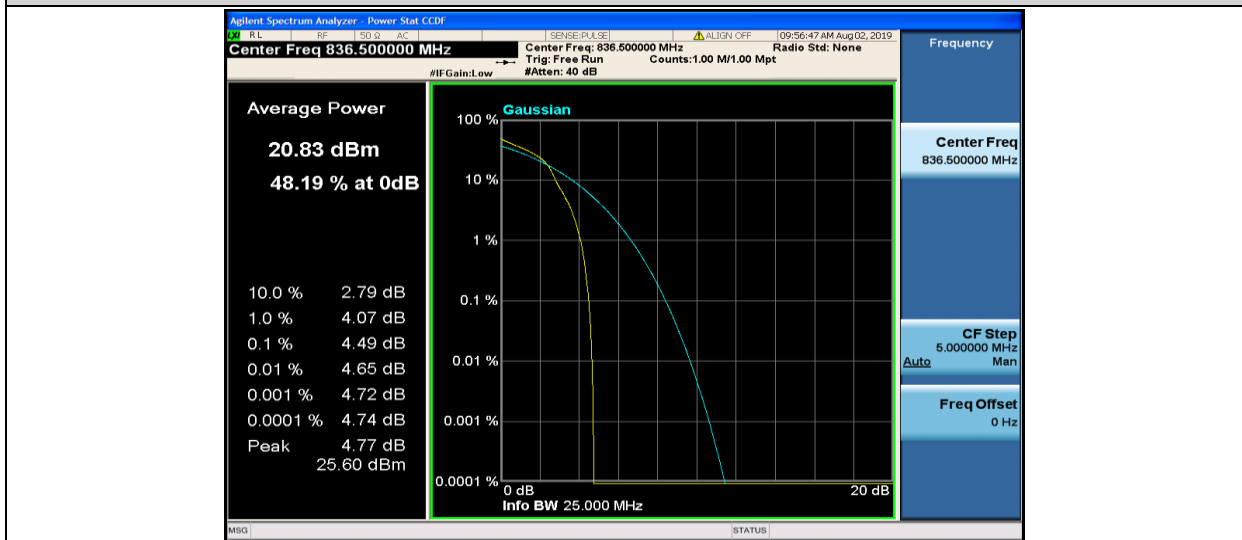

Band5-3MHz-16QAM-20415-15RB#0

Band5-3MHz-16QAM-20525-1RB#0