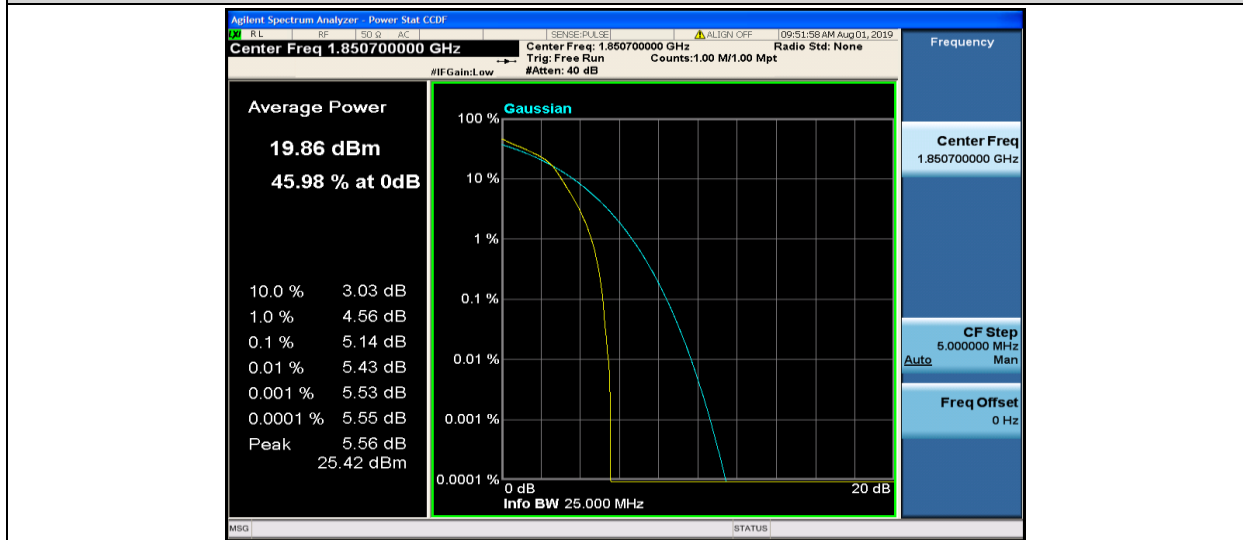

Test Graphs

Band2-1.4MHz-QPSK-18607-1RB#0

Band2-1.4MHz-QPSK-18607-6RB#0

Band2-1.4MHz-QPSK-18900-1RB#0

Band2-1.4MHz-QPSK-18900-6RB#0

Band2-1.4MHz-QPSK-19193-1RB#0

Band2-1.4MHz-QPSK-19193-6RB#0

Band2-1.4MHz-16QAM-18607-1RB#0