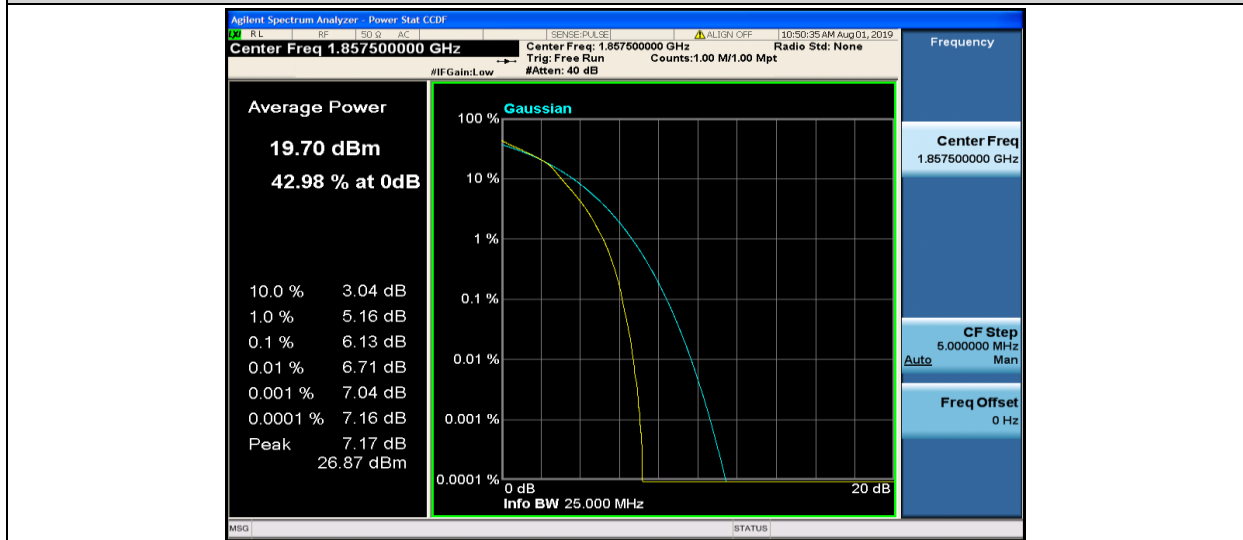

Band2-15MHz-16QAM-18675-75RB#0