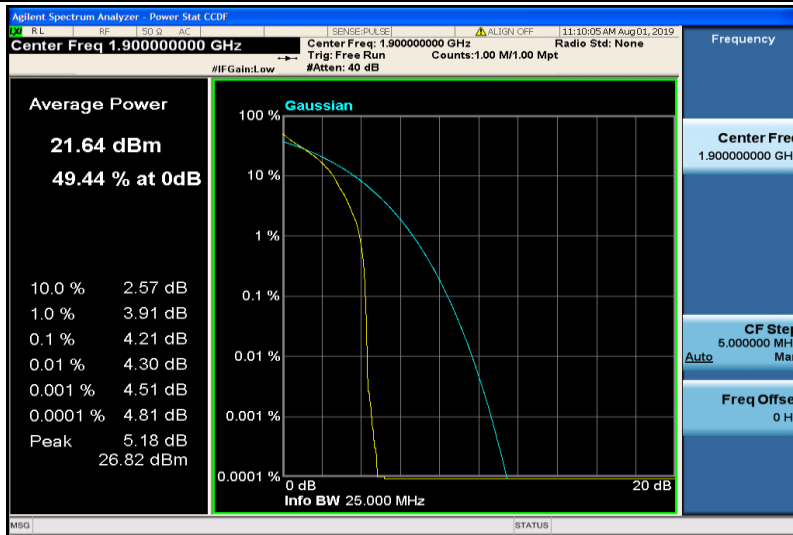

Band2-15MHz-16QAM-19125-75RB#0

Band2-20MHz-QPSK-18700-1RB#0

Band2-20MHz-QPSK-18700-100RB#0

Band2-20MHz-QPSK-18900-1RB#0

Band2-20MHz-QPSK-18900-100RB#0

Band2-20MHz-QPSK-19100-1RB#0

Band2-20MHz-QPSK-19100-100RB#0