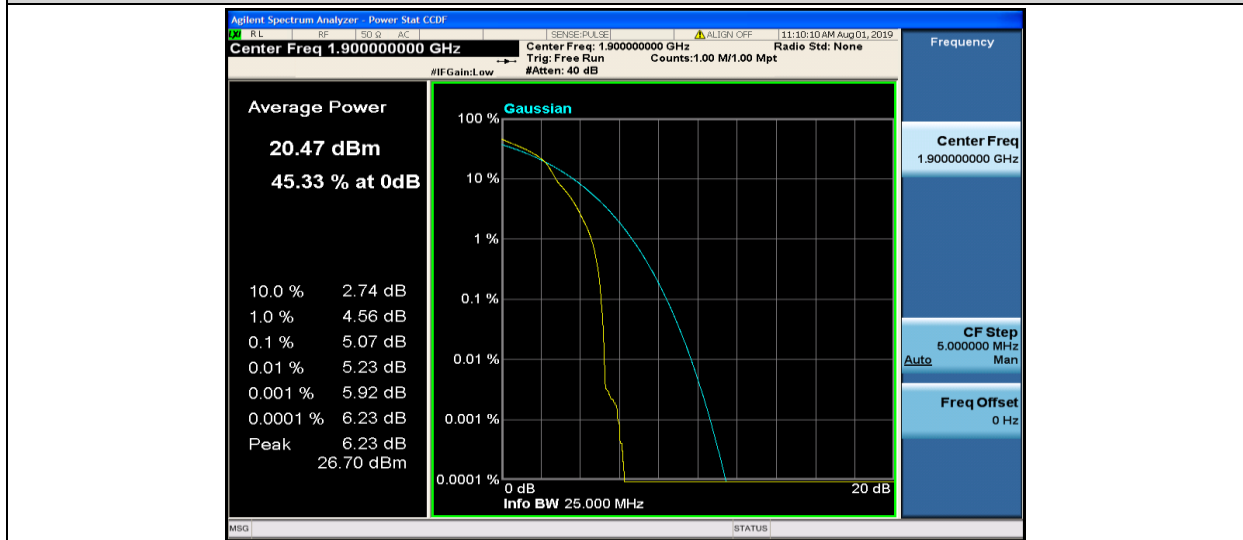

Band2-20MHz-16QAM-18700-1RB#0

Band2-20MHz-16QAM-18700-100RB#0

Band2-20MHz-16QAM-18900-1RB#0

Band2-20MHz-16QAM-18900-100RB#0

Band2-20MHz-16QAM-19100-1RB#0

Band2-20MHz-16QAM-19100-100RB#0

Band4-1.4MHz-QPSK-19957-1RB#0