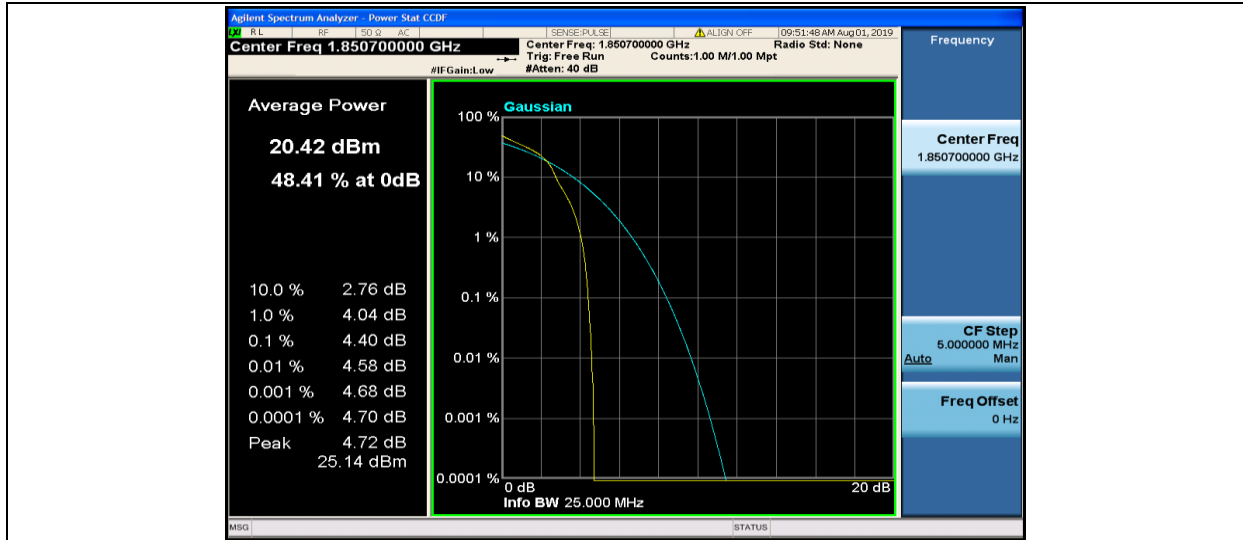

Test Graphs

Band2-1.4MHz-QPSK-18607-1RB#0

Band2-1.4MHz-QPSK-18607-6RB#0

Band2-1.4MHz-QPSK-18900-1RB#0

Band2-1.4MHz-QPSK-18900-6RB#0

Band2-1.4MHz-QPSK-19193-1RB#0

Band2-1.4MHz-QPSK-19193-6RB#0

Band2-1.4MHz-16QAM-18607-1RB#0