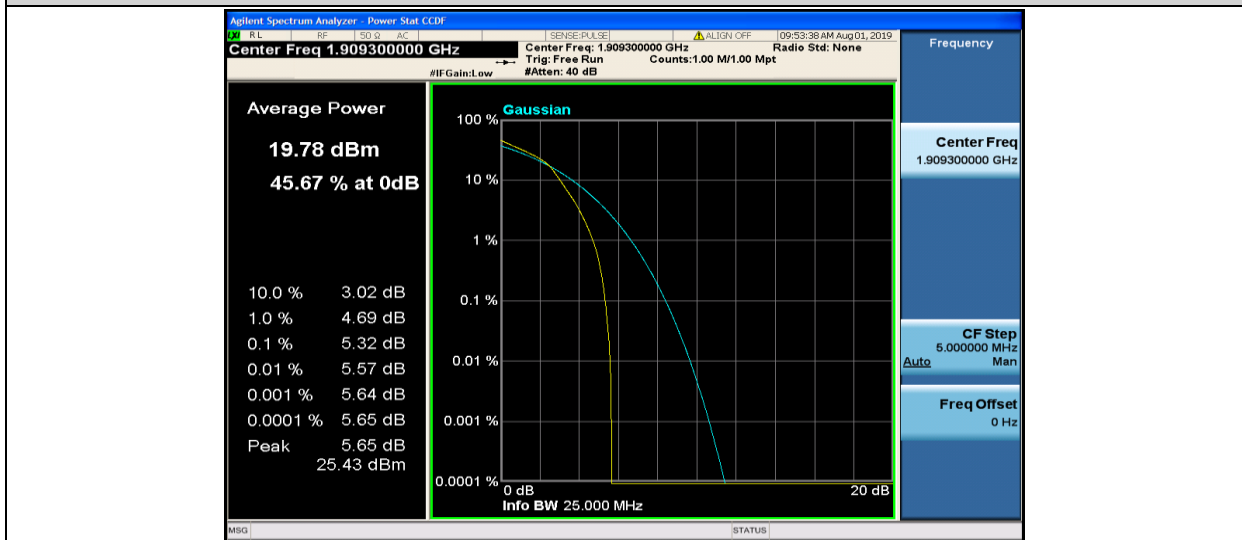

Band2-1.4MHz-16QAM-18607-6RB#0

Band2-1.4MHz-16QAM-18900-1RB#0

Band2-1.4MHz-16QAM-18900-6RB#0

Band2-1.4MHz-16QAM-19193-1RB#0

Band2-1.4MHz-16QAM-19193-6RB#0

Band2-3MHz-QPSK-18615-1RB#0

Band2-3MHz-QPSK-18615-15RB#0