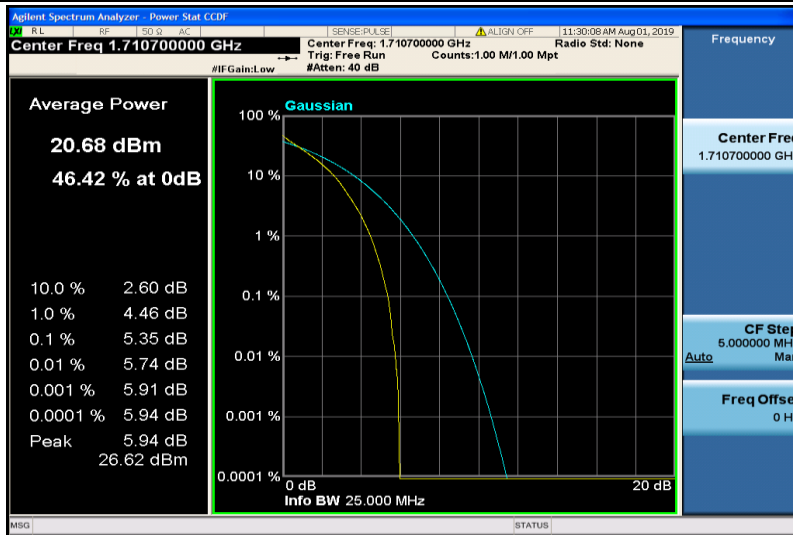

Band2-20MHz-16QAM-18700-1RB#0

Band2-20MHz-16QAM-18700-100RB#0

Band2-20MHz-16QAM-18900-1RB#0

Band2-20MHz-16QAM-18900-100RB#0

Band2-20MHz-16QAM-19100-1RB#0

Band2-20MHz-16QAM-19100-100RB#0

Band4-1.4MHz-QPSK-19957-1RB#0