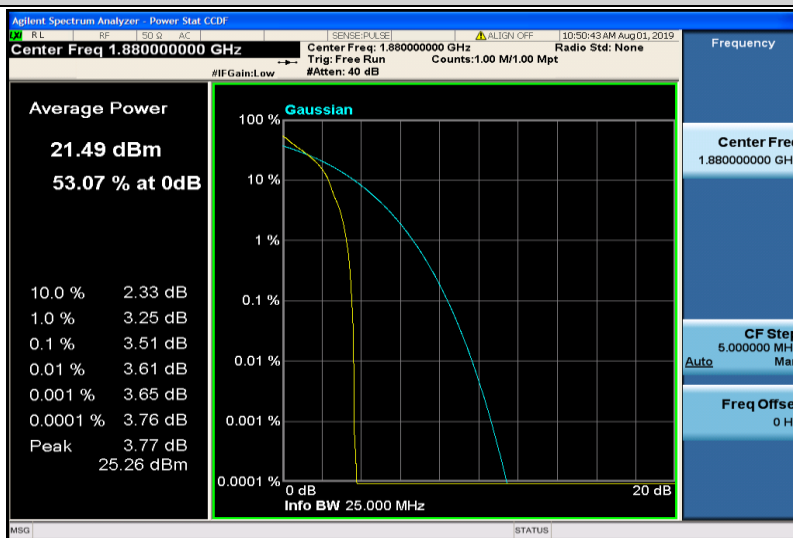

Band2-10MHz-16QAM-18900-50RB#0

Band2-10MHz-16QAM-19150-1RB#0

Band2-10MHz-16QAM-19150-50RB#0

Band2-15MHz-QPSK-18675-1RB#0

Band2-15MHz-QPSK-18675-75RB#0

Band2-15MHz-QPSK-18900-1RB#0

Band2-15MHz-QPSK-18900-75RB#0