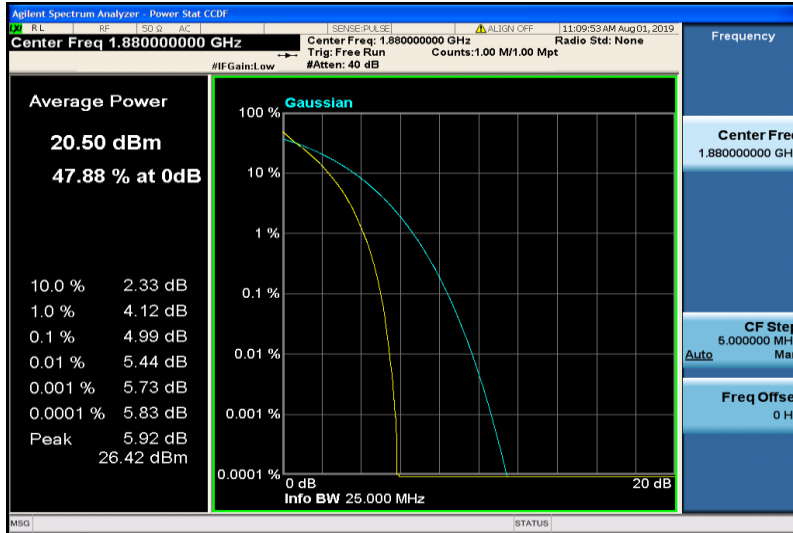

Band2-15MHz-16QAM-19125-75RB#0

Band2-20MHz-QPSK-18700-1RB#0

Band2-20MHz-QPSK-18700-100RB#0

Band2-20MHz-QPSK-18900-1RB#0

Band2-20MHz-QPSK-18900-100RB#0

Band2-20MHz-QPSK-19100-1RB#0

Band2-20MHz-QPSK-19100-100RB#0