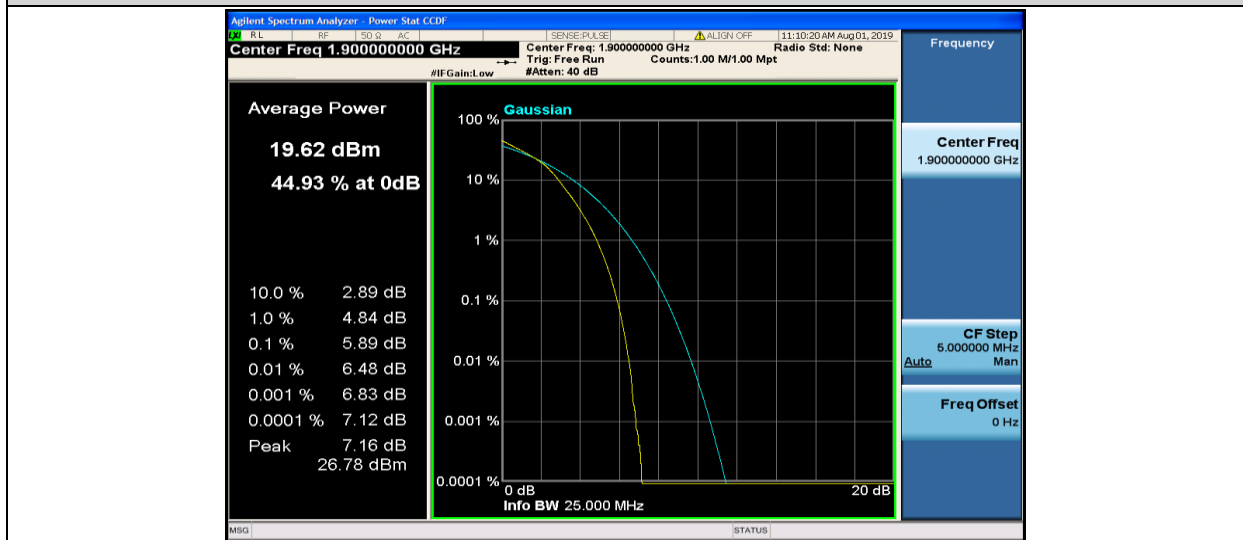

Band2-20MHz-16QAM-18700-1RB#0

Band2-20MHz-16QAM-18700-100RB#0

Band2-20MHz-16QAM-18900-1RB#0

Band2-20MHz-16QAM-18900-100RB#0

Band2-20MHz-16QAM-19100-1RB#0

Band2-20MHz-16QAM-19100-100RB#0

Band4-1.4MHz-QPSK-19957-1RB#0