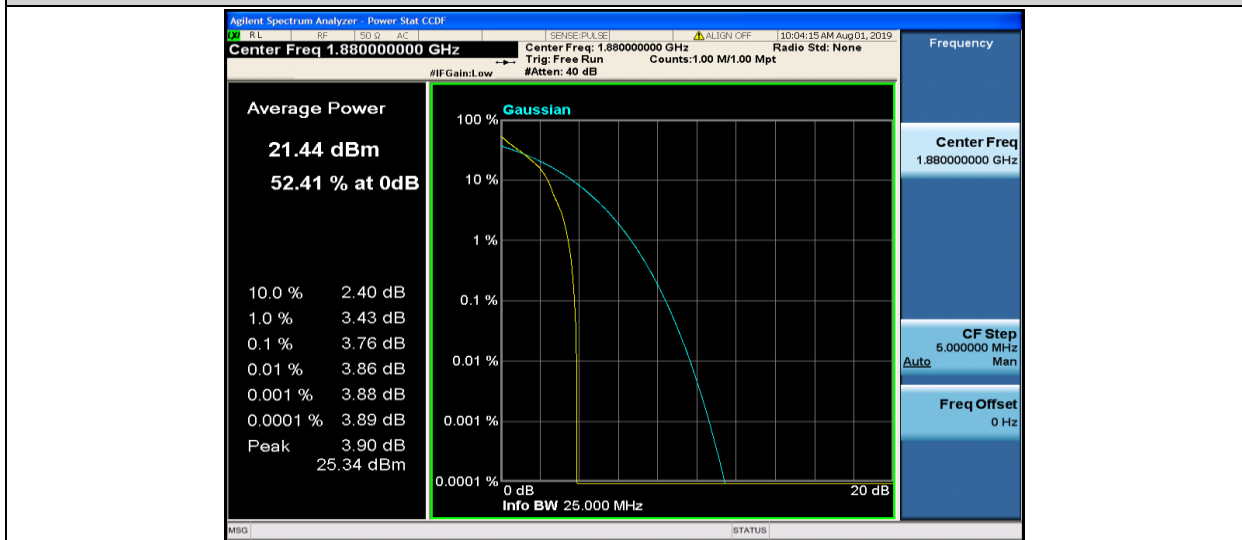

Band2-1.4MHz-16QAM-18607-6RB#0

Band2-1.4MHz-16QAM-18900-1RB#0

Band2-1.4MHz-16QAM-18900-6RB#0

Band2-1.4MHz-16QAM-19193-1RB#0

Band2-1.4MHz-16QAM-19193-6RB#0

Band2-3MHz-QPSK-18615-1RB#0

Band2-3MHz-QPSK-18615-15RB#0