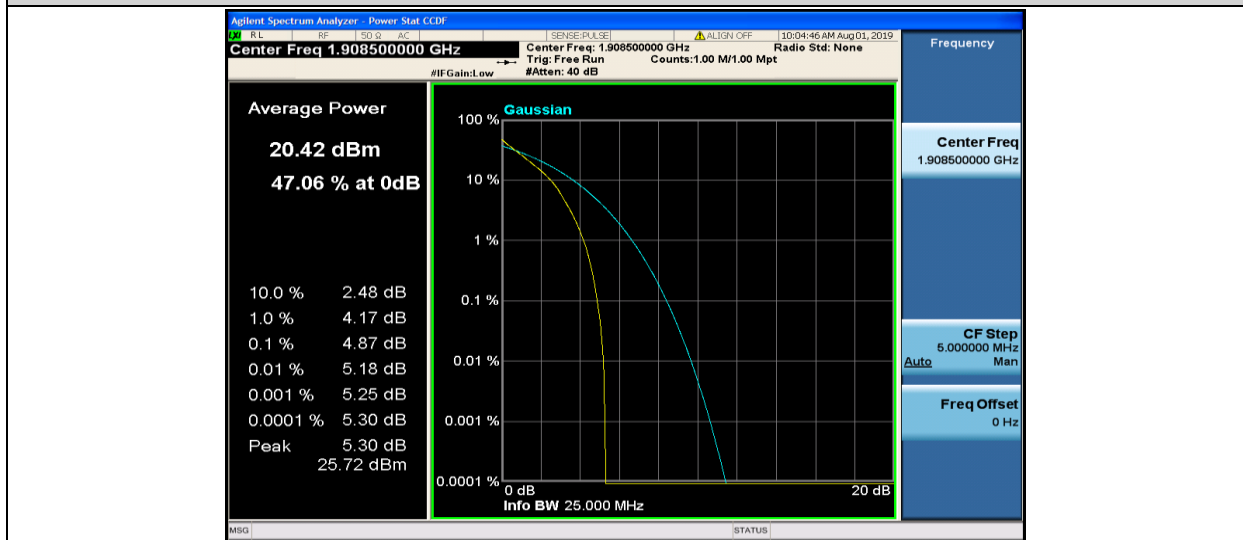

Band2-3MHz-QPSK-19185-15RB#0