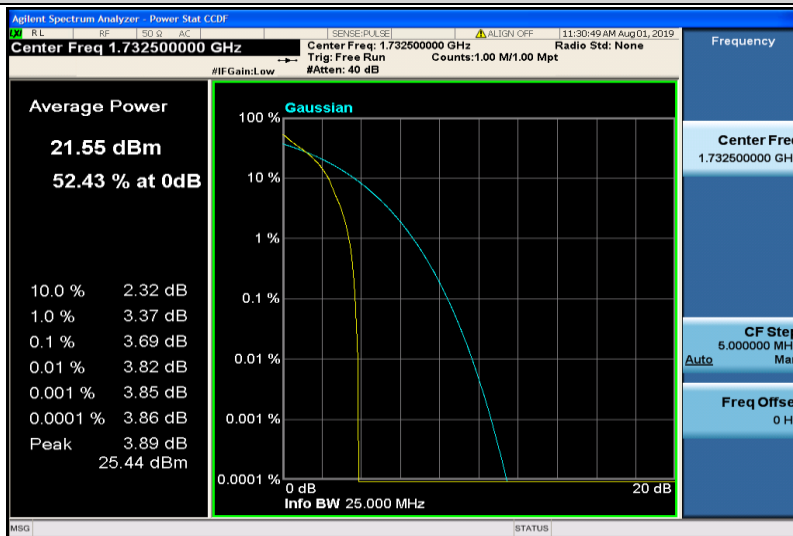

Band4-1.4MHz-QPSK-20175-1RB#0