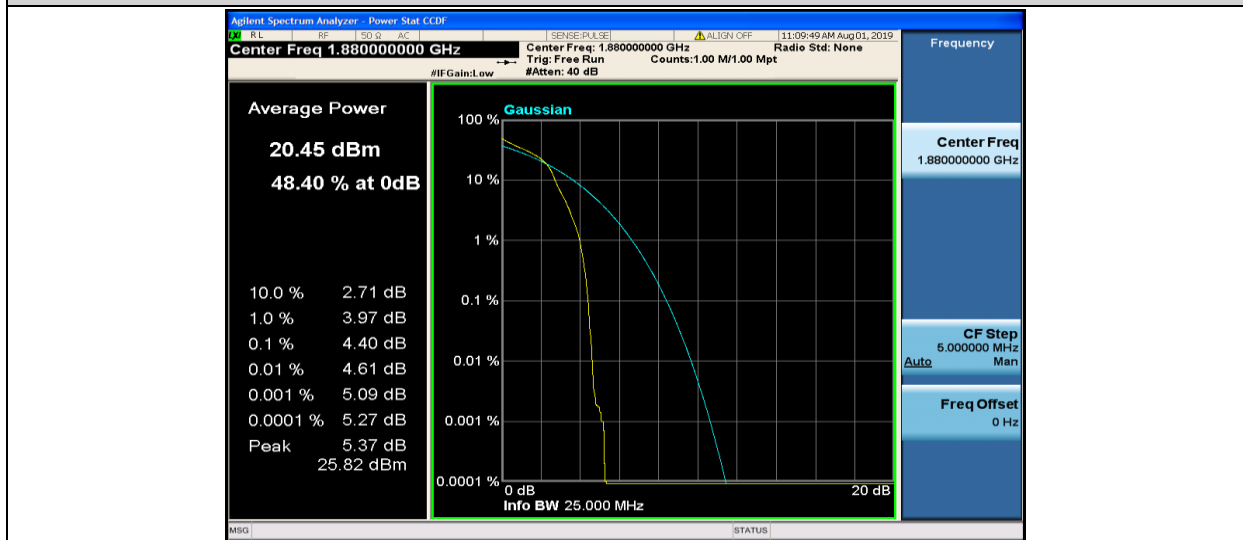

Band2-20MHz-16QAM-18900-1RB#0