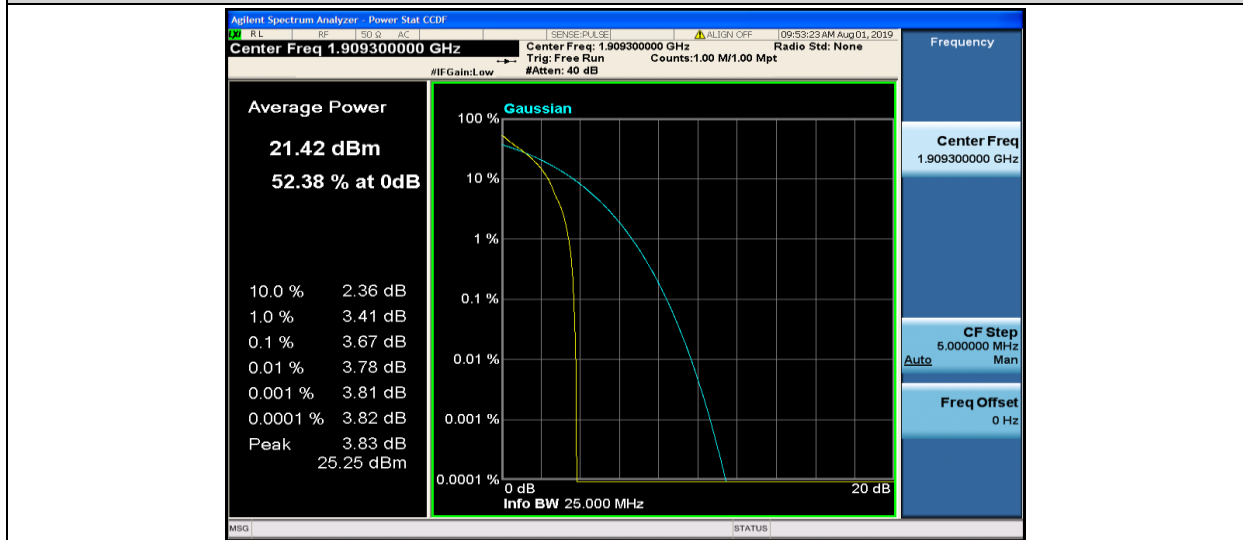

Test Graphs

Band2-1.4MHz-QPSK-18607-1RB#0

Band2-1.4MHz-QPSK-18607-6RB#0

Band2-1.4MHz-QPSK-18900-1RB#0

Band2-1.4MHz-QPSK-18900-6RB#0

Band2-1.4MHz-QPSK-19193-1RB#0

Band2-1.4MHz-QPSK-19193-6RB#0

Band2-1.4MHz-16QAM-18607-1RB#0