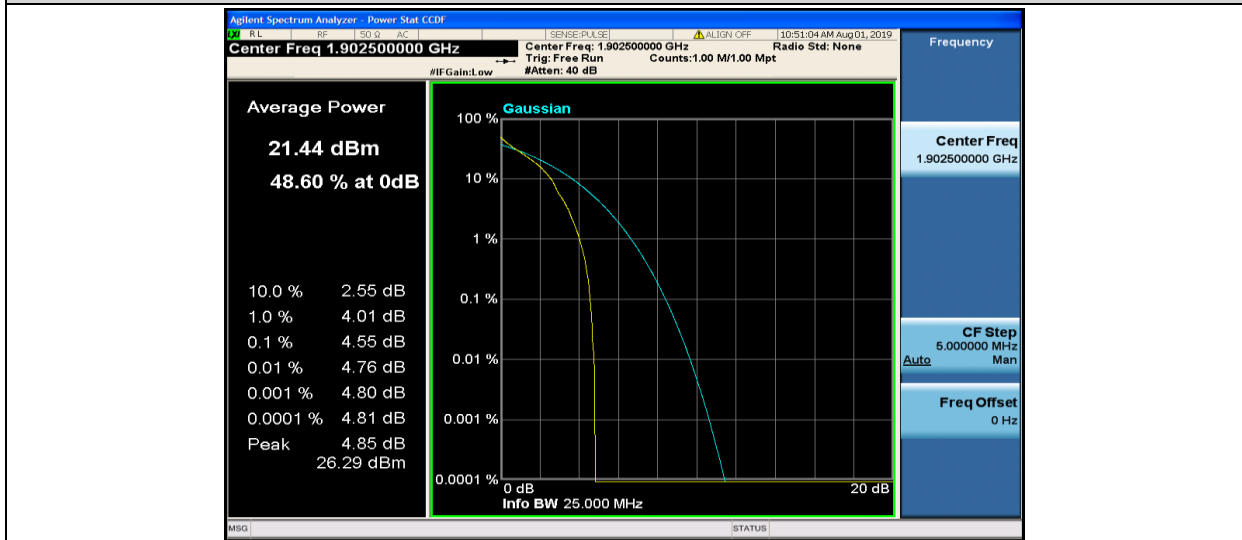

Band2-10MHz-16QAM-18900-50RB#0

Band2-10MHz-16QAM-19150-1RB#0

Band2-10MHz-16QAM-19150-50RB#0

Band2-15MHz-QPSK-18675-1RB#0

Band2-15MHz-QPSK-18675-75RB#0

Band2-15MHz-QPSK-18900-1RB#0

Band2-15MHz-QPSK-18900-75RB#0