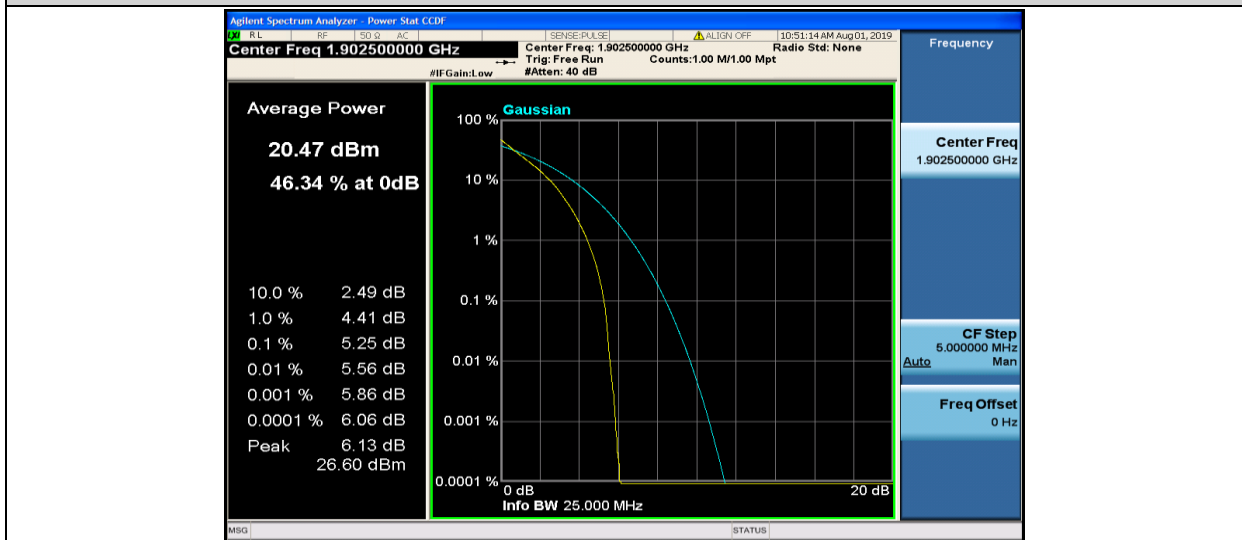

Band2-15MHz-QPSK-19125-75RB#0