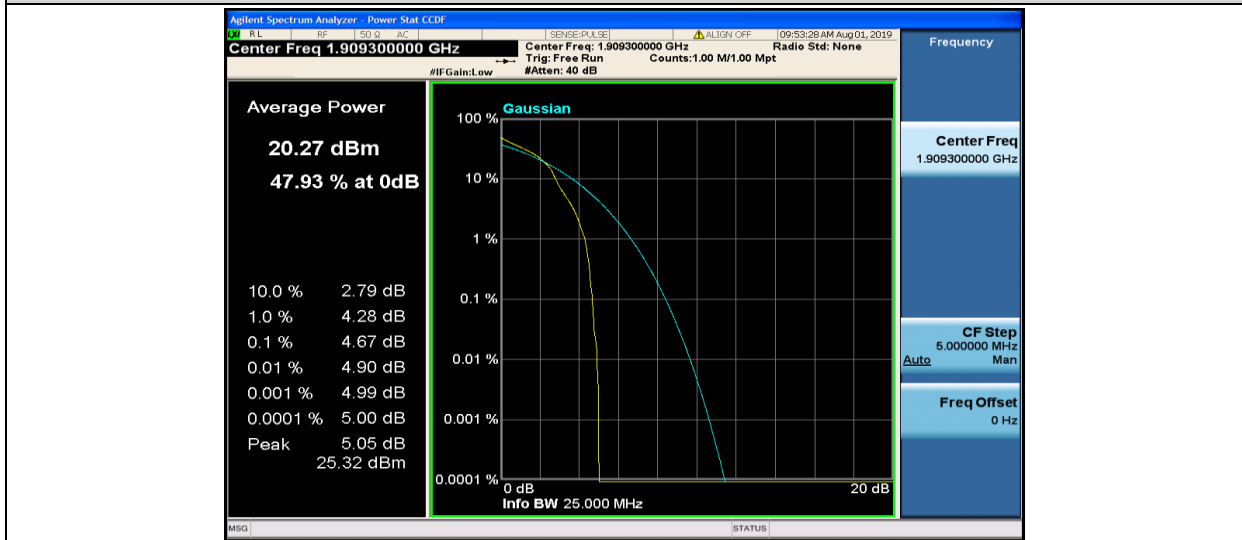

Band2-1.4MHz-16QAM-19193-1RB#0