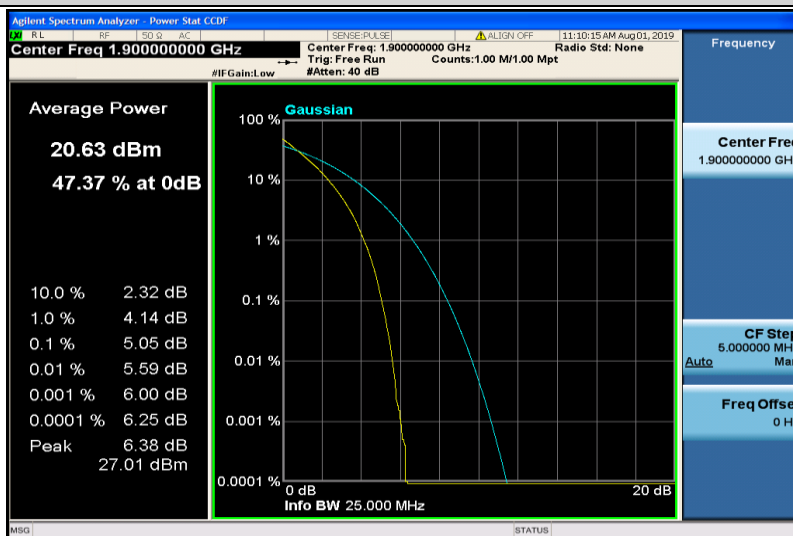

Band2-15MHz-16QAM-19125-75RB#0

Band2-20MHz-QPSK-18700-1RB#0

Band2-20MHz-QPSK-18700-100RB#0

Band2-20MHz-QPSK-18900-1RB#0

Band2-20MHz-QPSK-18900-100RB#0

Band2-20MHz-QPSK-19100-1RB#0

Band2-20MHz-QPSK-19100-100RB#0