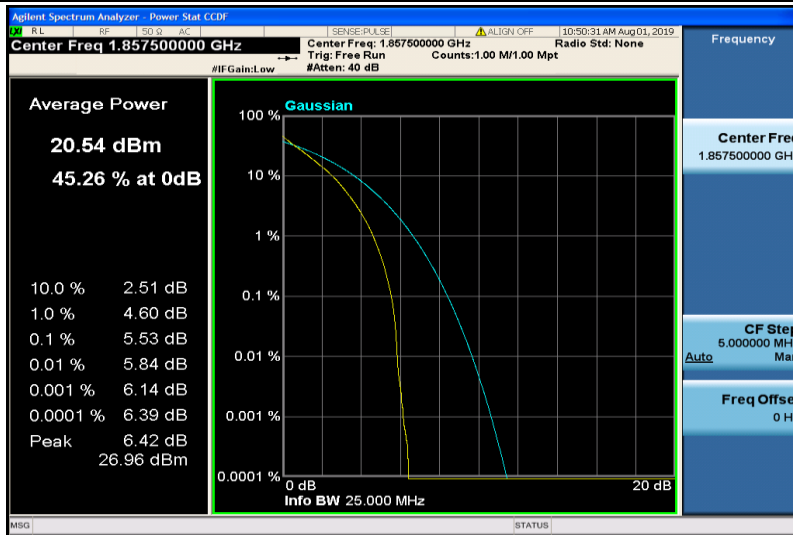

Band2-10MHz-16QAM-18900-50RB#0

Band2-10MHz-16QAM-19150-1RB#0

Band2-10MHz-16QAM-19150-50RB#0

Band2-15MHz-QPSK-18675-1RB#0

Band2-15MHz-QPSK-18675-75RB#0

Band2-15MHz-QPSK-18900-1RB#0

Band2-15MHz-QPSK-18900-75RB#0