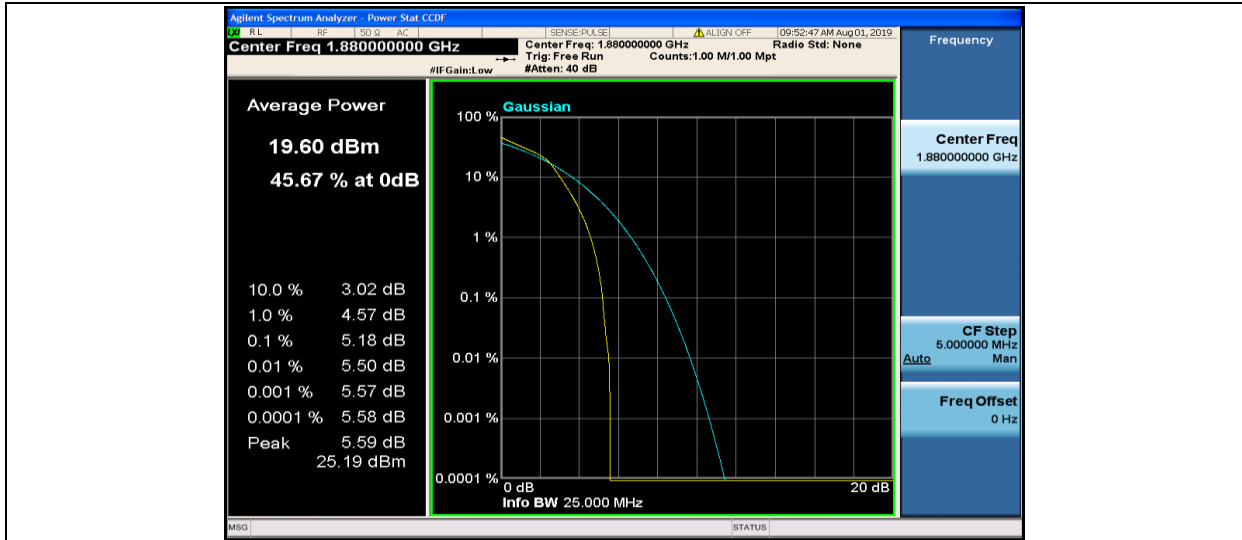

Band2-1.4MHz-16QAM-18900-6RB#0