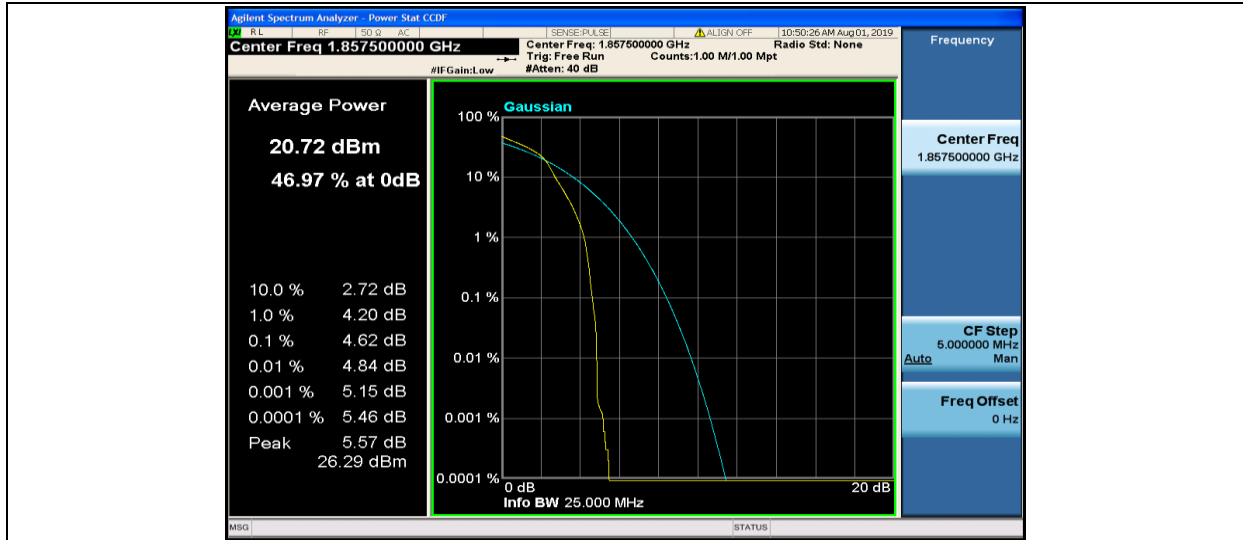

Band2-15MHz-16QAM-18675-1RB#0