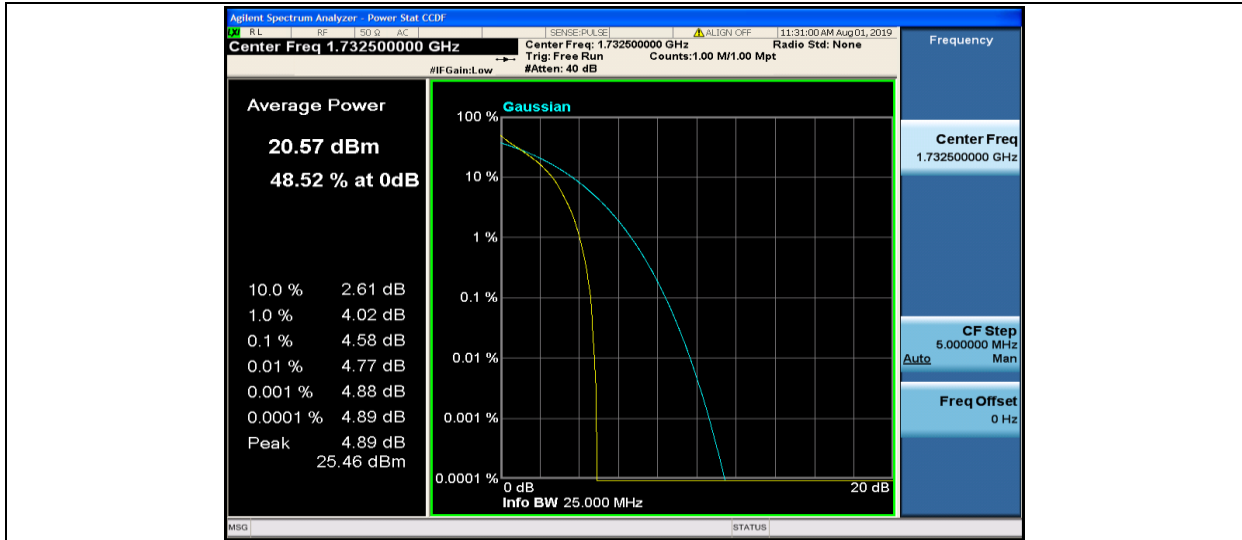

Band4-1.4MHz-QPSK-20175-6RB#0