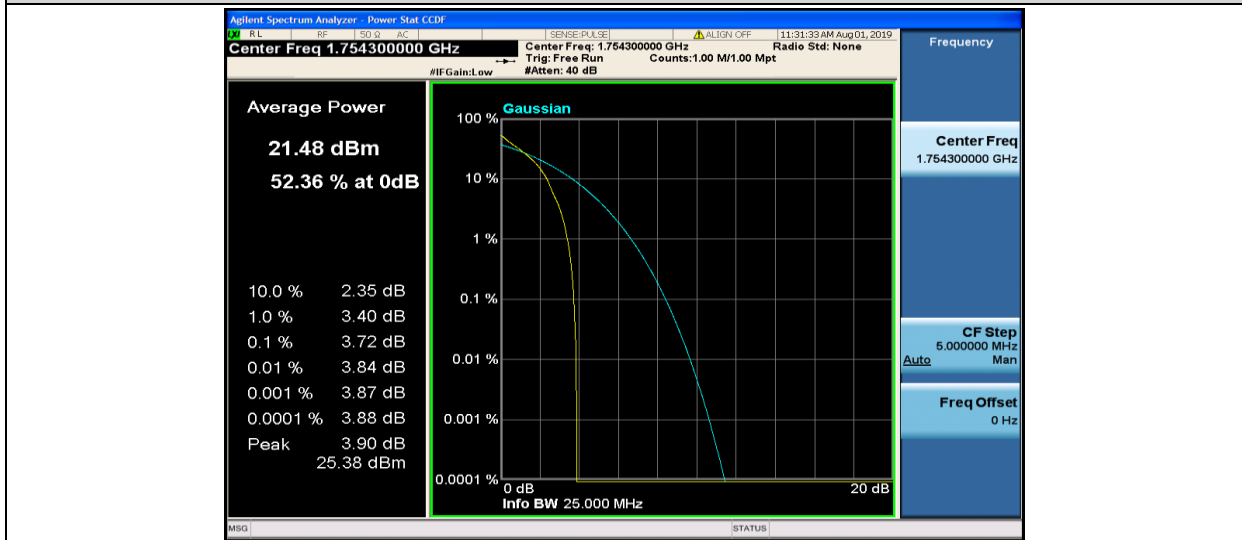

Band4-1.4MHz-QPSK-20393-1RB#0