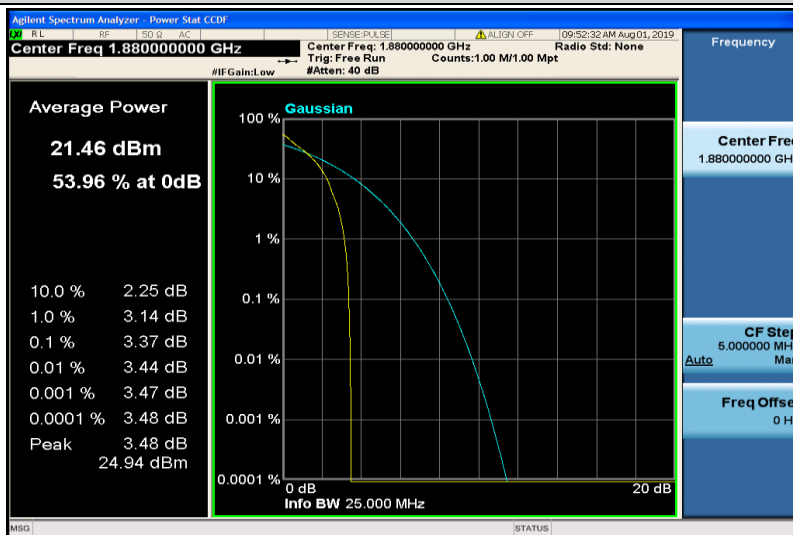

Band2-1.4MHz-QPSK-18900-1RB#0