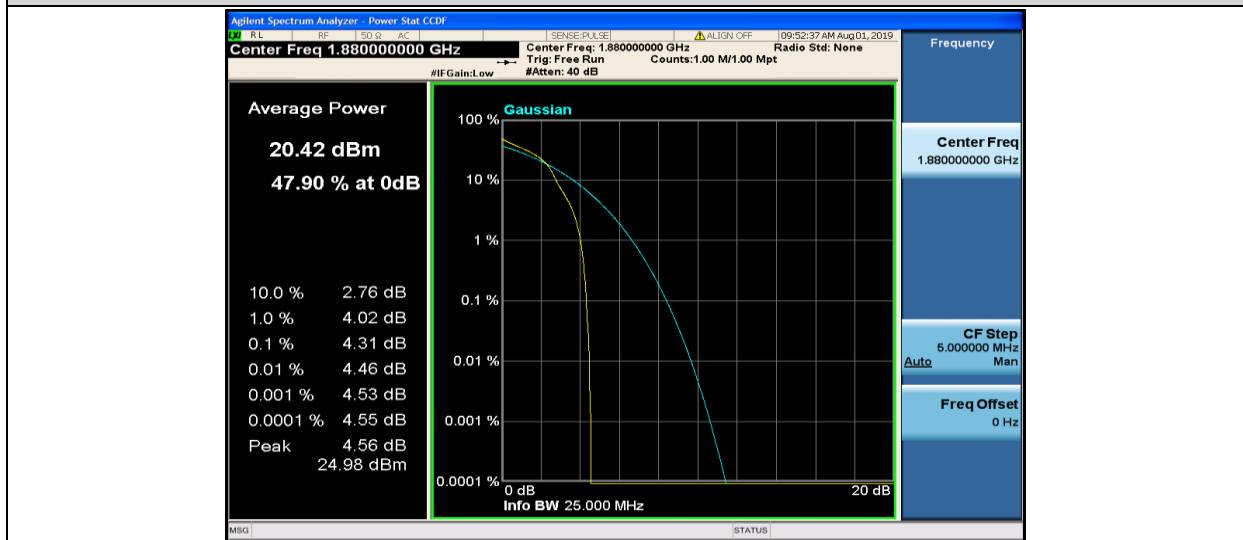

Band2-1.4MHz-16QAM-18900-1RB#0