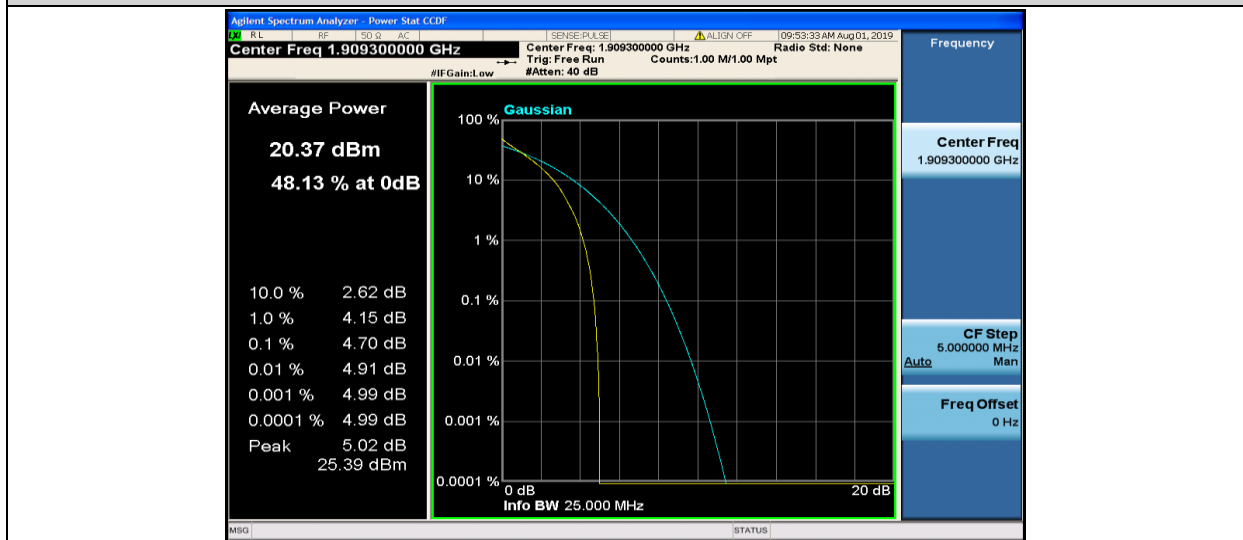

Test Graphs

Band2-1.4MHz-QPSK-18607-1RB#0

Band2-1.4MHz-QPSK-18607-6RB#0

Band2-1.4MHz-QPSK-18900-1RB#0

Band2-1.4MHz-QPSK-18900-6RB#0

Band2-1.4MHz-QPSK-19193-1RB#0

Band2-1.4MHz-QPSK-19193-6RB#0

Band2-1.4MHz-16QAM-18607-1RB#0