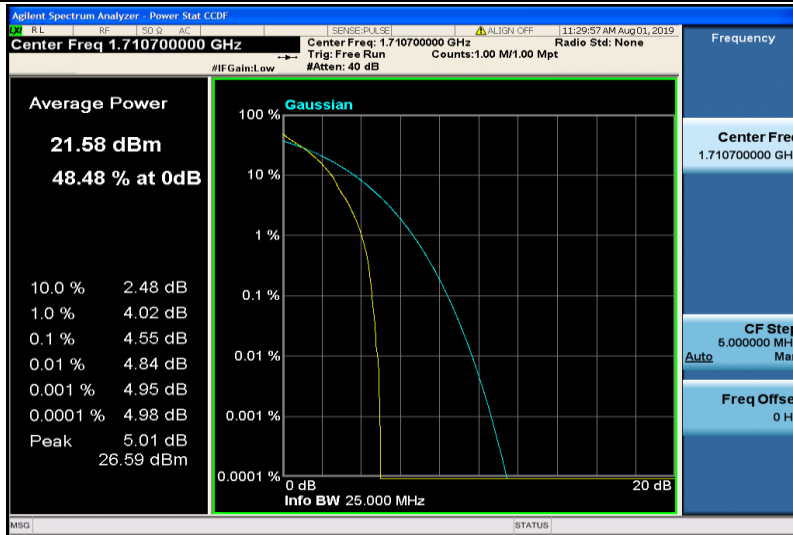

Band2-20MHz-16QAM-18700-1RB#0

Band2-20MHz-16QAM-18700-100RB#0

Band2-20MHz-16QAM-18900-1RB#0

Band2-20MHz-16QAM-18900-100RB#0

Band2-20MHz-16QAM-19100-1RB#0

Band2-20MHz-16QAM-19100-100RB#0

Band4-1.4MHz-QPSK-19957-1RB#0