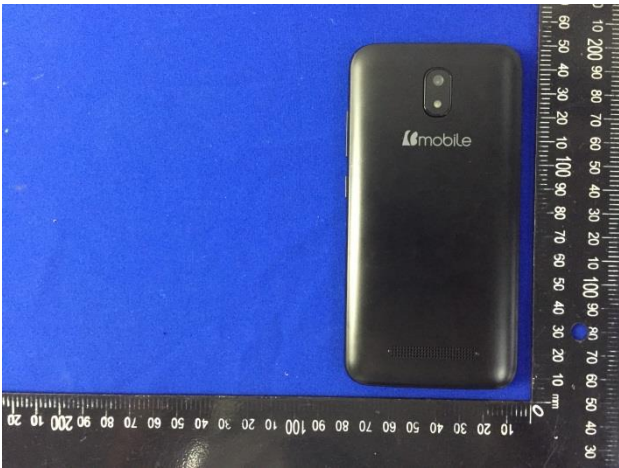

# EUT Photos (Model: AX1076+)