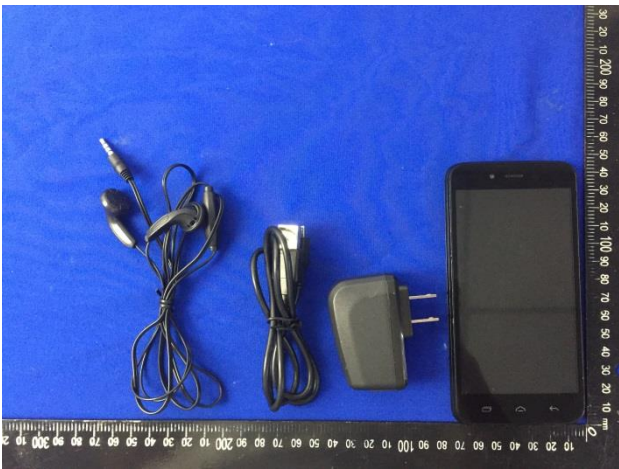

# EUT Photos (Model: AX1076+)