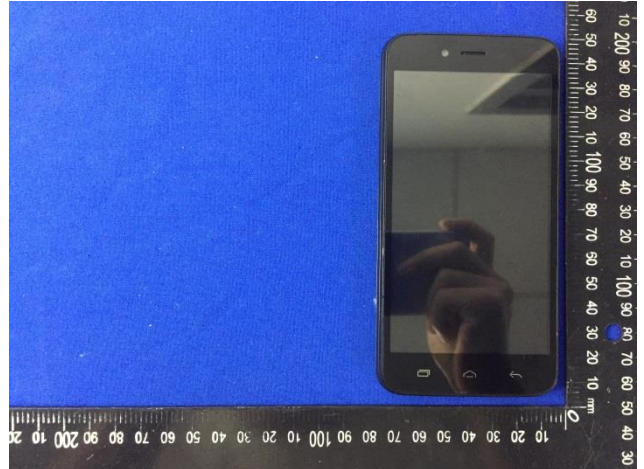

# EUT Photos (Model: AX1076+)

## Body

Front side (10mm)

Back side(10mm)

Top side(10mm)

Bottom side(10mm)

Left side(10mm)

Right side(10mm)