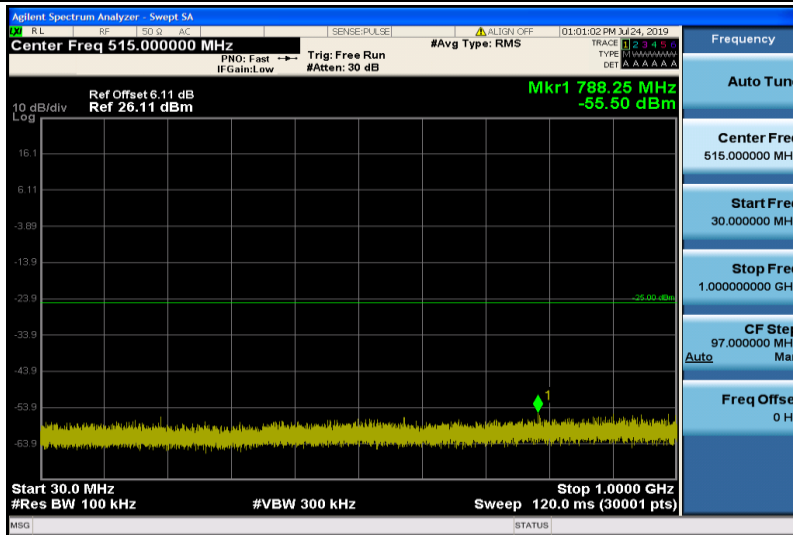

Band7-20MHz-16QAM-20850-1RB#0-30~1000MHz

Band7-20MHz-16QAM-20850-1RB#0-1000~26000MHz

Band7-20MHz-16QAM-21100-1RB#0-30~1000MHz

Band7-20MHz-16QAM-21100-1RB#0-1000~26000MHz

Band7-20MHz-16QAM-21350-1RB#0-30~1000MHz