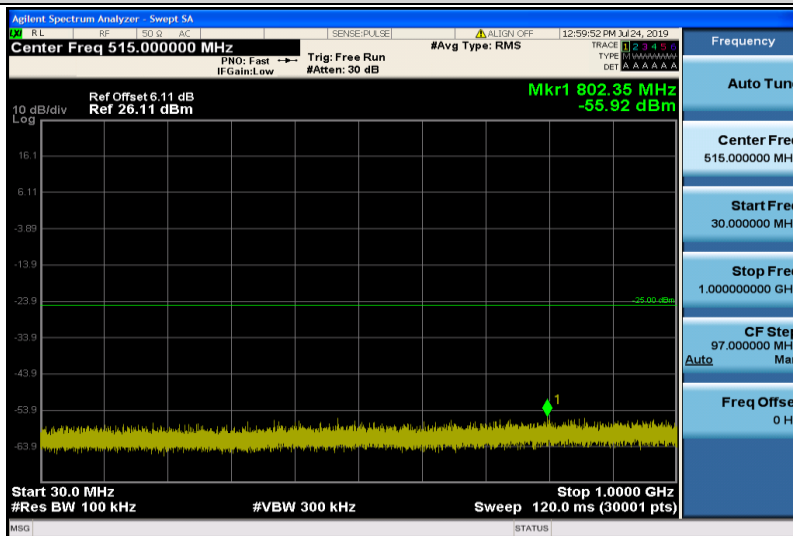

Band7-20MHz-16QAM-21100-1RB#0-30~1000MHz