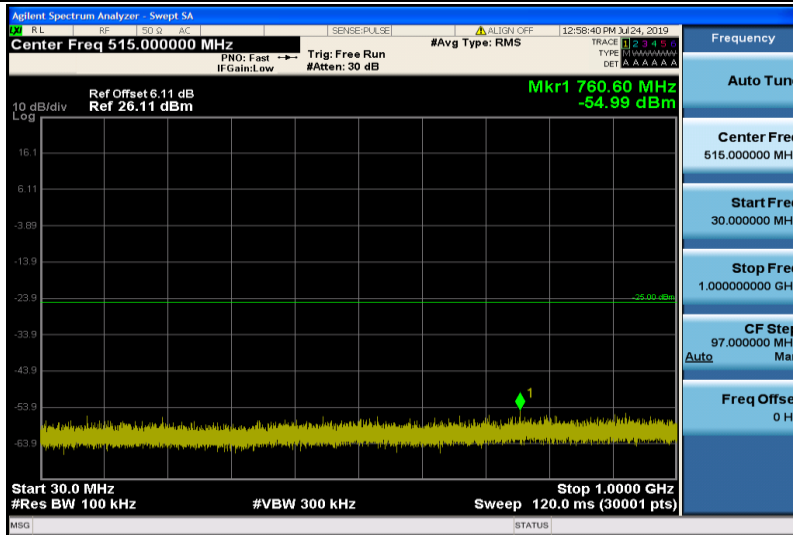

Band7-20MHz-QPSK-20850-1RB#0-1000~26000MHz

Band7-20MHz-QPSK-21100-1RB#0-30~1000MHz

Band7-20MHz-QPSK-21100-1RB#0-1000~26000MHz

Band7-20MHz-QPSK-21350-1RB#0-30~1000MHz

Band7-20MHz-QPSK-21350-1RB#0-1000~26000MHz