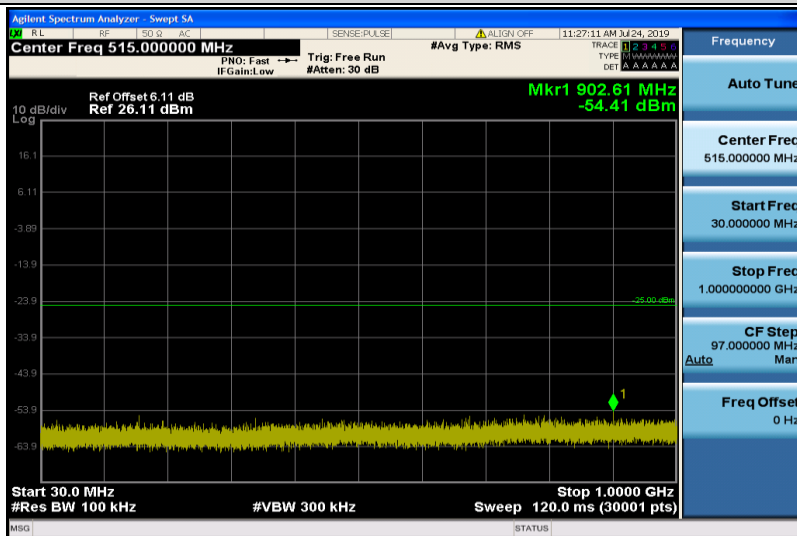

Band7-10MHz-16QAM-20800-1RB#0-1000~26000MHz

Band7-10MHz-16QAM-21100-1RB#0-30~1000MHz