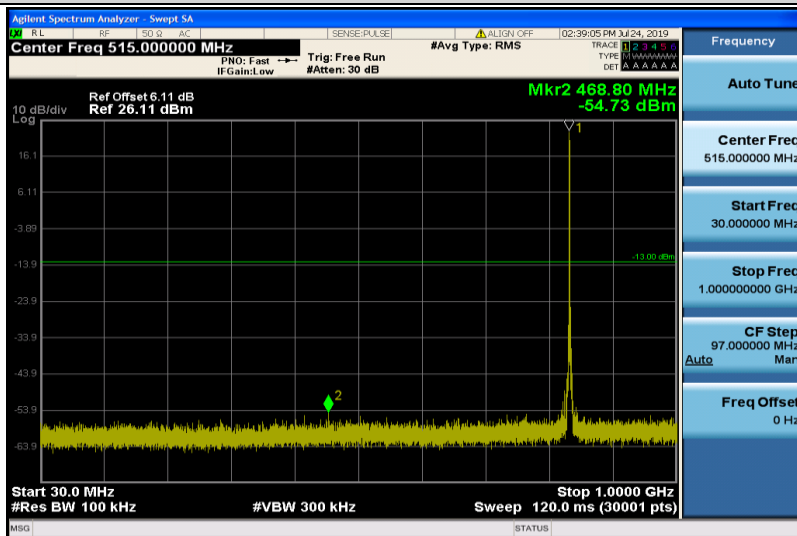

Band4-20MHz-16QAM-20175-1RB#0-1000~26000MHz

Band4-20MHz-16QAM-20300-1RB#0-30~1000MHz

Band4-20MHz-16QAM-20300-1RB#0-1000~26000MHz

Band5-1.4MHz-QPSK-20407-1RB#0-30~1000MHz

Band5-1.4MHz-QPSK-20407-1RB#0-1000~26000MHz