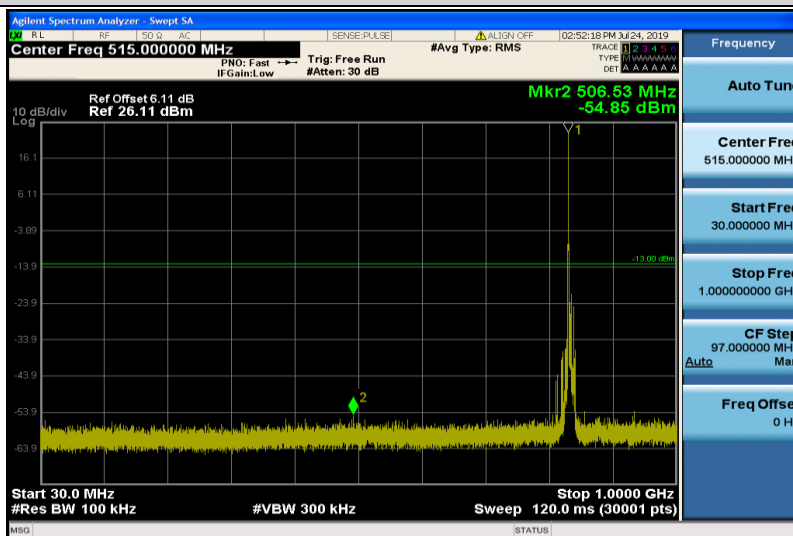

Band5-5MHz-QPSK-20425-1RB#0-1000~26000MHz

Band5-5MHz-QPSK-20525-1RB#0-30~1000MHz