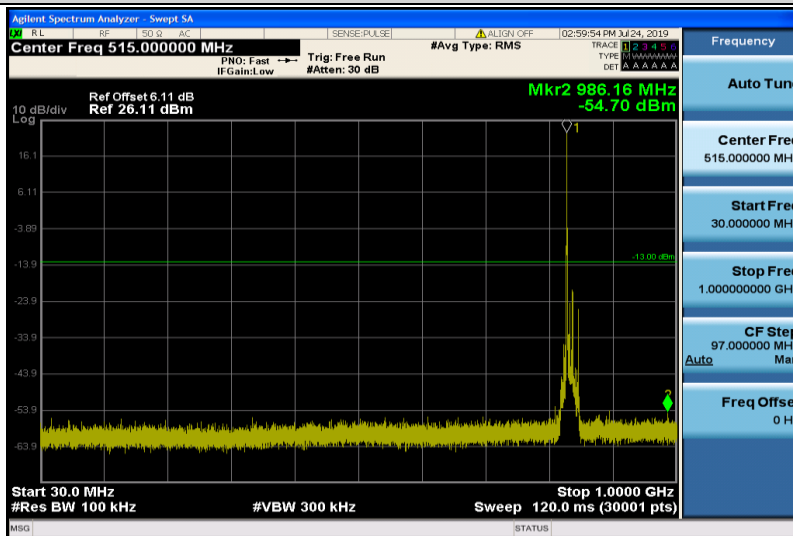

Band5-10MHz-QPSK-20525-1RB#0-1000~26000MHz

Band5-10MHz-QPSK-20600-1RB#0-30~1000MHz

Band5-10MHz-QPSK-20600-1RB#0-1000~26000MHz

Band5-10MHz-16QAM-20450-1RB#0-30~1000MHz

Band5-10MHz-16QAM-20450-1RB#0-1000~26000MHz