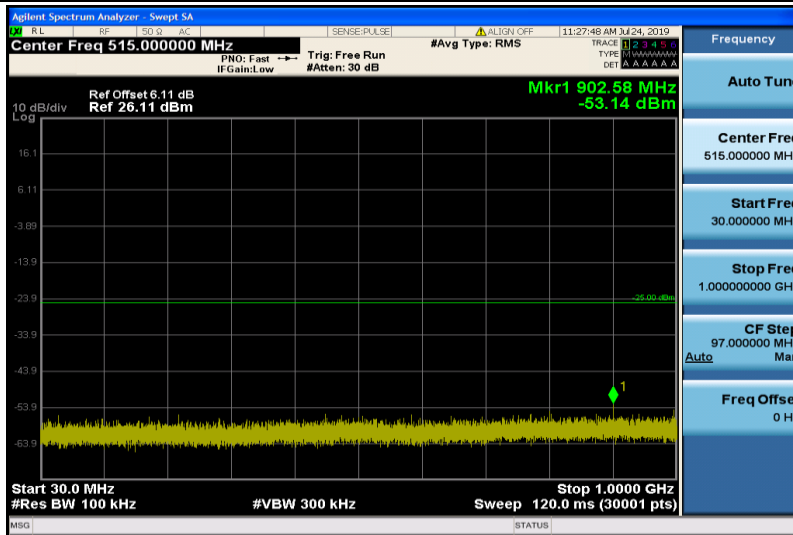

Band7-10MHz-QPSK-20800-1RB#0-30~1000MHz

Band7-10MHz-QPSK-20800-1RB#0-1000~26000MHz

Band7-10MHz-QPSK-21100-1RB#0-30~1000MHz

Band7-10MHz-QPSK-21100-1RB#0-1000~26000MHz

Band7-10MHz-QPSK-21400-1RB#0-30~1000MHz