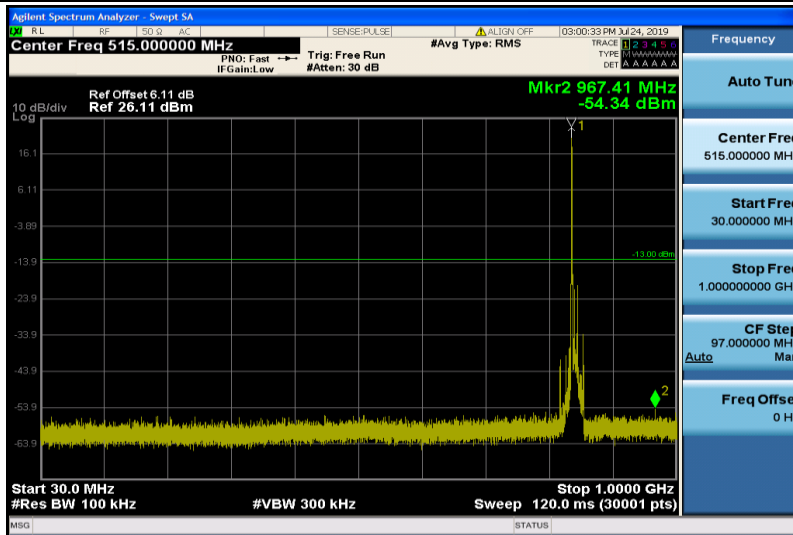

Band5-10MHz-QPSK-20525-1RB#0-1000~26000MHz

Band5-10MHz-QPSK-20600-1RB#0-30~1000MHz