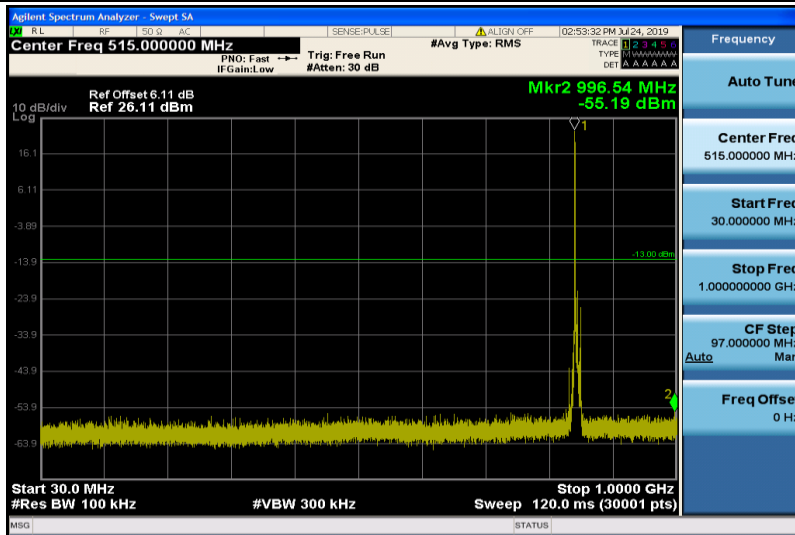

Band5-3MHz-16QAM-20635-1RB#0-1000~26000MHz

Band5-5MHz-QPSK-20425-1RB#0-30~1000MHz

Band5-5MHz-QPSK-20425-1RB#0-1000~26000MHz

Band5-5MHz-QPSK-20525-1RB#0-30~1000MHz

Band5-5MHz-QPSK-20525-1RB#0-1000~26000MHz