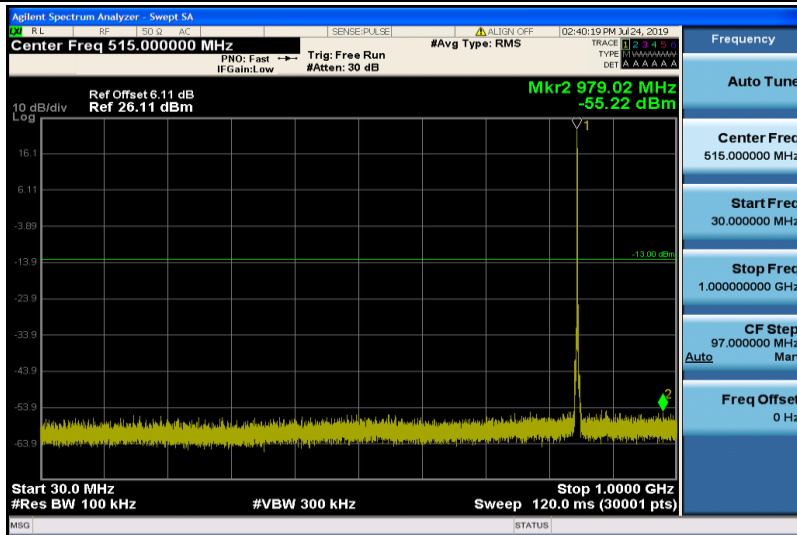

Band5-1.4MHz-QPSK-20525-1RB#0-1000~26000MHz

Band5-1.4MHz-QPSK-20643-1RB#0-30~1000MHz