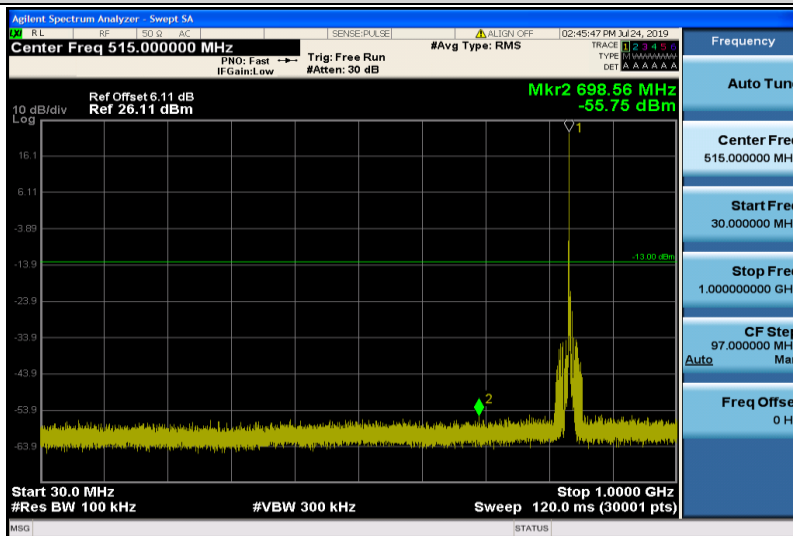

Band5-3MHz-16QAM-20415-1RB#0-1000~26000MHz

Band5-3MHz-16QAM-20525-1RB#0-30~1000MHz