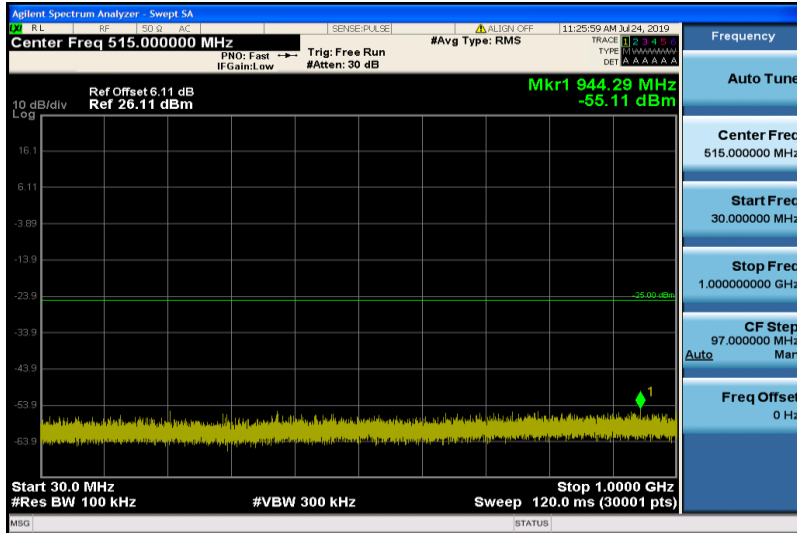

Band7-10MHz-QPSK-21400-1RB#0-1000~26000MHz

Band7-10MHz-16QAM-20800-1RB#0-30~1000MHz