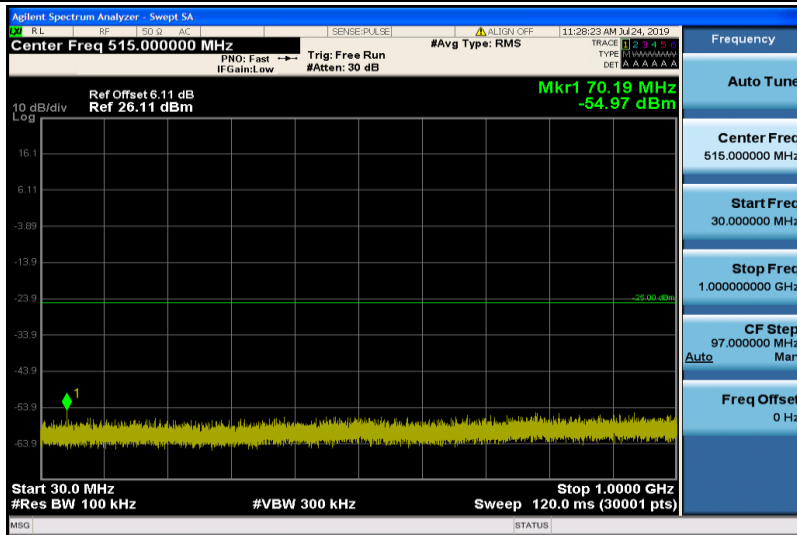

Band7-10MHz-QPSK-21400-1RB#0-1000~26000MHz

Band7-10MHz-16QAM-20800-1RB#0-30~1000MHz

Band7-10MHz-16QAM-20800-1RB#0-1000~26000MHz

Band7-10MHz-16QAM-21100-1RB#0-30~1000MHz

Band7-10MHz-16QAM-21100-1RB#0-1000~26000MHz