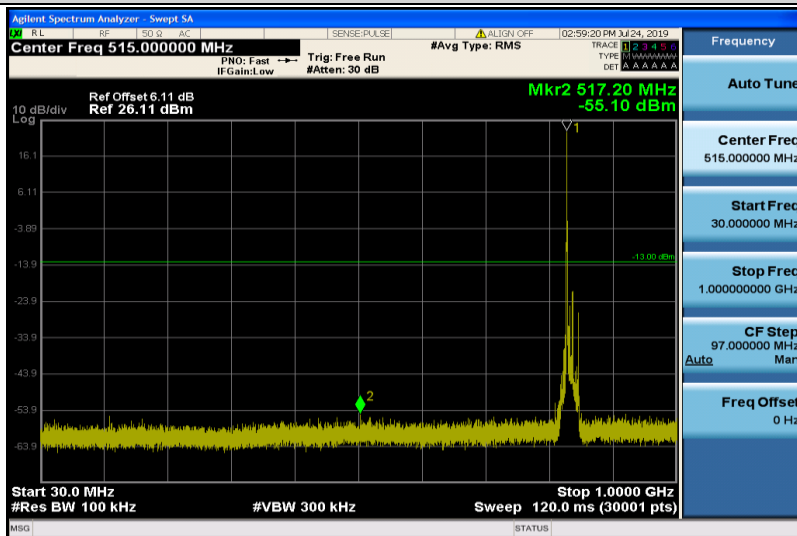

Band5-5MHz-16QAM-20625-1RB#0-30~1000MHz

Band5-5MHz-16QAM-20625-1RB#0-1000~26000MHz

Band5-10MHz-QPSK-20450-1RB#0-30~1000MHz

Band5-10MHz-QPSK-20450-1RB#0-1000~26000MHz

Band5-10MHz-QPSK-20525-1RB#0-30~1000MHz