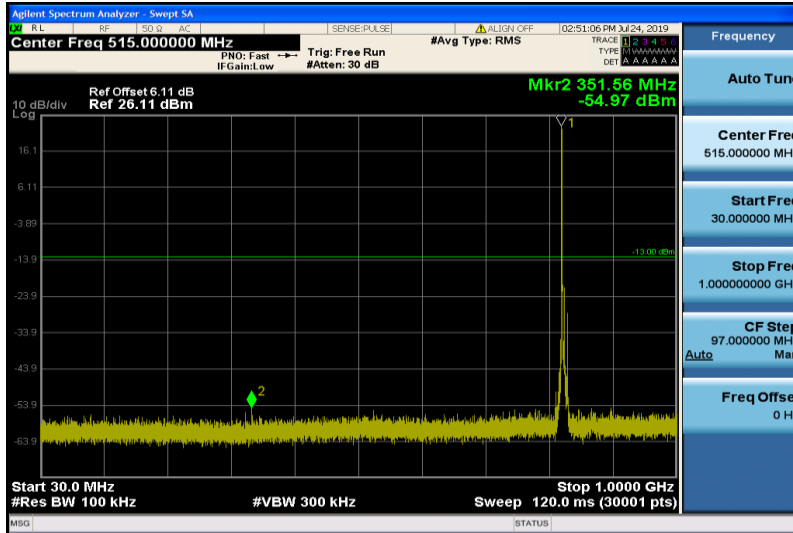

Band5-3MHz-16QAM-20635-1RB#0-1000~26000MHz

Band5-5MHz-QPSK-20425-1RB#0-30~1000MHz