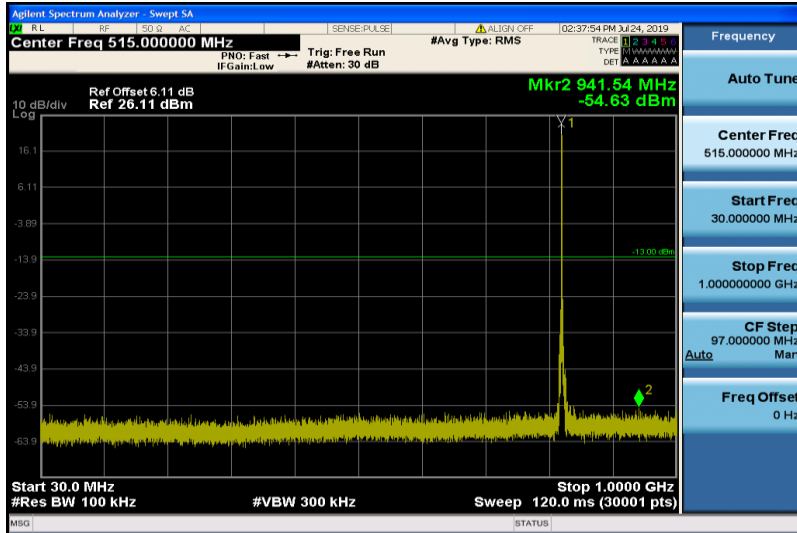

Band4-20MHz-16QAM-20300-1RB#0-1000~26000MHz

Band5-1.4MHz-QPSK-20407-1RB#0-30~1000MHz