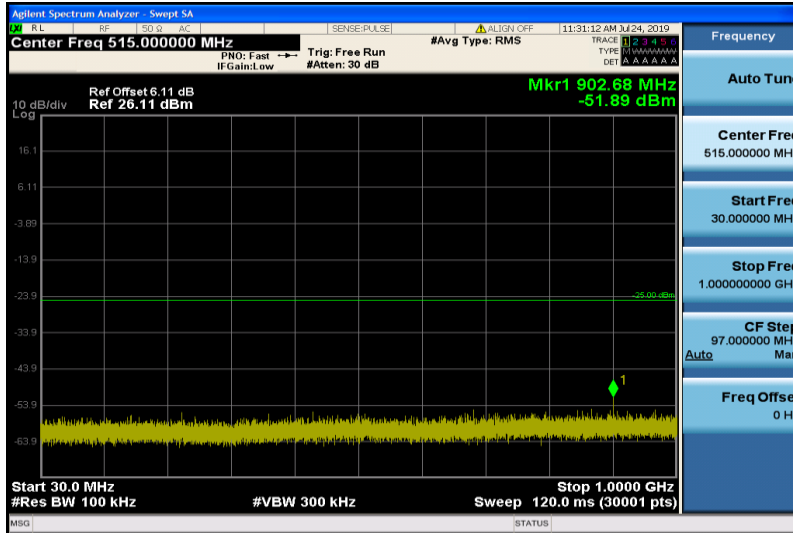

Band7-10MHz-16QAM-21400-1RB#0-1000~26000MHz

Band7-15MHz-QPSK-20825-1RB#0-30~1000MHz