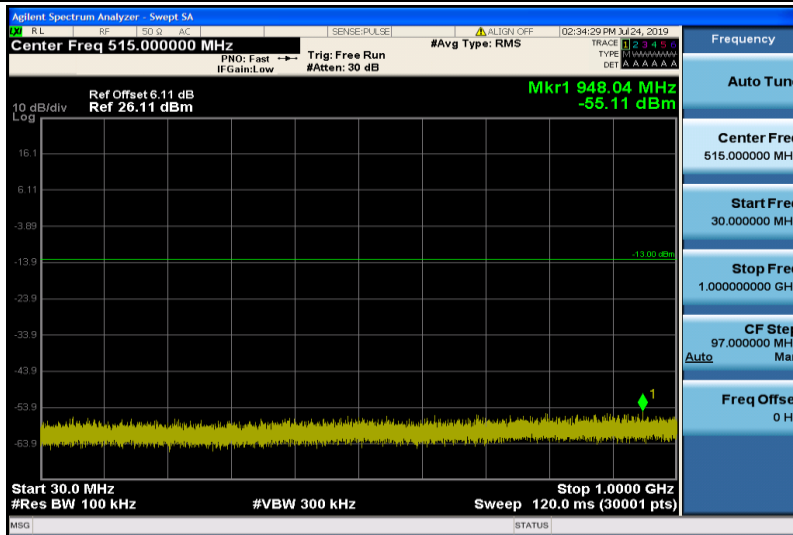

Band4-20MHz-16QAM-20175-1RB#0-1000~26000MHz

Band4-20MHz-16QAM-20300-1RB#0-30~1000MHz