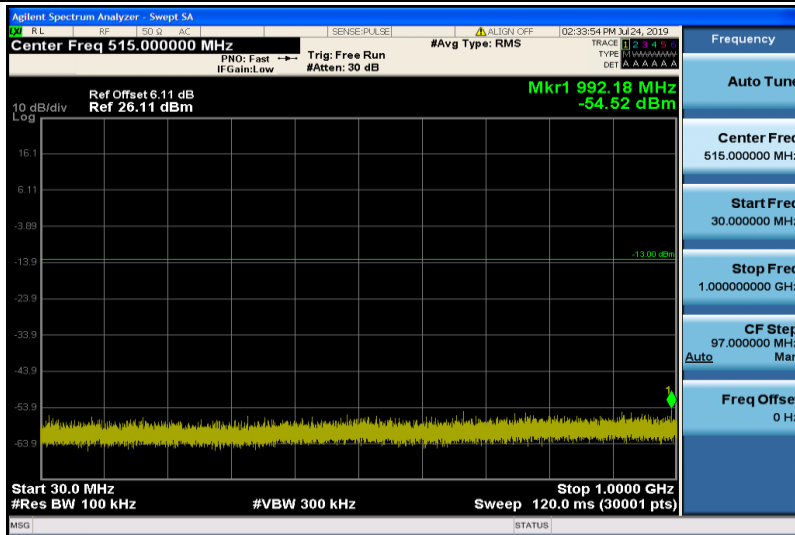

Band4-15MHz-16QAM-20325-1RB#0-1000~26000MHz

Band4-20MHz-QPSK-20050-1RB#0-30~1000MHz

Band4-20MHz-QPSK-20050-1RB#0-1000~26000MHz

Band4-20MHz-QPSK-20175-1RB#0-30~1000MHz

Band4-20MHz-QPSK-20175-1RB#0-1000~26000MHz