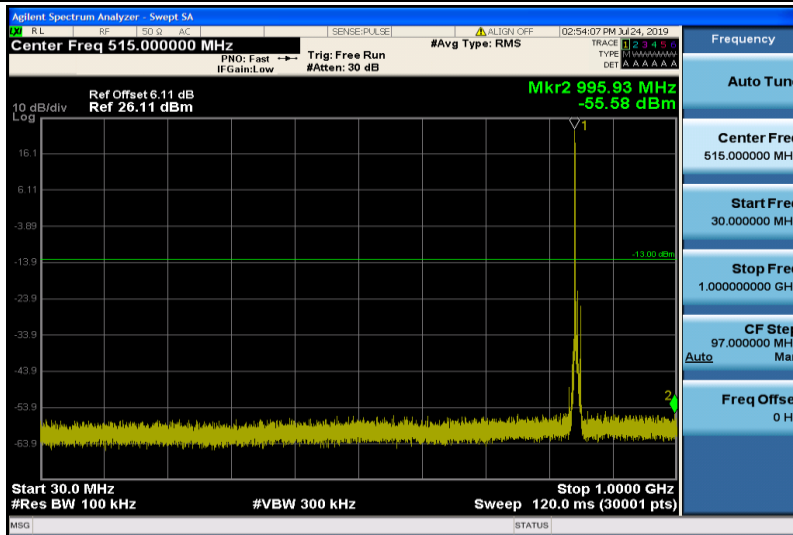

Band5-5MHz-QPSK-20625-1RB#0-30~1000MHz

Band5-5MHz-QPSK-20625-1RB#0-1000~26000MHz

Band5-5MHz-16QAM-20425-1RB#0-30~1000MHz

Band5-5MHz-16QAM-20425-1RB#0-1000~26000MHz

Band5-5MHz-16QAM-20525-1RB#0-30~1000MHz

Band5-5MHz-16QAM-20525-1RB#0-1000~26000MHz