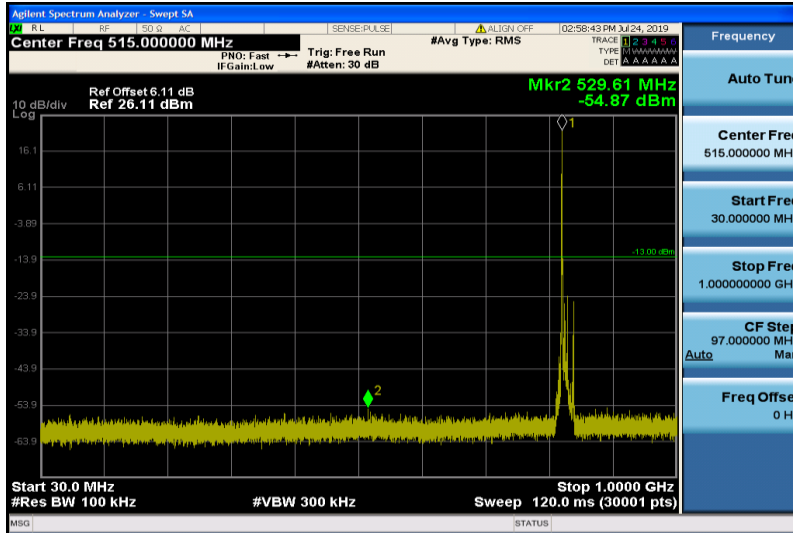

Band5-10MHz-QPSK-20600-1RB#0-1000~26000MHz

Band5-10MHz-16QAM-20450-1RB#0-30~1000MHz