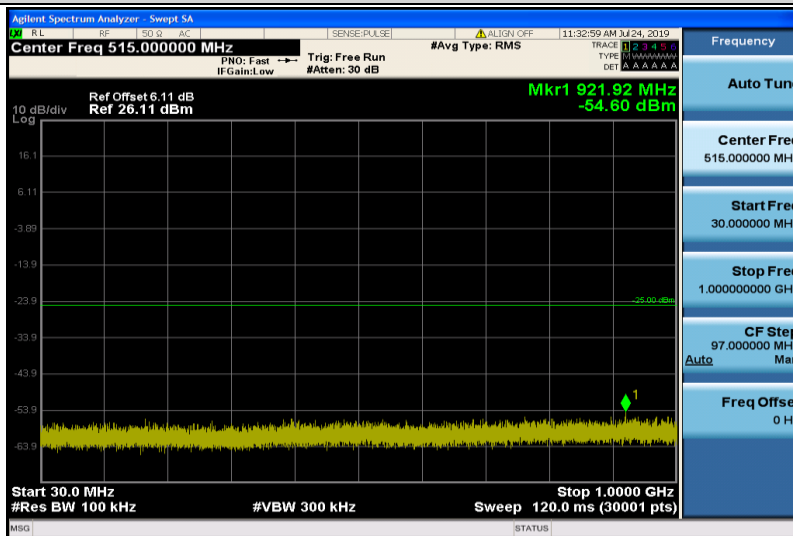

Band7-10MHz-16QAM-21400-1RB#0-30~1000MHz

Band7-10MHz-16QAM-21400-1RB#0-1000~26000MHz

Band7-15MHz-QPSK-20825-1RB#0-30~1000MHz

Band7-15MHz-QPSK-20825-1RB#0-1000~26000MHz

Band7-15MHz-QPSK-21100-1RB#0-30~1000MHz