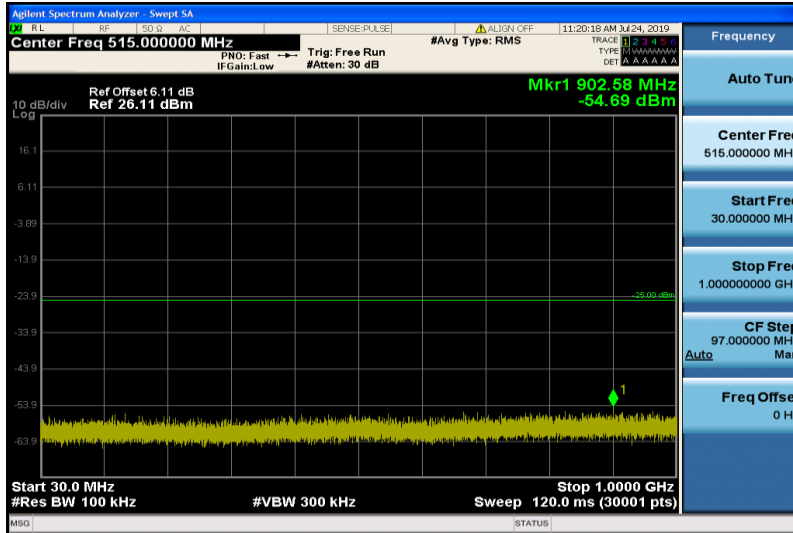

Band7-5MHz-QPSK-20775-1RB#0-1000~26000MHz

Band7-5MHz-QPSK-21100-1RB#0-30~1000MHz

Band7-5MHz-QPSK-21100-1RB#0-1000~26000MHz

Band7-5MHz-QPSK-21425-1RB#0-30~1000MHz

Band7-5MHz-QPSK-21425-1RB#0-1000~26000MHz

Band7-5MHz-16QAM-20775-1RB#0-30~1000MHz