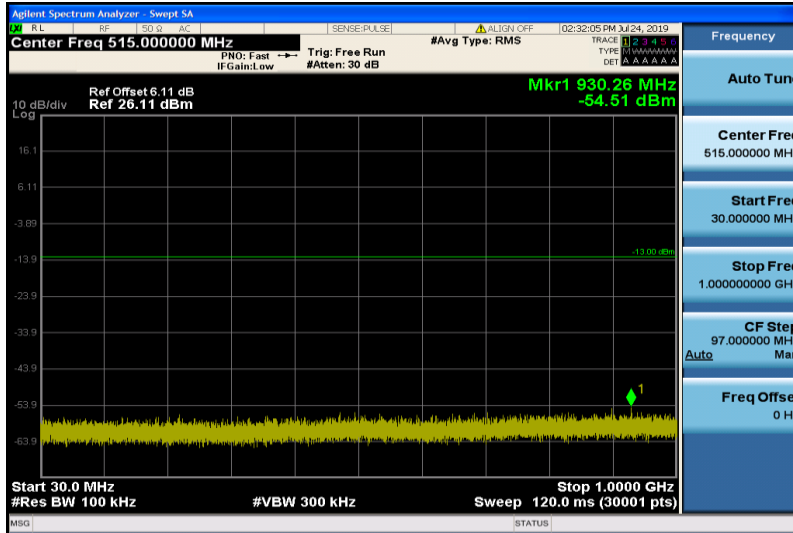

Band4-20MHz-QPSK-20300-1RB#0-1000~26000MHz

Band4-20MHz-16QAM-20050-1RB#0-30~1000MHz