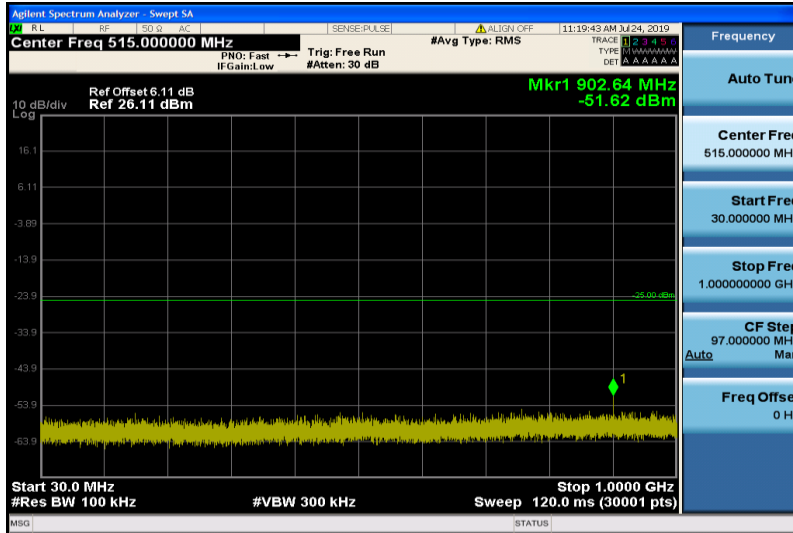

Band5-10MHz-16QAM-20525-1RB#0-30~1000MHz

Band5-10MHz-16QAM-20525-1RB#0-1000~26000MHz

Band5-10MHz-16QAM-20600-1RB#0-30~1000MHz

Band5-10MHz-16QAM-20600-1RB#0-1000~26000MHz

Band7-5MHz-QPSK-20775-1RB#0-30~1000MHz