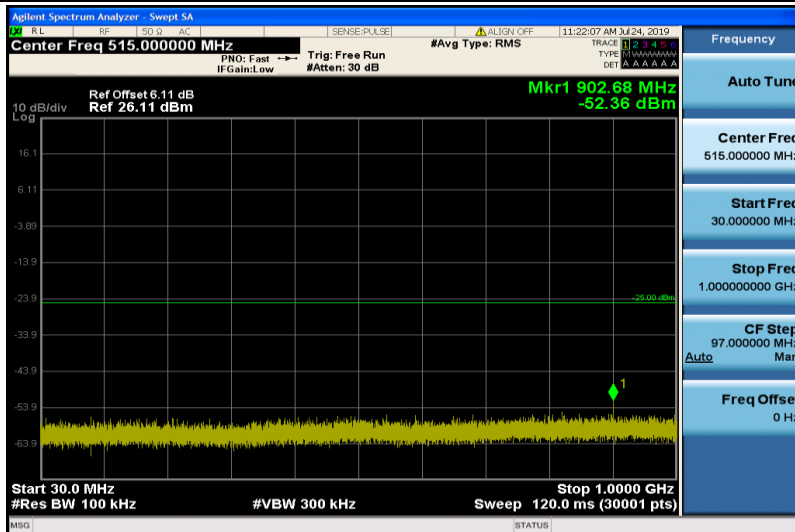

Band7-5MHz-QPSK-21100-1RB#0-1000~26000MHz

Band7-5MHz-QPSK-21425-1RB#0-30~1000MHz