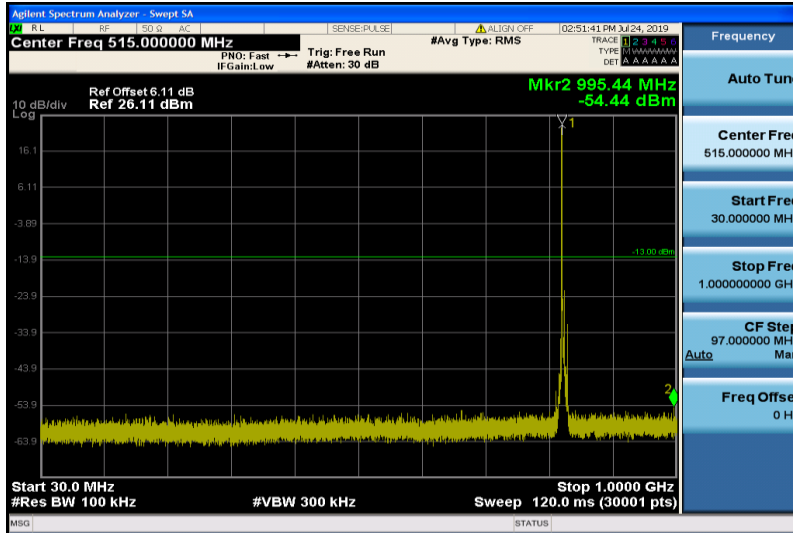

Band5-5MHz-QPSK-20625-1RB#0-1000~26000MHz

Band5-5MHz-16QAM-20425-1RB#0-30~1000MHz