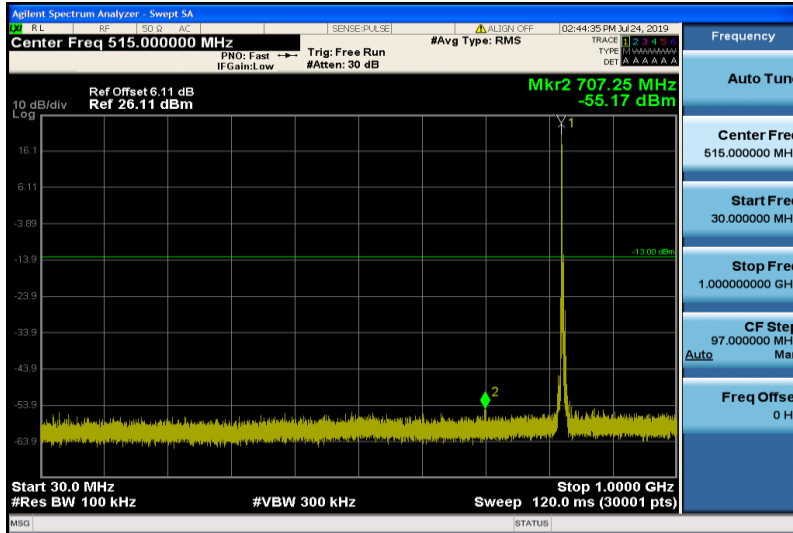

Band5-3MHz-QPSK-20415-1RB#0-30~1000MHz

Band5-3MHz-QPSK-20415-1RB#0-1000~26000MHz

Band5-3MHz-QPSK-20525-1RB#0-30~1000MHz

Band5-3MHz-QPSK-20525-1RB#0-1000~26000MHz

Band5-3MHz-QPSK-20635-1RB#0-30~1000MHz

Band5-3MHz-QPSK-20635-1RB#0-1000~26000MHz