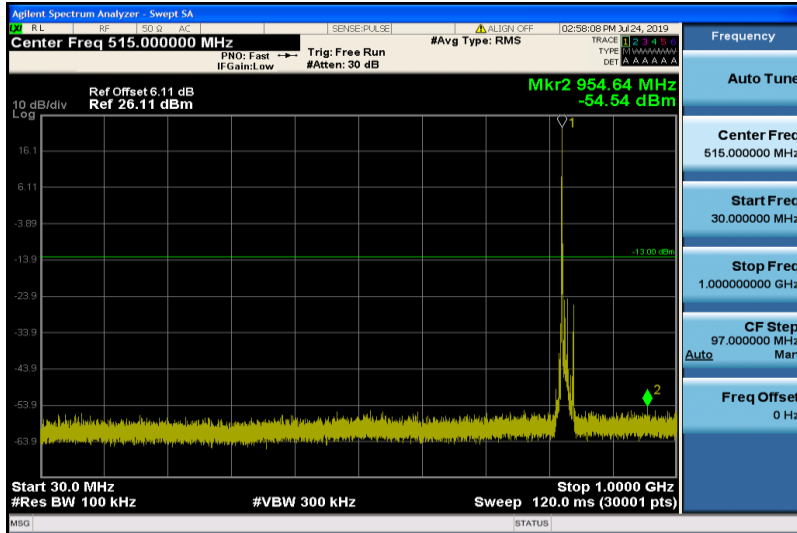

Band5-5MHz-16QAM-20625-1RB#0-1000~26000MHz

Band5-10MHz-QPSK-20450-1RB#0-30~1000MHz