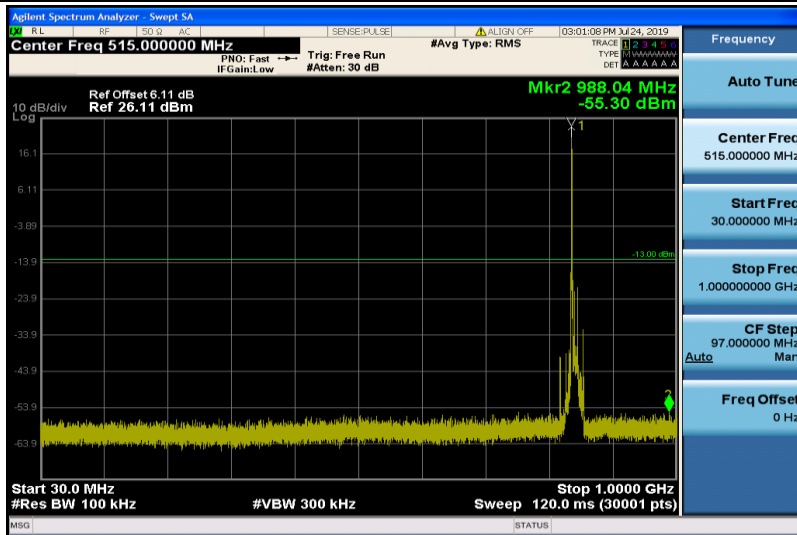

Band5-10MHz-16QAM-20525-1RB#0-1000~26000MHz

Band5-10MHz-16QAM-20600-1RB#0-30~1000MHz