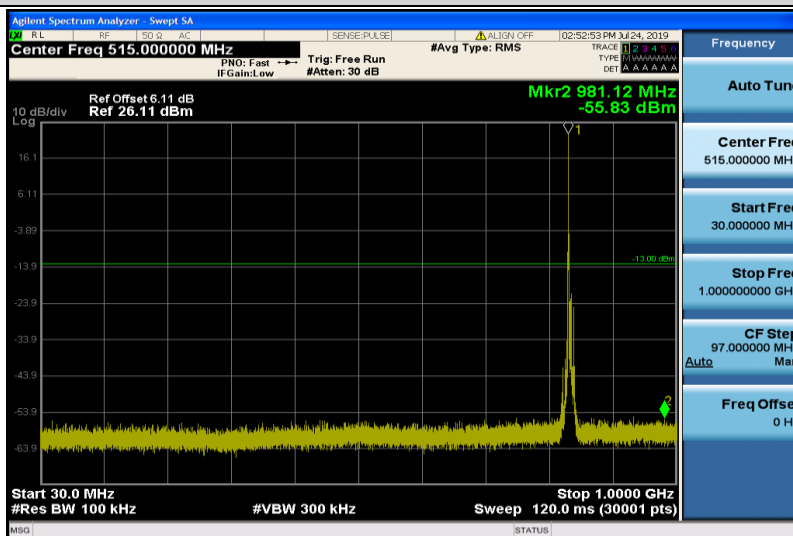

Band5-5MHz-QPSK-20625-1RB#0-30~1000MHz

Band5-5MHz-QPSK-20625-1RB#0-1000~26000MHz

Band5-5MHz-16QAM-20425-1RB#0-30~1000MHz

Band5-5MHz-16QAM-20425-1RB#0-1000~26000MHz

Band5-5MHz-16QAM-20525-1RB#0-30~1000MHz

Band5-5MHz-16QAM-20525-1RB#0-1000~26000MHz