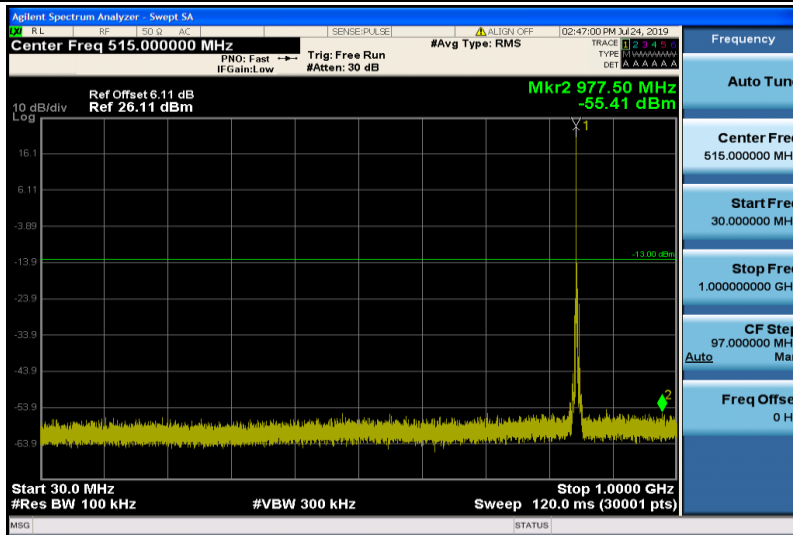

Band5-3MHz-16QAM-20415-1RB#0-30~1000MHz

Band5-3MHz-16QAM-20415-1RB#0-1000~26000MHz

Band5-3MHz-16QAM-20525-1RB#0-30~1000MHz

Band5-3MHz-16QAM-20525-1RB#0-1000~26000MHz

Band5-3MHz-16QAM-20635-1RB#0-30~1000MHz