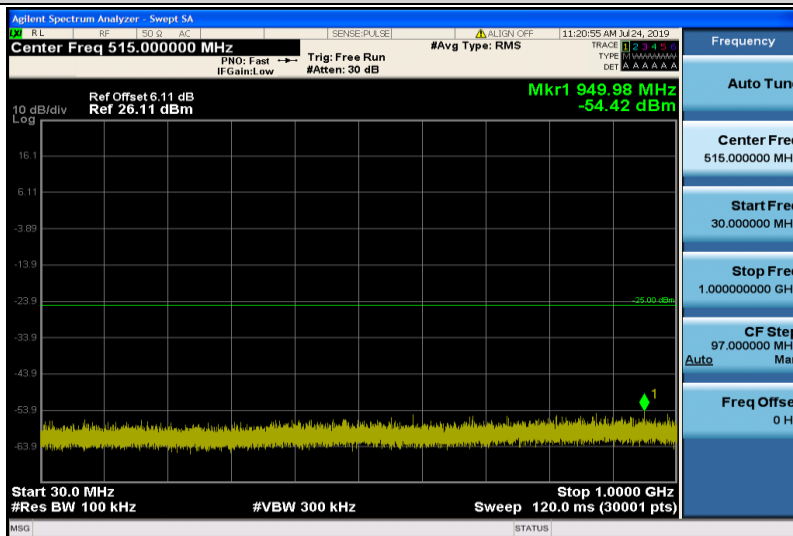

Band7-5MHz-QPSK-20775-1RB#0-1000~26000MHz

Band7-5MHz-QPSK-21100-1RB#0-30~1000MHz