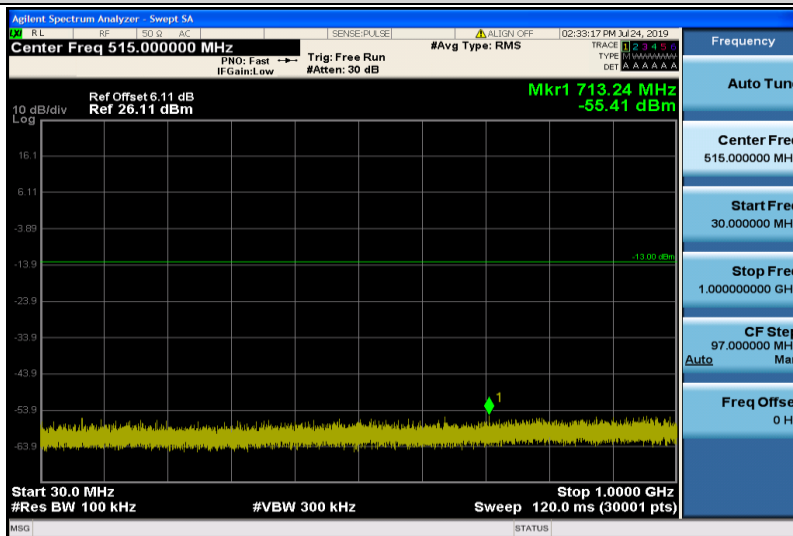

Band4-20MHz-QPSK-20300-1RB#0-30~1000MHz

Band4-20MHz-QPSK-20300-1RB#0-1000~26000MHz

Band4-20MHz-16QAM-20050-1RB#0-30~1000MHz

Band4-20MHz-16QAM-20050-1RB#0-1000~26000MHz

Band4-20MHz-16QAM-20175-1RB#0-30~1000MHz