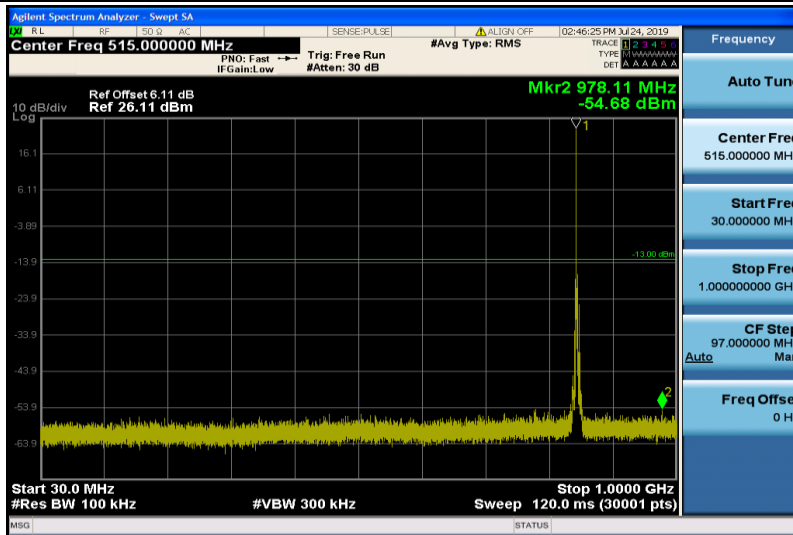

Band5-3MHz-QPSK-20415-1RB#0-30~1000MHz

Band5-3MHz-QPSK-20415-1RB#0-1000~26000MHz

Band5-3MHz-QPSK-20525-1RB#0-30~1000MHz

Band5-3MHz-QPSK-20525-1RB#0-1000~26000MHz

Band5-3MHz-QPSK-20635-1RB#0-30~1000MHz

Band5-3MHz-QPSK-20635-1RB#0-1000~26000MHz