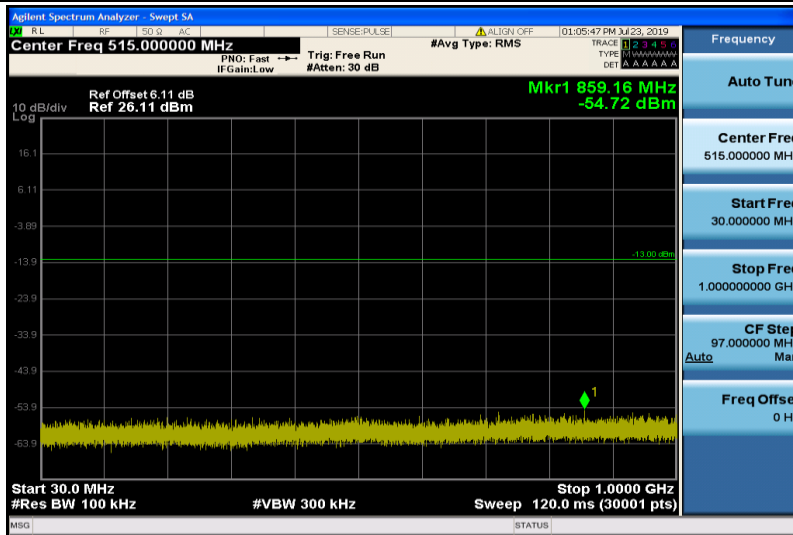

Band2-20MHz-16QAM-18900-1RB#0-1000~26000MHz

Band2-20MHz-16QAM-19100-1RB#0-30~1000MHz