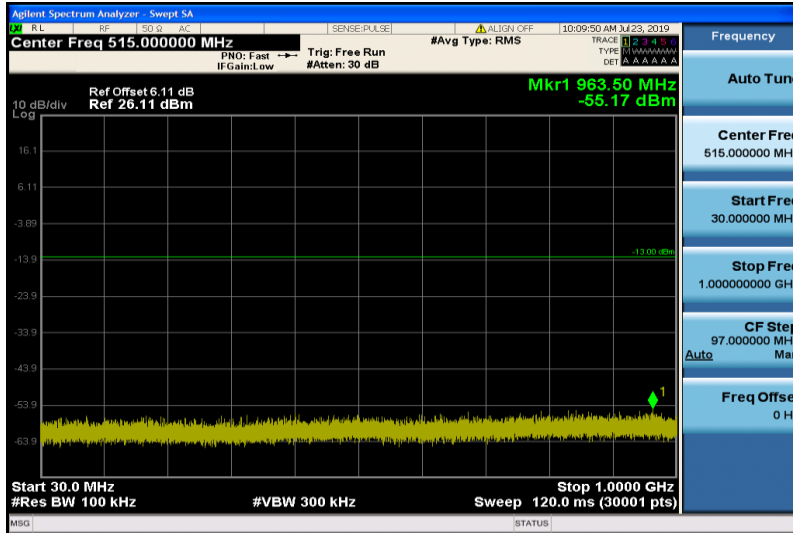

Band2-10MHz-QPSK-18900-1RB#0-30~1000MHz

Band2-10MHz-QPSK-18900-1RB#0-1000~26000MHz

Band2-10MHz-QPSK-19150-1RB#0-30~1000MHz

Band2-10MHz-QPSK-19150-1RB#0-1000~26000MHz

Band2-10MHz-16QAM-18650-1RB#0-30~1000MHz