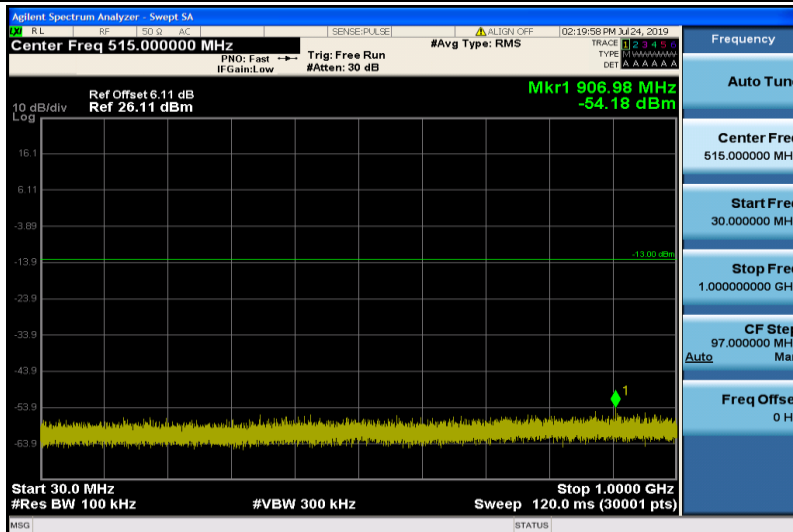

Band4-10MHz-QPSK-20175-1RB#0-1000~26000MHz

Band4-10MHz-QPSK-20350-1RB#0-30~1000MHz