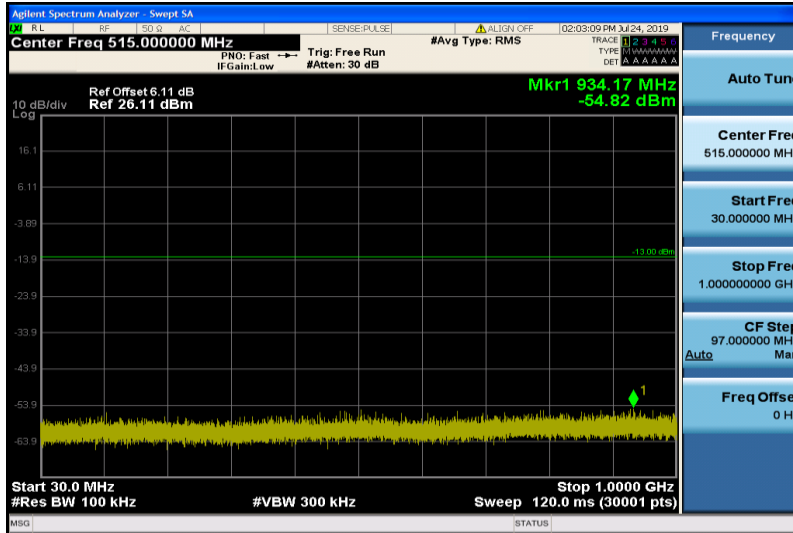

Band4-1.4MHz-16QAM-20393-1RB#0-1000~26000MHz

Band4-3MHz-QPSK-19965-1RB#0-30~1000MHz