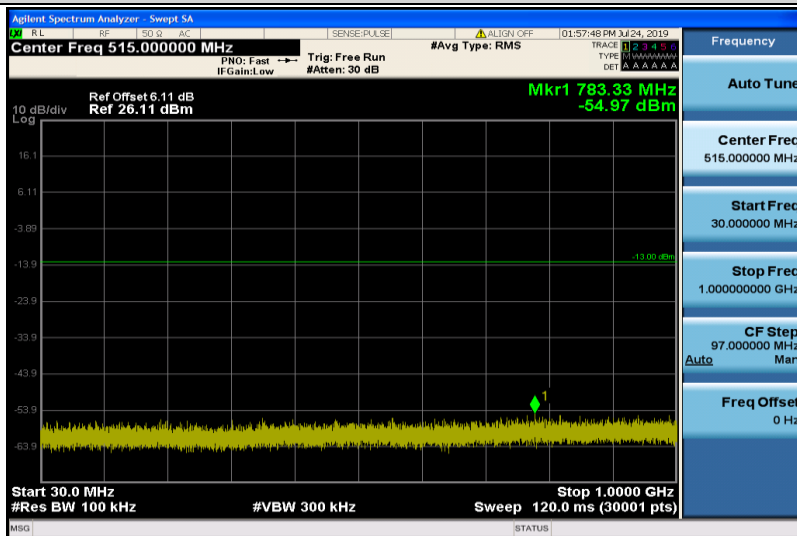

Band4-1.4MHz-16QAM-19957-1RB#0-1000~26000MHz

Band4-1.4MHz-16QAM-20175-1RB#0-30~1000MHz