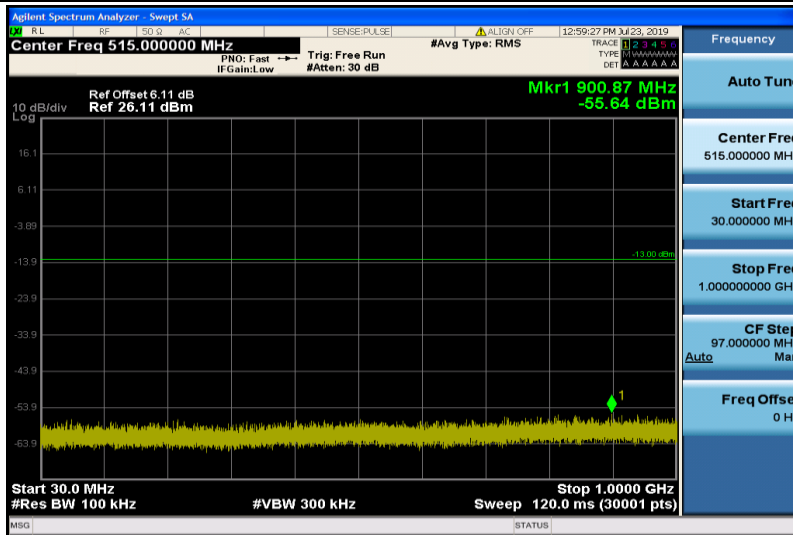

Band2-15MHz-QPSK-18675-1RB#0-30~1000MHz

Band2-15MHz-QPSK-18675-1RB#0-1000~26000MHz

Band2-15MHz-QPSK-18900-1RB#0-30~1000MHz

Band2-15MHz-QPSK-18900-1RB#0-1000~26000MHz

Band2-15MHz-QPSK-19125-1RB#0-30~1000MHz