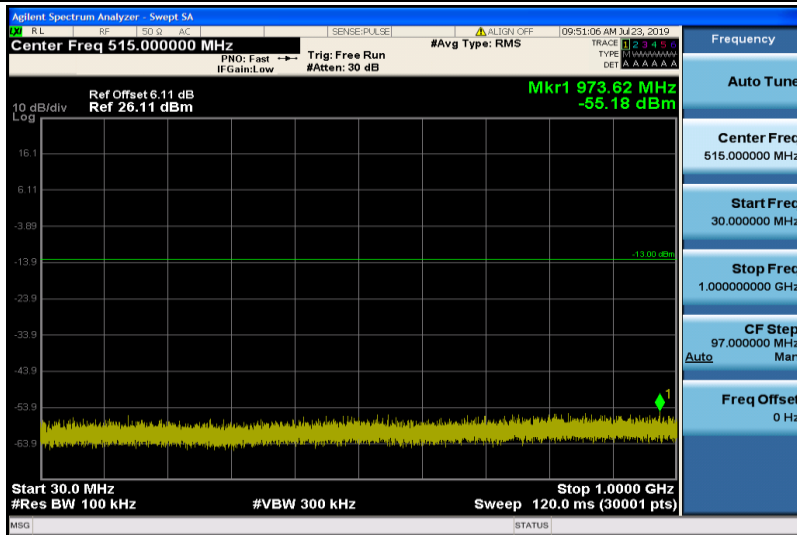

Band2-5MHz-16QAM-18900-1RB#0-1000~26000MHz

Band2-5MHz-16QAM-19175-1RB#0-30~1000MHz

Band2-5MHz-16QAM-19175-1RB#0-1000~26000MHz

Band2-10MHz-QPSK-18650-1RB#0-30~1000MHz

Band2-10MHz-QPSK-18650-1RB#0-1000~26000MHz