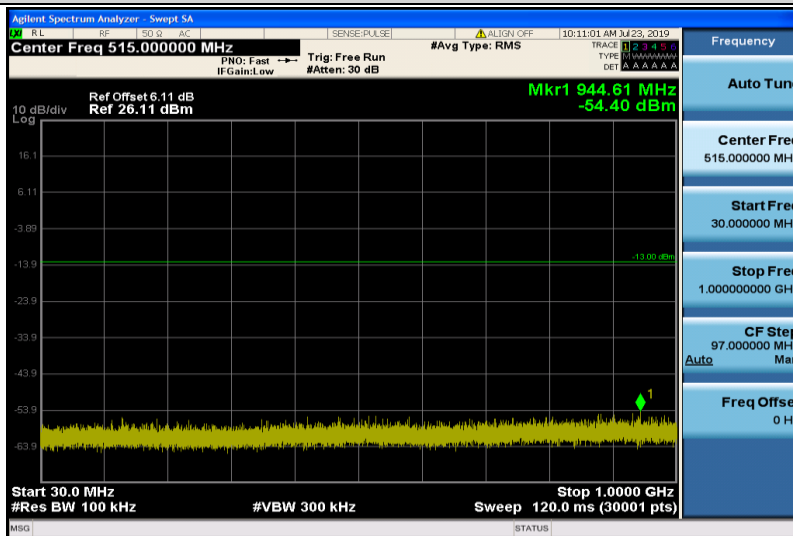

Band2-10MHz-16QAM-18650-1RB#0-1000~26000MHz

Band2-10MHz-16QAM-18900-1RB#0-30~1000MHz