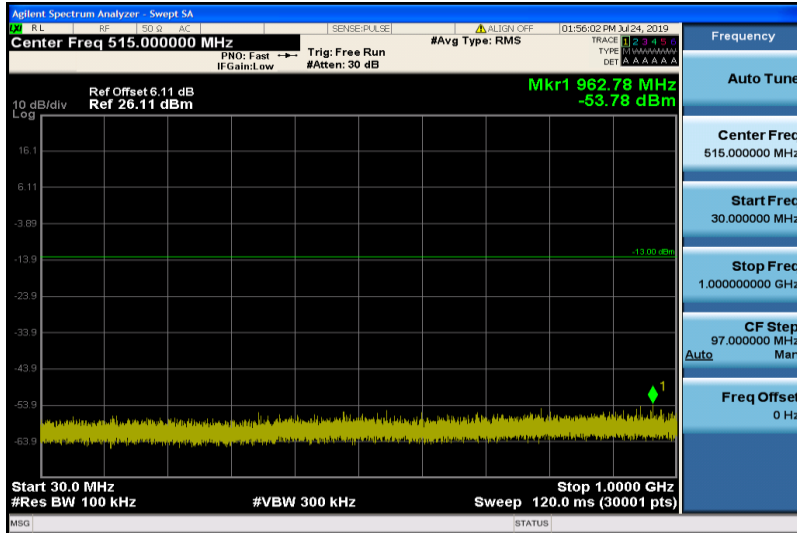

Band4-1.4MHz-QPSK-19957-1RB#0-1000~26000MHz

Band4-1.4MHz-QPSK-20175-1RB#0-30~1000MHz

Band4-1.4MHz-QPSK-20175-1RB#0-1000~26000MHz

Band4-1.4MHz-QPSK-20393-1RB#0-30~1000MHz

Band4-1.4MHz-QPSK-20393-1RB#0-1000~26000MHz