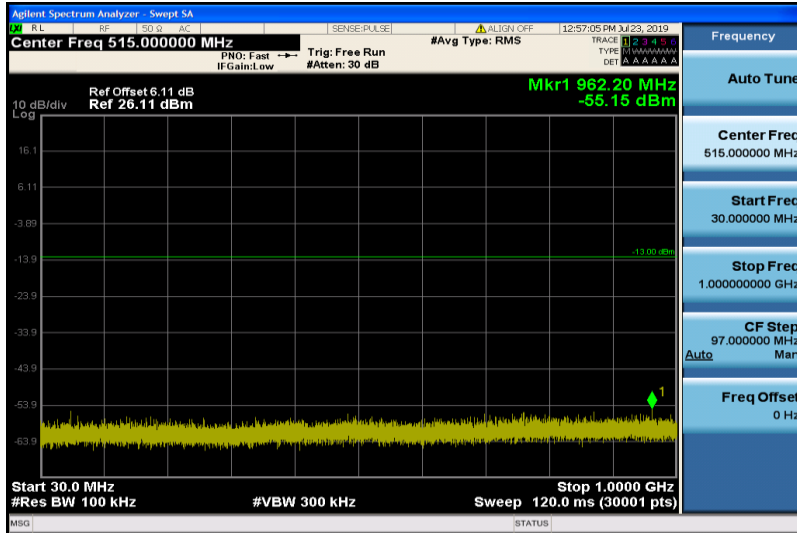

Band2-10MHz-16QAM-18650-1RB#0-1000~26000MHz

Band2-10MHz-16QAM-18900-1RB#0-30~1000MHz

Band2-10MHz-16QAM-18900-1RB#0-1000~26000MHz

Band2-10MHz-16QAM-19150-1RB#0-30~1000MHz

Band2-10MHz-16QAM-19150-1RB#0-1000~26000MHz