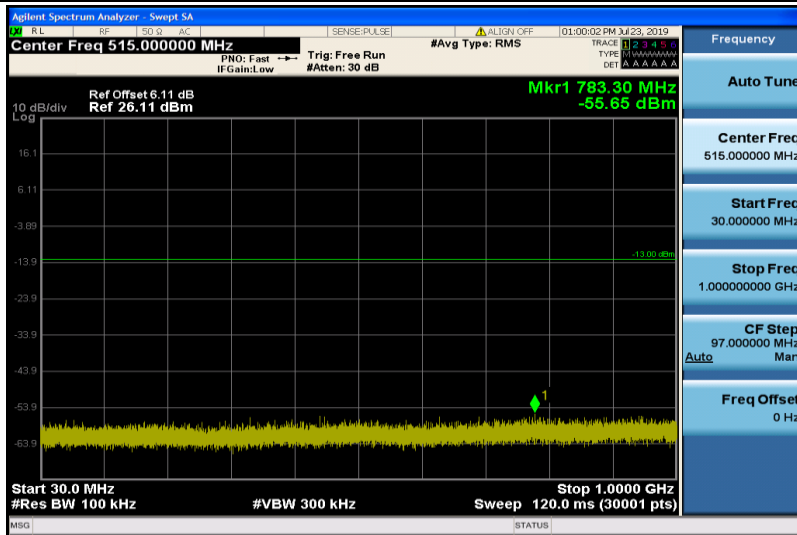

Band2-15MHz-QPSK-19125-1RB#0-1000~26000MHz

Band2-15MHz-16QAM-18675-1RB#0-30~1000MHz

Band2-15MHz-16QAM-18675-1RB#0-1000~26000MHz

Band2-15MHz-16QAM-18900-1RB#0-30~1000MHz

Band2-15MHz-16QAM-18900-1RB#0-1000~26000MHz