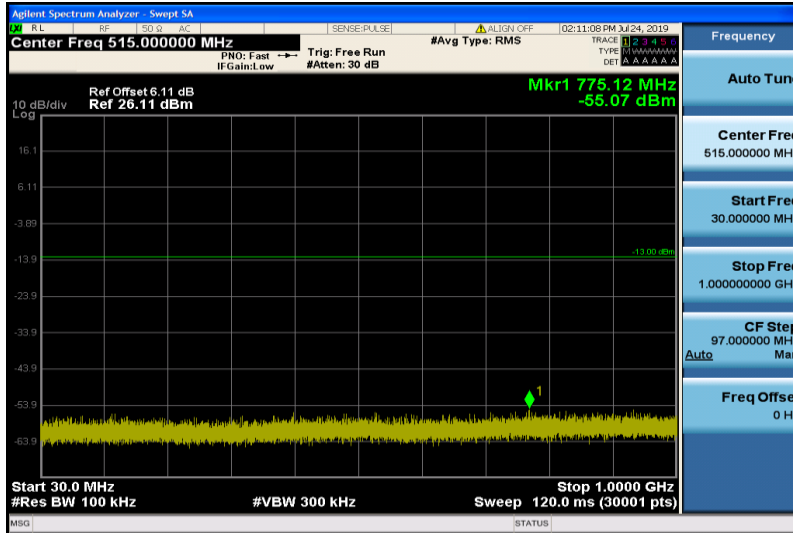

Band4-5MHz-QPSK-20375-1RB#0-1000~26000MHz

Band4-5MHz-16QAM-19975-1RB#0-30~1000MHz