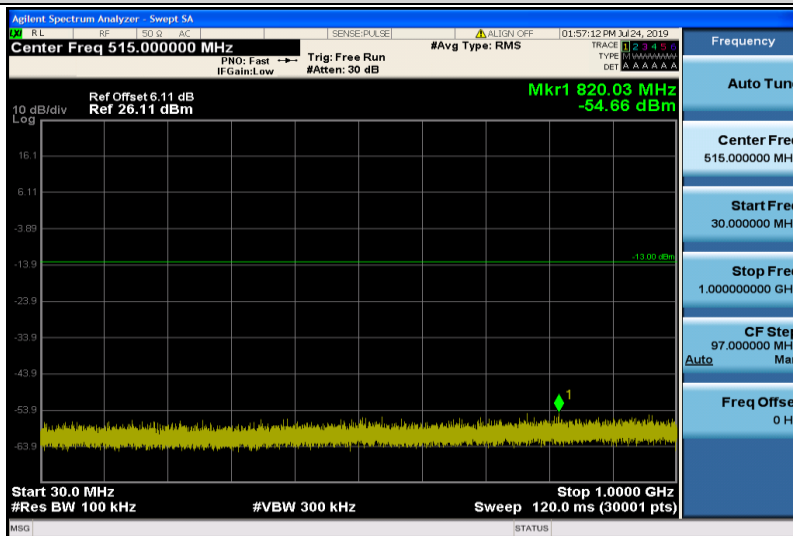

Band4-1.4MHz-QPSK-19957-1RB#0-1000~26000MHz

Band4-1.4MHz-QPSK-20175-1RB#0-30~1000MHz