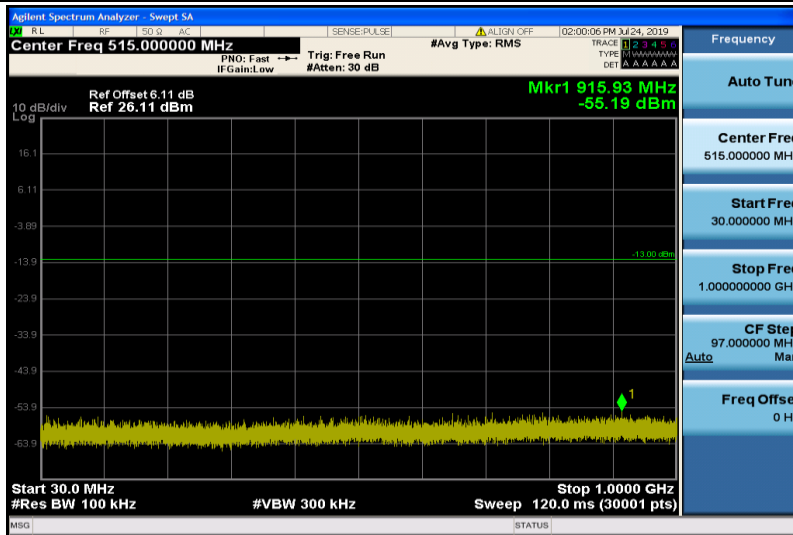

Band4-1.4MHz-16QAM-19957-1RB#0-30~1000MHz

Band4-1.4MHz-16QAM-19957-1RB#0-1000~26000MHz

Band4-1.4MHz-16QAM-20175-1RB#0-30~1000MHz

Band4-1.4MHz-16QAM-20175-1RB#0-1000~26000MHz

Band4-1.4MHz-16QAM-20393-1RB#0-30~1000MHz