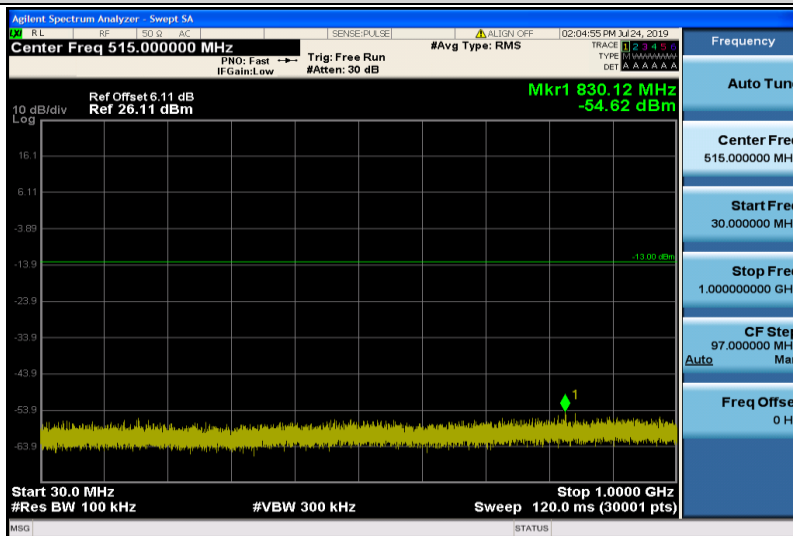

Band4-3MHz-QPSK-20385-1RB#0-30~1000MHz

Band4-3MHz-QPSK-20385-1RB#0-1000~26000MHz

Band4-3MHz-16QAM-19965-1RB#0-30~1000MHz

Band4-3MHz-16QAM-19965-1RB#0-1000~26000MHz

Band4-3MHz-16QAM-20175-1RB#0-30~1000MHz

Band4-3MHz-16QAM-20175-1RB#0-1000~26000MHz