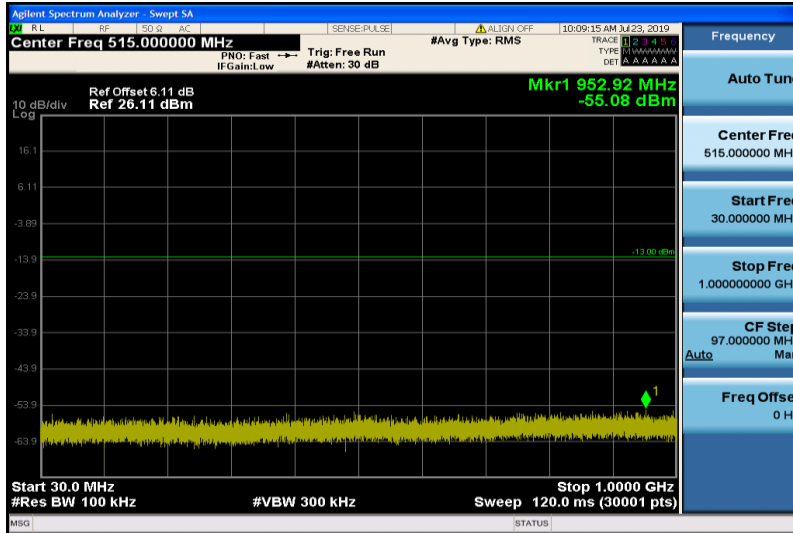

Band2-5MHz-16QAM-18900-1RB#0-1000~26000MHz

Band2-5MHz-16QAM-19175-1RB#0-30~1000MHz

Band2-5MHz-16QAM-19175-1RB#0-1000~26000MHz

Band2-10MHz-QPSK-18650-1RB#0-30~1000MHz

Band2-10MHz-QPSK-18650-1RB#0-1000~26000MHz