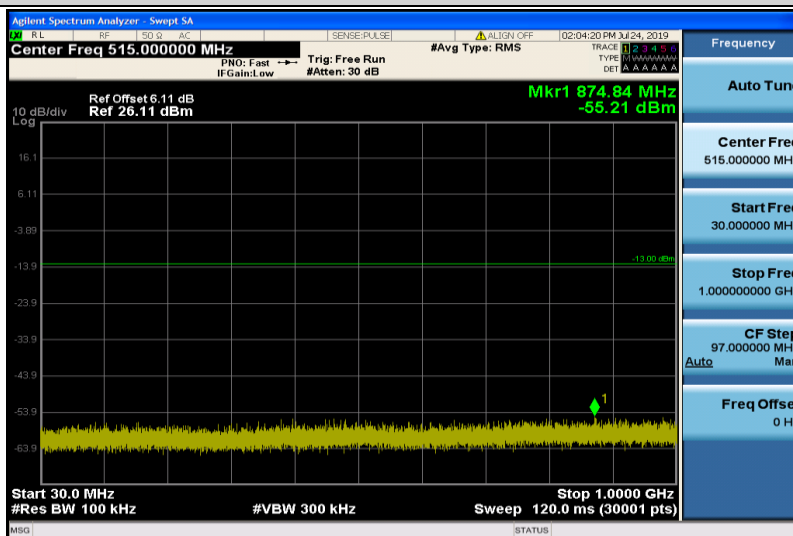

Band4-3MHz-QPSK-19965-1RB#0-1000~26000MHz

Band4-3MHz-QPSK-20175-1RB#0-30~1000MHz