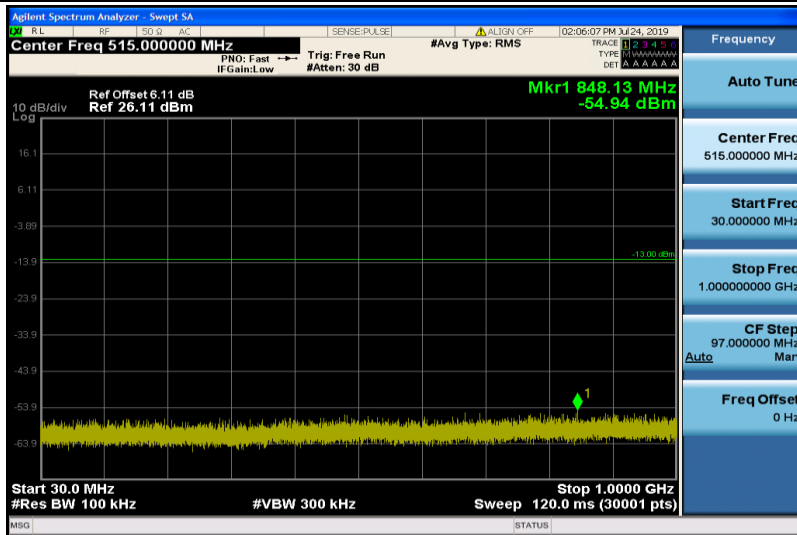

Band4-3MHz-QPSK-20385-1RB#0-30~1000MHz

Band4-3MHz-QPSK-20385-1RB#0-1000~26000MHz

Band4-3MHz-16QAM-19965-1RB#0-30~1000MHz

Band4-3MHz-16QAM-19965-1RB#0-1000~26000MHz

Band4-3MHz-16QAM-20175-1RB#0-30~1000MHz

Band4-3MHz-16QAM-20175-1RB#0-1000~26000MHz