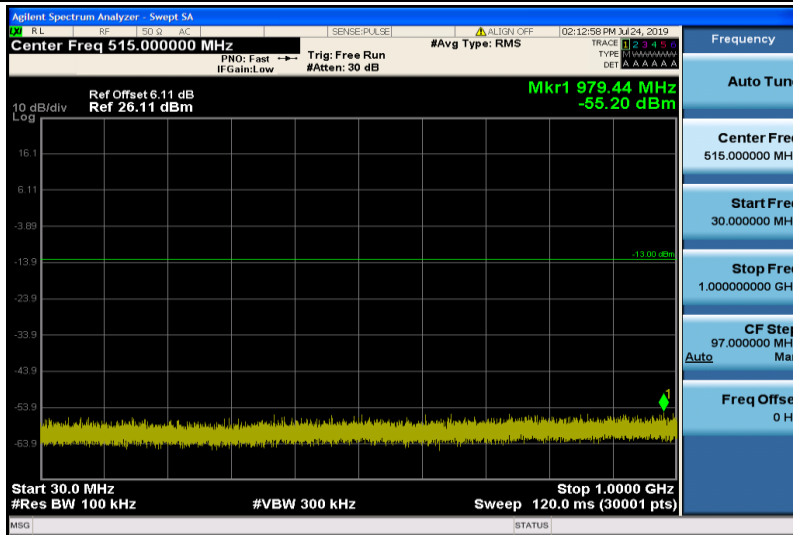

Band4-3MHz-16QAM-20385-1RB#0-30~1000MHz

Band4-3MHz-16QAM-20385-1RB#0-1000~26000MHz

Band4-5MHz-QPSK-19975-1RB#0-30~1000MHz

Band4-5MHz-QPSK-19975-1RB#0-1000~26000MHz

Band4-5MHz-QPSK-20175-1RB#0-30~1000MHz

Band4-5MHz-QPSK-20175-1RB#0-1000~26000MHz