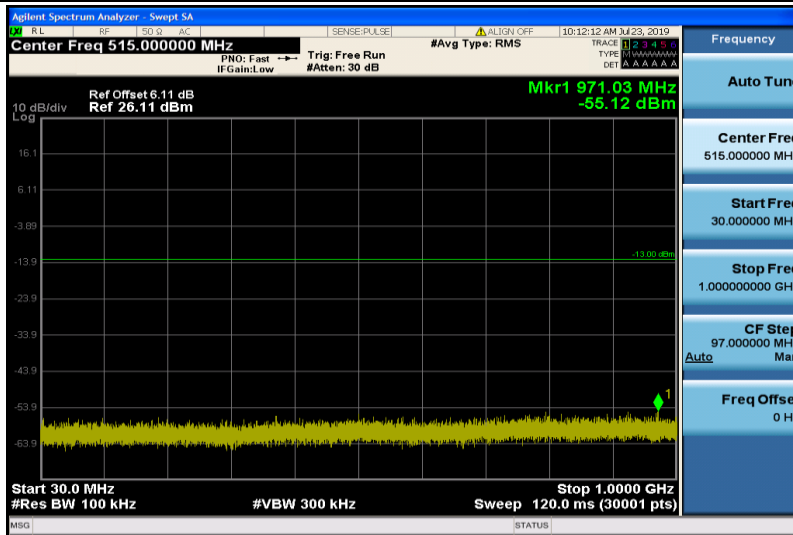

Band2-10MHz-16QAM-18900-1RB#0-1000~26000MHz

Band2-10MHz-16QAM-19150-1RB#0-30~1000MHz