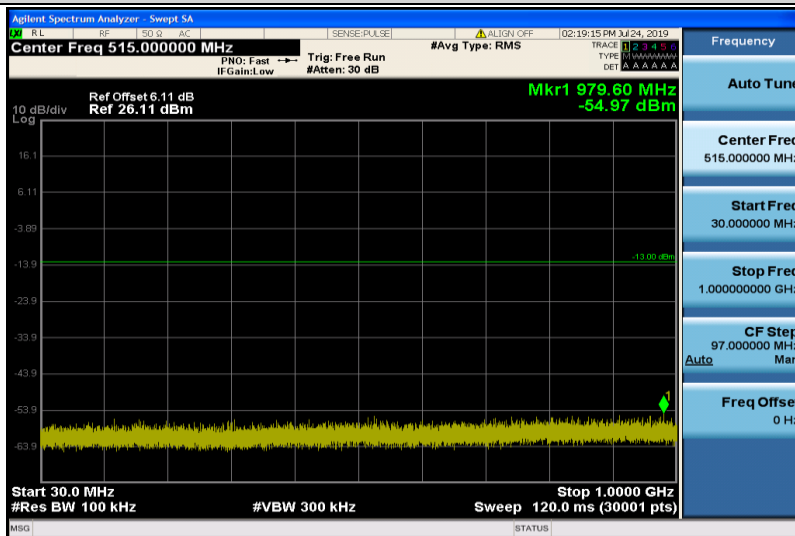

Band4-10MHz-QPSK-20175-1RB#0-1000~26000MHz

Band4-10MHz-QPSK-20350-1RB#0-30~1000MHz

Band4-10MHz-QPSK-20350-1RB#0-1000~26000MHz

Band4-10MHz-16QAM-20000-1RB#0-30~1000MHz

Band4-10MHz-16QAM-20000-1RB#0-1000~26000MHz