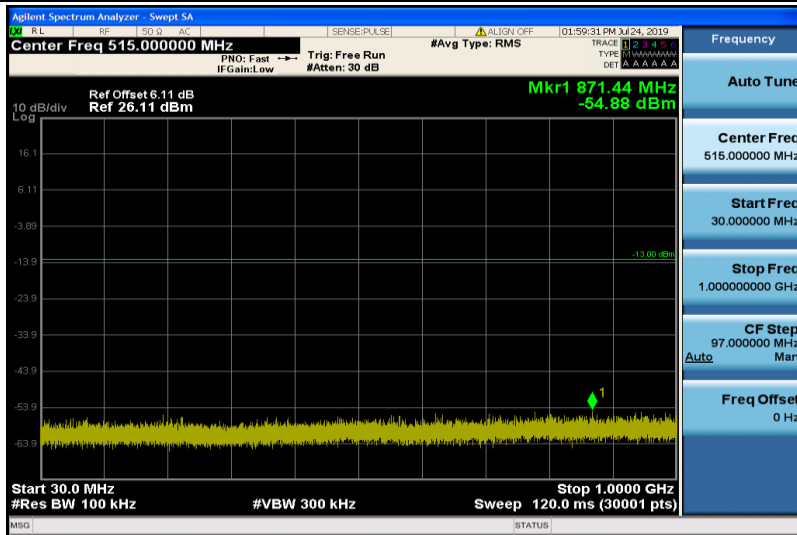

Band4-1.4MHz-QPSK-20175-1RB#0-1000~26000MHz

Band4-1.4MHz-QPSK-20393-1RB#0-30~1000MHz