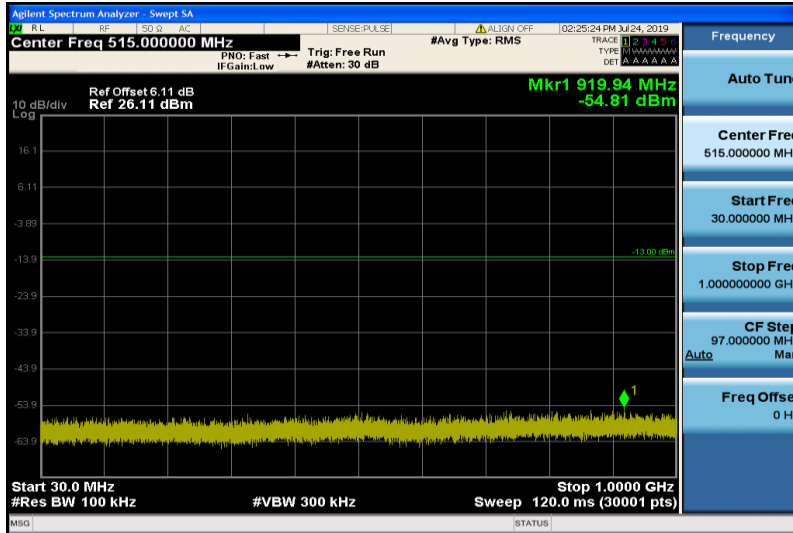

Band4-10MHz-16QAM-20175-1RB#0-30~1000MHz

Band4-10MHz-16QAM-20175-1RB#0-1000~26000MHz

Band4-10MHz-16QAM-20350-1RB#0-30~1000MHz

Band4-10MHz-16QAM-20350-1RB#0-1000~26000MHz

Band4-15MHz-QPSK-20025-1RB#0-30~1000MHz