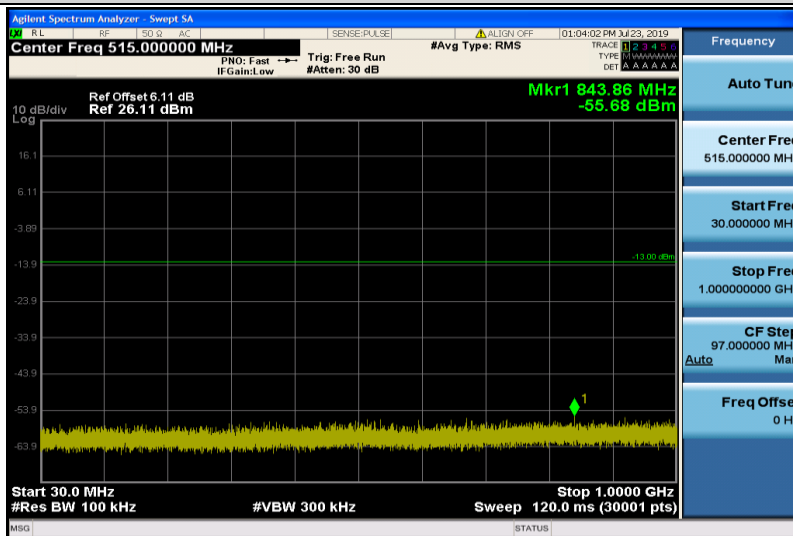

Band2-15MHz-16QAM-19125-1RB#0-30~1000MHz

Band2-15MHz-16QAM-19125-1RB#0-1000~26000MHz

Band2-20MHz-QPSK-18700-1RB#0-30~1000MHz

Band2-20MHz-QPSK-18700-1RB#0-1000~26000MHz

Band2-20MHz-QPSK-18900-1RB#0-30~1000MHz