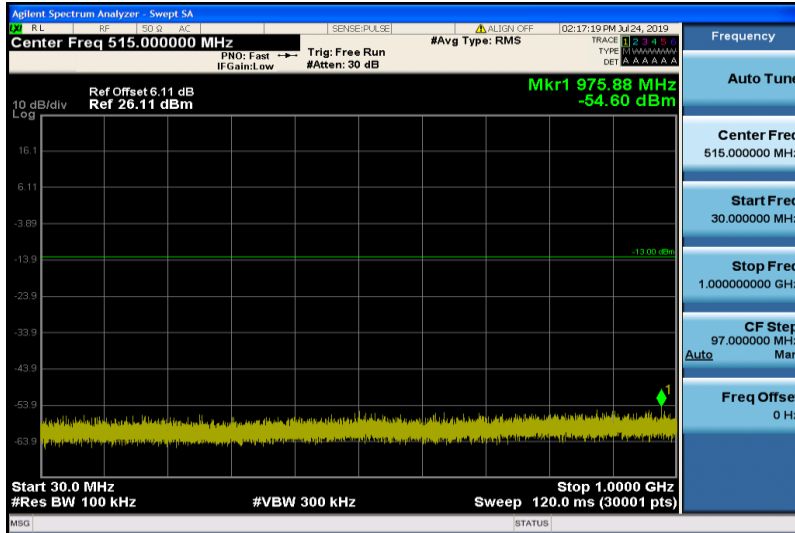

Band4-10MHz-QPSK-20350-1RB#0-1000~26000MHz

Band4-10MHz-16QAM-20000-1RB#0-30~1000MHz