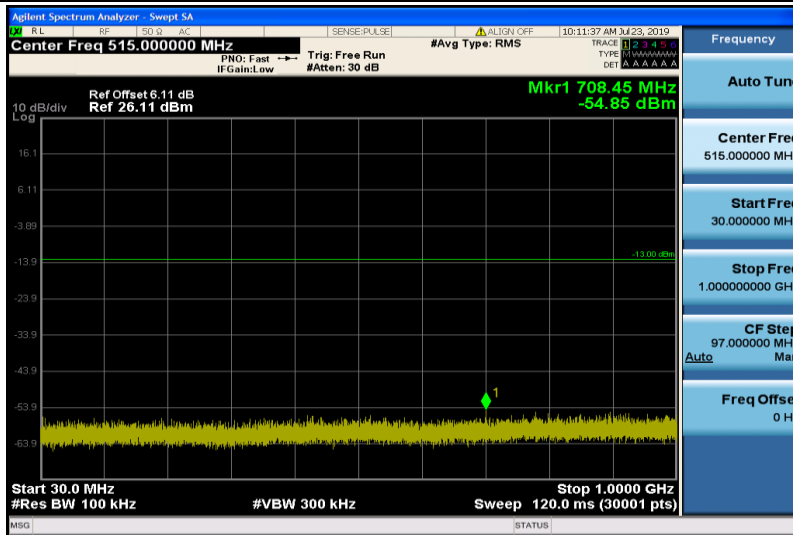

Band2-10MHz-QPSK-18900-1RB#0-1000~26000MHz

Band2-10MHz-QPSK-19150-1RB#0-30~1000MHz