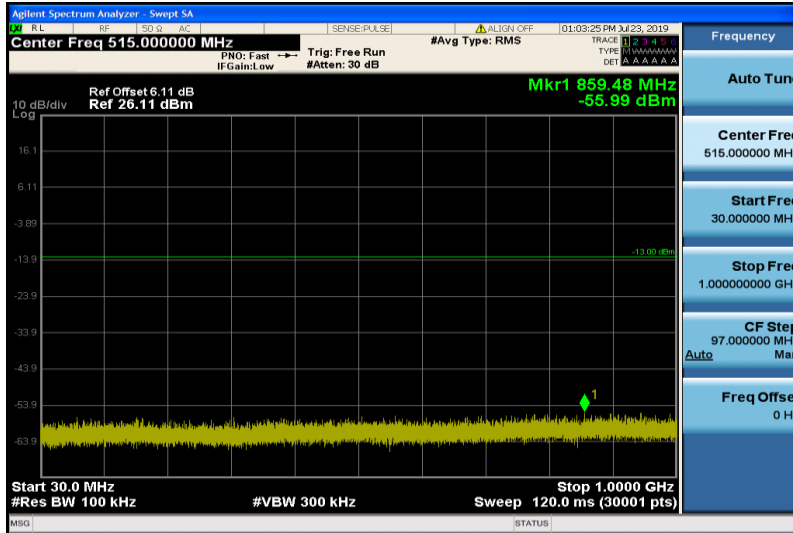

Band2-20MHz-QPSK-19100-1RB#0-1000~26000MHz

Band2-20MHz-16QAM-18700-1RB#0-30~1000MHz