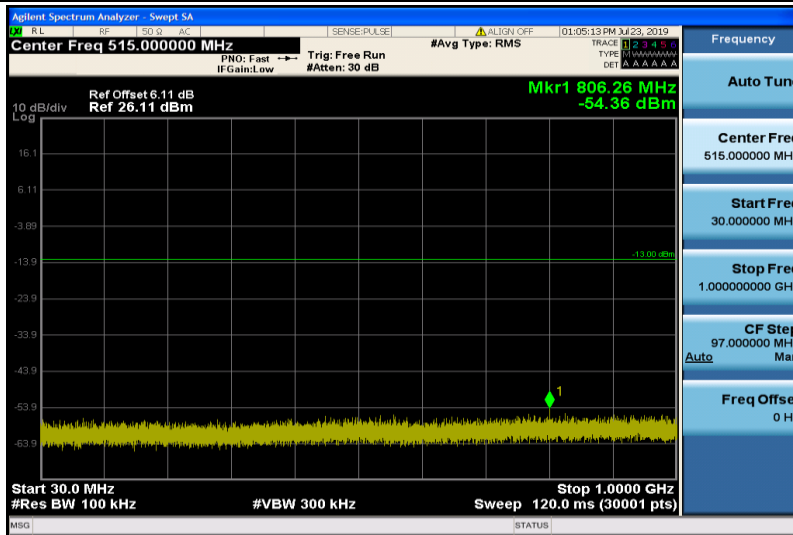

Band2-20MHz-QPSK-18900-1RB#0-1000~26000MHz

Band2-20MHz-QPSK-19100-1RB#0-30~1000MHz