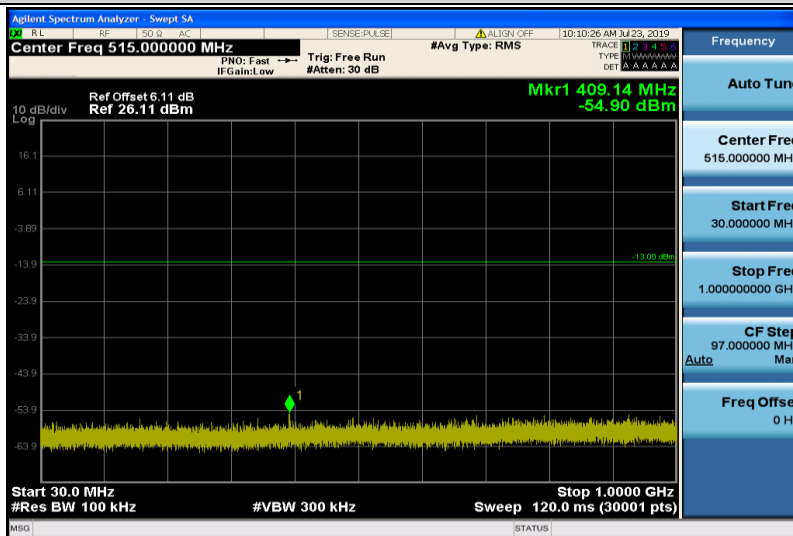

Band2-5MHz-16QAM-18900-1RB#0-1000~26000MHz

Band2-5MHz-16QAM-19175-1RB#0-30~1000MHz

Band2-5MHz-16QAM-19175-1RB#0-1000~26000MHz

Band2-10MHz-QPSK-18650-1RB#0-30~1000MHz

Band2-10MHz-QPSK-18650-1RB#0-1000~26000MHz

Band2-10MHz-QPSK-18900-1RB#0-30~1000MHz

Band2-10MHz-QPSK-18900-1RB#0-1000~26000MHz

Band2-10MHz-QPSK-19150-1RB#0-30~1000MHz

Band2-10MHz-QPSK-19150-1RB#0-1000~26000MHz

Band2-10MHz-16QAM-18650-1RB#0-30~1000MHz