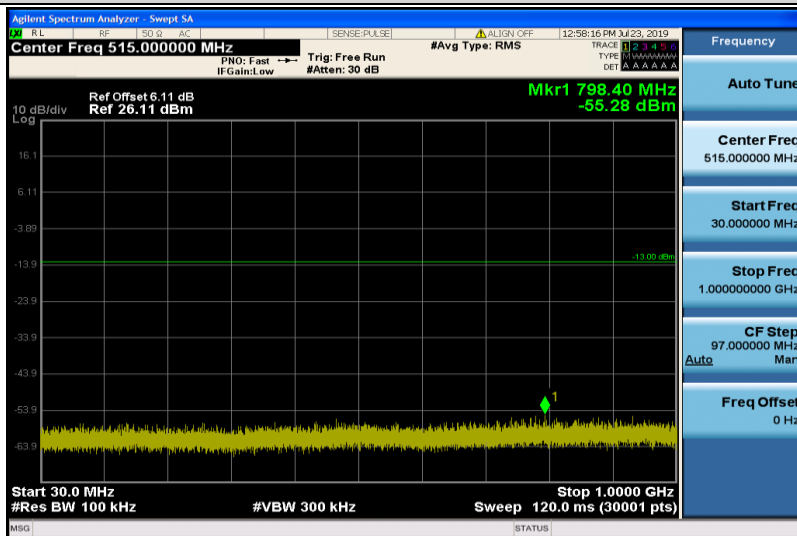

Band2-15MHz-QPSK-18675-1RB#0-1000~26000MHz

Band2-15MHz-QPSK-18900-1RB#0-30~1000MHz