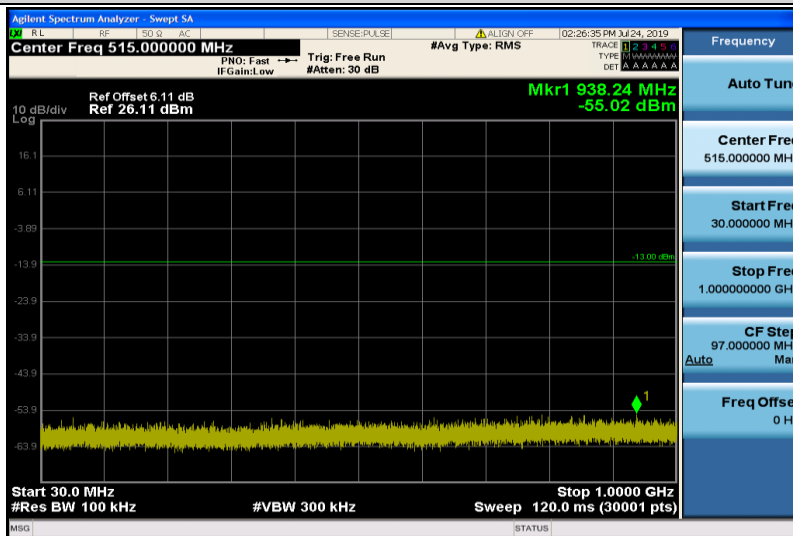

Band4-15MHz-QPSK-20025-1RB#0-1000~26000MHz

Band4-15MHz-QPSK-20175-1RB#0-30~1000MHz