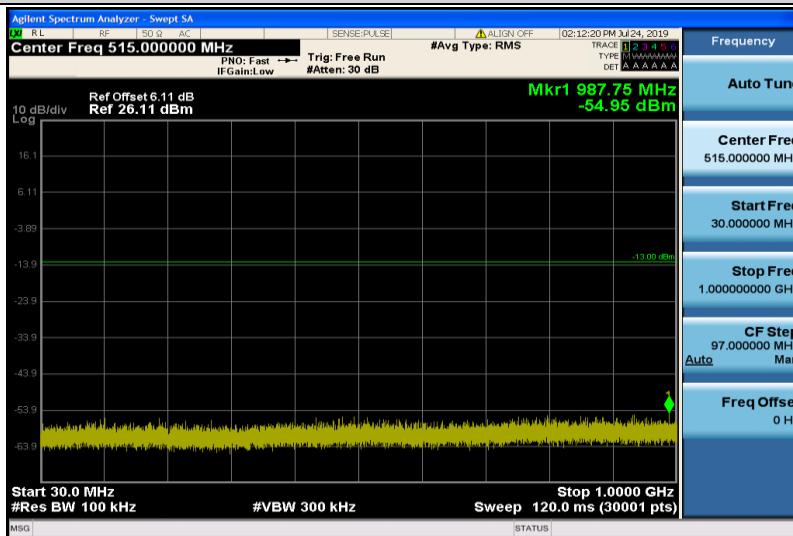

Band4-5MHz-QPSK-20375-1RB#0-30~1000MHz

Band4-5MHz-QPSK-20375-1RB#0-1000~26000MHz

Band4-5MHz-16QAM-19975-1RB#0-30~1000MHz

Band4-5MHz-16QAM-19975-1RB#0-1000~26000MHz

Band4-5MHz-16QAM-20175-1RB#0-30~1000MHz

Band4-5MHz-16QAM-20175-1RB#0-1000~26000MHz