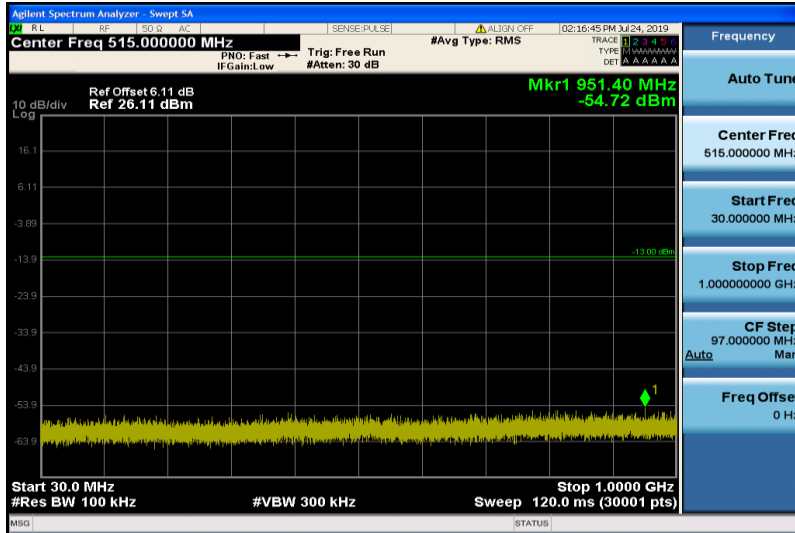

Band4-5MHz-16QAM-20375-1RB#0-1000~26000MHz

Band4-10MHz-QPSK-20000-1RB#0-30~1000MHz