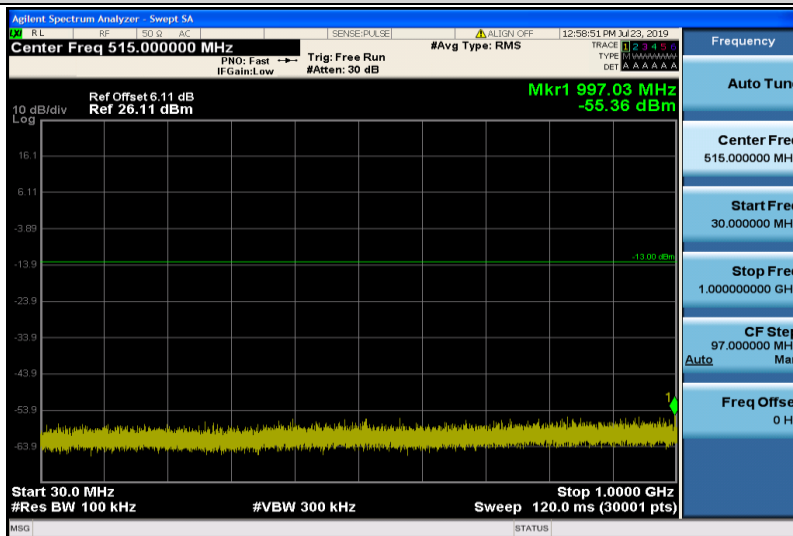

Band2-15MHz-16QAM-18675-1RB#0-1000~26000MHz

Band2-15MHz-16QAM-18900-1RB#0-30~1000MHz