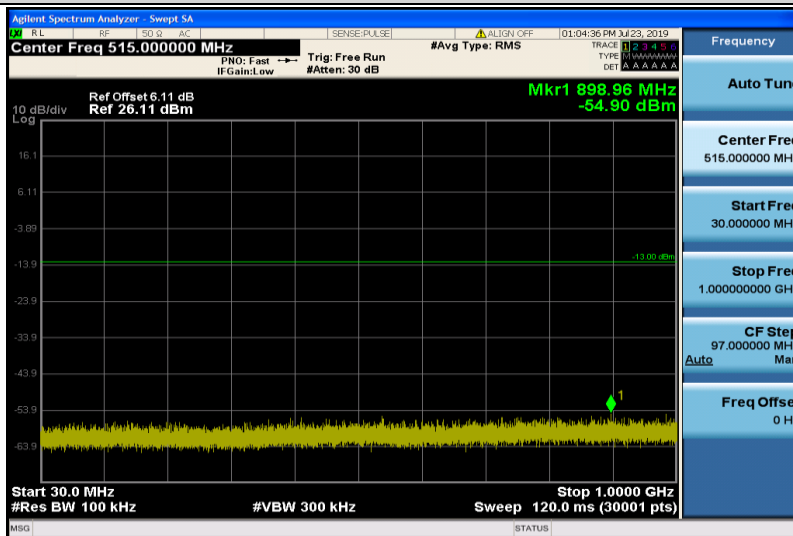

Band2-20MHz-QPSK-18900-1RB#0-1000~26000MHz

Band2-20MHz-QPSK-19100-1RB#0-30~1000MHz

Band2-20MHz-QPSK-19100-1RB#0-1000~26000MHz

Band2-20MHz-16QAM-18700-1RB#0-30~1000MHz

Band2-20MHz-16QAM-18700-1RB#0-1000~26000MHz