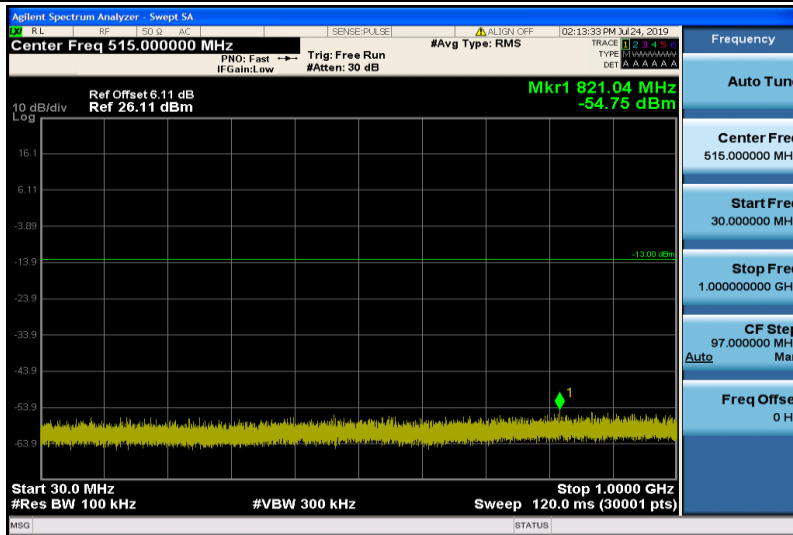

Band4-5MHz-QPSK-20375-1RB#0-30~1000MHz

Band4-5MHz-QPSK-20375-1RB#0-1000~26000MHz

Band4-5MHz-16QAM-19975-1RB#0-30~1000MHz

Band4-5MHz-16QAM-19975-1RB#0-1000~26000MHz

Band4-5MHz-16QAM-20175-1RB#0-30~1000MHz

Band4-5MHz-16QAM-20175-1RB#0-1000~26000MHz