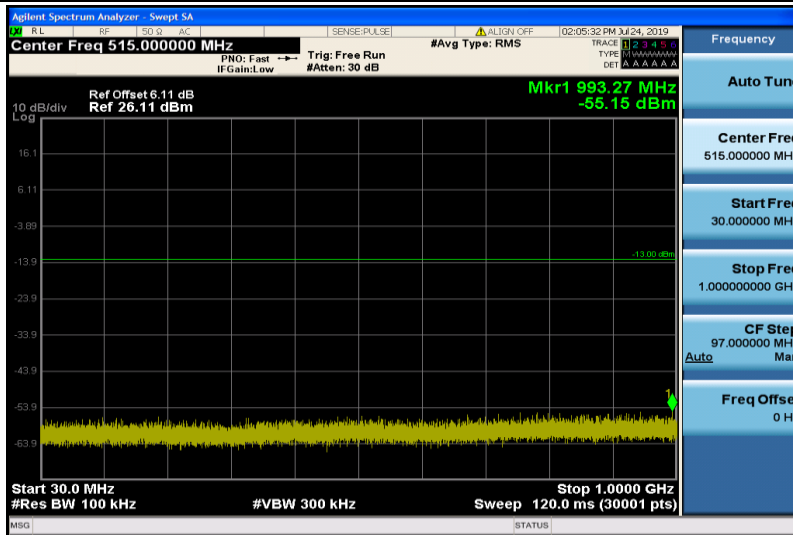

Band4-1.4MHz-16QAM-20393-1RB#0-1000~26000MHz

Band4-3MHz-QPSK-19965-1RB#0-30~1000MHz

Band4-3MHz-QPSK-19965-1RB#0-1000~26000MHz

Band4-3MHz-QPSK-20175-1RB#0-30~1000MHz

Band4-3MHz-QPSK-20175-1RB#0-1000~26000MHz