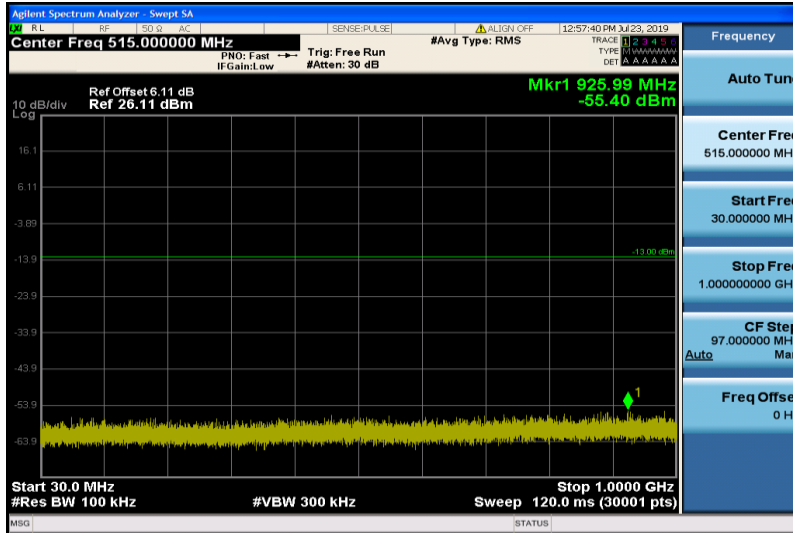

Band2-15MHz-QPSK-19125-1RB#0-1000~26000MHz

Band2-15MHz-16QAM-18675-1RB#0-30~1000MHz