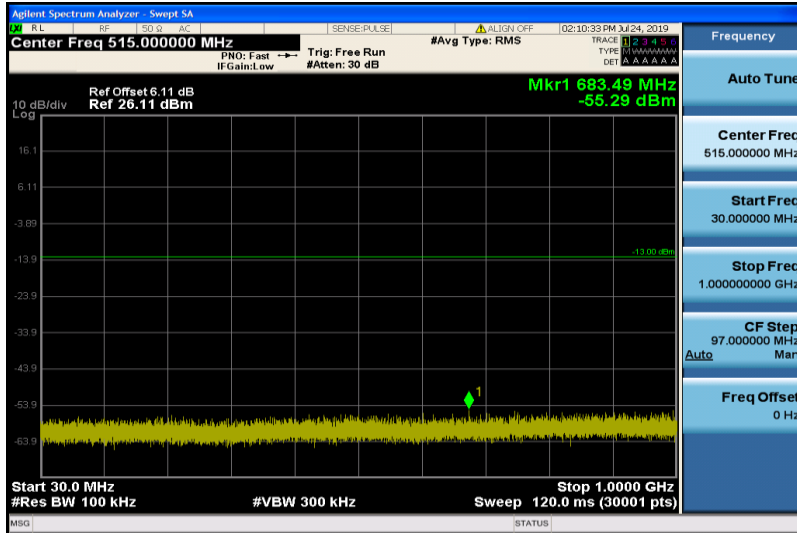

Band4-3MHz-16QAM-20385-1RB#0-1000~26000MHz

Band4-5MHz-QPSK-19975-1RB#0-30~1000MHz