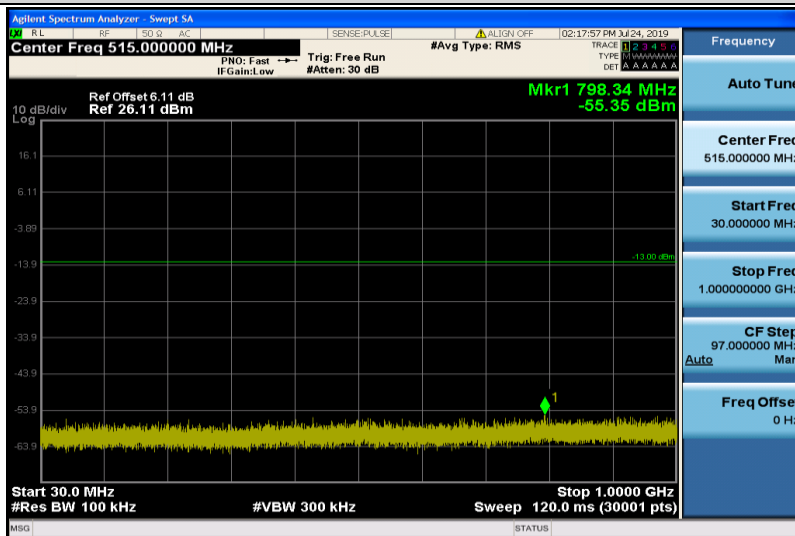

Band4-5MHz-16QAM-20375-1RB#0-30~1000MHz

Band4-5MHz-16QAM-20375-1RB#0-1000~26000MHz

Band4-10MHz-QPSK-20000-1RB#0-30~1000MHz

Band4-10MHz-QPSK-20000-1RB#0-1000~26000MHz

Band4-10MHz-QPSK-20175-1RB#0-30~1000MHz