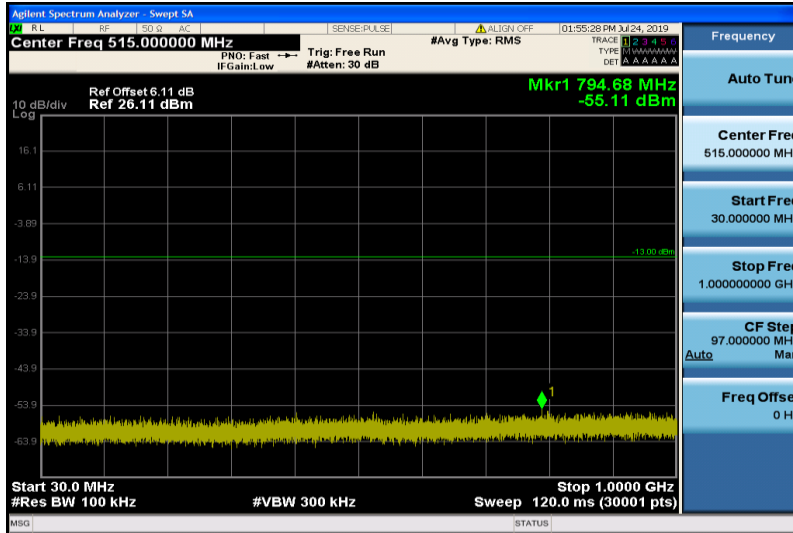

Band2-20MHz-16QAM-18900-1RB#0-30~1000MHz

Band2-20MHz-16QAM-18900-1RB#0-1000~26000MHz

Band2-20MHz-16QAM-19100-1RB#0-30~1000MHz

Band2-20MHz-16QAM-19100-1RB#0-1000~26000MHz

Band4-1.4MHz-QPSK-19957-1RB#0-30~1000MHz