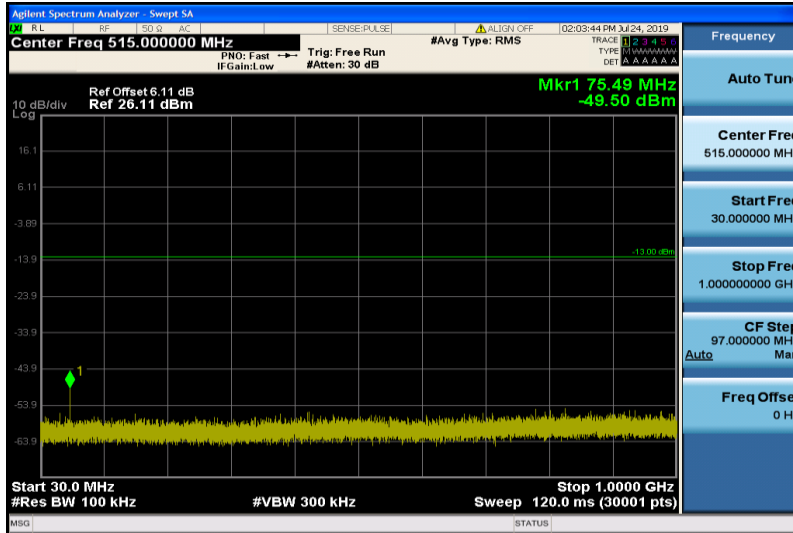

Band4-3MHz-QPSK-20385-1RB#0-1000~26000MHz

Band4-3MHz-16QAM-19965-1RB#0-30~1000MHz