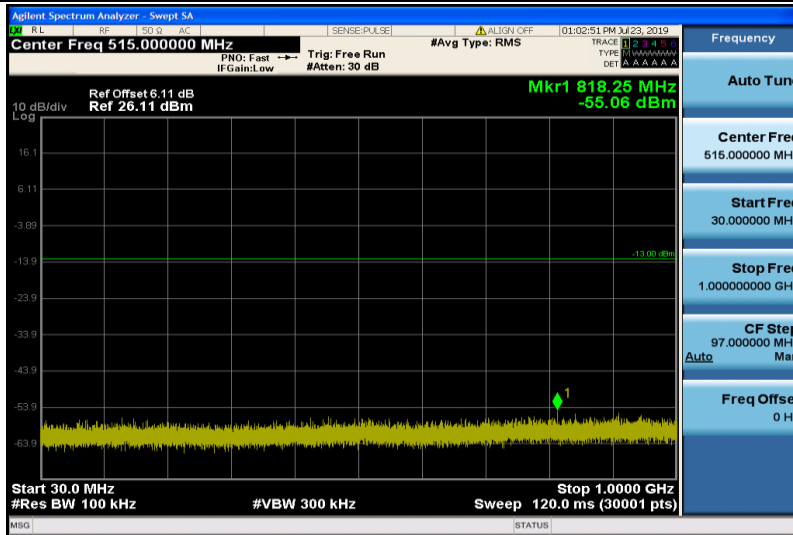

Band2-15MHz-16QAM-19125-1RB#0-1000~26000MHz

Band2-20MHz-QPSK-18700-1RB#0-30~1000MHz