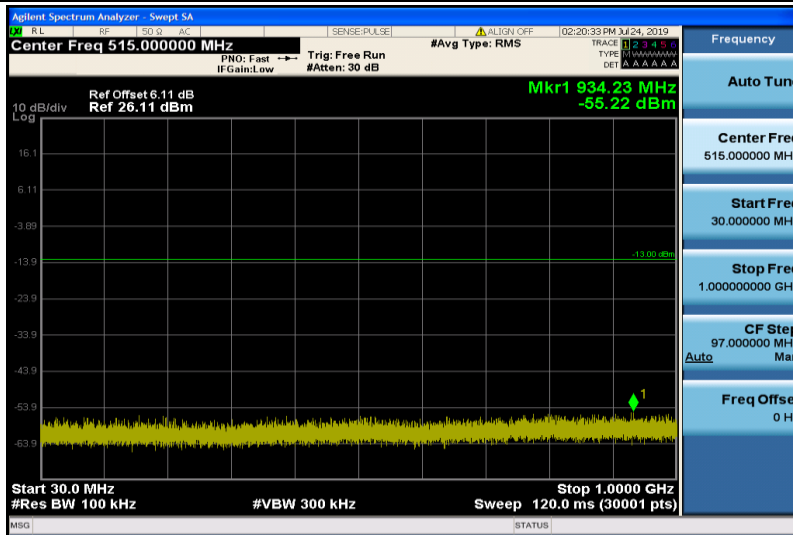

Band4-10MHz-16QAM-20175-1RB#0-1000~26000MHz

Band4-10MHz-16QAM-20350-1RB#0-30~1000MHz