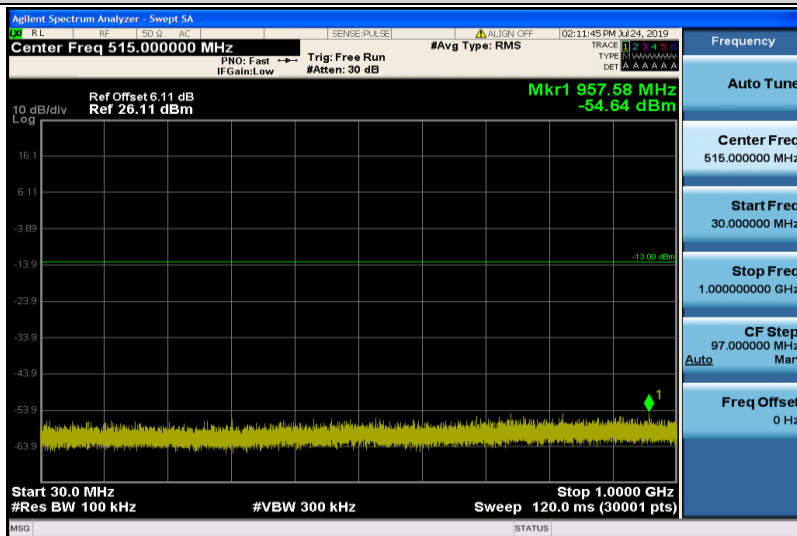

Band4-3MHz-16QAM-20385-1RB#0-30~1000MHz

Band4-3MHz-16QAM-20385-1RB#0-1000~26000MHz

Band4-5MHz-QPSK-19975-1RB#0-30~1000MHz

Band4-5MHz-QPSK-19975-1RB#0-1000~26000MHz

Band4-5MHz-QPSK-20175-1RB#0-30~1000MHz

Band4-5MHz-QPSK-20175-1RB#0-1000~26000MHz