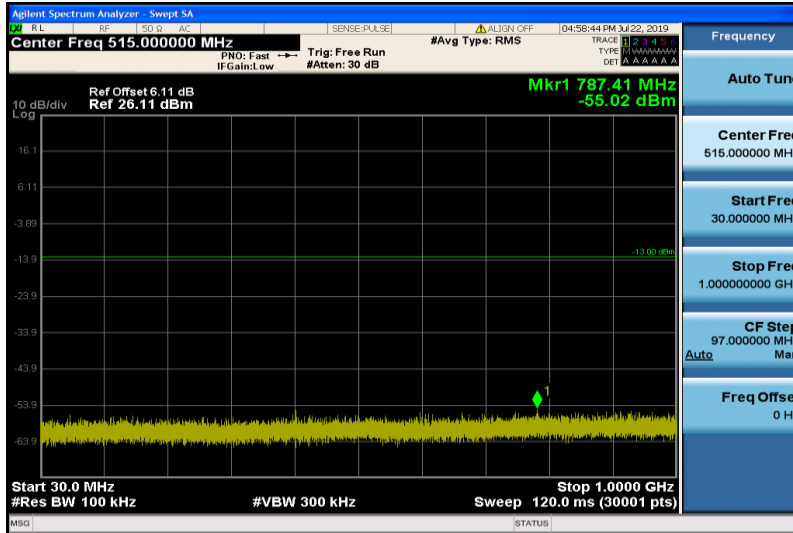

Band2-3MHz-QPSK-18615-1RB#0-30~1000MHz