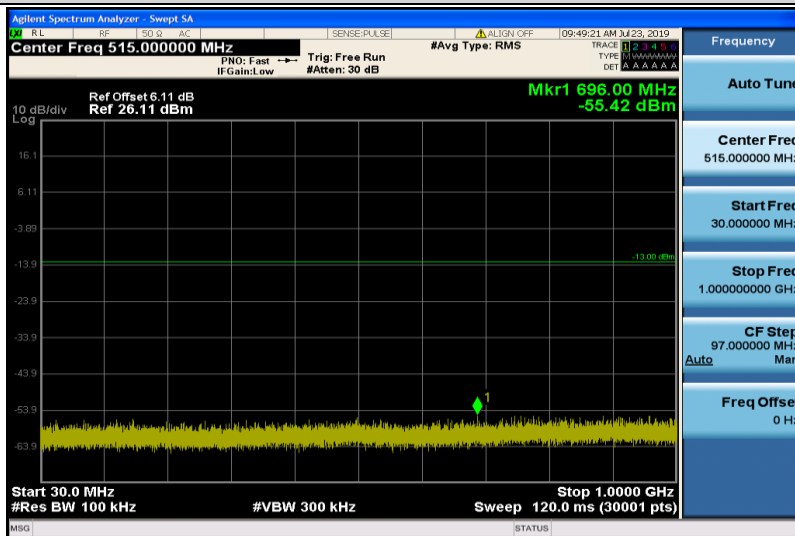

Band2-5MHz-QPSK-18900-1RB#0-30~1000MHz