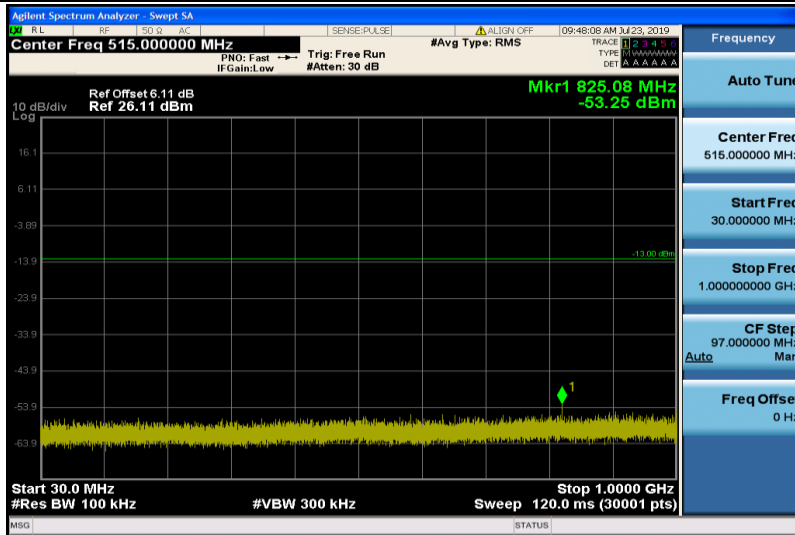

Band2-3MHz-16QAM-18900-1RB#0-30~1000MHz

Band2-3MHz-16QAM-18900-1RB#0-1000~26000MHz

Band2-3MHz-16QAM-19185-1RB#0-30~1000MHz

Band2-3MHz-16QAM-19185-1RB#0-1000~26000MHz

Band2-5MHz-QPSK-18625-1RB#0-30~1000MHz