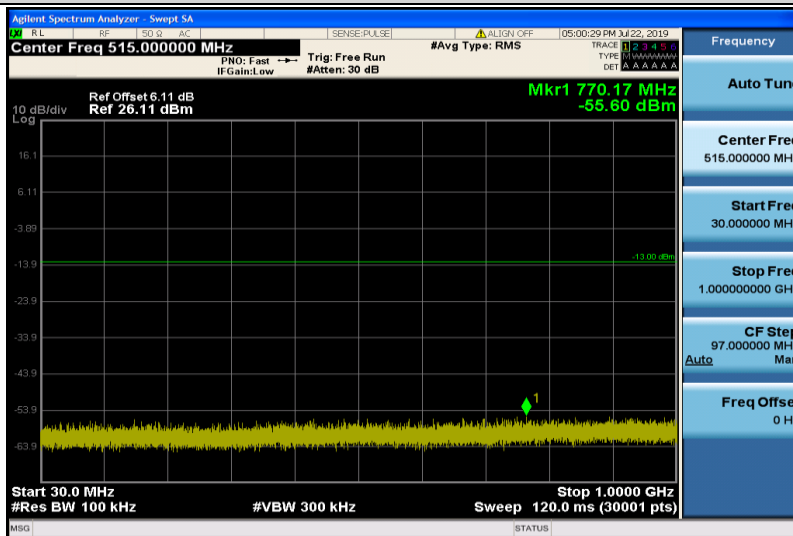

Band2-3MHz-QPSK-18900-1RB#0-1000~26000MHz

Band2-3MHz-QPSK-19185-1RB#0-30~1000MHz

Band2-3MHz-QPSK-19185-1RB#0-1000~26000MHz

Band2-3MHz-16QAM-18615-1RB#0-30~1000MHz

Band2-3MHz-16QAM-18615-1RB#0-1000~26000MHz