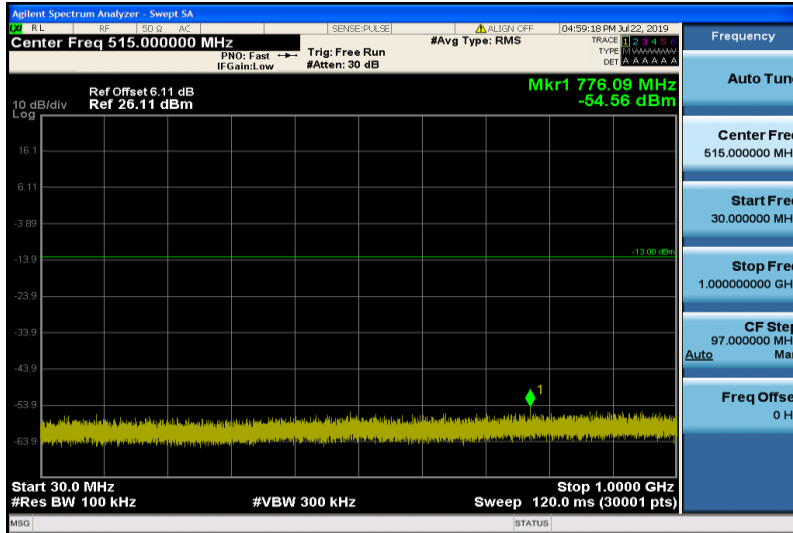

Band2-3MHz-16QAM-18615-1RB#0-30~1000MHz