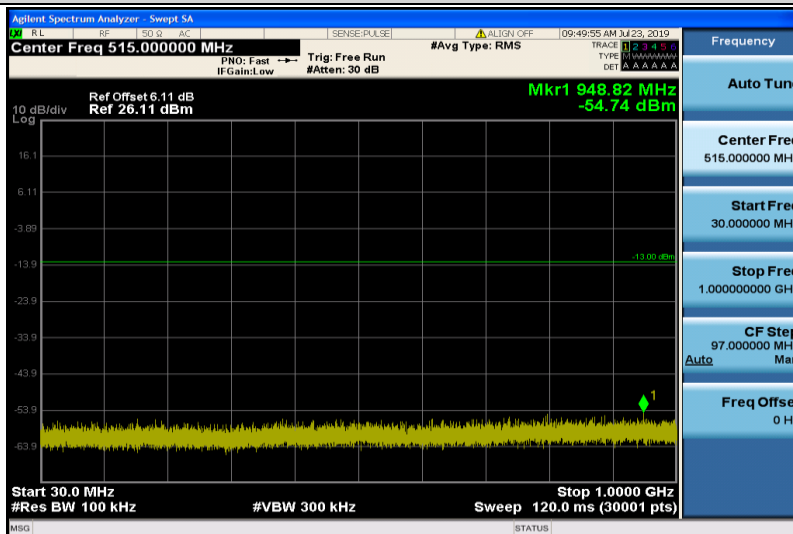

Band2-5MHz-16QAM-18900-1RB#0-30~1000MHz