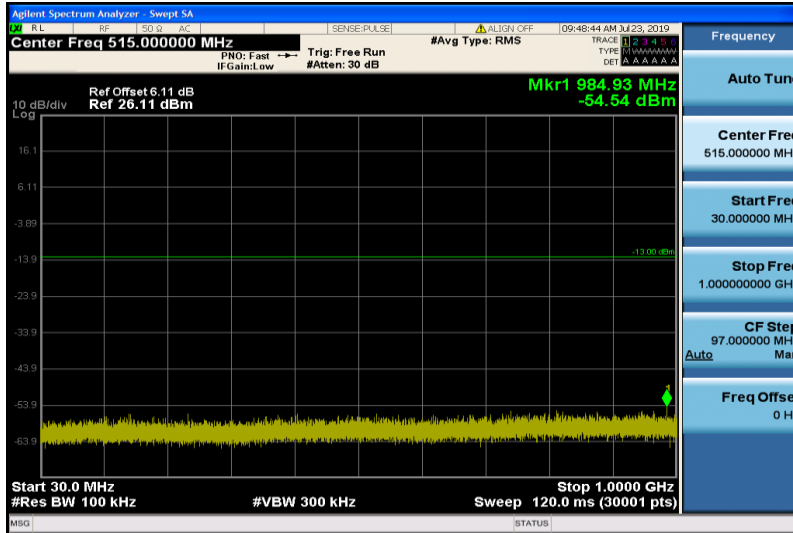

Band2-5MHz-QPSK-18625-1RB#0-1000~26000MHz

Band2-5MHz-QPSK-18900-1RB#0-30~1000MHz

Band2-5MHz-QPSK-18900-1RB#0-1000~26000MHz

Band2-5MHz-QPSK-19175-1RB#0-30~1000MHz

Band2-5MHz-QPSK-19175-1RB#0-1000~26000MHz

Band2-5MHz-16QAM-18625-1RB#0-30~1000MHz