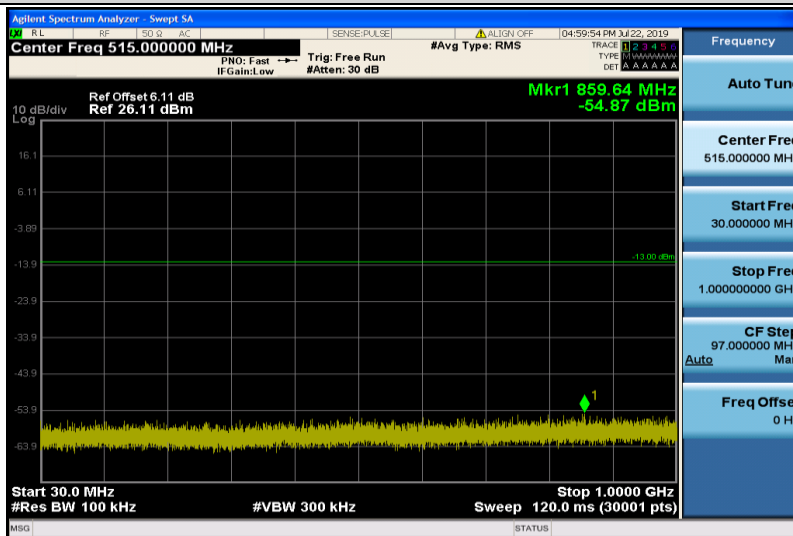

Band2-1.4MHz-16QAM-19193-1RB#0-30~1000MHz

Band2-1.4MHz-16QAM-19193-1RB#0-1000~26000MHz

Band2-3MHz-QPSK-18615-1RB#0-30~1000MHz

Band2-3MHz-QPSK-18615-1RB#0-1000~26000MHz

Band2-3MHz-QPSK-18900-1RB#0-30~1000MHz