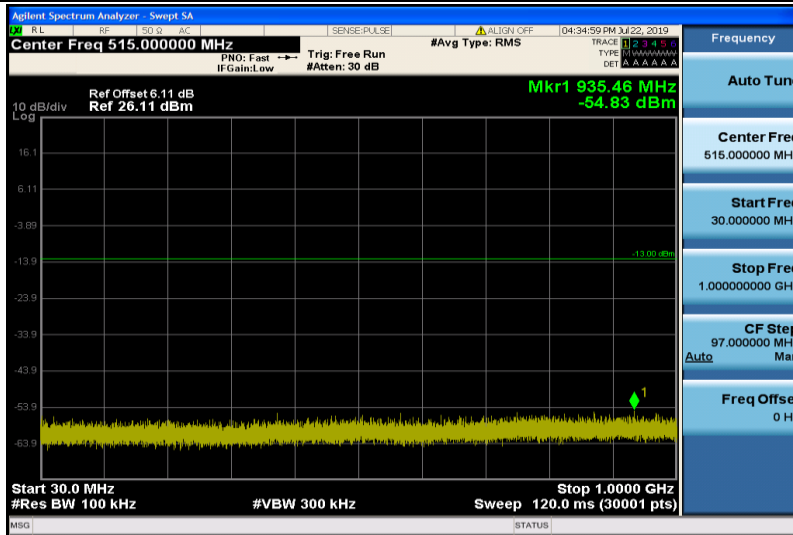

Band2-1.4MHz-16QAM-18607-1RB#0-30~1000MHz