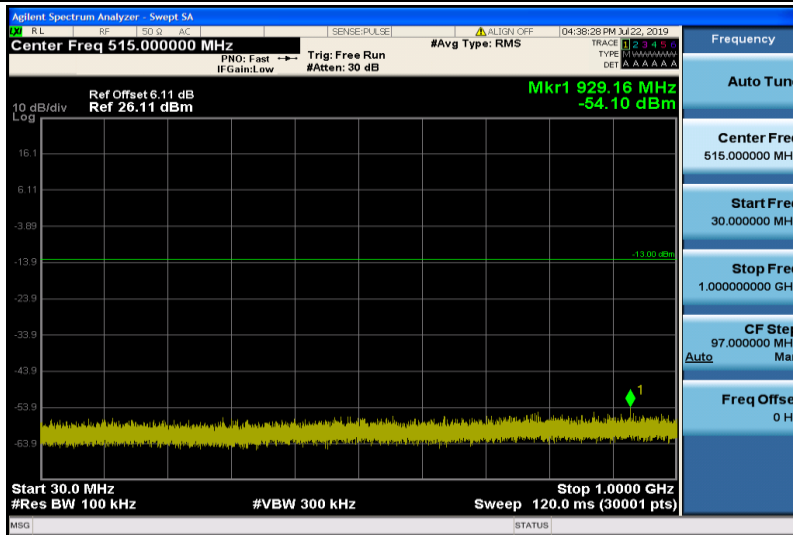

Band2-1.4MHz-QPSK-19193-1RB#0-1000~26000MHz

Band2-1.4MHz-16QAM-18607-1RB#0-30~1000MHz

Band2-1.4MHz-16QAM-18607-1RB#0-1000~26000MHz

Band2-1.4MHz-16QAM-18900-1RB#0-30~1000MHz

Band2-1.4MHz-16QAM-18900-1RB#0-1000~26000MHz