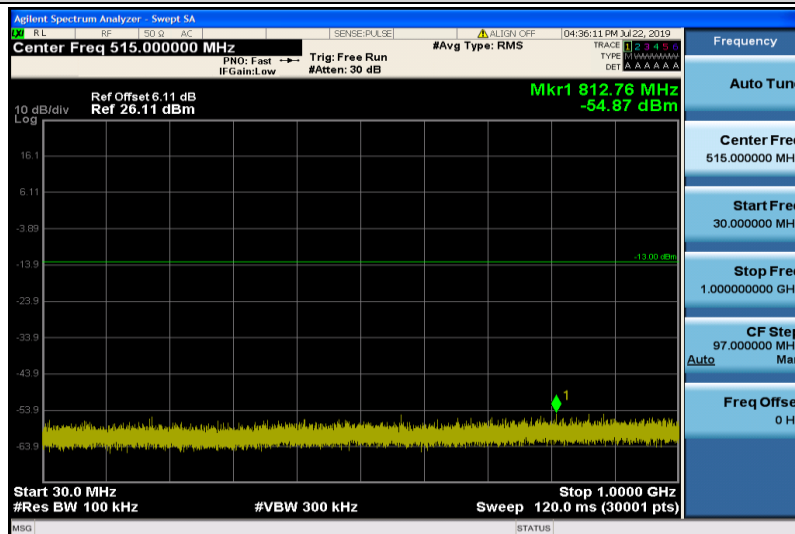

# Test Graphs

Band2-1.4MHz-QPSK-18607-1RB#0-30~1000MHz

Band2-1.4MHz-QPSK-18607-1RB#0-1000~26000MHz

Band2-1.4MHz-QPSK-18900-1RB#0-30~1000MHz

Band2-1.4MHz-QPSK-18900-1RB#0-1000~26000MHz

Band2-1.4MHz-QPSK-19193-1RB#0-30~1000MHz