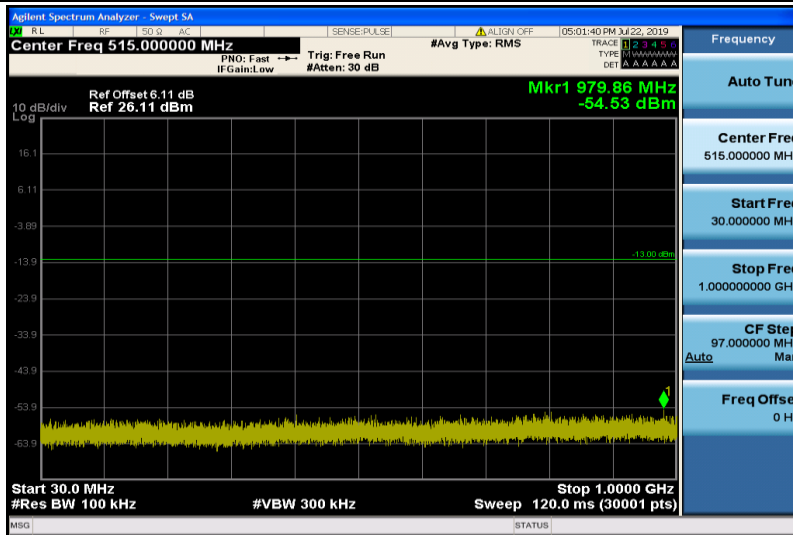

Band2-3MHz-16QAM-19185-1RB#0-30~1000MHz