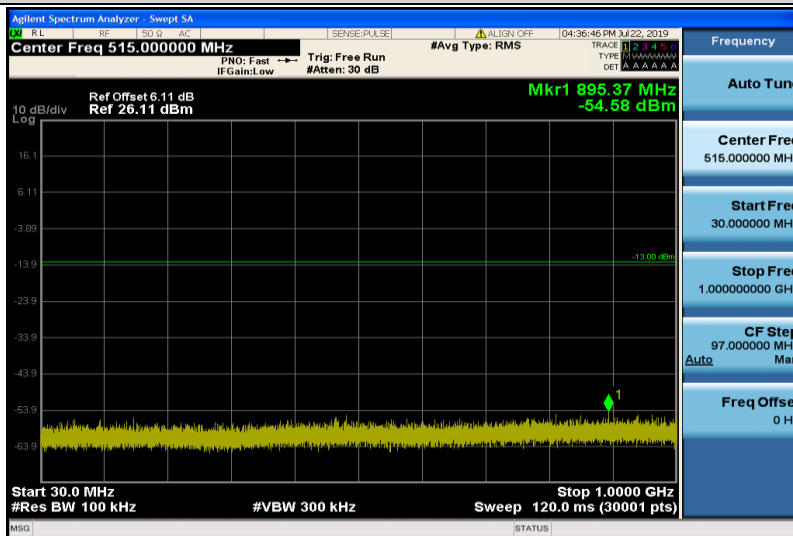

Band2-1.4MHz-16QAM-18900-1RB#0-30~1000MHz