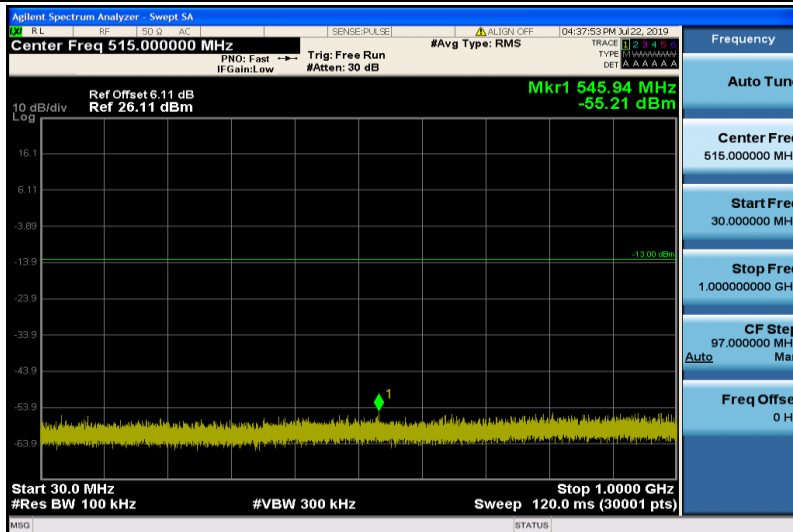

# Test Graphs

Band2-1.4MHz-QPSK-18607-1RB#0-30~1000MHz

Band2-1.4MHz-QPSK-18607-1RB#0-1000~26000MHz

Band2-1.4MHz-QPSK-18900-1RB#0-30~1000MHz

Band2-1.4MHz-QPSK-18900-1RB#0-1000~26000MHz

Band2-1.4MHz-QPSK-19193-1RB#0-30~1000MHz