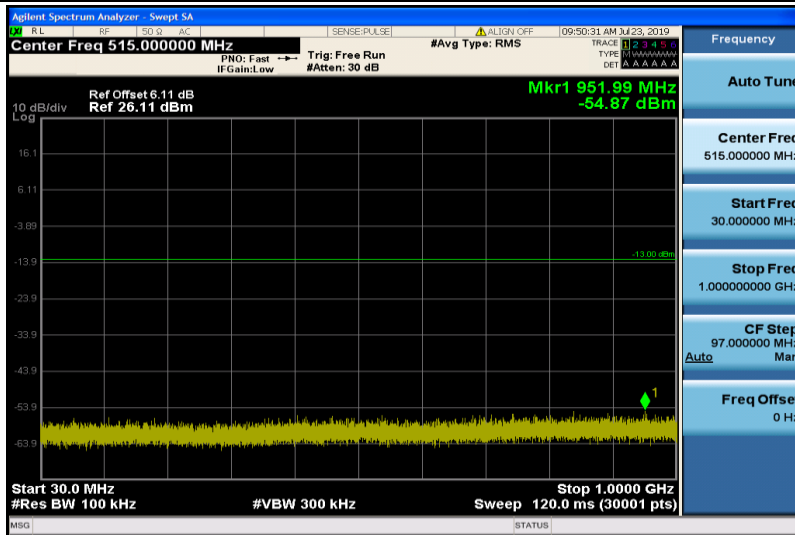

Band2-5MHz-QPSK-19175-1RB#0-30~1000MHz