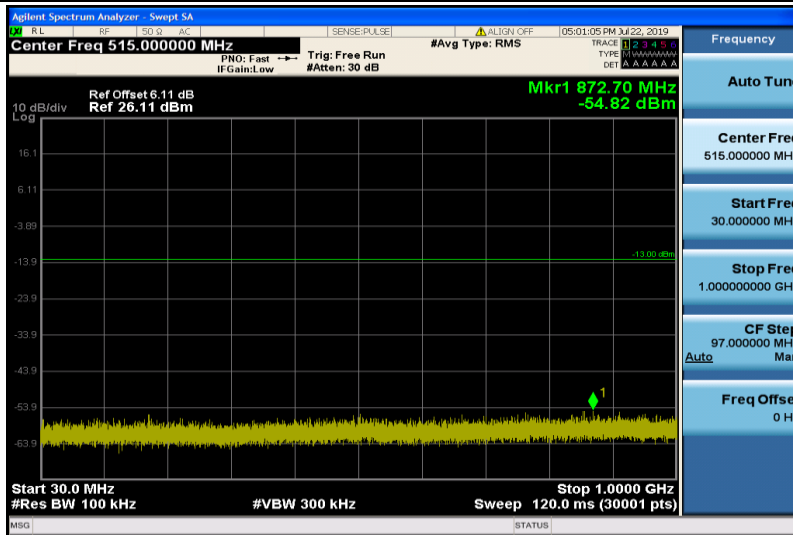

Band2-3MHz-QPSK-19185-1RB#0-30~1000MHz