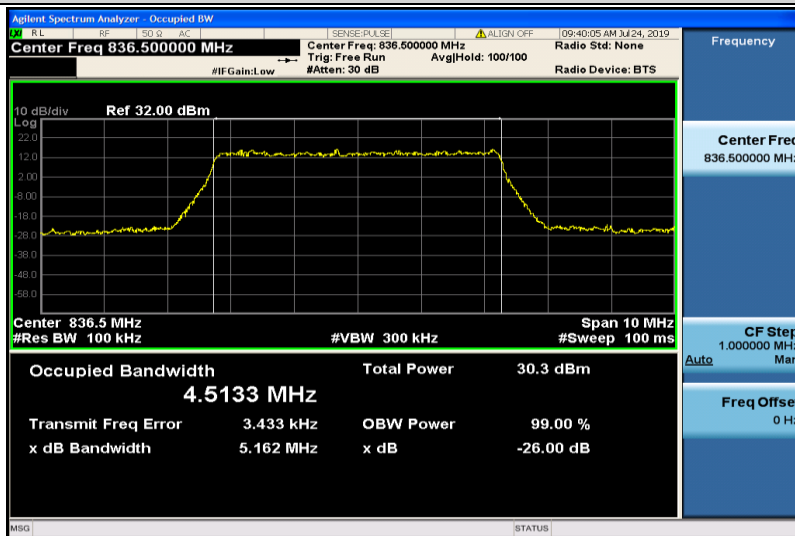

Band5-5MHz-QPSK-20525-25RB#0-4.5133