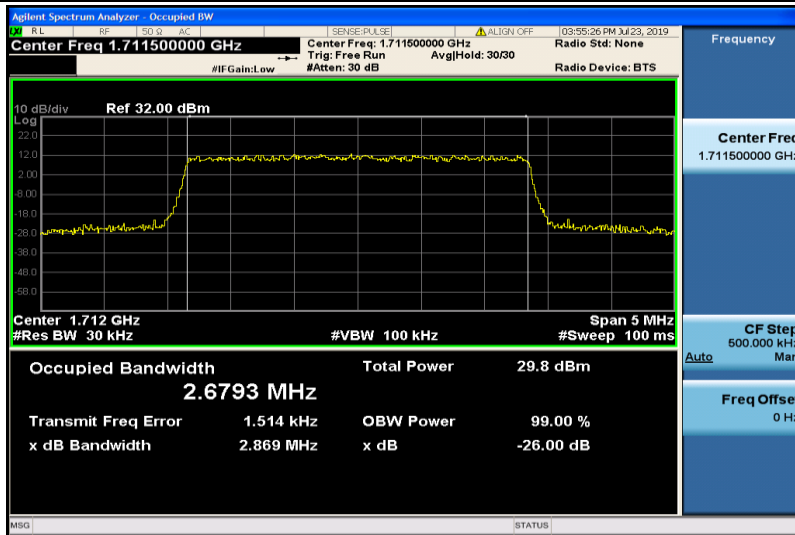

Band4-3MHz-QPSK-19965-15RB#0-2.6793