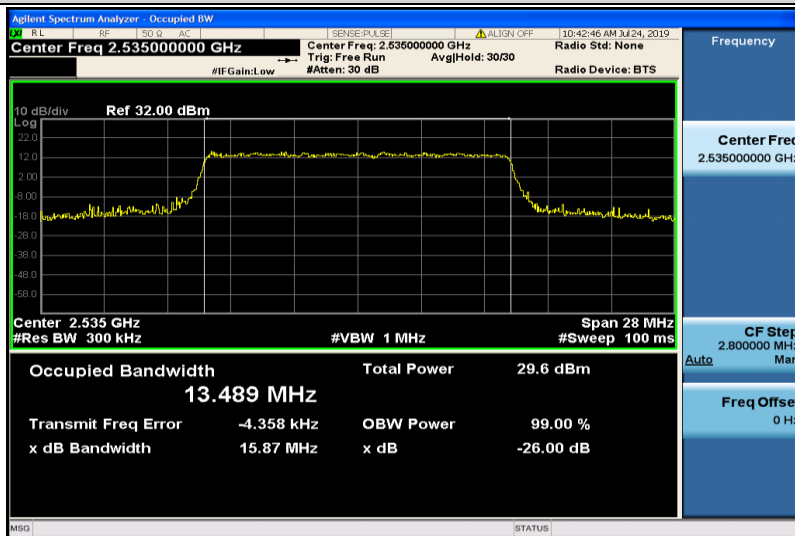

Band7-15MHz-QPSK-21100-75RB#0-13.489