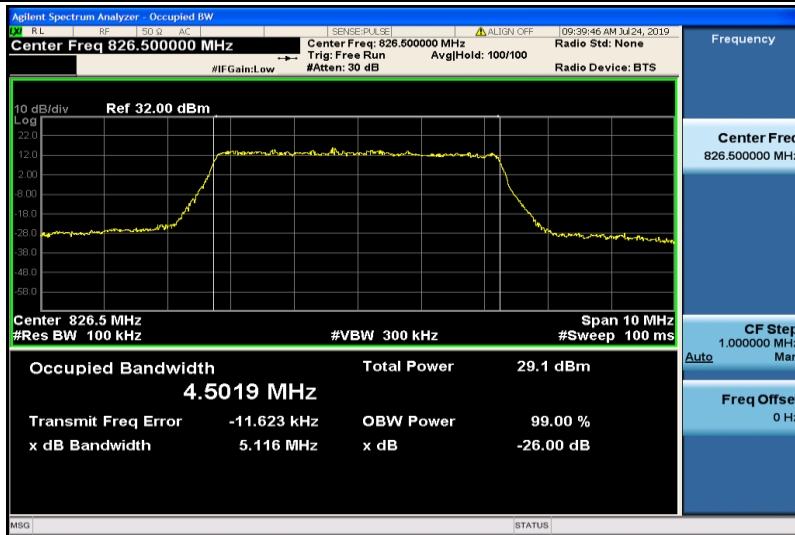

Band5-3MHz-16QAM-20635-15RB#0-2.6743

Band5-5MHz-QPSK-20425-25RB#0-4.5124

Band5-5MHz-QPSK-20525-25RB#0-4.5133

Band5-5MHz-QPSK-20625-25RB#0-4.5212

Band5-5MHz-16QAM-20425-25RB#0-4.5019

Band5-5MHz-16QAM-20525-25RB#0-4.5406