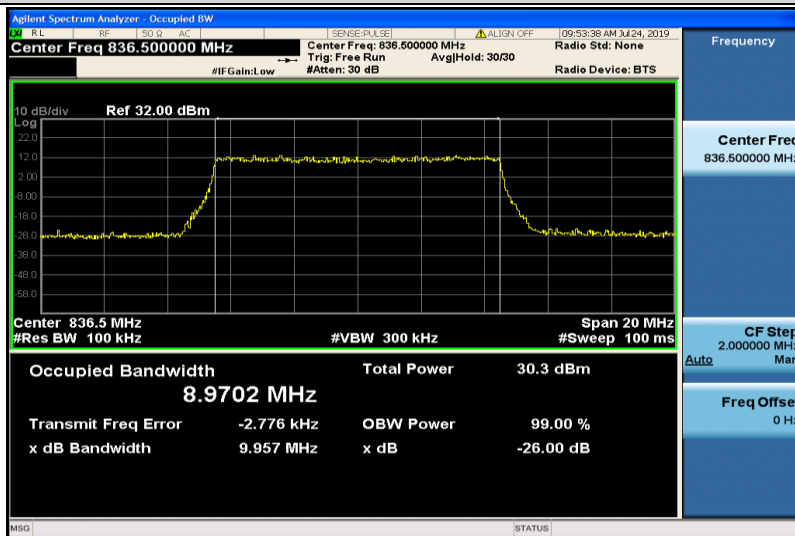

Band5-10MHz-QPSK-20525-50RB#0-8.9702