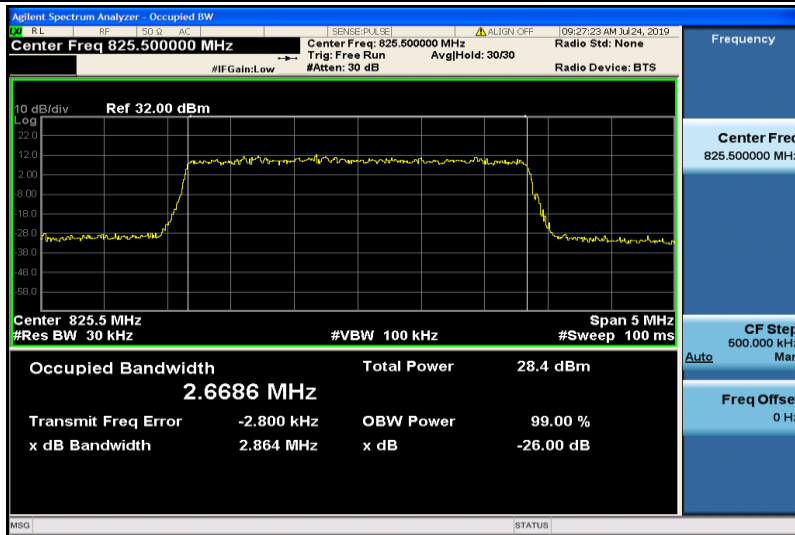

Band5-1.4MHz-16QAM-20643-6RB#0-1.0971

Band5-3MHz-QPSK-20415-15RB#0-2.6753

Band5-3MHz-QPSK-20525-15RB#0-2.6729

Band5-3MHz-QPSK-20635-15RB#0-2.6722

Band5-3MHz-16QAM-20415-15RB#0-2.6686

Band5-3MHz-16QAM-20525-15RB#0-2.6751