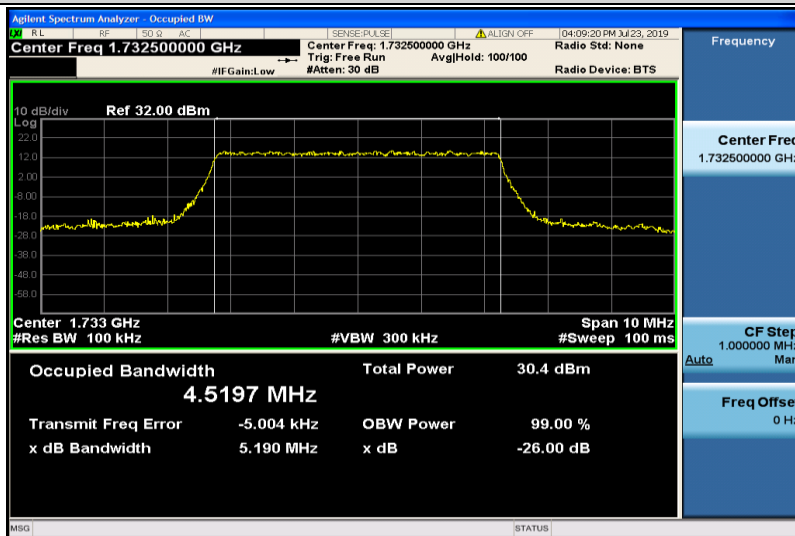

Band4-5MHz-QPSK-20175-25RB#0-4.5197