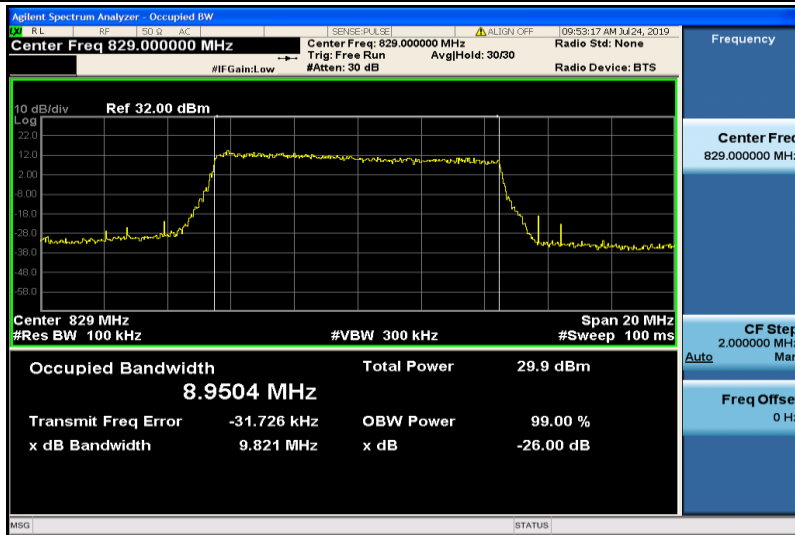

Band5-10MHz-QPSK-20450-50RB#0-8.9504