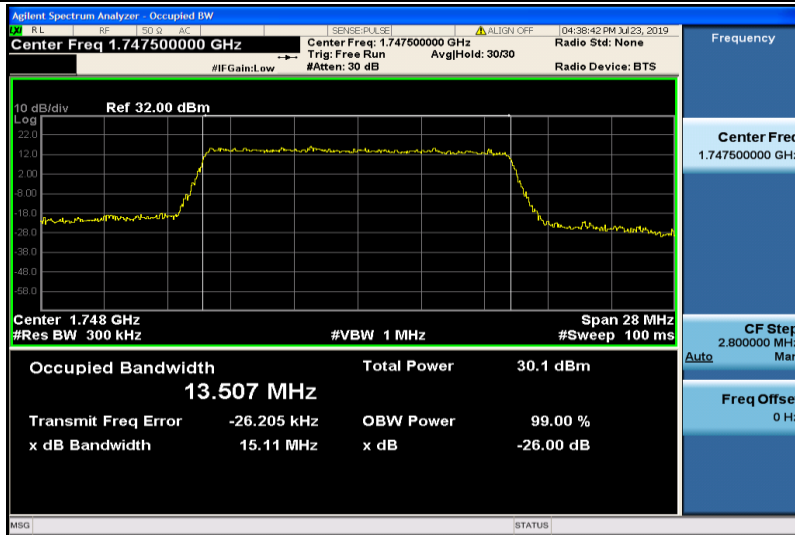

Band4-15MHz-QPSK-20325-75RB#0-13.507