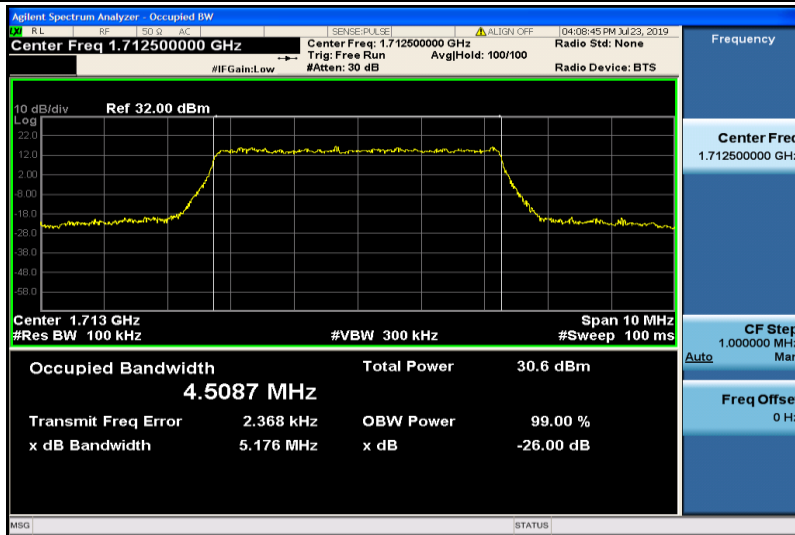

Band4-5MHz-QPSK-19975-25RB#0-4.5087