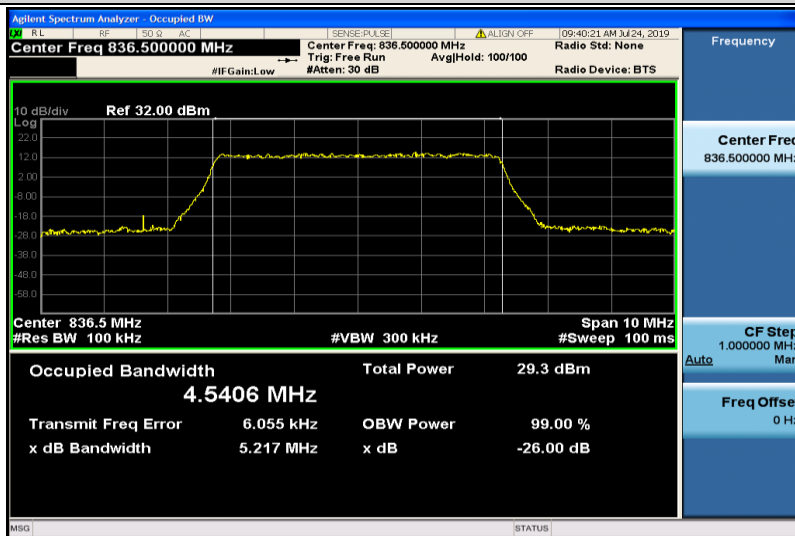

Band5-3MHz-16QAM-20635-15RB#0-2.6743

Band5-5MHz-QPSK-20425-25RB#0-4.5124

Band5-5MHz-QPSK-20525-25RB#0-4.5133

Band5-5MHz-QPSK-20625-25RB#0-4.5212

Band5-5MHz-16QAM-20425-25RB#0-4.5019

Band5-5MHz-16QAM-20525-25RB#0-4.5406