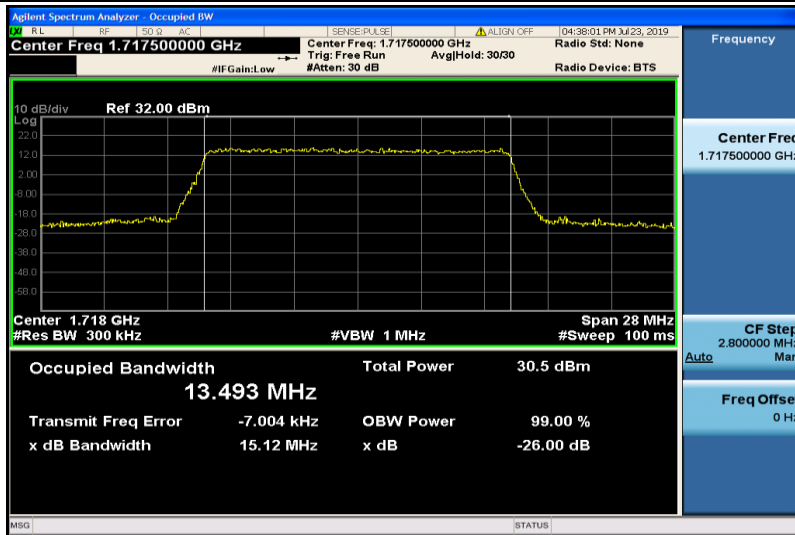

Band4-15MHz-QPSK-20025-75RB#0-13.493