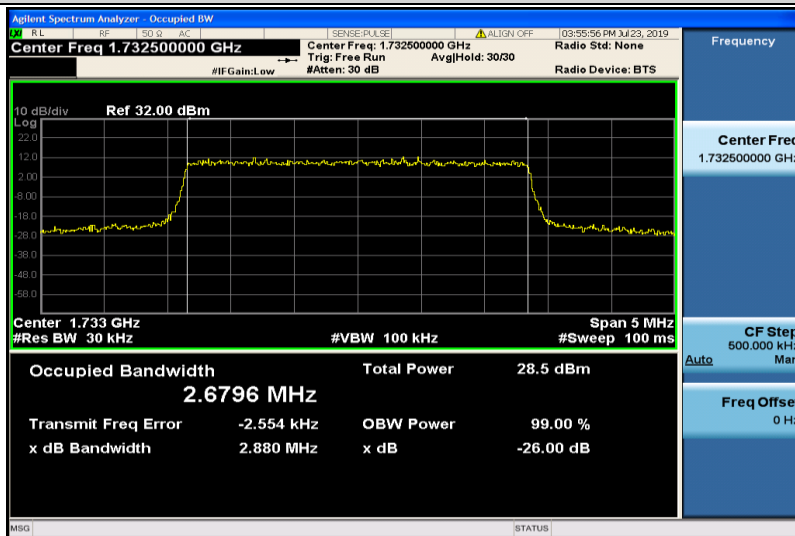

Band4-1.4MHz-16QAM-20393-6RB#0-1.1034

Band4-3MHz-QPSK-19965-15RB#0-2.6793

Band4-3MHz-QPSK-20175-15RB#0-2.6831

Band4-3MHz-QPSK-20385-15RB#0-2.6804

Band4-3MHz-16QAM-19965-15RB#0-2.6717

Band4-3MHz-16QAM-20175-15RB#0-2.6796