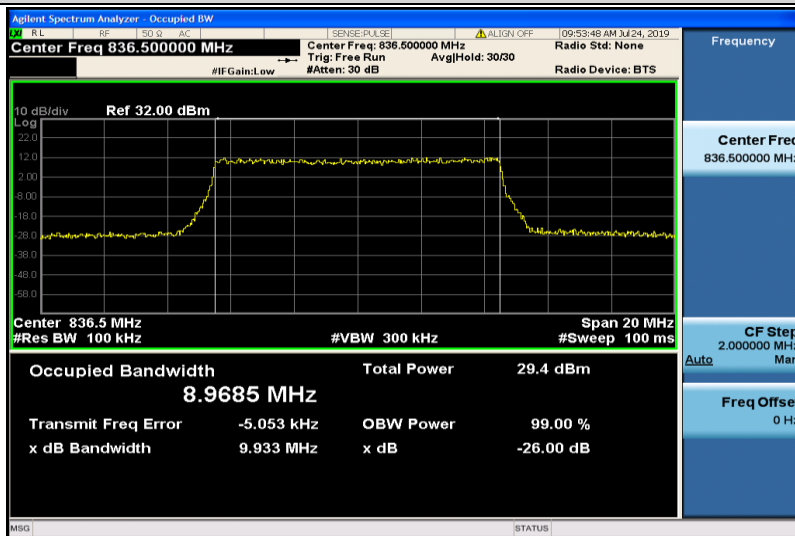

Band5-5MHz-16QAM-20625-25RB#0-4.5074

Band5-10MHz-QPSK-20450-50RB#0-8.9504

Band5-10MHz-QPSK-20525-50RB#0-8.9702

Band5-10MHz-QPSK-20600-50RB#0-8.9443

Band5-10MHz-16QAM-20450-50RB#0-8.9418

Band5-10MHz-16QAM-20525-50RB#0-8.9685