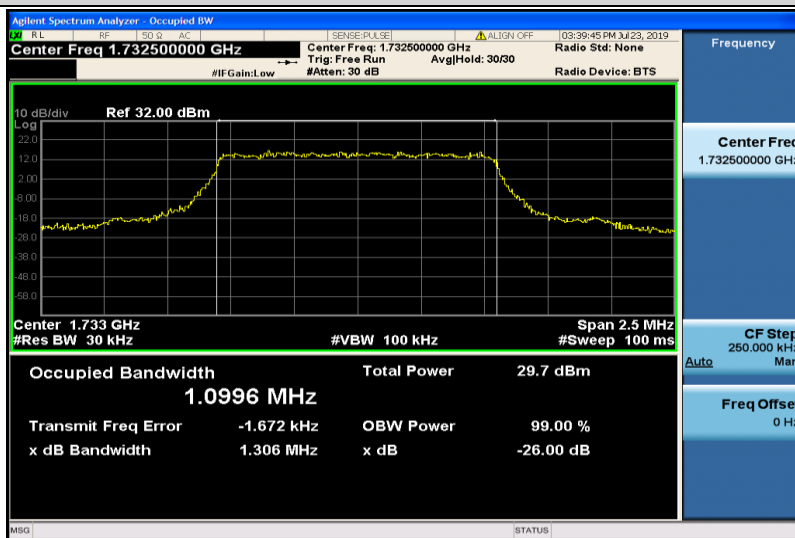

Band2-20MHz-16QAM-19100-100RB#0-17.957

Band4-1.4MHz-QPSK-19957-6RB#0-1.0979

Band4-1.4MHz-QPSK-20175-6RB#0-1.0996

Band4-1.4MHz-QPSK-20393-6RB#0-1.1158

Band4-1.4MHz-16QAM-19957-6RB#0-1.0958

Band4-1.4MHz-16QAM-20175-6RB#0-1.0979