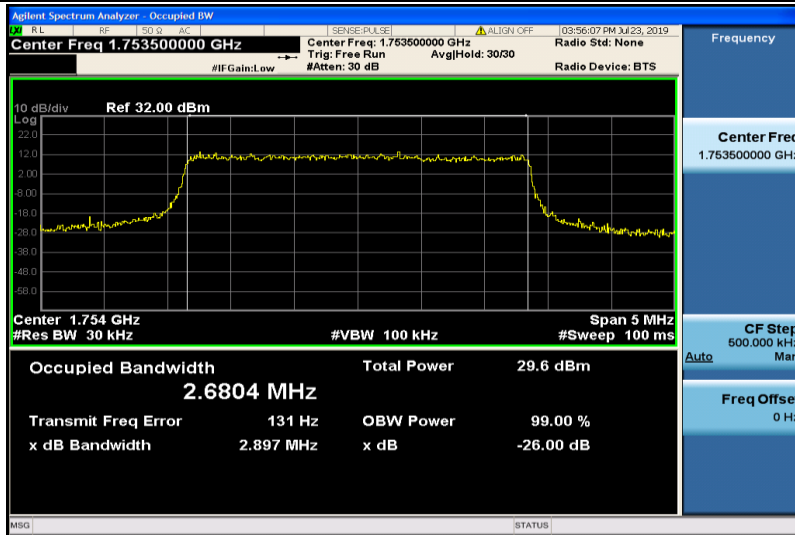

Band4-3MHz-QPSK-20385-15RB#0-2.6804