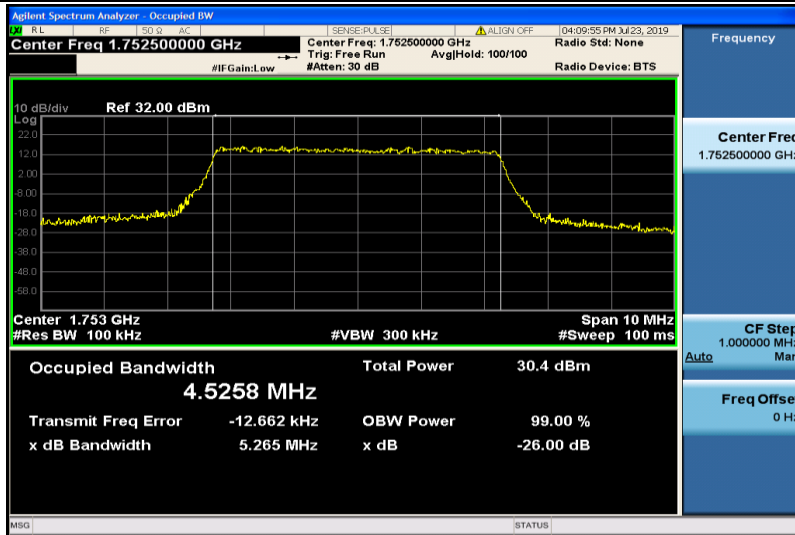

Band4-5MHz-QPSK-20375-25RB#0-4.5258