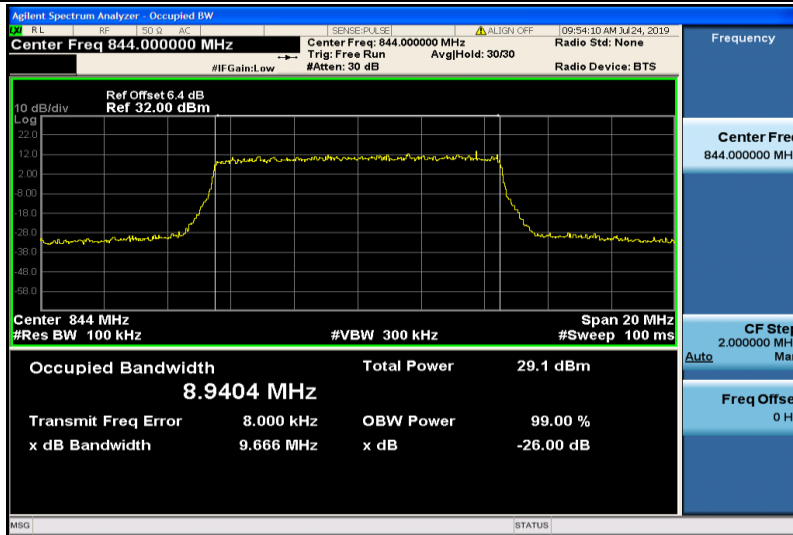

Band5-5MHz-16QAM-20625-25RB#0-4.5074

Band5-10MHz-QPSK-20450-50RB#0-8.9504

Band5-10MHz-QPSK-20525-50RB#0-8.9702

Band5-10MHz-QPSK-20600-50RB#0-8.9443

Band5-10MHz-16QAM-20450-50RB#0-8.9418

Band5-10MHz-16QAM-20525-50RB#0-8.9685