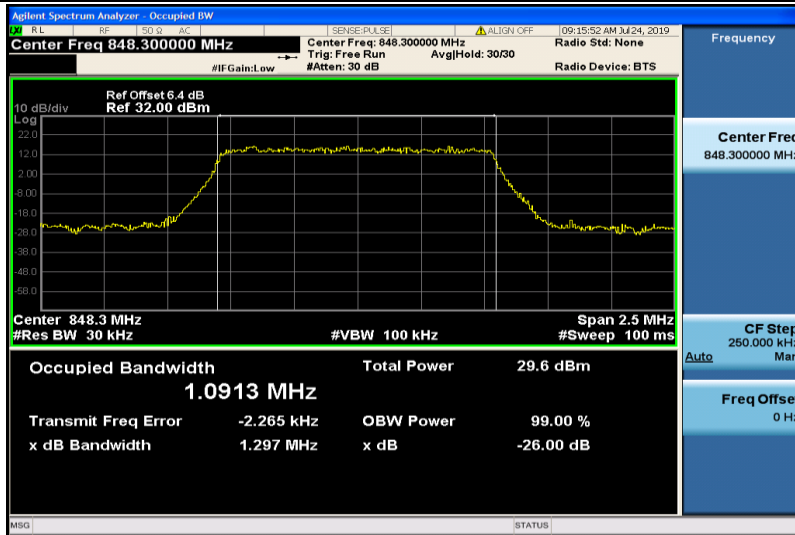

Band5-1.4MHz-QPSK-20643-6RB#0-1.0913