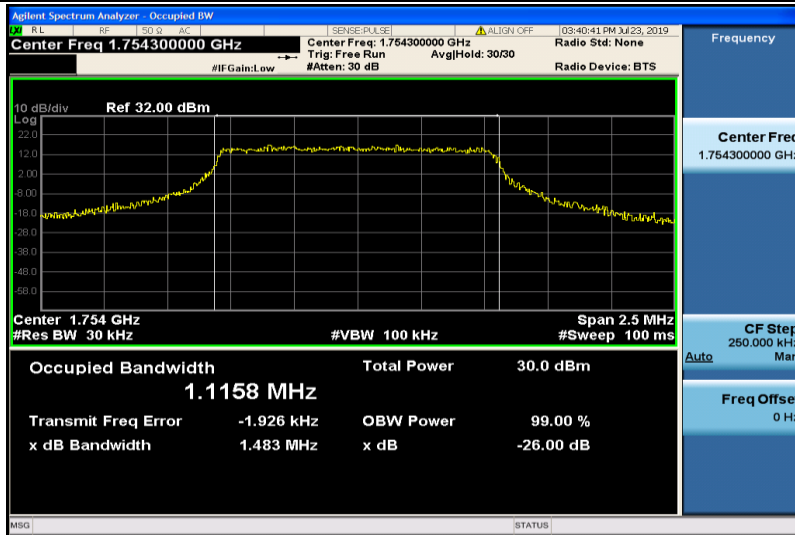

Band2-20MHz-16QAM-19100-100RB#0-17.957

Band4-1.4MHz-QPSK-19957-6RB#0-1.0979

Band4-1.4MHz-QPSK-20175-6RB#0-1.0996

Band4-1.4MHz-QPSK-20393-6RB#0-1.1158

Band4-1.4MHz-16QAM-19957-6RB#0-1.0958

Band4-1.4MHz-16QAM-20175-6RB#0-1.0979