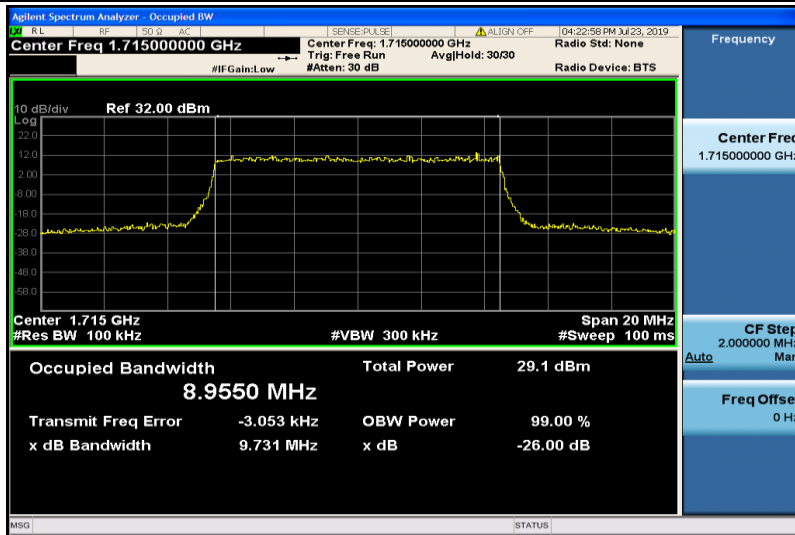

Band4-5MHz-16QAM-20375-25RB#0-4.5216

Band4-10MHz-QPSK-20000-50RB#0-8.9681

Band4-10MHz-QPSK-20175-50RB#0-8.9562

Band4-10MHz-QPSK-20350-50RB#0-8.9304

Band4-10MHz-16QAM-20000-50RB#0-8.9550

Band4-10MHz-16QAM-20175-50RB#0-8.9592