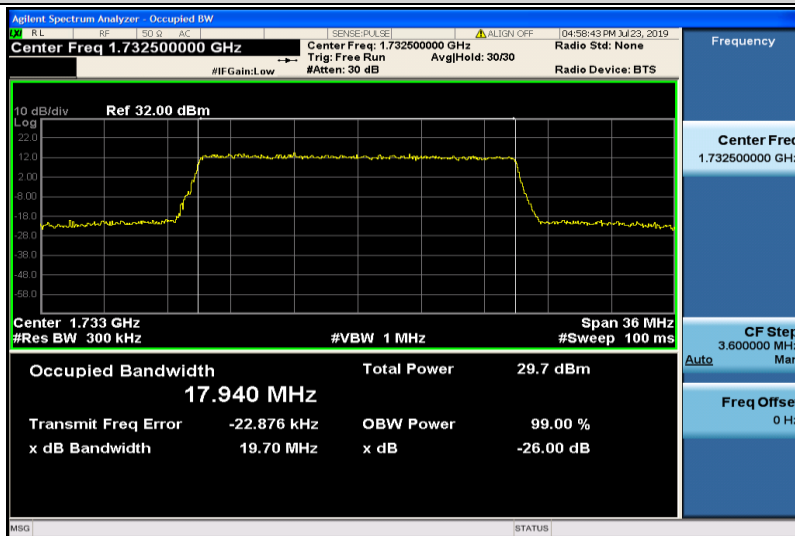

Band4-15MHz-16QAM-20325-75RB#0-13.483

Band4-20MHz-QPSK-20050-100RB#0-17.959

Band4-20MHz-QPSK-20175-100RB#0-17.913

Band4-20MHz-QPSK-20300-100RB#0-17.870

Band4-20MHz-16QAM-20050-100RB#0-17.899

Band4-20MHz-16QAM-20175-100RB#0-17.940