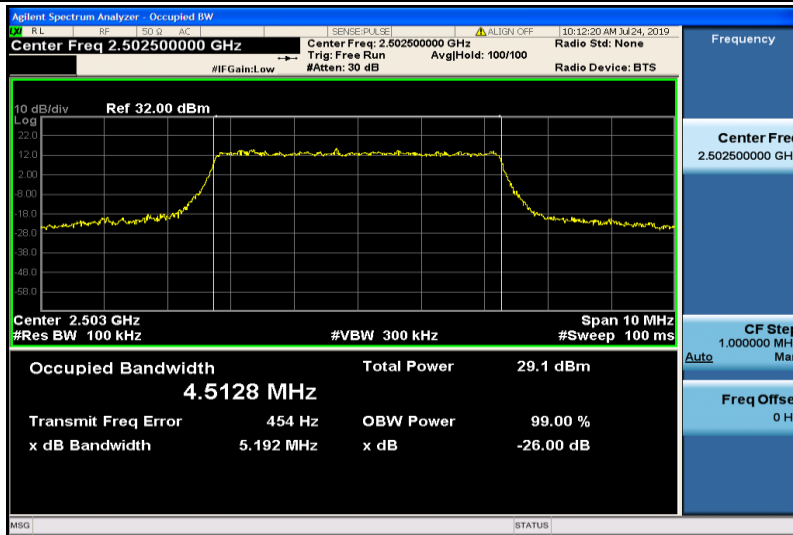

Band7-5MHz-QPSK-20775-25RB#0-4.5128