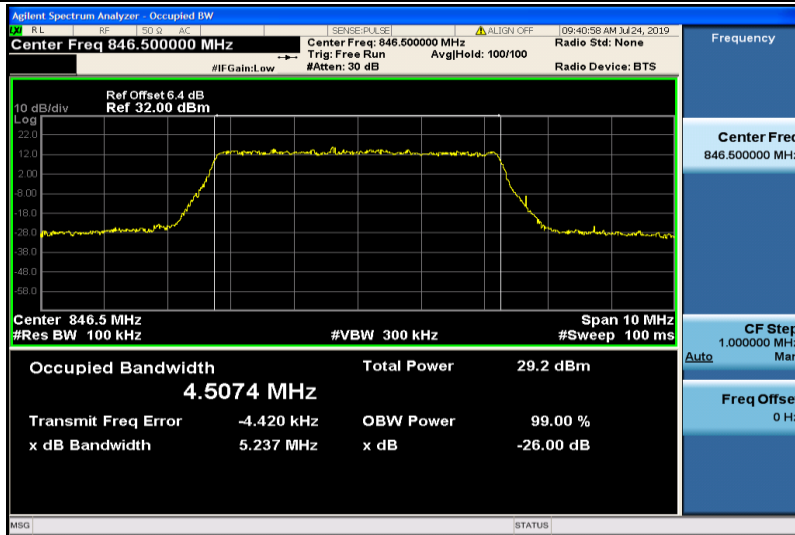

Band5-3MHz-16QAM-20635-15RB#0-2.6743

Band5-5MHz-QPSK-20425-25RB#0-4.5124

Band5-5MHz-QPSK-20525-25RB#0-4.5133

Band5-5MHz-QPSK-20625-25RB#0-4.5212

Band5-5MHz-16QAM-20425-25RB#0-4.5019

Band5-5MHz-16QAM-20525-25RB#0-4.5406