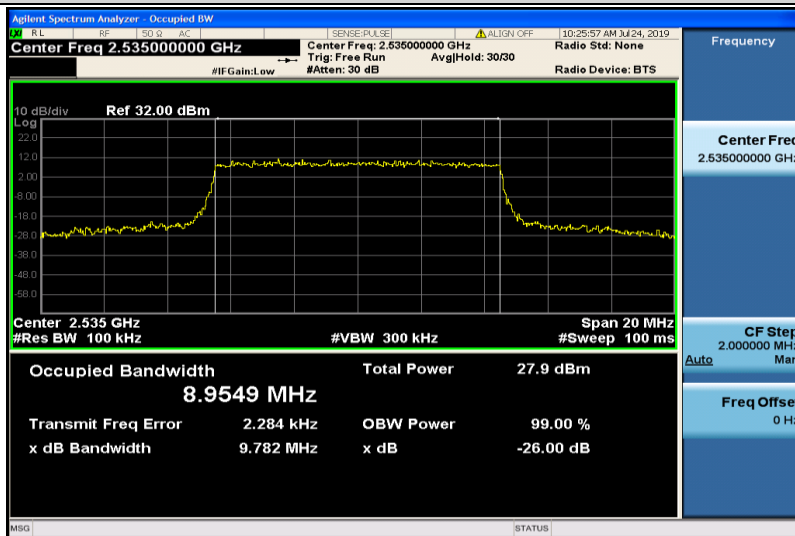

Band7-5MHz-16QAM-21425-25RB#0-4.5179

Band7-10MHz-QPSK-20800-50RB#0-8.9419

Band7-10MHz-QPSK-21100-50RB#0-8.9424

Band7-10MHz-QPSK-21400-50RB#0-8.9565

Band7-10MHz-16QAM-20800-50RB#0-8.9514

Band7-10MHz-16QAM-21100-50RB#0-8.9549