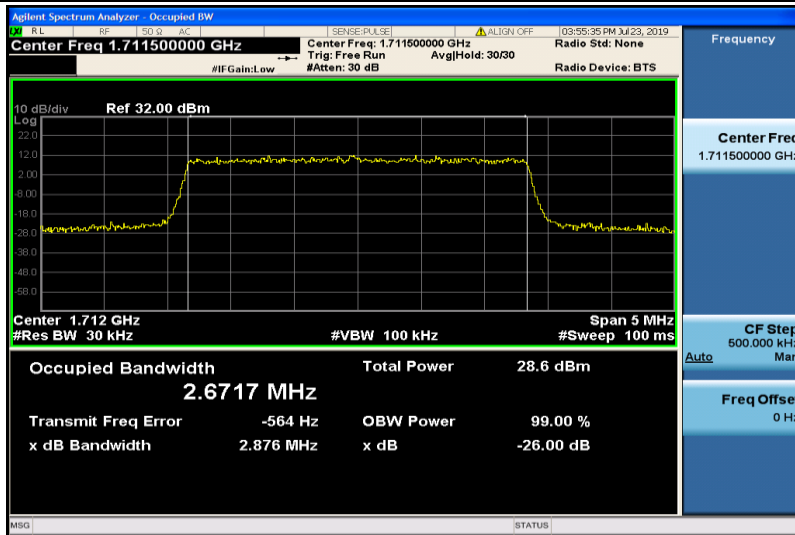

Band4-1.4MHz-16QAM-20393-6RB#0-1.1034

Band4-3MHz-QPSK-19965-15RB#0-2.6793

Band4-3MHz-QPSK-20175-15RB#0-2.6831

Band4-3MHz-QPSK-20385-15RB#0-2.6804

Band4-3MHz-16QAM-19965-15RB#0-2.6717

Band4-3MHz-16QAM-20175-15RB#0-2.6796