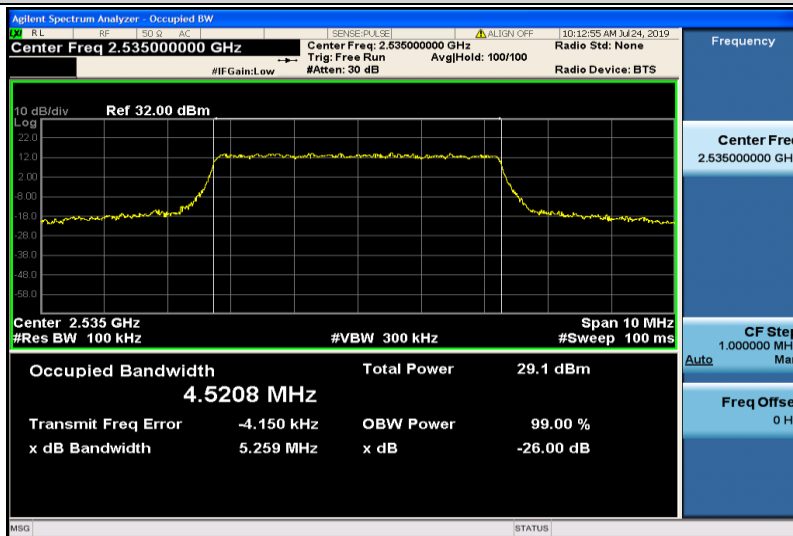

Band7-5MHz-QPSK-21100-25RB#0-4.5208