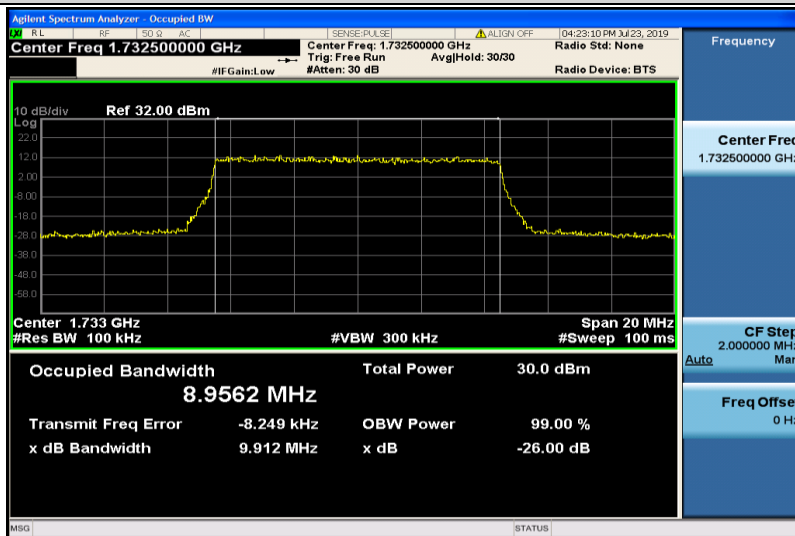

Band4-10MHz-QPSK-20175-50RB#0-8.9562