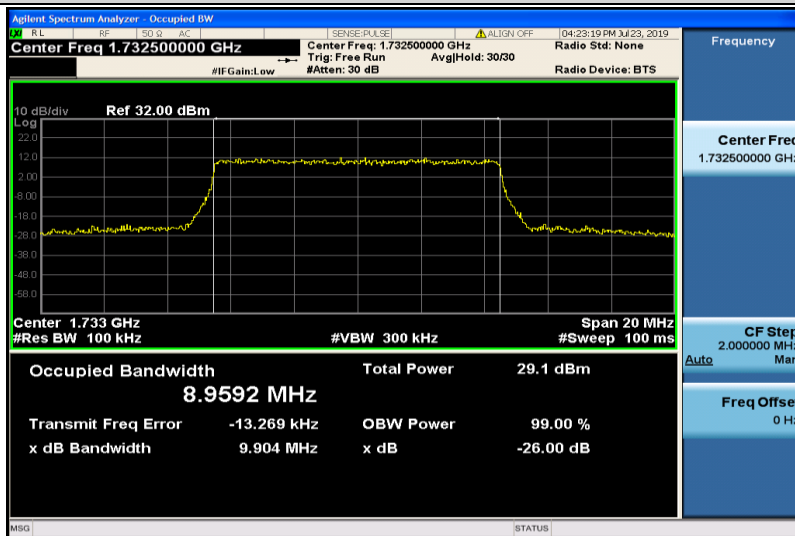

Band4-5MHz-16QAM-20375-25RB#0-4.5216

Band4-10MHz-QPSK-20000-50RB#0-8.9681

Band4-10MHz-QPSK-20175-50RB#0-8.9562

Band4-10MHz-QPSK-20350-50RB#0-8.9304

Band4-10MHz-16QAM-20000-50RB#0-8.9550

Band4-10MHz-16QAM-20175-50RB#0-8.9592