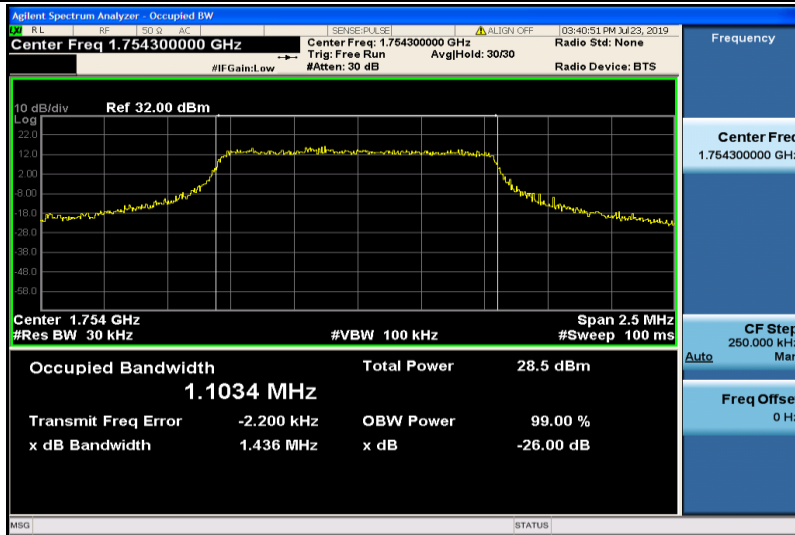

Band2-20MHz-16QAM-19100-100RB#0-17.957

Band4-1.4MHz-QPSK-19957-6RB#0-1.0979

Band4-1.4MHz-QPSK-20175-6RB#0-1.0996

Band4-1.4MHz-QPSK-20393-6RB#0-1.1158

Band4-1.4MHz-16QAM-19957-6RB#0-1.0958

Band4-1.4MHz-16QAM-20175-6RB#0-1.0979