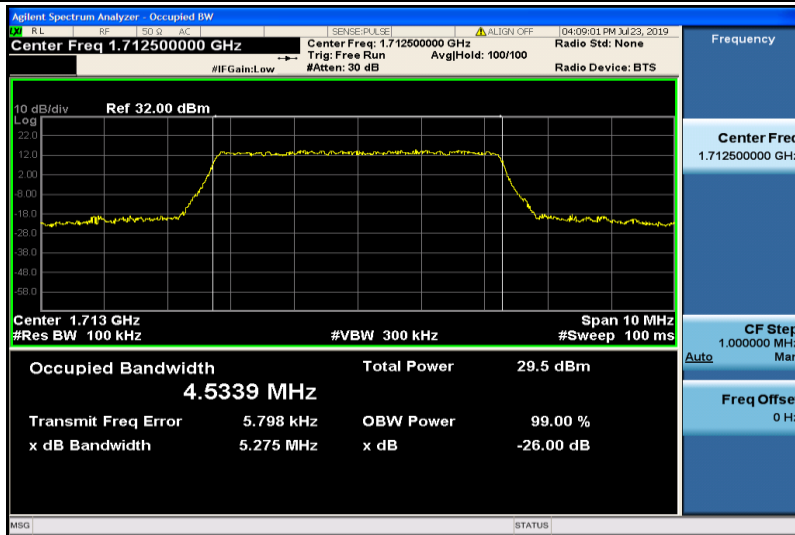

Band4-3MHz-16QAM-20385-15RB#0-2.6789

Band4-5MHz-QPSK-19975-25RB#0-4.5087

Band4-5MHz-QPSK-20175-25RB#0-4.5197

Band4-5MHz-QPSK-20375-25RB#0-4.5258

Band4-5MHz-16QAM-19975-25RB#0-4.5339

Band4-5MHz-16QAM-20175-25RB#0-4.5381