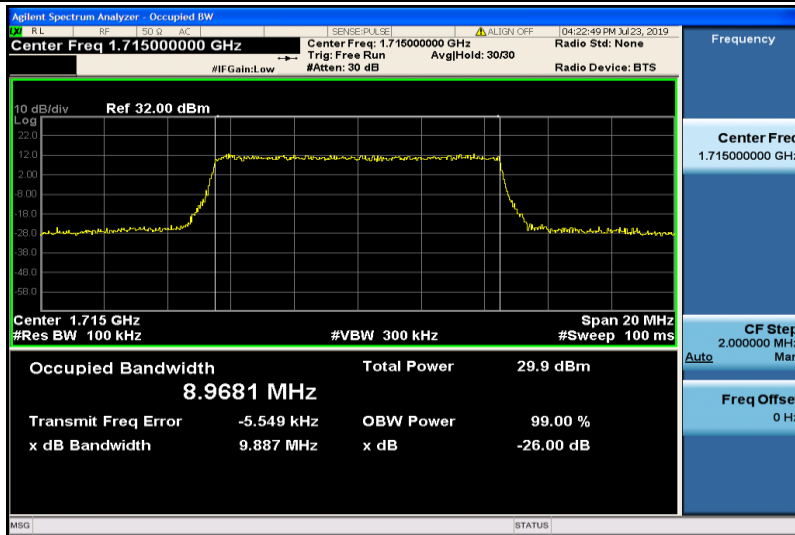

Band4-10MHz-QPSK-20000-50RB#0-8.9681