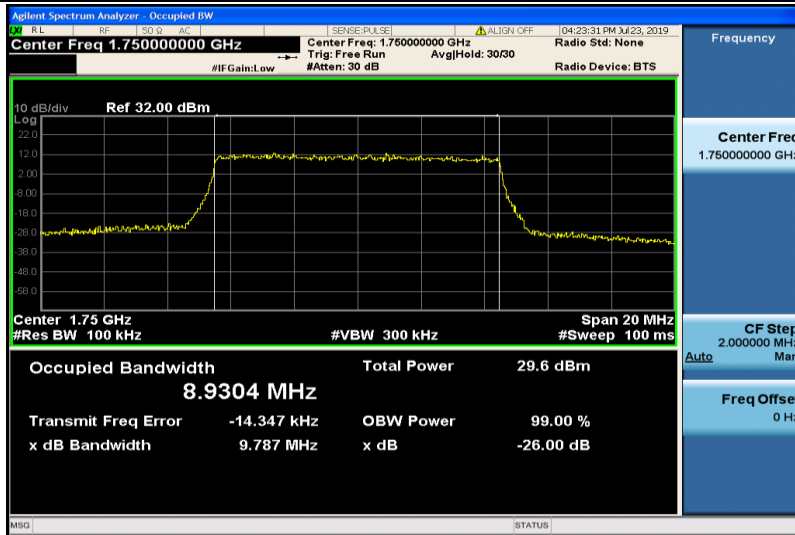

Band4-10MHz-QPSK-20350-50RB#0-8.9304