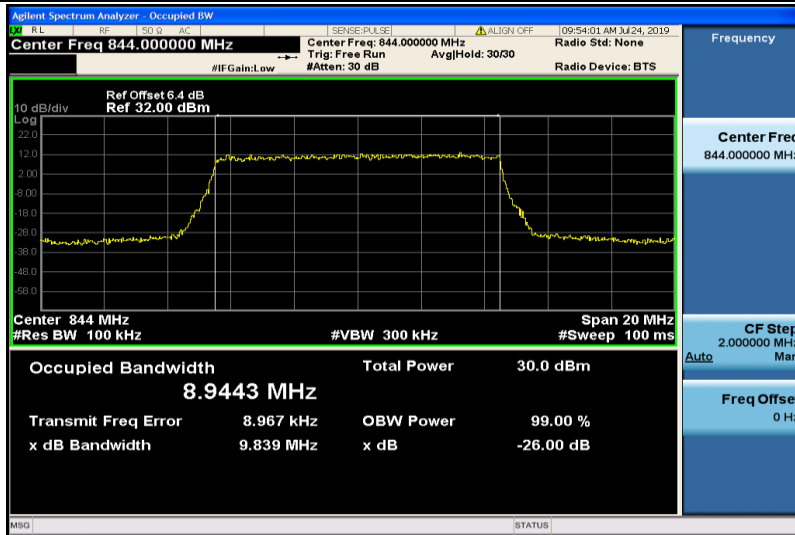

Band5-10MHz-QPSK-20600-50RB#0-8.9443