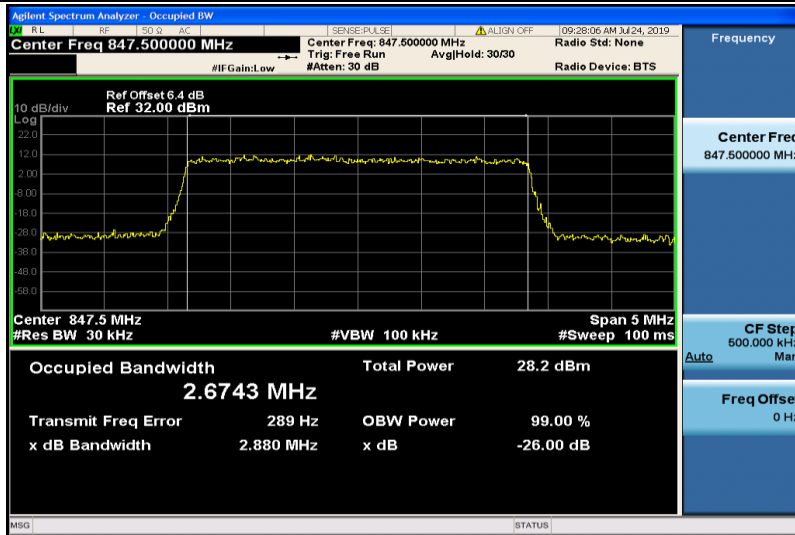

Band5-1.4MHz-16QAM-20643-6RB#0-1.0971

Band5-3MHz-QPSK-20415-15RB#0-2.6753

Band5-3MHz-QPSK-20525-15RB#0-2.6729

Band5-3MHz-QPSK-20635-15RB#0-2.6722

Band5-3MHz-16QAM-20415-15RB#0-2.6686

Band5-3MHz-16QAM-20525-15RB#0-2.6751