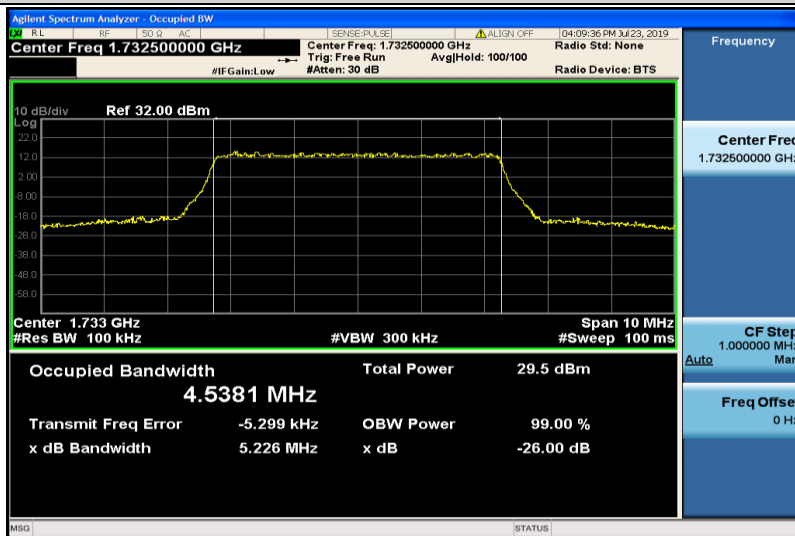

Band4-3MHz-16QAM-20385-15RB#0-2.6789

Band4-5MHz-QPSK-19975-25RB#0-4.5087

Band4-5MHz-QPSK-20175-25RB#0-4.5197

Band4-5MHz-QPSK-20375-25RB#0-4.5258

Band4-5MHz-16QAM-19975-25RB#0-4.5339

Band4-5MHz-16QAM-20175-25RB#0-4.5381