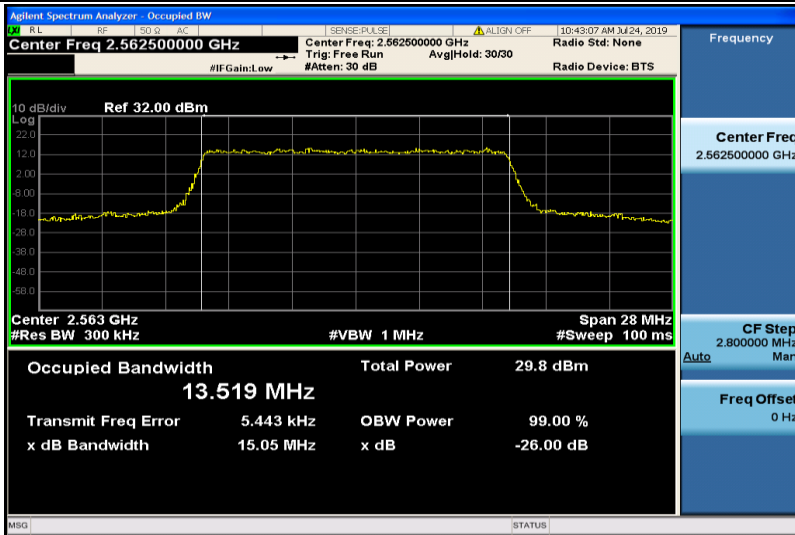

Band7-15MHz-QPSK-21375-75RB#0-13.519