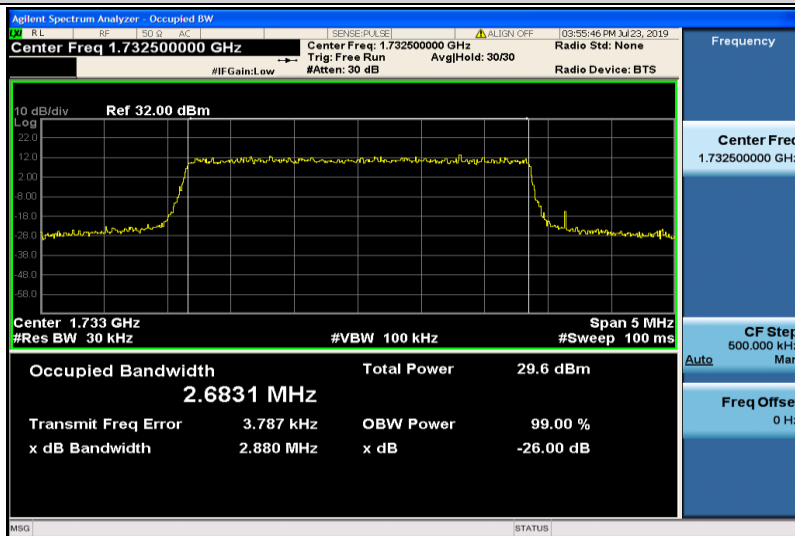

Band4-3MHz-QPSK-20175-15RB#0-2.6831