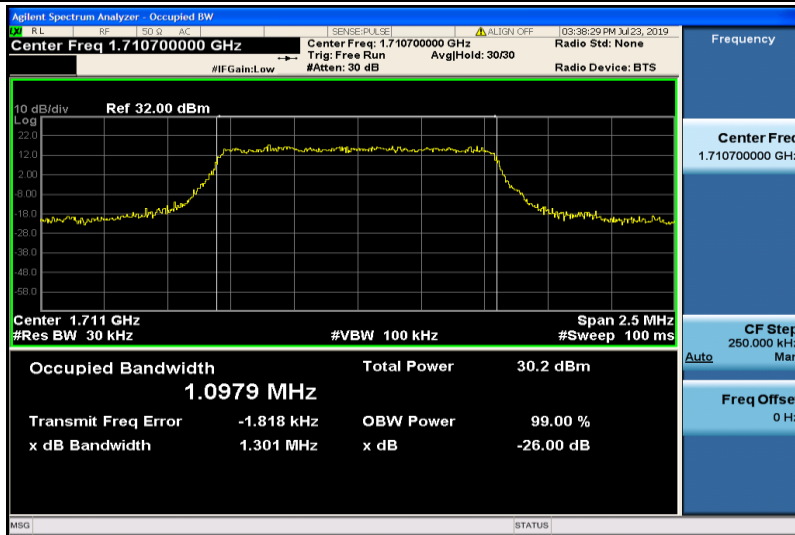

Band2-20MHz-16QAM-19100-100RB#0-17.957

Band4-1.4MHz-QPSK-19957-6RB#0-1.0979

Band4-1.4MHz-QPSK-20175-6RB#0-1.0996

Band4-1.4MHz-QPSK-20393-6RB#0-1.1158

Band4-1.4MHz-16QAM-19957-6RB#0-1.0958

Band4-1.4MHz-16QAM-20175-6RB#0-1.0979