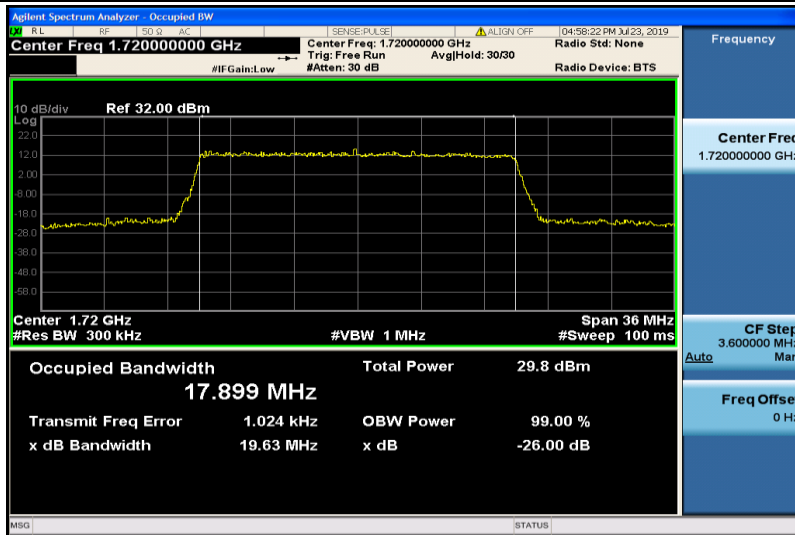

Band4-15MHz-16QAM-20325-75RB#0-13.483

Band4-20MHz-QPSK-20050-100RB#0-17.959

Band4-20MHz-QPSK-20175-100RB#0-17.913

Band4-20MHz-QPSK-20300-100RB#0-17.870

Band4-20MHz-16QAM-20050-100RB#0-17.899

Band4-20MHz-16QAM-20175-100RB#0-17.940