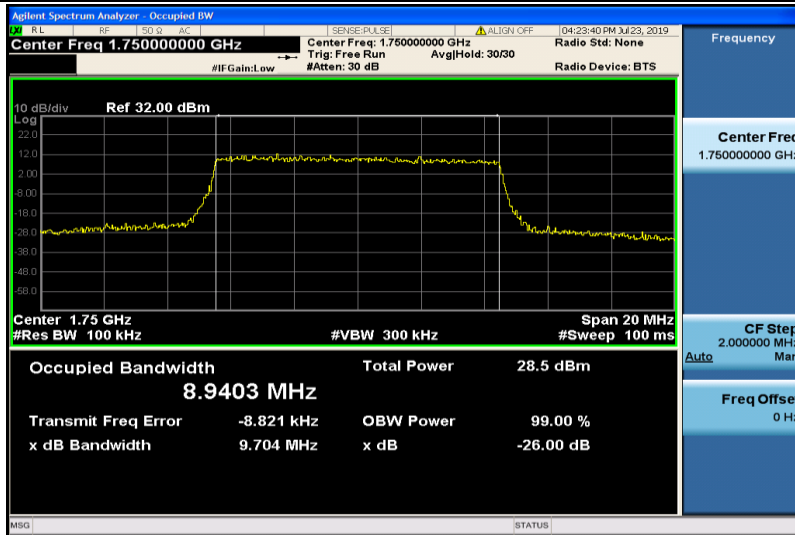

Band4-5MHz-16QAM-20375-25RB#0-4.5216

Band4-10MHz-QPSK-20000-50RB#0-8.9681

Band4-10MHz-QPSK-20175-50RB#0-8.9562

Band4-10MHz-QPSK-20350-50RB#0-8.9304

Band4-10MHz-16QAM-20000-50RB#0-8.9550

Band4-10MHz-16QAM-20175-50RB#0-8.9592