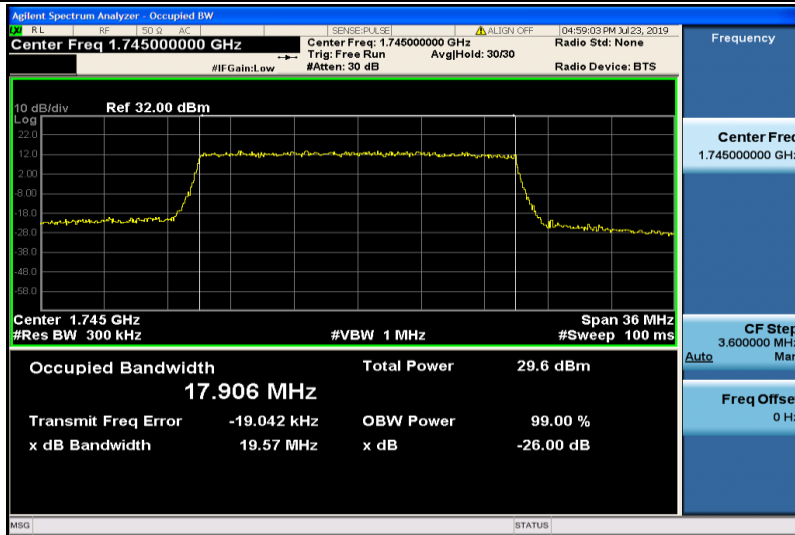

Band4-15MHz-16QAM-20325-75RB#0-13.483

Band4-20MHz-QPSK-20050-100RB#0-17.959

Band4-20MHz-QPSK-20175-100RB#0-17.913

Band4-20MHz-QPSK-20300-100RB#0-17.870

Band4-20MHz-16QAM-20050-100RB#0-17.899

Band4-20MHz-16QAM-20175-100RB#0-17.940