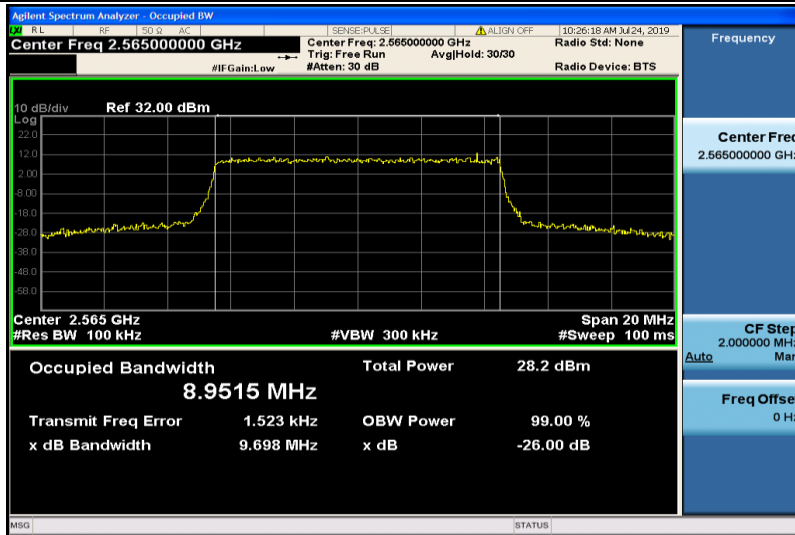

Band7-5MHz-16QAM-21425-25RB#0-4.5179

Band7-10MHz-QPSK-20800-50RB#0-8.9419

Band7-10MHz-QPSK-21100-50RB#0-8.9424

Band7-10MHz-QPSK-21400-50RB#0-8.9565

Band7-10MHz-16QAM-20800-50RB#0-8.9514

Band7-10MHz-16QAM-21100-50RB#0-8.9549