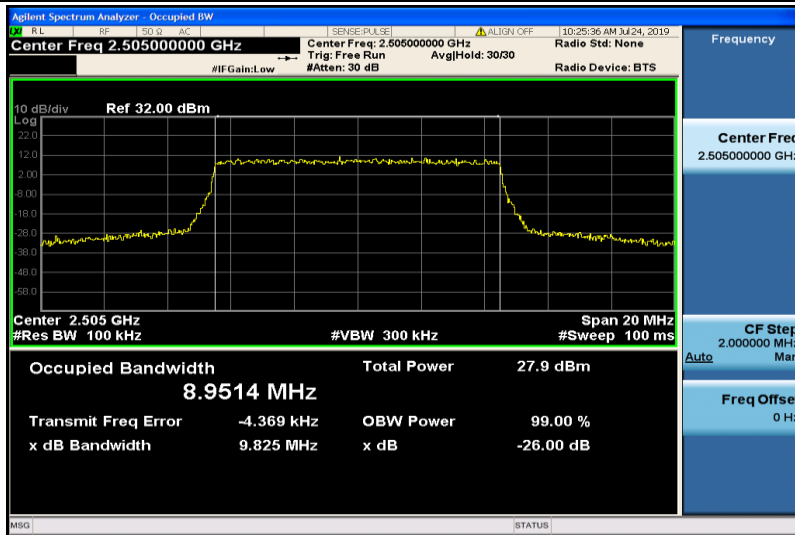

Band7-5MHz-16QAM-21425-25RB#0-4.5179

Band7-10MHz-QPSK-20800-50RB#0-8.9419

Band7-10MHz-QPSK-21100-50RB#0-8.9424

Band7-10MHz-QPSK-21400-50RB#0-8.9565

Band7-10MHz-16QAM-20800-50RB#0-8.9514

Band7-10MHz-16QAM-21100-50RB#0-8.9549