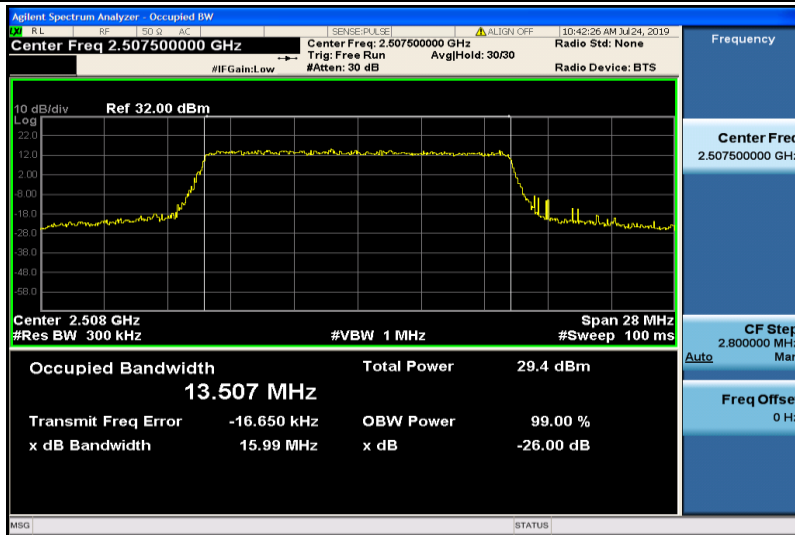

Band7-15MHz-QPSK-20825-75RB#0-13.507