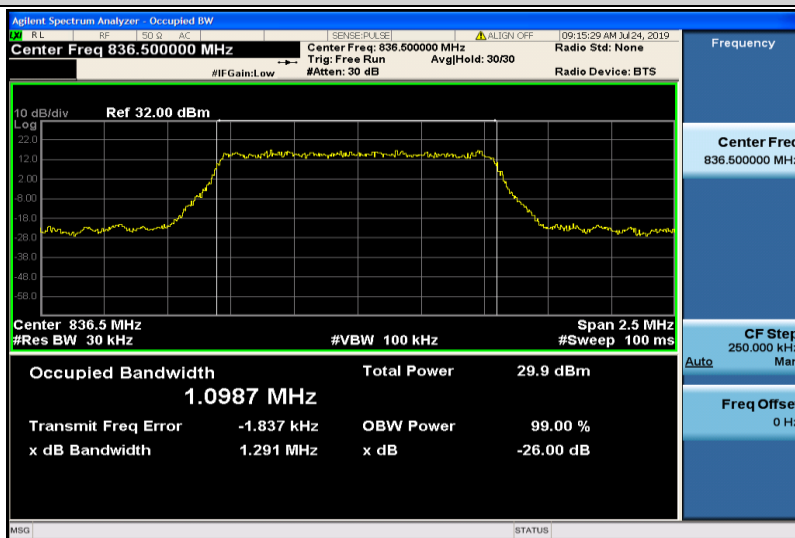

Band5-1.4MHz-QPSK-20525-6RB#0-1.0987