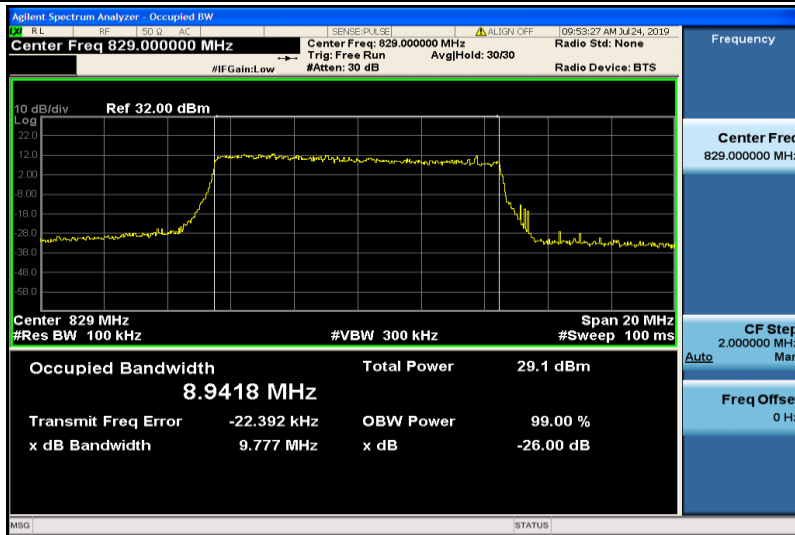

Band5-5MHz-16QAM-20625-25RB#0-4.5074

Band5-10MHz-QPSK-20450-50RB#0-8.9504

Band5-10MHz-QPSK-20525-50RB#0-8.9702

Band5-10MHz-QPSK-20600-50RB#0-8.9443

Band5-10MHz-16QAM-20450-50RB#0-8.9418

Band5-10MHz-16QAM-20525-50RB#0-8.9685