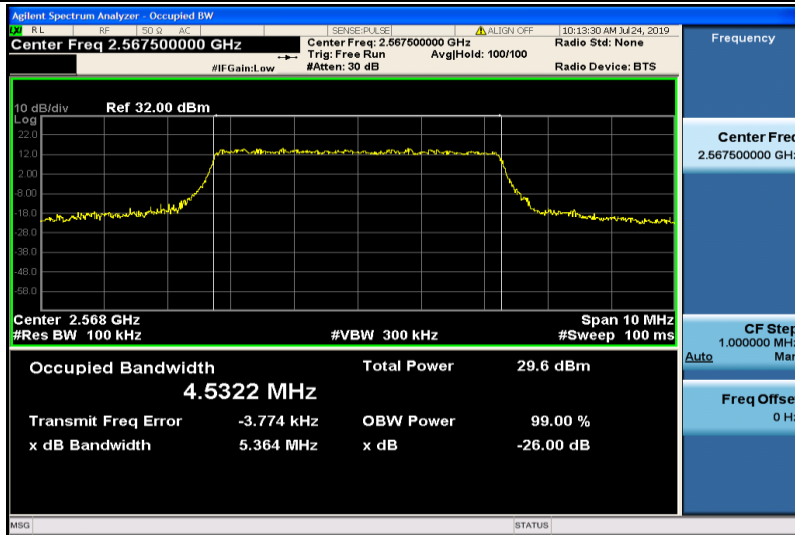

Band7-5MHz-QPSK-21425-25RB#0-4.5322