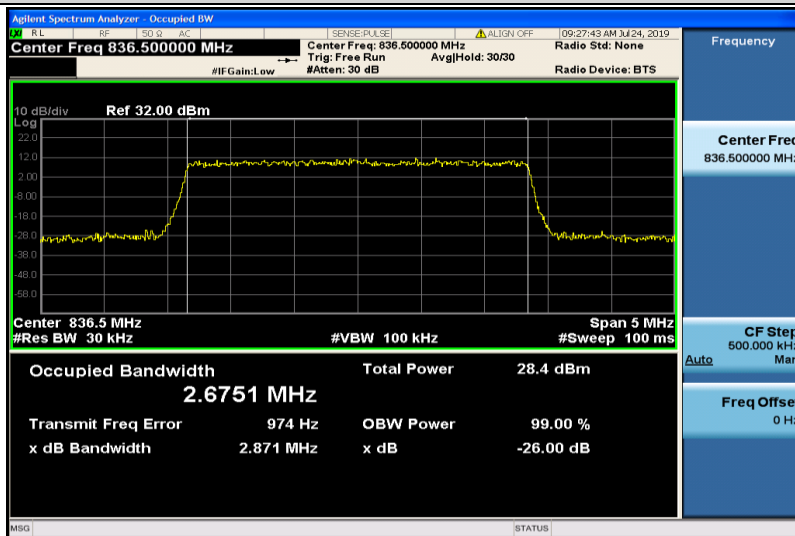

Band5-1.4MHz-16QAM-20643-6RB#0-1.0971

Band5-3MHz-QPSK-20415-15RB#0-2.6753

Band5-3MHz-QPSK-20525-15RB#0-2.6729

Band5-3MHz-QPSK-20635-15RB#0-2.6722

Band5-3MHz-16QAM-20415-15RB#0-2.6686

Band5-3MHz-16QAM-20525-15RB#0-2.6751