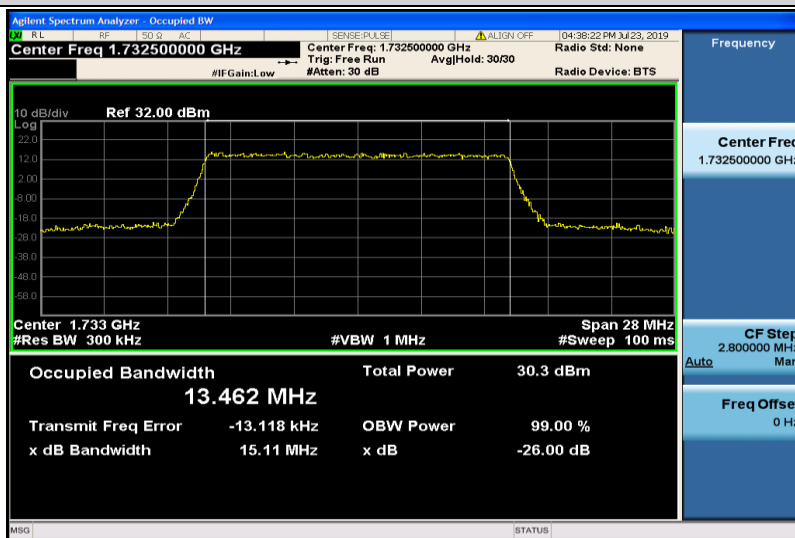

Band4-15MHz-QPSK-20175-75RB#0-13.462