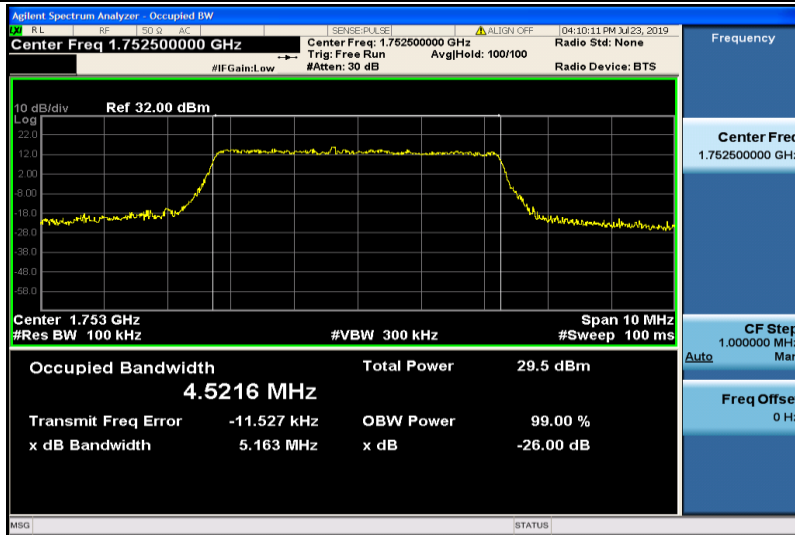

Band4-3MHz-16QAM-20385-15RB#0-2.6789

Band4-5MHz-QPSK-19975-25RB#0-4.5087

Band4-5MHz-QPSK-20175-25RB#0-4.5197

Band4-5MHz-QPSK-20375-25RB#0-4.5258

Band4-5MHz-16QAM-19975-25RB#0-4.5339

Band4-5MHz-16QAM-20175-25RB#0-4.5381