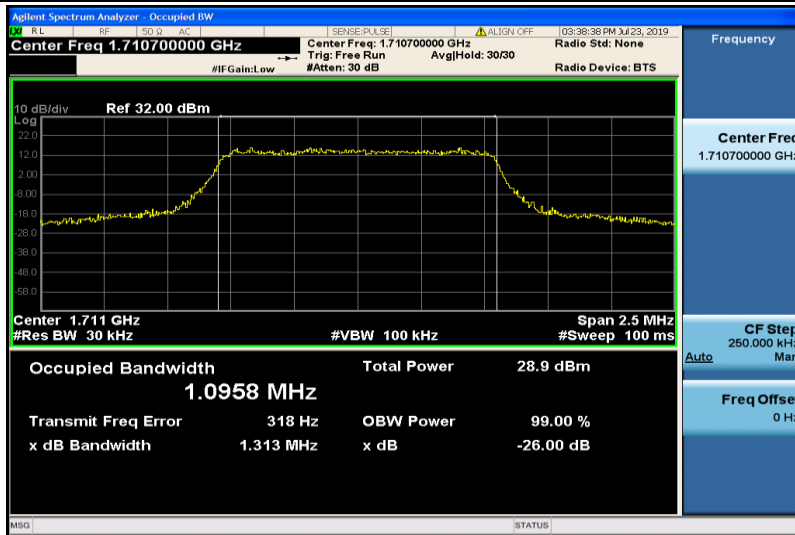

Band2-20MHz-16QAM-19100-100RB#0-17.957

Band4-1.4MHz-QPSK-19957-6RB#0-1.0979

Band4-1.4MHz-QPSK-20175-6RB#0-1.0996

Band4-1.4MHz-QPSK-20393-6RB#0-1.1158

Band4-1.4MHz-16QAM-19957-6RB#0-1.0958

Band4-1.4MHz-16QAM-20175-6RB#0-1.0979