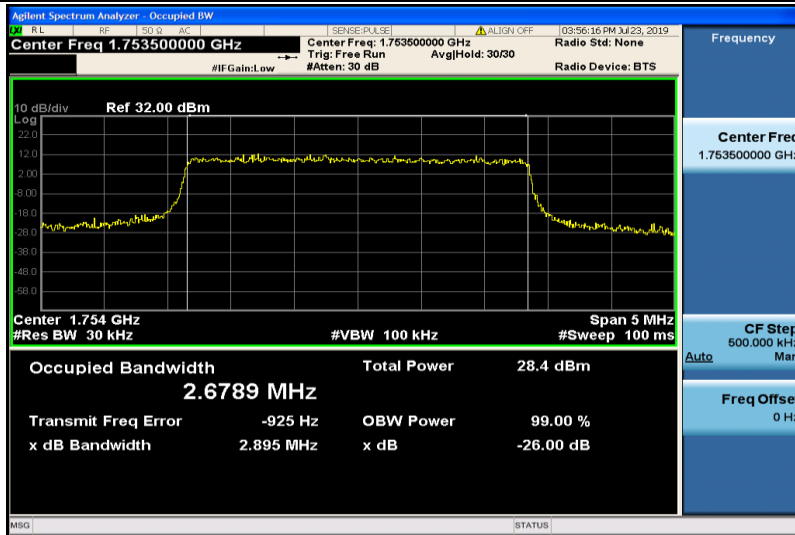

Band4-1.4MHz-16QAM-20393-6RB#0-1.1034

Band4-3MHz-QPSK-19965-15RB#0-2.6793

Band4-3MHz-QPSK-20175-15RB#0-2.6831

Band4-3MHz-QPSK-20385-15RB#0-2.6804

Band4-3MHz-16QAM-19965-15RB#0-2.6717

Band4-3MHz-16QAM-20175-15RB#0-2.6796