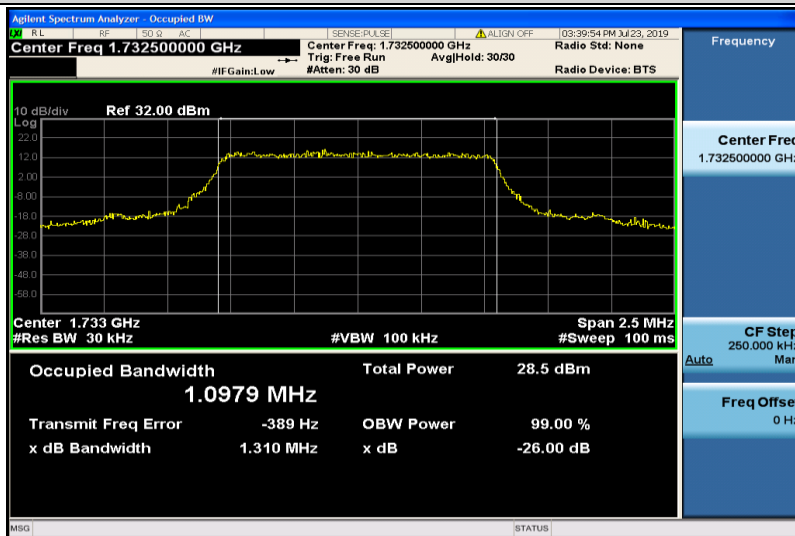

Band2-20MHz-16QAM-19100-100RB#0-17.957

Band4-1.4MHz-QPSK-19957-6RB#0-1.0979

Band4-1.4MHz-QPSK-20175-6RB#0-1.0996

Band4-1.4MHz-QPSK-20393-6RB#0-1.1158

Band4-1.4MHz-16QAM-19957-6RB#0-1.0958

Band4-1.4MHz-16QAM-20175-6RB#0-1.0979