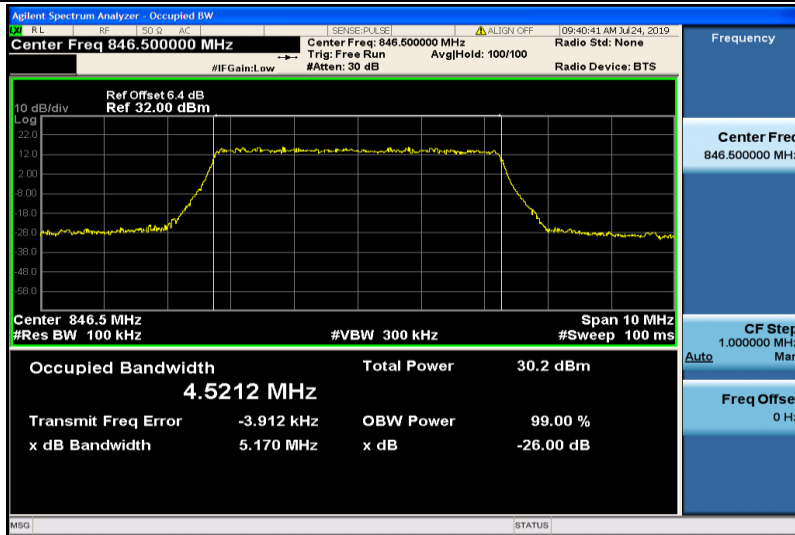

Band5-5MHz-QPSK-20625-25RB#0-4.5212