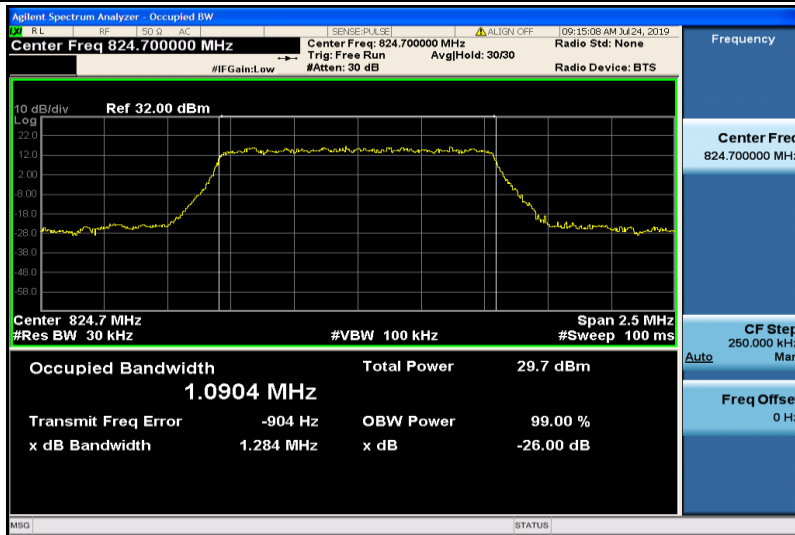

Band5-1.4MHz-QPSK-20407-6RB#0-1.0904