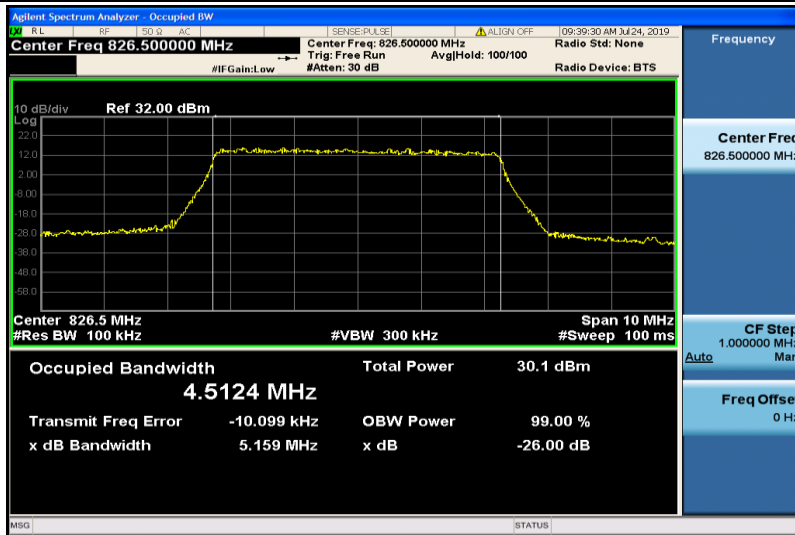

Band5-5MHz-QPSK-20425-25RB#0-4.5124