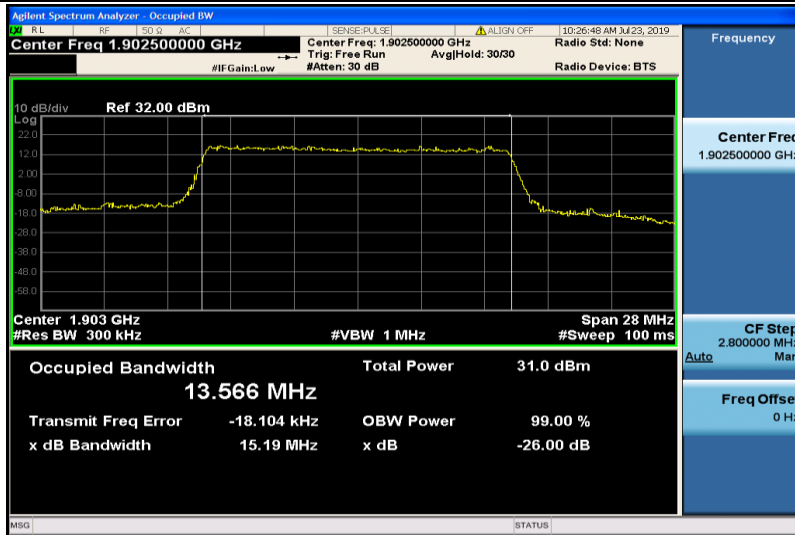

Band2-15MHz-QPSK-19125-75RB#0-13.566