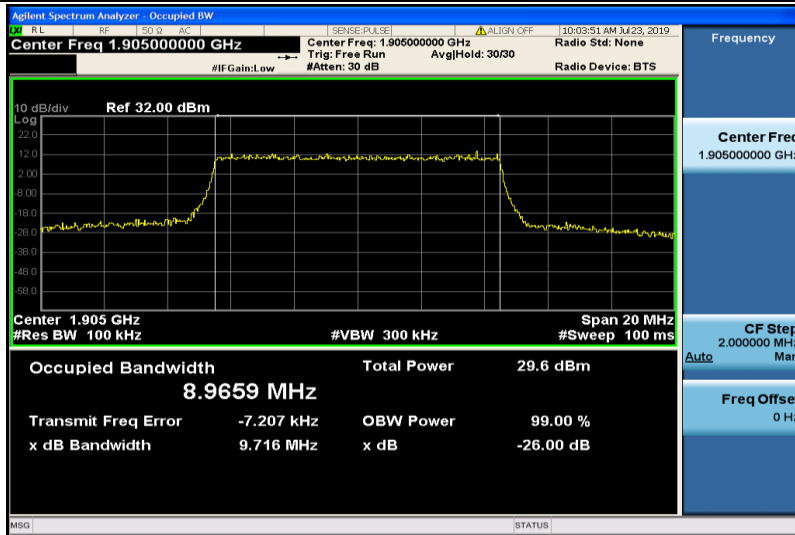

Band2-10MHz-QPSK-18650-50RB#0-8.9587

Band2-10MHz-QPSK-18900-50RB#0-8.9568

Band2-10MHz-QPSK-19150-50RB#0-8.9666

Band2-10MHz-16QAM-18650-50RB#0-8.9540

Band2-10MHz-16QAM-18900-50RB#0-8.9499

Band2-10MHz-16QAM-19150-50RB#0-8.9659