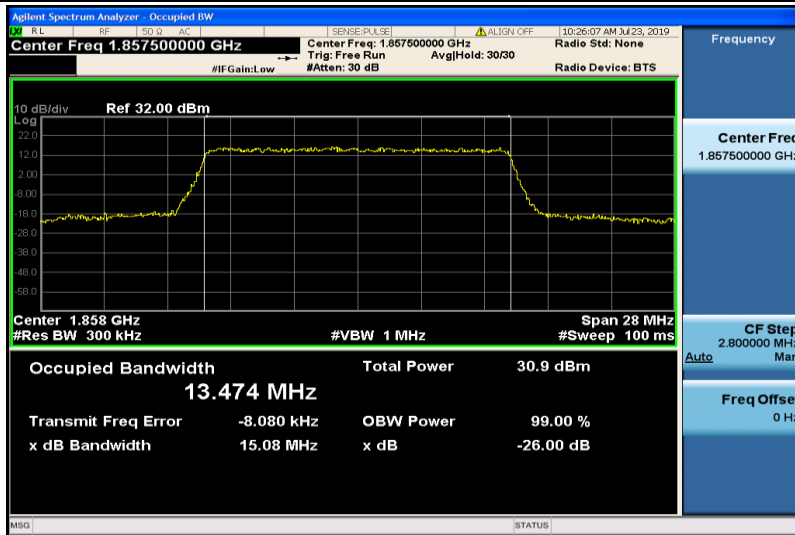

Band2-10MHz-QPSK-18650-50RB#0-8.9587

Band2-10MHz-QPSK-18900-50RB#0-8.9568

Band2-10MHz-QPSK-19150-50RB#0-8.9666

Band2-10MHz-16QAM-18650-50RB#0-8.9540

Band2-10MHz-16QAM-18900-50RB#0-8.9499

Band2-10MHz-16QAM-19150-50RB#0-8.9659