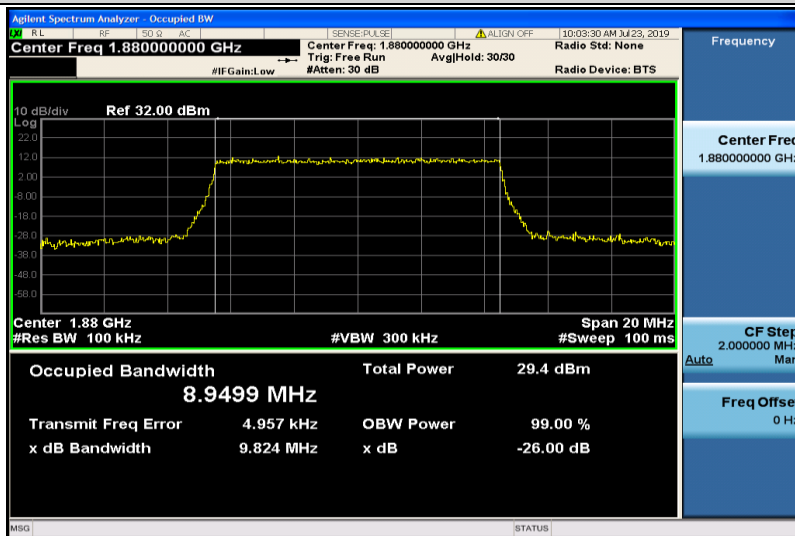

Band2-10MHz-QPSK-18650-50RB#0-8.9587

Band2-10MHz-QPSK-18900-50RB#0-8.9568

Band2-10MHz-QPSK-19150-50RB#0-8.9666

Band2-10MHz-16QAM-18650-50RB#0-8.9540

Band2-10MHz-16QAM-18900-50RB#0-8.9499

Band2-10MHz-16QAM-19150-50RB#0-8.9659