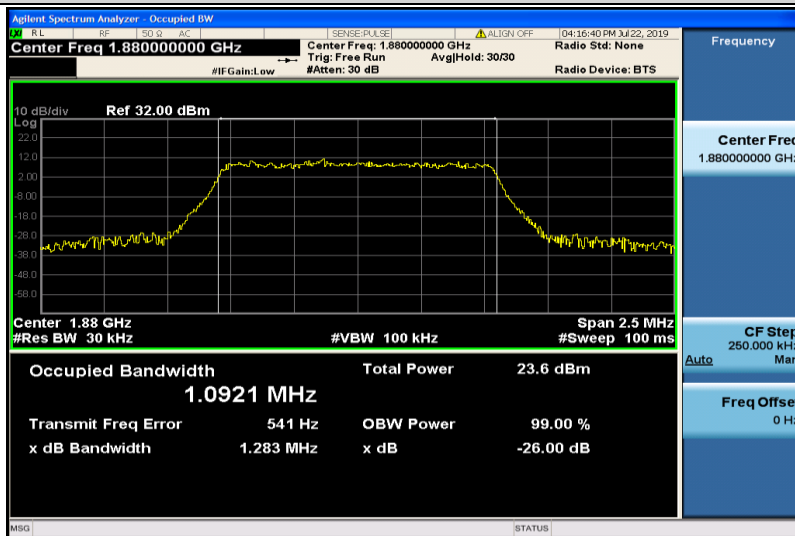

Test Graphs

Band2-1.4MHz-QPSK-18607-6RB#0-1.0930

Band2-1.4MHz-QPSK-18900-6RB#0-1.0976

Band2-1.4MHz-QPSK-19193-6RB#0-1.0986

Band2-1.4MHz-16QAM-18607-6RB#0-1.0926

Band2-1.4MHz-16QAM-18900-6RB#0-1.0921

Band2-1.4MHz-16QAM-19193-6RB#0-1.0936