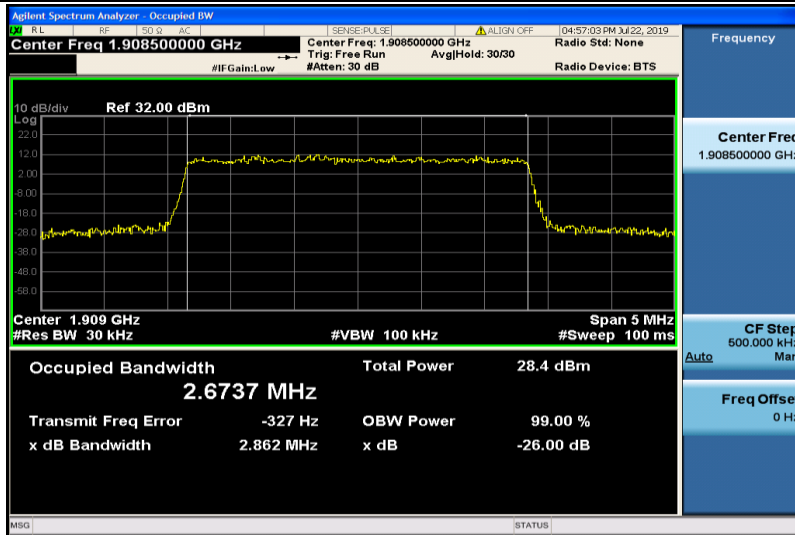

Band2-3MHz-QPSK-19185-15RB#0-2.6737