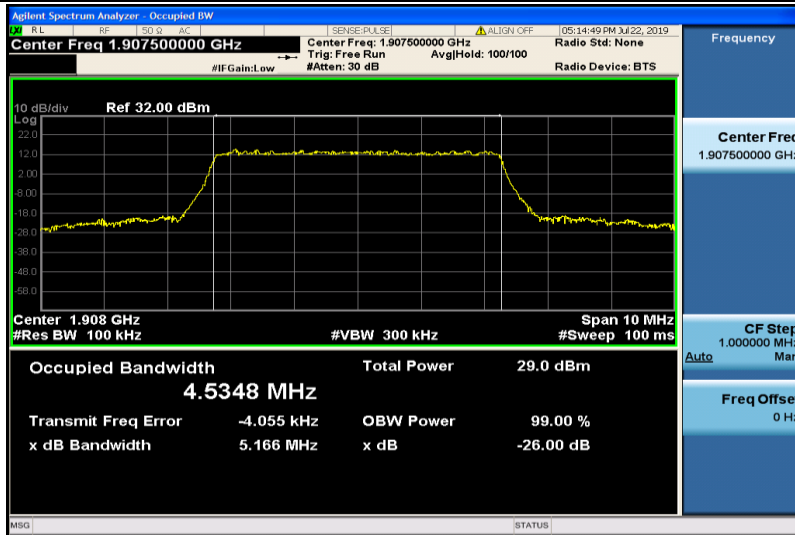

Band2-5MHz-QPSK-18625-25RB#0-4.5331

Band2-5MHz-QPSK-18900-25RB#0-4.5091

Band2-5MHz-QPSK-19175-25RB#0-4.5215

Band2-5MHz-16QAM-18625-25RB#0-4.5170

Band2-5MHz-16QAM-18900-25RB#0-4.5283

Band2-5MHz-16QAM-19175-25RB#0-4.5348