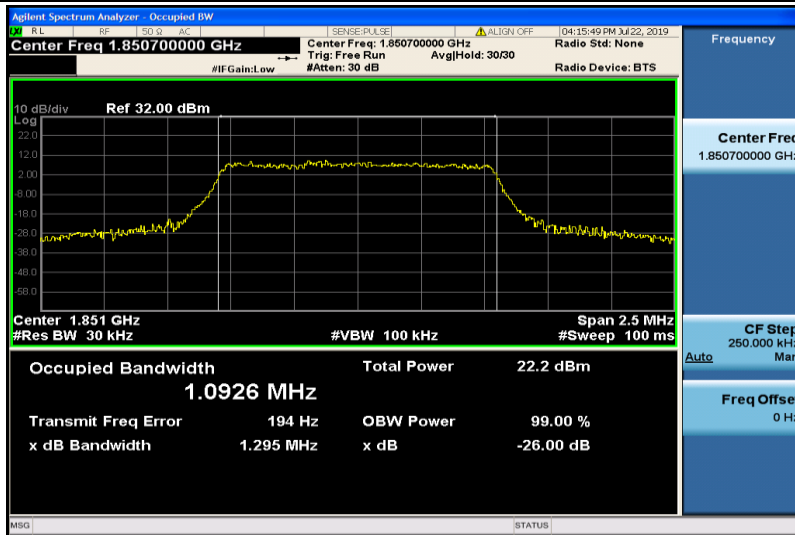

Test Graphs

Band2-1.4MHz-QPSK-18607-6RB#0-1.0930

Band2-1.4MHz-QPSK-18900-6RB#0-1.0976

Band2-1.4MHz-QPSK-19193-6RB#0-1.0986

Band2-1.4MHz-16QAM-18607-6RB#0-1.0926

Band2-1.4MHz-16QAM-18900-6RB#0-1.0921

Band2-1.4MHz-16QAM-19193-6RB#0-1.0936