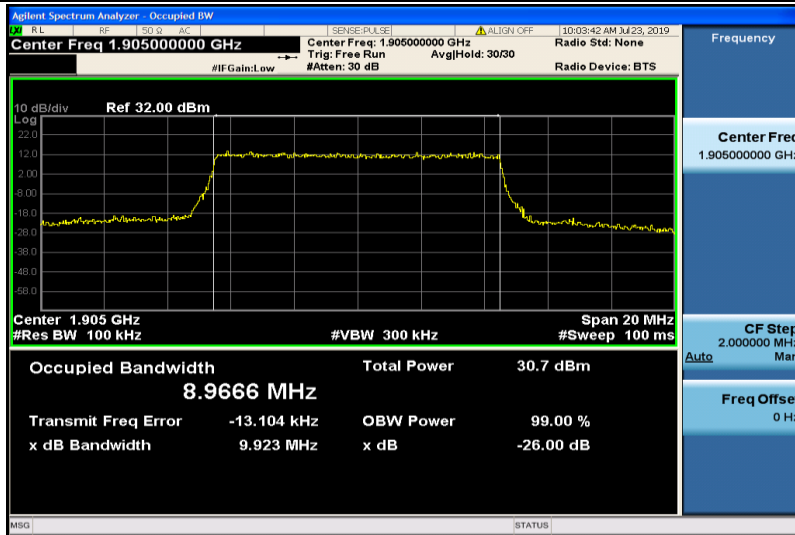

Band2-10MHz-QPSK-19150-50RB#0-8.9666