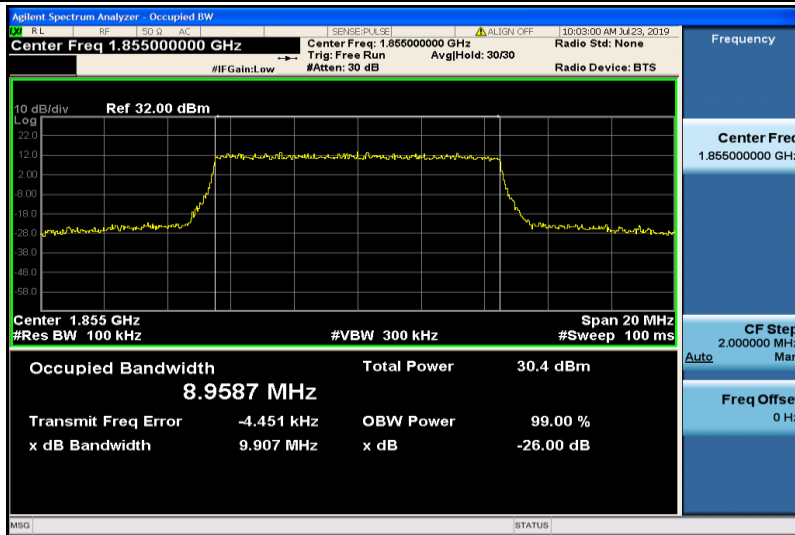

Band2-5MHz-QPSK-18625-25RB#0-4.5331

Band2-5MHz-QPSK-18900-25RB#0-4.5091

Band2-5MHz-QPSK-19175-25RB#0-4.5215

Band2-5MHz-16QAM-18625-25RB#0-4.5170

Band2-5MHz-16QAM-18900-25RB#0-4.5283

Band2-5MHz-16QAM-19175-25RB#0-4.5348