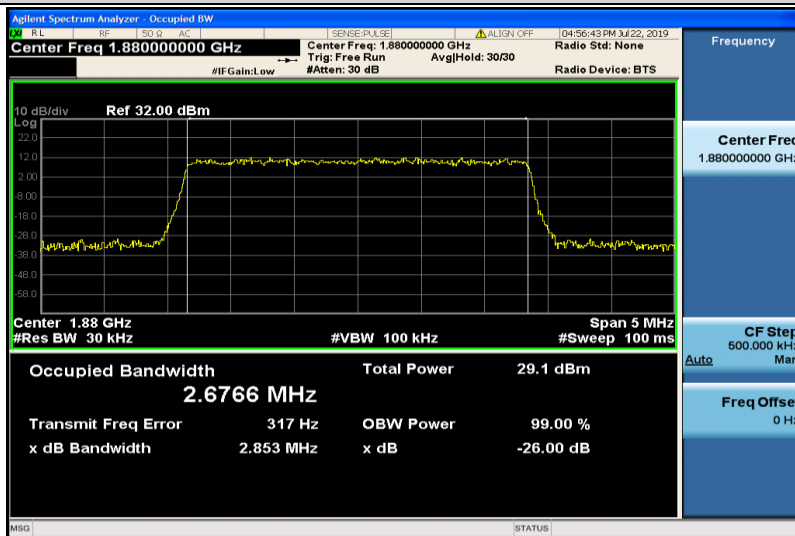

Band2-3MHz-QPSK-18900-15RB#0-2.6766