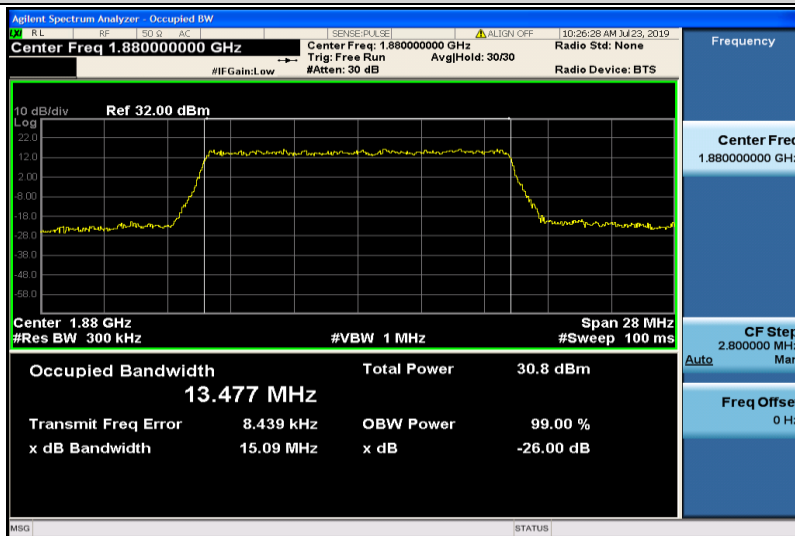

Band2-15MHz-QPSK-18900-75RB#0-13.477