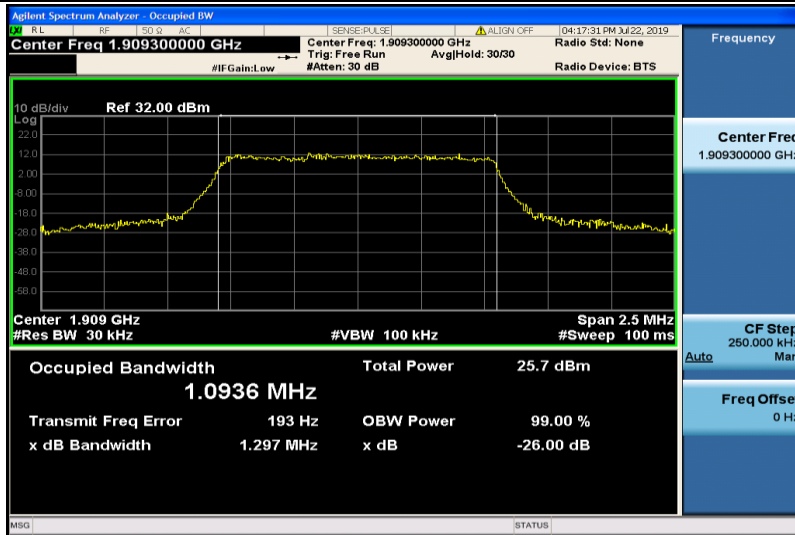

Test Graphs

Band2-1.4MHz-QPSK-18607-6RB#0-1.0930

Band2-1.4MHz-QPSK-18900-6RB#0-1.0976

Band2-1.4MHz-QPSK-19193-6RB#0-1.0986

Band2-1.4MHz-16QAM-18607-6RB#0-1.0926

Band2-1.4MHz-16QAM-18900-6RB#0-1.0921

Band2-1.4MHz-16QAM-19193-6RB#0-1.0936