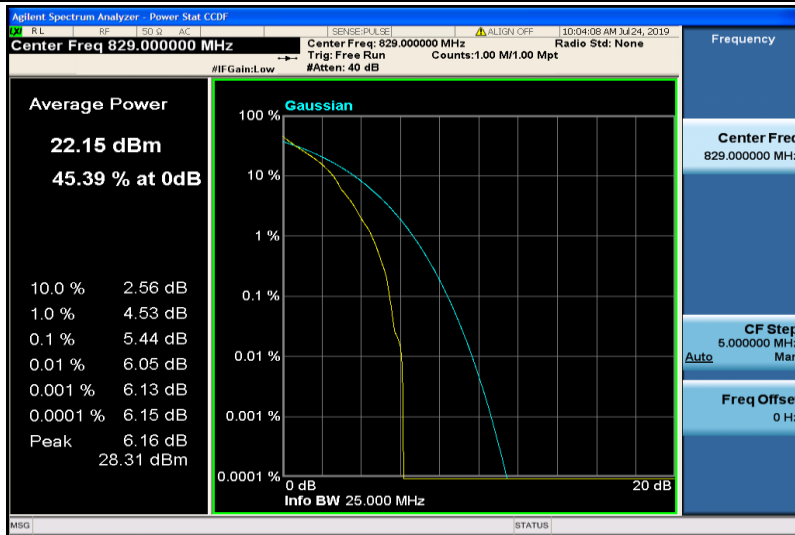

Band5-5MHz-16QAM-20625-25RB#0

Band5-10MHz-QPSK-20450-1RB#0

Band5-10MHz-QPSK-20450-50RB#0

Band5-10MHz-QPSK-20525-1RB#0

Band5-10MHz-QPSK-20525-50RB#0

Band5-10MHz-QPSK-20600-1RB#0

Band5-10MHz-QPSK-20600-50RB#0