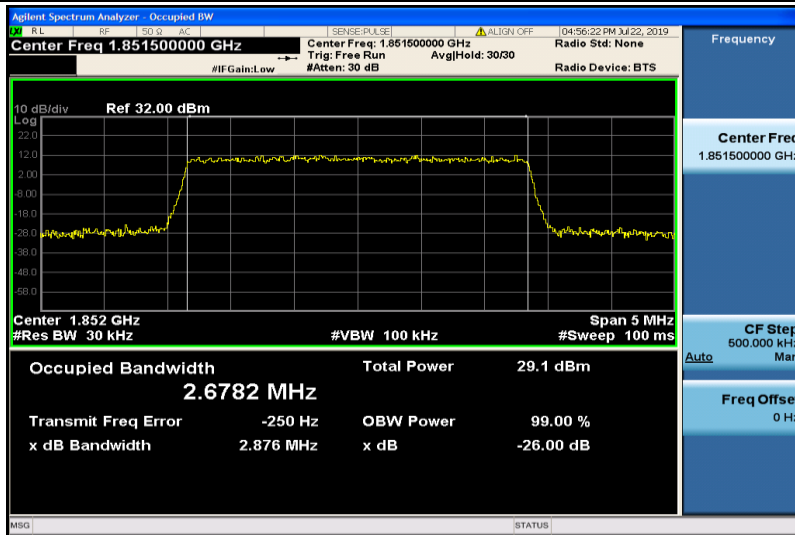

Test Graphs

Band2-1.4MHz-QPSK-18607-6RB#0-1.0930

Band2-1.4MHz-QPSK-18900-6RB#0-1.0976

Band2-1.4MHz-QPSK-19193-6RB#0-1.0986

Band2-1.4MHz-16QAM-18607-6RB#0-1.0926

Band2-1.4MHz-16QAM-18900-6RB#0-1.0921

Band2-1.4MHz-16QAM-19193-6RB#0-1.0936