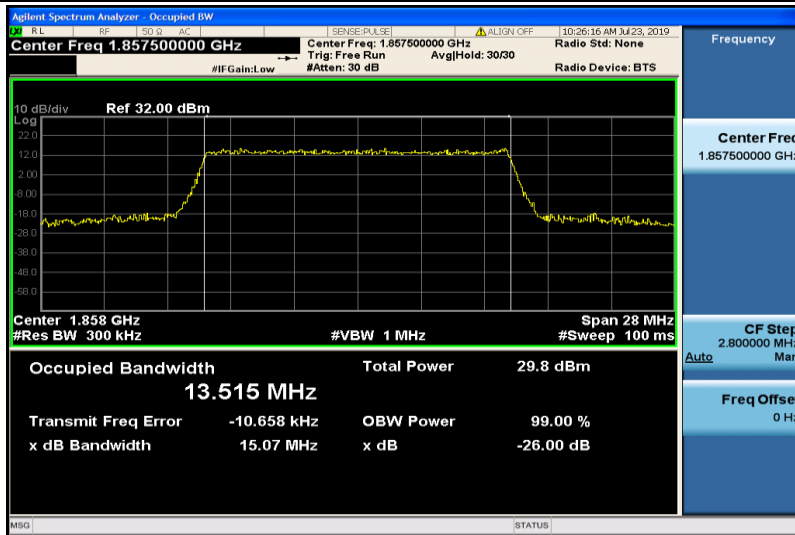

Band2-15MHz-16QAM-18675-75RB#0-13.515