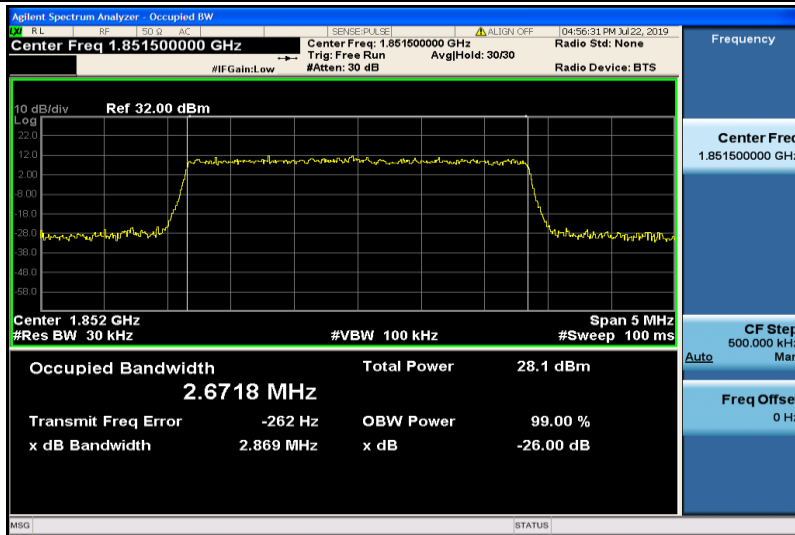

Band2-3MHz-16QAM-18615-15RB#0-2.6718