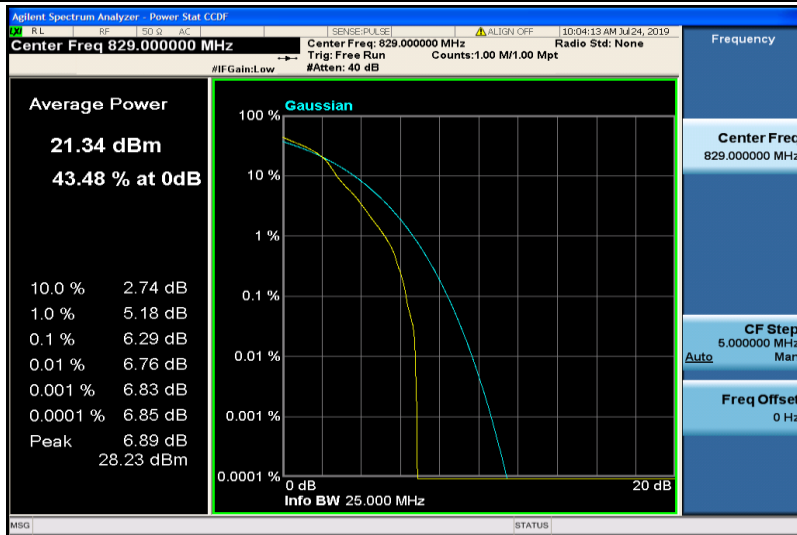

Band5-5MHz-16QAM-20625-25RB#0

Band5-10MHz-QPSK-20450-1RB#0

Band5-10MHz-QPSK-20450-50RB#0

Band5-10MHz-QPSK-20525-1RB#0

Band5-10MHz-QPSK-20525-50RB#0

Band5-10MHz-QPSK-20600-1RB#0

Band5-10MHz-QPSK-20600-50RB#0