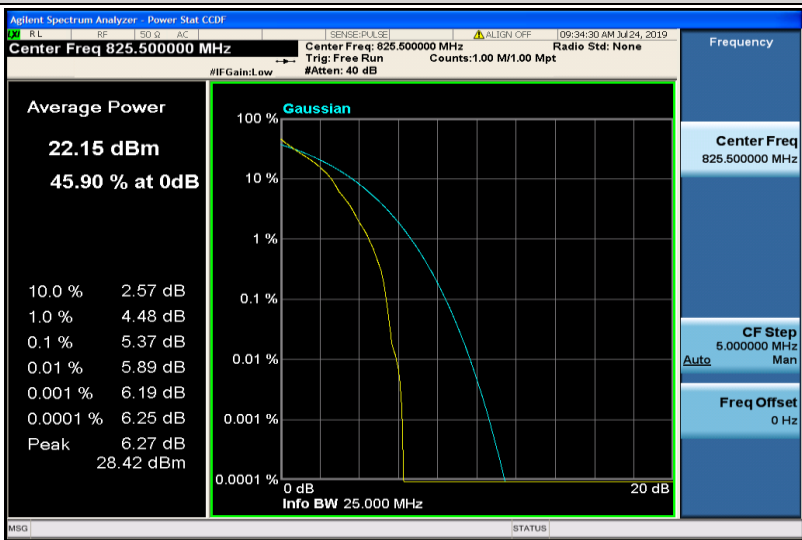

Band5-1.4MHz-16QAM-20525-1RB#0

Band5-1.4MHz-16QAM-20525-6RB#0

Band5-1.4MHz-16QAM-20643-1RB#0

Band5-1.4MHz-16QAM-20643-6RB#0

Band5-3MHz-QPSK-20415-1RB#0

Band5-3MHz-QPSK-20415-15RB#0

Band5-3MHz-QPSK-20525-1RB#0