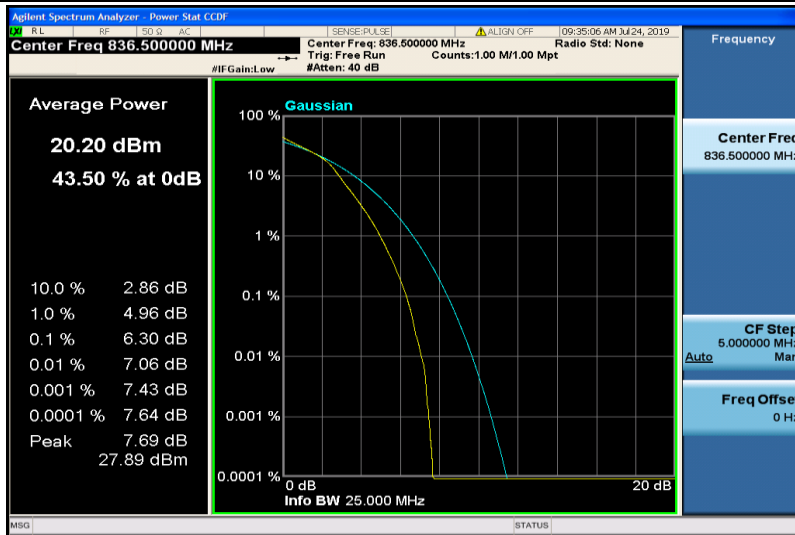

Band5-3MHz-QPSK-20525-15RB#0

Band5-3MHz-QPSK-20635-1RB#0

Band5-3MHz-QPSK-20635-15RB#0

Band5-3MHz-16QAM-20415-1RB#0

Band5-3MHz-16QAM-20415-15RB#0

Band5-3MHz-16QAM-20525-1RB#0

Band5-3MHz-16QAM-20525-15RB#0

Band5-3MHz-16QAM-20635-1RB#0