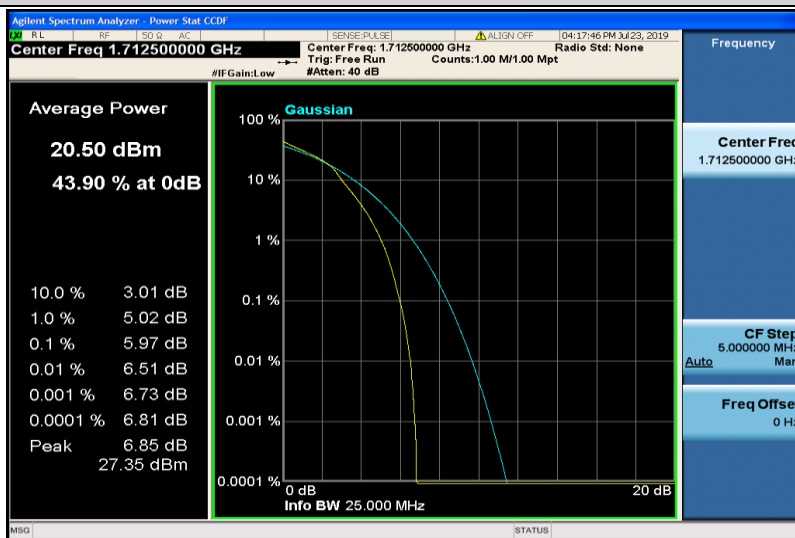

Band4-5MHz-16QAM-19975-1RB#0

Band4-5MHz-16QAM-19975-25RB#0