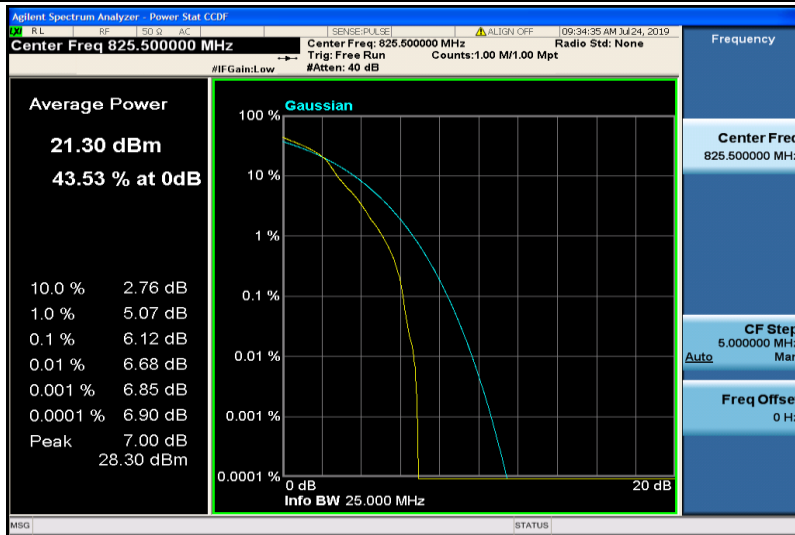

Band5-3MHz-QPSK-20635-15RB#0

Band5-3MHz-16QAM-20415-1RB#0