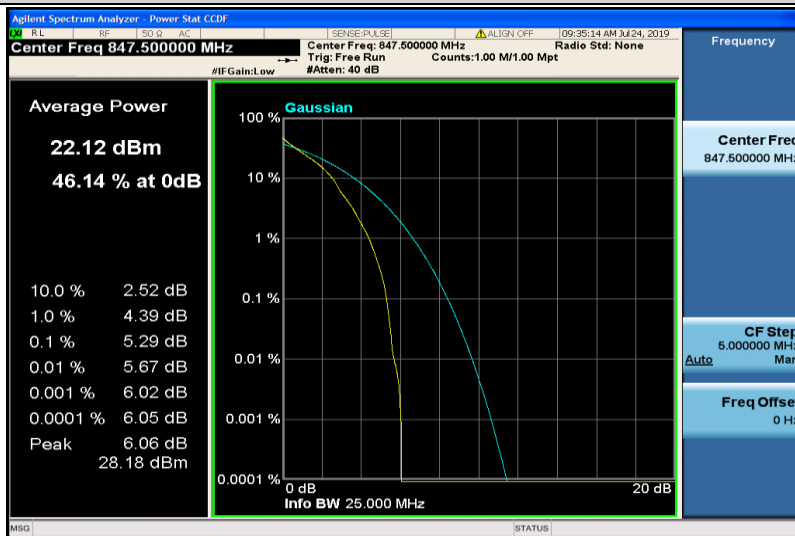

Band5-3MHz-QPSK-20525-15RB#0

Band5-3MHz-QPSK-20635-1RB#0