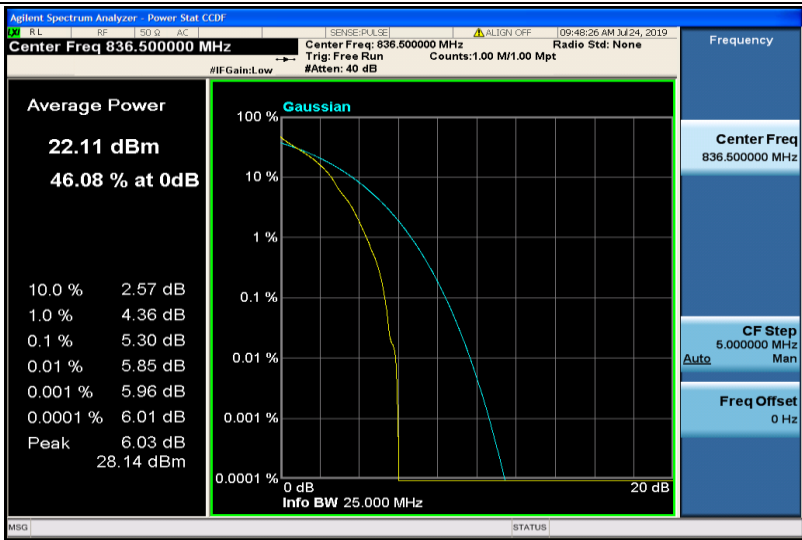

Band5-5MHz-QPSK-20425-25RB#0

Band5-5MHz-QPSK-20525-1RB#0