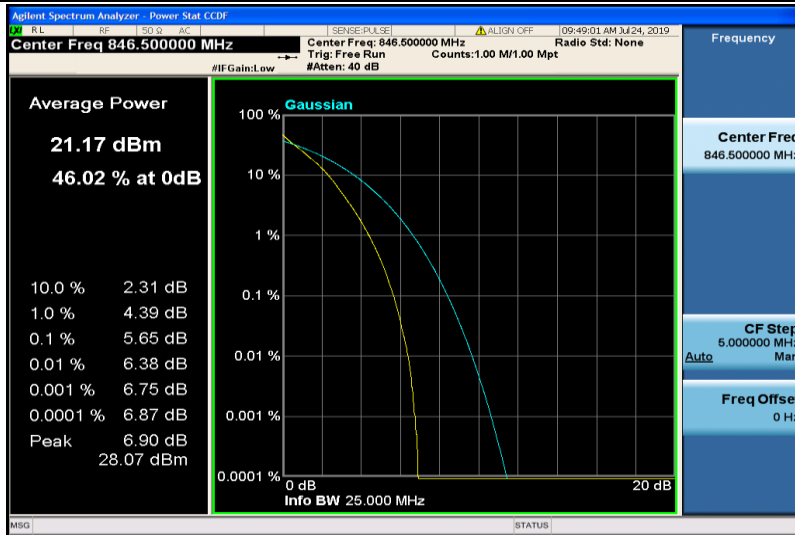

Band5-3MHz-16QAM-20635-15RB#0

Band5-5MHz-QPSK-20425-1RB#0

Band5-5MHz-QPSK-20425-25RB#0

Band5-5MHz-QPSK-20525-1RB#0

Band5-5MHz-QPSK-20525-25RB#0

Band5-5MHz-QPSK-20625-1RB#0

Band5-5MHz-QPSK-20625-25RB#0

Band5-5MHz-16QAM-20425-1RB#0