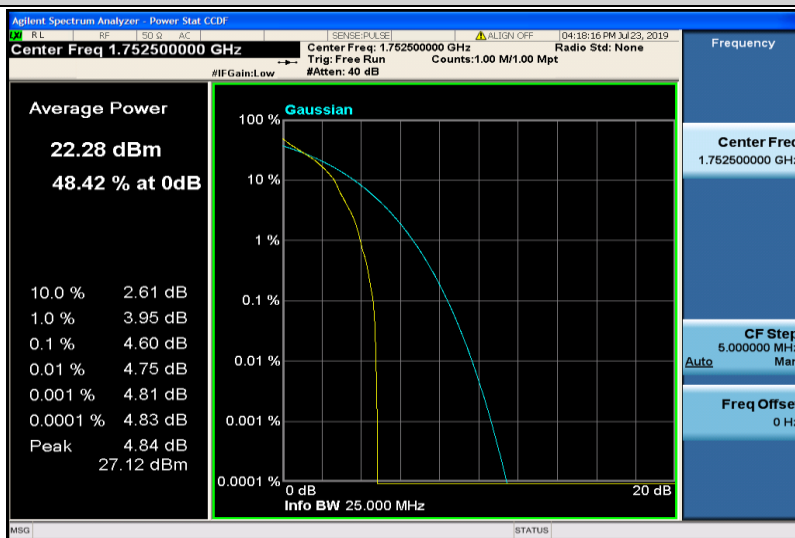

Band4-3MHz-16QAM-20385-1RB#0

Band4-3MHz-16QAM-20385-15RB#0

Band4-5MHz-QPSK-19975-1RB#0

Band4-5MHz-QPSK-19975-25RB#0

Band4-5MHz-QPSK-20175-1RB#0

Band4-5MHz-QPSK-20175-25RB#0

Band4-5MHz-QPSK-20375-1RB#0

Band4-5MHz-QPSK-20375-25RB#0