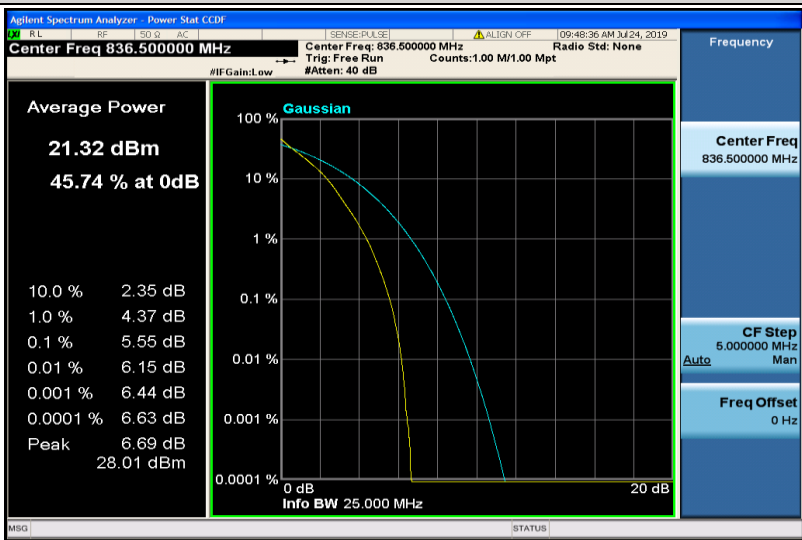

Band5-3MHz-16QAM-20635-15RB#0

Band5-5MHz-QPSK-20425-1RB#0

Band5-5MHz-QPSK-20425-25RB#0

Band5-5MHz-QPSK-20525-1RB#0

Band5-5MHz-QPSK-20525-25RB#0

Band5-5MHz-QPSK-20625-1RB#0

Band5-5MHz-QPSK-20625-25RB#0

Band5-5MHz-16QAM-20425-1RB#0