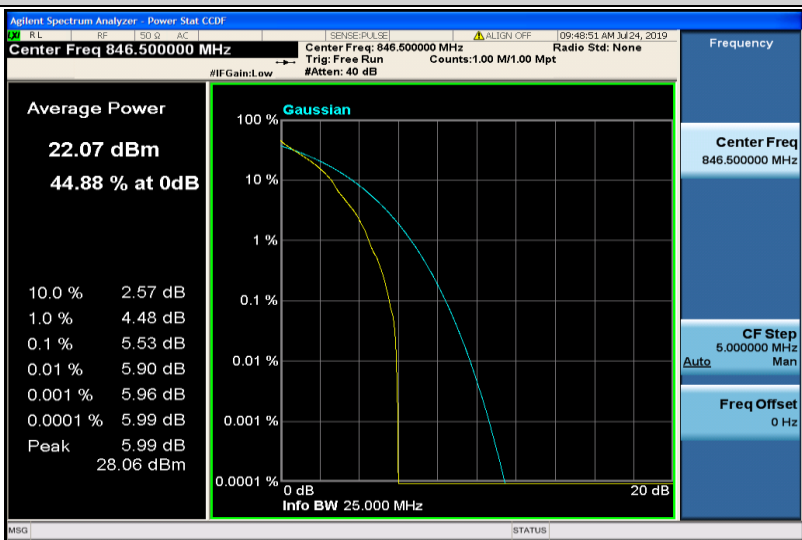

Band5-3MHz-16QAM-20635-15RB#0

Band5-5MHz-QPSK-20425-1RB#0

Band5-5MHz-QPSK-20425-25RB#0

Band5-5MHz-QPSK-20525-1RB#0

Band5-5MHz-QPSK-20525-25RB#0

Band5-5MHz-QPSK-20625-1RB#0

Band5-5MHz-QPSK-20625-25RB#0

Band5-5MHz-16QAM-20425-1RB#0