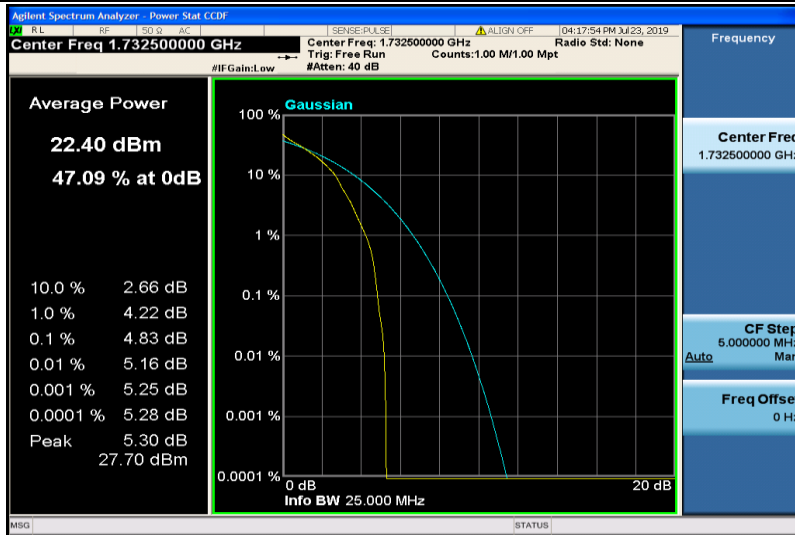

Band4-3MHz-16QAM-20385-1RB#0

Band4-3MHz-16QAM-20385-15RB#0

Band4-5MHz-QPSK-19975-1RB#0

Band4-5MHz-QPSK-19975-25RB#0

Band4-5MHz-QPSK-20175-1RB#0

Band4-5MHz-QPSK-20175-25RB#0

Band4-5MHz-QPSK-20375-1RB#0

Band4-5MHz-QPSK-20375-25RB#0