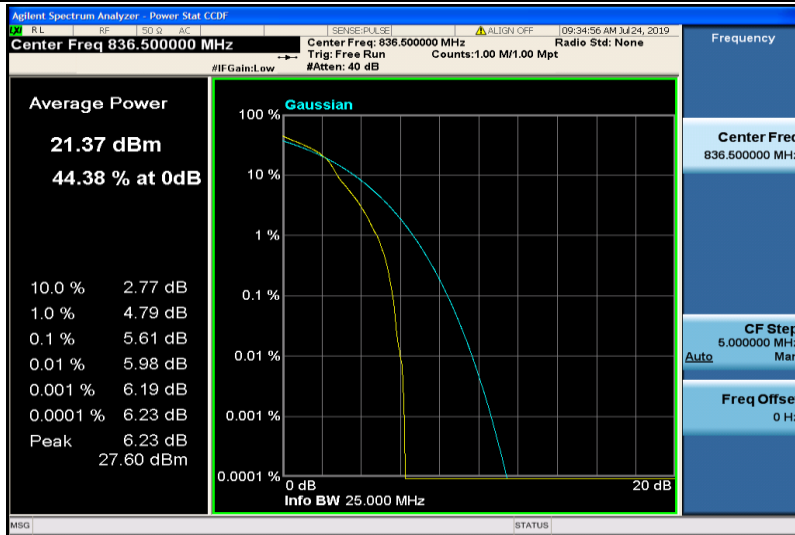

Band5-3MHz-QPSK-20525-15RB#0

Band5-3MHz-QPSK-20635-1RB#0

Band5-3MHz-QPSK-20635-15RB#0

Band5-3MHz-16QAM-20415-1RB#0

Band5-3MHz-16QAM-20415-15RB#0

Band5-3MHz-16QAM-20525-1RB#0

Band5-3MHz-16QAM-20525-15RB#0

Band5-3MHz-16QAM-20635-1RB#0