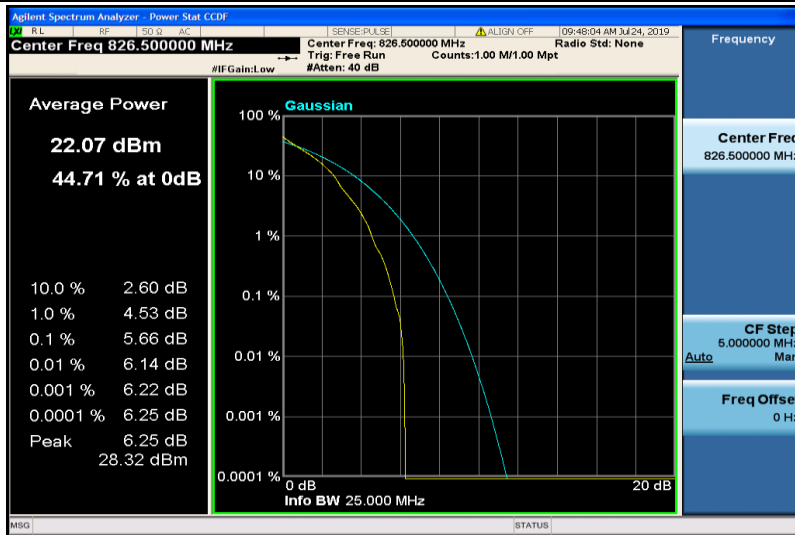

Band5-3MHz-16QAM-20635-15RB#0

Band5-5MHz-QPSK-20425-1RB#0