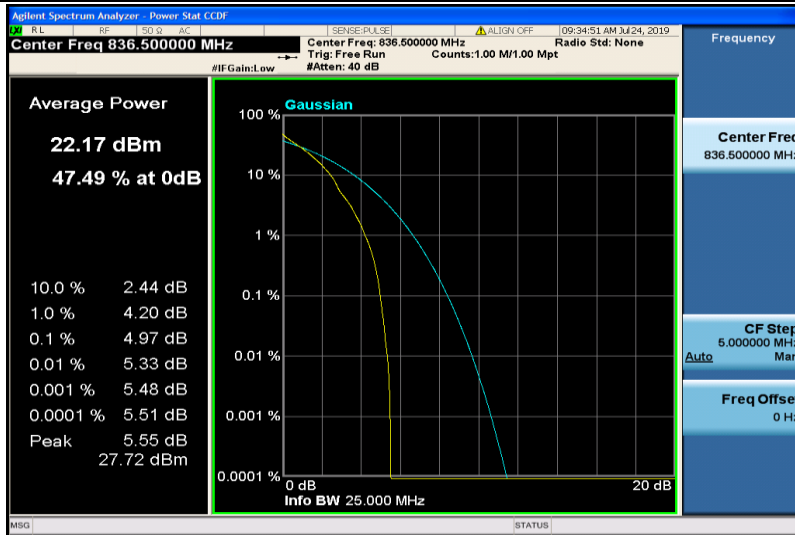

Band5-1.4MHz-16QAM-20525-1RB#0

Band5-1.4MHz-16QAM-20525-6RB#0

Band5-1.4MHz-16QAM-20643-1RB#0

Band5-1.4MHz-16QAM-20643-6RB#0

Band5-3MHz-QPSK-20415-1RB#0

Band5-3MHz-QPSK-20415-15RB#0

Band5-3MHz-QPSK-20525-1RB#0