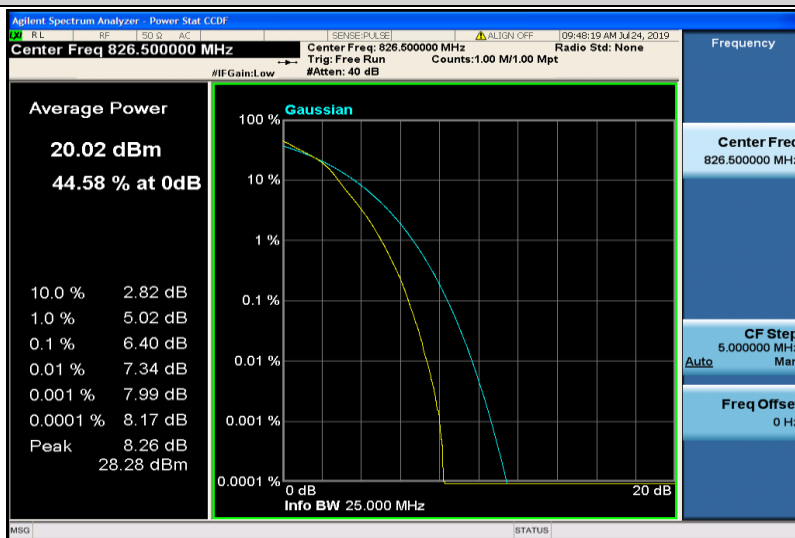

Band5-3MHz-16QAM-20635-15RB#0

Band5-5MHz-QPSK-20425-1RB#0

Band5-5MHz-QPSK-20425-25RB#0

Band5-5MHz-QPSK-20525-1RB#0

Band5-5MHz-QPSK-20525-25RB#0

Band5-5MHz-QPSK-20625-1RB#0

Band5-5MHz-QPSK-20625-25RB#0

Band5-5MHz-16QAM-20425-1RB#0