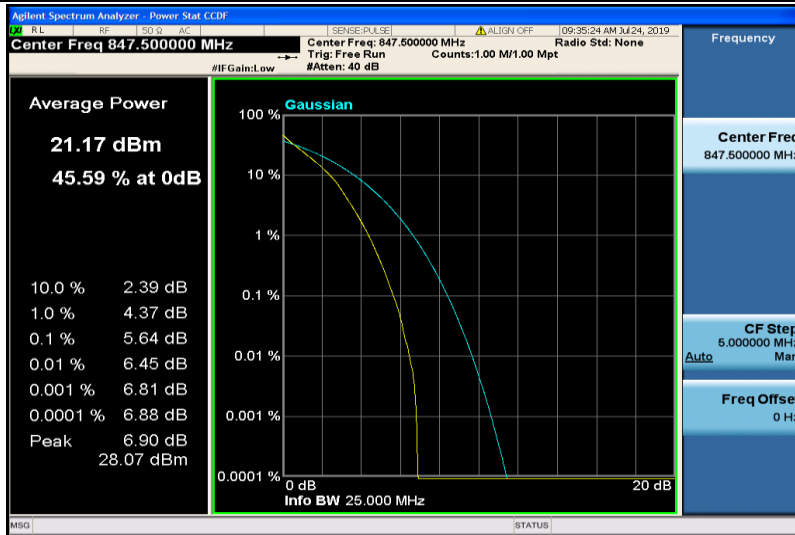

Band5-3MHz-QPSK-20635-1RB#0

Band5-3MHz-QPSK-20635-15RB#0