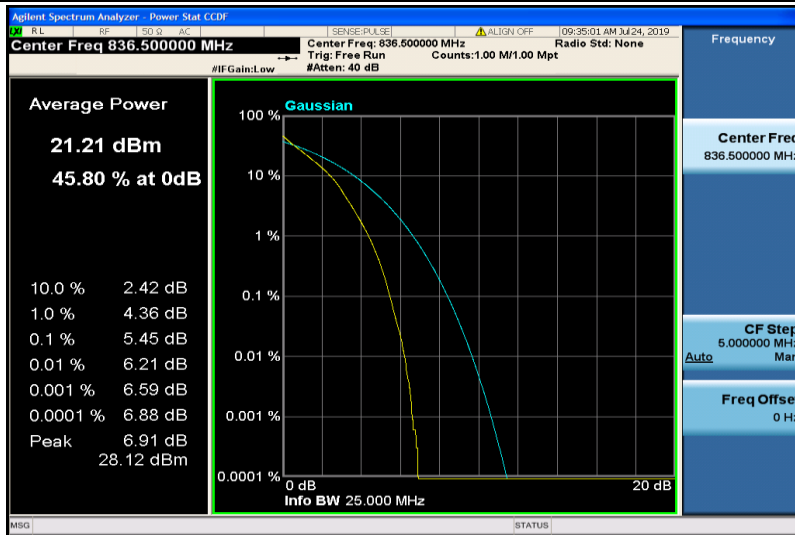

Band5-1.4MHz-16QAM-20525-1RB#0

Band5-1.4MHz-16QAM-20525-6RB#0

Band5-1.4MHz-16QAM-20643-1RB#0

Band5-1.4MHz-16QAM-20643-6RB#0

Band5-3MHz-QPSK-20415-1RB#0

Band5-3MHz-QPSK-20415-15RB#0

Band5-3MHz-QPSK-20525-1RB#0