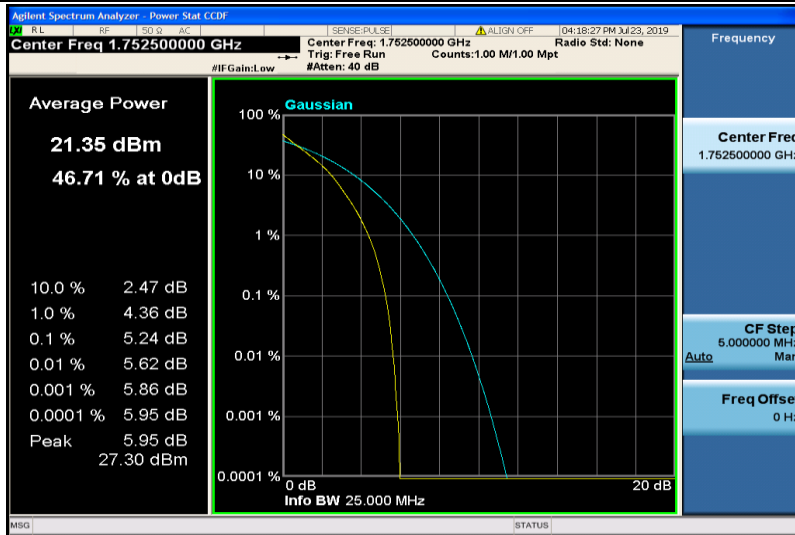

Band4-3MHz-16QAM-20385-1RB#0

Band4-3MHz-16QAM-20385-15RB#0

Band4-5MHz-QPSK-19975-1RB#0

Band4-5MHz-QPSK-19975-25RB#0

Band4-5MHz-QPSK-20175-1RB#0

Band4-5MHz-QPSK-20175-25RB#0

Band4-5MHz-QPSK-20375-1RB#0

Band4-5MHz-QPSK-20375-25RB#0