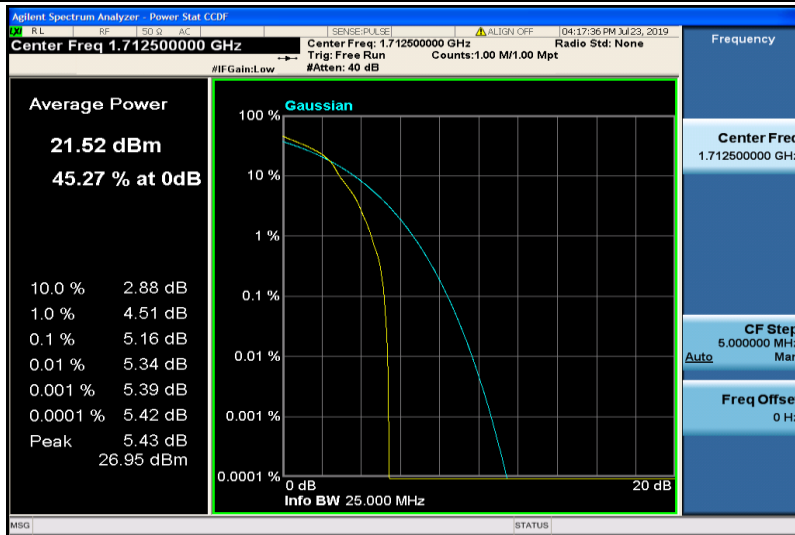

Band4-3MHz-16QAM-20385-1RB#0

Band4-3MHz-16QAM-20385-15RB#0

Band4-5MHz-QPSK-19975-1RB#0

Band4-5MHz-QPSK-19975-25RB#0

Band4-5MHz-QPSK-20175-1RB#0

Band4-5MHz-QPSK-20175-25RB#0

Band4-5MHz-QPSK-20375-1RB#0

Band4-5MHz-QPSK-20375-25RB#0