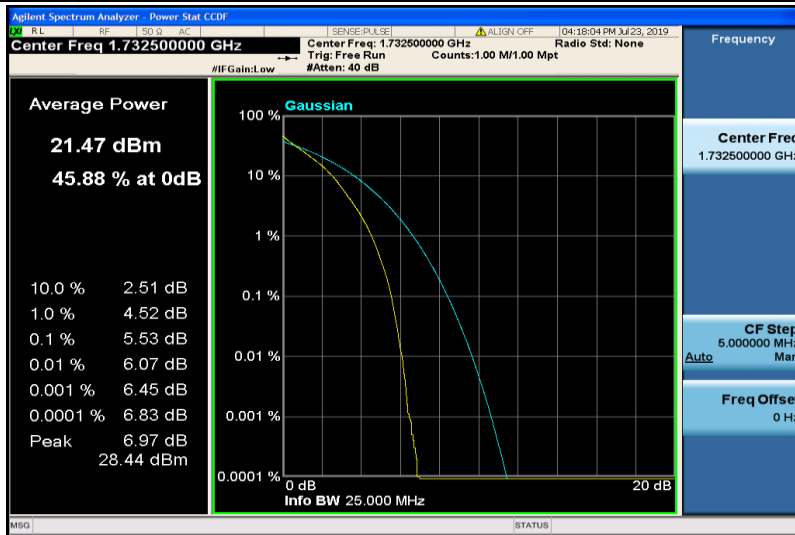

Band4-3MHz-16QAM-20385-1RB#0

Band4-3MHz-16QAM-20385-15RB#0

Band4-5MHz-QPSK-19975-1RB#0

Band4-5MHz-QPSK-19975-25RB#0

Band4-5MHz-QPSK-20175-1RB#0

Band4-5MHz-QPSK-20175-25RB#0

Band4-5MHz-QPSK-20375-1RB#0

Band4-5MHz-QPSK-20375-25RB#0