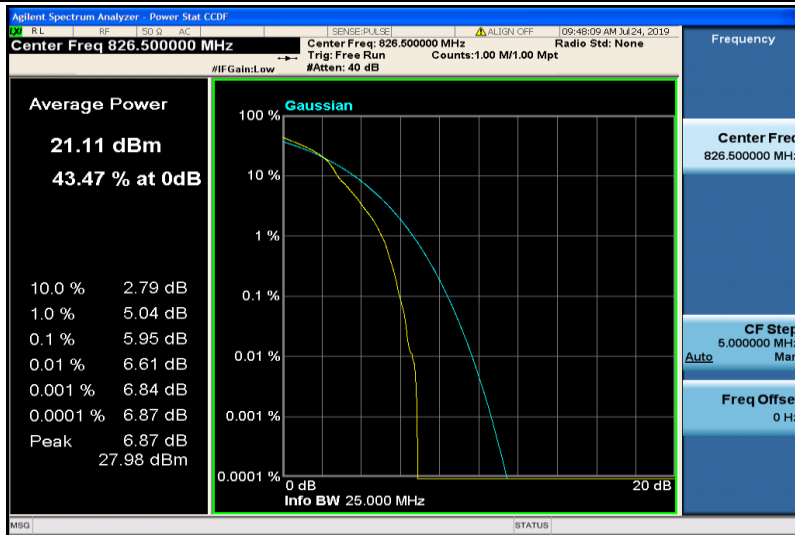

Band5-3MHz-16QAM-20635-15RB#0

Band5-5MHz-QPSK-20425-1RB#0

Band5-5MHz-QPSK-20425-25RB#0

Band5-5MHz-QPSK-20525-1RB#0

Band5-5MHz-QPSK-20525-25RB#0

Band5-5MHz-QPSK-20625-1RB#0

Band5-5MHz-QPSK-20625-25RB#0

Band5-5MHz-16QAM-20425-1RB#0