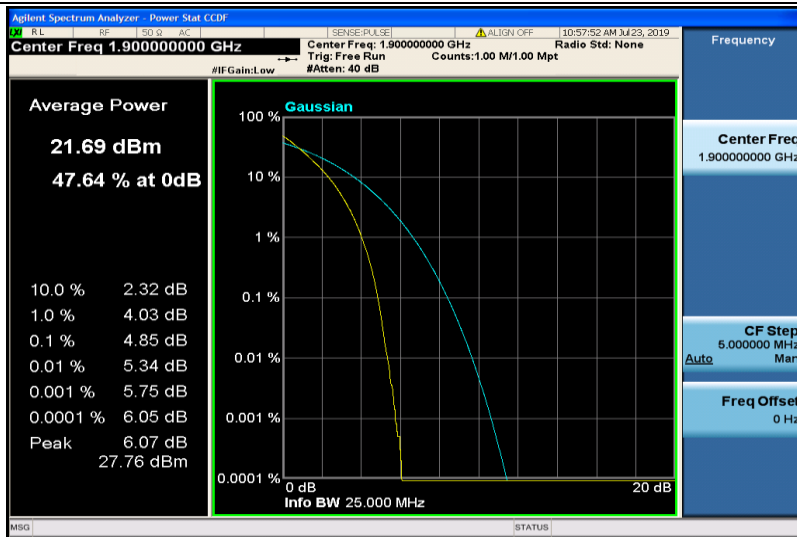

Band2-15MHz-16QAM-19125-75RB#0

Band2-20MHz-QPSK-18700-1RB#0

Band2-20MHz-QPSK-18700-100RB#0

Band2-20MHz-QPSK-18900-1RB#0

Band2-20MHz-QPSK-18900-100RB#0

Band2-20MHz-QPSK-19100-1RB#0

Band2-20MHz-QPSK-19100-100RB#0