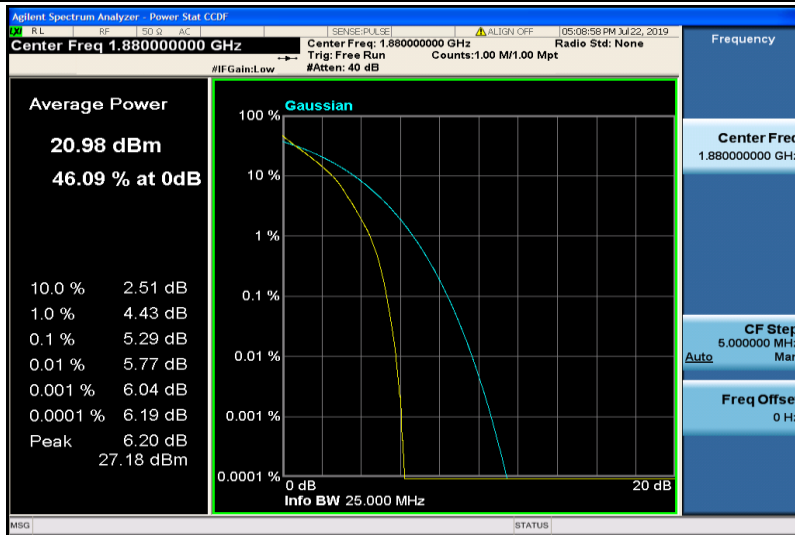

Band2-3MHz-QPSK-18900-15RB#0