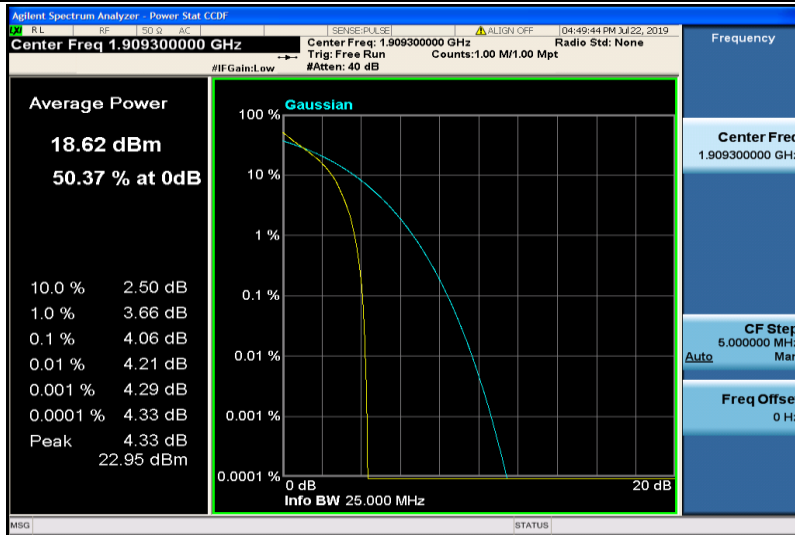

Test Graphs

Band2-1.4MHz-QPSK-18607-1RB#0

Band2-1.4MHz-QPSK-18607-6RB#0

Band2-1.4MHz-QPSK-18900-1RB#0

Band2-1.4MHz-QPSK-18900-6RB#0

Band2-1.4MHz-QPSK-19193-1RB#0

Band2-1.4MHz-QPSK-19193-6RB#0

Band2-1.4MHz-16QAM-18607-1RB#0