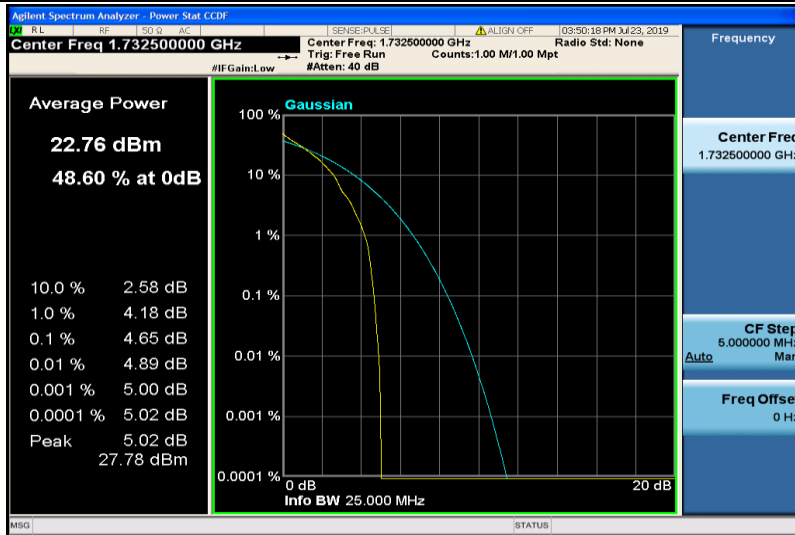

Band4-1.4MHz-QPSK-20175-1RB#0