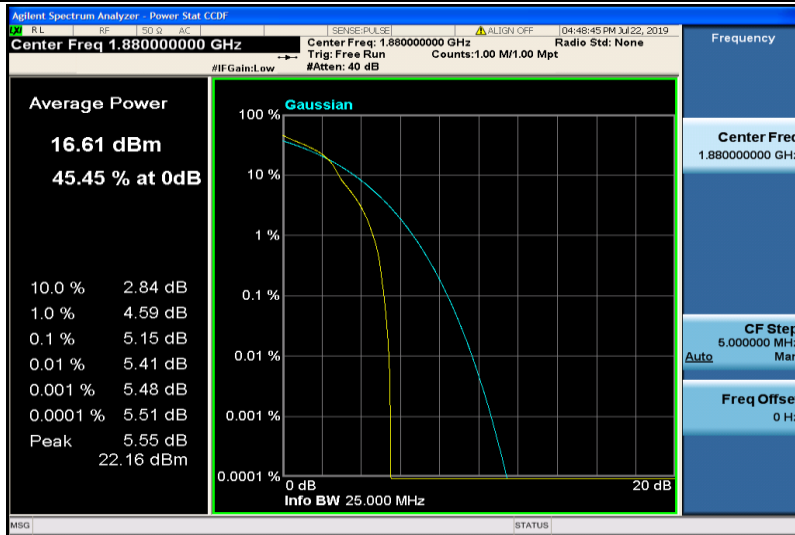

Band2-1.4MHz-16QAM-18900-1RB#0