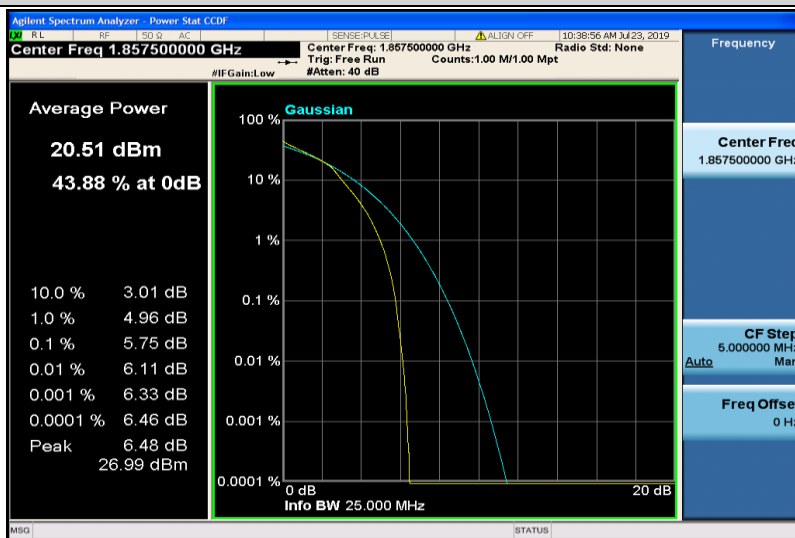

Band2-15MHz-16QAM-18675-75RB#0