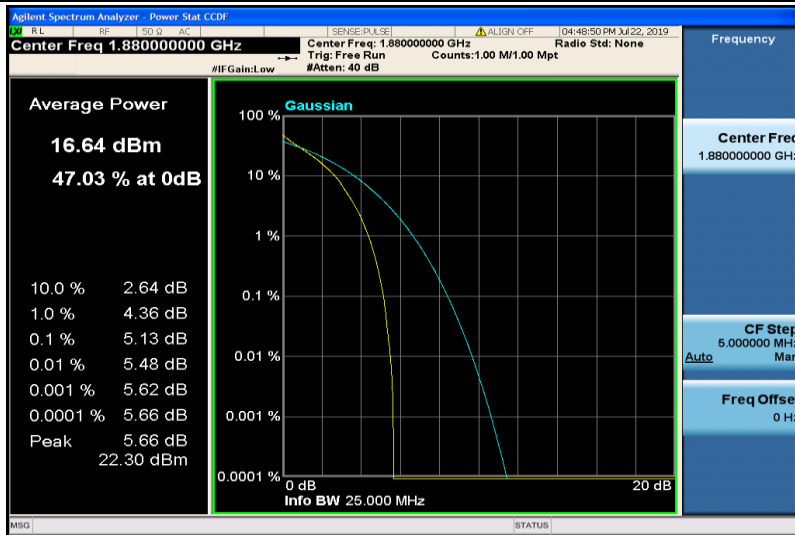

Test Graphs

Band2-1.4MHz-QPSK-18607-1RB#0

Band2-1.4MHz-QPSK-18607-6RB#0

Band2-1.4MHz-QPSK-18900-1RB#0

Band2-1.4MHz-QPSK-18900-6RB#0

Band2-1.4MHz-QPSK-19193-1RB#0

Band2-1.4MHz-QPSK-19193-6RB#0

Band2-1.4MHz-16QAM-18607-1RB#0