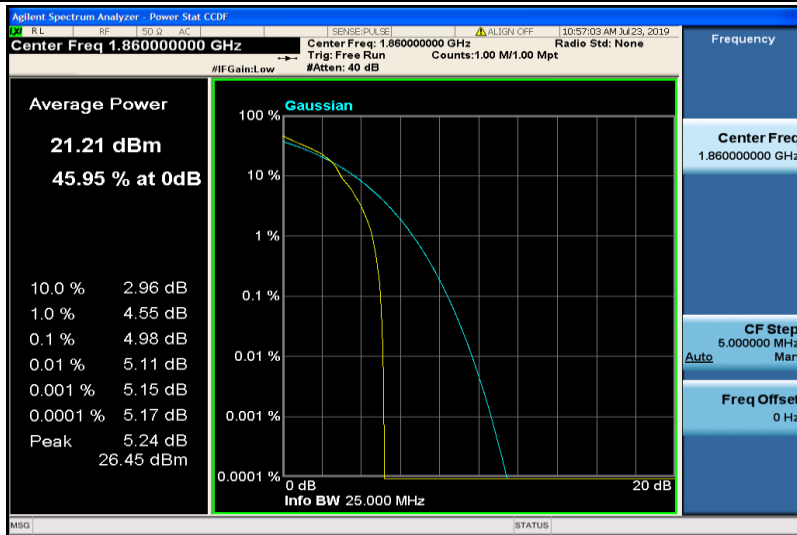

Band2-15MHz-16QAM-19125-75RB#0

Band2-20MHz-QPSK-18700-1RB#0

Band2-20MHz-QPSK-18700-100RB#0

Band2-20MHz-QPSK-18900-1RB#0

Band2-20MHz-QPSK-18900-100RB#0

Band2-20MHz-QPSK-19100-1RB#0

Band2-20MHz-QPSK-19100-100RB#0