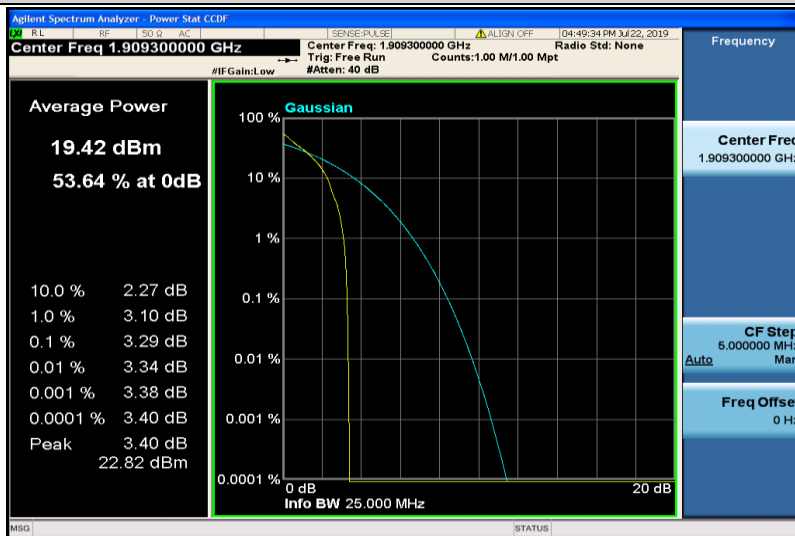

Test Graphs

Band2-1.4MHz-QPSK-18607-1RB#0

Band2-1.4MHz-QPSK-18607-6RB#0

Band2-1.4MHz-QPSK-18900-1RB#0

Band2-1.4MHz-QPSK-18900-6RB#0

Band2-1.4MHz-QPSK-19193-1RB#0

Band2-1.4MHz-QPSK-19193-6RB#0

Band2-1.4MHz-16QAM-18607-1RB#0