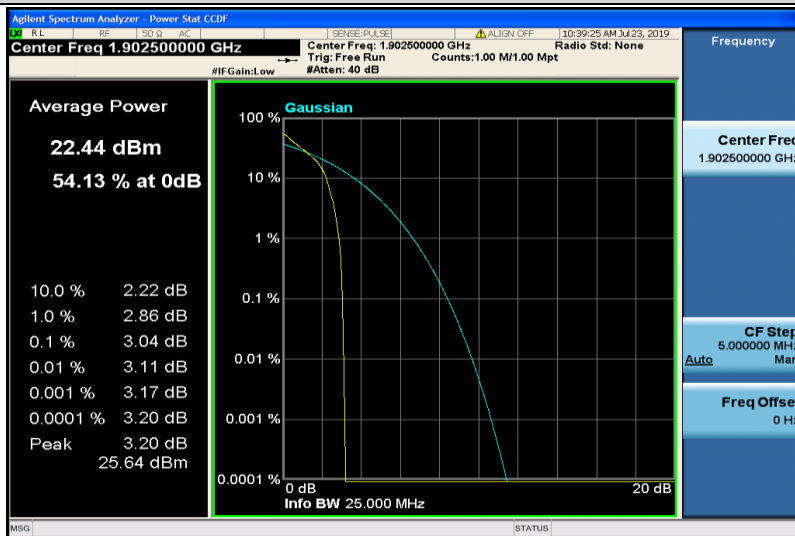

Band2-10MHz-16QAM-18900-50RB#0

Band2-10MHz-16QAM-19150-1RB#0

Band2-10MHz-16QAM-19150-50RB#0

Band2-15MHz-QPSK-18675-1RB#0

Band2-15MHz-QPSK-18675-75RB#0

Band2-15MHz-QPSK-18900-1RB#0

Band2-15MHz-QPSK-18900-75RB#0