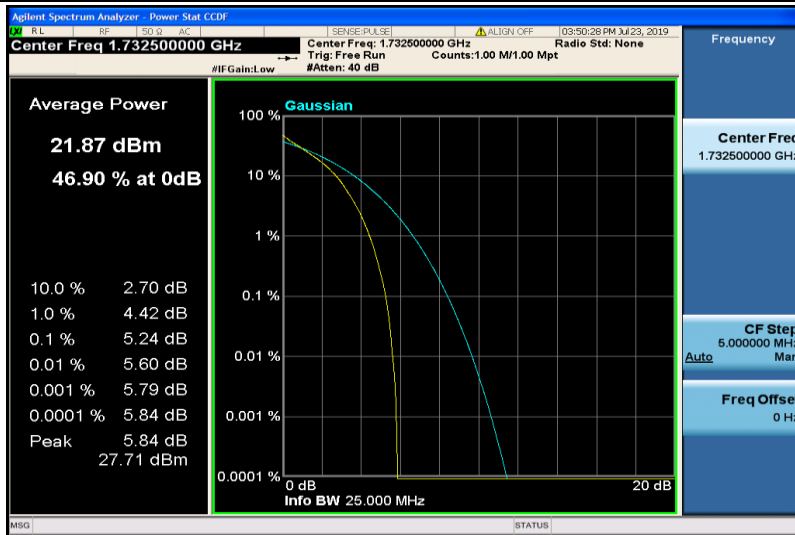

Band4-1.4MHz-QPSK-20175-6RB#0