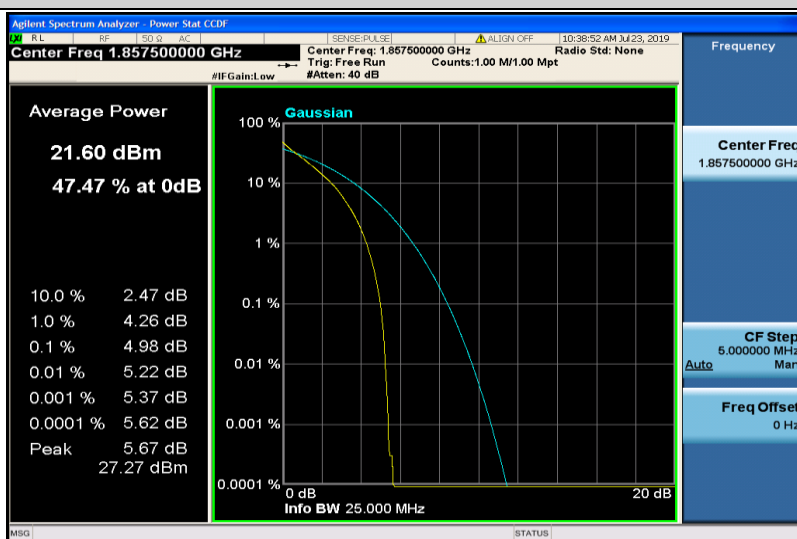

Band2-10MHz-16QAM-18900-50RB#0

Band2-10MHz-16QAM-19150-1RB#0

Band2-10MHz-16QAM-19150-50RB#0

Band2-15MHz-QPSK-18675-1RB#0

Band2-15MHz-QPSK-18675-75RB#0

Band2-15MHz-QPSK-18900-1RB#0

Band2-15MHz-QPSK-18900-75RB#0