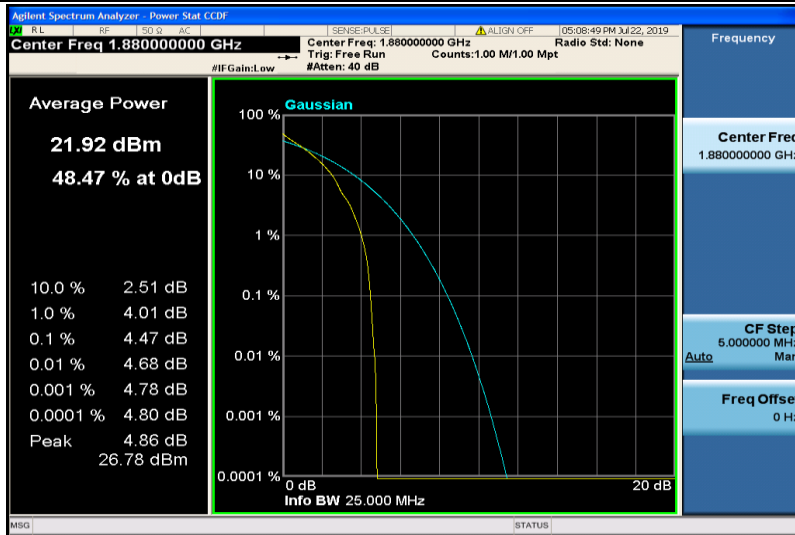

Band2-1.4MHz-16QAM-18607-6RB#0

Band2-1.4MHz-16QAM-18900-1RB#0

Band2-1.4MHz-16QAM-18900-6RB#0

Band2-1.4MHz-16QAM-19193-1RB#0

Band2-1.4MHz-16QAM-19193-6RB#0

Band2-3MHz-QPSK-18615-1RB#0

Band2-3MHz-QPSK-18615-15RB#0