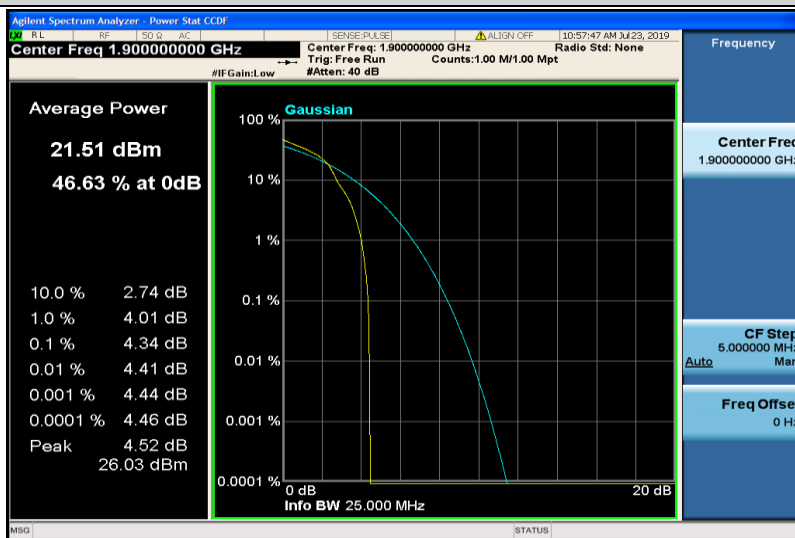

Band2-20MHz-16QAM-18700-1RB#0

Band2-20MHz-16QAM-18700-100RB#0

Band2-20MHz-16QAM-18900-1RB#0

Band2-20MHz-16QAM-18900-100RB#0

Band2-20MHz-16QAM-19100-1RB#0

Band2-20MHz-16QAM-19100-100RB#0

Band4-1.4MHz-QPSK-19957-1RB#0