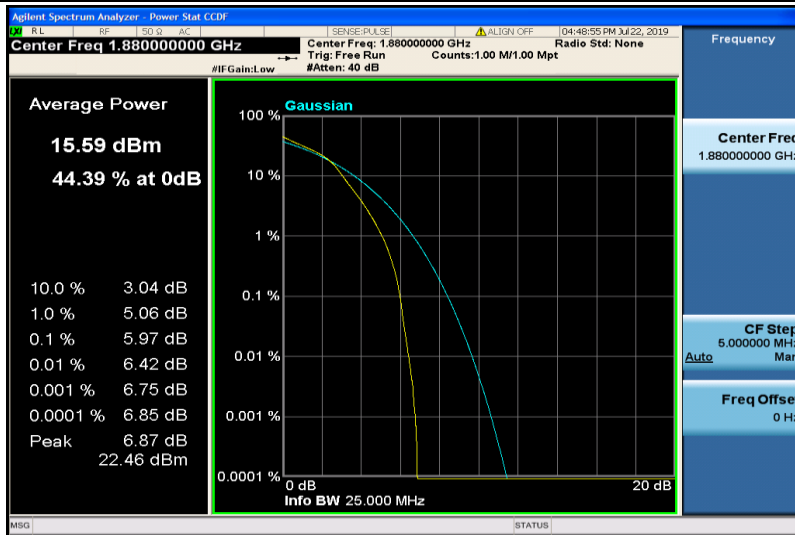

Band2-1.4MHz-16QAM-18900-6RB#0