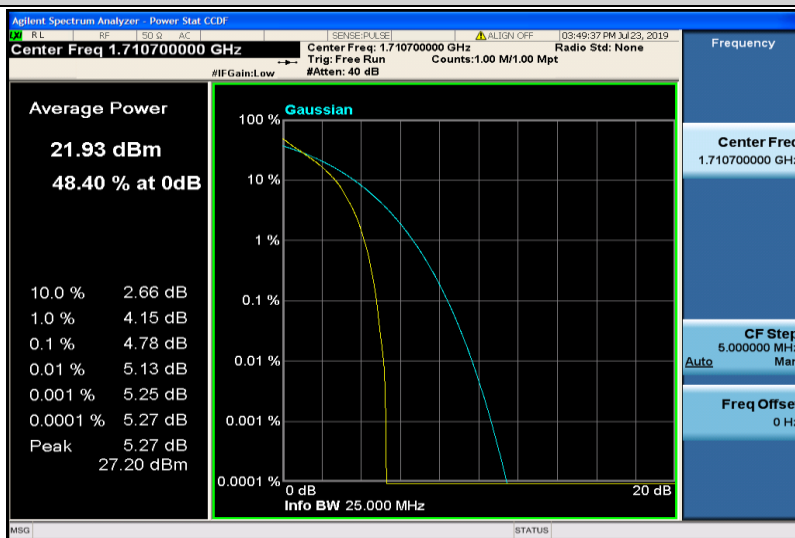

Band2-20MHz-16QAM-18700-1RB#0

Band2-20MHz-16QAM-18700-100RB#0

Band2-20MHz-16QAM-18900-1RB#0

Band2-20MHz-16QAM-18900-100RB#0

Band2-20MHz-16QAM-19100-1RB#0

Band2-20MHz-16QAM-19100-100RB#0

Band4-1.4MHz-QPSK-19957-1RB#0