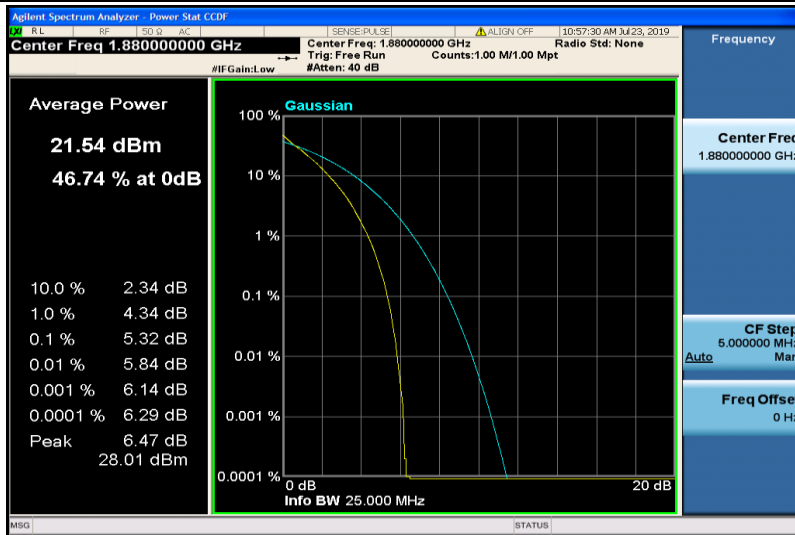

Band2-15MHz-16QAM-19125-75RB#0

Band2-20MHz-QPSK-18700-1RB#0

Band2-20MHz-QPSK-18700-100RB#0

Band2-20MHz-QPSK-18900-1RB#0

Band2-20MHz-QPSK-18900-100RB#0

Band2-20MHz-QPSK-19100-1RB#0

Band2-20MHz-QPSK-19100-100RB#0