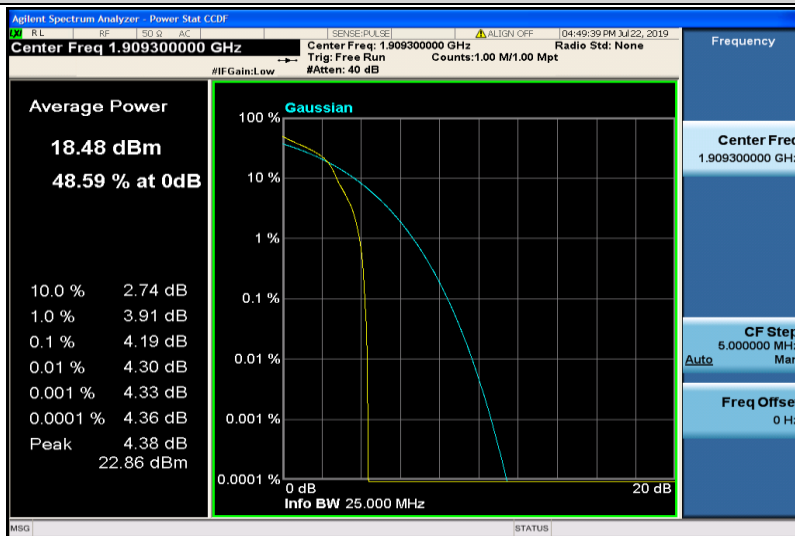

Band2-1.4MHz-16QAM-19193-1RB#0