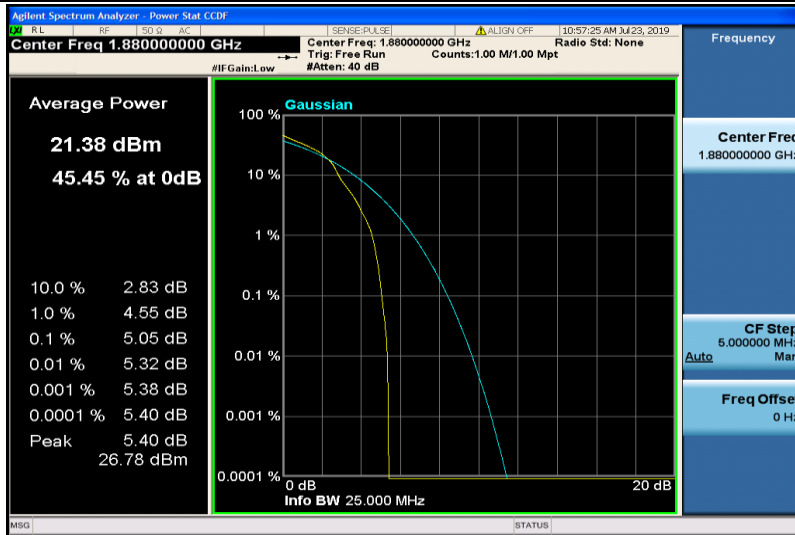

Band2-20MHz-16QAM-18900-1RB#0