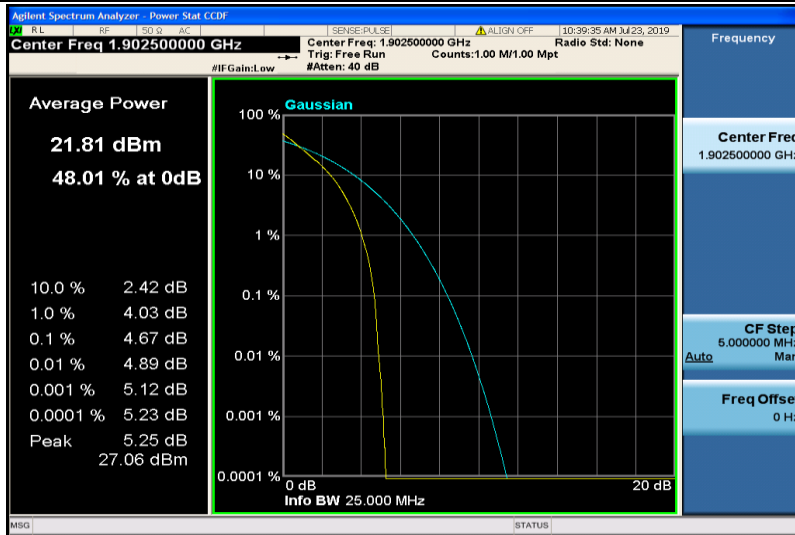

Band2-15MHz-QPSK-19125-75RB#0