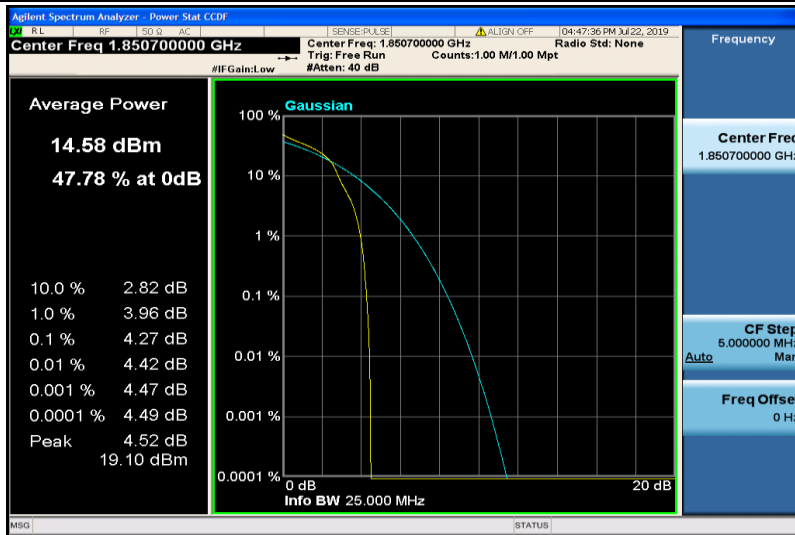

Test Graphs

Band2-1.4MHz-QPSK-18607-1RB#0

Band2-1.4MHz-QPSK-18607-6RB#0

Band2-1.4MHz-QPSK-18900-1RB#0

Band2-1.4MHz-QPSK-18900-6RB#0

Band2-1.4MHz-QPSK-19193-1RB#0

Band2-1.4MHz-QPSK-19193-6RB#0

Band2-1.4MHz-16QAM-18607-1RB#0