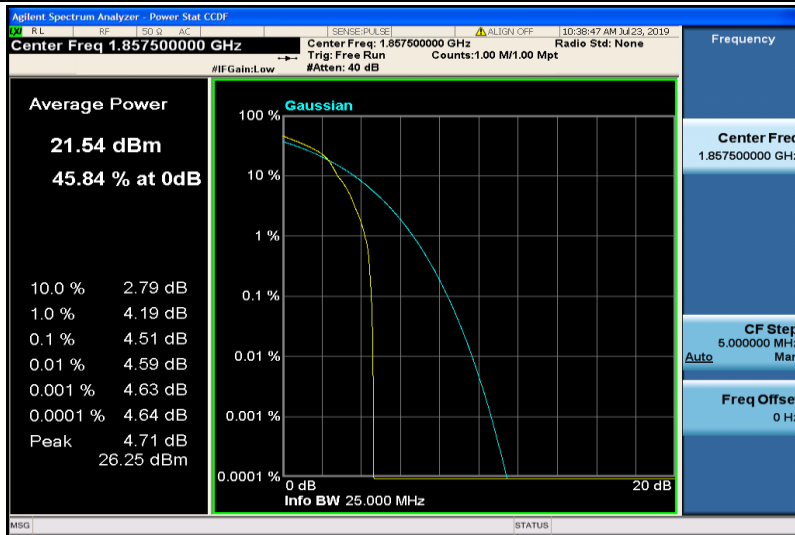

Band2-15MHz-16QAM-18675-1RB#0