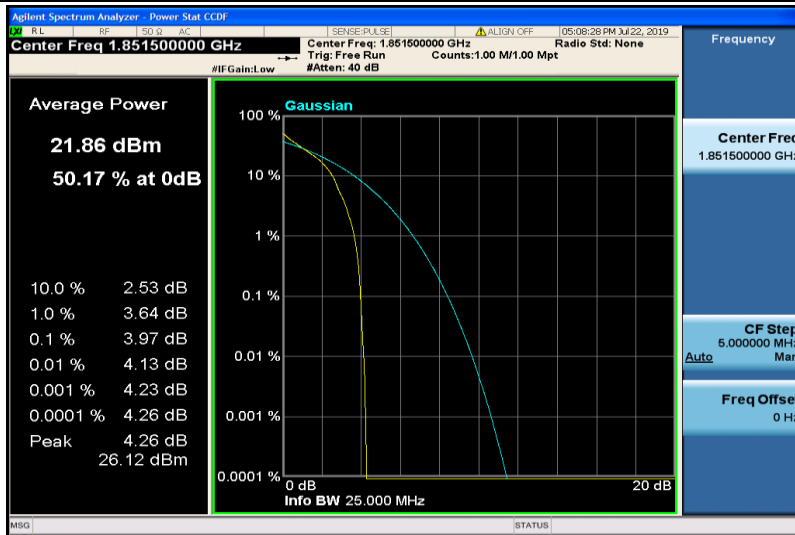

Band2-1.4MHz-16QAM-18607-6RB#0

Band2-1.4MHz-16QAM-18900-1RB#0

Band2-1.4MHz-16QAM-18900-6RB#0

Band2-1.4MHz-16QAM-19193-1RB#0

Band2-1.4MHz-16QAM-19193-6RB#0

Band2-3MHz-QPSK-18615-1RB#0

Band2-3MHz-QPSK-18615-15RB#0