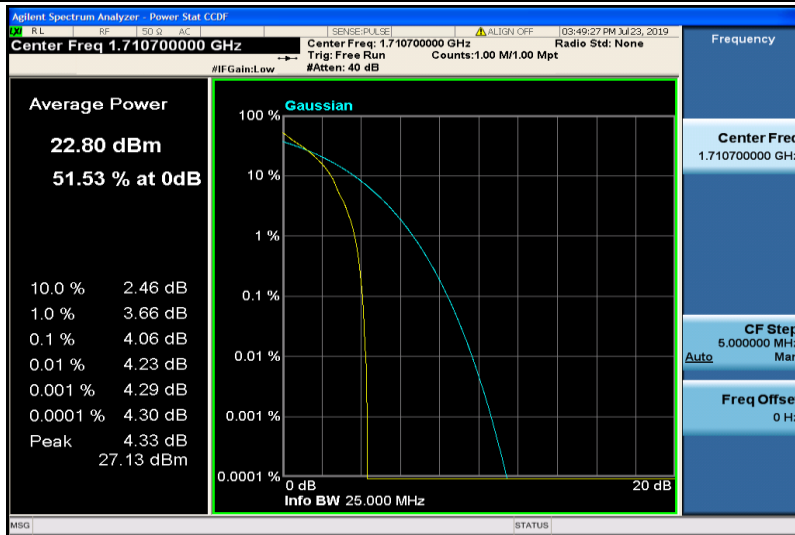

Band2-20MHz-16QAM-18700-1RB#0

Band2-20MHz-16QAM-18700-100RB#0

Band2-20MHz-16QAM-18900-1RB#0

Band2-20MHz-16QAM-18900-100RB#0

Band2-20MHz-16QAM-19100-1RB#0

Band2-20MHz-16QAM-19100-100RB#0

Band4-1.4MHz-QPSK-19957-1RB#0