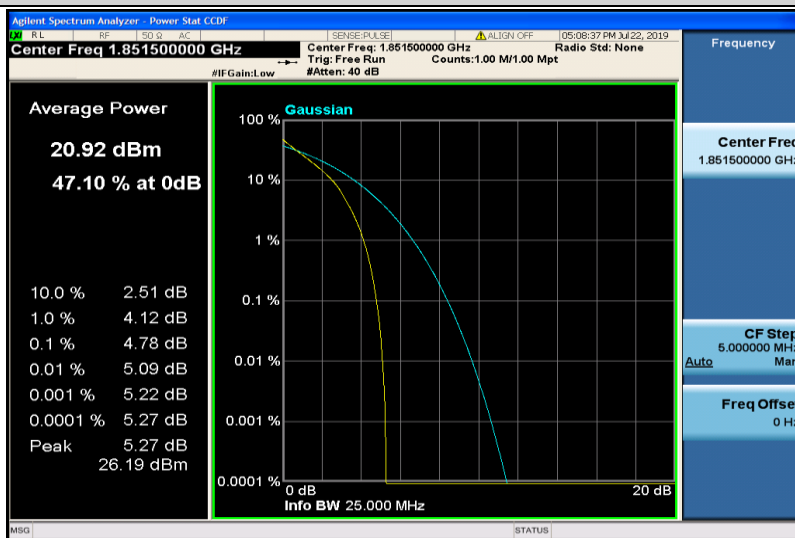

Band2-1.4MHz-16QAM-18607-6RB#0

Band2-1.4MHz-16QAM-18900-1RB#0

Band2-1.4MHz-16QAM-18900-6RB#0

Band2-1.4MHz-16QAM-19193-1RB#0

Band2-1.4MHz-16QAM-19193-6RB#0

Band2-3MHz-QPSK-18615-1RB#0

Band2-3MHz-QPSK-18615-15RB#0