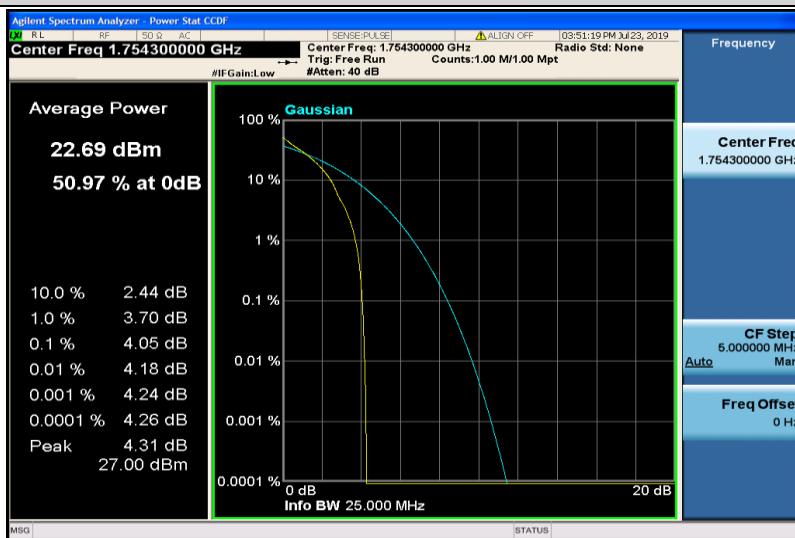

Band4-1.4MHz-QPSK-20393-1RB#0