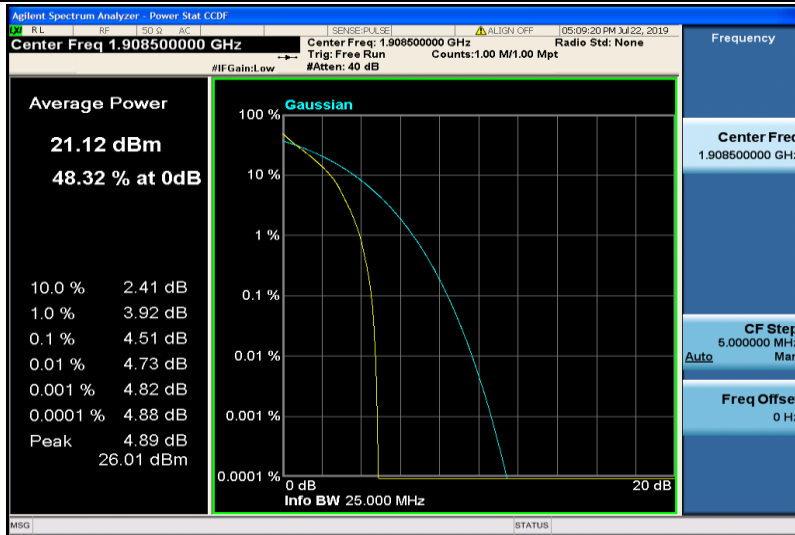

Band2-3MHz-QPSK-19185-15RB#0