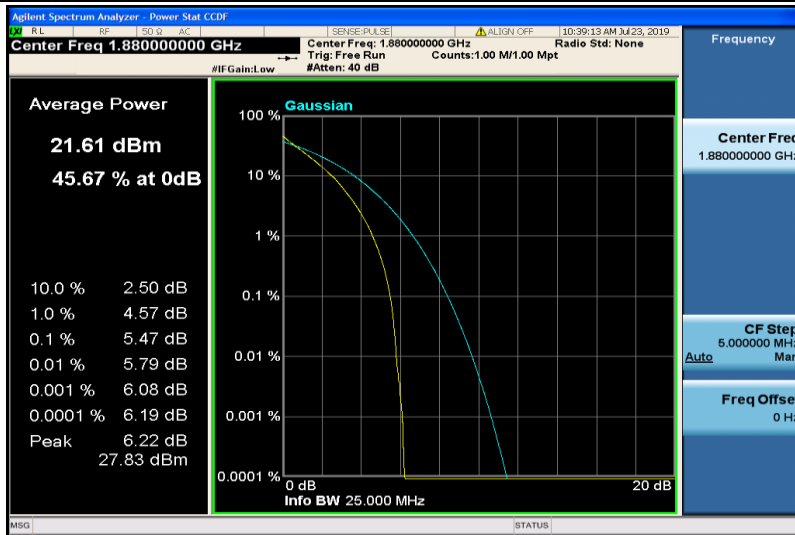

Band2-10MHz-16QAM-18900-50RB#0

Band2-10MHz-16QAM-19150-1RB#0

Band2-10MHz-16QAM-19150-50RB#0

Band2-15MHz-QPSK-18675-1RB#0

Band2-15MHz-QPSK-18675-75RB#0

Band2-15MHz-QPSK-18900-1RB#0

Band2-15MHz-QPSK-18900-75RB#0