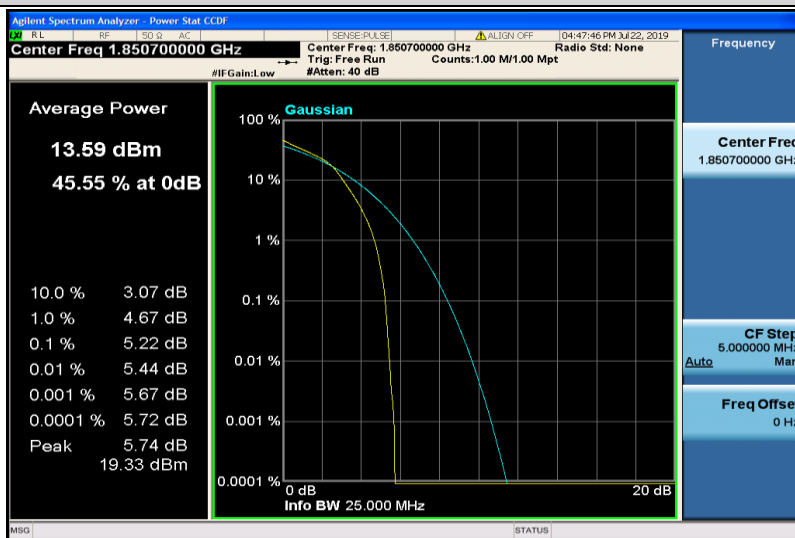

Test Graphs

Band2-1.4MHz-QPSK-18607-1RB#0

Band2-1.4MHz-QPSK-18607-6RB#0

Band2-1.4MHz-QPSK-18900-1RB#0

Band2-1.4MHz-QPSK-18900-6RB#0

Band2-1.4MHz-QPSK-19193-1RB#0

Band2-1.4MHz-QPSK-19193-6RB#0

Band2-1.4MHz-16QAM-18607-1RB#0