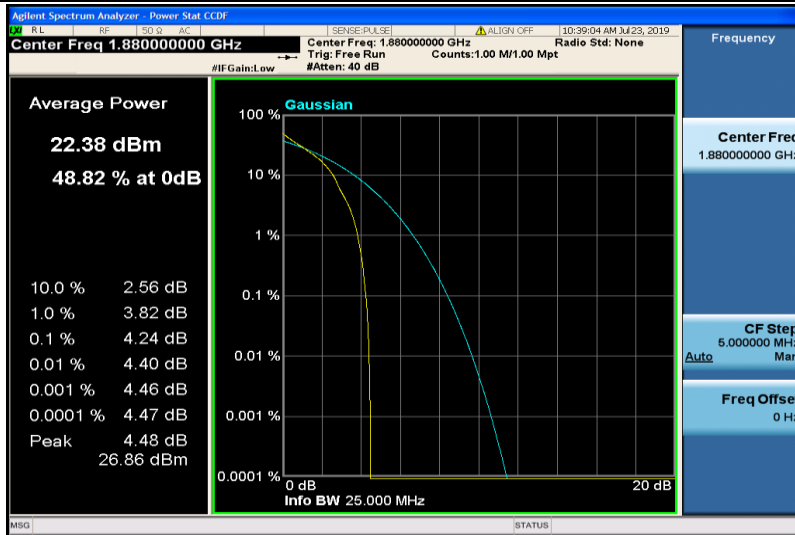

Band2-10MHz-16QAM-18900-50RB#0

Band2-10MHz-16QAM-19150-1RB#0

Band2-10MHz-16QAM-19150-50RB#0

Band2-15MHz-QPSK-18675-1RB#0

Band2-15MHz-QPSK-18675-75RB#0

Band2-15MHz-QPSK-18900-1RB#0

Band2-15MHz-QPSK-18900-75RB#0