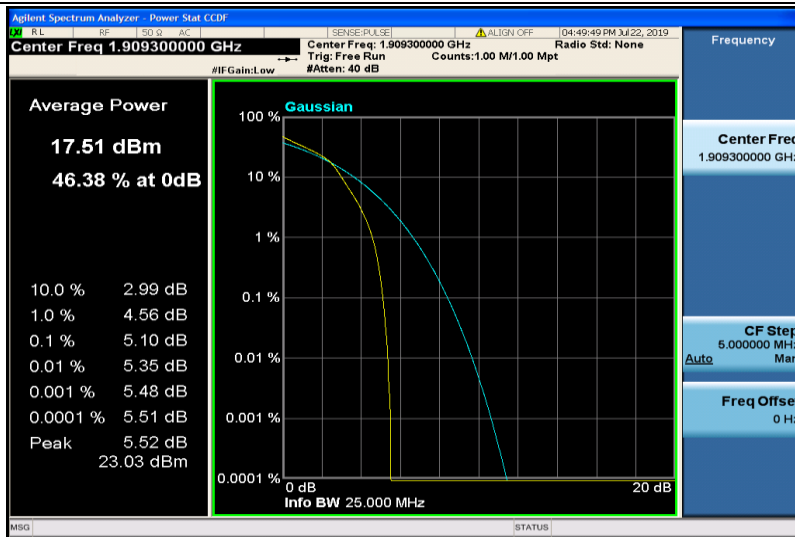

Band2-1.4MHz-16QAM-18607-6RB#0

Band2-1.4MHz-16QAM-18900-1RB#0

Band2-1.4MHz-16QAM-18900-6RB#0

Band2-1.4MHz-16QAM-19193-1RB#0

Band2-1.4MHz-16QAM-19193-6RB#0

Band2-3MHz-QPSK-18615-1RB#0

Band2-3MHz-QPSK-18615-15RB#0