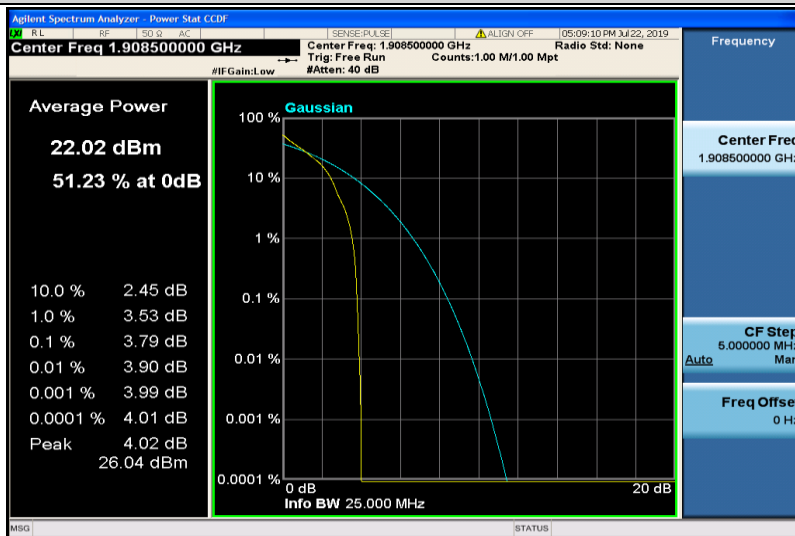

Band2-3MHz-QPSK-19185-1RB#0