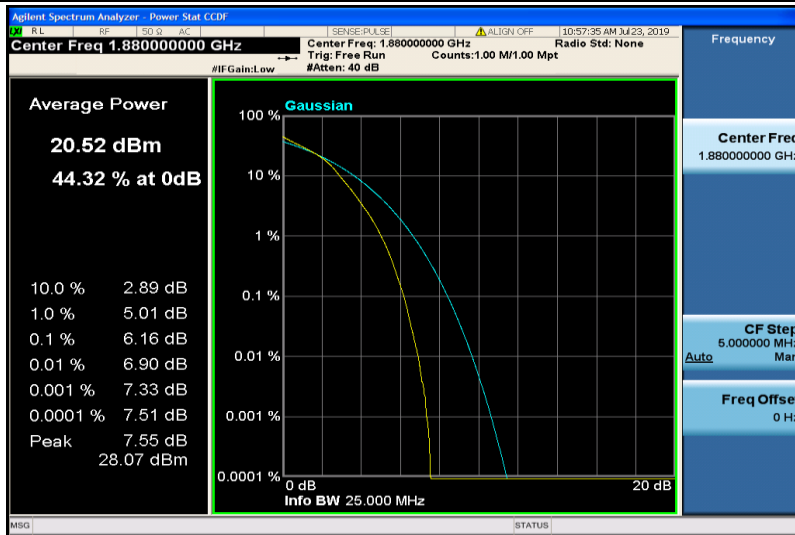

Band2-20MHz-16QAM-18900-100RB#0