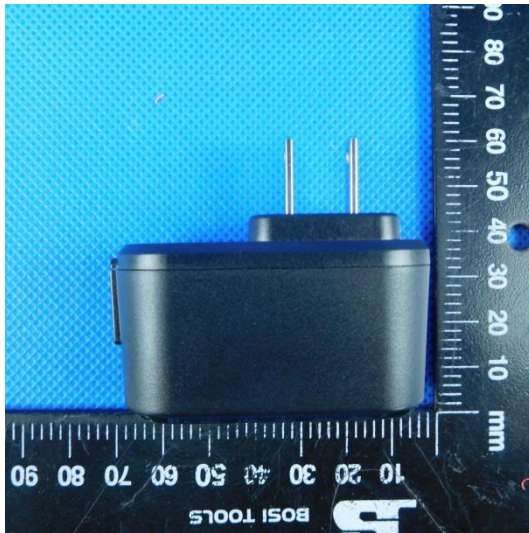

## 7. EXTERNAL AND INTERNAL PHOTOS OF THE EUT

### External photos of the EUT

**Adaptor**

**INPUT: AC 100-240V~50-60Hz 0.2A**  
**OUTPUT: DC 5.0V=700mA**

   **NOM** 

**Made in China**