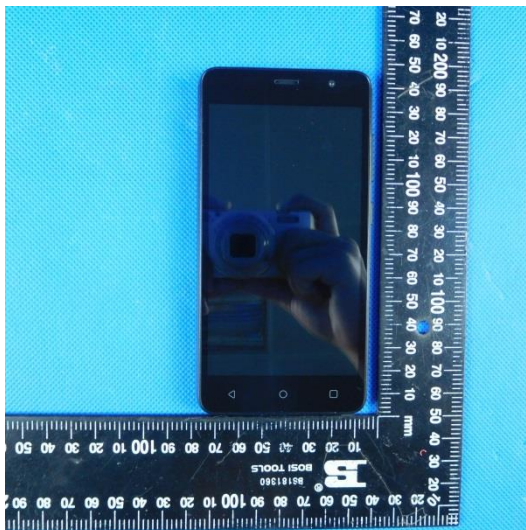

## 7. EXTERNAL AND INTERNAL PHOTOS OF THE EUT

### External photos of the EUT

**Adaptor**

**INPUT: AC 100-240V~50-60Hz 0.2A**  
**OUTPUT: DC 5.0V=700mA**

   **NOM** 

**Made in China**