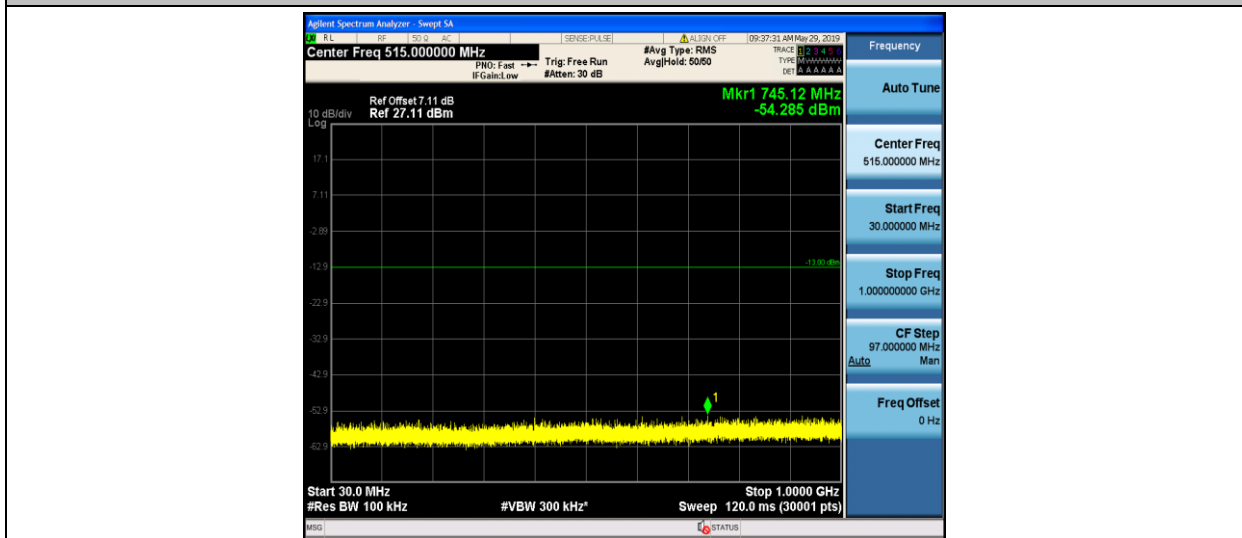

Band2_1.4MHz_QPSK_18900_1RB#0