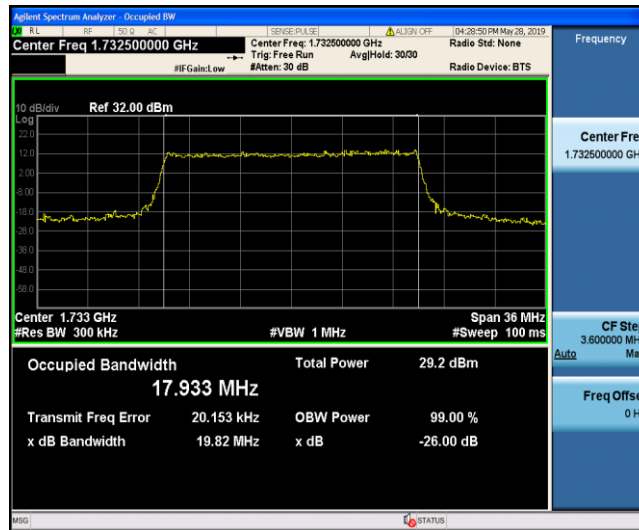

Band4\_15MHz\_16QAM\_2025\_75RB#0

Band4\_15MHz\_16QAM\_20175\_75RB#0

Band4\_15MHz\_16QAM\_20325\_75RB#0

Band4\_20MHz\_QPSK\_20050\_100RB#0

Band4\_20MHz\_QPSK\_20175\_100RB#0

Band4\_20MHz\_QPSK\_20300\_100RB#0