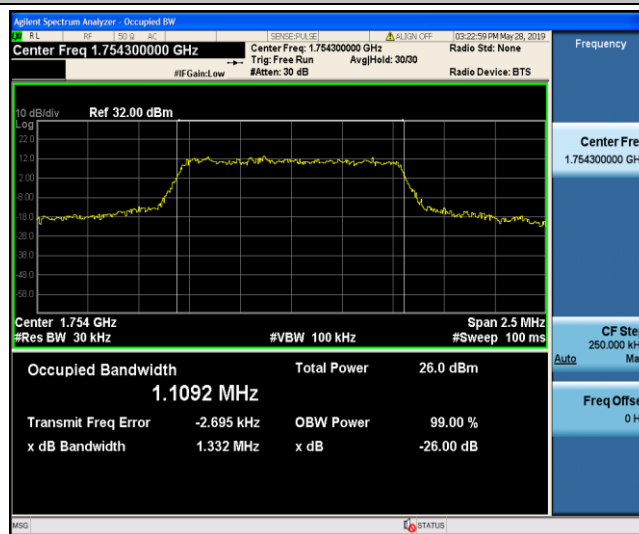

Band4\_1.4MHz\_QPSK\_19957\_6RB#0

Band4\_1.4MHz\_QPSK\_20175\_6RB#0

Band4\_1.4MHz\_QPSK\_20393\_6RB#0

Band4\_1.4MHz\_16QAM\_19957\_6RB#0

Band4\_1.4MHz\_16QAM\_20175\_6RB#0

Band4\_1.4MHz\_16QAM\_20393\_6RB#0