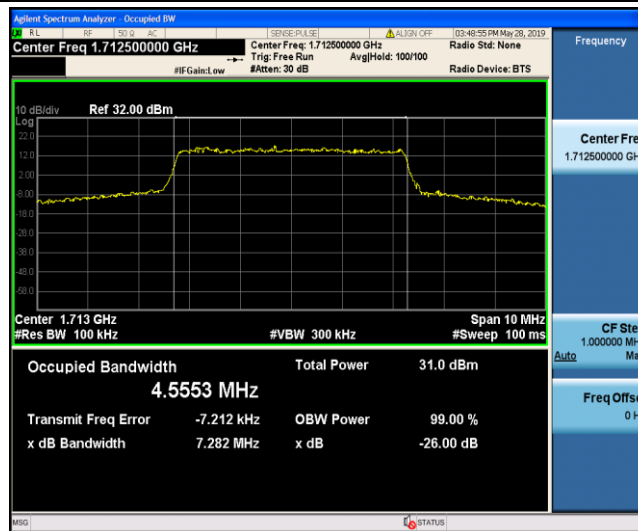

Band4\_3MHz\_QPSK\_19965\_15RB#0

Band4\_3MHz\_QPSK\_20175\_15RB#0

Band4\_3MHz\_QPSK\_20385\_15RB#0

Band4\_3MHz\_16QAM\_19965\_15RB#0

Band4\_3MHz\_16QAM\_20175\_15RB#0

Band4\_3MHz\_16QAM\_20385\_15RB#0

Band4\_5MHz\_QPSK\_19975\_25RB#0