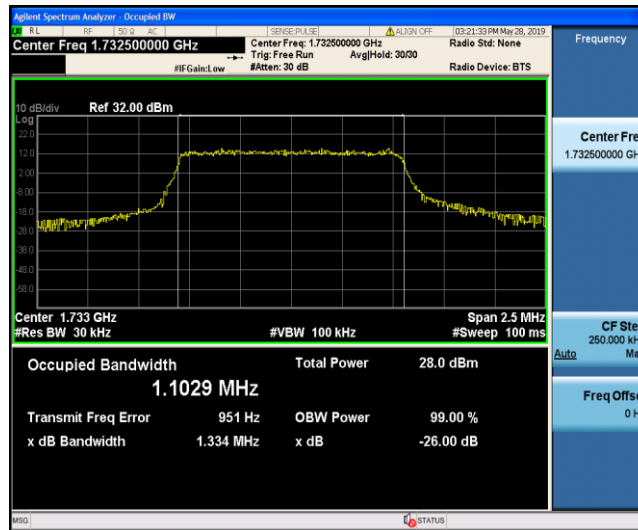

Band4\_1.4MHz\_QPSK\_19957\_6RB#0

Band4\_1.4MHz\_QPSK\_20175\_6RB#0

Band4\_1.4MHz\_QPSK\_20393\_6RB#0

Band4\_1.4MHz\_16QAM\_19957\_6RB#0

Band4\_1.4MHz\_16QAM\_20175\_6RB#0

Band4\_1.4MHz\_16QAM\_20393\_6RB#0