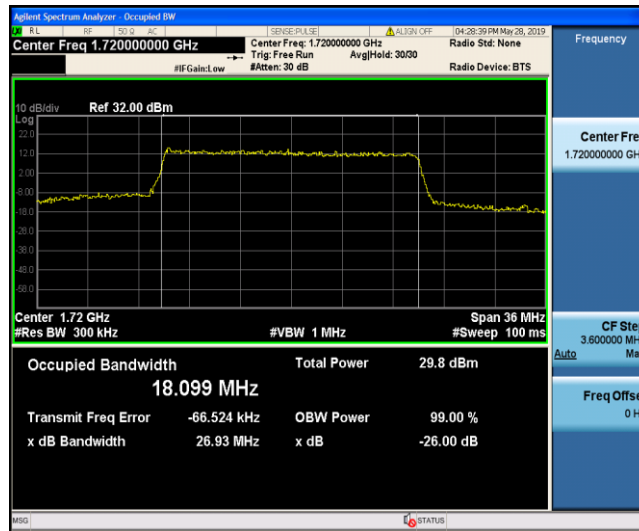

Band4\_15MHz\_16QAM\_2025\_75RB#0

Band4\_15MHz\_16QAM\_20175\_75RB#0

Band4\_15MHz\_16QAM\_20325\_75RB#0

Band4\_20MHz\_QPSK\_20050\_100RB#0

Band4\_20MHz\_QPSK\_20175\_100RB#0

Band4\_20MHz\_QPSK\_20300\_100RB#0