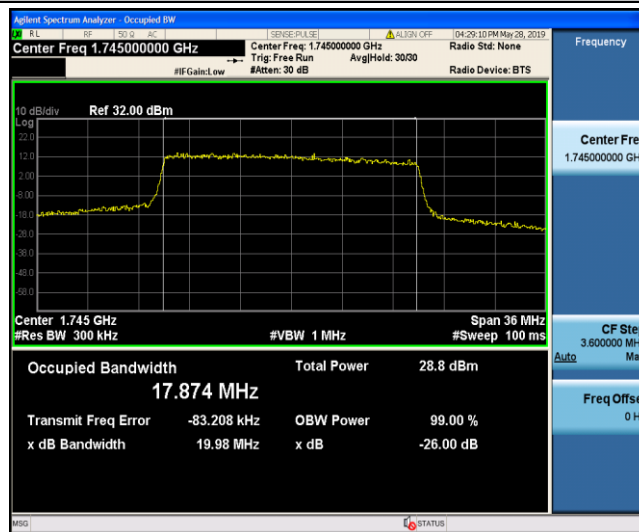

Band4\_15MHz\_16QAM\_2025\_75RB#0

Band4\_15MHz\_16QAM\_20175\_75RB#0

Band4\_15MHz\_16QAM\_20325\_75RB#0

Band4\_20MHz\_QPSK\_20050\_100RB#0

Band4\_20MHz\_QPSK\_20175\_100RB#0

Band4\_20MHz\_QPSK\_20300\_100RB#0