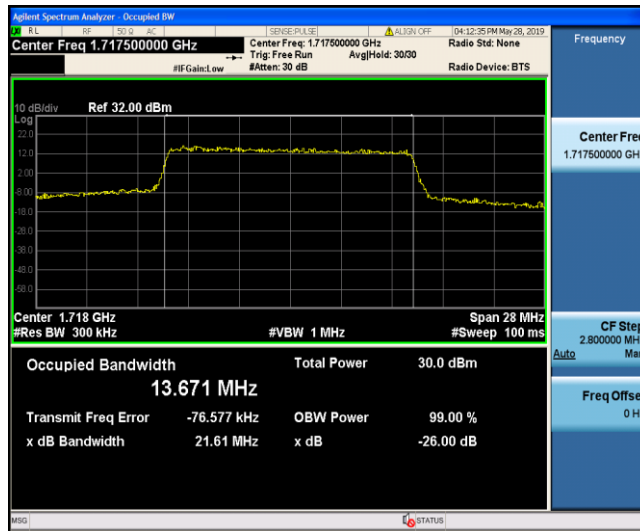

Band4\_10MHz\_QPSK\_20350\_50RB#0

Band4\_10MHz\_16QAM\_2000\_50RB#0

Band4\_10MHz\_16QAM\_20175\_50RB#0

Band4\_10MHz\_16QAM\_20350\_50RB#0

Band4\_15MHz\_QPSK\_2025\_75RB#0

Band4\_15MHz\_QPSK\_20175\_75RB#0

Band4\_15MHz\_QPSK\_20325\_75RB#0