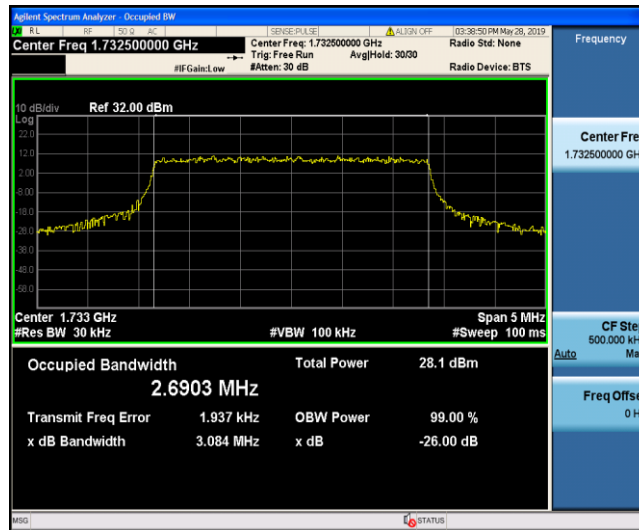

Band4_3MHz_QPSK_19965_15RB#0

Band4_3MHz_QPSK_20175_15RB#0