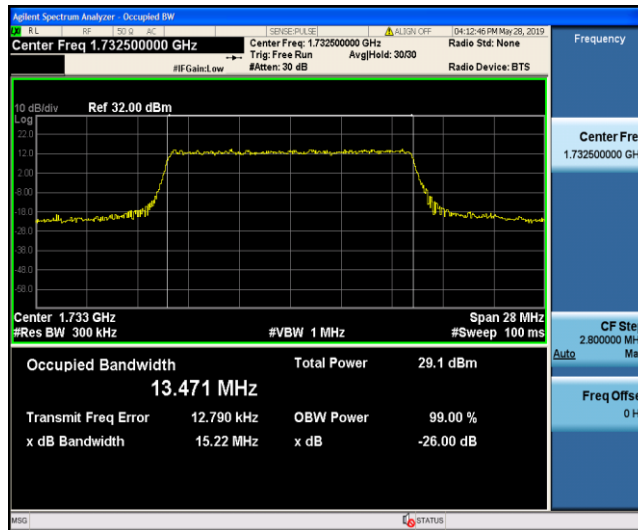

Band4\_10MHz\_QPSK\_20350\_50RB#0

Band4\_10MHz\_16QAM\_2000\_50RB#0

Band4\_10MHz\_16QAM\_20175\_50RB#0

Band4\_10MHz\_16QAM\_20350\_50RB#0

Band4\_15MHz\_QPSK\_2025\_75RB#0

Band4\_15MHz\_QPSK\_20175\_75RB#0

Band4\_15MHz\_QPSK\_20325\_75RB#0