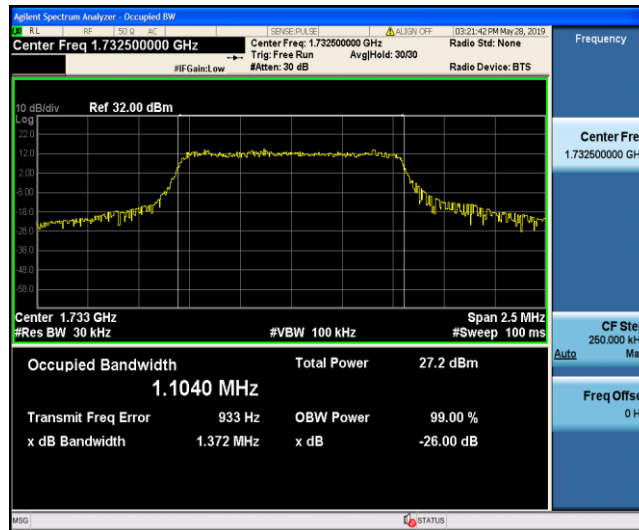

Band4\_1.4MHz\_QPSK\_19957\_6RB#0

Band4\_1.4MHz\_QPSK\_20175\_6RB#0

Band4\_1.4MHz\_QPSK\_20393\_6RB#0

Band4\_1.4MHz\_16QAM\_19957\_6RB#0

Band4\_1.4MHz\_16QAM\_20175\_6RB#0

Band4\_1.4MHz\_16QAM\_20393\_6RB#0