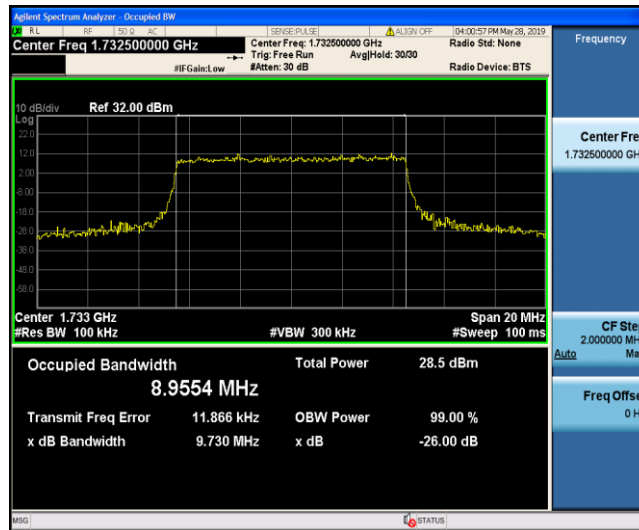

Band4\_5MHz\_QPSK\_20175\_25RB#0

Band4\_5MHz\_QPSK\_20375\_25RB#0

Band4\_5MHz\_16QAM\_19975\_25RB#0

Band4\_5MHz\_16QAM\_20175\_25RB#0

Band4\_5MHz\_16QAM\_20375\_25RB#0

Band4\_10MHz\_QPSK\_20000\_50RB#0

Band4\_10MHz\_QPSK\_20175\_50RB#0