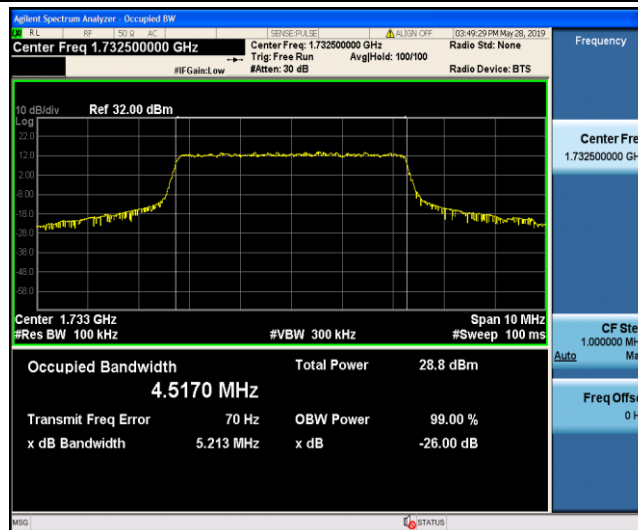

Band4\_3MHz\_QPSK\_19965\_15RB#0

Band4\_3MHz\_QPSK\_20175\_15RB#0

Band4\_3MHz\_QPSK\_20385\_15RB#0

Band4\_3MHz\_16QAM\_19965\_15RB#0

Band4\_3MHz\_16QAM\_20175\_15RB#0

Band4\_3MHz\_16QAM\_20385\_15RB#0

Band4\_5MHz\_QPSK\_19975\_25RB#0