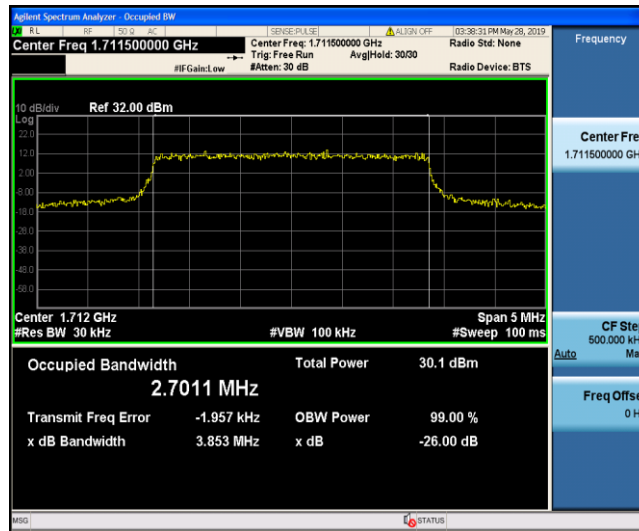

Band4\_1.4MHz\_QPSK\_19957\_6RB#0

Band4\_1.4MHz\_QPSK\_20175\_6RB#0

Band4\_1.4MHz\_QPSK\_20393\_6RB#0

Band4\_1.4MHz\_16QAM\_19957\_6RB#0

Band4\_1.4MHz\_16QAM\_20175\_6RB#0

Band4\_1.4MHz\_16QAM\_20393\_6RB#0