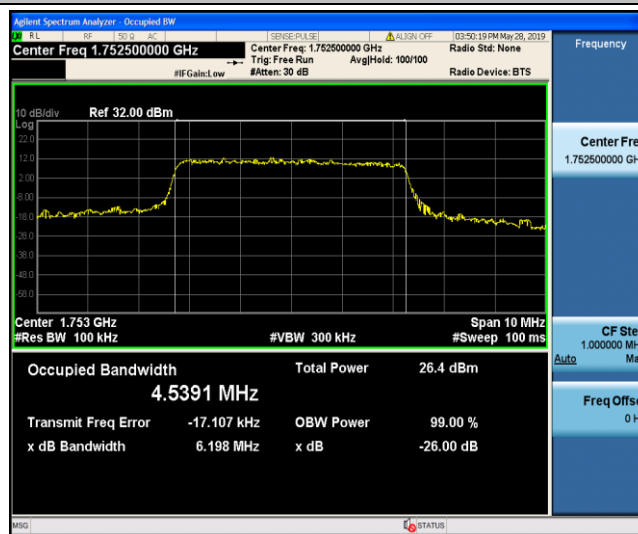

Band4\_5MHz\_QPSK\_20175\_25RB#0

Band4\_5MHz\_QPSK\_20375\_25RB#0

Band4\_5MHz\_16QAM\_19975\_25RB#0

Band4\_5MHz\_16QAM\_20175\_25RB#0

Band4\_5MHz\_16QAM\_20375\_25RB#0

Band4\_10MHz\_QPSK\_20000\_50RB#0

Band4\_10MHz\_QPSK\_20175\_50RB#0