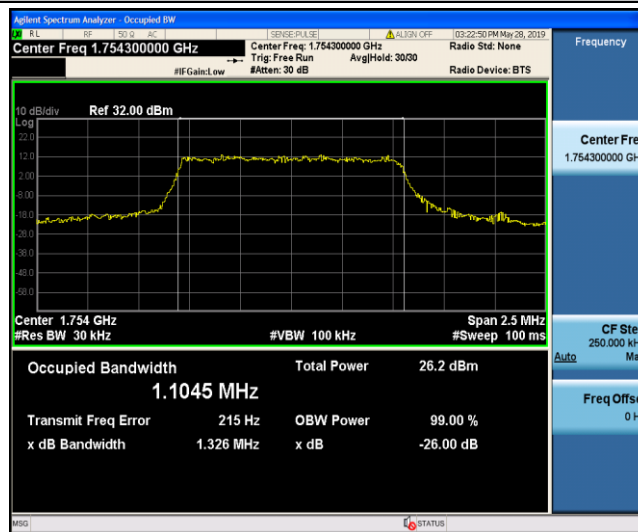

Band4\_1.4MHz\_QPSK\_19957\_6RB#0

Band4\_1.4MHz\_QPSK\_20175\_6RB#0

Band4\_1.4MHz\_QPSK\_20393\_6RB#0

Band4\_1.4MHz\_16QAM\_19957\_6RB#0

Band4\_1.4MHz\_16QAM\_20175\_6RB#0

Band4\_1.4MHz\_16QAM\_20393\_6RB#0