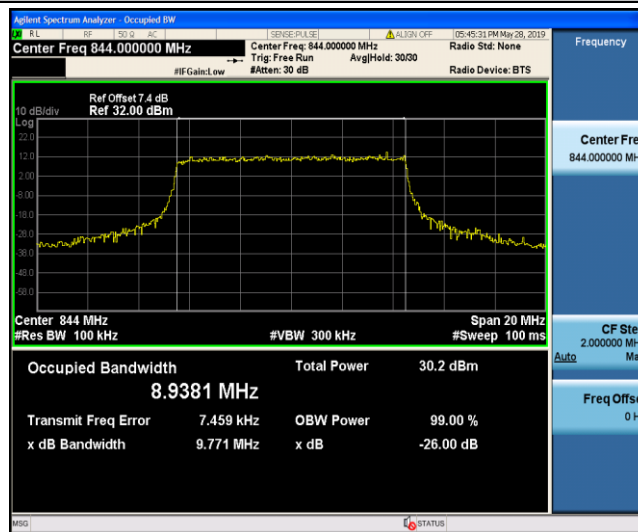

Band5\_10MHz\_16QAM\_20600\_50RB#0