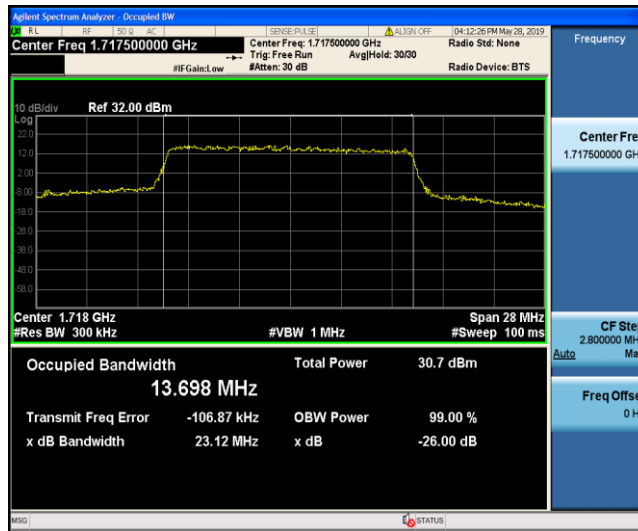

Band4\_10MHz\_QPSK\_20350\_50RB#0

Band4\_10MHz\_16QAM\_2000\_50RB#0

Band4\_10MHz\_16QAM\_20175\_50RB#0

Band4\_10MHz\_16QAM\_20350\_50RB#0

Band4\_15MHz\_QPSK\_2025\_75RB#0

Band4\_15MHz\_QPSK\_20175\_75RB#0

Band4\_15MHz\_QPSK\_20325\_75RB#0