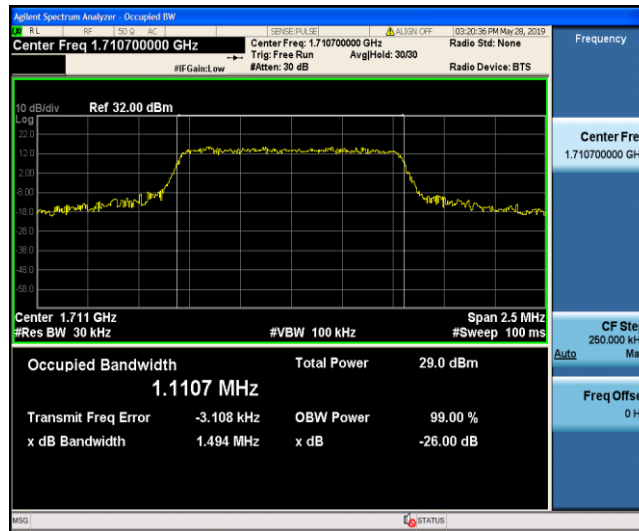

Band4\_1.4MHz\_QPSK\_19957\_6RB#0

Band4\_1.4MHz\_QPSK\_20175\_6RB#0

Band4\_1.4MHz\_QPSK\_20393\_6RB#0

Band4\_1.4MHz\_16QAM\_19957\_6RB#0

Band4\_1.4MHz\_16QAM\_20175\_6RB#0

Band4\_1.4MHz\_16QAM\_20393\_6RB#0