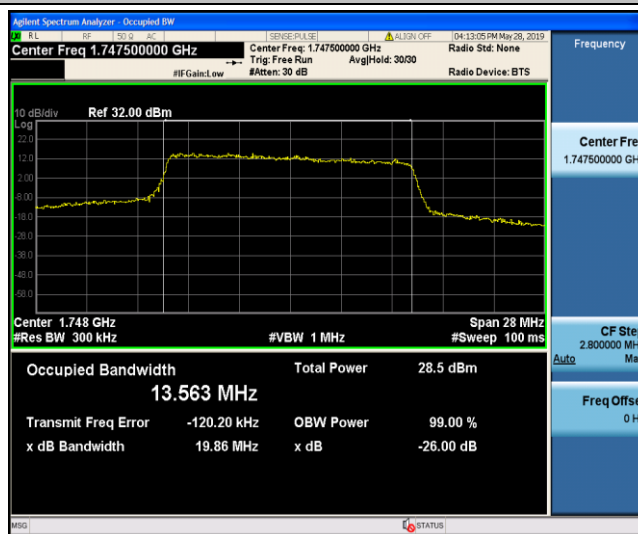

Band4\_10MHz\_QPSK\_20350\_50RB#0

Band4\_10MHz\_16QAM\_2000\_50RB#0

Band4\_10MHz\_16QAM\_20175\_50RB#0

Band4\_10MHz\_16QAM\_20350\_50RB#0

Band4\_15MHz\_QPSK\_2025\_75RB#0

Band4\_15MHz\_QPSK\_20175\_75RB#0

Band4\_15MHz\_QPSK\_20325\_75RB#0