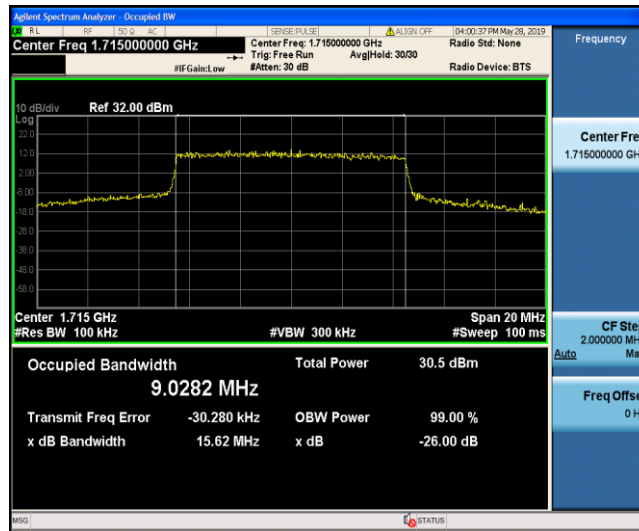

Band4\_5MHz\_QPSK\_20175\_25RB#0

Band4\_5MHz\_QPSK\_20375\_25RB#0

Band4\_5MHz\_16QAM\_19975\_25RB#0

Band4\_5MHz\_16QAM\_20175\_25RB#0

Band4\_5MHz\_16QAM\_20375\_25RB#0

Band4\_10MHz\_QPSK\_20000\_50RB#0

Band4\_10MHz\_QPSK\_20175\_50RB#0