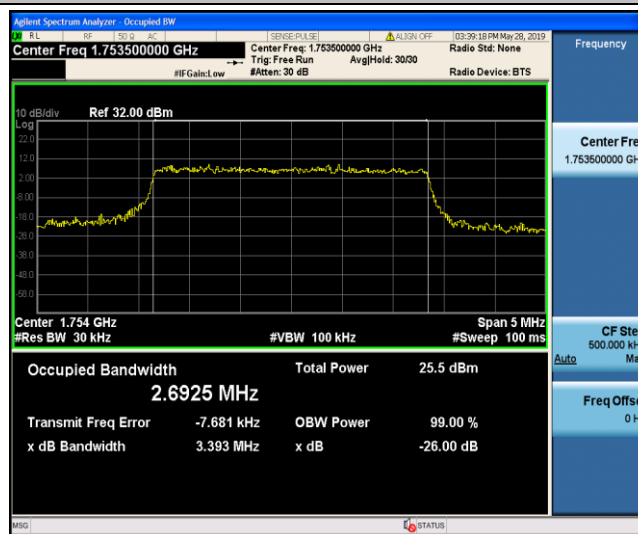

Band4\_3MHz\_QPSK\_19965\_15RB#0

Band4\_3MHz\_QPSK\_20175\_15RB#0

Band4\_3MHz\_QPSK\_20385\_15RB#0

Band4\_3MHz\_16QAM\_19965\_15RB#0

Band4\_3MHz\_16QAM\_20175\_15RB#0

Band4\_3MHz\_16QAM\_20385\_15RB#0

Band4\_5MHz\_QPSK\_19975\_25RB#0