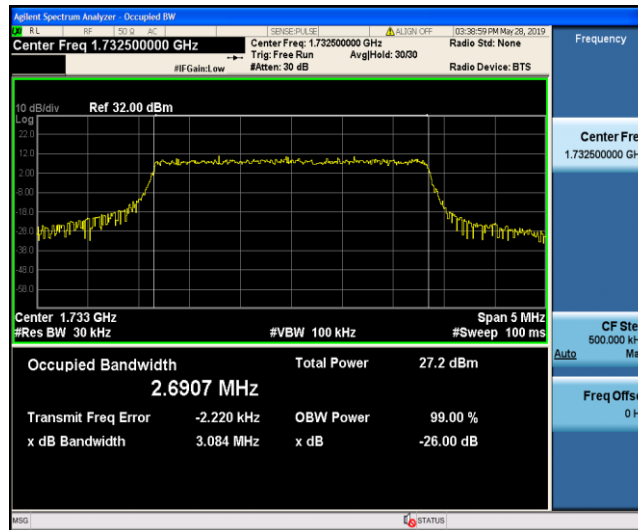

Band4\_3MHz\_QPSK\_19965\_15RB#0

Band4\_3MHz\_QPSK\_20175\_15RB#0

Band4\_3MHz\_QPSK\_20385\_15RB#0

Band4\_3MHz\_16QAM\_19965\_15RB#0

Band4\_3MHz\_16QAM\_20175\_15RB#0

Band4\_3MHz\_16QAM\_20385\_15RB#0

Band4\_5MHz\_QPSK\_19975\_25RB#0