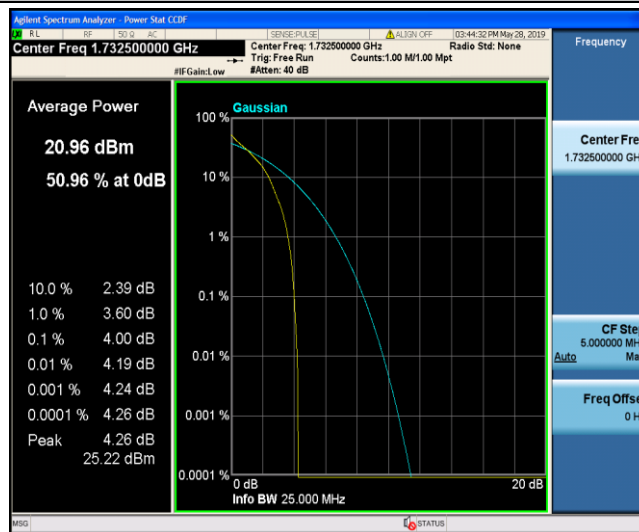

Band4\_1.4MHz\_16QAM\_20175\_1RB#0

Band4\_1.4MHz\_16QAM\_20175\_6RB#0

Band4\_1.4MHz\_16QAM\_20393\_1RB#0

Band4\_1.4MHz\_16QAM\_20393\_6RB#0

Band4\_3MHz\_QPSK\_19965\_1RB#0

Band4\_3MHz\_QPSK\_19965\_15RB#0

Band4\_3MHz\_QPSK\_20175\_1RB#0