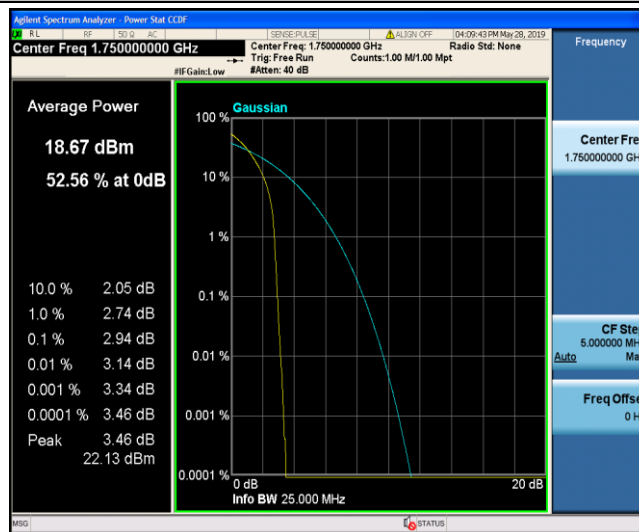

Band4\_10MHz\_QPSK\_2000\_1RB#0

Band4\_10MHz\_QPSK\_20000\_50RB#0

Band4\_10MHz\_QPSK\_20175\_1RB#0

Band4\_10MHz\_QPSK\_20175\_50RB#0

Band4\_10MHz\_QPSK\_20350\_1RB#0

Band4\_10MHz\_QPSK\_20350\_50RB#0

Band4\_10MHz\_16QAM\_20000\_1RB#0