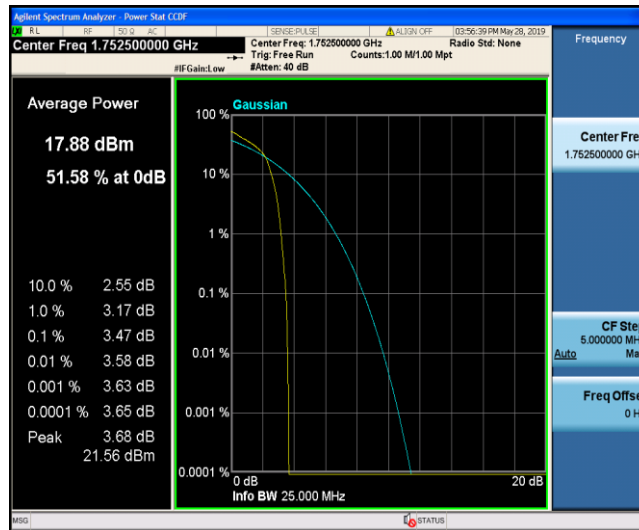

Band4\_5MHz\_QPSK\_20375\_25RB#0

Band4\_5MHz\_16QAM\_19975\_1RB#0

Band4\_5MHz\_16QAM\_19975\_25RB#0

Band4\_5MHz\_16QAM\_20175\_1RB#0

Band4\_5MHz\_16QAM\_20175\_25RB#0

Band4\_5MHz\_16QAM\_20375\_1RB#0

Band4\_5MHz\_16QAM\_20375\_25RB#0