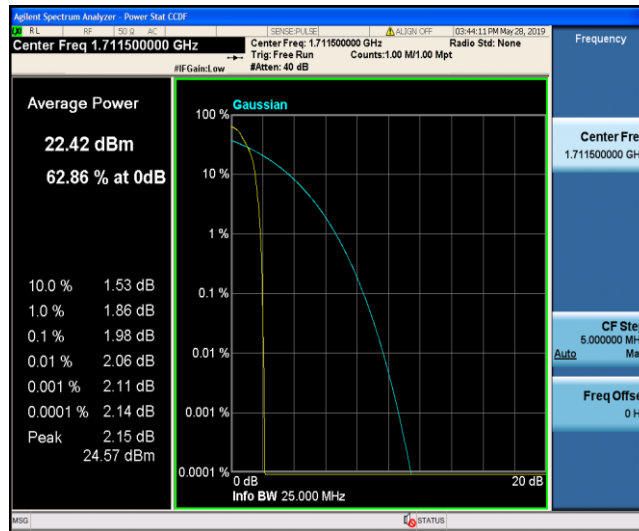

Band4\_1.4MHz\_16QAM\_20175\_1RB#0

Band4\_1.4MHz\_16QAM\_20175\_6RB#0

Band4\_1.4MHz\_16QAM\_20393\_1RB#0

Band4\_1.4MHz\_16QAM\_20393\_6RB#0

Band4\_3MHz\_QPSK\_19965\_1RB#0

Band4\_3MHz\_QPSK\_19965\_15RB#0

Band4\_3MHz\_QPSK\_20175\_1RB#0