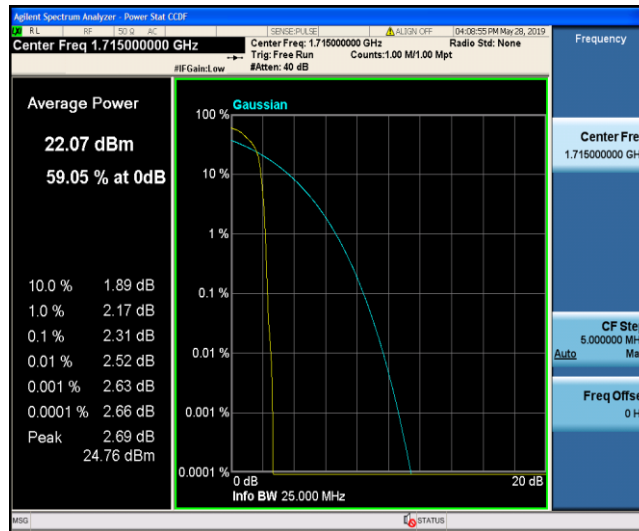

Band4\_10MHz\_QPSK\_2000\_1RB#0

Band4\_10MHz\_QPSK\_20000\_50RB#0

Band4\_10MHz\_QPSK\_20175\_1RB#0

Band4\_10MHz\_QPSK\_20175\_50RB#0

Band4\_10MHz\_QPSK\_20350\_1RB#0

Band4\_10MHz\_QPSK\_20350\_50RB#0

Band4\_10MHz\_16QAM\_20000\_1RB#0