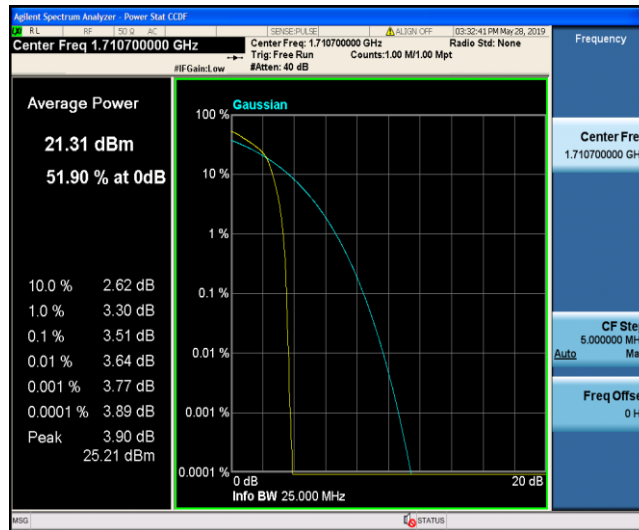

Band4\_1.4MHz\_QPSK\_19957\_6RB#0

Band4\_1.4MHz\_QPSK\_20175\_1RB#0

Band4\_1.4MHz\_QPSK\_20175\_6RB#0

Band4\_1.4MHz\_QPSK\_20393\_1RB#0

Band4\_1.4MHz\_QPSK\_20393\_6RB#0

Band4\_1.4MHz\_16QAM\_19957\_1RB#0

Band4\_1.4MHz\_16QAM\_19957\_6RB#0