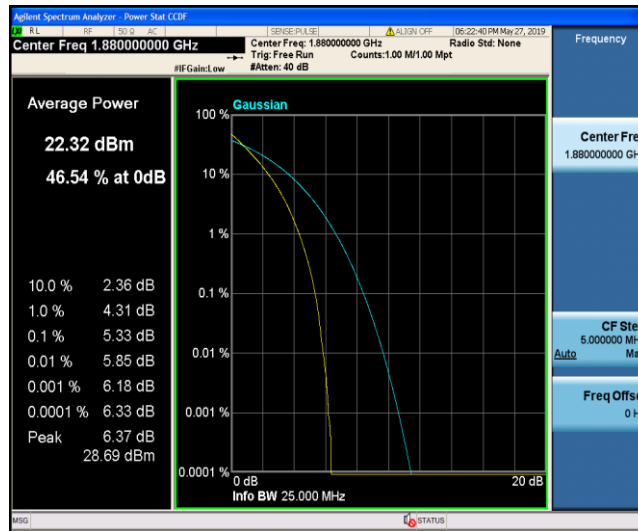

Band2\_20MHz\_QPSK\_18700\_1RB#0

Band2\_20MHz\_QPSK\_18700\_100RB#0

Band2\_20MHz\_QPSK\_18900\_1RB#0

Band2\_20MHz\_QPSK\_18900\_100RB#0

Band2\_20MHz\_QPSK\_19100\_1RB#0

Band2\_20MHz\_QPSK\_19100\_100RB#0

Band2\_20MHz\_16QAM\_18700\_1RB#0

Band2\_20MHz\_16QAM\_18700\_100RB#0

Band2\_20MHz\_16QAM\_18900\_1RB#0

Band2\_20MHz\_16QAM\_18900\_100RB#0

Band2\_20MHz\_16QAM\_19100\_1RB#0

Band2\_20MHz\_16QAM\_19100\_100RB#0

Band4\_1.4MHz\_QPSK\_19957\_1RB#0