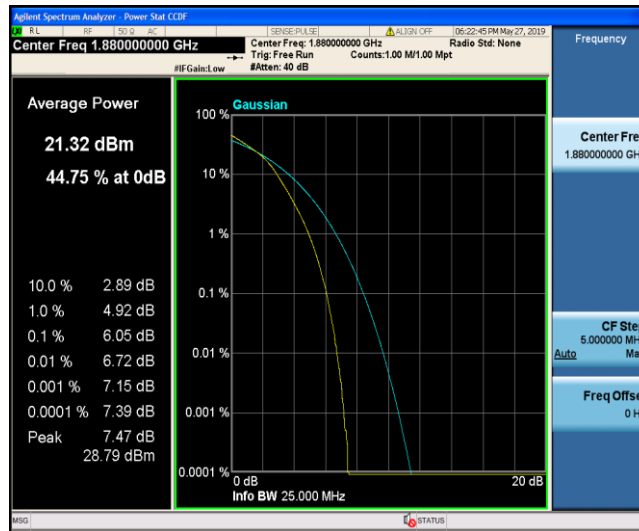

Band2\_20MHz\_QPSK\_18700\_1RB#0

Band2\_20MHz\_QPSK\_18700\_100RB#0

Band2\_20MHz\_QPSK\_18900\_1RB#0

Band2\_20MHz\_QPSK\_18900\_100RB#0

Band2\_20MHz\_QPSK\_19100\_1RB#0

Band2\_20MHz\_QPSK\_19100\_100RB#0

Band2\_20MHz\_16QAM\_18700\_1RB#0

Band2\_20MHz\_16QAM\_18700\_100RB#0

Band2\_20MHz\_16QAM\_18900\_1RB#0

Band2\_20MHz\_16QAM\_18900\_100RB#0

Band2\_20MHz\_16QAM\_19100\_1RB#0

Band2\_20MHz\_16QAM\_19100\_100RB#0

Band4\_1.4MHz\_QPSK\_19957\_1RB#0