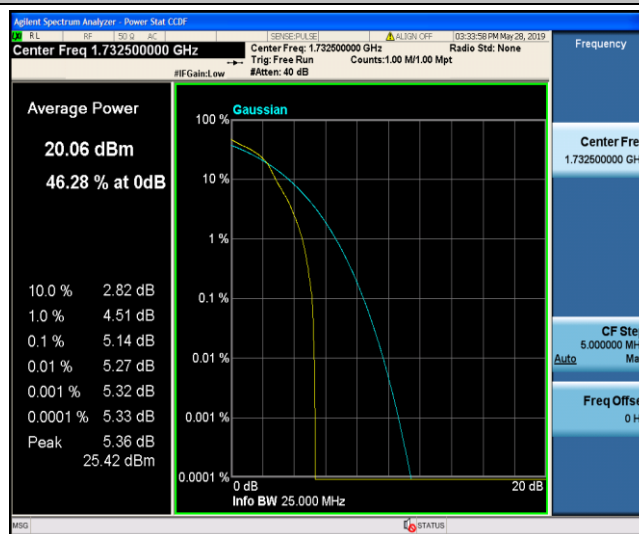

Band4\_1.4MHz\_QPSK\_19957\_6RB#0

Band4\_1.4MHz\_QPSK\_20175\_1RB#0

Band4\_1.4MHz\_QPSK\_20175\_6RB#0

Band4\_1.4MHz\_QPSK\_20393\_1RB#0

Band4\_1.4MHz\_QPSK\_20393\_6RB#0

Band4\_1.4MHz\_16QAM\_19957\_1RB#0

Band4\_1.4MHz\_16QAM\_19957\_6RB#0