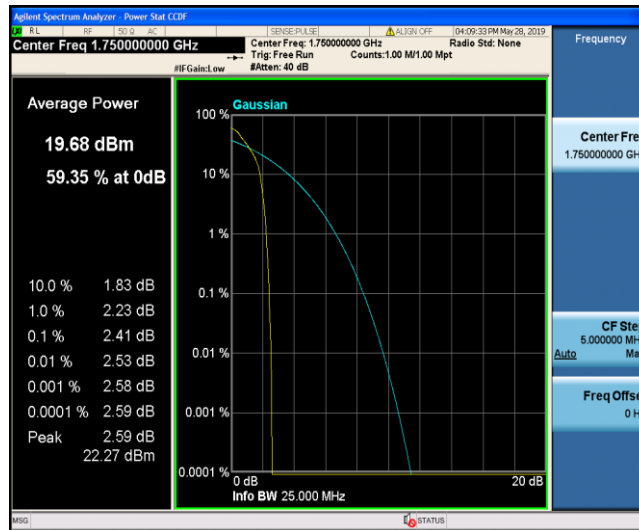

Band4\_10MHz\_QPSK\_2000\_1RB#0

Band4\_10MHz\_QPSK\_20000\_50RB#0

Band4\_10MHz\_QPSK\_20175\_1RB#0

Band4\_10MHz\_QPSK\_20175\_50RB#0

Band4\_10MHz\_QPSK\_20350\_1RB#0

Band4\_10MHz\_QPSK\_20350\_50RB#0

Band4\_10MHz\_16QAM\_20000\_1RB#0