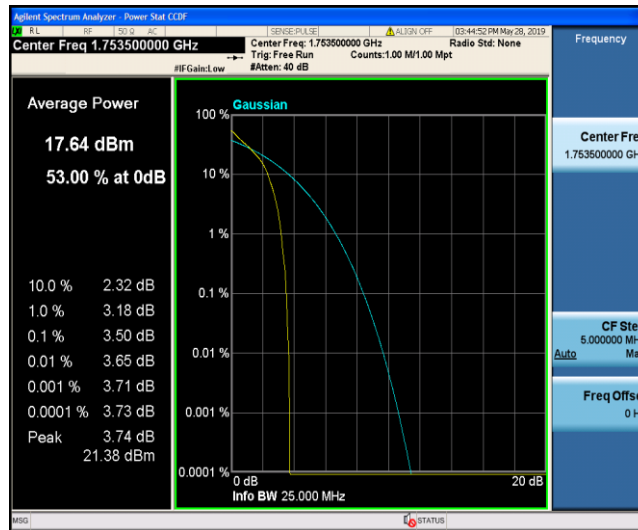

Band4_3MHz_QPSK_20175_15RB#0

Band4_3MHz_QPSK_20385_1RB#0