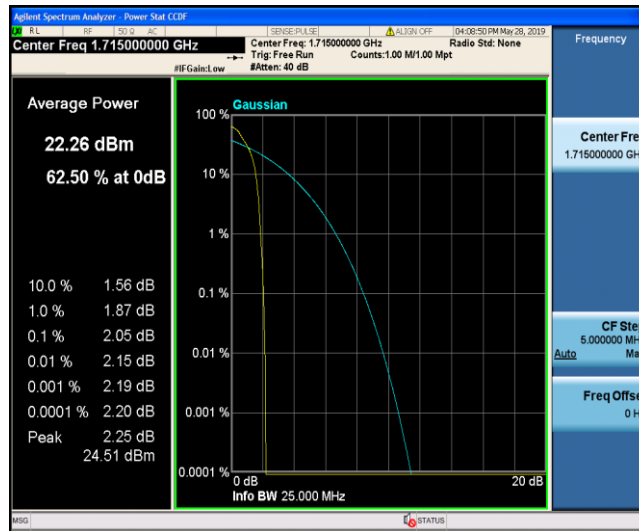

Band4\_5MHz\_QPSK\_20375\_25RB#0

Band4\_5MHz\_16QAM\_19975\_1RB#0

Band4\_5MHz\_16QAM\_19975\_25RB#0

Band4\_5MHz\_16QAM\_20175\_1RB#0

Band4\_5MHz\_16QAM\_20175\_25RB#0

Band4\_5MHz\_16QAM\_20375\_1RB#0

Band4\_5MHz\_16QAM\_20375\_25RB#0