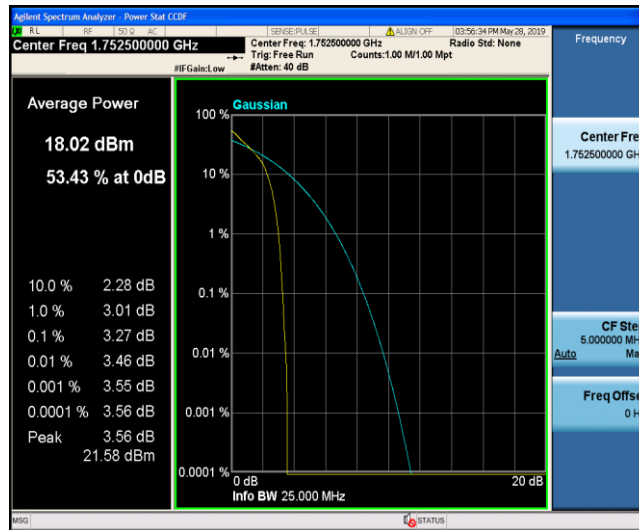

Band4\_3MHz\_16QAM\_20385\_1RB#0

Band4\_3MHz\_16QAM\_20385\_15RB#0

Band4\_5MHz\_QPSK\_19975\_1RB#0

Band4\_5MHz\_QPSK\_19975\_25RB#0

Band4\_5MHz\_QPSK\_20175\_1RB#0

Band4\_5MHz\_QPSK\_20175\_25RB#0

Band4\_5MHz\_QPSK\_20375\_1RB#0