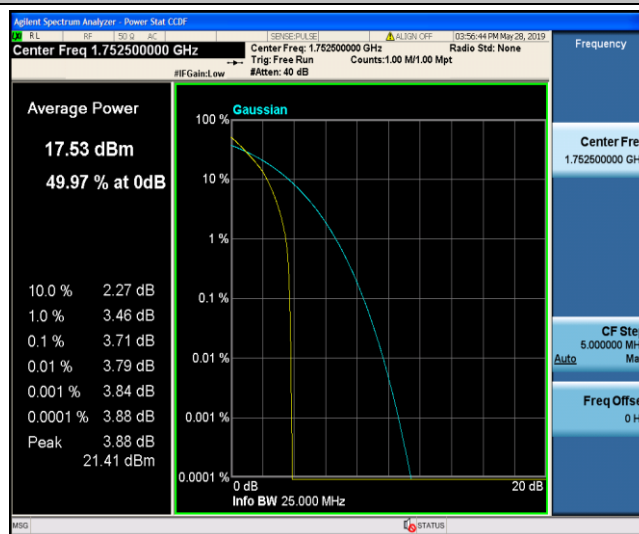

Band4\_3MHz\_16QAM\_20385\_1RB#0

Band4\_3MHz\_16QAM\_20385\_15RB#0

Band4\_5MHz\_QPSK\_19975\_1RB#0

Band4\_5MHz\_QPSK\_19975\_25RB#0

Band4\_5MHz\_QPSK\_20175\_1RB#0

Band4\_5MHz\_QPSK\_20175\_25RB#0

Band4\_5MHz\_QPSK\_20375\_1RB#0