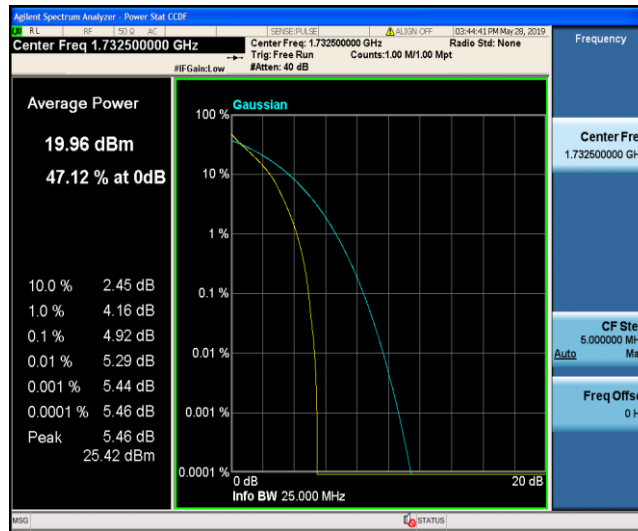

Band4\_1.4MHz\_16QAM\_20175\_1RB#0

Band4\_1.4MHz\_16QAM\_20175\_6RB#0

Band4\_1.4MHz\_16QAM\_20393\_1RB#0

Band4\_1.4MHz\_16QAM\_20393\_6RB#0

Band4\_3MHz\_QPSK\_19965\_1RB#0

Band4\_3MHz\_QPSK\_19965\_15RB#0

Band4\_3MHz\_QPSK\_20175\_1RB#0