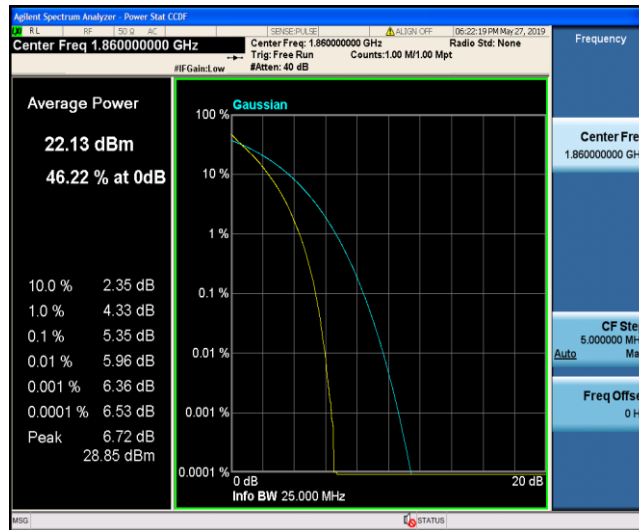

Band2\_20MHz\_QPSK\_18700\_1RB#0

Band2\_20MHz\_QPSK\_18700\_100RB#0

Band2\_20MHz\_QPSK\_18900\_1RB#0

Band2\_20MHz\_QPSK\_18900\_100RB#0

Band2\_20MHz\_QPSK\_19100\_1RB#0

Band2\_20MHz\_QPSK\_19100\_100RB#0

Band2\_20MHz\_16QAM\_18700\_1RB#0