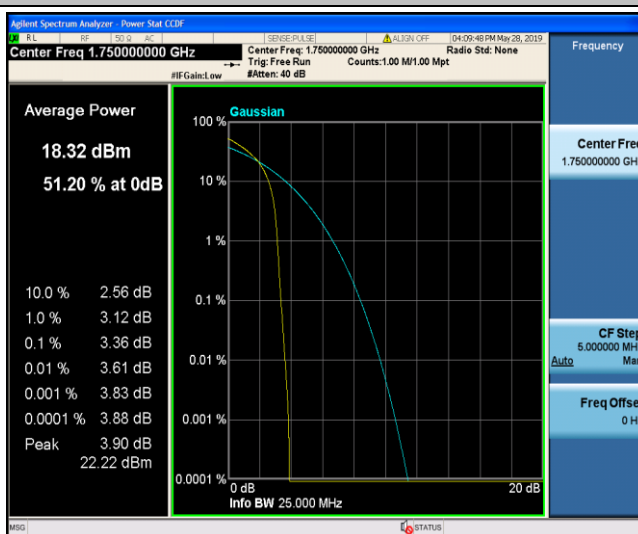

Band4\_10MHz\_16QAM\_20000\_50RB#0

Band4\_10MHz\_16QAM\_20175\_1RB#0

Band4\_10MHz\_16QAM\_20175\_50RB#0

Band4\_10MHz\_16QAM\_20350\_1RB#0

Band4\_10MHz\_16QAM\_20350\_50RB#0