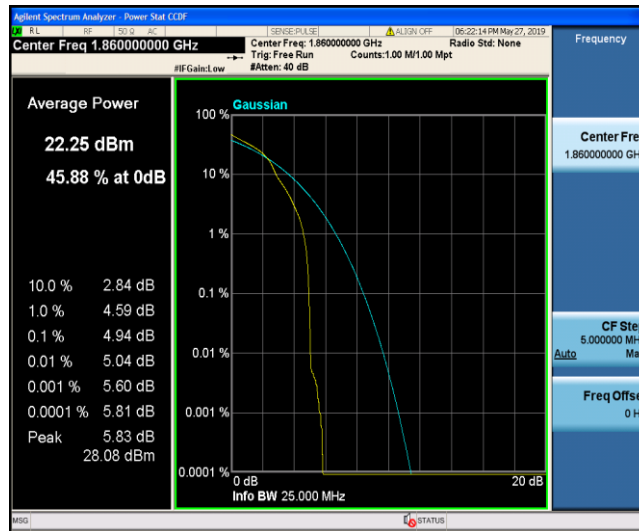

Band2\_20MHz\_QPSK\_18700\_1RB#0

Band2\_20MHz\_QPSK\_18700\_100RB#0

Band2\_20MHz\_QPSK\_18900\_1RB#0

Band2\_20MHz\_QPSK\_18900\_100RB#0

Band2\_20MHz\_QPSK\_19100\_1RB#0

Band2\_20MHz\_QPSK\_19100\_100RB#0

Band2\_20MHz\_16QAM\_18700\_1RB#0

Band2\_20MHz\_16QAM\_18700\_100RB#0

Band2\_20MHz\_16QAM\_18900\_1RB#0

Band2\_20MHz\_16QAM\_18900\_100RB#0

Band2\_20MHz\_16QAM\_19100\_1RB#0

Band2\_20MHz\_16QAM\_19100\_100RB#0

Band4\_1.4MHz\_QPSK\_19957\_1RB#0