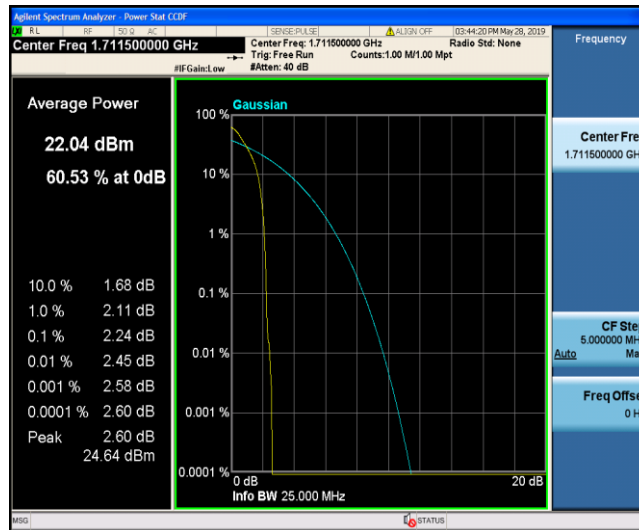

Band4\_1.4MHz\_16QAM\_20175\_1RB#0

Band4\_1.4MHz\_16QAM\_20175\_6RB#0

Band4\_1.4MHz\_16QAM\_20393\_1RB#0

Band4\_1.4MHz\_16QAM\_20393\_6RB#0

Band4\_3MHz\_QPSK\_19965\_1RB#0

Band4\_3MHz\_QPSK\_19965\_15RB#0

Band4\_3MHz\_QPSK\_20175\_1RB#0