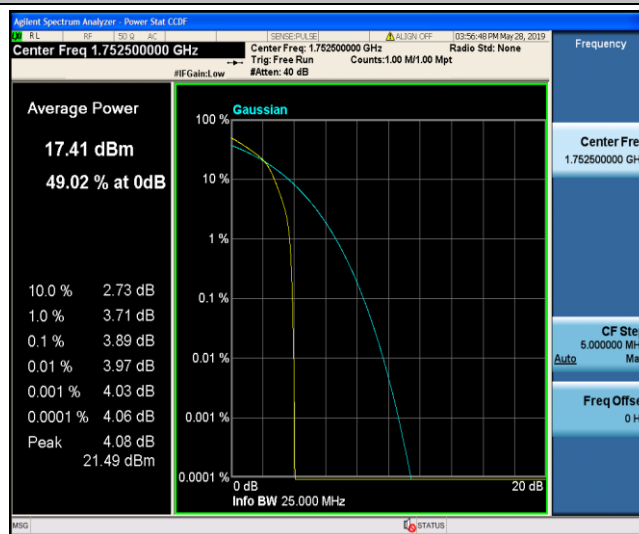

Band4\_5MHz\_QPSK\_20375\_25RB#0

Band4\_5MHz\_16QAM\_19975\_1RB#0

Band4\_5MHz\_16QAM\_19975\_25RB#0

Band4\_5MHz\_16QAM\_20175\_1RB#0

Band4\_5MHz\_16QAM\_20175\_25RB#0

Band4\_5MHz\_16QAM\_20375\_1RB#0

Band4\_5MHz\_16QAM\_20375\_25RB#0