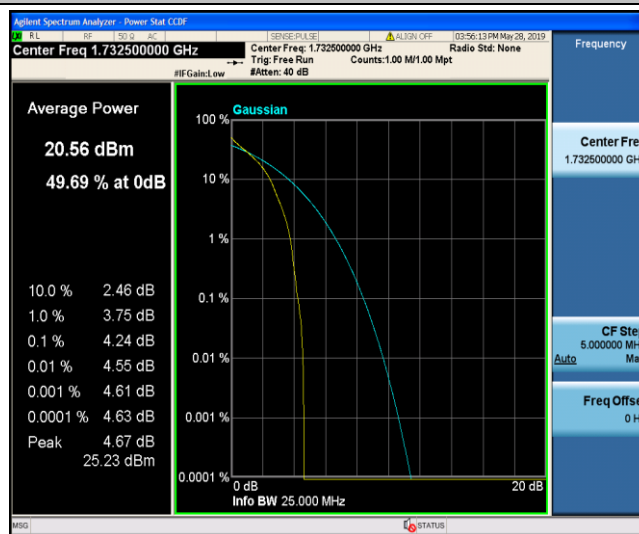

Band4\_3MHz\_16QAM\_20385\_1RB#0

Band4\_3MHz\_16QAM\_20385\_15RB#0

Band4\_5MHz\_QPSK\_19975\_1RB#0

Band4\_5MHz\_QPSK\_19975\_25RB#0

Band4\_5MHz\_QPSK\_20175\_1RB#0

Band4\_5MHz\_QPSK\_20175\_25RB#0

Band4\_5MHz\_QPSK\_20375\_1RB#0