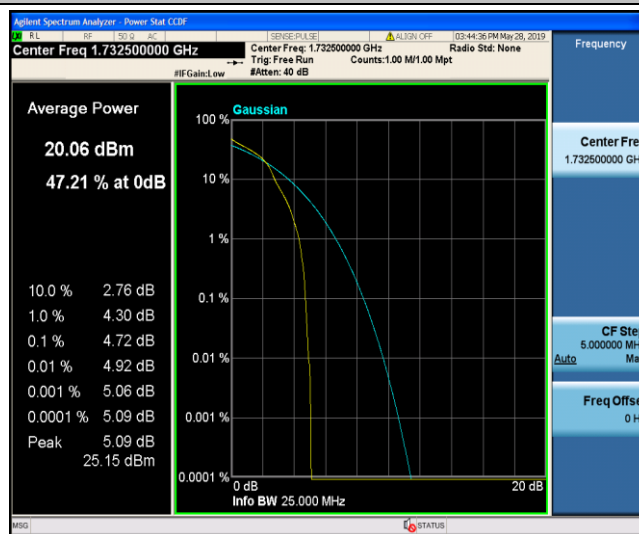

Band4\_3MHz\_QPSK\_20175\_15RB#0

Band4\_3MHz\_QPSK\_20385\_1RB#0

Band4\_3MHz\_QPSK\_20385\_15RB#0

Band4\_3MHz\_16QAM\_19965\_1RB#0

Band4\_3MHz\_16QAM\_19965\_15RB#0

Band4\_3MHz\_16QAM\_20175\_1RB#0

Band4\_3MHz\_16QAM\_20175\_15RB#0