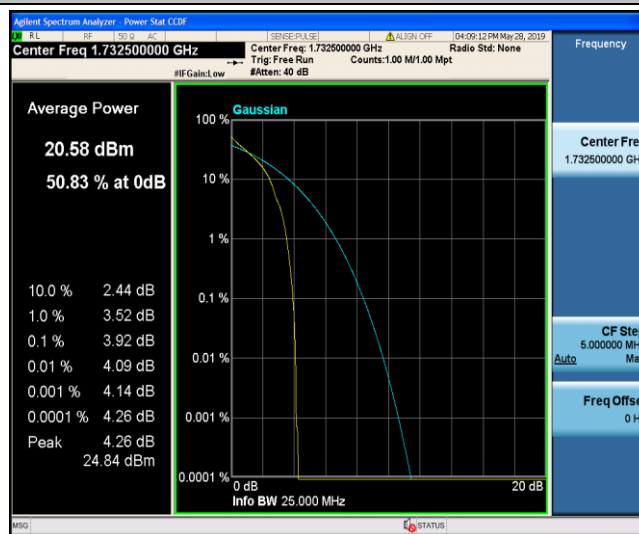

Band4_10MHz_QPSK_20000_50RB#0

Band4_10MHz_QPSK_20175_1RB#0