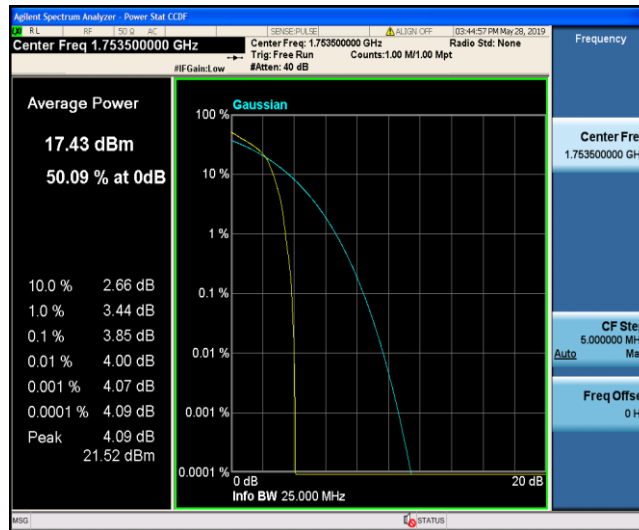

Band4\_3MHz\_QPSK\_20175\_15RB#0

Band4\_3MHz\_QPSK\_20385\_1RB#0

Band4\_3MHz\_QPSK\_20385\_15RB#0

Band4\_3MHz\_16QAM\_19965\_1RB#0

Band4\_3MHz\_16QAM\_19965\_15RB#0

Band4\_3MHz\_16QAM\_20175\_1RB#0

Band4\_3MHz\_16QAM\_20175\_15RB#0