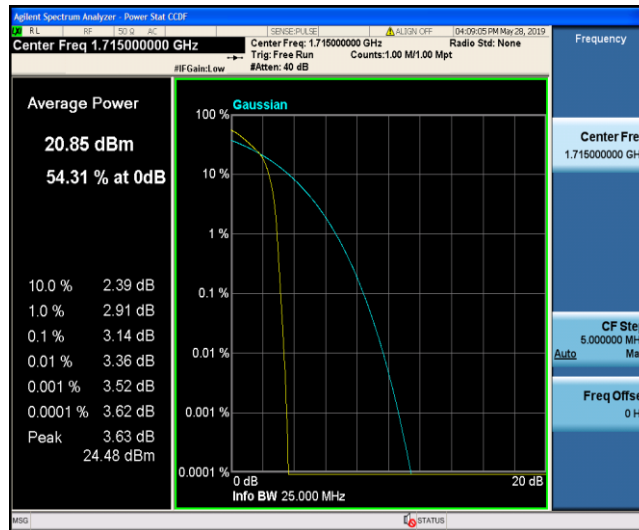

Band4\_10MHz\_QPSK\_2000\_1RB#0

Band4\_10MHz\_QPSK\_20000\_50RB#0

Band4\_10MHz\_QPSK\_20175\_1RB#0

Band4\_10MHz\_QPSK\_20175\_50RB#0

Band4\_10MHz\_QPSK\_20350\_1RB#0

Band4\_10MHz\_QPSK\_20350\_50RB#0

Band4\_10MHz\_16QAM\_20000\_1RB#0