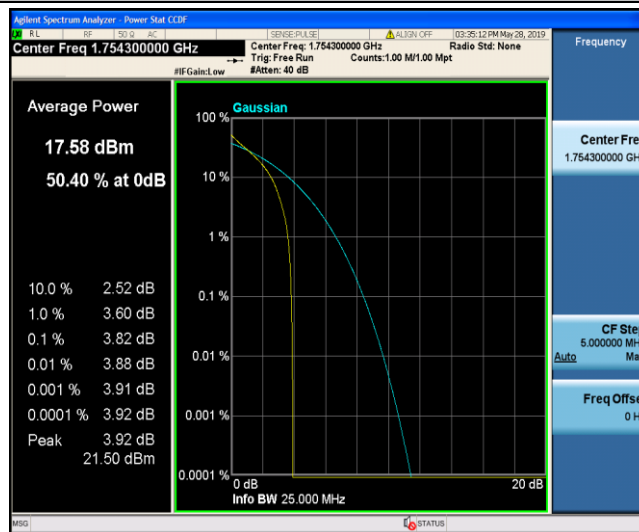

Band4\_1.4MHz\_QPSK\_19957\_6RB#0

Band4\_1.4MHz\_QPSK\_20175\_1RB#0

Band4\_1.4MHz\_QPSK\_20175\_6RB#0

Band4\_1.4MHz\_QPSK\_20393\_1RB#0

Band4\_1.4MHz\_QPSK\_20393\_6RB#0

Band4\_1.4MHz\_16QAM\_19957\_1RB#0

Band4\_1.4MHz\_16QAM\_19957\_6RB#0