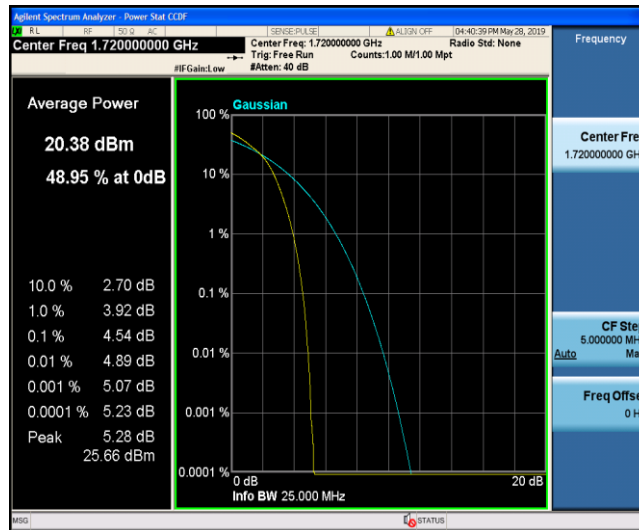

Band4_20MHz_QPSK_20175_100RB#0

Band4_20MHz_QPSK_20300_1RB#0

Band4_20MHz_QPSK_20300_100RB#0

Band4_20MHz_16QAM_20050_1RB#0

Band4_20MHz_16QAM_20050_100RB#0

Band4_20MHz_16QAM_20175_1RB#0

Band4_20MHz_16QAM_20175_100RB#0