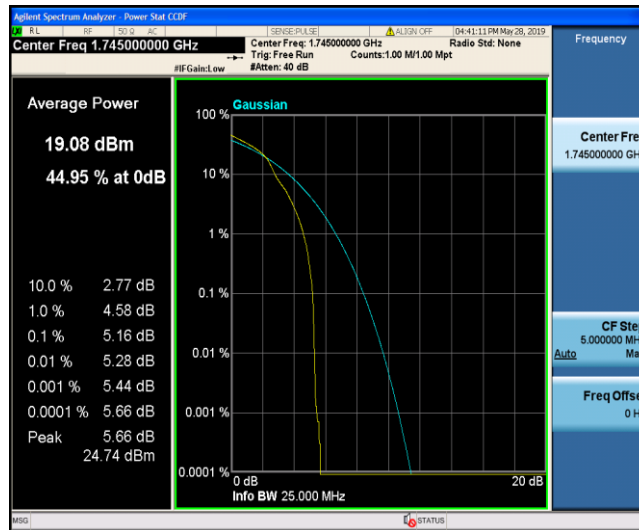

Band4_20MHz_QPSK_20175_100RB#0

Band4_20MHz_QPSK_20300_1RB#0

Band4_20MHz_QPSK_20300_100RB#0

Band4_20MHz_16QAM_20050_1RB#0

Band4_20MHz_16QAM_20050_100RB#0

Band4_20MHz_16QAM_20175_1RB#0

Band4_20MHz_16QAM_20175_100RB#0