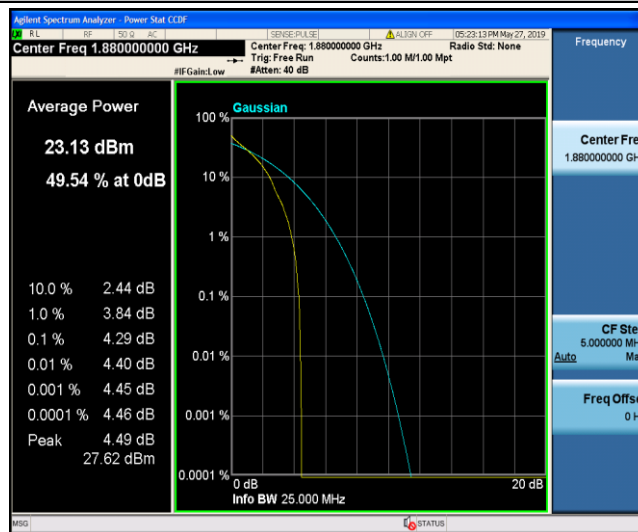

Band2_1.4MHz_QPSK_18900_1RB#0