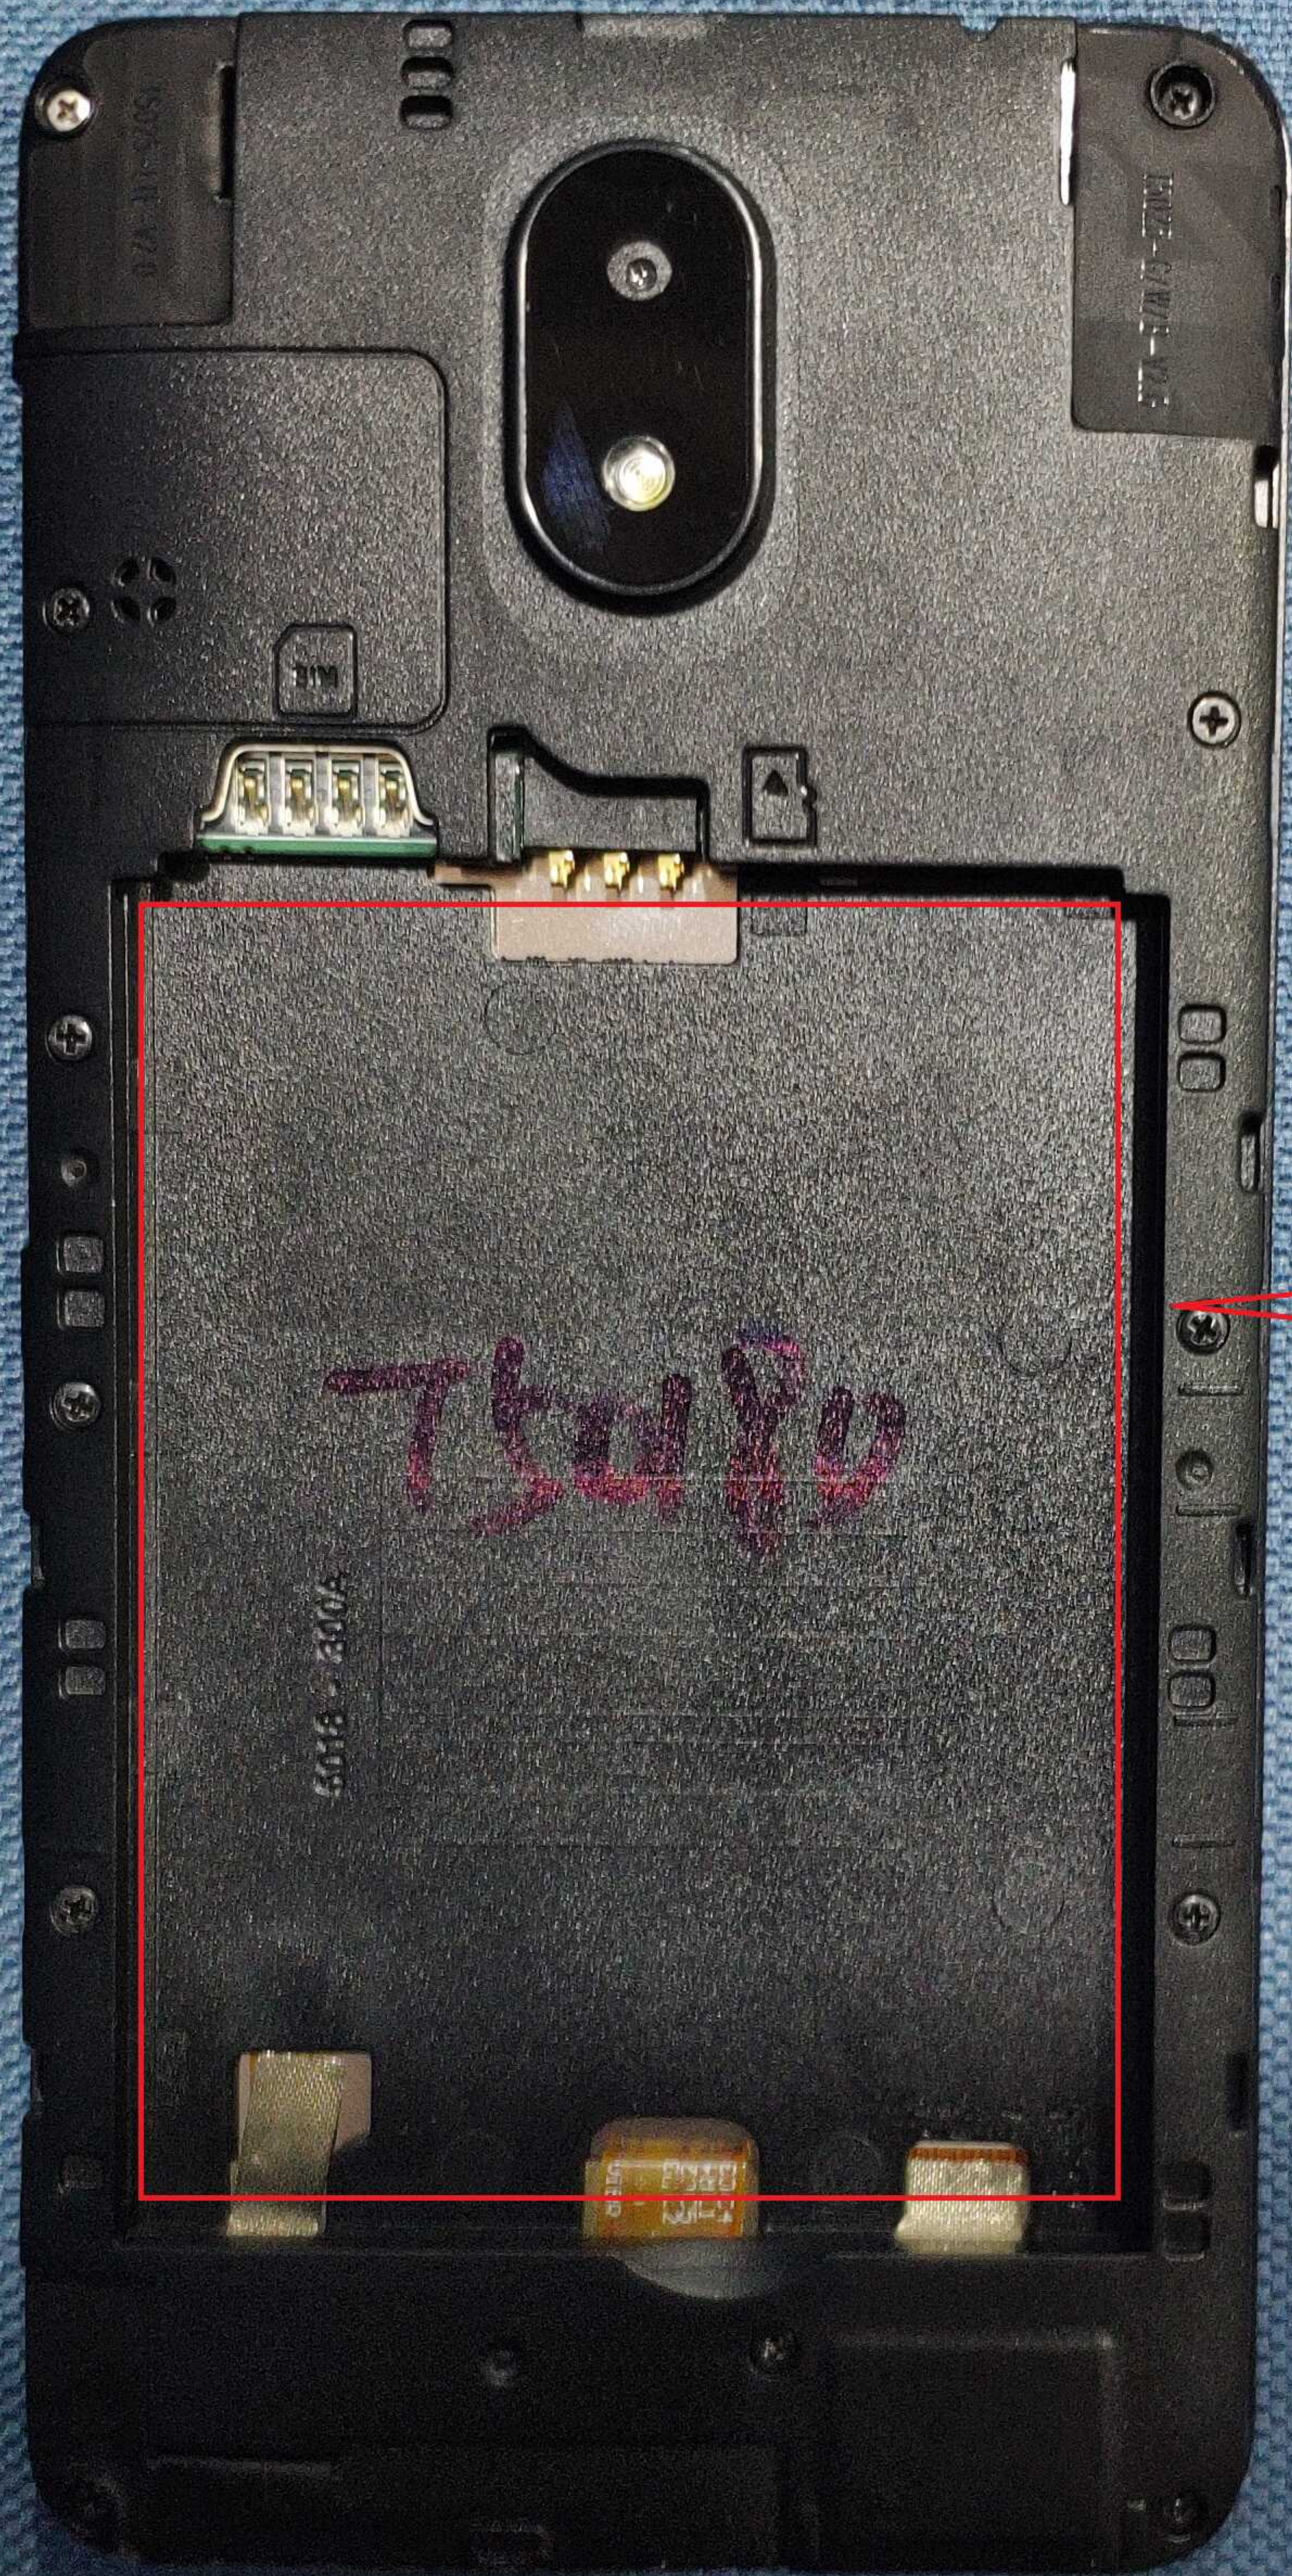

 **Bmobile** AX1073+

IMEI: 12345678901234X

SN: 000000000000000000

FCC ID: ZSW-30-083

Hecho en
China

55.3x76.3mm

label location