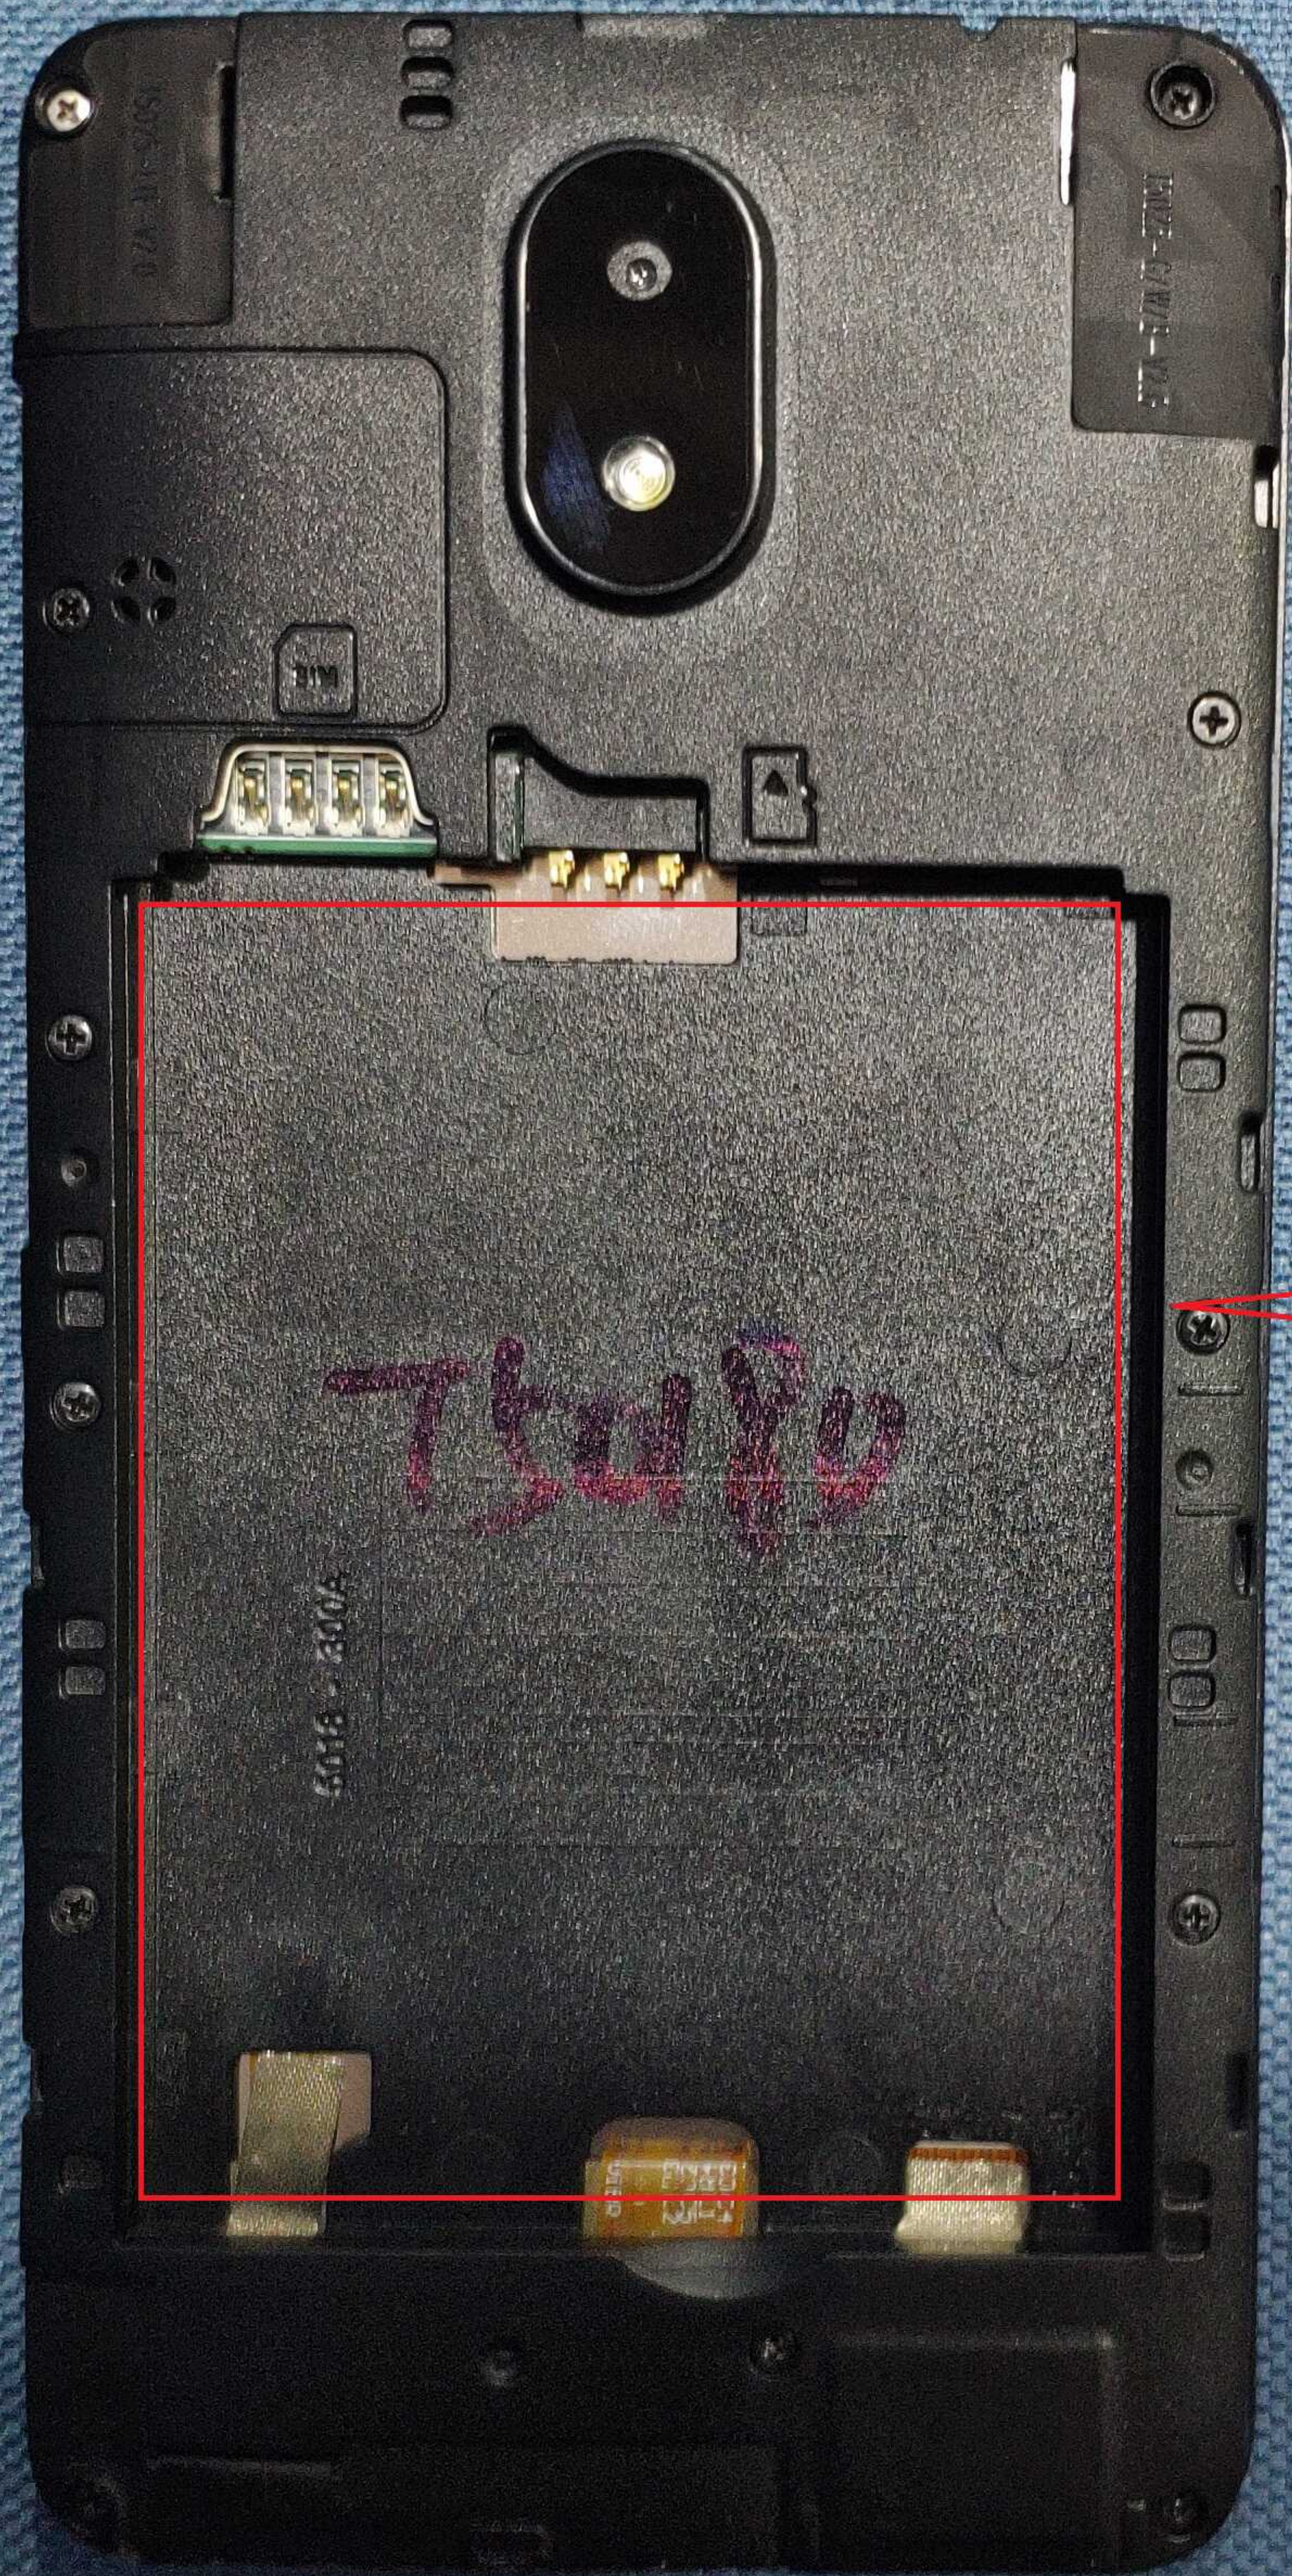

 Bmobile AX1073+

IMEI: 12345678901234X

SN: 000000000000000000

FCC ID: ZSW-30-083

Hecho en
China

55.3 x 76.3 mm

label location