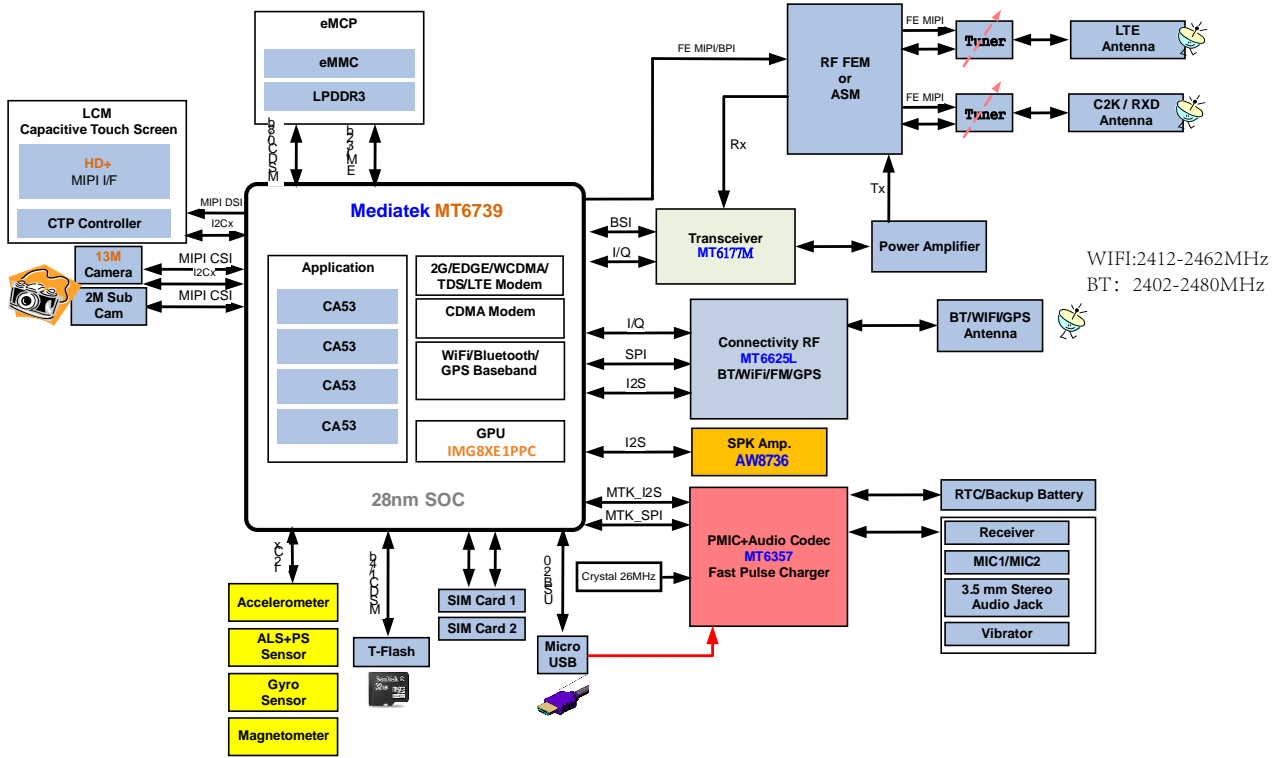

GSM850 (824.2-848.8MHz)  
 PCS1900(1850.2-1909.8MHz)  
 WCDMA Band V(826.4-846.6 MHz)  
 WCDMA Band II:(1852.4-1907.6 MHz)  
 LTE Band 2: (1850-1910MHz)  
 LTE Band 4: (1710-1755MHz)  
 LTE Band 5: (824 - 849 MHz)  
 LTE Band 7: (2500-2570MHz)

WiFi:2412-2462MHz  
 BT: 2402-2480MHz

Figure 1-1. High-level MT6739 functional block diagram