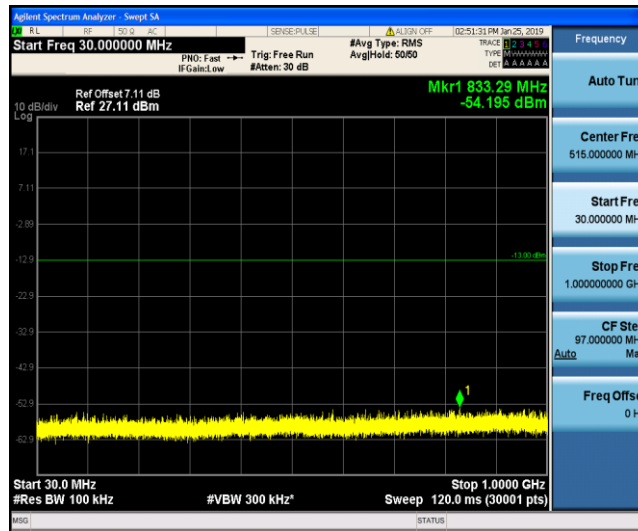

Band2_5MHz_QPSK_18625_1RB#0