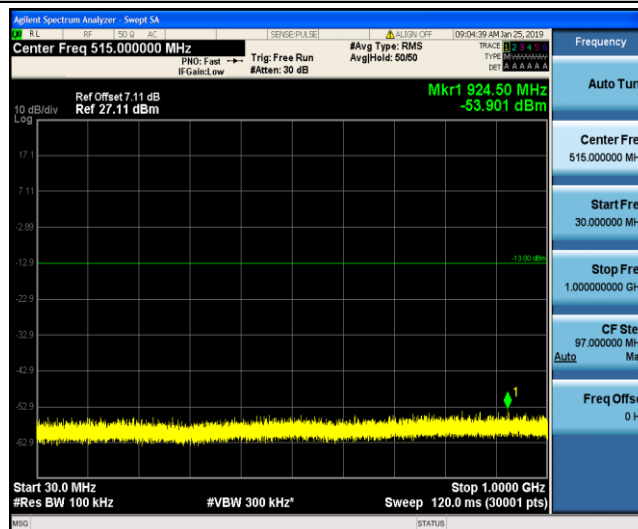

Band2_1.4MHz_QPSK_18900_1RB#0