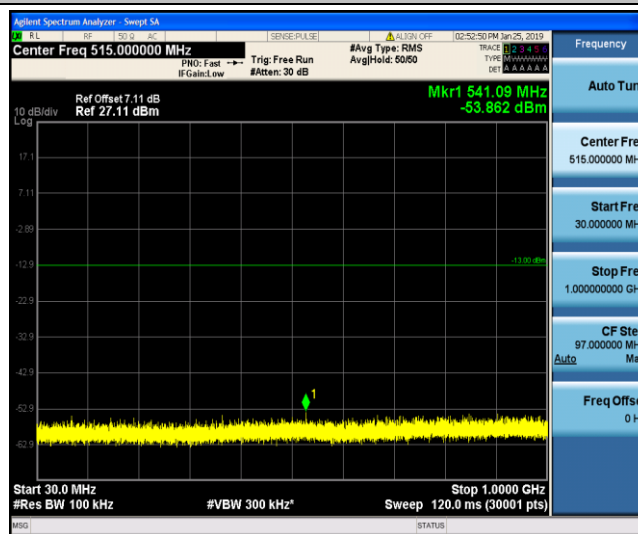

Band2\_5MHz\_QPSK\_18900\_1RB#0