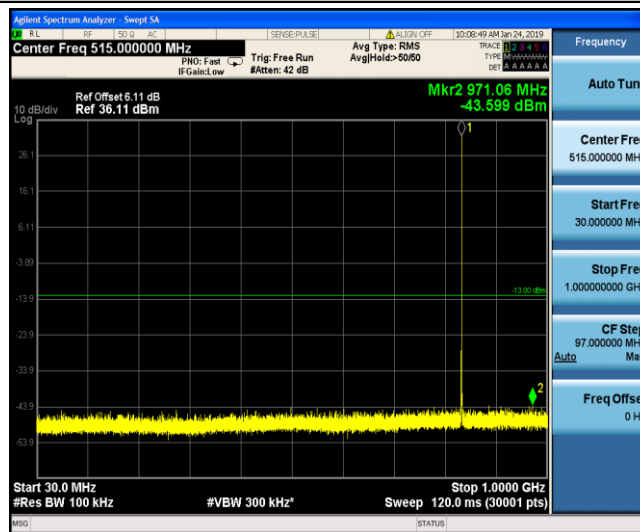

Band	Channel	Frequency Rang(Mhz)	Value(dBm)	Limit(dBm)	Verdict
GSM850	128	30~1000	-43.40	-13	PASS
GSM850	128	1000~10000	-37.76	-13	PASS
GSM850	190	30~1000	-43.60	-13	PASS
GSM850	190	1000~10000	-38.55	-13	PASS
GSM850	251	30~1000	-42.42	-13	PASS
GSM850	251	1000~10000	-36.71	-13	PASS
GPRS850	128	30~1000	-42.70	-13	PASS
GPRS850	128	1000~10000	-36.66	-13	PASS
GPRS850	190	30~1000	-43.73	-13	PASS
GPRS850	190	1000~10000	-38.51	-13	PASS
GPRS850	251	30~1000	-43.30	-13	PASS
GPRS850	251	1000~10000	-39.54	-13	PASS
EGPRS850	128	30~1000	-43.45	-13	PASS
EGPRS850	128	1000~10000	-39.25	-13	PASS
EGPRS850	190	30~1000	-43.21	-13	PASS
EGPRS850	190	1000~10000	-39.37	-13	PASS
EGPRS850	251	30~1000	-43.05	-13	PASS
EGPRS850	251	1000~10000	-39.44	-13	PASS
GSM1900	512	30~1000	-43.28	-13	PASS
GSM1900	512	1000~20000	-32.90	-13	PASS
GSM1900	661	30~1000	-43.35	-13	PASS
GSM1900	661	1000~20000	-33.04	-13	PASS
GSM1900	810	30~1000	-43.15	-13	PASS
GSM1900	810	1000~20000	-32.92	-13	PASS
GPRS1900	512	30~1000	-43.39	-13	PASS
GPRS1900	512	1000~20000	-33.03	-13	PASS
GPRS1900	661	30~1000	-43.15	-13	PASS
GPRS1900	661	1000~20000	-32.99	-13	PASS
GPRS1900	810	30~1000	-43.88	-13	PASS
GPRS1900	810	1000~20000	-32.87	-13	PASS
EGPRS1900	512	30~1000	-43.64	-13	PASS
EGPRS1900	512	1000~20000	-32.89	-13	PASS
EGPRS1900	661	30~1000	-43.12	-13	PASS
EGPRS1900	661	1000~20000	-32.85	-13	PASS
EGPRS1900	810	30~1000	-43.53	-13	PASS
EGPRS1900	810	1000~20000	-33.05	-13	PASS

Test Graphs

GSM850_128

GSM850_128

GSM850_190

GSM850_190

GSM850_251

GSM850_251

GPRS850_128