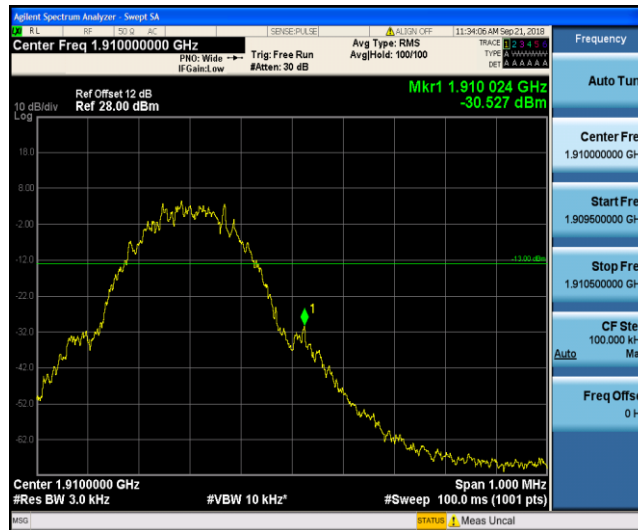

GPRS850_251

EGPRS850_128

EGPRS850_251

GSM1900_512

GSM1900_810

GPRS1900_512

GPRS1900_810

EGPRS1900_512

EGPRS1900_810

8.5 Appendix E: Conducted Spurious Emission

Test Result

Band	Channel	Frequency Rang(Mhz)	Value(dBm)	Limit(dBm)	Verdict
GSM850	128	30~1000	-36.21	-13	PASS
GSM850	128	1000~10000	-33.39	-13	PASS
GSM850	190	30~1000	-37.51	-13	PASS
GSM850	190	1000~10000	-33.39	-13	PASS
GSM850	251	30~1000	-37.99	-13	PASS
GSM850	251	1000~10000	-33.39	-13	PASS
GPRS850	128	30~1000	-37.05	-13	PASS
GPRS850	128	1000~10000	-33.31	-13	PASS
GPRS850	190	30~1000	-37.42	-13	PASS
GPRS850	190	1000~10000	-33.30	-13	PASS
GPRS850	251	30~1000	-37.02	-13	PASS
GPRS850	251	1000~10000	-33.42	-13	PASS
EGPRS850	128	30~1000	-37.13	-13	PASS
EGPRS850	128	1000~10000	-33.41	-13	PASS
EGPRS850	190	30~1000	-36.96	-13	PASS
EGPRS850	190	1000~10000	-33.32	-13	PASS
EGPRS850	251	30~1000	-35.99	-13	PASS
EGPRS850	251	1000~10000	-33.55	-13	PASS
GSM1900	512	30~1000	-37.20	-13	PASS
GSM1900	512	1000~20000	-26.79	-13	PASS
GSM1900	661	30~1000	-36.89	-13	PASS
GSM1900	661	1000~20000	-26.62	-13	PASS
GSM1900	810	30~1000	-36.24	-13	PASS
GSM1900	810	1000~20000	-26.58	-13	PASS
GPRS1900	512	30~1000	-35.91	-13	PASS
GPRS1900	512	1000~20000	-26.63	-13	PASS
GPRS1900	661	30~1000	-36.34	-13	PASS
GPRS1900	661	1000~20000	-26.71	-13	PASS
GPRS1900	810	30~1000	-36.52	-13	PASS
GPRS1900	810	1000~20000	-26.62	-13	PASS
EGPRS1900	512	30~1000	-36.49	-13	PASS
EGPRS1900	512	1000~20000	-26.51	-13	PASS
EGPRS1900	661	30~1000	-34.21	-13	PASS
EGPRS1900	661	1000~20000	-26.75	-13	PASS
EGPRS1900	810	30~1000	-36.55	-13	PASS
EGPRS1900	810	1000~20000	-26.74	-13	PASS