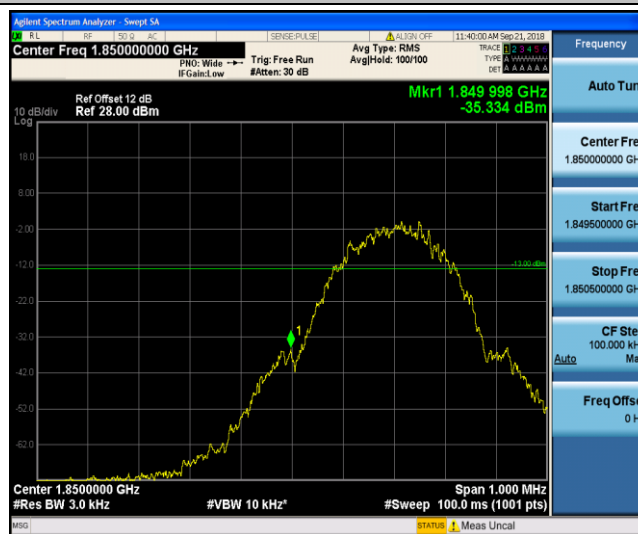

GPRS850_251

EGPRS850_128

EGPRS850_251

GSM1900_512

GSM1900_810

GPRS1900_512

GPRS1900_810

EGPRS1900_512

EGPRS1900_810

8.5 Appendix E: Conducted Spurious Emission

Test Result

Band	Channel	Frequency Rang(Mhz)	Value(dBm)	Limit(dBm)	Verdict
GSM850	128	30~1000	-36.21	-13	PASS
GSM850	128	1000~10000	-33.39	-13	PASS
GSM850	190	30~1000	-37.51	-13	PASS
GSM850	190	1000~10000	-33.39	-13	PASS
GSM850	251	30~1000	-37.99	-13	PASS
GSM850	251	1000~10000	-33.39	-13	PASS
GPRS850	128	30~1000	-37.05	-13	PASS
GPRS850	128	1000~10000	-33.31	-13	PASS
GPRS850	190	30~1000	-37.42	-13	PASS
GPRS850	190	1000~10000	-33.30	-13	PASS
GPRS850	251	30~1000	-37.02	-13	PASS
GPRS850	251	1000~10000	-33.42	-13	PASS
EGPRS850	128	30~1000	-37.13	-13	PASS
EGPRS850	128	1000~10000	-33.41	-13	PASS
EGPRS850	190	30~1000	-36.96	-13	PASS
EGPRS850	190	1000~10000	-33.32	-13	PASS
EGPRS850	251	30~1000	-35.99	-13	PASS
EGPRS850	251	1000~10000	-33.55	-13	PASS
GSM1900	512	30~1000	-37.20	-13	PASS
GSM1900	512	1000~20000	-26.79	-13	PASS
GSM1900	661	30~1000	-36.89	-13	PASS
GSM1900	661	1000~20000	-26.62	-13	PASS
GSM1900	810	30~1000	-36.24	-13	PASS
GSM1900	810	1000~20000	-26.58	-13	PASS
GPRS1900	512	30~1000	-35.91	-13	PASS
GPRS1900	512	1000~20000	-26.63	-13	PASS
GPRS1900	661	30~1000	-36.34	-13	PASS
GPRS1900	661	1000~20000	-26.71	-13	PASS
GPRS1900	810	30~1000	-36.52	-13	PASS
GPRS1900	810	1000~20000	-26.62	-13	PASS
EGPRS1900	512	30~1000	-36.49	-13	PASS
EGPRS1900	512	1000~20000	-26.51	-13	PASS
EGPRS1900	661	30~1000	-34.21	-13	PASS
EGPRS1900	661	1000~20000	-26.75	-13	PASS
EGPRS1900	810	30~1000	-36.55	-13	PASS
EGPRS1900	810	1000~20000	-26.74	-13	PASS