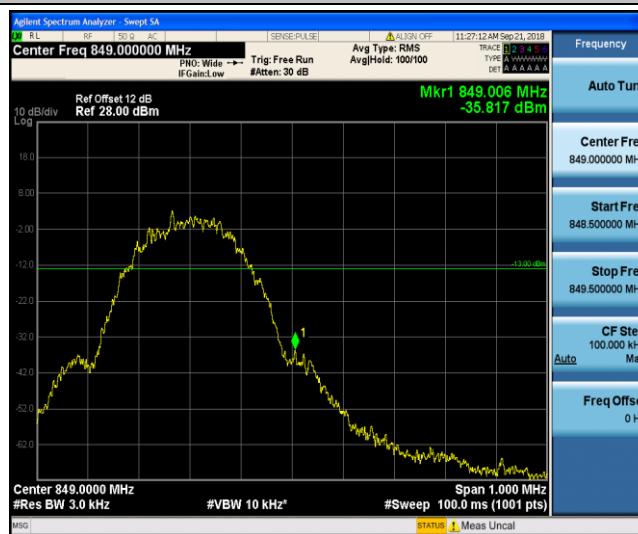

GPRS850_251

EGPRS850_128

EGPRS850_251

GSM1900_512

GSM1900_810

GPRS1900_512

GPRS1900_810

EGPRS1900_512

EGPRS1900_810

8.5 Appendix E: Conducted Spurious Emission

Test Result

Band	Channel	Frequency Rang(Mhz)	Value(dBm)	Limit(dBm)	Verdict
GSM850	128	30~1000	-36.21	-13	PASS
GSM850	128	1000~10000	-33.39	-13	PASS
GSM850	190	30~1000	-37.51	-13	PASS
GSM850	190	1000~10000	-33.39	-13	PASS
GSM850	251	30~1000	-37.99	-13	PASS
GSM850	251	1000~10000	-33.39	-13	PASS
GPRS850	128	30~1000	-37.05	-13	PASS
GPRS850	128	1000~10000	-33.31	-13	PASS
GPRS850	190	30~1000	-37.42	-13	PASS
GPRS850	190	1000~10000	-33.30	-13	PASS
GPRS850	251	30~1000	-37.02	-13	PASS
GPRS850	251	1000~10000	-33.42	-13	PASS
EGPRS850	128	30~1000	-37.13	-13	PASS
EGPRS850	128	1000~10000	-33.41	-13	PASS
EGPRS850	190	30~1000	-36.96	-13	PASS
EGPRS850	190	1000~10000	-33.32	-13	PASS
EGPRS850	251	30~1000	-35.99	-13	PASS
EGPRS850	251	1000~10000	-33.55	-13	PASS
GSM1900	512	30~1000	-37.20	-13	PASS
GSM1900	512	1000~20000	-26.79	-13	PASS
GSM1900	661	30~1000	-36.89	-13	PASS
GSM1900	661	1000~20000	-26.62	-13	PASS
GSM1900	810	30~1000	-36.24	-13	PASS
GSM1900	810	1000~20000	-26.58	-13	PASS
GPRS1900	512	30~1000	-35.91	-13	PASS
GPRS1900	512	1000~20000	-26.63	-13	PASS
GPRS1900	661	30~1000	-36.34	-13	PASS
GPRS1900	661	1000~20000	-26.71	-13	PASS
GPRS1900	810	30~1000	-36.52	-13	PASS
GPRS1900	810	1000~20000	-26.62	-13	PASS
EGPRS1900	512	30~1000	-36.49	-13	PASS
EGPRS1900	512	1000~20000	-26.51	-13	PASS
EGPRS1900	661	30~1000	-34.21	-13	PASS
EGPRS1900	661	1000~20000	-26.75	-13	PASS
EGPRS1900	810	30~1000	-36.55	-13	PASS
EGPRS1900	810	1000~20000	-26.74	-13	PASS