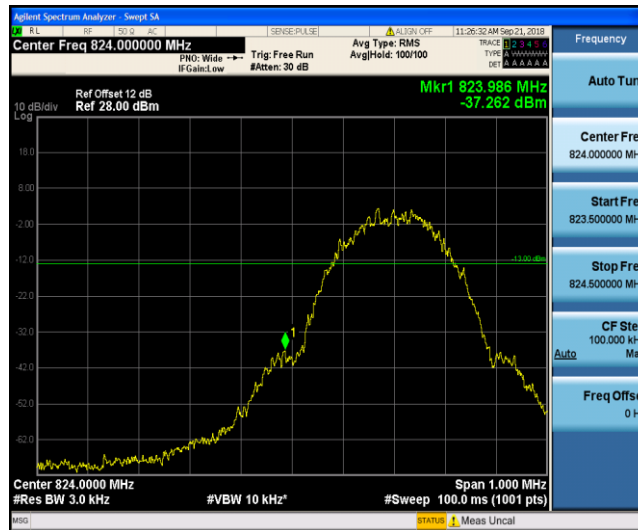

GPRS850_251

EGPRS850_128

EGPRS850_251

GSM1900_512

GSM1900_810

GPRS1900_512

GPRS1900_810

EGPRS1900_512

EGPRS1900_810

8.5 Appendix E: Conducted Spurious Emission

Test Result

Band	Channel	Frequency Rang(Mhz)	Value(dBm)	Limit(dBm)	Verdict
GSM850	128	30~1000	-36.21	-13	PASS
GSM850	128	1000~10000	-33.39	-13	PASS
GSM850	190	30~1000	-37.51	-13	PASS
GSM850	190	1000~10000	-33.39	-13	PASS
GSM850	251	30~1000	-37.99	-13	PASS
GSM850	251	1000~10000	-33.39	-13	PASS
GPRS850	128	30~1000	-37.05	-13	PASS
GPRS850	128	1000~10000	-33.31	-13	PASS
GPRS850	190	30~1000	-37.42	-13	PASS
GPRS850	190	1000~10000	-33.30	-13	PASS
GPRS850	251	30~1000	-37.02	-13	PASS
GPRS850	251	1000~10000	-33.42	-13	PASS
EGPRS850	128	30~1000	-37.13	-13	PASS
EGPRS850	128	1000~10000	-33.41	-13	PASS
EGPRS850	190	30~1000	-36.96	-13	PASS
EGPRS850	190	1000~10000	-33.32	-13	PASS
EGPRS850	251	30~1000	-35.99	-13	PASS
EGPRS850	251	1000~10000	-33.55	-13	PASS
GSM1900	512	30~1000	-37.20	-13	PASS
GSM1900	512	1000~20000	-26.79	-13	PASS
GSM1900	661	30~1000	-36.89	-13	PASS
GSM1900	661	1000~20000	-26.62	-13	PASS
GSM1900	810	30~1000	-36.24	-13	PASS
GSM1900	810	1000~20000	-26.58	-13	PASS
GPRS1900	512	30~1000	-35.91	-13	PASS
GPRS1900	512	1000~20000	-26.63	-13	PASS
GPRS1900	661	30~1000	-36.34	-13	PASS
GPRS1900	661	1000~20000	-26.71	-13	PASS
GPRS1900	810	30~1000	-36.52	-13	PASS
GPRS1900	810	1000~20000	-26.62	-13	PASS
EGPRS1900	512	30~1000	-36.49	-13	PASS
EGPRS1900	512	1000~20000	-26.51	-13	PASS
EGPRS1900	661	30~1000	-34.21	-13	PASS
EGPRS1900	661	1000~20000	-26.75	-13	PASS
EGPRS1900	810	30~1000	-36.55	-13	PASS
EGPRS1900	810	1000~20000	-26.74	-13	PASS

Test Graphs

GSM850_128

GSM850_128

GSM850_190

GSM850_190

GSM850_251

GSM850_251

GPRS850_128