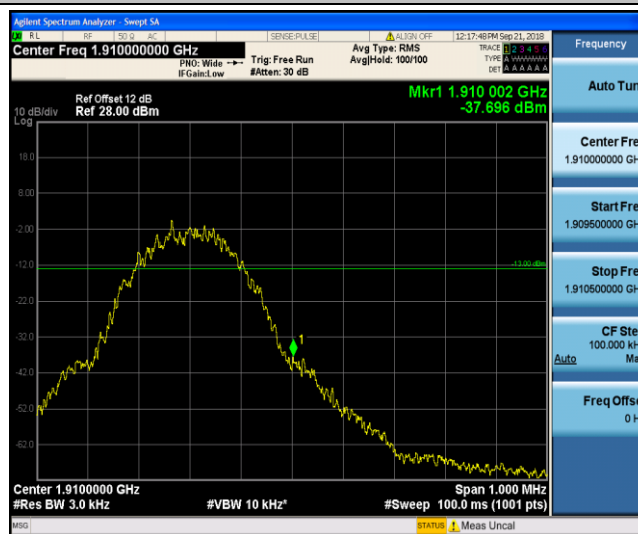

GPRS850_251

EGPRS850_128

EGPRS850_251

GSM1900_512

GSM1900_810

GPRS1900_512

GPRS1900_810

EGPRS1900_512

EGPRS1900_810

8.5 Appendix E: Conducted Spurious Emission

Test Result

Band	Channel	Frequency Rang(Mhz)	Value(dBm)	Limit(dBm)	Verdict
GSM850	128	30~1000	-36.21	-13	PASS
GSM850	128	1000~10000	-33.39	-13	PASS
GSM850	190	30~1000	-37.51	-13	PASS
GSM850	190	1000~10000	-33.39	-13	PASS
GSM850	251	30~1000	-37.99	-13	PASS
GSM850	251	1000~10000	-33.39	-13	PASS
GPRS850	128	30~1000	-37.05	-13	PASS
GPRS850	128	1000~10000	-33.31	-13	PASS
GPRS850	190	30~1000	-37.42	-13	PASS
GPRS850	190	1000~10000	-33.30	-13	PASS
GPRS850	251	30~1000	-37.02	-13	PASS
GPRS850	251	1000~10000	-33.42	-13	PASS
EGPRS850	128	30~1000	-37.13	-13	PASS
EGPRS850	128	1000~10000	-33.41	-13	PASS
EGPRS850	190	30~1000	-36.96	-13	PASS
EGPRS850	190	1000~10000	-33.32	-13	PASS
EGPRS850	251	30~1000	-35.99	-13	PASS
EGPRS850	251	1000~10000	-33.55	-13	PASS
GSM1900	512	30~1000	-37.20	-13	PASS
GSM1900	512	1000~20000	-26.79	-13	PASS
GSM1900	661	30~1000	-36.89	-13	PASS
GSM1900	661	1000~20000	-26.62	-13	PASS
GSM1900	810	30~1000	-36.24	-13	PASS
GSM1900	810	1000~20000	-26.58	-13	PASS
GPRS1900	512	30~1000	-35.91	-13	PASS
GPRS1900	512	1000~20000	-26.63	-13	PASS
GPRS1900	661	30~1000	-36.34	-13	PASS
GPRS1900	661	1000~20000	-26.71	-13	PASS
GPRS1900	810	30~1000	-36.52	-13	PASS
GPRS1900	810	1000~20000	-26.62	-13	PASS
EGPRS1900	512	30~1000	-36.49	-13	PASS
EGPRS1900	512	1000~20000	-26.51	-13	PASS
EGPRS1900	661	30~1000	-34.21	-13	PASS
EGPRS1900	661	1000~20000	-26.75	-13	PASS
EGPRS1900	810	30~1000	-36.55	-13	PASS
EGPRS1900	810	1000~20000	-26.74	-13	PASS