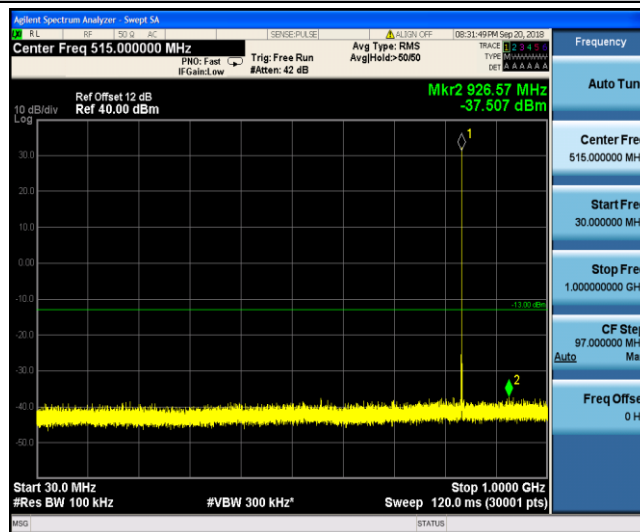

EGPRS1900_810

8.5 Appendix E: Conducted Spurious Emission

Test Result

Band	Channel	Frequency Rang(Mhz)	Value(dBm)	Limit(dBm)	Verdict
GSM850	128	30~1000	-36.21	-13	PASS
GSM850	128	1000~10000	-33.39	-13	PASS
GSM850	190	30~1000	-37.51	-13	PASS
GSM850	190	1000~10000	-33.39	-13	PASS
GSM850	251	30~1000	-37.99	-13	PASS
GSM850	251	1000~10000	-33.39	-13	PASS
GPRS850	128	30~1000	-37.05	-13	PASS
GPRS850	128	1000~10000	-33.31	-13	PASS
GPRS850	190	30~1000	-37.42	-13	PASS
GPRS850	190	1000~10000	-33.30	-13	PASS
GPRS850	251	30~1000	-37.02	-13	PASS
GPRS850	251	1000~10000	-33.42	-13	PASS
EGPRS850	128	30~1000	-37.13	-13	PASS
EGPRS850	128	1000~10000	-33.41	-13	PASS
EGPRS850	190	30~1000	-36.96	-13	PASS
EGPRS850	190	1000~10000	-33.32	-13	PASS
EGPRS850	251	30~1000	-35.99	-13	PASS
EGPRS850	251	1000~10000	-33.55	-13	PASS
GSM1900	512	30~1000	-37.20	-13	PASS
GSM1900	512	1000~20000	-26.79	-13	PASS
GSM1900	661	30~1000	-36.89	-13	PASS
GSM1900	661	1000~20000	-26.62	-13	PASS
GSM1900	810	30~1000	-36.24	-13	PASS
GSM1900	810	1000~20000	-26.58	-13	PASS
GPRS1900	512	30~1000	-35.91	-13	PASS
GPRS1900	512	1000~20000	-26.63	-13	PASS
GPRS1900	661	30~1000	-36.34	-13	PASS
GPRS1900	661	1000~20000	-26.71	-13	PASS
GPRS1900	810	30~1000	-36.52	-13	PASS
GPRS1900	810	1000~20000	-26.62	-13	PASS
EGPRS1900	512	30~1000	-36.49	-13	PASS
EGPRS1900	512	1000~20000	-26.51	-13	PASS
EGPRS1900	661	30~1000	-34.21	-13	PASS
EGPRS1900	661	1000~20000	-26.75	-13	PASS
EGPRS1900	810	30~1000	-36.55	-13	PASS
EGPRS1900	810	1000~20000	-26.74	-13	PASS

Test Graphs

GSM850_128

GSM850_128

GSM850_190

GSM850_190

GSM850_251

GSM850_251

GPRS850_128