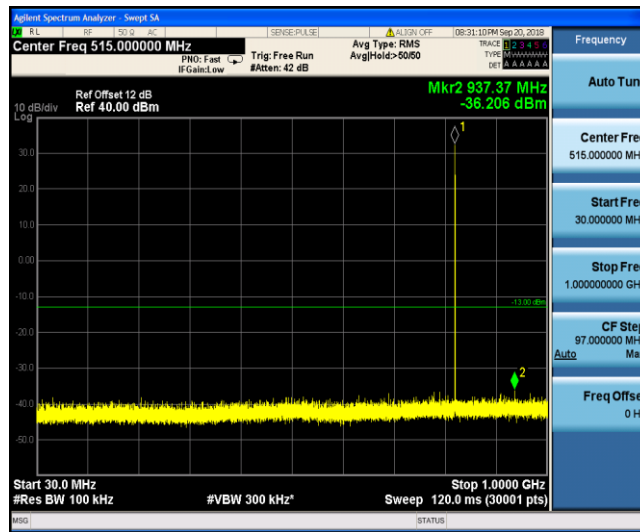

EGPRS1900_810

8.5 Appendix E: Conducted Spurious Emission

Test Result

Band	Channel	Frequency Rang(Mhz)	Value(dBm)	Limit(dBm)	Verdict
GSM850	128	30~1000	-36.21	-13	PASS
GSM850	128	1000~10000	-33.39	-13	PASS
GSM850	190	30~1000	-37.51	-13	PASS
GSM850	190	1000~10000	-33.39	-13	PASS
GSM850	251	30~1000	-37.99	-13	PASS
GSM850	251	1000~10000	-33.39	-13	PASS
GPRS850	128	30~1000	-37.05	-13	PASS
GPRS850	128	1000~10000	-33.31	-13	PASS
GPRS850	190	30~1000	-37.42	-13	PASS
GPRS850	190	1000~10000	-33.30	-13	PASS
GPRS850	251	30~1000	-37.02	-13	PASS
GPRS850	251	1000~10000	-33.42	-13	PASS
EGPRS850	128	30~1000	-37.13	-13	PASS
EGPRS850	128	1000~10000	-33.41	-13	PASS
EGPRS850	190	30~1000	-36.96	-13	PASS
EGPRS850	190	1000~10000	-33.32	-13	PASS
EGPRS850	251	30~1000	-35.99	-13	PASS
EGPRS850	251	1000~10000	-33.55	-13	PASS
GSM1900	512	30~1000	-37.20	-13	PASS
GSM1900	512	1000~20000	-26.79	-13	PASS
GSM1900	661	30~1000	-36.89	-13	PASS
GSM1900	661	1000~20000	-26.62	-13	PASS
GSM1900	810	30~1000	-36.24	-13	PASS
GSM1900	810	1000~20000	-26.58	-13	PASS
GPRS1900	512	30~1000	-35.91	-13	PASS
GPRS1900	512	1000~20000	-26.63	-13	PASS
GPRS1900	661	30~1000	-36.34	-13	PASS
GPRS1900	661	1000~20000	-26.71	-13	PASS
GPRS1900	810	30~1000	-36.52	-13	PASS
GPRS1900	810	1000~20000	-26.62	-13	PASS
EGPRS1900	512	30~1000	-36.49	-13	PASS
EGPRS1900	512	1000~20000	-26.51	-13	PASS
EGPRS1900	661	30~1000	-34.21	-13	PASS
EGPRS1900	661	1000~20000	-26.75	-13	PASS
EGPRS1900	810	30~1000	-36.55	-13	PASS
EGPRS1900	810	1000~20000	-26.74	-13	PASS

Test Graphs

GSM850_128

GSM850_128

GSM850_190

GSM850_190

GSM850_251

GSM850_251

GPRS850_128