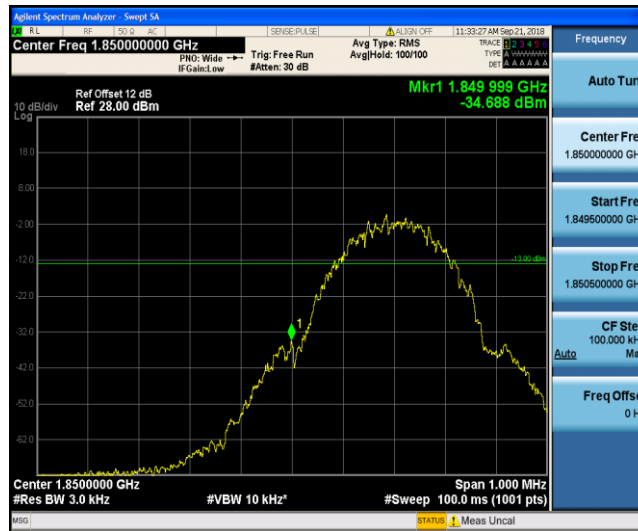

GPRS850_251

EGPRS850_128

EGPRS850_251

GSM1900_512

GSM1900_810

GPRS1900_512

GPRS1900_810

EGPRS1900_512

EGPRS1900_810

8.5 Appendix E: Conducted Spurious Emission

Test Result

Band	Channel	Frequency Rang(Mhz)	Value(dBm)	Limit(dBm)	Verdict
GSM850	128	30~1000	-36.21	-13	PASS
GSM850	128	1000~10000	-33.39	-13	PASS
GSM850	190	30~1000	-37.51	-13	PASS
GSM850	190	1000~10000	-33.39	-13	PASS
GSM850	251	30~1000	-37.99	-13	PASS
GSM850	251	1000~10000	-33.39	-13	PASS
GPRS850	128	30~1000	-37.05	-13	PASS
GPRS850	128	1000~10000	-33.31	-13	PASS
GPRS850	190	30~1000	-37.42	-13	PASS
GPRS850	190	1000~10000	-33.30	-13	PASS
GPRS850	251	30~1000	-37.02	-13	PASS
GPRS850	251	1000~10000	-33.42	-13	PASS
EGPRS850	128	30~1000	-37.13	-13	PASS
EGPRS850	128	1000~10000	-33.41	-13	PASS
EGPRS850	190	30~1000	-36.96	-13	PASS
EGPRS850	190	1000~10000	-33.32	-13	PASS
EGPRS850	251	30~1000	-35.99	-13	PASS
EGPRS850	251	1000~10000	-33.55	-13	PASS
GSM1900	512	30~1000	-37.20	-13	PASS
GSM1900	512	1000~20000	-26.79	-13	PASS
GSM1900	661	30~1000	-36.89	-13	PASS
GSM1900	661	1000~20000	-26.62	-13	PASS
GSM1900	810	30~1000	-36.24	-13	PASS
GSM1900	810	1000~20000	-26.58	-13	PASS
GPRS1900	512	30~1000	-35.91	-13	PASS
GPRS1900	512	1000~20000	-26.63	-13	PASS
GPRS1900	661	30~1000	-36.34	-13	PASS
GPRS1900	661	1000~20000	-26.71	-13	PASS
GPRS1900	810	30~1000	-36.52	-13	PASS
GPRS1900	810	1000~20000	-26.62	-13	PASS
EGPRS1900	512	30~1000	-36.49	-13	PASS
EGPRS1900	512	1000~20000	-26.51	-13	PASS
EGPRS1900	661	30~1000	-34.21	-13	PASS
EGPRS1900	661	1000~20000	-26.75	-13	PASS
EGPRS1900	810	30~1000	-36.55	-13	PASS
EGPRS1900	810	1000~20000	-26.74	-13	PASS

Test Graphs

GSM850_128

GSM850_128

GSM850_190

GSM850_190

GSM850_251

GSM850_251

GPRS850_128