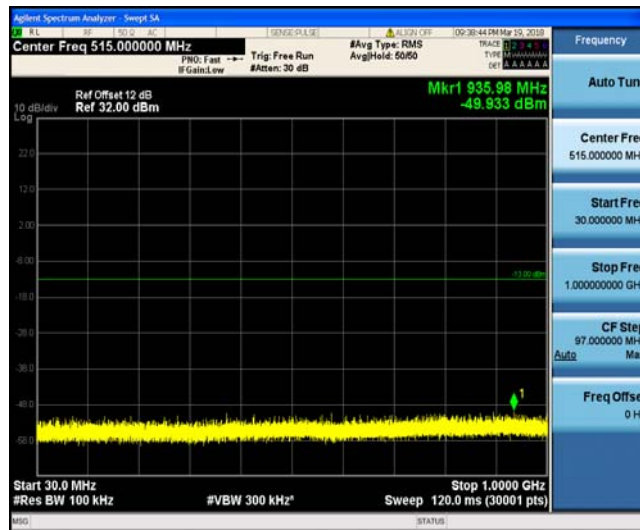

Band4\_20MHz\_QPSK\_20175\_1RB#0

Band4\_20MHz\_QPSK\_20300\_1RB#0

Band4\_20MHz\_QPSK\_20300\_1RB#0

Band4\_20MHz\_16QAM\_20050\_1RB#0

Band4\_20MHz\_16QAM\_20050\_1RB#0

Band4\_20MHz\_16QAM\_20175\_1RB#0

Band4\_20MHz\_16QAM\_20175\_1RB#0