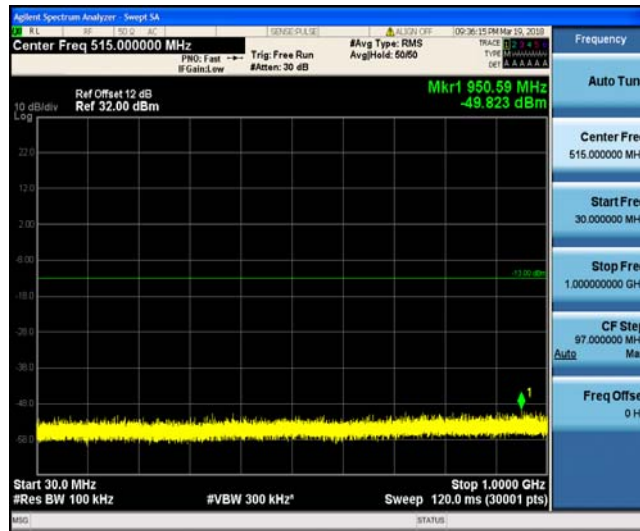

Band4\_20MHz\_QPSK\_20175\_1RB#0

Band4\_20MHz\_QPSK\_20300\_1RB#0

Band4\_20MHz\_QPSK\_20300\_1RB#0

Band4\_20MHz\_16QAM\_20050\_1RB#0

Band4\_20MHz\_16QAM\_20050\_1RB#0

Band4\_20MHz\_16QAM\_20175\_1RB#0

Band4\_20MHz\_16QAM\_20175\_1RB#0