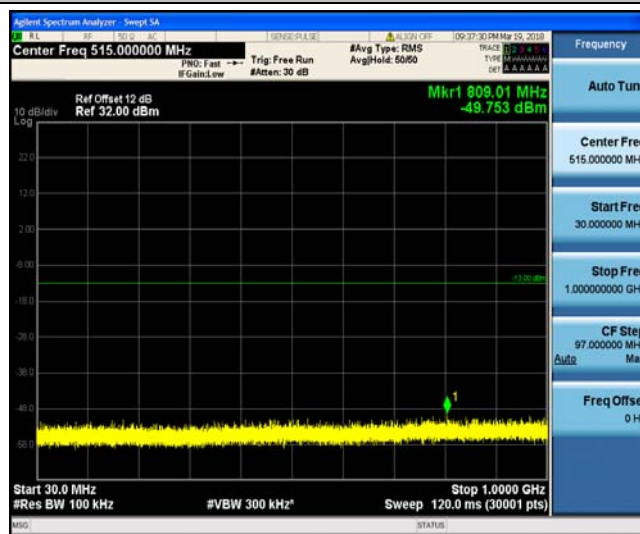

Band4\_20MHz\_QPSK\_20175\_1RB#0

Band4\_20MHz\_QPSK\_20300\_1RB#0

Band4\_20MHz\_QPSK\_20300\_1RB#0

Band4\_20MHz\_16QAM\_20050\_1RB#0

Band4\_20MHz\_16QAM\_20050\_1RB#0

Band4\_20MHz\_16QAM\_20175\_1RB#0

Band4\_20MHz\_16QAM\_20175\_1RB#0