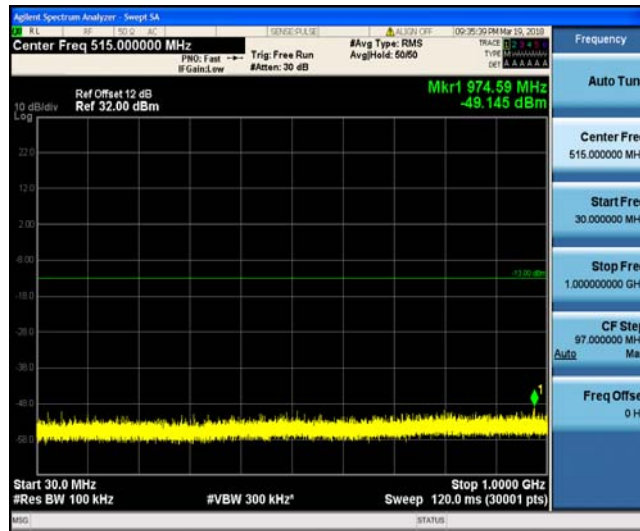

Band4\_15MHz\_16QAM\_20175\_1RB#0

Band4\_15MHz\_16QAM\_20175\_1RB#0

Band4\_15MHz\_16QAM\_20325\_1RB#0

Band4\_15MHz\_16QAM\_20325\_1RB#0

Band4\_20MHz\_QPSK\_20050\_1RB#0

Band4\_20MHz\_QPSK\_20050\_1RB#0

Band4\_20MHz\_QPSK\_20175\_1RB#0