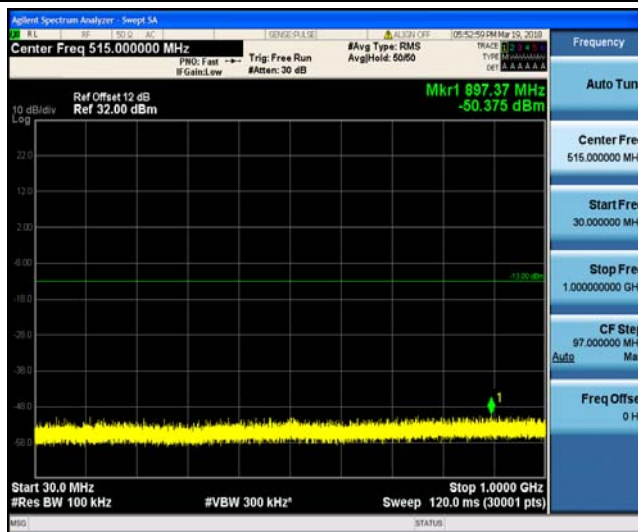

Band2_1.4MHz_QPSK_18900_1RB#0