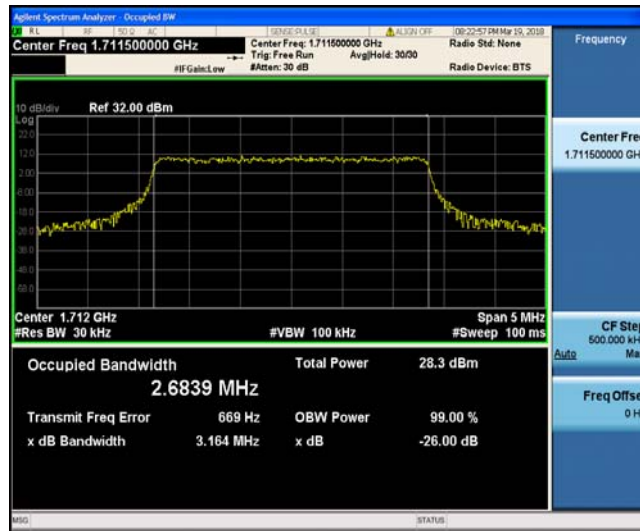

Band4\_1.4MHz\_QPSK\_20393\_6RB#0

Band4\_1.4MHz\_16QAM\_19957\_6RB#0

Band4\_1.4MHz\_16QAM\_20175\_6RB#0

Band4\_1.4MHz\_16QAM\_20393\_6RB#0

Band4\_3MHz\_QPSK\_19965\_15RB#0

Band4\_3MHz\_QPSK\_20175\_15RB#0

Band4\_3MHz\_QPSK\_20385\_15RB#0