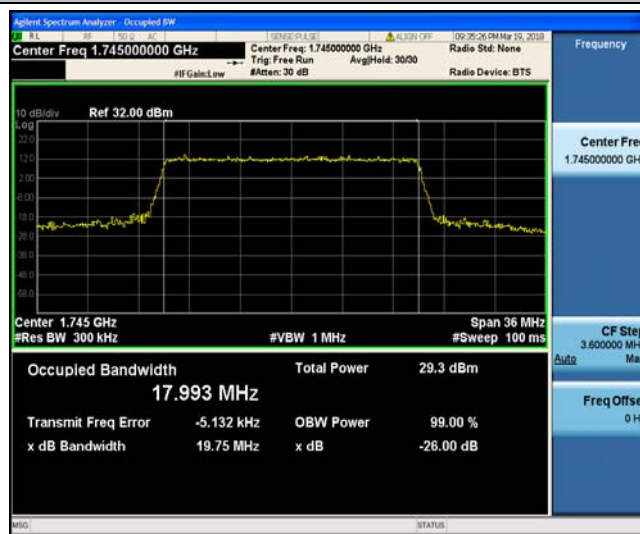

Band4\_15MHz\_16QAM\_20325\_75RB#0

Band4\_20MHz\_QPSK\_20050\_100RB#0

Band4\_20MHz\_QPSK\_20175\_100RB#0

Band4\_20MHz\_QPSK\_20300\_100RB#0

Band4\_20MHz\_16QAM\_20050\_100RB#0

Band4\_20MHz\_16QAM\_20175\_100RB#0