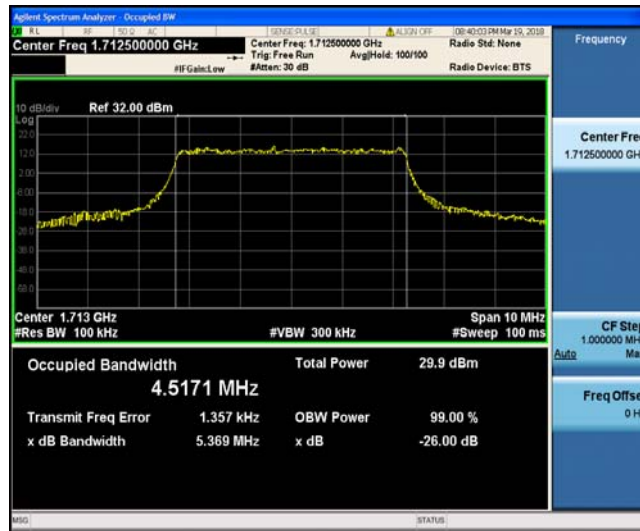

Band4_5MHz_QPSK_19975_25RB#0