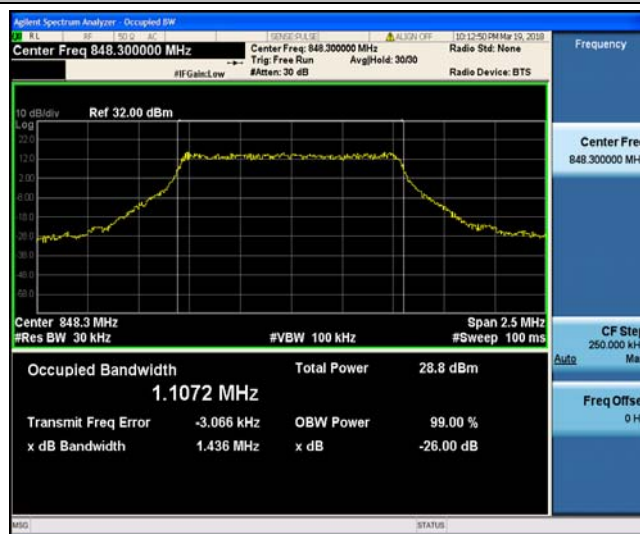

Band5_1.4MHz_QPSK_20643_6RB#0