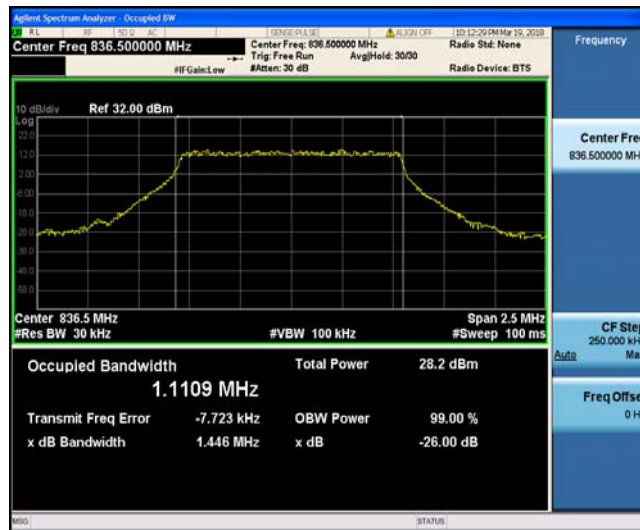

Band5_1.4MHz_QPSK_20525_6RB#0