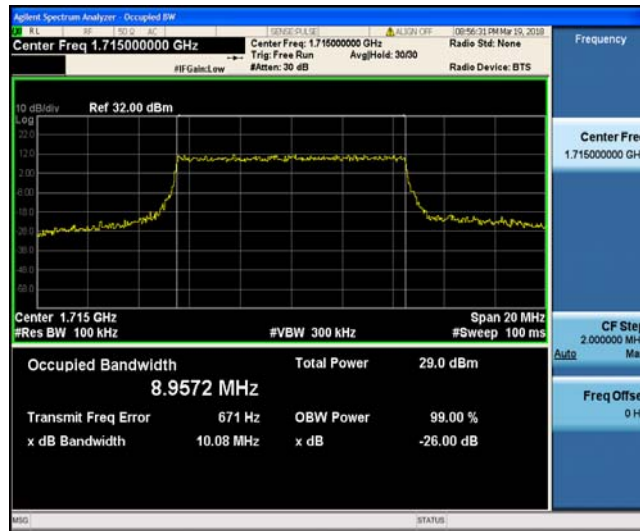

Band4\_5MHz\_16QAM\_20175\_25RB#0

Band4\_5MHz\_16QAM\_20375\_25RB#0

Band4\_10MHz\_QPSK\_20000\_50RB#0

Band4\_10MHz\_QPSK\_20175\_50RB#0

Band4\_10MHz\_QPSK\_20350\_50RB#0

Band4\_10MHz\_16QAM\_2000\_50RB#0

Band4\_10MHz\_16QAM\_20175\_50RB#0