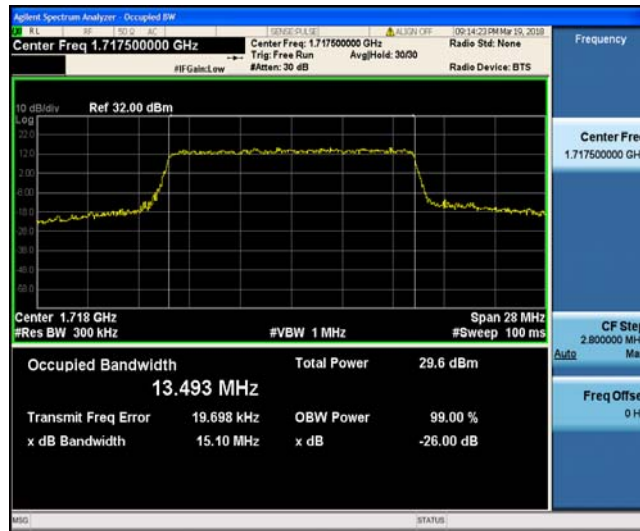

Band4\_10MHz\_16QAM\_20350\_50RB#0

Band4\_15MHz\_QPSK\_20025\_75RB#0

Band4\_15MHz\_QPSK\_20175\_75RB#0

Band4\_15MHz\_QPSK\_20325\_75RB#0

Band4\_15MHz\_16QAM\_2025\_75RB#0

Band4\_15MHz\_16QAM\_20175\_75RB#0