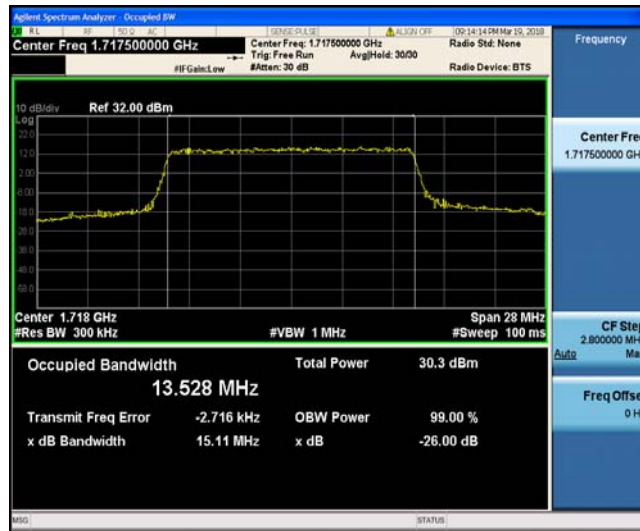

Band4_15MHz_QPSK_20025_75RB#0