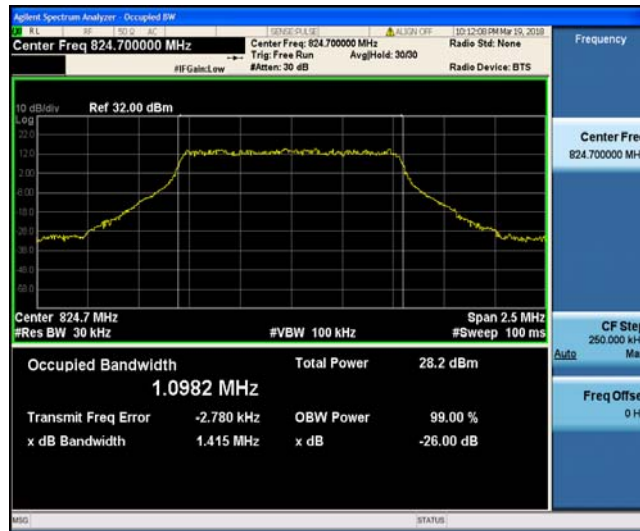

Band5_1.4MHz_QPSK_20407_6RB#0