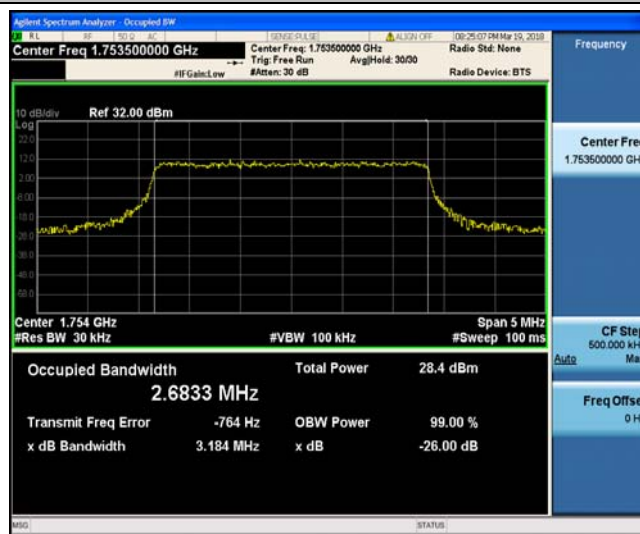

Band4_3MHz_16QAM_20385_15RB#0