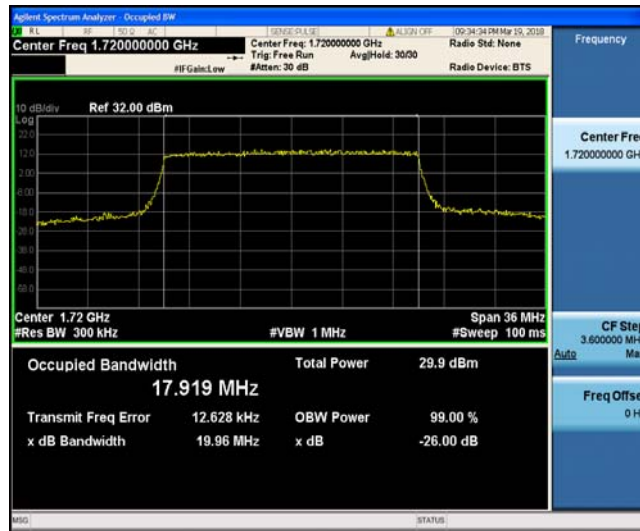

Band4_20MHz_QPSK_20050_100RB#0