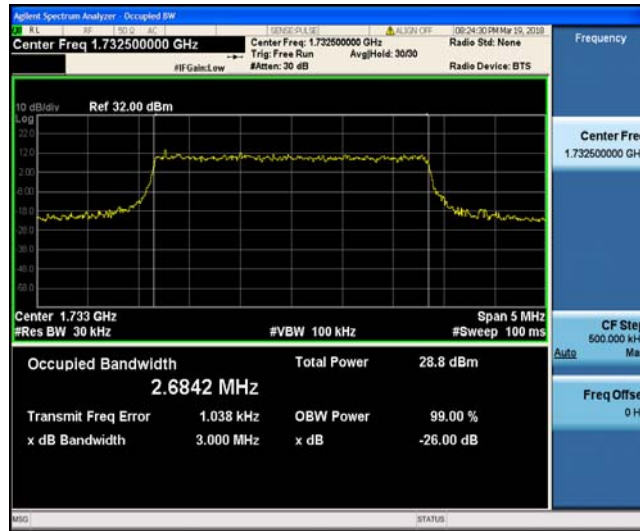

Band4\_1.4MHz\_QPSK\_20393\_6RB#0

Band4\_1.4MHz\_16QAM\_19957\_6RB#0

Band4\_1.4MHz\_16QAM\_20175\_6RB#0

Band4\_1.4MHz\_16QAM\_20393\_6RB#0

Band4\_3MHz\_QPSK\_19965\_15RB#0

Band4\_3MHz\_QPSK\_20175\_15RB#0

Band4\_3MHz\_QPSK\_20385\_15RB#0