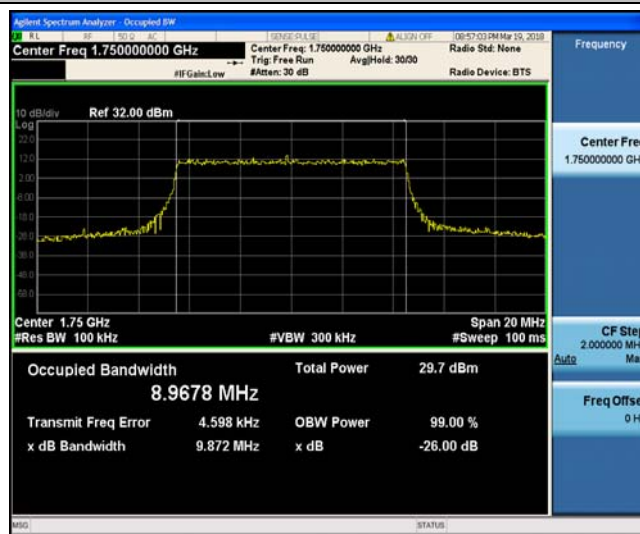

Band4\_5MHz\_16QAM\_20175\_25RB#0

Band4\_5MHz\_16QAM\_20375\_25RB#0

Band4\_10MHz\_QPSK\_20000\_50RB#0

Band4\_10MHz\_QPSK\_20175\_50RB#0

Band4\_10MHz\_QPSK\_20350\_50RB#0

Band4\_10MHz\_16QAM\_2000\_50RB#0

Band4\_10MHz\_16QAM\_20175\_50RB#0