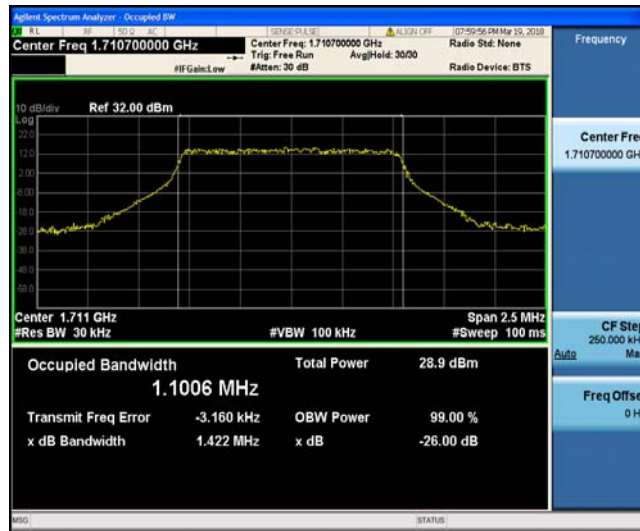

Band2\_20MHz\_QPSK\_19100\_100RB#0

Band2\_20MHz\_16QAM\_18700\_100RB#0

Band2\_20MHz\_16QAM\_18900\_100RB#0

Band2\_20MHz\_16QAM\_19100\_100RB#0

Band4\_1.4MHz\_QPSK\_19957\_6RB#0

Band4\_1.4MHz\_QPSK\_20175\_6RB#0