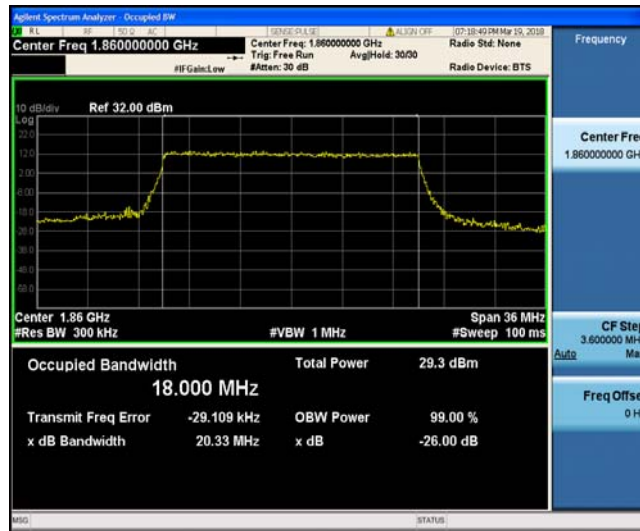

Band2\_15MHz\_QPSK\_19125\_75RB#0

Band2\_15MHz\_16QAM\_18675\_75RB#0

Band2\_15MHz\_16QAM\_18900\_75RB#0

Band2\_15MHz\_16QAM\_19125\_75RB#0

Band2\_20MHz\_QPSK\_18700\_100RB#0

Band2\_20MHz\_QPSK\_18900\_100RB#0