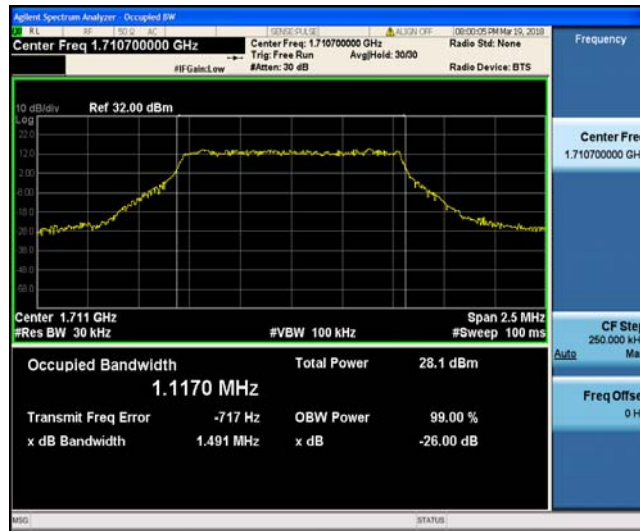

Band4_1.4MHz_16QAM_19957_6RB#0