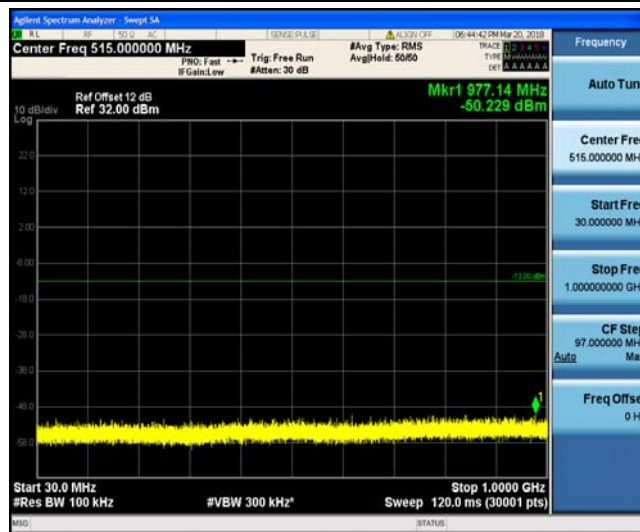

Band2_1.4MHz_QPSK_18900_1RB#0