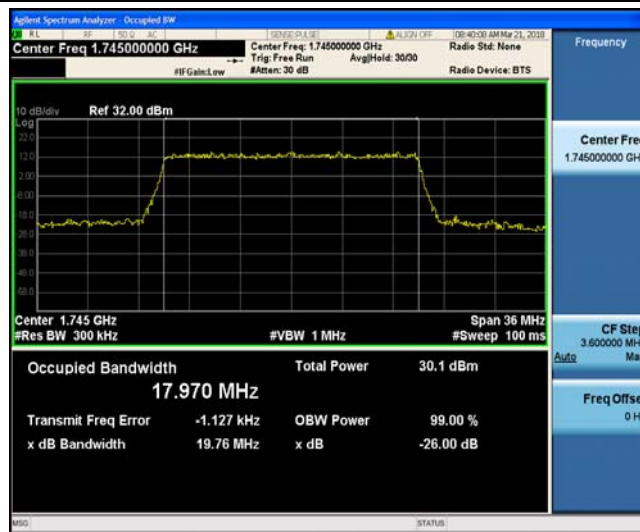

Band4\_15MHz\_16QAM\_2025\_75RB#0

Band4\_15MHz\_16QAM\_20175\_75RB#0

Band4\_15MHz\_16QAM\_20325\_75RB#0

Band4\_20MHz\_QPSK\_20050\_100RB#0

Band4\_20MHz\_QPSK\_20175\_100RB#0

Band4\_20MHz\_QPSK\_20300\_100RB#0