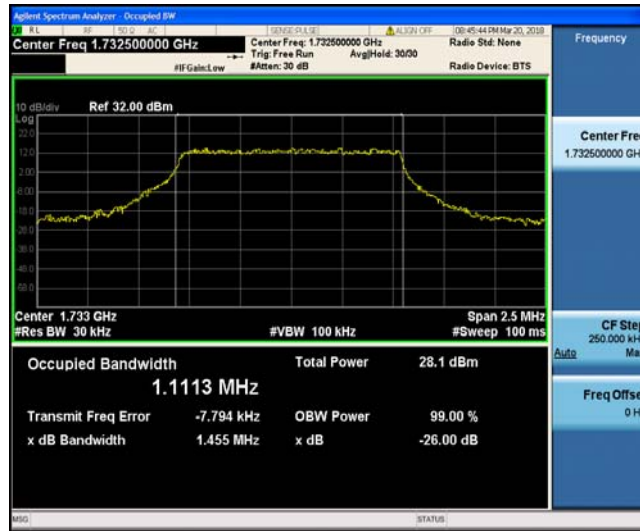

Band2\_20MHz\_QPSK\_18900\_100RB#0

Band2\_20MHz\_QPSK\_19100\_100RB#0

Band2\_20MHz\_16QAM\_18700\_100RB#0

Band2\_20MHz\_16QAM\_18900\_100RB#0

Band2\_20MHz\_16QAM\_19100\_100RB#0

Band4\_1.4MHz\_QPSK\_19957\_6RB#0