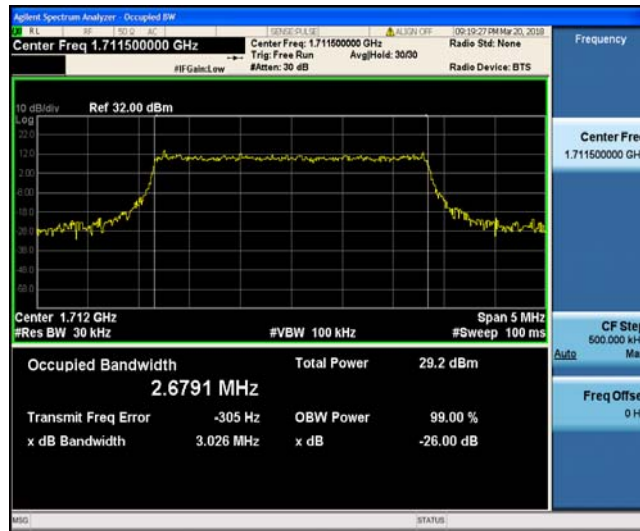

Band4\_1.4MHz\_QPSK\_20175\_6RB#0

Band4\_1.4MHz\_QPSK\_20393\_6RB#0

Band4\_1.4MHz\_16QAM\_19957\_6RB#0

Band4\_1.4MHz\_16QAM\_20175\_6RB#0

Band4\_1.4MHz\_16QAM\_20393\_6RB#0

Band4\_3MHz\_QPSK\_19965\_15RB#0