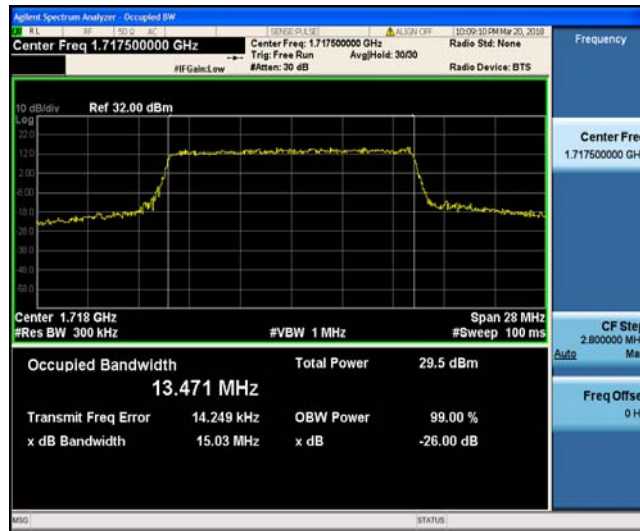

Band4\_10MHz\_16QAM\_2000\_50RB#0

Band4\_10MHz\_16QAM\_20175\_50RB#0

Band4\_10MHz\_16QAM\_20350\_50RB#0

Band4\_15MHz\_QPSK\_20025\_75RB#0

Band4\_15MHz\_QPSK\_20175\_75RB#0

Band4\_15MHz\_QPSK\_20325\_75RB#0