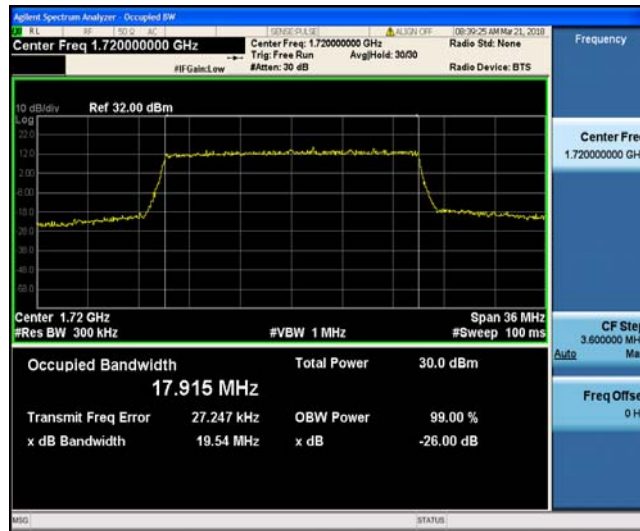

Band4\_15MHz\_16QAM\_2025\_75RB#0

Band4\_15MHz\_16QAM\_20175\_75RB#0

Band4\_15MHz\_16QAM\_20325\_75RB#0

Band4\_20MHz\_QPSK\_20050\_100RB#0

Band4\_20MHz\_QPSK\_20175\_100RB#0

Band4\_20MHz\_QPSK\_20300\_100RB#0