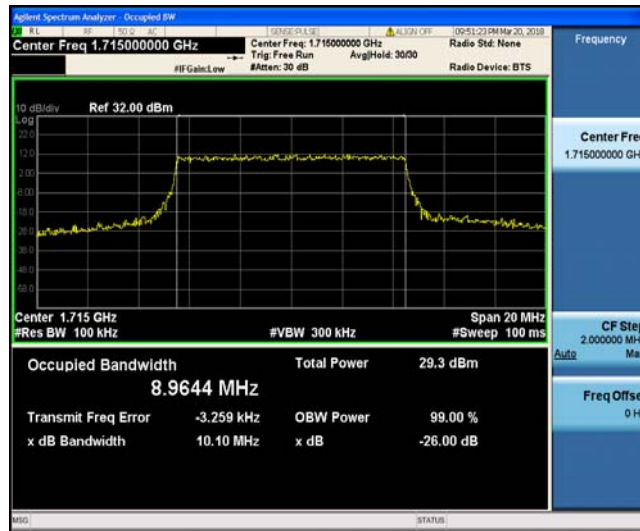

Band4\_5MHz\_QPSK\_20375\_25RB#0

Band4\_5MHz\_16QAM\_19975\_25RB#0

Band4\_5MHz\_16QAM\_20175\_25RB#0

Band4\_5MHz\_16QAM\_20375\_25RB#0

Band4\_10MHz\_QPSK\_20000\_50RB#0

Band4\_10MHz\_QPSK\_20175\_50RB#0

Band4\_10MHz\_QPSK\_20350\_50RB#0