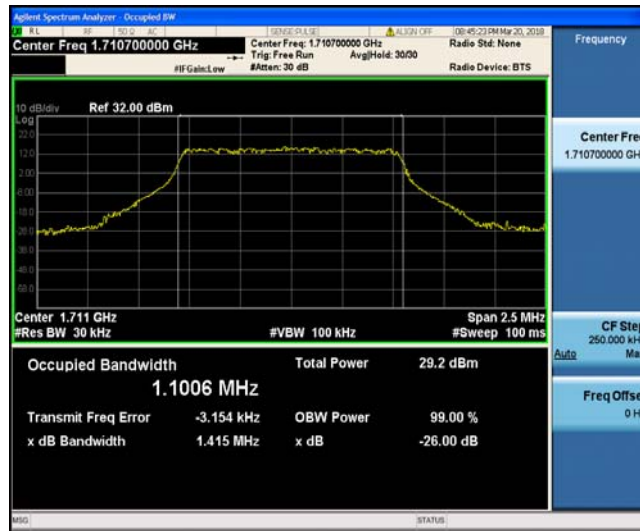

Band2\_20MHz\_QPSK\_18900\_100RB#0

Band2\_20MHz\_QPSK\_19100\_100RB#0

Band2\_20MHz\_16QAM\_18700\_100RB#0

Band2\_20MHz\_16QAM\_18900\_100RB#0

Band2\_20MHz\_16QAM\_19100\_100RB#0

Band4\_1.4MHz\_QPSK\_19957\_6RB#0