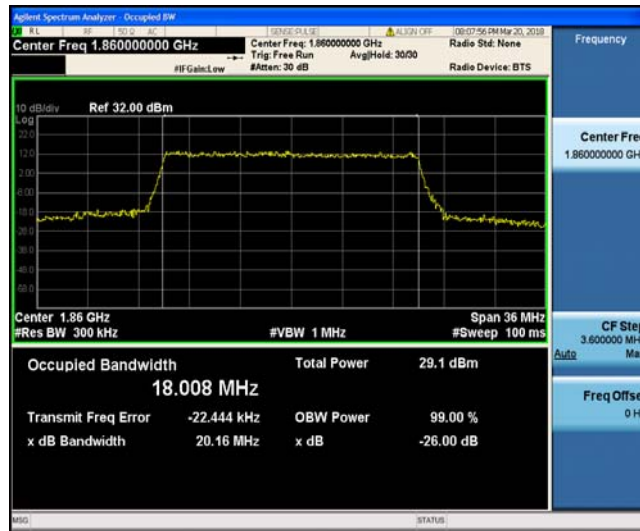

Band2_20MHz_16QAM_18700_100RB#0