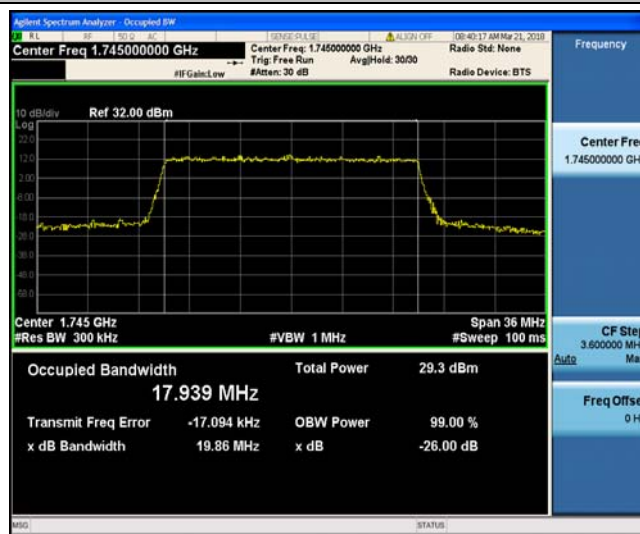

Band4_20MHz_16QAM_20300_100RB#0