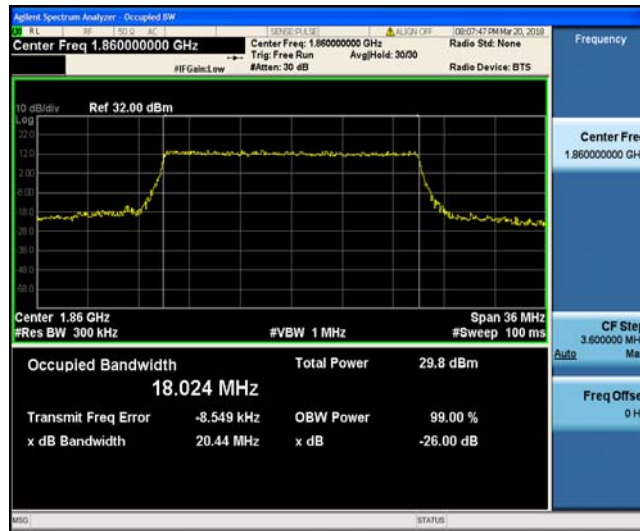

Band2\_15MHz\_QPSK\_18900\_75RB#0

Band2\_15MHz\_QPSK\_19125\_75RB#0

Band2\_15MHz\_16QAM\_18675\_75RB#0

Band2\_15MHz\_16QAM\_18900\_75RB#0

Band2\_15MHz\_16QAM\_19125\_75RB#0

Band2\_20MHz\_QPSK\_18700\_100RB#0