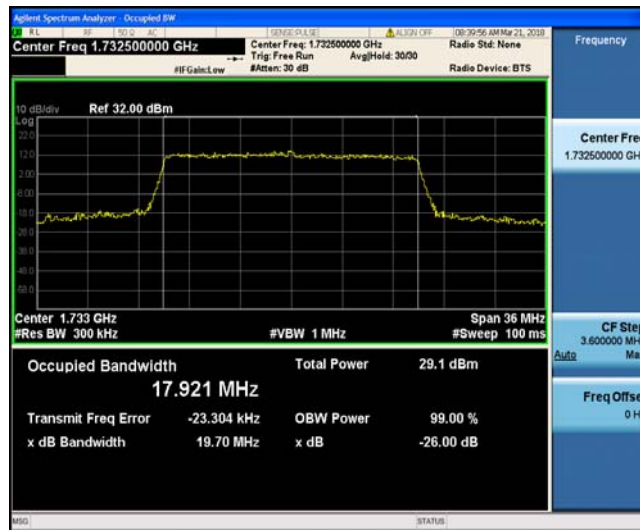

Band4_20MHz_16QAM_20175_100RB#0