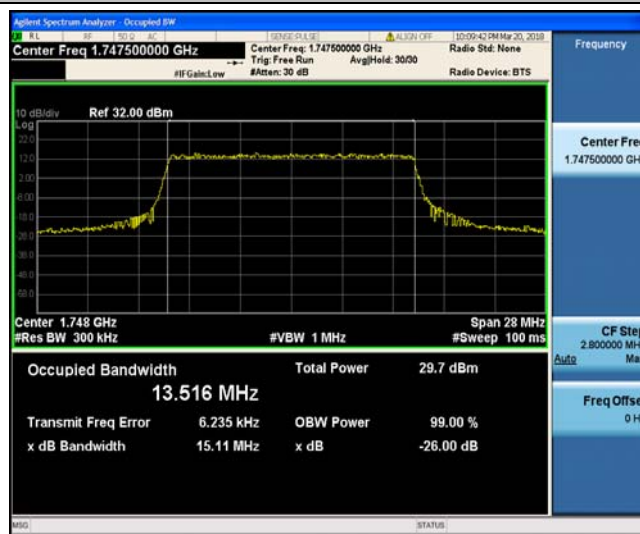

Band4\_10MHz\_16QAM\_2000\_50RB#0

Band4\_10MHz\_16QAM\_20175\_50RB#0

Band4\_10MHz\_16QAM\_20350\_50RB#0

Band4\_15MHz\_QPSK\_20025\_75RB#0

Band4\_15MHz\_QPSK\_20175\_75RB#0

Band4\_15MHz\_QPSK\_20325\_75RB#0