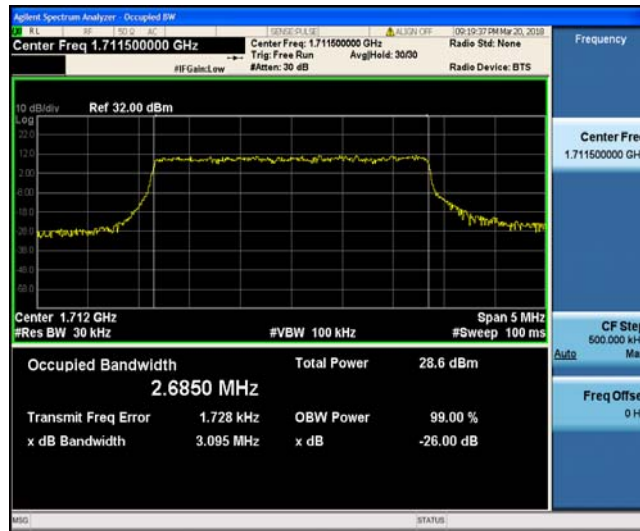

Band4_3MHz_16QAM_19965_15RB#0