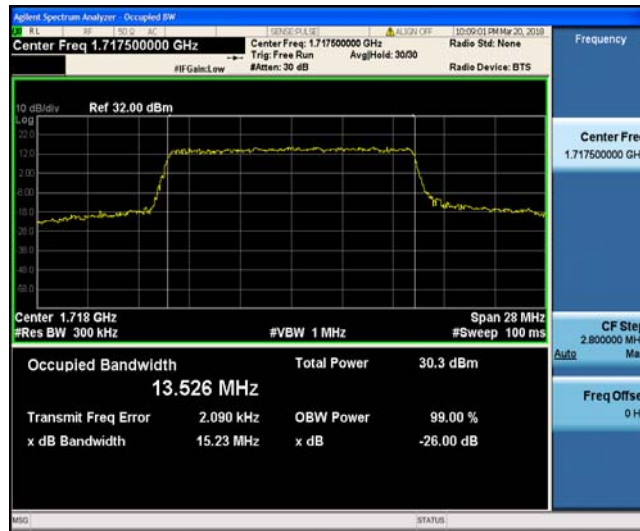

Band4_15MHz_QPSK_20025_75RB#0