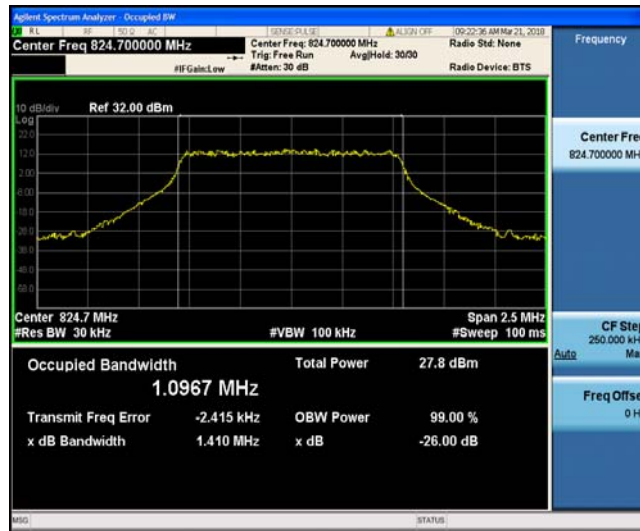

Band5_1.4MHz_QPSK_20407_6RB#0