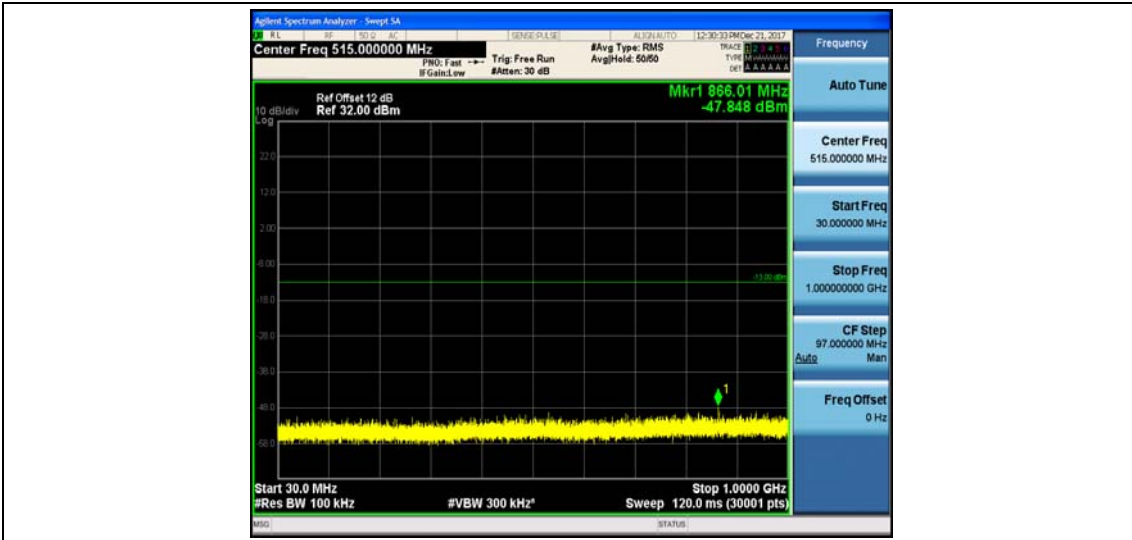

Band2_1.4MHz_QPSK_18607_1RB#0