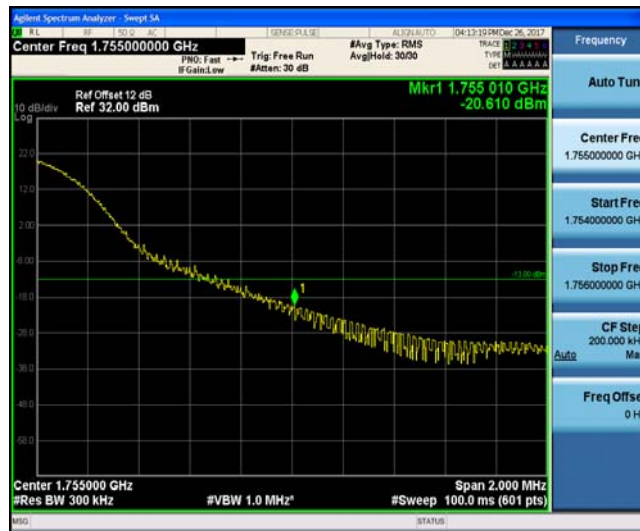

Band4\_20MHz\_QPSK\_20050\_100RB#0

Band4\_20MHz\_QPSK\_20300\_1RB#99

Band4\_20MHz\_QPSK\_20300\_100RB#0

Band4\_20MHz\_16QAM\_20050\_1RB#0

Band4\_20MHz\_16QAM\_20050\_100RB#0

Band4\_20MHz\_16QAM\_20300\_1RB#99