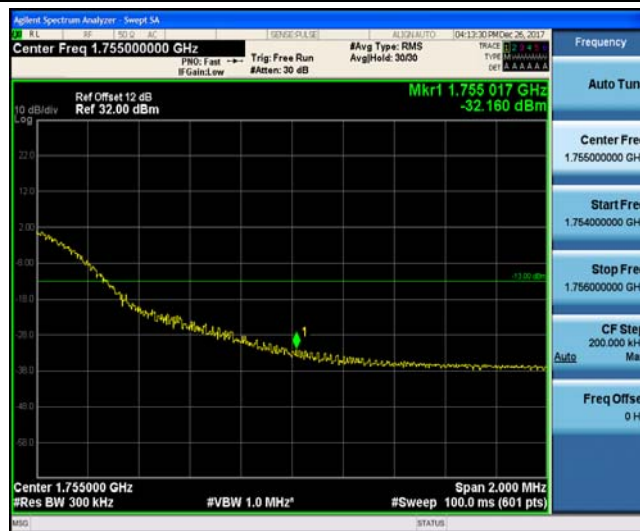

Band4\_20MHz\_QPSK\_20050\_100RB#0

Band4\_20MHz\_QPSK\_20300\_1RB#99

Band4\_20MHz\_QPSK\_20300\_100RB#0

Band4\_20MHz\_16QAM\_20050\_1RB#0

Band4\_20MHz\_16QAM\_20050\_100RB#0

Band4\_20MHz\_16QAM\_20300\_1RB#99